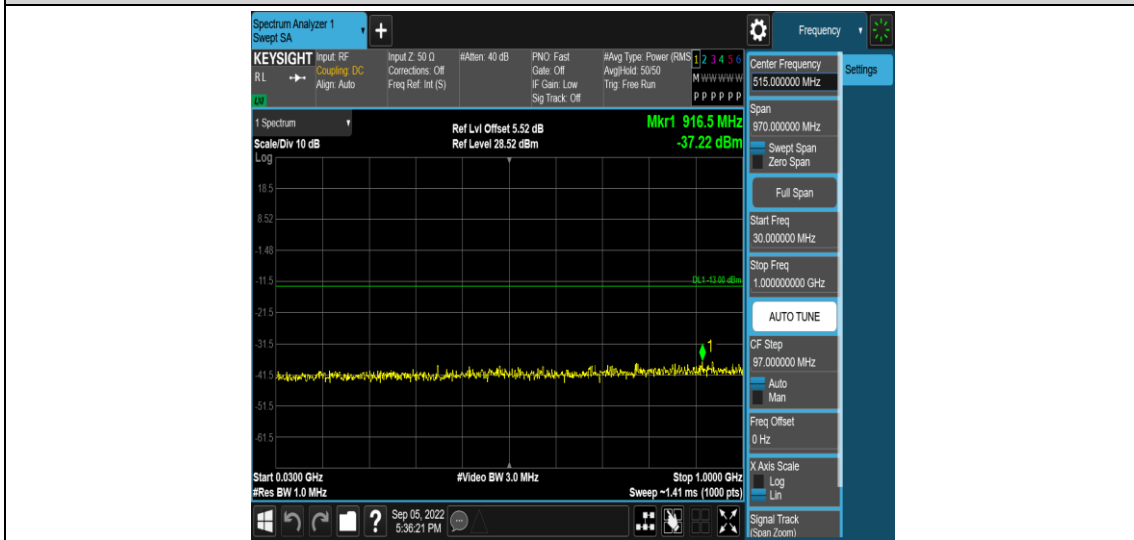

Band66-20MHz-QPSK-132322-1RB#0-Range4: 1000~10000MHz

Band66-20MHz-QPSK-132572-1RB#0-Range1: 0.009~0.15MHz

Band66-20MHz-QPSK-132572-1RB#0-Range2: 0.15~30MHz

Band66-20MHz-QPSK-132572-1RB#0-Range3:30~1000MHz

Band66-20MHz-QPSK-132572-1RB#0-Range4:1000~10000MHz

Band66-20MHz-16QAM-132072-1RB#0-Range1:0.009~0.15MHz

Band66-20MHz-16QAM-132072-1RB#0-Range2:0.15~30MHz

Band66-20MHz-16QAM-132072-1RB#0-Range3:30~1000MHz