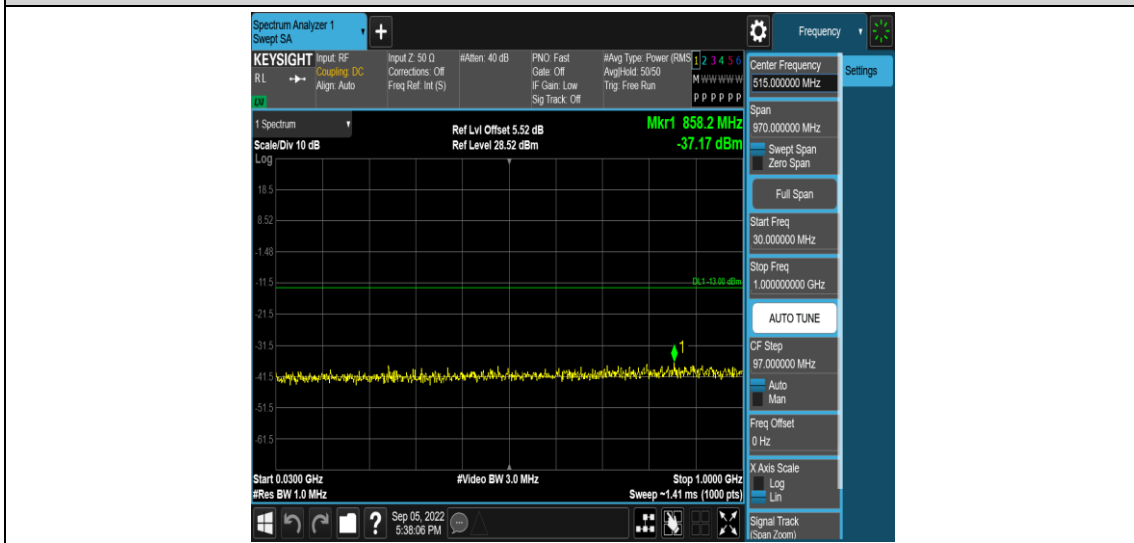

Band66-20MHz-16QAM-132322-1RB#0-Range3:30~1000MHz