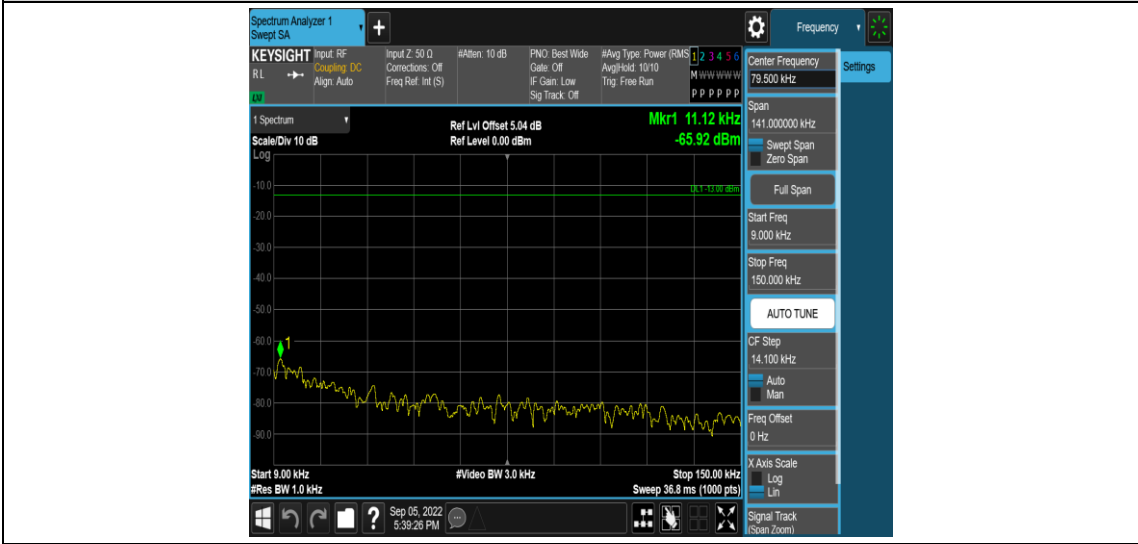

Band66-20MHz-16QAM-132072-1RB#0-Range4:1000~10000MHz

Band66-20MHz-16QAM-132322-1RB#0-Range1:0.009~0.15MHz

Band66-20MHz-16QAM-132322-1RB#0-Range2:0.15~30MHz

Band66-20MHz-16QAM-132322-1RB#0-Range3:30~1000MHz

Band66-20MHz-16QAM-132322-1RB#0-Range4:1000~10000MHz

Band66-20MHz-16QAM-132572-1RB#0-Range1:0.009~0.15MHz

Band66-20MHz-16QAM-132572-1RB#0-Range2:0.15~30MHz

Band66-20MHz-16QAM-132572-1RB#0-Range3:30~1000MHz