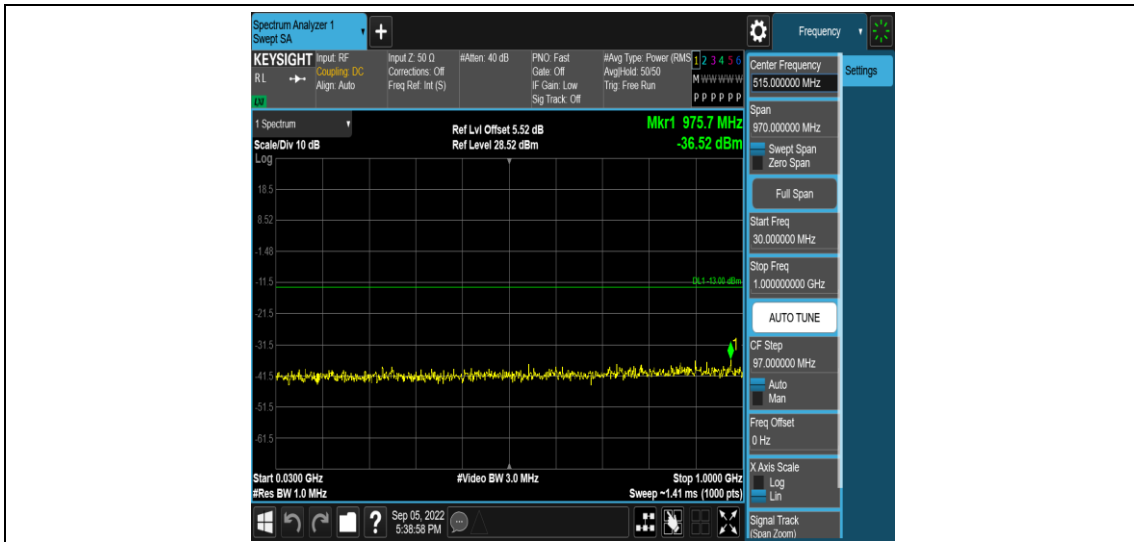

Band66-20MHz-QPSK-132322-1RB#0-Range4: 1000~10000MHz

Band66-20MHz-QPSK-132572-1RB#0-Range1: 0.009~0.15MHz

Band66-20MHz-QPSK-132572-1RB#0-Range2: 0.15~30MHz

Band66-20MHz-QPSK-132572-1RB#0-Range3:30~1000MHz