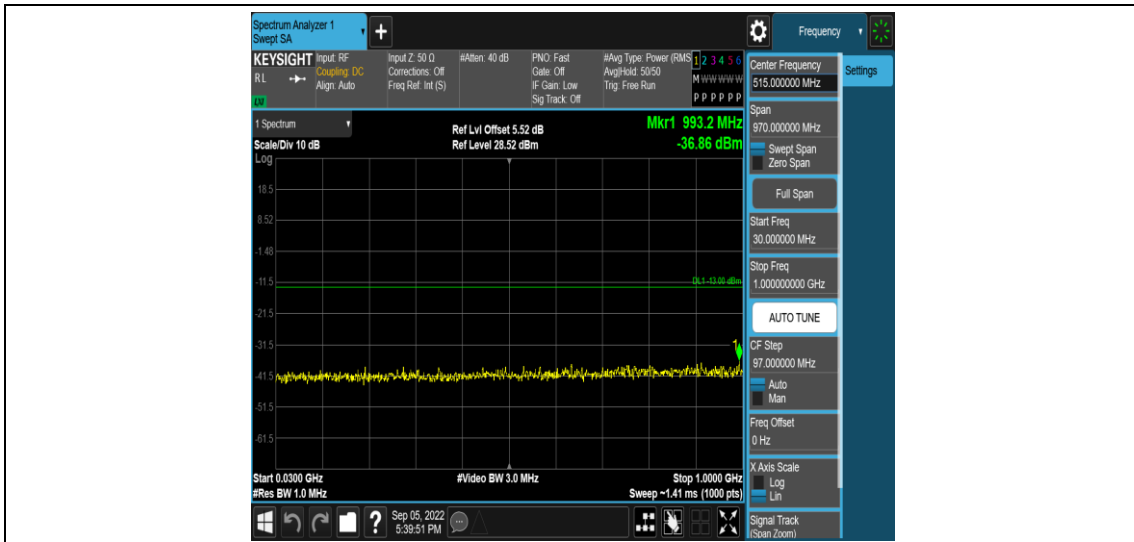

Band66-20MHz-16QAM-132572-1RB#0-Range3:30~1000MHz