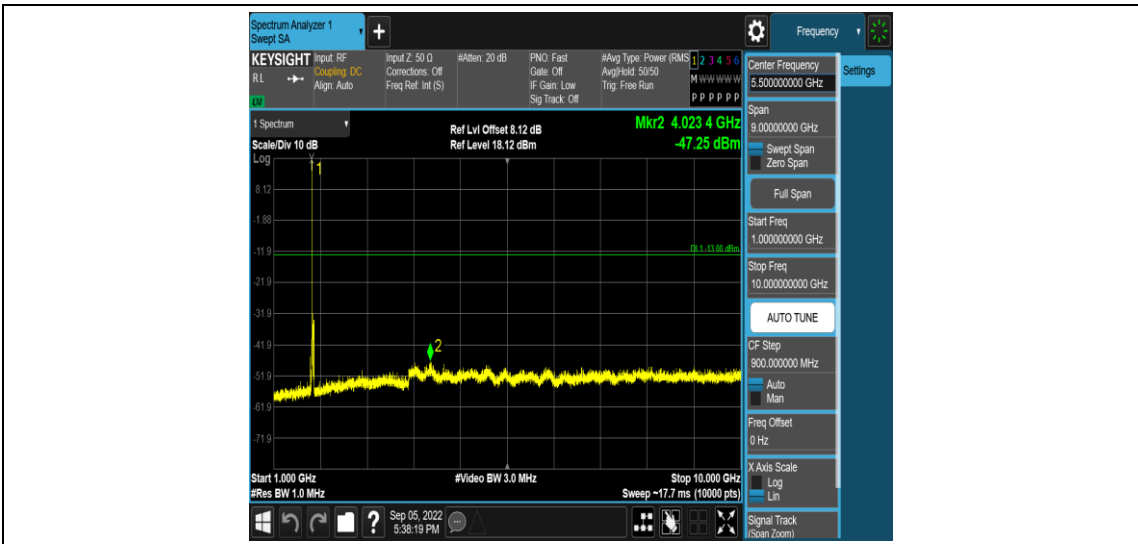

Band66-20MHz-16QAM-132072-1RB#0-Range4:1000~10000MHz

Band66-20MHz-16QAM-132322-1RB#0-Range1:0.009~0.15MHz

Band66-20MHz-16QAM-132322-1RB#0-Range2:0.15~30MHz

Band66-20MHz-16QAM-132322-1RB#0-Range3:30~1000MHz