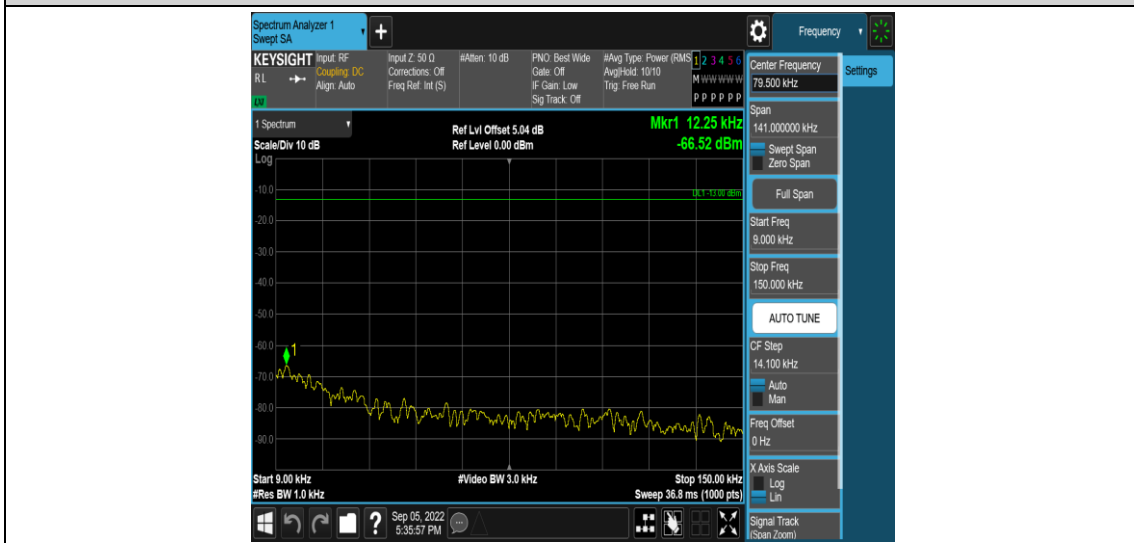

Band66-20MHz-QPSK-132322-1RB#0-Range4: 1000~10000MHz

Band66-20MHz-QPSK-132572-1RB#0-Range1: 0.009~0.15MHz

Band66-20MHz-QPSK-132572-1RB#0-Range2: 0.15~30MHz

Band66-20MHz-QPSK-132572-1RB#0-Range3:30~1000MHz

Band66-20MHz-QPSK-132572-1RB#0-Range4:1000~10000MHz

Band66-20MHz-16QAM-132072-1RB#0-Range1:0.009~0.15MHz

Band66-20MHz-16QAM-132072-1RB#0-Range2:0.15~30MHz

Band66-20MHz-16QAM-132072-1RB#0-Range3:30~1000MHz