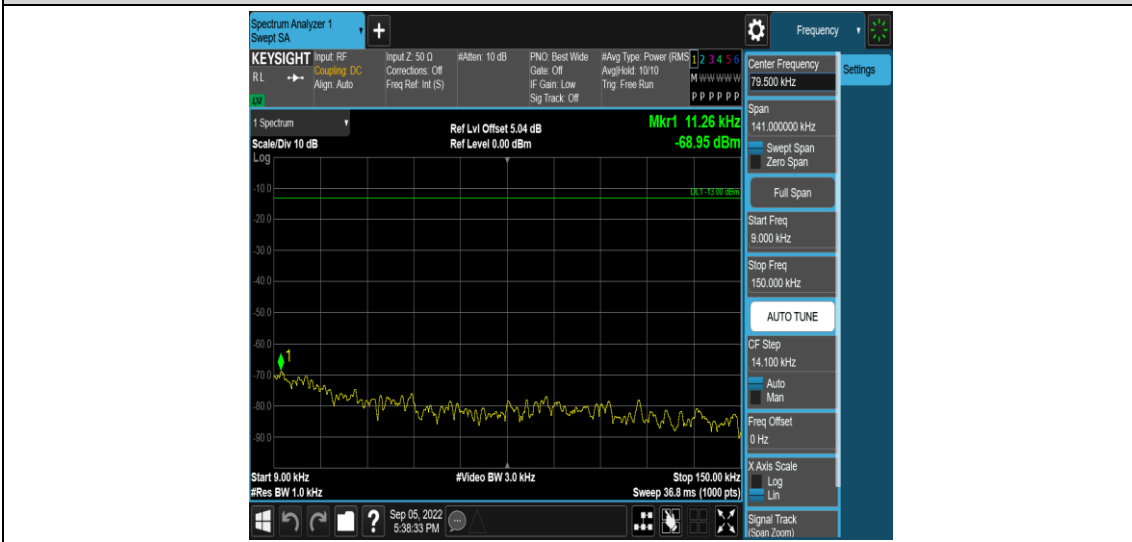

Band66-20MHz-QPSK-132322-1RB#0-Range4: 1000~10000MHz

Band66-20MHz-QPSK-132572-1RB#0-Range1: 0.009~0.15MHz

Band66-20MHz-QPSK-132572-1RB#0-Range2: 0.15~30MHz

Band66-20MHz-QPSK-132572-1RB#0-Range3:30~1000MHz

Band66-20MHz-QPSK-132572-1RB#0-Range4:1000~10000MHz

Band66-20MHz-16QAM-132072-1RB#0-Range1:0.009~0.15MHz

Band66-20MHz-16QAM-132072-1RB#0-Range2:0.15~30MHz

Band66-20MHz-16QAM-132072-1RB#0-Range3:30~1000MHz