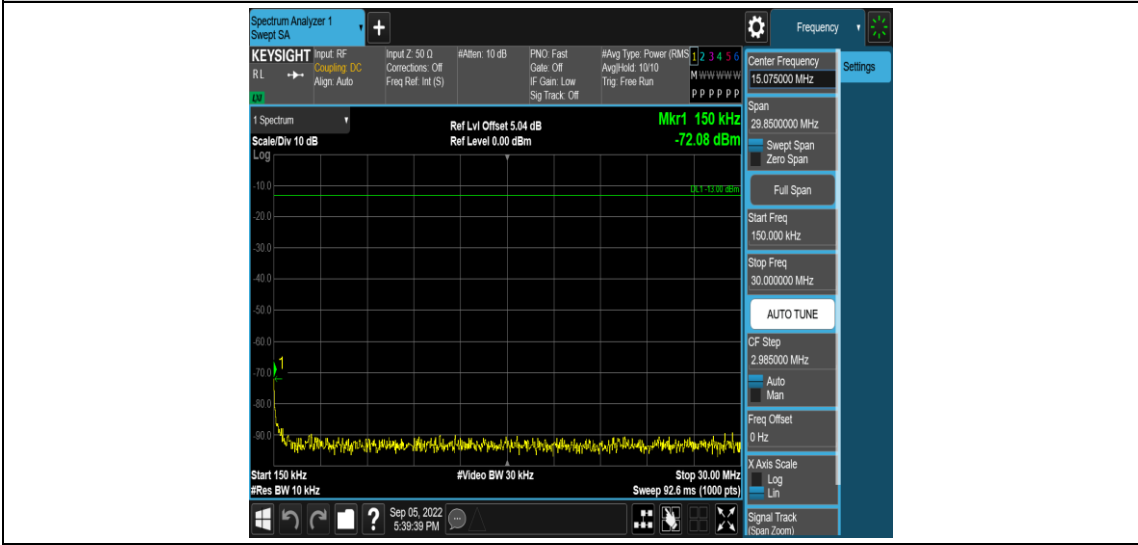

Band66-20MHz-16QAM-132572-1RB#0-Range2:0.15~30MHz