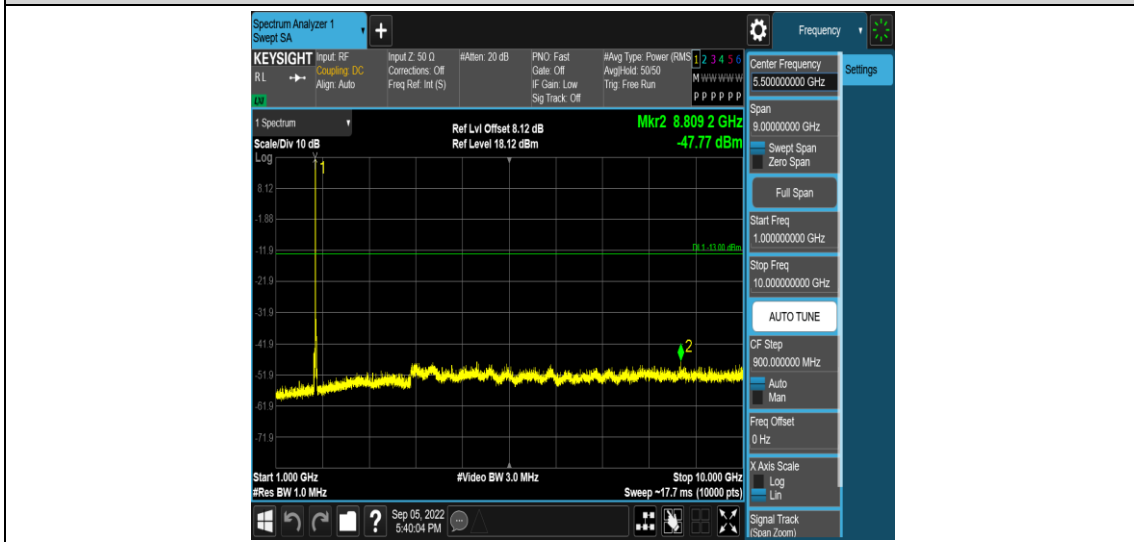

Band66-20MHz-16QAM-132322-1RB#0-Range4:1000~10000MHz

Band66-20MHz-16QAM-132572-1RB#0-Range1:0.009~0.15MHz

Band66-20MHz-16QAM-132572-1RB#0-Range2:0.15~30MHz

Band66-20MHz-16QAM-132572-1RB#0-Range3:30~1000MHz