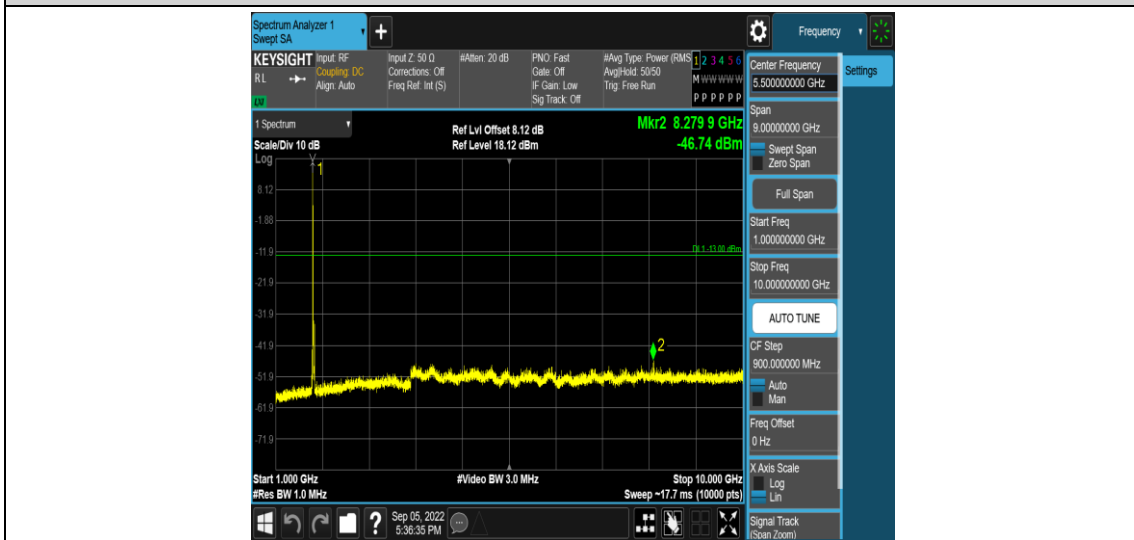

Band66-20MHz-QPSK-132572-1RB#0-Range4:1000~10000MHz

Band66-20MHz-16QAM-132072-1RB#0-Range1:0.009~0.15MHz

Band66-20MHz-16QAM-132072-1RB#0-Range2:0.15~30MHz

Band66-20MHz-16QAM-132072-1RB#0-Range3:30~1000MHz

Band66-20MHz-16QAM-132072-1RB#0-Range4:1000~10000MHz

Band66-20MHz-16QAM-132322-1RB#0-Range1:0.009~0.15MHz

Band66-20MHz-16QAM-132322-1RB#0-Range2:0.15~30MHz

Band66-20MHz-16QAM-132322-1RB#0-Range3:30~1000MHz