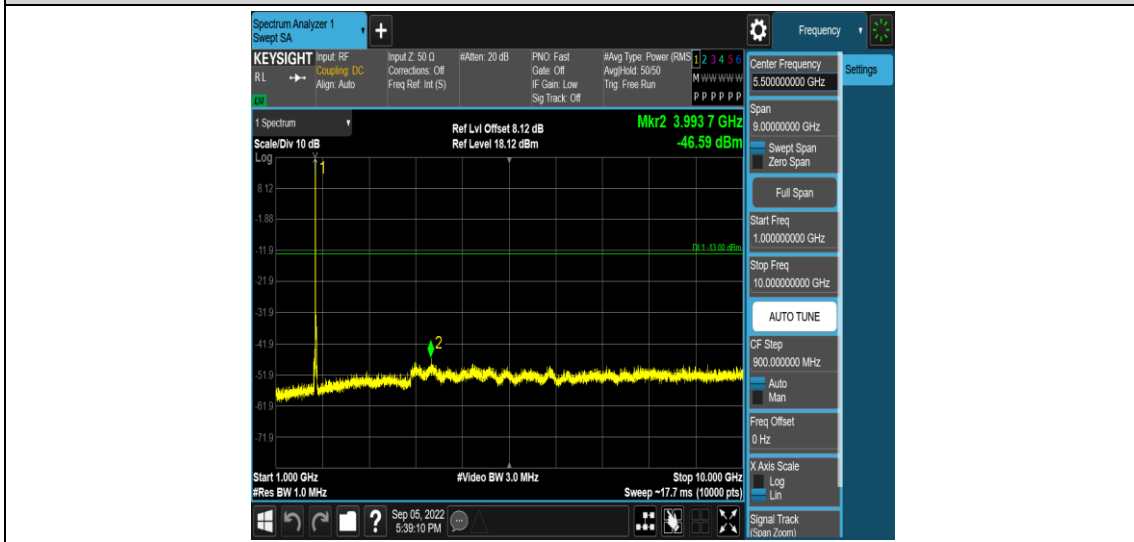

Band66-20MHz-QPSK-132322-1RB#0-Range4: 1000~10000MHz

Band66-20MHz-QPSK-132572-1RB#0-Range1: 0.009~0.15MHz

Band66-20MHz-QPSK-132572-1RB#0-Range2: 0.15~30MHz

Band66-20MHz-QPSK-132572-1RB#0-Range3:30~1000MHz