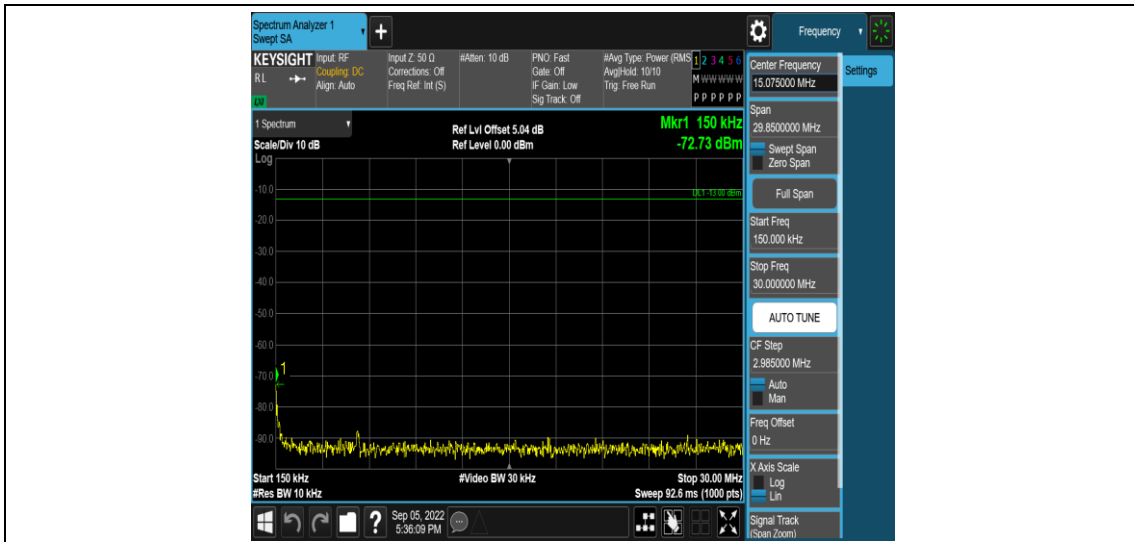

Band66-20MHz-QPSK-132322-1RB#0-Range4: 1000~10000MHz

Band66-20MHz-QPSK-132572-1RB#0-Range1: 0.009~0.15MHz

Band66-20MHz-QPSK-132572-1RB#0-Range2: 0.15~30MHz

Band66-20MHz-QPSK-132572-1RB#0-Range3:30~1000MHz

Band66-20MHz-QPSK-132572-1RB#0-Range4:1000~10000MHz

Band66-20MHz-16QAM-132072-1RB#0-Range1:0.009~0.15MHz

Band66-20MHz-16QAM-132072-1RB#0-Range2:0.15~30MHz

Band66-20MHz-16QAM-132072-1RB#0-Range3:30~1000MHz