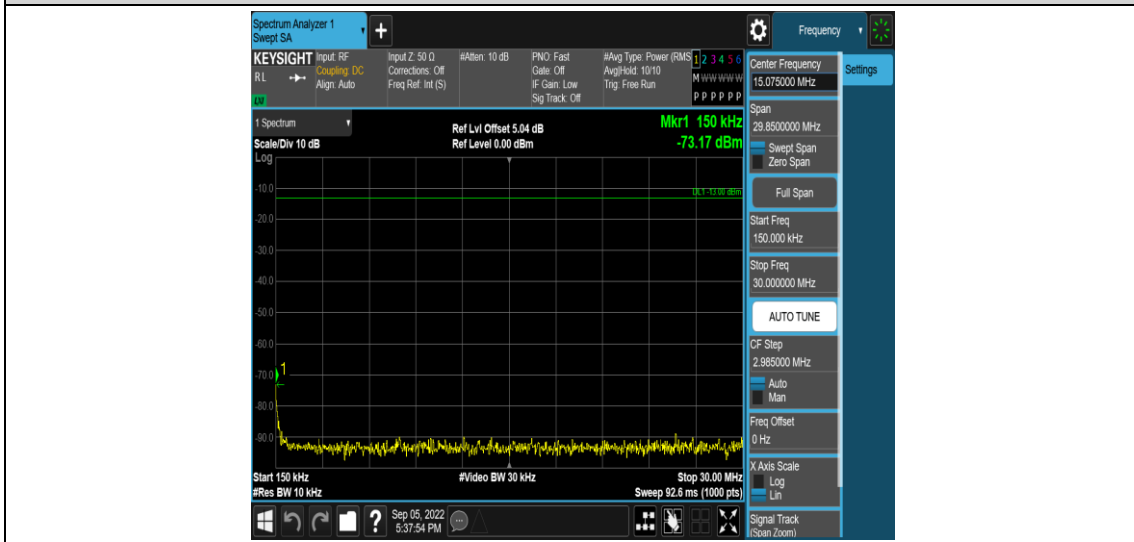

Band66-20MHz-QPSK-132572-1RB#0-Range4:1000~10000MHz

Band66-20MHz-16QAM-132072-1RB#0-Range1:0.009~0.15MHz

Band66-20MHz-16QAM-132072-1RB#0-Range2:0.15~30MHz

Band66-20MHz-16QAM-132072-1RB#0-Range3:30~1000MHz

Band66-20MHz-16QAM-132072-1RB#0-Range4:1000~10000MHz

Band66-20MHz-16QAM-132322-1RB#0-Range1:0.009~0.15MHz

Band66-20MHz-16QAM-132322-1RB#0-Range2:0.15~30MHz

Band66-20MHz-16QAM-132322-1RB#0-Range3:30~1000MHz