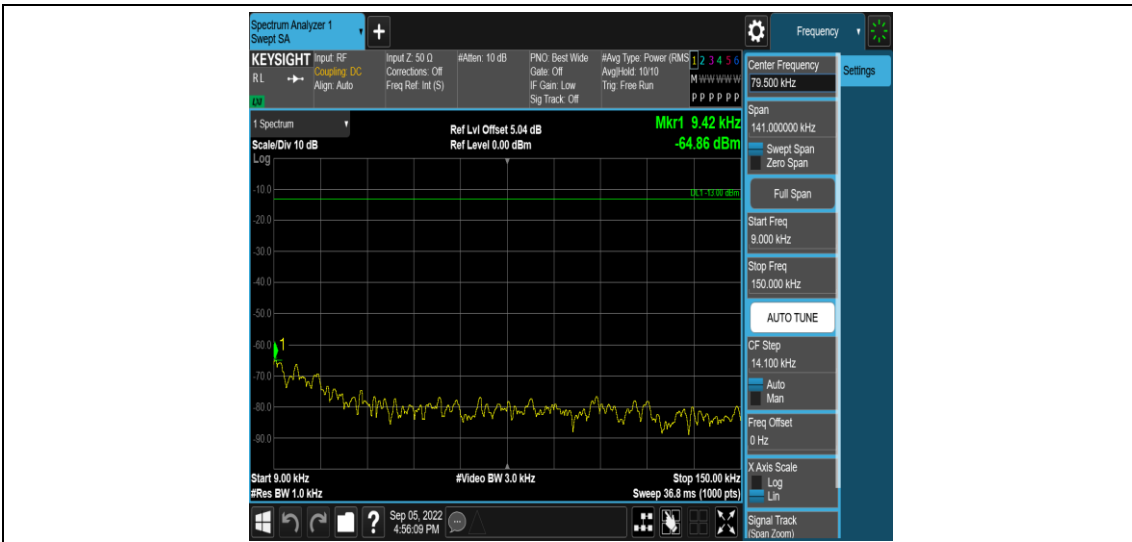

Band66-5MHz-16QAM-132647-1RB#0-Range4:1000~10000MHz

Band66-10MHz-QPSK-132022-1RB#0-Range1:0.009~0.15MHz

Band66-10MHz-QPSK-132022-1RB#0-Range2:0.15~30MHz

Band66-10MHz-QPSK-132022-1RB#0-Range3:30~1000MHz

Band66-10MHz-QPSK-132022-1RB#0-Range4: 1000~10000MHz

Band66-10MHz-QPSK-132322-1RB#0-Range1:0.009~0.15MHz

Band66-10MHz-QPSK-132322-1RB#0-Range2:0.15~30MHz

Band66-10MHz-QPSK-132322-1RB#0-Range3:30~1000MHz

Band66-10MHz-QPSK-132322-1RB#0-Range4: 1000~10000MHz

Band66-10MHz-QPSK-132622-1RB#0-Range1: 0.009~0.15MHz