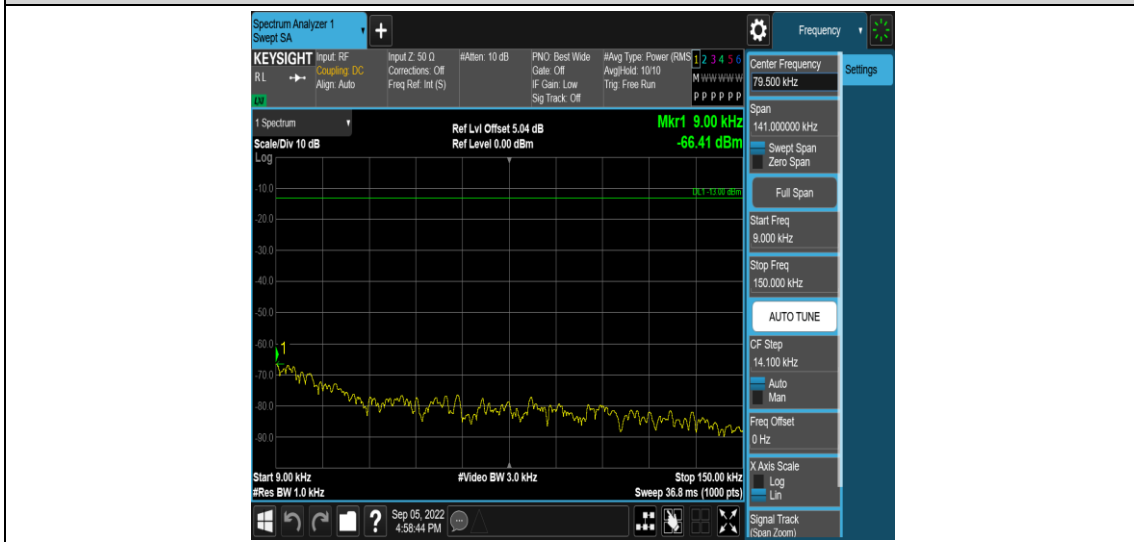

Band66-10MHz-16QAM-132322-1RB#0-Range2:0.15~30MHz

Band66-10MHz-16QAM-132322-1RB#0-Range3:30~1000MHz

Band66-10MHz-16QAM-132322-1RB#0-Range4:1000~10000MHz

Band66-10MHz-16QAM-132622-1RB#0-Range1:0.009~0.15MHz