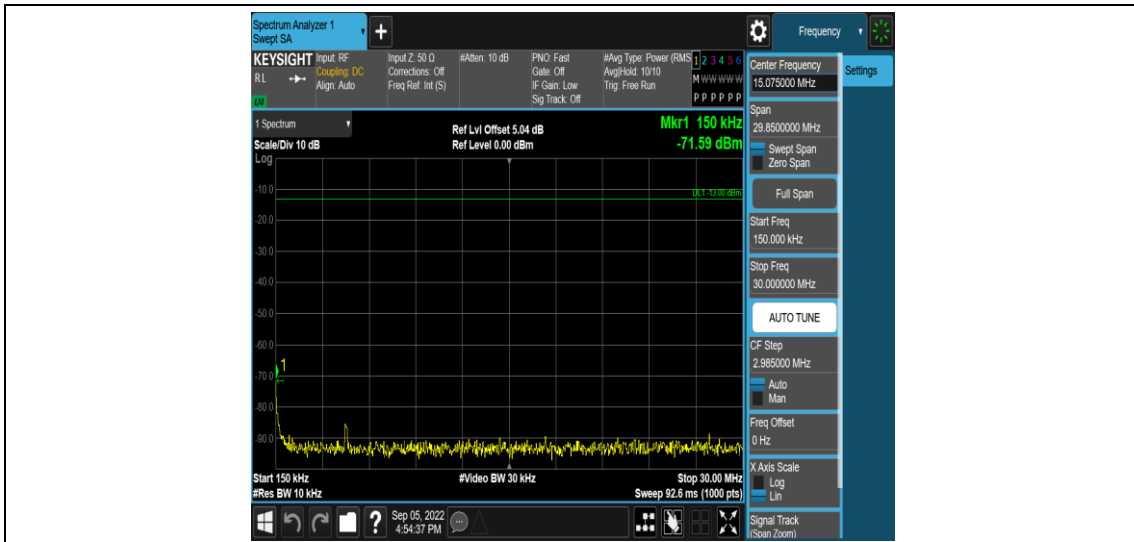

Band66-10MHz-QPSK-132022-1RB#0-Range1:0.009~0.15MHz

Band66-10MHz-QPSK-132022-1RB#0-Range2:0.15~30MHz