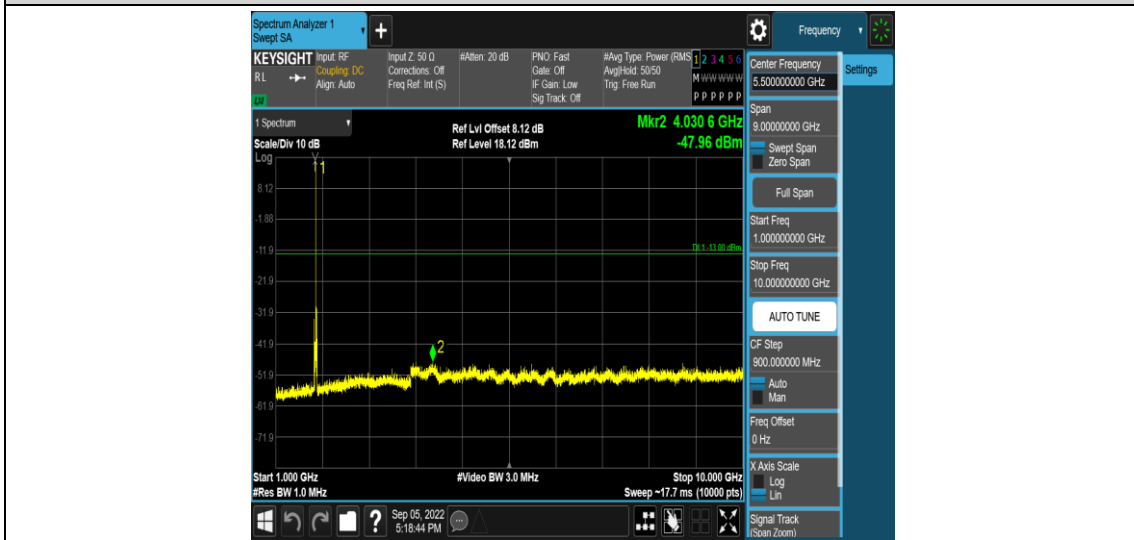

Band66-15MHz-QPSK-132597-1RB#0-Range3:30~1000MHz

Band66-15MHz-QPSK-132597-1RB#0-Range4:1000~10000MHz