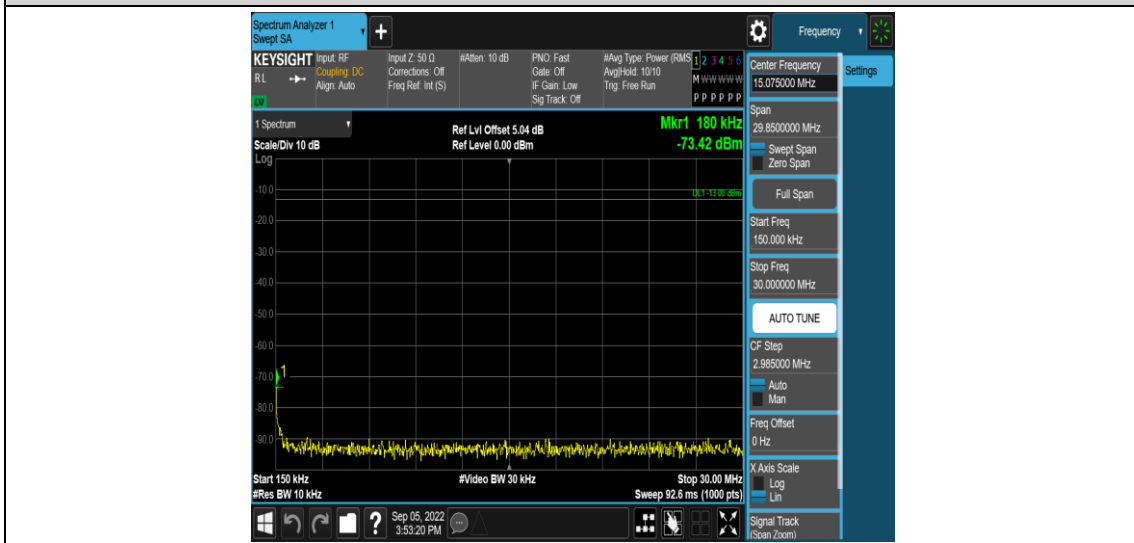

Band66-5MHz-16QAM-132322-1RB#0-Range4: 1000~10000MHz

Band66-5MHz-16QAM-132647-1RB#0-Range1: 0.009~0.15MHz

Band66-5MHz-16QAM-132647-1RB#0-Range2: 0.15~30MHz

Band66-5MHz-16QAM-132647-1RB#0-Range3:30~1000MHz