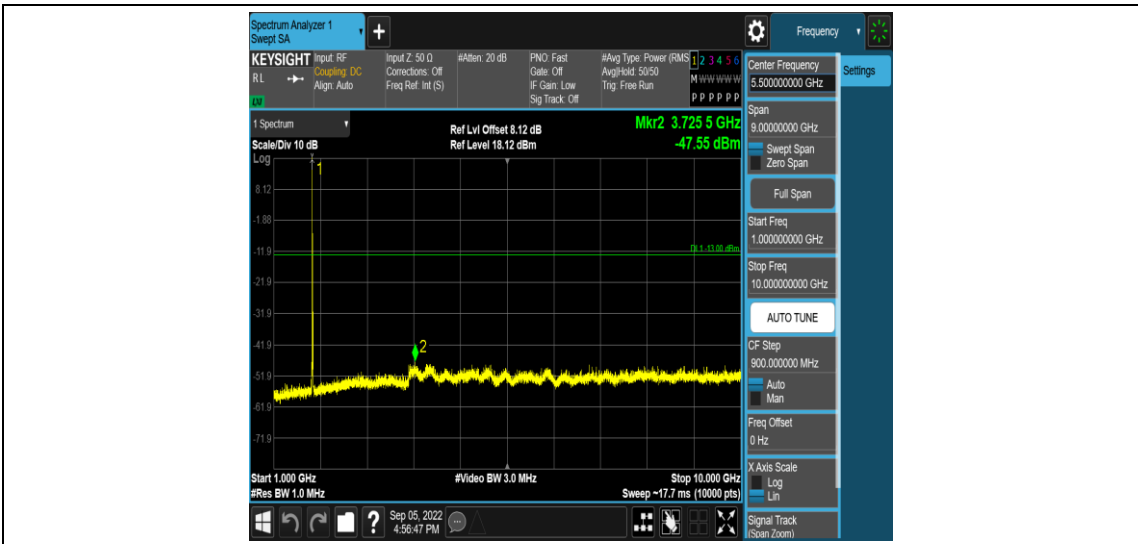

Band66-10MHz-QPSK-132322-1RB#0-Range3:30~1000MHz

Band66-10MHz-QPSK-132322-1RB#0-Range4: 1000~10000MHz