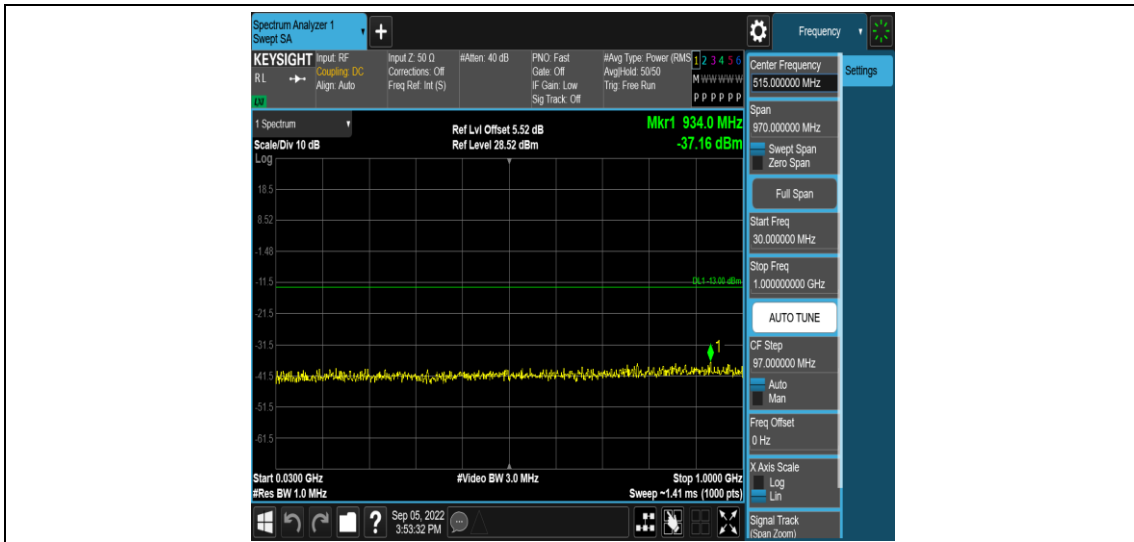

Band66-5MHz-16QAM-132322-1RB#0-Range4: 1000~10000MHz

Band66-5MHz-16QAM-132647-1RB#0-Range1: 0.009~0.15MHz

Band66-5MHz-16QAM-132647-1RB#0-Range2: 0.15~30MHz

Band66-5MHz-16QAM-132647-1RB#0-Range3:30~1000MHz