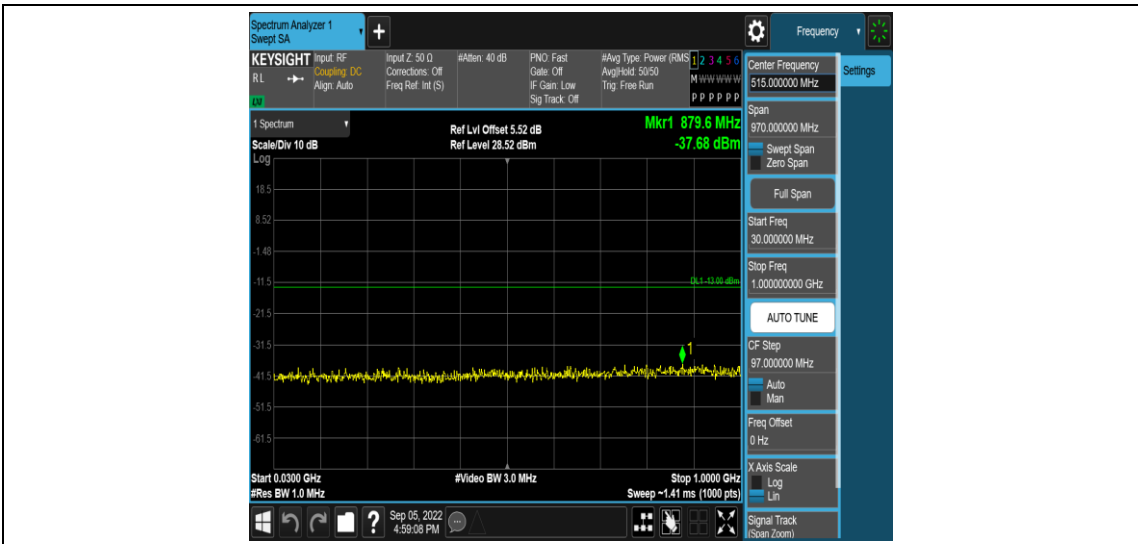

Band66-10MHz-16QAM-132622-1RB#0-Range2:0.15~30MHz

Band66-10MHz-16QAM-132622-1RB#0-Range3:30~1000MHz