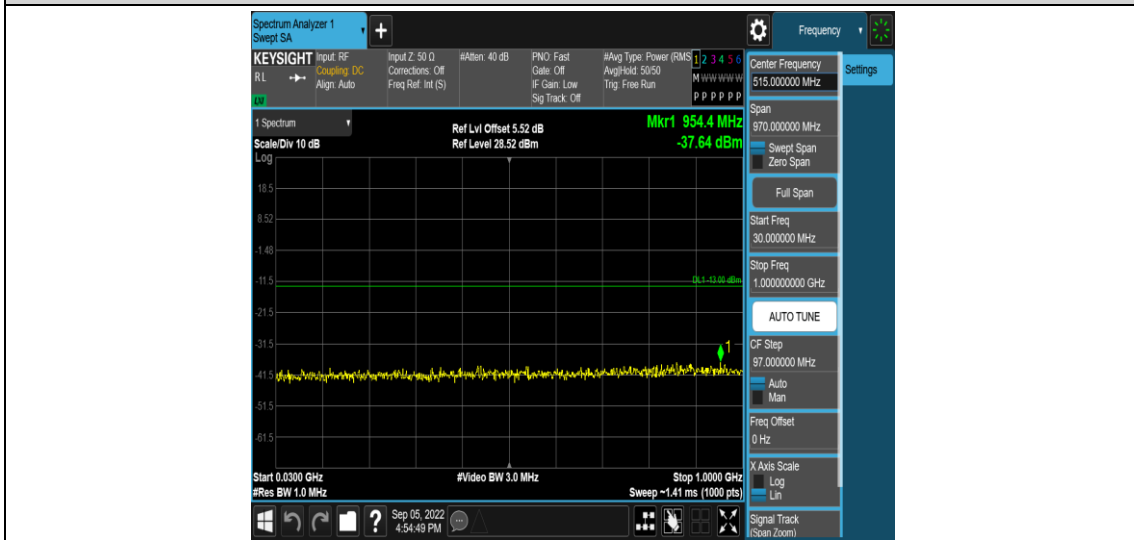

Band66-10MHz-QPSK-132022-1RB#0-Range2:0.15~30MHz

Band66-10MHz-QPSK-132022-1RB#0-Range3:30~1000MHz