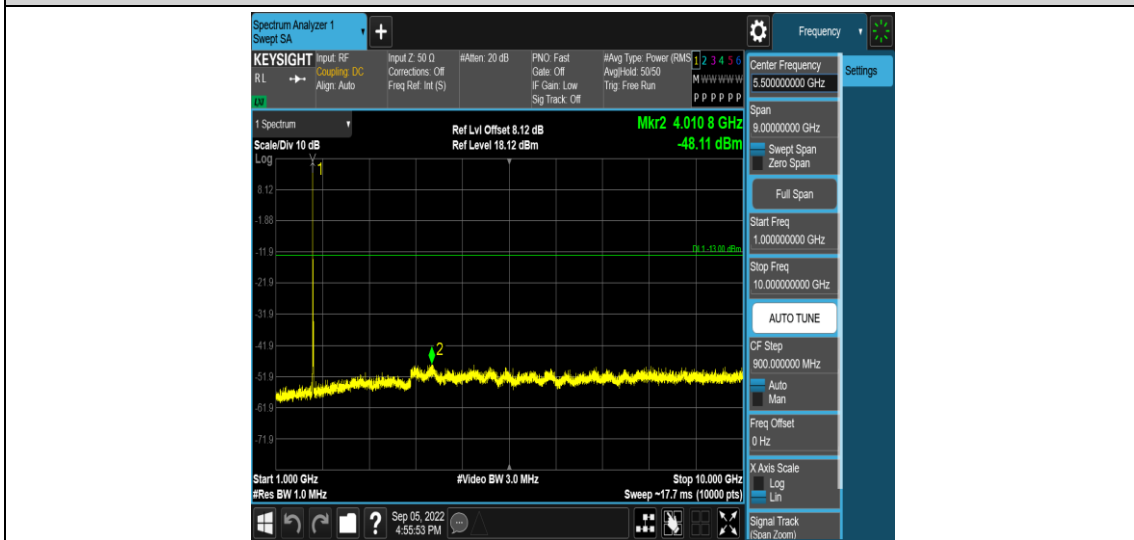

Band66-10MHz-16QAM-132022-1RB#0-Range3:30~1000MHz

Band66-10MHz-16QAM-132022-1RB#0-Range4:1000~10000MHz