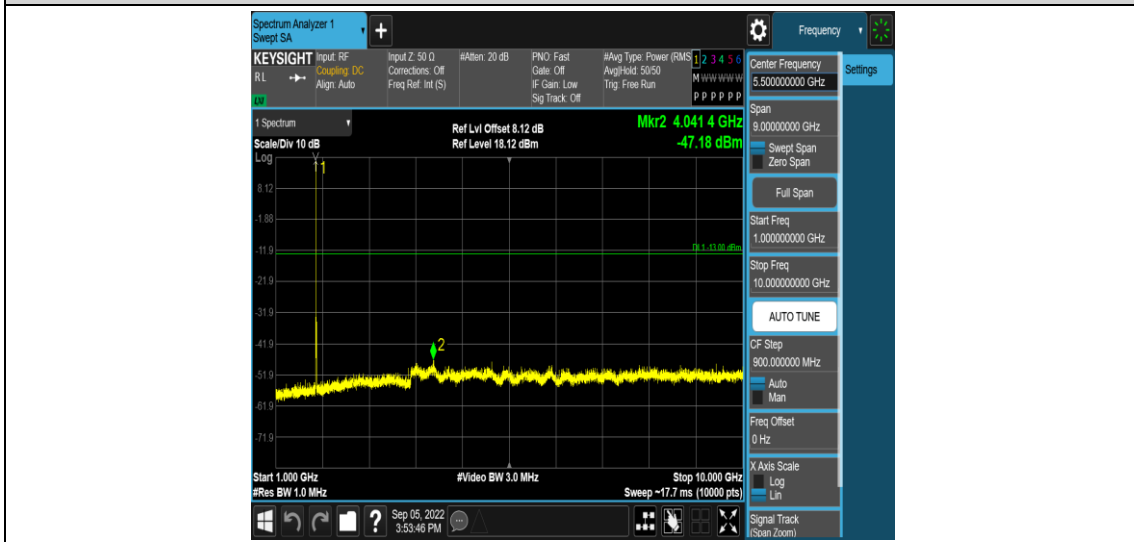

Band66-5MHz-16QAM-132322-1RB#0-Range4: 1000~10000MHz

Band66-5MHz-16QAM-132647-1RB#0-Range1: 0.009~0.15MHz

Band66-5MHz-16QAM-132647-1RB#0-Range2: 0.15~30MHz

Band66-5MHz-16QAM-132647-1RB#0-Range3:30~1000MHz