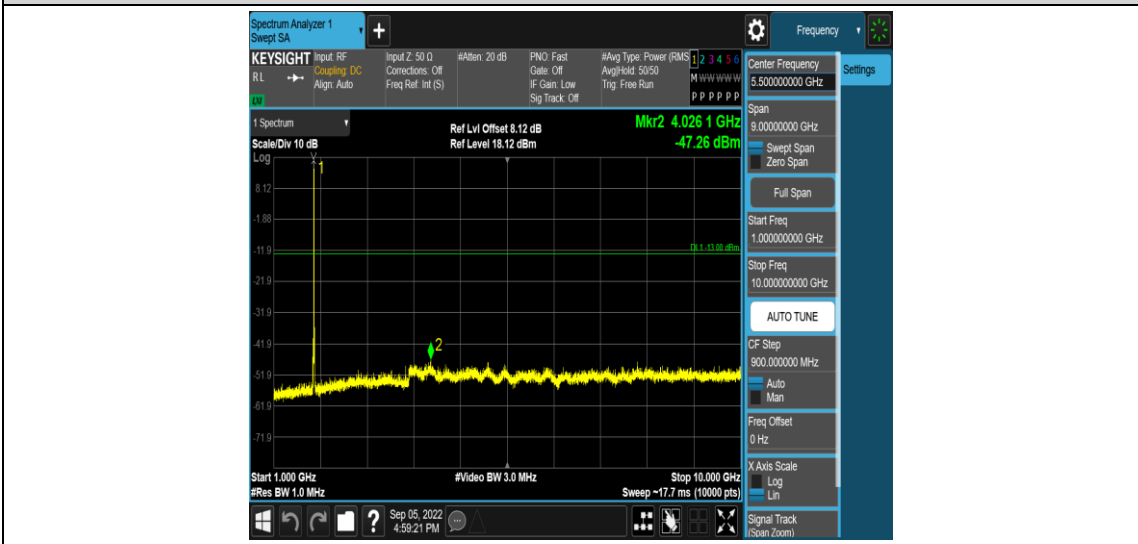

Band66-10MHz-16QAM-132622-1RB#0-Range3:30~1000MHz

Band66-10MHz-16QAM-132622-1RB#0-Range4:1000~10000MHz