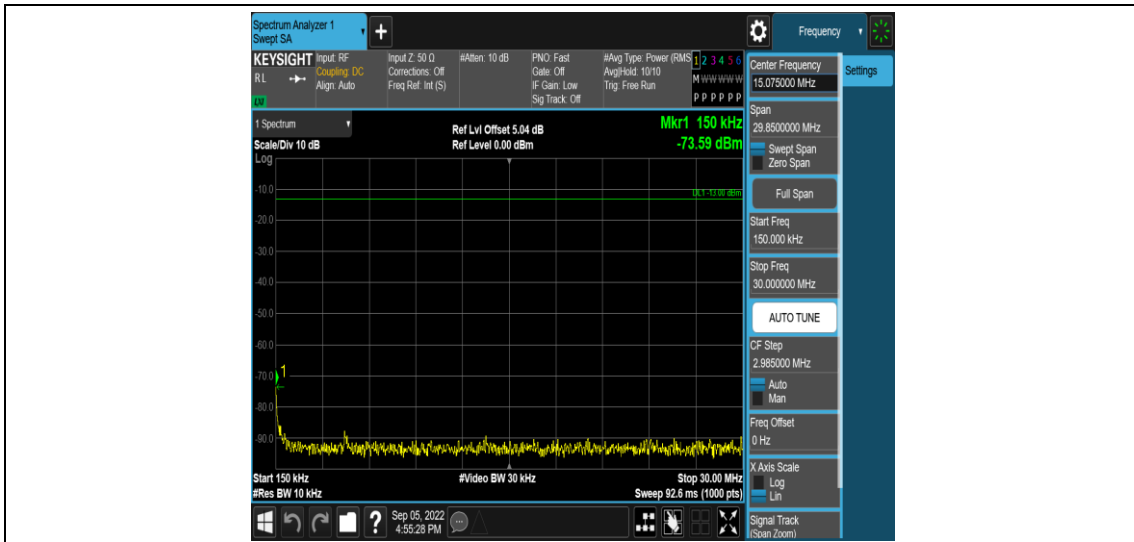

Band66-10MHz-QPSK-132622-1RB#0-Range2: 0.15~30MHz

Band66-10MHz-QPSK-132622-1RB#0-Range3:30~1000MHz

Band66-10MHz-QPSK-132622-1RB#0-Range4:1000~10000MHz

Band66-10MHz-16QAM-132022-1RB#0-Range1:0.009~0.15MHz