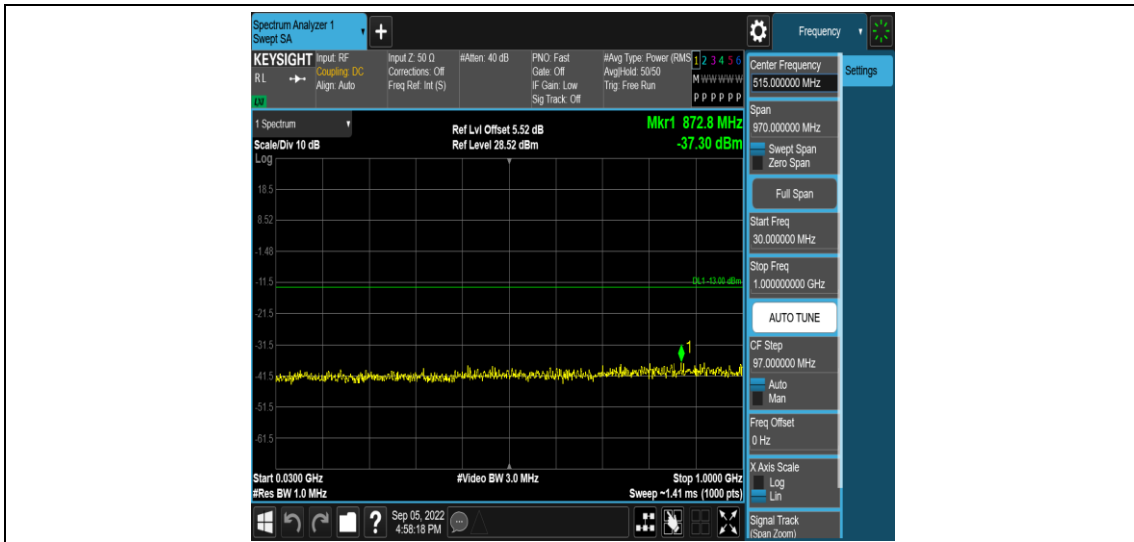

Band66-10MHz-QPSK-132622-1RB#0-Range2: 0.15~30MHz

Band66-10MHz-QPSK-132622-1RB#0-Range3:30~1000MHz