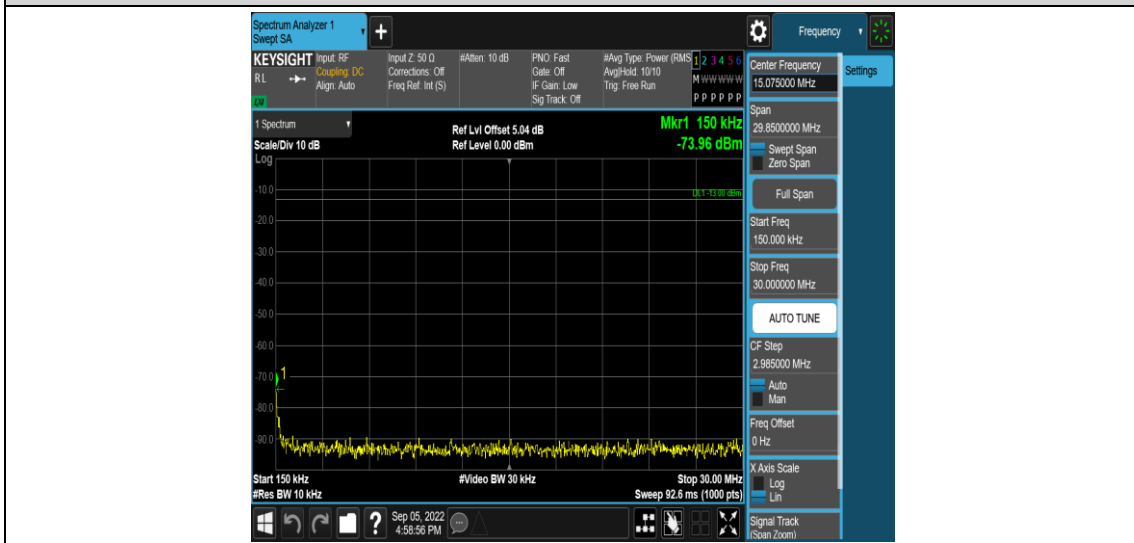

Band66-10MHz-16QAM-132322-1RB#0-Range2:0.15~30MHz

Band66-10MHz-16QAM-132322-1RB#0-Range3:30~1000MHz

Band66-10MHz-16QAM-132322-1RB#0-Range4:1000~10000MHz

Band66-10MHz-16QAM-132622-1RB#0-Range1:0.009~0.15MHz