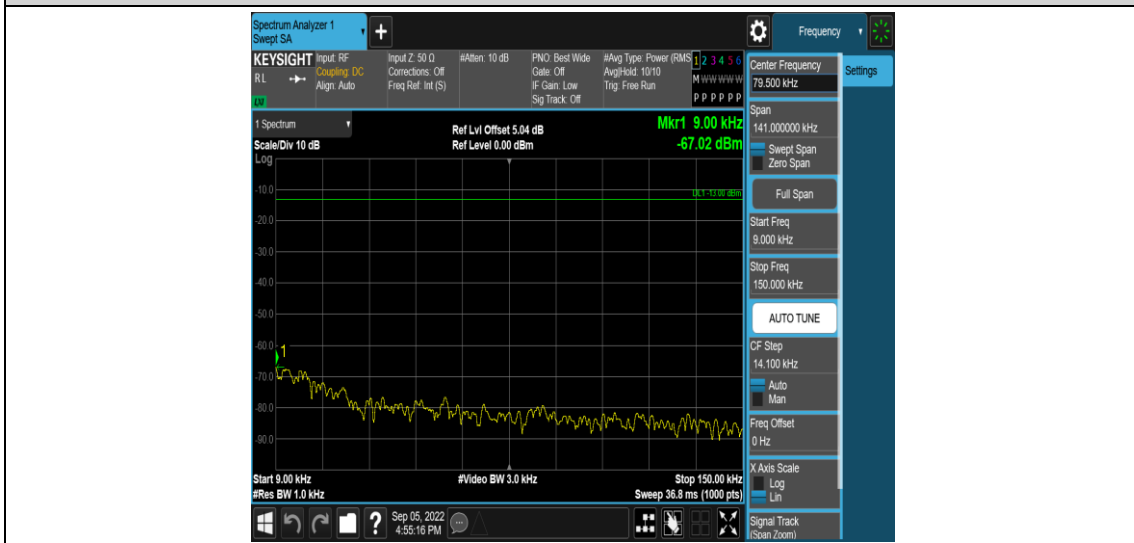

Band66-10MHz-QPSK-132322-1RB#0-Range1:0.009~0.15MHz

Band66-10MHz-QPSK-132322-1RB#0-Range2:0.15~30MHz

Band66-10MHz-QPSK-132322-1RB#0-Range3:30~1000MHz

Band66-10MHz-QPSK-132322-1RB#0-Range4: 1000~10000MHz

Band66-10MHz-QPSK-132622-1RB#0-Range1: 0.009~0.15MHz

Band66-10MHz-QPSK-132622-1RB#0-Range2: 0.15~30MHz

Band66-10MHz-QPSK-132622-1RB#0-Range3:30~1000MHz

Band66-10MHz-QPSK-132622-1RB#0-Range4:1000~10000MHz

Band66-10MHz-16QAM-132022-1RB#0-Range1:0.009~0.15MHz