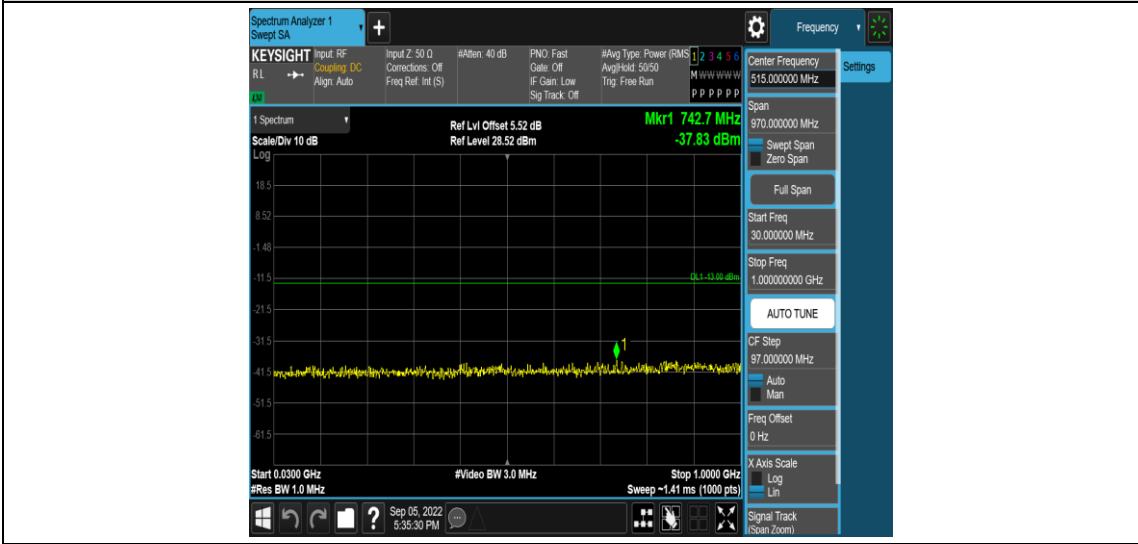

Band66-15MHz-16QAM-132597-1RB#0-Range3:30~1000MHz

Band66-15MHz-16QAM-132597-1RB#0-Range4:1000~10000MHz

Band66-20MHz-QPSK-132072-1RB#0-Range1:0.009~0.15MHz

Band66-20MHz-QPSK-132072-1RB#0-Range2:0.15~30MHz

Band66-20MHz-QPSK-132072-1RB#0-Range3:30~1000MHz

Band66-20MHz-QPSK-132072-1RB#0-Range4: 1000~10000MHz