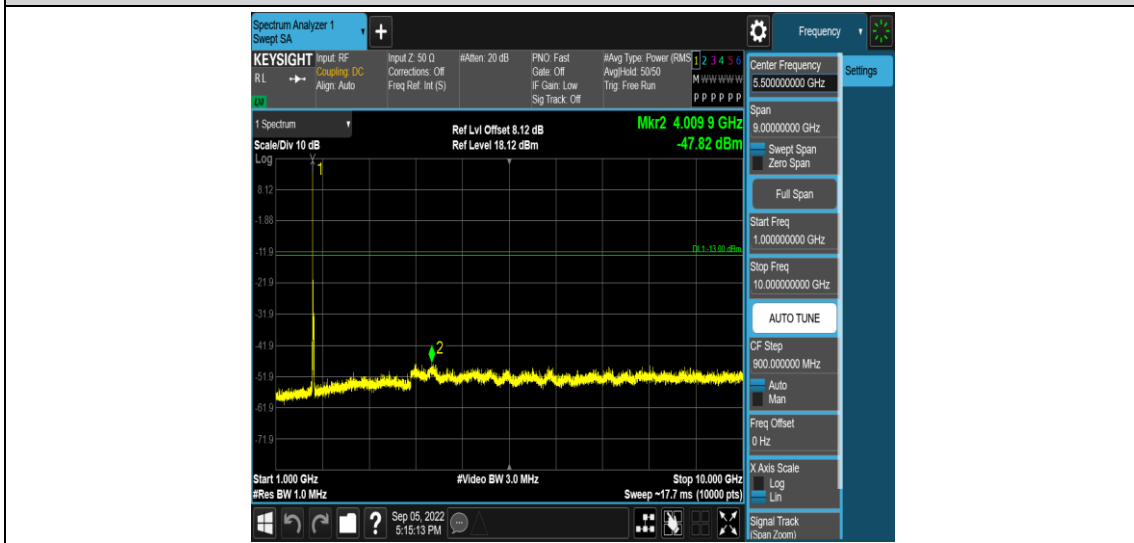

Band66-15MHz-QPSK-132047-1RB#0-Range3:30~1000MHz

Band66-15MHz-QPSK-132047-1RB#0-Range4: 1000~10000MHz