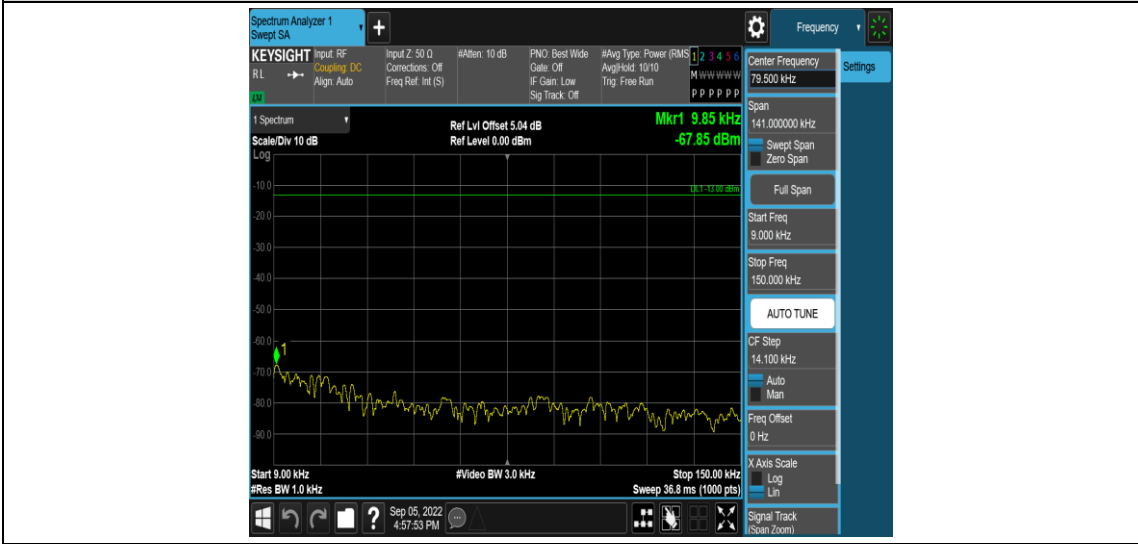

Band66-10MHz-QPSK-132322-1RB#0-Range1:0.009~0.15MHz

Band66-10MHz-QPSK-132322-1RB#0-Range2:0.15~30MHz

Band66-10MHz-QPSK-132322-1RB#0-Range3:30~1000MHz

Band66-10MHz-QPSK-132322-1RB#0-Range4: 1000~10000MHz

Band66-10MHz-QPSK-132622-1RB#0-Range1: 0.009~0.15MHz

Band66-10MHz-QPSK-132622-1RB#0-Range2: 0.15~30MHz

Band66-10MHz-QPSK-132622-1RB#0-Range3:30~1000MHz

Band66-10MHz-QPSK-132622-1RB#0-Range4:1000~10000MHz

Band66-10MHz-16QAM-132022-1RB#0-Range1:0.009~0.15MHz