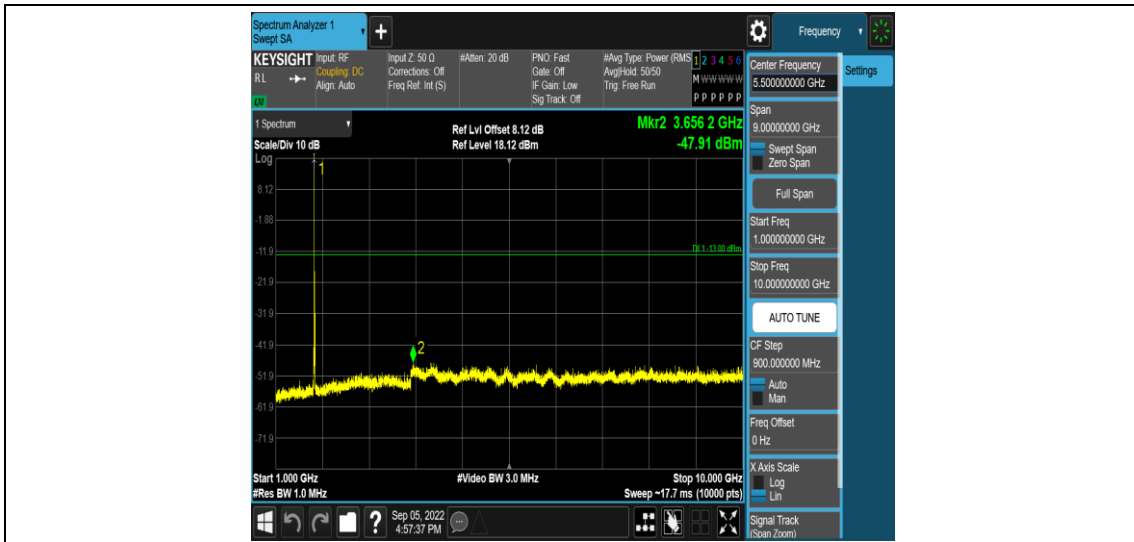

Band66-10MHz-16QAM-132322-1RB#0-Range3:30~1000MHz

Band66-10MHz-16QAM-132322-1RB#0-Range4:1000~10000MHz