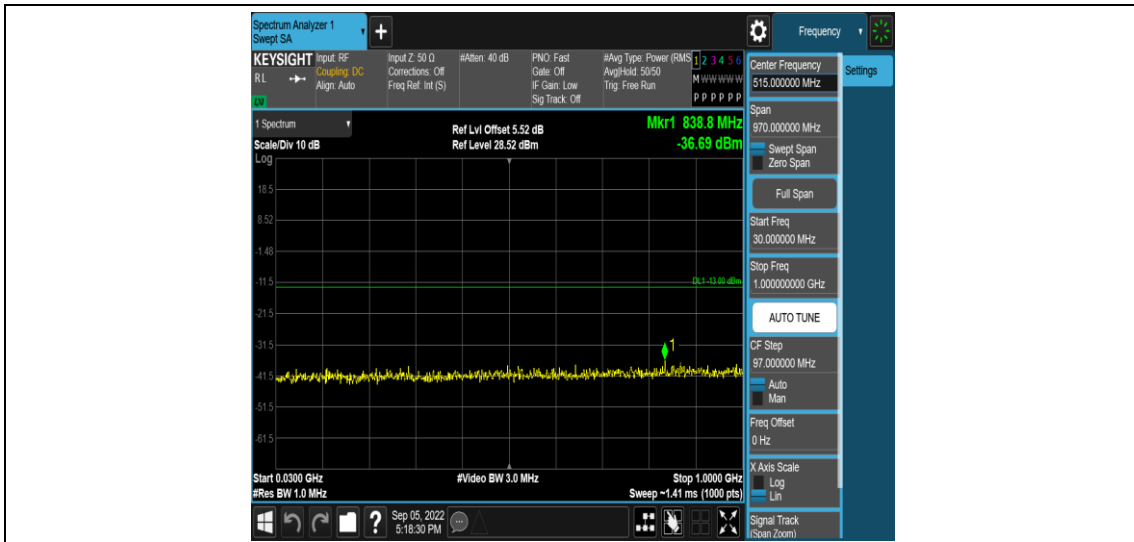

Band66-15MHz-QPSK-132322-1RB#0-Range3:30~1000MHz

Band66-15MHz-QPSK-132322-1RB#0-Range4: 1000~10000MHz

Band66-15MHz-QPSK-132597-1RB#0-Range1: 0.009~0.15MHz

Band66-15MHz-QPSK-132597-1RB#0-Range2: 0.15~30MHz