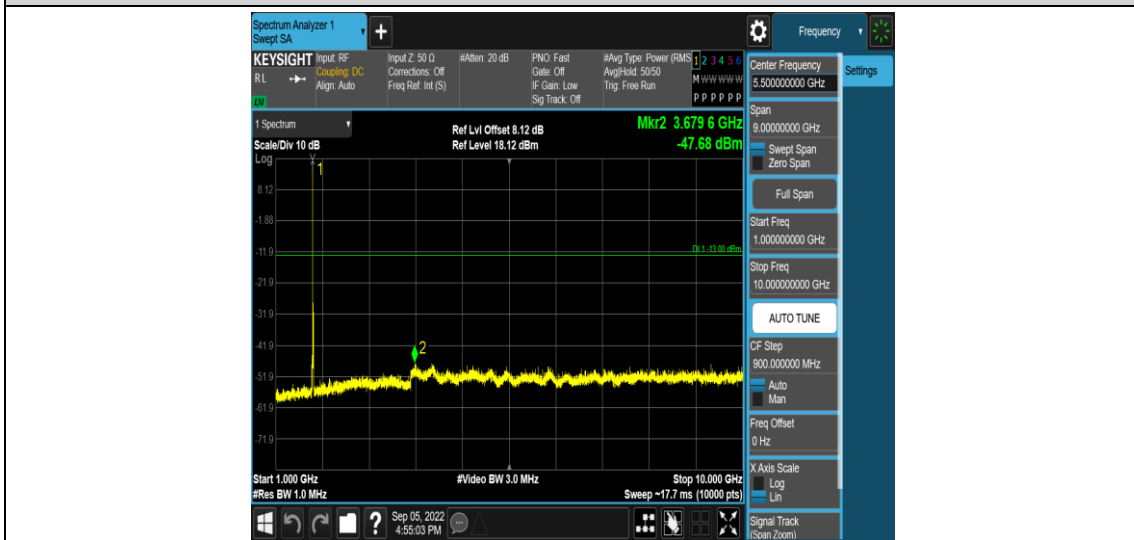

Band66-5MHz-16QAM-132647-1RB#0-Range4:1000~10000MHz

Band66-10MHz-QPSK-132022-1RB#0-Range1:0.009~0.15MHz

Band66-10MHz-QPSK-132022-1RB#0-Range2:0.15~30MHz

Band66-10MHz-QPSK-132022-1RB#0-Range3:30~1000MHz

Band66-10MHz-QPSK-132022-1RB#0-Range4: 1000~10000MHz