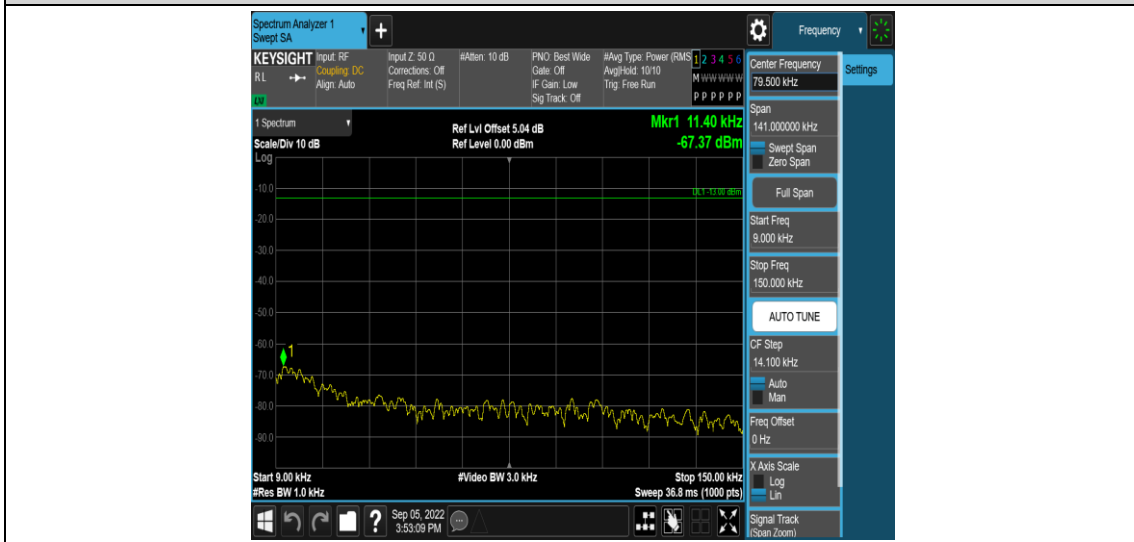

Band66-5MHz-16QAM-132322-1RB#0-Range4: 1000~10000MHz

Band66-5MHz-16QAM-132647-1RB#0-Range1: 0.009~0.15MHz

Band66-5MHz-16QAM-132647-1RB#0-Range2: 0.15~30MHz

Band66-5MHz-16QAM-132647-1RB#0-Range3:30~1000MHz