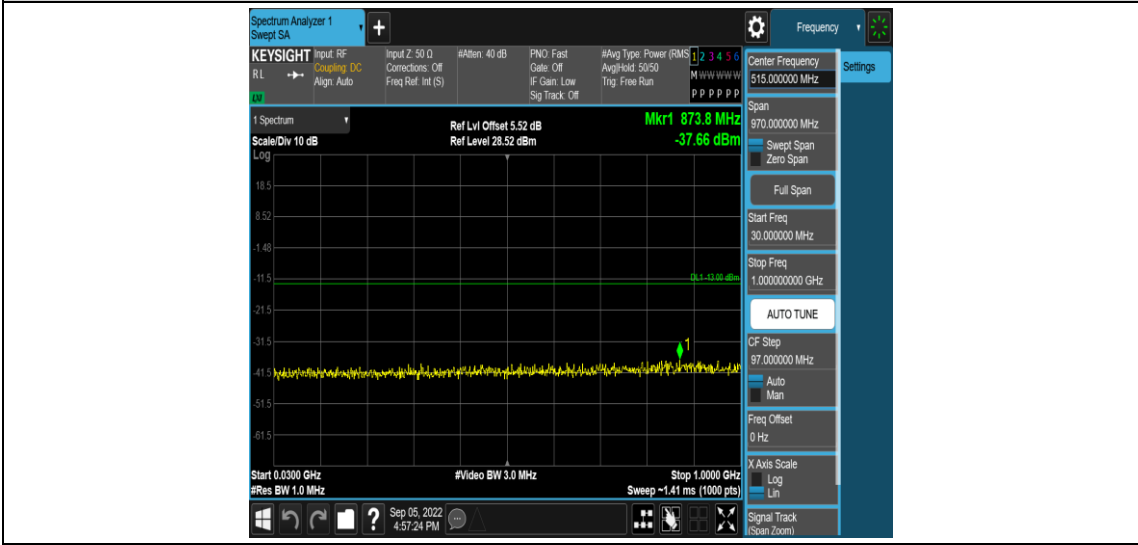

Band66-10MHz-16QAM-132322-1RB#0-Range2:0.15~30MHz

Band66-10MHz-16QAM-132322-1RB#0-Range3:30~1000MHz