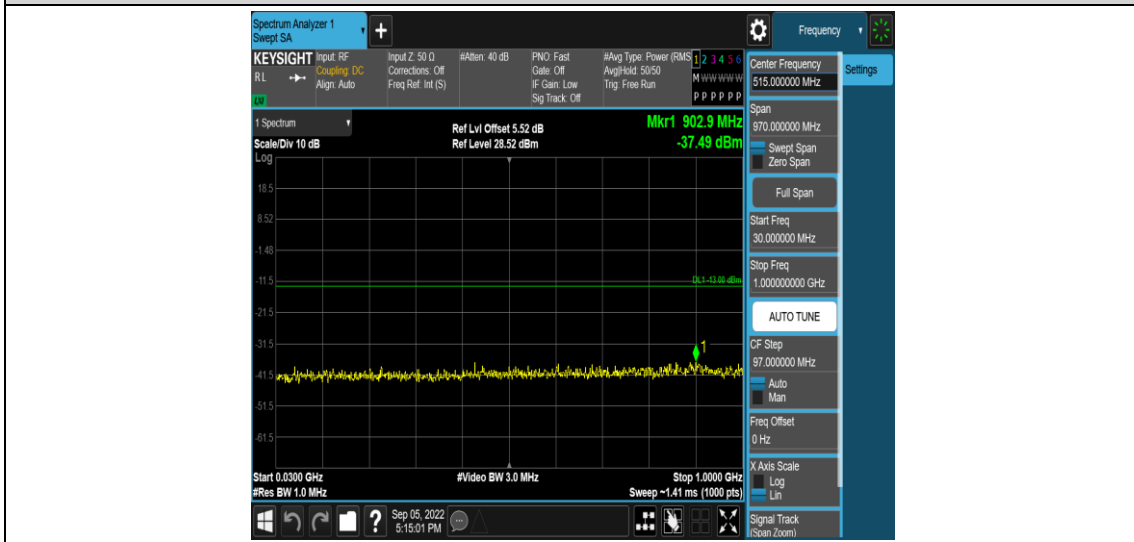

Band66-15MHz-QPSK-132047-1RB#0-Range2:0.15~30MHz

Band66-15MHz-QPSK-132047-1RB#0-Range3:30~1000MHz