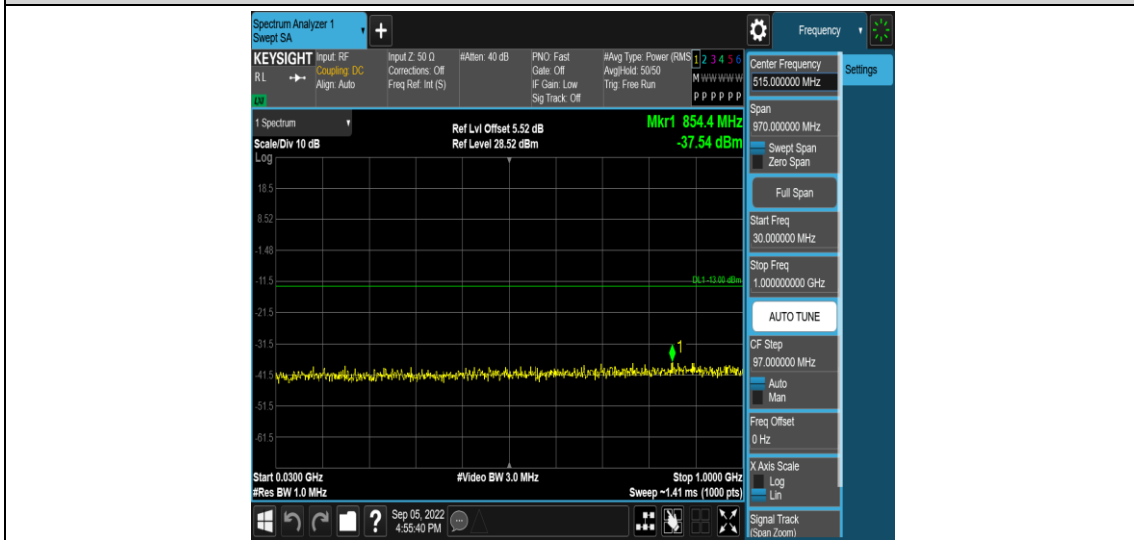

Band66-10MHz-16QAM-132022-1RB#0-Range2:0.15~30MHz

Band66-10MHz-16QAM-132022-1RB#0-Range3:30~1000MHz