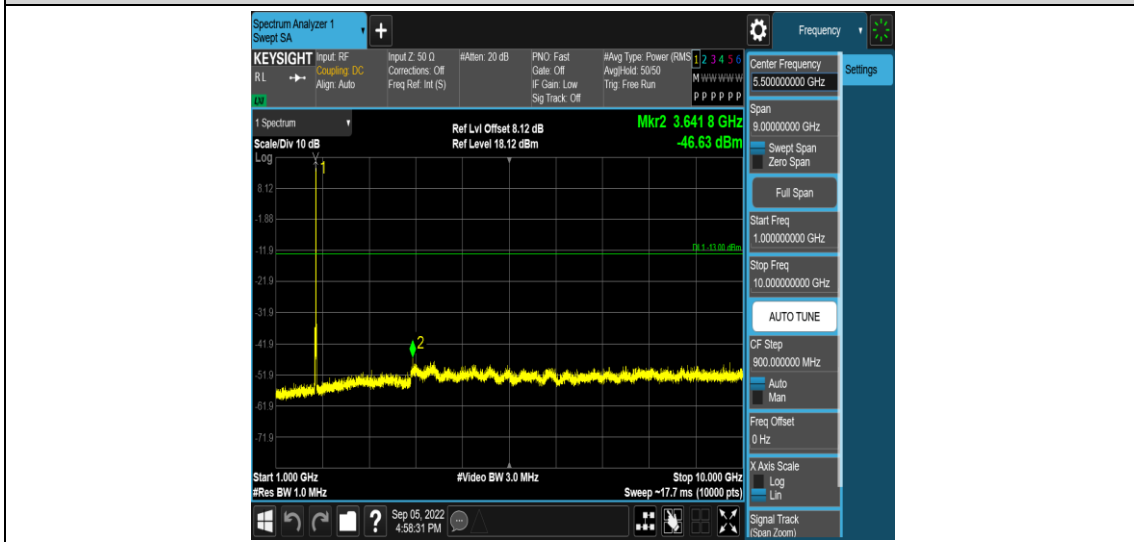

Band66-10MHz-QPSK-132622-1RB#0-Range3:30~1000MHz

Band66-10MHz-QPSK-132622-1RB#0-Range4:1000~10000MHz