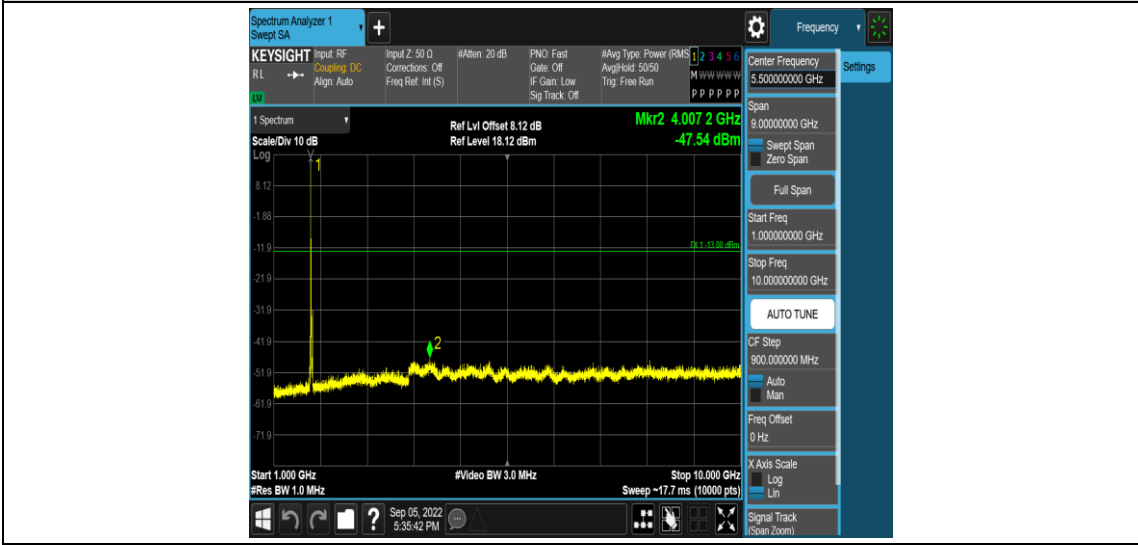

Band66-15MHz-16QAM-132597-1RB#0-Range3:30~1000MHz

Band66-15MHz-16QAM-132597-1RB#0-Range4:1000~10000MHz

Band66-20MHz-QPSK-132072-1RB#0-Range1:0.009~0.15MHz

Band66-20MHz-QPSK-132072-1RB#0-Range2:0.15~30MHz

Band66-20MHz-QPSK-132072-1RB#0-Range3:30~1000MHz

Band66-20MHz-QPSK-132072-1RB#0-Range4: 1000~10000MHz