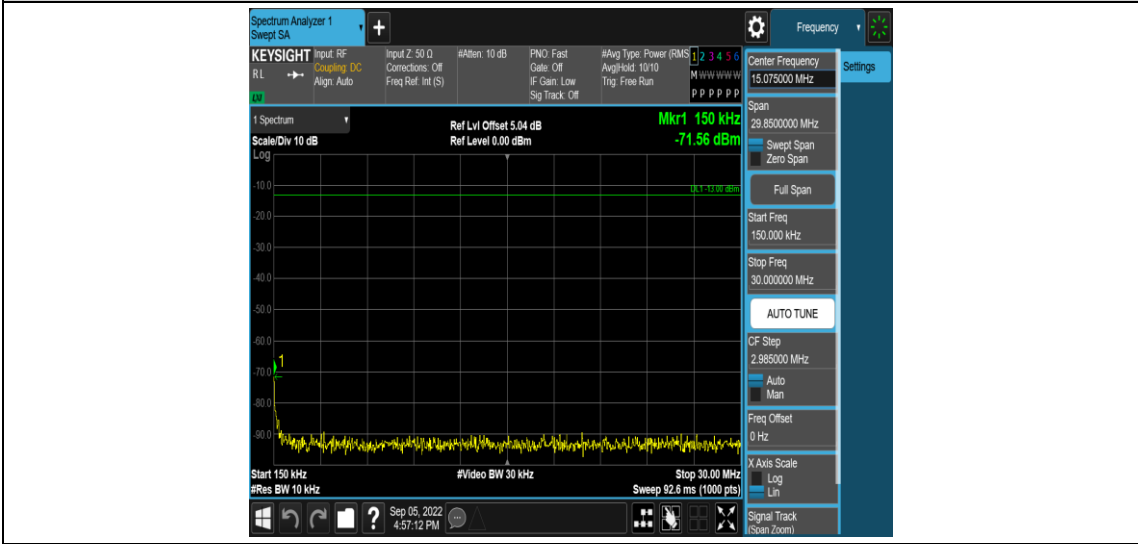

Band66-10MHz-16QAM-132022-1RB#0-Range2:0.15~30MHz

Band66-10MHz-16QAM-132022-1RB#0-Range3:30~1000MHz

Band66-10MHz-16QAM-132022-1RB#0-Range4:1000~10000MHz

Band66-10MHz-16QAM-132322-1RB#0-Range1:0.009~0.15MHz