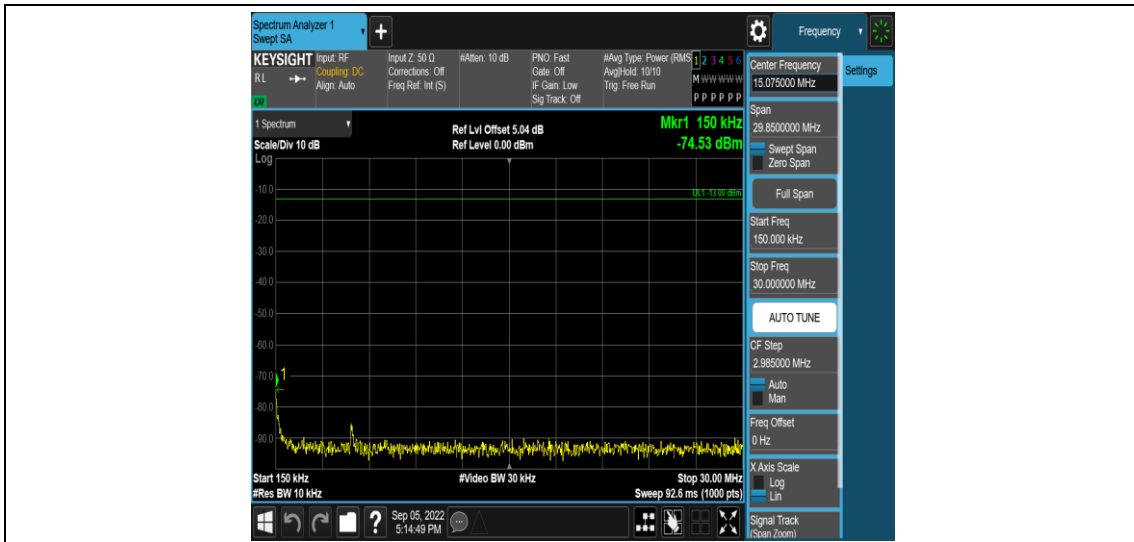

Band66-10MHz-16QAM-132622-1RB#0-Range2:0.15~30MHz

Band66-10MHz-16QAM-132622-1RB#0-Range3:30~1000MHz

Band66-10MHz-16QAM-132622-1RB#0-Range4:1000~10000MHz

Band66-15MHz-QPSK-132047-1RB#0-Range1:0.009~0.15MHz