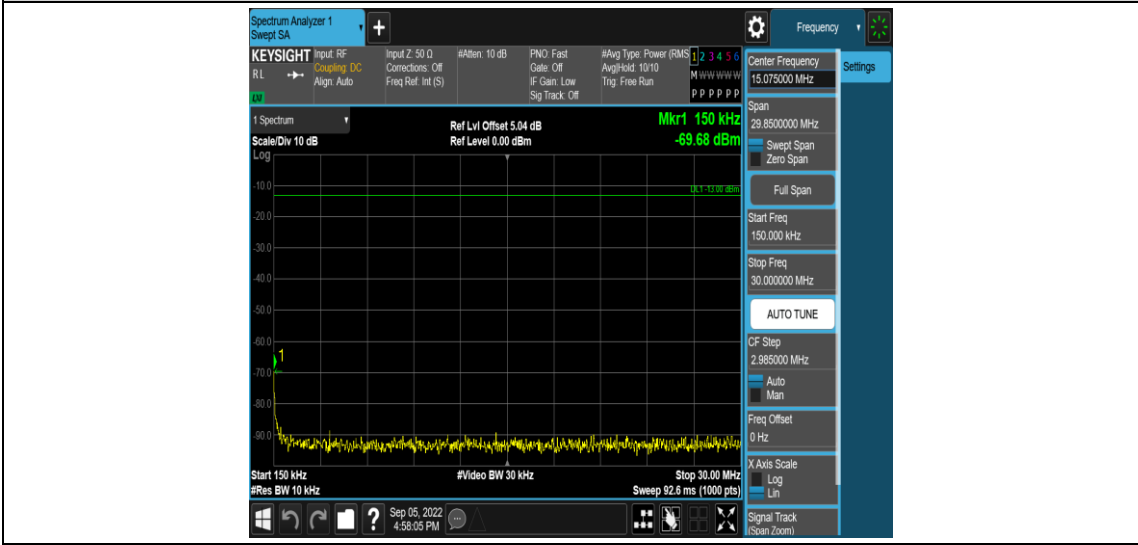

Band66-10MHz-QPSK-132322-1RB#0-Range1:0.009~0.15MHz

Band66-10MHz-QPSK-132322-1RB#0-Range2:0.15~30MHz

Band66-10MHz-QPSK-132322-1RB#0-Range3:30~1000MHz

Band66-10MHz-QPSK-132322-1RB#0-Range4: 1000~10000MHz

Band66-10MHz-QPSK-132622-1RB#0-Range1: 0.009~0.15MHz