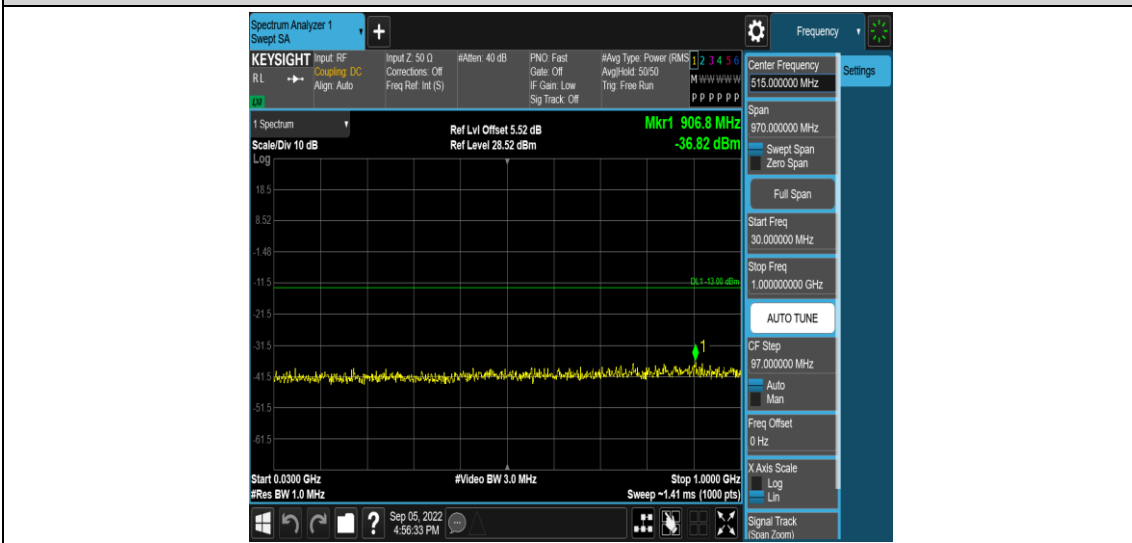

Band66-5MHz-16QAM-132647-1RB#0-Range4:1000~10000MHz

Band66-10MHz-QPSK-132022-1RB#0-Range1:0.009~0.15MHz

Band66-10MHz-QPSK-132022-1RB#0-Range2:0.15~30MHz

Band66-10MHz-QPSK-132022-1RB#0-Range3:30~1000MHz

Band66-10MHz-QPSK-132022-1RB#0-Range4: 1000~10000MHz

Band66-10MHz-QPSK-132322-1RB#0-Range1:0.009~0.15MHz

Band66-10MHz-QPSK-132322-1RB#0-Range2:0.15~30MHz

Band66-10MHz-QPSK-132322-1RB#0-Range3:30~1000MHz

Band66-10MHz-QPSK-132322-1RB#0-Range4: 1000~10000MHz

Band66-10MHz-QPSK-132622-1RB#0-Range1: 0.009~0.15MHz