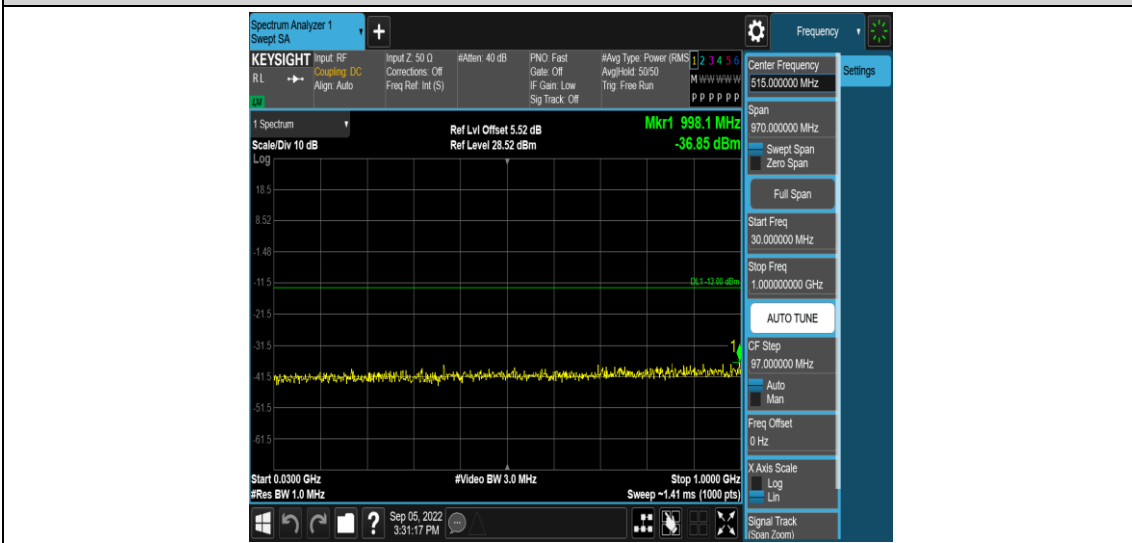

Band66-3MHz-16QAM-132322-1RB#0-Range2:0.15~30MHz

Band66-3MHz-16QAM-132322-1RB#0-Range3:30~1000MHz