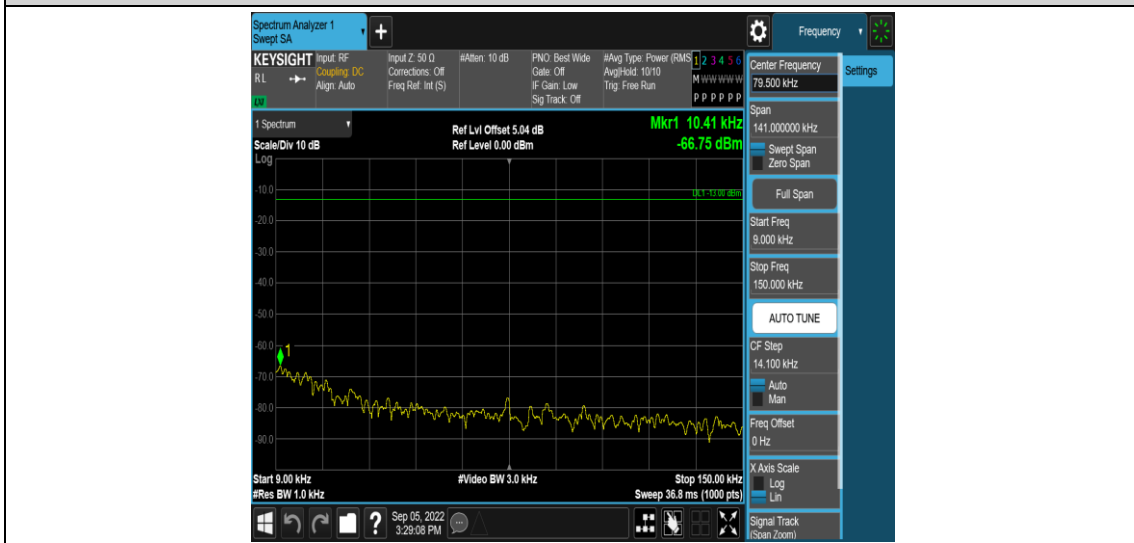

Band66-3MHz-QPSK-132322-1RB#0-Range4:1000~10000MHz

Band66-3MHz-QPSK-132657-1RB#0-Range1:0.009~0.15MHz

Band66-3MHz-QPSK-132657-1RB#0-Range2:0.15~30MHz

Band66-3MHz-QPSK-132657-1RB#0-Range3:30~1000MHz

Band66-3MHz-QPSK-132657-1RB#0-Range4:1000~10000MHz