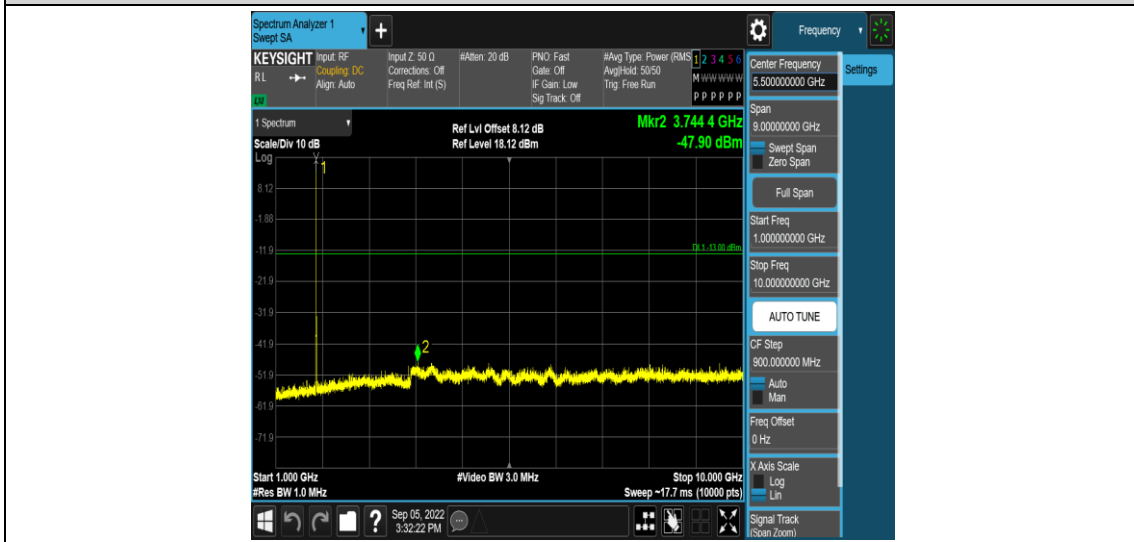

Band66-3MHz-QPSK-132322-1RB#0-Range4:1000~10000MHz

Band66-3MHz-QPSK-132657-1RB#0-Range1:0.009~0.15MHz

Band66-3MHz-QPSK-132657-1RB#0-Range2:0.15~30MHz

Band66-3MHz-QPSK-132657-1RB#0-Range3:30~1000MHz

Band66-3MHz-QPSK-132657-1RB#0-Range4:1000~10000MHz