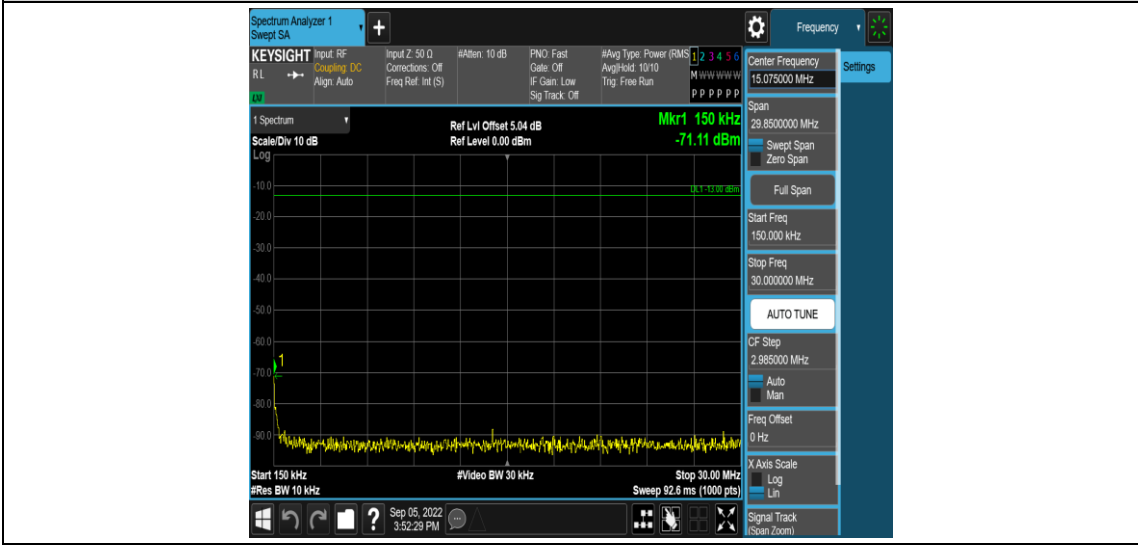

Band66-5MHz-QPSK-132647-1RB#0-Range1:0.009~0.15MHz

Band66-5MHz-QPSK-132647-1RB#0-Range2:0.15~30MHz