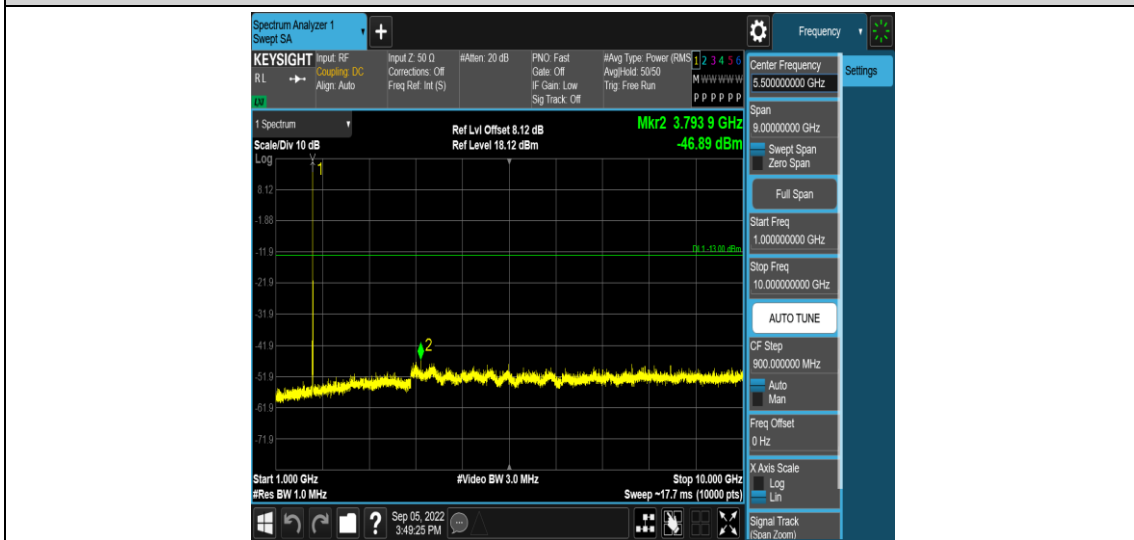

Band66-5MHz-QPSK-131997-1RB#0-Range3:30~1000MHz

Band66-5MHz-QPSK-131997-1RB#0-Range4:1000~10000MHz