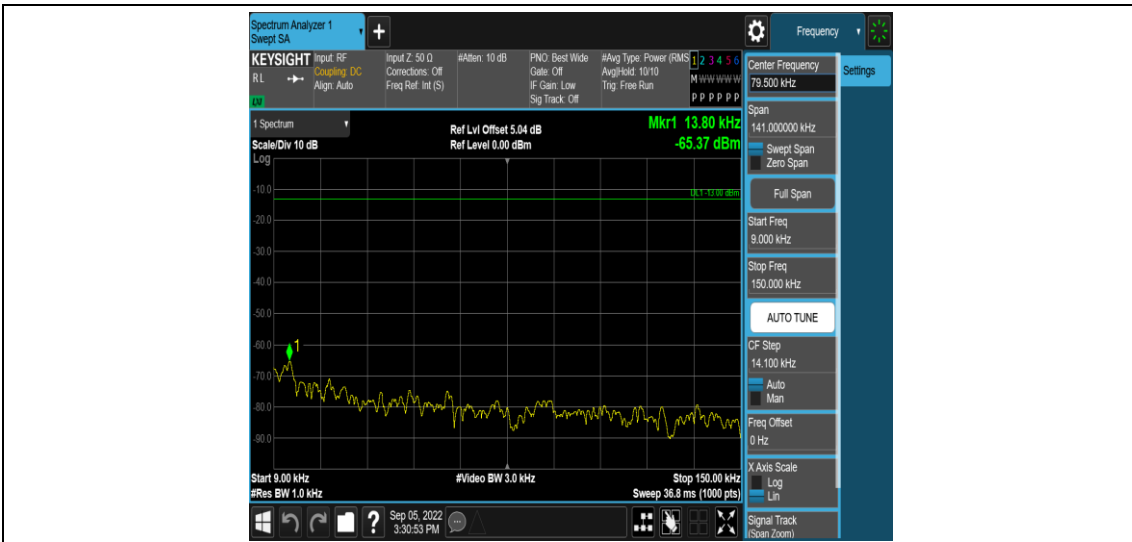

Band66-3MHz-16QAM-131987-1RB#0-Range1:0.009~0.15MHz

Band66-3MHz-16QAM-131987-1RB#0-Range2:0.15~30MHz

Band66-3MHz-16QAM-131987-1RB#0-Range3:30~1000MHz

Band66-3MHz-16QAM-131987-1RB#0-Range4:1000~10000MHz

Band66-3MHz-16QAM-132322-1RB#0-Range1:0.009~0.15MHz