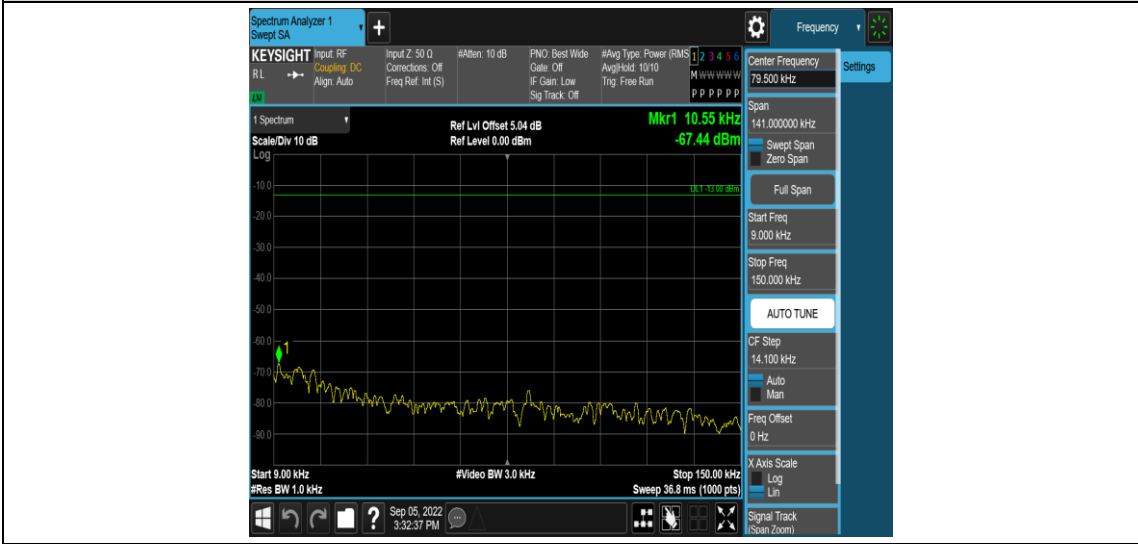

Band66-3MHz-16QAM-132322-1RB#0-Range4: 1000~10000MHz

Band66-3MHz-16QAM-132657-1RB#0-Range1: 0.009~0.15MHz