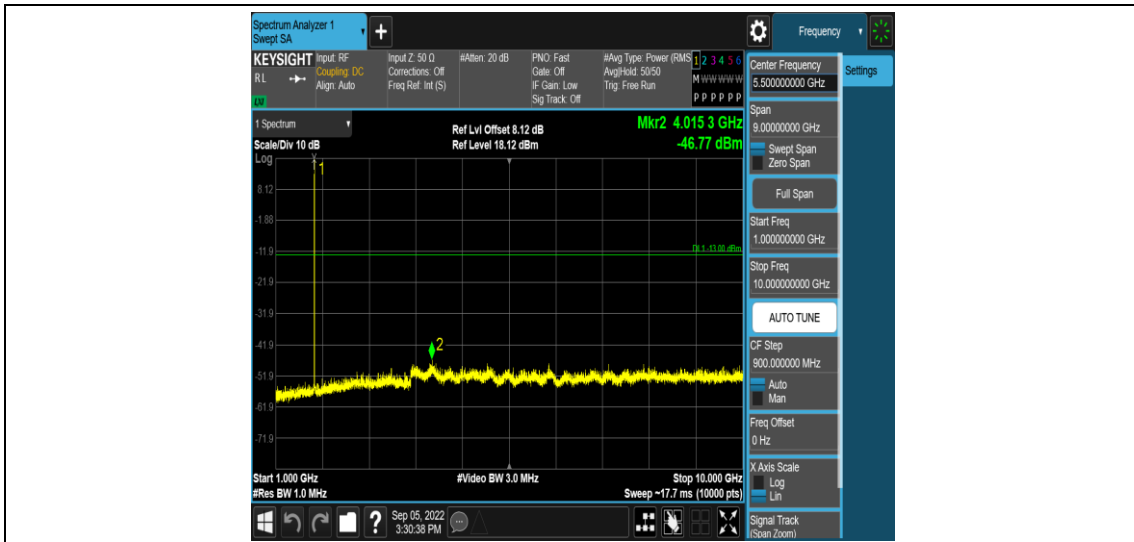

Band66-3MHz-QPSK-131987-1RB#0-Range3:30~1000MHz

Band66-3MHz-QPSK-131987-1RB#0-Range4:1000~10000MHz

Band66-3MHz-QPSK-132322-1RB#0-Range1:0.009~0.15MHz

Band66-3MHz-QPSK-132322-1RB#0-Range2:0.15~30MHz

Band66-3MHz-QPSK-132322-1RB#0-Range3:30~1000MHz