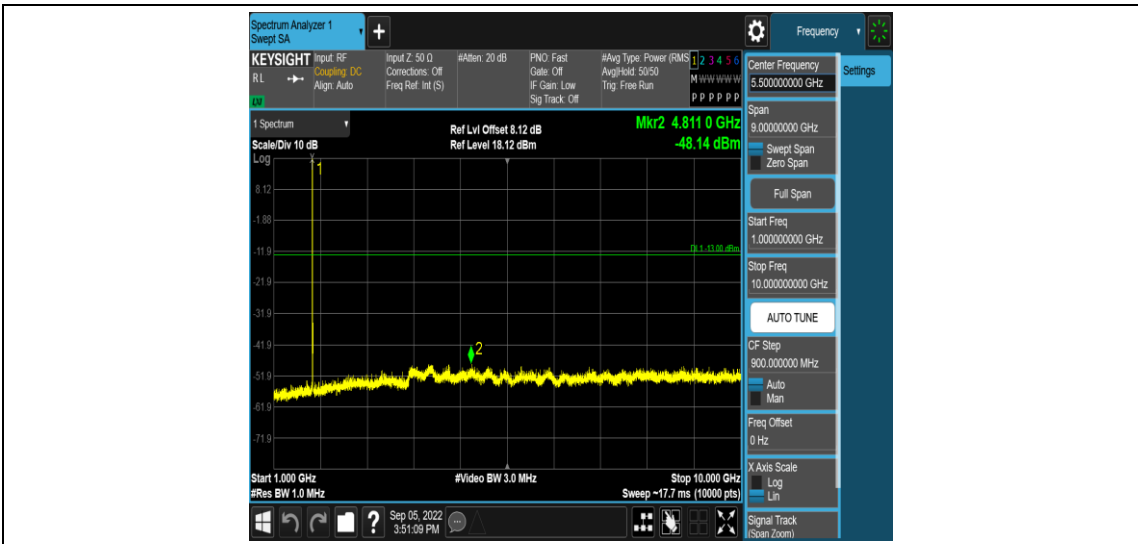

Band66-5MHz-QPSK-131997-1RB#0-Range3:30~1000MHz

Band66-5MHz-QPSK-131997-1RB#0-Range4:1000~10000MHz

Band66-5MHz-QPSK-132322-1RB#0-Range1:0.009~0.15MHz

Band66-5MHz-QPSK-132322-1RB#0-Range2:0.15~30MHz

Band66-5MHz-QPSK-132322-1RB#0-Range3:30~1000MHz