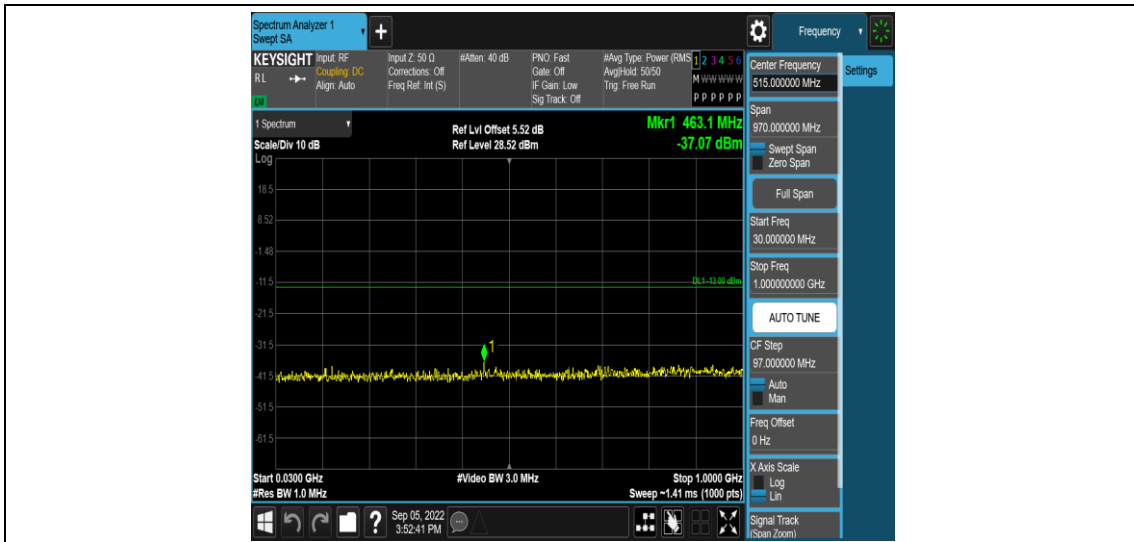

Band66-5MHz-QPSK-132322-1RB#0-Range4:1000~10000MHz

Band66-5MHz-QPSK-132647-1RB#0-Range1:0.009~0.15MHz

Band66-5MHz-QPSK-132647-1RB#0-Range2:0.15~30MHz

Band66-5MHz-QPSK-132647-1RB#0-Range3:30~1000MHz

Band66-5MHz-QPSK-132647-1RB#0-Range4:1000~10000MHz