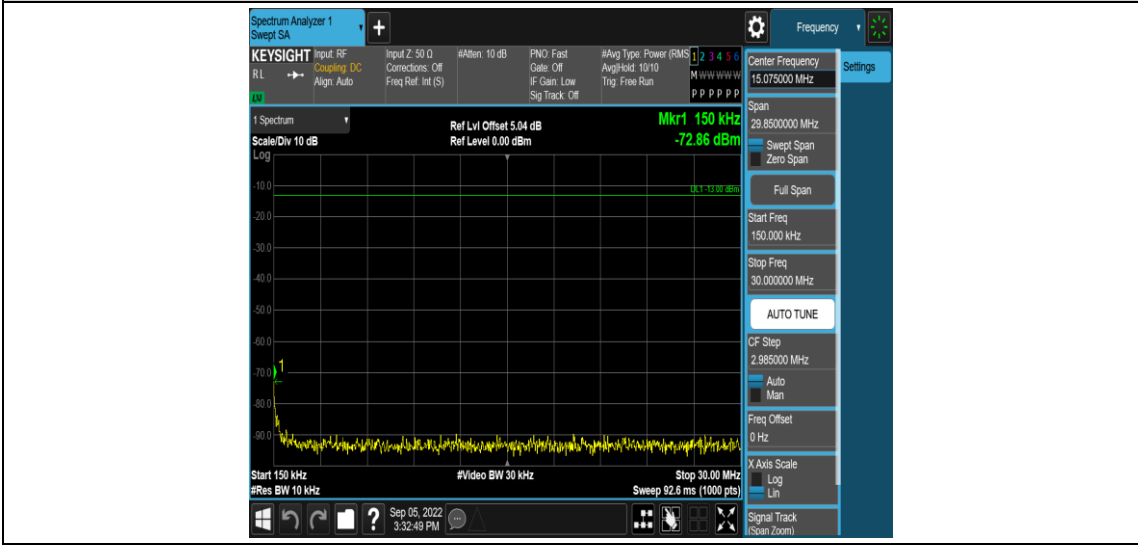

Band66-3MHz-16QAM-132322-1RB#0-Range2:0.15~30MHz

Band66-3MHz-16QAM-132322-1RB#0-Range3:30~1000MHz

Band66-3MHz-16QAM-132322-1RB#0-Range4: 1000~10000MHz

Band66-3MHz-16QAM-132657-1RB#0-Range1: 0.009~0.15MHz