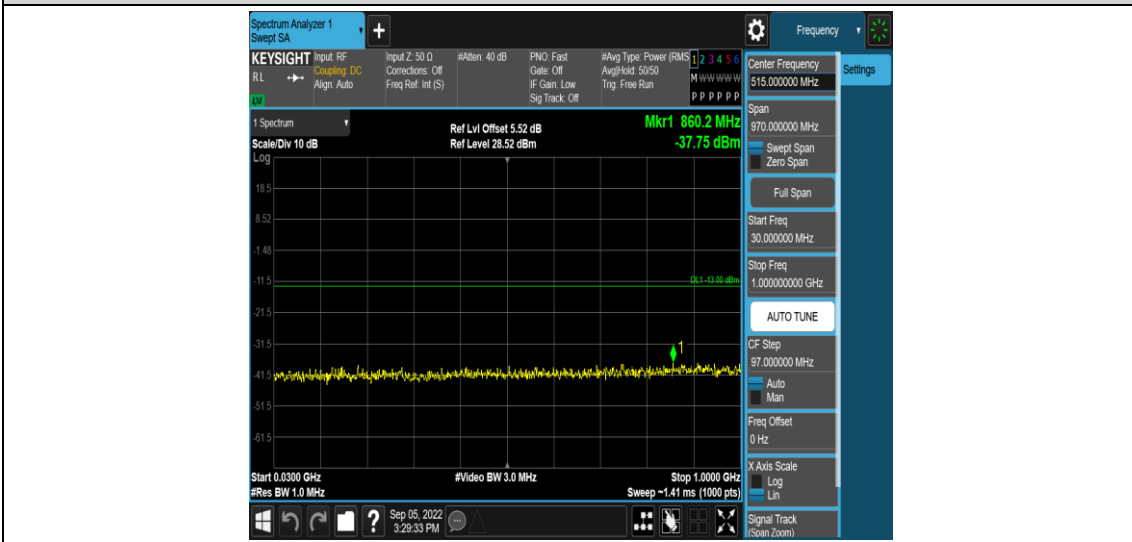

Band66-3MHz-16QAM-131987-1RB#0-Range2:0.15~30MHz

Band66-3MHz-16QAM-131987-1RB#0-Range3:30~1000MHz