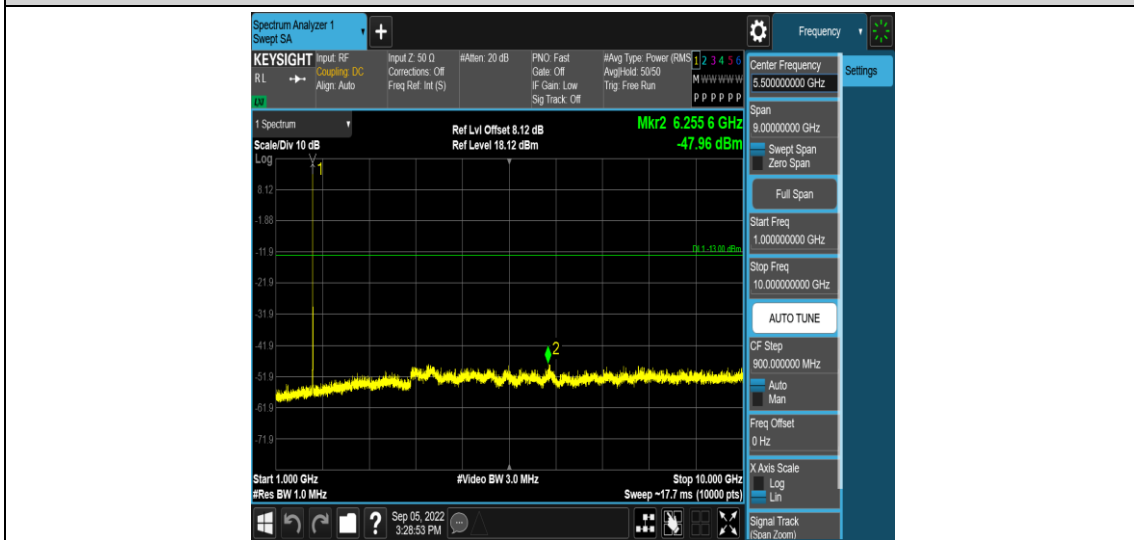

Band66-3MHz-QPSK-131987-1RB#0-Range3:30~1000MHz

Band66-3MHz-QPSK-131987-1RB#0-Range4:1000~10000MHz