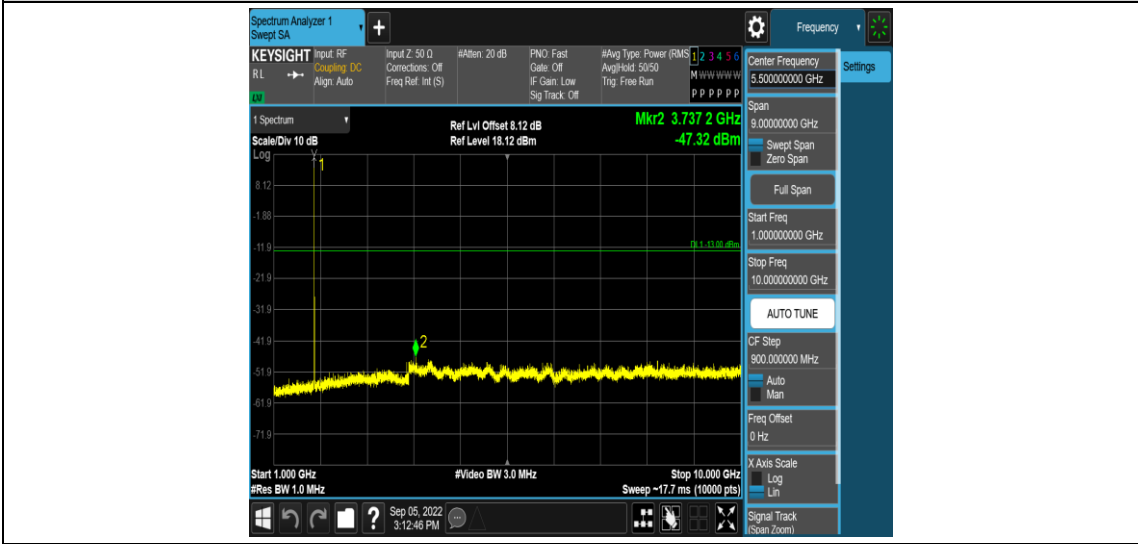

Band66-1.4MHz-QPSK-132665-1RB#0-Range3:30~1000MHz

Band66-1.4MHz-QPSK-132665-1RB#0-Range4:1000~10000MHz

Band66-1.4MHz-16QAM-131979-1RB#0-Range1:0.009~0.15MHz

Band66-1.4MHz-16QAM-131979-1RB#0-Range2:0.15~30MHz