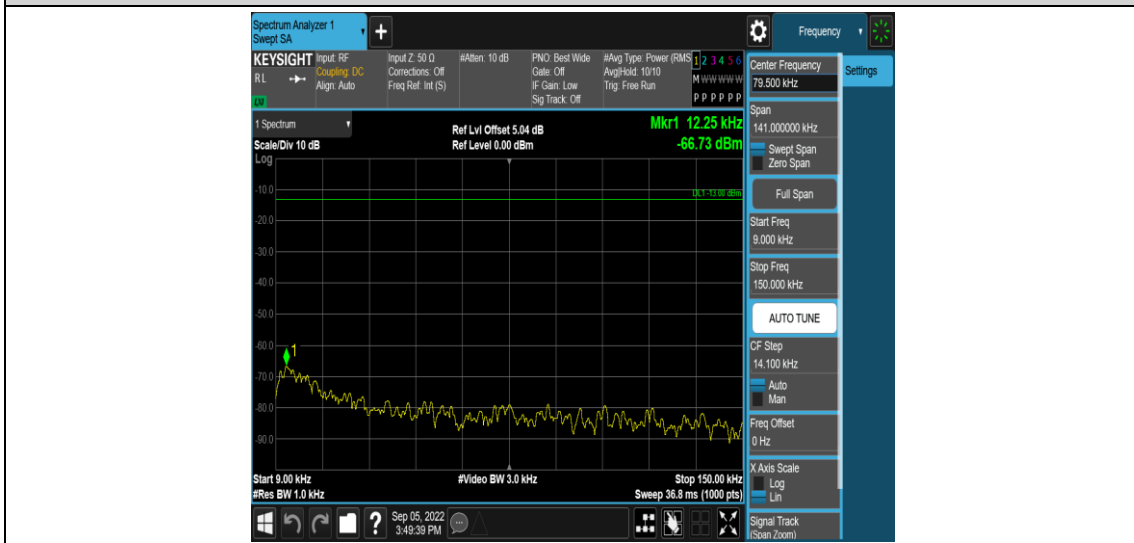

Band66-5MHz-QPSK-132322-1RB#0-Range4:1000~10000MHz

Band66-5MHz-QPSK-132647-1RB#0-Range1:0.009~0.15MHz

Band66-5MHz-QPSK-132647-1RB#0-Range2:0.15~30MHz

Band66-5MHz-QPSK-132647-1RB#0-Range3:30~1000MHz

Band66-5MHz-QPSK-132647-1RB#0-Range4:1000~10000MHz

Band66-5MHz-16QAM-131997-1RB#0-Range1:0.009~0.15MHz

Band66-5MHz-16QAM-131997-1RB#0-Range2:0.15~30MHz

Band66-5MHz-16QAM-131997-1RB#0-Range3:30~1000MHz

Band66-5MHz-16QAM-131997-1RB#0-Range4:1000~10000MHz

Band66-5MHz-16QAM-132322-1RB#0-Range1:0.009~0.15MHz