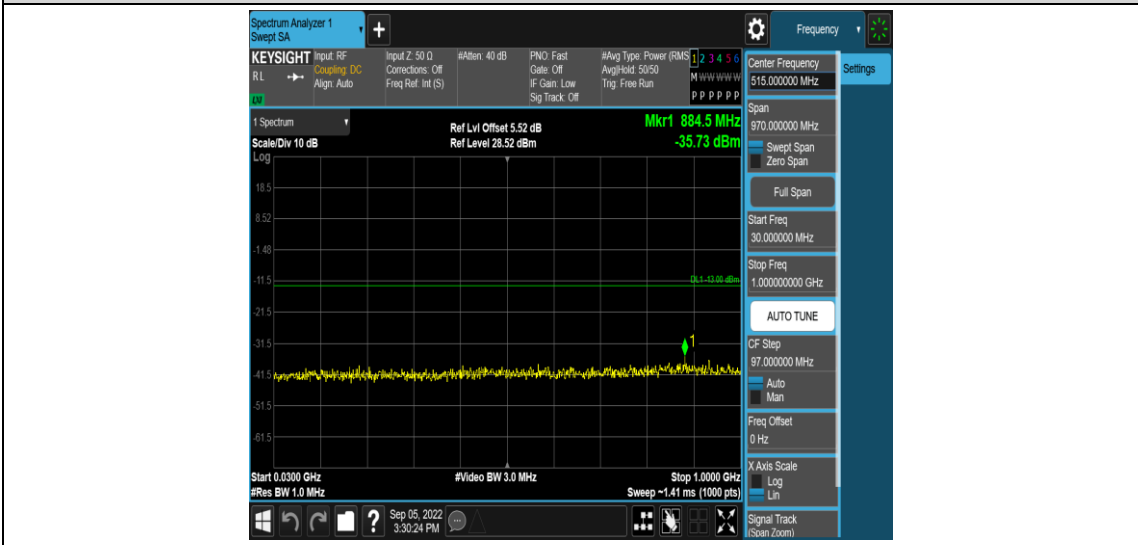

Band66-3MHz-QPSK-131987-1RB#0-Range3:30~1000MHz

Band66-3MHz-QPSK-131987-1RB#0-Range4:1000~10000MHz

Band66-3MHz-QPSK-132322-1RB#0-Range1:0.009~0.15MHz

Band66-3MHz-QPSK-132322-1RB#0-Range2:0.15~30MHz

Band66-3MHz-QPSK-132322-1RB#0-Range3:30~1000MHz