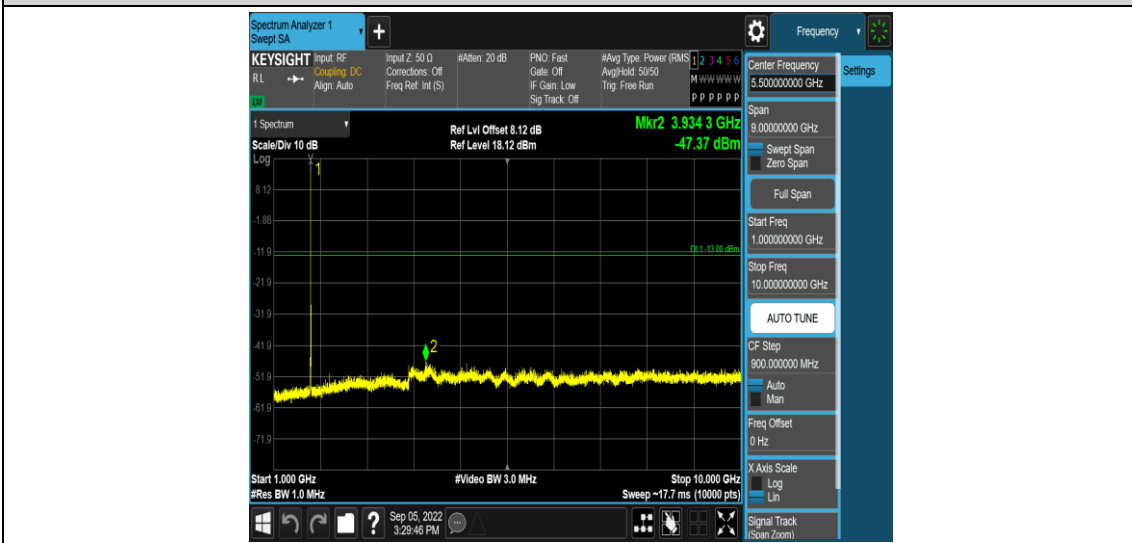

Band66-3MHz-16QAM-131987-1RB#0-Range3:30~1000MHz

Band66-3MHz-16QAM-131987-1RB#0-Range4:1000~10000MHz