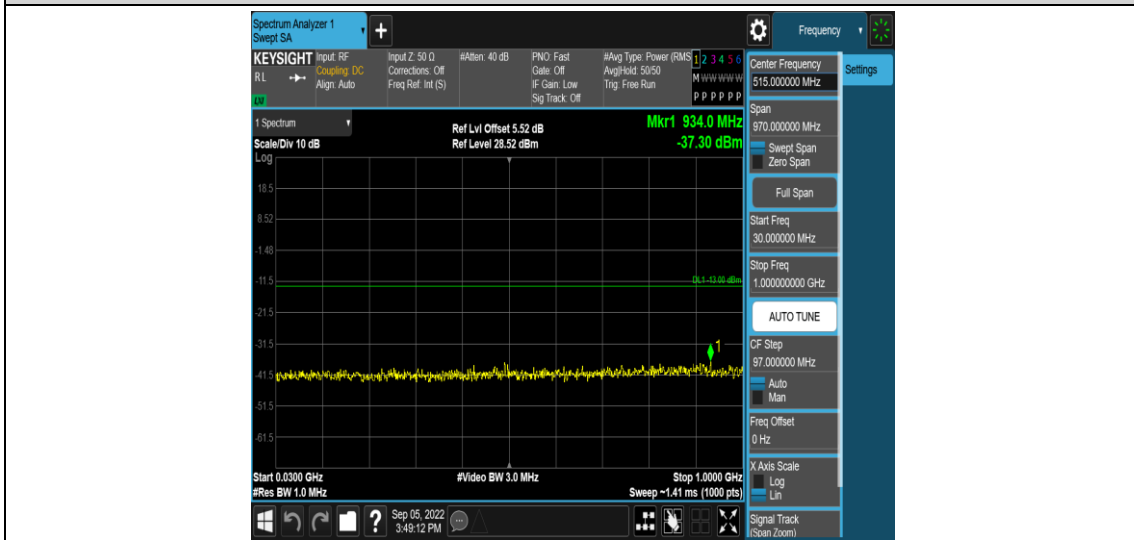

Band66-3MHz-16QAM-132657-1RB#0-Range2: 0.15~30MHz

Band66-3MHz-16QAM-132657-1RB#0-Range3:30~1000MHz

Band66-3MHz-16QAM-132657-1RB#0-Range4:1000~10000MHz

Band66-5MHz-QPSK-131997-1RB#0-Range1:0.009~0.15MHz

Band66-5MHz-QPSK-131997-1RB#0-Range2:0.15~30MHz