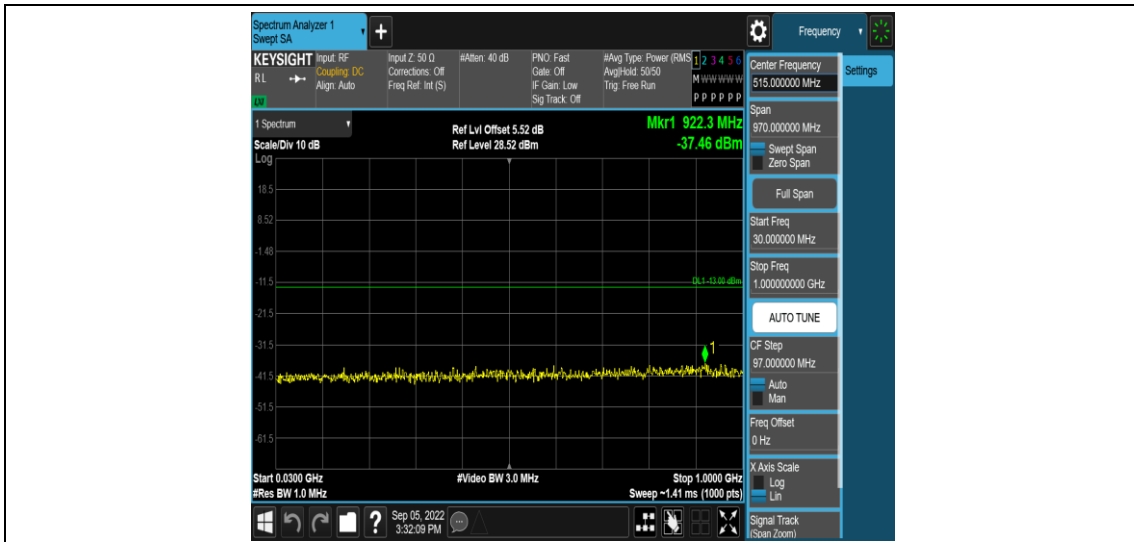

Band66-3MHz-QPSK-132322-1RB#0-Range4:1000~10000MHz

Band66-3MHz-QPSK-132657-1RB#0-Range1:0.009~0.15MHz

Band66-3MHz-QPSK-132657-1RB#0-Range2:0.15~30MHz

Band66-3MHz-QPSK-132657-1RB#0-Range3:30~1000MHz

Band66-3MHz-QPSK-132657-1RB#0-Range4:1000~10000MHz