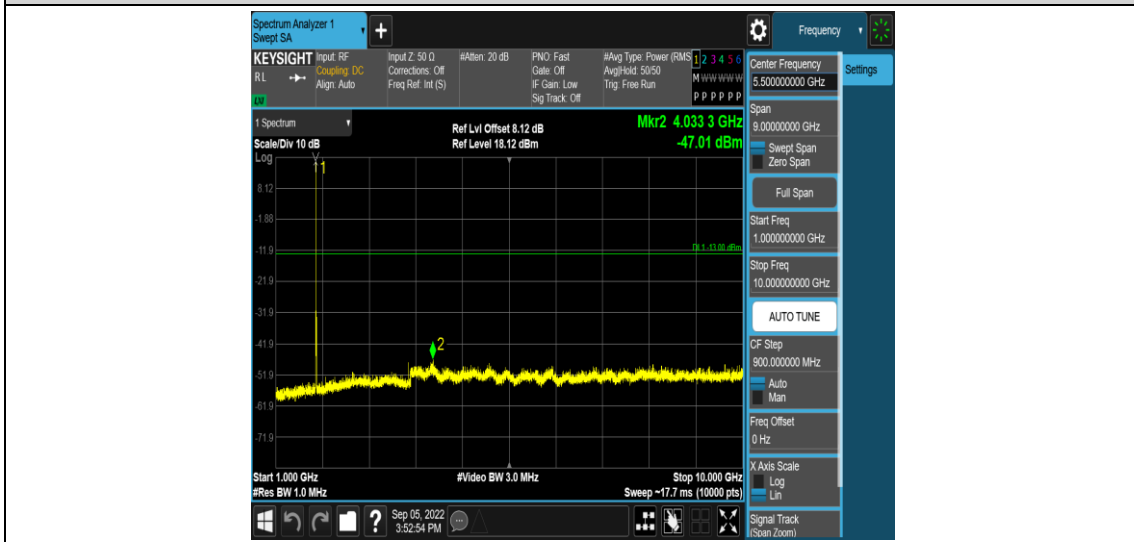

Band66-5MHz-QPSK-132322-1RB#0-Range4:1000~10000MHz

Band66-5MHz-QPSK-132647-1RB#0-Range1:0.009~0.15MHz

Band66-5MHz-QPSK-132647-1RB#0-Range2:0.15~30MHz

Band66-5MHz-QPSK-132647-1RB#0-Range3:30~1000MHz

Band66-5MHz-QPSK-132647-1RB#0-Range4:1000~10000MHz