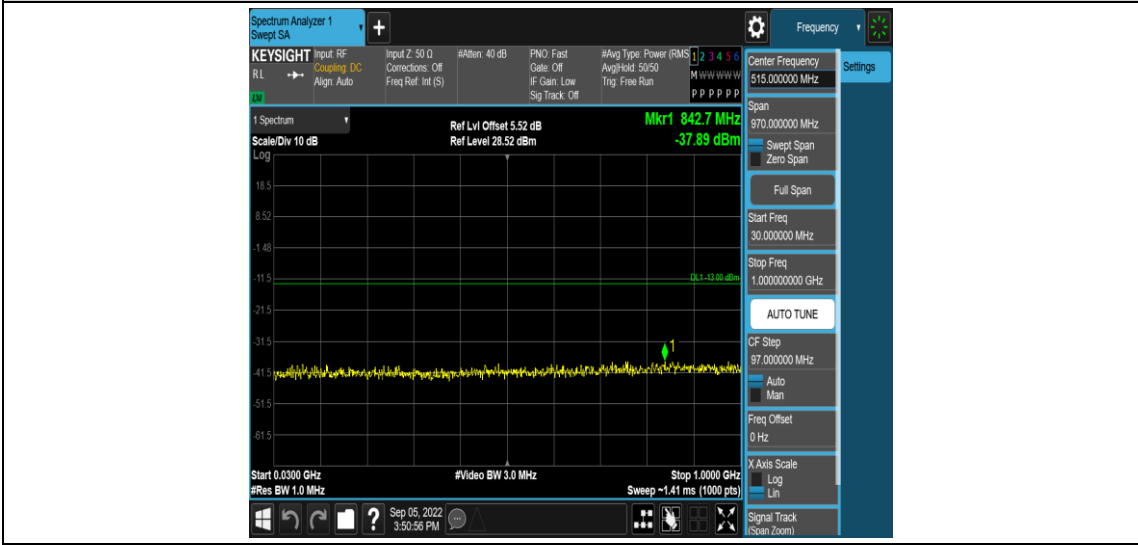

Band66-5MHz-QPSK-131997-1RB#0-Range3:30~1000MHz

Band66-5MHz-QPSK-131997-1RB#0-Range4:1000~10000MHz

Band66-5MHz-QPSK-132322-1RB#0-Range1:0.009~0.15MHz

Band66-5MHz-QPSK-132322-1RB#0-Range2:0.15~30MHz

Band66-5MHz-QPSK-132322-1RB#0-Range3:30~1000MHz