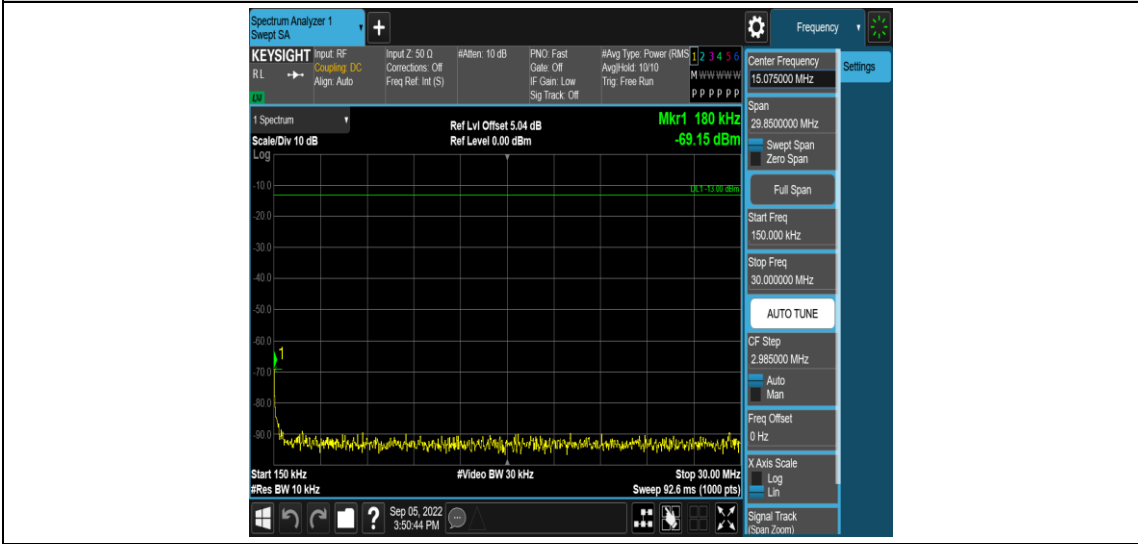

Band66-5MHz-QPSK-132322-1RB#0-Range1:0.009~0.15MHz

Band66-5MHz-QPSK-132322-1RB#0-Range2:0.15~30MHz