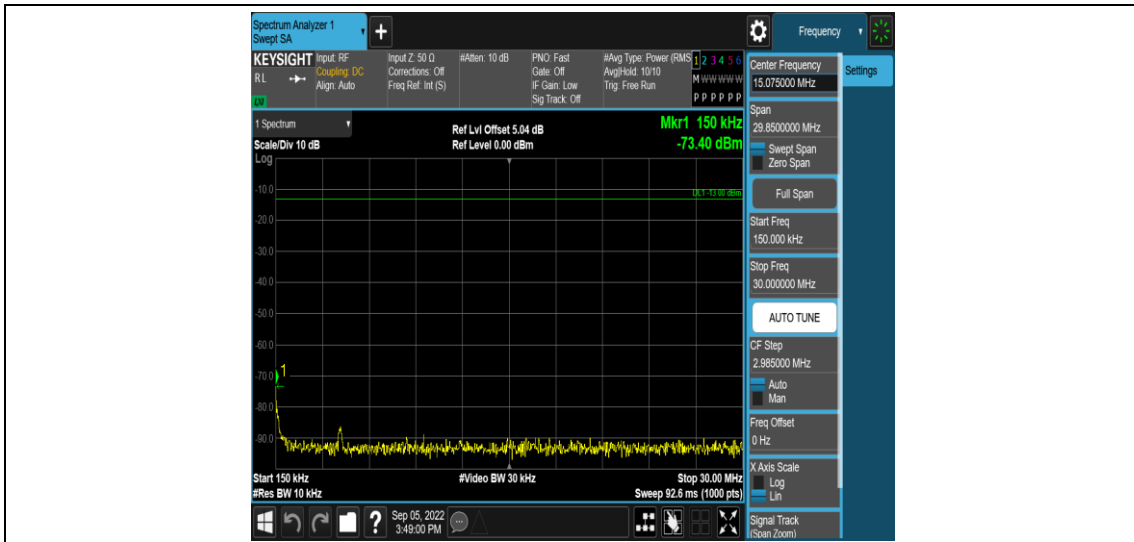

Band66-3MHz-16QAM-132657-1RB#0-Range2: 0.15~30MHz

Band66-3MHz-16QAM-132657-1RB#0-Range3:30~1000MHz

Band66-3MHz-16QAM-132657-1RB#0-Range4:1000~10000MHz

Band66-5MHz-QPSK-131997-1RB#0-Range1:0.009~0.15MHz

Band66-5MHz-QPSK-131997-1RB#0-Range2:0.15~30MHz