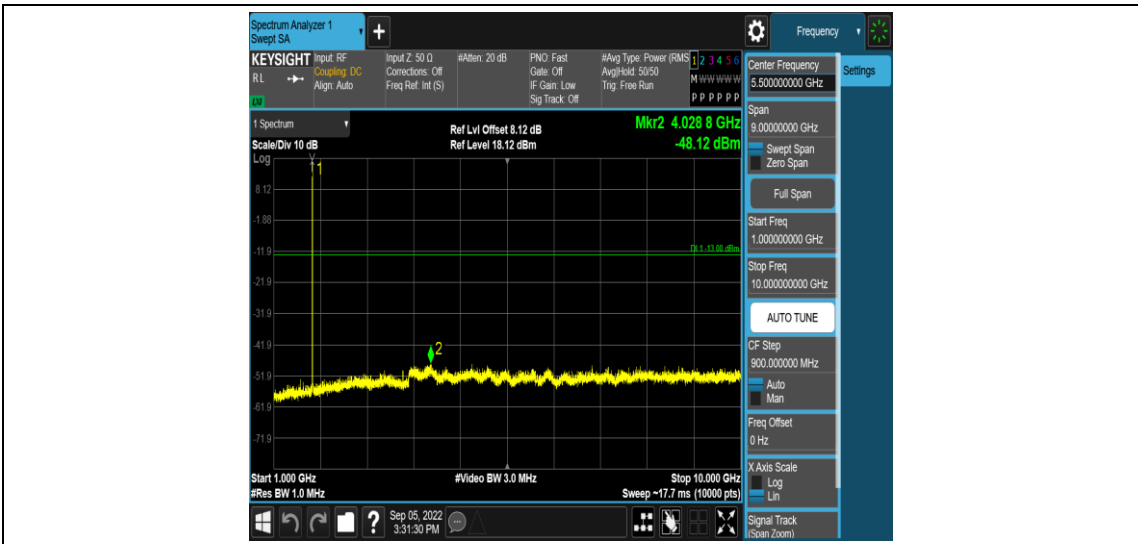

Band66-3MHz-16QAM-132322-1RB#0-Range3:30~1000MHz

Band66-3MHz-16QAM-132322-1RB#0-Range4: 1000~10000MHz