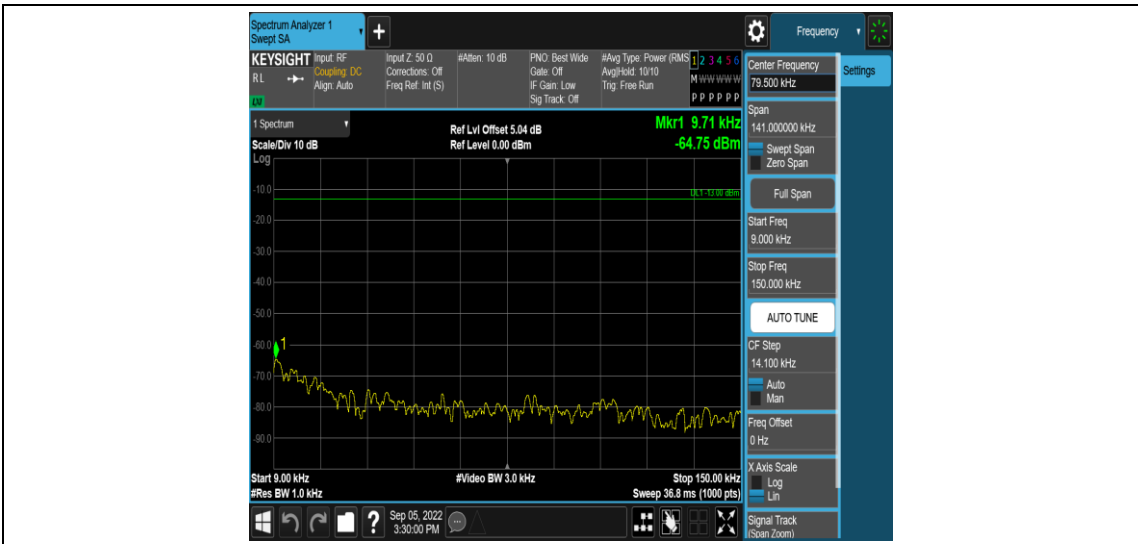

Band66-3MHz-QPSK-131987-1RB#0-Range4:1000~10000MHz

Band66-3MHz-QPSK-132322-1RB#0-Range1:0.009~0.15MHz