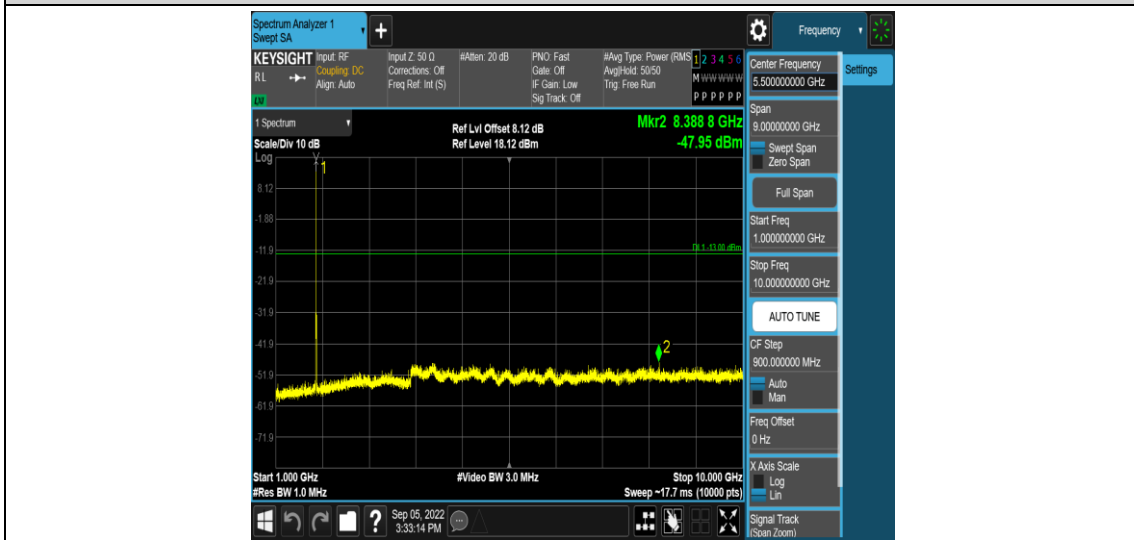

Band66-3MHz-16QAM-132657-1RB#0-Range3:30~1000MHz

Band66-3MHz-16QAM-132657-1RB#0-Range4:1000~10000MHz