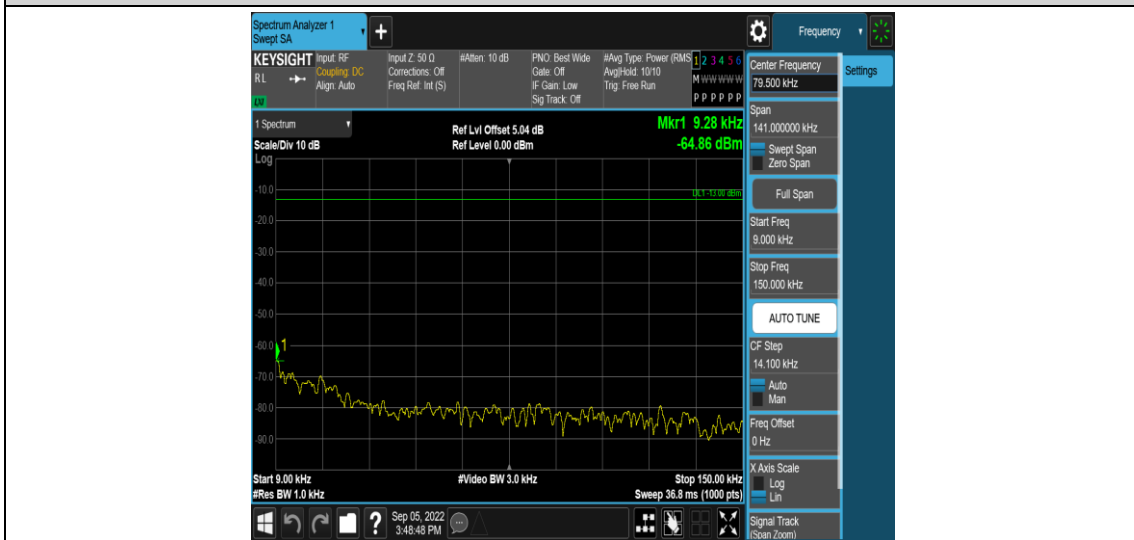

Band66-3MHz-16QAM-132657-1RB#0-Range4:1000~10000MHz

Band66-5MHz-QPSK-131997-1RB#0-Range1:0.009~0.15MHz