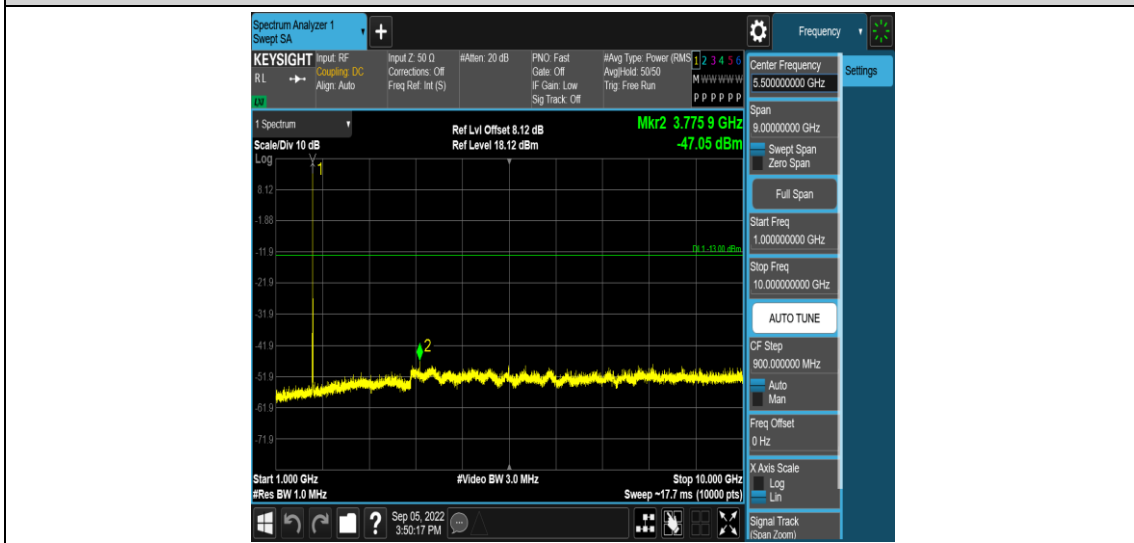

Band66-5MHz-16QAM-131997-1RB#0-Range3:30~1000MHz

Band66-5MHz-16QAM-131997-1RB#0-Range4:1000~10000MHz