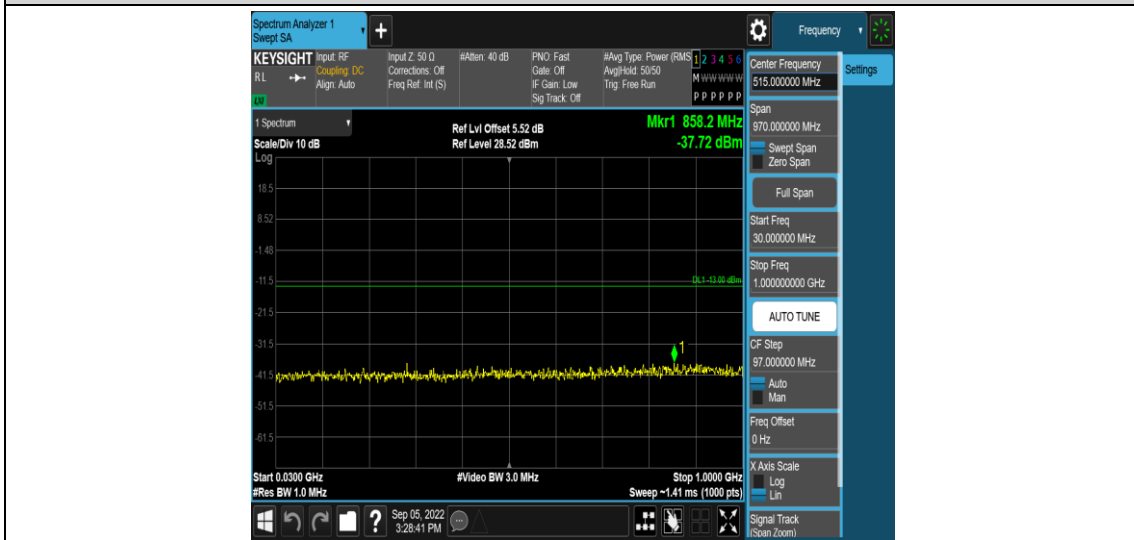

Band66-1.4MHz-16QAM-132665-1RB#0-Range3:30~1000MHz

Band66-1.4MHz-16QAM-132665-1RB#0-Range4:1000~10000MHz

Band66-3MHz-QPSK-131987-1RB#0-Range1:0.009~0.15MHz

Band66-3MHz-QPSK-131987-1RB#0-Range2:0.15~30MHz