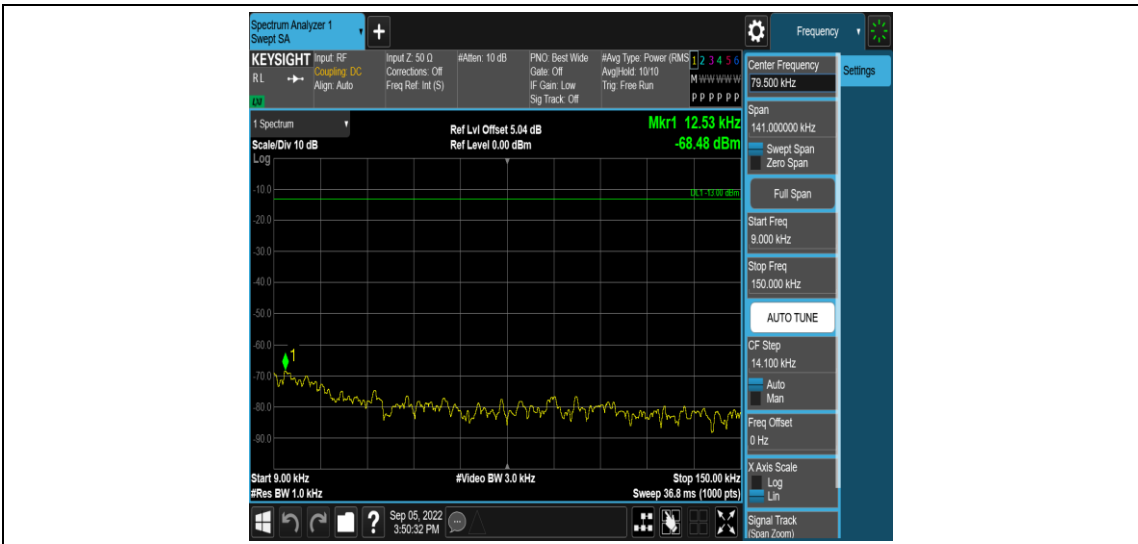

Band66-5MHz-QPSK-131997-1RB#0-Range4:1000~10000MHz

Band66-5MHz-QPSK-132322-1RB#0-Range1:0.009~0.15MHz