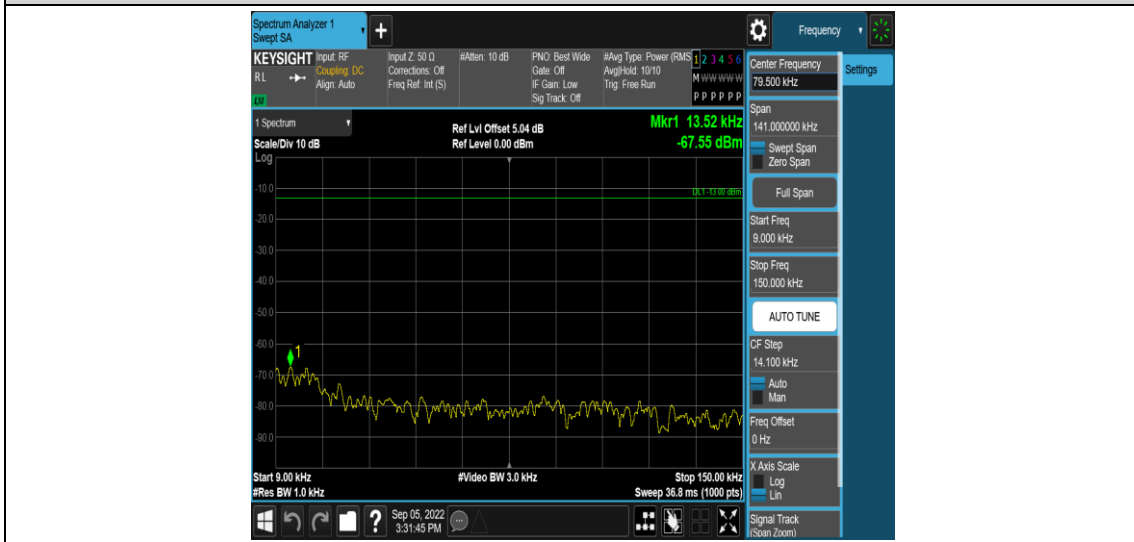

Band66-3MHz-QPSK-132322-1RB#0-Range4:1000~10000MHz

Band66-3MHz-QPSK-132657-1RB#0-Range1:0.009~0.15MHz