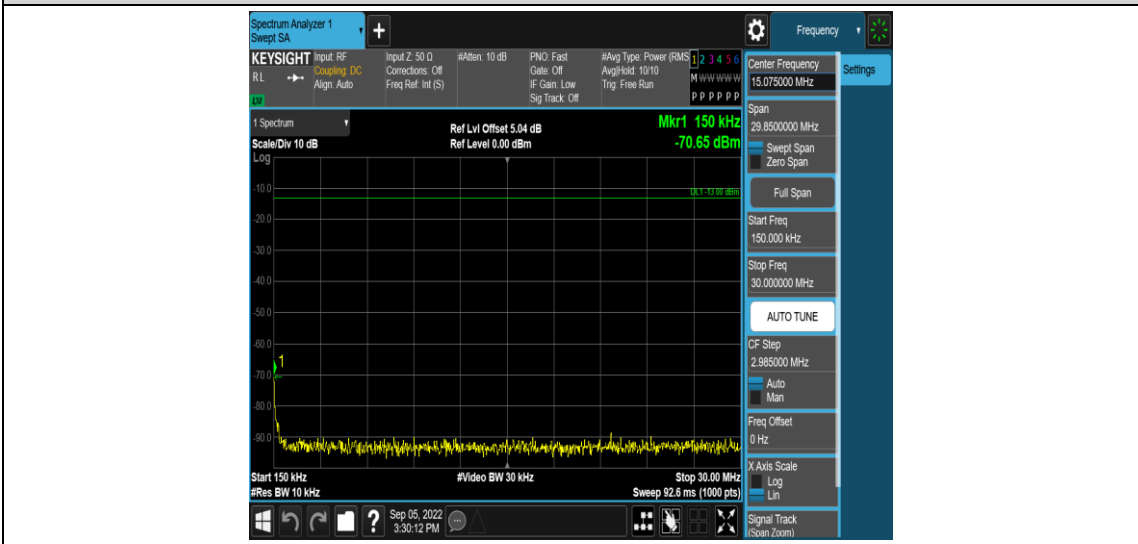

Band66-3MHz-QPSK-132322-1RB#0-Range1:0.009~0.15MHz

Band66-3MHz-QPSK-132322-1RB#0-Range2:0.15~30MHz