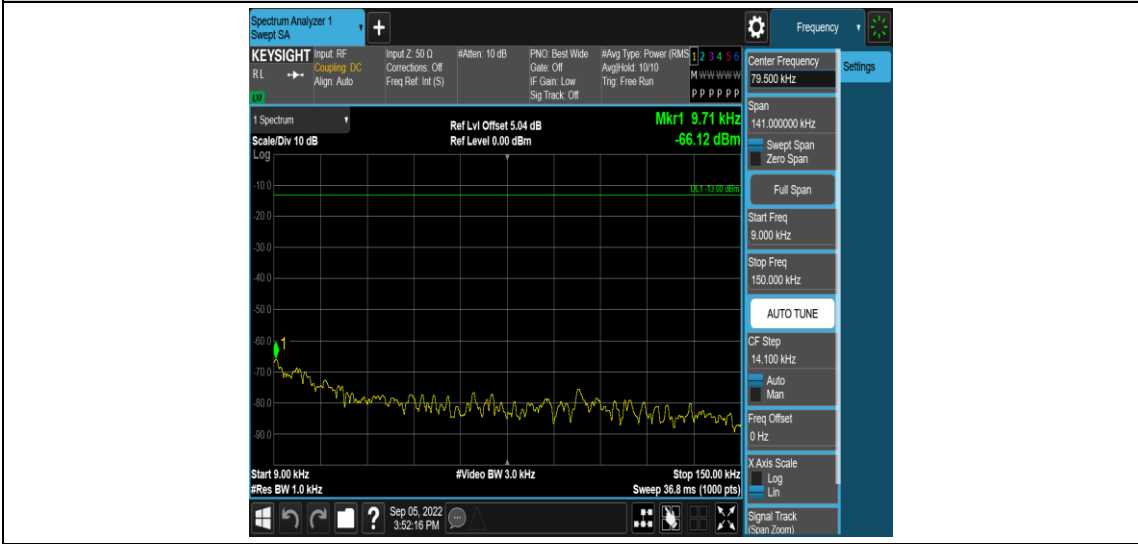

Band66-5MHz-QPSK-132322-1RB#0-Range4:1000~10000MHz

Band66-5MHz-QPSK-132647-1RB#0-Range1:0.009~0.15MHz