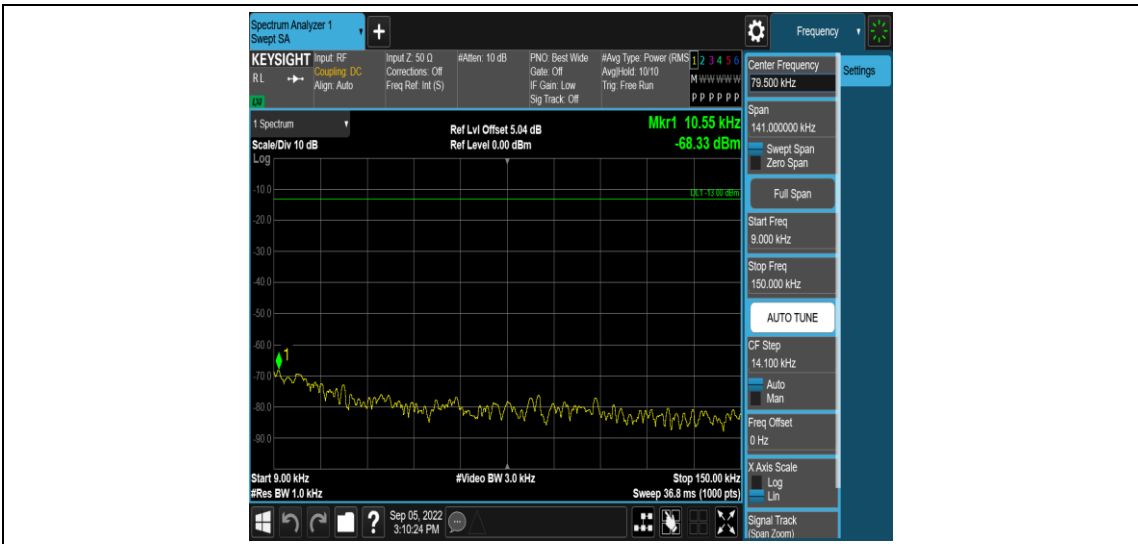

Test Graphs

Band66-1.4MHz-QPSK-131979-1RB#0-Range2:0.15~30MHz

Band66-1.4MHz-QPSK-131979-1RB#0-Range3:30~100MHz

Band66-1.4MHz-QPSK-131979-1RB#0-Range4:1000~10000MHz

Band66-1.4MHz-QPSK-132322-1RB#0-Range1:0.009~0.15MHz