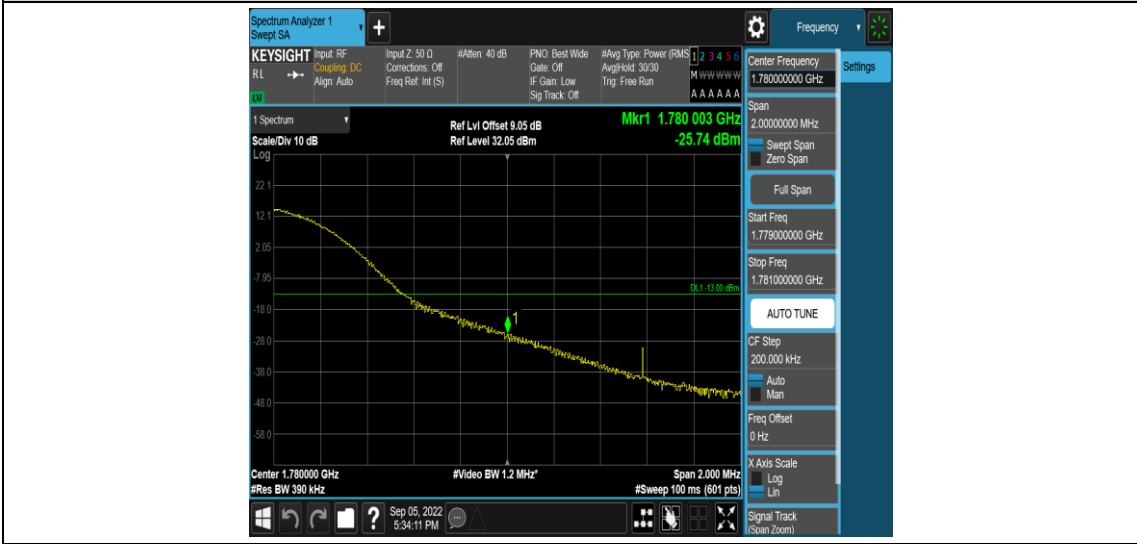

Band66-20MHz-QPSK-132572-100RB#0

Band66-20MHz-16QAM-132072-1RB#0

Band66-20MHz-16QAM-132072-1RB#99

Band66-20MHz-16QAM-132072-100RB#0

Band66-20MHz-16QAM-132572-1RB#0

Band66-20MHz-16QAM-132572-1RB#99

Band66-20MHz-16QAM-132572-100RB#0