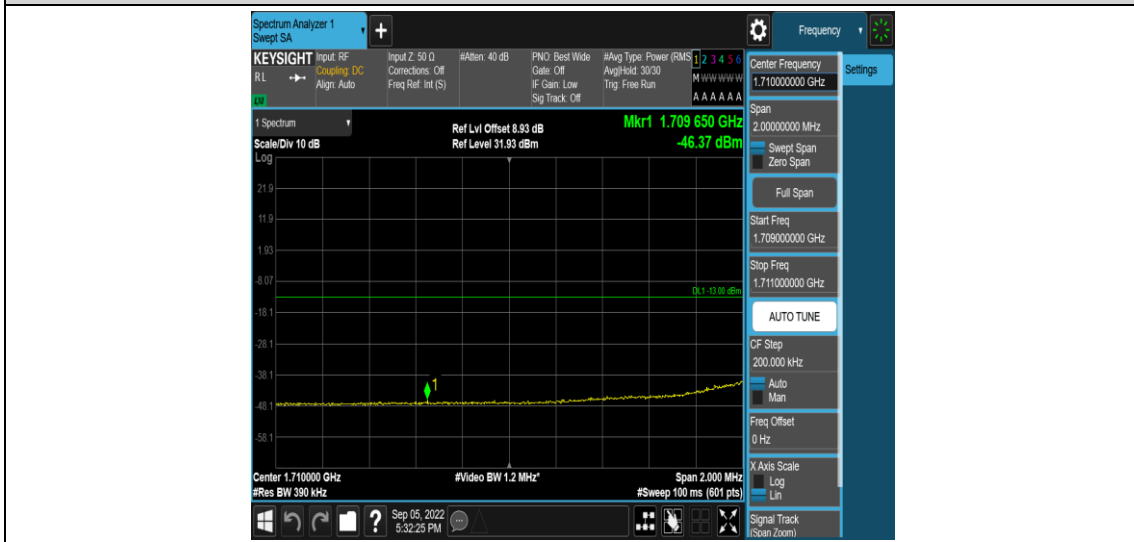

Band66-20MHz-16QAM-132072-1RB#99