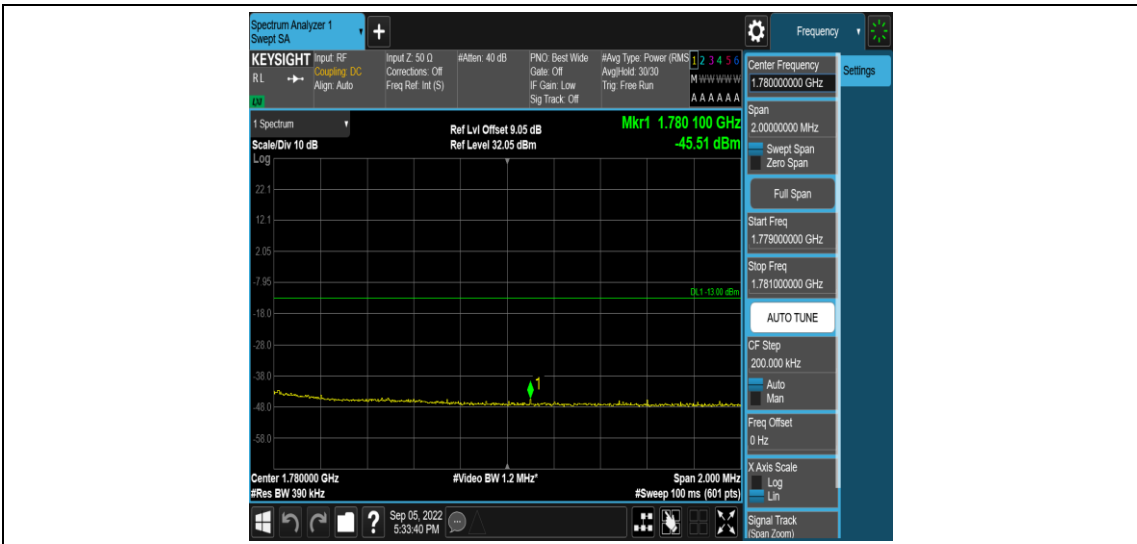

Band66-20MHz-QPSK-132572-100RB#0

Band66-20MHz-16QAM-132072-1RB#0

Band66-20MHz-16QAM-132072-1RB#99

Band66-20MHz-16QAM-132072-100RB#0

Band66-20MHz-16QAM-132572-1RB#0

Band66-20MHz-16QAM-132572-1RB#99

Band66-20MHz-16QAM-132572-100RB#0