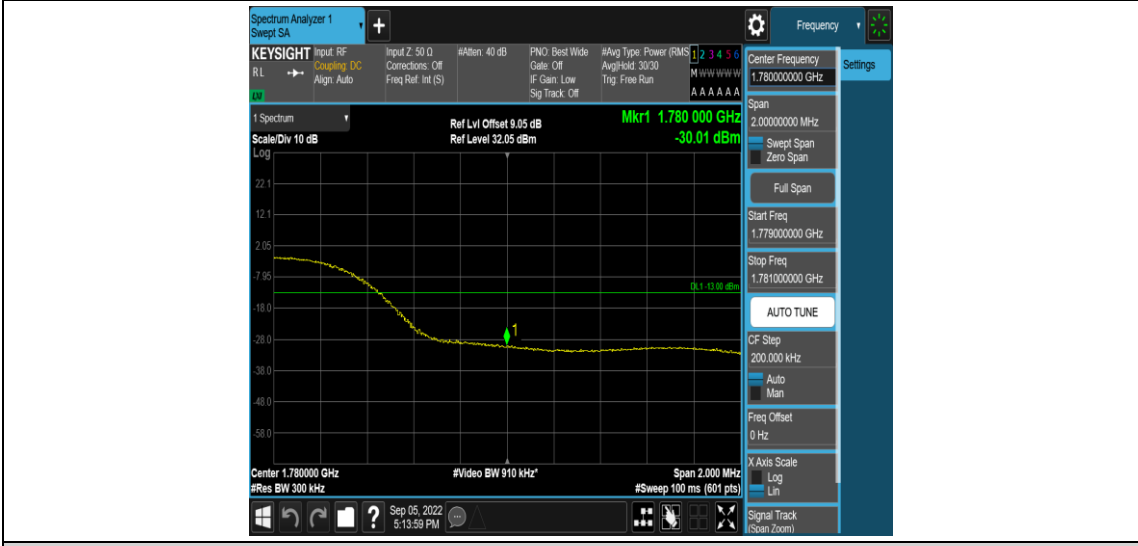

Band66-15MHz-QPSK-132597-75RB#0