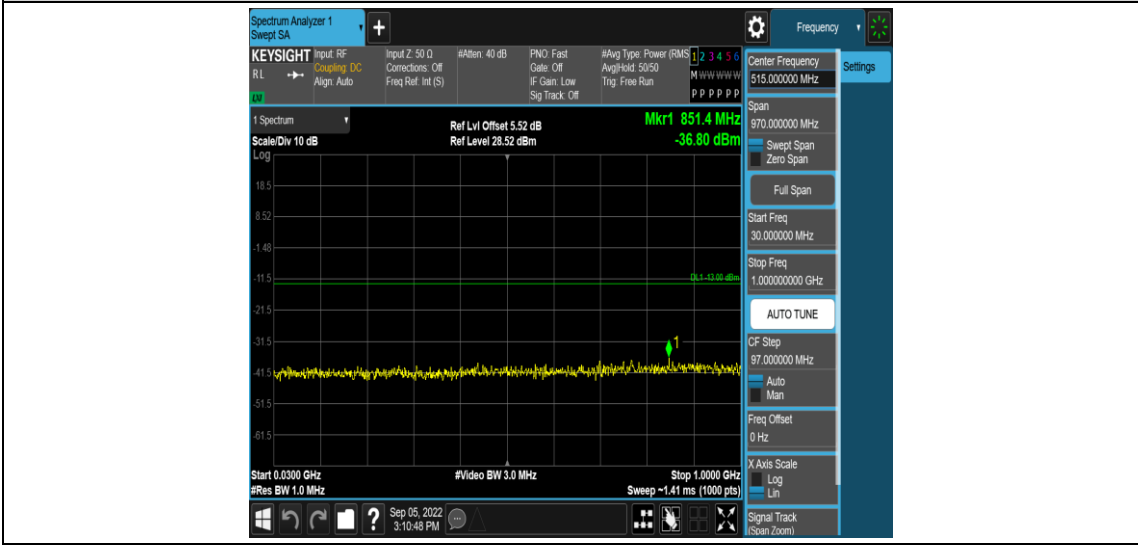

Band66-1.4MHz-QPSK-132322-1RB#0-Range3:30~1000MHz