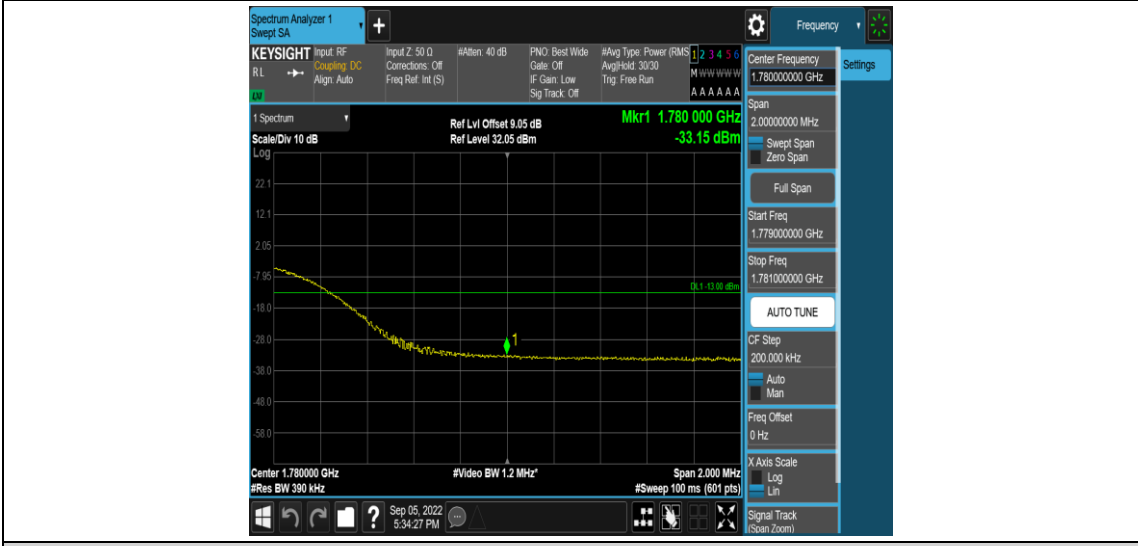

Band66-15MHz-16QAM-132597-1RB#74

Band66-15MHz-16QAM-132597-75RB#0

Band66-20MHz-QPSK-132072-1RB#0

Band66-20MHz-QPSK-132072-1RB#99

Band66-20MHz-QPSK-132072-100RB#0

Band66-20MHz-QPSK-132572-1RB#0

Band66-20MHz-QPSK-132572-1RB#99