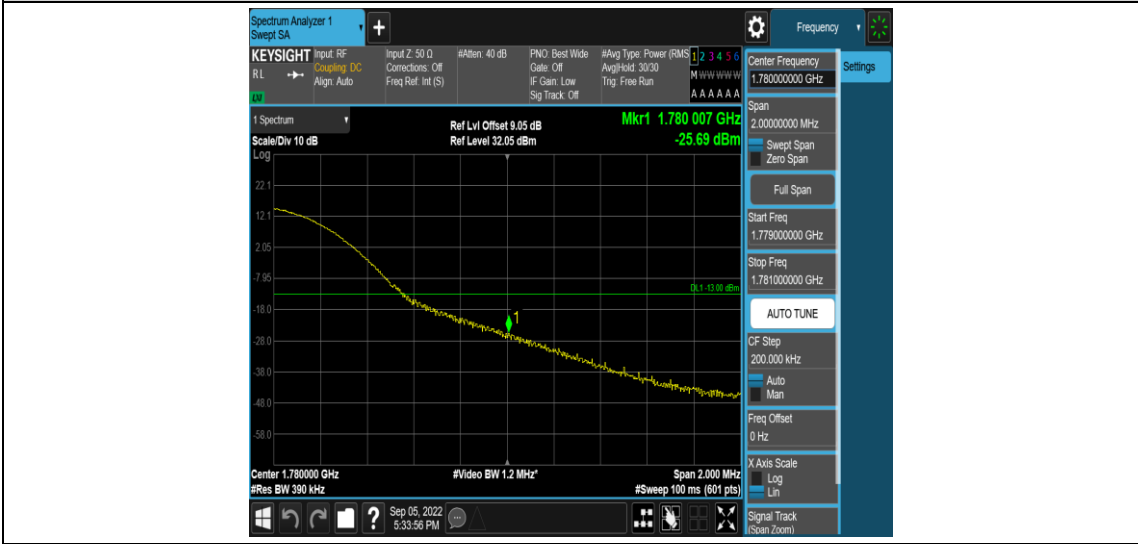

Band66-15MHz-16QAM-132597-1RB#74

Band66-15MHz-16QAM-132597-75RB#0

Band66-20MHz-QPSK-132072-1RB#0

Band66-20MHz-QPSK-132072-1RB#99

Band66-20MHz-QPSK-132072-100RB#0

Band66-20MHz-QPSK-132572-1RB#0

Band66-20MHz-QPSK-132572-1RB#99