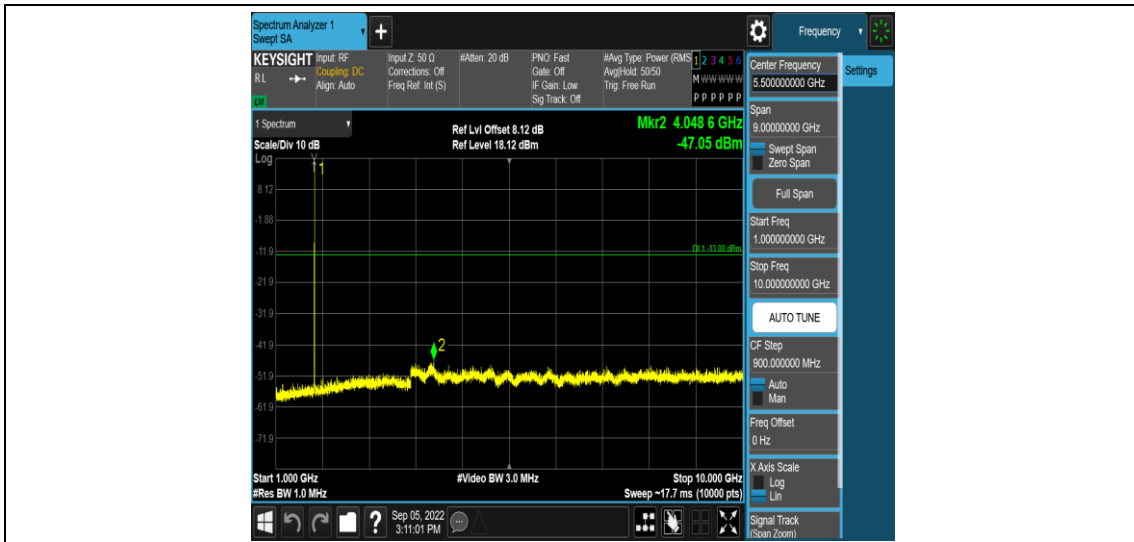

Band66-1.4MHz-QPSK-132322-1RB#0-Range4:1000~10000MHz