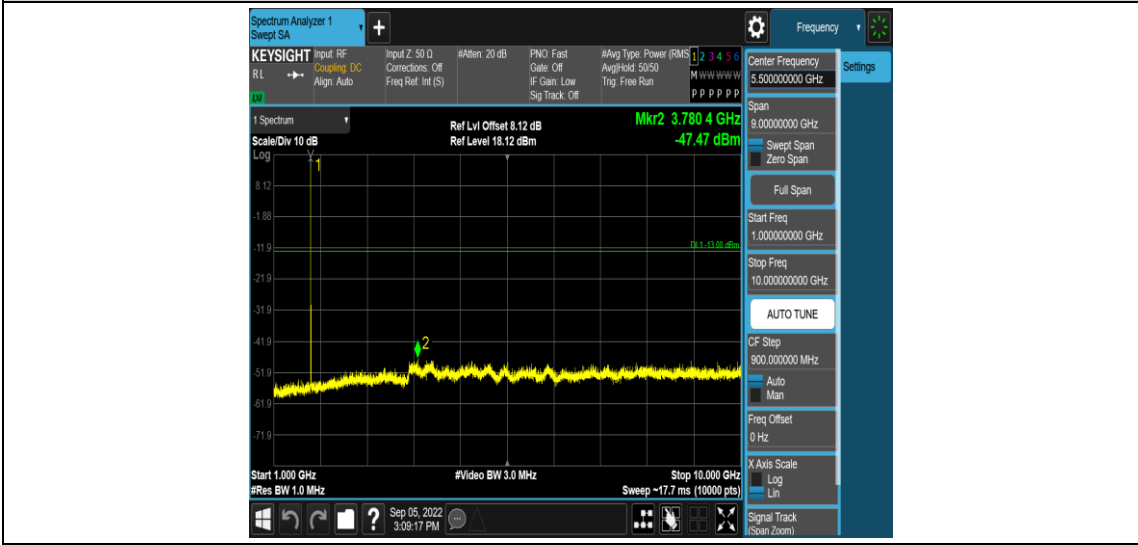

Test Graphs

Band66-1.4MHz-QPSK-131979-1RB#0-Range2:0.15~30MHz

Band66-1.4MHz-QPSK-131979-1RB#0-Range3:30~100MHz

Band66-1.4MHz-QPSK-131979-1RB#0-Range4:1000~10000MHz

Band66-1.4MHz-QPSK-132322-1RB#0-Range1:0.009~0.15MHz