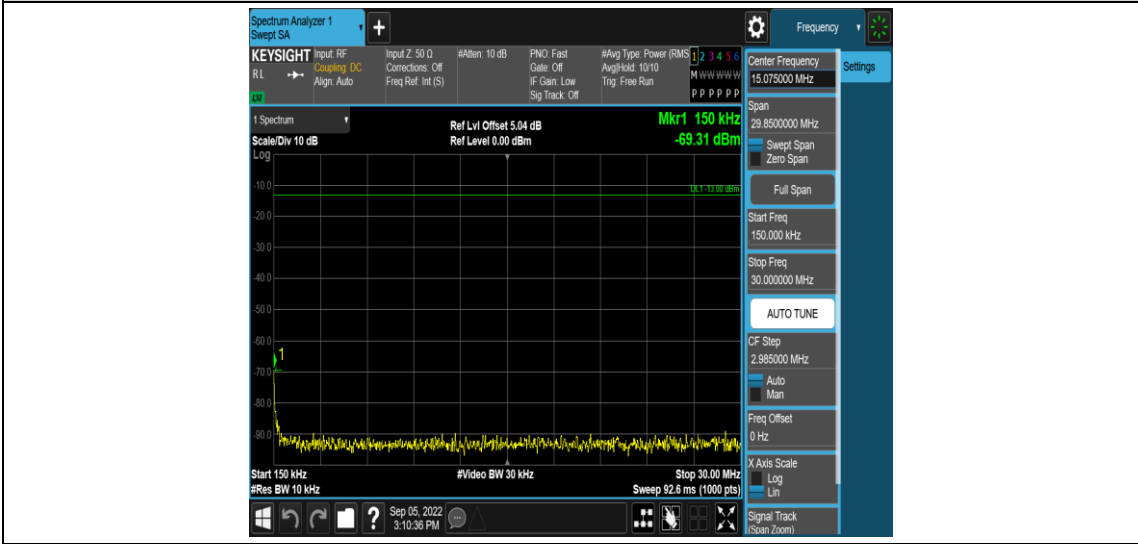

Test Graphs

Band66-1.4MHz-QPSK-131979-1RB#0-Range2:0.15~30MHz

Band66-1.4MHz-QPSK-131979-1RB#0-Range3:30~100MHz

Band66-1.4MHz-QPSK-131979-1RB#0-Range4:1000~10000MHz

Band66-1.4MHz-QPSK-132322-1RB#0-Range1:0.009~0.15MHz