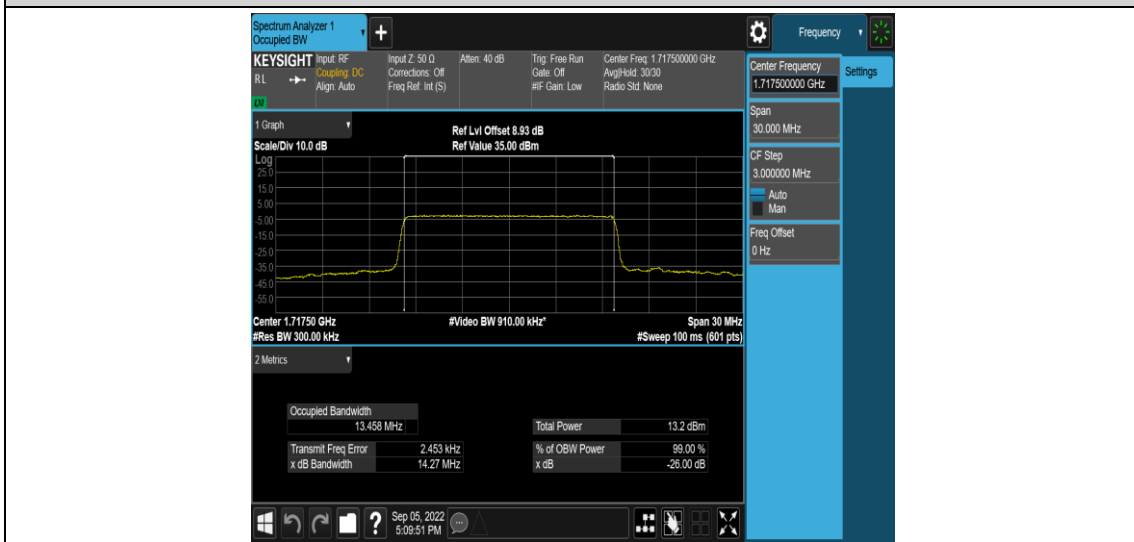

Band66-15MHz-16QAM-132047-75RB#0