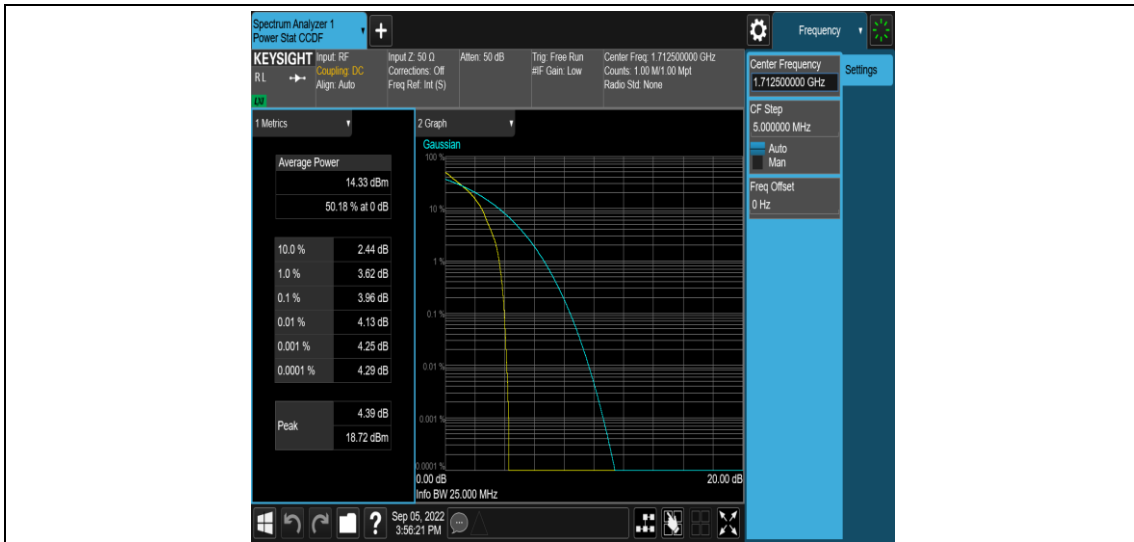

Band66-3MHz-16QAM-131987-1RB#0

Band66-3MHz-16QAM-131987-15RB#0

Band66-3MHz-16QAM-132322-1RB#0

Band66-3MHz-16QAM-132322-15RB#0

Band66-3MHz-16QAM-132657-1RB#0

Band66-3MHz-16QAM-132657-15RB#0

Band66-5MHz-QPSK-131997-1RB#0