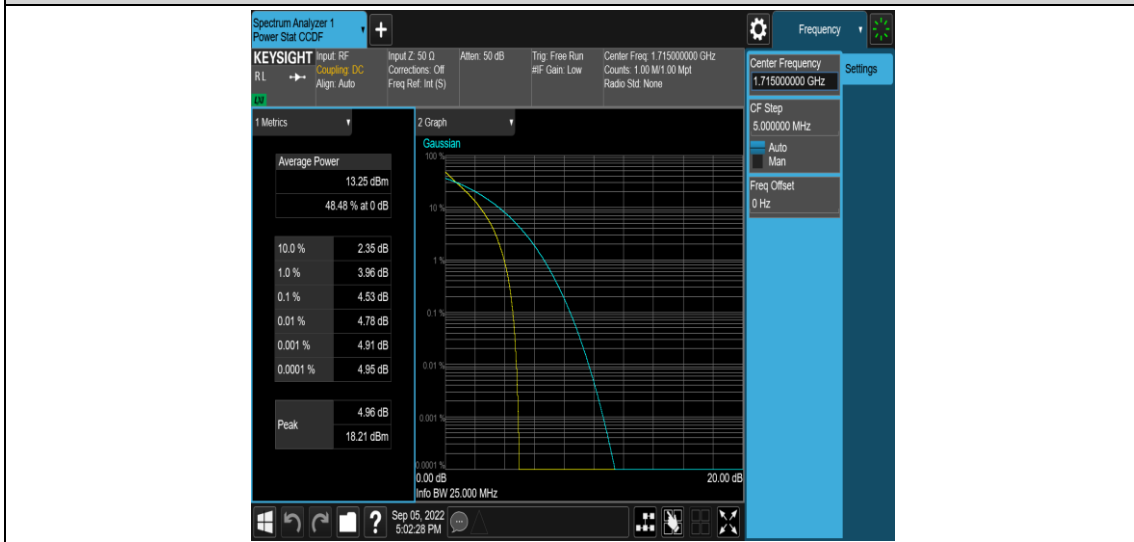

Band66-5MHz-16QAM-132322-1RB#0

Band66-5MHz-16QAM-132322-25RB#0

Band66-5MHz-16QAM-132647-1RB#0

Band66-5MHz-16QAM-132647-25RB#0

Band66-10MHz-QPSK-132022-1RB#0

Band66-10MHz-QPSK-132022-50RB#0

Band66-10MHz-QPSK-132322-1RB#0