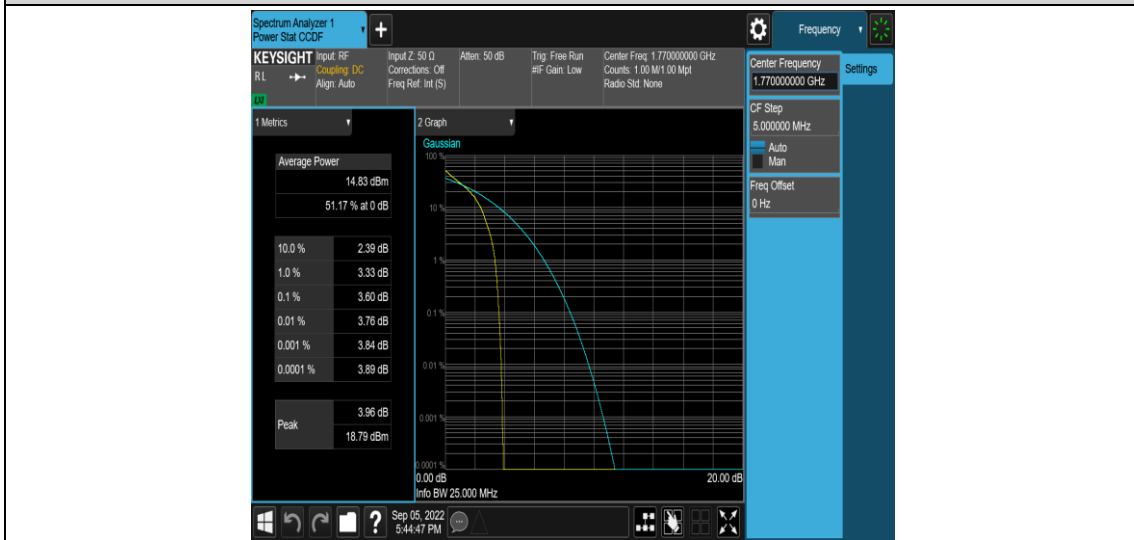

Band66-20MHz-QPSK-132072-1RB#0

Band66-20MHz-QPSK-132072-100RB#0

Band66-20MHz-QPSK-132322-1RB#0

Band66-20MHz-QPSK-132322-100RB#0

Band66-20MHz-QPSK-132572-1RB#0

Band66-20MHz-QPSK-132572-100RB#0

Band66-20MHz-16QAM-132072-1RB#0