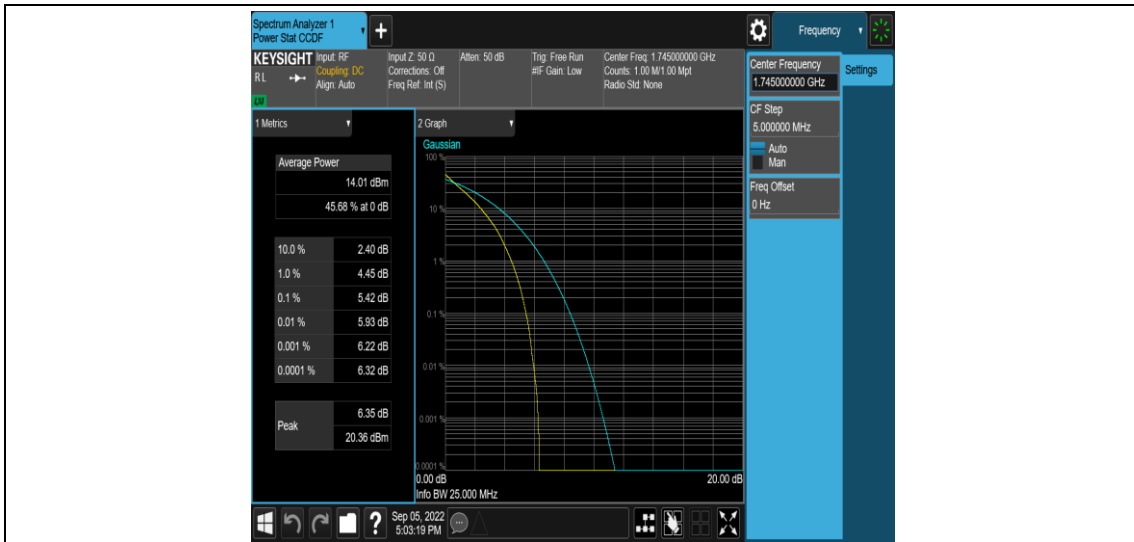

Band66-5MHz-16QAM-132322-1RB#0

Band66-5MHz-16QAM-132322-25RB#0

Band66-5MHz-16QAM-132647-1RB#0

Band66-5MHz-16QAM-132647-25RB#0

Band66-10MHz-QPSK-132022-1RB#0

Band66-10MHz-QPSK-132022-50RB#0

Band66-10MHz-QPSK-132322-1RB#0