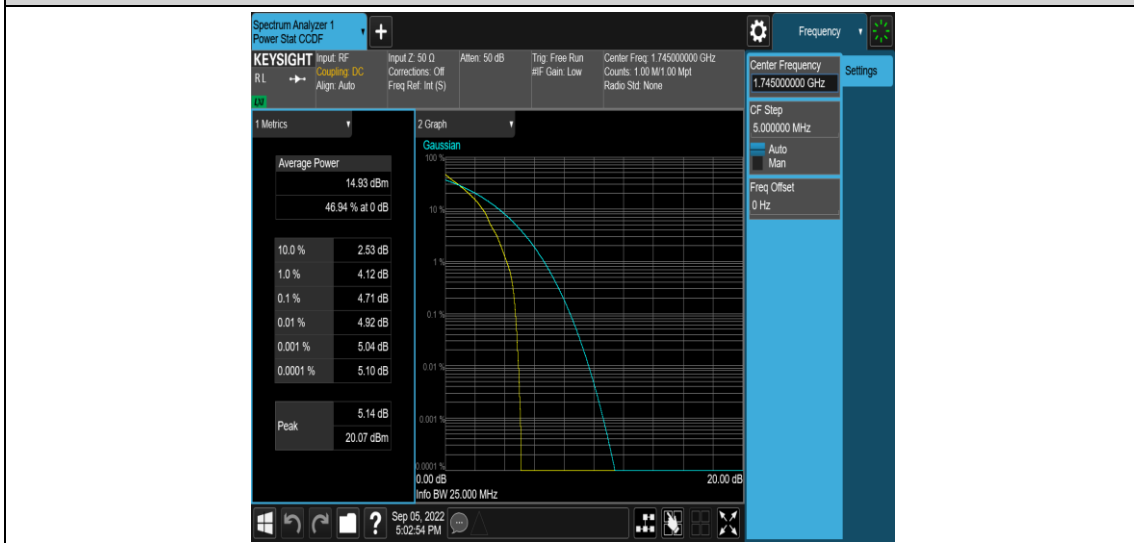

Band66-5MHz-16QAM-132322-1RB#0

Band66-5MHz-16QAM-132322-25RB#0

Band66-5MHz-16QAM-132647-1RB#0

Band66-5MHz-16QAM-132647-25RB#0

Band66-10MHz-QPSK-132022-1RB#0

Band66-10MHz-QPSK-132022-50RB#0

Band66-10MHz-QPSK-132322-1RB#0