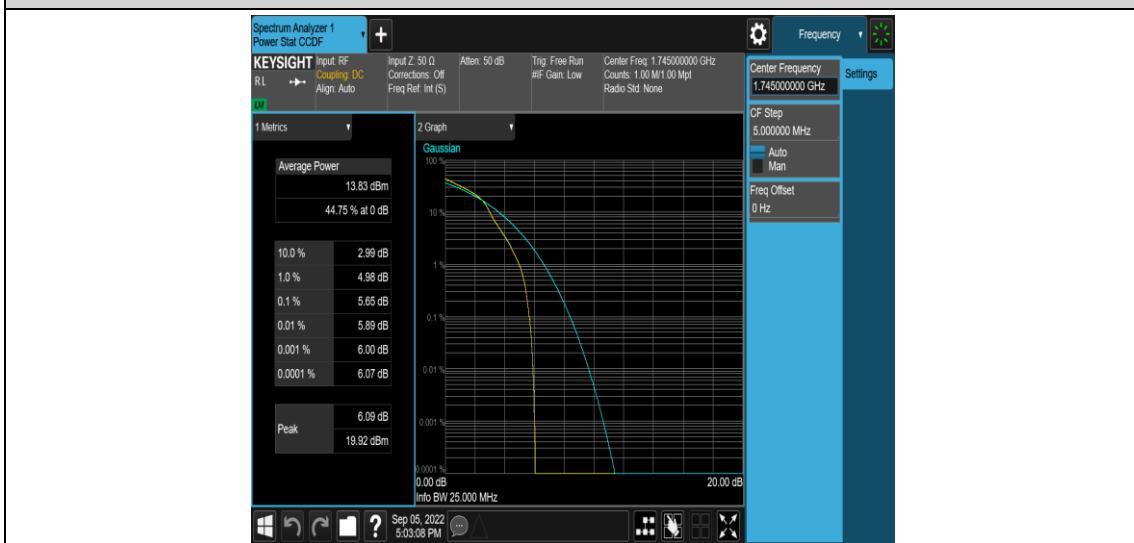

Band66-10MHz-QPSK-132322-50RB#0

Band66-10MHz-QPSK-132622-1RB#0

Band66-10MHz-QPSK-132622-50RB#0

Band66-10MHz-16QAM-132022-1RB#0

Band66-10MHz-16QAM-132022-50RB#0

Band66-10MHz-16QAM-132322-1RB#0

Band66-10MHz-16QAM-132322-50RB#0