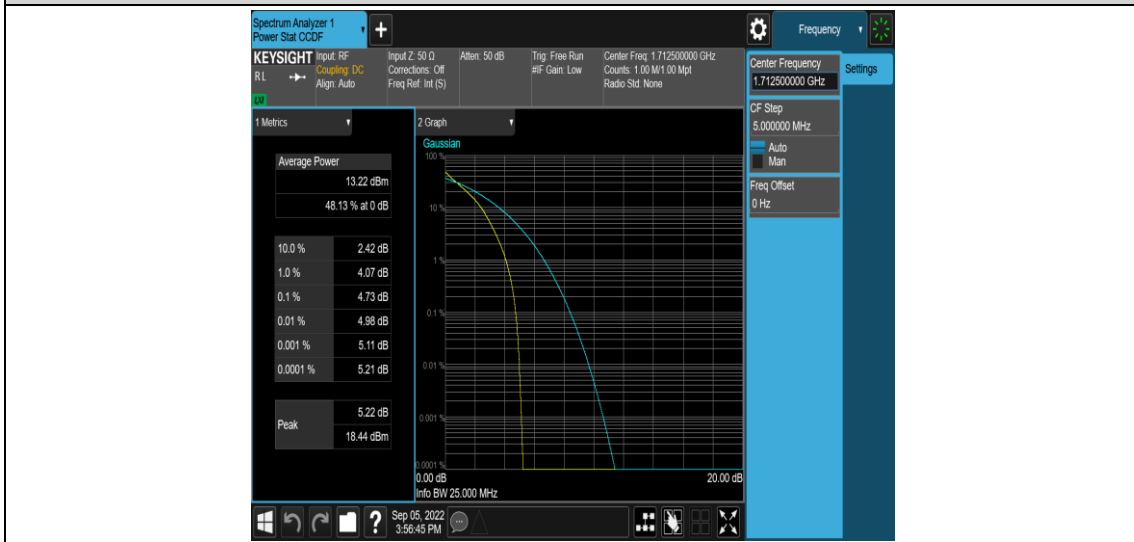

Band66-3MHz-16QAM-131987-1RB#0

Band66-3MHz-16QAM-131987-15RB#0

Band66-3MHz-16QAM-132322-1RB#0

Band66-3MHz-16QAM-132322-15RB#0

Band66-3MHz-16QAM-132657-1RB#0

Band66-3MHz-16QAM-132657-15RB#0

Band66-5MHz-QPSK-131997-1RB#0