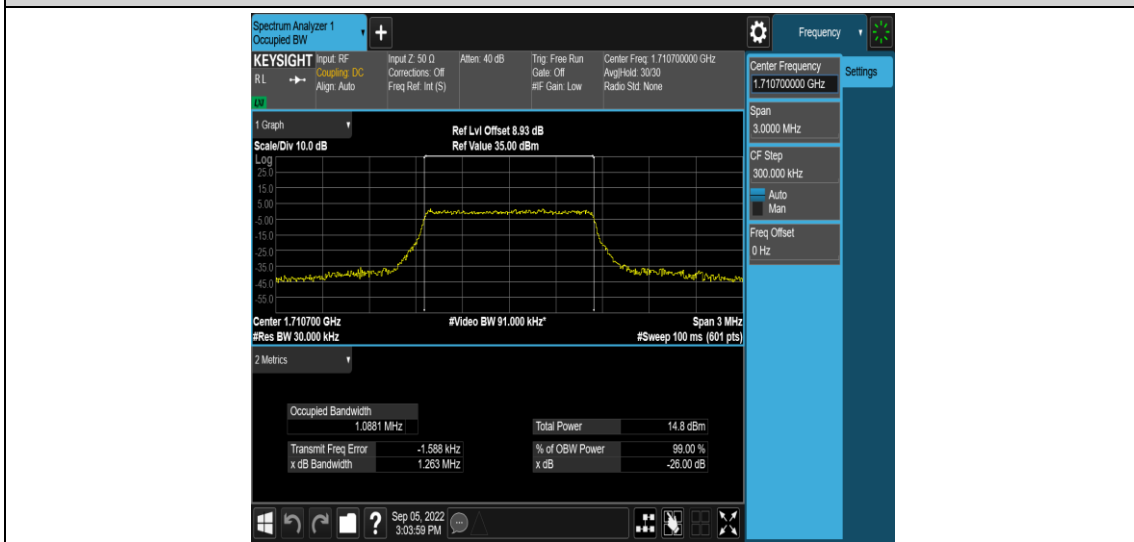

Band66	20MHz	16QAM	132572	100RB#0	17.962	18.98	PASS
--------	-------	-------	--------	---------	--------	-------	------

Test Graphs

Band66-1.4MHz-QPSK-131979-6RB#0

Band66-1.4MHz-QPSK-132322-6RB#0

Band66-1.4MHz-QPSK-132665-6RB#0