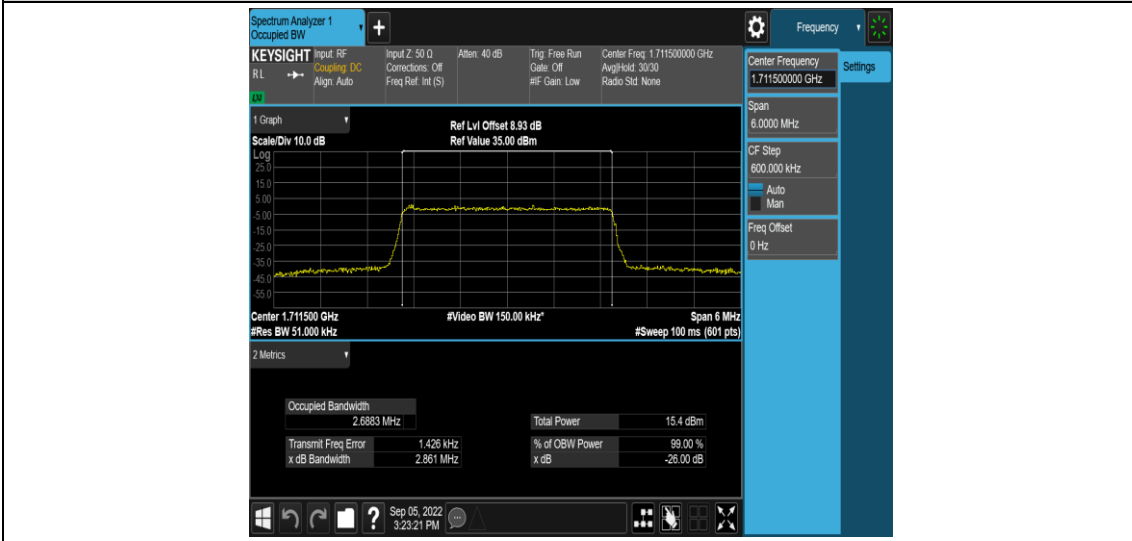

Band66-3MHz-QPSK-131987-15RB#0