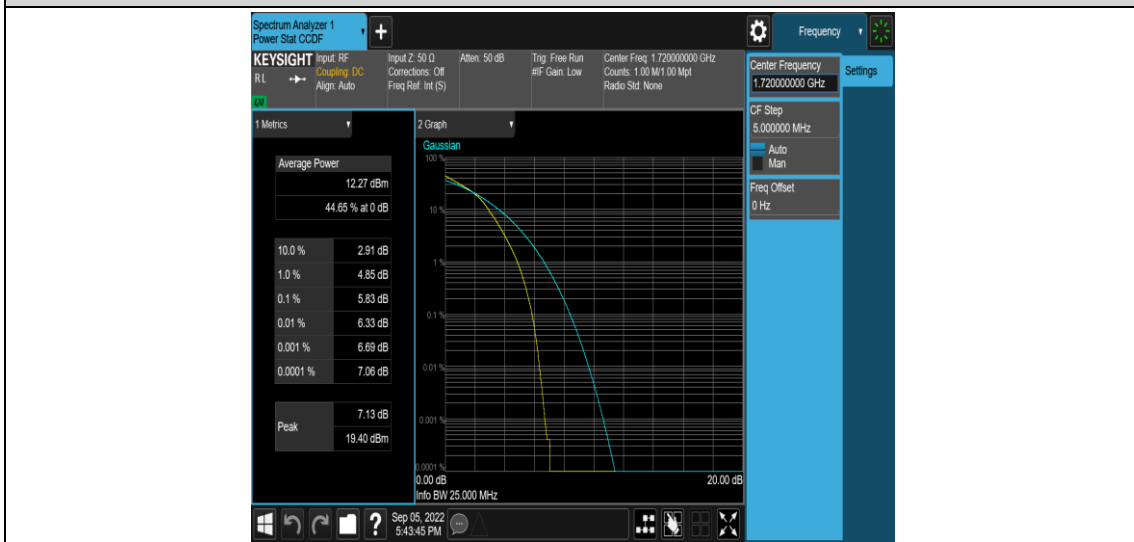

Band66-20MHz-QPSK-132072-1RB#0

Band66-20MHz-QPSK-132072-100RB#0

Band66-20MHz-QPSK-132322-1RB#0

Band66-20MHz-QPSK-132322-100RB#0

Band66-20MHz-QPSK-132572-1RB#0

Band66-20MHz-QPSK-132572-100RB#0

Band66-20MHz-16QAM-132072-1RB#0