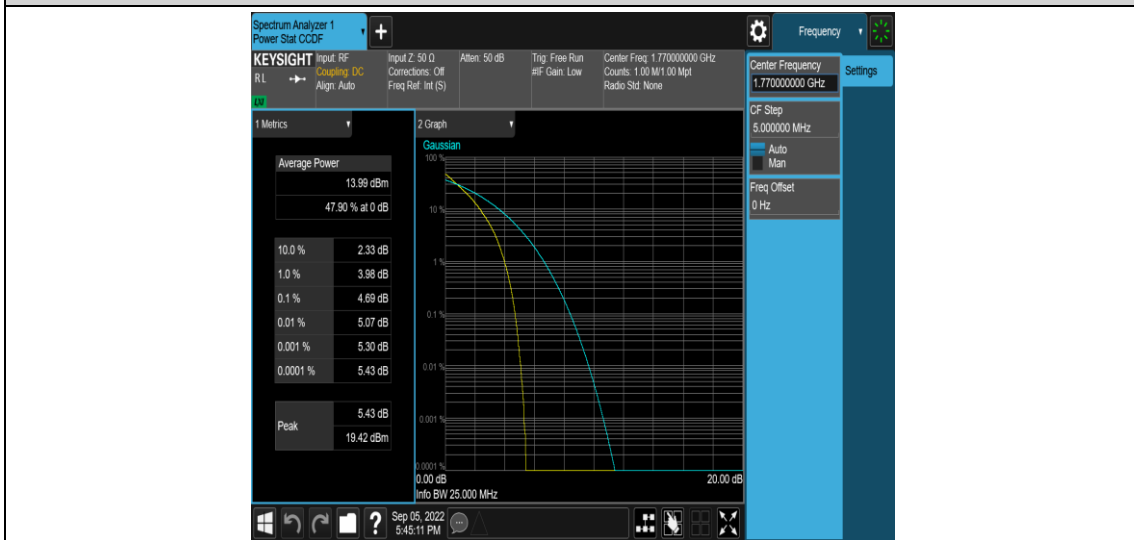

Band66-20MHz-QPSK-132072-1RB#0

Band66-20MHz-QPSK-132072-100RB#0

Band66-20MHz-QPSK-132322-1RB#0

Band66-20MHz-QPSK-132322-100RB#0

Band66-20MHz-QPSK-132572-1RB#0

Band66-20MHz-QPSK-132572-100RB#0

Band66-20MHz-16QAM-132072-1RB#0