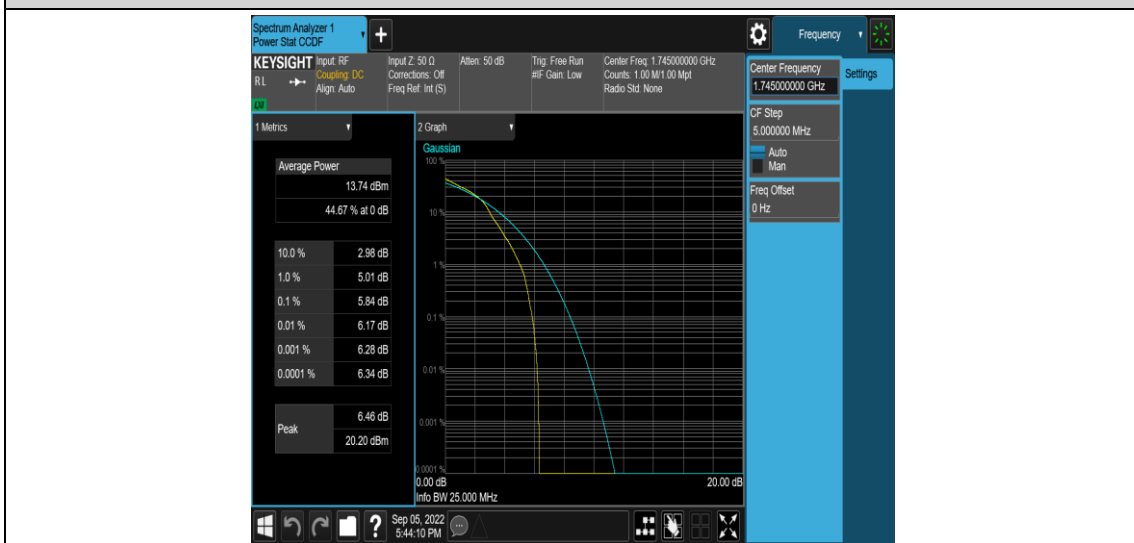

Band66-20MHz-16QAM-132322-1RB#0