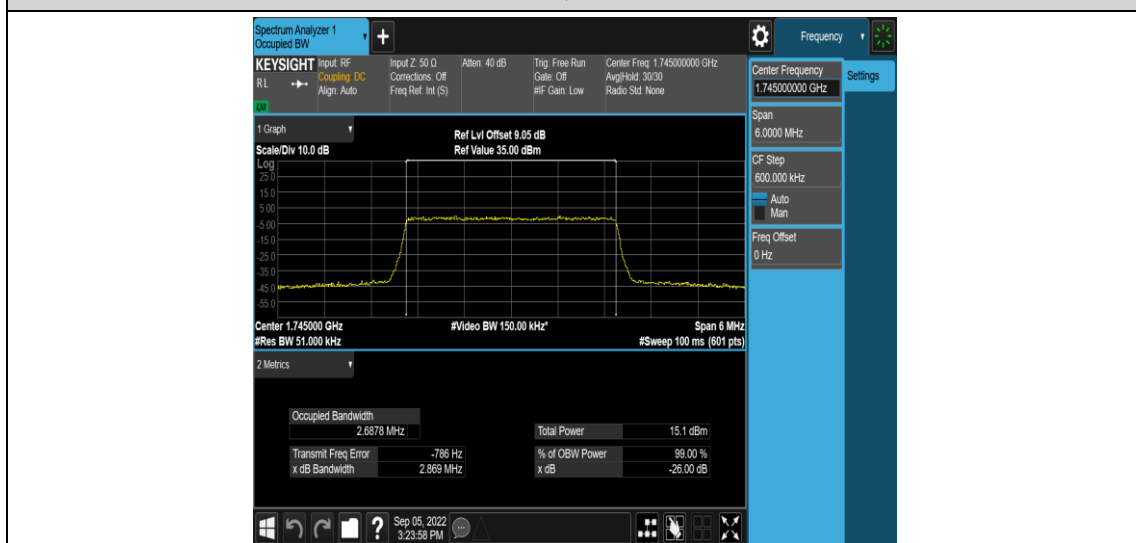

Band66-1.4MHz-16QAM-131979-6RB#0

Band66-1.4MHz-16QAM-132322-6RB#0

Band66-1.4MHz-16QAM-132665-6RB#0

Band66-3MHz-QPSK-131987-15RB#0

Band66-3MHz-QPSK-132322-15RB#0

Band66-3MHz-QPSK-132657-15RB#0

Band66-3MHz-16QAM-131987-15RB#0