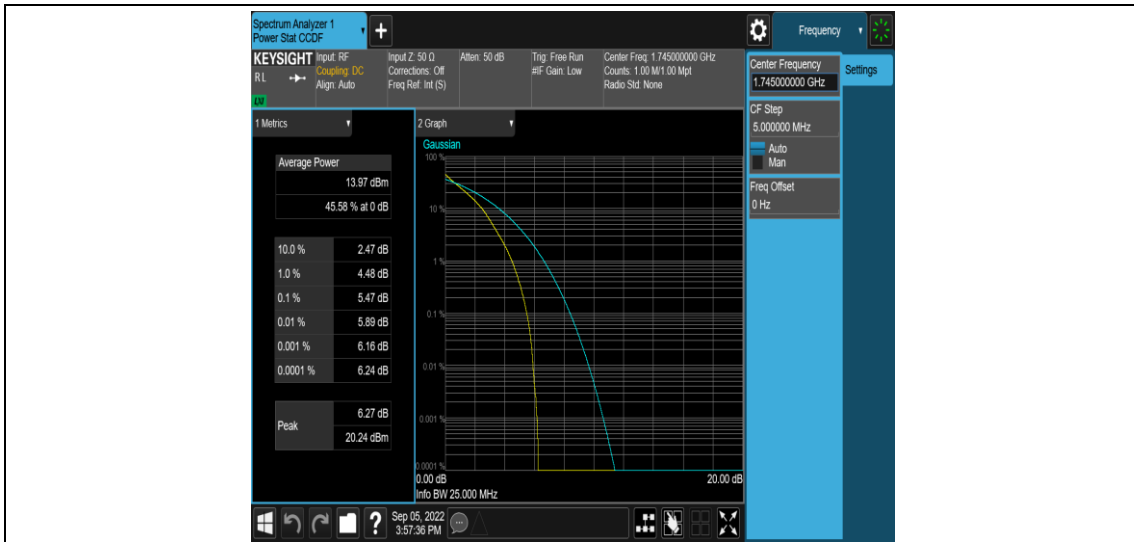

Band66-5MHz-QPSK-132322-25RB#0