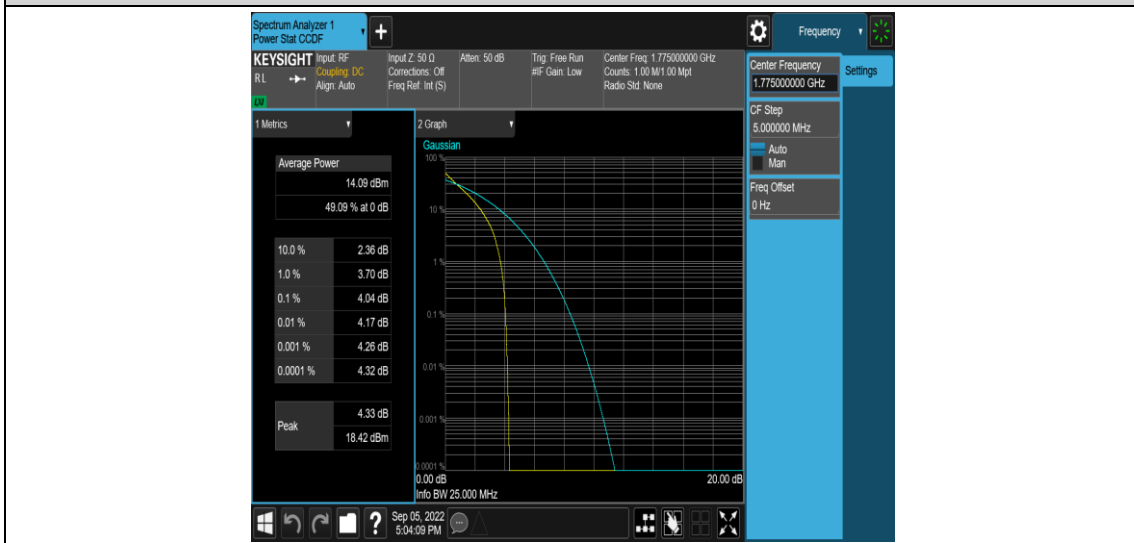

Band66-10MHz-QPSK-132622-50RB#0