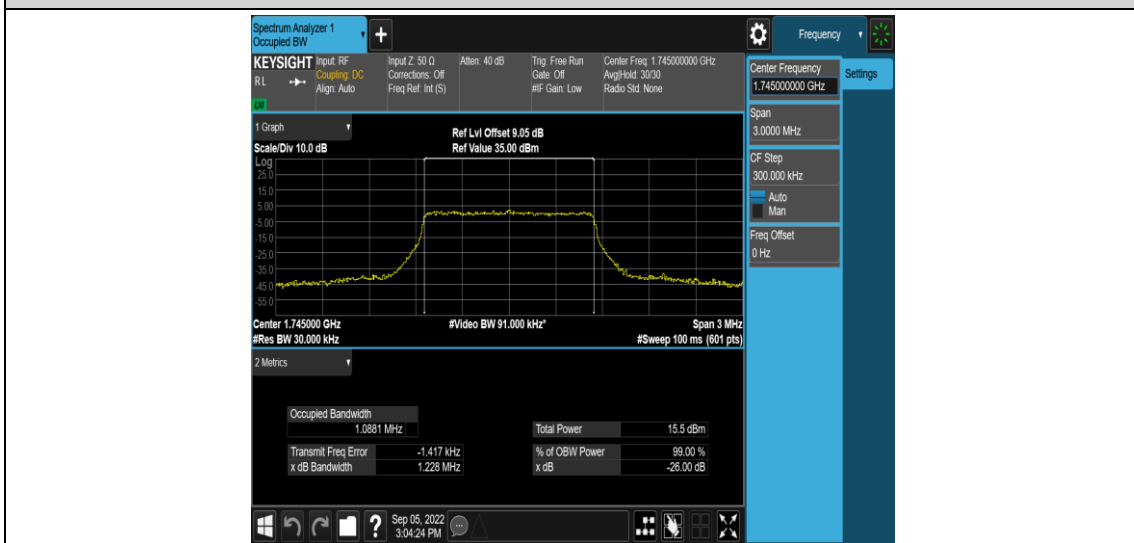

Band66-1.4MHz-16QAM-132322-6RB#0