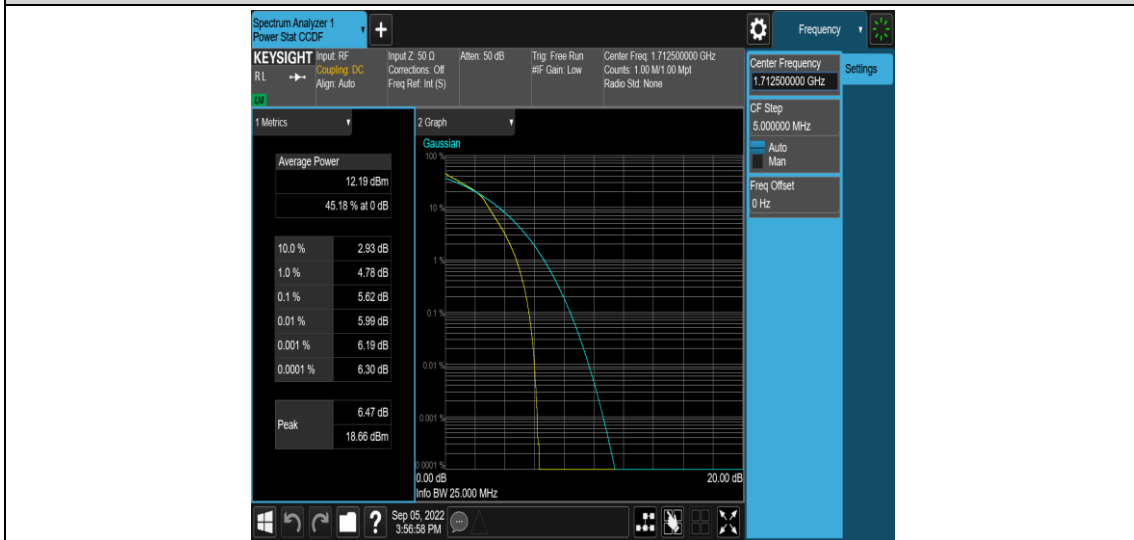

Band66-5MHz-QPSK-131997-25RB#0

Band66-5MHz-QPSK-132322-1RB#0

Band66-5MHz-QPSK-132322-25RB#0

Band66-5MHz-QPSK-132647-1RB#0

Band66-5MHz-QPSK-132647-25RB#0

Band66-5MHz-16QAM-131997-1RB#0

Band66-5MHz-16QAM-131997-25RB#0