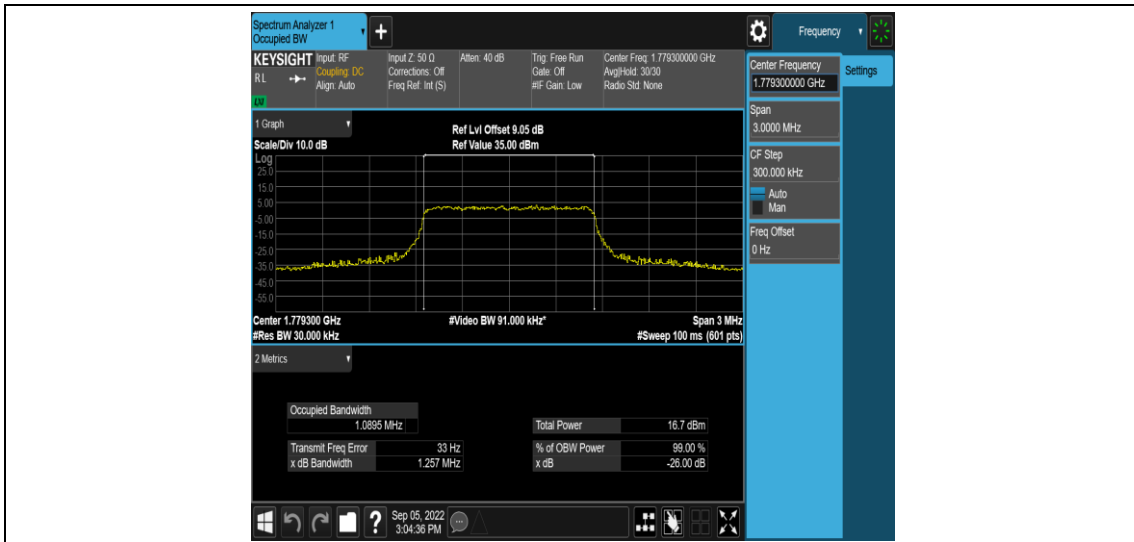

Band66	20MHz	16QAM	132572	100RB#0	17.962	18.98	PASS
--------	-------	-------	--------	---------	--------	-------	------

Test Graphs

Band66-1.4MHz-QPSK-131979-6RB#0

Band66-1.4MHz-QPSK-132322-6RB#0

Band66-1.4MHz-QPSK-132665-6RB#0