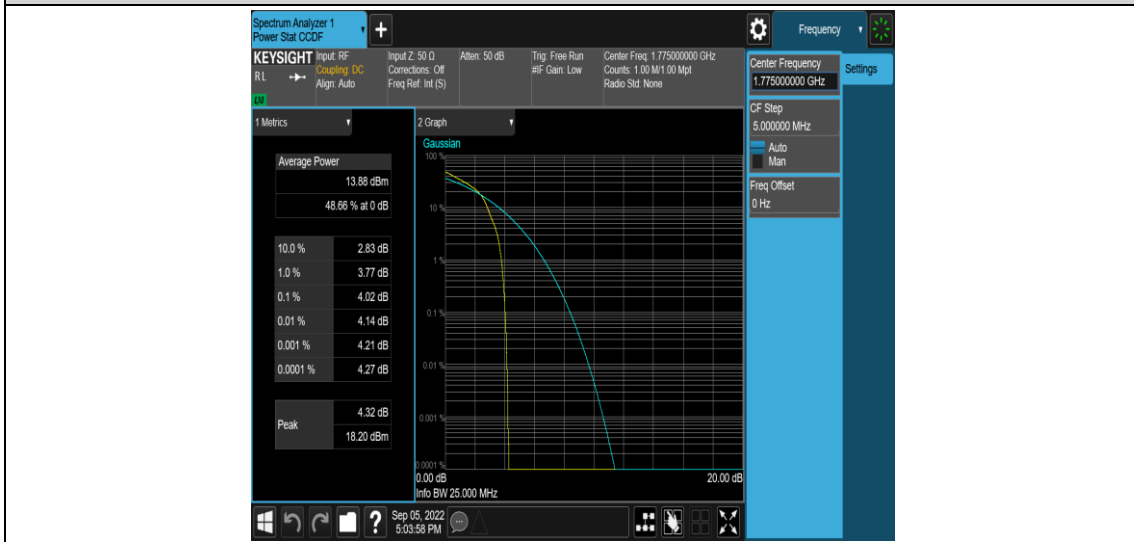

Band66-10MHz-QPSK-132322-50RB#0

Band66-10MHz-QPSK-132622-1RB#0

Band66-10MHz-QPSK-132622-50RB#0

Band66-10MHz-16QAM-132022-1RB#0

Band66-10MHz-16QAM-132022-50RB#0

Band66-10MHz-16QAM-132322-1RB#0

Band66-10MHz-16QAM-132322-50RB#0