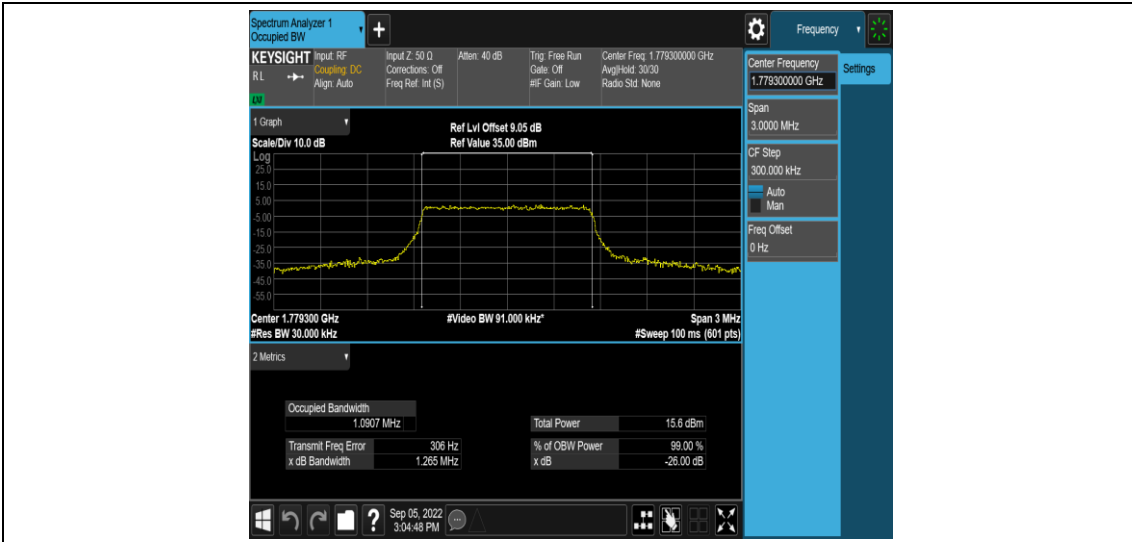

Band66-1.4MHz-16QAM-132665-6RB#0