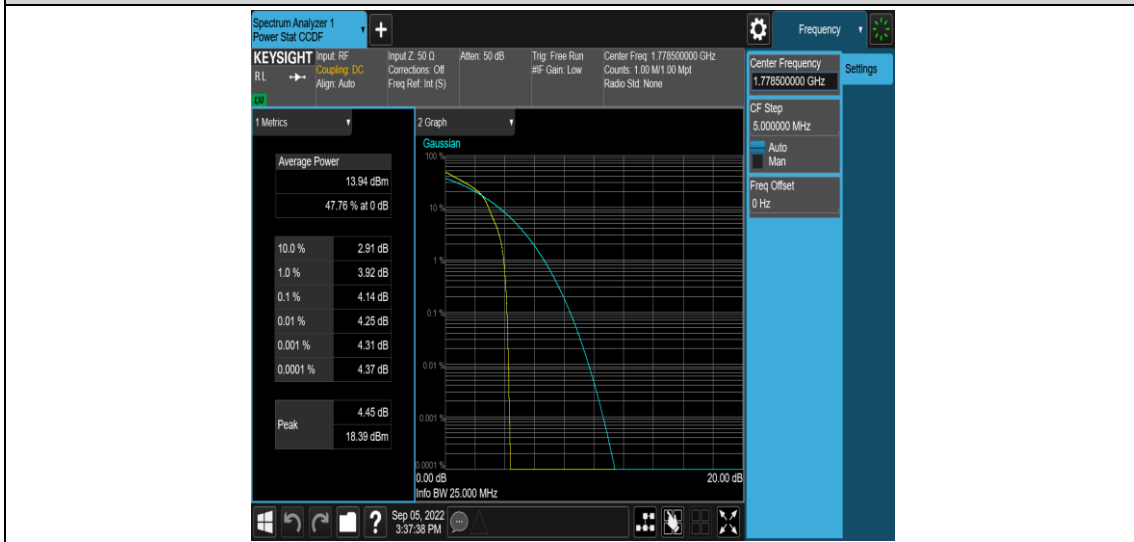

Band66-3MHz-16QAM-131987-1RB#0

Band66-3MHz-16QAM-131987-15RB#0

Band66-3MHz-16QAM-132322-1RB#0

Band66-3MHz-16QAM-132322-15RB#0

Band66-3MHz-16QAM-132657-1RB#0

Band66-3MHz-16QAM-132657-15RB#0

Band66-5MHz-QPSK-131997-1RB#0