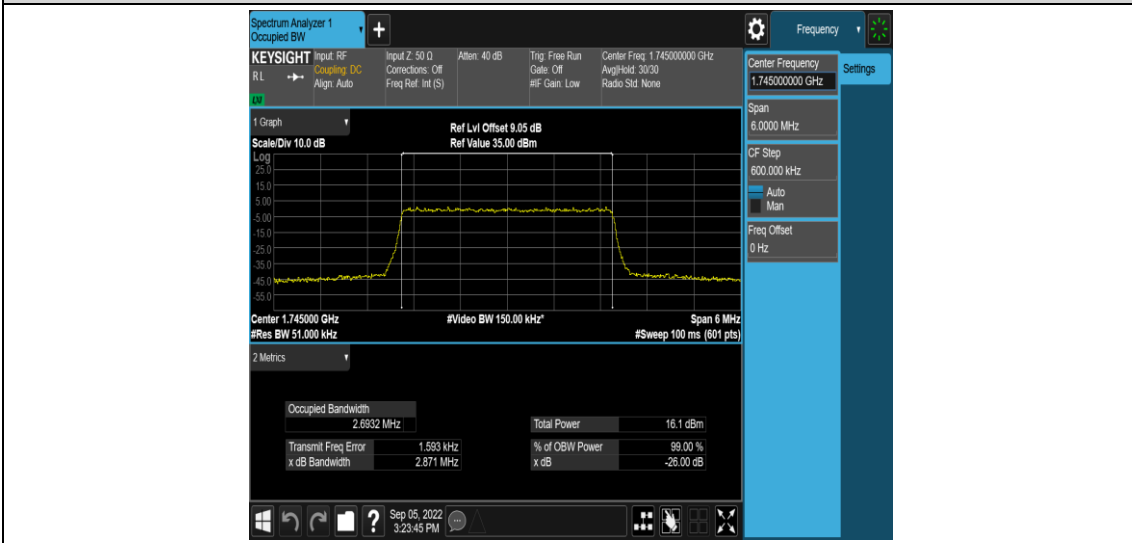

Band66-1.4MHz-16QAM-131979-6RB#0

Band66-1.4MHz-16QAM-132322-6RB#0

Band66-1.4MHz-16QAM-132665-6RB#0

Band66-3MHz-QPSK-131987-15RB#0

Band66-3MHz-QPSK-132322-15RB#0

Band66-3MHz-QPSK-132657-15RB#0

Band66-3MHz-16QAM-131987-15RB#0