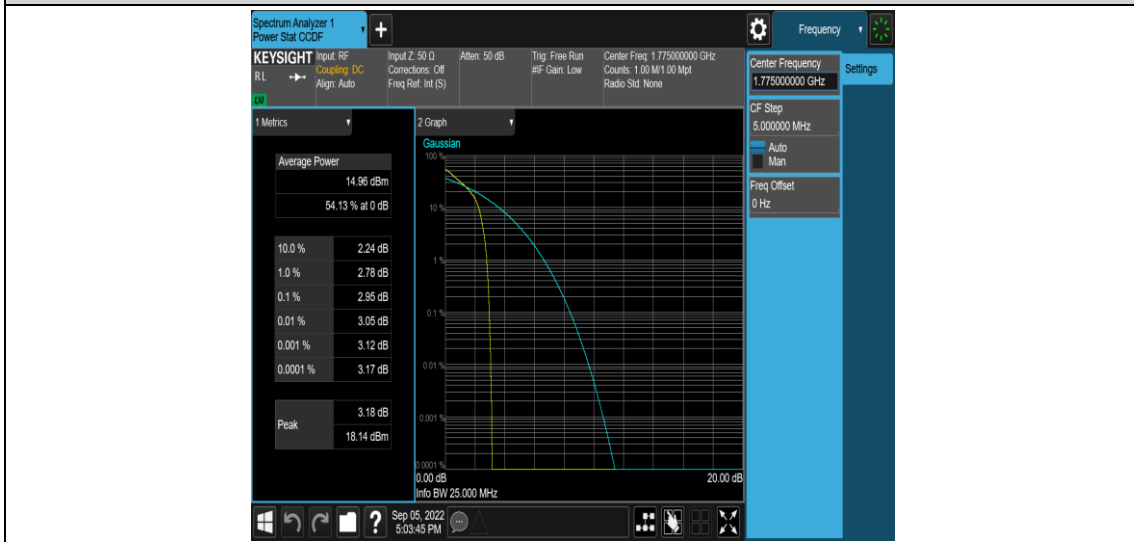

Band66-10MHz-QPSK-132622-1RB#0