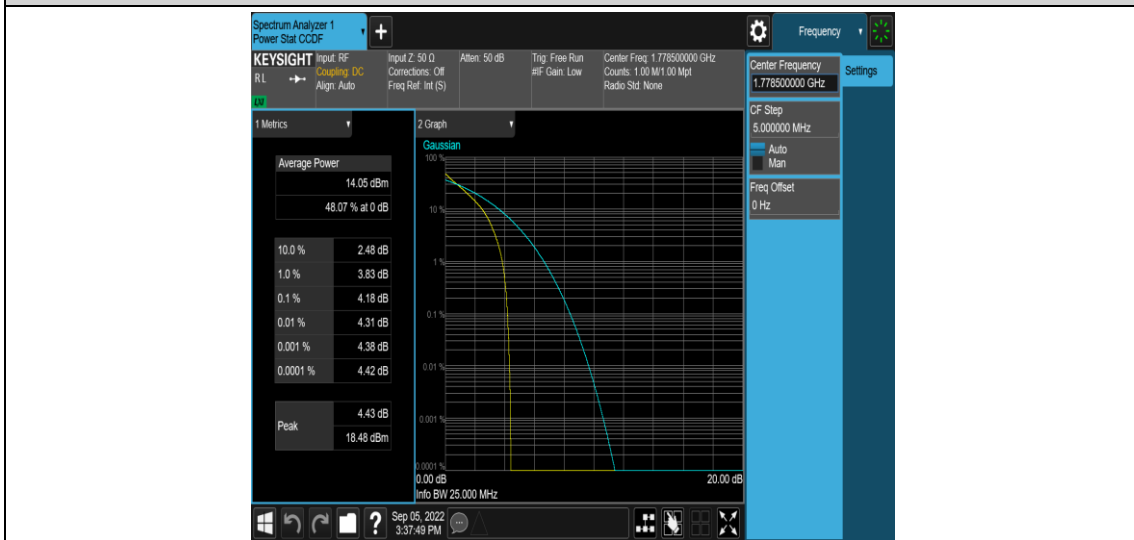

Band66-3MHz-QPSK-132657-15RB#0