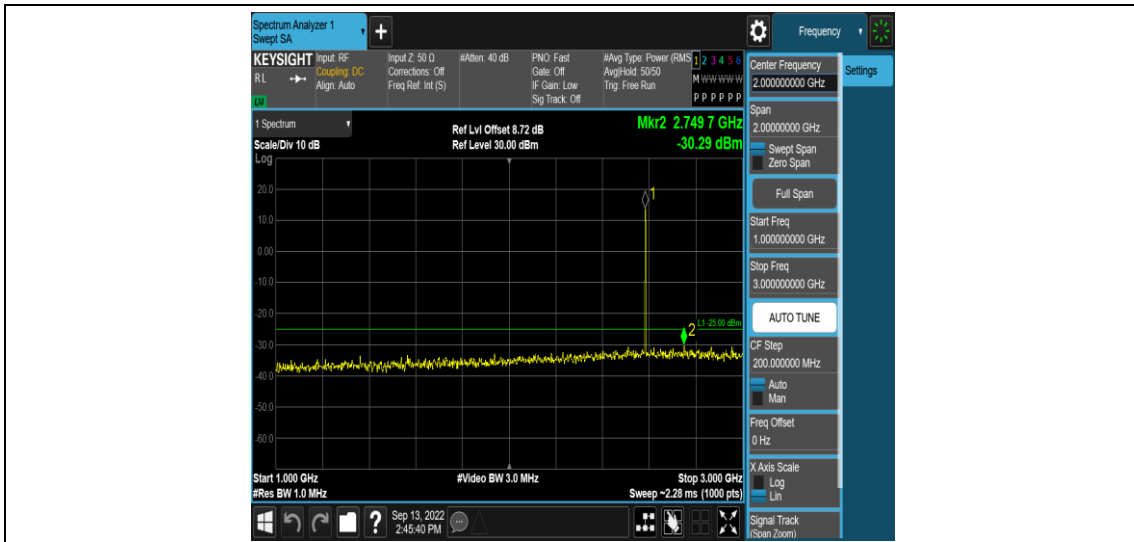

Band41-20MHz-QPSK-40620-1RB#0-Range1:0.009~0.15MHz

Band41-20MHz-QPSK-40620-1RB#0-Range2:0.15~30MHz

Band41-20MHz-QPSK-40620-1RB#0-Range3:30~1000MHz

Band41-20MHz-QPSK-40620-1RB#0-Range4:1000~3000MHz

Band41-20MHz-QPSK-40620-1RB#0-Range5:3000~26500MHz