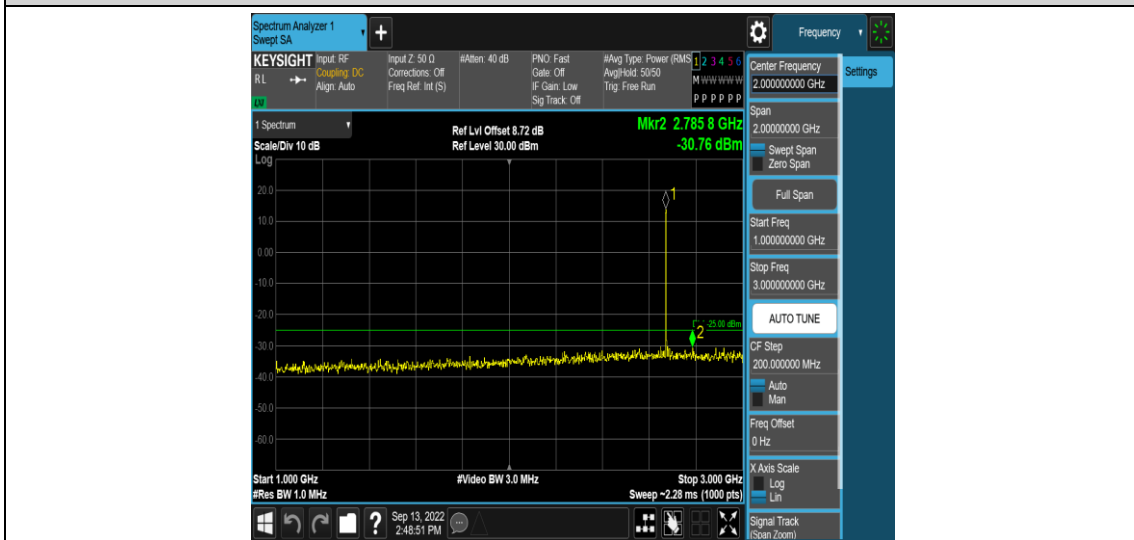

Band41-20MHz-16QAM-41490-1RB#0-Range3:30~1000MHz