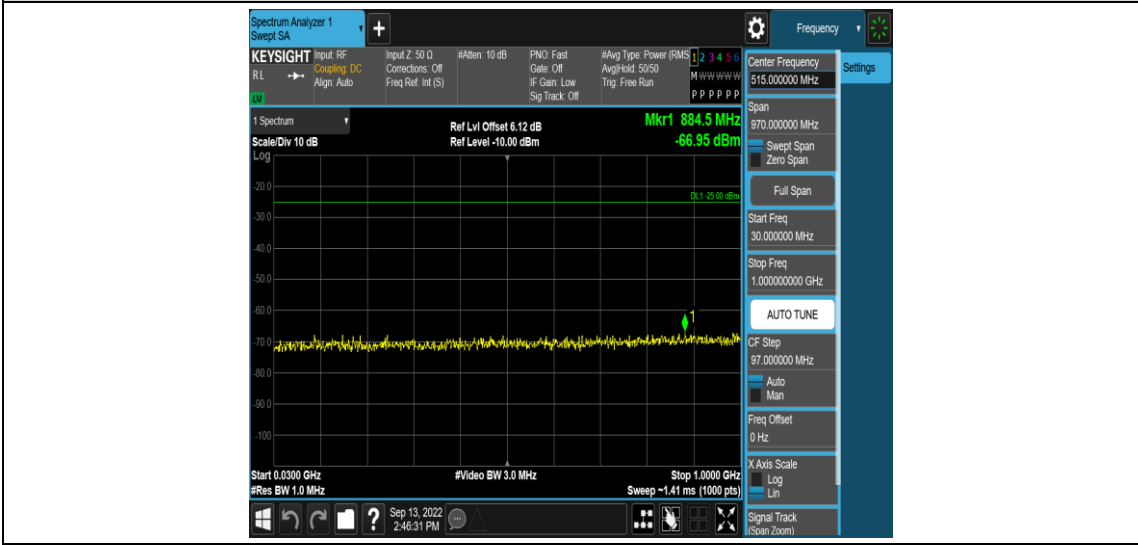

Band41-20MHz-16QAM-40620-1RB#0-Range2:0.15~30MHz