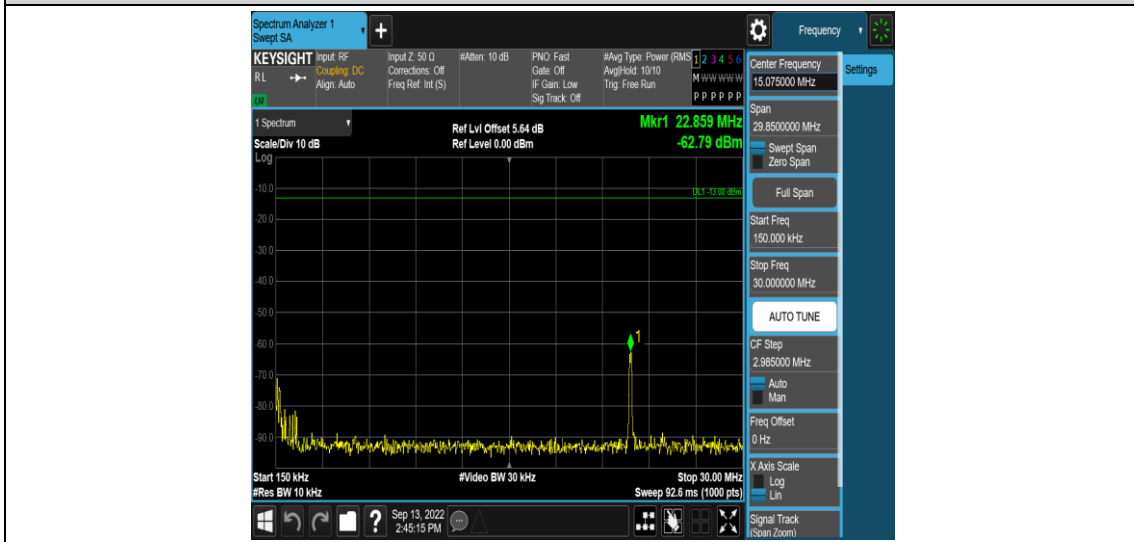

Band41-20MHz-QPSK-40620-1RB#0-Range1:0.009~0.15MHz

Band41-20MHz-QPSK-40620-1RB#0-Range2:0.15~30MHz

Band41-20MHz-QPSK-40620-1RB#0-Range3:30~1000MHz

Band41-20MHz-QPSK-40620-1RB#0-Range4:1000~3000MHz

Band41-20MHz-QPSK-40620-1RB#0-Range5:3000~26500MHz

Band41-20MHz-QPSK-41490-1RB#0-Range1:0.009~0.15MHz

Band41-20MHz-QPSK-41490-1RB#0-Range2:0.15~30MHz

Band41-20MHz-QPSK-41490-1RB#0-Range3:30~1000MHz

Band41-20MHz-QPSK-41490-1RB#0-Range4:1000~3000MHz

Band41-20MHz-QPSK-41490-1RB#0-Range5:3000~26500MHz