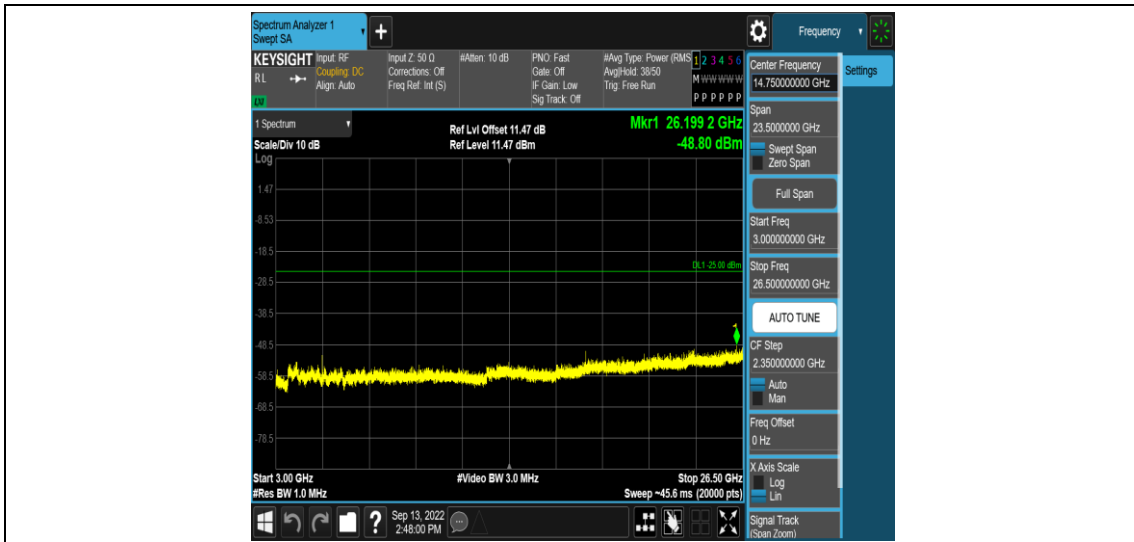

Band41-20MHz-QPSK-41490-1RB#0-Range1:0.009~0.15MHz

Band41-20MHz-QPSK-41490-1RB#0-Range2:0.15~30MHz

Band41-20MHz-QPSK-41490-1RB#0-Range3:30~1000MHz

Band41-20MHz-QPSK-41490-1RB#0-Range4:1000~3000MHz

Band41-20MHz-QPSK-41490-1RB#0-Range5:3000~26500MHz