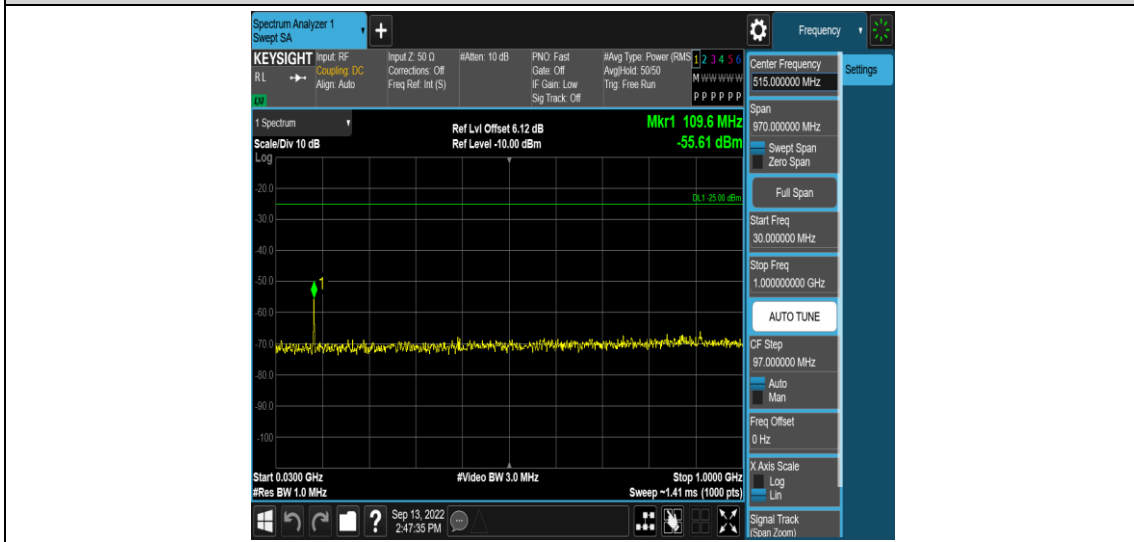

Band41-20MHz-QPSK-41490-1RB#0-Range2:0.15~30MHz