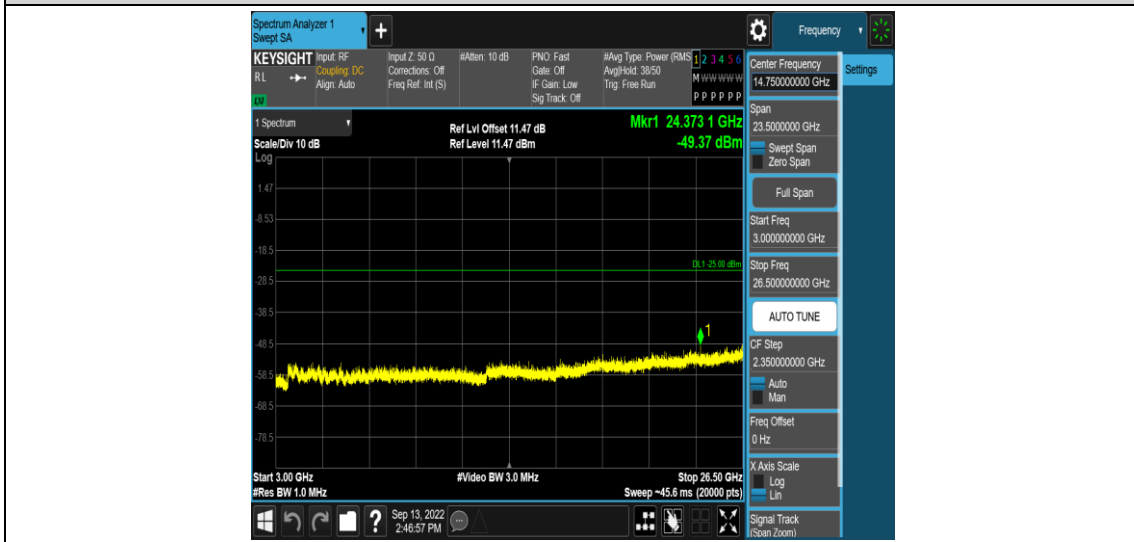

Band41-20MHz-16QAM-40620-1RB#0-Range1:0.009~0.15MHz

Band41-20MHz-16QAM-40620-1RB#0-Range2:0.15~30MHz

Band41-20MHz-16QAM-40620-1RB#0-Range3:30~1000MHz

Band41-20MHz-16QAM-40620-1RB#0-Range4:1000~3000MHz

Band41-20MHz-16QAM-40620-1RB#0-Range5:3000~26500MHz