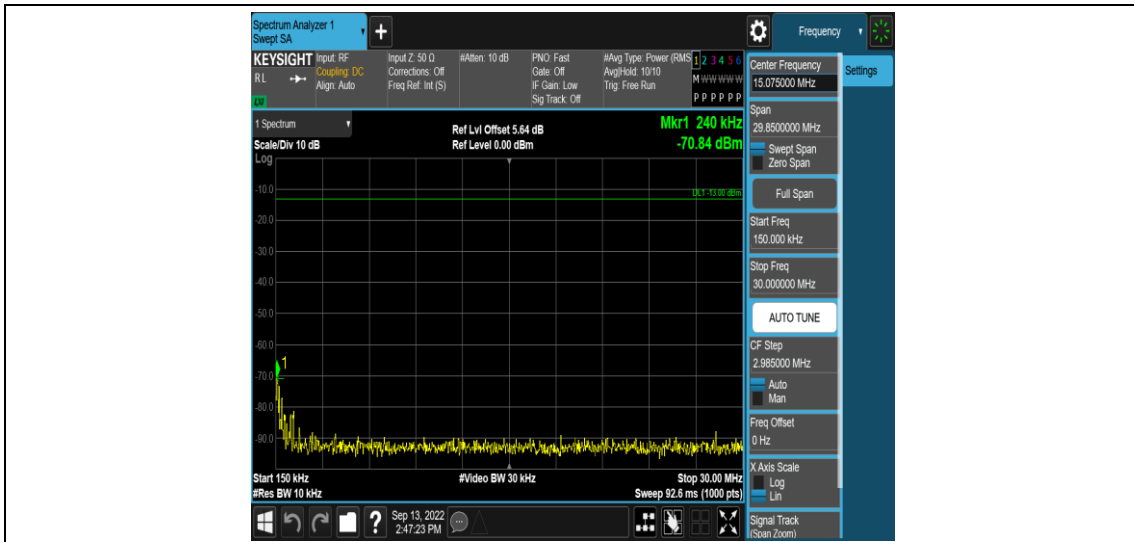

Band41-20MHz-QPSK-40620-1RB#0-Range1:0.009~0.15MHz

Band41-20MHz-QPSK-40620-1RB#0-Range2:0.15~30MHz

Band41-20MHz-QPSK-40620-1RB#0-Range3:30~1000MHz

Band41-20MHz-QPSK-40620-1RB#0-Range4:1000~3000MHz

Band41-20MHz-QPSK-40620-1RB#0-Range5:3000~26500MHz

Band41-20MHz-QPSK-41490-1RB#0-Range1:0.009~0.15MHz

Band41-20MHz-QPSK-41490-1RB#0-Range2:0.15~30MHz

Band41-20MHz-QPSK-41490-1RB#0-Range3:30~1000MHz

Band41-20MHz-QPSK-41490-1RB#0-Range4:1000~3000MHz

Band41-20MHz-QPSK-41490-1RB#0-Range5:3000~26500MHz