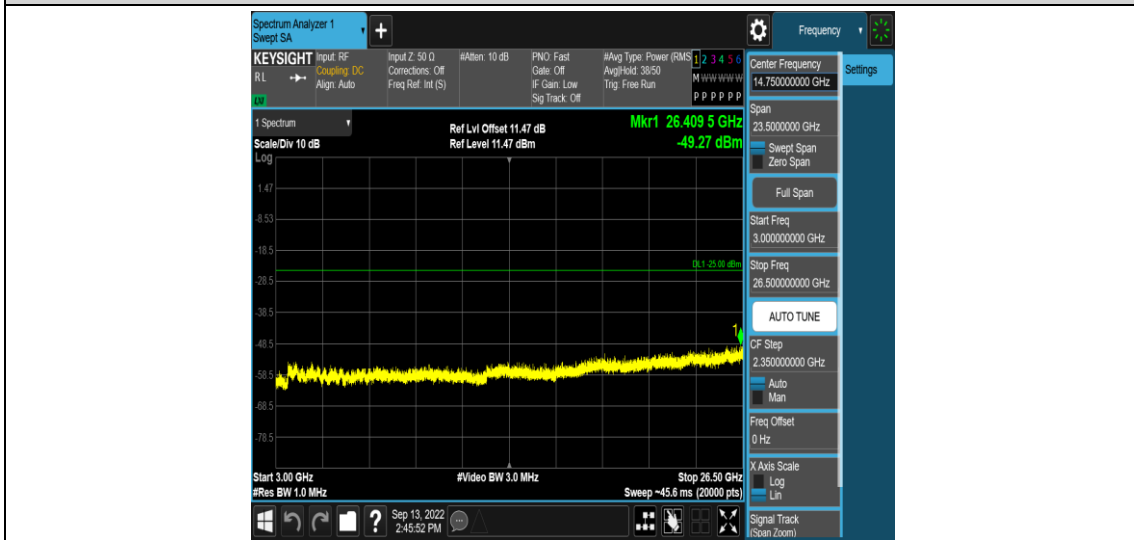

Band41-20MHz-QPSK-40620-1RB#0-Range1:0.009~0.15MHz

Band41-20MHz-QPSK-40620-1RB#0-Range2:0.15~30MHz

Band41-20MHz-QPSK-40620-1RB#0-Range3:30~1000MHz

Band41-20MHz-QPSK-40620-1RB#0-Range4:1000~3000MHz

Band41-20MHz-QPSK-40620-1RB#0-Range5:3000~26500MHz