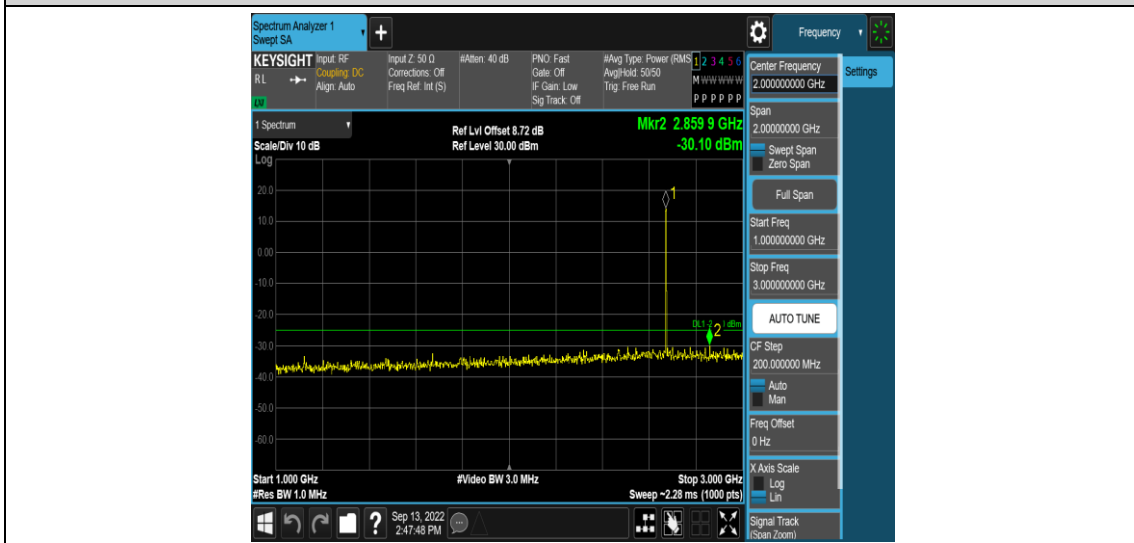

Band41-20MHz-QPSK-40620-1RB#0-Range1:0.009~0.15MHz

Band41-20MHz-QPSK-40620-1RB#0-Range2:0.15~30MHz

Band41-20MHz-QPSK-40620-1RB#0-Range3:30~1000MHz

Band41-20MHz-QPSK-40620-1RB#0-Range4:1000~3000MHz

Band41-20MHz-QPSK-40620-1RB#0-Range5:3000~26500MHz

Band41-20MHz-QPSK-41490-1RB#0-Range1:0.009~0.15MHz

Band41-20MHz-QPSK-41490-1RB#0-Range2:0.15~30MHz

Band41-20MHz-QPSK-41490-1RB#0-Range3:30~1000MHz

Band41-20MHz-QPSK-41490-1RB#0-Range4:1000~3000MHz

Band41-20MHz-QPSK-41490-1RB#0-Range5:3000~26500MHz