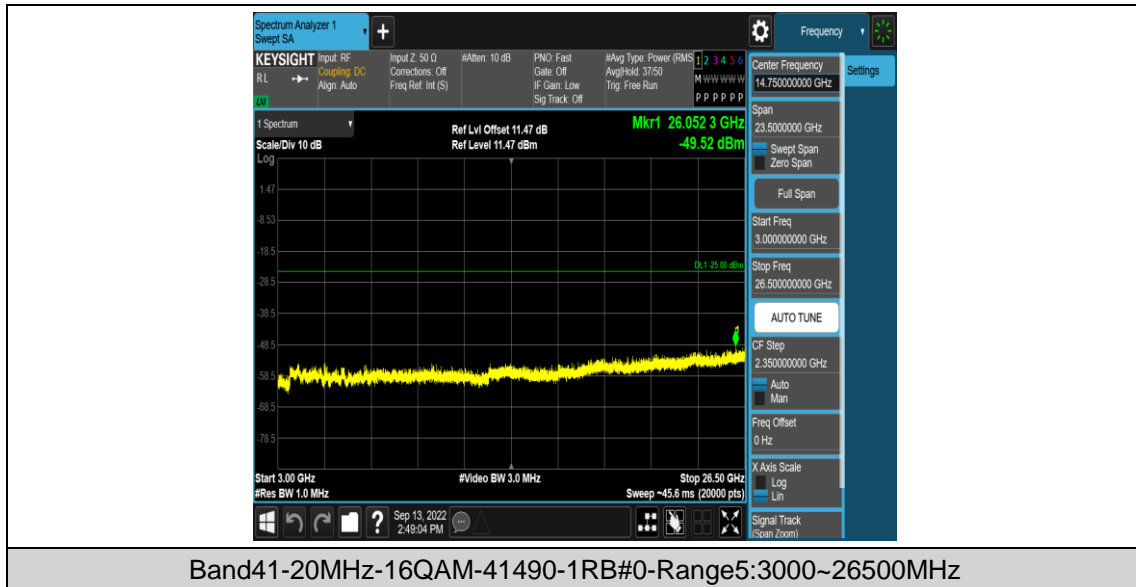

Band41-20MHz-16QAM-41490-1RB#0-Range1:0.009~0.15MHz

Band41-20MHz-16QAM-41490-1RB#0-Range2:0.15~30MHz

Band41-20MHz-16QAM-41490-1RB#0-Range3:30~1000MHz

Band41-20MHz-16QAM-41490-1RB#0-Range4:1000~3000MHz

Appendix F: Frequency Stability