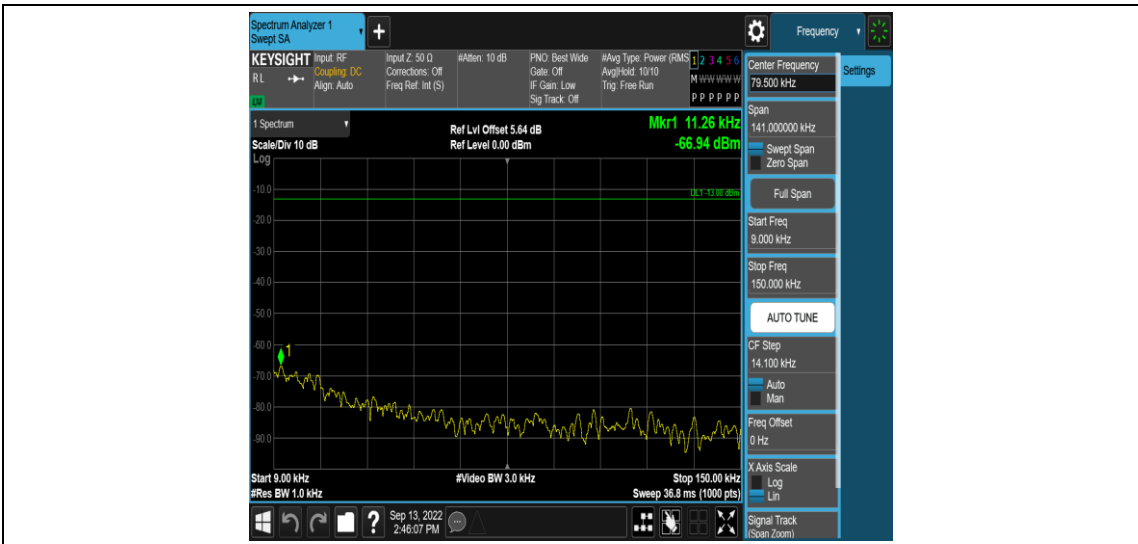

Band41-20MHz-16QAM-39750-1RB#0-Range1:0.009~0.15MHz

Band41-20MHz-16QAM-39750-1RB#0-Range2:0.15~30MHz

Band41-20MHz-16QAM-39750-1RB#0-Range3:30~1000MHz

Band41-20MHz-16QAM-39750-1RB#0-Range4:1000~3000MHz

Band41-20MHz-16QAM-39750-1RB#0-Range5:3000~26500MHz

Band41-20MHz-16QAM-40620-1RB#0-Range1:0.009~0.15MHz

Band41-20MHz-16QAM-40620-1RB#0-Range2:0.15~30MHz

Band41-20MHz-16QAM-40620-1RB#0-Range3:30~1000MHz

Band41-20MHz-16QAM-40620-1RB#0-Range4:1000~3000MHz

Band41-20MHz-16QAM-40620-1RB#0-Range5:3000~26500MHz