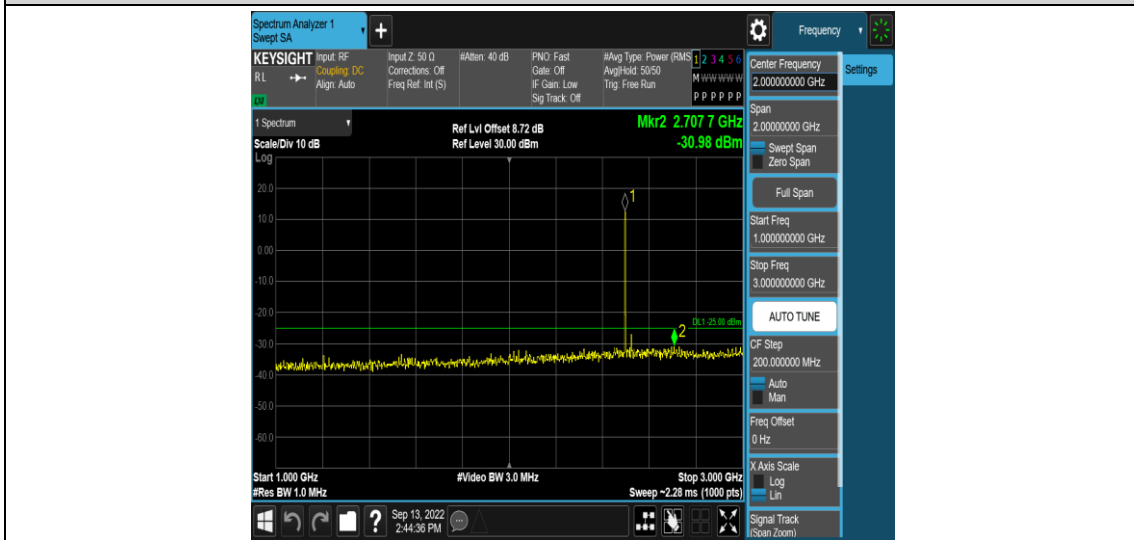

Band41-20MHz-16QAM-39750-1RB#0-Range3:30~1000MHz