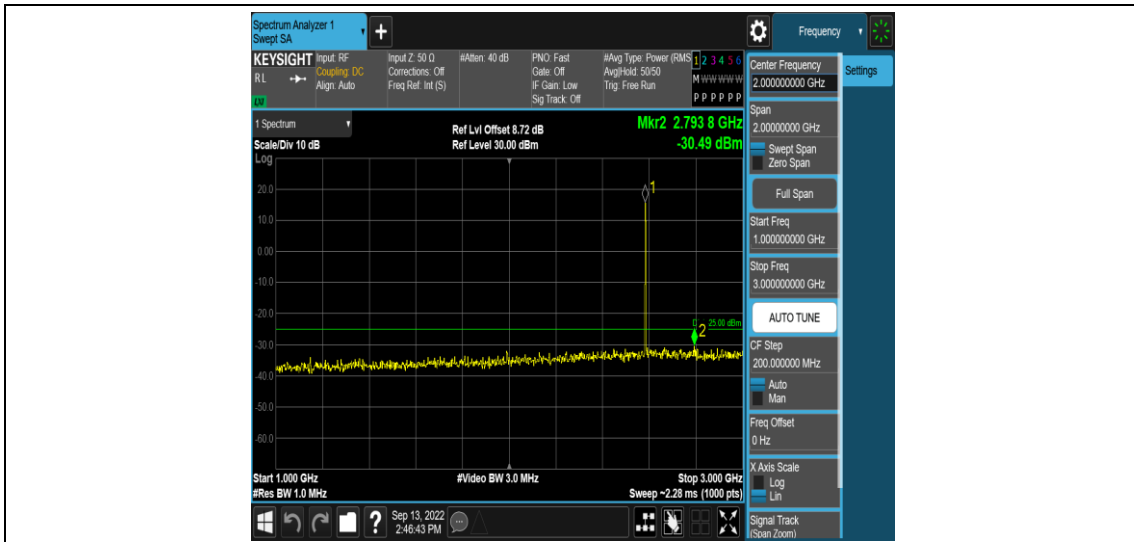

Band41-20MHz-16QAM-40620-1RB#0-Range3:30~1000MHz