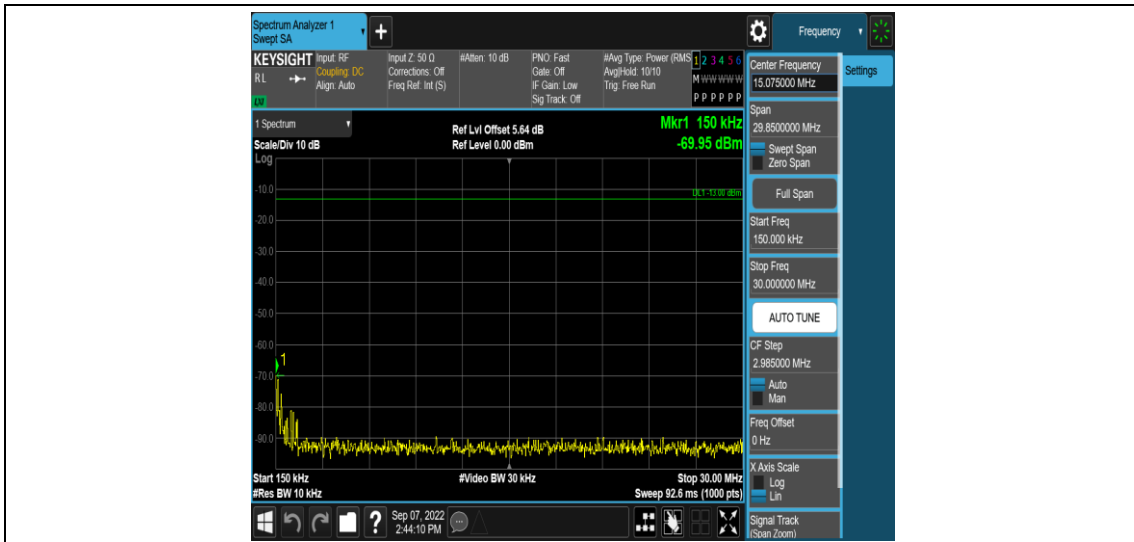

Band41-10MHz-QPSK-41540-1RB#0-Range1:0.009~0.15MHz

Band41-10MHz-QPSK-41540-1RB#0-Range2:0.15~30MHz