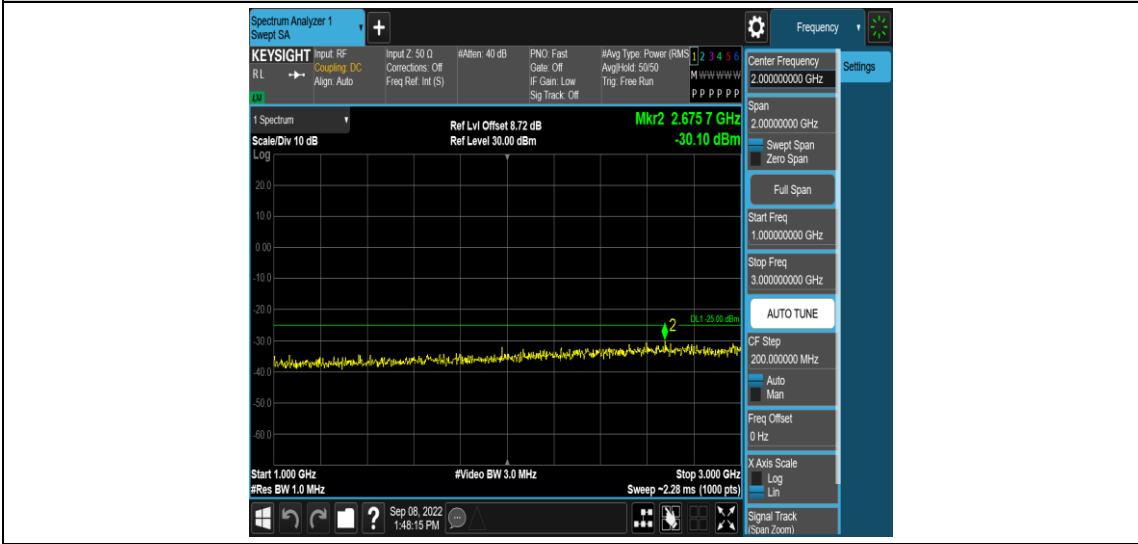

Band41-15MHz-16QAM-39725-1RB#0-Range3:30~1000MHz

Band41-15MHz-16QAM-39725-1RB#0-Range4:1000~3000MHz