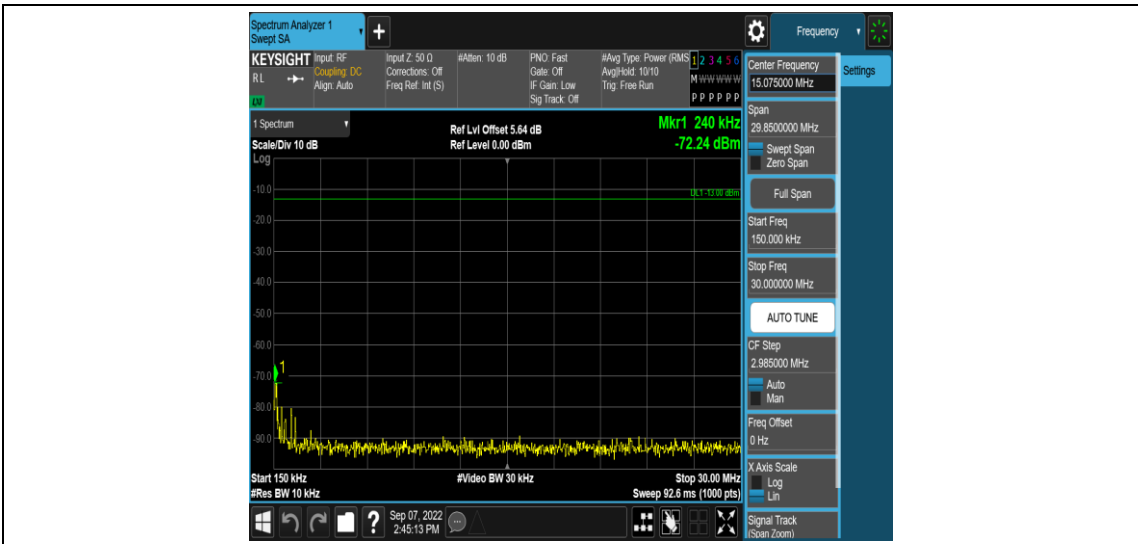

Band41-10MHz-16QAM-41540-1RB#0-Range1:0.009~0.15MHz

Band41-10MHz-16QAM-41540-1RB#0-Range2:0.15~30MHz