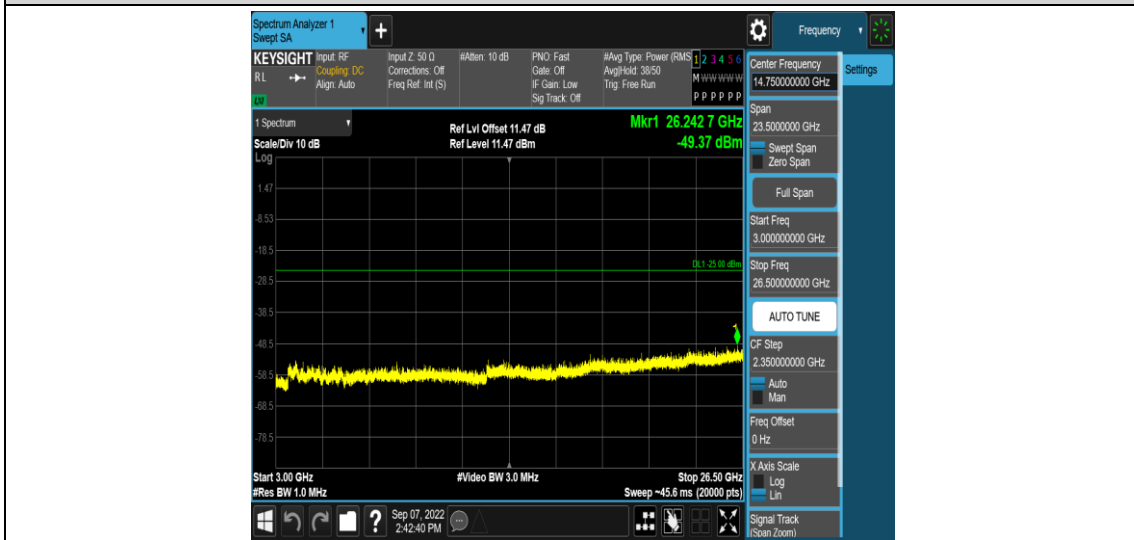

Band41-10MHz-QPSK-40620-1RB#0-Range1:0.009~0.15MHz

Band41-10MHz-QPSK-40620-1RB#0-Range2:0.15~30MHz

Band41-10MHz-QPSK-40620-1RB#0-Range3:30~1000MHz

Band41-10MHz-QPSK-40620-1RB#0-Range4:1000~3000MHz

Band41-10MHz-QPSK-40620-1RB#0-Range5:3000~26500MHz