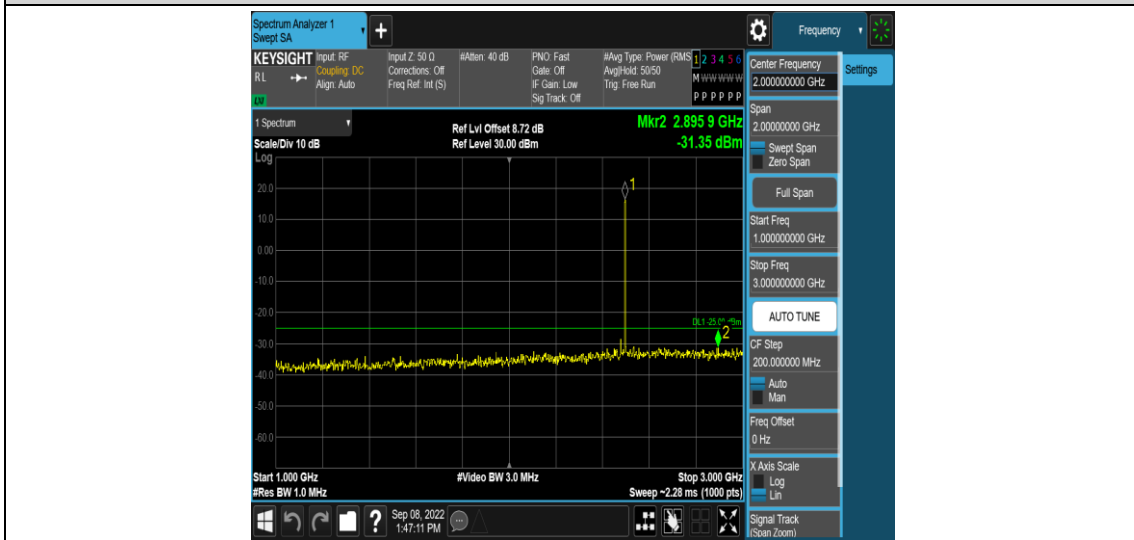

Band41-15MHz-QPSK-39725-1RB#0-Range3:30~1000MHz

Band41-15MHz-QPSK-39725-1RB#0-Range4:1000~3000MHz