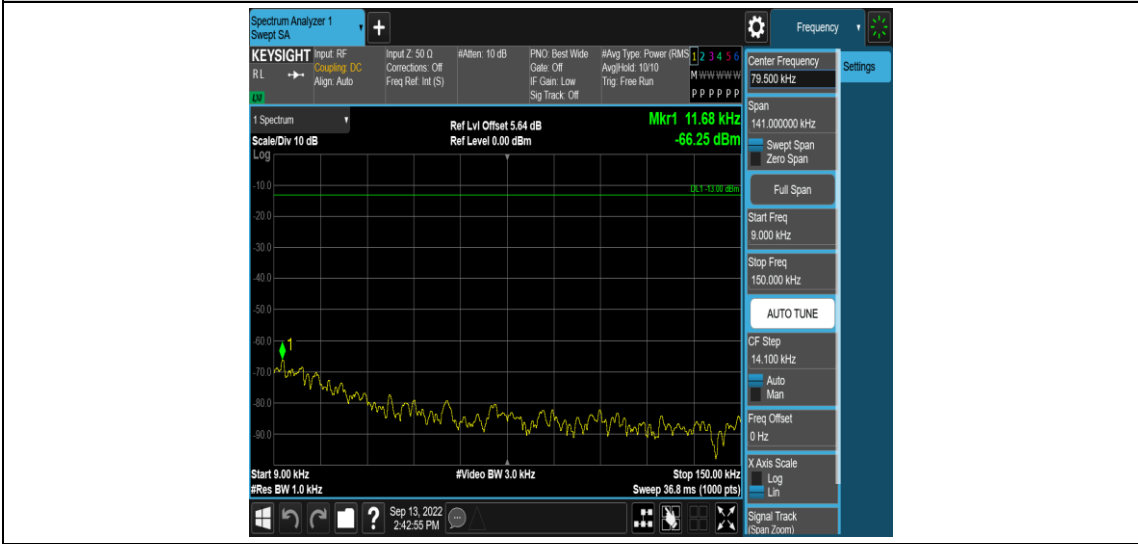

Band41-15MHz-16QAM-41515-1RB#0-Range1:0.009~0.15MHz

Band41-15MHz-16QAM-41515-1RB#0-Range2:0.15~30MHz

Band41-15MHz-16QAM-41515-1RB#0-Range3:30~1000MHz

Band41-15MHz-16QAM-41515-1RB#0-Range4:1000~3000MHz

Band41-15MHz-16QAM-41515-1RB#0-Range5:3000~26500MHz

Band41-20MHz-QPSK-39750-1RB#0-Range1:0.009~0.15MHz

Band41-20MHz-QPSK-39750-1RB#0-Range2:0.15~30MHz

Band41-20MHz-QPSK-39750-1RB#0-Range3:30~1000MHz

Band41-20MHz-QPSK-39750-1RB#0-Range4:1000~3000MHz

Band41-20MHz-QPSK-39750-1RB#0-Range5:3000~26500MHz