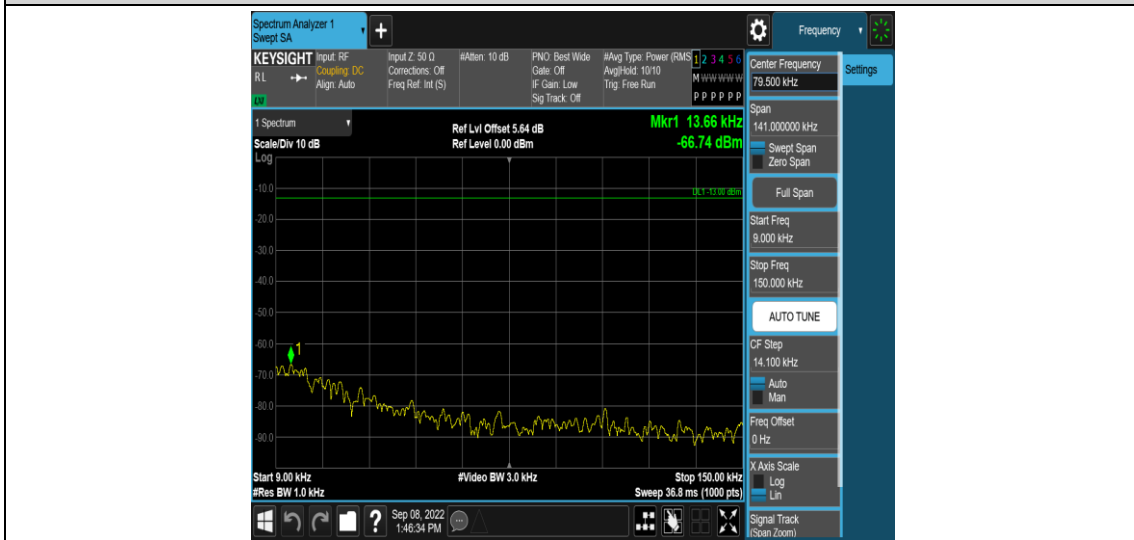

Band41-10MHz-16QAM-41540-1RB#0-Range1:0.009~0.15MHz

Band41-10MHz-16QAM-41540-1RB#0-Range2:0.15~30MHz

Band41-10MHz-16QAM-41540-1RB#0-Range3:30~1000MHz

Band41-10MHz-16QAM-41540-1RB#0-Range4:1000~3000MHz

Band41-10MHz-16QAM-41540-1RB#0-Range5:3000~26500MHz

Band41-15MHz-QPSK-39725-1RB#0-Range1:0.009~0.15MHz

Band41-15MHz-QPSK-39725-1RB#0-Range2:0.15~30MHz

Band41-15MHz-QPSK-39725-1RB#0-Range3:30~1000MHz

Band41-15MHz-QPSK-39725-1RB#0-Range4:1000~3000MHz

Band41-15MHz-QPSK-39725-1RB#0-Range5:3000~26500MHz