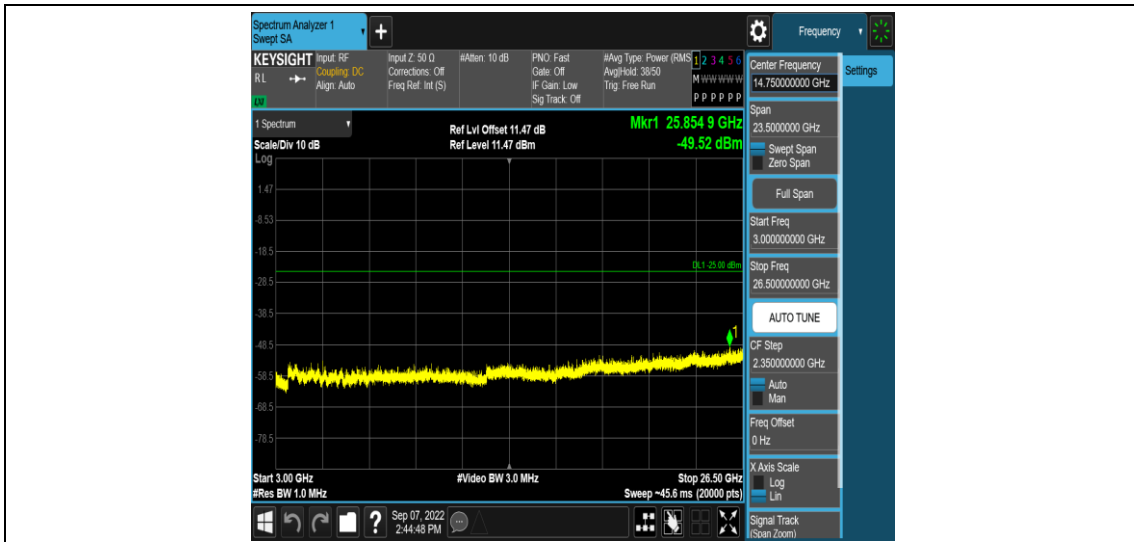

Band41-10MHz-QPSK-41540-1RB#0-Range1:0.009~0.15MHz

Band41-10MHz-QPSK-41540-1RB#0-Range2:0.15~30MHz

Band41-10MHz-QPSK-41540-1RB#0-Range3:30~1000MHz

Band41-10MHz-QPSK-41540-1RB#0-Range4:1000~3000MHz

Band41-10MHz-QPSK-41540-1RB#0-Range5:3000~26500MHz