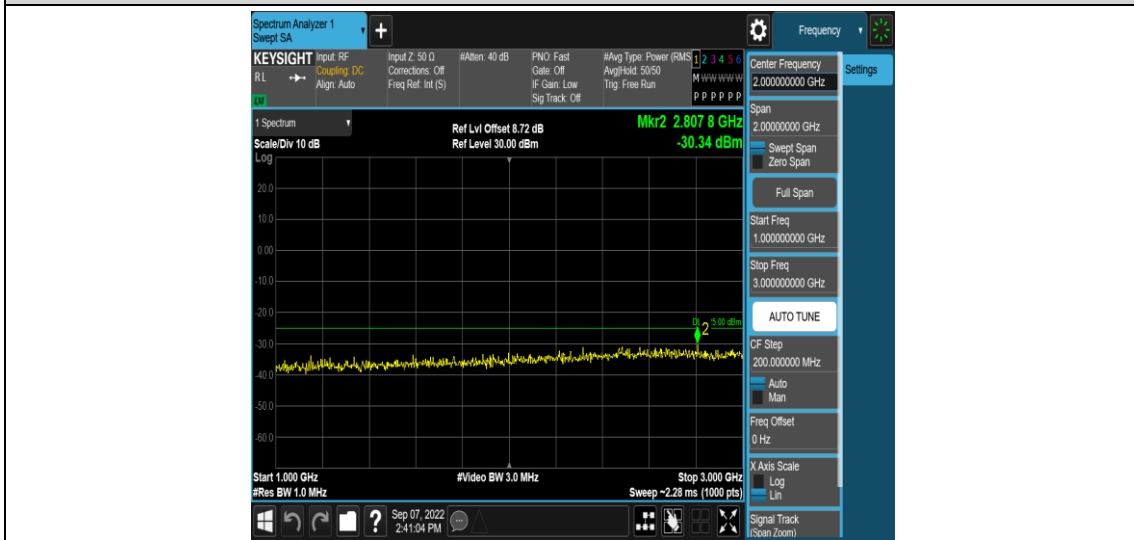

Band41-10MHz-16QAM-39700-1RB#0-Range3:30~1000MHz

Band41-10MHz-16QAM-39700-1RB#0-Range4:1000~3000MHz