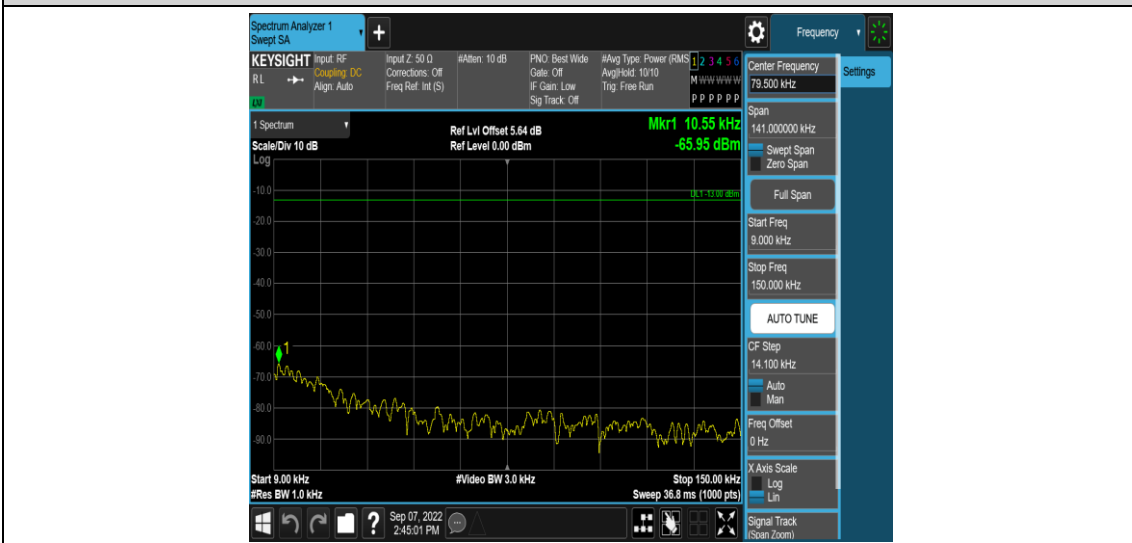

Band41-10MHz-16QAM-40620-1RB#0-Range1:0.009~0.15MHz

Band41-10MHz-16QAM-40620-1RB#0-Range2:0.15~30MHz

Band41-10MHz-16QAM-40620-1RB#0-Range3:30~1000MHz

Band41-10MHz-16QAM-40620-1RB#0-Range4:1000~3000MHz

Band41-10MHz-16QAM-40620-1RB#0-Range5:3000~26500MHz

Band41-10MHz-16QAM-41540-1RB#0-Range1:0.009~0.15MHz

Band41-10MHz-16QAM-41540-1RB#0-Range2:0.15~30MHz

Band41-10MHz-16QAM-41540-1RB#0-Range3:30~1000MHz

Band41-10MHz-16QAM-41540-1RB#0-Range4:1000~3000MHz

Band41-10MHz-16QAM-41540-1RB#0-Range5:3000~26500MHz