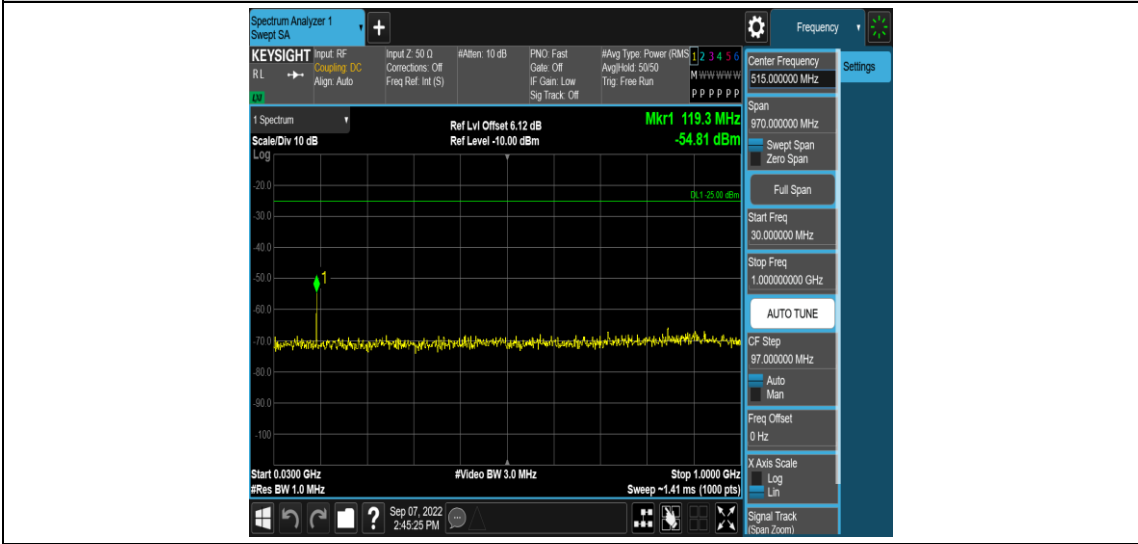

Band41-10MHz-16QAM-41540-1RB#0-Range2:0.15~30MHz

Band41-10MHz-16QAM-41540-1RB#0-Range3:30~1000MHz