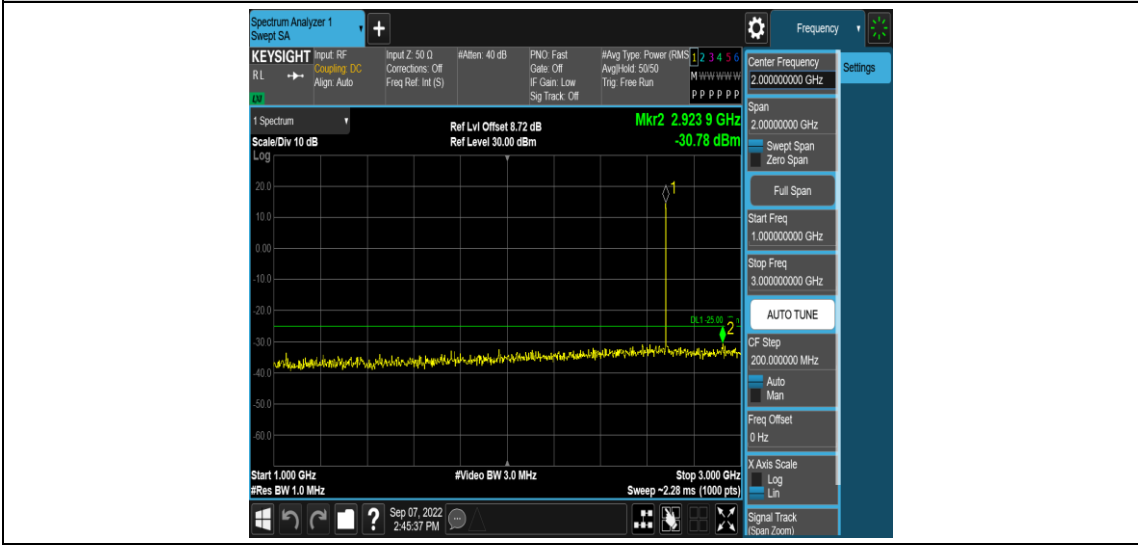

Band41-10MHz-16QAM-41540-1RB#0-Range3:30~1000MHz

Band41-10MHz-16QAM-41540-1RB#0-Range4:1000~3000MHz