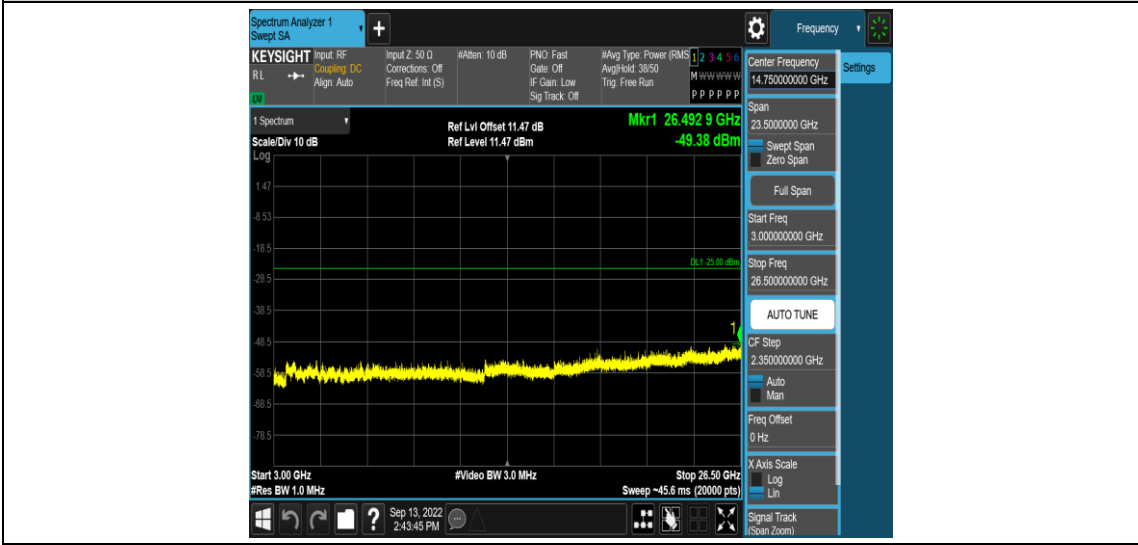

Band41-20MHz-QPSK-39750-1RB#0-Range1:0.009~0.15MHz

Band41-20MHz-QPSK-39750-1RB#0-Range2:0.15~30MHz

Band41-20MHz-QPSK-39750-1RB#0-Range3:30~1000MHz

Band41-20MHz-QPSK-39750-1RB#0-Range4:1000~3000MHz

Band41-20MHz-QPSK-39750-1RB#0-Range5:3000~26500MHz