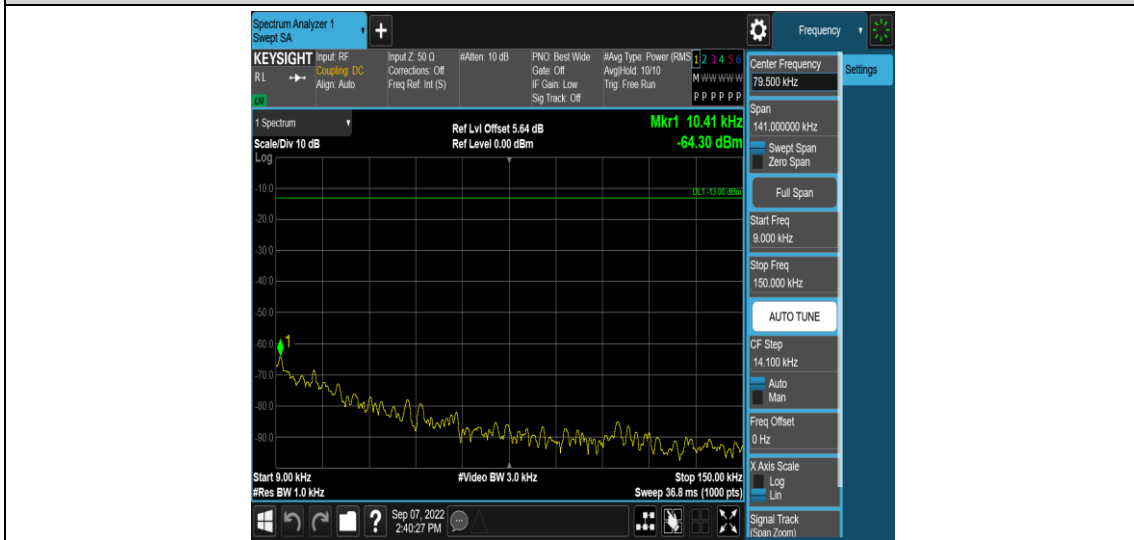

Band41-10MHz-QPSK-41540-1RB#0-Range1:0.009~0.15MHz

Band41-10MHz-QPSK-41540-1RB#0-Range2:0.15~30MHz

Band41-10MHz-QPSK-41540-1RB#0-Range3:30~1000MHz

Band41-10MHz-QPSK-41540-1RB#0-Range4:1000~3000MHz

Band41-10MHz-QPSK-41540-1RB#0-Range5:3000~26500MHz

Band41-10MHz-16QAM-39700-1RB#0-Range1:0.009~0.15MHz

Band41-10MHz-16QAM-39700-1RB#0-Range2:0.15~30MHz

Band41-10MHz-16QAM-39700-1RB#0-Range3:30~1000MHz

Band41-10MHz-16QAM-39700-1RB#0-Range4:1000~3000MHz

Band41-10MHz-16QAM-39700-1RB#0-Range5:3000~26500MHz