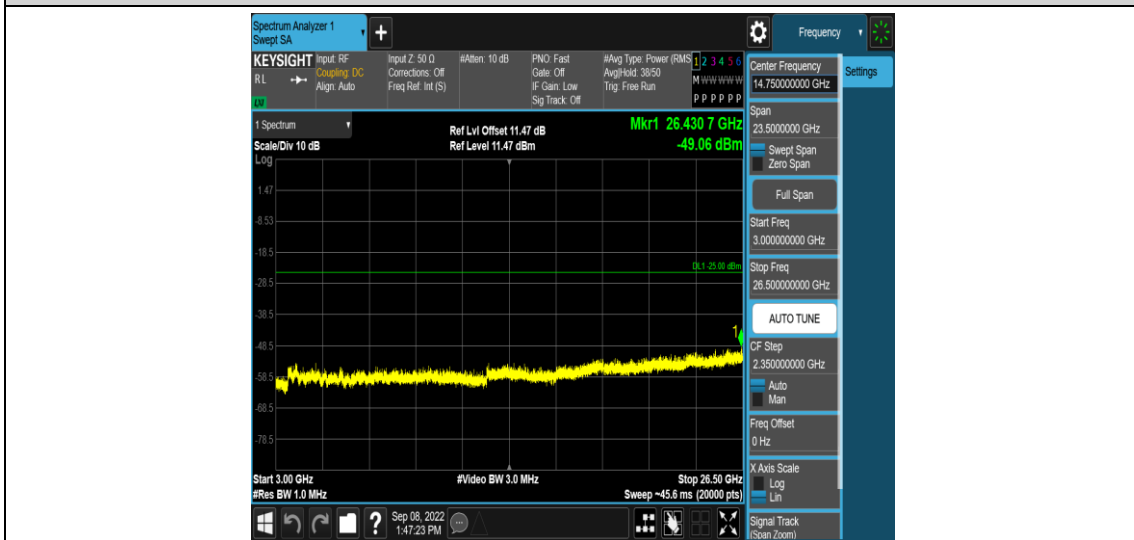

Band41-15MHz-QPSK-39725-1RB#0-Range1:0.009~0.15MHz

Band41-15MHz-QPSK-39725-1RB#0-Range2:0.15~30MHz

Band41-15MHz-QPSK-39725-1RB#0-Range3:30~1000MHz

Band41-15MHz-QPSK-39725-1RB#0-Range4:1000~3000MHz

Band41-15MHz-QPSK-39725-1RB#0-Range5:3000~26500MHz