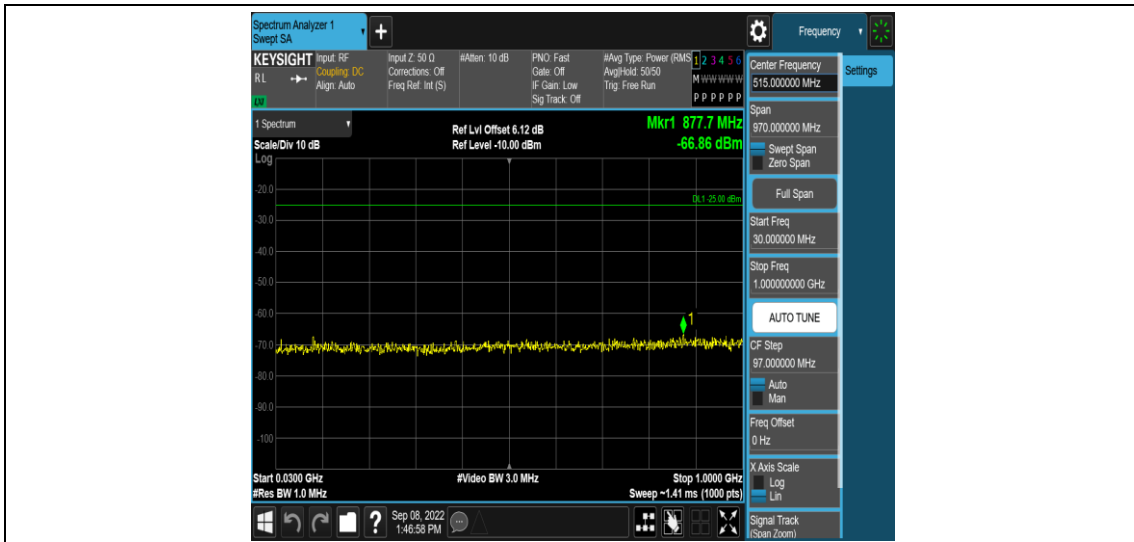

Band41-15MHz-QPSK-39725-1RB#0-Range2:0.15~30MHz

Band41-15MHz-QPSK-39725-1RB#0-Range3:30~1000MHz