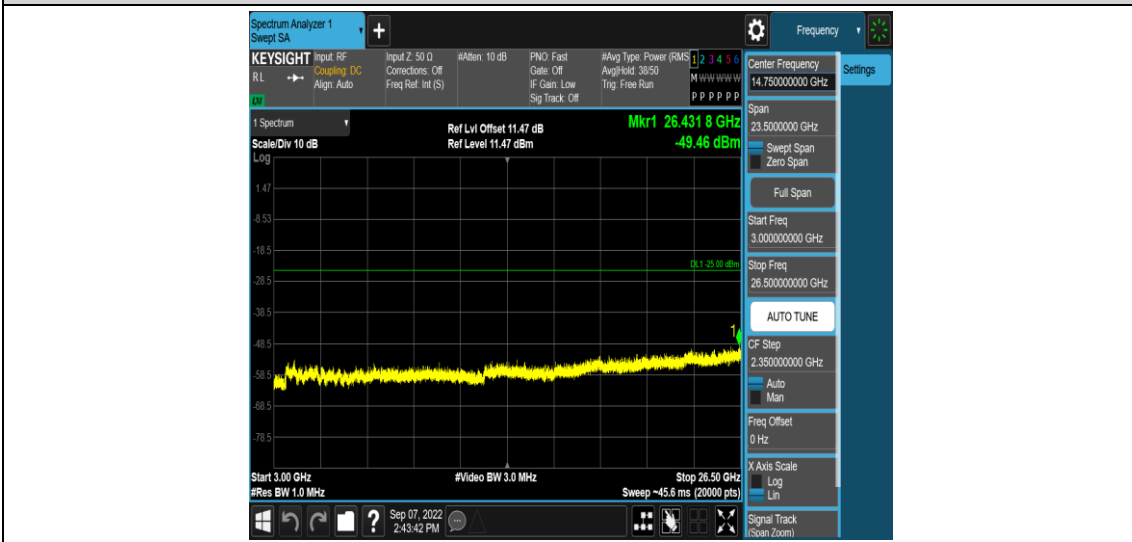

Band41-10MHz-16QAM-40620-1RB#0-Range1:0.009~0.15MHz

Band41-10MHz-16QAM-40620-1RB#0-Range2:0.15~30MHz

Band41-10MHz-16QAM-40620-1RB#0-Range3:30~1000MHz

Band41-10MHz-16QAM-40620-1RB#0-Range4:1000~3000MHz

Band41-10MHz-16QAM-40620-1RB#0-Range5:3000~26500MHz