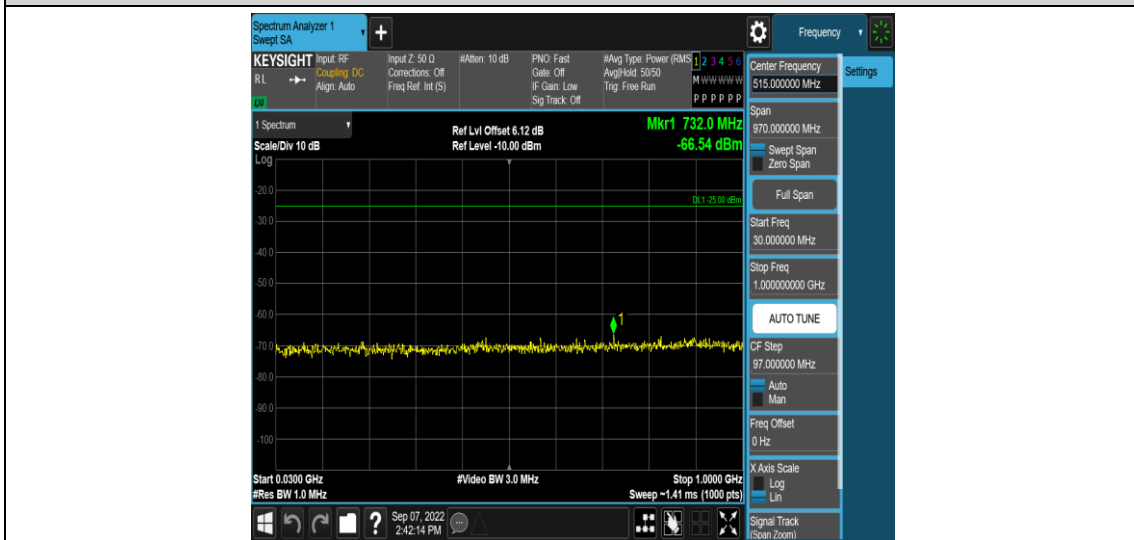

Band41-10MHz-QPSK-40620-1RB#0-Range1:0.009~0.15MHz

Band41-10MHz-QPSK-40620-1RB#0-Range2:0.15~30MHz

Band41-10MHz-QPSK-40620-1RB#0-Range3:30~1000MHz

Band41-10MHz-QPSK-40620-1RB#0-Range4:1000~3000MHz

Band41-10MHz-QPSK-40620-1RB#0-Range5:3000~26500MHz