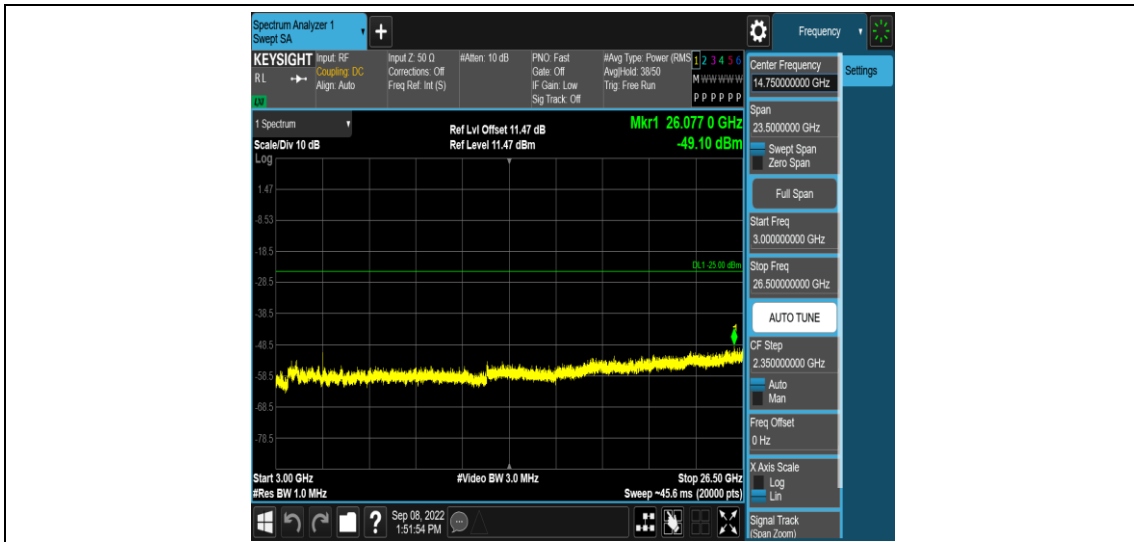

Band41-15MHz-QPSK-41515-1RB#0-Range1:0.009~0.15MHz

Band41-15MHz-QPSK-41515-1RB#0-Range2:0.15~30MHz

Band41-15MHz-QPSK-41515-1RB#0-Range3:30~1000MHz

Band41-15MHz-QPSK-41515-1RB#0-Range4:1000~3000MHz

Band41-15MHz-QPSK-41515-1RB#0-Range5:3000~26500MHz