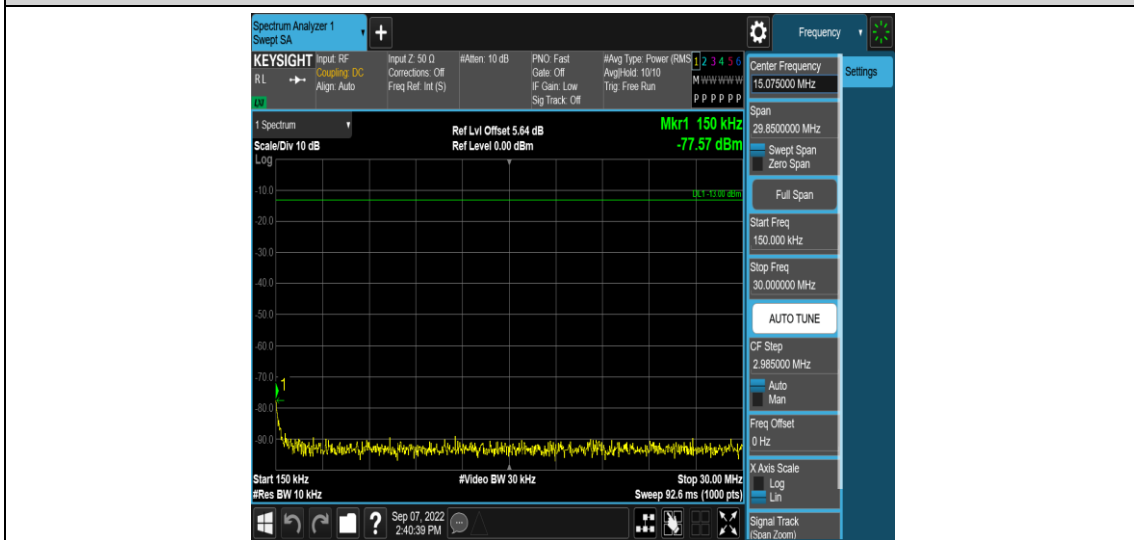

Band41-10MHz-16QAM-39700-1RB#0-Range1:0.009~0.15MHz

Band41-10MHz-16QAM-39700-1RB#0-Range2:0.15~30MHz