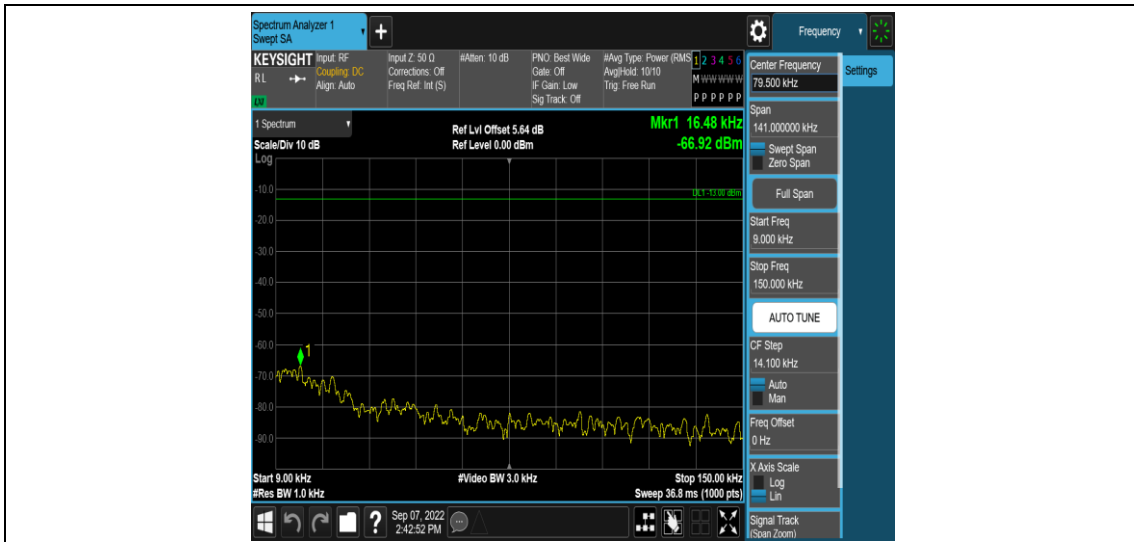

Band41-10MHz-16QAM-39700-1RB#0-Range1:0.009~0.15MHz

Band41-10MHz-16QAM-39700-1RB#0-Range2:0.15~30MHz

Band41-10MHz-16QAM-39700-1RB#0-Range3:30~1000MHz

Band41-10MHz-16QAM-39700-1RB#0-Range4:1000~3000MHz

Band41-10MHz-16QAM-39700-1RB#0-Range5:3000~26500MHz