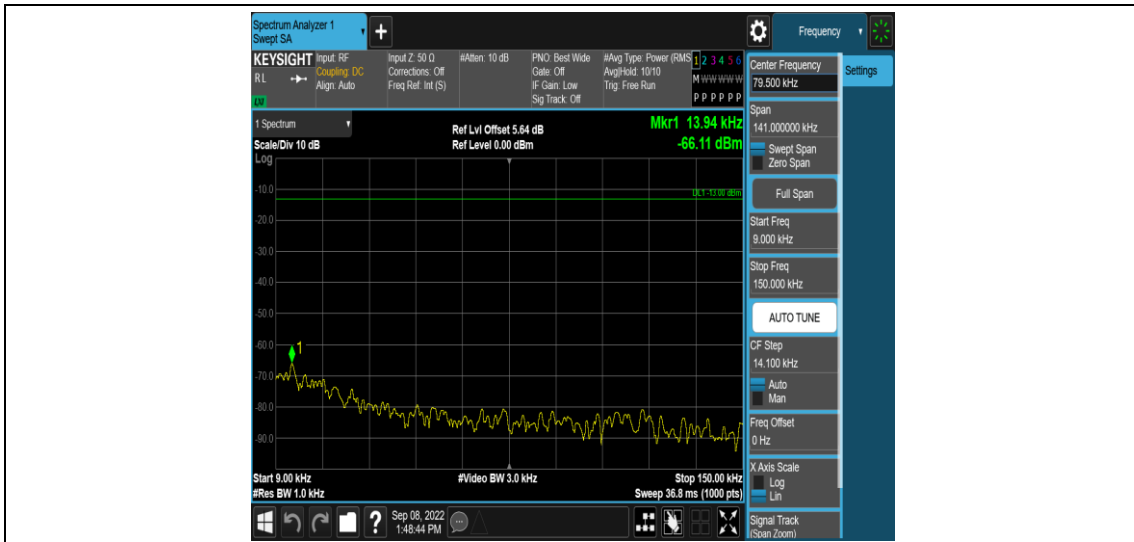

Band41-15MHz-QPSK-39725-1RB#0-Range1:0.009~0.15MHz

Band41-15MHz-QPSK-39725-1RB#0-Range2:0.15~30MHz

Band41-15MHz-QPSK-39725-1RB#0-Range3:30~1000MHz

Band41-15MHz-QPSK-39725-1RB#0-Range4:1000~3000MHz

Band41-15MHz-QPSK-39725-1RB#0-Range5:3000~26500MHz