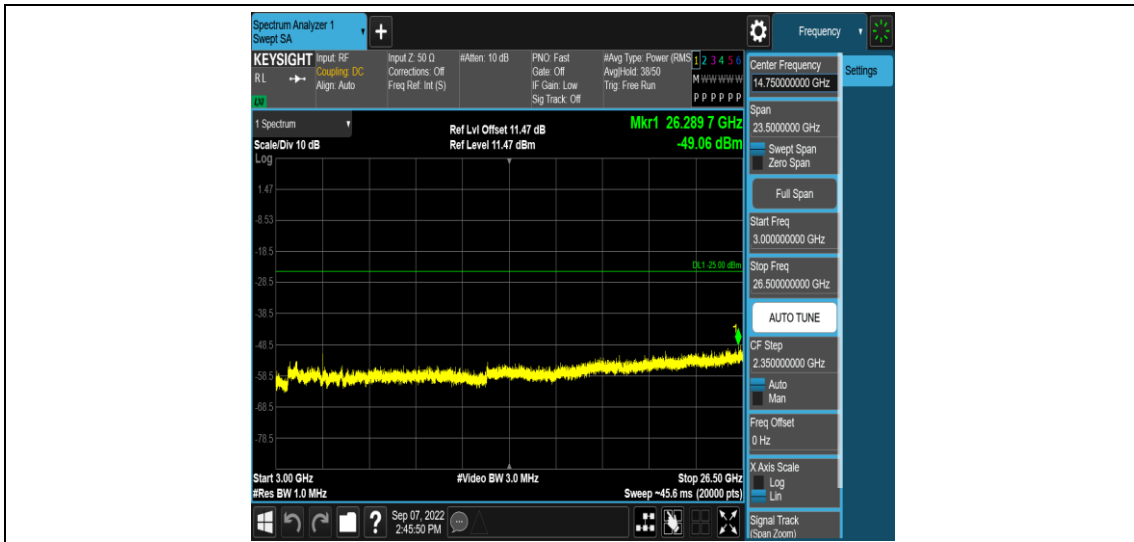

Band41-10MHz-16QAM-41540-1RB#0-Range1:0.009~0.15MHz

Band41-10MHz-16QAM-41540-1RB#0-Range2:0.15~30MHz

Band41-10MHz-16QAM-41540-1RB#0-Range3:30~1000MHz

Band41-10MHz-16QAM-41540-1RB#0-Range4:1000~3000MHz

Band41-10MHz-16QAM-41540-1RB#0-Range5:3000~26500MHz