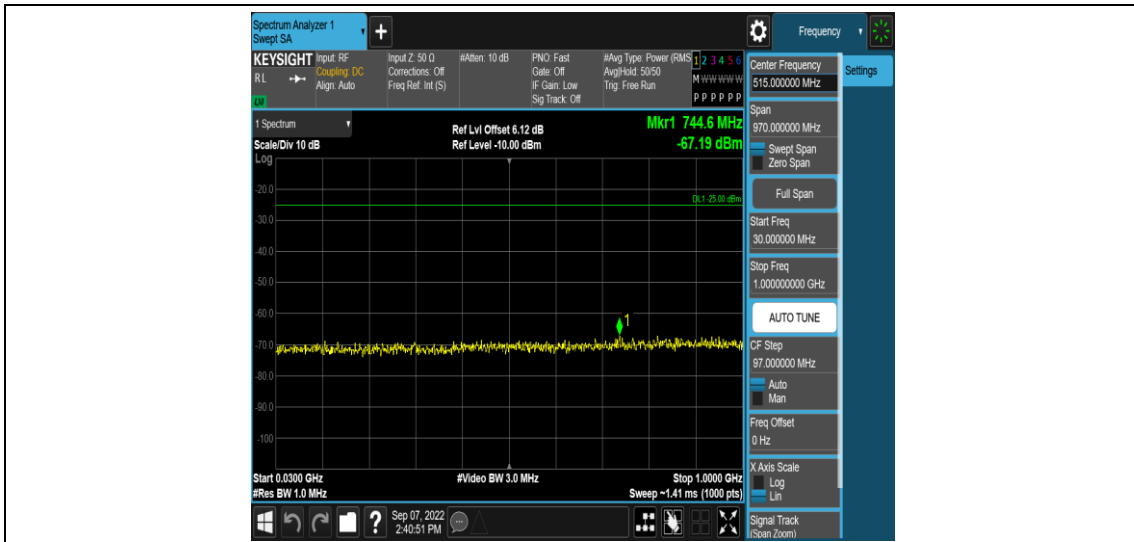

Band41-10MHz-16QAM-39700-1RB#0-Range2:0.15~30MHz

Band41-10MHz-16QAM-39700-1RB#0-Range3:30~1000MHz