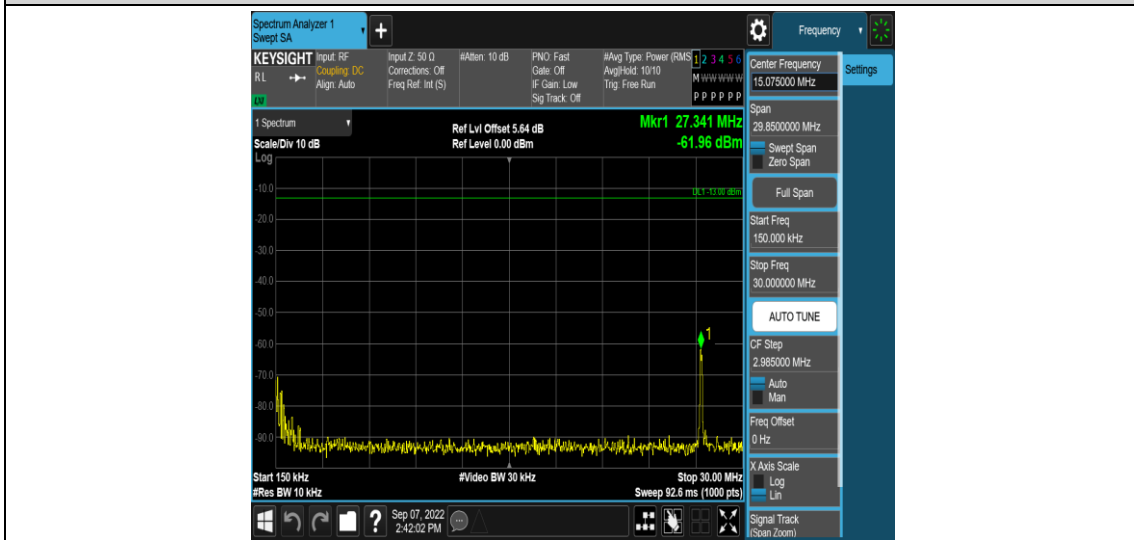

Band41-10MHz-QPSK-40620-1RB#0-Range1:0.009~0.15MHz

Band41-10MHz-QPSK-40620-1RB#0-Range2:0.15~30MHz

Band41-10MHz-QPSK-40620-1RB#0-Range3:30~1000MHz

Band41-10MHz-QPSK-40620-1RB#0-Range4:1000~3000MHz

Band41-10MHz-QPSK-40620-1RB#0-Range5:3000~26500MHz