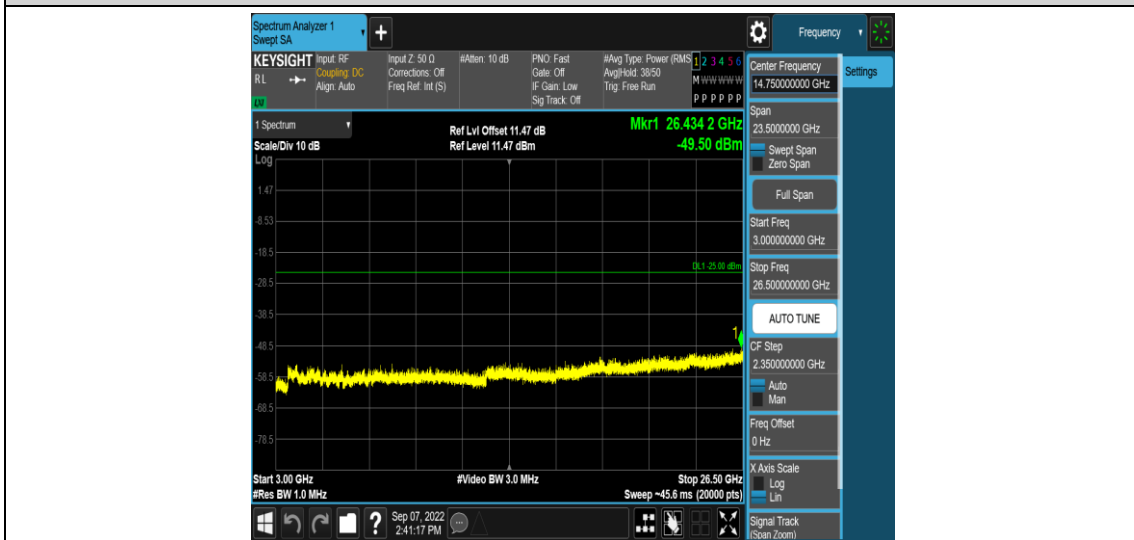

Band41-10MHz-16QAM-39700-1RB#0-Range1:0.009~0.15MHz

Band41-10MHz-16QAM-39700-1RB#0-Range2:0.15~30MHz

Band41-10MHz-16QAM-39700-1RB#0-Range3:30~1000MHz

Band41-10MHz-16QAM-39700-1RB#0-Range4:1000~3000MHz

Band41-10MHz-16QAM-39700-1RB#0-Range5:3000~26500MHz