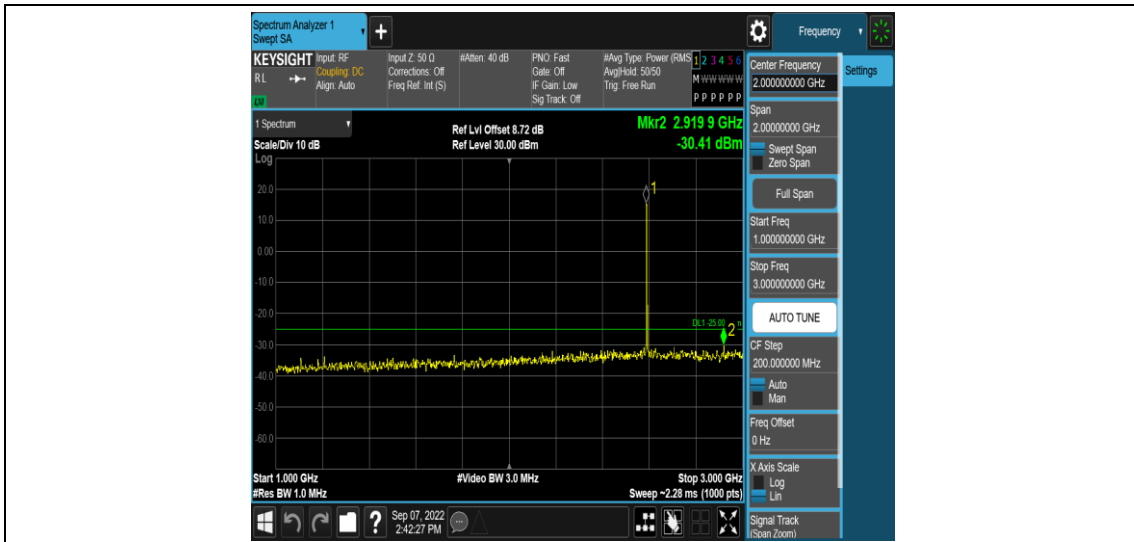

Band41-10MHz-QPSK-40620-1RB#0-Range1:0.009~0.15MHz

Band41-10MHz-QPSK-40620-1RB#0-Range2:0.15~30MHz

Band41-10MHz-QPSK-40620-1RB#0-Range3:30~1000MHz

Band41-10MHz-QPSK-40620-1RB#0-Range4:1000~3000MHz

Band41-10MHz-QPSK-40620-1RB#0-Range5:3000~26500MHz