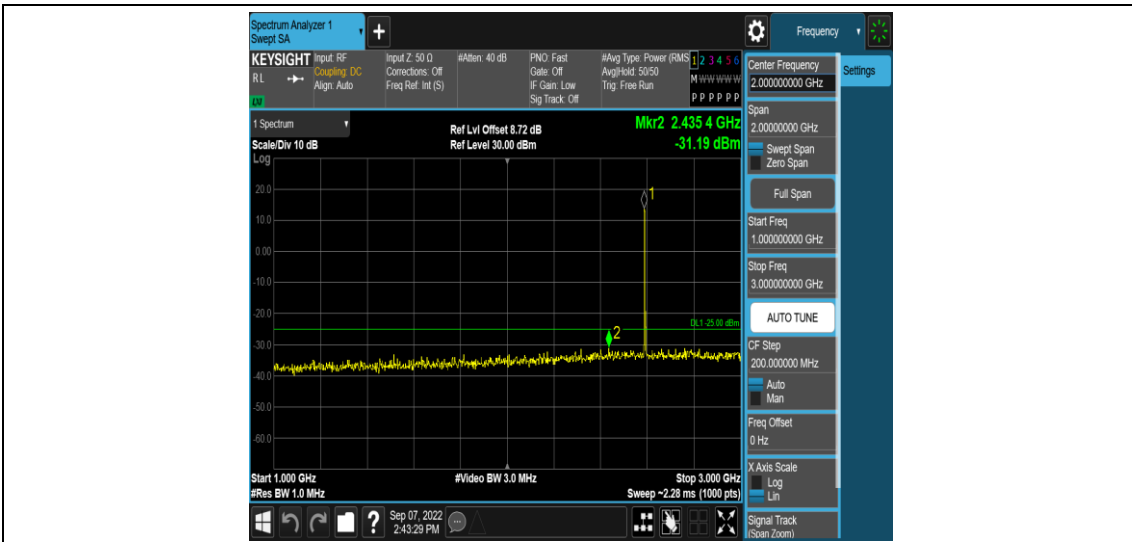

Band41-10MHz-16QAM-40620-1RB#0-Range3:30~1000MHz

Band41-10MHz-16QAM-40620-1RB#0-Range4:1000~3000MHz