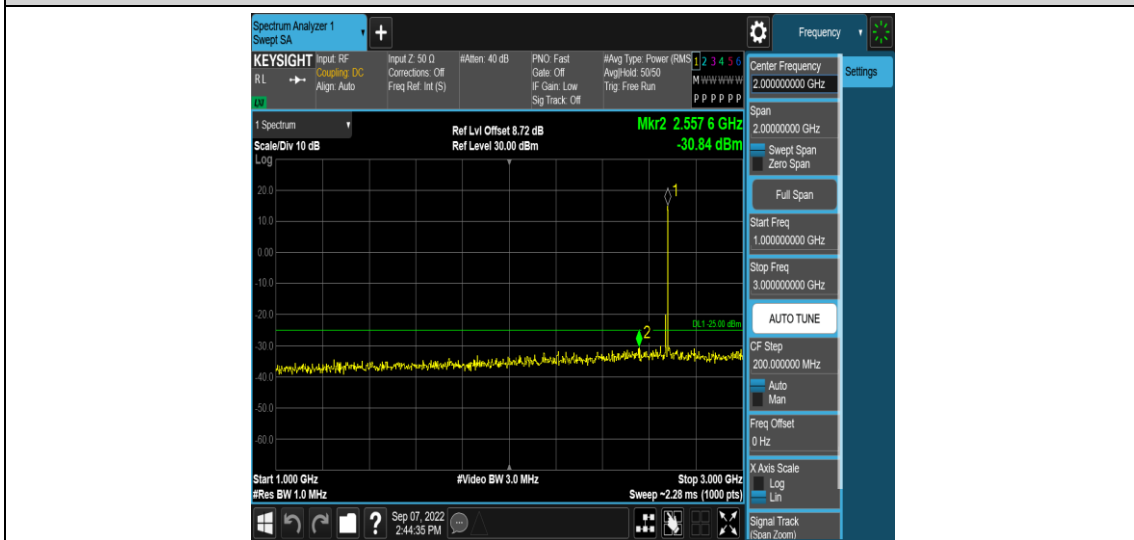

Band41-10MHz-QPSK-41540-1RB#0-Range3:30~1000MHz

Band41-10MHz-QPSK-41540-1RB#0-Range4:1000~3000MHz