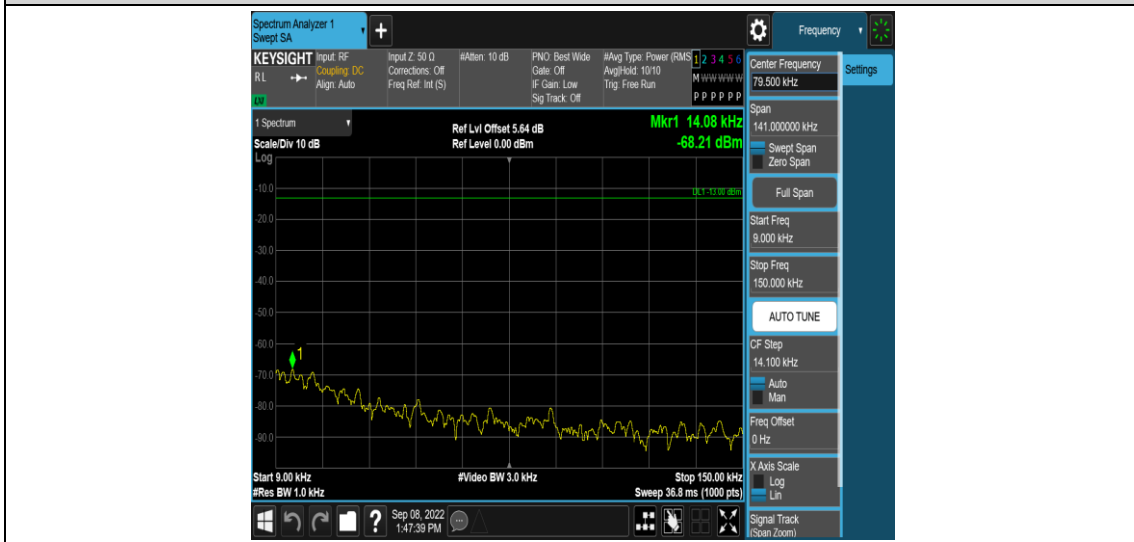

Band41-15MHz-QPSK-41515-1RB#0-Range1:0.009~0.15MHz

Band41-15MHz-QPSK-41515-1RB#0-Range2:0.15~30MHz

Band41-15MHz-QPSK-41515-1RB#0-Range3:30~1000MHz

Band41-15MHz-QPSK-41515-1RB#0-Range4:1000~3000MHz

Band41-15MHz-QPSK-41515-1RB#0-Range5:3000~26500MHz