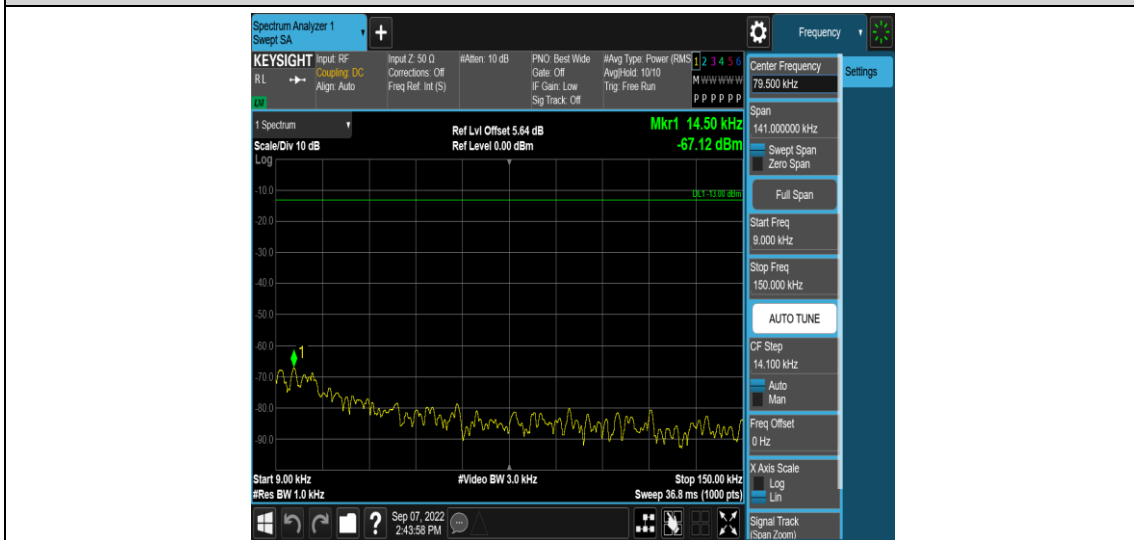

Band41-10MHz-QPSK-40620-1RB#0-Range1:0.009~0.15MHz

Band41-10MHz-QPSK-40620-1RB#0-Range2:0.15~30MHz

Band41-10MHz-QPSK-40620-1RB#0-Range3:30~1000MHz

Band41-10MHz-QPSK-40620-1RB#0-Range4:1000~3000MHz

Band41-10MHz-QPSK-40620-1RB#0-Range5:3000~26500MHz

Band41-10MHz-QPSK-41540-1RB#0-Range1:0.009~0.15MHz

Band41-10MHz-QPSK-41540-1RB#0-Range2:0.15~30MHz

Band41-10MHz-QPSK-41540-1RB#0-Range3:30~1000MHz

Band41-10MHz-QPSK-41540-1RB#0-Range4:1000~3000MHz

Band41-10MHz-QPSK-41540-1RB#0-Range5:3000~26500MHz