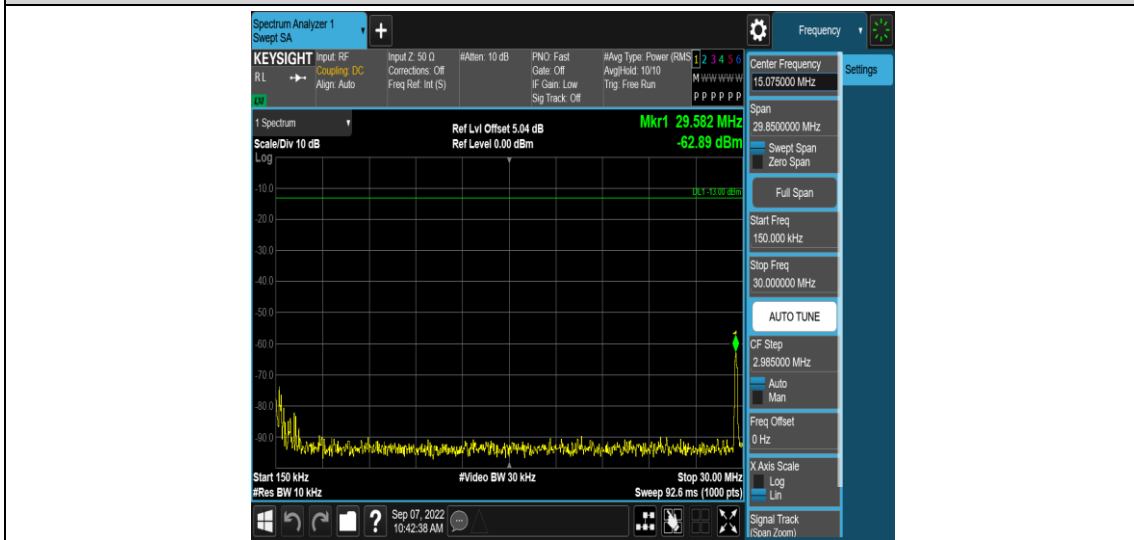

Band41-5MHz-16QAM-40620-1RB#0-Range2:0.15~30MHz