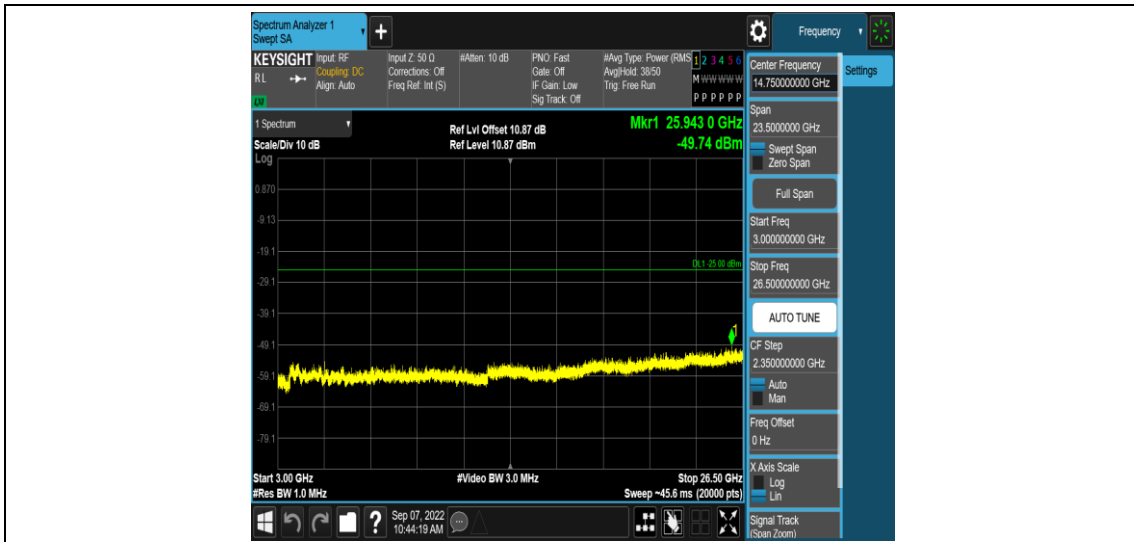

Band41-5MHz-QPSK-40620-1RB#0-Range5:3000~26500MHz

Band41-5MHz-QPSK-41565-1RB#0-Range1:0.009~0.15MHz

Band41-5MHz-QPSK-41565-1RB#0-Range2:0.15~30MHz

Band41-5MHz-QPSK-41565-1RB#0-Range3:30~1000MHz

Band41-5MHz-QPSK-41565-1RB#0-Range4:1000~3000MHz