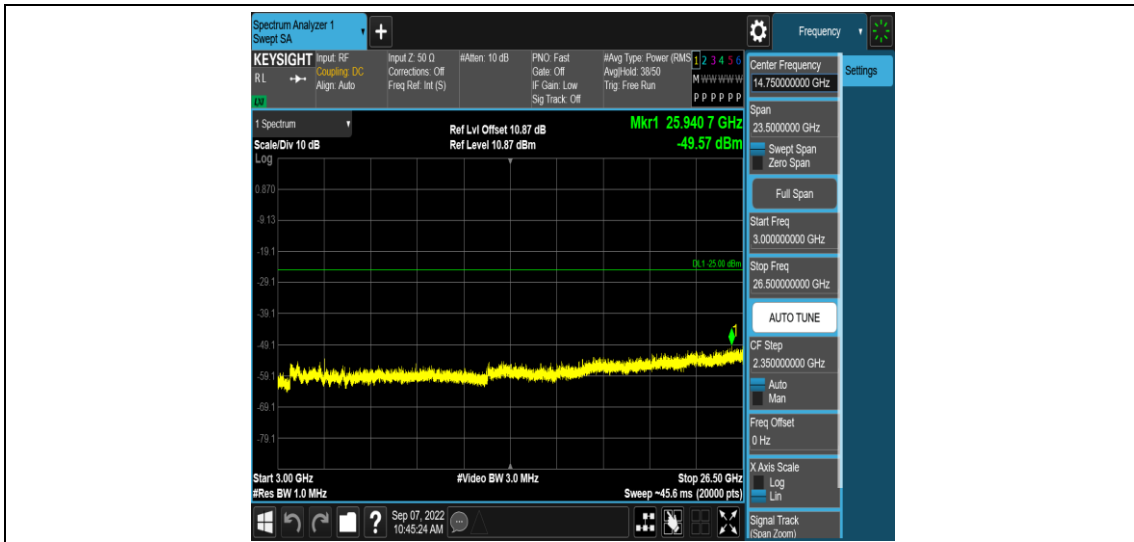

Band41-5MHz-16QAM-40620-1RB#0-Range5:3000~26500MHz

Band41-5MHz-16QAM-41565-1RB#0-Range1:0.009~0.15MHz

Band41-5MHz-16QAM-41565-1RB#0-Range2:0.15~30MHz

Band41-5MHz-16QAM-41565-1RB#0-Range3:30~1000MHz

Band41-5MHz-16QAM-41565-1RB#0-Range4:1000~3000MHz