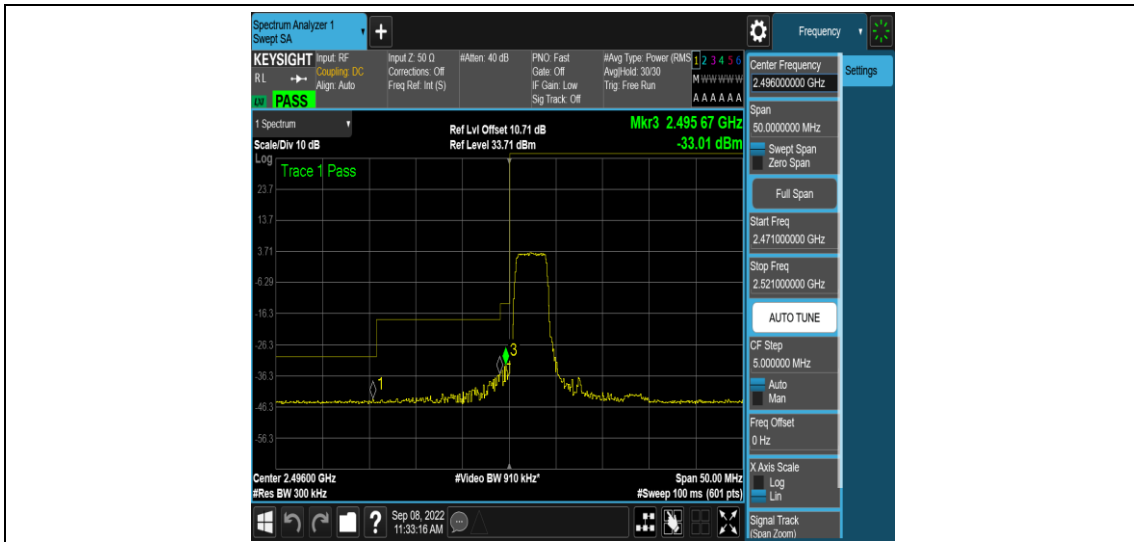

Band41-15MHz-QPSK-41515-75RB#0

Band41-15MHz-16QAM-39725-1RB#0

Band41-15MHz-16QAM-39725-1RB#74

Band41-15MHz-16QAM-41515-75RB#0

Band41-20MHz-QPSK-39750-1RB#0

Band41-20MHz-QPSK-39750-1RB#99

Band41-20MHz-QPSK-39750-100RB#0

Band41-20MHz-QPSK-41490-1RB#0

Band41-20MHz-QPSK-41490-1RB#99

Band41-20MHz-QPSK-41490-100RB#0

Band41-20MHz-16QAM-39750-1RB#0

Band41-20MHz-16QAM-39750-1RB#99

Band41-20MHz-16QAM-39750-100RB#0

Band41-20MHz-16QAM-41490-1RB#0