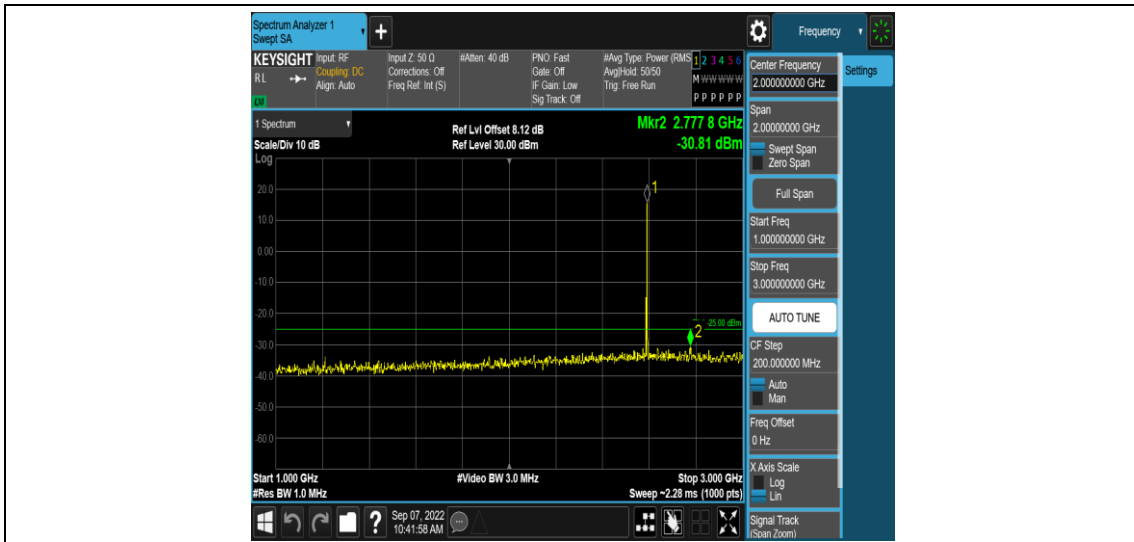

Band41-5MHz-QPSK-39675-1RB#0-Range5:3000~26500MHz

Band41-5MHz-QPSK-40620-1RB#0-Range1:0.009~0.15MHz

Band41-5MHz-QPSK-40620-1RB#0-Range2:0.15~30MHz

Band41-5MHz-QPSK-40620-1RB#0-Range3:30~1000MHz

Band41-5MHz-QPSK-40620-1RB#0-Range4:1000~3000MHz