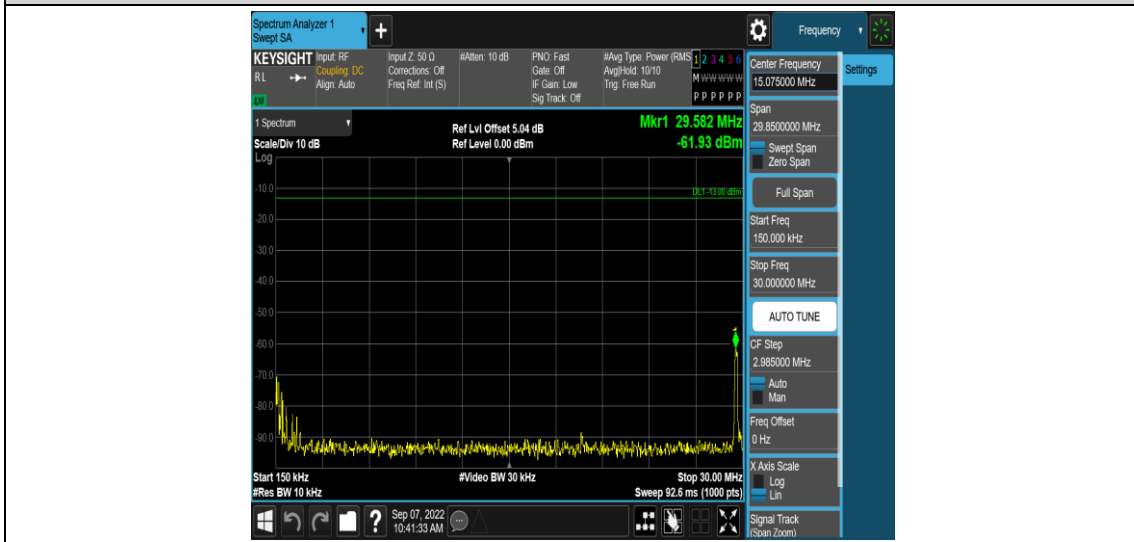

Band41-5MHz-QPSK-40620-1RB#0-Range2:0.15~30MHz