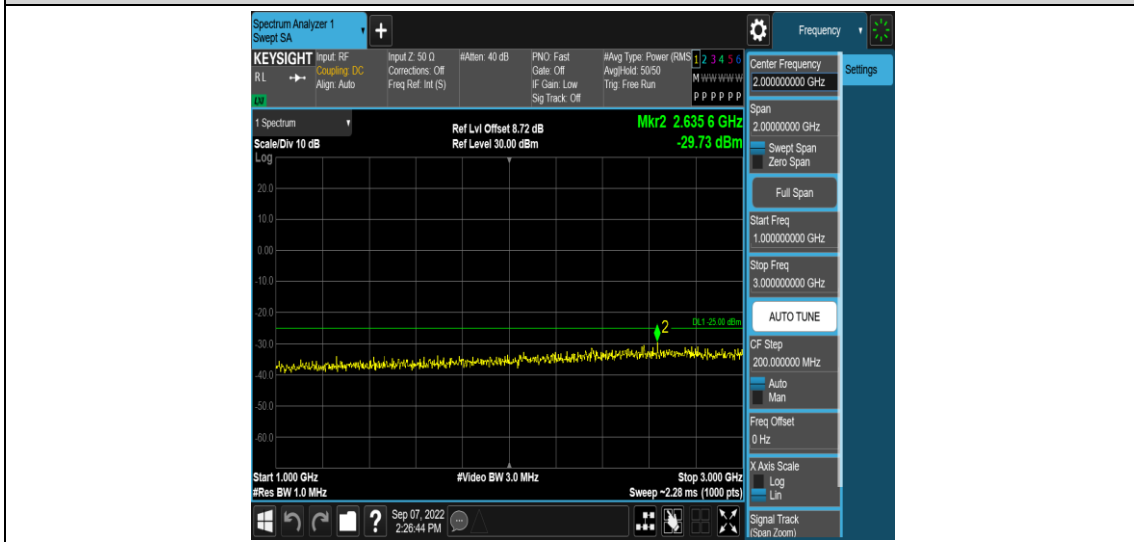

Band41-10MHz-QPSK-39700-1RB#0-Range4:1000~3000MHz