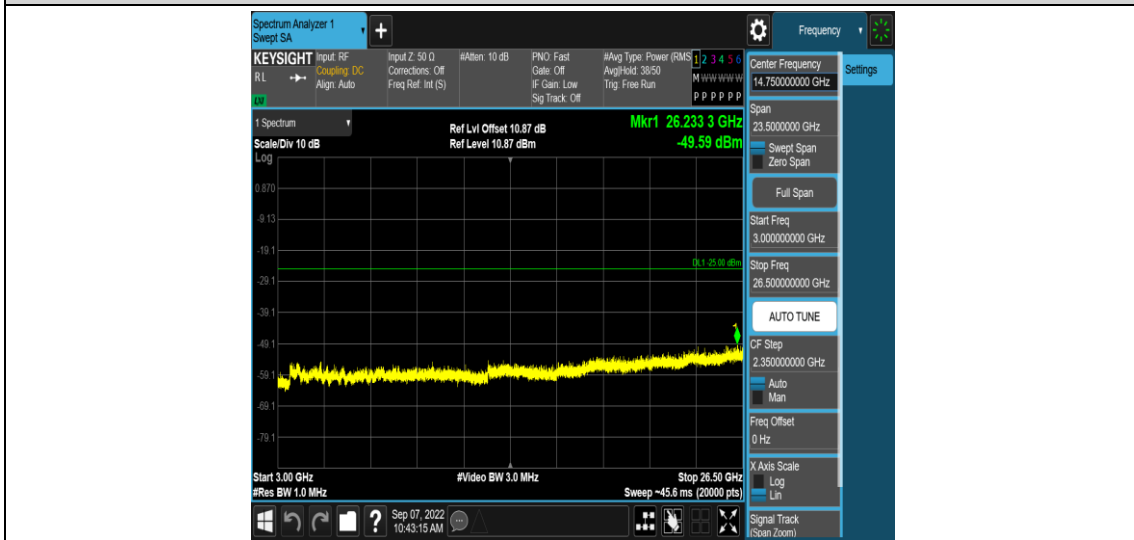

Band41-5MHz-16QAM-39675-1RB#0-Range5:3000~26500MHz

Band41-5MHz-16QAM-40620-1RB#0-Range1:0.009~0.15MHz

Band41-5MHz-16QAM-40620-1RB#0-Range2:0.15~30MHz

Band41-5MHz-16QAM-40620-1RB#0-Range3:30~1000MHz

Band41-5MHz-16QAM-40620-1RB#0-Range4:1000~3000MHz