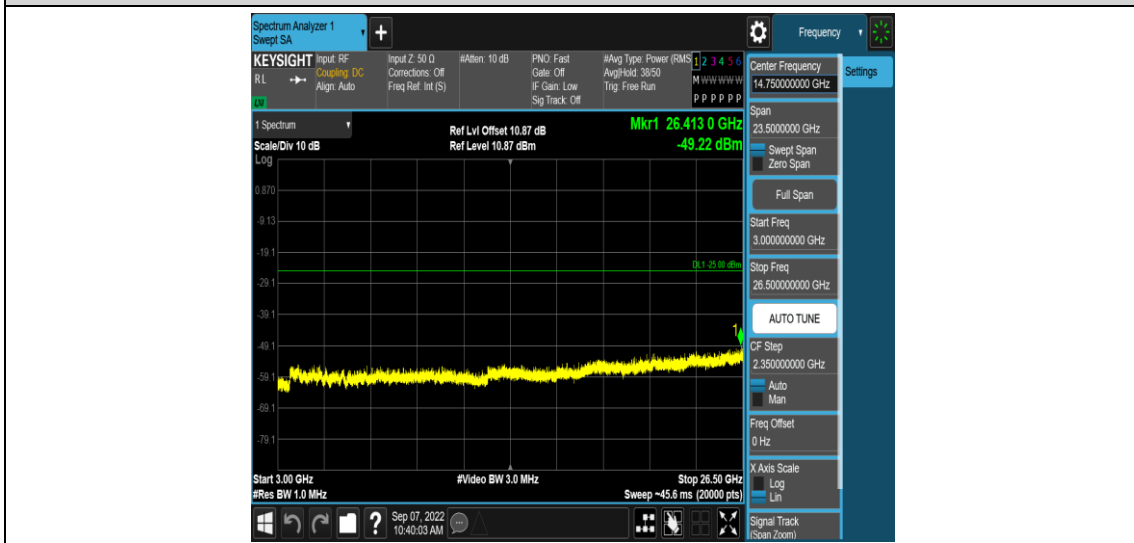

### Test Graphs

Band41-5MHz-QPSK-39675-1RB#0-Range1:0.009~0.15MHz

Band41-5MHz-QPSK-39675-1RB#0-Range2:0.15~30MHz

Band41-5MHz-QPSK-39675-1RB#0-Range3:30~1000MHz

Band41-5MHz-QPSK-39675-1RB#0-Range4:1000~3000MHz