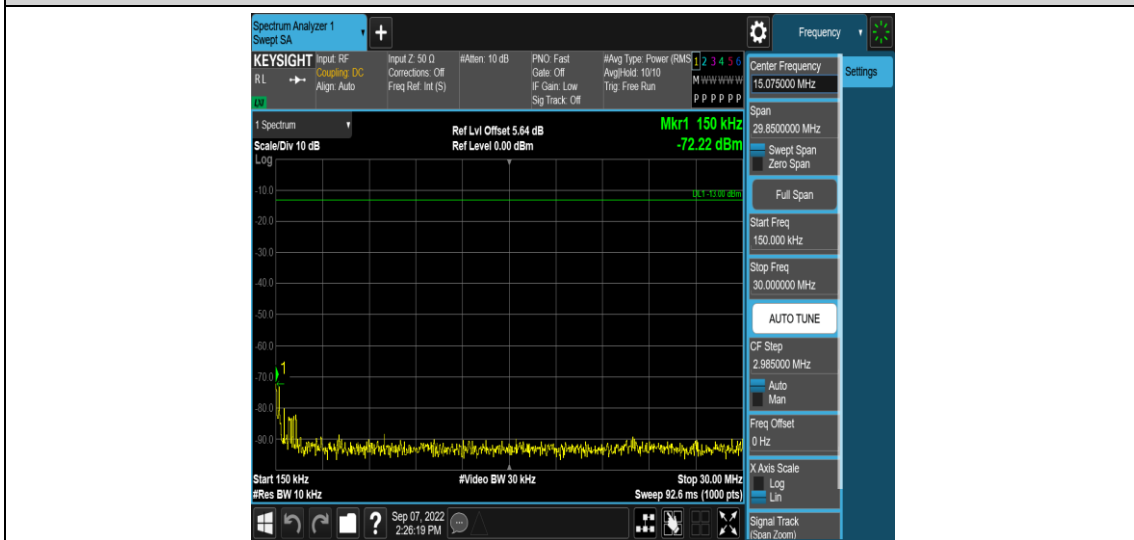

Band41-10MHz-QPSK-39700-1RB#0-Range2:0.15~30MHz