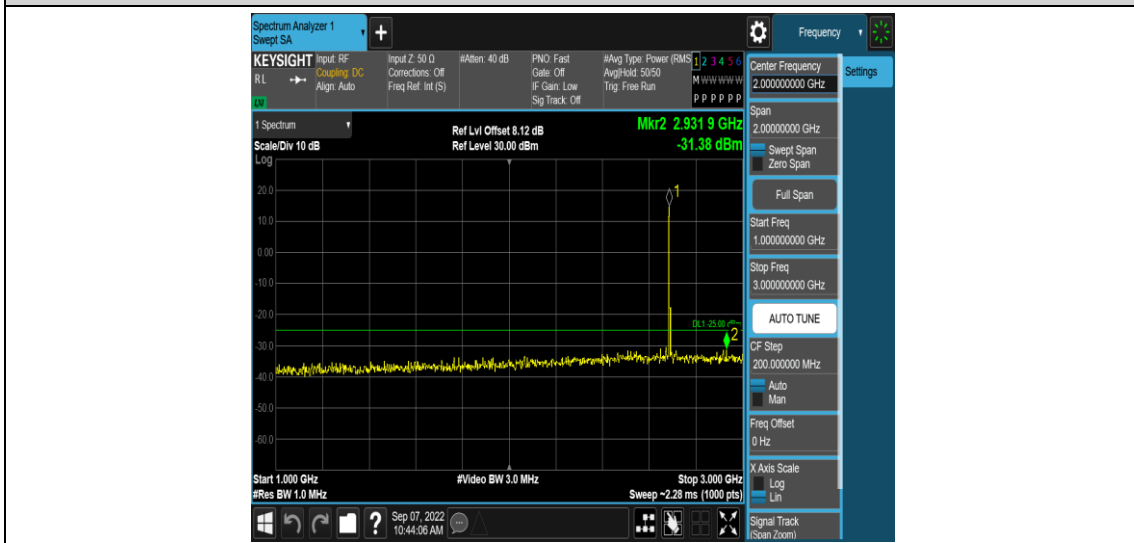

Band41-5MHz-QPSK-40620-1RB#0-Range5:3000~26500MHz

Band41-5MHz-QPSK-41565-1RB#0-Range1:0.009~0.15MHz

Band41-5MHz-QPSK-41565-1RB#0-Range2:0.15~30MHz

Band41-5MHz-QPSK-41565-1RB#0-Range3:30~1000MHz

Band41-5MHz-QPSK-41565-1RB#0-Range4:1000~3000MHz