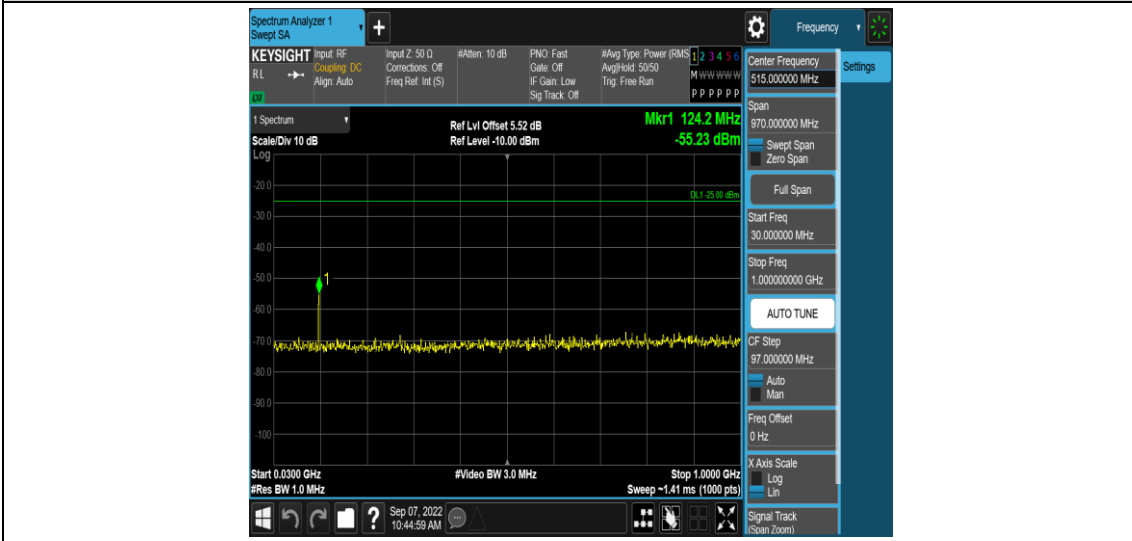

Band41-5MHz-16QAM-41565-1RB#0-Range3:30~1000MHz