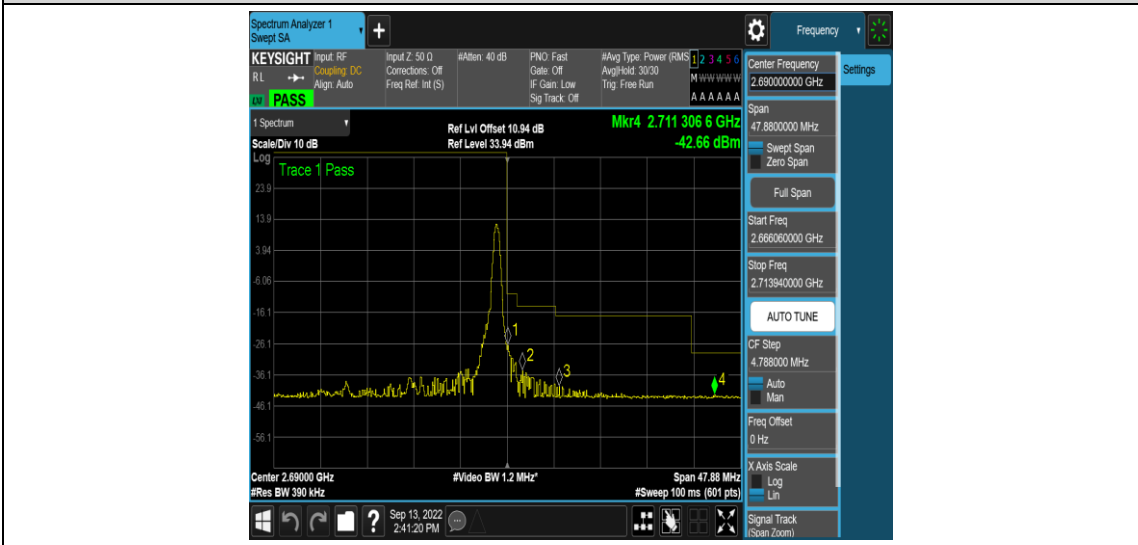

Band41-20MHz-QPSK-41490-1RB#0

Band41-20MHz-QPSK-41490-1RB#99

Band41-20MHz-QPSK-41490-100RB#0

Band41-20MHz-16QAM-39750-1RB#0

Band41-20MHz-16QAM-39750-1RB#99

Band41-20MHz-16QAM-39750-100RB#0

Band41-20MHz-16QAM-41490-1RB#0