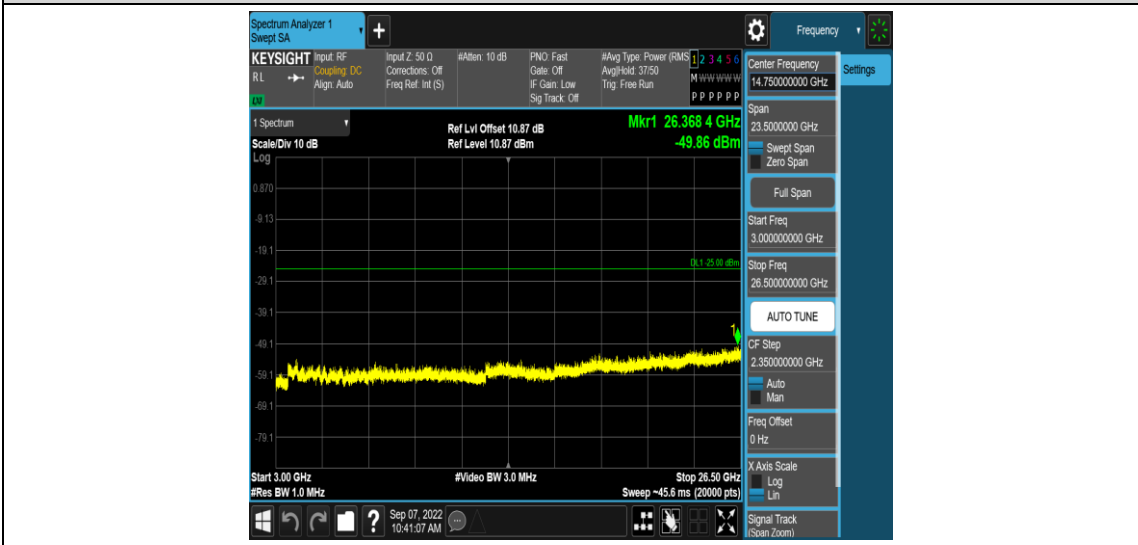

Band41-5MHz-QPSK-41565-1RB#0-Range5:3000~26500MHz

Band41-5MHz-16QAM-39675-1RB#0-Range1:0.009~0.15MHz

Band41-5MHz-16QAM-39675-1RB#0-Range2:0.15~30MHz

Band41-5MHz-16QAM-39675-1RB#0-Range3:30~1000MHz

Band41-5MHz-16QAM-39675-1RB#0-Range4:1000~3000MHz