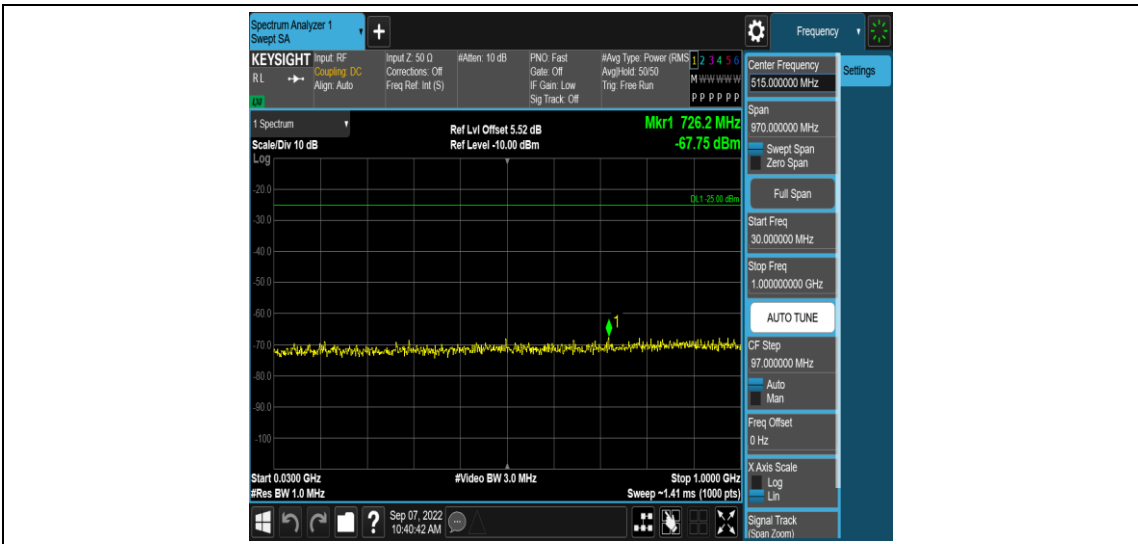

Band41-5MHz-QPSK-41565-1RB#0-Range5:3000~26500MHz

Band41-5MHz-16QAM-39675-1RB#0-Range1:0.009~0.15MHz

Band41-5MHz-16QAM-39675-1RB#0-Range2:0.15~30MHz

Band41-5MHz-16QAM-39675-1RB#0-Range3:30~1000MHz

Band41-5MHz-16QAM-39675-1RB#0-Range4:1000~3000MHz