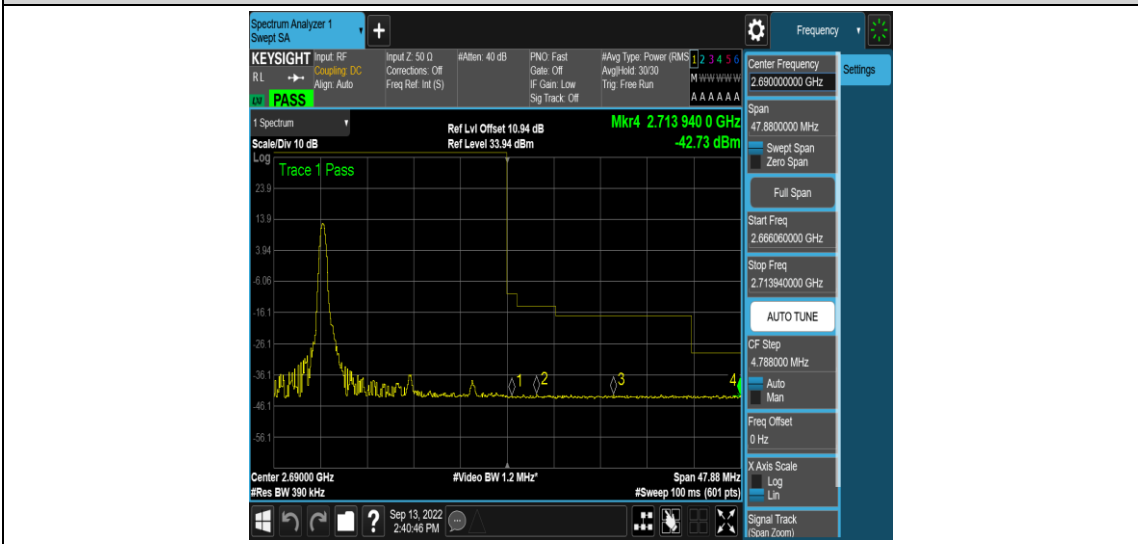

Band41-20MHz-QPSK-41490-1RB#0

Band41-20MHz-QPSK-41490-1RB#99

Band41-20MHz-QPSK-41490-100RB#0

Band41-20MHz-16QAM-39750-1RB#0

Band41-20MHz-16QAM-39750-1RB#99

Band41-20MHz-16QAM-39750-100RB#0

Band41-20MHz-16QAM-41490-1RB#0