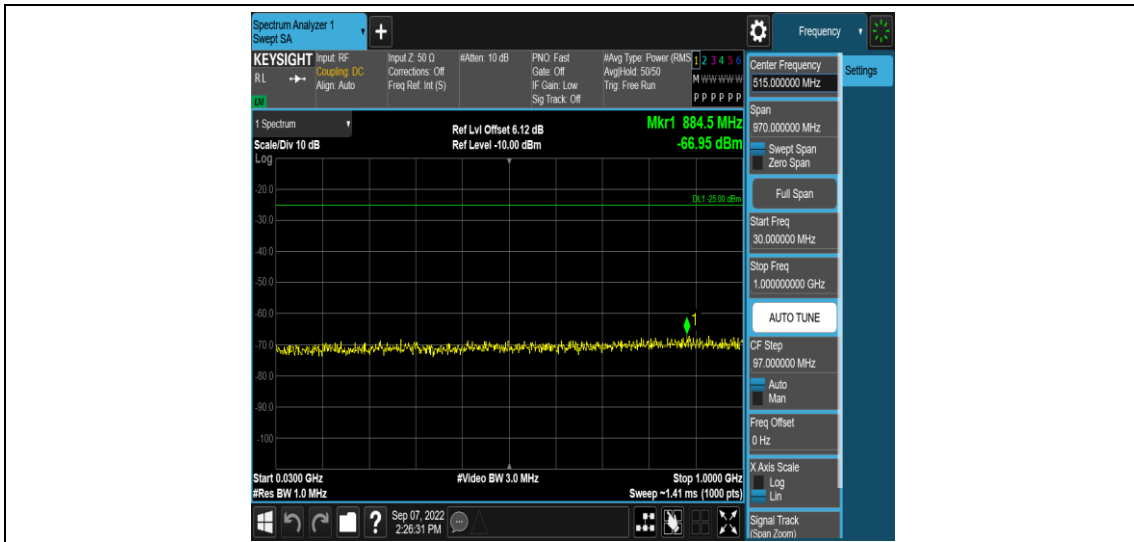

Band41-10MHz-QPSK-39700-1RB#0-Range3:30~1000MHz