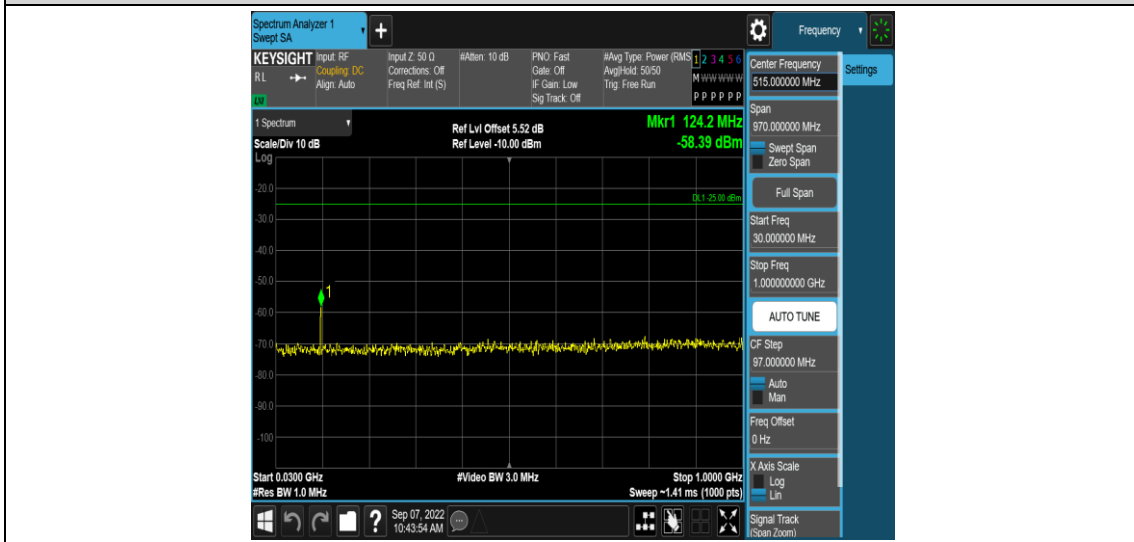

Band41-5MHz-QPSK-41565-1RB#0-Range3:30~1000MHz