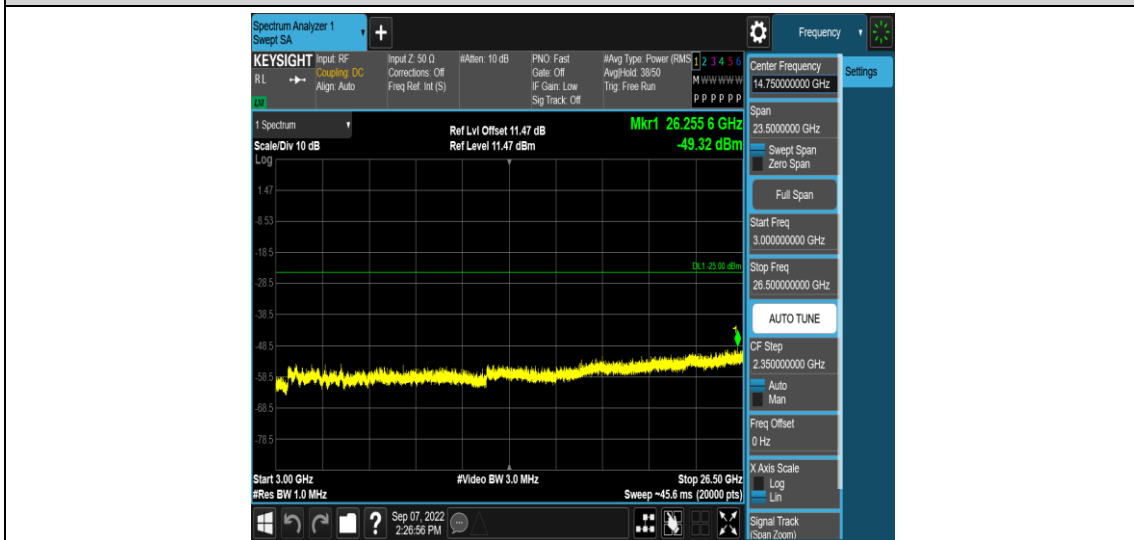

Band41-5MHz-16QAM-41565-1RB#0-Range5:3000~26500MHz

Band41-10MHz-QPSK-39700-1RB#0-Range1:0.009~0.15MHz

Band41-10MHz-QPSK-39700-1RB#0-Range2:0.15~30MHz

Band41-10MHz-QPSK-39700-1RB#0-Range3:30~1000MHz

Band41-10MHz-QPSK-39700-1RB#0-Range4:1000~3000MHz

Band41-10MHz-QPSK-39700-1RB#0-Range5:3000~26500MHz