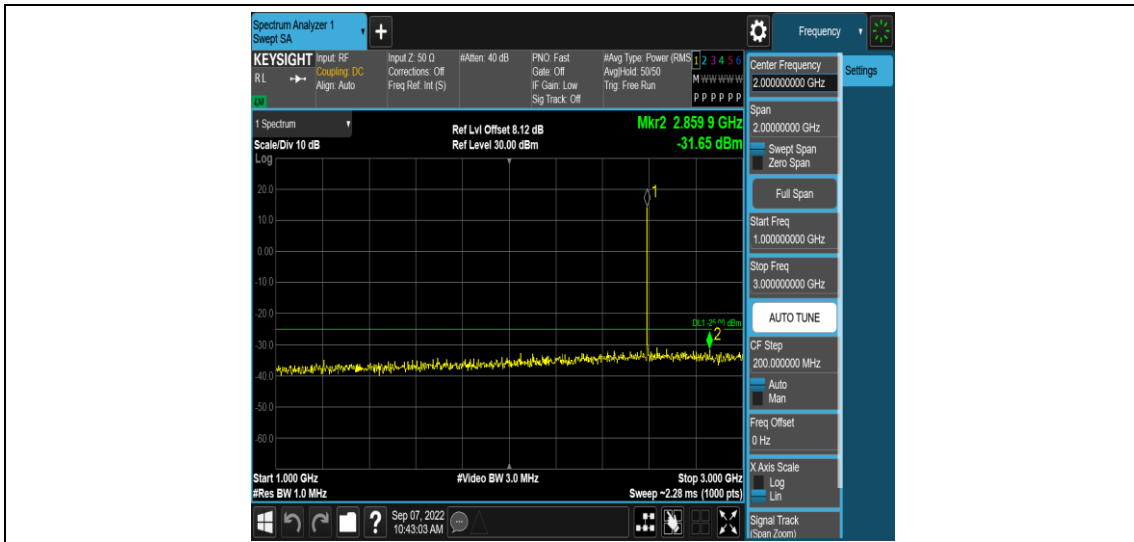

Band41-5MHz-16QAM-39675-1RB#0-Range5:3000~26500MHz

Band41-5MHz-16QAM-40620-1RB#0-Range1:0.009~0.15MHz

Band41-5MHz-16QAM-40620-1RB#0-Range2:0.15~30MHz

Band41-5MHz-16QAM-40620-1RB#0-Range3:30~1000MHz

Band41-5MHz-16QAM-40620-1RB#0-Range4:1000~3000MHz