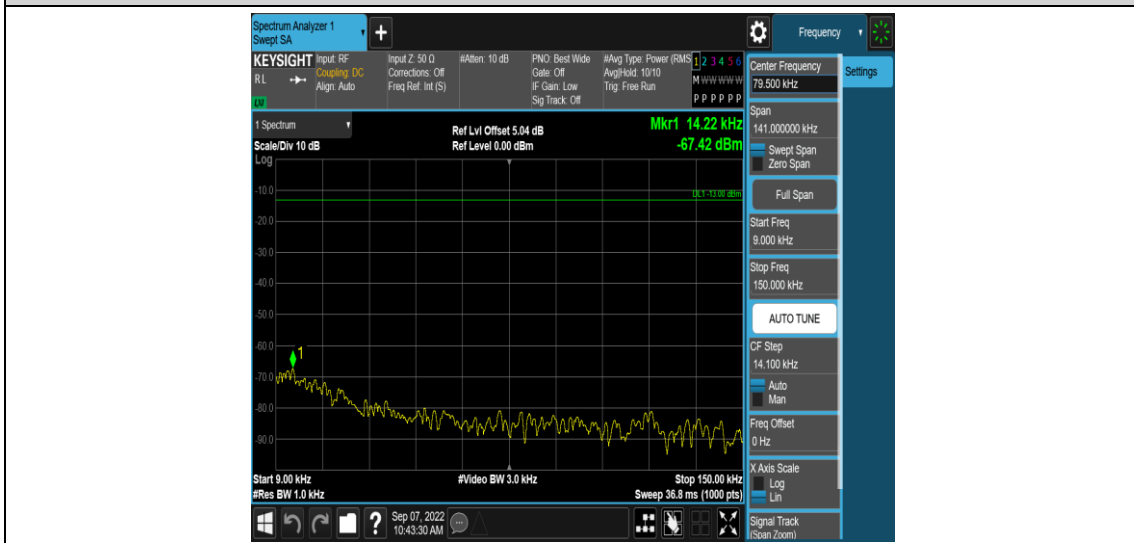

Band41-5MHz-QPSK-41565-1RB#0-Range1:0.009~0.15MHz