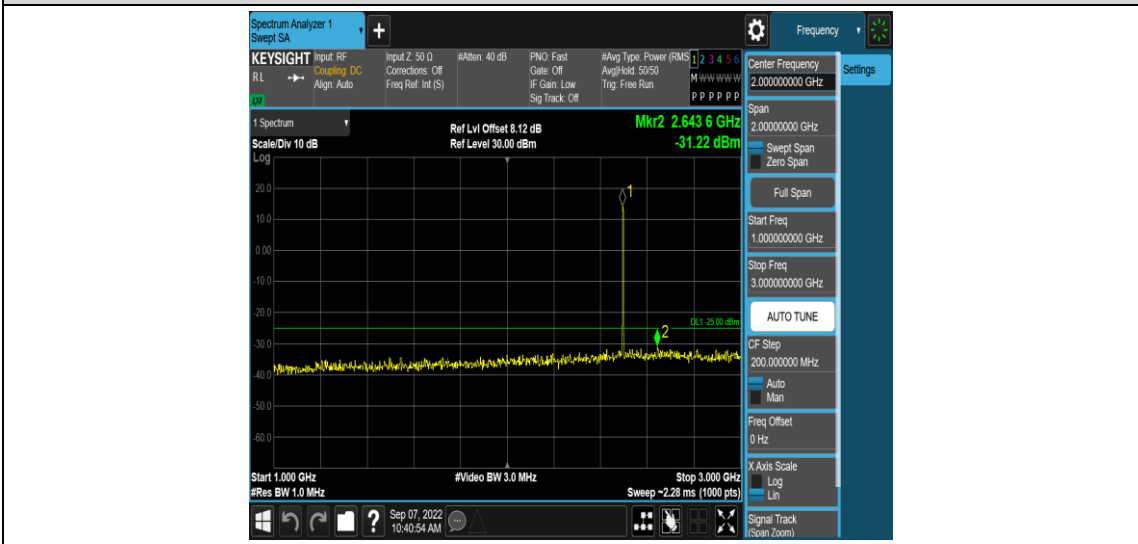

Band41-5MHz-QPSK-41565-1RB#0-Range5:3000~26500MHz

Band41-5MHz-16QAM-39675-1RB#0-Range1:0.009~0.15MHz

Band41-5MHz-16QAM-39675-1RB#0-Range2:0.15~30MHz

Band41-5MHz-16QAM-39675-1RB#0-Range3:30~1000MHz

Band41-5MHz-16QAM-39675-1RB#0-Range4:1000~3000MHz