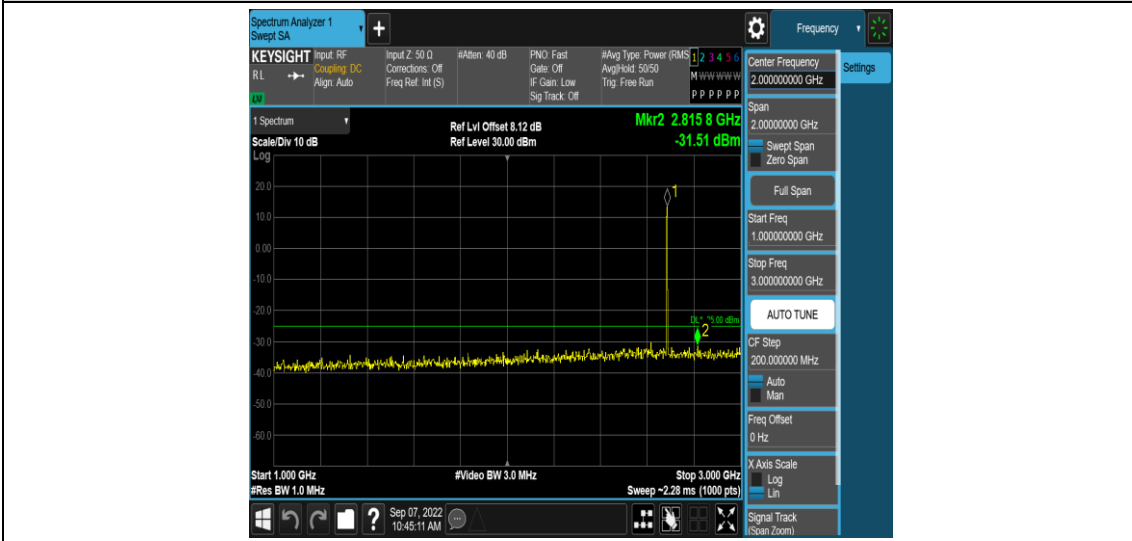

Band41-5MHz-16QAM-40620-1RB#0-Range5:3000~26500MHz

Band41-5MHz-16QAM-41565-1RB#0-Range1:0.009~0.15MHz

Band41-5MHz-16QAM-41565-1RB#0-Range2:0.15~30MHz

Band41-5MHz-16QAM-41565-1RB#0-Range3:30~1000MHz

Band41-5MHz-16QAM-41565-1RB#0-Range4:1000~3000MHz