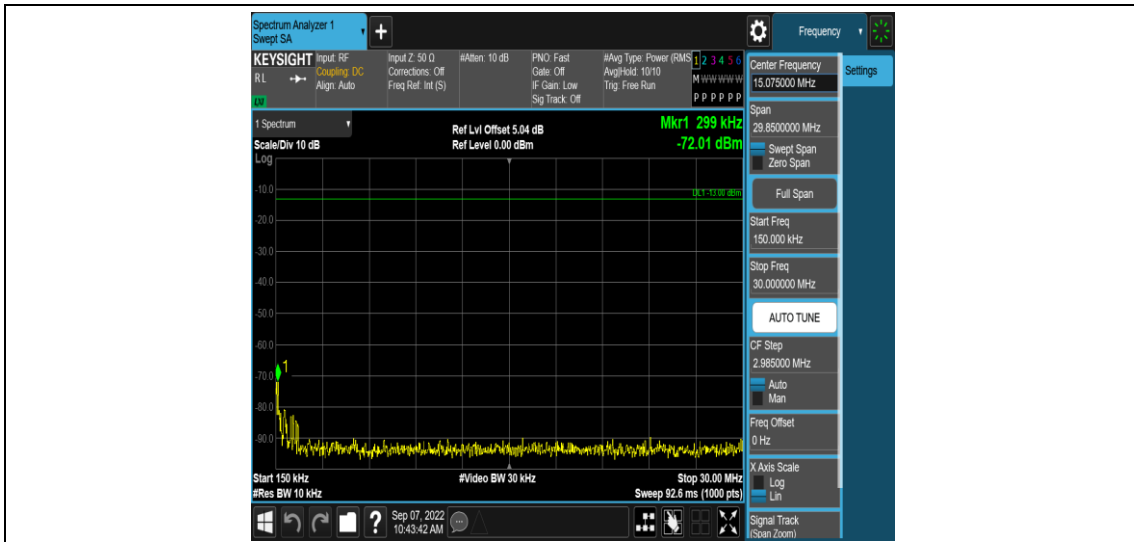

Band41-5MHz-QPSK-41565-1RB#0-Range2:0.15~30MHz