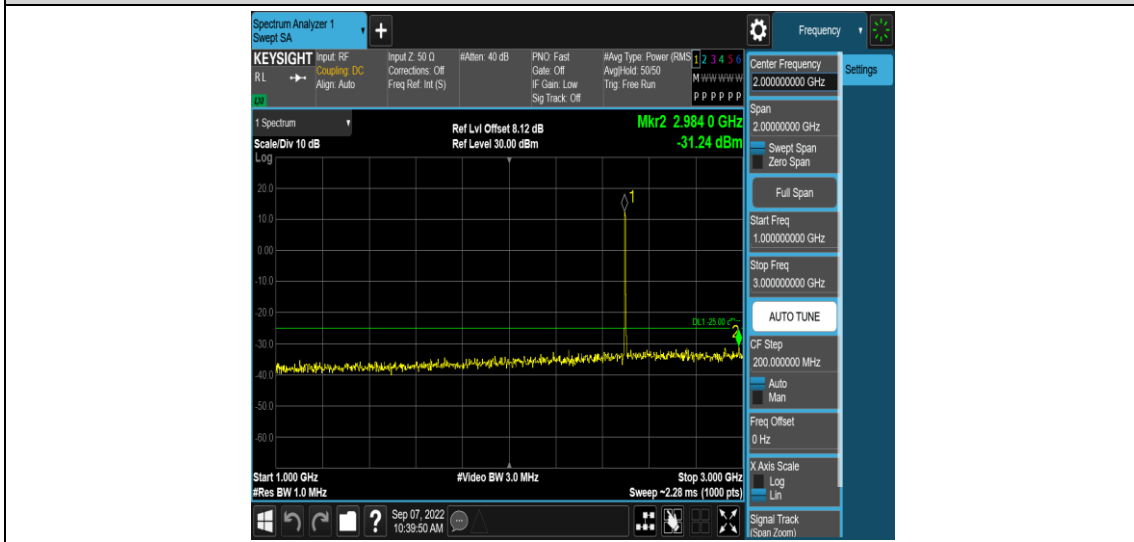

### Test Graphs

Band41-5MHz-QPSK-39675-1RB#0-Range1:0.009~0.15MHz

Band41-5MHz-QPSK-39675-1RB#0-Range2:0.15~30MHz

Band41-5MHz-QPSK-39675-1RB#0-Range3:30~1000MHz

Band41-5MHz-QPSK-39675-1RB#0-Range4:1000~3000MHz