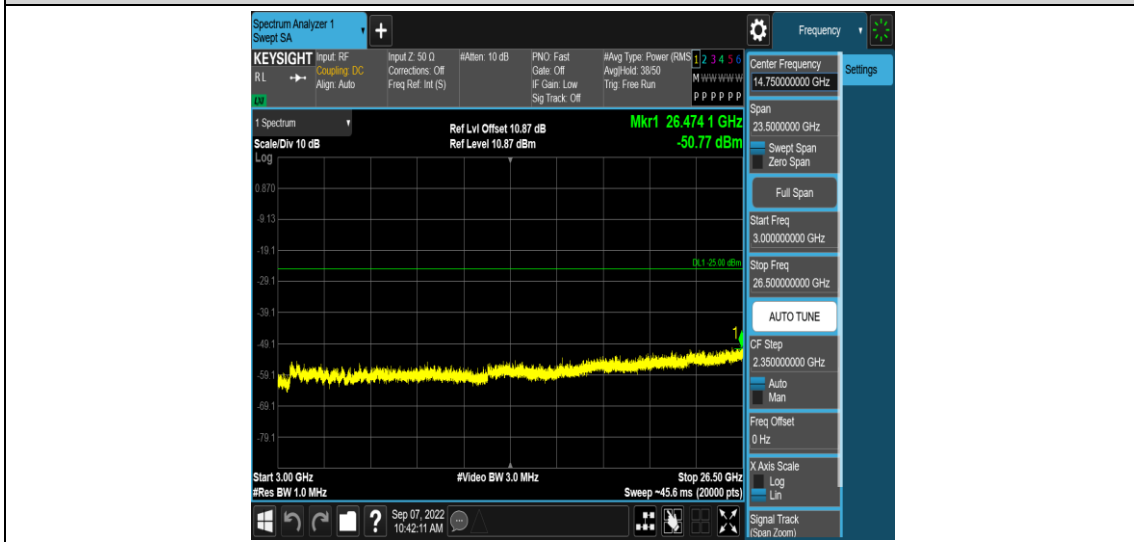

Band41-5MHz-QPSK-39675-1RB#0-Range5:3000~26500MHz

Band41-5MHz-QPSK-40620-1RB#0-Range1:0.009~0.15MHz

Band41-5MHz-QPSK-40620-1RB#0-Range2:0.15~30MHz

Band41-5MHz-QPSK-40620-1RB#0-Range3:30~1000MHz

Band41-5MHz-QPSK-40620-1RB#0-Range4:1000~3000MHz