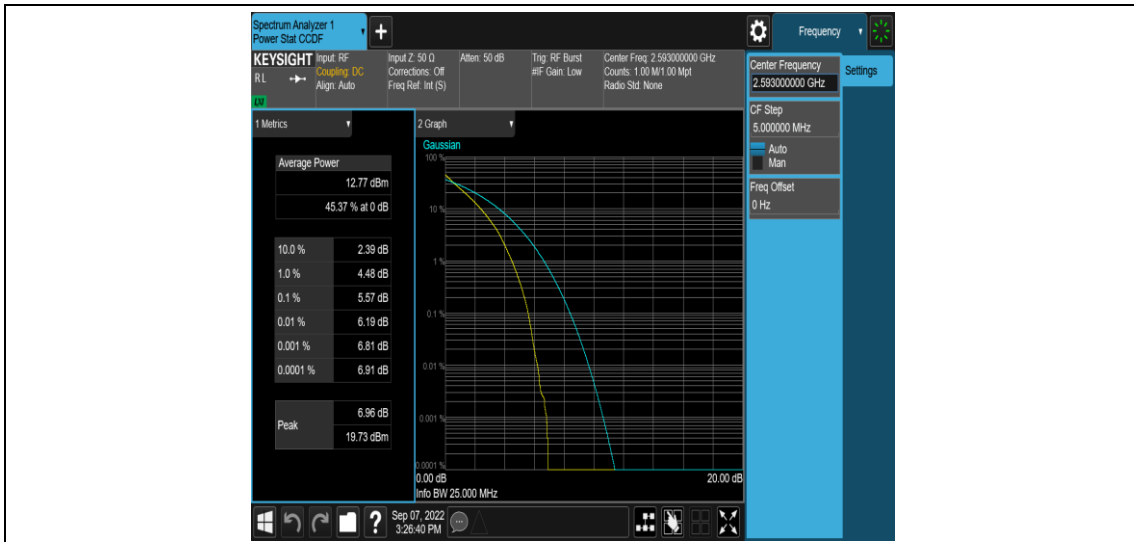

Band41-10MHz-QPSK-40620-50RB#0