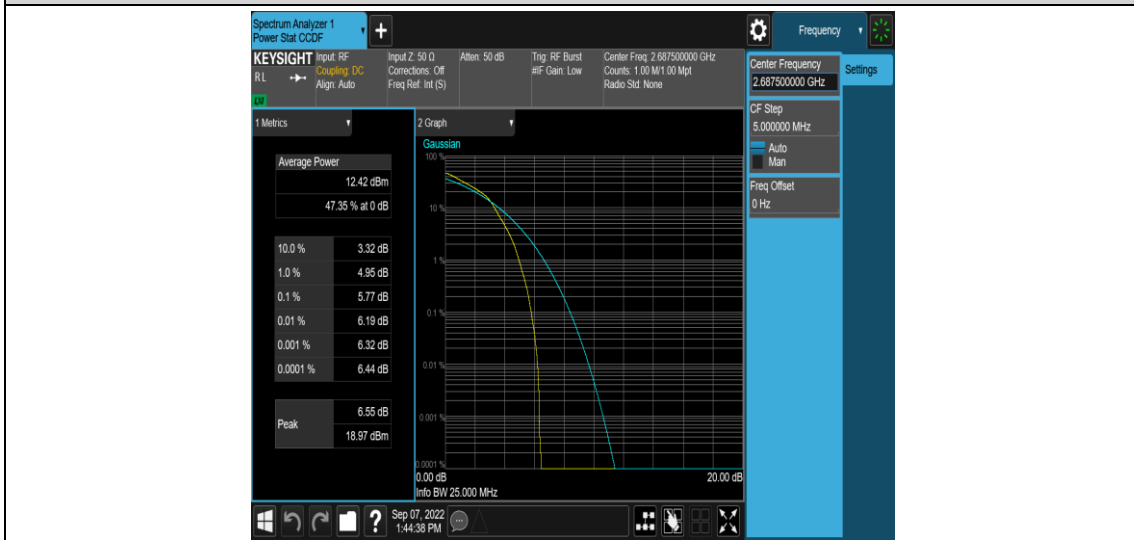

Test Graphs

Band41-5MHz-QPSK-39675-1RB#0

Band41-5MHz-QPSK-39675-25RB#0

Band41-5MHz-16QAM-39675-1RB#0

Band41-5MHz-16QAM-39675-25RB#0

Band41-5MHz-16QAM-40620-1RB#0

Band41-5MHz-16QAM-40620-25RB#0

Band41-5MHz-16QAM-41565-1RB#0