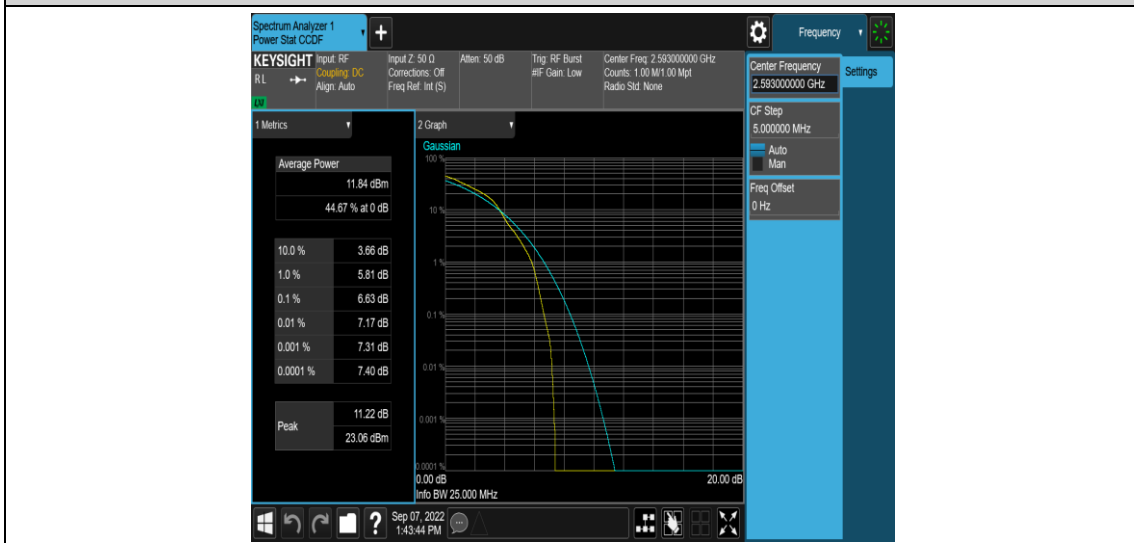

Test Graphs

Band41-5MHz-QPSK-39675-1RB#0

Band41-5MHz-QPSK-39675-25RB#0

Band41-5MHz-16QAM-39675-1RB#0

Band41-5MHz-16QAM-39675-25RB#0

Band41-5MHz-16QAM-40620-1RB#0

Band41-5MHz-16QAM-40620-25RB#0

Band41-5MHz-16QAM-41565-1RB#0