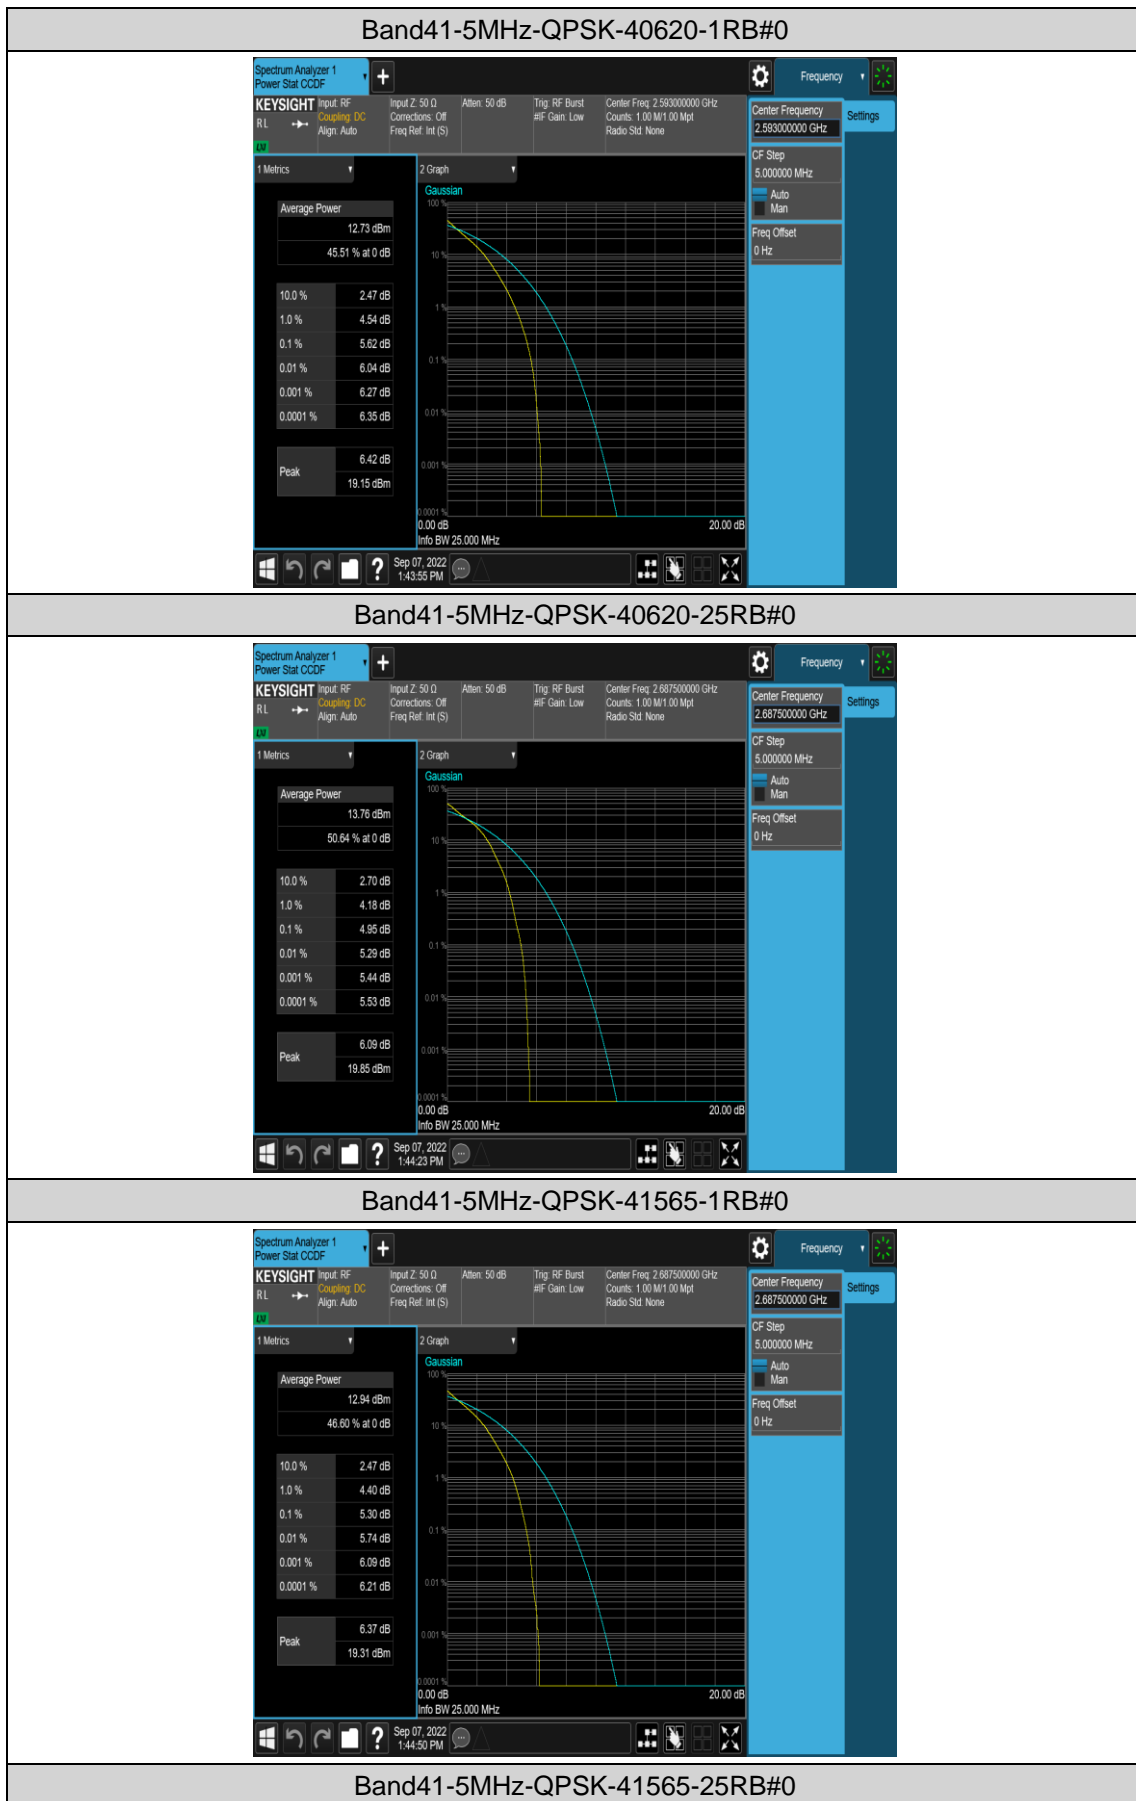

Test Graphs

Band41-5MHz-QPSK-39675-1RB#0

Band41-5MHz-QPSK-39675-25RB#0

Band41-5MHz-16QAM-39675-1RB#0

Band41-5MHz-16QAM-39675-25RB#0

Band41-5MHz-16QAM-40620-1RB#0

Band41-5MHz-16QAM-40620-25RB#0

Band41-5MHz-16QAM-41565-1RB#0