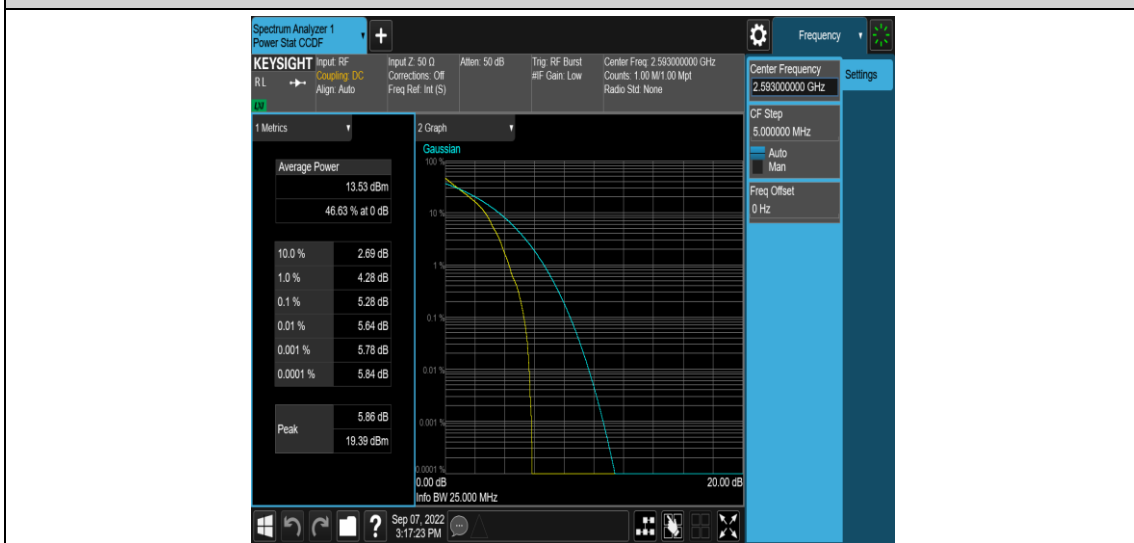

Band41-10MHz-QPSK-40620-1RB#0