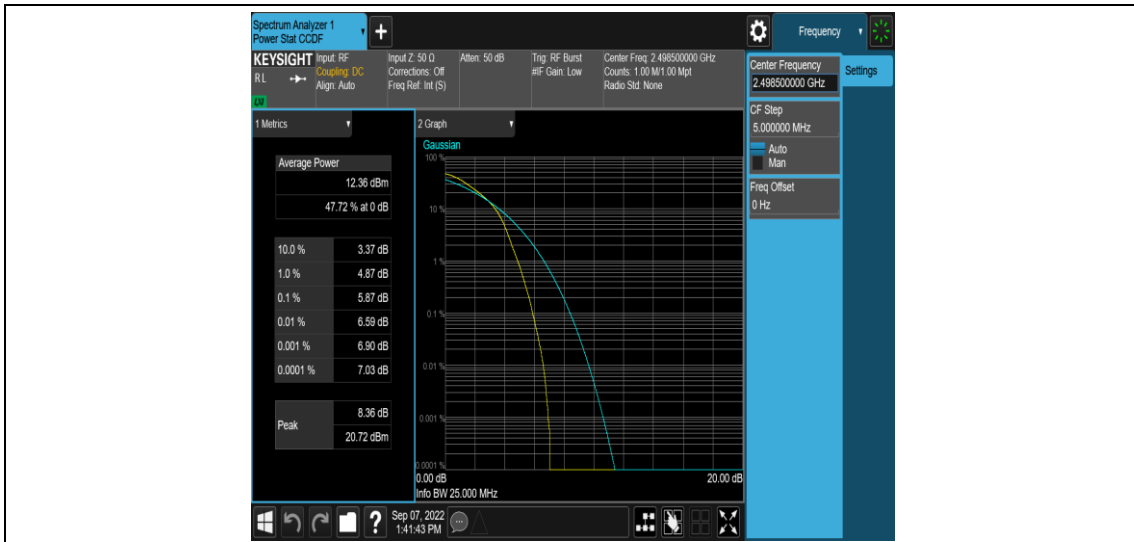

Test Graphs

Band41-5MHz-QPSK-39675-1RB#0

Band41-5MHz-QPSK-39675-25RB#0

Band41-5MHz-16QAM-39675-1RB#0

Band41-5MHz-16QAM-39675-25RB#0

Band41-5MHz-16QAM-40620-1RB#0

Band41-5MHz-16QAM-40620-25RB#0

Band41-5MHz-16QAM-41565-1RB#0