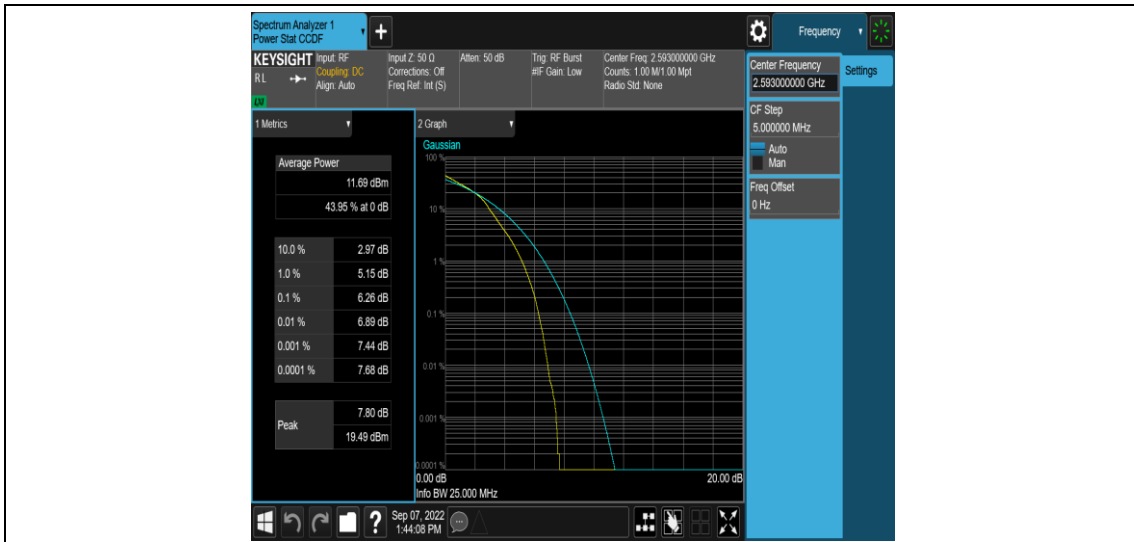

Test Graphs

Band41-5MHz-QPSK-39675-1RB#0

Band41-5MHz-QPSK-39675-25RB#0

Band41-5MHz-16QAM-39675-1RB#0

Band41-5MHz-16QAM-39675-25RB#0

Band41-5MHz-16QAM-40620-1RB#0

Band41-5MHz-16QAM-40620-25RB#0

Band41-5MHz-16QAM-41565-1RB#0