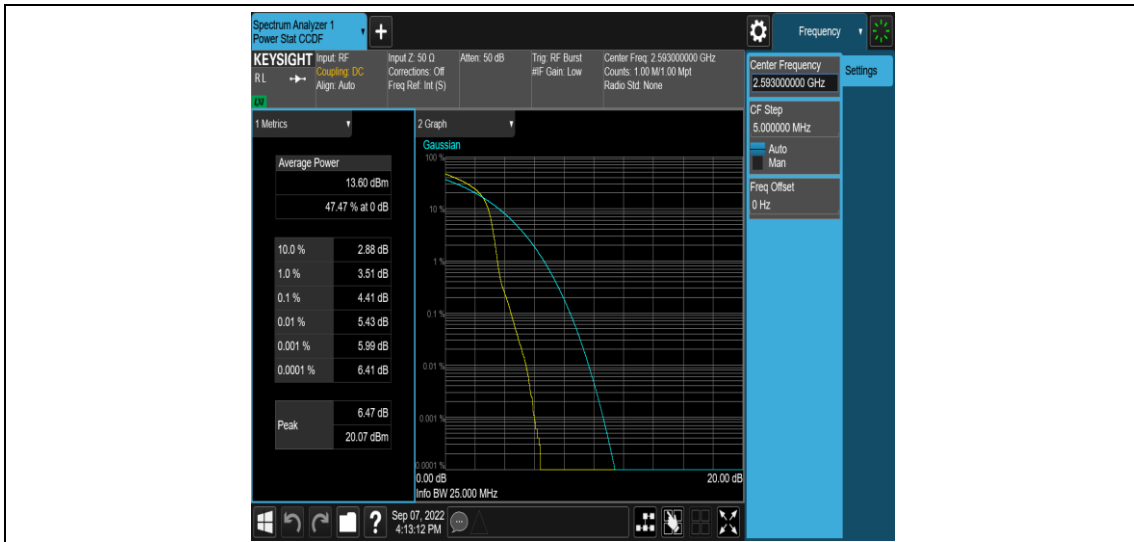

Band41-10MHz-16QAM-40620-50RB#0