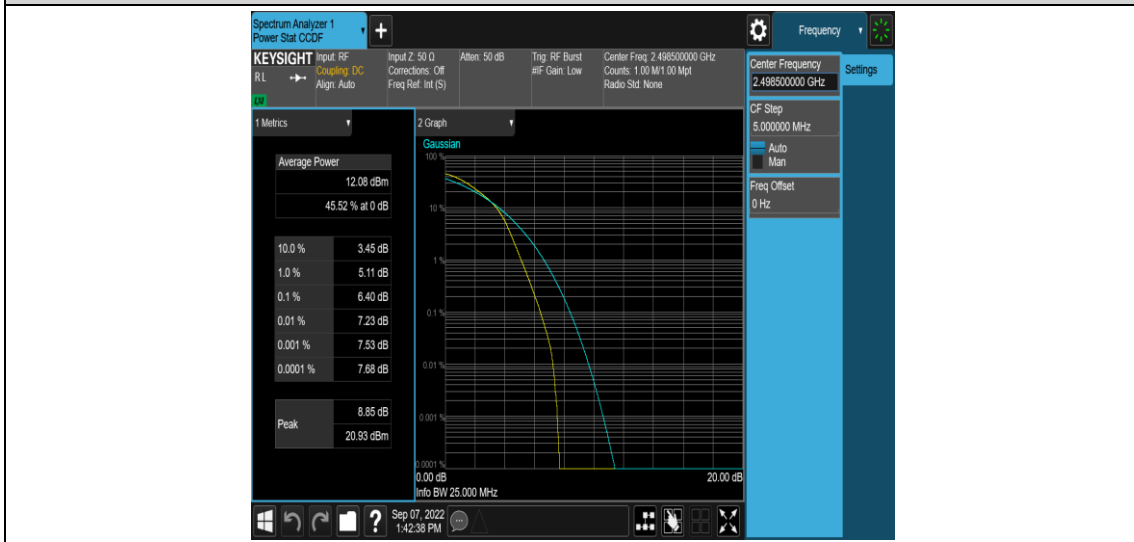

Test Graphs

Band41-5MHz-QPSK-39675-1RB#0

Band41-5MHz-QPSK-39675-25RB#0

Band41-5MHz-16QAM-39675-1RB#0

Band41-5MHz-16QAM-39675-25RB#0

Band41-5MHz-16QAM-40620-1RB#0

Band41-5MHz-16QAM-40620-25RB#0

Band41-5MHz-16QAM-41565-1RB#0