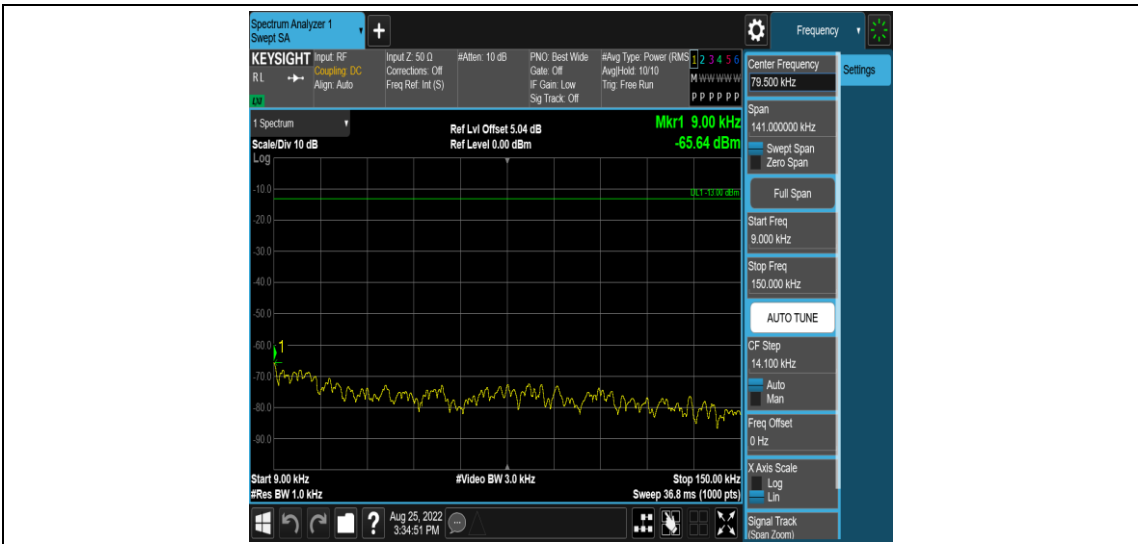

Band26-3MHz-16QAM-26805-1RB#0-Range1:0.009~0.15MHz

Band26-3MHz-16QAM-26805-1RB#0-Range2:0.15~30MHz

Band26-3MHz-16QAM-26805-1RB#0-Range3:30~1000MHz

Band26-3MHz-16QAM-26805-1RB#0-Range4:1000~10000MHz

Band26-3MHz-16QAM-26915-1RB#0-Range1:0.009~0.15MHz

Band26-3MHz-16QAM-26915-1RB#0-Range2:0.15~30MHz

Band26-3MHz-16QAM-26915-1RB#0-Range3:30~1000MHz

Band26-3MHz-16QAM-26915-1RB#0-Range4:1000~10000MHz

Band26-3MHz-16QAM-27025-1RB#0-Range1:0.009~0.15MHz

Band26-3MHz-16QAM-27025-1RB#0-Range2:0.15~30MHz