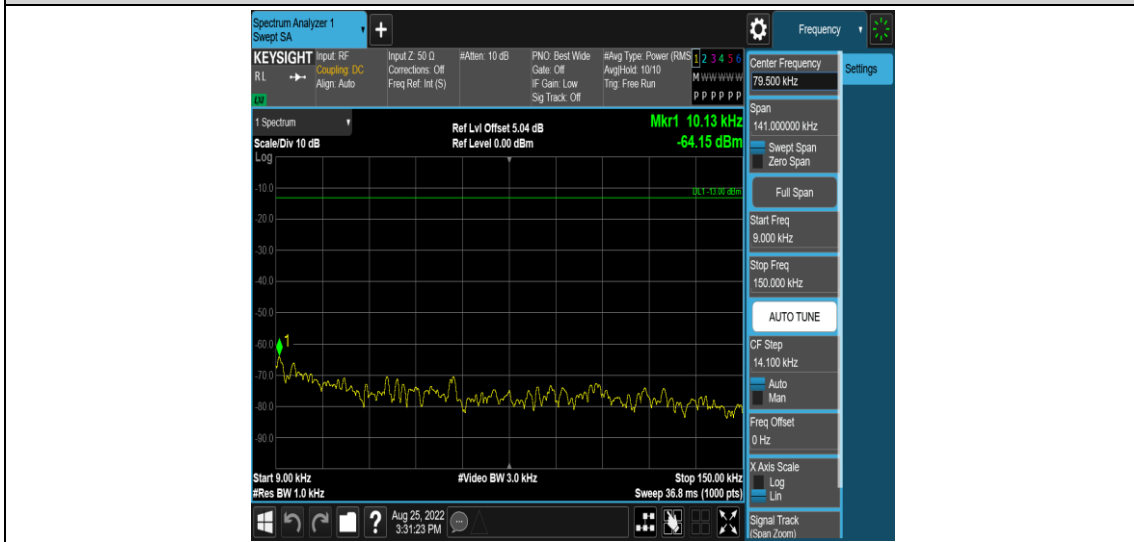

Band26-3MHz-QPSK-26915-1RB#0-Range4:1000~10000MHz

Band26-3MHz-QPSK-27025-1RB#0-Range1:0.009~0.15MHz

Band26-3MHz-QPSK-27025-1RB#0-Range2:0.15~30MHz

Band26-3MHz-QPSK-27025-1RB#0-Range3:30~1000MHz

Band26-3MHz-QPSK-27025-1RB#0-Range4:1000~10000MHz

Band26-3MHz-16QAM-26805-1RB#0-Range1:0.009~0.15MHz

Band26-3MHz-16QAM-26805-1RB#0-Range2:0.15~30MHz

Band26-3MHz-16QAM-26805-1RB#0-Range3:30~1000MHz

Band26-3MHz-16QAM-26805-1RB#0-Range4:1000~10000MHz

Band26-3MHz-16QAM-26915-1RB#0-Range1:0.009~0.15MHz