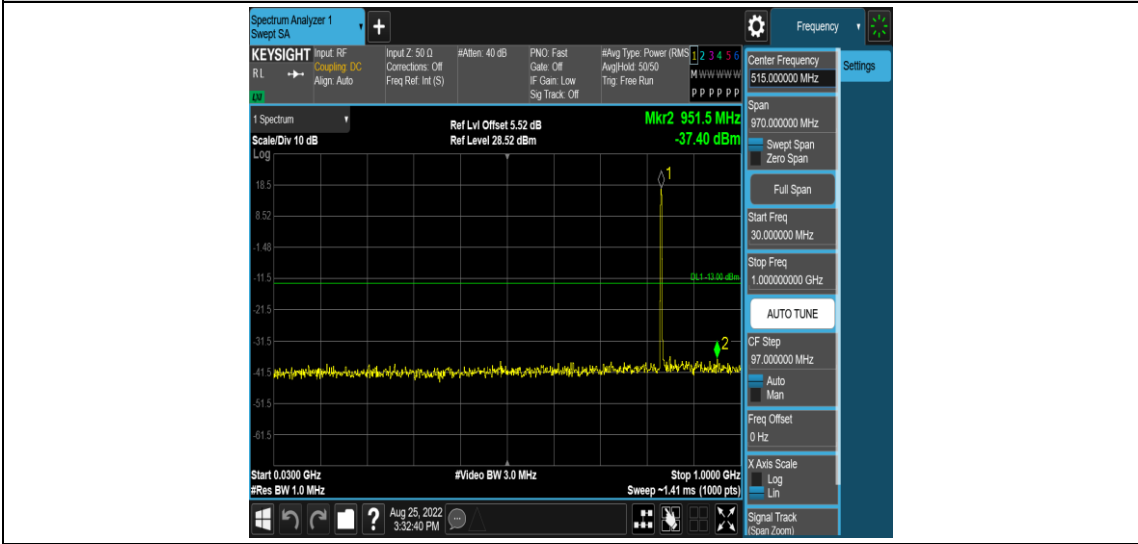

Band26-3MHz-QPSK-26805-1RB#0-Range3:30~1000MHz

Band26-3MHz-QPSK-26805-1RB#0-Range4:1000~10000MHz

Band26-3MHz-QPSK-26915-1RB#0-Range1:0.009~0.15MHz

Band26-3MHz-QPSK-26915-1RB#0-Range2:0.15~30MHz

Band26-3MHz-QPSK-26915-1RB#0-Range3:30~1000MHz

Band26-3MHz-QPSK-26915-1RB#0-Range4:1000~10000MHz

Band26-3MHz-QPSK-27025-1RB#0-Range1:0.009~0.15MHz

Band26-3MHz-QPSK-27025-1RB#0-Range2:0.15~30MHz

Band26-3MHz-QPSK-27025-1RB#0-Range3:30~1000MHz

Band26-3MHz-QPSK-27025-1RB#0-Range4:1000~10000MHz