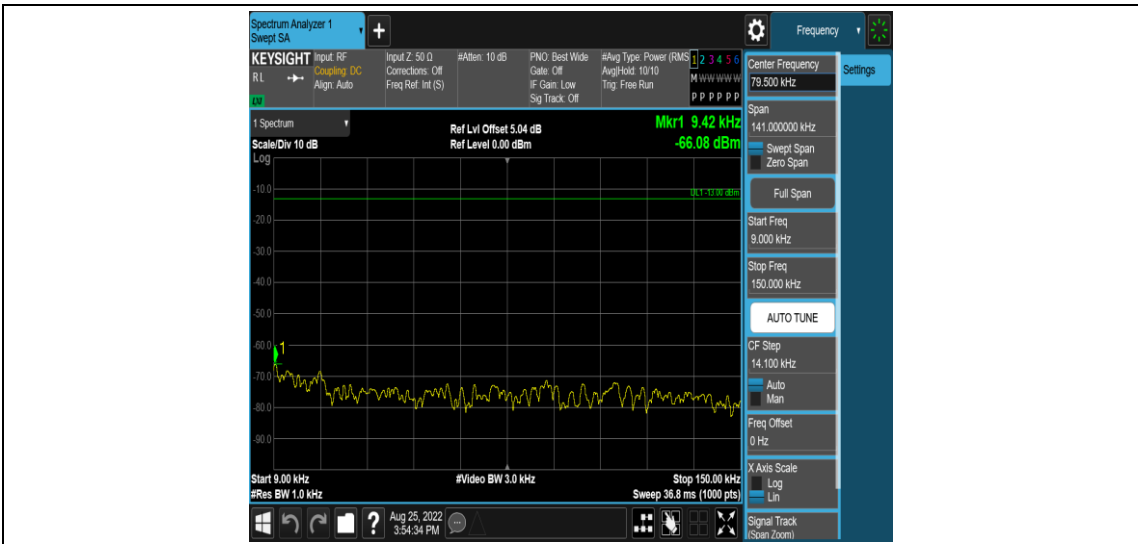

Band26-5MHz-QPSK-26815-1RB#0-Range4:1000~10000MHz

Band26-5MHz-QPSK-26915-1RB#0-Range1:0.009~0.15MHz

Band26-5MHz-QPSK-26915-1RB#0-Range2:0.15~30MHz

Band26-5MHz-QPSK-26915-1RB#0-Range3:30~1000MHz

Band26-5MHz-QPSK-26915-1RB#0-Range4:1000~10000MHz