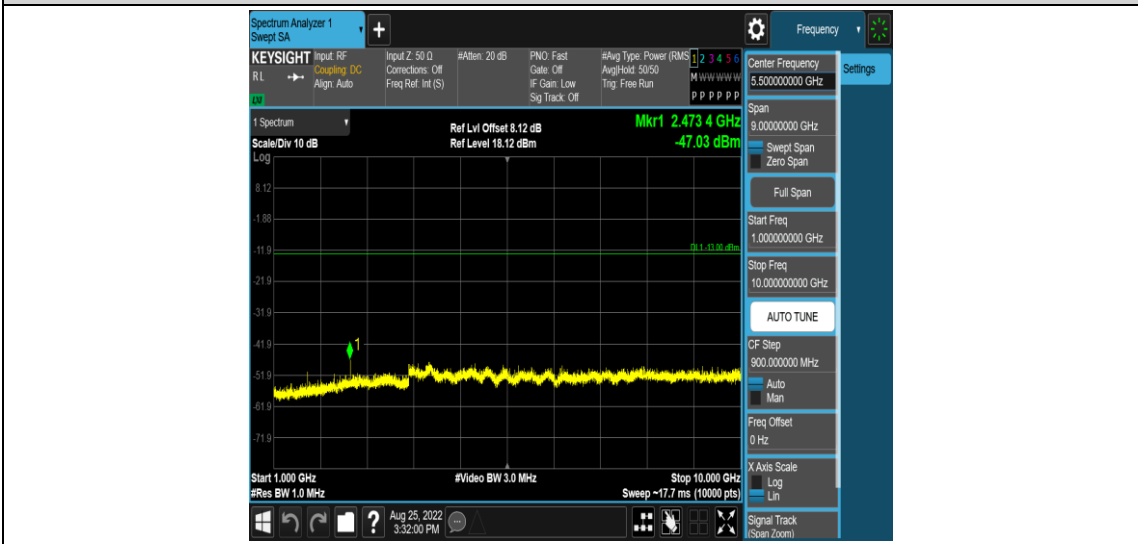

Band26-3MHz-16QAM-26805-1RB#0-Range3:30~1000MHz

Band26-3MHz-16QAM-26805-1RB#0-Range4:1000~10000MHz