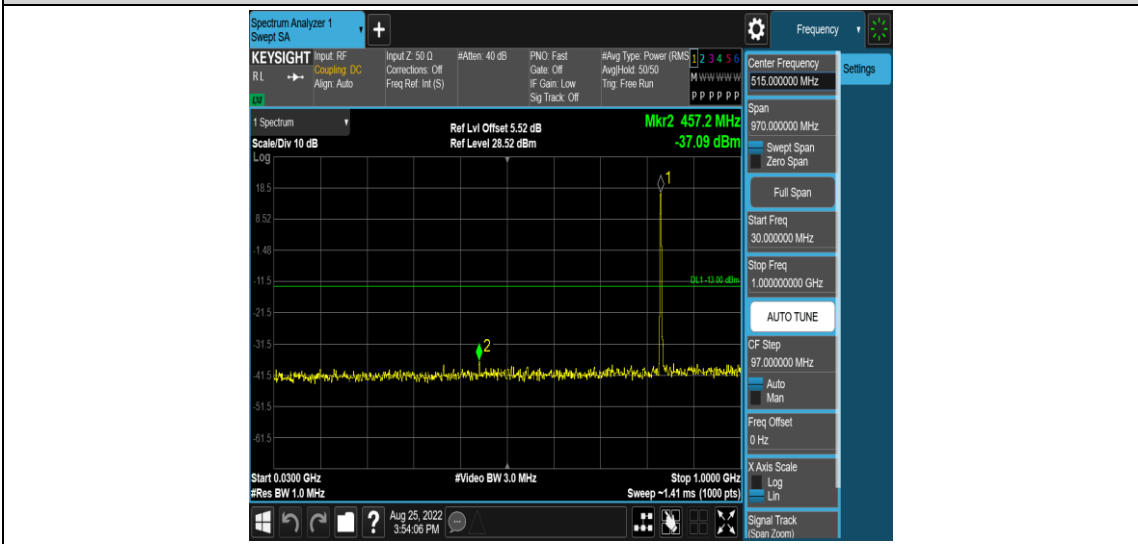

Band26-5MHz-16QAM-26815-1RB#0-Range2:0.15~30MHz

Band26-5MHz-16QAM-26815-1RB#0-Range3:30~1000MHz

Band26-5MHz-16QAM-26815-1RB#0-Range4:1000~10000MHz

Band26-5MHz-16QAM-26915-1RB#0-Range1:0.009~0.15MHz

Band26-5MHz-16QAM-26915-1RB#0-Range2:0.15~30MHz