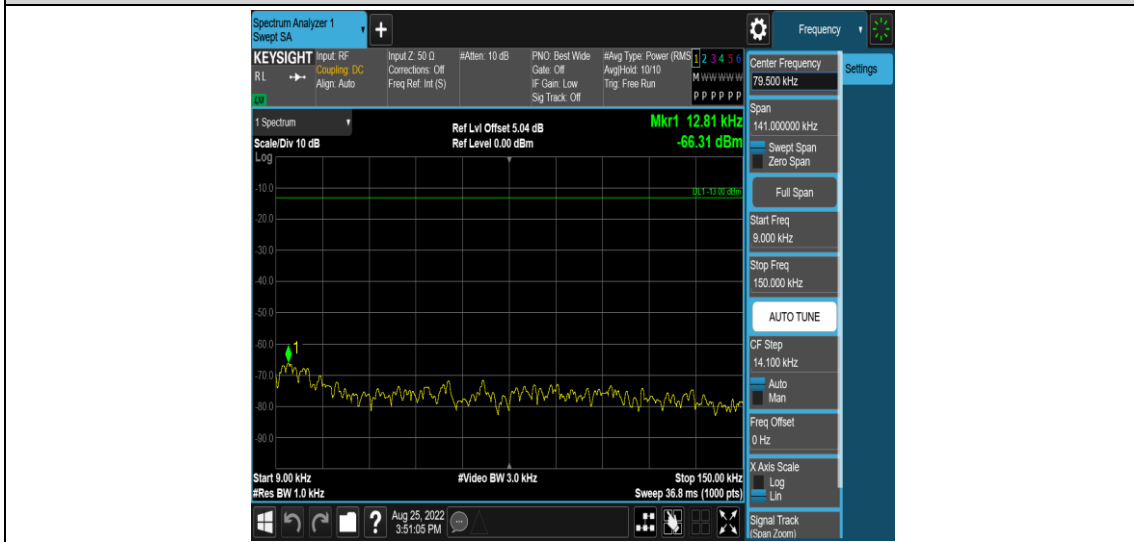

Band26-3MHz-16QAM-26915-1RB#0-Range2:0.15~30MHz

Band26-3MHz-16QAM-26915-1RB#0-Range3:30~1000MHz

Band26-3MHz-16QAM-26915-1RB#0-Range4:1000~10000MHz

Band26-3MHz-16QAM-27025-1RB#0-Range1:0.009~0.15MHz

Band26-3MHz-16QAM-27025-1RB#0-Range2:0.15~30MHz

Band26-3MHz-16QAM-27025-1RB#0-Range3:30~1000MHz

Band26-3MHz-16QAM-27025-1RB#0-Range4:1000~10000MHz

Band26-5MHz-QPSK-26815-1RB#0-Range1:0.009~0.15MHz

Band26-5MHz-QPSK-26815-1RB#0-Range2:0.15~30MHz

Band26-5MHz-QPSK-26815-1RB#0-Range3:30~1000MHz