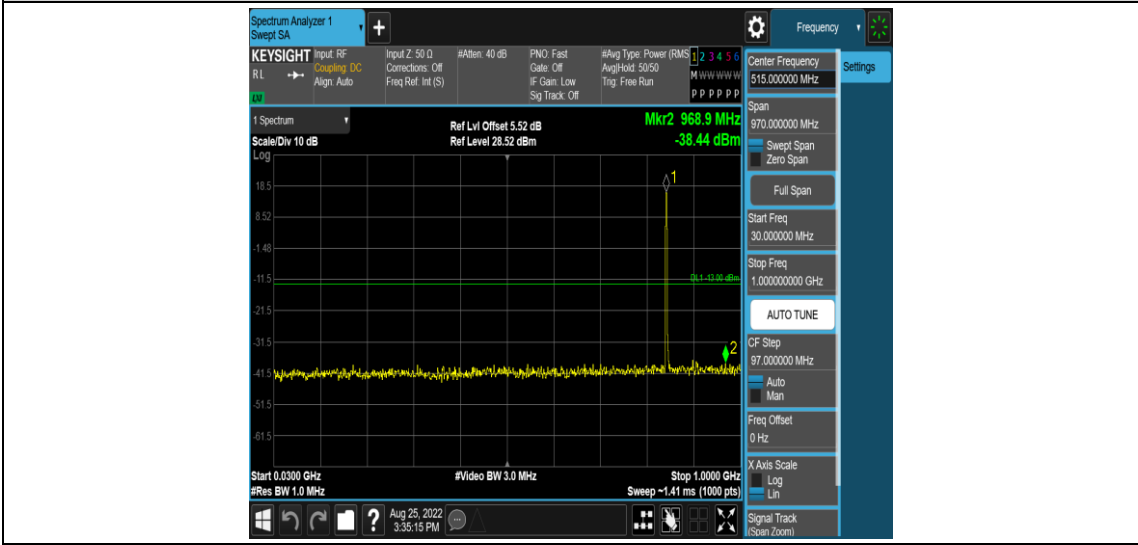

Band26-3MHz-16QAM-26915-1RB#0-Range2:0.15~30MHz

Band26-3MHz-16QAM-26915-1RB#0-Range3:30~1000MHz

Band26-3MHz-16QAM-26915-1RB#0-Range4:1000~10000MHz

Band26-3MHz-16QAM-27025-1RB#0-Range1:0.009~0.15MHz

Band26-3MHz-16QAM-27025-1RB#0-Range2:0.15~30MHz