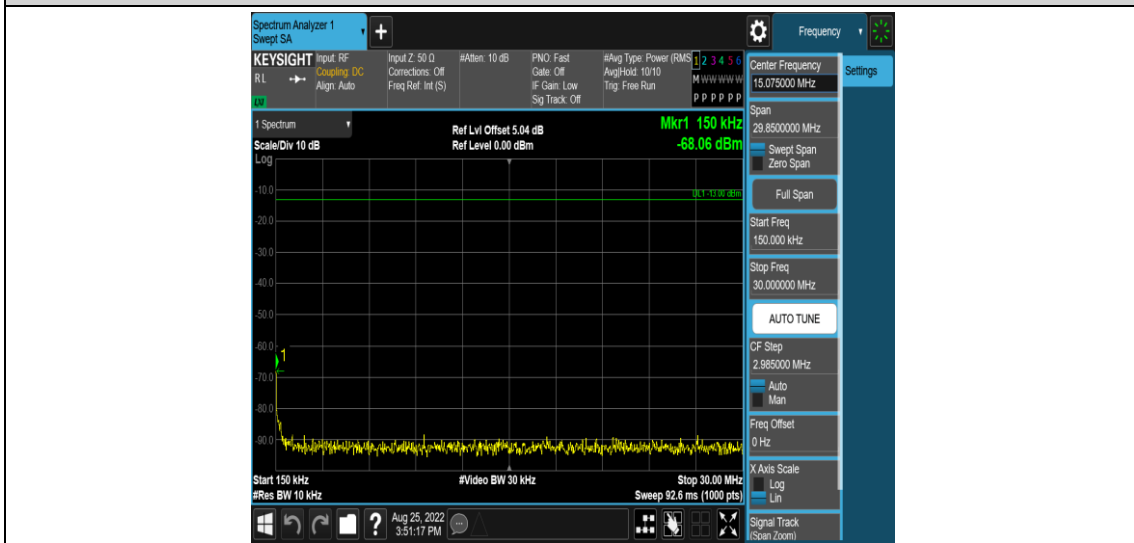

Band26-5MHz-QPSK-26815-1RB#0-Range1:0.009~0.15MHz

Band26-5MHz-QPSK-26815-1RB#0-Range2:0.15~30MHz