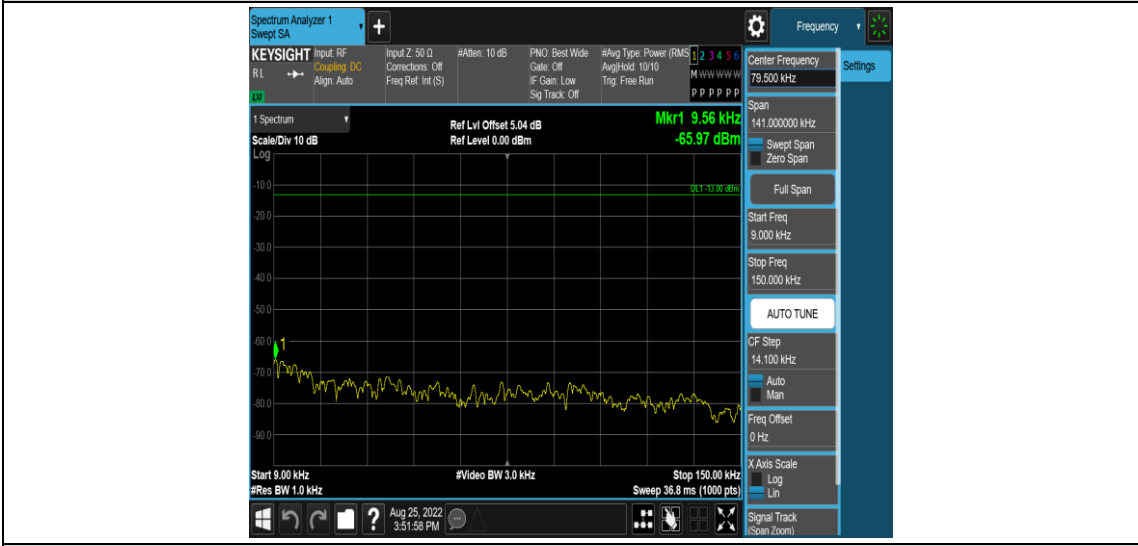

Band26-5MHz-QPSK-27015-1RB#0-Range1:0.009~0.15MHz

Band26-5MHz-QPSK-27015-1RB#0-Range2:0.15~30MHz

Band26-5MHz-QPSK-27015-1RB#0-Range3:30~1000MHz

Band26-5MHz-QPSK-27015-1RB#0-Range4:1000~10000MHz

Band26-5MHz-16QAM-26815-1RB#0-Range1:0.009~0.15MHz