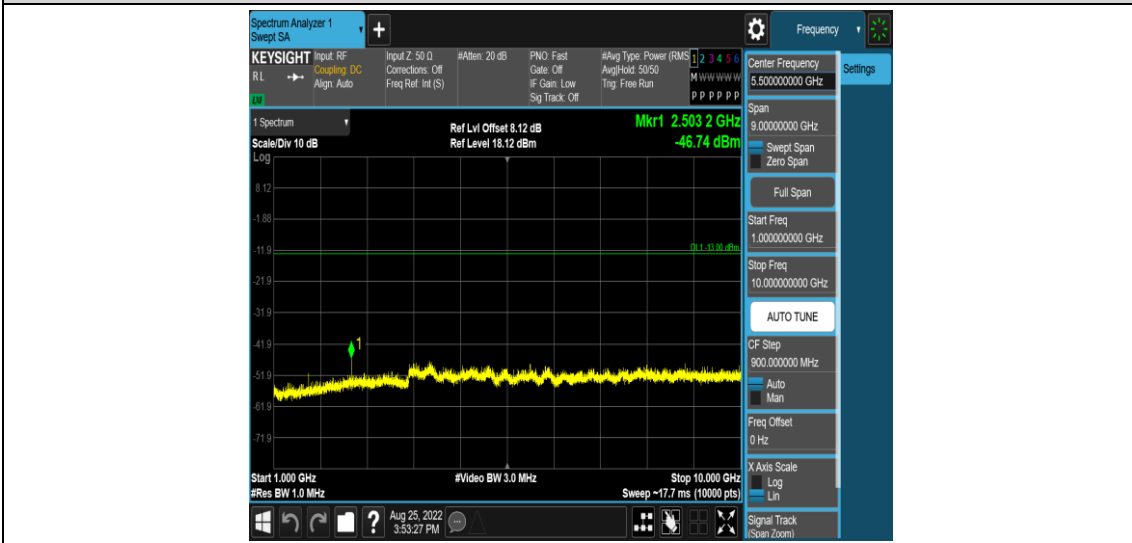

Band26-5MHz-QPSK-26815-1RB#0-Range4:1000~10000MHz

Band26-5MHz-QPSK-26915-1RB#0-Range1:0.009~0.15MHz

Band26-5MHz-QPSK-26915-1RB#0-Range2:0.15~30MHz

Band26-5MHz-QPSK-26915-1RB#0-Range3:30~1000MHz

Band26-5MHz-QPSK-26915-1RB#0-Range4:1000~10000MHz