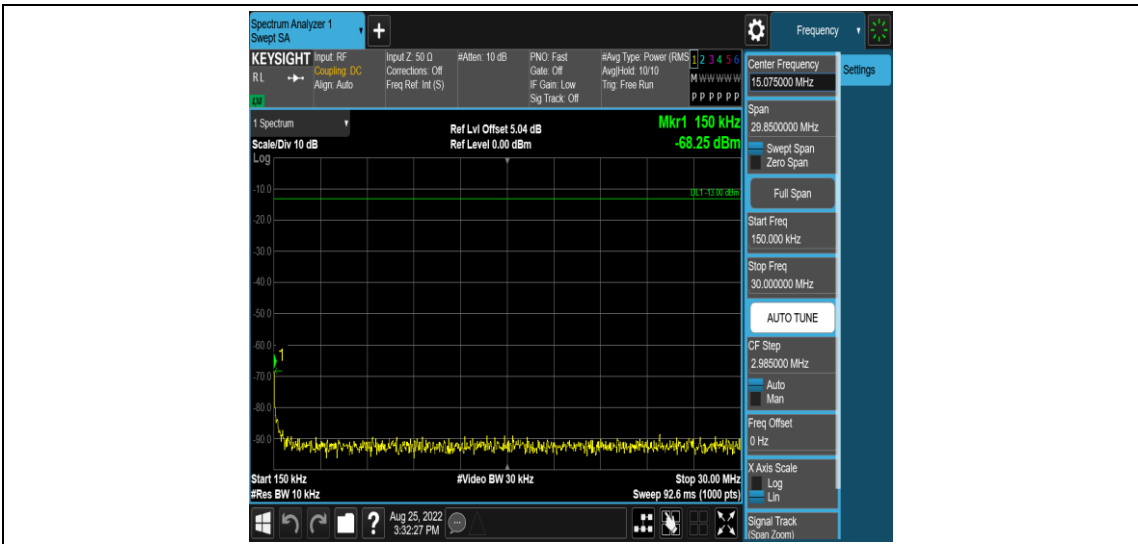

Band26-3MHz-QPSK-26805-1RB#0-Range3:30~1000MHz

Band26-3MHz-QPSK-26805-1RB#0-Range4:1000~10000MHz

Band26-3MHz-QPSK-26915-1RB#0-Range1:0.009~0.15MHz

Band26-3MHz-QPSK-26915-1RB#0-Range2:0.15~30MHz

Band26-3MHz-QPSK-26915-1RB#0-Range3:30~1000MHz

Band26-3MHz-QPSK-26915-1RB#0-Range4:1000~10000MHz

Band26-3MHz-QPSK-27025-1RB#0-Range1:0.009~0.15MHz

Band26-3MHz-QPSK-27025-1RB#0-Range2:0.15~30MHz

Band26-3MHz-QPSK-27025-1RB#0-Range3:30~1000MHz

Band26-3MHz-QPSK-27025-1RB#0-Range4:1000~10000MHz