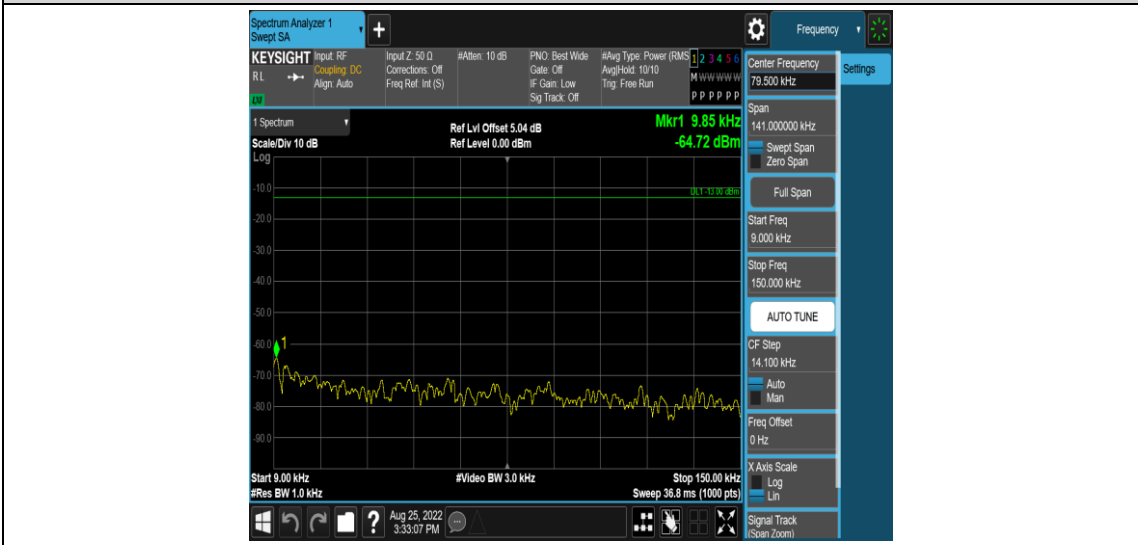

Band26-3MHz-QPSK-26915-1RB#0-Range4:1000~10000MHz

Band26-3MHz-QPSK-27025-1RB#0-Range1:0.009~0.15MHz

Band26-3MHz-QPSK-27025-1RB#0-Range2:0.15~30MHz

Band26-3MHz-QPSK-27025-1RB#0-Range3:30~1000MHz

Band26-3MHz-QPSK-27025-1RB#0-Range4:1000~10000MHz

Band26-3MHz-16QAM-26805-1RB#0-Range1:0.009~0.15MHz

Band26-3MHz-16QAM-26805-1RB#0-Range2:0.15~30MHz

Band26-3MHz-16QAM-26805-1RB#0-Range3:30~1000MHz

Band26-3MHz-16QAM-26805-1RB#0-Range4:1000~10000MHz

Band26-3MHz-16QAM-26915-1RB#0-Range1:0.009~0.15MHz

Band26-3MHz-16QAM-26915-1RB#0-Range2:0.15~30MHz

Band26-3MHz-16QAM-26915-1RB#0-Range3:30~1000MHz

Band26-3MHz-16QAM-26915-1RB#0-Range4:1000~10000MHz

Band26-3MHz-16QAM-27025-1RB#0-Range1:0.009~0.15MHz

Band26-3MHz-16QAM-27025-1RB#0-Range2:0.15~30MHz