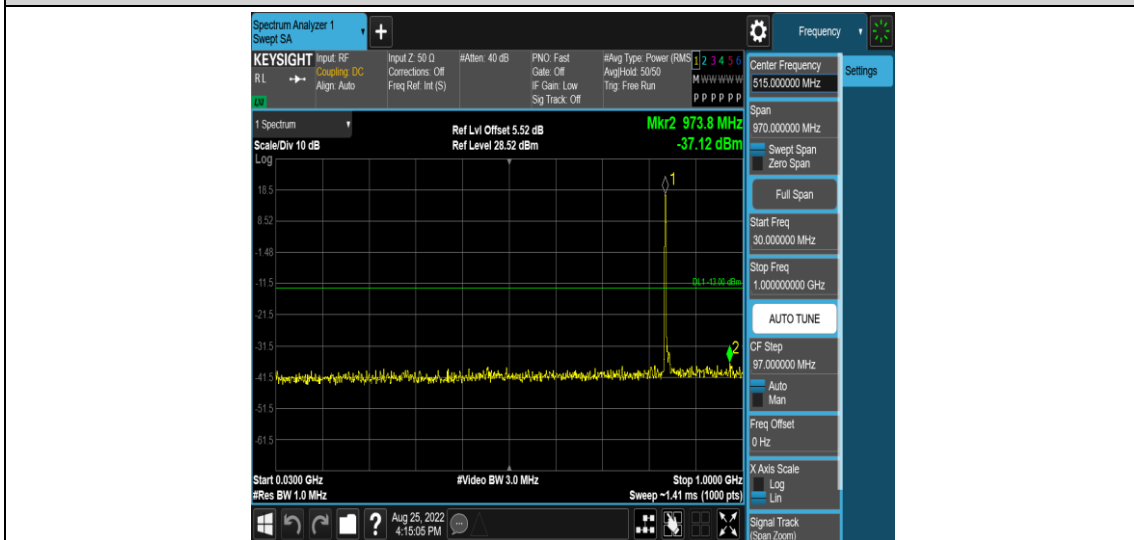

Band26-10MHz-QPSK-26990-1RB#0-Range2:0.15~30MHz

Band26-10MHz-QPSK-26990-1RB#0-Range3:30~1000MHz