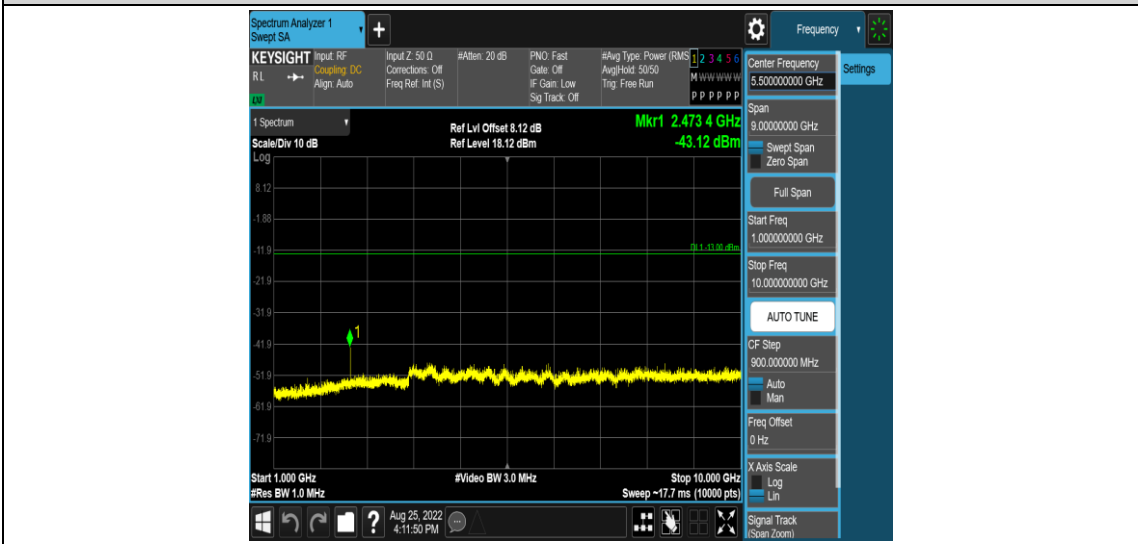

Band26-5MHz-16QAM-27015-1RB#0-Range4:1000~10000MHz

Band26-10MHz-QPSK-26840-1RB#0-Range1:0.009~0.15MHz

Band26-10MHz-QPSK-26840-1RB#0-Range2:0.15~30MHz

Band26-10MHz-QPSK-26840-1RB#0-Range3:30~1000MHz

Band26-10MHz-QPSK-26840-1RB#0-Range4:1000~10000MHz