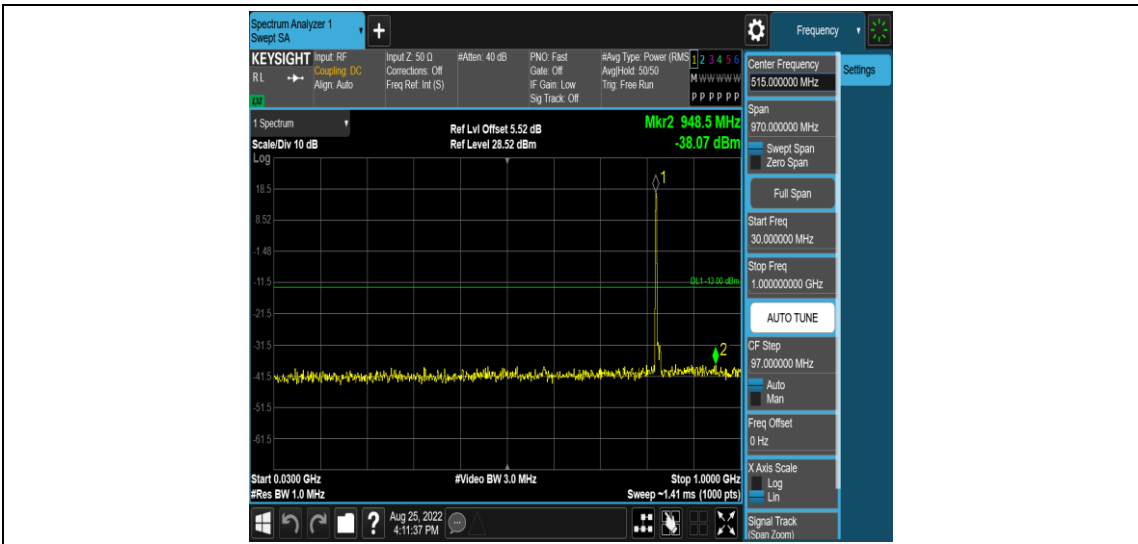

Band26-5MHz-16QAM-27015-1RB#0-Range4:1000~10000MHz

Band26-10MHz-QPSK-26840-1RB#0-Range1:0.009~0.15MHz

Band26-10MHz-QPSK-26840-1RB#0-Range2:0.15~30MHz

Band26-10MHz-QPSK-26840-1RB#0-Range3:30~1000MHz

Band26-10MHz-QPSK-26840-1RB#0-Range4:1000~10000MHz