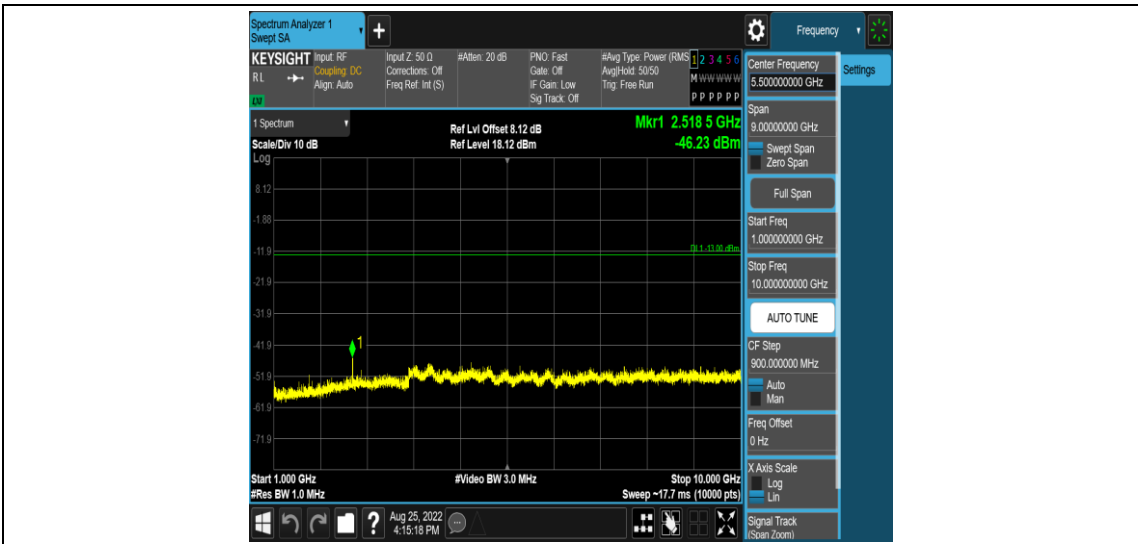

Band26-10MHz-QPSK-26990-1RB#0-Range3:30~1000MHz

Band26-10MHz-QPSK-26990-1RB#0-Range4:1000~10000MHz