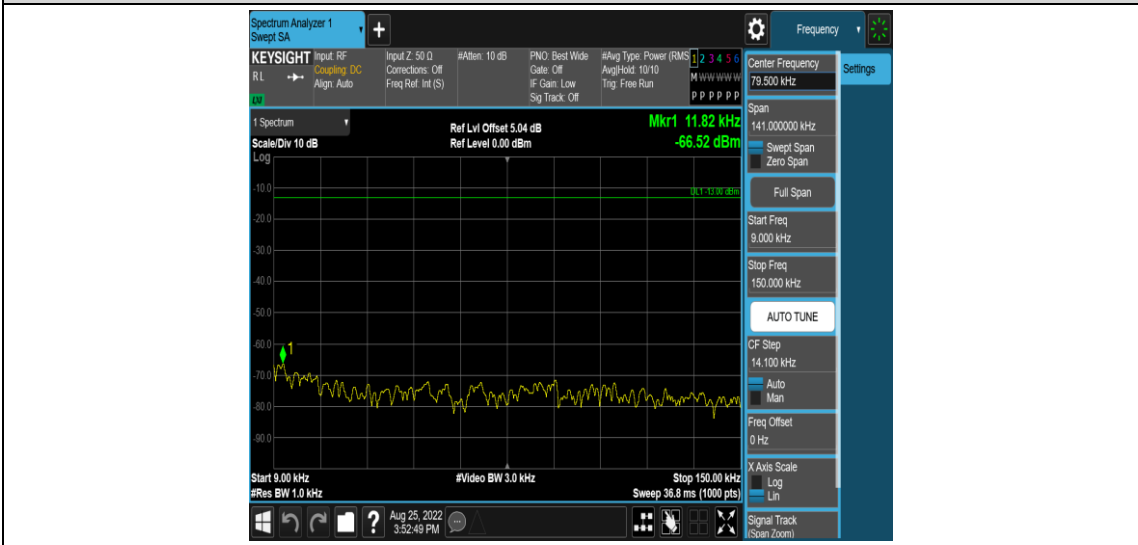

Band26-3MHz-16QAM-27025-1RB#0-Range3:30~1000MHz

Band26-3MHz-16QAM-27025-1RB#0-Range4:1000~10000MHz

Band26-5MHz-QPSK-26815-1RB#0-Range1:0.009~0.15MHz

Band26-5MHz-QPSK-26815-1RB#0-Range2:0.15~30MHz

Band26-5MHz-QPSK-26815-1RB#0-Range3:30~1000MHz

Band26-5MHz-QPSK-26815-1RB#0-Range4:1000~10000MHz

Band26-5MHz-QPSK-26915-1RB#0-Range1:0.009~0.15MHz

Band26-5MHz-QPSK-26915-1RB#0-Range2:0.15~30MHz

Band26-5MHz-QPSK-26915-1RB#0-Range3:30~1000MHz

Band26-5MHz-QPSK-26915-1RB#0-Range4:1000~10000MHz