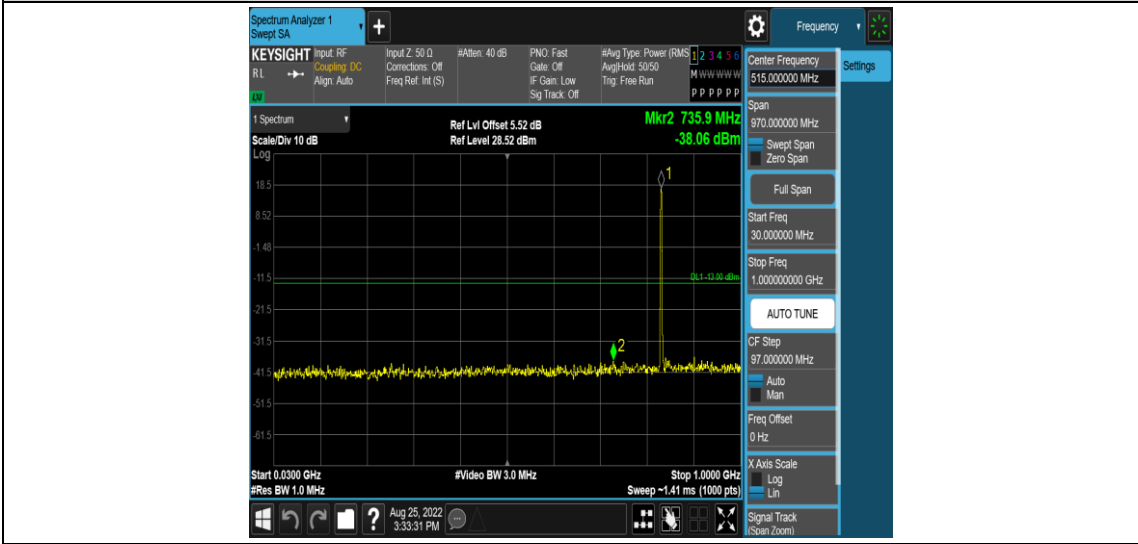

Band26-3MHz-16QAM-26915-1RB#0-Range2:0.15~30MHz

Band26-3MHz-16QAM-26915-1RB#0-Range3:30~1000MHz