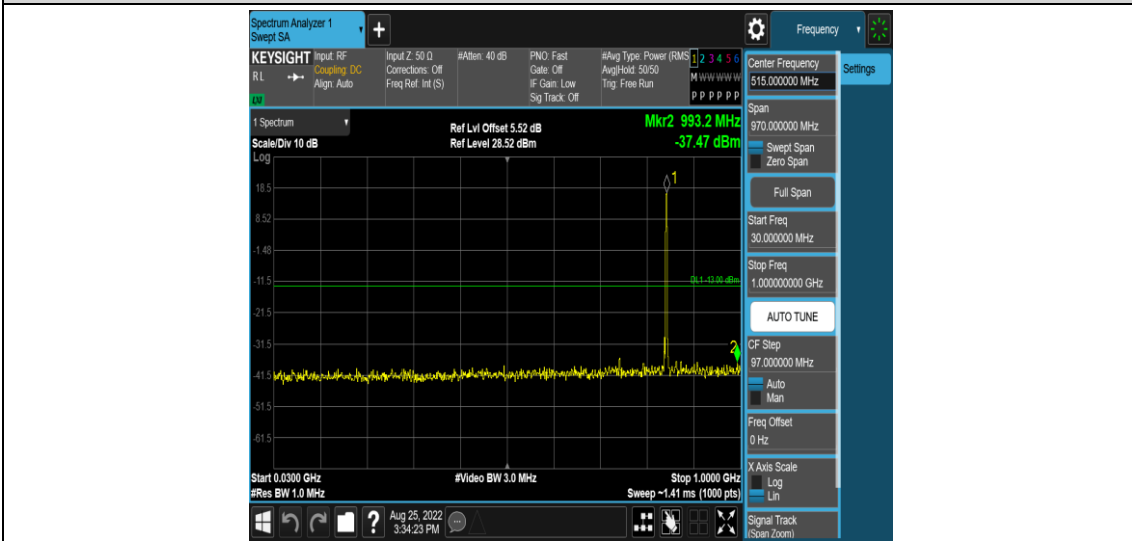

Band26-3MHz-QPSK-26805-1RB#0-Range3:30~1000MHz

Band26-3MHz-QPSK-26805-1RB#0-Range4:1000~10000MHz

Band26-3MHz-QPSK-26915-1RB#0-Range1:0.009~0.15MHz

Band26-3MHz-QPSK-26915-1RB#0-Range2:0.15~30MHz

Band26-3MHz-QPSK-26915-1RB#0-Range3:30~1000MHz

Band26-3MHz-QPSK-26915-1RB#0-Range4:1000~10000MHz

Band26-3MHz-QPSK-27025-1RB#0-Range1:0.009~0.15MHz

Band26-3MHz-QPSK-27025-1RB#0-Range2:0.15~30MHz

Band26-3MHz-QPSK-27025-1RB#0-Range3:30~1000MHz

Band26-3MHz-QPSK-27025-1RB#0-Range4:1000~10000MHz