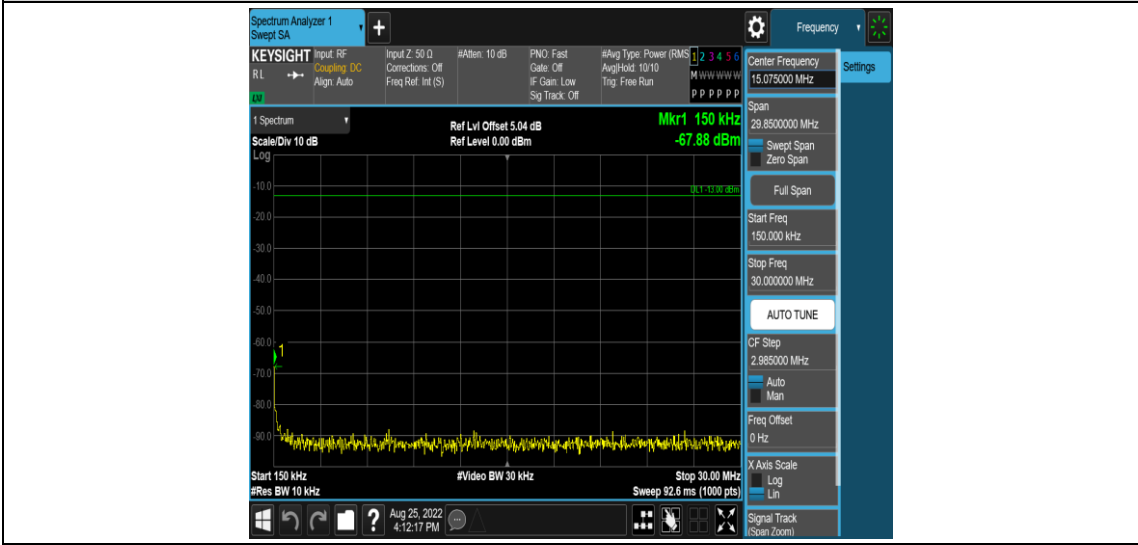

Band26-10MHz-QPSK-26990-1RB#0-Range2:0.15~30MHz

Band26-10MHz-QPSK-26990-1RB#0-Range3:30~1000MHz

Band26-10MHz-QPSK-26990-1RB#0-Range4:1000~10000MHz

Band26-10MHz-16QAM-26840-1RB#0-Range1:0.009~0.15MHz

Band26-10MHz-16QAM-26840-1RB#0-Range2:0.15~30MHz