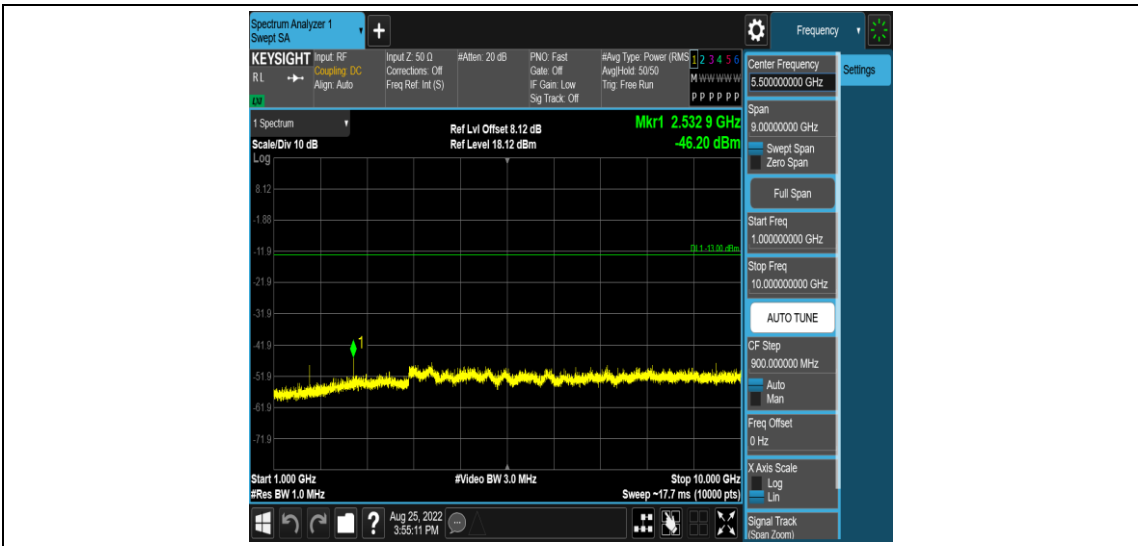

Band26-5MHz-QPSK-27015-1RB#0-Range3:30~1000MHz

Band26-5MHz-QPSK-27015-1RB#0-Range4:1000~10000MHz