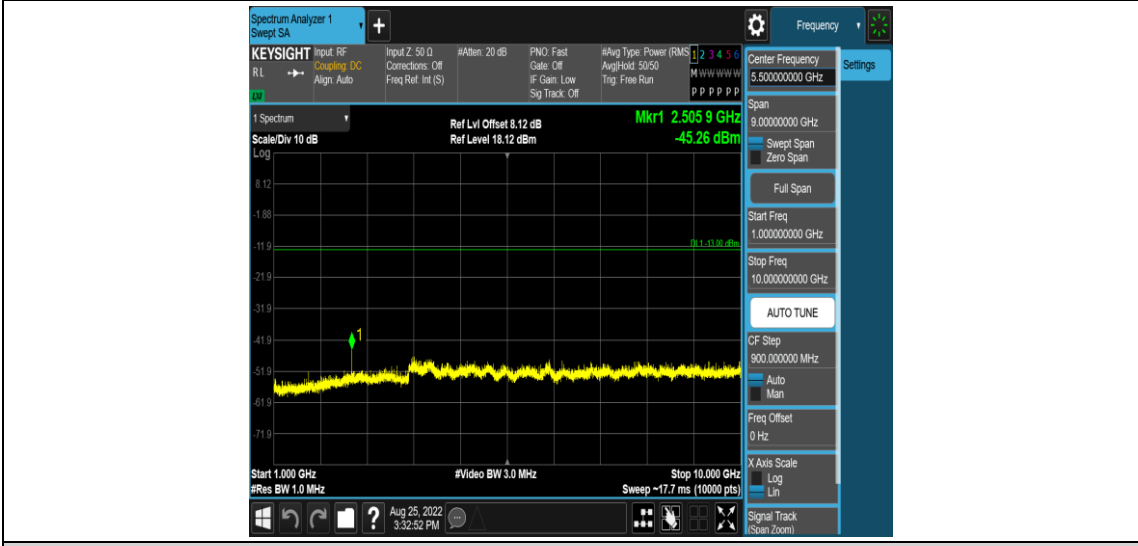

Band26-3MHz-QPSK-26805-1RB#0-Range3:30~1000MHz

Band26-3MHz-QPSK-26805-1RB#0-Range4:1000~10000MHz

Band26-3MHz-QPSK-26915-1RB#0-Range1:0.009~0.15MHz

Band26-3MHz-QPSK-26915-1RB#0-Range2:0.15~30MHz

Band26-3MHz-QPSK-26915-1RB#0-Range3:30~1000MHz

Band26-3MHz-QPSK-26915-1RB#0-Range4:1000~10000MHz

Band26-3MHz-QPSK-27025-1RB#0-Range1:0.009~0.15MHz

Band26-3MHz-QPSK-27025-1RB#0-Range2:0.15~30MHz

Band26-3MHz-QPSK-27025-1RB#0-Range3:30~1000MHz

Band26-3MHz-QPSK-27025-1RB#0-Range4:1000~10000MHz