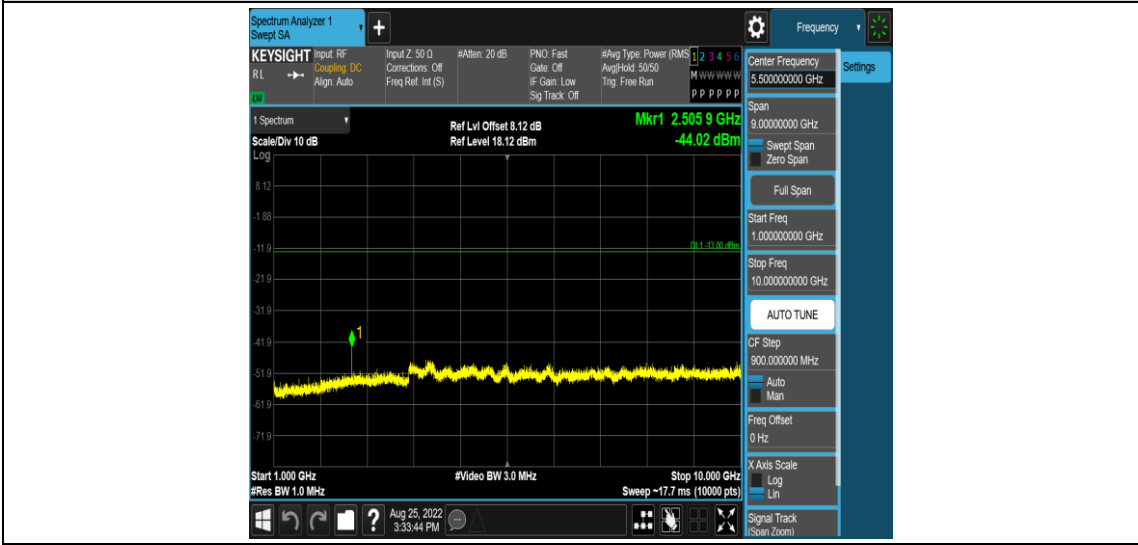

Band26-3MHz-16QAM-26915-1RB#0-Range3:30~1000MHz

Band26-3MHz-16QAM-26915-1RB#0-Range4:1000~10000MHz