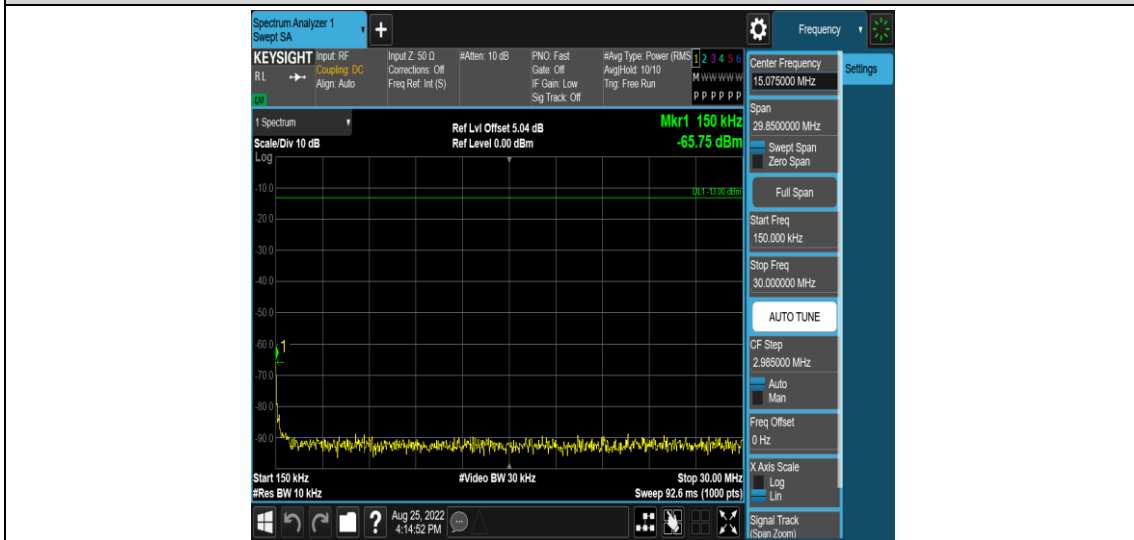

Band26-10MHz-QPSK-26915-1RB#0-Range1:0.009~0.15MHz

Band26-10MHz-QPSK-26915-1RB#0-Range2:0.15~30MHz

Band26-10MHz-QPSK-26915-1RB#0-Range3:30~1000MHz

Band26-10MHz-QPSK-26915-1RB#0-Range4:1000~10000MHz

Band26-10MHz-QPSK-26990-1RB#0-Range1:0.009~0.15MHz