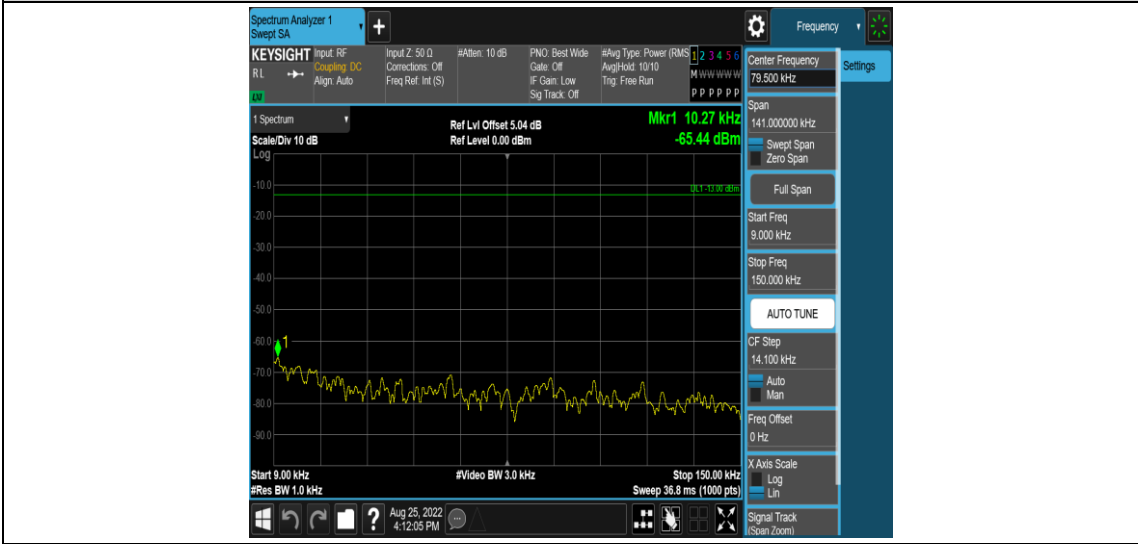

Band26-10MHz-QPSK-26990-1RB#0-Range4:1000~10000MHz

Band26-10MHz-16QAM-26840-1RB#0-Range1:0.009~0.15MHz