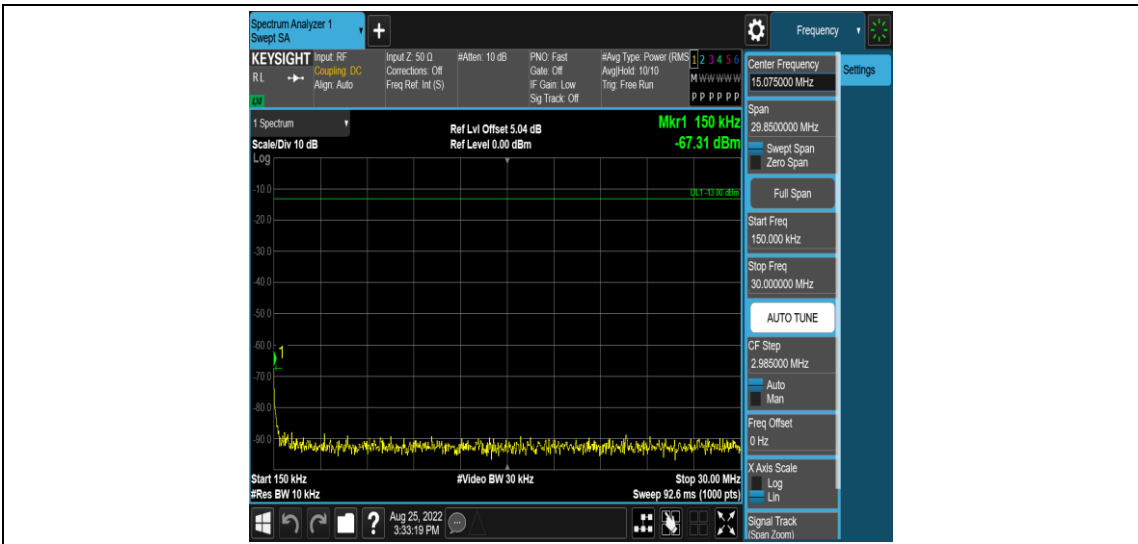

Band26-3MHz-16QAM-26805-1RB#0-Range1:0.009~0.15MHz

Band26-3MHz-16QAM-26805-1RB#0-Range2:0.15~30MHz

Band26-3MHz-16QAM-26805-1RB#0-Range3:30~1000MHz

Band26-3MHz-16QAM-26805-1RB#0-Range4:1000~10000MHz

Band26-3MHz-16QAM-26915-1RB#0-Range1:0.009~0.15MHz

Band26-3MHz-16QAM-26915-1RB#0-Range2:0.15~30MHz

Band26-3MHz-16QAM-26915-1RB#0-Range3:30~1000MHz

Band26-3MHz-16QAM-26915-1RB#0-Range4:1000~10000MHz

Band26-3MHz-16QAM-27025-1RB#0-Range1:0.009~0.15MHz

Band26-3MHz-16QAM-27025-1RB#0-Range2:0.15~30MHz