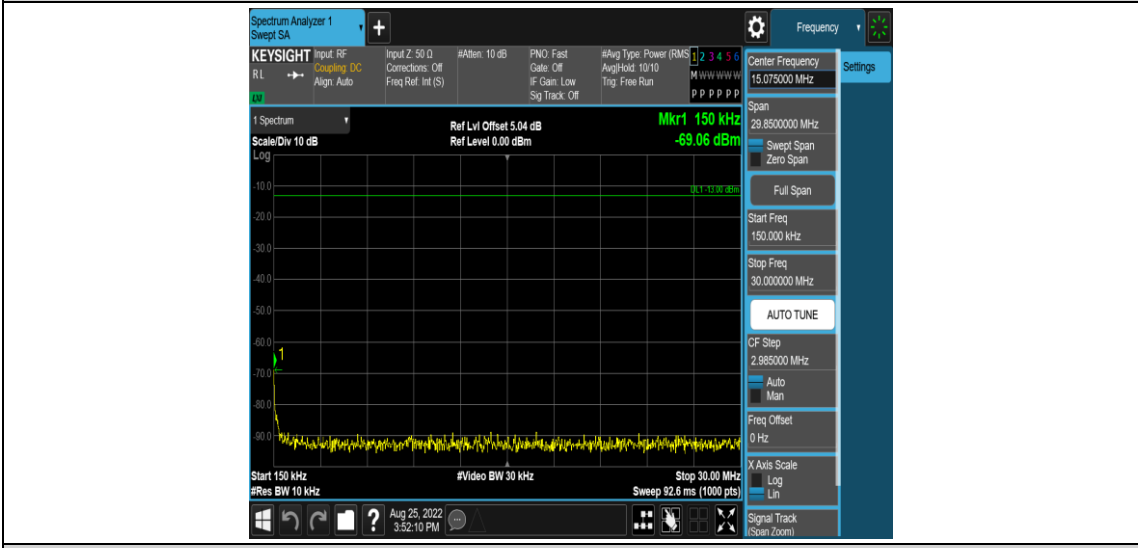

Band26-5MHz-QPSK-27015-1RB#0-Range1:0.009~0.15MHz

Band26-5MHz-QPSK-27015-1RB#0-Range2:0.15~30MHz

Band26-5MHz-QPSK-27015-1RB#0-Range3:30~1000MHz

Band26-5MHz-QPSK-27015-1RB#0-Range4:1000~10000MHz

Band26-5MHz-16QAM-26815-1RB#0-Range1:0.009~0.15MHz