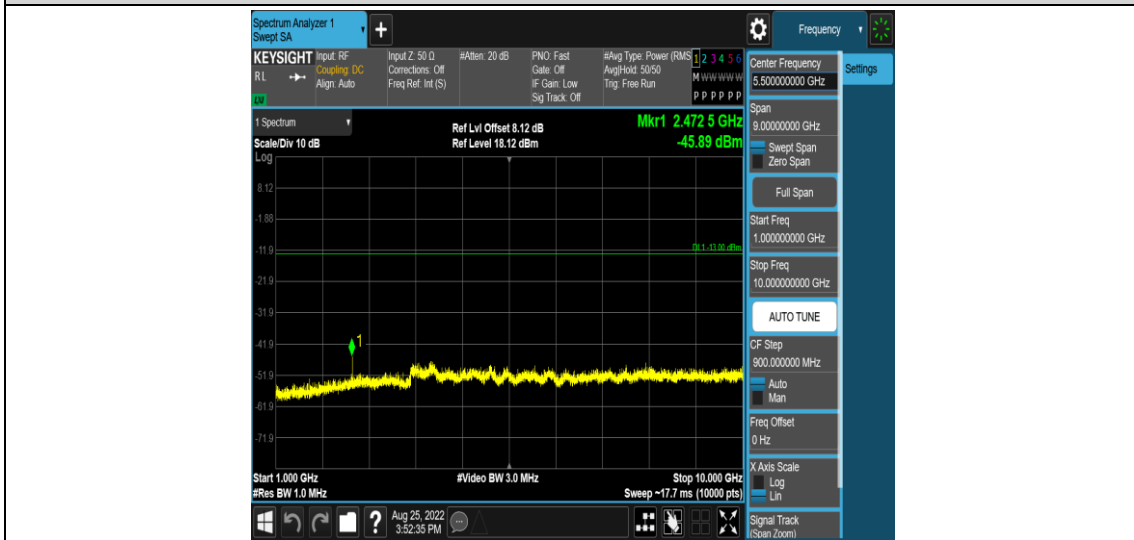

Band26-5MHz-16QAM-26815-1RB#0-Range3:30~1000MHz

Band26-5MHz-16QAM-26815-1RB#0-Range4:1000~10000MHz