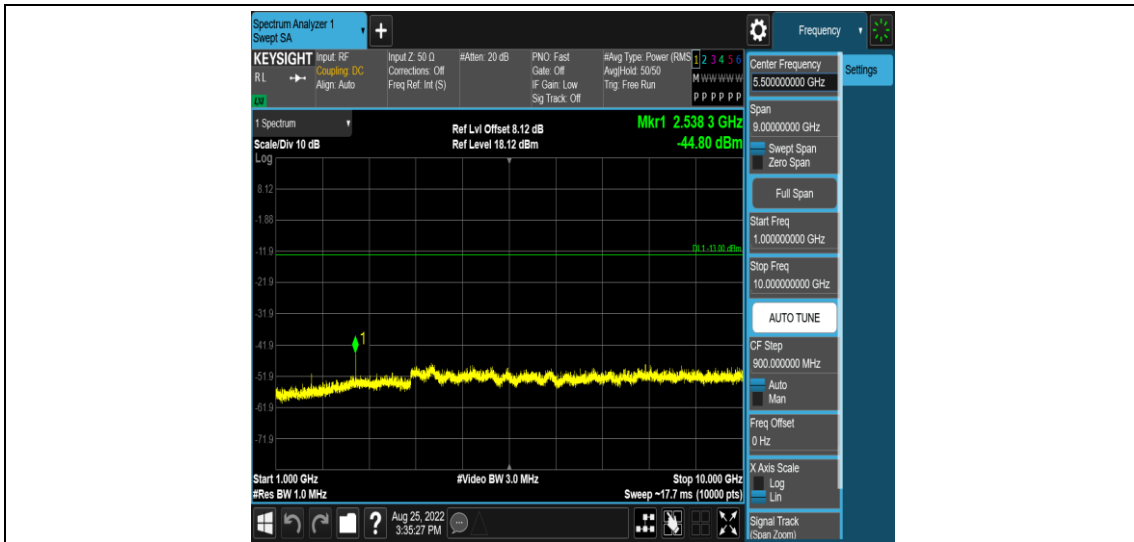

Band26-3MHz-16QAM-27025-1RB#0-Range3:30~1000MHz

Band26-3MHz-16QAM-27025-1RB#0-Range4:1000~10000MHz