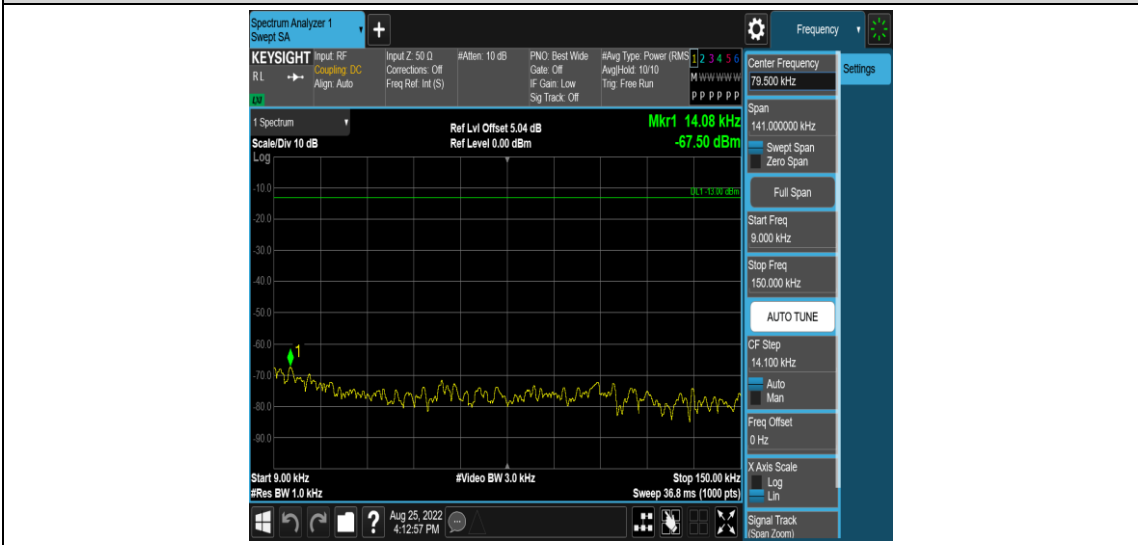

Band26-5MHz-16QAM-27015-1RB#0-Range4:1000~10000MHz

Band26-10MHz-QPSK-26840-1RB#0-Range1:0.009~0.15MHz

Band26-10MHz-QPSK-26840-1RB#0-Range2:0.15~30MHz

Band26-10MHz-QPSK-26840-1RB#0-Range3:30~1000MHz

Band26-10MHz-QPSK-26840-1RB#0-Range4:1000~10000MHz

Band26-10MHz-QPSK-26915-1RB#0-Range1:0.009~0.15MHz

Band26-10MHz-QPSK-26915-1RB#0-Range2:0.15~30MHz

Band26-10MHz-QPSK-26915-1RB#0-Range3:30~1000MHz

Band26-10MHz-QPSK-26915-1RB#0-Range4:1000~10000MHz

Band26-10MHz-QPSK-26990-1RB#0-Range1:0.009~0.15MHz