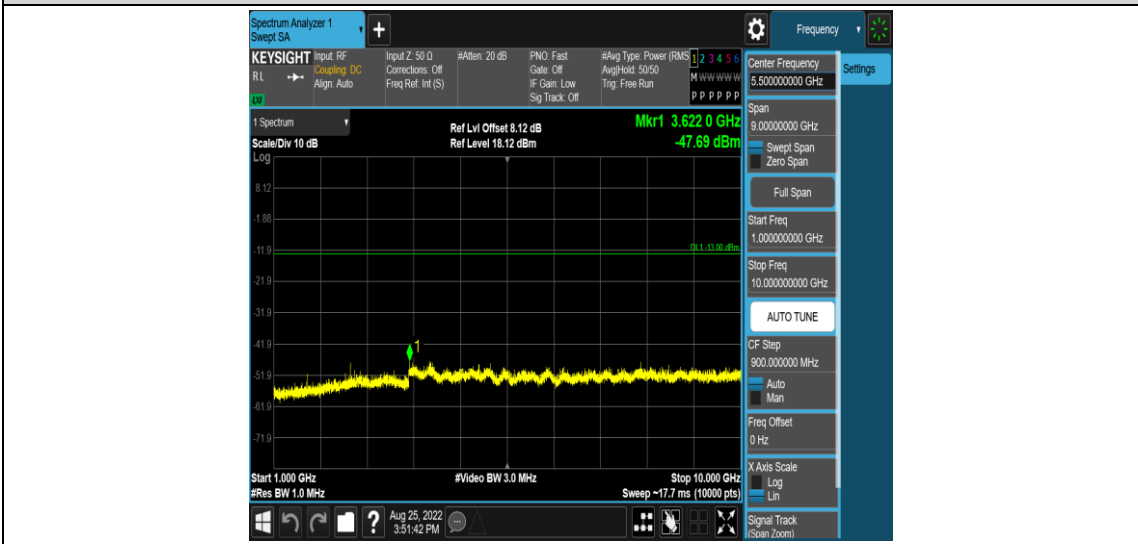

Band26-3MHz-16QAM-27025-1RB#0-Range3:30~1000MHz

Band26-3MHz-16QAM-27025-1RB#0-Range4:1000~10000MHz

Band26-5MHz-QPSK-26815-1RB#0-Range1:0.009~0.15MHz

Band26-5MHz-QPSK-26815-1RB#0-Range2:0.15~30MHz

Band26-5MHz-QPSK-26815-1RB#0-Range3:30~1000MHz