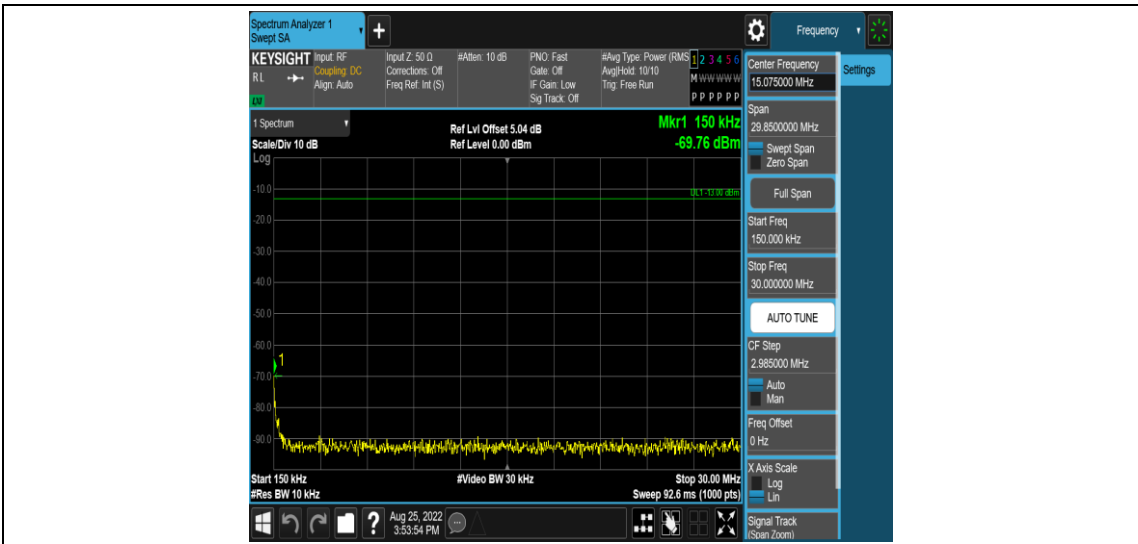

Band26-5MHz-16QAM-26815-1RB#0-Range2:0.15~30MHz

Band26-5MHz-16QAM-26815-1RB#0-Range3:30~1000MHz

Band26-5MHz-16QAM-26815-1RB#0-Range4:1000~10000MHz

Band26-5MHz-16QAM-26915-1RB#0-Range1:0.009~0.15MHz

Band26-5MHz-16QAM-26915-1RB#0-Range2:0.15~30MHz