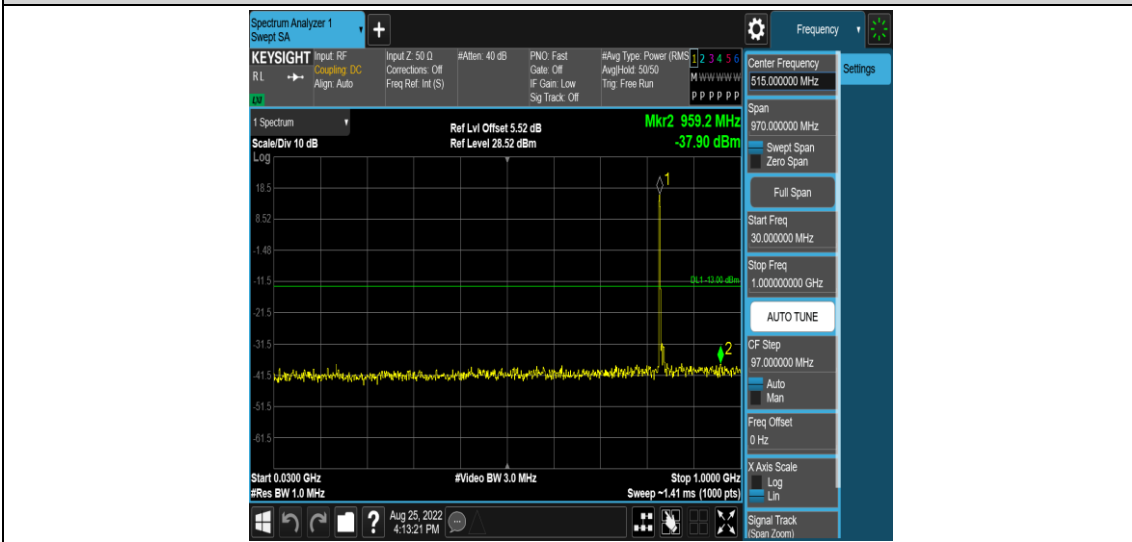

Band26-10MHz-QPSK-26915-1RB#0-Range2:0.15~30MHz

Band26-10MHz-QPSK-26915-1RB#0-Range3:30~1000MHz