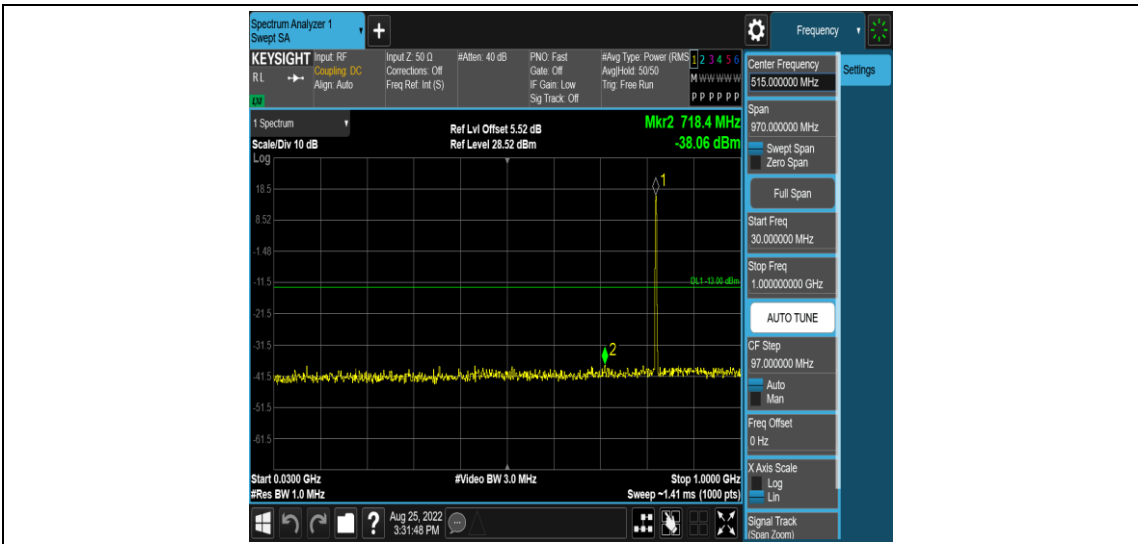

Band26-3MHz-QPSK-26915-1RB#0-Range4:1000~10000MHz

Band26-3MHz-QPSK-27025-1RB#0-Range1:0.009~0.15MHz

Band26-3MHz-QPSK-27025-1RB#0-Range2:0.15~30MHz

Band26-3MHz-QPSK-27025-1RB#0-Range3:30~1000MHz

Band26-3MHz-QPSK-27025-1RB#0-Range4:1000~10000MHz

Band26-3MHz-16QAM-26805-1RB#0-Range1:0.009~0.15MHz

Band26-3MHz-16QAM-26805-1RB#0-Range2:0.15~30MHz

Band26-3MHz-16QAM-26805-1RB#0-Range3:30~1000MHz

Band26-3MHz-16QAM-26805-1RB#0-Range4:1000~10000MHz

Band26-3MHz-16QAM-26915-1RB#0-Range1:0.009~0.15MHz