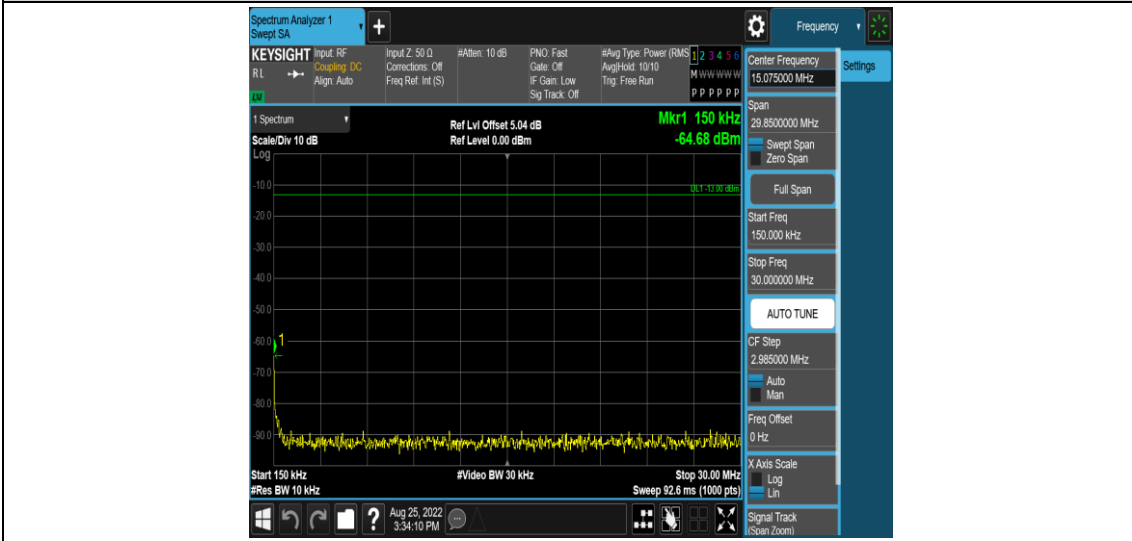

Band26-3MHz-QPSK-26805-1RB#0-Range3:30~1000MHz

Band26-3MHz-QPSK-26805-1RB#0-Range4:1000~10000MHz

Band26-3MHz-QPSK-26915-1RB#0-Range1:0.009~0.15MHz

Band26-3MHz-QPSK-26915-1RB#0-Range2:0.15~30MHz

Band26-3MHz-QPSK-26915-1RB#0-Range3:30~1000MHz

Band26-3MHz-QPSK-26915-1RB#0-Range4:1000~10000MHz

Band26-3MHz-QPSK-27025-1RB#0-Range1:0.009~0.15MHz

Band26-3MHz-QPSK-27025-1RB#0-Range2:0.15~30MHz

Band26-3MHz-QPSK-27025-1RB#0-Range3:30~1000MHz

Band26-3MHz-QPSK-27025-1RB#0-Range4:1000~10000MHz