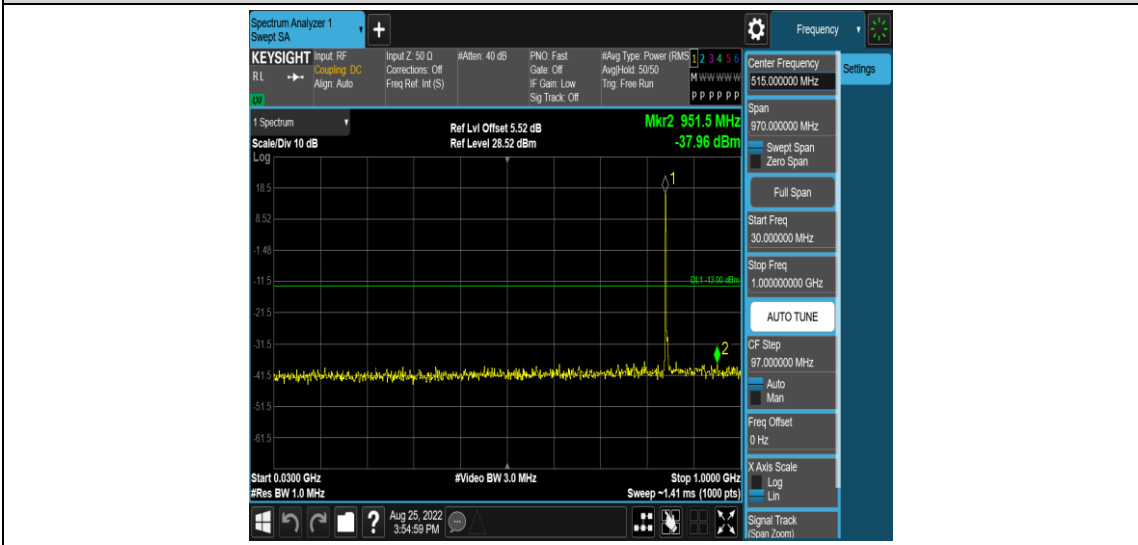

Band26-5MHz-QPSK-27015-1RB#0-Range2:0.15~30MHz

Band26-5MHz-QPSK-27015-1RB#0-Range3:30~1000MHz