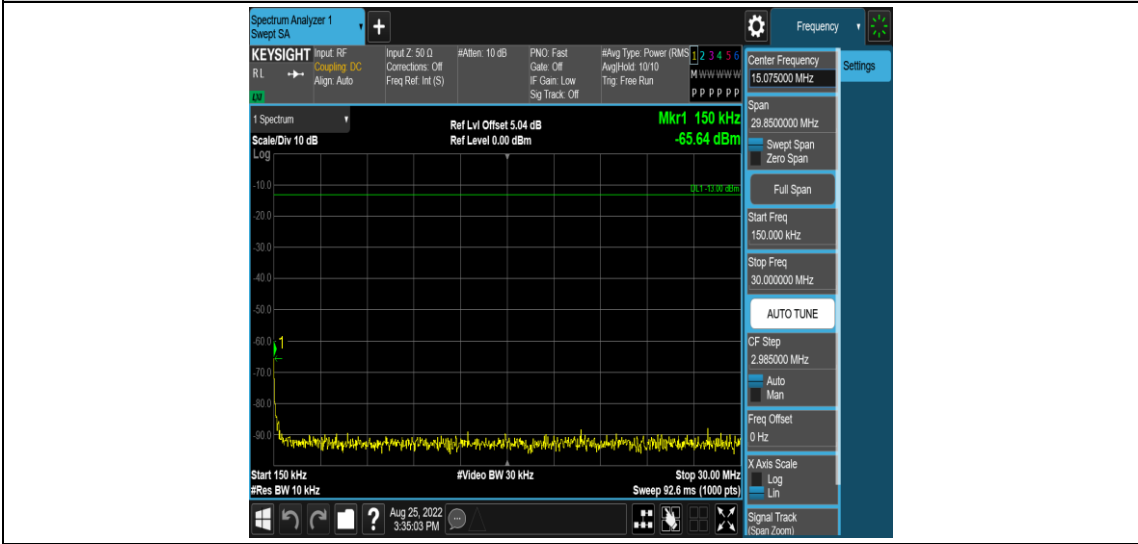

Band26-3MHz-16QAM-26915-1RB#0-Range2:0.15~30MHz

Band26-3MHz-16QAM-26915-1RB#0-Range3:30~1000MHz

Band26-3MHz-16QAM-26915-1RB#0-Range4:1000~10000MHz

Band26-3MHz-16QAM-27025-1RB#0-Range1:0.009~0.15MHz

Band26-3MHz-16QAM-27025-1RB#0-Range2:0.15~30MHz