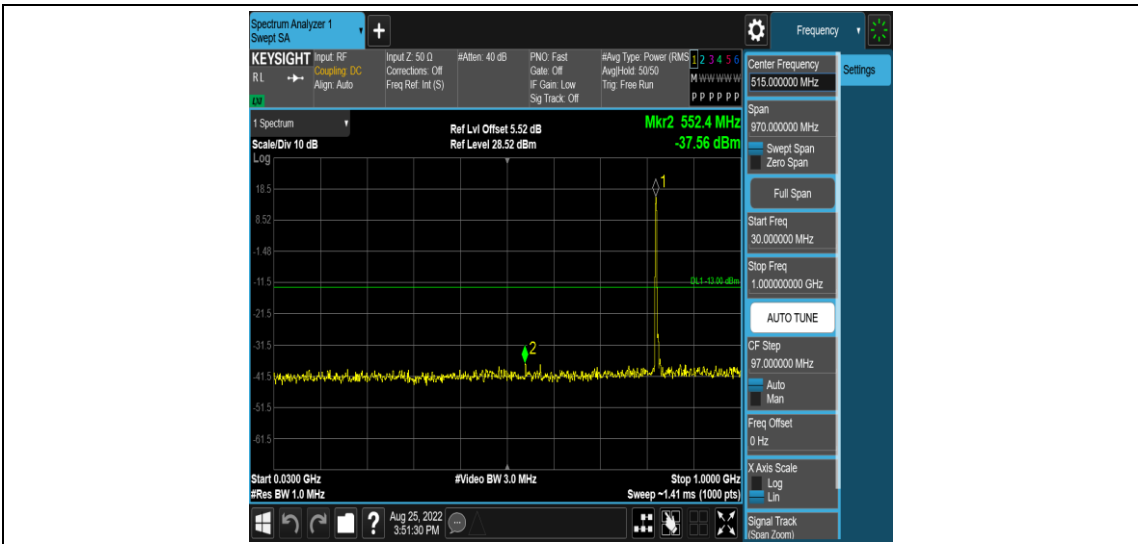

Band26-3MHz-16QAM-27025-1RB#0-Range3:30~1000MHz

Band26-3MHz-16QAM-27025-1RB#0-Range4:1000~10000MHz

Band26-5MHz-QPSK-26815-1RB#0-Range1:0.009~0.15MHz

Band26-5MHz-QPSK-26815-1RB#0-Range2:0.15~30MHz

Band26-5MHz-QPSK-26815-1RB#0-Range3:30~1000MHz