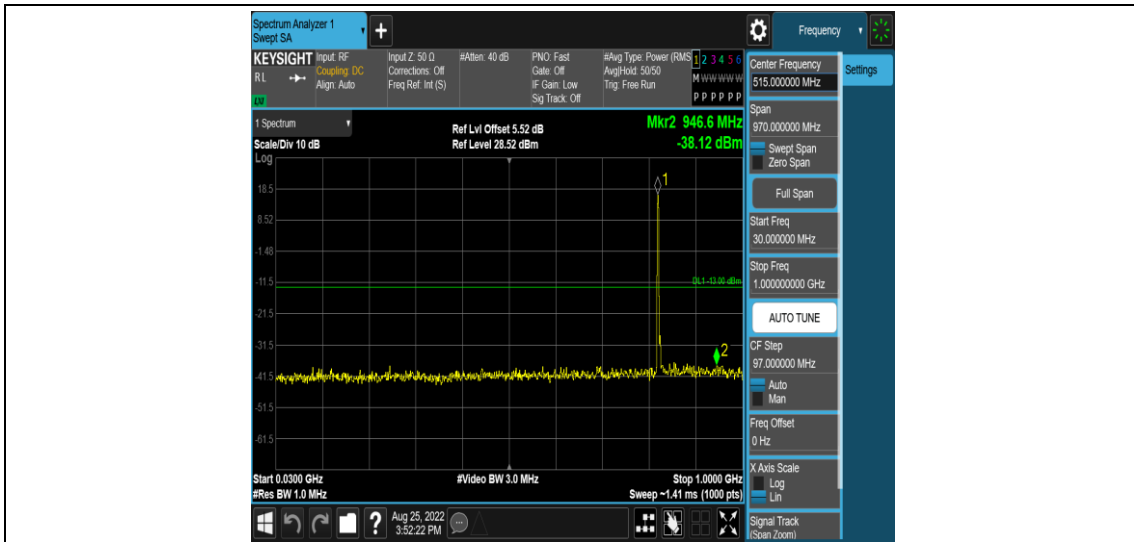

Band26-5MHz-16QAM-26815-1RB#0-Range2:0.15~30MHz

Band26-5MHz-16QAM-26815-1RB#0-Range3:30~1000MHz