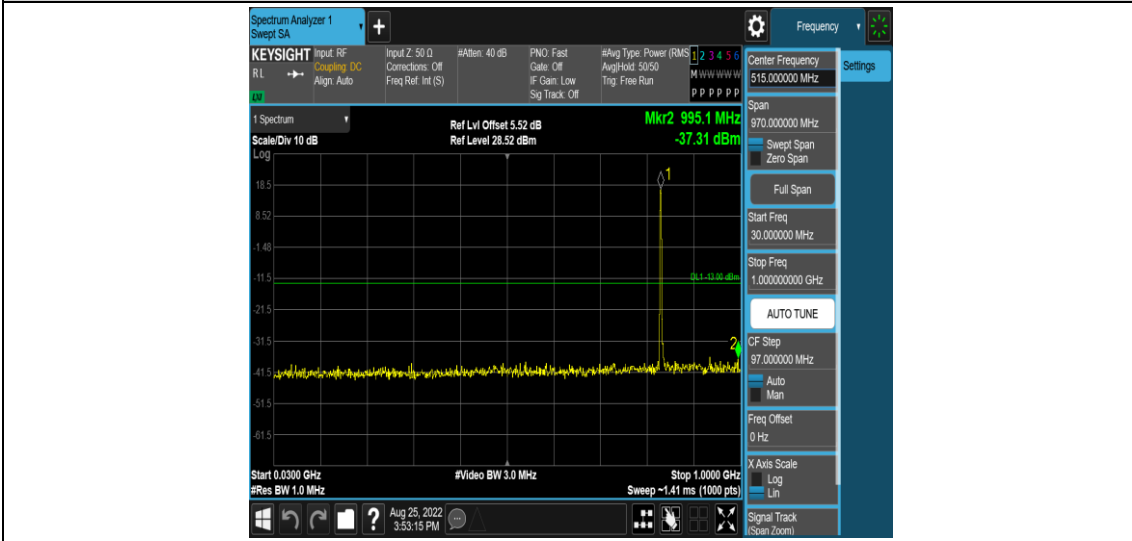

Band26-5MHz-QPSK-26915-1RB#0-Range2:0.15~30MHz

Band26-5MHz-QPSK-26915-1RB#0-Range3:30~1000MHz