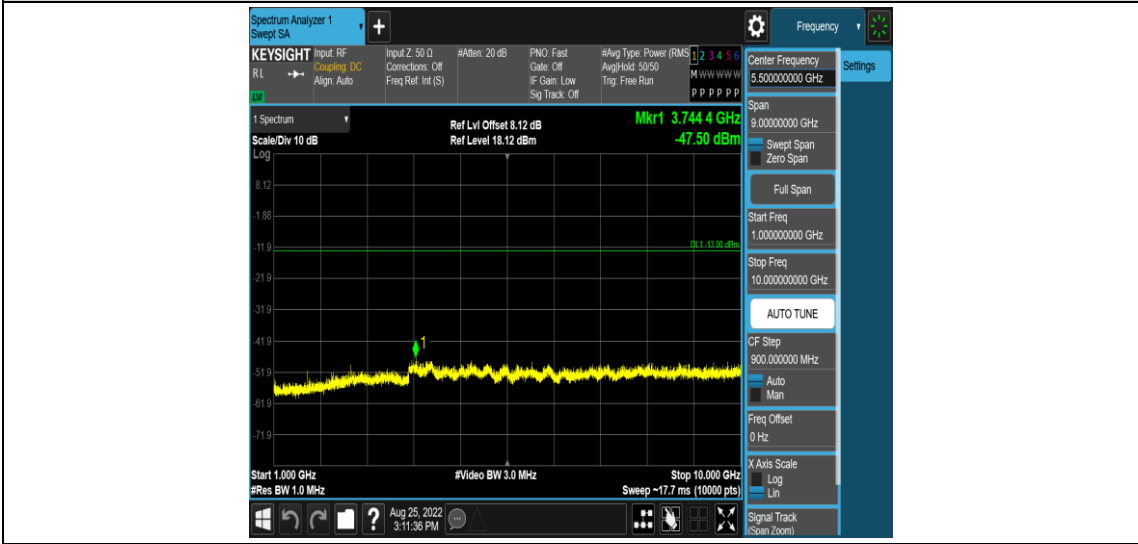

Band26-1.4MHz-QPSK-26797-1RB#0-Range4:1000~10000MHz