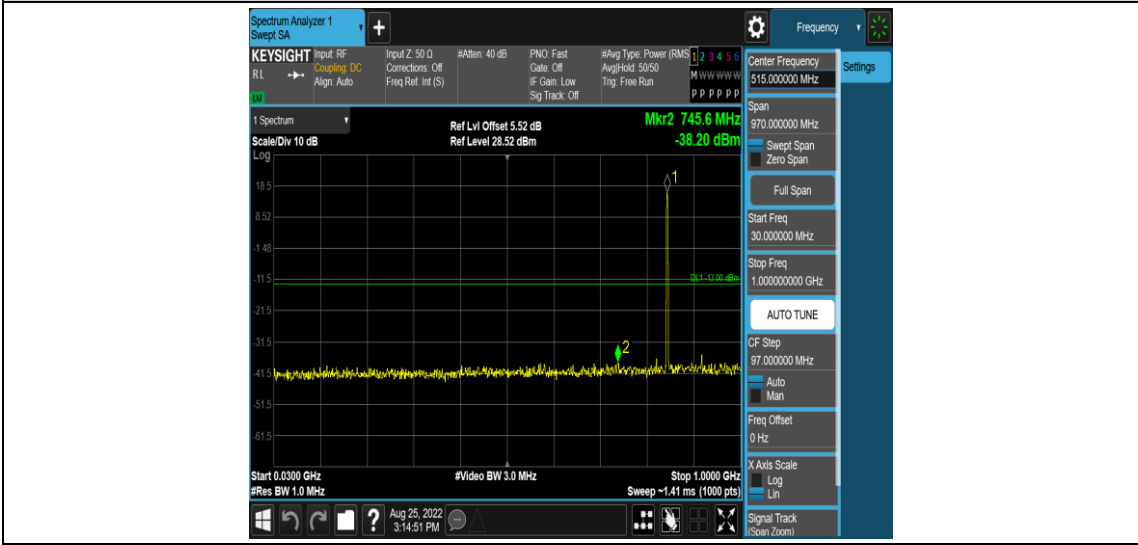

Band26-1.4MHz-QPSK-27033-1RB#0-Range3:30~1000MHz