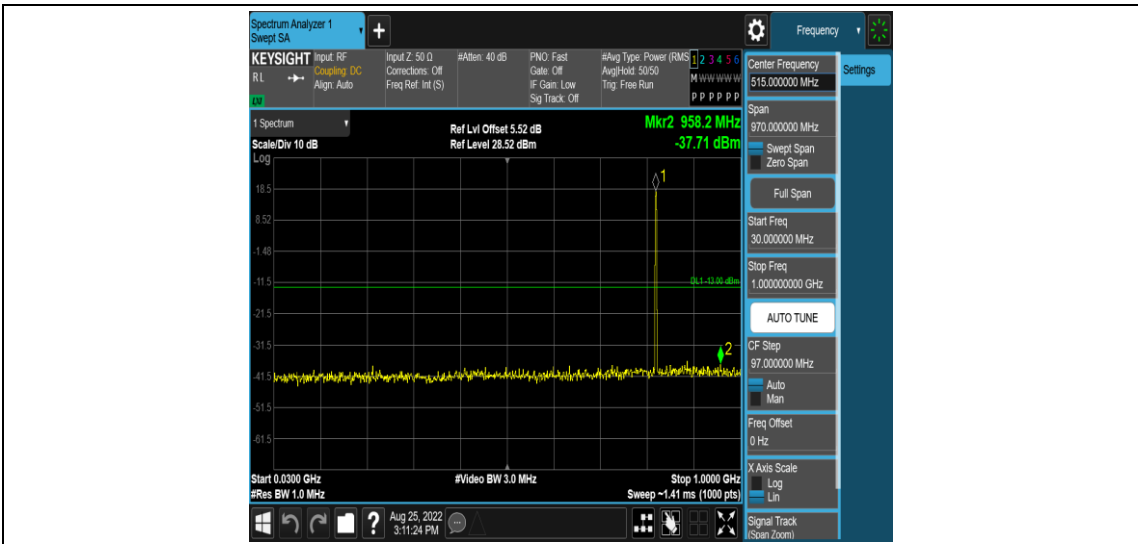

Band26	15MHz	16QAM	26965	1RB#0	Range4:1000~10000MHz	PASS
--------	-------	-------	-------	-------	----------------------	------

Test Graphs

Band26-1.4MHz-QPSK-26797-1RB#0-Range1:0.009~0.15MHz

Band26-1.4MHz-QPSK-26797-1RB#0-Range2:0.15~30MHz