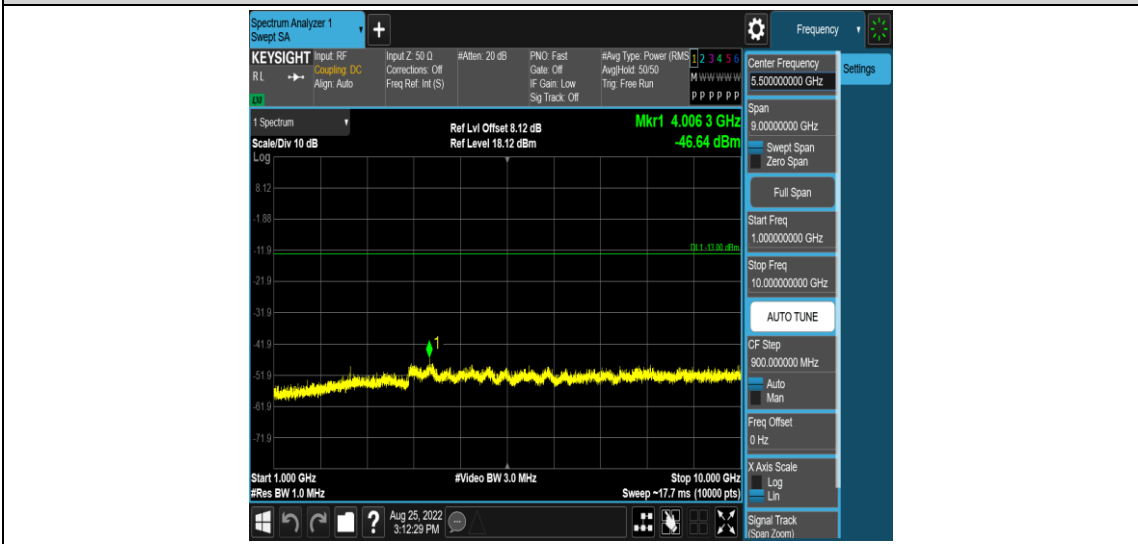

Band26-1.4MHz-16QAM-26797-1RB#0-Range4:1000~10000MHz