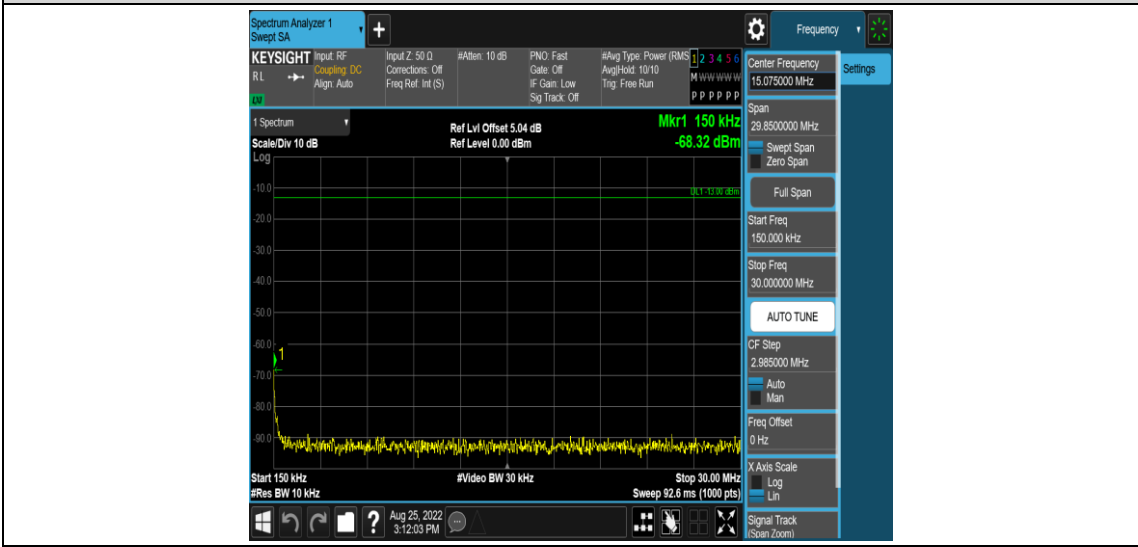

Band26-1.4MHz-16QAM-26797-1RB#0-Range2:0.15~30MHz