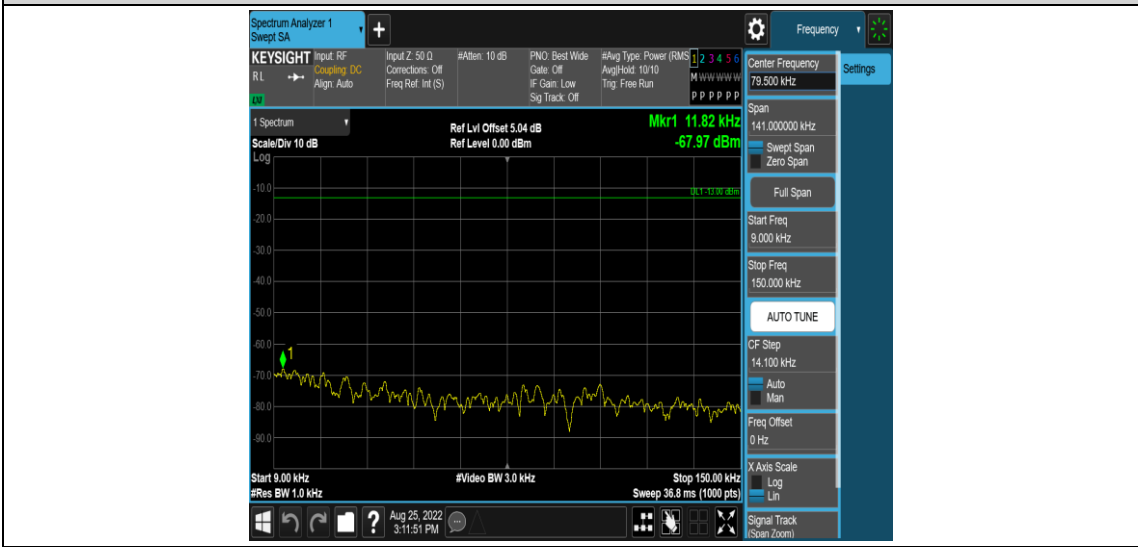

Band26-1.4MHz-QPSK-26915-1RB#0-Range4:1000~10000MHz

Band26-1.4MHz-QPSK-27033-1RB#0-Range1:0.009~0.15MHz

Band26-1.4MHz-QPSK-27033-1RB#0-Range2:0.15~30MHz

Band26-1.4MHz-QPSK-27033-1RB#0-Range3:30~1000MHz

Band26-1.4MHz-QPSK-27033-1RB#0-Range4:1000~10000MHz