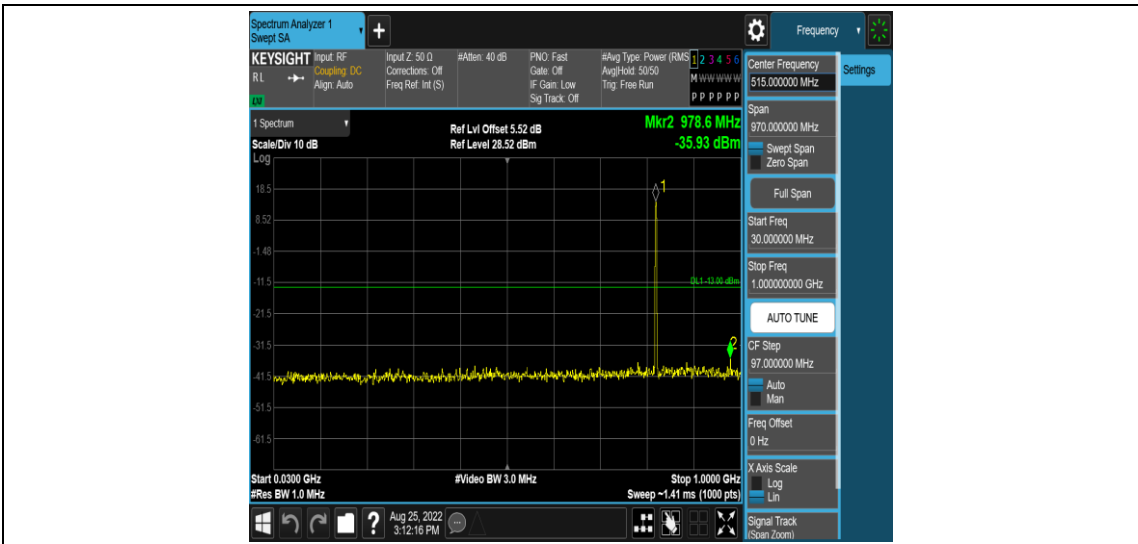

Band26-1.4MHz-16QAM-26797-1RB#0-Range3:30~1000MHz