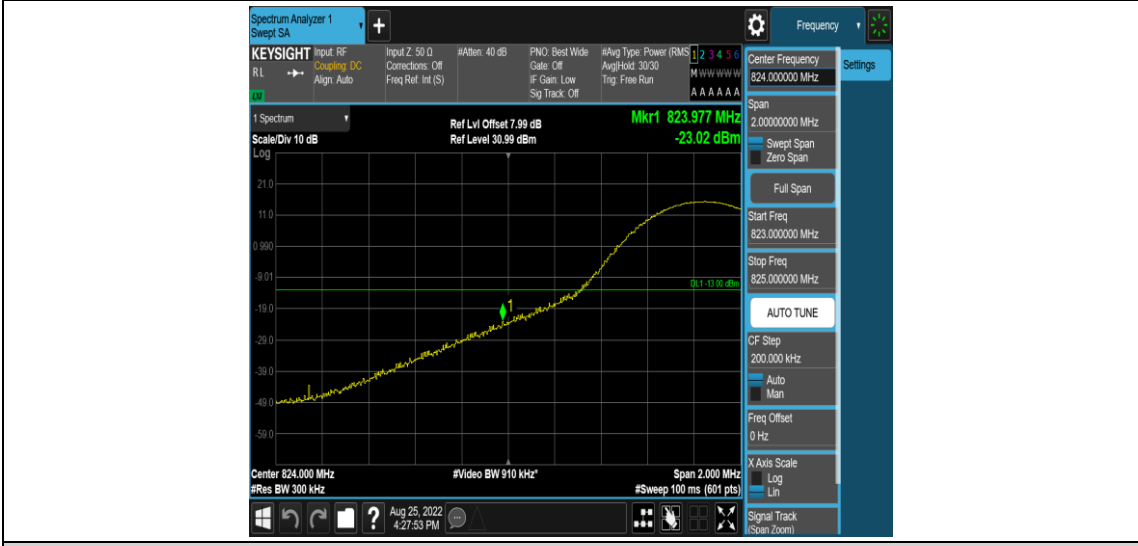

Band26-15MHz-QPSK-26865-1RB#0