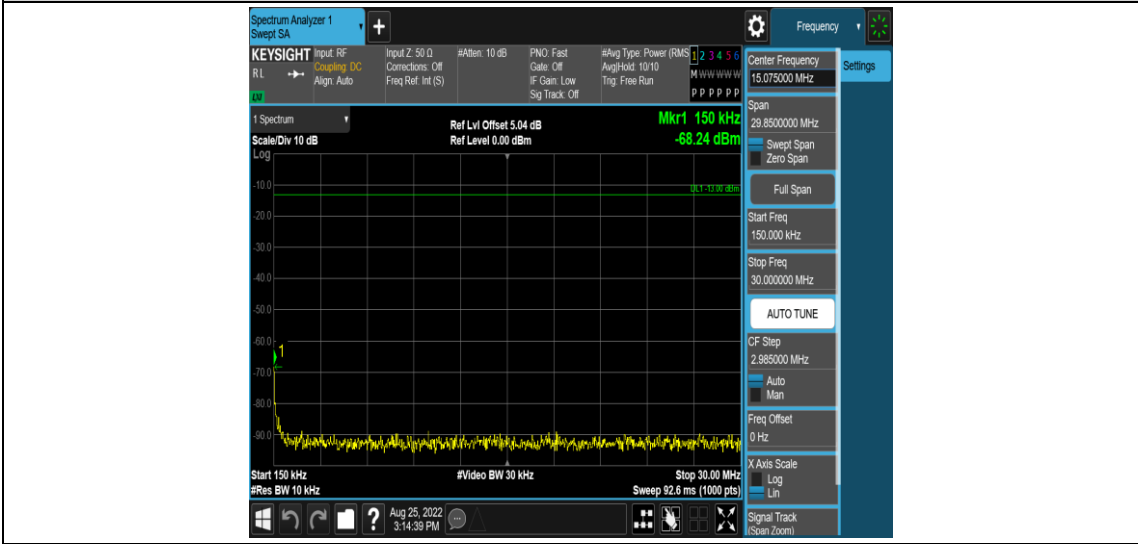

Band26-1.4MHz-QPSK-27033-1RB#0-Range2:0.15~30MHz