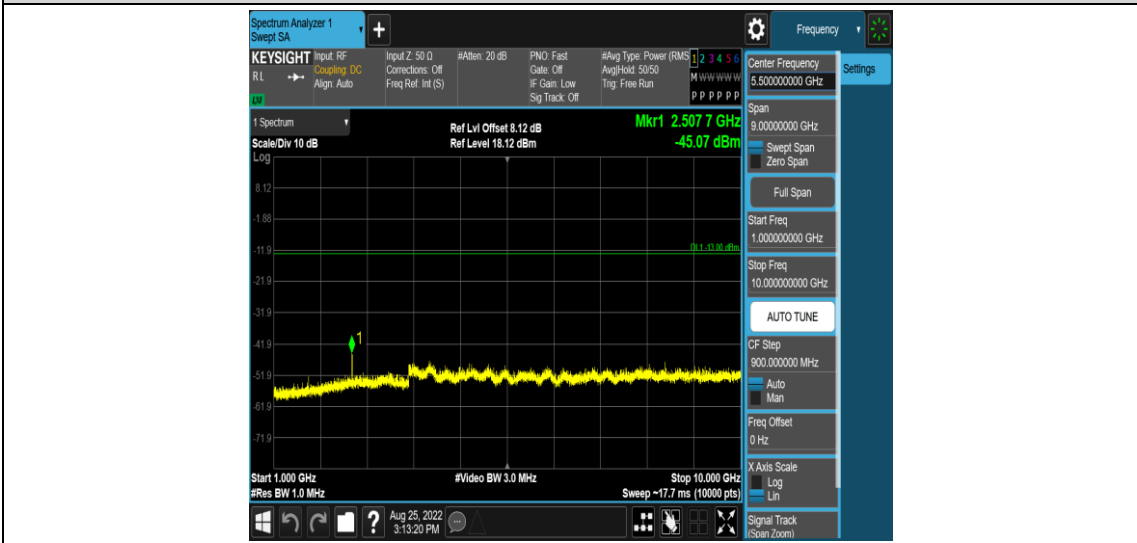

Band26-1.4MHz-QPSK-26797-1RB#0-Range3:30~1000MHz

Band26-1.4MHz-QPSK-26797-1RB#0-Range4:1000~10000MHz

Band26-1.4MHz-QPSK-26915-1RB#0-Range1:0.009~0.15MHz

Band26-1.4MHz-QPSK-26915-1RB#0-Range2:0.15~30MHz

Band26-1.4MHz-QPSK-26915-1RB#0-Range3:30~1000MHz