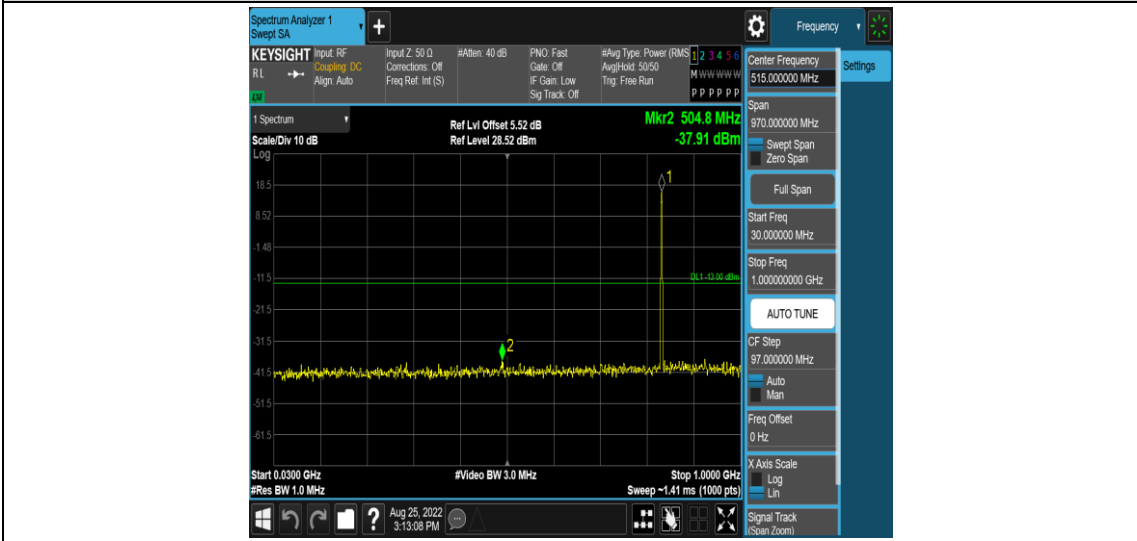

Band26-1.4MHz-QPSK-26797-1RB#0-Range3:30~1000MHz

Band26-1.4MHz-QPSK-26797-1RB#0-Range4:1000~10000MHz

Band26-1.4MHz-QPSK-26915-1RB#0-Range1:0.009~0.15MHz

Band26-1.4MHz-QPSK-26915-1RB#0-Range2:0.15~30MHz

Band26-1.4MHz-QPSK-26915-1RB#0-Range3:30~1000MHz