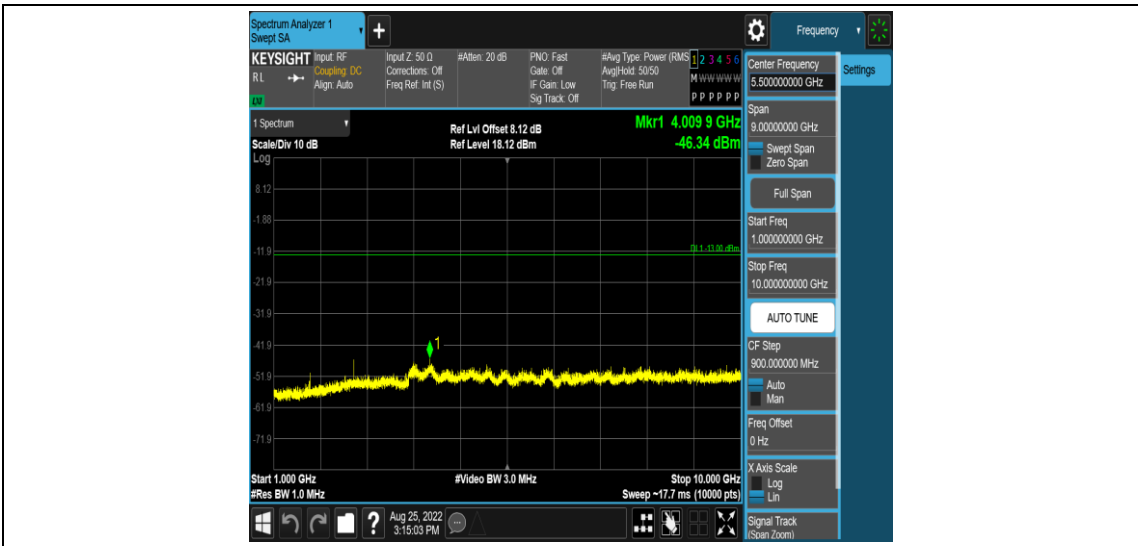

Band26-1.4MHz-QPSK-26915-1RB#0-Range4:1000~10000MHz

Band26-1.4MHz-QPSK-27033-1RB#0-Range1:0.009~0.15MHz

Band26-1.4MHz-QPSK-27033-1RB#0-Range2:0.15~30MHz

Band26-1.4MHz-QPSK-27033-1RB#0-Range3:30~1000MHz

Band26-1.4MHz-QPSK-27033-1RB#0-Range4:1000~10000MHz