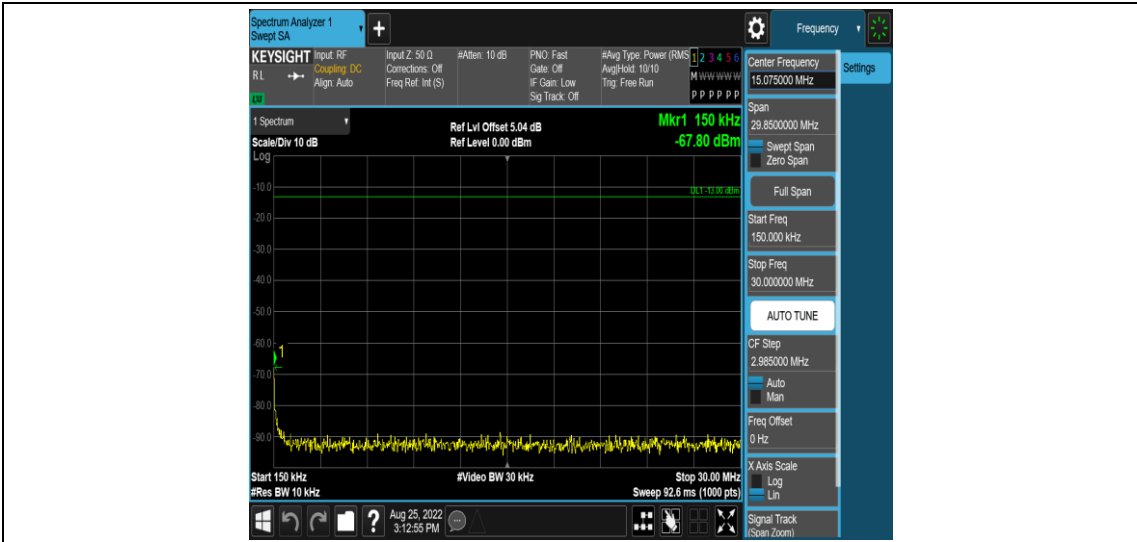

Band26-1.4MHz-QPSK-26915-1RB#0-Range2:0.15~30MHz