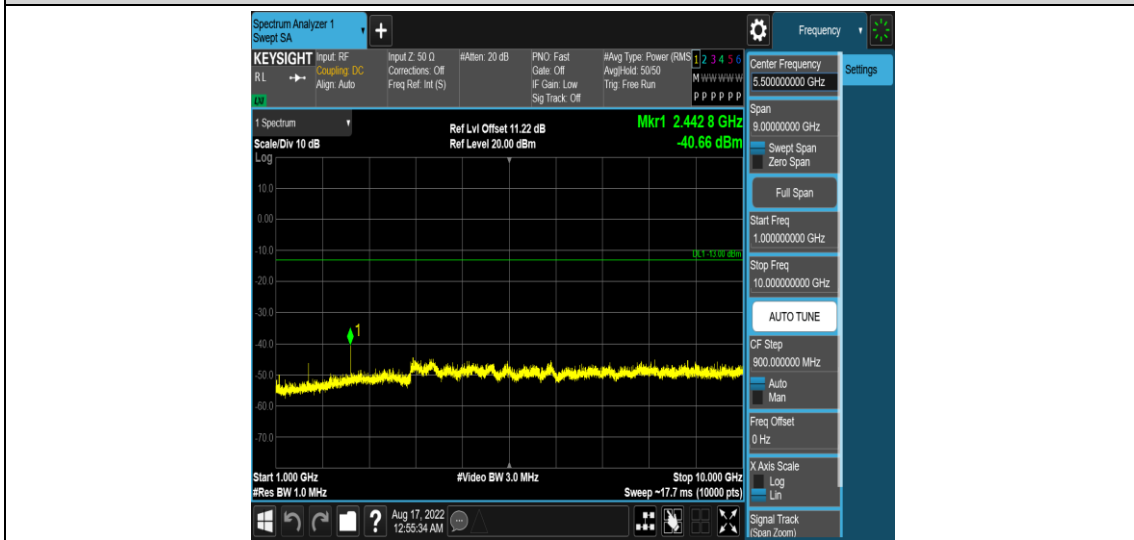

Test Graphs

Band26-1.4MHz-QPSK-26697-1RB#0-Range1:0.009~0.15MHz

Band26-1.4MHz-QPSK-26697-1RB#0-Range2:0.15~30MHz

Band26-1.4MHz-QPSK-26697-1RB#0-Range3:30~1000MHz

Band26-1.4MHz-QPSK-26697-1RB#0-Range4:1000~10000MHz