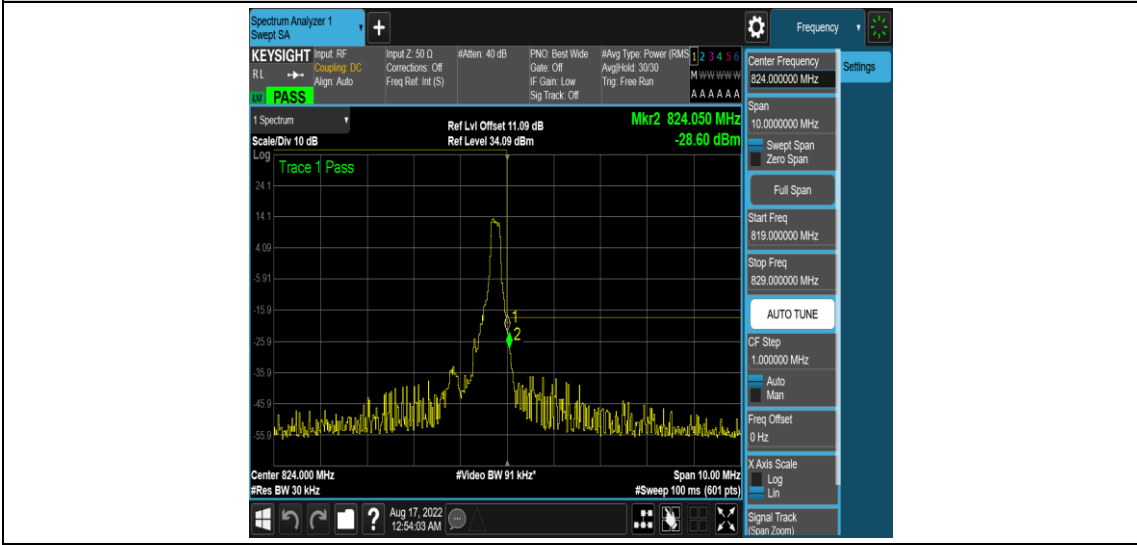

Band26-1.4MHz-16QAM-26783-1RB#5