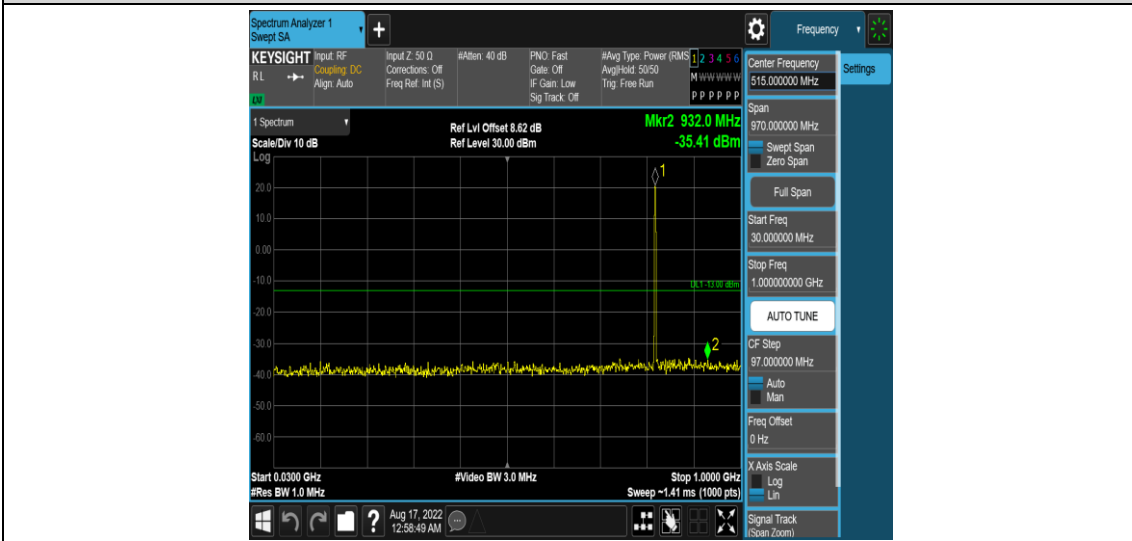

Band26-1.4MHz-QPSK-26783-1RB#0-Range3:30~1000MHz