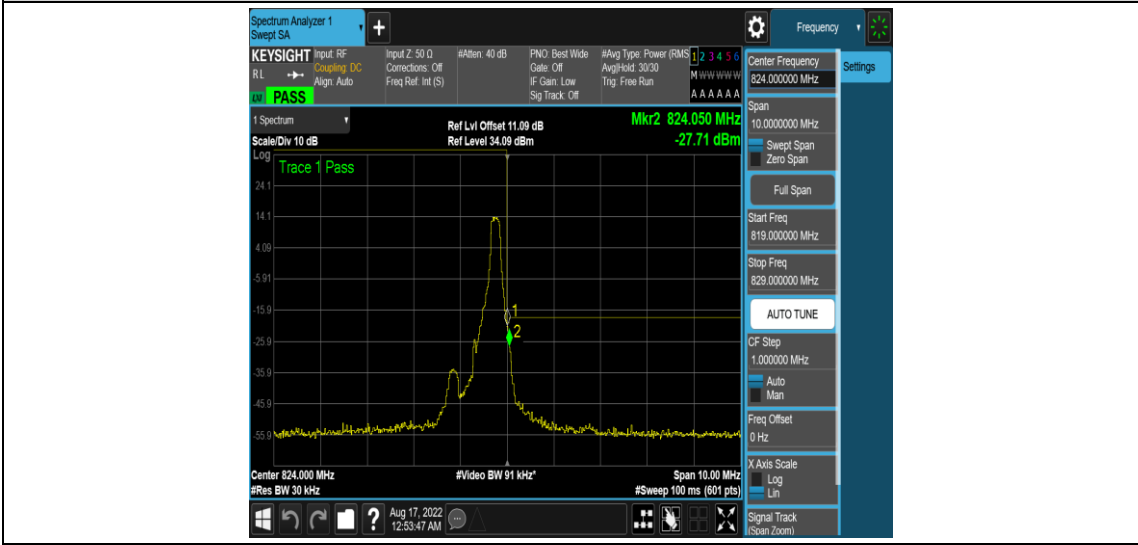

Test Graphs

Band26-1.4MHz-QPSK-26697-1RB#0

Band26-1.4MHz-QPSK-26697-1RB#5

Band26-1.4MHz-QPSK-26697-6RB#0

Band26-1.4MHz-QPSK-26783-1RB#0

Band26-1.4MHz-QPSK-26783-1RB#5

Band26-1.4MHz-QPSK-26783-6RB#0

Band26-1.4MHz-16QAM-26697-1RB#0