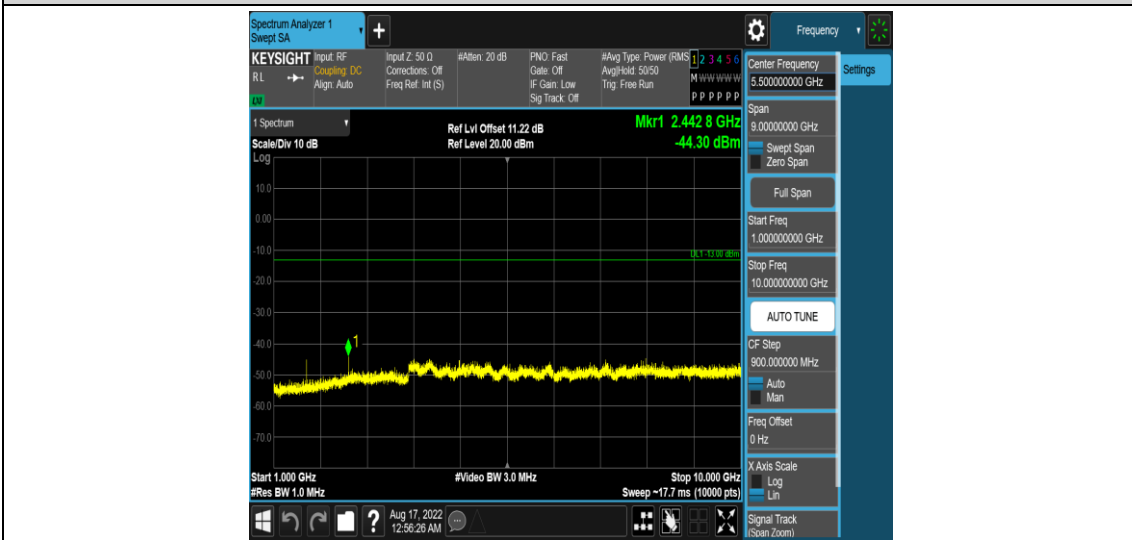

Band26-1.4MHz-16QAM-26697-1RB#0-Range4:1000~10000MHz