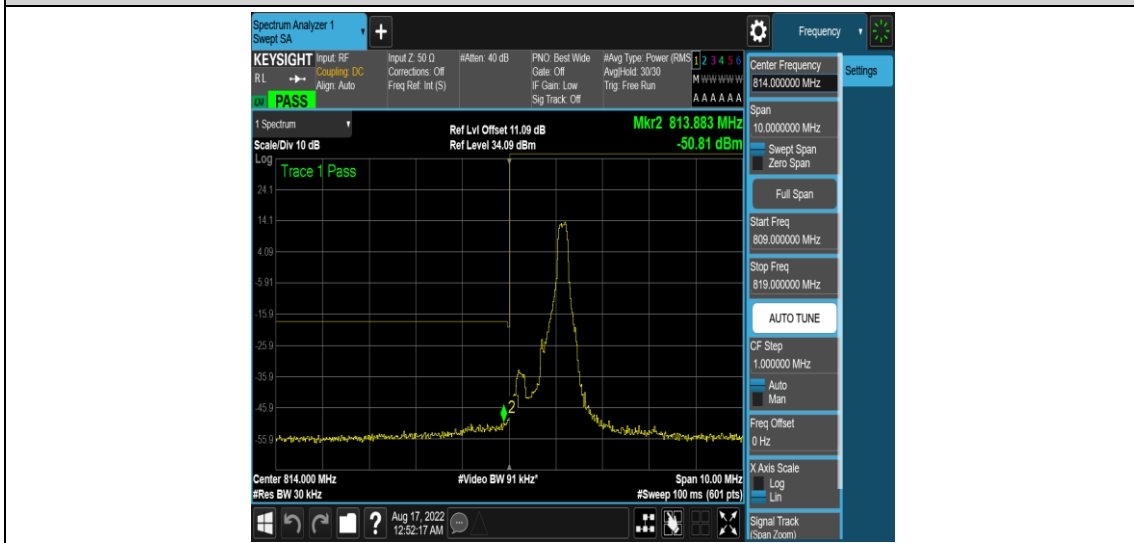

Test Graphs

Band26-1.4MHz-QPSK-26697-1RB#0

Band26-1.4MHz-QPSK-26697-1RB#5

Band26-1.4MHz-QPSK-26697-6RB#0

Band26-1.4MHz-QPSK-26783-1RB#0

Band26-1.4MHz-QPSK-26783-1RB#5

Band26-1.4MHz-QPSK-26783-6RB#0

Band26-1.4MHz-16QAM-26697-1RB#0

Band26-1.4MHz-16QAM-26697-1RB#5

Band26-1.4MHz-16QAM-26697-6RB#0

Band26-1.4MHz-16QAM-26783-1RB#0

Band26-1.4MHz-16QAM-26783-1RB#5

Band26-1.4MHz-16QAM-26783-6RB#0

Band26-3MHz-QPSK-26705-1RB#14

Band26-3MHz-QPSK-26705-15RB#0