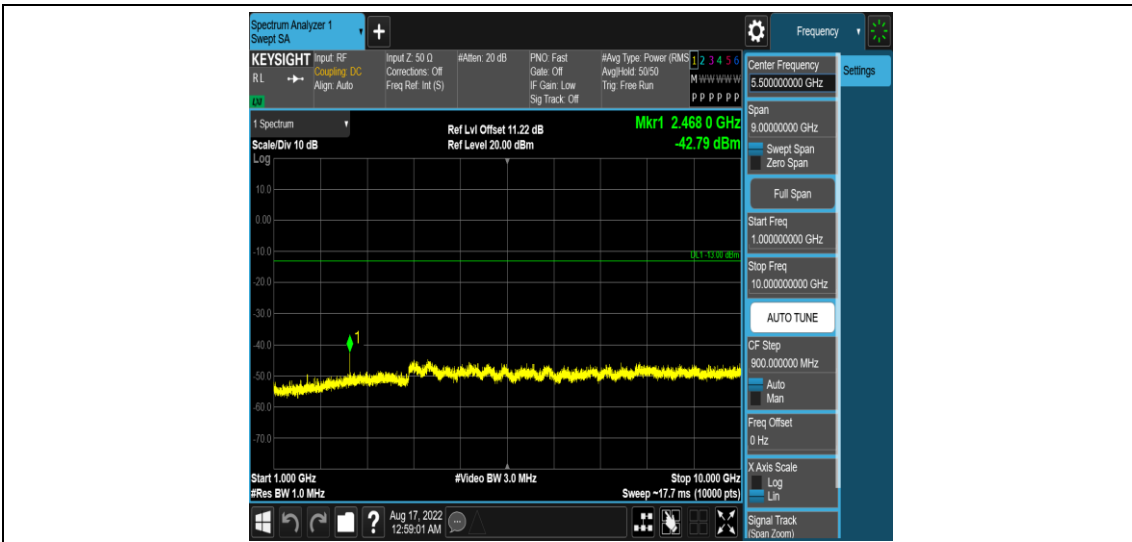

Band26-1.4MHz-QPSK-26783-1RB#0-Range4:1000~10000MHz