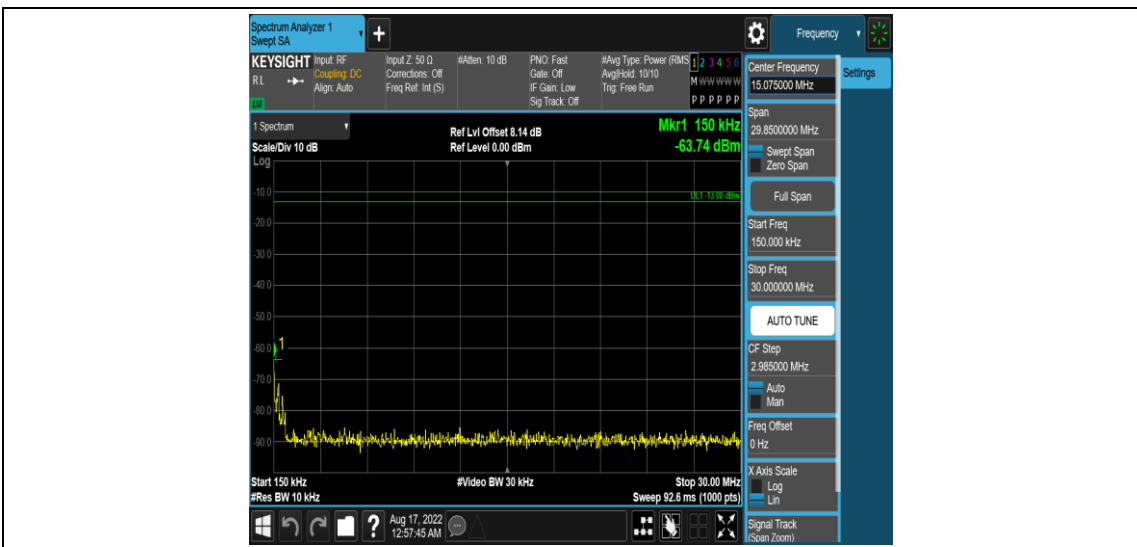

Band26-1.4MHz-16QAM-26740-1RB#0-Range2:0.15~30MHz