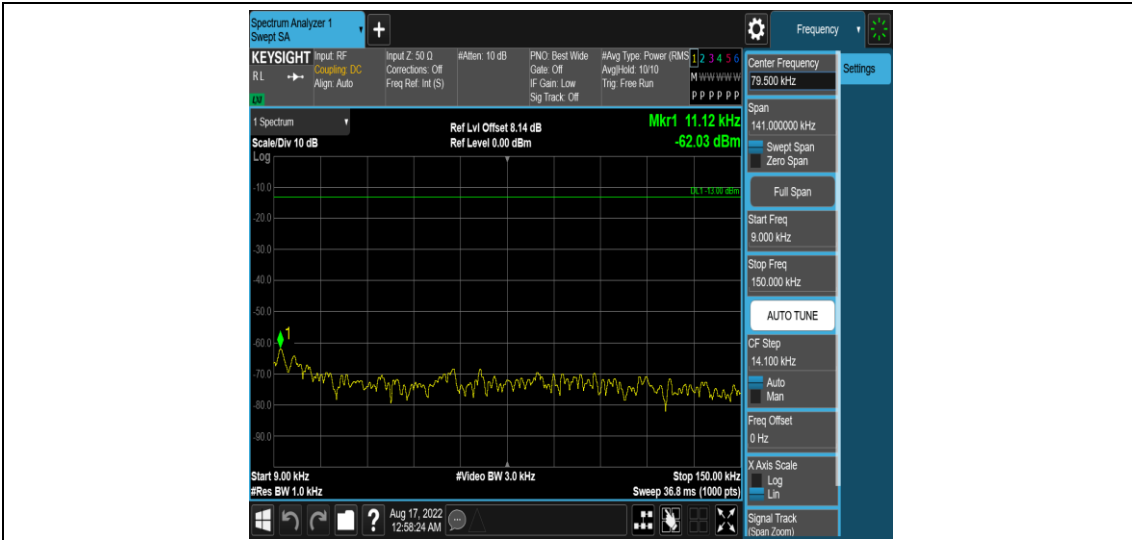

Band26-1.4MHz-QPSK-26740-1RB#0-Range1:0.009~0.15MHz

Band26-1.4MHz-QPSK-26740-1RB#0-Range2:0.15~30MHz

Band26-1.4MHz-QPSK-26740-1RB#0-Range3:30~1000MHz

Band26-1.4MHz-QPSK-26740-1RB#0-Range4:1000~10000MHz

Band26-1.4MHz-QPSK-26783-1RB#0-Range1:0.009~0.15MHz