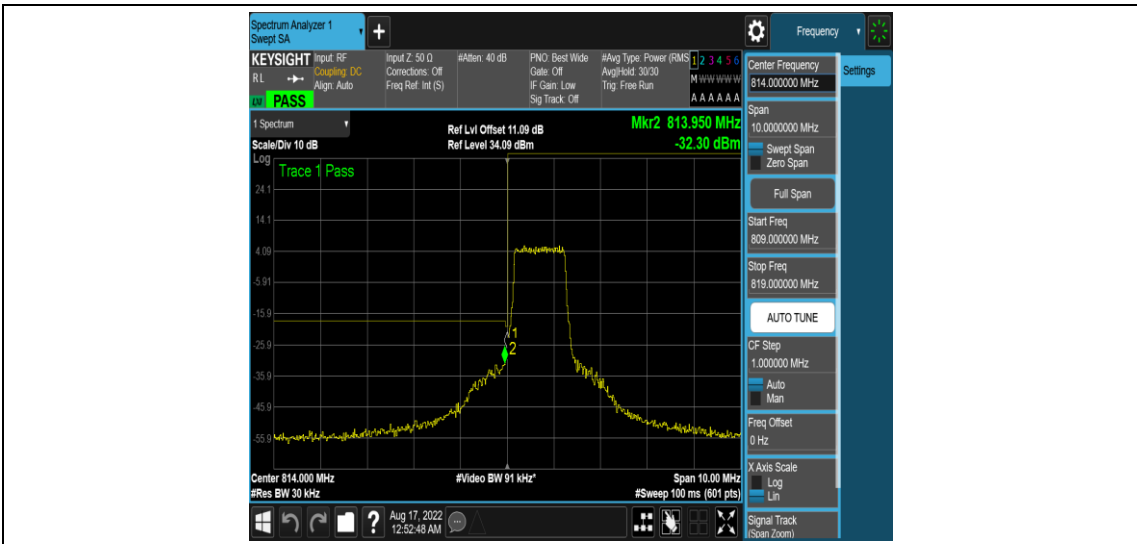

Test Graphs

Band26-1.4MHz-QPSK-26697-1RB#0

Band26-1.4MHz-QPSK-26697-1RB#5

Band26-1.4MHz-QPSK-26697-6RB#0

Band26-1.4MHz-QPSK-26783-1RB#0

Band26-1.4MHz-QPSK-26783-1RB#5

Band26-1.4MHz-QPSK-26783-6RB#0

Band26-1.4MHz-16QAM-26697-1RB#0

Band26-1.4MHz-16QAM-26697-1RB#5

Band26-1.4MHz-16QAM-26697-6RB#0

Band26-1.4MHz-16QAM-26783-1RB#0

Band26-1.4MHz-16QAM-26783-1RB#5

Band26-1.4MHz-16QAM-26783-6RB#0

Band26-3MHz-QPSK-26705-1RB#14

Band26-3MHz-QPSK-26705-15RB#0