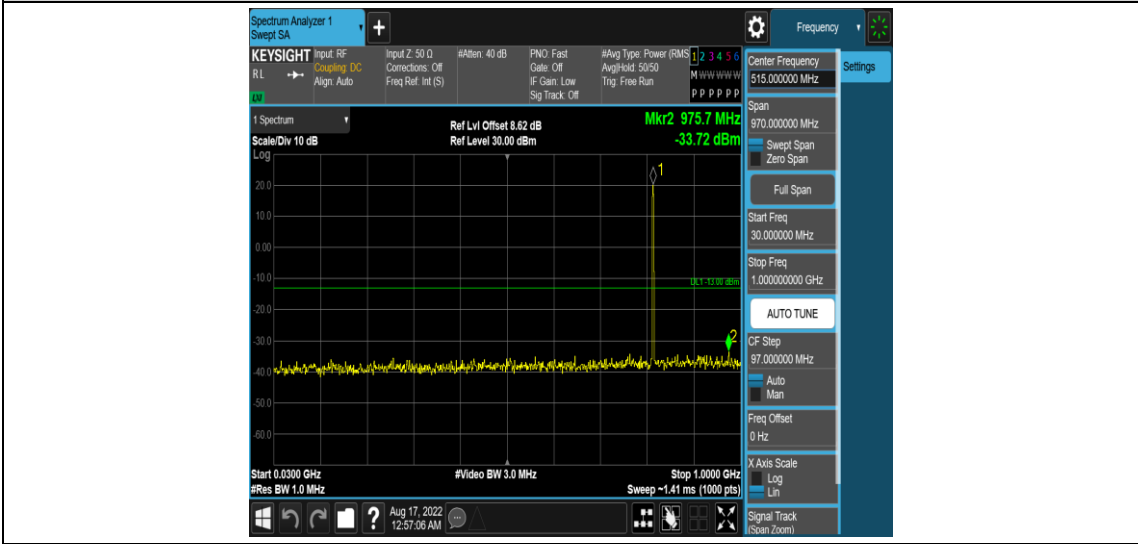

Band26-1.4MHz-QPSK-26740-1RB#0-Range3:30~1000MHz