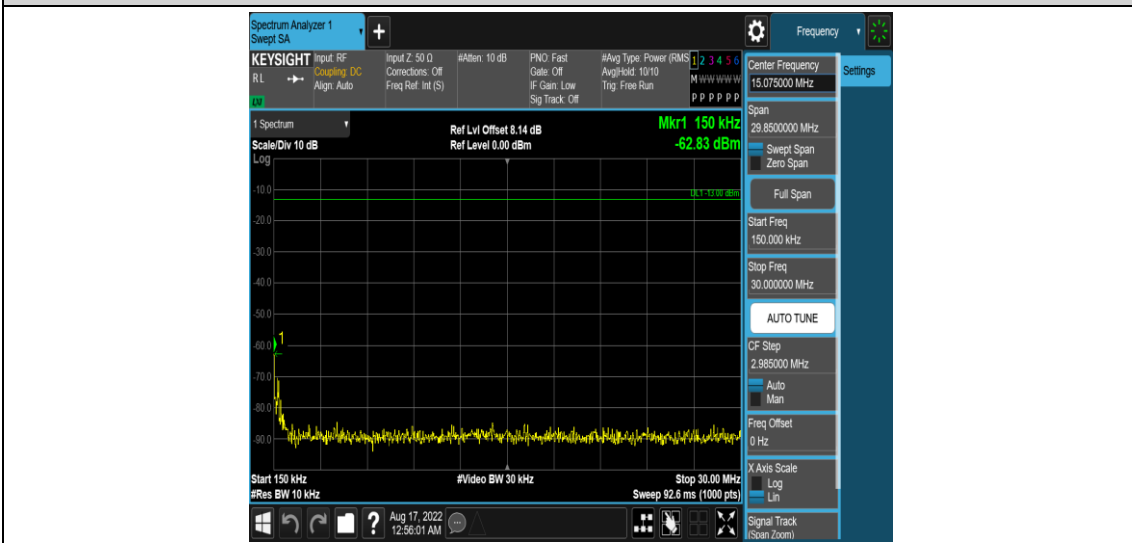

Band26-1.4MHz-QPSK-26783-1RB#0-Range2:0.15~30MHz

Band26-1.4MHz-QPSK-26783-1RB#0-Range3:30~1000MHz

Band26-1.4MHz-QPSK-26783-1RB#0-Range4:1000~10000MHz

Band26-1.4MHz-16QAM-26697-1RB#0-Range1:0.009~0.15MHz

Band26-1.4MHz-16QAM-26697-1RB#0-Range2:0.15~30MHz