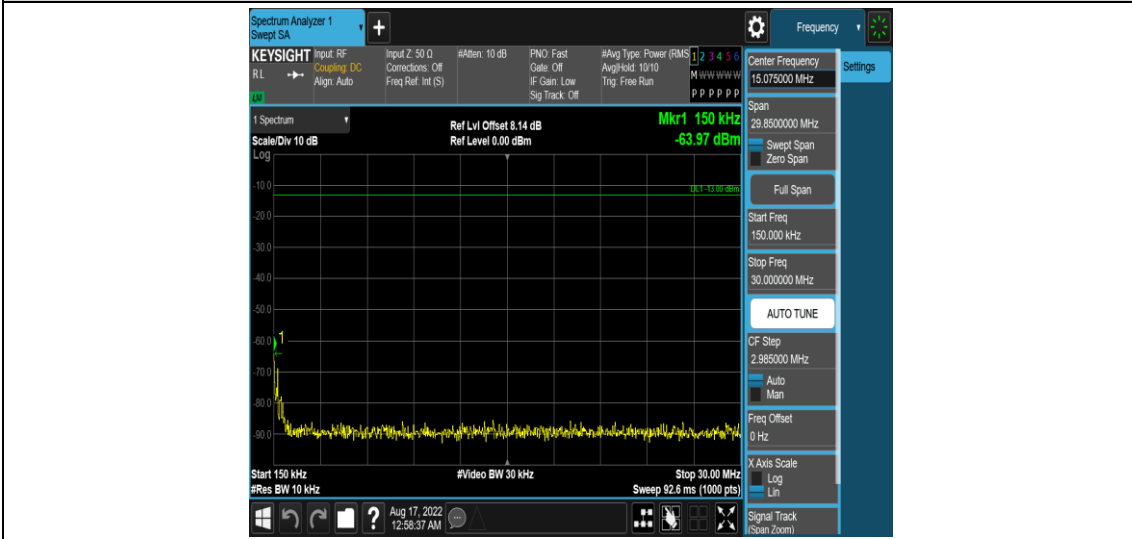

Band26-1.4MHz-QPSK-26740-1RB#0-Range1:0.009~0.15MHz

Band26-1.4MHz-QPSK-26740-1RB#0-Range2:0.15~30MHz

Band26-1.4MHz-QPSK-26740-1RB#0-Range3:30~1000MHz

Band26-1.4MHz-QPSK-26740-1RB#0-Range4:1000~10000MHz

Band26-1.4MHz-QPSK-26783-1RB#0-Range1:0.009~0.15MHz