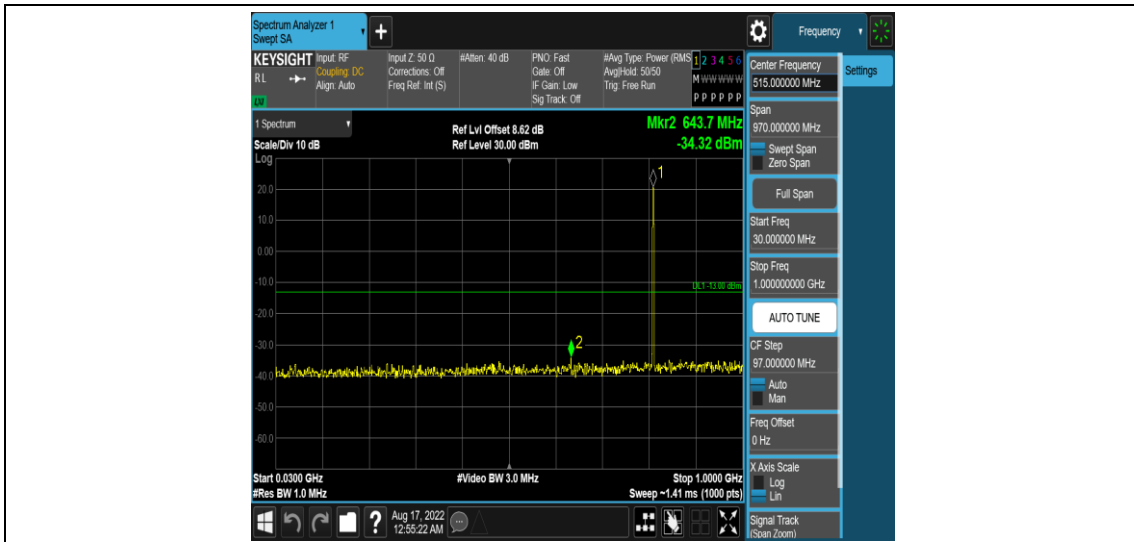

Test Graphs

Band26-1.4MHz-QPSK-26697-1RB#0-Range1:0.009~0.15MHz

Band26-1.4MHz-QPSK-26697-1RB#0-Range2:0.15~30MHz

Band26-1.4MHz-QPSK-26697-1RB#0-Range3:30~1000MHz

Band26-1.4MHz-QPSK-26697-1RB#0-Range4:1000~10000MHz