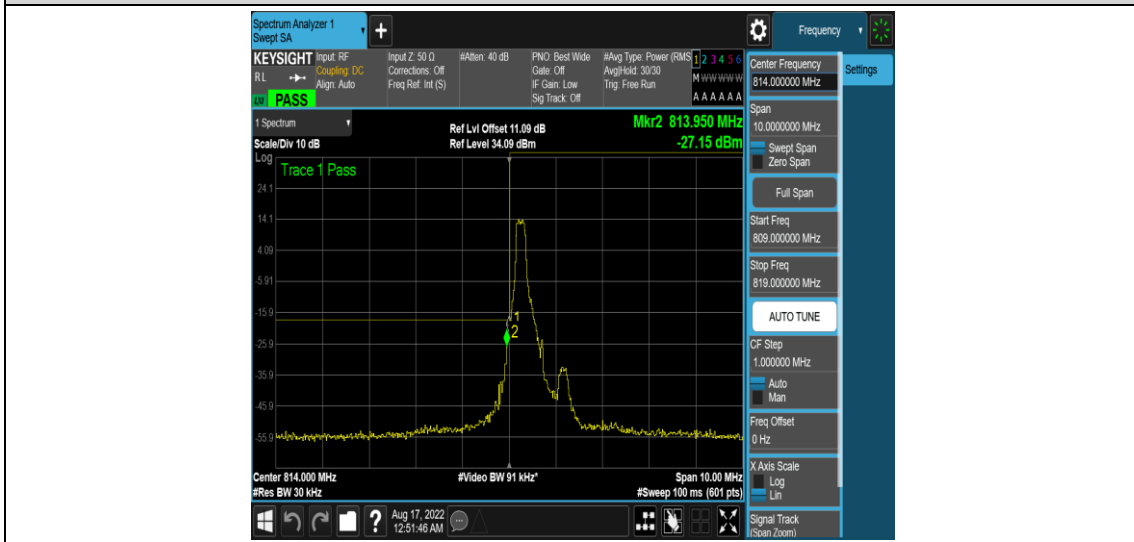

Test Graphs

Band26-1.4MHz-QPSK-26697-1RB#0

Band26-1.4MHz-QPSK-26697-1RB#5

Band26-1.4MHz-QPSK-26697-6RB#0

Band26-1.4MHz-QPSK-26783-1RB#0

Band26-1.4MHz-QPSK-26783-1RB#5

Band26-1.4MHz-QPSK-26783-6RB#0

Band26-1.4MHz-16QAM-26697-1RB#0