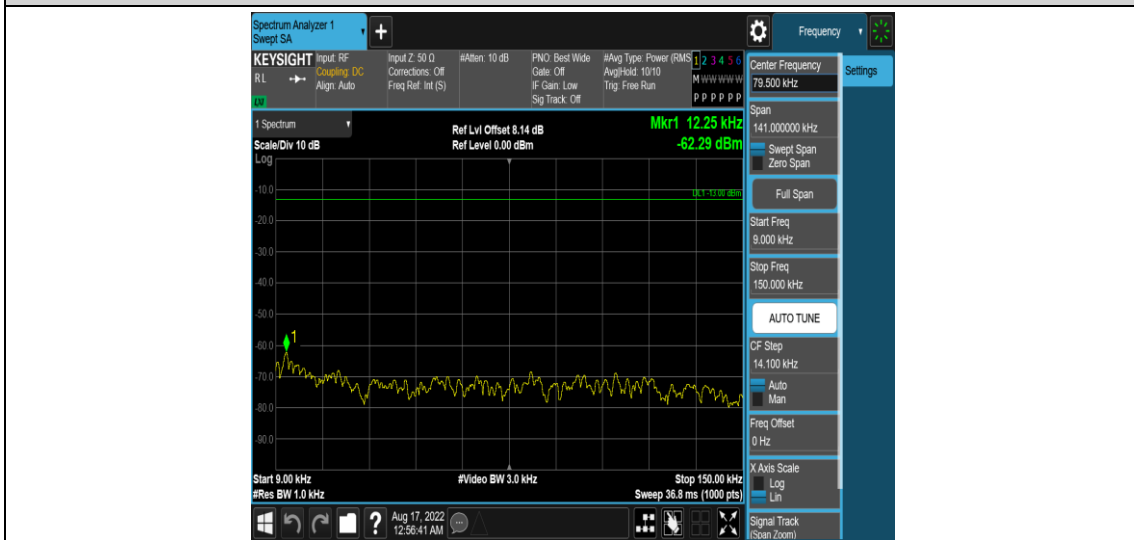

Test Graphs

Band26-1.4MHz-QPSK-26697-1RB#0-Range1:0.009~0.15MHz

Band26-1.4MHz-QPSK-26697-1RB#0-Range2:0.15~30MHz

Band26-1.4MHz-QPSK-26697-1RB#0-Range3:30~1000MHz

Band26-1.4MHz-QPSK-26697-1RB#0-Range4:1000~10000MHz