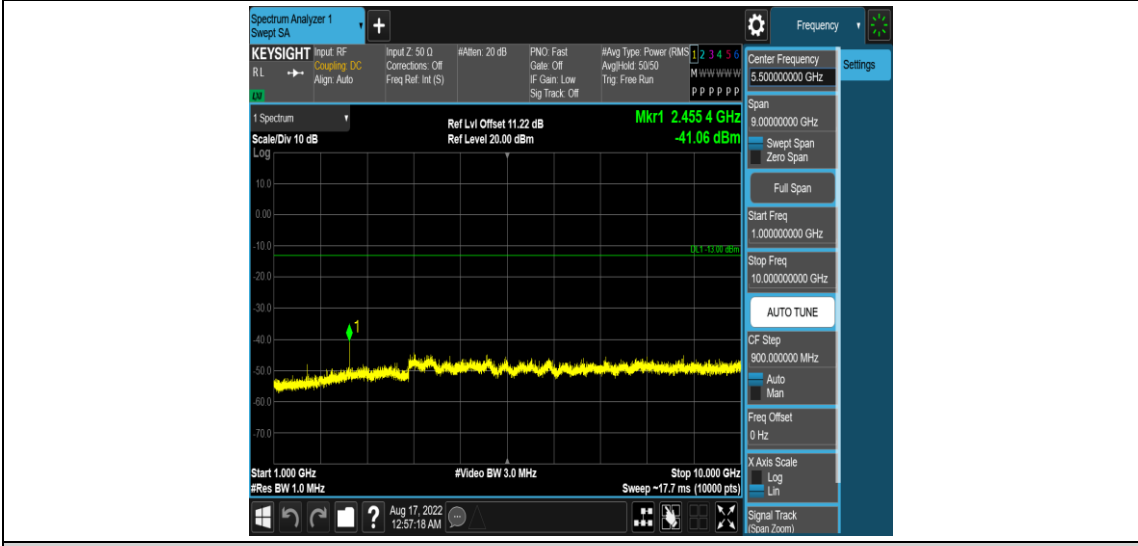

Band26-1.4MHz-QPSK-26740-1RB#0-Range4:1000~10000MHz