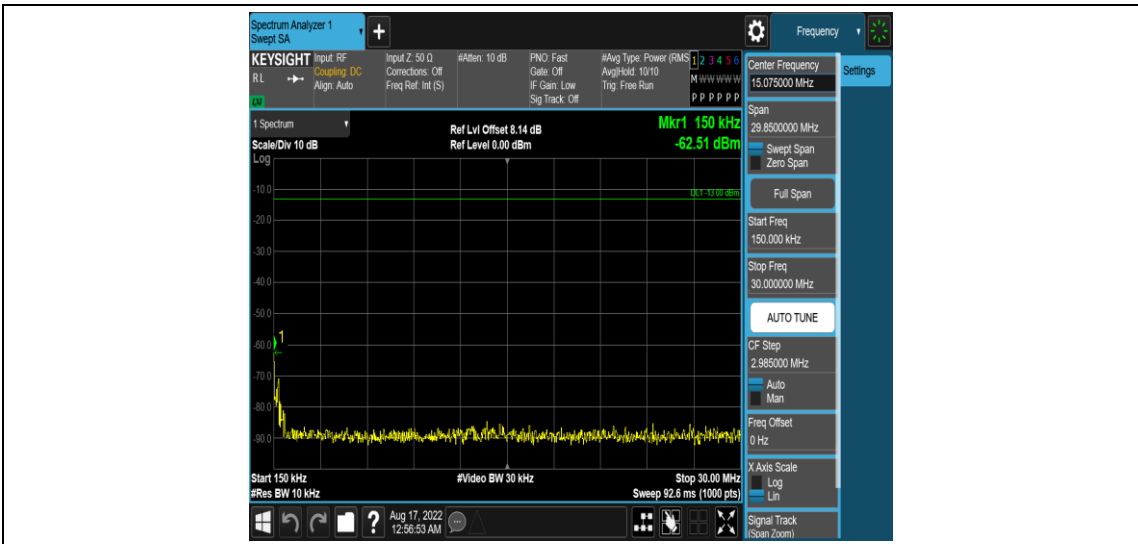

Band26-1.4MHz-QPSK-26740-1RB#0-Range2:0.15~30MHz