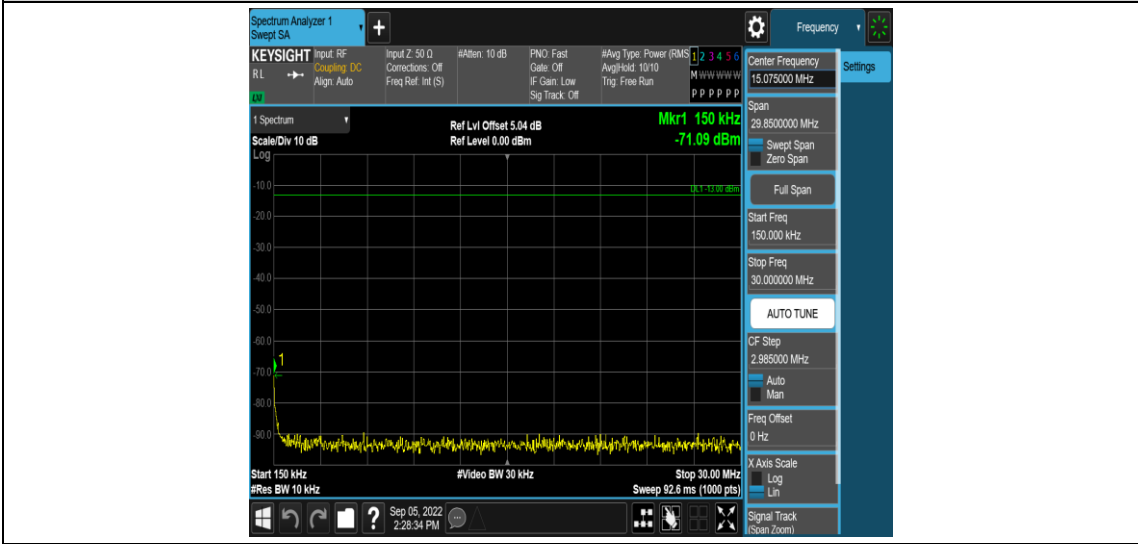

Band25-15MHz-16QAM-26615-1RB#0-Range1:0.009~0.15MHz

Band25-15MHz-16QAM-26615-1RB#0-Range2:0.15~30MHz