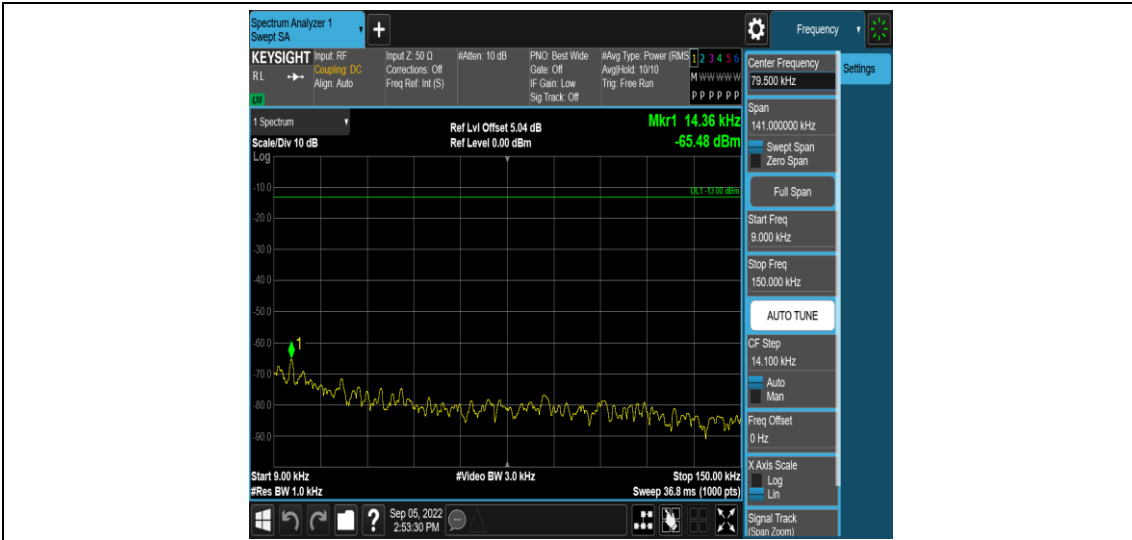

Band25-20MHz-QPSK-26590-1RB#0-Range5:2000~20000MHz

Band25-20MHz-16QAM-26140-1RB#0-Range1:0.009~0.15MHz

Band25-20MHz-16QAM-26140-1RB#0-Range2:0.15~30MHz

Band25-20MHz-16QAM-26140-1RB#0-Range3:30~1000MHz

Band25-20MHz-16QAM-26140-1RB#0-Range4:1000~2000MHz

Band25-20MHz-16QAM-26140-1RB#0-Range5:2000~20000MHz

Band25-20MHz-16QAM-26365-1RB#0-Range1:0.009~0.15MHz

Band25-20MHz-16QAM-26365-1RB#0-Range2:0.15~30MHz

Band25-20MHz-16QAM-26365-1RB#0-Range3:30~1000MHz

Band25-20MHz-16QAM-26365-1RB#0-Range4:1000~2000MHz

Band25-20MHz-16QAM-26365-1RB#0-Range5:2000~20000MHz

Band25-20MHz-16QAM-26590-1RB#0-Range1:0.009~0.15MHz

Band25-20MHz-16QAM-26590-1RB#0-Range2:0.15~30MHz

Band25-20MHz-16QAM-26590-1RB#0-Range3:30~1000MHz

Band25-20MHz-16QAM-26590-1RB#0-Range4:1000~2000MHz