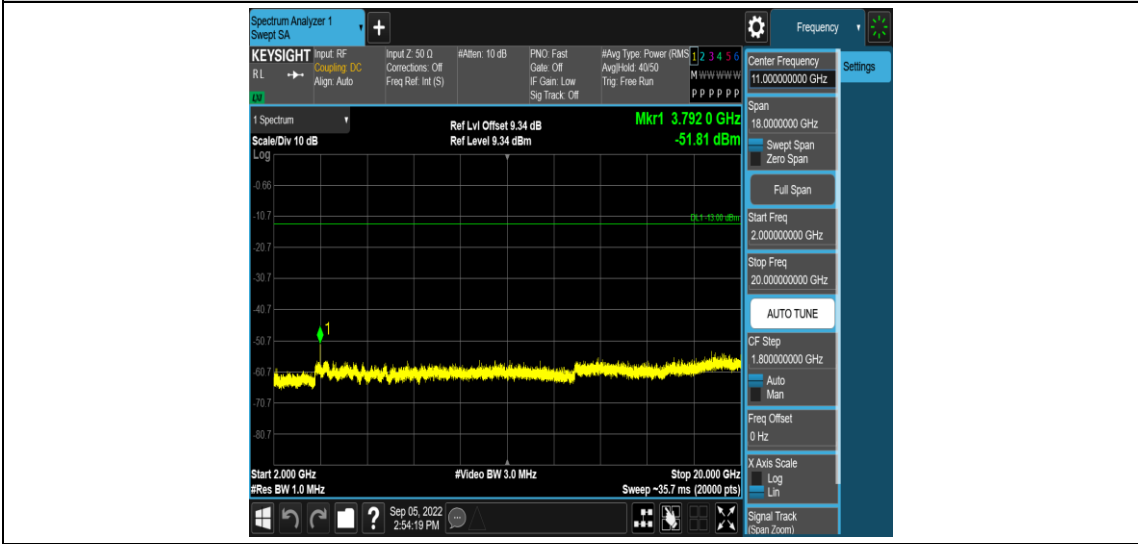

Band25-20MHz-16QAM-26365-1RB#0-Range5:2000~20000MHz

Band25-20MHz-16QAM-26590-1RB#0-Range1:0.009~0.15MHz

Band25-20MHz-16QAM-26590-1RB#0-Range2:0.15~30MHz

Band25-20MHz-16QAM-26590-1RB#0-Range3:30~1000MHz

Band25-20MHz-16QAM-26590-1RB#0-Range4:1000~2000MHz