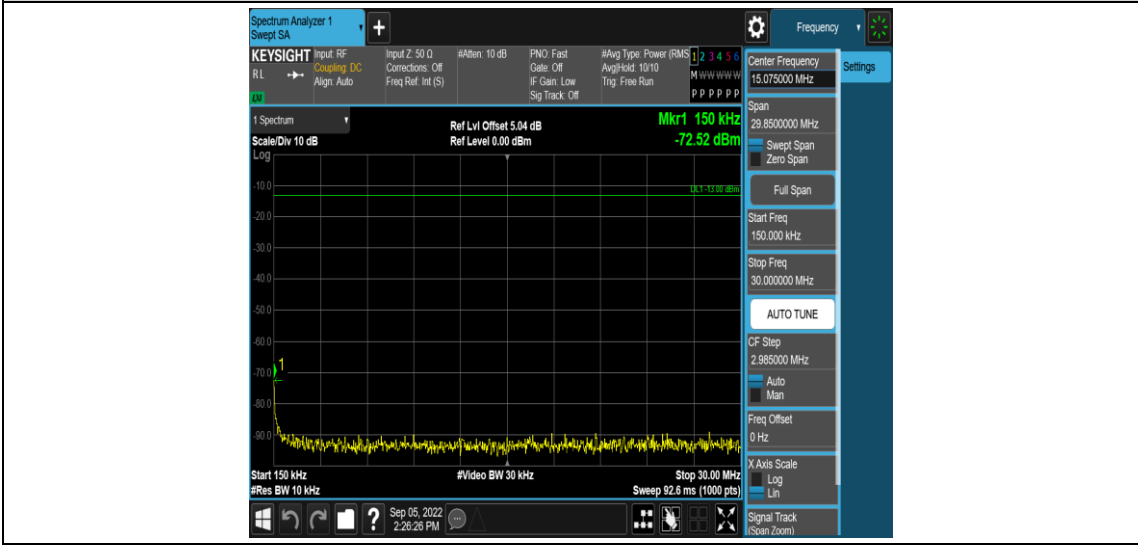

Band25-15MHz-16QAM-26365-1RB#0-Range1:0.009~0.15MHz

Band25-15MHz-16QAM-26365-1RB#0-Range2:0.15~30MHz