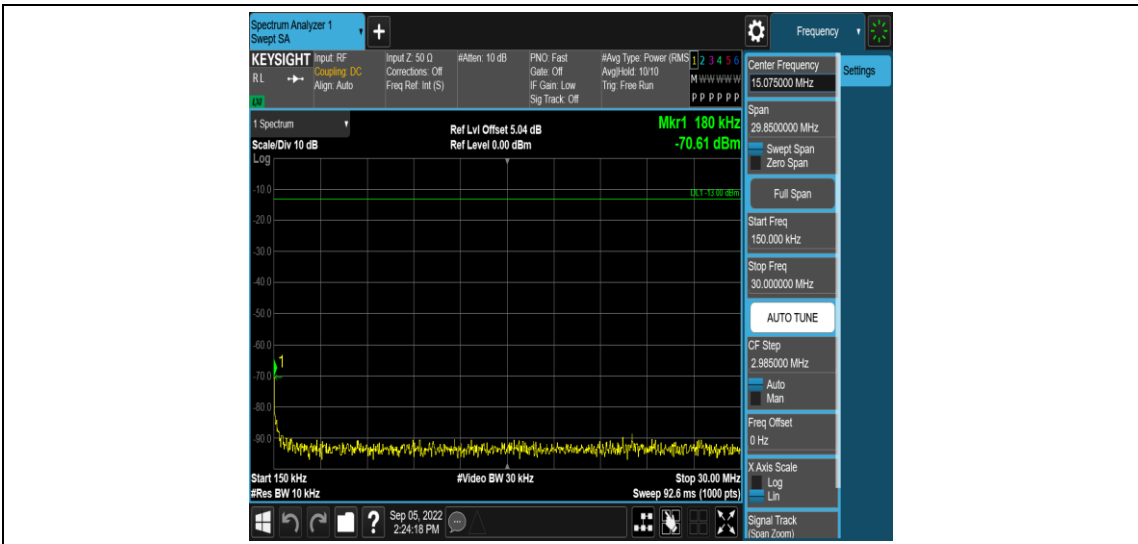

Band25-15MHz-QPSK-26115-1RB#0-Range5:2000~20000MHz

Band25-15MHz-QPSK-26365-1RB#0-Range1:0.009~0.15MHz

Band25-15MHz-QPSK-26365-1RB#0-Range2:0.15~30MHz

Band25-15MHz-QPSK-26365-1RB#0-Range3:30~1000MHz

Band25-15MHz-QPSK-26365-1RB#0-Range4:1000~2000MHz

Band25-15MHz-QPSK-26365-1RB#0-Range5:2000~20000MHz

Band25-15MHz-QPSK-26615-1RB#0-Range1:0.009~0.15MHz

Band25-15MHz-QPSK-26615-1RB#0-Range2:0.15~30MHz

Band25-15MHz-QPSK-26615-1RB#0-Range3:30~1000MHz

Band25-15MHz-QPSK-26615-1RB#0-Range4:1000~2000MHz

Band25-15MHz-QPSK-26615-1RB#0-Range5:2000~20000MHz

Band25-15MHz-16QAM-26115-1RB#0-Range1:0.009~0.15MHz

Band25-15MHz-16QAM-26115-1RB#0-Range2:0.15~30MHz

Band25-15MHz-16QAM-26115-1RB#0-Range3:30~1000MHz

Band25-15MHz-16QAM-26115-1RB#0-Range4:1000~2000MHz