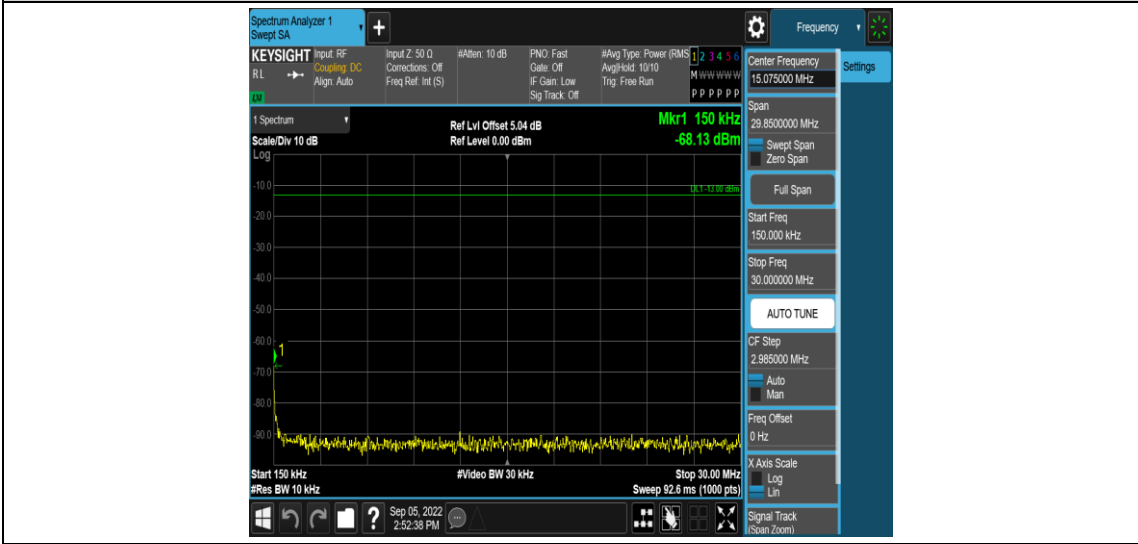

Band25-20MHz-QPSK-26590-1RB#0-Range1:0.009~0.15MHz

Band25-20MHz-QPSK-26590-1RB#0-Range2:0.15~30MHz