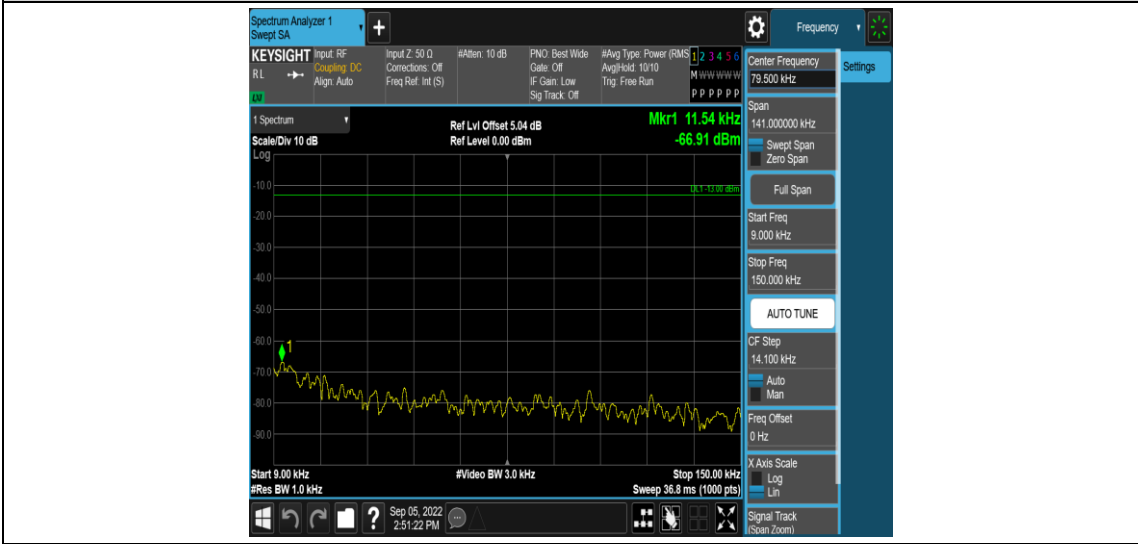

Band25-20MHz-QPSK-26590-1RB#0-Range5:2000~20000MHz

Band25-20MHz-16QAM-26140-1RB#0-Range1:0.009~0.15MHz

Band25-20MHz-16QAM-26140-1RB#0-Range2:0.15~30MHz

Band25-20MHz-16QAM-26140-1RB#0-Range3:30~1000MHz

Band25-20MHz-16QAM-26140-1RB#0-Range4:1000~2000MHz

Band25-20MHz-16QAM-26140-1RB#0-Range5:2000~20000MHz

Band25-20MHz-16QAM-26365-1RB#0-Range1:0.009~0.15MHz

Band25-20MHz-16QAM-26365-1RB#0-Range2:0.15~30MHz

Band25-20MHz-16QAM-26365-1RB#0-Range3:30~1000MHz

Band25-20MHz-16QAM-26365-1RB#0-Range4:1000~2000MHz