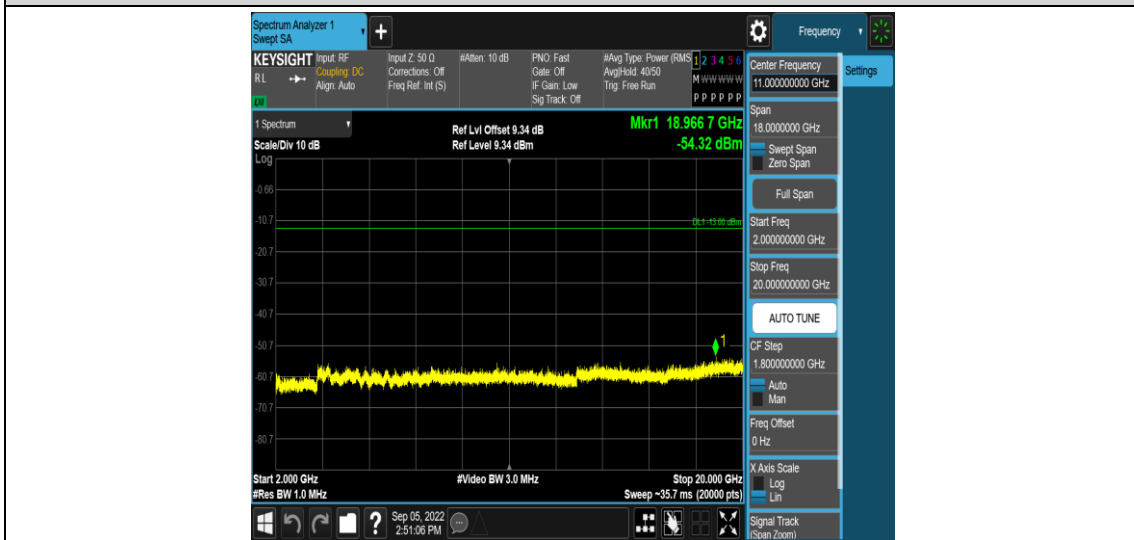

Band25-20MHz-QPSK-26140-1RB#0-Range5:2000~20000MHz

Band25-20MHz-QPSK-26365-1RB#0-Range1:0.009~0.15MHz

Band25-20MHz-QPSK-26365-1RB#0-Range2:0.15~30MHz

Band25-20MHz-QPSK-26365-1RB#0-Range3:30~1000MHz

Band25-20MHz-QPSK-26365-1RB#0-Range4:1000~2000MHz