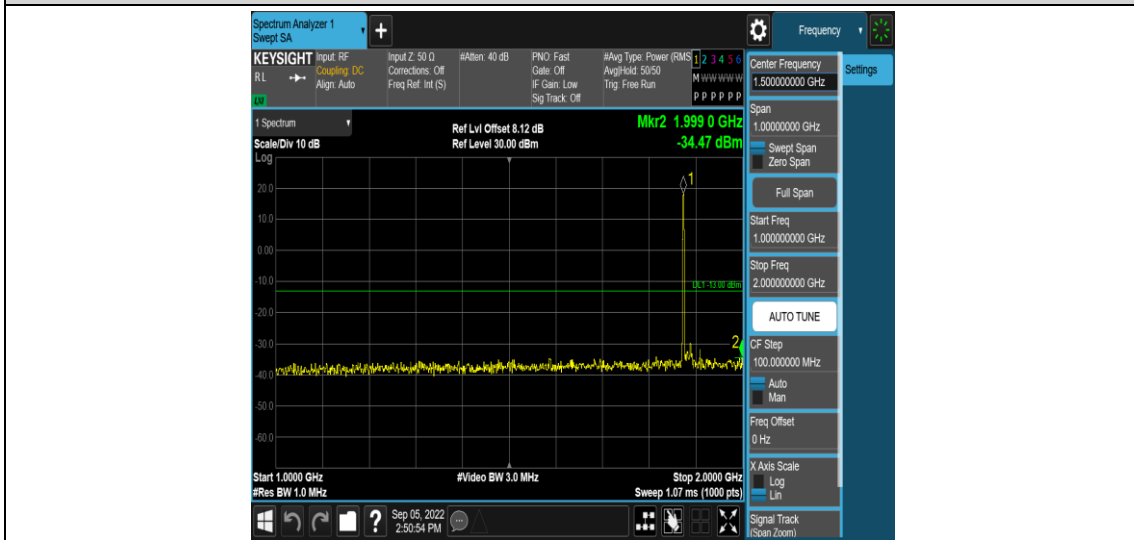

Band25-20MHz-QPSK-26140-1RB#0-Range5:2000~20000MHz

Band25-20MHz-QPSK-26365-1RB#0-Range1:0.009~0.15MHz

Band25-20MHz-QPSK-26365-1RB#0-Range2:0.15~30MHz

Band25-20MHz-QPSK-26365-1RB#0-Range3:30~1000MHz

Band25-20MHz-QPSK-26365-1RB#0-Range4:1000~2000MHz