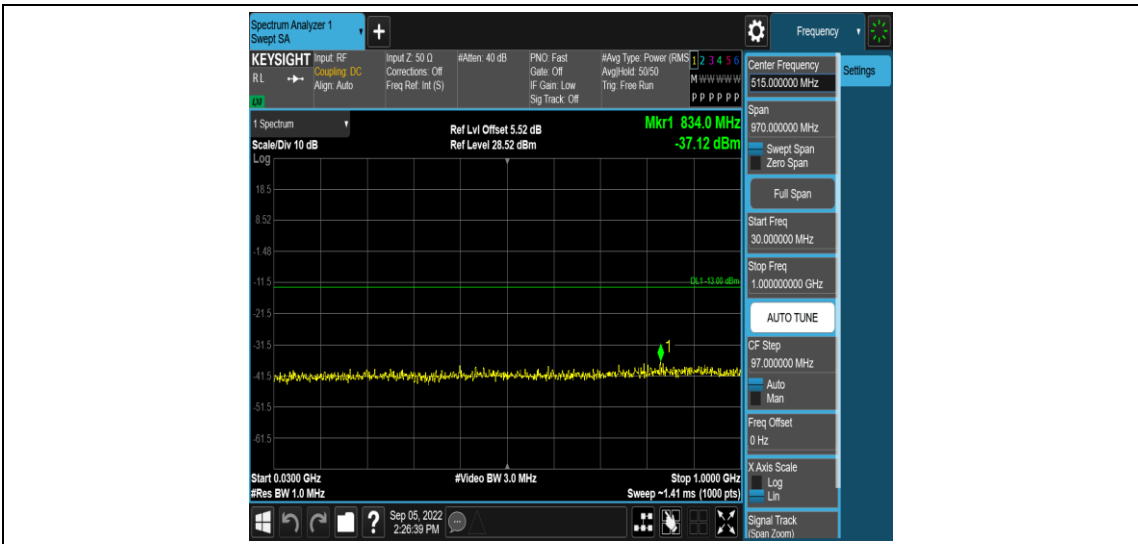

Band25-15MHz-16QAM-26365-1RB#0-Range2:0.15~30MHz

Band25-15MHz-16QAM-26365-1RB#0-Range3:30~1000MHz