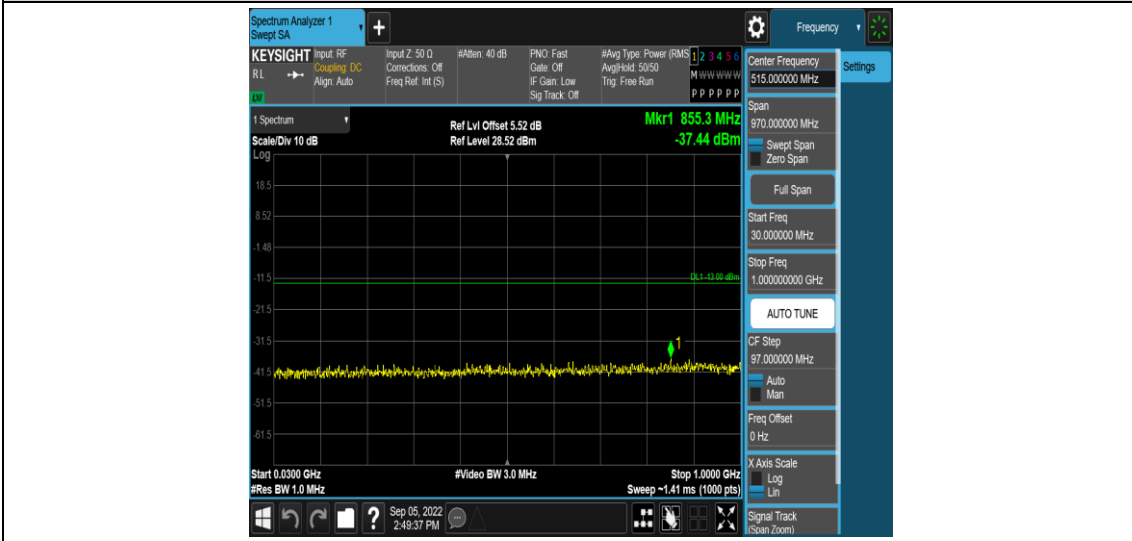

Band25-20MHz-16QAM-26140-1RB#0-Range2:0.15~30MHz

Band25-20MHz-16QAM-26140-1RB#0-Range3:30~1000MHz