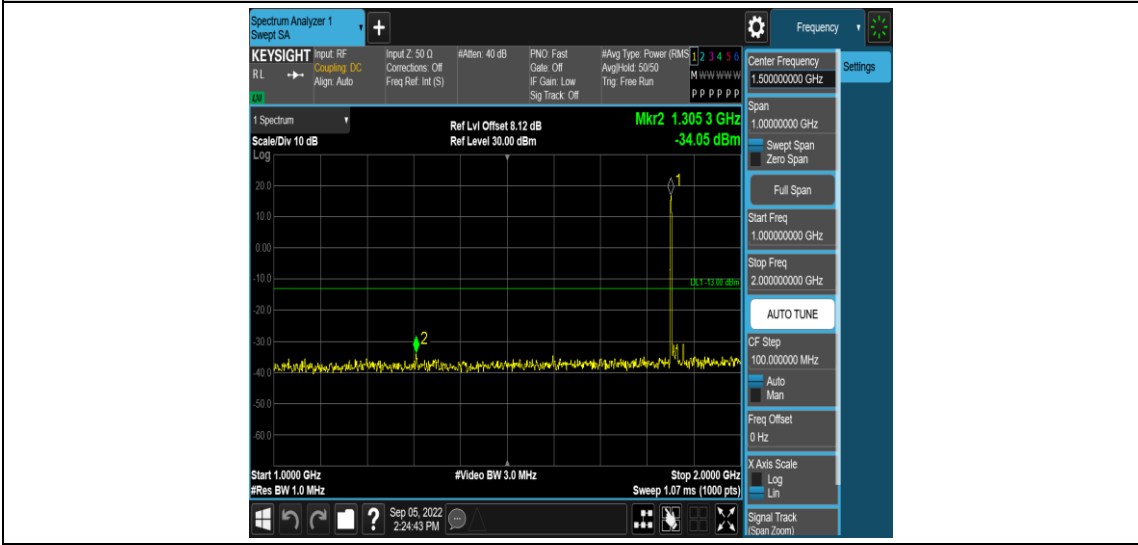

Band25-15MHz-QPSK-26615-1RB#0-Range5:2000~20000MHz

Band25-15MHz-16QAM-26115-1RB#0-Range1:0.009~0.15MHz

Band25-15MHz-16QAM-26115-1RB#0-Range2:0.15~30MHz

Band25-15MHz-16QAM-26115-1RB#0-Range3:30~1000MHz

Band25-15MHz-16QAM-26115-1RB#0-Range4:1000~2000MHz