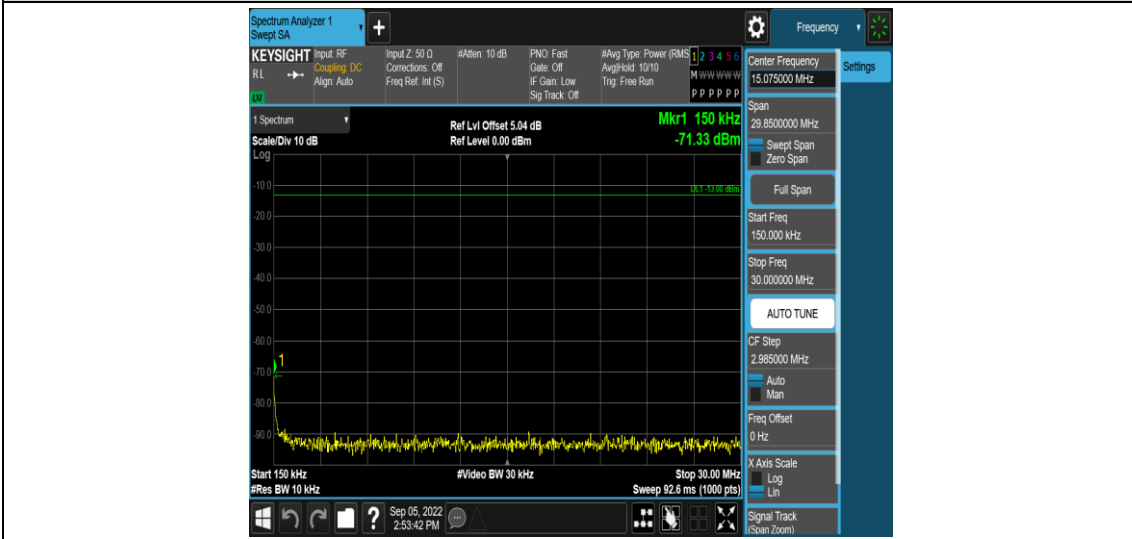

Band25-20MHz-QPSK-26590-1RB#0-Range5:2000~20000MHz

Band25-20MHz-16QAM-26140-1RB#0-Range1:0.009~0.15MHz

Band25-20MHz-16QAM-26140-1RB#0-Range2:0.15~30MHz

Band25-20MHz-16QAM-26140-1RB#0-Range3:30~1000MHz

Band25-20MHz-16QAM-26140-1RB#0-Range4:1000~2000MHz

Band25-20MHz-16QAM-26140-1RB#0-Range5:2000~20000MHz

Band25-20MHz-16QAM-26365-1RB#0-Range1:0.009~0.15MHz

Band25-20MHz-16QAM-26365-1RB#0-Range2:0.15~30MHz

Band25-20MHz-16QAM-26365-1RB#0-Range3:30~1000MHz

Band25-20MHz-16QAM-26365-1RB#0-Range4:1000~2000MHz

Band25-20MHz-16QAM-26365-1RB#0-Range5:2000~20000MHz

Band25-20MHz-16QAM-26590-1RB#0-Range1:0.009~0.15MHz

Band25-20MHz-16QAM-26590-1RB#0-Range2:0.15~30MHz

Band25-20MHz-16QAM-26590-1RB#0-Range3:30~1000MHz

Band25-20MHz-16QAM-26590-1RB#0-Range4:1000~2000MHz