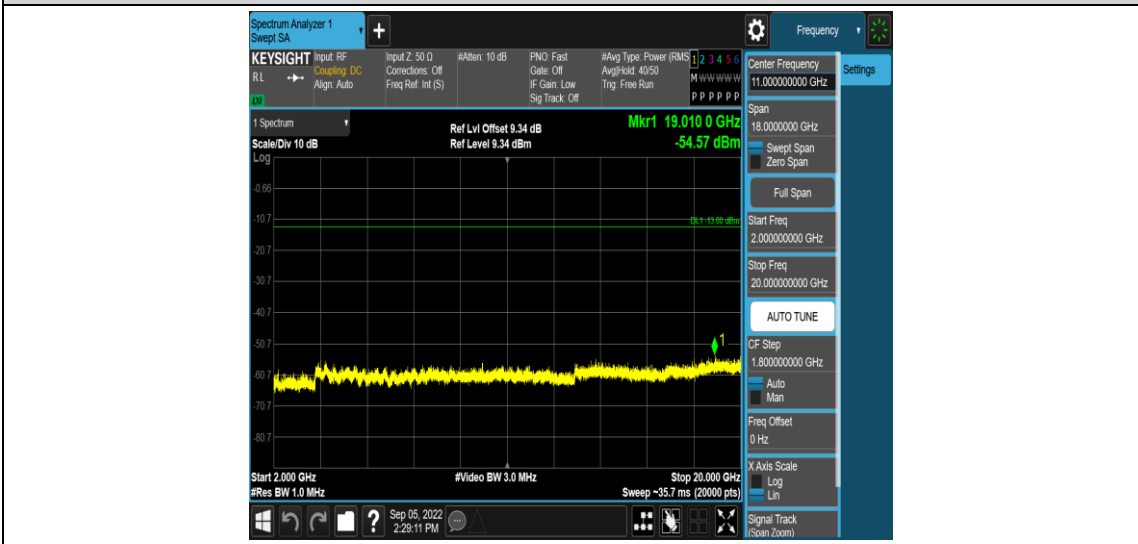

Band25-15MHz-16QAM-26365-1RB#0-Range5:2000~20000MHz

Band25-15MHz-16QAM-26615-1RB#0-Range1:0.009~0.15MHz

Band25-15MHz-16QAM-26615-1RB#0-Range2:0.15~30MHz

Band25-15MHz-16QAM-26615-1RB#0-Range3:30~1000MHz

Band25-15MHz-16QAM-26615-1RB#0-Range4:1000~2000MHz