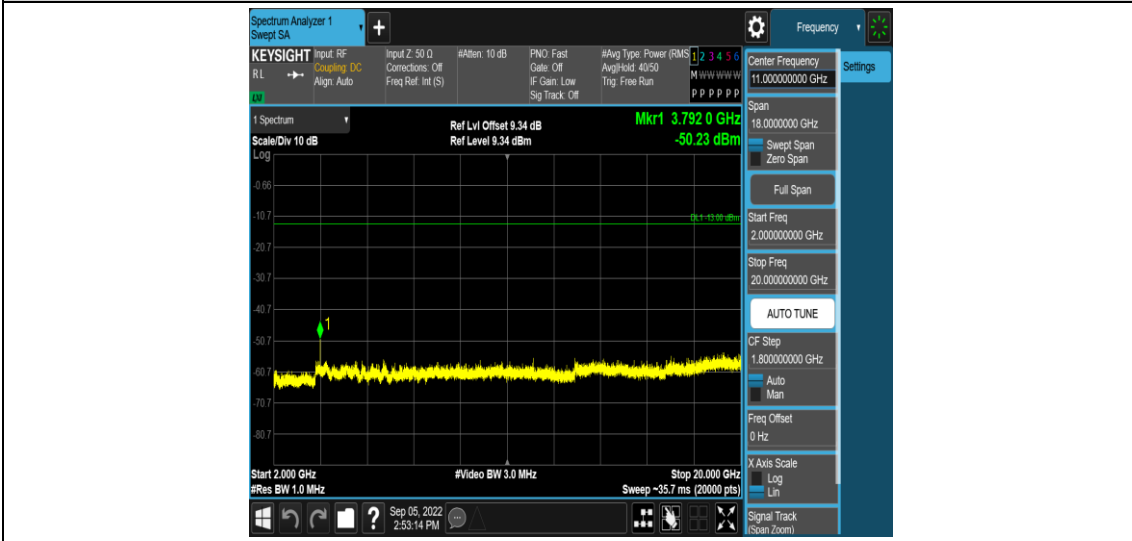

Band25-20MHz-QPSK-26365-1RB#0-Range5:2000~20000MHz

Band25-20MHz-QPSK-26590-1RB#0-Range1:0.009~0.15MHz

Band25-20MHz-QPSK-26590-1RB#0-Range2:0.15~30MHz

Band25-20MHz-QPSK-26590-1RB#0-Range3:30~1000MHz

Band25-20MHz-QPSK-26590-1RB#0-Range4:1000~2000MHz