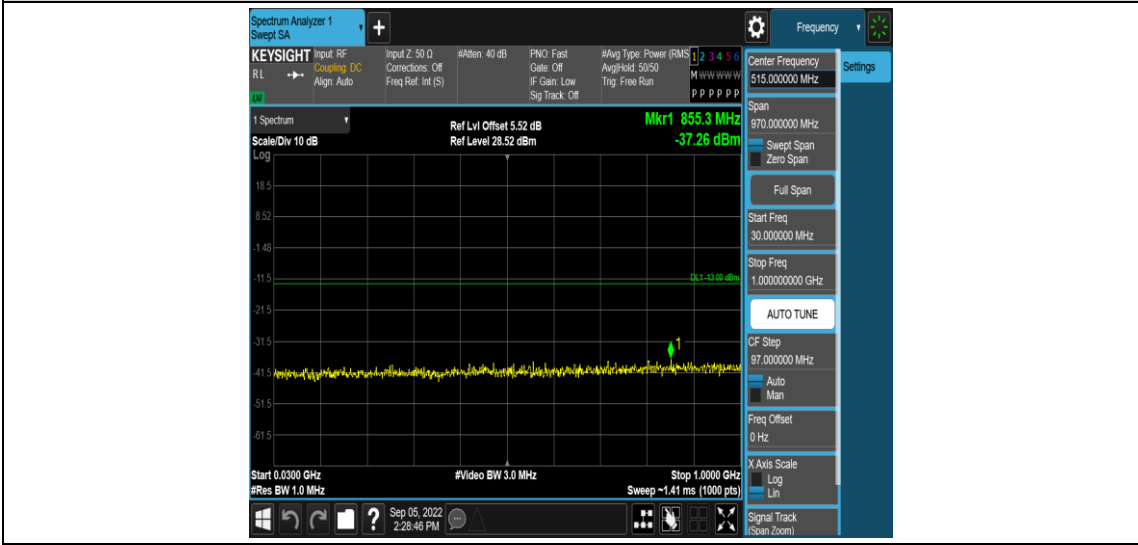

Band25-15MHz-16QAM-26615-1RB#0-Range2:0.15~30MHz

Band25-15MHz-16QAM-26615-1RB#0-Range3:30~1000MHz