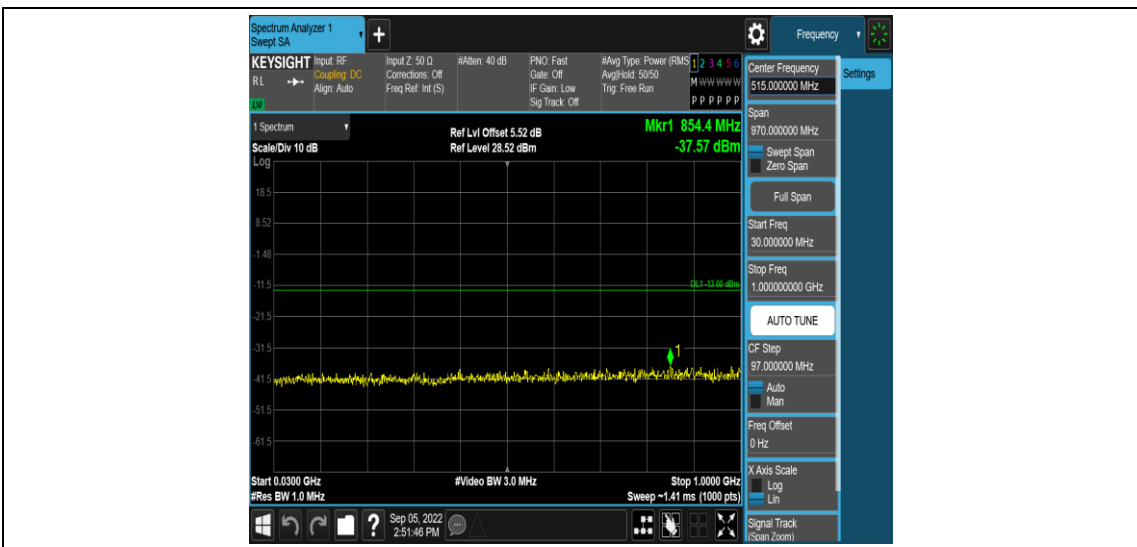

Band25-20MHz-16QAM-26140-1RB#0-Range5:2000~20000MHz

Band25-20MHz-16QAM-26365-1RB#0-Range1:0.009~0.15MHz

Band25-20MHz-16QAM-26365-1RB#0-Range2:0.15~30MHz

Band25-20MHz-16QAM-26365-1RB#0-Range3:30~1000MHz

Band25-20MHz-16QAM-26365-1RB#0-Range4:1000~2000MHz