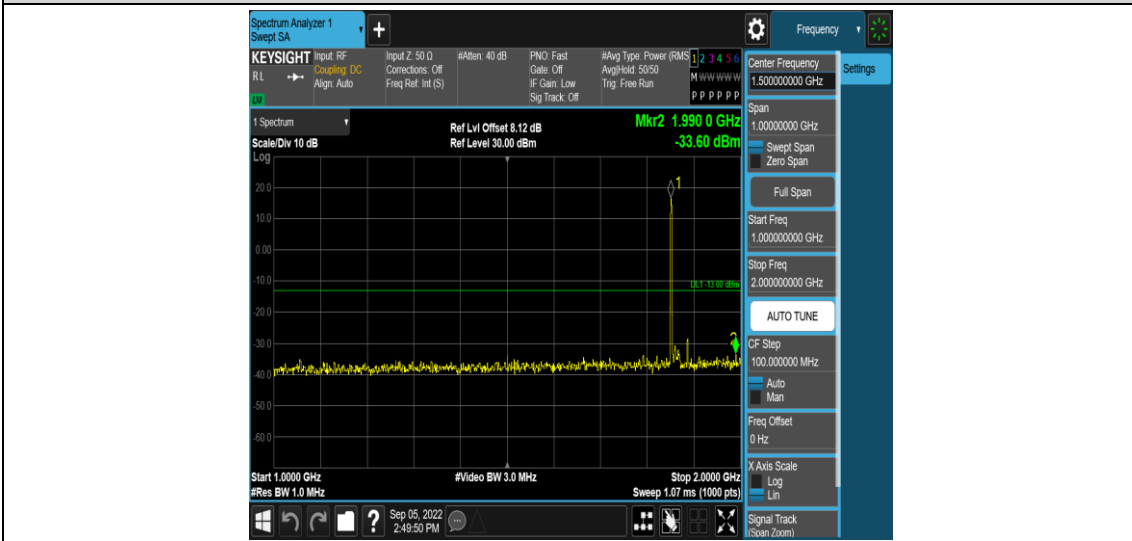

Band25-20MHz-QPSK-26590-1RB#0-Range5:2000~20000MHz

Band25-20MHz-16QAM-26140-1RB#0-Range1:0.009~0.15MHz

Band25-20MHz-16QAM-26140-1RB#0-Range2:0.15~30MHz

Band25-20MHz-16QAM-26140-1RB#0-Range3:30~1000MHz

Band25-20MHz-16QAM-26140-1RB#0-Range4:1000~2000MHz

Band25-20MHz-16QAM-26140-1RB#0-Range5:2000~20000MHz

Band25-20MHz-16QAM-26365-1RB#0-Range1:0.009~0.15MHz

Band25-20MHz-16QAM-26365-1RB#0-Range2:0.15~30MHz

Band25-20MHz-16QAM-26365-1RB#0-Range3:30~1000MHz

Band25-20MHz-16QAM-26365-1RB#0-Range4:1000~2000MHz