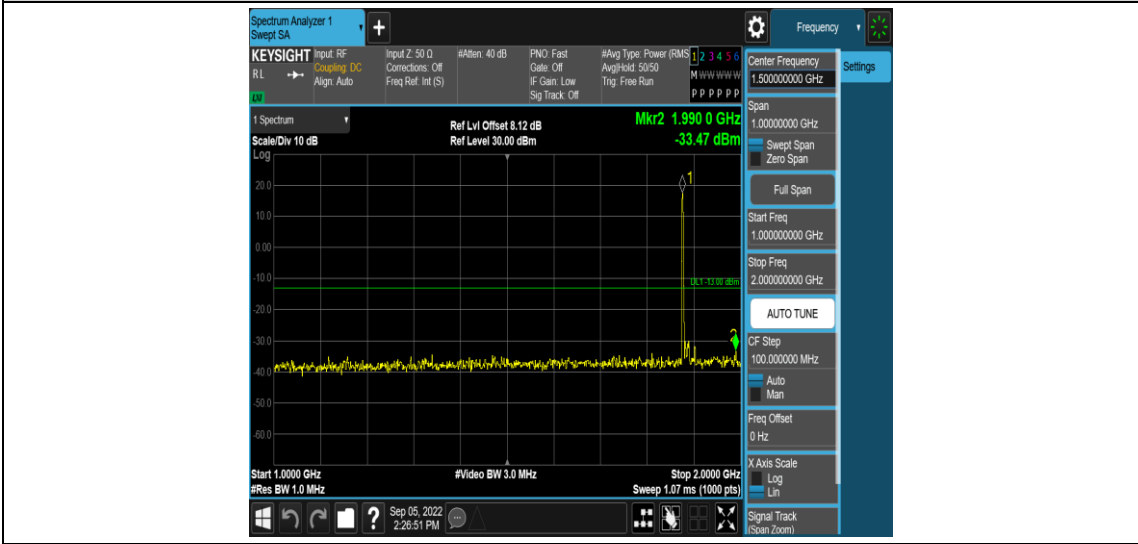

Band25-15MHz-16QAM-26115-1RB#0-Range5:2000~20000MHz

Band25-15MHz-16QAM-26365-1RB#0-Range1:0.009~0.15MHz

Band25-15MHz-16QAM-26365-1RB#0-Range2:0.15~30MHz

Band25-15MHz-16QAM-26365-1RB#0-Range3:30~1000MHz

Band25-15MHz-16QAM-26365-1RB#0-Range4:1000~2000MHz