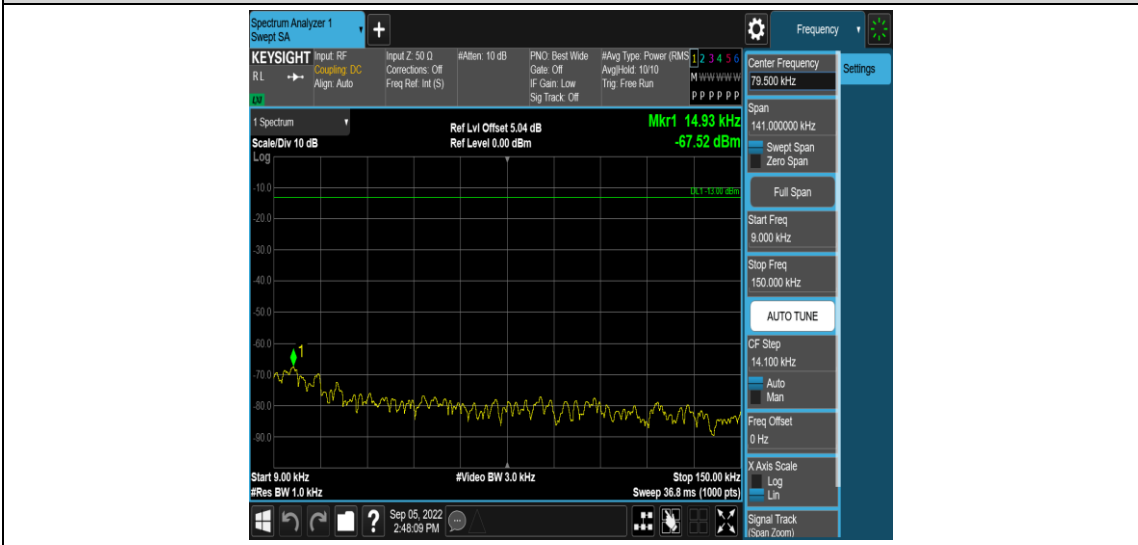

Band25-15MHz-16QAM-26365-1RB#0-Range5:2000~20000MHz

Band25-15MHz-16QAM-26615-1RB#0-Range1:0.009~0.15MHz

Band25-15MHz-16QAM-26615-1RB#0-Range2:0.15~30MHz

Band25-15MHz-16QAM-26615-1RB#0-Range3:30~1000MHz

Band25-15MHz-16QAM-26615-1RB#0-Range4:1000~2000MHz

Band25-15MHz-16QAM-26615-1RB#0-Range5:2000~20000MHz

Band25-20MHz-QPSK-26140-1RB#0-Range1:0.009~0.15MHz

Band25-20MHz-QPSK-26140-1RB#0-Range2:0.15~30MHz

Band25-20MHz-QPSK-26140-1RB#0-Range3:30~1000MHz

Band25-20MHz-QPSK-26140-1RB#0-Range4:1000~2000MHz