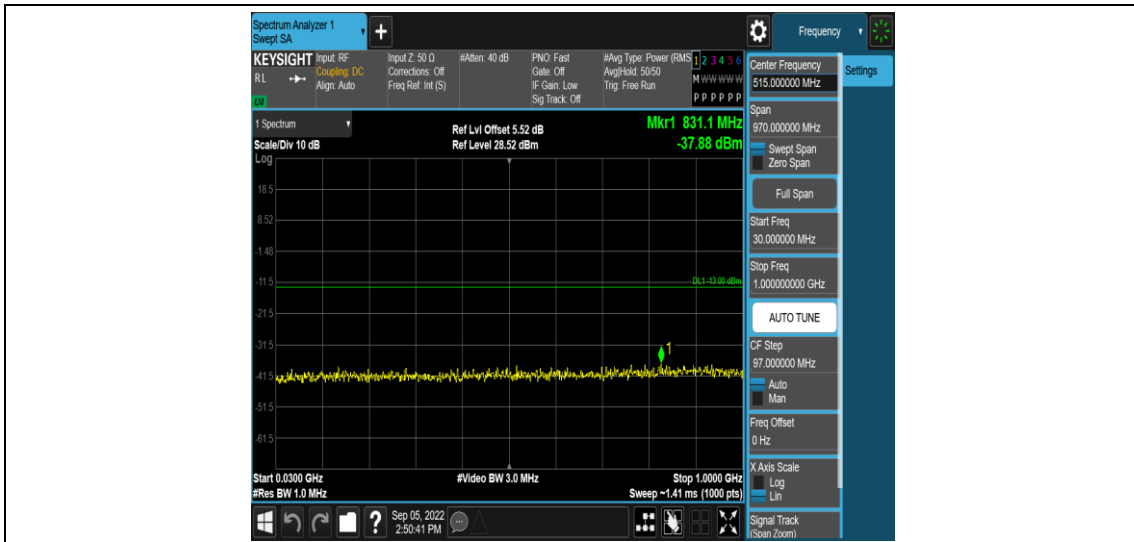

Band25-20MHz-QPSK-26365-1RB#0-Range2:0.15~30MHz

Band25-20MHz-QPSK-26365-1RB#0-Range3:30~1000MHz