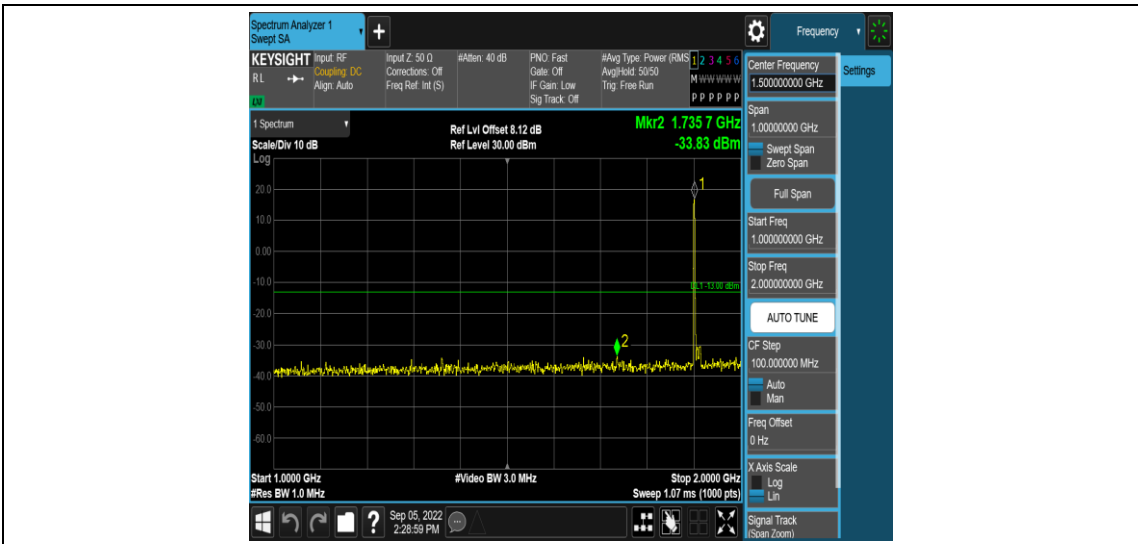

Band25-15MHz-16QAM-26365-1RB#0-Range5:2000~20000MHz

Band25-15MHz-16QAM-26615-1RB#0-Range1:0.009~0.15MHz

Band25-15MHz-16QAM-26615-1RB#0-Range2:0.15~30MHz

Band25-15MHz-16QAM-26615-1RB#0-Range3:30~1000MHz

Band25-15MHz-16QAM-26615-1RB#0-Range4:1000~2000MHz