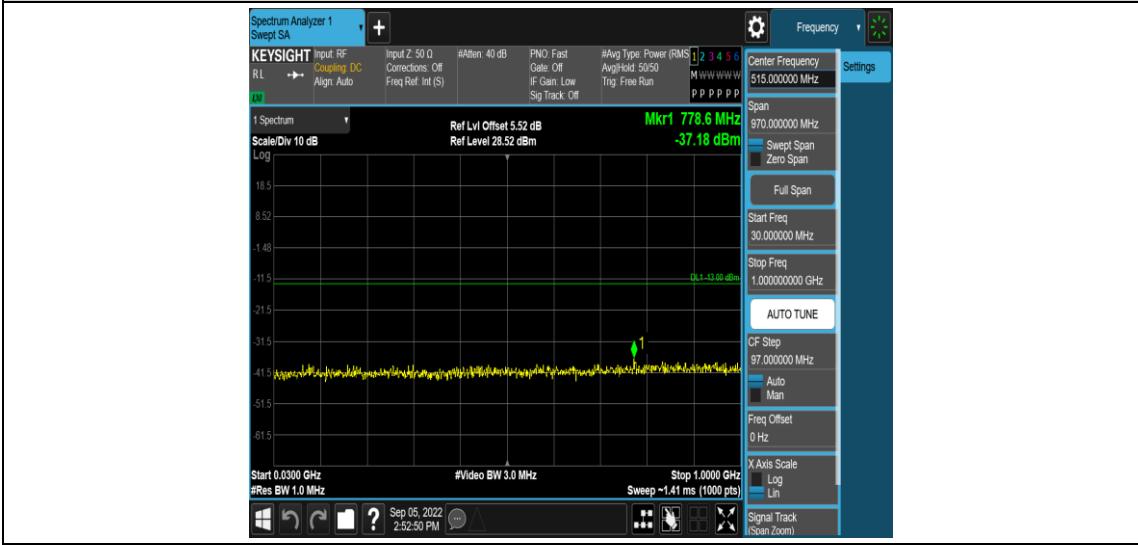

Band25-20MHz-QPSK-26590-1RB#0-Range2:0.15~30MHz

Band25-20MHz-QPSK-26590-1RB#0-Range3:30~1000MHz