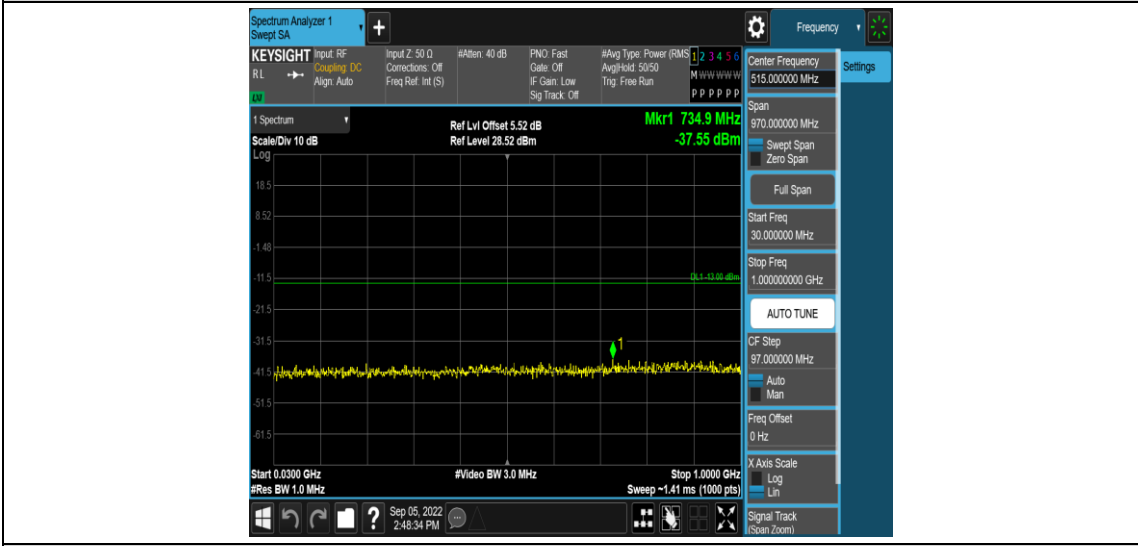

Band25-20MHz-QPSK-26140-1RB#0-Range2:0.15~30MHz

Band25-20MHz-QPSK-26140-1RB#0-Range3:30~1000MHz