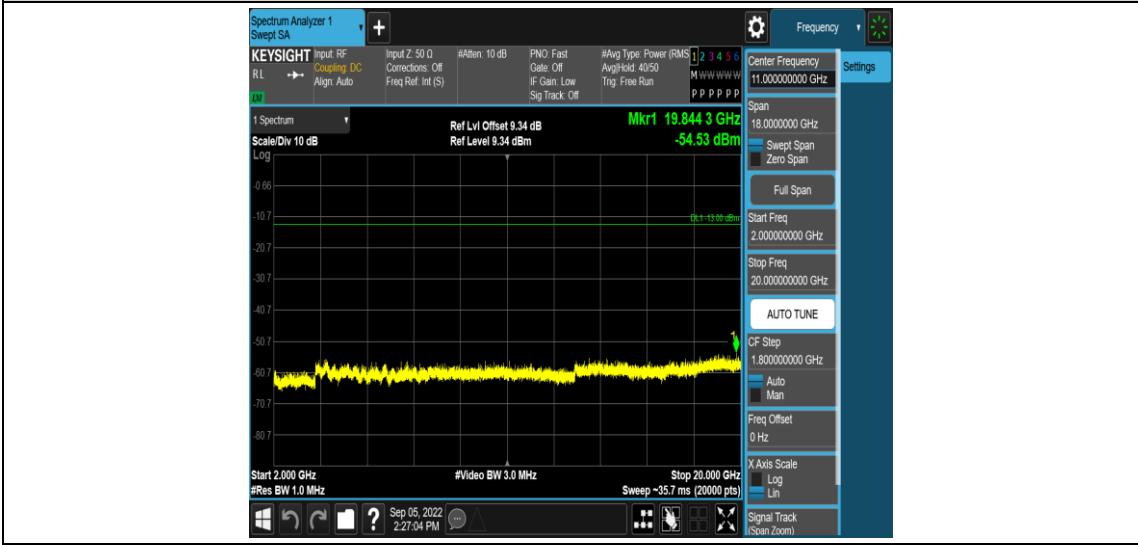

Band25-15MHz-16QAM-26115-1RB#0-Range5:2000~20000MHz

Band25-15MHz-16QAM-26365-1RB#0-Range1:0.009~0.15MHz

Band25-15MHz-16QAM-26365-1RB#0-Range2:0.15~30MHz

Band25-15MHz-16QAM-26365-1RB#0-Range3:30~1000MHz

Band25-15MHz-16QAM-26365-1RB#0-Range4:1000~2000MHz