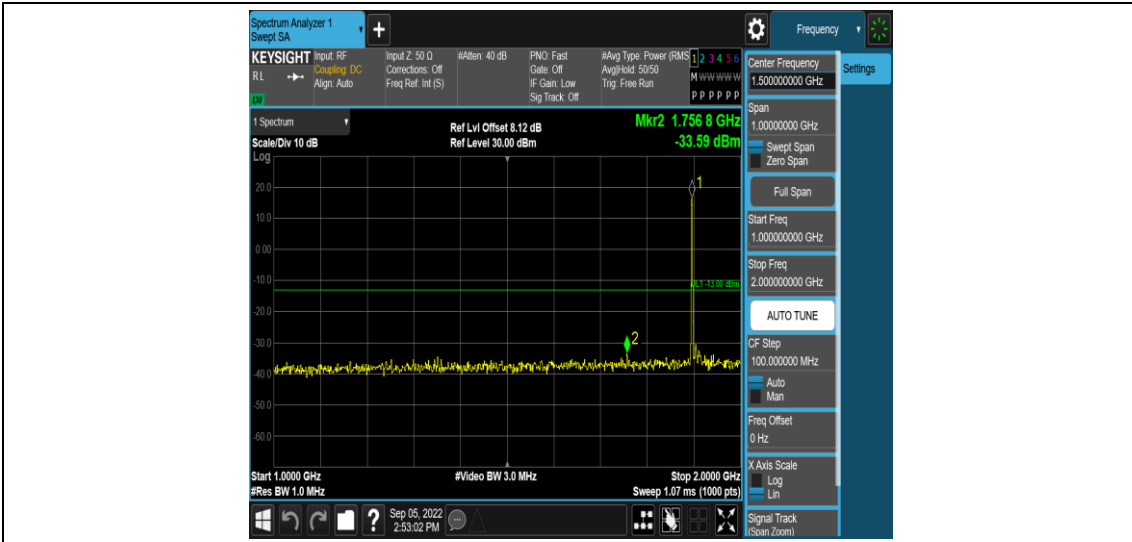

Band25-20MHz-QPSK-26365-1RB#0-Range5:2000~20000MHz

Band25-20MHz-QPSK-26590-1RB#0-Range1:0.009~0.15MHz

Band25-20MHz-QPSK-26590-1RB#0-Range2:0.15~30MHz

Band25-20MHz-QPSK-26590-1RB#0-Range3:30~1000MHz

Band25-20MHz-QPSK-26590-1RB#0-Range4:1000~2000MHz