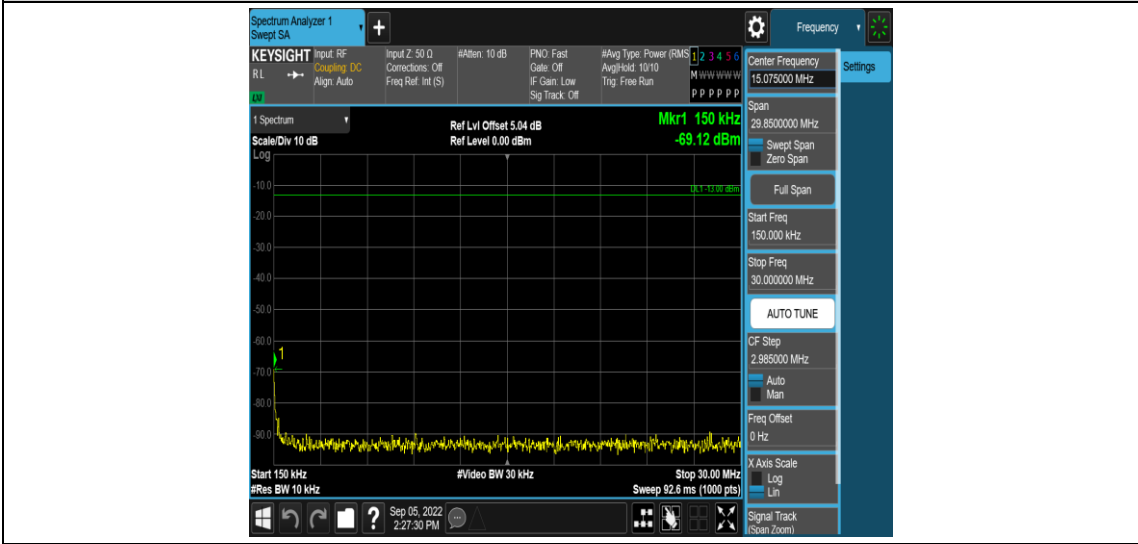

Band25-15MHz-QPSK-26115-1RB#0-Range5:2000~20000MHz

Band25-15MHz-QPSK-26365-1RB#0-Range1:0.009~0.15MHz

Band25-15MHz-QPSK-26365-1RB#0-Range2:0.15~30MHz

Band25-15MHz-QPSK-26365-1RB#0-Range3:30~1000MHz

Band25-15MHz-QPSK-26365-1RB#0-Range4:1000~2000MHz

Band25-15MHz-QPSK-26365-1RB#0-Range5:2000~20000MHz

Band25-15MHz-QPSK-26615-1RB#0-Range1:0.009~0.15MHz

Band25-15MHz-QPSK-26615-1RB#0-Range2:0.15~30MHz

Band25-15MHz-QPSK-26615-1RB#0-Range3:30~1000MHz

Band25-15MHz-QPSK-26615-1RB#0-Range4:1000~2000MHz