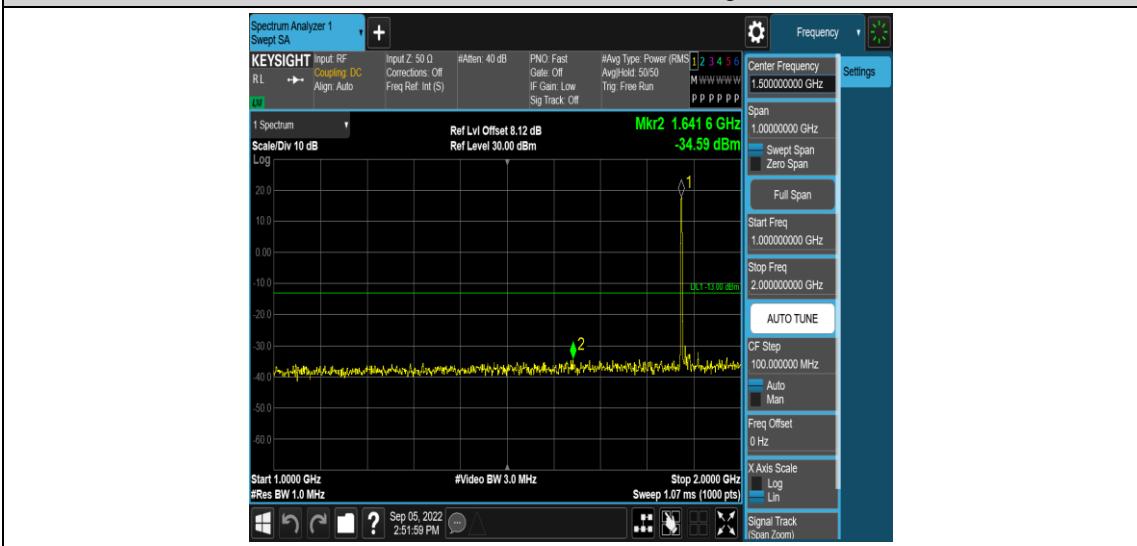

Band25-20MHz-16QAM-26140-1RB#0-Range5:2000~20000MHz

Band25-20MHz-16QAM-26365-1RB#0-Range1:0.009~0.15MHz

Band25-20MHz-16QAM-26365-1RB#0-Range2:0.15~30MHz

Band25-20MHz-16QAM-26365-1RB#0-Range3:30~1000MHz

Band25-20MHz-16QAM-26365-1RB#0-Range4:1000~2000MHz