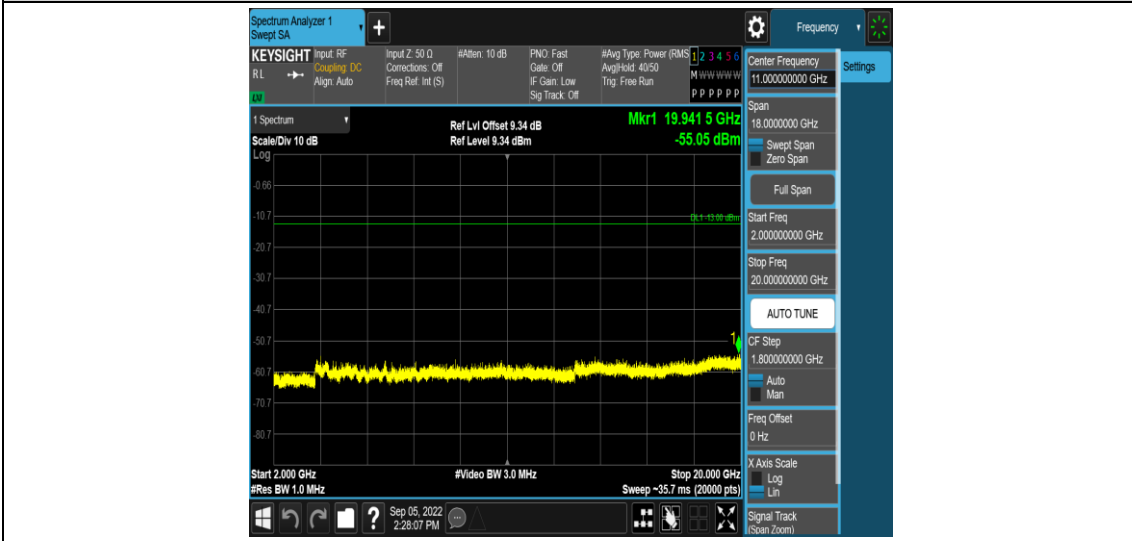

Band25-15MHz-QPSK-26365-1RB#0-Range5:2000~20000MHz

Band25-15MHz-QPSK-26615-1RB#0-Range1:0.009~0.15MHz

Band25-15MHz-QPSK-26615-1RB#0-Range2:0.15~30MHz

Band25-15MHz-QPSK-26615-1RB#0-Range3:30~1000MHz

Band25-15MHz-QPSK-26615-1RB#0-Range4:1000~2000MHz