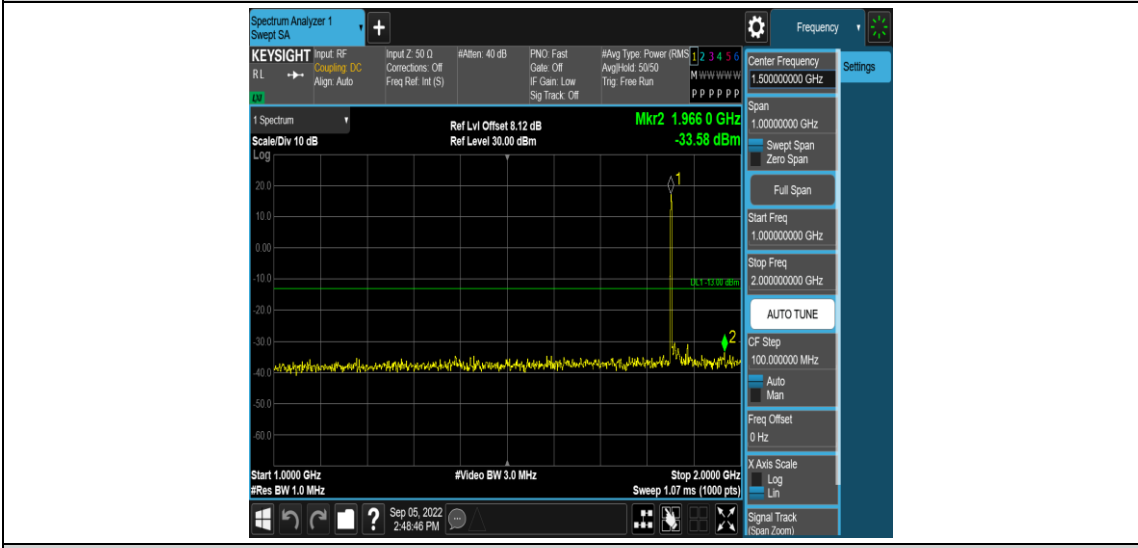

Band25-15MHz-16QAM-26615-1RB#0-Range5:2000~20000MHz

Band25-20MHz-QPSK-26140-1RB#0-Range1:0.009~0.15MHz

Band25-20MHz-QPSK-26140-1RB#0-Range2:0.15~30MHz

Band25-20MHz-QPSK-26140-1RB#0-Range3:30~1000MHz

Band25-20MHz-QPSK-26140-1RB#0-Range4:1000~2000MHz