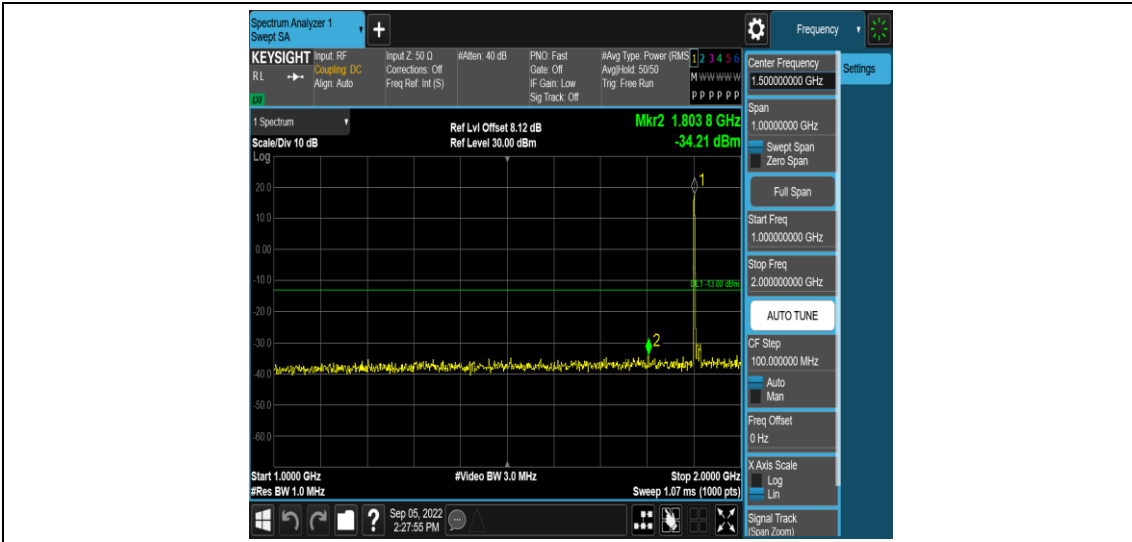

Band25-15MHz-QPSK-26365-1RB#0-Range5:2000~20000MHz

Band25-15MHz-QPSK-26615-1RB#0-Range1:0.009~0.15MHz

Band25-15MHz-QPSK-26615-1RB#0-Range2:0.15~30MHz

Band25-15MHz-QPSK-26615-1RB#0-Range3:30~1000MHz

Band25-15MHz-QPSK-26615-1RB#0-Range4:1000~2000MHz