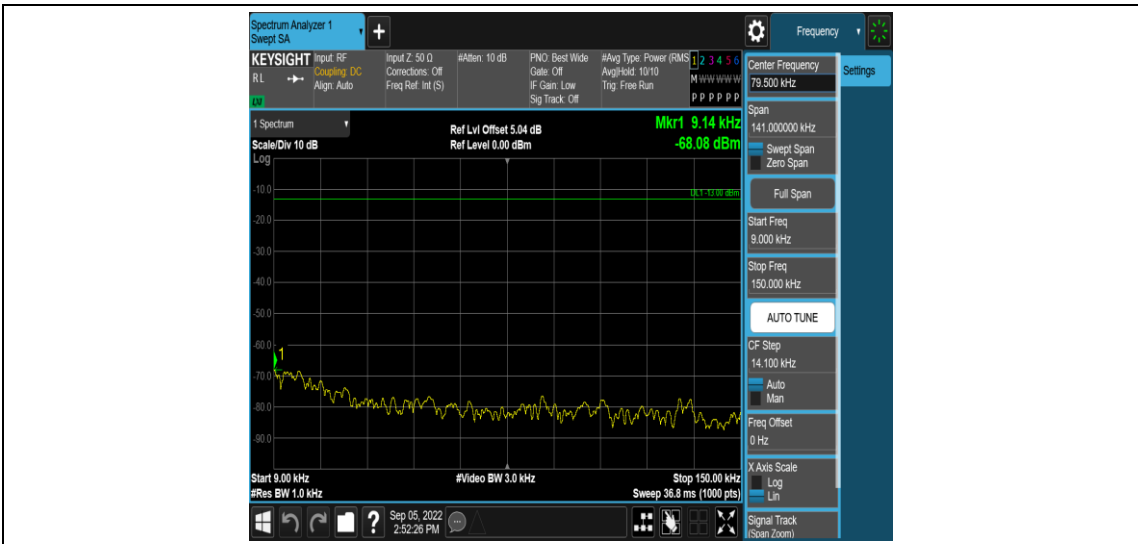

Band25-20MHz-QPSK-26140-1RB#0-Range5:2000~20000MHz

Band25-20MHz-QPSK-26365-1RB#0-Range1:0.009~0.15MHz

Band25-20MHz-QPSK-26365-1RB#0-Range2:0.15~30MHz

Band25-20MHz-QPSK-26365-1RB#0-Range3:30~1000MHz

Band25-20MHz-QPSK-26365-1RB#0-Range4:1000~2000MHz

Band25-20MHz-QPSK-26365-1RB#0-Range5:2000~20000MHz

Band25-20MHz-QPSK-26590-1RB#0-Range1:0.009~0.15MHz

Band25-20MHz-QPSK-26590-1RB#0-Range2:0.15~30MHz

Band25-20MHz-QPSK-26590-1RB#0-Range3:30~1000MHz

Band25-20MHz-QPSK-26590-1RB#0-Range4:1000~2000MHz