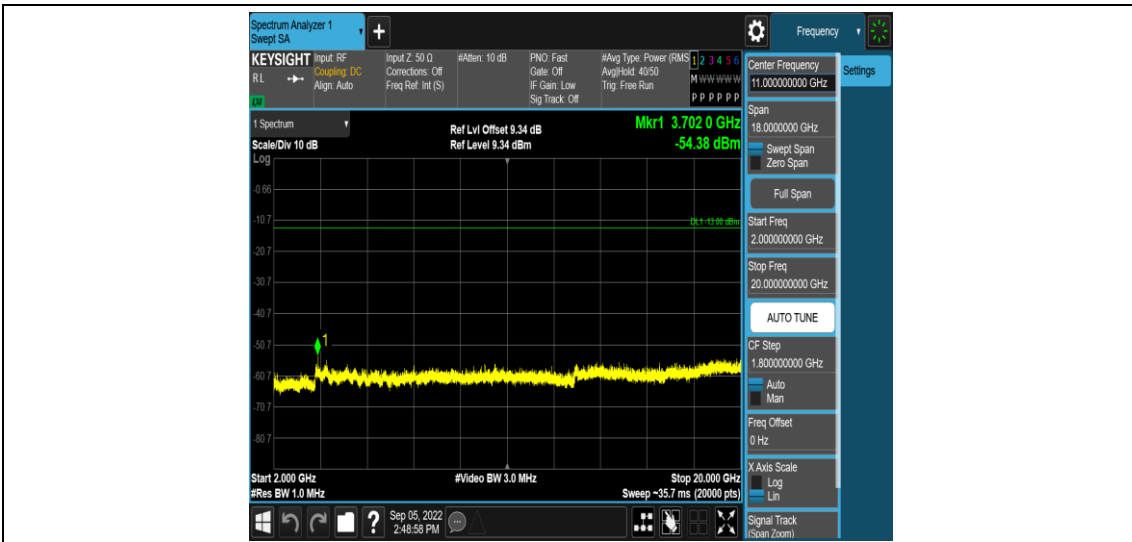

Band25-15MHz-16QAM-26615-1RB#0-Range5:2000~20000MHz

Band25-20MHz-QPSK-26140-1RB#0-Range1:0.009~0.15MHz

Band25-20MHz-QPSK-26140-1RB#0-Range2:0.15~30MHz

Band25-20MHz-QPSK-26140-1RB#0-Range3:30~1000MHz

Band25-20MHz-QPSK-26140-1RB#0-Range4:1000~2000MHz