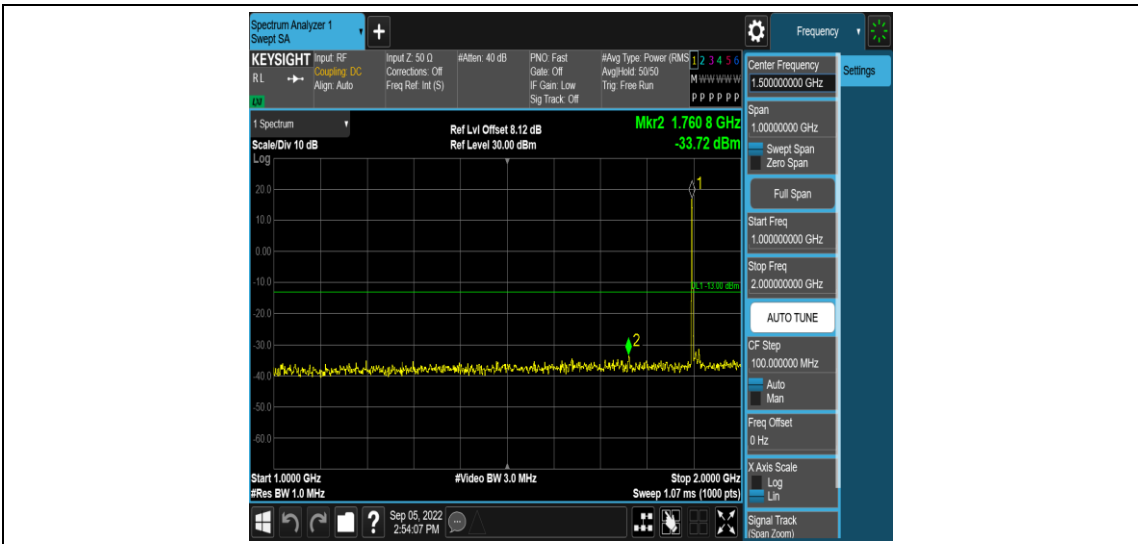

Band25-20MHz-16QAM-26365-1RB#0-Range5:2000~20000MHz

Band25-20MHz-16QAM-26590-1RB#0-Range1:0.009~0.15MHz

Band25-20MHz-16QAM-26590-1RB#0-Range2:0.15~30MHz

Band25-20MHz-16QAM-26590-1RB#0-Range3:30~1000MHz

Band25-20MHz-16QAM-26590-1RB#0-Range4:1000~2000MHz