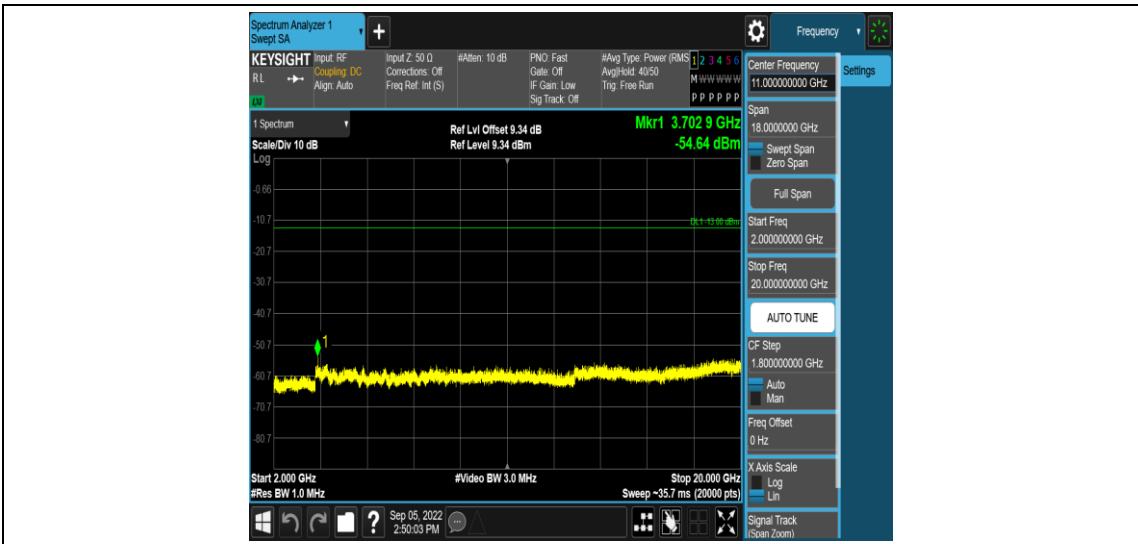

Band25-20MHz-QPSK-26590-1RB#0-Range5:2000~20000MHz

Band25-20MHz-16QAM-26140-1RB#0-Range1:0.009~0.15MHz

Band25-20MHz-16QAM-26140-1RB#0-Range2:0.15~30MHz

Band25-20MHz-16QAM-26140-1RB#0-Range3:30~1000MHz

Band25-20MHz-16QAM-26140-1RB#0-Range4:1000~2000MHz