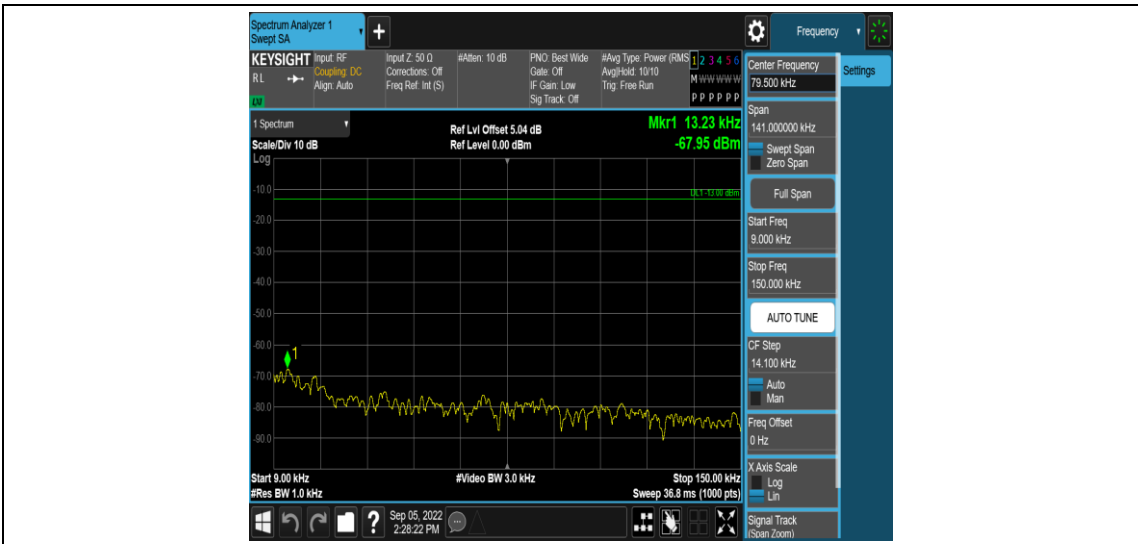

Band25-15MHz-16QAM-26115-1RB#0-Range5:2000~20000MHz

Band25-15MHz-16QAM-26365-1RB#0-Range1:0.009~0.15MHz

Band25-15MHz-16QAM-26365-1RB#0-Range2:0.15~30MHz

Band25-15MHz-16QAM-26365-1RB#0-Range3:30~1000MHz

Band25-15MHz-16QAM-26365-1RB#0-Range4:1000~2000MHz

Band25-15MHz-16QAM-26365-1RB#0-Range5:2000~20000MHz

Band25-15MHz-16QAM-26615-1RB#0-Range1:0.009~0.15MHz

Band25-15MHz-16QAM-26615-1RB#0-Range2:0.15~30MHz

Band25-15MHz-16QAM-26615-1RB#0-Range3:30~1000MHz

Band25-15MHz-16QAM-26615-1RB#0-Range4:1000~2000MHz