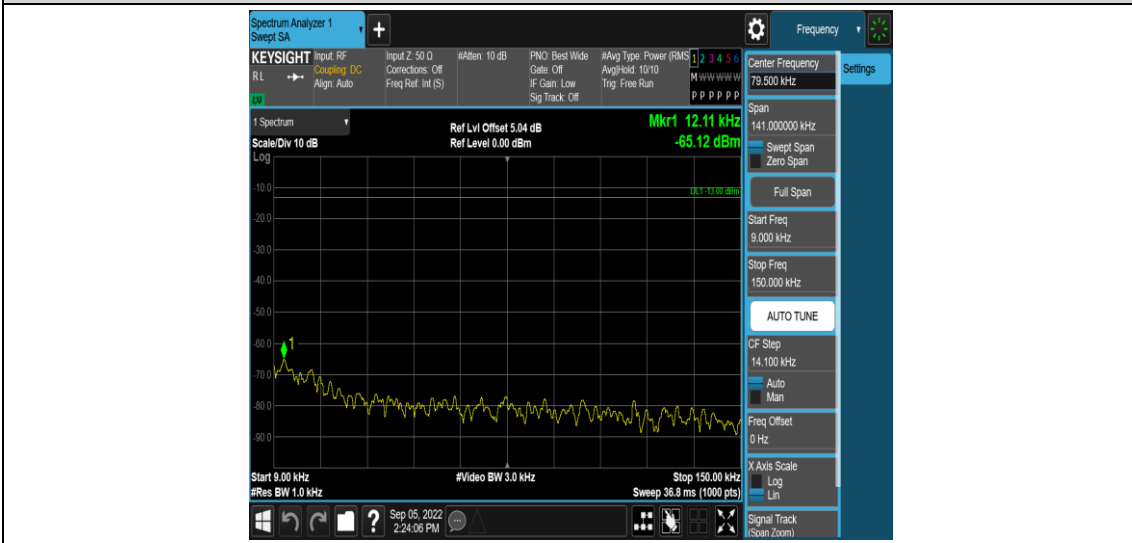

Band25-15MHz-QPSK-26115-1RB#0-Range5:2000~20000MHz

Band25-15MHz-QPSK-26365-1RB#0-Range1:0.009~0.15MHz

Band25-15MHz-QPSK-26365-1RB#0-Range2:0.15~30MHz

Band25-15MHz-QPSK-26365-1RB#0-Range3:30~1000MHz

Band25-15MHz-QPSK-26365-1RB#0-Range4:1000~2000MHz

Band25-15MHz-QPSK-26365-1RB#0-Range5:2000~20000MHz

Band25-15MHz-QPSK-26615-1RB#0-Range1:0.009~0.15MHz

Band25-15MHz-QPSK-26615-1RB#0-Range2:0.15~30MHz

Band25-15MHz-QPSK-26615-1RB#0-Range3:30~1000MHz

Band25-15MHz-QPSK-26615-1RB#0-Range4:1000~2000MHz

Band25-15MHz-QPSK-26615-1RB#0-Range5:2000~20000MHz

Band25-15MHz-16QAM-26115-1RB#0-Range1:0.009~0.15MHz

Band25-15MHz-16QAM-26115-1RB#0-Range2:0.15~30MHz

Band25-15MHz-16QAM-26115-1RB#0-Range3:30~1000MHz

Band25-15MHz-16QAM-26115-1RB#0-Range4:1000~2000MHz