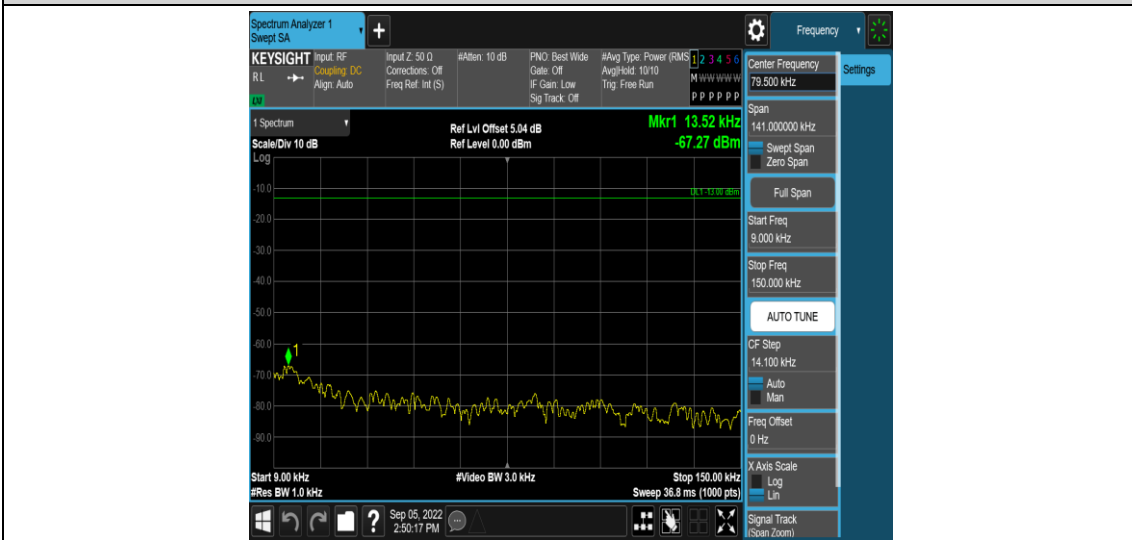

Band25-15MHz-16QAM-26615-1RB#0-Range5:2000~20000MHz

Band25-20MHz-QPSK-26140-1RB#0-Range1:0.009~0.15MHz

Band25-20MHz-QPSK-26140-1RB#0-Range2:0.15~30MHz

Band25-20MHz-QPSK-26140-1RB#0-Range3:30~1000MHz

Band25-20MHz-QPSK-26140-1RB#0-Range4:1000~2000MHz

Band25-20MHz-QPSK-26140-1RB#0-Range5:2000~20000MHz

Band25-20MHz-QPSK-26365-1RB#0-Range1:0.009~0.15MHz

Band25-20MHz-QPSK-26365-1RB#0-Range2:0.15~30MHz

Band25-20MHz-QPSK-26365-1RB#0-Range3:30~1000MHz

Band25-20MHz-QPSK-26365-1RB#0-Range4:1000~2000MHz