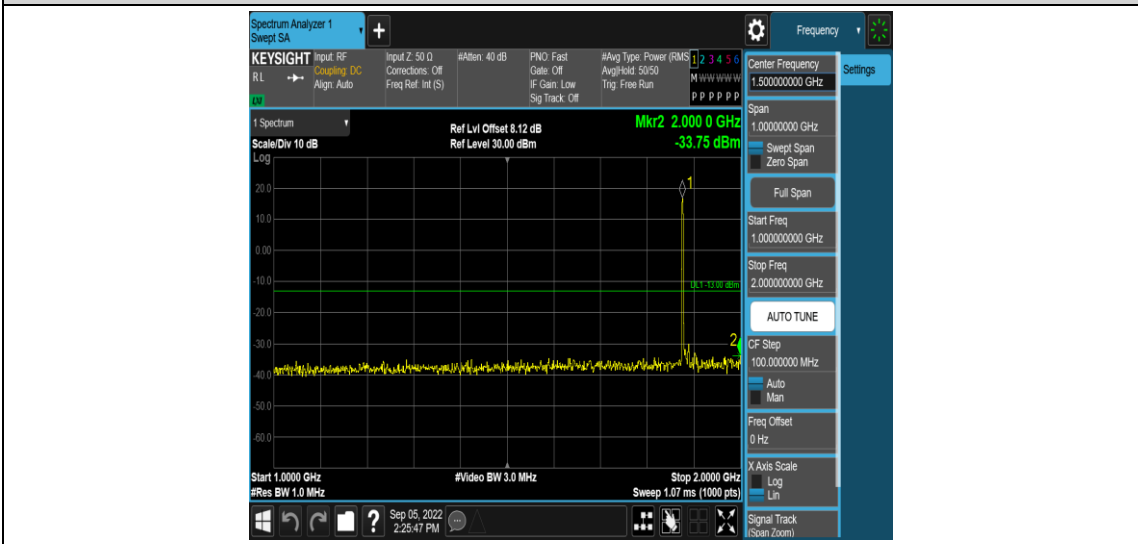

Band25-15MHz-QPSK-26115-1RB#0-Range5:2000~20000MHz

Band25-15MHz-QPSK-26365-1RB#0-Range1:0.009~0.15MHz

Band25-15MHz-QPSK-26365-1RB#0-Range2:0.15~30MHz

Band25-15MHz-QPSK-26365-1RB#0-Range3:30~1000MHz

Band25-15MHz-QPSK-26365-1RB#0-Range4:1000~2000MHz

Band25-15MHz-QPSK-26365-1RB#0-Range5:2000~20000MHz

Band25-15MHz-QPSK-26615-1RB#0-Range1:0.009~0.15MHz

Band25-15MHz-QPSK-26615-1RB#0-Range2:0.15~30MHz

Band25-15MHz-QPSK-26615-1RB#0-Range3:30~1000MHz

Band25-15MHz-QPSK-26615-1RB#0-Range4:1000~2000MHz