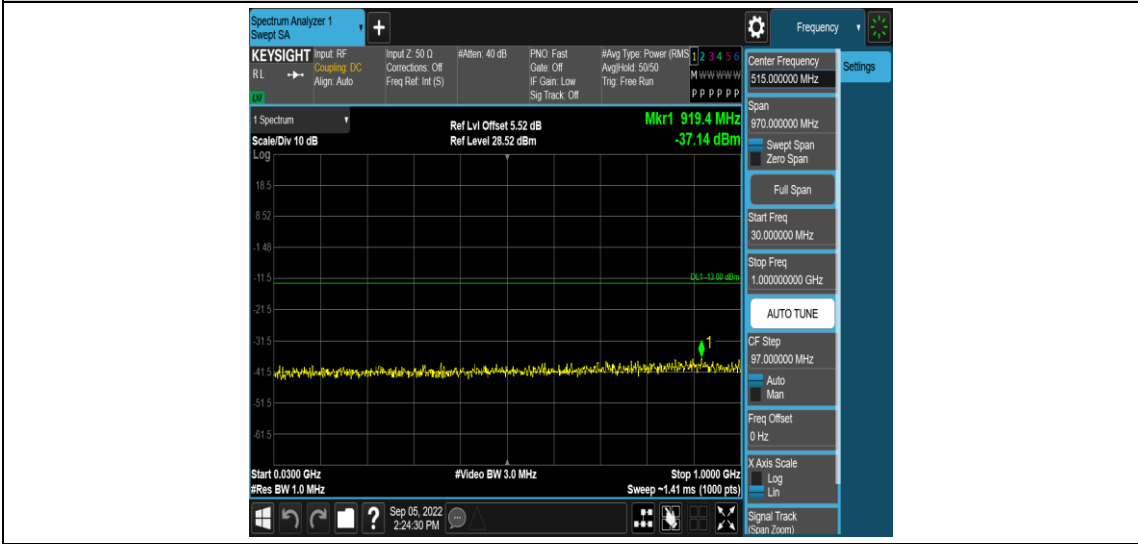

Band25-15MHz-16QAM-26115-1RB#0-Range2:0.15~30MHz

Band25-15MHz-16QAM-26115-1RB#0-Range3:30~1000MHz