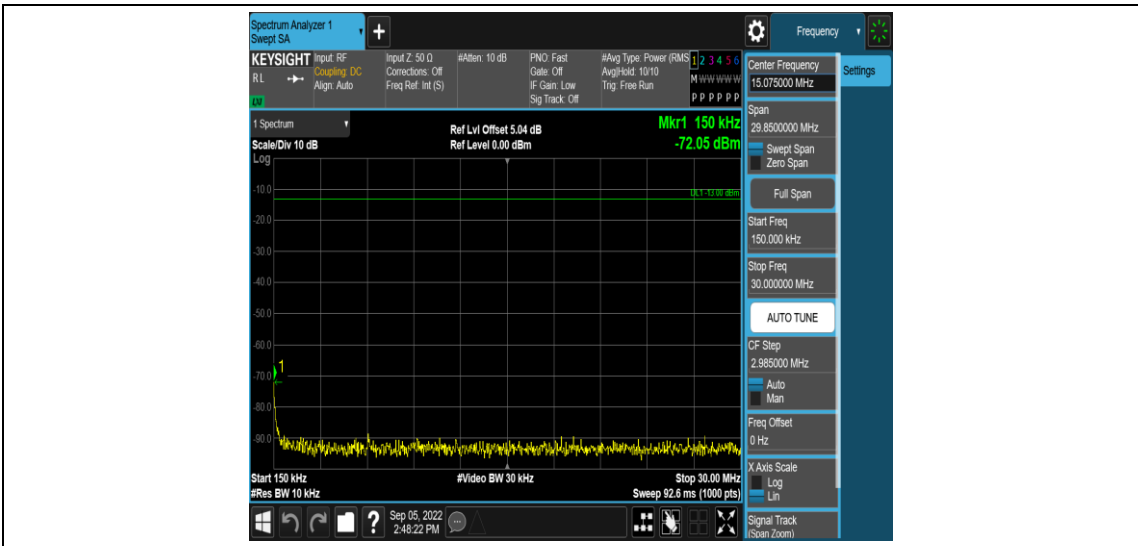

Band25-20MHz-QPSK-26140-1RB#0-Range1:0.009~0.15MHz

Band25-20MHz-QPSK-26140-1RB#0-Range2:0.15~30MHz