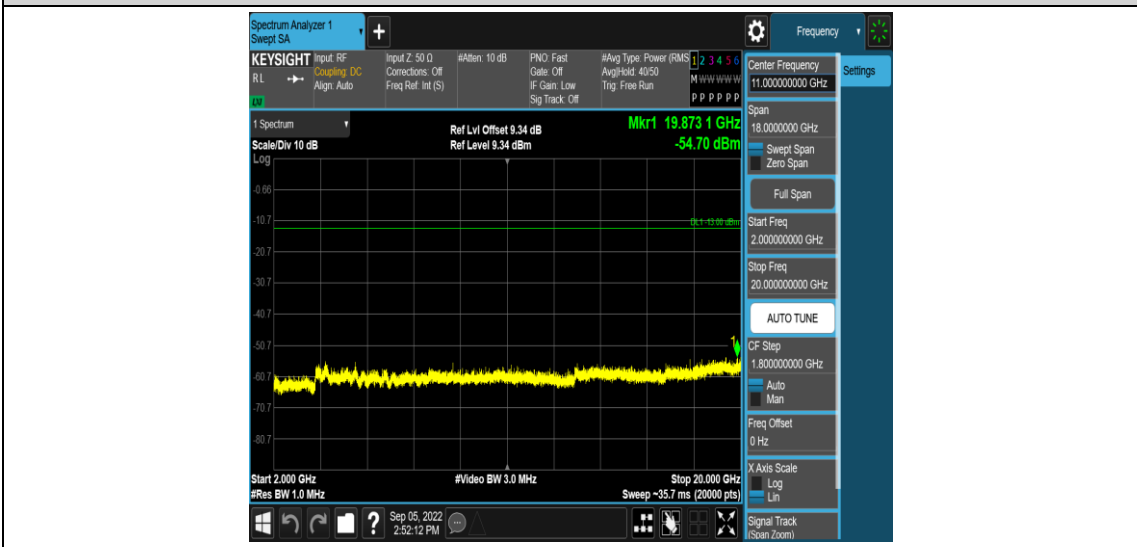

Band25-20MHz-16QAM-26140-1RB#0-Range5:2000~20000MHz

Band25-20MHz-16QAM-26365-1RB#0-Range1:0.009~0.15MHz

Band25-20MHz-16QAM-26365-1RB#0-Range2:0.15~30MHz

Band25-20MHz-16QAM-26365-1RB#0-Range3:30~1000MHz

Band25-20MHz-16QAM-26365-1RB#0-Range4:1000~2000MHz