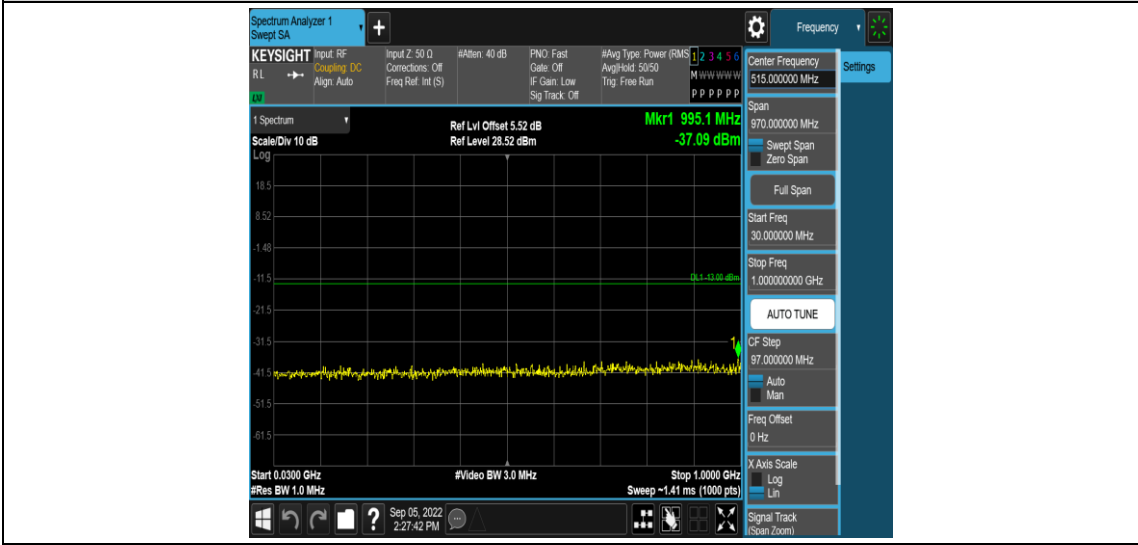

Band25-15MHz-QPSK-26115-1RB#0-Range5:2000~20000MHz

Band25-15MHz-QPSK-26365-1RB#0-Range1:0.009~0.15MHz

Band25-15MHz-QPSK-26365-1RB#0-Range2:0.15~30MHz

Band25-15MHz-QPSK-26365-1RB#0-Range3:30~1000MHz

Band25-15MHz-QPSK-26365-1RB#0-Range4:1000~2000MHz

Band25-15MHz-QPSK-26365-1RB#0-Range5:2000~20000MHz

Band25-15MHz-QPSK-26615-1RB#0-Range1:0.009~0.15MHz

Band25-15MHz-QPSK-26615-1RB#0-Range2:0.15~30MHz

Band25-15MHz-QPSK-26615-1RB#0-Range3:30~1000MHz

Band25-15MHz-QPSK-26615-1RB#0-Range4:1000~2000MHz