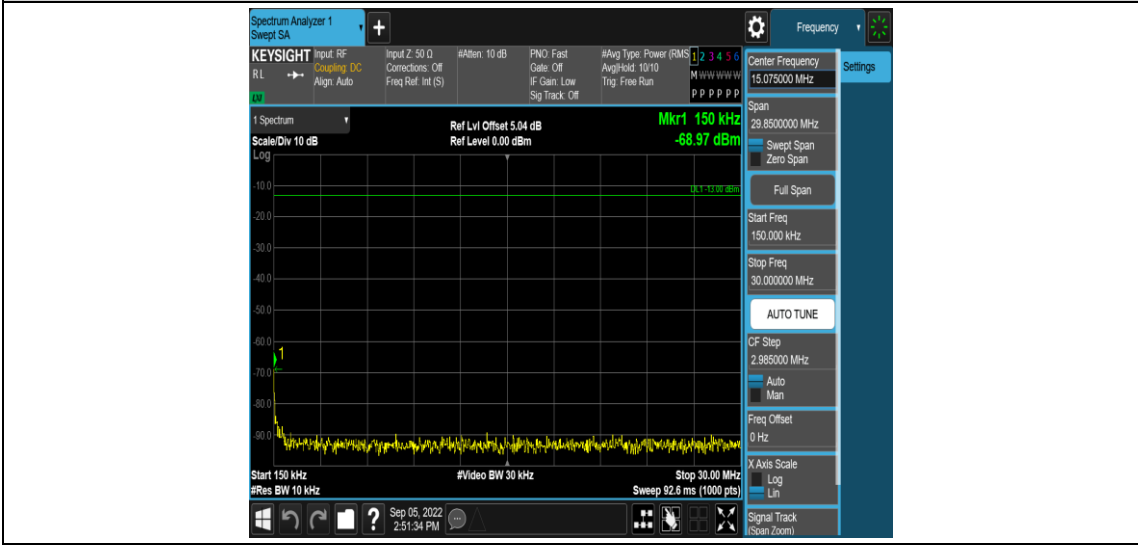

Band25-20MHz-16QAM-26365-1RB#0-Range1:0.009~0.15MHz

Band25-20MHz-16QAM-26365-1RB#0-Range2:0.15~30MHz