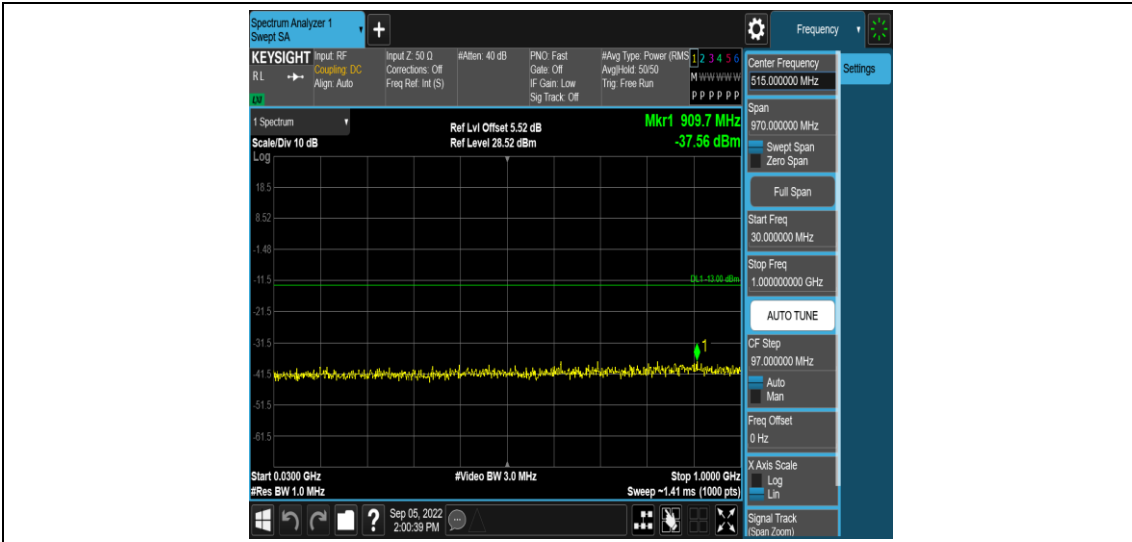

Band25-10MHz-QPSK-26090-1RB#0-Range3:30~1000MHz

Band25-10MHz-QPSK-26090-1RB#0-Range4:1000~2000MHz

Band25-10MHz-QPSK-26090-1RB#0-Range5:2000~20000MHz

Band25-10MHz-QPSK-26365-1RB#0-Range1:0.009~0.15MHz

Band25-10MHz-QPSK-26365-1RB#0-Range2:0.15~30MHz