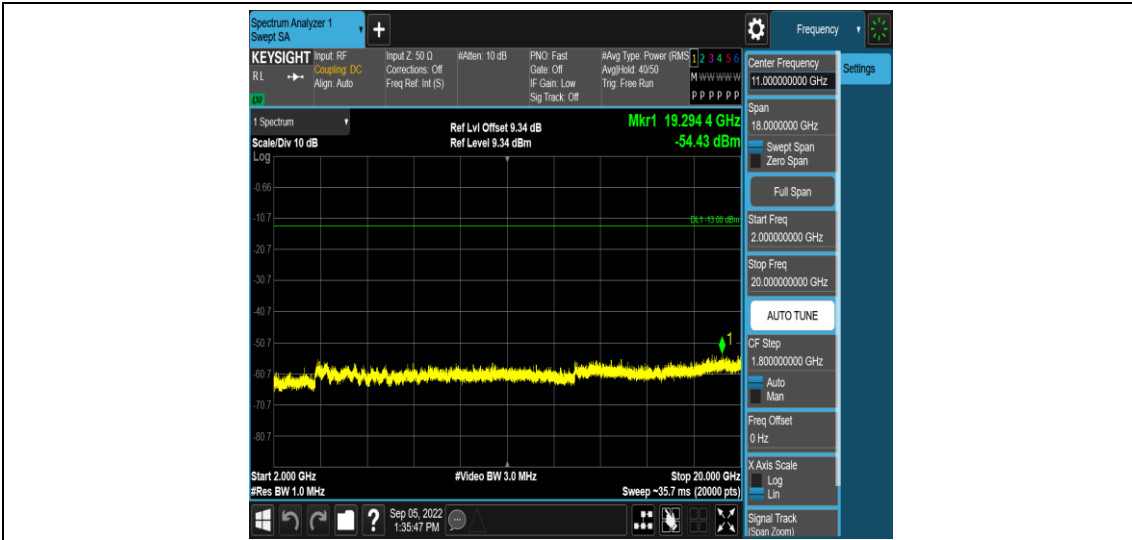

Band25-5MHz-QPSK-26665-1RB#0-Range3:30~1000MHz

Band25-5MHz-QPSK-26665-1RB#0-Range4:1000~2000MHz

Band25-5MHz-QPSK-26665-1RB#0-Range5:2000~20000MHz

Band25-5MHz-16QAM-26065-1RB#0-Range1:0.009~0.15MHz

Band25-5MHz-16QAM-26065-1RB#0-Range2:0.15~30MHz

Band25-5MHz-16QAM-26065-1RB#0-Range3:30~1000MHz

Band25-5MHz-16QAM-26065-1RB#0-Range4:1000~2000MHz

Band25-5MHz-16QAM-26065-1RB#0-Range5:2000~20000MHz

Band25-5MHz-16QAM-26365-1RB#0-Range1:0.009~0.15MHz

Band25-5MHz-16QAM-26365-1RB#0-Range2:0.15~30MHz