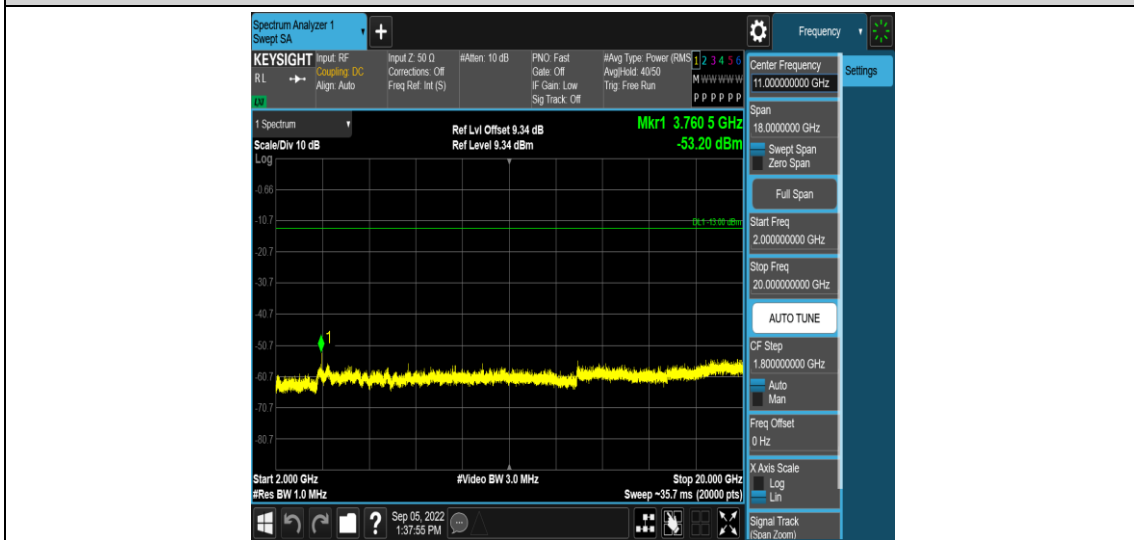

Band25-5MHz-16QAM-26065-1RB#0-Range3:30~1000MHz

Band25-5MHz-16QAM-26065-1RB#0-Range4:1000~2000MHz

Band25-5MHz-16QAM-26065-1RB#0-Range5:2000~20000MHz

Band25-5MHz-16QAM-26365-1RB#0-Range1:0.009~0.15MHz

Band25-5MHz-16QAM-26365-1RB#0-Range2:0.15~30MHz

Band25-5MHz-16QAM-26365-1RB#0-Range3:30~1000MHz

Band25-5MHz-16QAM-26365-1RB#0-Range4:1000~2000MHz

Band25-5MHz-16QAM-26365-1RB#0-Range5:2000~20000MHz

Band25-5MHz-16QAM-26665-1RB#0-Range1:0.009~0.15MHz

Band25-5MHz-16QAM-26665-1RB#0-Range2:0.15~30MHz