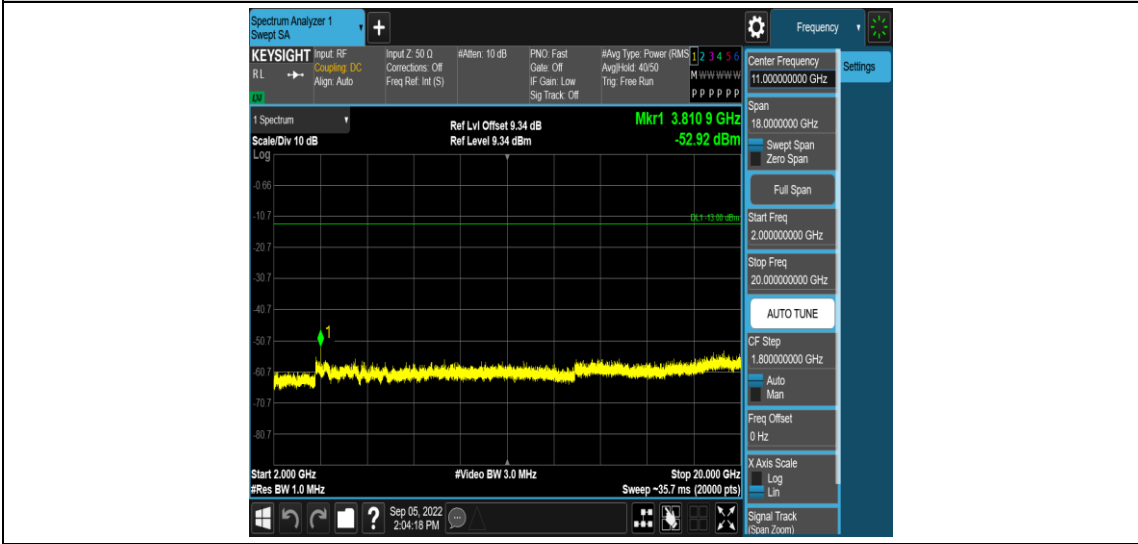

Band25-10MHz-16QAM-26640-1RB#0-Range4:1000~2000MHz

Band25-10MHz-16QAM-26640-1RB#0-Range5:2000~20000MHz