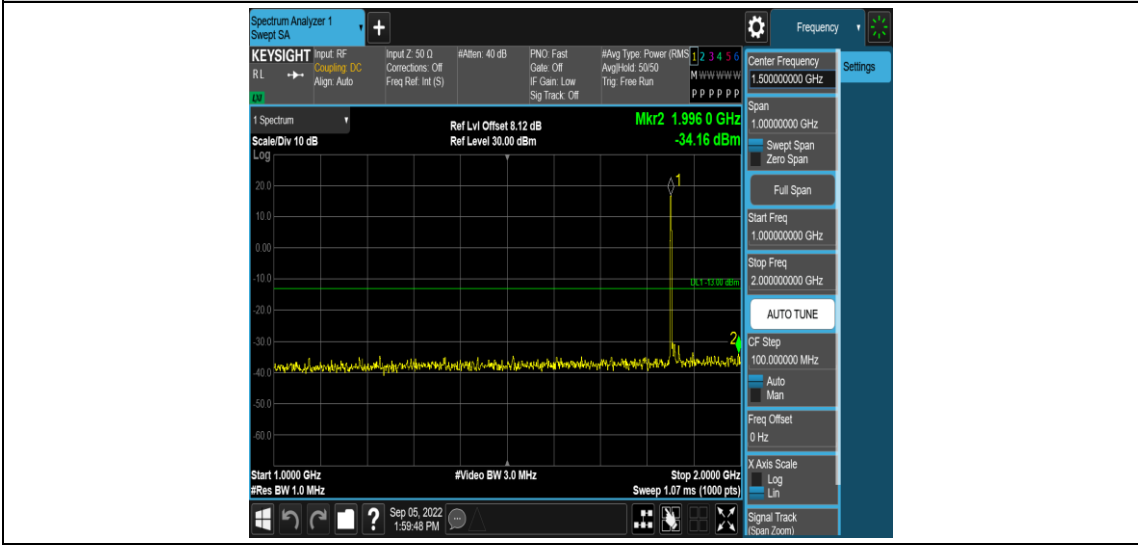

Band25-10MHz-16QAM-26090-1RB#0-Range3:30~1000MHz

Band25-10MHz-16QAM-26090-1RB#0-Range4:1000~2000MHz