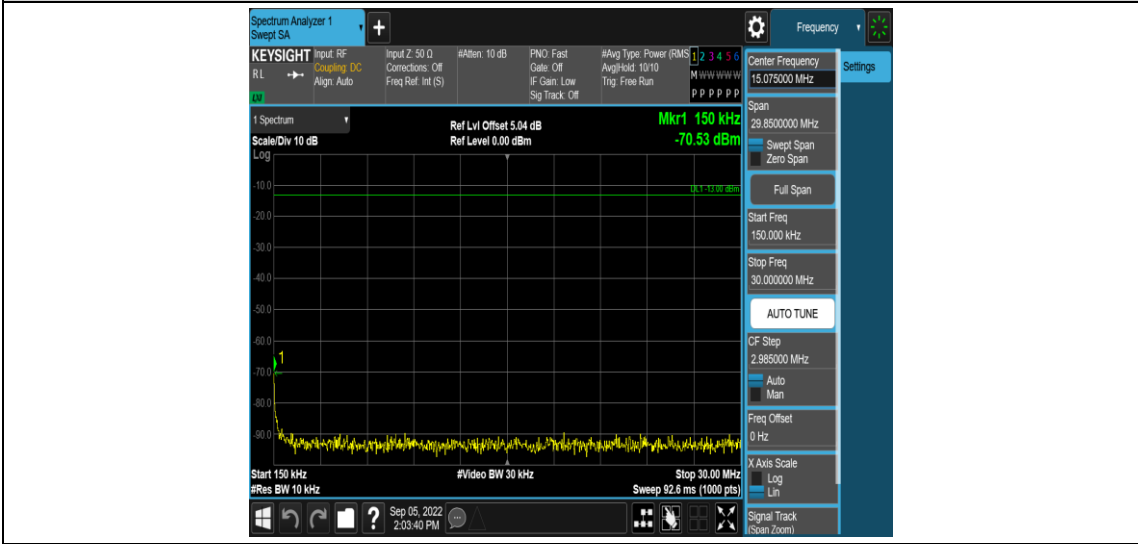

Band25-10MHz-16QAM-26365-1RB#0-Range2:0.15~30MHz

Band25-10MHz-16QAM-26365-1RB#0-Range3:30~1000MHz

Band25-10MHz-16QAM-26365-1RB#0-Range4:1000~2000MHz

Band25-10MHz-16QAM-26365-1RB#0-Range5:2000~20000MHz

Band25-10MHz-16QAM-26640-1RB#0-Range1:0.009~0.15MHz