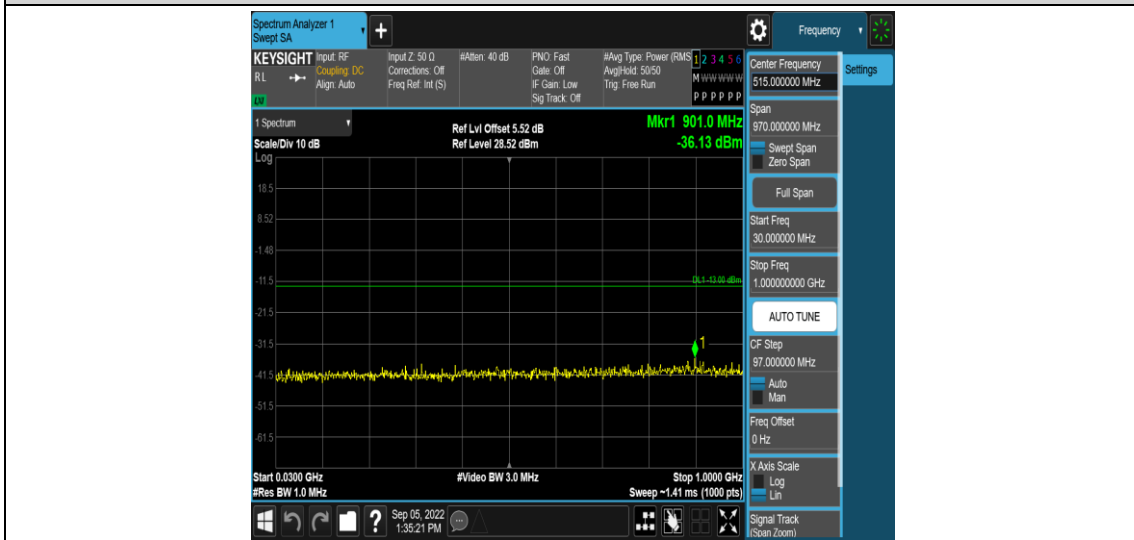

Band25-5MHz-QPSK-26365-1RB#0-Range3:30~1000MHz

Band25-5MHz-QPSK-26365-1RB#0-Range4:1000~2000MHz

Band25-5MHz-QPSK-26365-1RB#0-Range5:2000~20000MHz

Band25-5MHz-QPSK-26665-1RB#0-Range1:0.009~0.15MHz

Band25-5MHz-QPSK-26665-1RB#0-Range2:0.15~30MHz

Band25-5MHz-QPSK-26665-1RB#0-Range3:30~1000MHz

Band25-5MHz-QPSK-26665-1RB#0-Range4:1000~2000MHz

Band25-5MHz-QPSK-26665-1RB#0-Range5:2000~20000MHz

Band25-5MHz-16QAM-26065-1RB#0-Range1:0.009~0.15MHz

Band25-5MHz-16QAM-26065-1RB#0-Range2:0.15~30MHz

Band25-5MHz-16QAM-26065-1RB#0-Range3:30~1000MHz

Band25-5MHz-16QAM-26065-1RB#0-Range4:1000~2000MHz

Band25-5MHz-16QAM-26065-1RB#0-Range5:2000~20000MHz

Band25-5MHz-16QAM-26365-1RB#0-Range1:0.009~0.15MHz

Band25-5MHz-16QAM-26365-1RB#0-Range2:0.15~30MHz