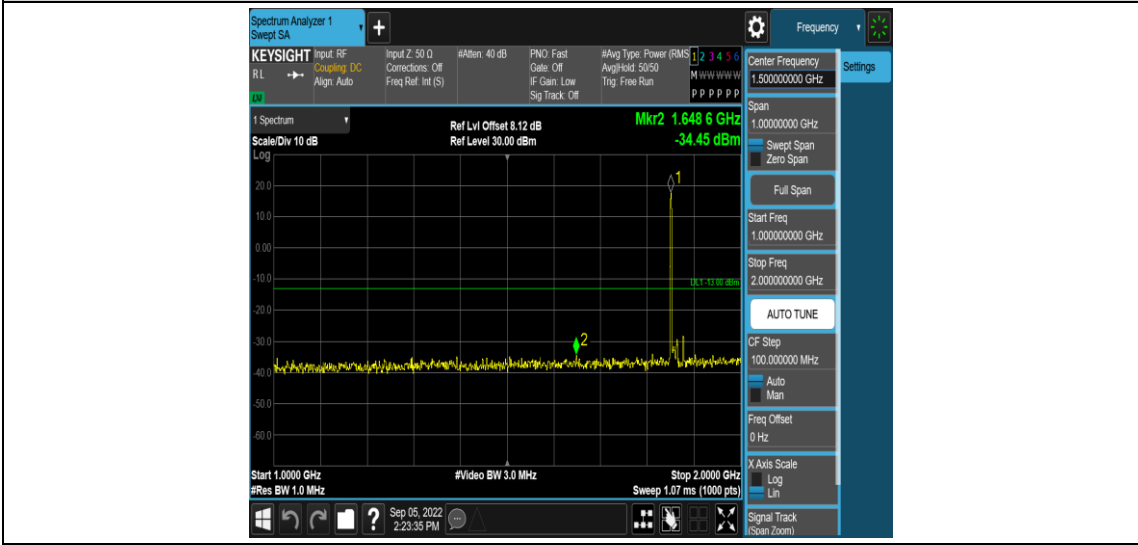

Band25-15MHz-QPSK-26115-1RB#0-Range3:30~1000MHz

Band25-15MHz-QPSK-26115-1RB#0-Range4:1000~2000MHz