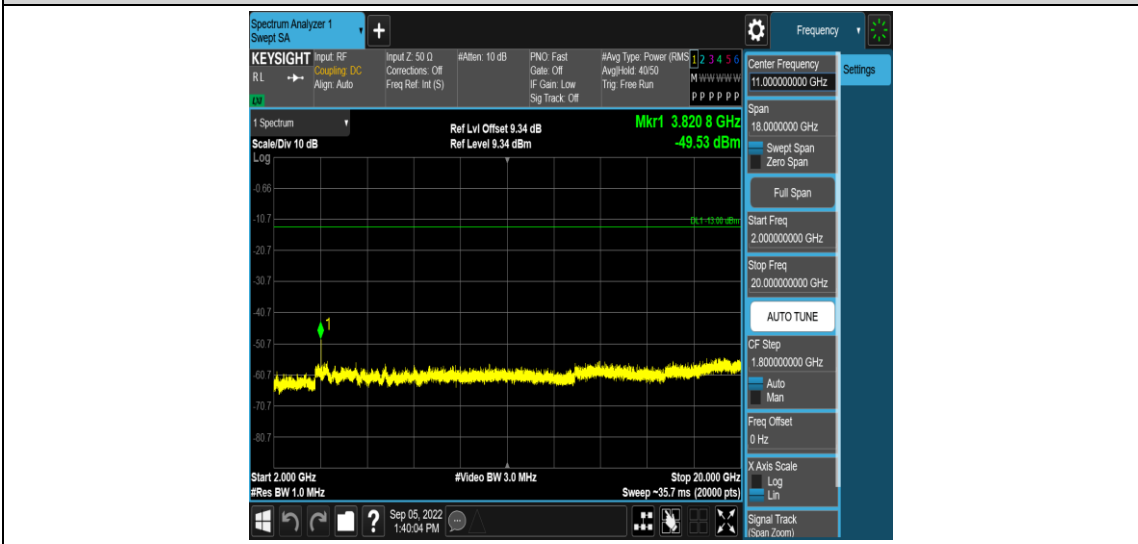

Band25-5MHz-16QAM-26665-1RB#0-Range4: 1000~2000MHz

Band25-5MHz-16QAM-26665-1RB#0-Range5:2000~20000MHz