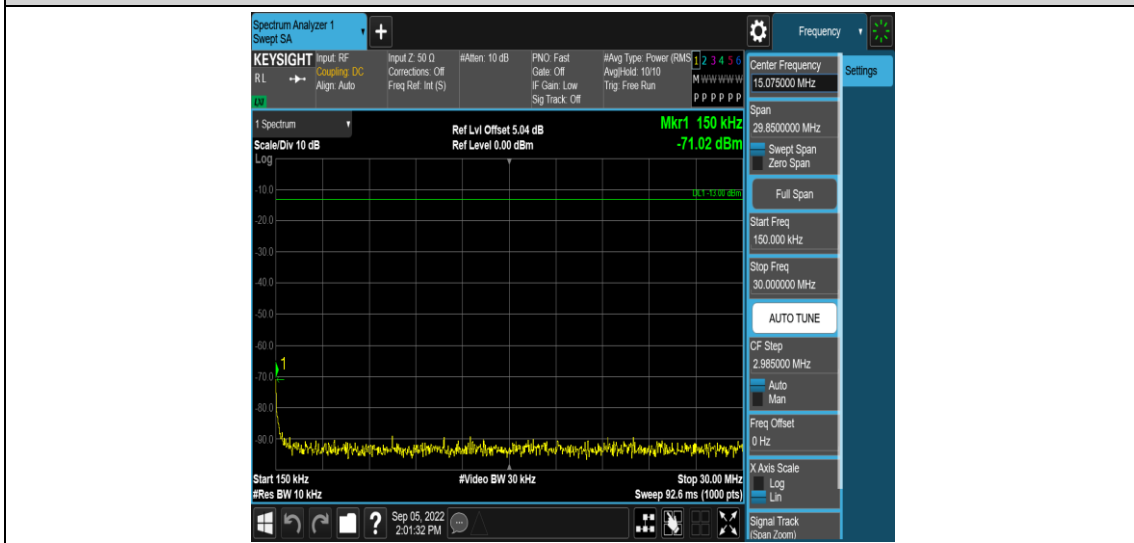

Band25-10MHz-16QAM-26090-1RB#0-Range3:30~1000MHz

Band25-10MHz-16QAM-26090-1RB#0-Range4:1000~2000MHz

Band25-10MHz-16QAM-26090-1RB#0-Range5:2000~20000MHz

Band25-10MHz-16QAM-26365-1RB#0-Range1:0.009~0.15MHz

Band25-10MHz-16QAM-26365-1RB#0-Range2:0.15~30MHz

Band25-10MHz-16QAM-26365-1RB#0-Range3:30~1000MHz

Band25-10MHz-16QAM-26365-1RB#0-Range4:1000~2000MHz

Band25-10MHz-16QAM-26365-1RB#0-Range5:2000~20000MHz

Band25-10MHz-16QAM-26640-1RB#0-Range1:0.009~0.15MHz