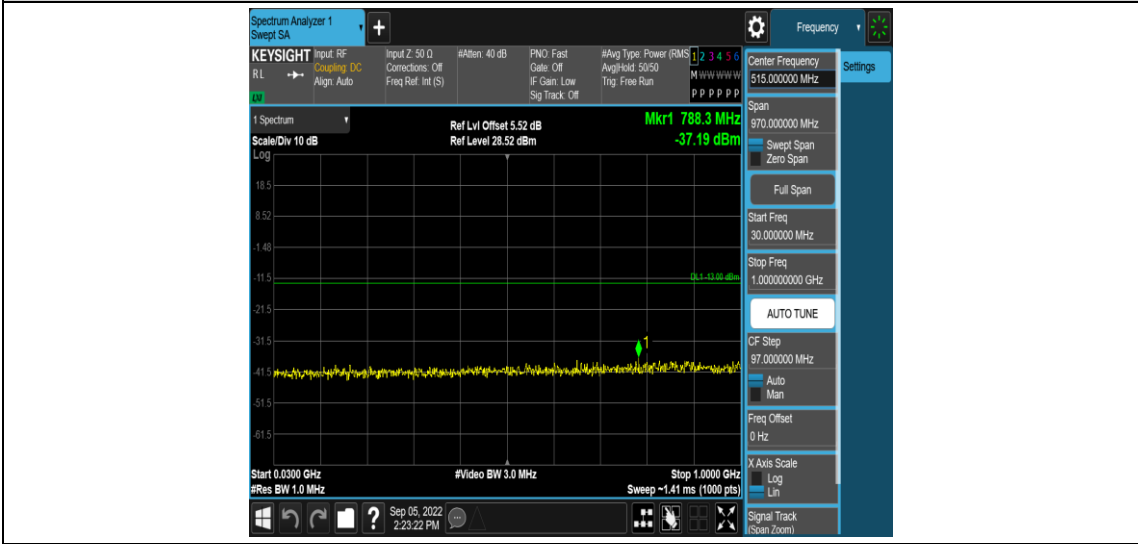

Band25-15MHz-QPSK-26115-1RB#0-Range2:0.15~30MHz

Band25-15MHz-QPSK-26115-1RB#0-Range3:30~1000MHz