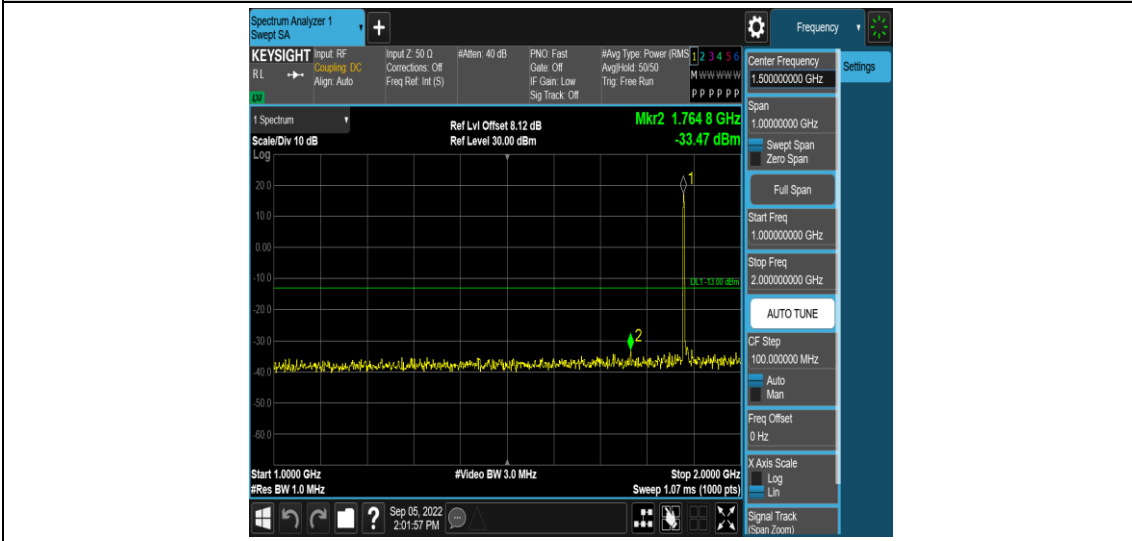

Band25-10MHz-16QAM-26365-1RB#0-Range3:30~1000MHz

Band25-10MHz-16QAM-26365-1RB#0-Range4:1000~2000MHz