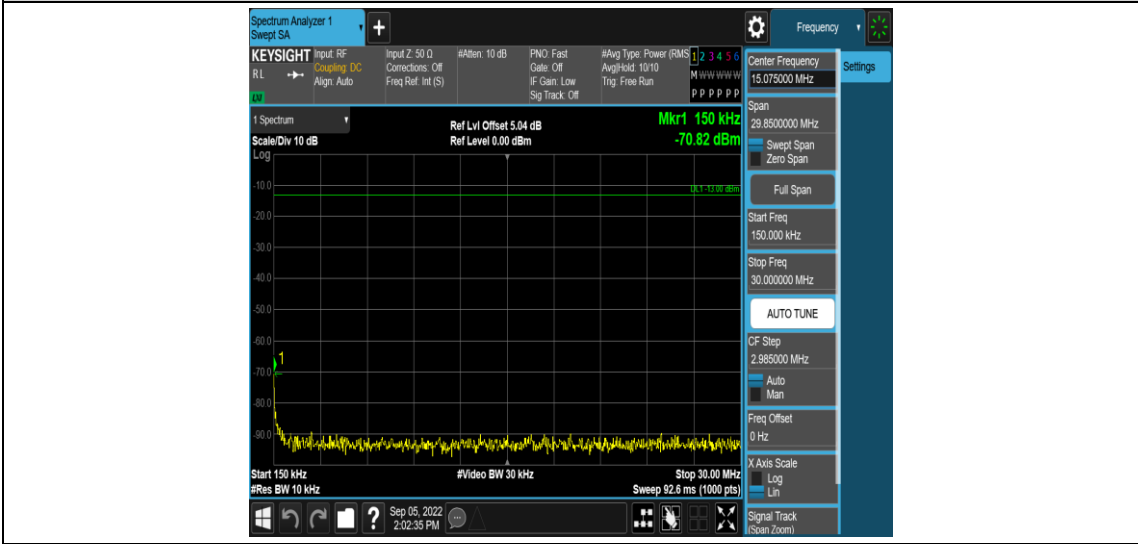

Band25-10MHz-QPSK-26365-1RB#0-Range3:30~1000MHz

Band25-10MHz-QPSK-26365-1RB#0-Range4:1000~2000MHz

Band25-10MHz-QPSK-26365-1RB#0-Range5:2000~20000MHz

Band25-10MHz-QPSK-26640-1RB#0-Range1:0.009~0.15MHz

Band25-10MHz-QPSK-26640-1RB#0-Range2:0.15~30MHz