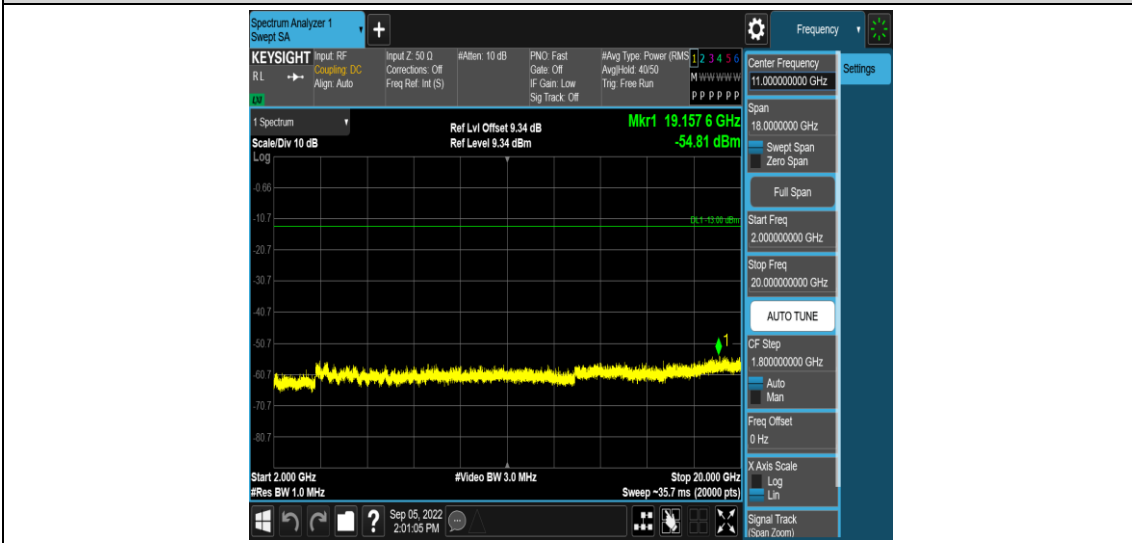

Band25-10MHz-QPSK-26365-1RB#0-Range4:1000~2000MHz

Band25-10MHz-QPSK-26365-1RB#0-Range5:2000~20000MHz