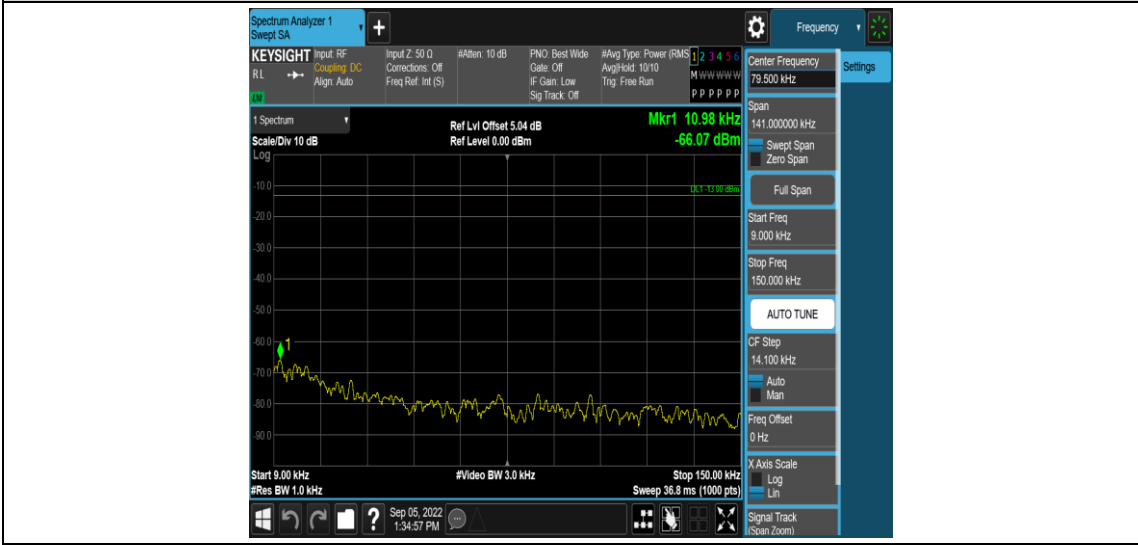

Band25-5MHz-QPSK-26365-1RB#0-Range3:30~1000MHz

Band25-5MHz-QPSK-26365-1RB#0-Range4:1000~2000MHz

Band25-5MHz-QPSK-26365-1RB#0-Range5:2000~20000MHz

Band25-5MHz-QPSK-26665-1RB#0-Range1:0.009~0.15MHz

Band25-5MHz-QPSK-26665-1RB#0-Range2:0.15~30MHz

Band25-5MHz-QPSK-26665-1RB#0-Range3:30~1000MHz

Band25-5MHz-QPSK-26665-1RB#0-Range4:1000~2000MHz

Band25-5MHz-QPSK-26665-1RB#0-Range5:2000~20000MHz

Band25-5MHz-16QAM-26065-1RB#0-Range1:0.009~0.15MHz

Band25-5MHz-16QAM-26065-1RB#0-Range2:0.15~30MHz