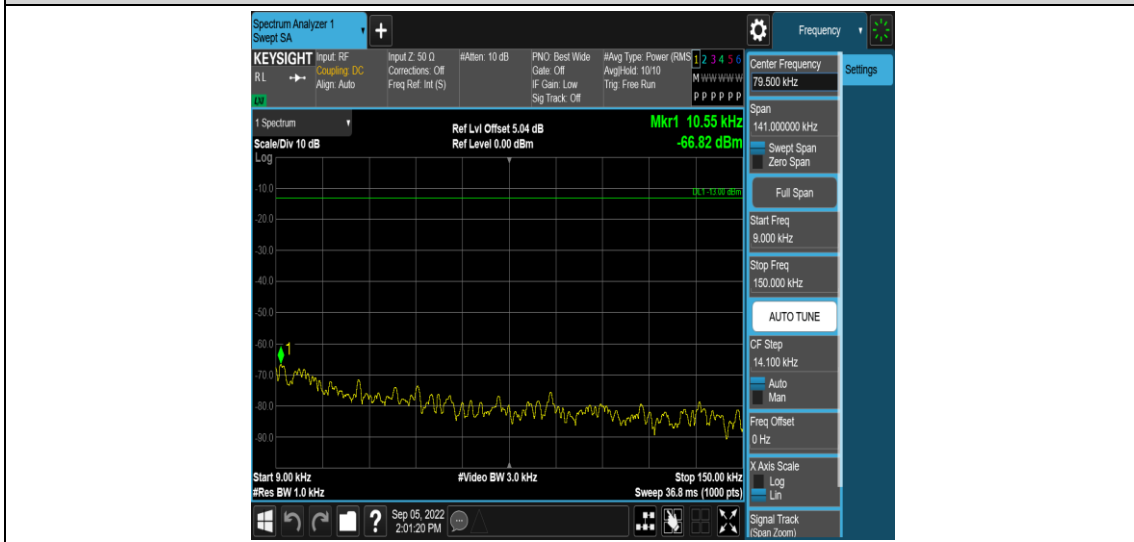

Band25-10MHz-QPSK-26640-1RB#0-Range3:30~1000MHz

Band25-10MHz-QPSK-26640-1RB#0-Range4:1000~2000MHz

Band25-10MHz-QPSK-26640-1RB#0-Range5:2000~20000MHz

Band25-10MHz-16QAM-26090-1RB#0-Range1:0.009~0.15MHz

Band25-10MHz-16QAM-26090-1RB#0-Range2:0.15~30MHz

Band25-10MHz-16QAM-26090-1RB#0-Range3:30~1000MHz

Band25-10MHz-16QAM-26090-1RB#0-Range4:1000~2000MHz

Band25-10MHz-16QAM-26090-1RB#0-Range5:2000~20000MHz

Band25-10MHz-16QAM-26365-1RB#0-Range1:0.009~0.15MHz