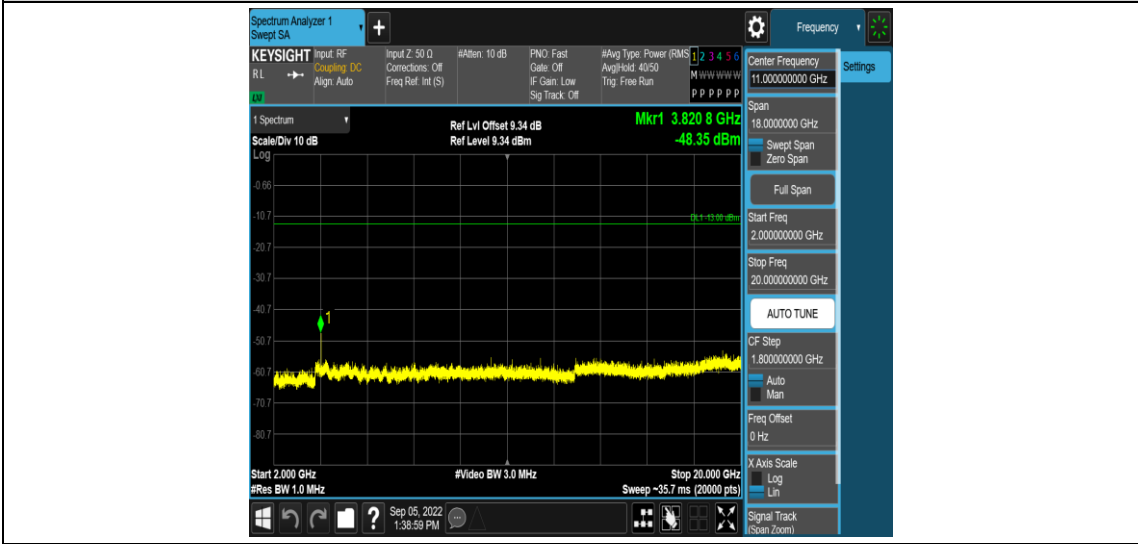

Band25-5MHz-QPSK-26665-1RB#0-Range4:1000~2000MHz

Band25-5MHz-QPSK-26665-1RB#0-Range5:2000~20000MHz