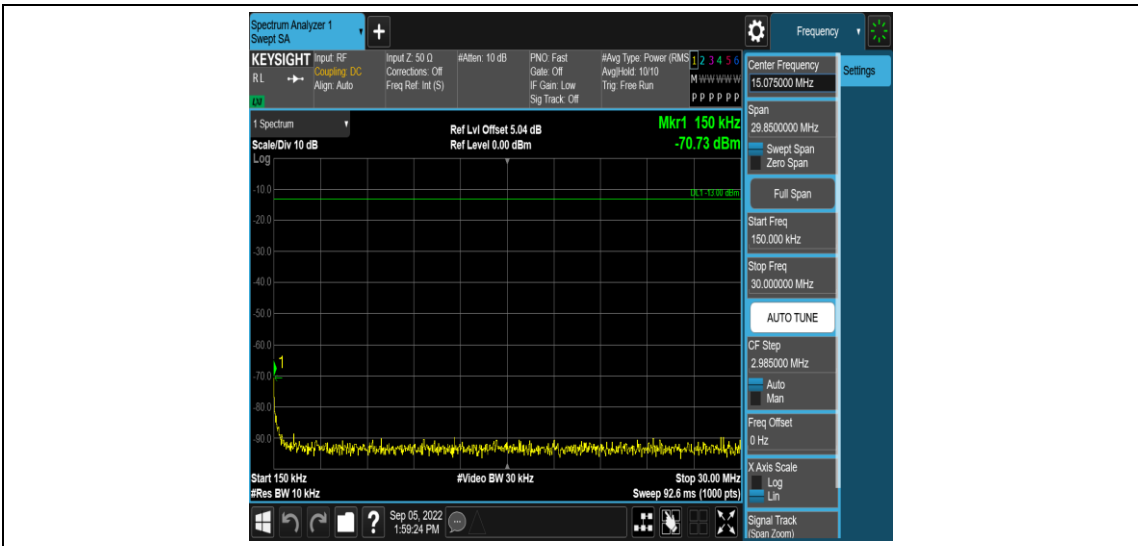

Band25-10MHz-QPSK-26640-1RB#0-Range3:30~1000MHz

Band25-10MHz-QPSK-26640-1RB#0-Range4:1000~2000MHz

Band25-10MHz-QPSK-26640-1RB#0-Range5:2000~20000MHz

Band25-10MHz-16QAM-26090-1RB#0-Range1:0.009~0.15MHz

Band25-10MHz-16QAM-26090-1RB#0-Range2:0.15~30MHz