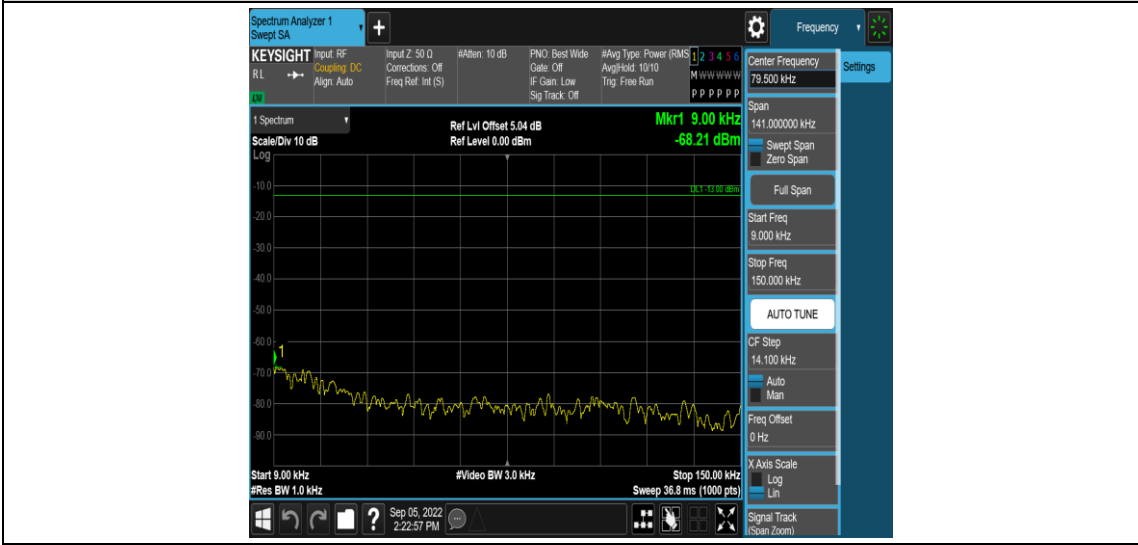

Band25-10MHz-16QAM-26640-1RB#0-Range2:0.15~30MHz

Band25-10MHz-16QAM-26640-1RB#0-Range3:30~1000MHz

Band25-10MHz-16QAM-26640-1RB#0-Range4:1000~2000MHz

Band25-10MHz-16QAM-26640-1RB#0-Range5:2000~20000MHz

Band25-15MHz-QPSK-26115-1RB#0-Range1:0.009~0.15MHz