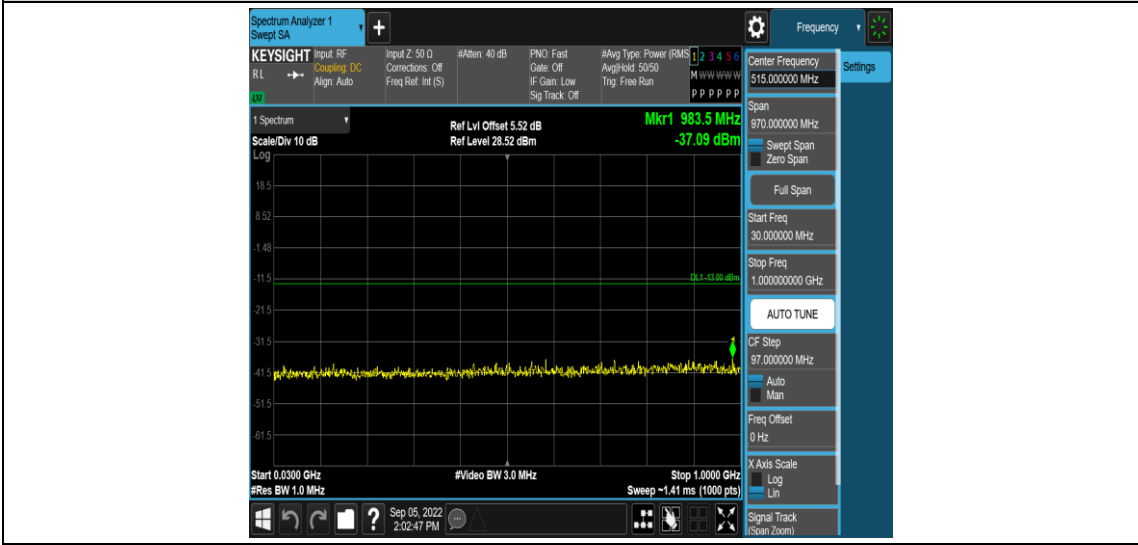

Band25-10MHz-QPSK-26365-1RB#0-Range3:30~1000MHz

Band25-10MHz-QPSK-26365-1RB#0-Range4:1000~2000MHz

Band25-10MHz-QPSK-26365-1RB#0-Range5:2000~20000MHz

Band25-10MHz-QPSK-26640-1RB#0-Range1:0.009~0.15MHz

Band25-10MHz-QPSK-26640-1RB#0-Range2:0.15~30MHz