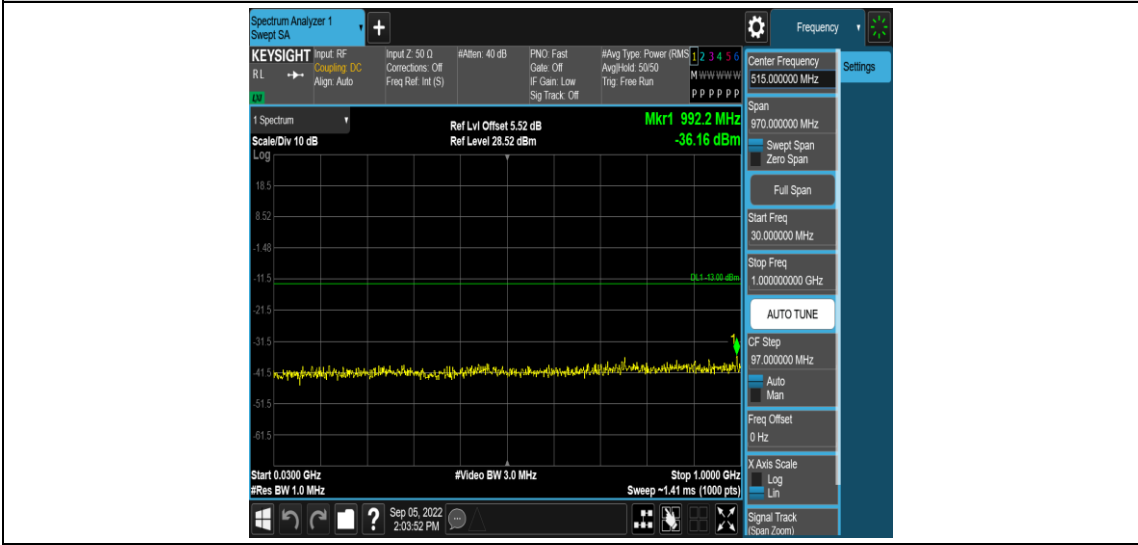

Band25-10MHz-16QAM-26640-1RB#0-Range2:0.15~30MHz

Band25-10MHz-16QAM-26640-1RB#0-Range3:30~1000MHz