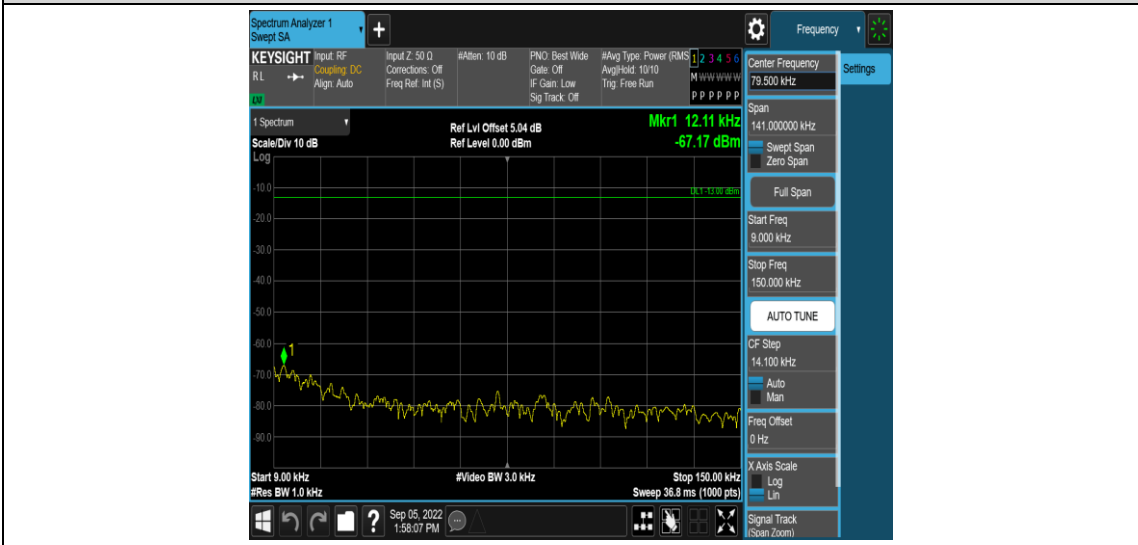

Band25-5MHz-16QAM-26365-1RB#0-Range3:30~1000MHz

Band25-5MHz-16QAM-26365-1RB#0-Range4:1000~2000MHz

Band25-5MHz-16QAM-26365-1RB#0-Range5:2000~20000MHz

Band25-5MHz-16QAM-26665-1RB#0-Range1:0.009~0.15MHz

Band25-5MHz-16QAM-26665-1RB#0-Range2:0.15~30MHz

Band25-5MHz-16QAM-26665-1RB#0-Range3:30~1000MHz

Band25-5MHz-16QAM-26665-1RB#0-Range4: 1000~2000MHz

Band25-5MHz-16QAM-26665-1RB#0-Range5:2000~20000MHz

Band25-10MHz-QPSK-26090-1RB#0-Range1:0.009~0.15MHz

Band25-10MHz-QPSK-26090-1RB#0-Range2:0.15~30MHz