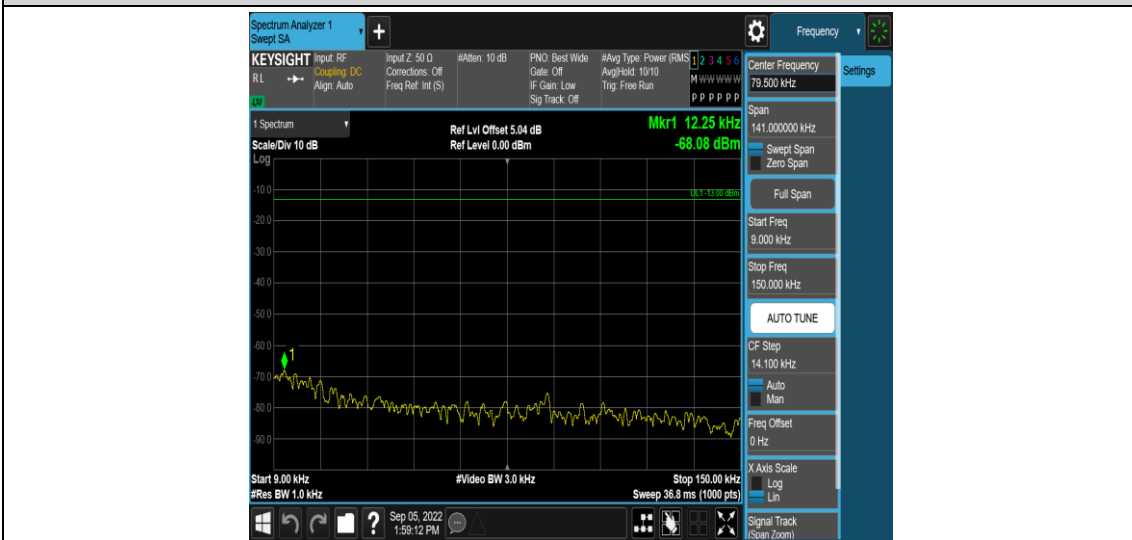

Band25-10MHz-QPSK-26640-1RB#0-Range5:2000~20000MHz

Band25-10MHz-16QAM-26090-1RB#0-Range1:0.009~0.15MHz