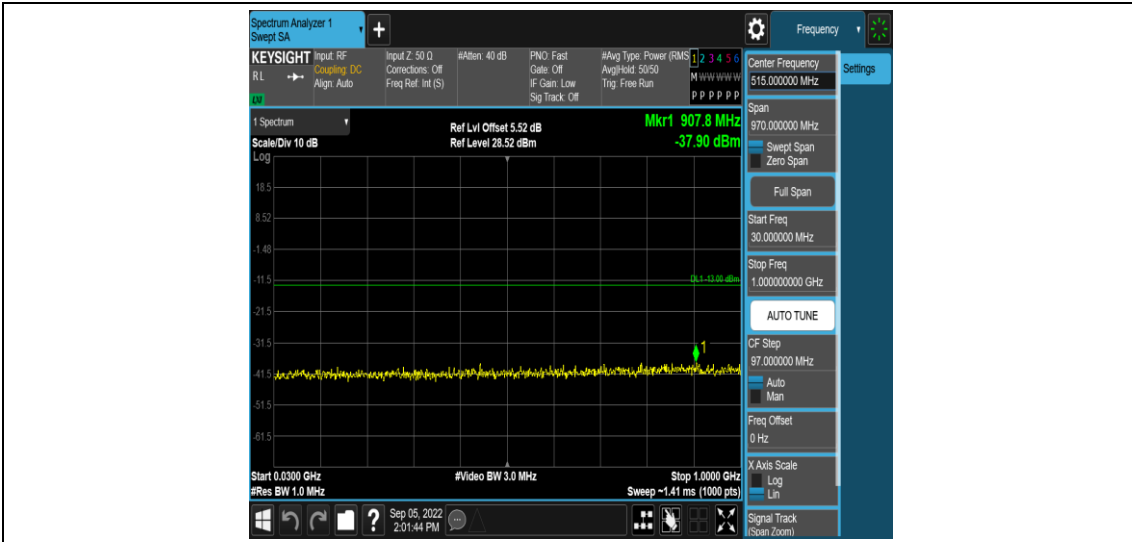

Band25-10MHz-16QAM-26365-1RB#0-Range2:0.15~30MHz

Band25-10MHz-16QAM-26365-1RB#0-Range3:30~1000MHz