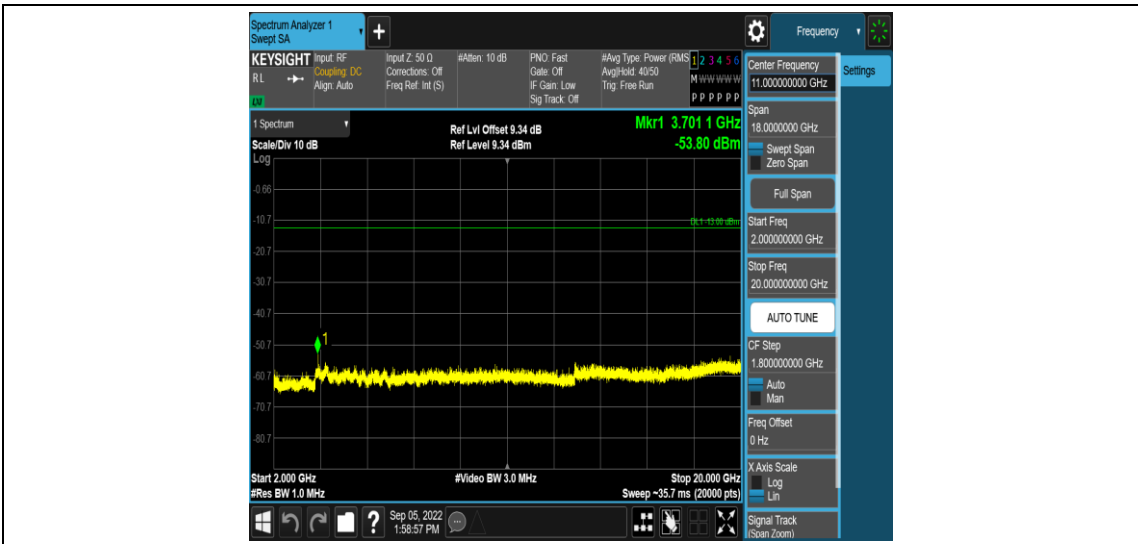

Band25-10MHz-QPSK-26090-1RB#0-Range4:1000~2000MHz

Band25-10MHz-QPSK-26090-1RB#0-Range5:2000~20000MHz