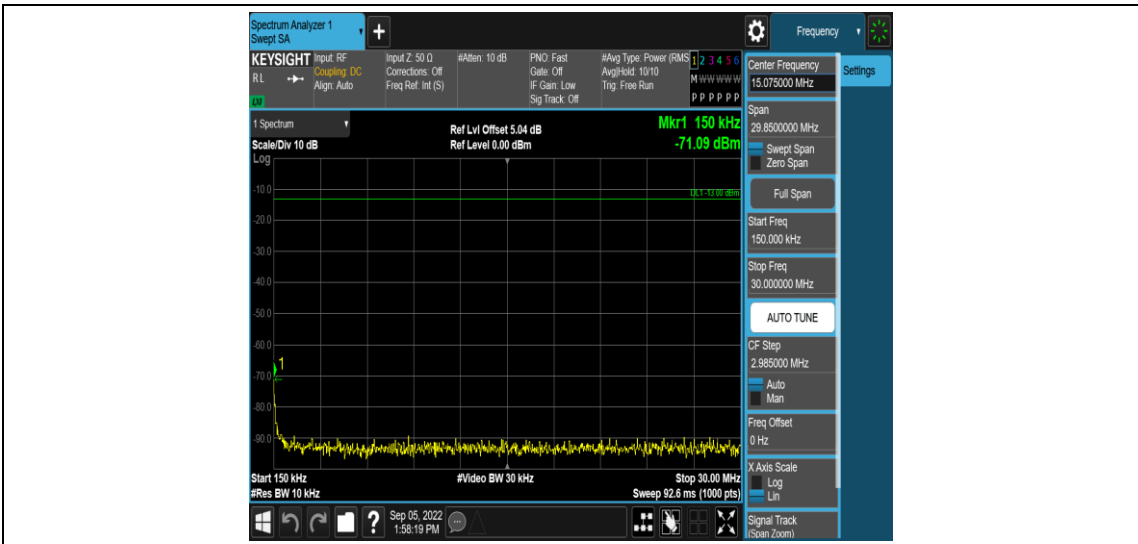

Band25-5MHz-16QAM-26665-1RB#0-Range3:30~1000MHz

Band25-5MHz-16QAM-26665-1RB#0-Range4: 1000~2000MHz

Band25-5MHz-16QAM-26665-1RB#0-Range5:2000~20000MHz

Band25-10MHz-QPSK-26090-1RB#0-Range1:0.009~0.15MHz

Band25-10MHz-QPSK-26090-1RB#0-Range2:0.15~30MHz