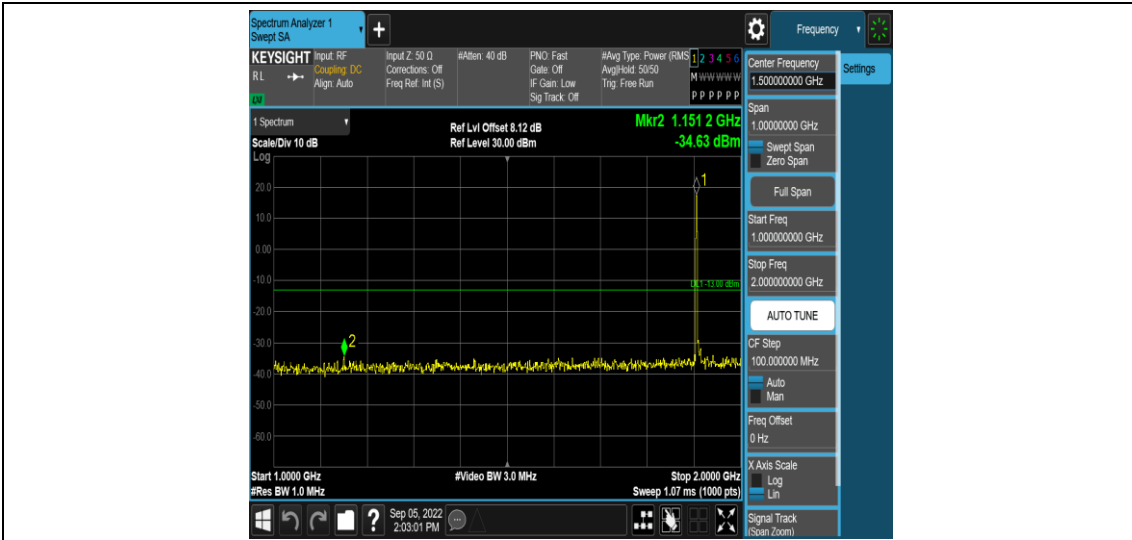

Band25-10MHz-QPSK-26640-1RB#0-Range3:30~1000MHz

Band25-10MHz-QPSK-26640-1RB#0-Range4:1000~2000MHz