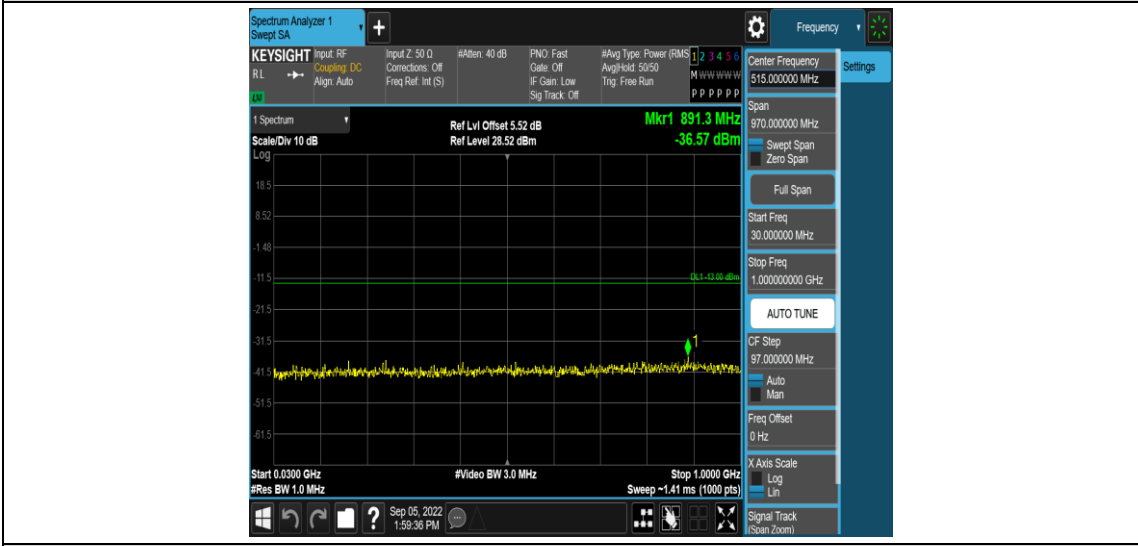

Band25-10MHz-QPSK-26640-1RB#0-Range3:30~1000MHz

Band25-10MHz-QPSK-26640-1RB#0-Range4:1000~2000MHz

Band25-10MHz-QPSK-26640-1RB#0-Range5:2000~20000MHz

Band25-10MHz-16QAM-26090-1RB#0-Range1:0.009~0.15MHz

Band25-10MHz-16QAM-26090-1RB#0-Range2:0.15~30MHz