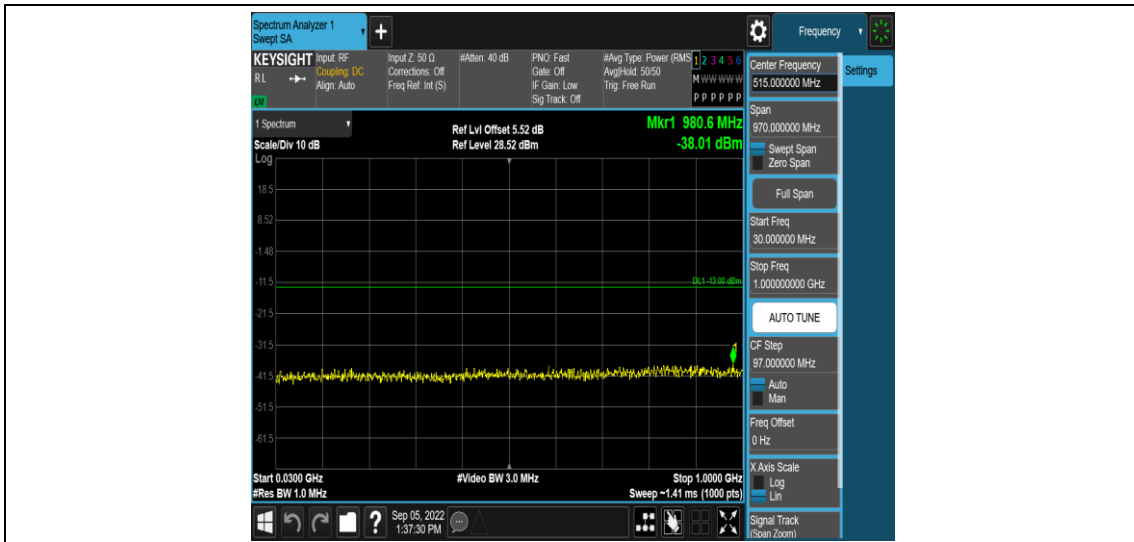

Band25-5MHz-16QAM-26065-1RB#0-Range3:30~1000MHz

Band25-5MHz-16QAM-26065-1RB#0-Range4:1000~2000MHz

Band25-5MHz-16QAM-26065-1RB#0-Range5:2000~20000MHz

Band25-5MHz-16QAM-26365-1RB#0-Range1:0.009~0.15MHz

Band25-5MHz-16QAM-26365-1RB#0-Range2:0.15~30MHz