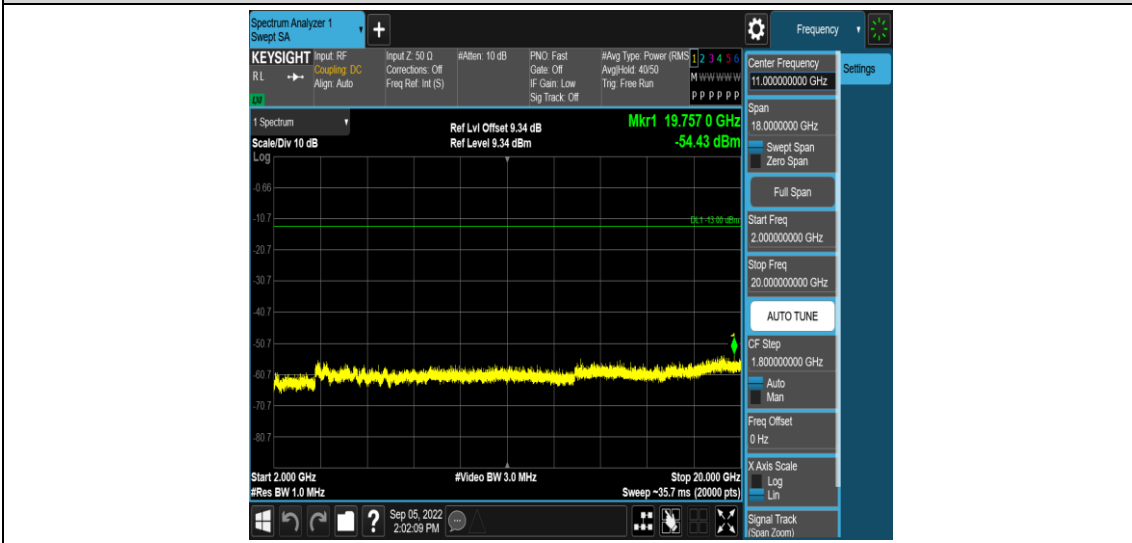

Band25-10MHz-16QAM-26365-1RB#0-Range4:1000~2000MHz

Band25-10MHz-16QAM-26365-1RB#0-Range5:2000~20000MHz