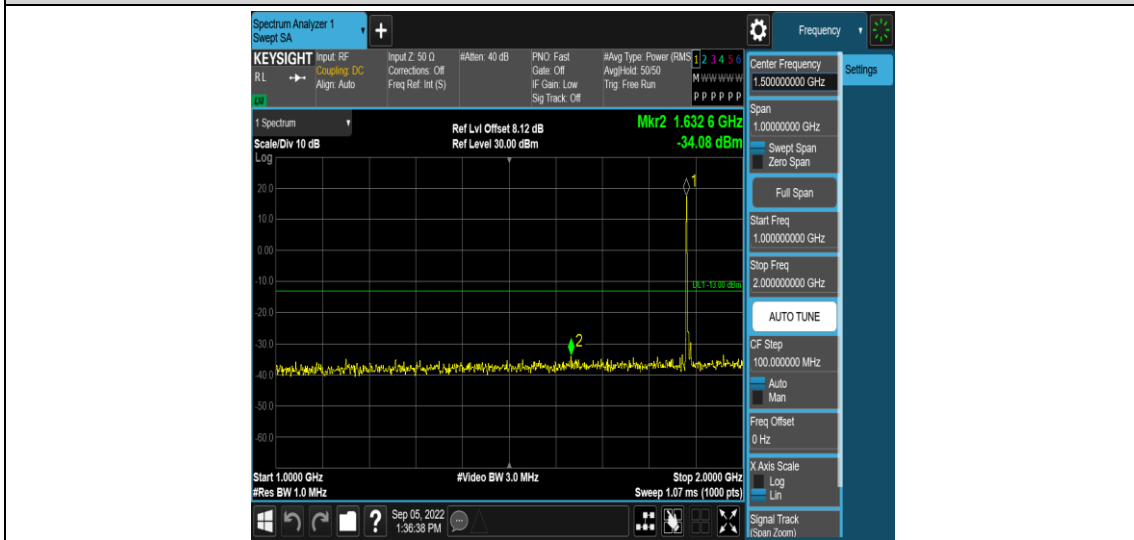

Band25-5MHz-QPSK-26365-1RB#0-Range3:30~1000MHz

Band25-5MHz-QPSK-26365-1RB#0-Range4:1000~2000MHz

Band25-5MHz-QPSK-26365-1RB#0-Range5:2000~20000MHz

Band25-5MHz-QPSK-26665-1RB#0-Range1:0.009~0.15MHz

Band25-5MHz-QPSK-26665-1RB#0-Range2:0.15~30MHz

Band25-5MHz-QPSK-26665-1RB#0-Range3:30~1000MHz

Band25-5MHz-QPSK-26665-1RB#0-Range4:1000~2000MHz

Band25-5MHz-QPSK-26665-1RB#0-Range5:2000~20000MHz

Band25-5MHz-16QAM-26065-1RB#0-Range1:0.009~0.15MHz

Band25-5MHz-16QAM-26065-1RB#0-Range2:0.15~30MHz