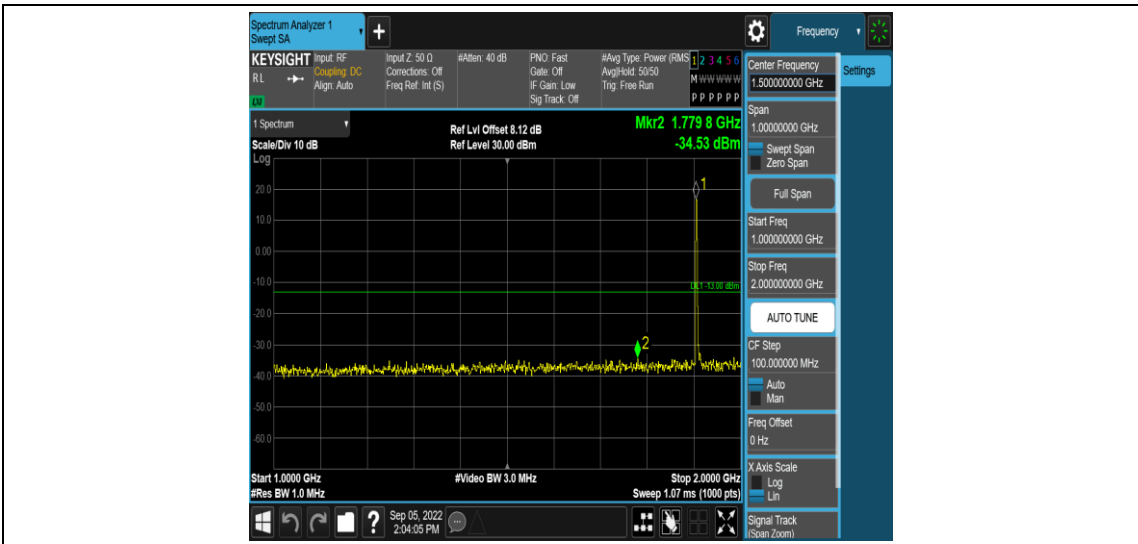

Band25-10MHz-16QAM-26640-1RB#0-Range3:30~1000MHz

Band25-10MHz-16QAM-26640-1RB#0-Range4:1000~2000MHz