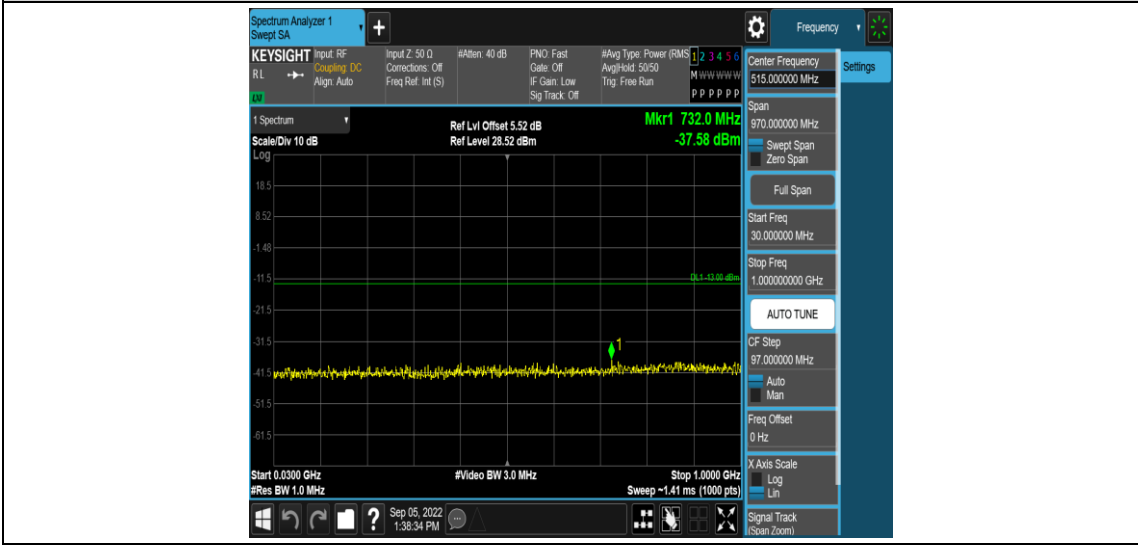

Band25-5MHz-QPSK-26365-1RB#0-Range3:30~1000MHz

Band25-5MHz-QPSK-26365-1RB#0-Range4:1000~2000MHz

Band25-5MHz-QPSK-26365-1RB#0-Range5:2000~20000MHz

Band25-5MHz-QPSK-26665-1RB#0-Range1:0.009~0.15MHz

Band25-5MHz-QPSK-26665-1RB#0-Range2:0.15~30MHz

Band25-5MHz-QPSK-26665-1RB#0-Range3:30~1000MHz

Band25-5MHz-QPSK-26665-1RB#0-Range4:1000~2000MHz

Band25-5MHz-QPSK-26665-1RB#0-Range5:2000~20000MHz

Band25-5MHz-16QAM-26065-1RB#0-Range1:0.009~0.15MHz

Band25-5MHz-16QAM-26065-1RB#0-Range2:0.15~30MHz