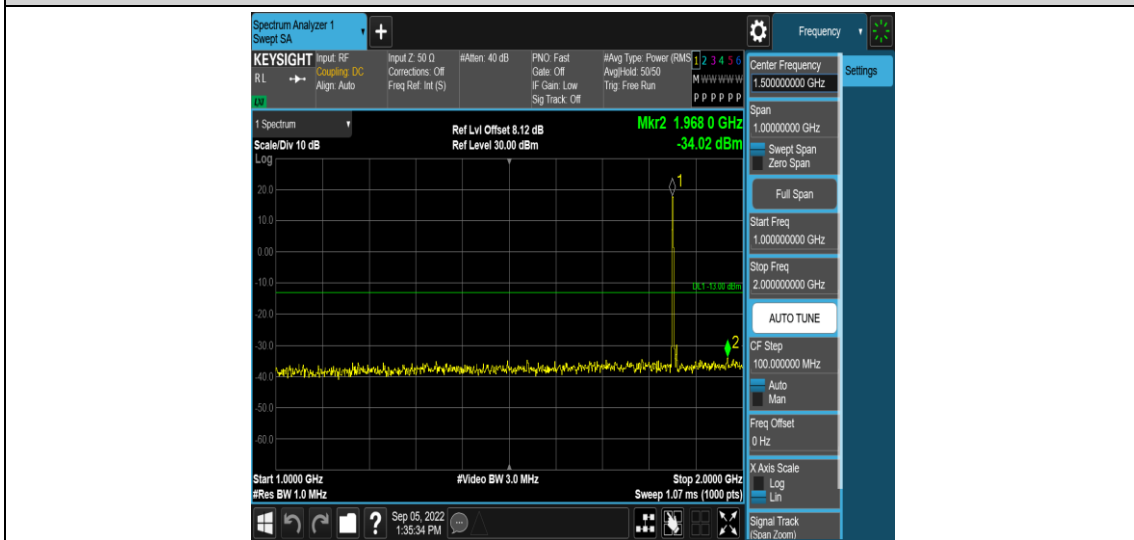

Band25-5MHz-QPSK-26665-1RB#0-Range3:30~1000MHz

Band25-5MHz-QPSK-26665-1RB#0-Range4:1000~2000MHz

Band25-5MHz-QPSK-26665-1RB#0-Range5:2000~20000MHz

Band25-5MHz-16QAM-26065-1RB#0-Range1:0.009~0.15MHz

Band25-5MHz-16QAM-26065-1RB#0-Range2:0.15~30MHz

Band25-5MHz-16QAM-26065-1RB#0-Range3:30~1000MHz

Band25-5MHz-16QAM-26065-1RB#0-Range4:1000~2000MHz

Band25-5MHz-16QAM-26065-1RB#0-Range5:2000~20000MHz

Band25-5MHz-16QAM-26365-1RB#0-Range1:0.009~0.15MHz

Band25-5MHz-16QAM-26365-1RB#0-Range2:0.15~30MHz