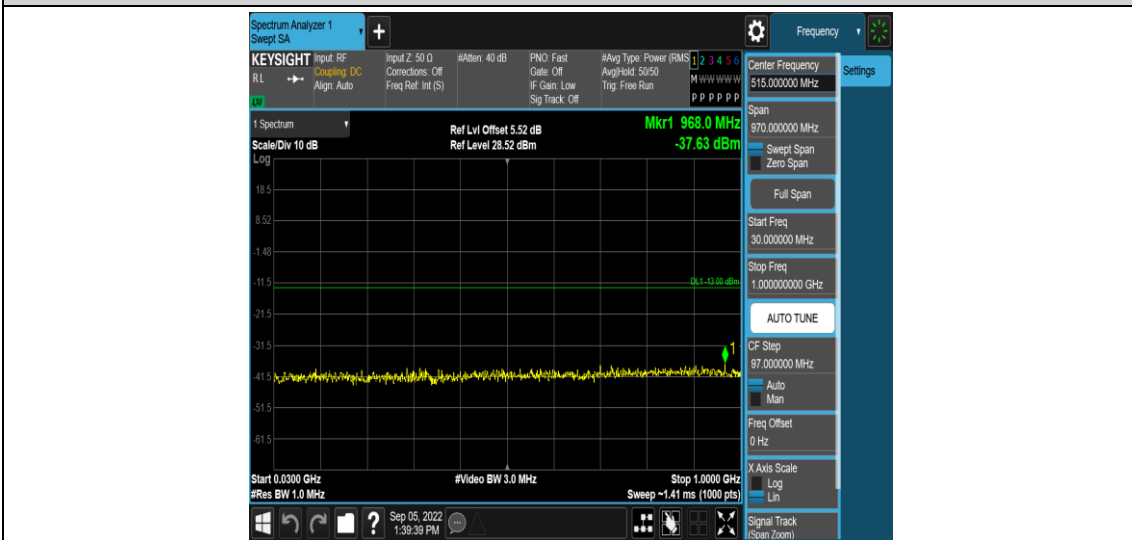

Band25-5MHz-16QAM-26365-1RB#0-Range3:30~1000MHz

Band25-5MHz-16QAM-26365-1RB#0-Range4:1000~2000MHz

Band25-5MHz-16QAM-26365-1RB#0-Range5:2000~20000MHz

Band25-5MHz-16QAM-26665-1RB#0-Range1:0.009~0.15MHz

Band25-5MHz-16QAM-26665-1RB#0-Range2:0.15~30MHz