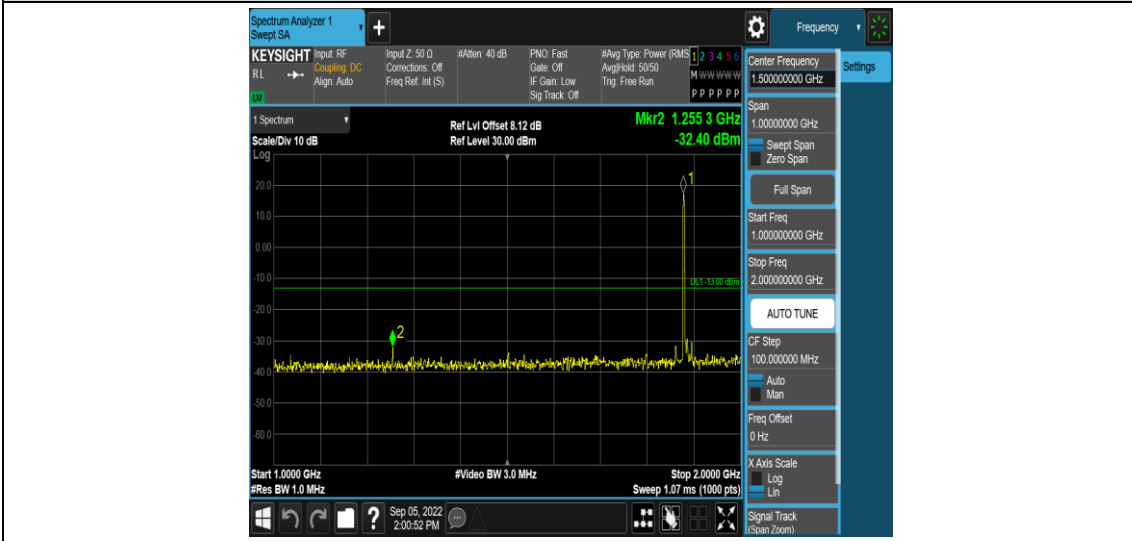

Band25-10MHz-QPSK-26365-1RB#0-Range3:30~1000MHz

Band25-10MHz-QPSK-26365-1RB#0-Range4:1000~2000MHz