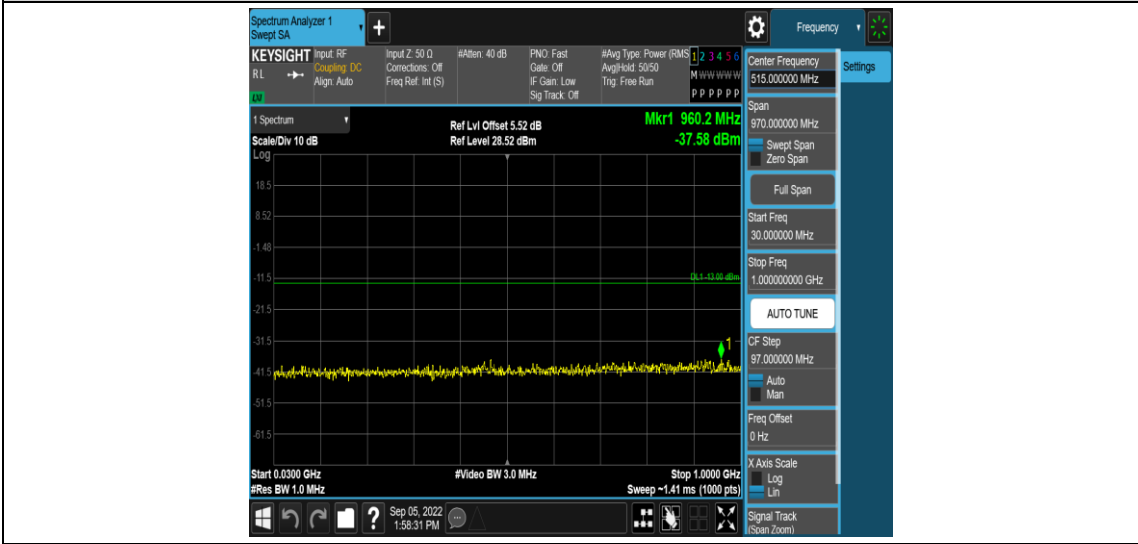

Band25-5MHz-16QAM-26665-1RB#0-Range3:30~1000MHz

Band25-5MHz-16QAM-26665-1RB#0-Range4: 1000~2000MHz

Band25-5MHz-16QAM-26665-1RB#0-Range5:2000~20000MHz

Band25-10MHz-QPSK-26090-1RB#0-Range1:0.009~0.15MHz

Band25-10MHz-QPSK-26090-1RB#0-Range2:0.15~30MHz