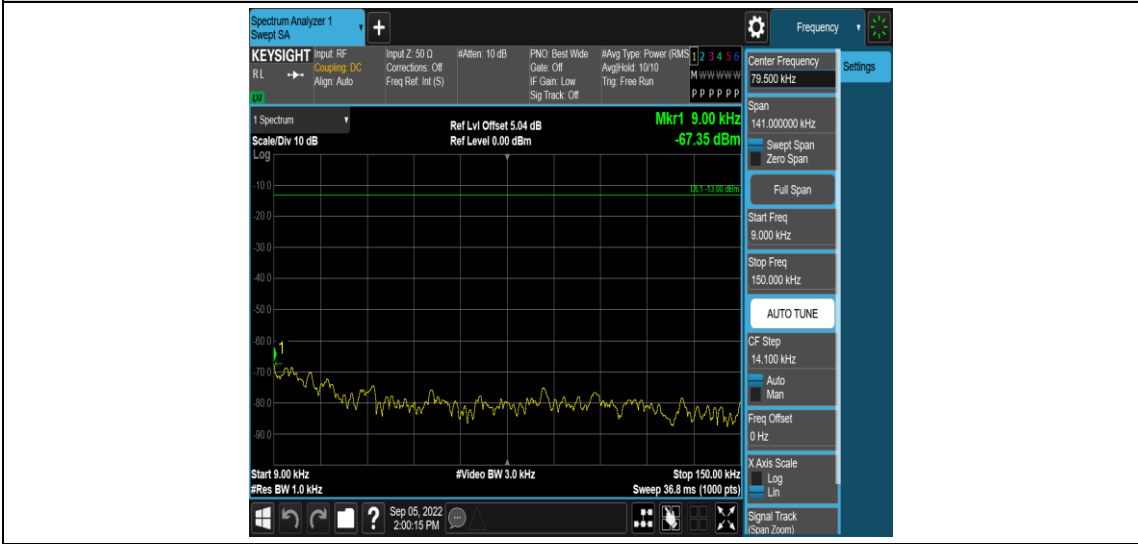

Band25-5MHz-16QAM-26665-1RB#0-Range3:30~1000MHz

Band25-5MHz-16QAM-26665-1RB#0-Range4: 1000~2000MHz

Band25-5MHz-16QAM-26665-1RB#0-Range5:2000~20000MHz

Band25-10MHz-QPSK-26090-1RB#0-Range1:0.009~0.15MHz

Band25-10MHz-QPSK-26090-1RB#0-Range2:0.15~30MHz

Band25-10MHz-QPSK-26090-1RB#0-Range3:30~1000MHz

Band25-10MHz-QPSK-26090-1RB#0-Range4:1000~2000MHz

Band25-10MHz-QPSK-26090-1RB#0-Range5:2000~20000MHz

Band25-10MHz-QPSK-26365-1RB#0-Range1:0.009~0.15MHz

Band25-10MHz-QPSK-26365-1RB#0-Range2:0.15~30MHz