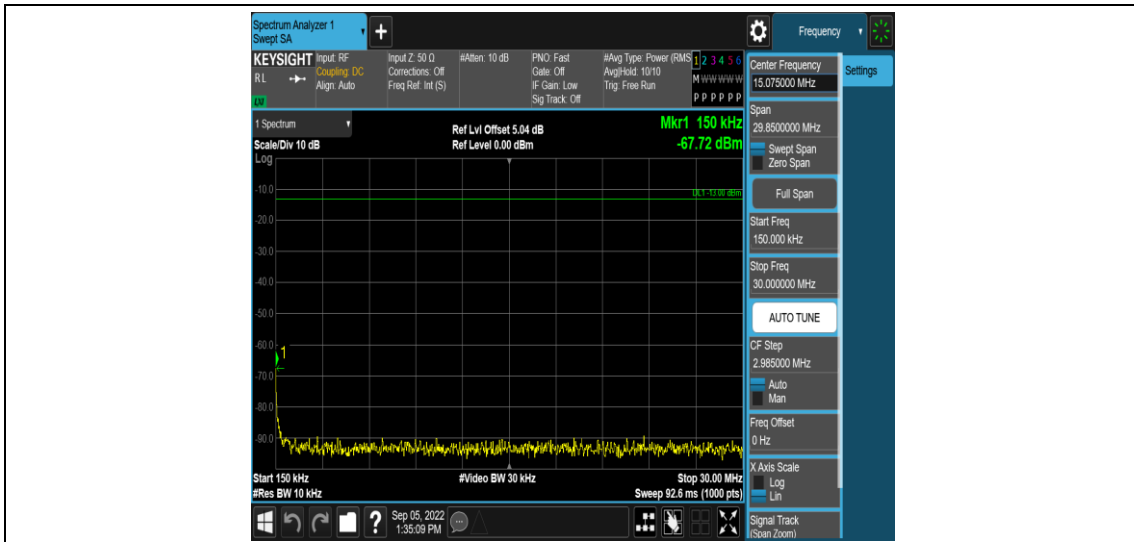

Band25-5MHz-QPSK-26665-1RB#0-Range3:30~1000MHz

Band25-5MHz-QPSK-26665-1RB#0-Range4:1000~2000MHz

Band25-5MHz-QPSK-26665-1RB#0-Range5:2000~20000MHz

Band25-5MHz-16QAM-26065-1RB#0-Range1:0.009~0.15MHz

Band25-5MHz-16QAM-26065-1RB#0-Range2:0.15~30MHz

Band25-5MHz-16QAM-26065-1RB#0-Range3:30~1000MHz

Band25-5MHz-16QAM-26065-1RB#0-Range4:1000~2000MHz

Band25-5MHz-16QAM-26065-1RB#0-Range5:2000~20000MHz

Band25-5MHz-16QAM-26365-1RB#0-Range1:0.009~0.15MHz

Band25-5MHz-16QAM-26365-1RB#0-Range2:0.15~30MHz