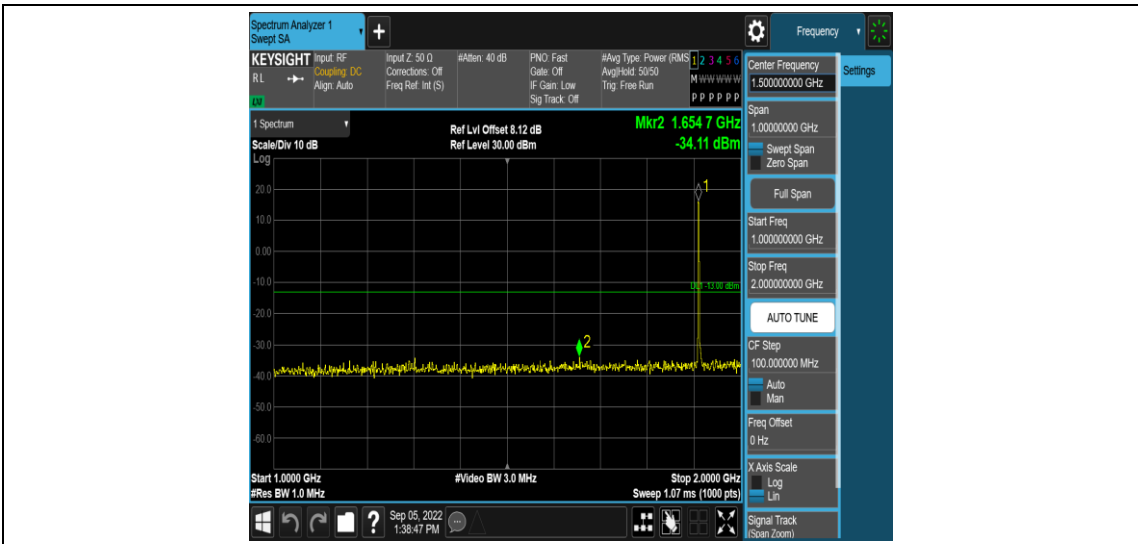

Band25-5MHz-QPSK-26365-1RB#0-Range3:30~1000MHz

Band25-5MHz-QPSK-26365-1RB#0-Range4:1000~2000MHz

Band25-5MHz-QPSK-26365-1RB#0-Range5:2000~20000MHz

Band25-5MHz-QPSK-26665-1RB#0-Range1:0.009~0.15MHz

Band25-5MHz-QPSK-26665-1RB#0-Range2:0.15~30MHz

Band25-5MHz-QPSK-26665-1RB#0-Range3:30~1000MHz

Band25-5MHz-QPSK-26665-1RB#0-Range4:1000~2000MHz

Band25-5MHz-QPSK-26665-1RB#0-Range5:2000~20000MHz

Band25-5MHz-16QAM-26065-1RB#0-Range1:0.009~0.15MHz

Band25-5MHz-16QAM-26065-1RB#0-Range2:0.15~30MHz