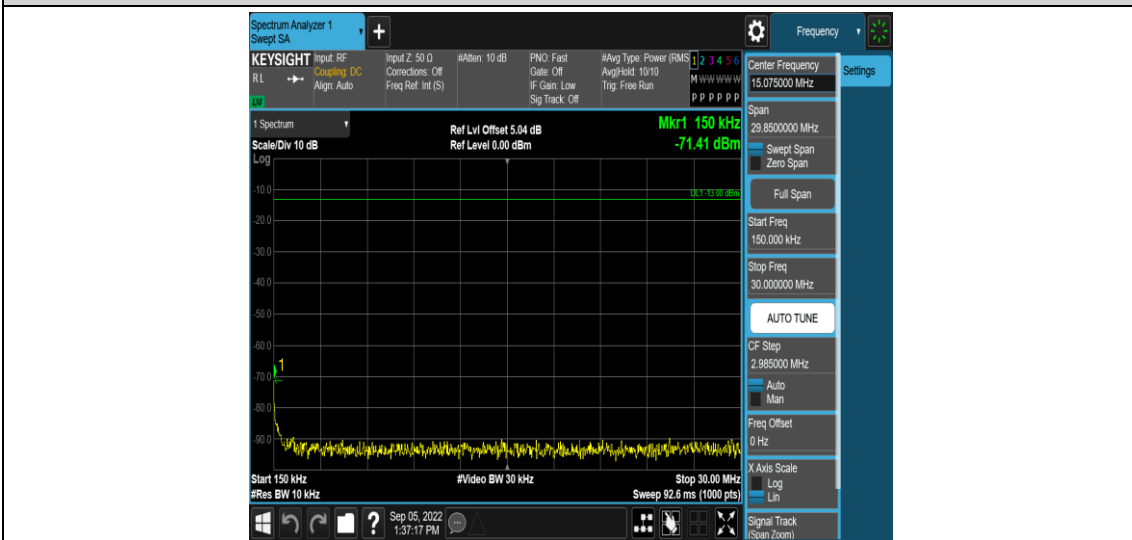

Band25-5MHz-16QAM-26065-1RB#0-Range3:30~1000MHz

Band25-5MHz-16QAM-26065-1RB#0-Range4:1000~2000MHz

Band25-5MHz-16QAM-26065-1RB#0-Range5:2000~20000MHz

Band25-5MHz-16QAM-26365-1RB#0-Range1:0.009~0.15MHz

Band25-5MHz-16QAM-26365-1RB#0-Range2:0.15~30MHz

Band25-5MHz-16QAM-26365-1RB#0-Range3:30~1000MHz

Band25-5MHz-16QAM-26365-1RB#0-Range4:1000~2000MHz

Band25-5MHz-16QAM-26365-1RB#0-Range5:2000~20000MHz

Band25-5MHz-16QAM-26665-1RB#0-Range1:0.009~0.15MHz

Band25-5MHz-16QAM-26665-1RB#0-Range2:0.15~30MHz