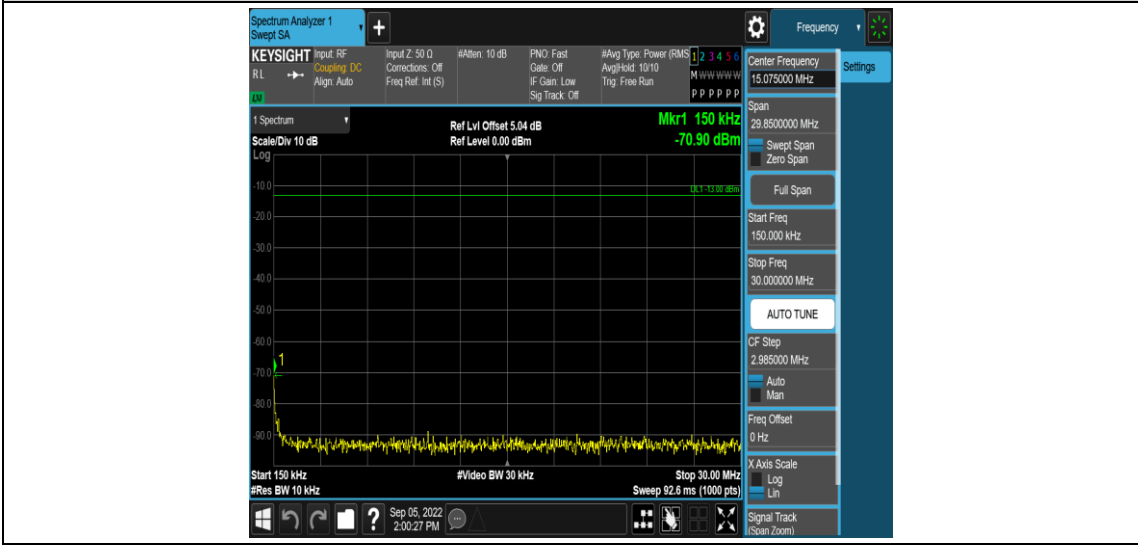

Band25-10MHz-QPSK-26090-1RB#0-Range3:30~1000MHz

Band25-10MHz-QPSK-26090-1RB#0-Range4:1000~2000MHz

Band25-10MHz-QPSK-26090-1RB#0-Range5:2000~20000MHz

Band25-10MHz-QPSK-26365-1RB#0-Range1:0.009~0.15MHz

Band25-10MHz-QPSK-26365-1RB#0-Range2:0.15~30MHz