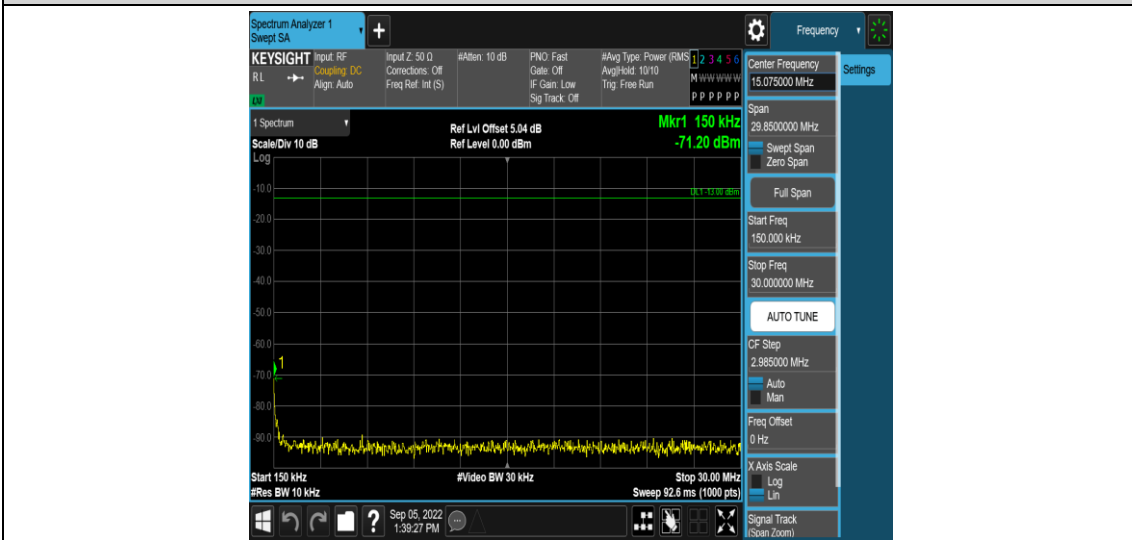

Band25-5MHz-16QAM-26365-1RB#0-Range3:30~1000MHz

Band25-5MHz-16QAM-26365-1RB#0-Range4:1000~2000MHz

Band25-5MHz-16QAM-26365-1RB#0-Range5:2000~20000MHz

Band25-5MHz-16QAM-26665-1RB#0-Range1:0.009~0.15MHz

Band25-5MHz-16QAM-26665-1RB#0-Range2:0.15~30MHz

Band25-5MHz-16QAM-26665-1RB#0-Range3:30~1000MHz

Band25-5MHz-16QAM-26665-1RB#0-Range4: 1000~2000MHz

Band25-5MHz-16QAM-26665-1RB#0-Range5:2000~20000MHz

Band25-10MHz-QPSK-26090-1RB#0-Range1:0.009~0.15MHz

Band25-10MHz-QPSK-26090-1RB#0-Range2:0.15~30MHz