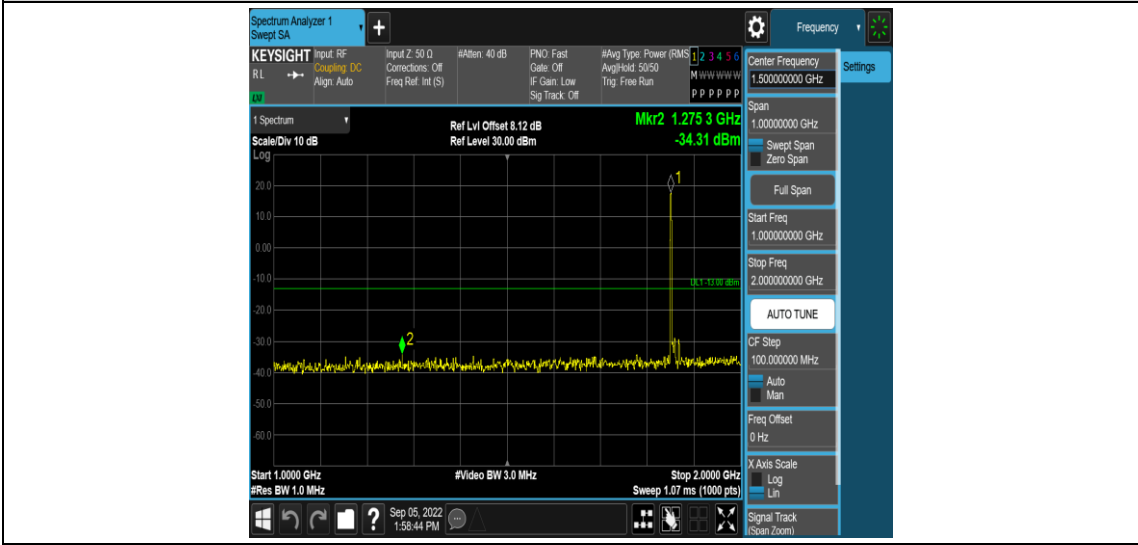

Band25-10MHz-QPSK-26090-1RB#0-Range3:30~1000MHz

Band25-10MHz-QPSK-26090-1RB#0-Range4:1000~2000MHz