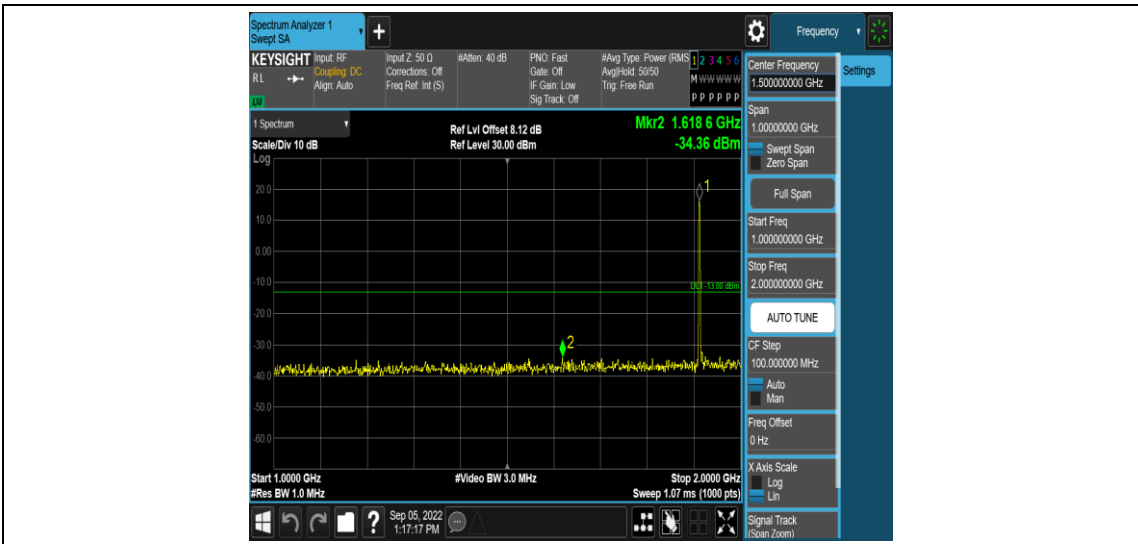

Band25-3MHz-QPSK-26675-1RB#0-Range3:30~1000MHz

Band25-3MHz-QPSK-26675-1RB#0-Range4:1000~2000MHz