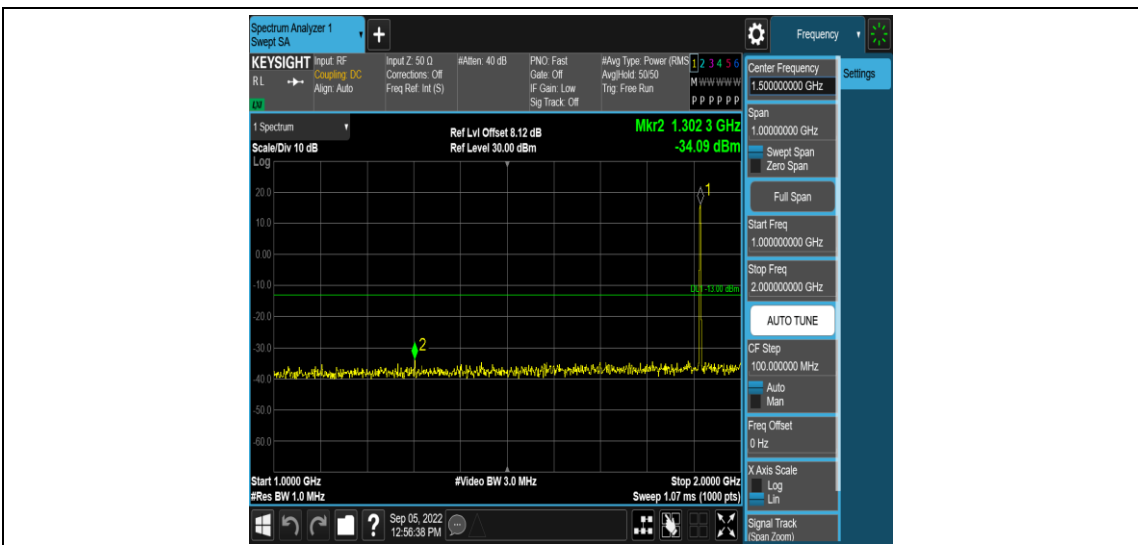

Band25-1.4MHz-QPSK-26683-1RB#0-Range1:0.009~0.15MHz

Band25-1.4MHz-QPSK-26683-1RB#0-Range2:0.15~30MHz

Band25-1.4MHz-QPSK-26683-1RB#0-Range3:30~1000MHz

Band25-1.4MHz-QPSK-26683-1RB#0-Range4:1000~2000MHz

Band25-1.4MHz-QPSK-26683-1RB#0-Range5:2000~20000MHz