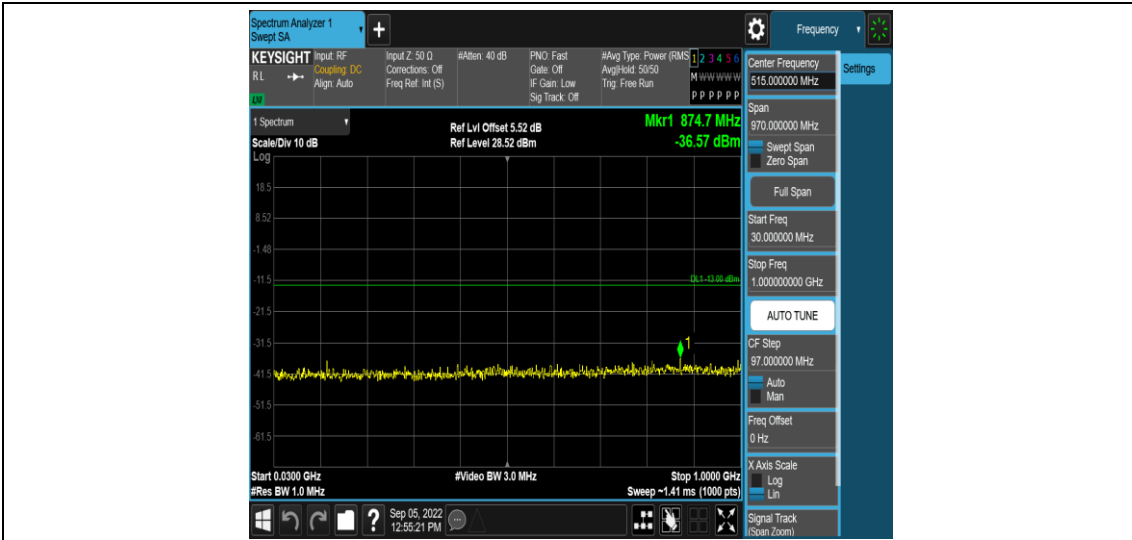

Band25-1.4MHz-16QAM-26047-1RB#0-Range1:0.009~0.15MHz

Band25-1.4MHz-16QAM-26047-1RB#0-Range2:0.15~30MHz

Band25-1.4MHz-16QAM-26047-1RB#0-Range3:30~1000MHz

Band25-1.4MHz-16QAM-26047-1RB#0-Range4:1000~2000MHz

Band25-1.4MHz-16QAM-26047-1RB#0-Range5:2000~20000MHz

Band25-1.4MHz-16QAM-26365-1RB#0-Range1:0.009~0.15MHz

Band25-1.4MHz-16QAM-26365-1RB#0-Range2:0.15~30MHz

Band25-1.4MHz-16QAM-26365-1RB#0-Range3:30~1000MHz