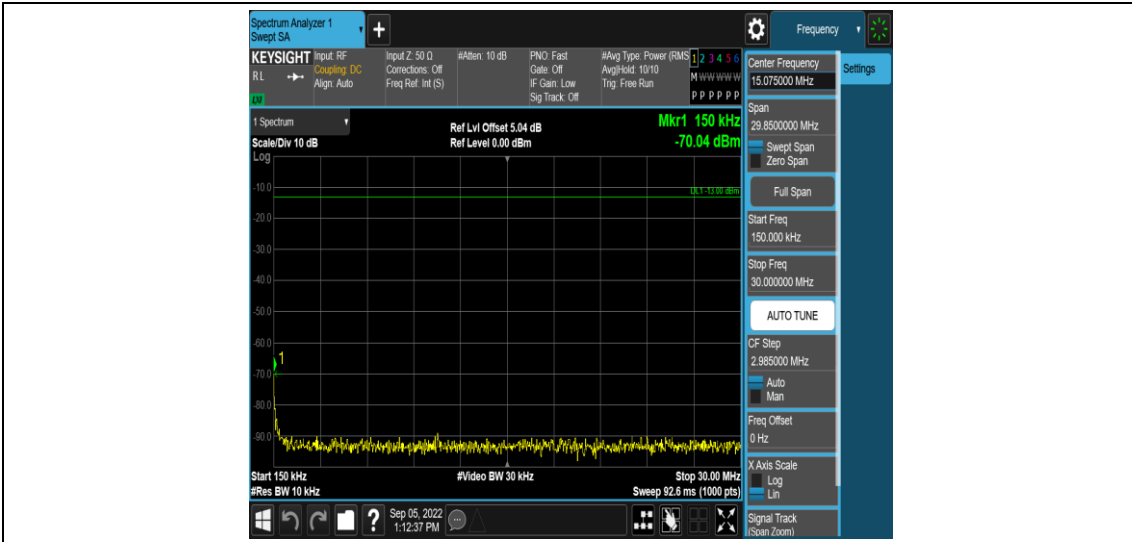

Band25-1.4MHz-16QAM-26683-1RB#0-Range3:30~1000MHz

Band25-1.4MHz-16QAM-26683-1RB#0-Range4:1000~2000MHz

Band25-1.4MHz-16QAM-26683-1RB#0-Range5:2000~20000MHz

Band25-3MHz-QPSK-26055-1RB#0-Range1:0.009~0.15MHz

Band25-3MHz-QPSK-26055-1RB#0-Range2:0.15~30MHz

Band25-3MHz-QPSK-26055-1RB#0-Range3:30~1000MHz

Band25-3MHz-QPSK-26055-1RB#0-Range4:1000~2000MHz

Band25-3MHz-QPSK-26055-1RB#0-Range5:2000~20000MHz

Band25-3MHz-QPSK-26365-1RB#0-Range1:0.009~0.15MHz