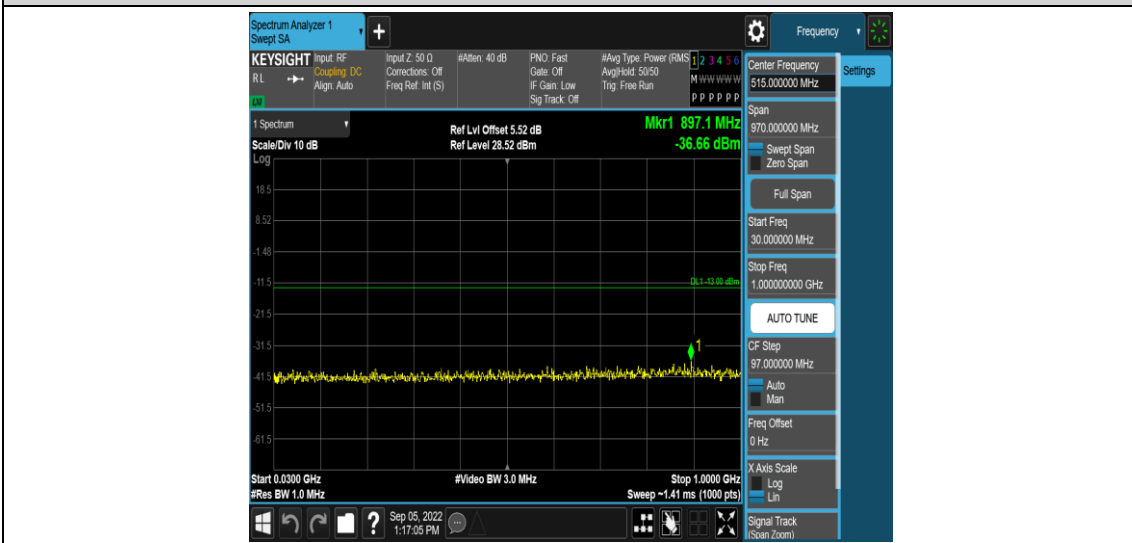

Band25-3MHz-QPSK-26675-1RB#0-Range2:0.15~30MHz

Band25-3MHz-QPSK-26675-1RB#0-Range3:30~1000MHz