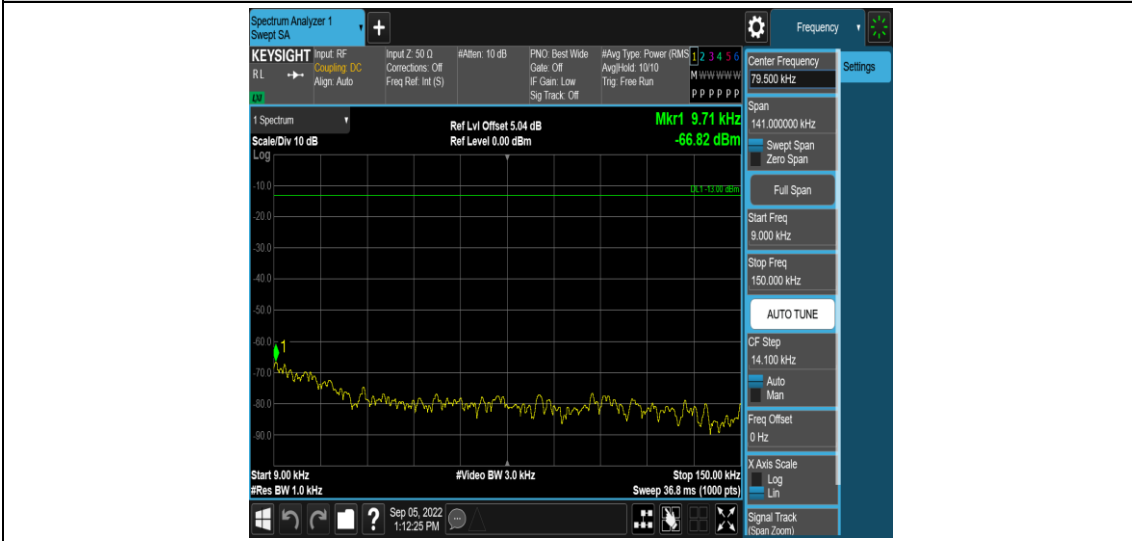

Band25-1.4MHz-16QAM-26047-1RB#0-Range5:2000~20000MHz

Band25-1.4MHz-16QAM-26365-1RB#0-Range1:0.009~0.15MHz

Band25-1.4MHz-16QAM-26365-1RB#0-Range2:0.15~30MHz

Band25-1.4MHz-16QAM-26365-1RB#0-Range3:30~1000MHz

Band25-1.4MHz-16QAM-26365-1RB#0-Range4:1000~2000MHz

Band25-1.4MHz-16QAM-26365-1RB#0-Range5:2000~20000MHz

Band25-1.4MHz-16QAM-26683-1RB#0-Range1:0.009~0.15MHz

Band25-1.4MHz-16QAM-26683-1RB#0-Range2:0.15~30MHz

Band25-1.4MHz-16QAM-26683-1RB#0-Range3:30~1000MHz

Band25-1.4MHz-16QAM-26683-1RB#0-Range4:1000~2000MHz

Band25-1.4MHz-16QAM-26683-1RB#0-Range5:2000~20000MHz

Band25-3MHz-QPSK-26055-1RB#0-Range1:0.009~0.15MHz