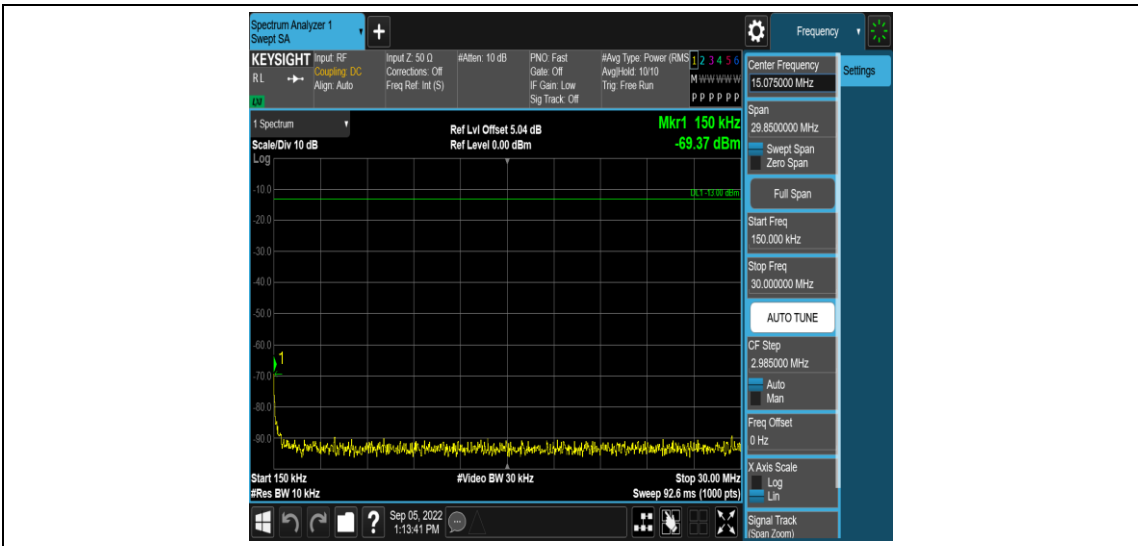

Band25-3MHz-QPSK-26675-1RB#0-Range2:0.15~30MHz

Band25-3MHz-QPSK-26675-1RB#0-Range3:30~1000MHz

Band25-3MHz-QPSK-26675-1RB#0-Range4:1000~2000MHz

Band25-3MHz-QPSK-26675-1RB#0-Range5:2000~20000MHz

Band25-3MHz-16QAM-26055-1RB#0-Range1:0.009~0.15MHz