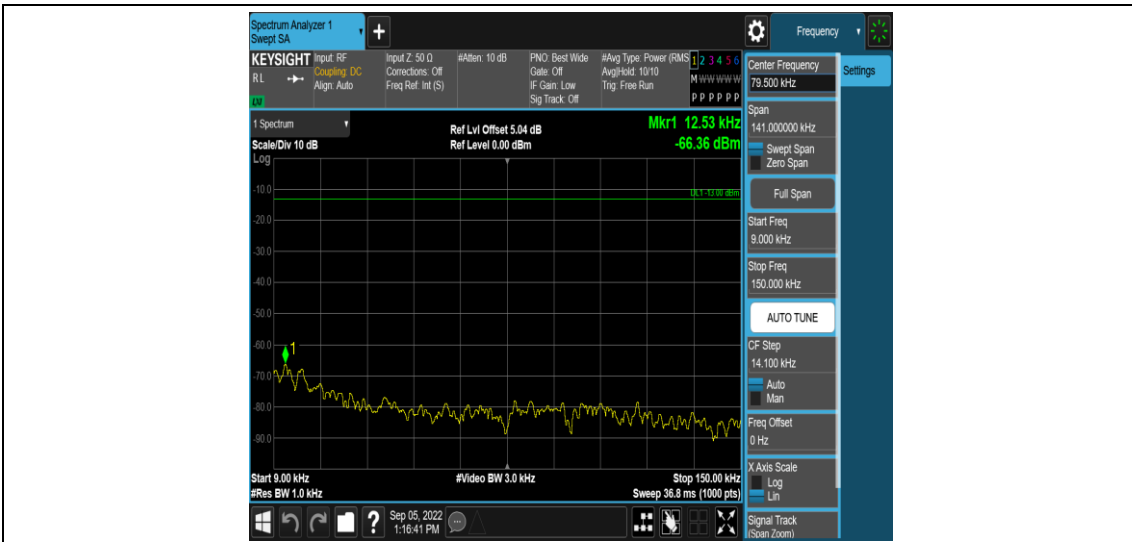

Band25-3MHz-QPSK-26365-1RB#0-Range2:0.15~30MHz

Band25-3MHz-QPSK-26365-1RB#0-Range3:30~1000MHz

Band25-3MHz-QPSK-26365-1RB#0-Range4:1000~2000MHz

Band25-3MHz-QPSK-26365-1RB#0-Range5:2000~20000MHz

Band25-3MHz-QPSK-26675-1RB#0-Range1:0.009~0.15MHz