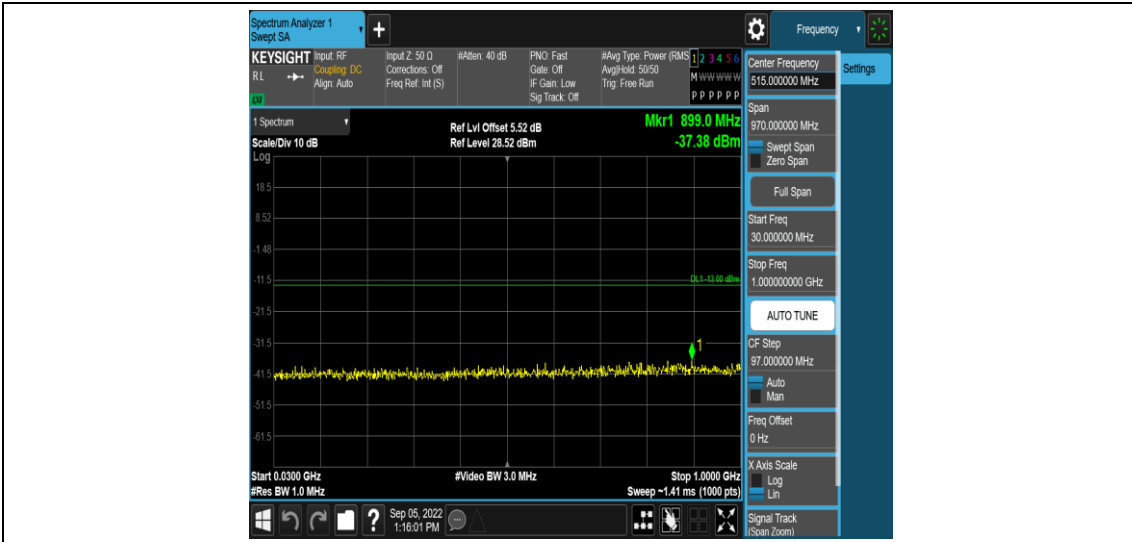

Band25-3MHz-16QAM-26365-1RB#0-Range2:0.15~30MHz

Band25-3MHz-16QAM-26365-1RB#0-Range3:30~1000MHz