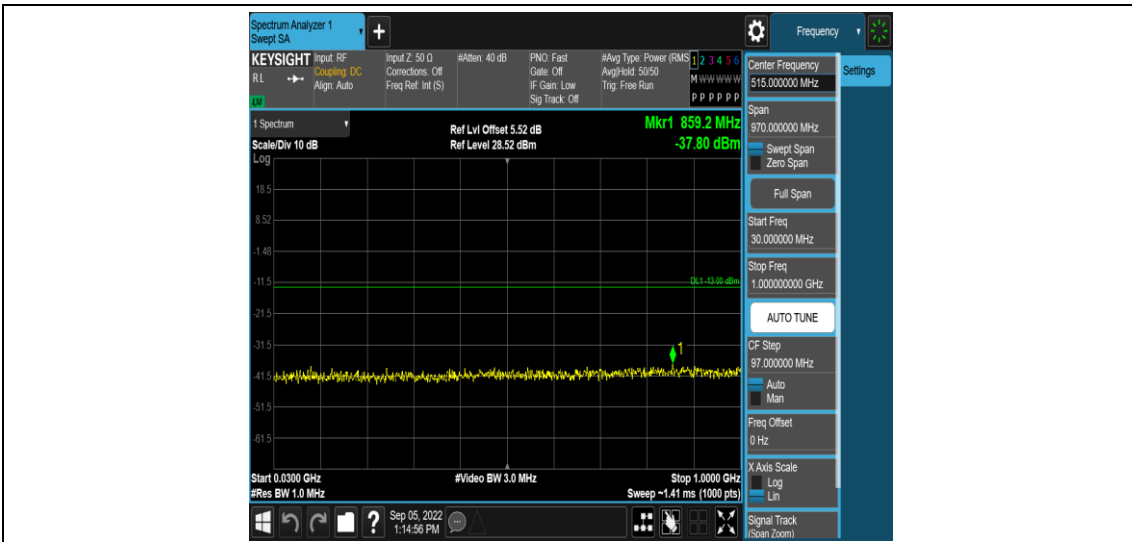

Band25-3MHz-QPSK-26365-1RB#0-Range2:0.15~30MHz

Band25-3MHz-QPSK-26365-1RB#0-Range3:30~1000MHz