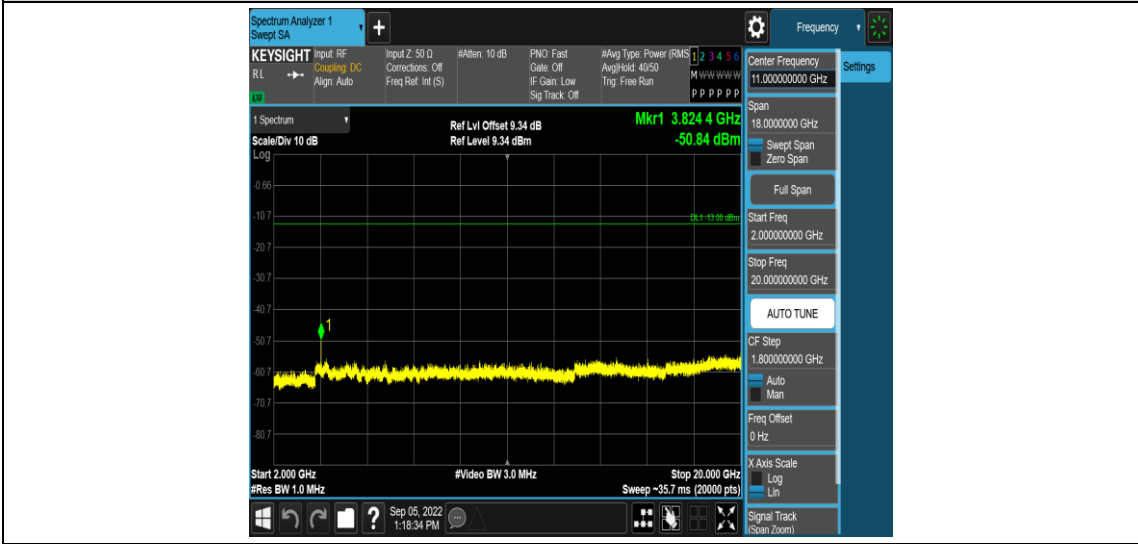

Band25-3MHz-16QAM-26675-1RB#0-Range2:0.15~30MHz

Band25-3MHz-16QAM-26675-1RB#0-Range3:30~1000MHz

Band25-3MHz-16QAM-26675-1RB#0-Range4: 1000~2000MHz

Band25-3MHz-16QAM-26675-1RB#0-Range5:2000~20000MHz

Band25-5MHz-QPSK-26065-1RB#0-Range1:0.009~0.15MHz