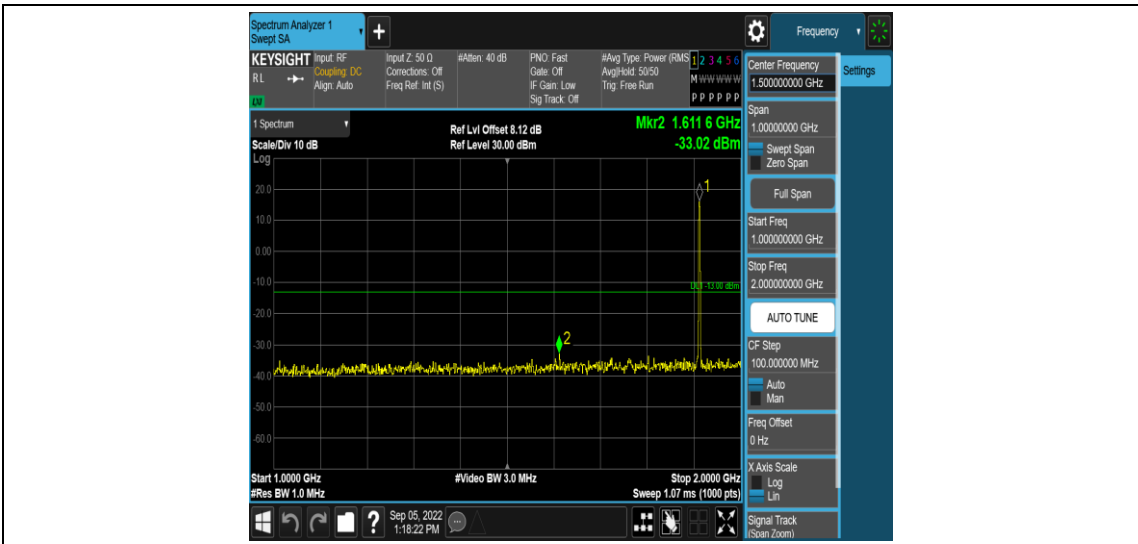

Band25-3MHz-16QAM-26675-1RB#0-Range3:30~1000MHz

Band25-3MHz-16QAM-26675-1RB#0-Range4: 1000~2000MHz