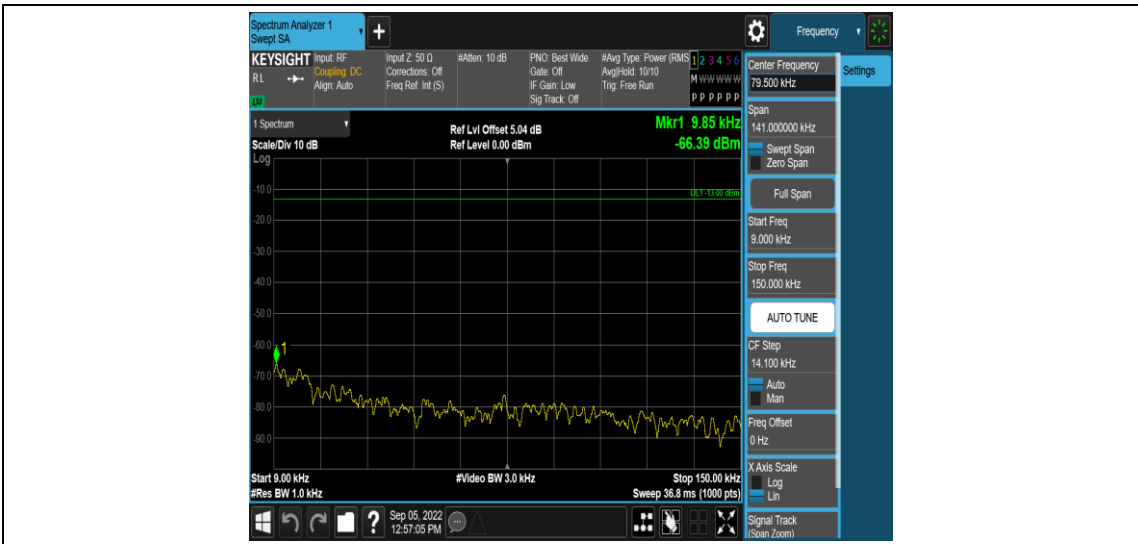

Band25-1.4MHz-16QAM-26047-1RB#0-Range5:2000~20000MHz

Band25-1.4MHz-16QAM-26365-1RB#0-Range1:0.009~0.15MHz

Band25-1.4MHz-16QAM-26365-1RB#0-Range2:0.15~30MHz

Band25-1.4MHz-16QAM-26365-1RB#0-Range3:30~1000MHz

Band25-1.4MHz-16QAM-26365-1RB#0-Range4:1000~2000MHz

Band25-1.4MHz-16QAM-26365-1RB#0-Range5:2000~20000MHz

Band25-1.4MHz-16QAM-26683-1RB#0-Range1:0.009~0.15MHz

Band25-1.4MHz-16QAM-26683-1RB#0-Range2:0.15~30MHz