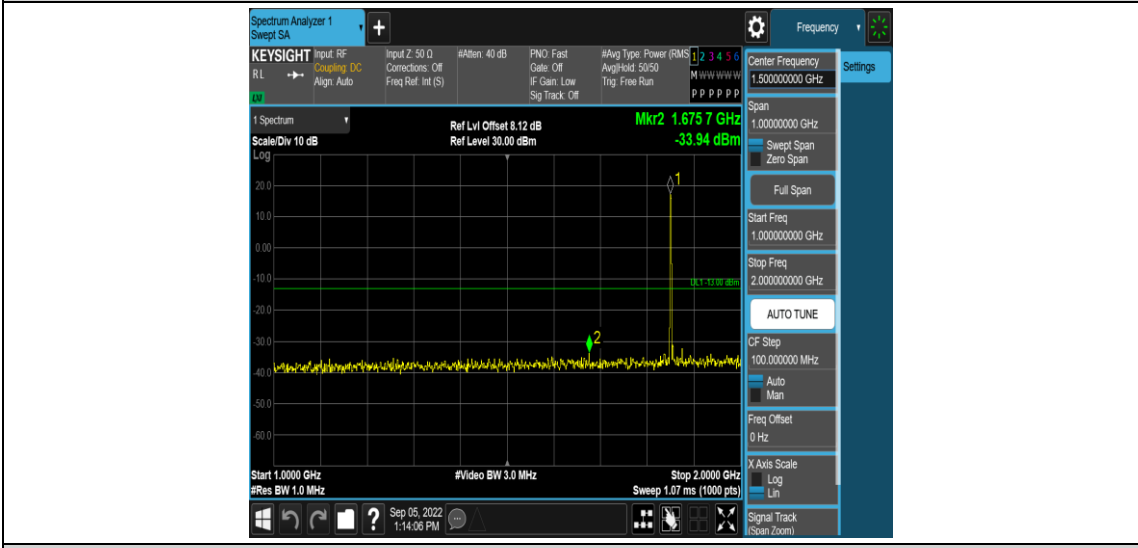

Band25-3MHz-16QAM-26055-1RB#0-Range3:30~1000MHz

Band25-3MHz-16QAM-26055-1RB#0-Range4:1000~2000MHz