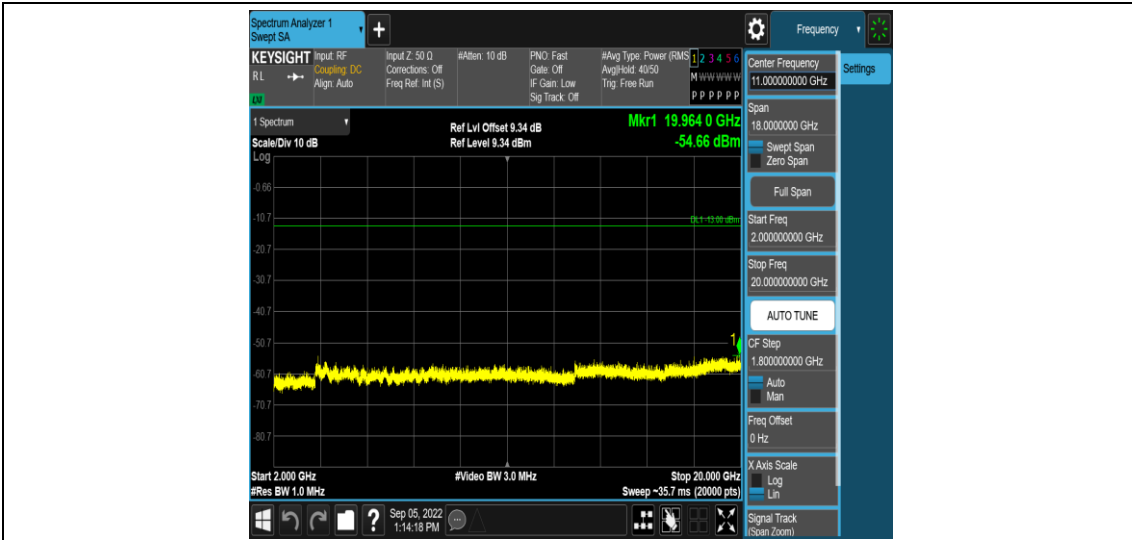

Band25-3MHz-16QAM-26055-1RB#0-Range4:1000~2000MHz

Band25-3MHz-16QAM-26055-1RB#0-Range5:2000~20000MHz