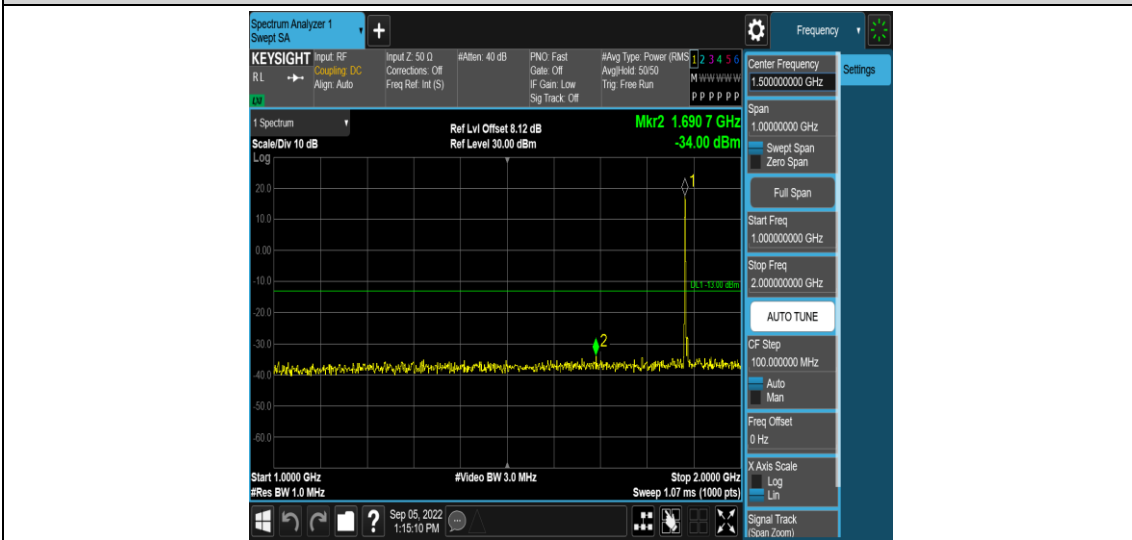

Band25-3MHz-QPSK-26365-1RB#0-Range3:30~1000MHz

Band25-3MHz-QPSK-26365-1RB#0-Range4:1000~2000MHz