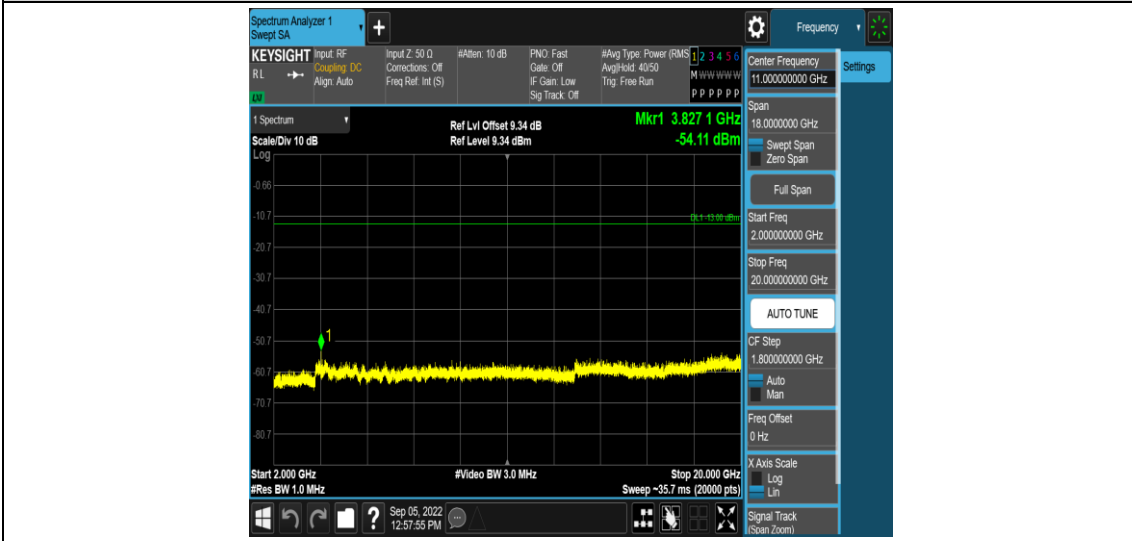

Band25-1.4MHz-16QAM-26683-1RB#0-Range4:1000~2000MHz

Band25-1.4MHz-16QAM-26683-1RB#0-Range5:2000~20000MHz