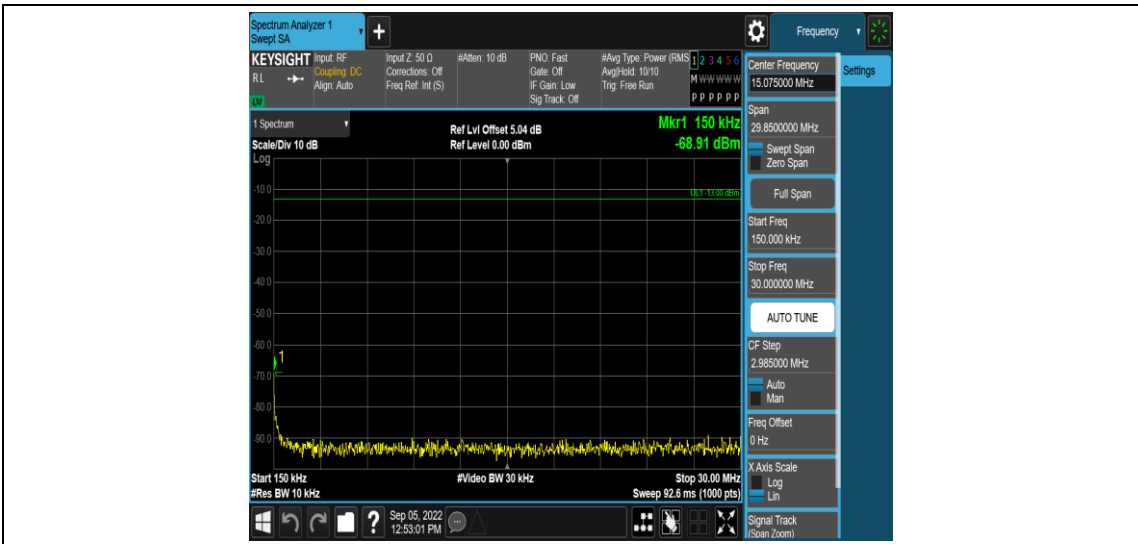

Band25-1.4MHz-QPSK-26683-1RB#0-Range1:0.009~0.15MHz

Band25-1.4MHz-QPSK-26683-1RB#0-Range2:0.15~30MHz

Band25-1.4MHz-QPSK-26683-1RB#0-Range3:30~1000MHz

Band25-1.4MHz-QPSK-26683-1RB#0-Range4:1000~2000MHz

Band25-1.4MHz-QPSK-26683-1RB#0-Range5:2000~20000MHz

Band25-1.4MHz-16QAM-26047-1RB#0-Range1:0.009~0.15MHz

Band25-1.4MHz-16QAM-26047-1RB#0-Range2:0.15~30MHz

Band25-1.4MHz-16QAM-26047-1RB#0-Range3:30~1000MHz

Band25-1.4MHz-16QAM-26047-1RB#0-Range4:1000~2000MHz