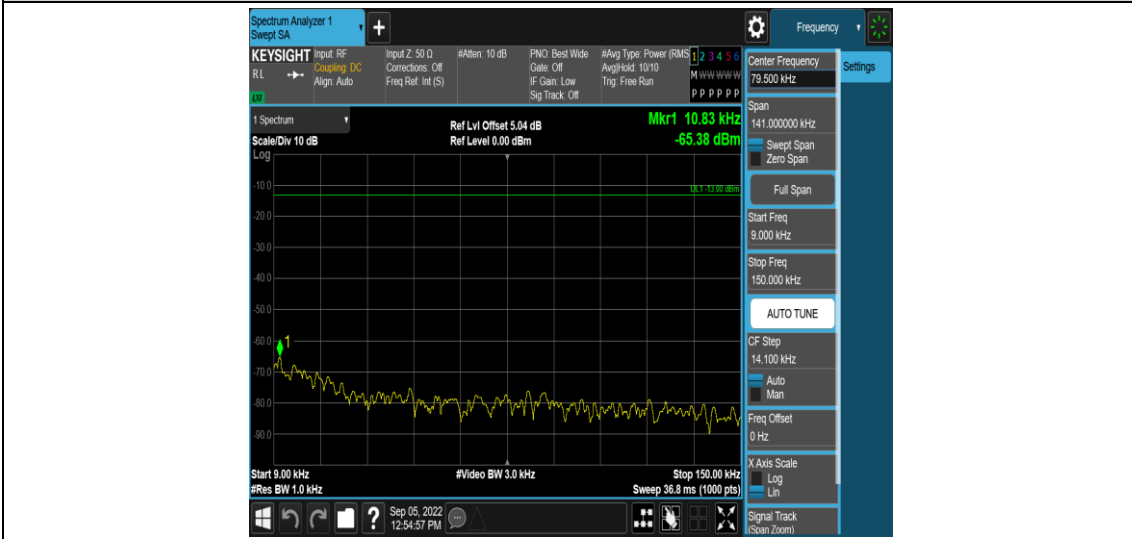

Band25-1.4MHz-QPSK-26683-1RB#0-Range1:0.009~0.15MHz

Band25-1.4MHz-QPSK-26683-1RB#0-Range2:0.15~30MHz

Band25-1.4MHz-QPSK-26683-1RB#0-Range3:30~1000MHz

Band25-1.4MHz-QPSK-26683-1RB#0-Range4:1000~2000MHz

Band25-1.4MHz-QPSK-26683-1RB#0-Range5:2000~20000MHz

Band25-1.4MHz-16QAM-26047-1RB#0-Range1:0.009~0.15MHz

Band25-1.4MHz-16QAM-26047-1RB#0-Range2:0.15~30MHz

Band25-1.4MHz-16QAM-26047-1RB#0-Range3:30~1000MHz

Band25-1.4MHz-16QAM-26047-1RB#0-Range4:1000~2000MHz

Band25-1.4MHz-16QAM-26047-1RB#0-Range5:2000~20000MHz

Band25-1.4MHz-16QAM-26365-1RB#0-Range1:0.009~0.15MHz

Band25-1.4MHz-16QAM-26365-1RB#0-Range2:0.15~30MHz

Band25-1.4MHz-16QAM-26365-1RB#0-Range3:30~1000MHz