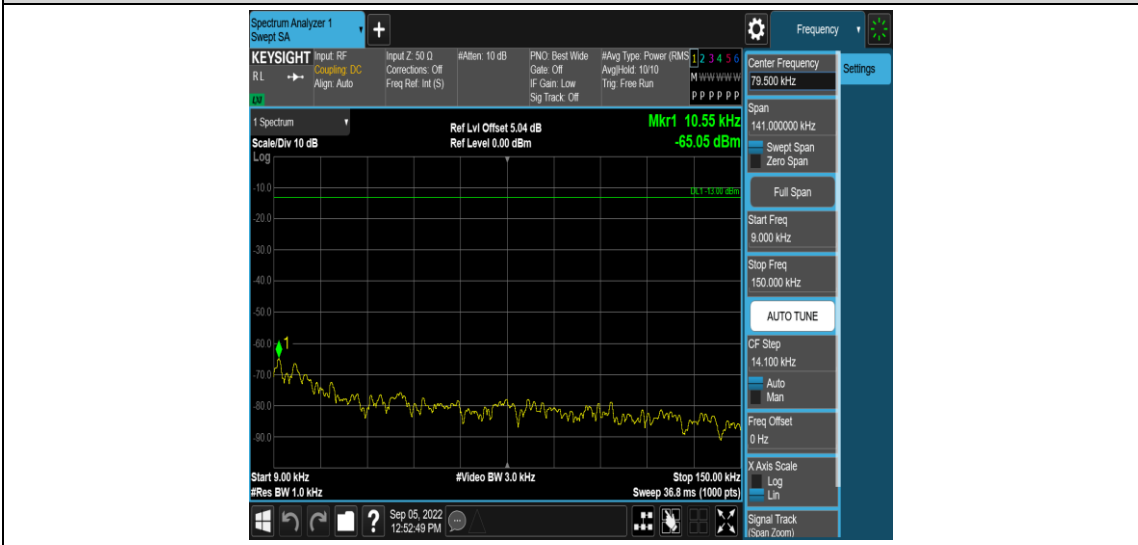

Band25-1.4MHz-QPSK-26683-1RB#0-Range1:0.009~0.15MHz

Band25-1.4MHz-QPSK-26683-1RB#0-Range2:0.15~30MHz

Band25-1.4MHz-QPSK-26683-1RB#0-Range3:30~1000MHz

Band25-1.4MHz-QPSK-26683-1RB#0-Range4:1000~2000MHz

Band25-1.4MHz-QPSK-26683-1RB#0-Range5:2000~20000MHz

Band25-1.4MHz-16QAM-26047-1RB#0-Range1:0.009~0.15MHz

Band25-1.4MHz-16QAM-26047-1RB#0-Range2:0.15~30MHz

Band25-1.4MHz-16QAM-26047-1RB#0-Range3:30~1000MHz

Band25-1.4MHz-16QAM-26047-1RB#0-Range4:1000~2000MHz

Band25-1.4MHz-16QAM-26047-1RB#0-Range5:2000~20000MHz

Band25-1.4MHz-16QAM-26365-1RB#0-Range1:0.009~0.15MHz

Band25-1.4MHz-16QAM-26365-1RB#0-Range2:0.15~30MHz

Band25-1.4MHz-16QAM-26365-1RB#0-Range3:30~1000MHz