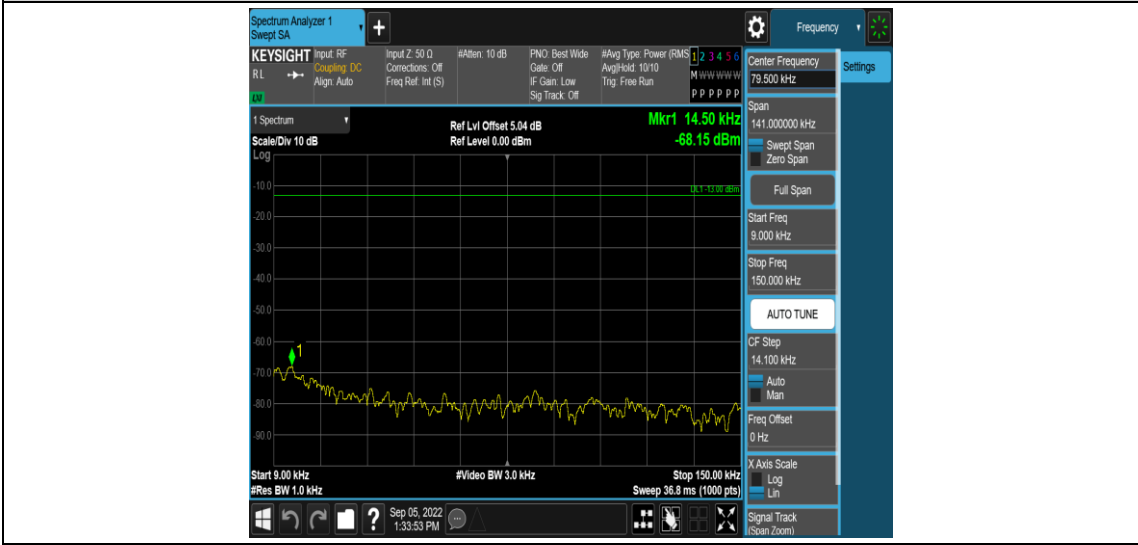

Band25-3MHz-16QAM-26675-1RB#0-Range2:0.15~30MHz

Band25-3MHz-16QAM-26675-1RB#0-Range3:30~1000MHz

Band25-3MHz-16QAM-26675-1RB#0-Range4: 1000~2000MHz

Band25-3MHz-16QAM-26675-1RB#0-Range5:2000~20000MHz

Band25-5MHz-QPSK-26065-1RB#0-Range1:0.009~0.15MHz