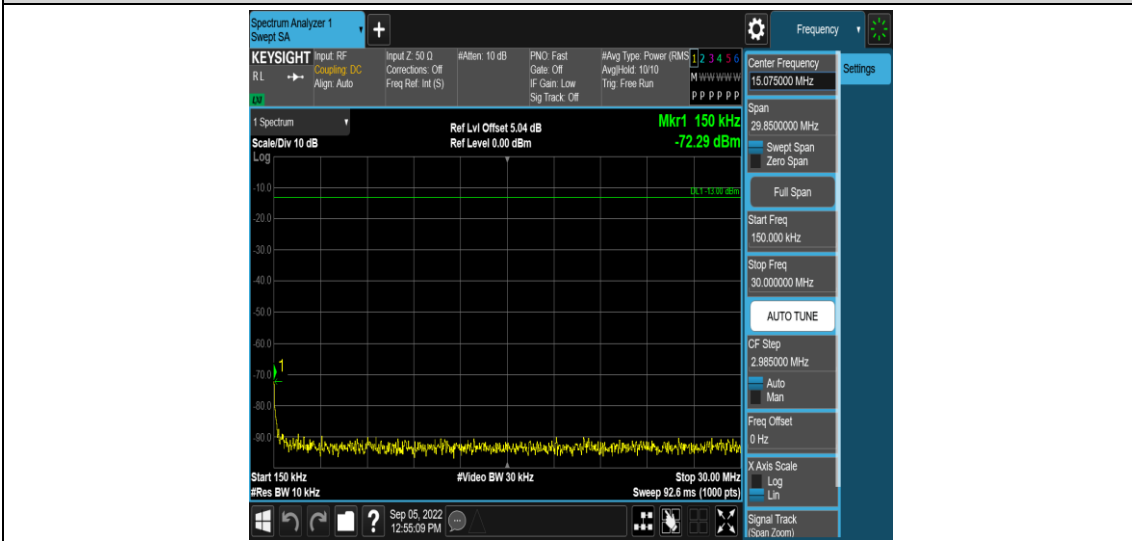

Band25-1.4MHz-QPSK-26683-1RB#0-Range1:0.009~0.15MHz

Band25-1.4MHz-QPSK-26683-1RB#0-Range2:0.15~30MHz

Band25-1.4MHz-QPSK-26683-1RB#0-Range3:30~1000MHz

Band25-1.4MHz-QPSK-26683-1RB#0-Range4:1000~2000MHz

Band25-1.4MHz-QPSK-26683-1RB#0-Range5:2000~20000MHz

Band25-1.4MHz-16QAM-26047-1RB#0-Range1:0.009~0.15MHz

Band25-1.4MHz-16QAM-26047-1RB#0-Range2:0.15~30MHz

Band25-1.4MHz-16QAM-26047-1RB#0-Range3:30~1000MHz

Band25-1.4MHz-16QAM-26047-1RB#0-Range4:1000~2000MHz

Band25-1.4MHz-16QAM-26047-1RB#0-Range5:2000~20000MHz

Band25-1.4MHz-16QAM-26365-1RB#0-Range1:0.009~0.15MHz

Band25-1.4MHz-16QAM-26365-1RB#0-Range2:0.15~30MHz

Band25-1.4MHz-16QAM-26365-1RB#0-Range3:30~1000MHz