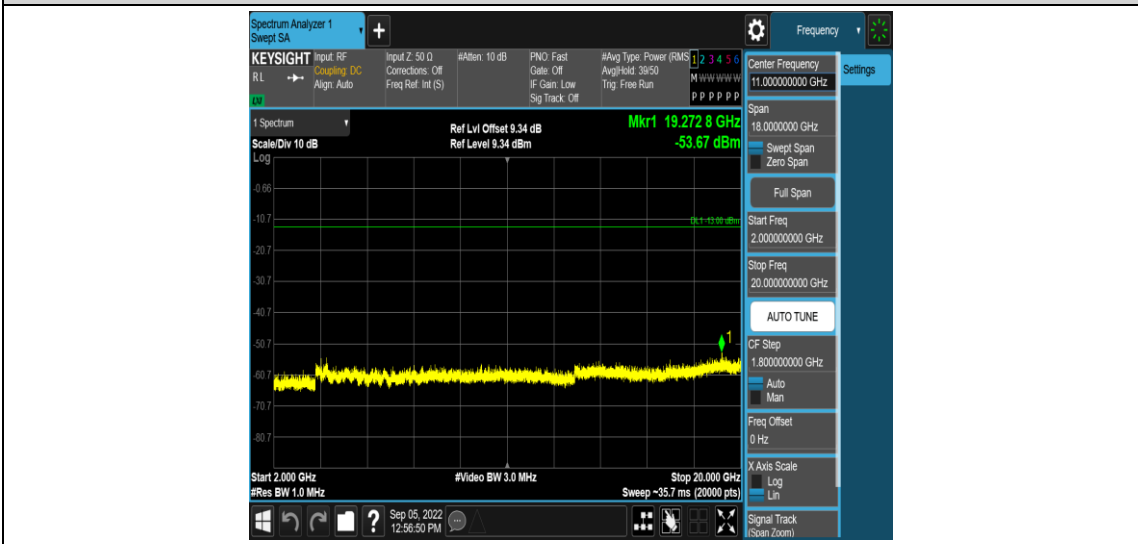

Band25-1.4MHz-QPSK-26683-1RB#0-Range1:0.009~0.15MHz

Band25-1.4MHz-QPSK-26683-1RB#0-Range2:0.15~30MHz

Band25-1.4MHz-QPSK-26683-1RB#0-Range3:30~1000MHz

Band25-1.4MHz-QPSK-26683-1RB#0-Range4:1000~2000MHz

Band25-1.4MHz-QPSK-26683-1RB#0-Range5:2000~20000MHz