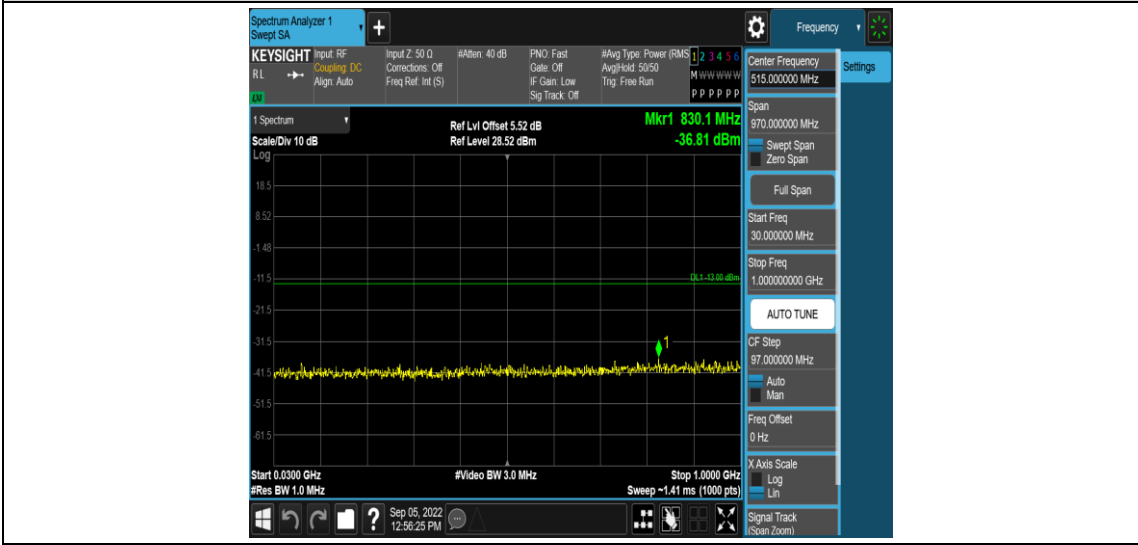

Band25-1.4MHz-QPSK-26683-1RB#0-Range1:0.009~0.15MHz

Band25-1.4MHz-QPSK-26683-1RB#0-Range2:0.15~30MHz

Band25-1.4MHz-QPSK-26683-1RB#0-Range3:30~1000MHz

Band25-1.4MHz-QPSK-26683-1RB#0-Range4:1000~2000MHz

Band25-1.4MHz-QPSK-26683-1RB#0-Range5:2000~20000MHz