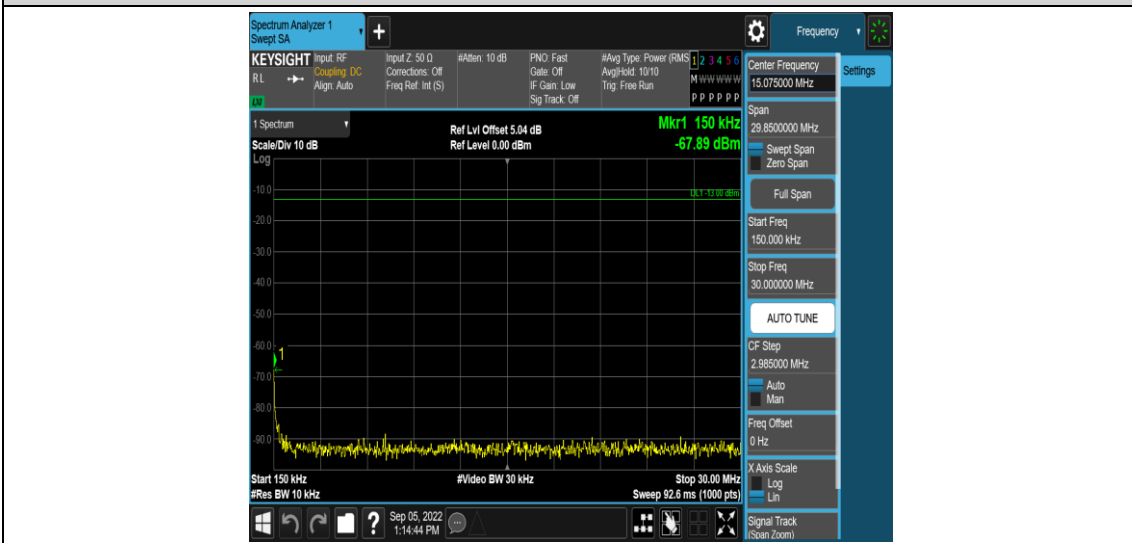

Band25-3MHz-QPSK-26055-1RB#0-Range2:0.15~30MHz

Band25-3MHz-QPSK-26055-1RB#0-Range3:30~1000MHz

Band25-3MHz-QPSK-26055-1RB#0-Range4:1000~2000MHz

Band25-3MHz-QPSK-26055-1RB#0-Range5:2000~20000MHz

Band25-3MHz-QPSK-26365-1RB#0-Range1:0.009~0.15MHz