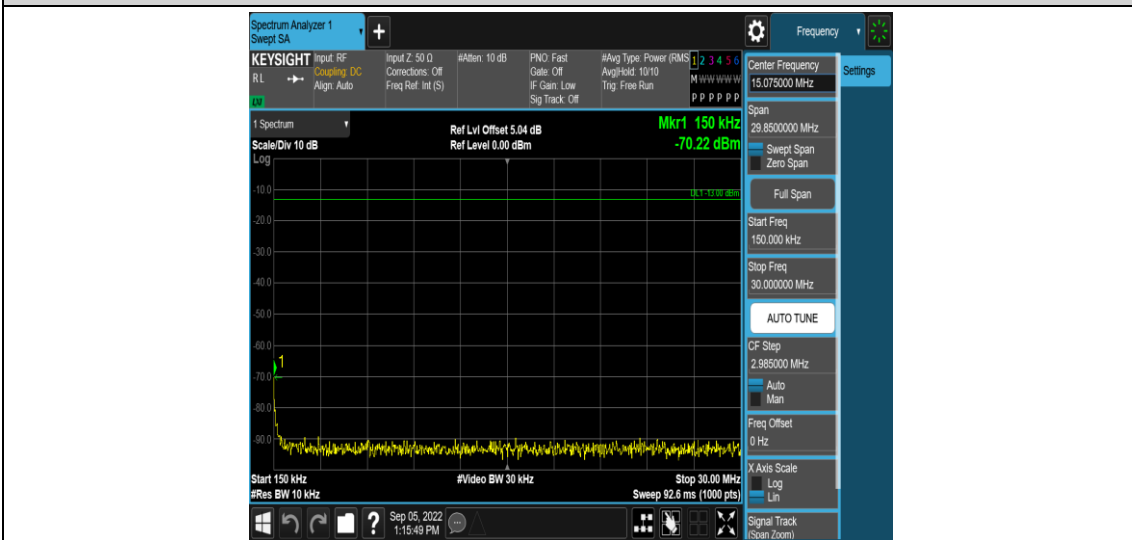

Band25-3MHz-16QAM-26055-1RB#0-Range2:0.15~30MHz

Band25-3MHz-16QAM-26055-1RB#0-Range3:30~1000MHz

Band25-3MHz-16QAM-26055-1RB#0-Range4:1000~2000MHz

Band25-3MHz-16QAM-26055-1RB#0-Range5:2000~20000MHz

Band25-3MHz-16QAM-26365-1RB#0-Range1:0.009~0.15MHz