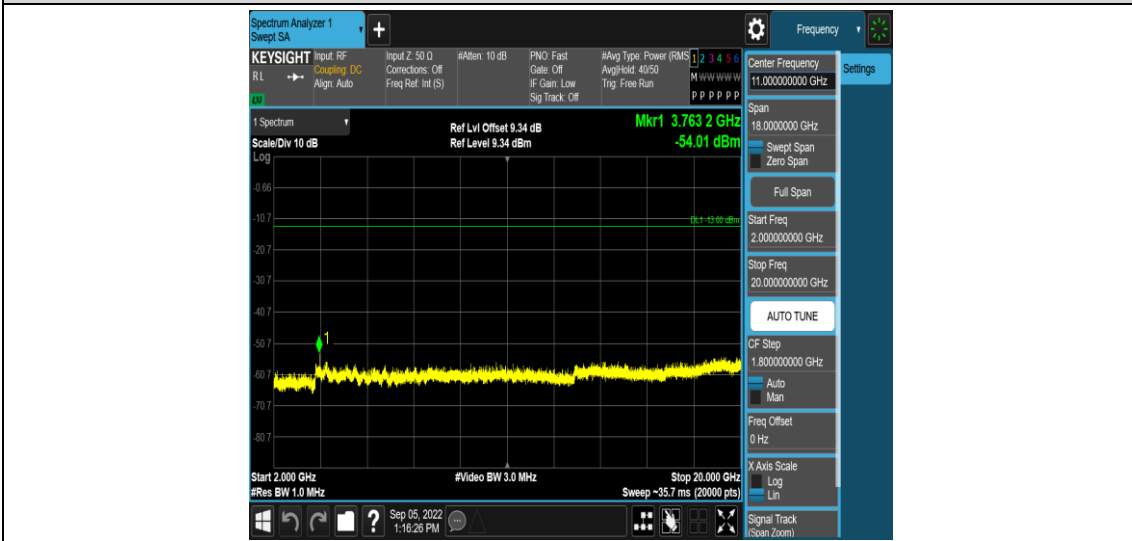

Band25-3MHz-16QAM-26365-1RB#0-Range4:1000~2000MHz

Band25-3MHz-16QAM-26365-1RB#0-Range5:2000~20000MHz