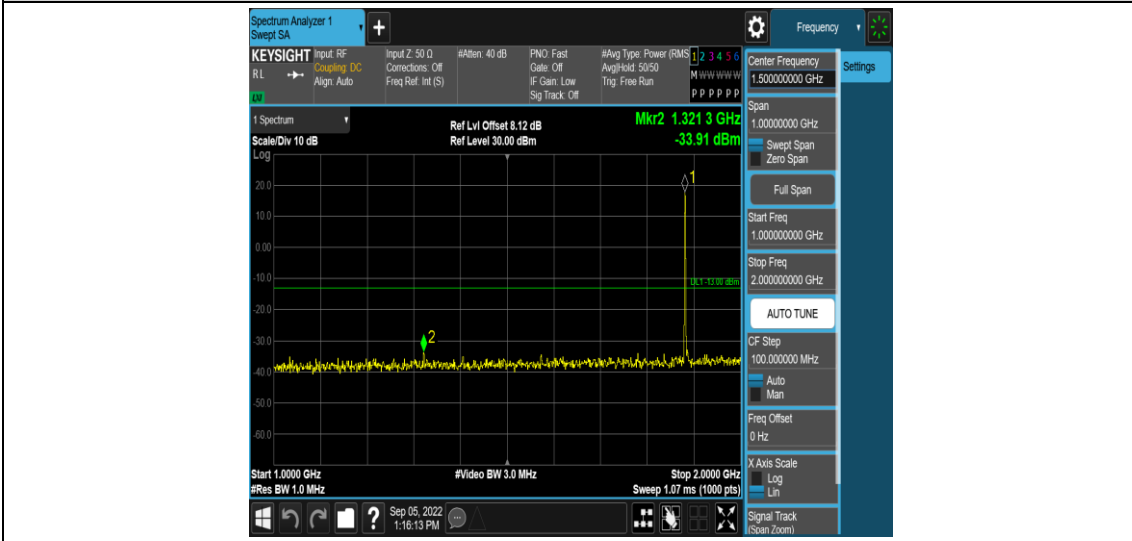

Band25-3MHz-16QAM-26365-1RB#0-Range3:30~1000MHz

Band25-3MHz-16QAM-26365-1RB#0-Range4:1000~2000MHz