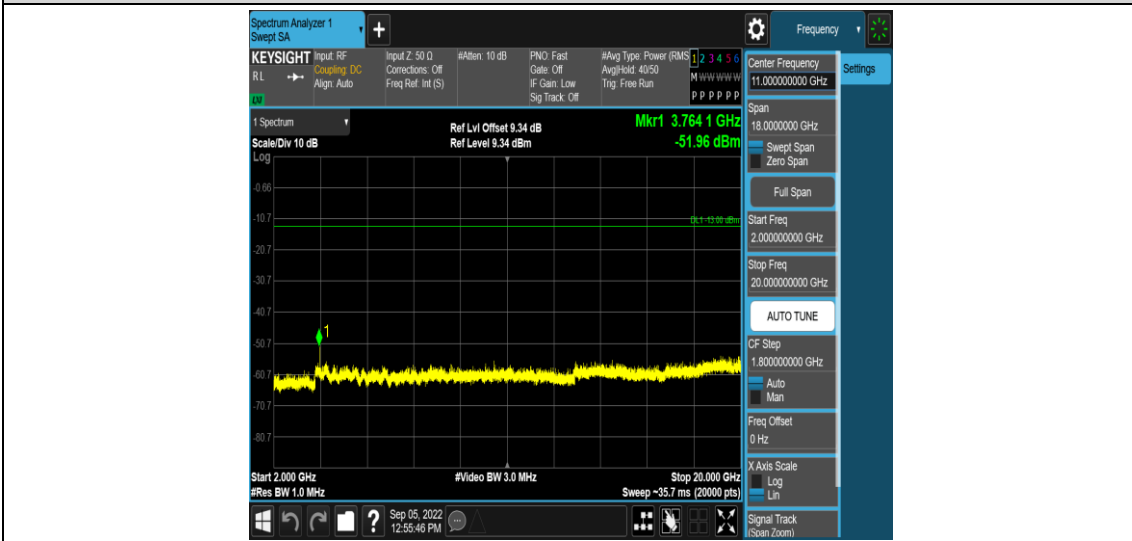

Band25-1.4MHz-16QAM-26047-1RB#0-Range5:2000~20000MHz

Band25-1.4MHz-16QAM-26365-1RB#0-Range1:0.009~0.15MHz

Band25-1.4MHz-16QAM-26365-1RB#0-Range2:0.15~30MHz

Band25-1.4MHz-16QAM-26365-1RB#0-Range3:30~1000MHz

Band25-1.4MHz-16QAM-26365-1RB#0-Range4:1000~2000MHz

Band25-1.4MHz-16QAM-26365-1RB#0-Range5:2000~20000MHz

Band25-1.4MHz-16QAM-26683-1RB#0-Range1:0.009~0.15MHz

Band25-1.4MHz-16QAM-26683-1RB#0-Range2:0.15~30MHz