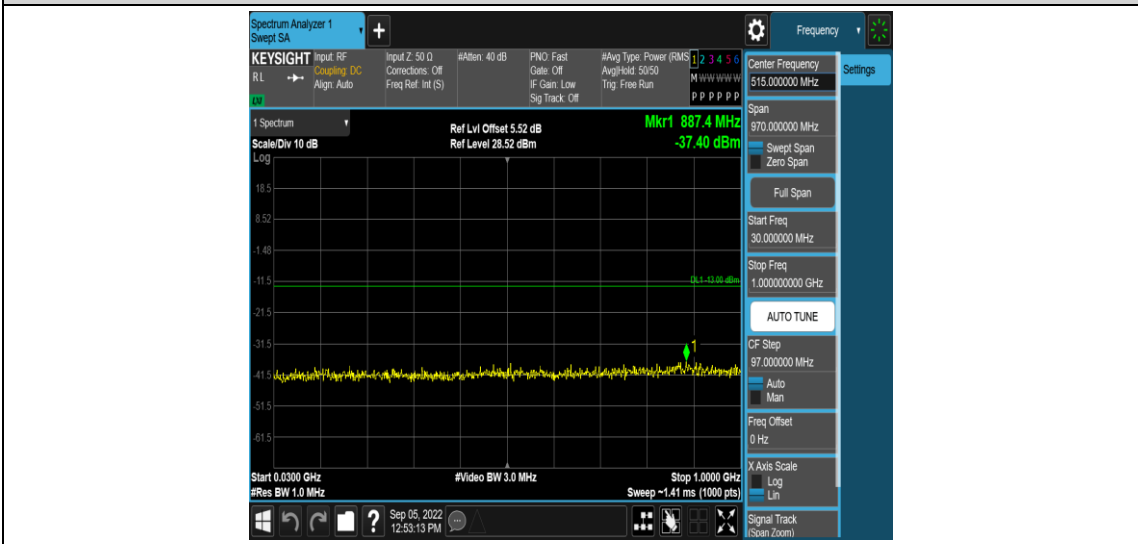

Band25-1.4MHz-16QAM-26047-1RB#0-Range2:0.15~30MHz

Band25-1.4MHz-16QAM-26047-1RB#0-Range3:30~1000MHz