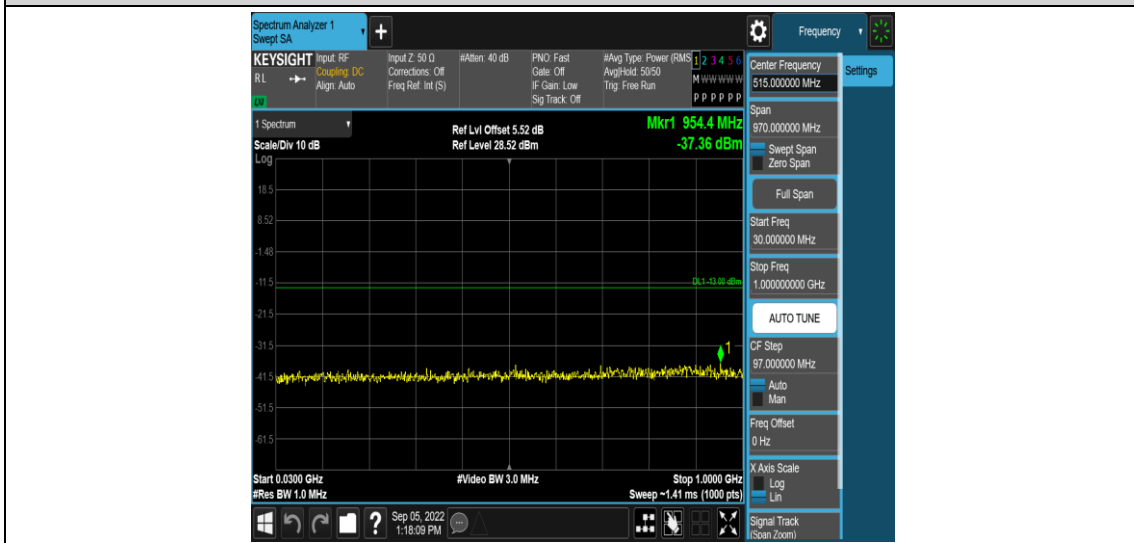

Band25-3MHz-16QAM-26675-1RB#0-Range2:0.15~30MHz

Band25-3MHz-16QAM-26675-1RB#0-Range3:30~1000MHz