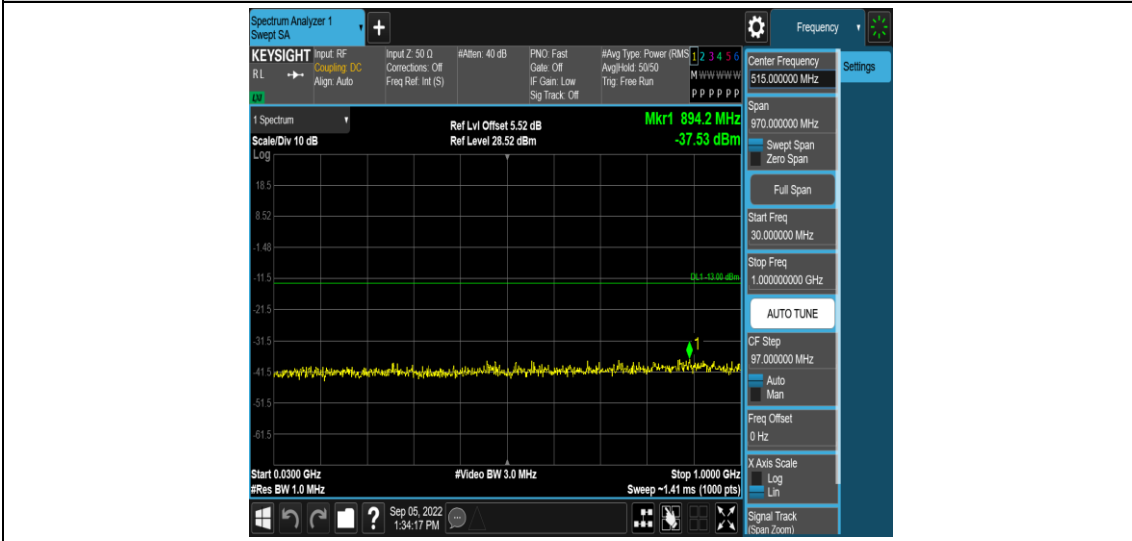

Band25-5MHz-QPSK-26065-1RB#0-Range2:0.15~30MHz

Band25-5MHz-QPSK-26065-1RB#0-Range3:30~1000MHz