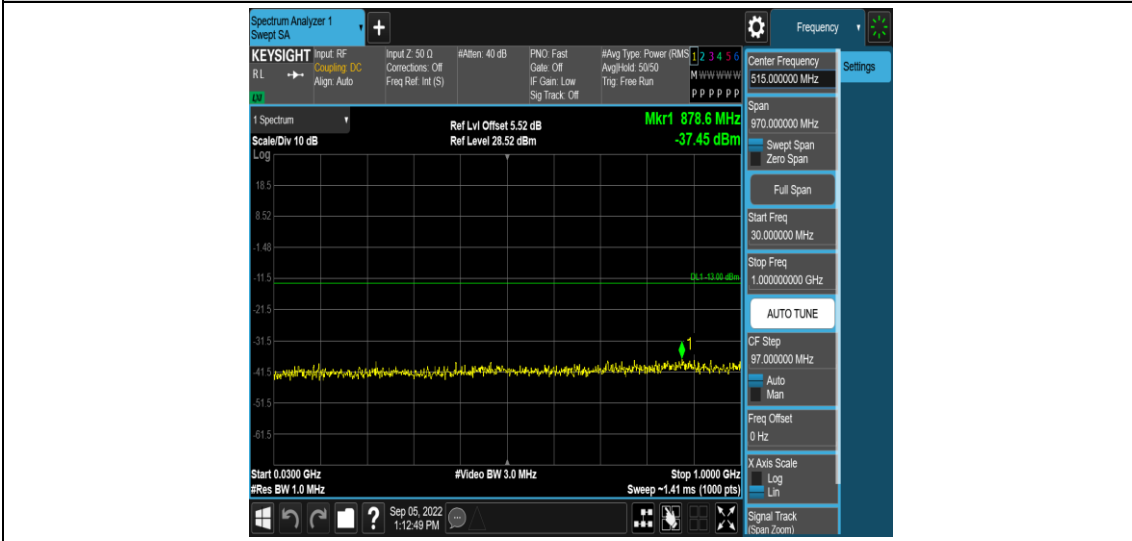

Band25-3MHz-QPSK-26055-1RB#0-Range2:0.15~30MHz

Band25-3MHz-QPSK-26055-1RB#0-Range3:30~1000MHz