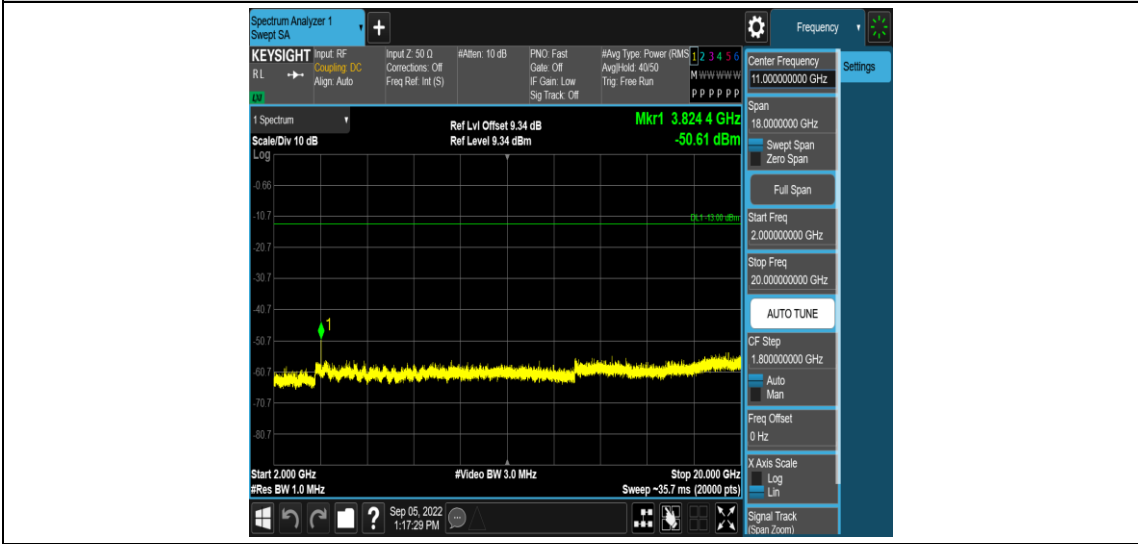

Band25-3MHz-QPSK-26675-1RB#0-Range4:1000~2000MHz

Band25-3MHz-QPSK-26675-1RB#0-Range5:2000~20000MHz