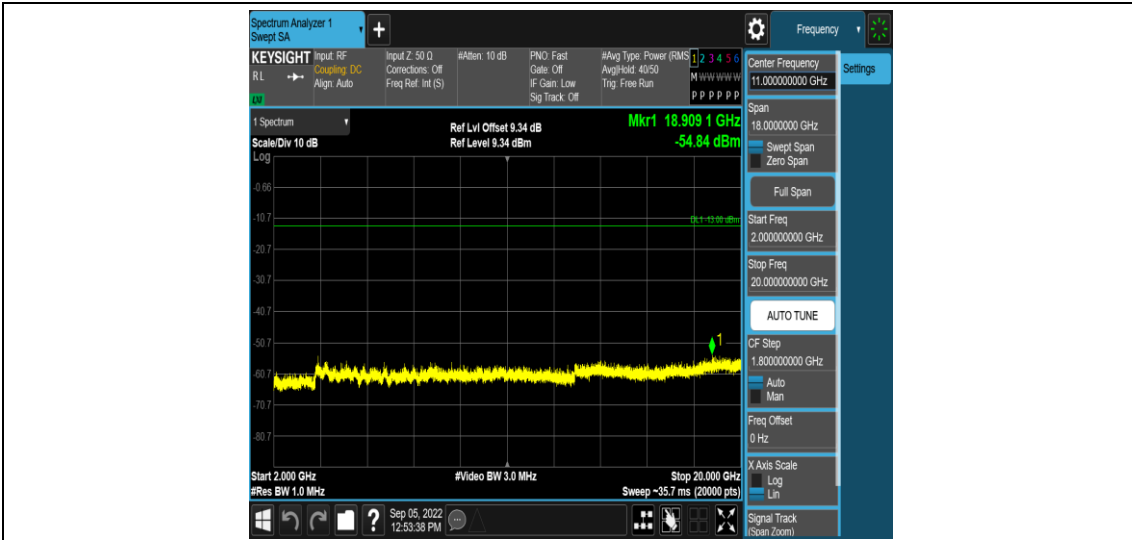

Band25-1.4MHz-16QAM-26047-1RB#0-Range1:0.009~0.15MHz

Band25-1.4MHz-16QAM-26047-1RB#0-Range2:0.15~30MHz

Band25-1.4MHz-16QAM-26047-1RB#0-Range3:30~1000MHz

Band25-1.4MHz-16QAM-26047-1RB#0-Range4:1000~2000MHz