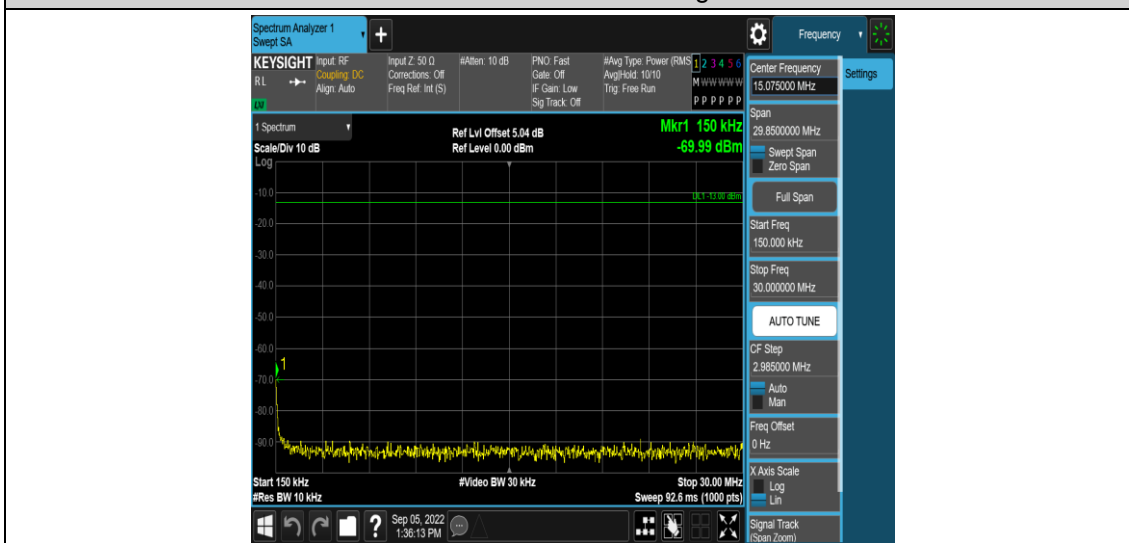

Band25-5MHz-QPSK-26065-1RB#0-Range2:0.15~30MHz

Band25-5MHz-QPSK-26065-1RB#0-Range3:30~1000MHz

Band25-5MHz-QPSK-26065-1RB#0-Range4:1000~2000MHz

Band25-5MHz-QPSK-26065-1RB#0-Range5:2000~20000MHz

Band25-5MHz-QPSK-26365-1RB#0-Range1:0.009~0.15MHz