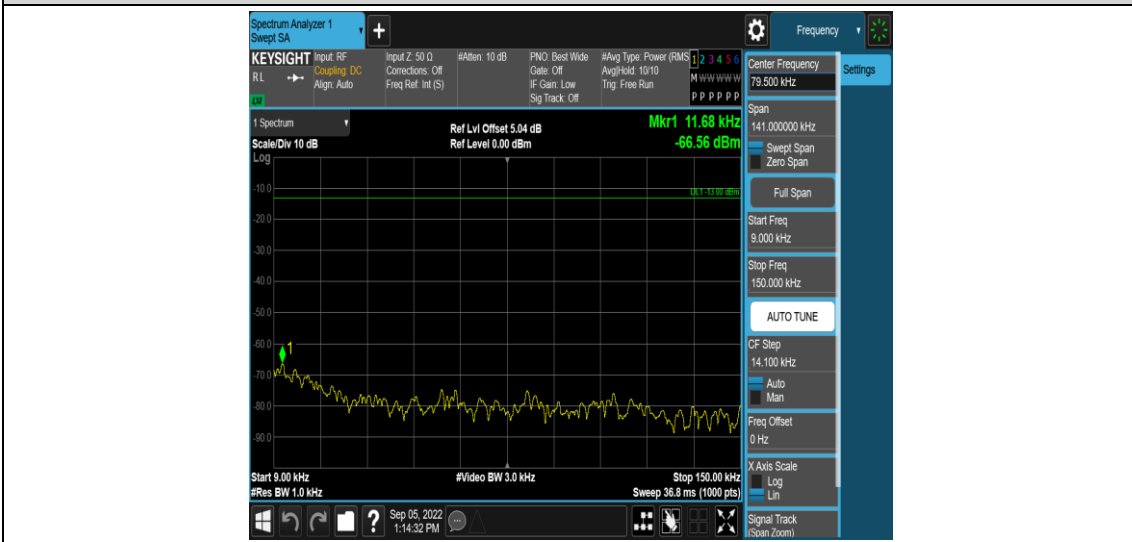

Band25-3MHz-QPSK-26055-1RB#0-Range2:0.15~30MHz

Band25-3MHz-QPSK-26055-1RB#0-Range3:30~1000MHz

Band25-3MHz-QPSK-26055-1RB#0-Range4:1000~2000MHz

Band25-3MHz-QPSK-26055-1RB#0-Range5:2000~20000MHz

Band25-3MHz-QPSK-26365-1RB#0-Range1:0.009~0.15MHz