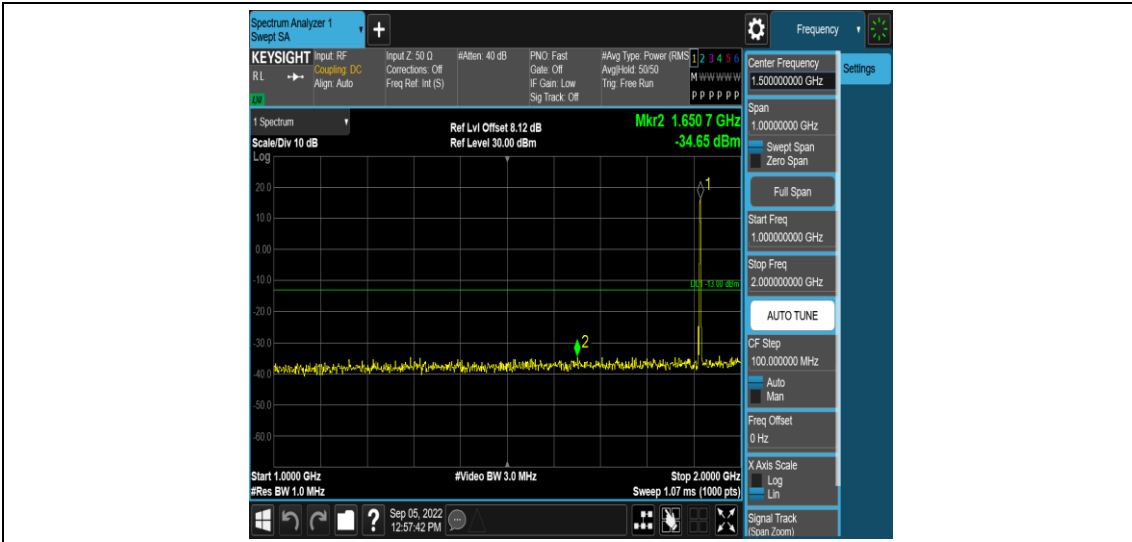

Band25-1.4MHz-16QAM-26683-1RB#0-Range3:30~1000MHz

Band25-1.4MHz-16QAM-26683-1RB#0-Range4:1000~2000MHz