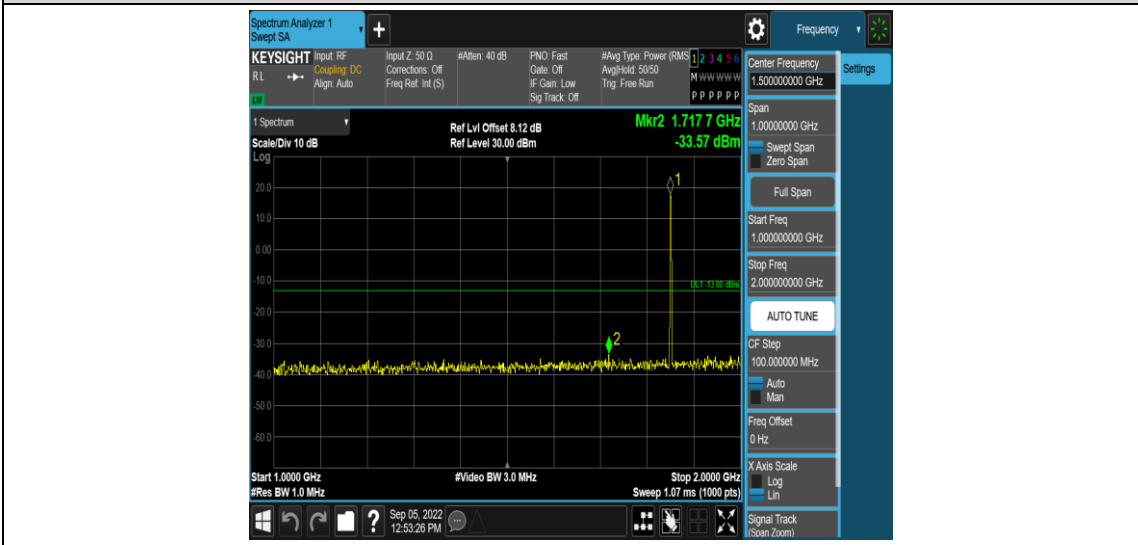

Band25-1.4MHz-16QAM-26047-1RB#0-Range3:30~1000MHz

Band25-1.4MHz-16QAM-26047-1RB#0-Range4:1000~2000MHz