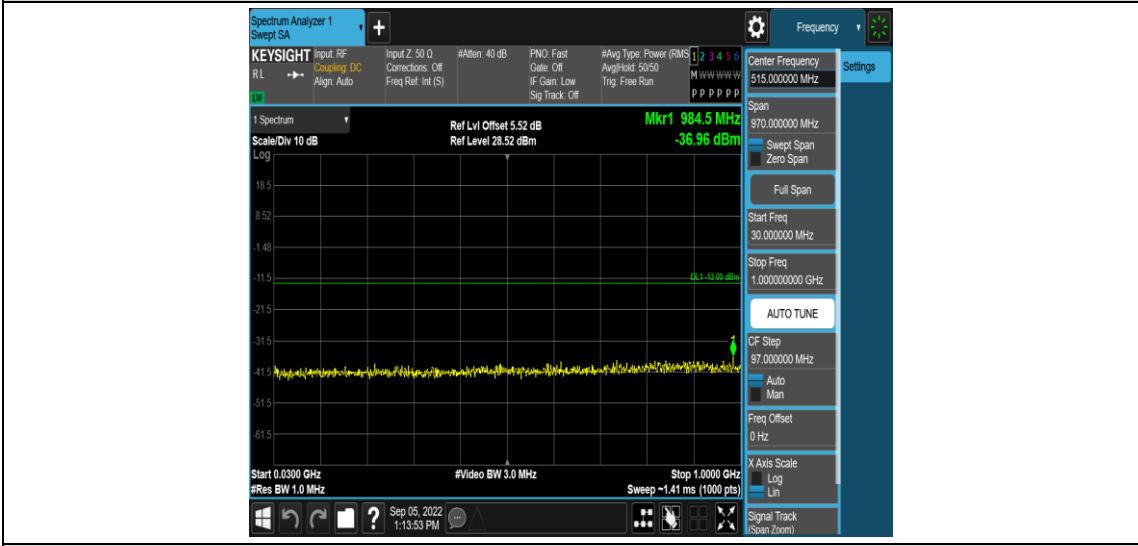

Band25-3MHz-16QAM-26055-1RB#0-Range2:0.15~30MHz

Band25-3MHz-16QAM-26055-1RB#0-Range3:30~1000MHz