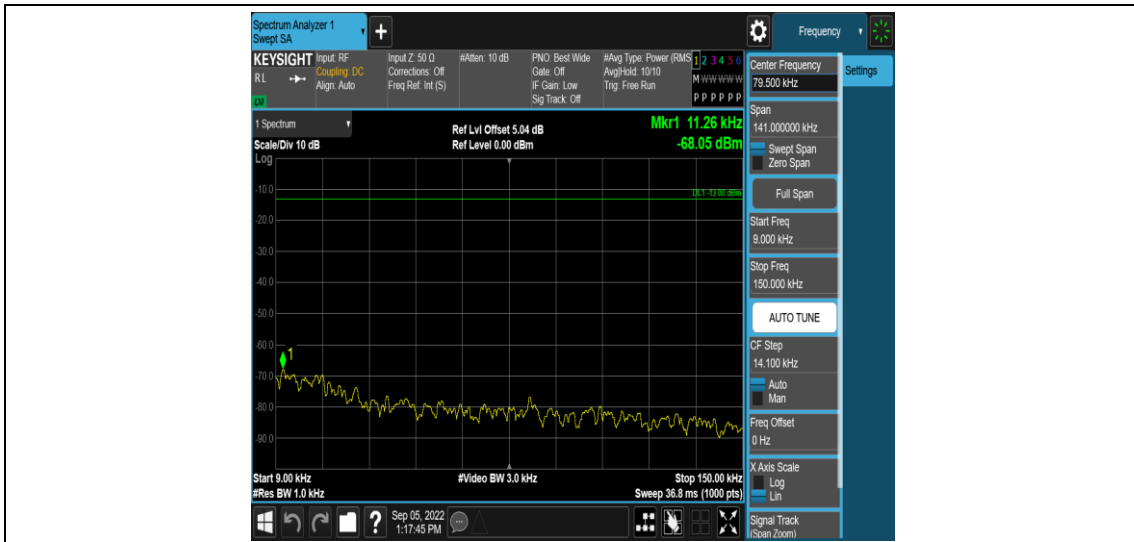

Band25-3MHz-16QAM-26365-1RB#0-Range2:0.15~30MHz

Band25-3MHz-16QAM-26365-1RB#0-Range3:30~1000MHz

Band25-3MHz-16QAM-26365-1RB#0-Range4:1000~2000MHz

Band25-3MHz-16QAM-26365-1RB#0-Range5:2000~20000MHz

Band25-3MHz-16QAM-26675-1RB#0-Range1:0.009~0.15MHz