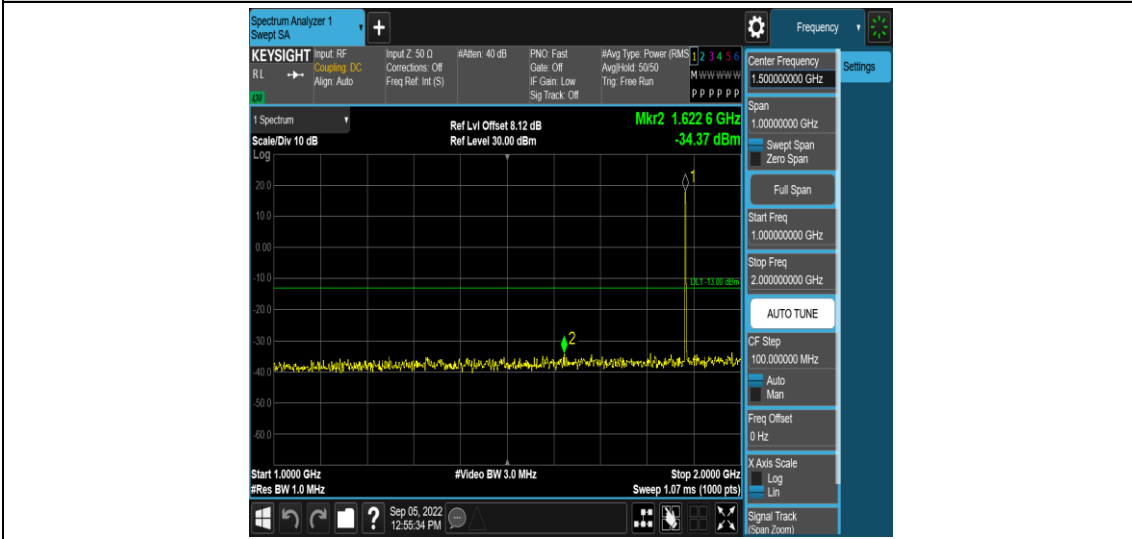

Band25-1.4MHz-16QAM-26047-1RB#0-Range5:2000~20000MHz

Band25-1.4MHz-16QAM-26365-1RB#0-Range1:0.009~0.15MHz

Band25-1.4MHz-16QAM-26365-1RB#0-Range2:0.15~30MHz

Band25-1.4MHz-16QAM-26365-1RB#0-Range3:30~1000MHz