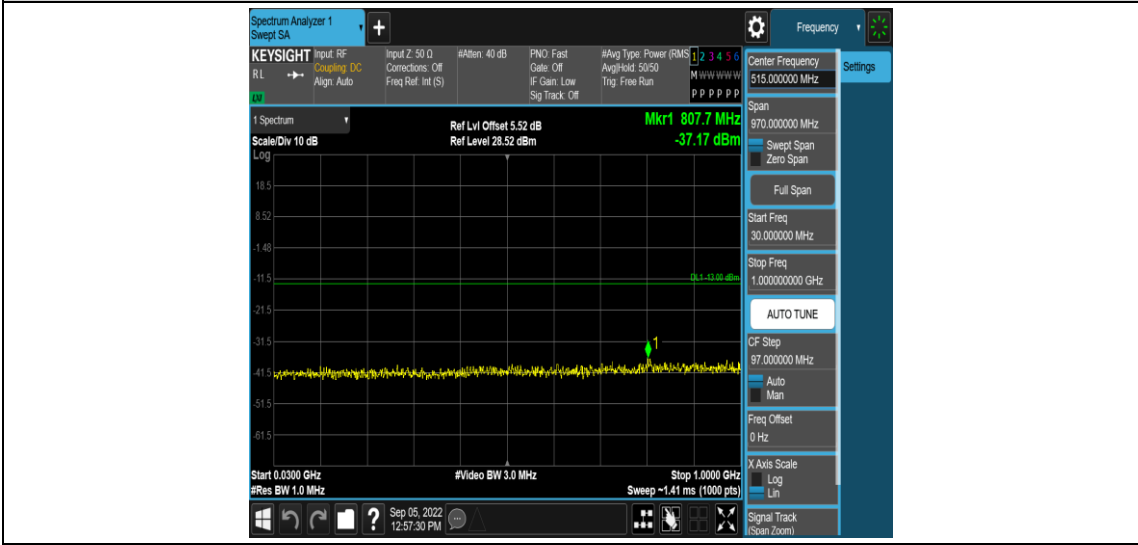

Band25-1.4MHz-16QAM-26365-1RB#0-Range4:1000~2000MHz

Band25-1.4MHz-16QAM-26365-1RB#0-Range5:2000~20000MHz

Band25-1.4MHz-16QAM-26683-1RB#0-Range1:0.009~0.15MHz

Band25-1.4MHz-16QAM-26683-1RB#0-Range2:0.15~30MHz