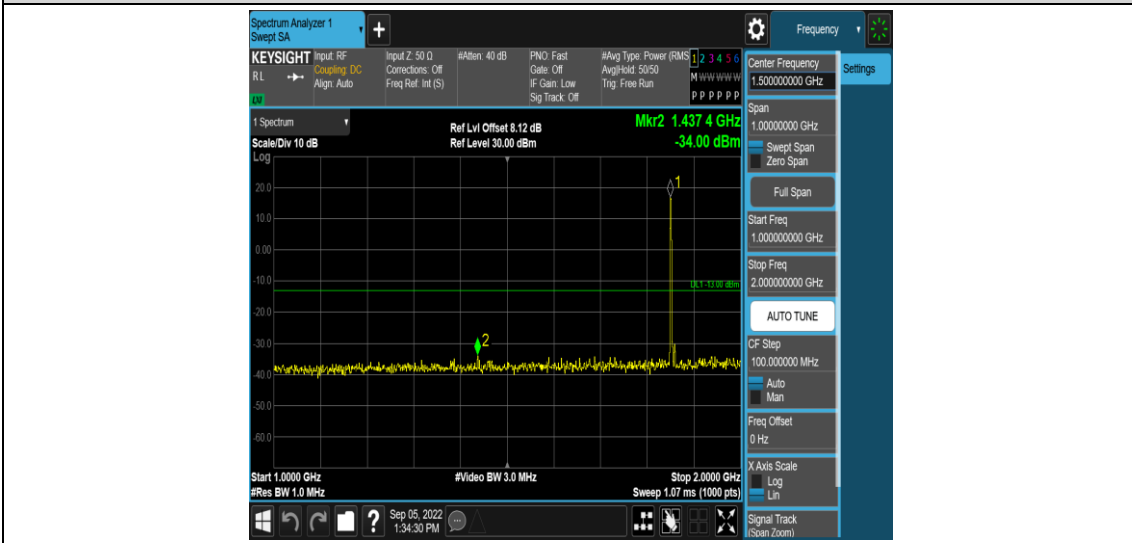

Band25-5MHz-QPSK-26065-1RB#0-Range3:30~1000MHz

Band25-5MHz-QPSK-26065-1RB#0-Range4:1000~2000MHz