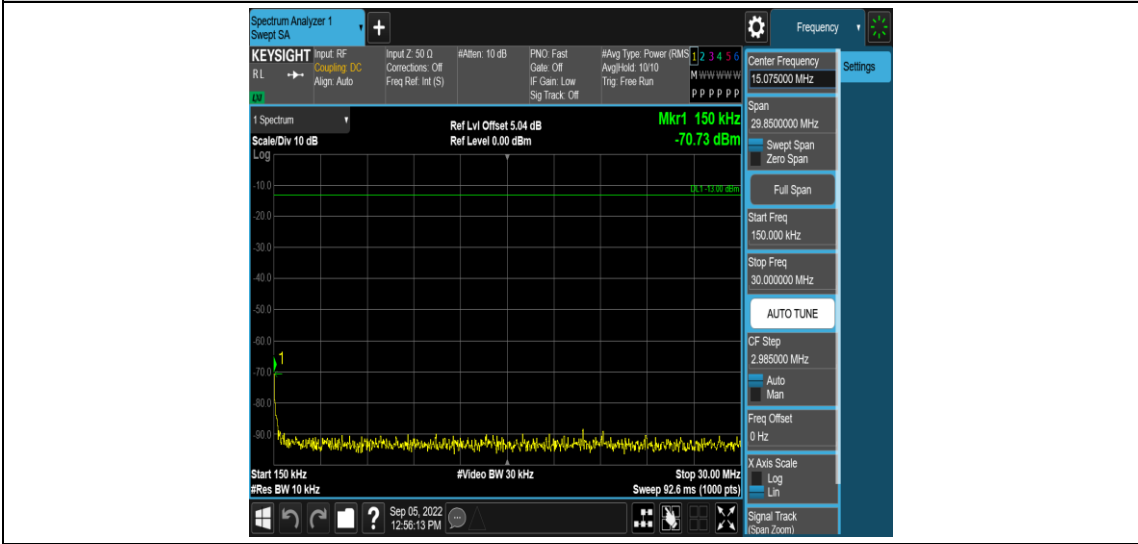

Band25-1.4MHz-QPSK-26683-1RB#0-Range1:0.009~0.15MHz

Band25-1.4MHz-QPSK-26683-1RB#0-Range2:0.15~30MHz

Band25-1.4MHz-QPSK-26683-1RB#0-Range3:30~1000MHz

Band25-1.4MHz-QPSK-26683-1RB#0-Range4:1000~2000MHz

Band25-1.4MHz-QPSK-26683-1RB#0-Range5:2000~20000MHz

Band25-1.4MHz-16QAM-26047-1RB#0-Range1:0.009~0.15MHz

Band25-1.4MHz-16QAM-26047-1RB#0-Range2:0.15~30MHz

Band25-1.4MHz-16QAM-26047-1RB#0-Range3:30~1000MHz

Band25-1.4MHz-16QAM-26047-1RB#0-Range4:1000~2000MHz