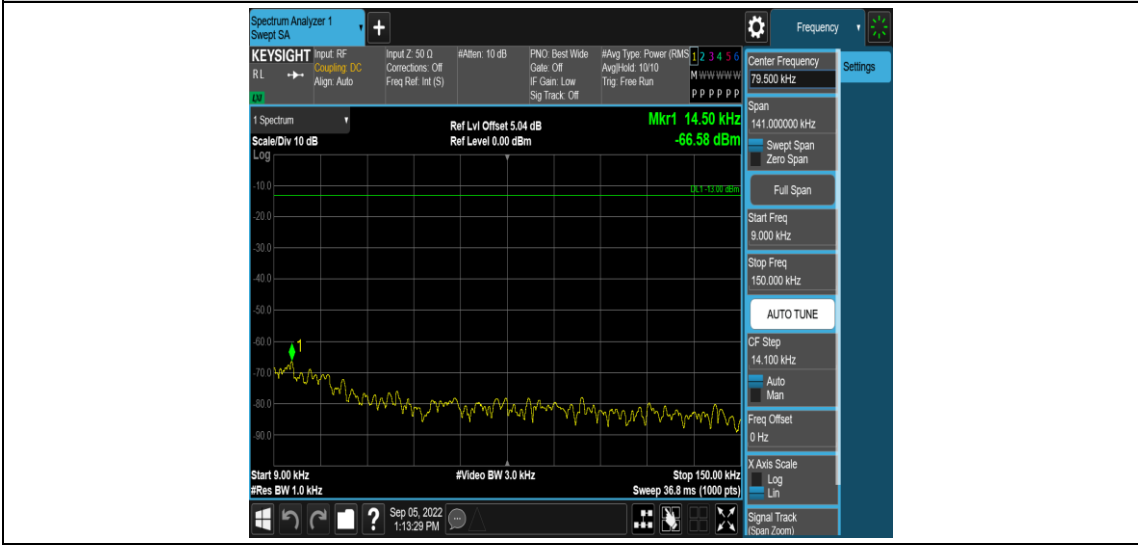

Band25-3MHz-QPSK-26675-1RB#0-Range2:0.15~30MHz

Band25-3MHz-QPSK-26675-1RB#0-Range3:30~1000MHz

Band25-3MHz-QPSK-26675-1RB#0-Range4:1000~2000MHz

Band25-3MHz-QPSK-26675-1RB#0-Range5:2000~20000MHz

Band25-3MHz-16QAM-26055-1RB#0-Range1:0.009~0.15MHz