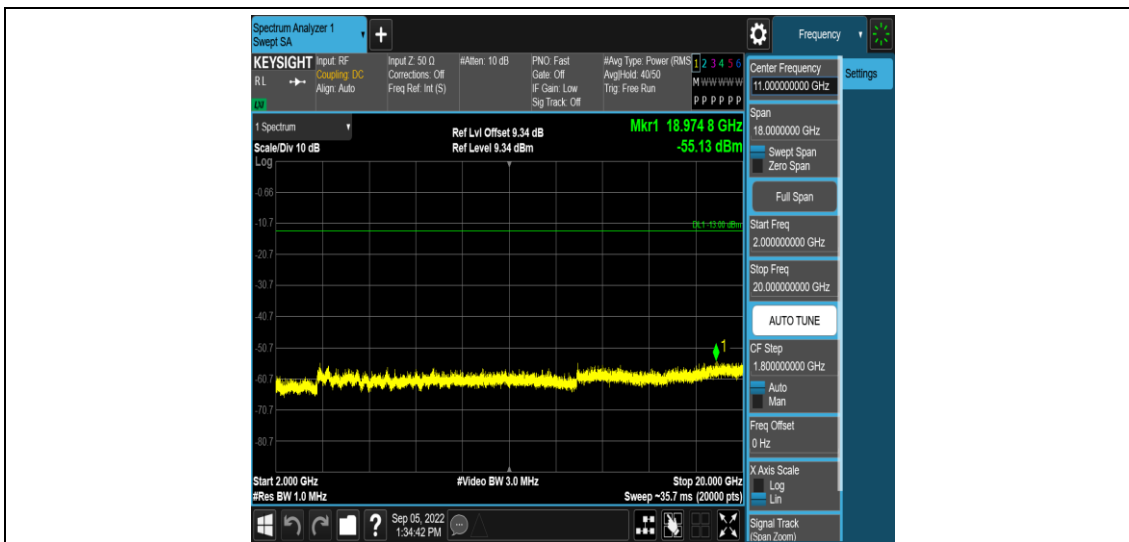

Band25-5MHz-QPSK-26065-1RB#0-Range4:1000~2000MHz

Band25-5MHz-QPSK-26065-1RB#0-Range5:2000~20000MHz