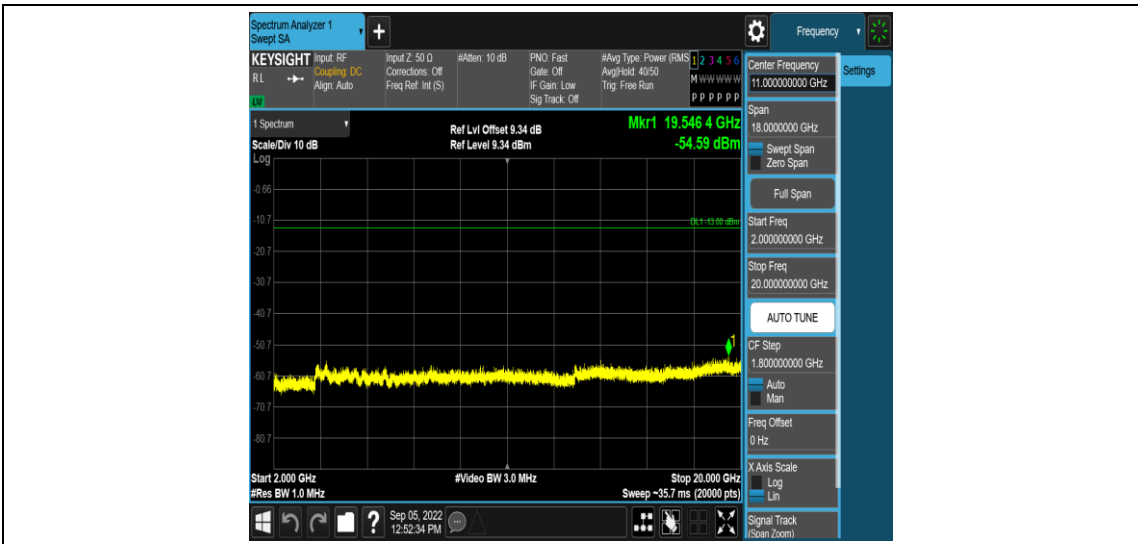

Test Graphs

Band25-1.4MHz-QPSK-26047-1RB#0-Range2:0.15~30MHz

Band25-1.4MHz-QPSK-26047-1RB#0-Range3:30~1000MHz

Band25-1.4MHz-QPSK-26047-1RB#0-Range4:1000~2000MHz

Band25-1.4MHz-QPSK-26047-1RB#0-Range5:2000~20000MHz