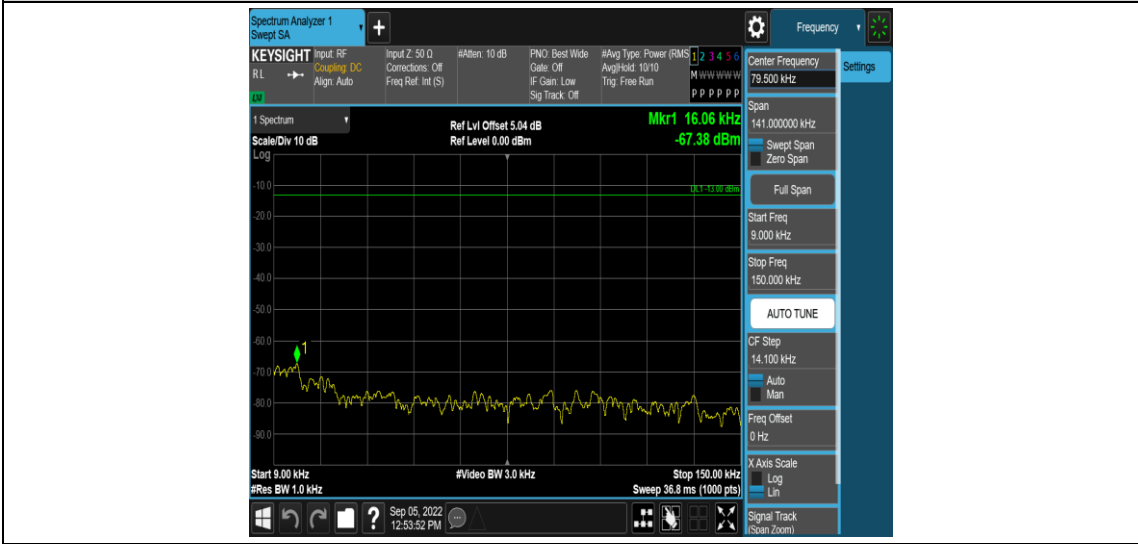

Test Graphs

Band25-1.4MHz-QPSK-26047-1RB#0-Range2:0.15~30MHz

Band25-1.4MHz-QPSK-26047-1RB#0-Range3:30~1000MHz

Band25-1.4MHz-QPSK-26047-1RB#0-Range4:1000~2000MHz

Band25-1.4MHz-QPSK-26047-1RB#0-Range5:2000~20000MHz