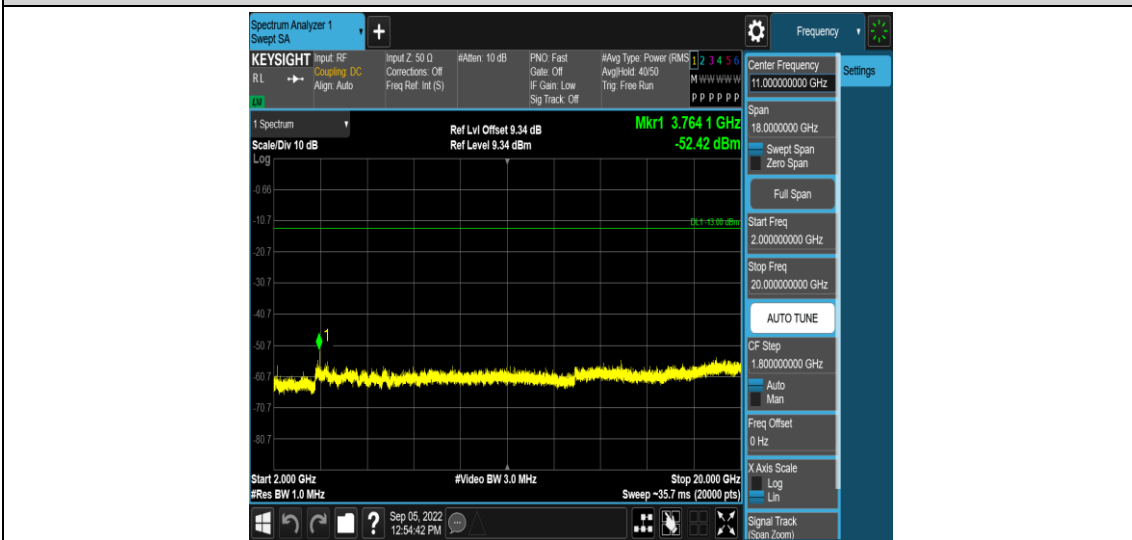

Band25-1.4MHz-QPSK-26365-1RB#0-Range1:0.009~0.15MHz

Band25-1.4MHz-QPSK-26365-1RB#0-Range2:0.15~30MHz

Band25-1.4MHz-QPSK-26365-1RB#0-Range3:30~1000MHz

Band25-1.4MHz-QPSK-26365-1RB#0-Range4:1000~2000MHz

Band25-1.4MHz-QPSK-26365-1RB#0-Range5:2000~20000MHz