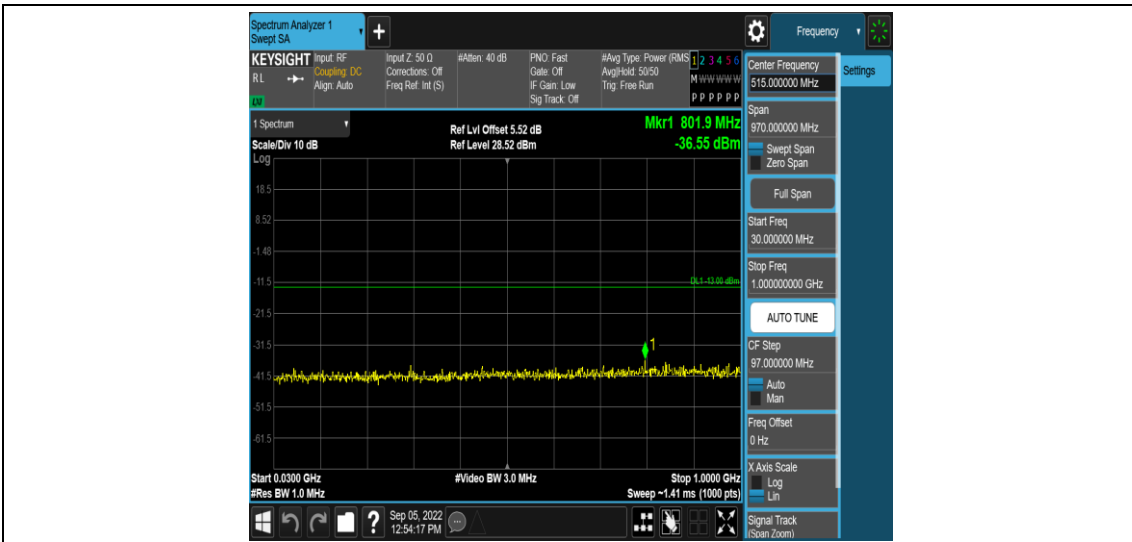

Band25-1.4MHz-QPSK-26365-1RB#0-Range3:30~1000MHz