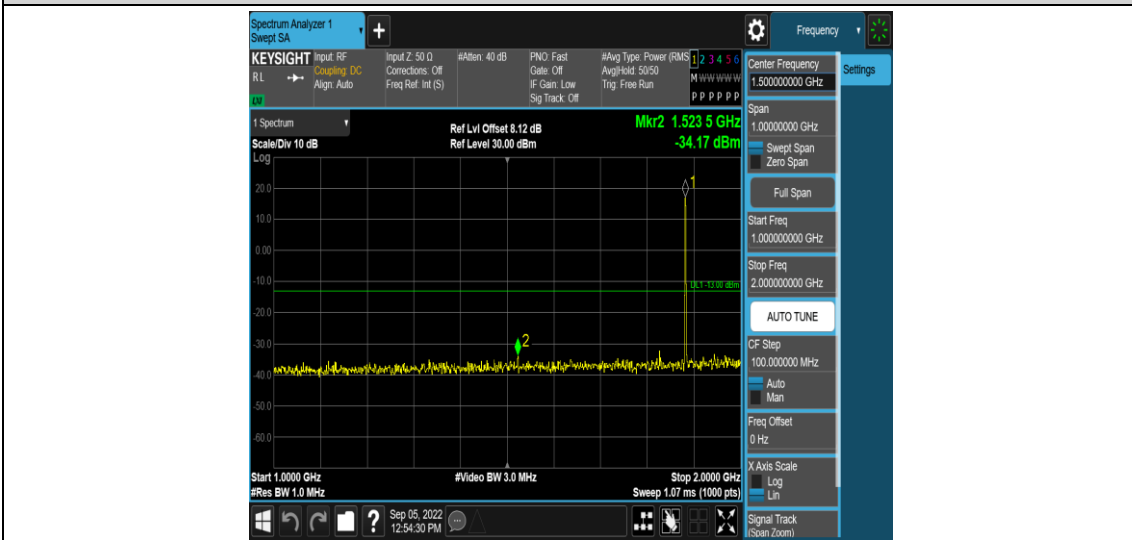

Band25-1.4MHz-QPSK-26365-1RB#0-Range4:1000~2000MHz