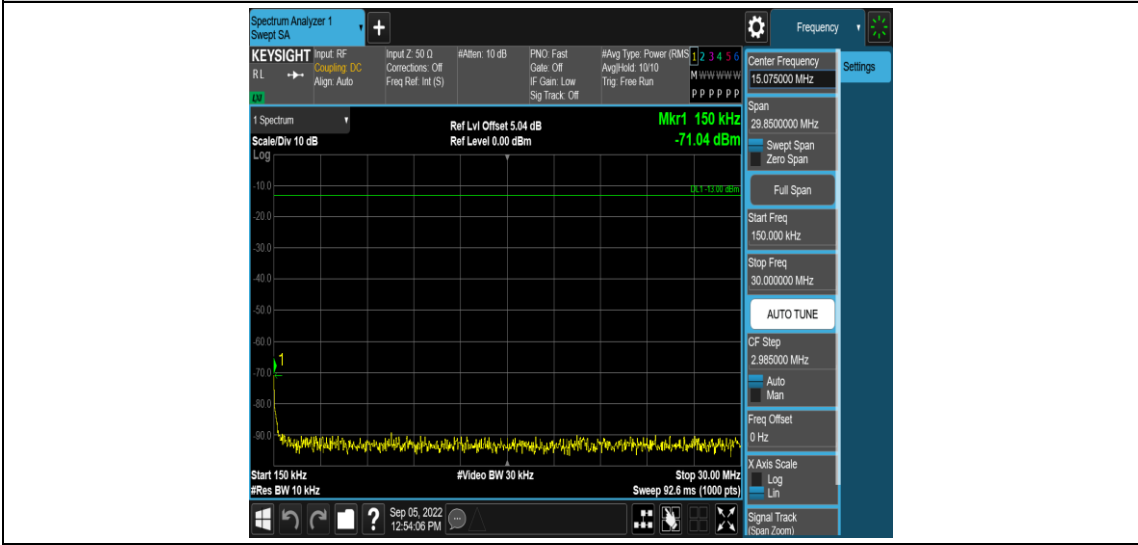

Band25-1.4MHz-QPSK-26365-1RB#0-Range2:0.15~30MHz