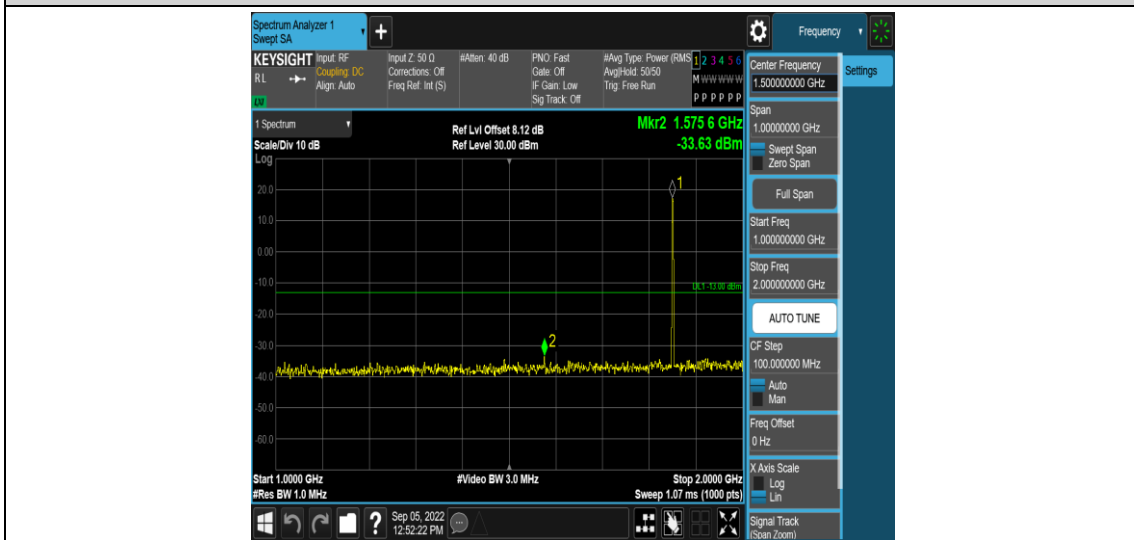

Test Graphs

Band25-1.4MHz-QPSK-26047-1RB#0-Range2:0.15~30MHz

Band25-1.4MHz-QPSK-26047-1RB#0-Range3:30~1000MHz

Band25-1.4MHz-QPSK-26047-1RB#0-Range4:1000~2000MHz

Band25-1.4MHz-QPSK-26047-1RB#0-Range5:2000~20000MHz