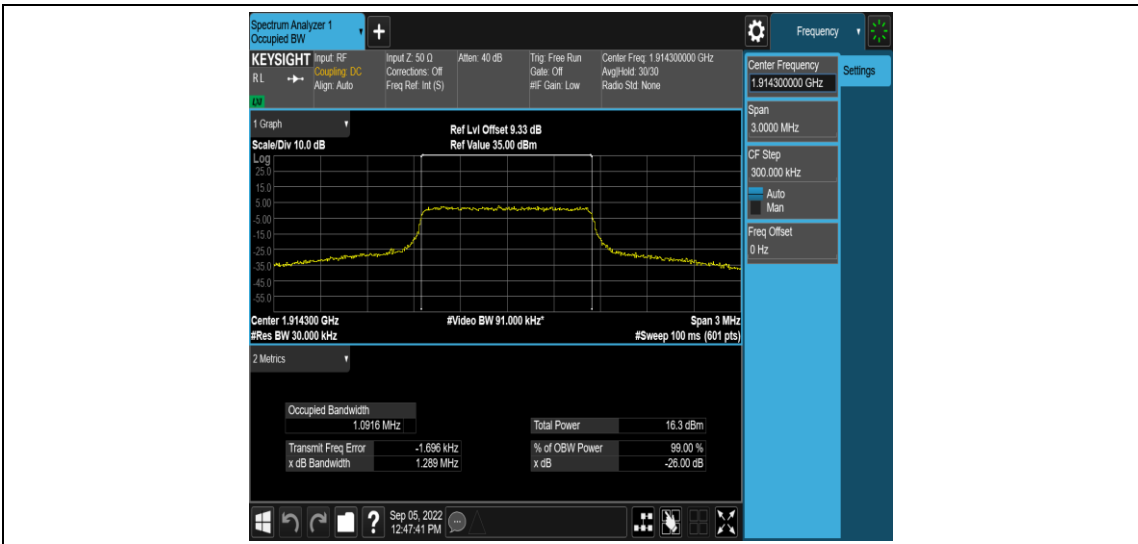

Band25	20MHz	16QAM	26140	100RB#0	17.910	18.94	PASS
Band25	20MHz	16QAM	26365	100RB#0	17.973	18.97	PASS
Band25	20MHz	16QAM	26590	100RB#0	17.934	18.96	PASS

Test Graphs

Band25-1.4MHz-QPSK-26047-6RB#0

Band25-1.4MHz-QPSK-26365-6RB#0