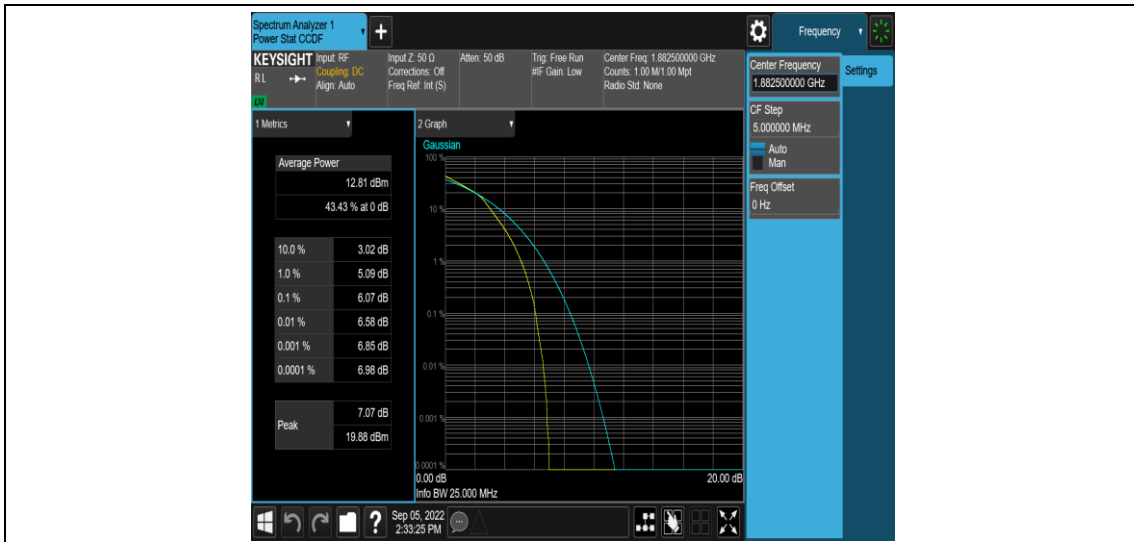

Band25-15MHz-QPSK-26615-75RB#0

Band25-15MHz-16QAM-26115-1RB#0

Band25-15MHz-16QAM-26115-75RB#0

Band25-15MHz-16QAM-26365-1RB#0

Band25-15MHz-16QAM-26365-75RB#0

Band25-15MHz-16QAM-26615-1RB#0

Band25-15MHz-16QAM-26615-75RB#0