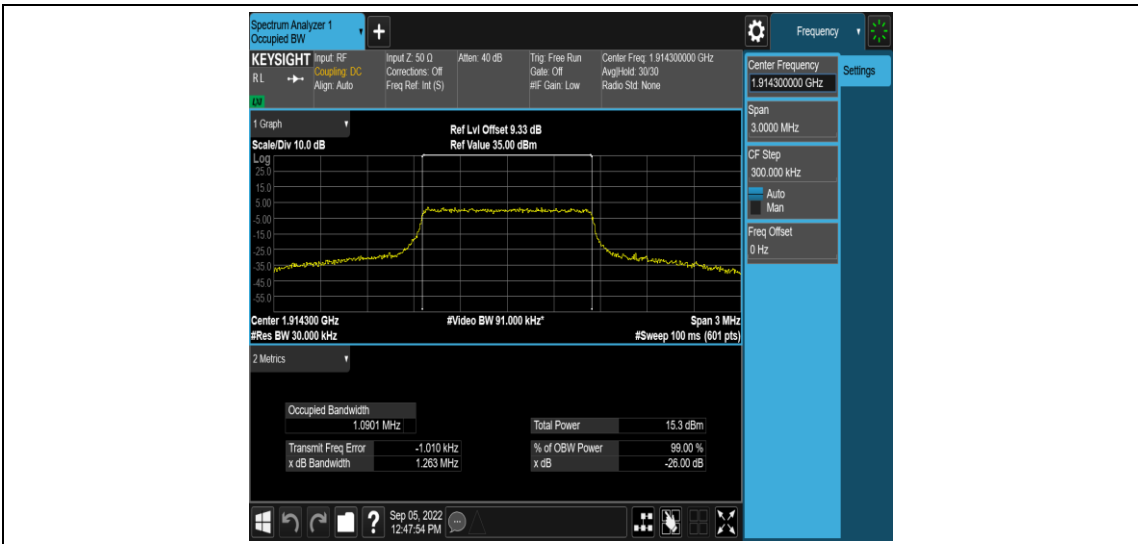

Band25-1.4MHz-16QAM-26683-6RB#0