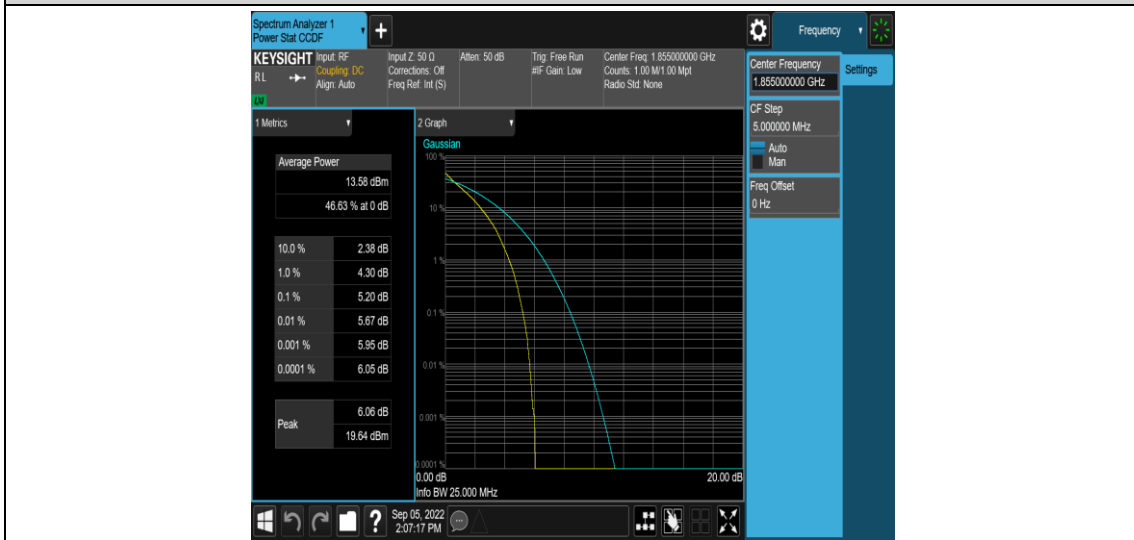

Band25-5MHz-16QAM-26365-1RB#0

Band25-5MHz-16QAM-26365-25RB#0

Band25-5MHz-16QAM-26665-1RB#0

Band25-5MHz-16QAM-26665-25RB#0

Band25-10MHz-QPSK-26090-1RB#0

Band25-10MHz-QPSK-26090-50RB#0

Band25-10MHz-QPSK-26365-1RB#0