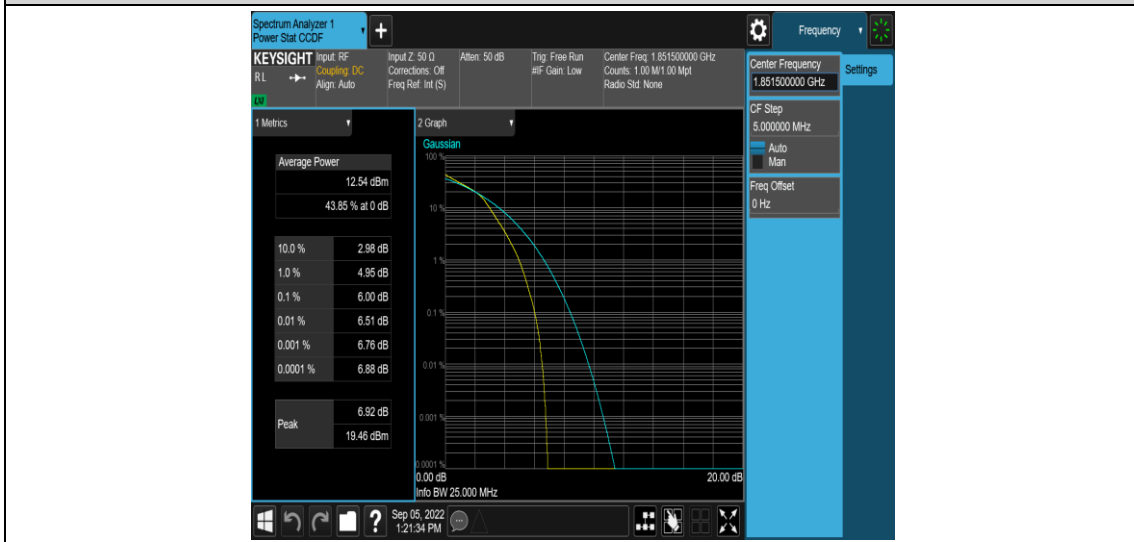

Band25-3MHz-16QAM-26055-1RB#0

Band25-3MHz-16QAM-26055-15RB#0

Band25-3MHz-16QAM-26365-1RB#0

Band25-3MHz-16QAM-26365-15RB#0

Band25-3MHz-16QAM-26675-1RB#0

Band25-3MHz-16QAM-26675-15RB#0

Band25-5MHz-QPSK-26065-1RB#0