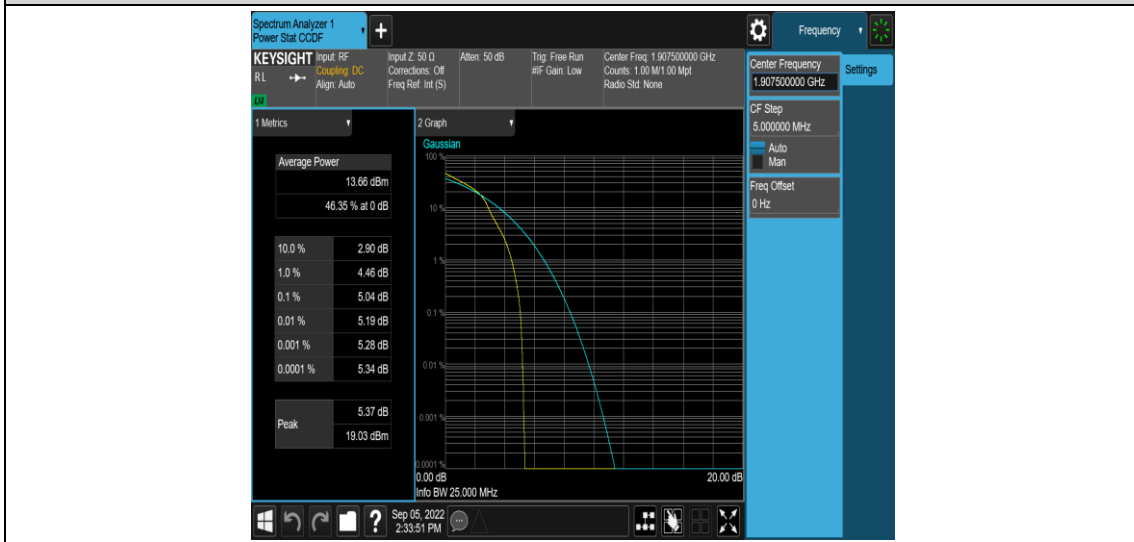

Band25-15MHz-QPSK-26615-75RB#0

Band25-15MHz-16QAM-26115-1RB#0

Band25-15MHz-16QAM-26115-75RB#0

Band25-15MHz-16QAM-26365-1RB#0

Band25-15MHz-16QAM-26365-75RB#0

Band25-15MHz-16QAM-26615-1RB#0

Band25-15MHz-16QAM-26615-75RB#0