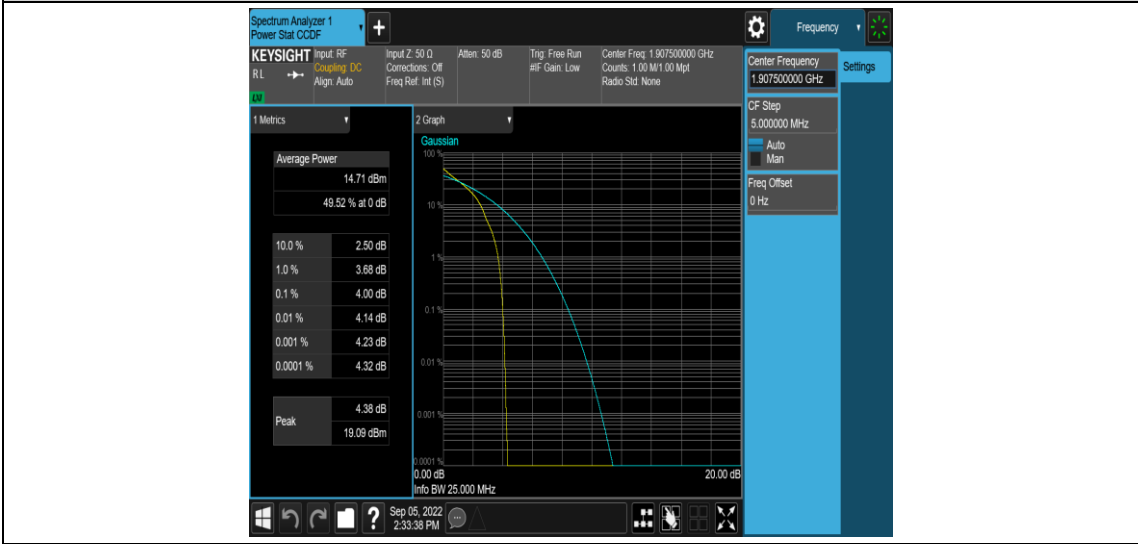

Band25-10MHz-16QAM-26640-1RB#0

Band25-10MHz-16QAM-26640-50RB#0

Band25-15MHz-QPSK-26115-1RB#0

Band25-15MHz-QPSK-26115-75RB#0

Band25-15MHz-QPSK-26365-1RB#0

Band25-15MHz-QPSK-26365-75RB#0

Band25-15MHz-QPSK-26615-1RB#0