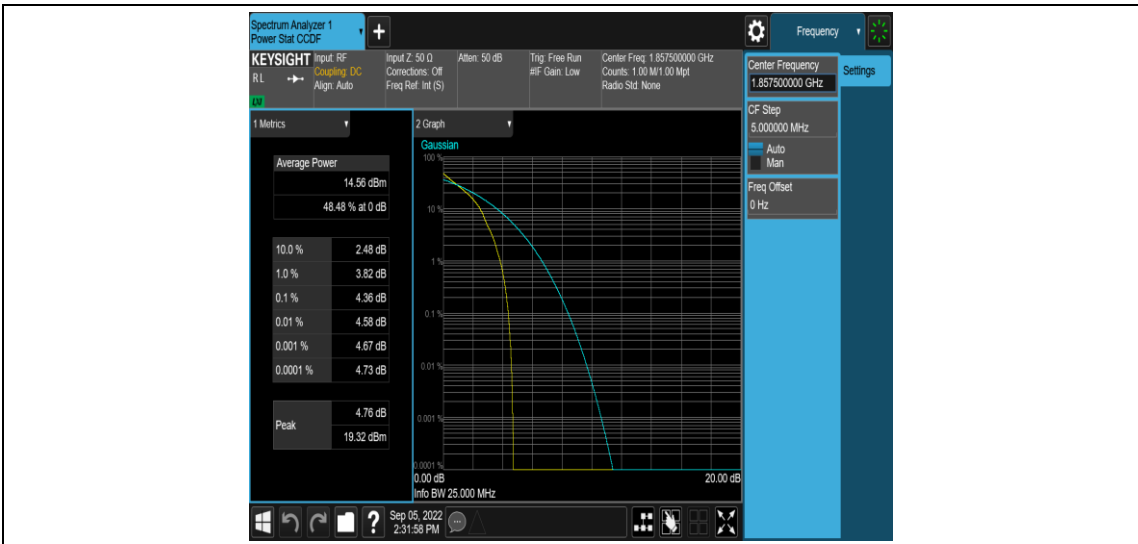

Band25-15MHz-QPSK-26115-1RB#0