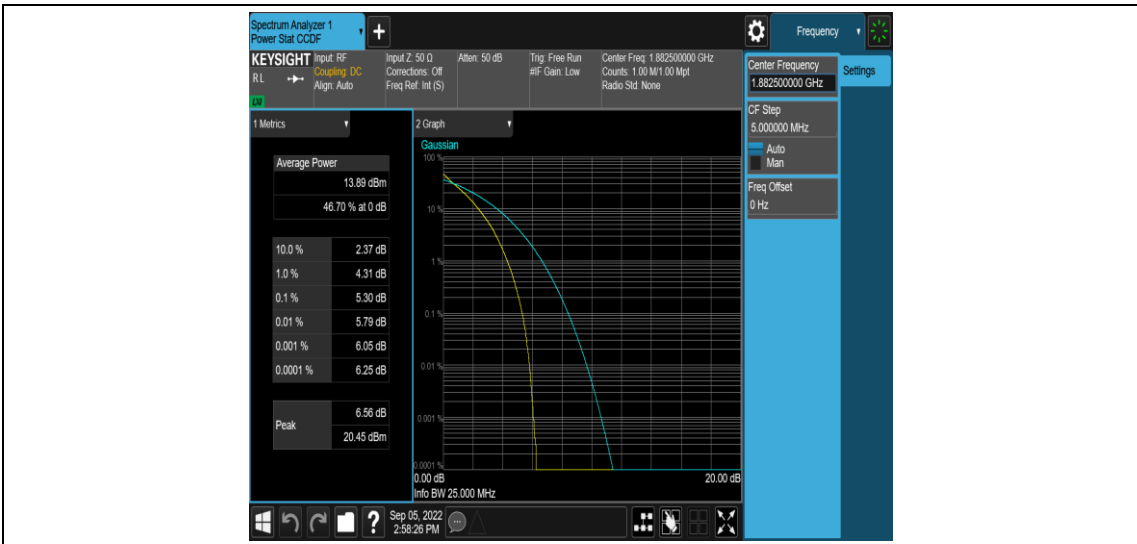

Band25-20MHz-QPSK-26365-100RB#0