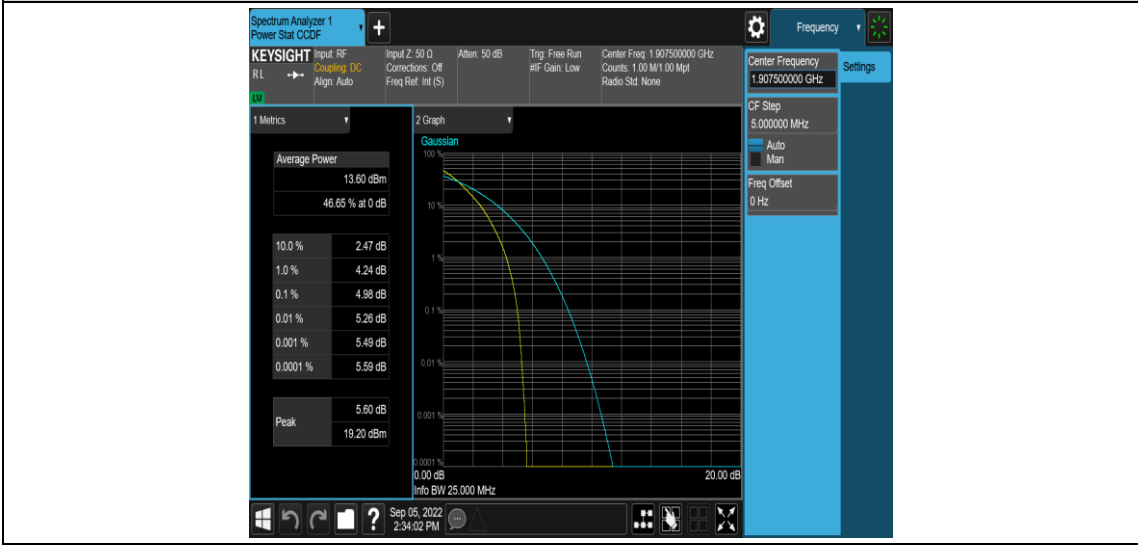

Band25-10MHz-16QAM-26640-1RB#0

Band25-10MHz-16QAM-26640-50RB#0

Band25-15MHz-QPSK-26115-1RB#0

Band25-15MHz-QPSK-26115-75RB#0

Band25-15MHz-QPSK-26365-1RB#0

Band25-15MHz-QPSK-26365-75RB#0

Band25-15MHz-QPSK-26615-1RB#0