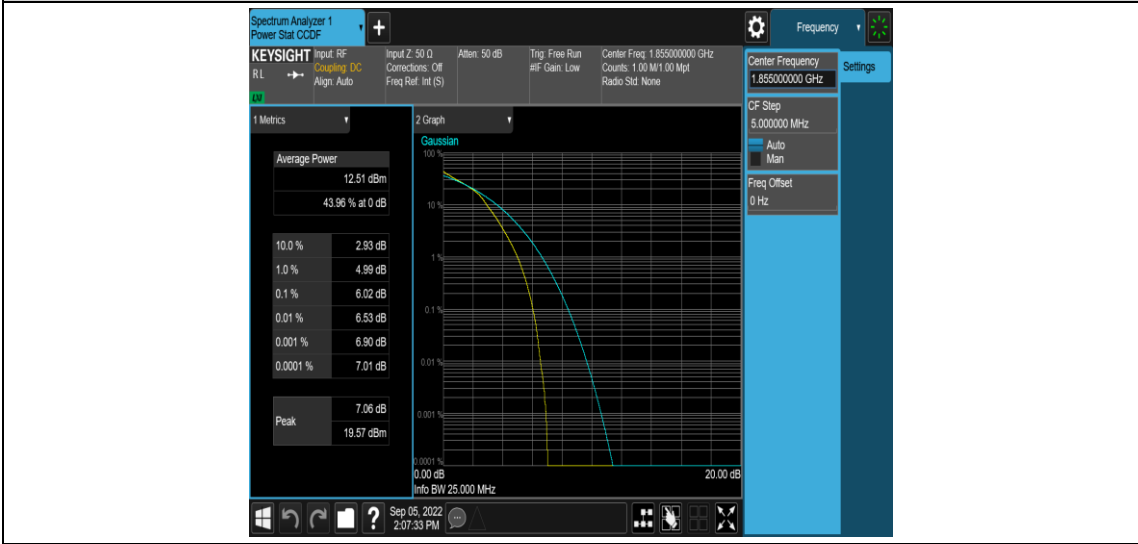

Band25-10MHz-QPSK-26365-50RB#0

Band25-10MHz-QPSK-26640-1RB#0

Band25-10MHz-QPSK-26640-50RB#0

Band25-10MHz-16QAM-26090-1RB#0

Band25-10MHz-16QAM-26090-50RB#0

Band25-10MHz-16QAM-26365-1RB#0

Band25-10MHz-16QAM-26365-50RB#0