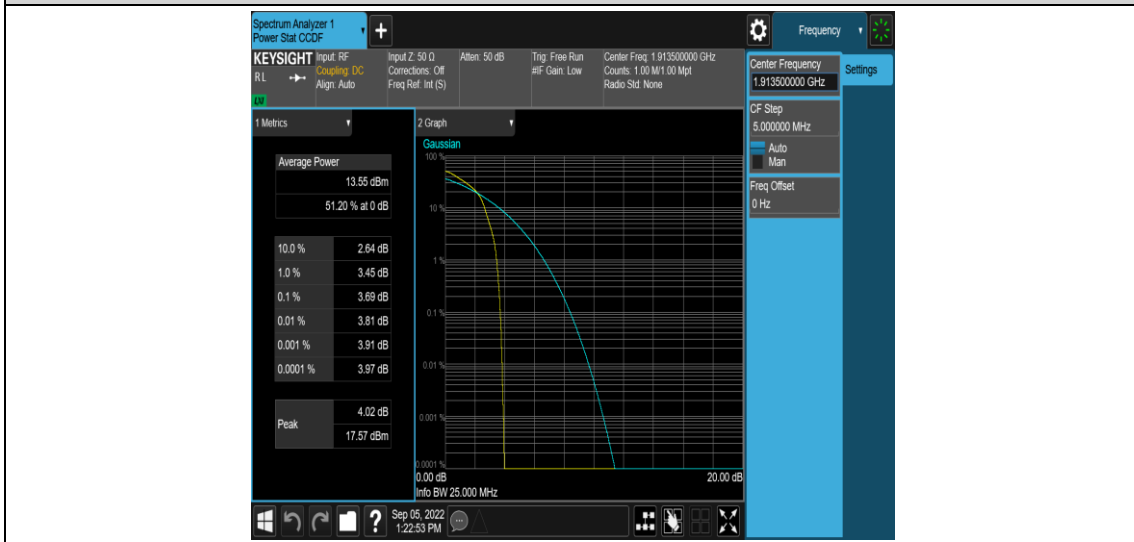

Band25-3MHz-16QAM-26055-1RB#0

Band25-3MHz-16QAM-26055-15RB#0

Band25-3MHz-16QAM-26365-1RB#0

Band25-3MHz-16QAM-26365-15RB#0

Band25-3MHz-16QAM-26675-1RB#0

Band25-3MHz-16QAM-26675-15RB#0

Band25-5MHz-QPSK-26065-1RB#0