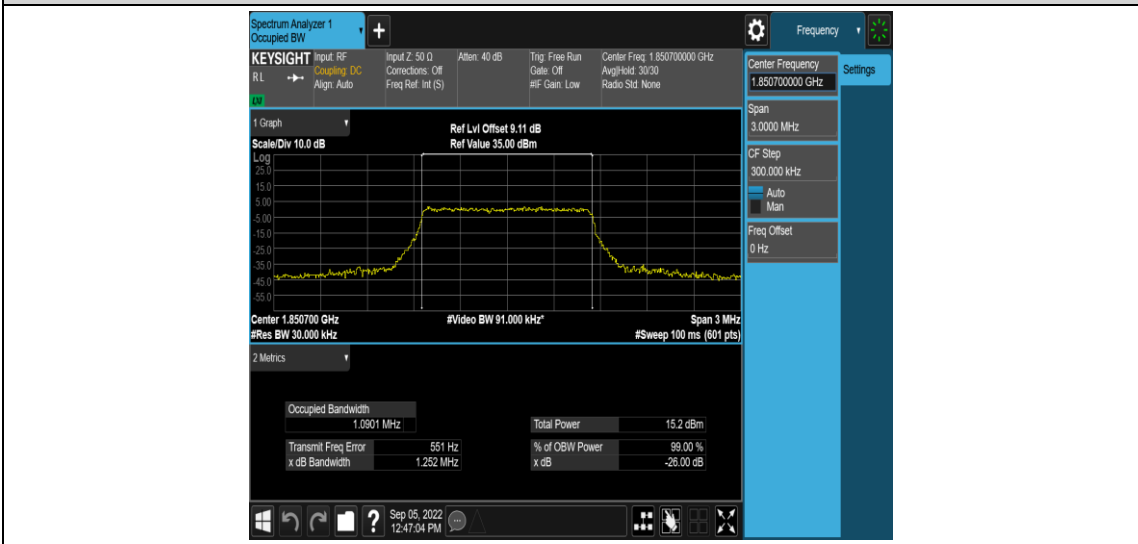

Band25-1.4MHz-16QAM-26047-6RB#0