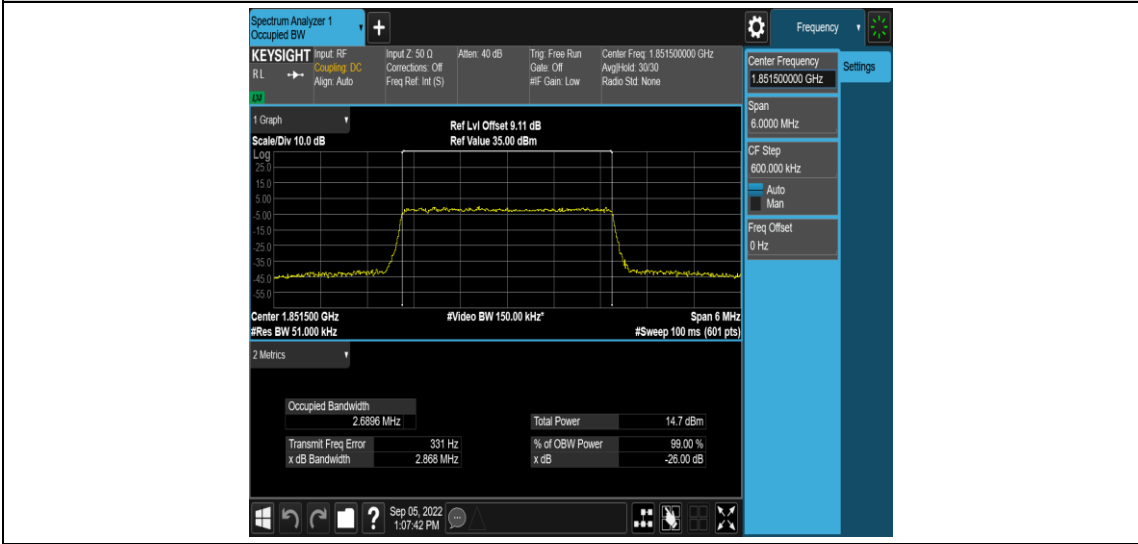

Band25-3MHz-16QAM-26055-15RB#0