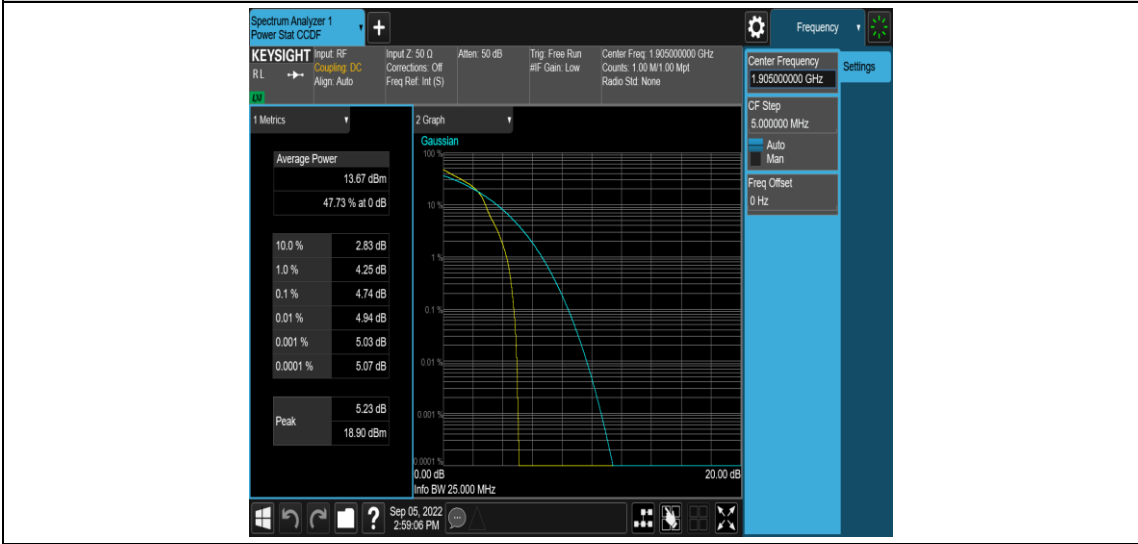

Band25-20MHz-16QAM-26590-1RB#0