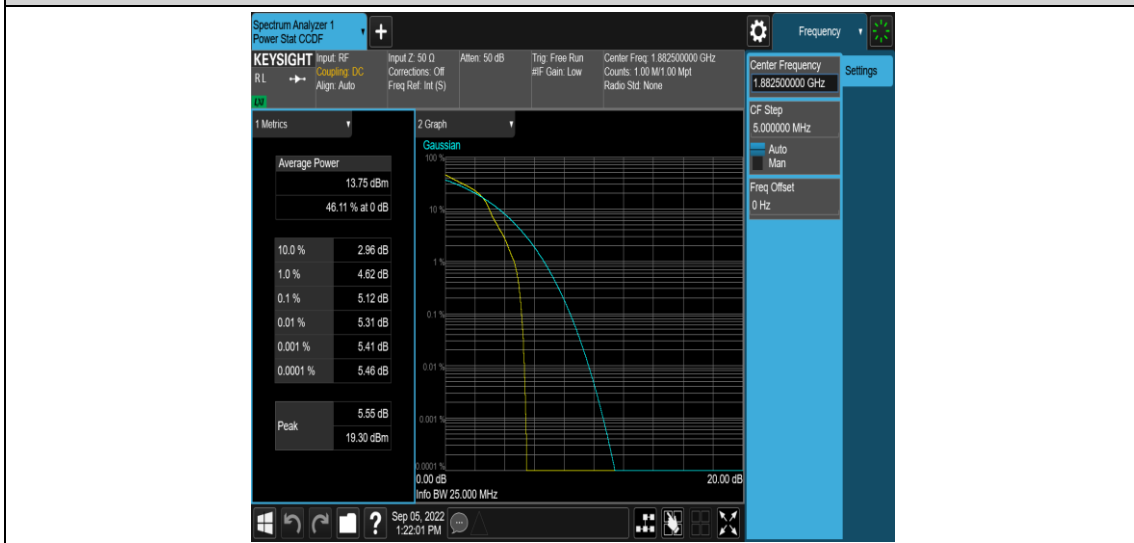

Band25-3MHz-16QAM-26055-1RB#0

Band25-3MHz-16QAM-26055-15RB#0

Band25-3MHz-16QAM-26365-1RB#0

Band25-3MHz-16QAM-26365-15RB#0

Band25-3MHz-16QAM-26675-1RB#0

Band25-3MHz-16QAM-26675-15RB#0

Band25-5MHz-QPSK-26065-1RB#0