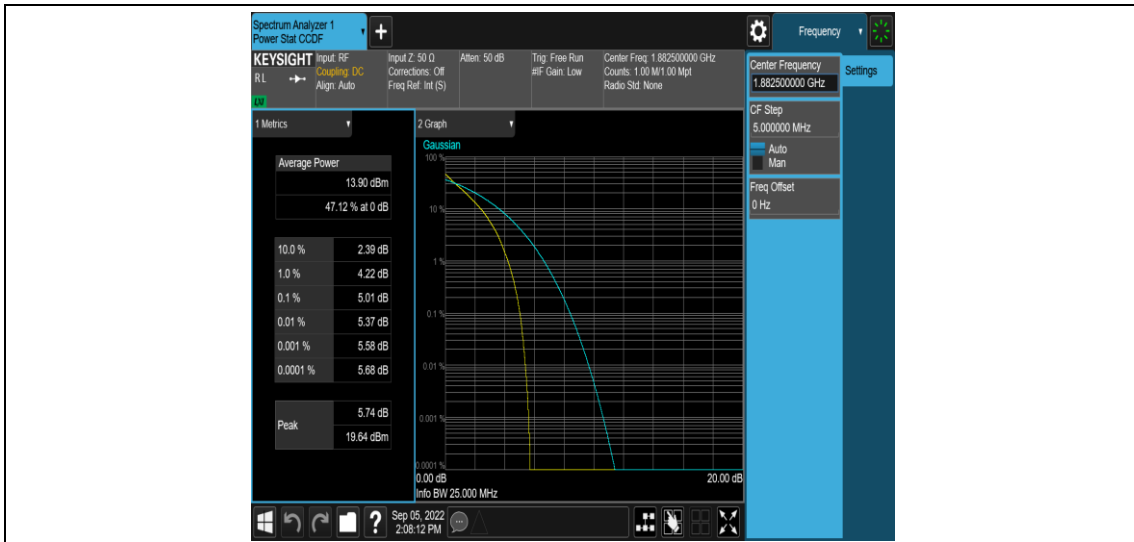

Band25-5MHz-16QAM-26365-1RB#0

Band25-5MHz-16QAM-26365-25RB#0

Band25-5MHz-16QAM-26665-1RB#0

Band25-5MHz-16QAM-26665-25RB#0

Band25-10MHz-QPSK-26090-1RB#0

Band25-10MHz-QPSK-26090-50RB#0

Band25-10MHz-QPSK-26365-1RB#0