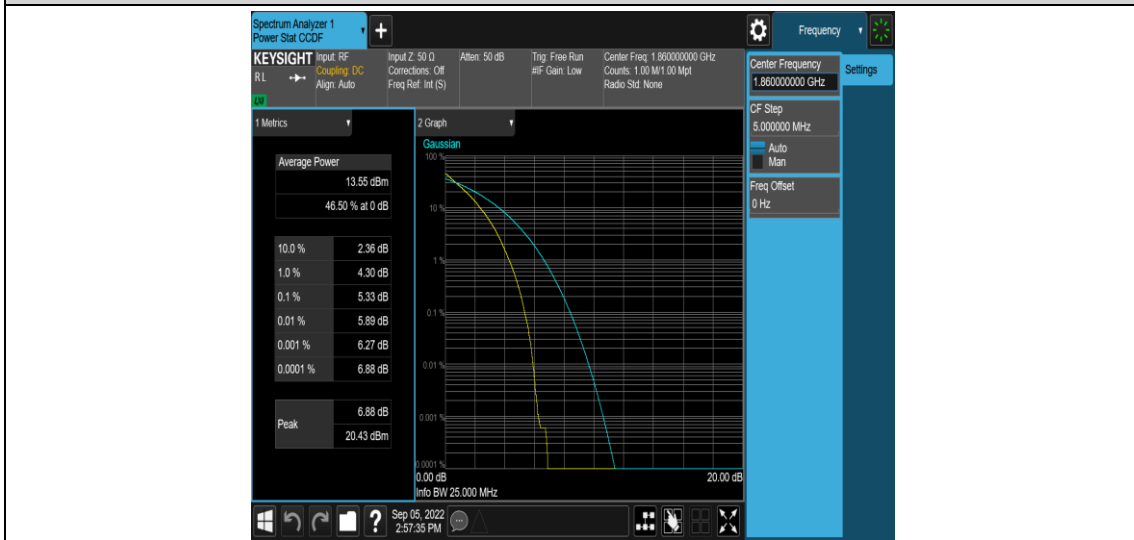

Band25-20MHz-QPSK-26140-100RB#0