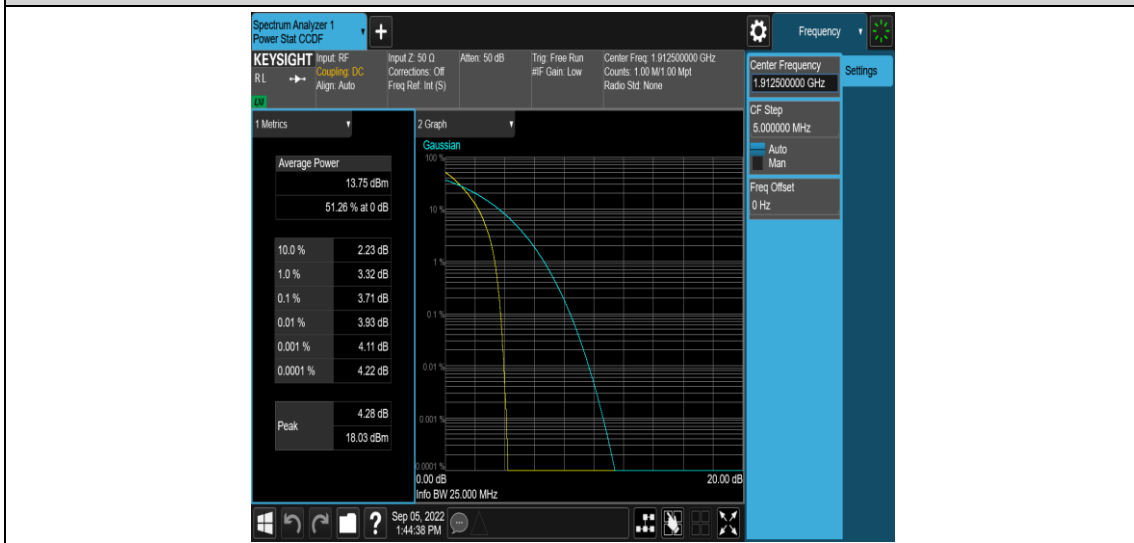

Band25-5MHz-QPSK-26065-25RB#0

Band25-5MHz-QPSK-26365-1RB#0

Band25-5MHz-QPSK-26365-25RB#0

Band25-5MHz-QPSK-26665-1RB#0

Band25-5MHz-QPSK-26665-25RB#0

Band25-5MHz-16QAM-26065-1RB#0

Band25-5MHz-16QAM-26065-25RB#0