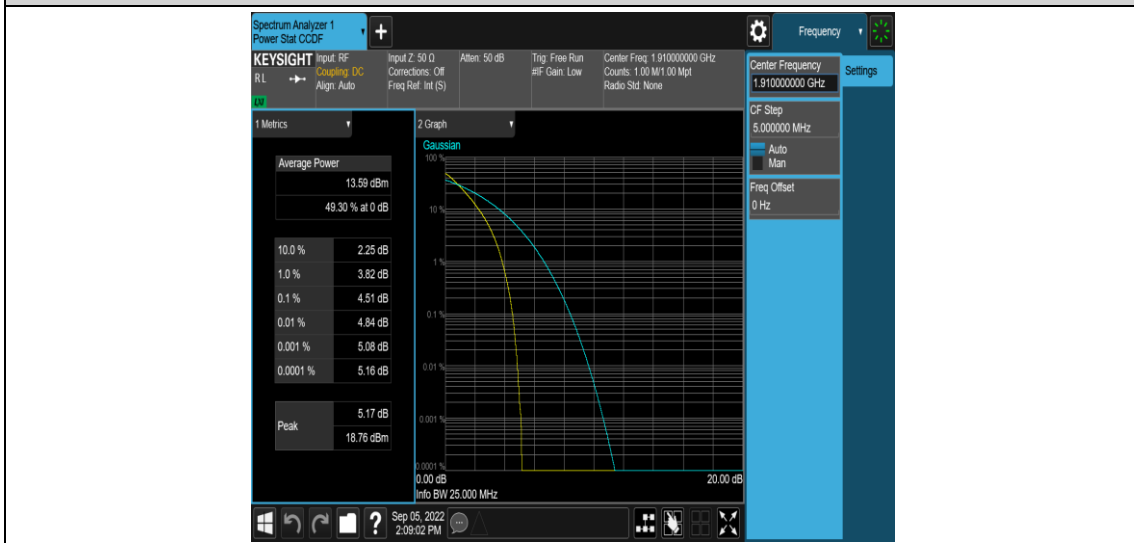

Band25-10MHz-QPSK-26640-50RB#0