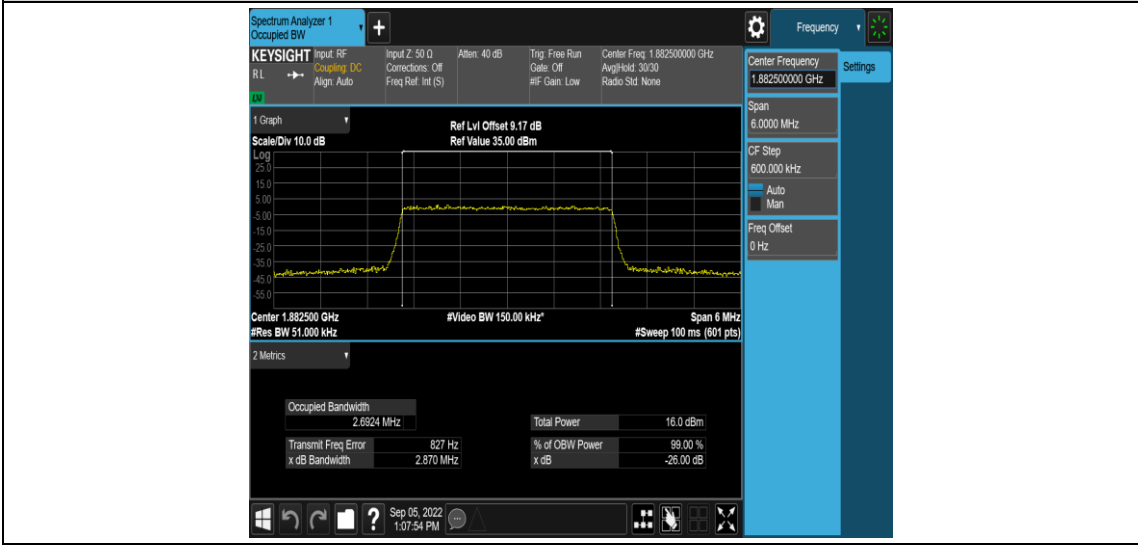

Band25-3MHz-QPSK-26365-15RB#0