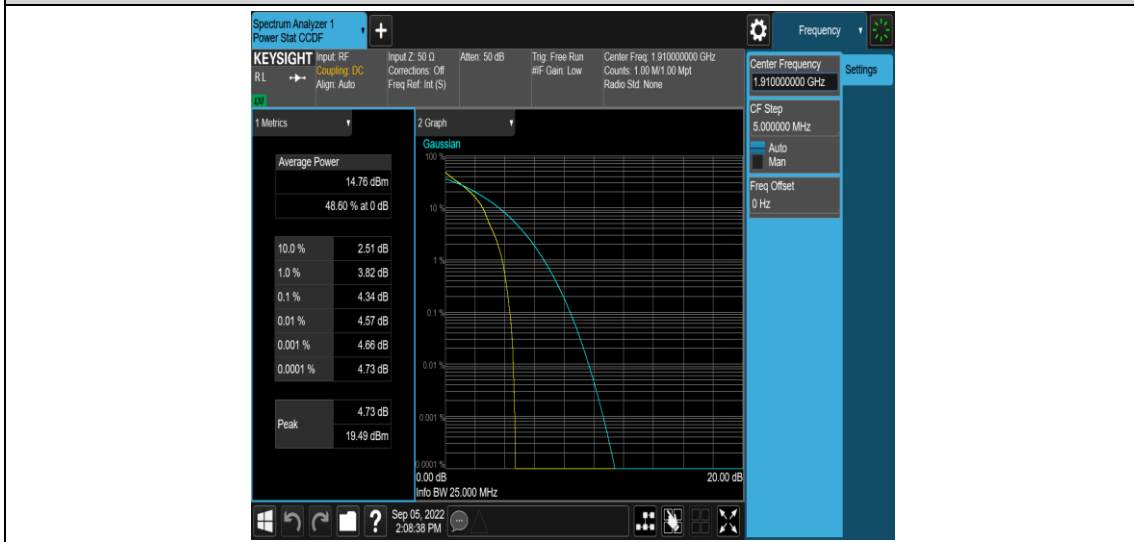

Band25-10MHz-QPSK-26640-1RB#0