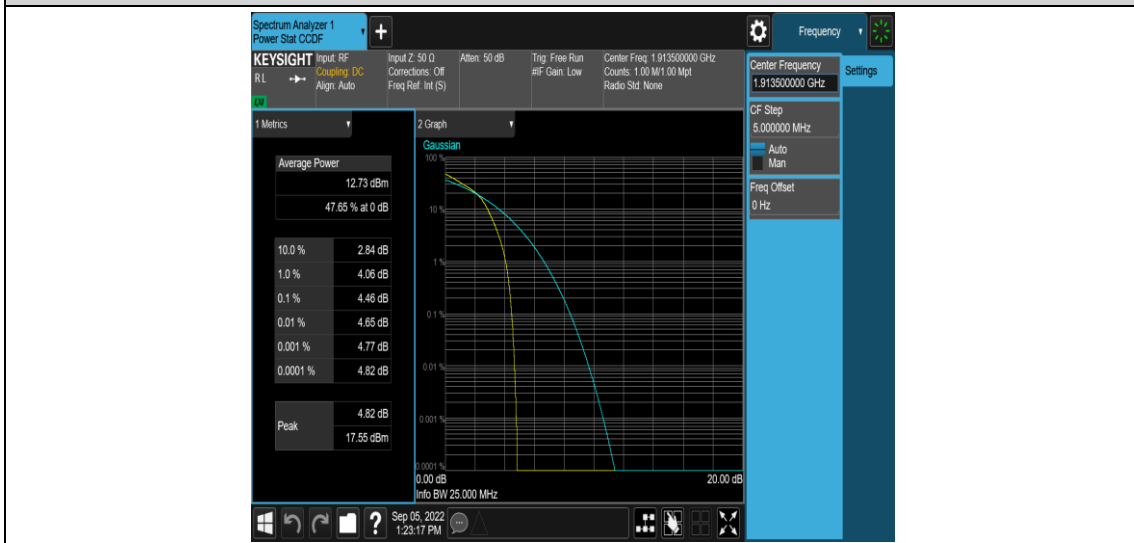

Band25-3MHz-16QAM-26055-1RB#0

Band25-3MHz-16QAM-26055-15RB#0

Band25-3MHz-16QAM-26365-1RB#0

Band25-3MHz-16QAM-26365-15RB#0

Band25-3MHz-16QAM-26675-1RB#0

Band25-3MHz-16QAM-26675-15RB#0

Band25-5MHz-QPSK-26065-1RB#0