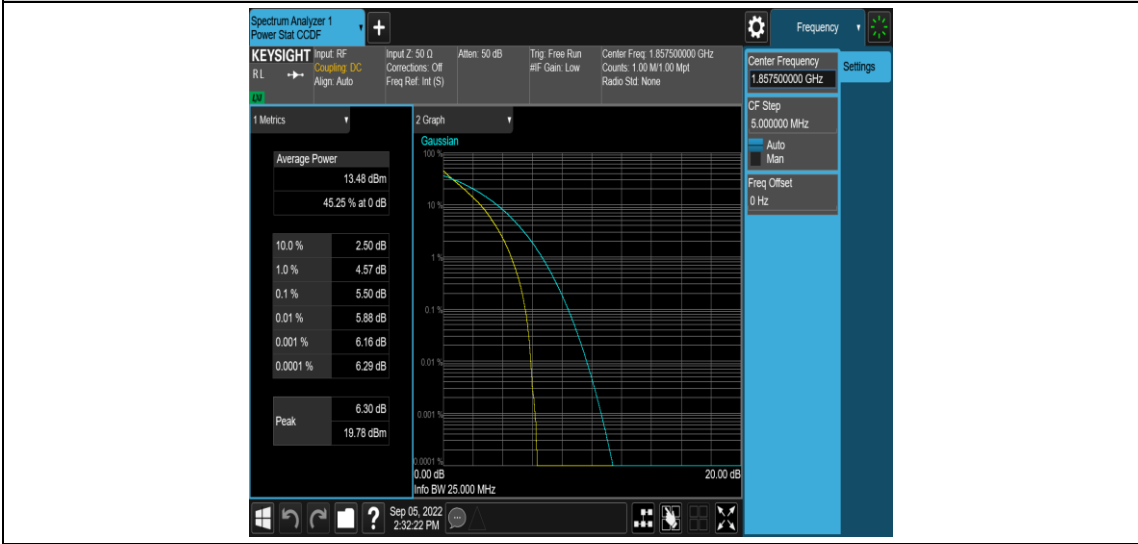

Band25-15MHz-QPSK-26115-75RB#0