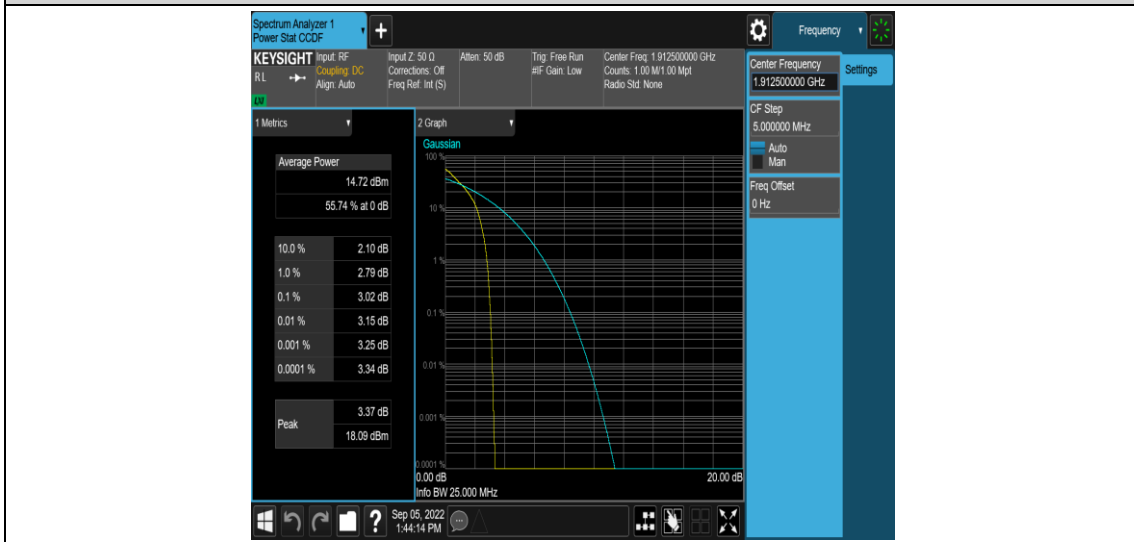

Band25-5MHz-QPSK-26665-1RB#0