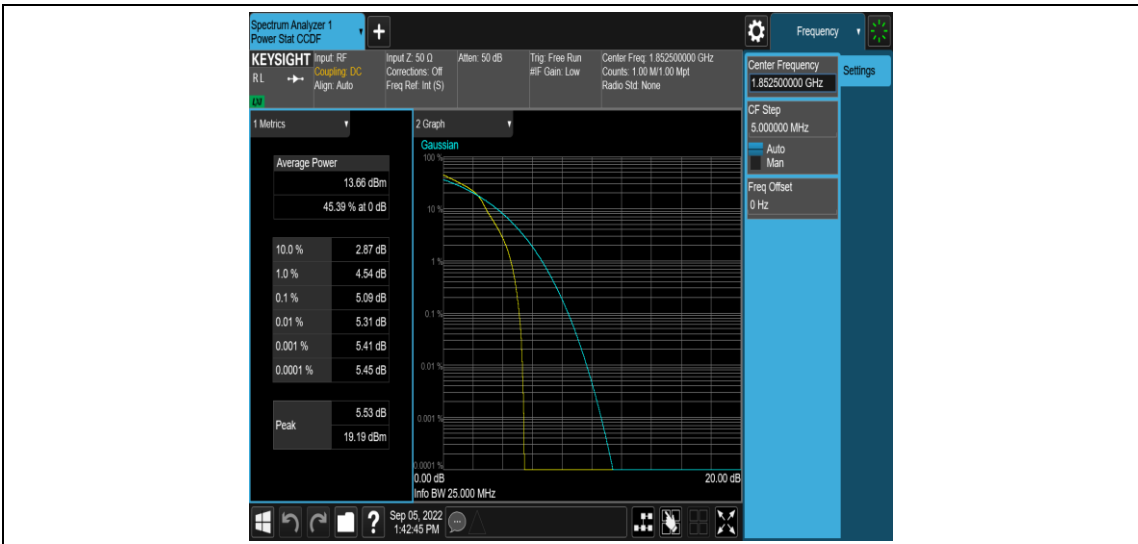

Band25-5MHz-QPSK-26065-25RB#0

Band25-5MHz-QPSK-26365-1RB#0

Band25-5MHz-QPSK-26365-25RB#0

Band25-5MHz-QPSK-26665-1RB#0

Band25-5MHz-QPSK-26665-25RB#0

Band25-5MHz-16QAM-26065-1RB#0

Band25-5MHz-16QAM-26065-25RB#0