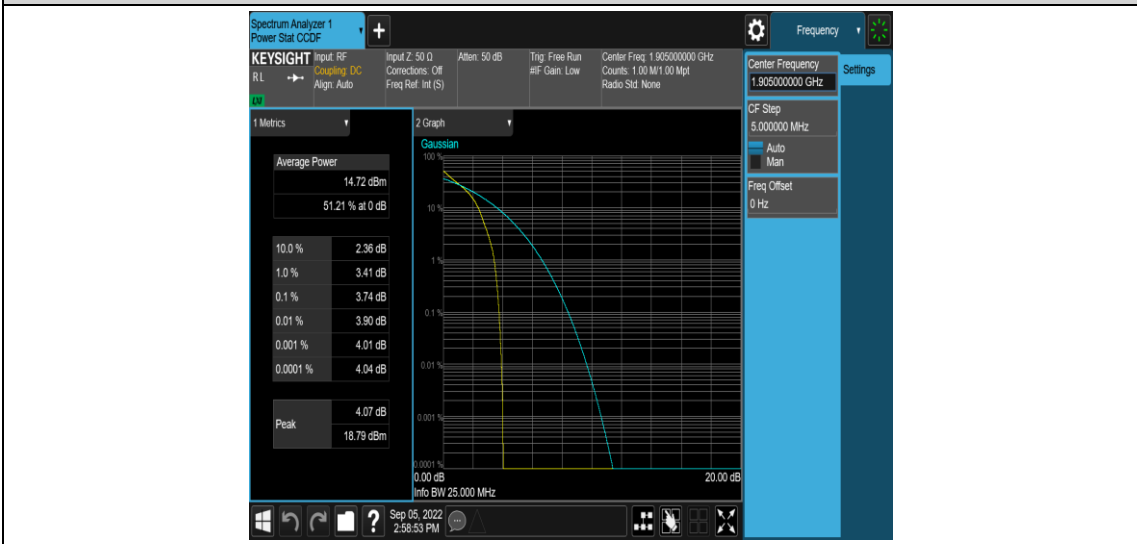

Band25-20MHz-QPSK-26140-1RB#0

Band25-20MHz-QPSK-26140-100RB#0

Band25-20MHz-QPSK-26365-1RB#0

Band25-20MHz-QPSK-26365-100RB#0

Band25-20MHz-QPSK-26590-1RB#0

Band25-20MHz-QPSK-26590-100RB#0

Band25-20MHz-16QAM-26140-1RB#0