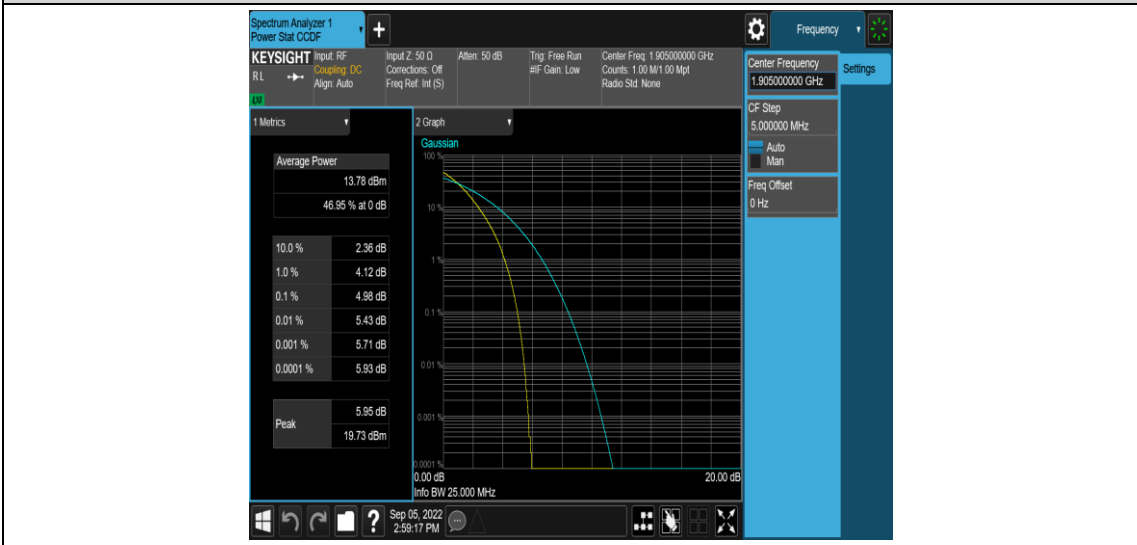

Band25-20MHz-QPSK-26140-1RB#0

Band25-20MHz-QPSK-26140-100RB#0

Band25-20MHz-QPSK-26365-1RB#0

Band25-20MHz-QPSK-26365-100RB#0

Band25-20MHz-QPSK-26590-1RB#0

Band25-20MHz-QPSK-26590-100RB#0

Band25-20MHz-16QAM-26140-1RB#0