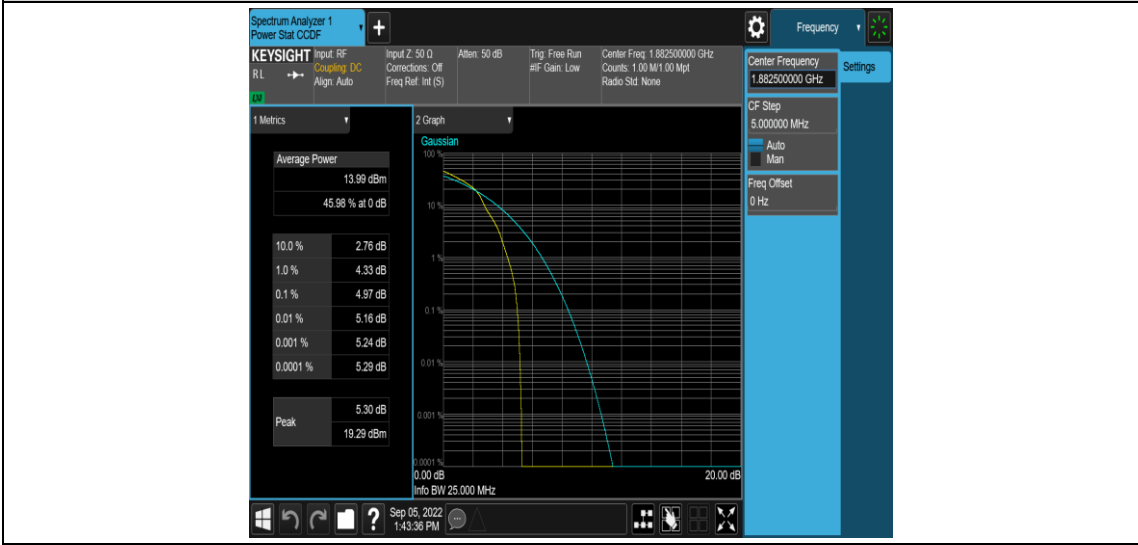

Band25-5MHz-QPSK-26065-25RB#0

Band25-5MHz-QPSK-26365-1RB#0

Band25-5MHz-QPSK-26365-25RB#0

Band25-5MHz-QPSK-26665-1RB#0

Band25-5MHz-QPSK-26665-25RB#0

Band25-5MHz-16QAM-26065-1RB#0

Band25-5MHz-16QAM-26065-25RB#0