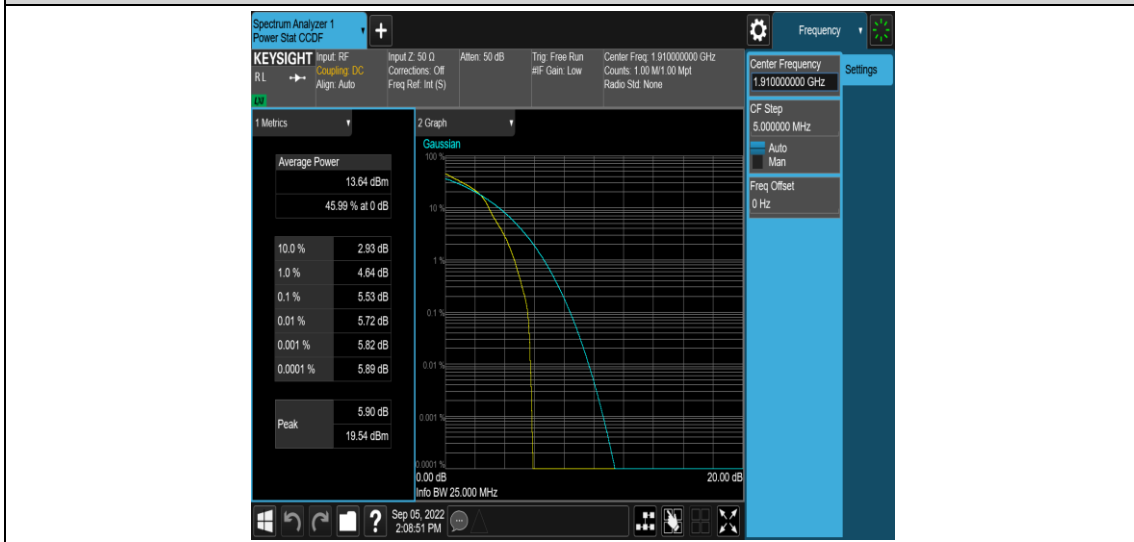

Band25-10MHz-QPSK-26365-50RB#0

Band25-10MHz-QPSK-26640-1RB#0

Band25-10MHz-QPSK-26640-50RB#0

Band25-10MHz-16QAM-26090-1RB#0

Band25-10MHz-16QAM-26090-50RB#0

Band25-10MHz-16QAM-26365-1RB#0

Band25-10MHz-16QAM-26365-50RB#0