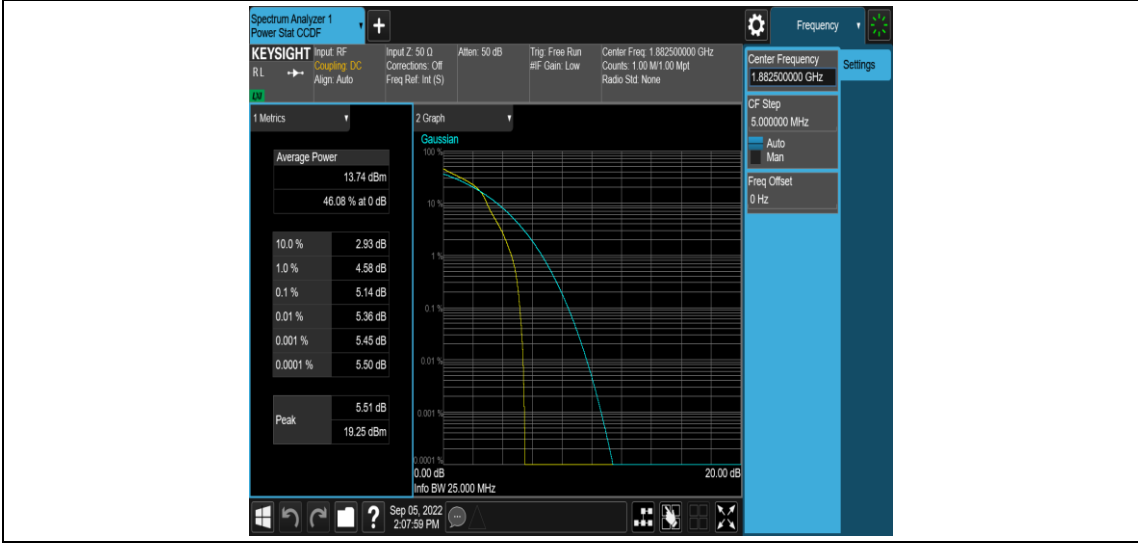

Band25-10MHz-QPSK-26365-50RB#0

Band25-10MHz-QPSK-26640-1RB#0

Band25-10MHz-QPSK-26640-50RB#0

Band25-10MHz-16QAM-26090-1RB#0

Band25-10MHz-16QAM-26090-50RB#0

Band25-10MHz-16QAM-26365-1RB#0

Band25-10MHz-16QAM-26365-50RB#0