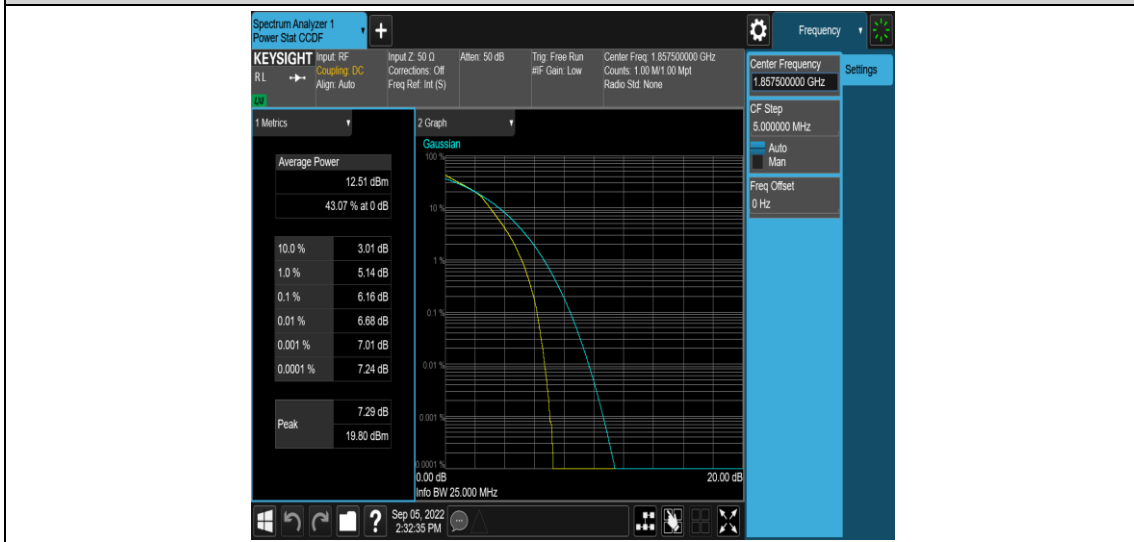

Band25-15MHz-16QAM-26115-75RB#0