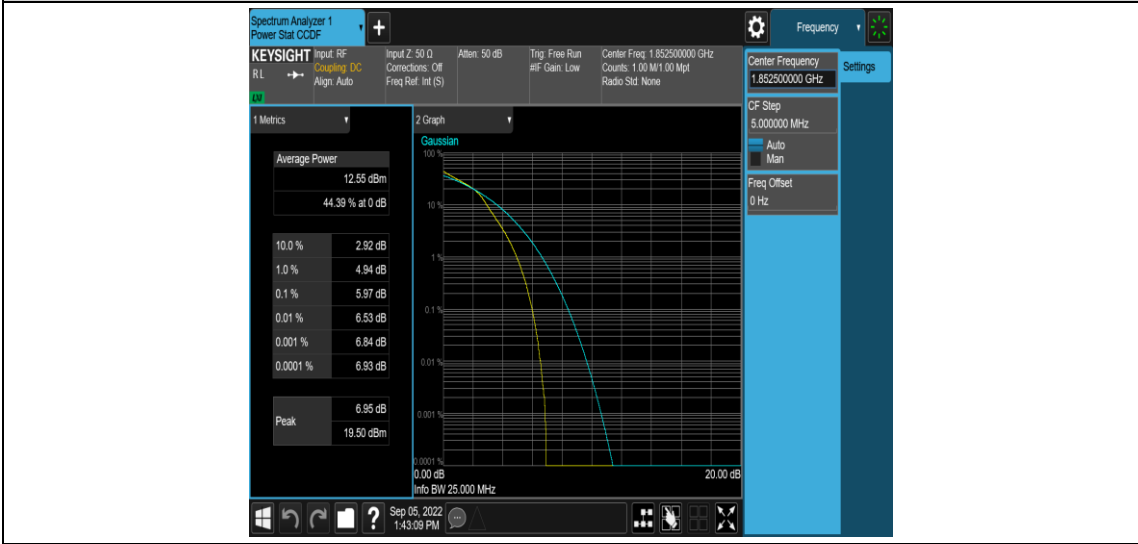

Band25-5MHz-QPSK-26065-25RB#0

Band25-5MHz-QPSK-26365-1RB#0

Band25-5MHz-QPSK-26365-25RB#0

Band25-5MHz-QPSK-26665-1RB#0

Band25-5MHz-QPSK-26665-25RB#0

Band25-5MHz-16QAM-26065-1RB#0

Band25-5MHz-16QAM-26065-25RB#0