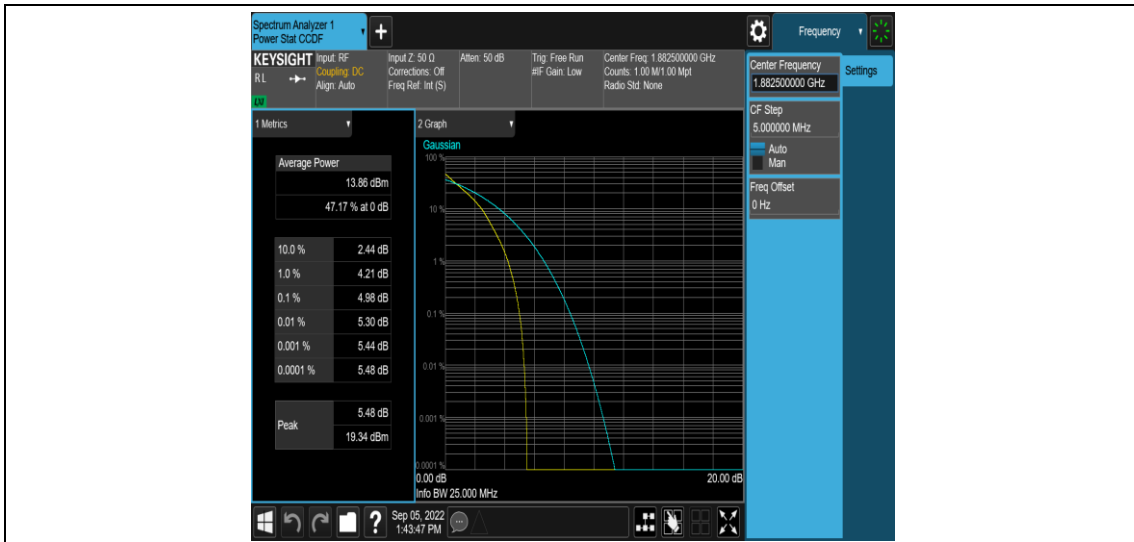

Band25-5MHz-QPSK-26365-25RB#0