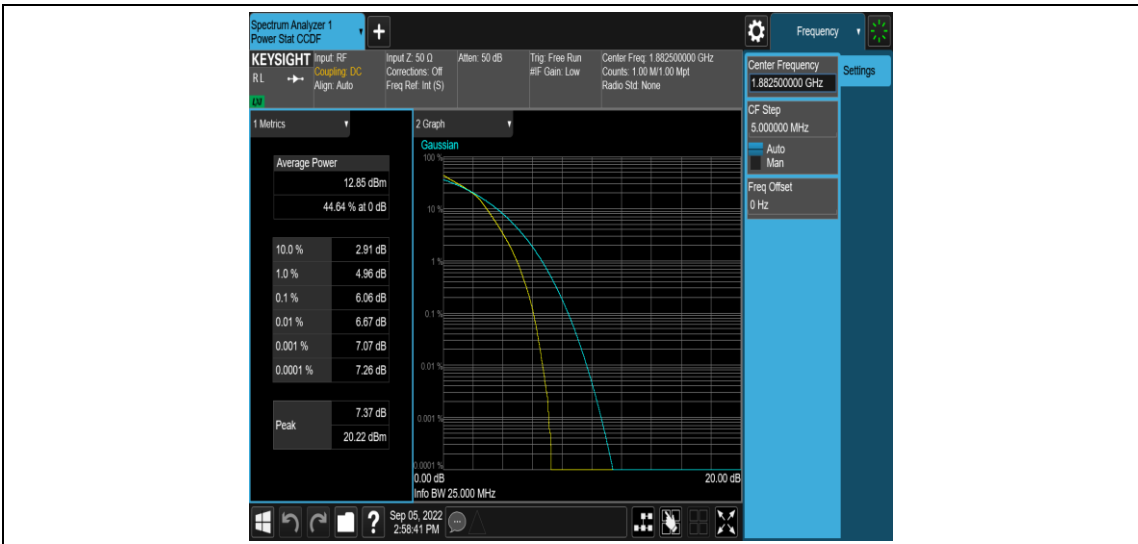

Band25-20MHz-16QAM-26365-100RB#0