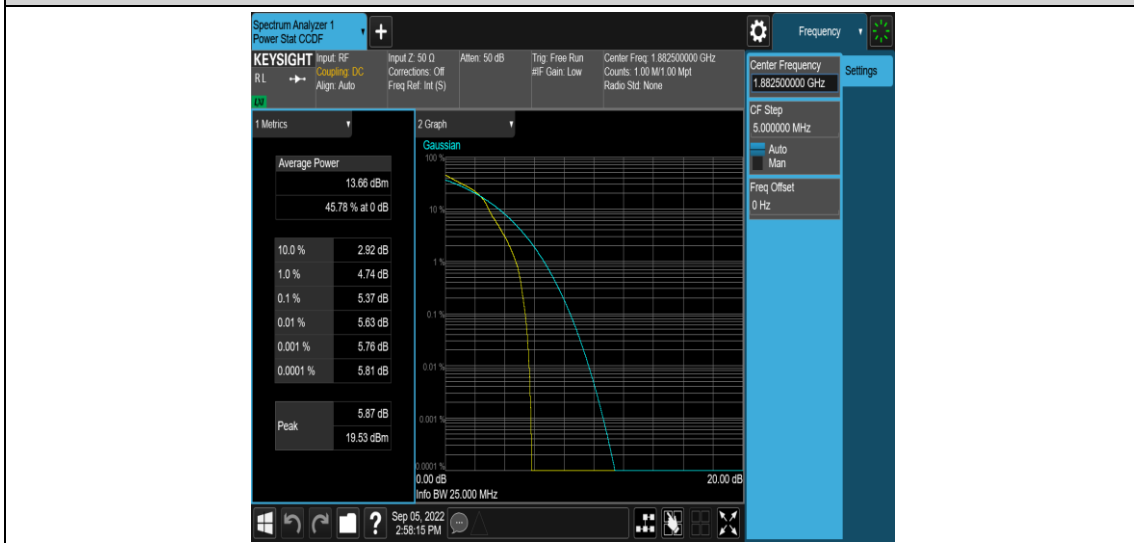

Band25-20MHz-16QAM-26365-1RB#0