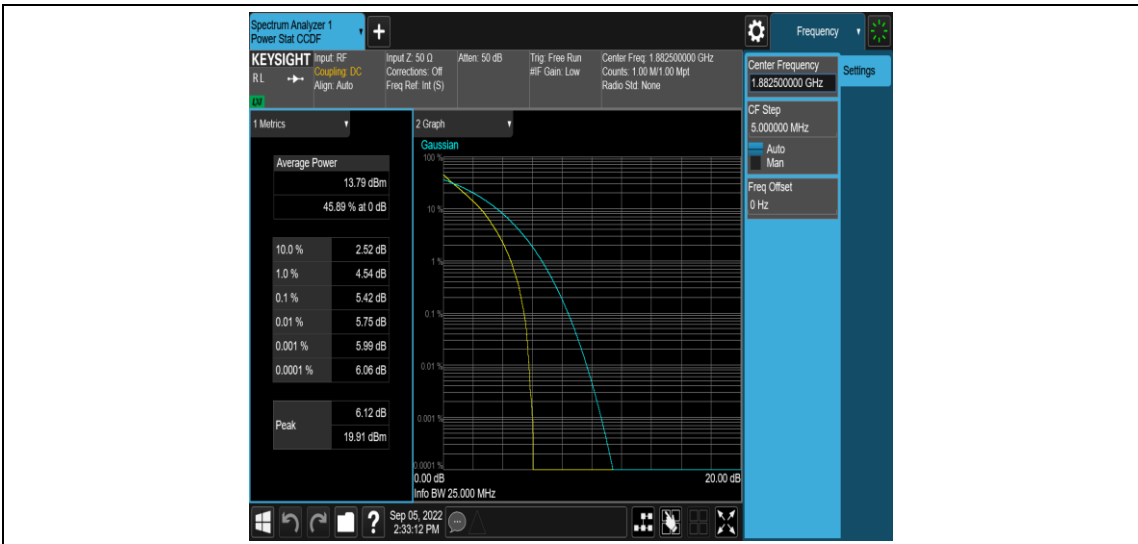

Band25-10MHz-16QAM-26640-1RB#0

Band25-10MHz-16QAM-26640-50RB#0

Band25-15MHz-QPSK-26115-1RB#0

Band25-15MHz-QPSK-26115-75RB#0

Band25-15MHz-QPSK-26365-1RB#0

Band25-15MHz-QPSK-26365-75RB#0

Band25-15MHz-QPSK-26615-1RB#0