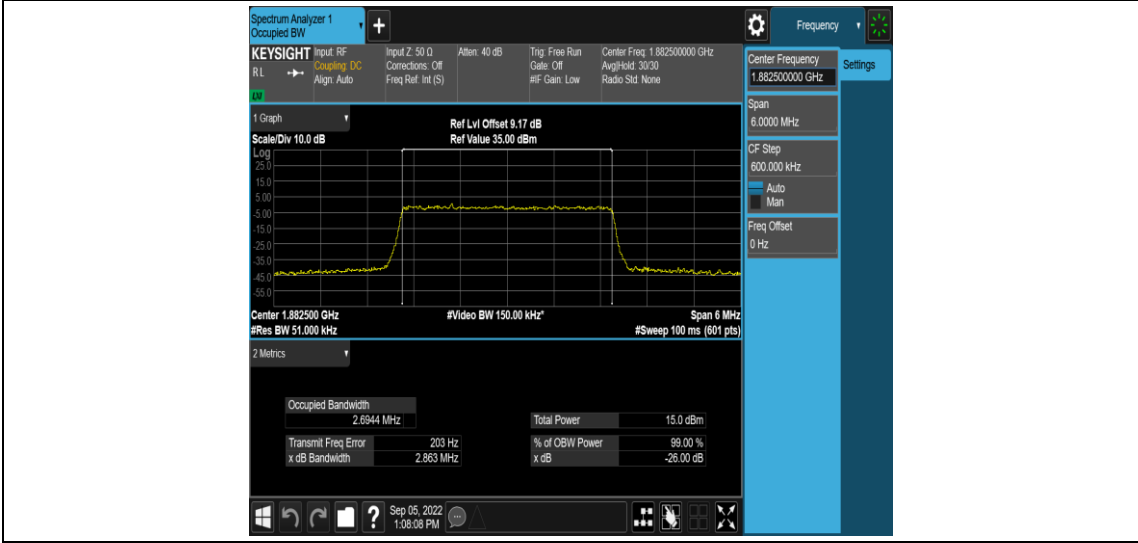

Band25-3MHz-16QAM-26365-15RB#0