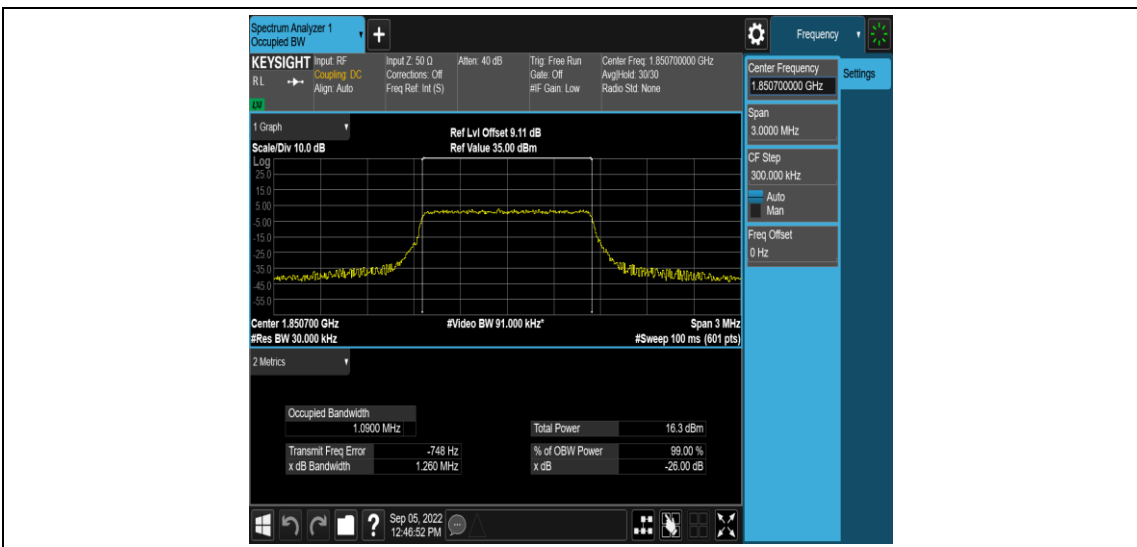

Test Graphs

Band25-1.4MHz-QPSK-26047-6RB#0