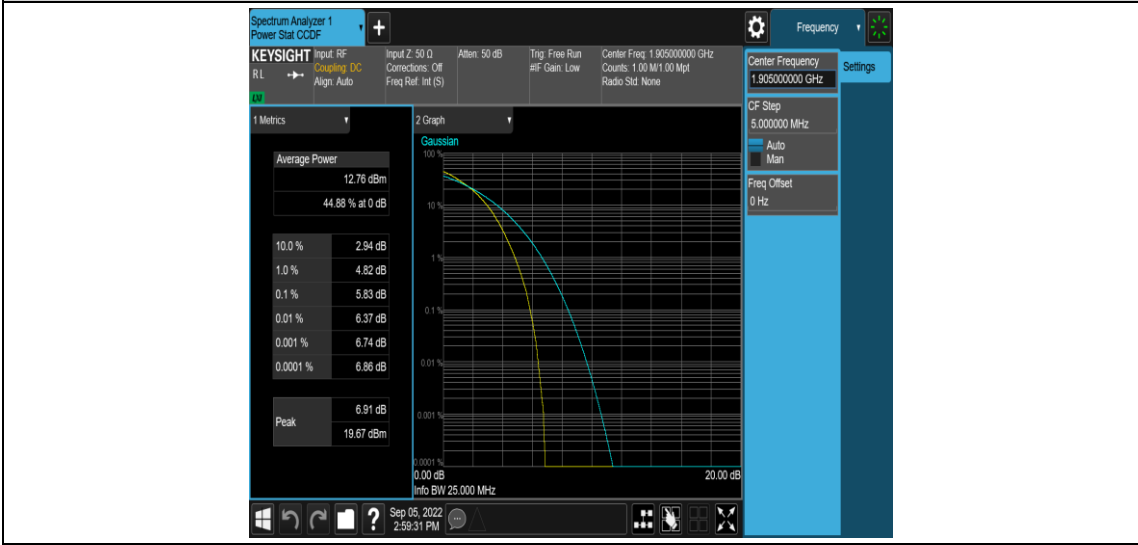

Band25-20MHz-16QAM-26140-100RB#0

Band25-20MHz-16QAM-26365-1RB#0

Band25-20MHz-16QAM-26365-100RB#0

Band25-20MHz-16QAM-26590-1RB#0

Band25-20MHz-16QAM-26590-100RB#0

Appendix C: 26dB Bandwidth and Occupied Bandwidth