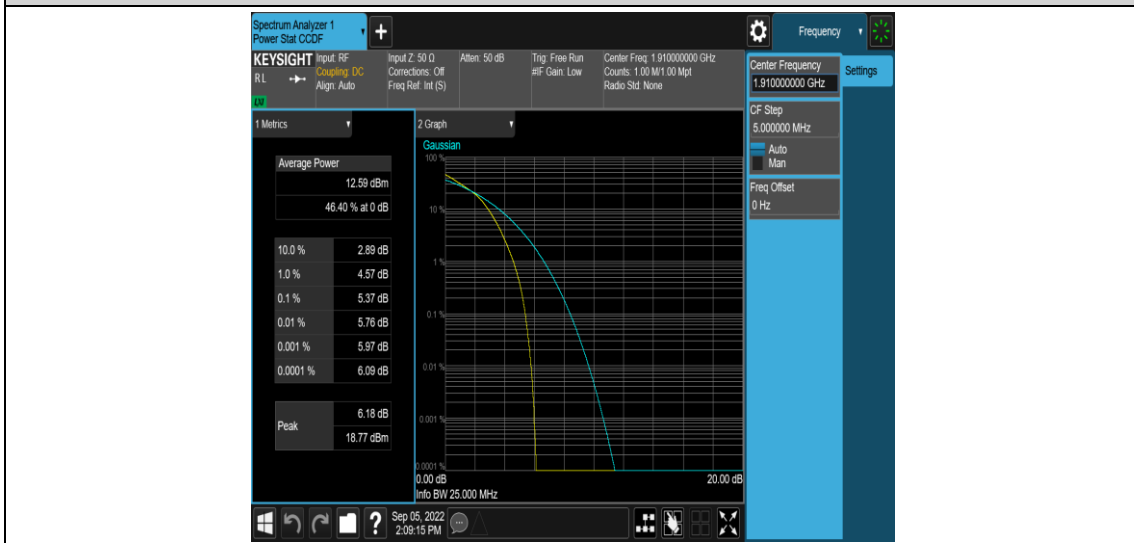

Band25-10MHz-16QAM-26640-50RB#0