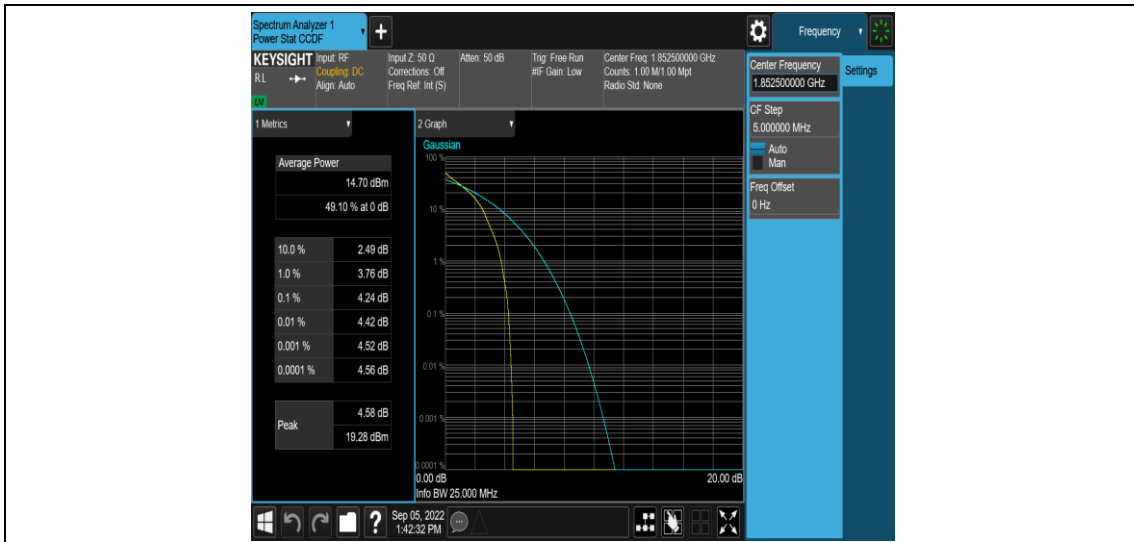

Band25-3MHz-16QAM-26055-1RB#0

Band25-3MHz-16QAM-26055-15RB#0

Band25-3MHz-16QAM-26365-1RB#0

Band25-3MHz-16QAM-26365-15RB#0

Band25-3MHz-16QAM-26675-1RB#0

Band25-3MHz-16QAM-26675-15RB#0

Band25-5MHz-QPSK-26065-1RB#0