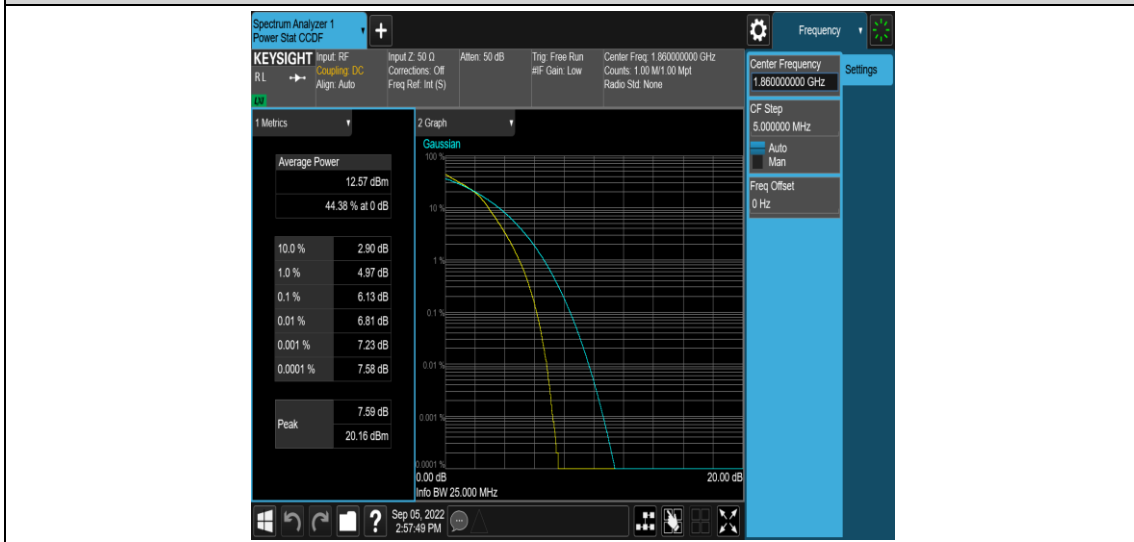

Band25-20MHz-QPSK-26140-1RB#0

Band25-20MHz-QPSK-26140-100RB#0

Band25-20MHz-QPSK-26365-1RB#0

Band25-20MHz-QPSK-26365-100RB#0

Band25-20MHz-QPSK-26590-1RB#0

Band25-20MHz-QPSK-26590-100RB#0

Band25-20MHz-16QAM-26140-1RB#0