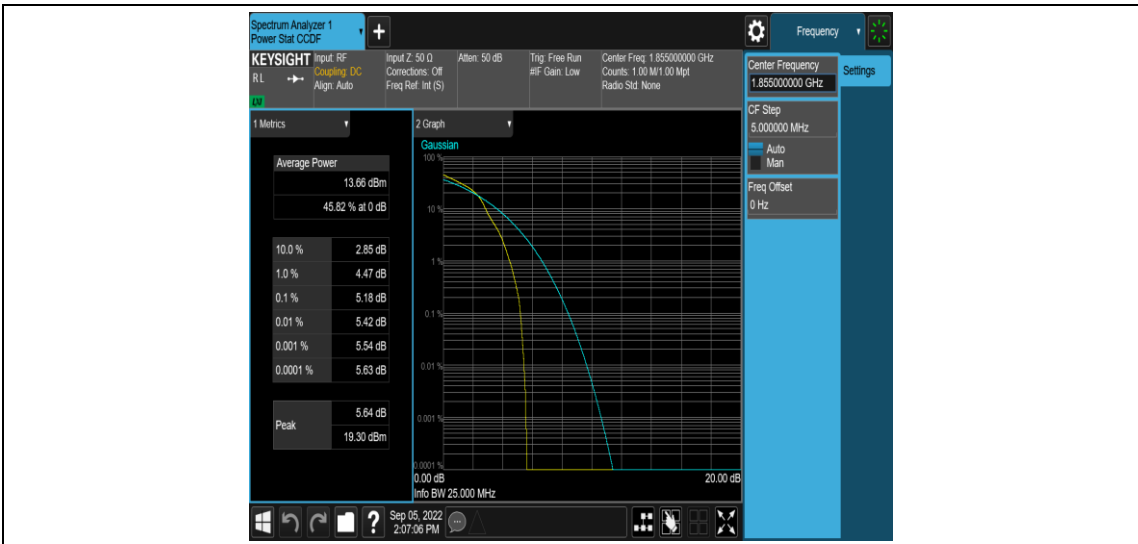

Band25-10MHz-16QAM-26090-1RB#0