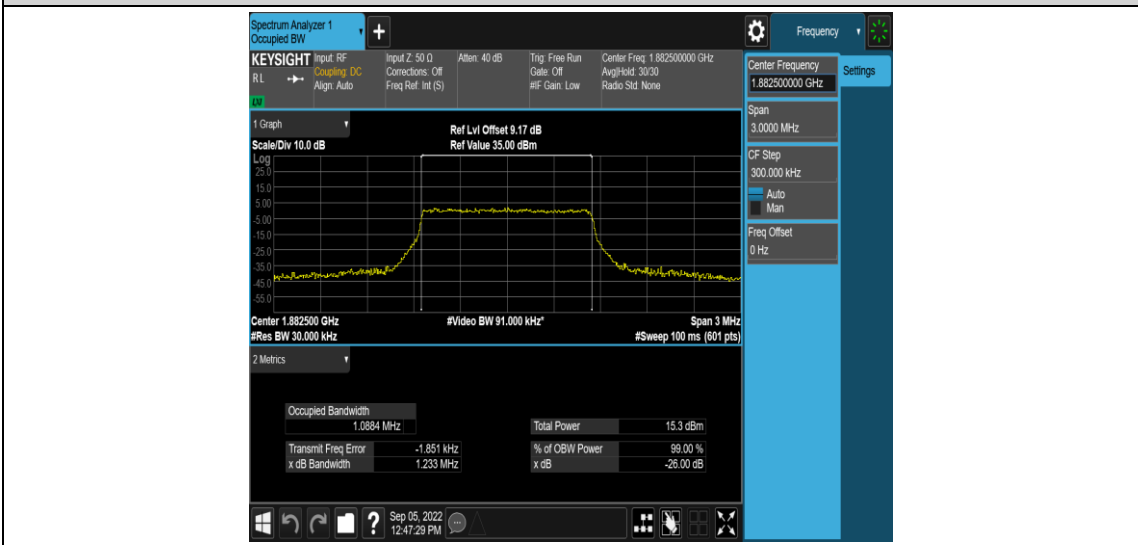

Band25-1.4MHz-16QAM-26365-6RB#0