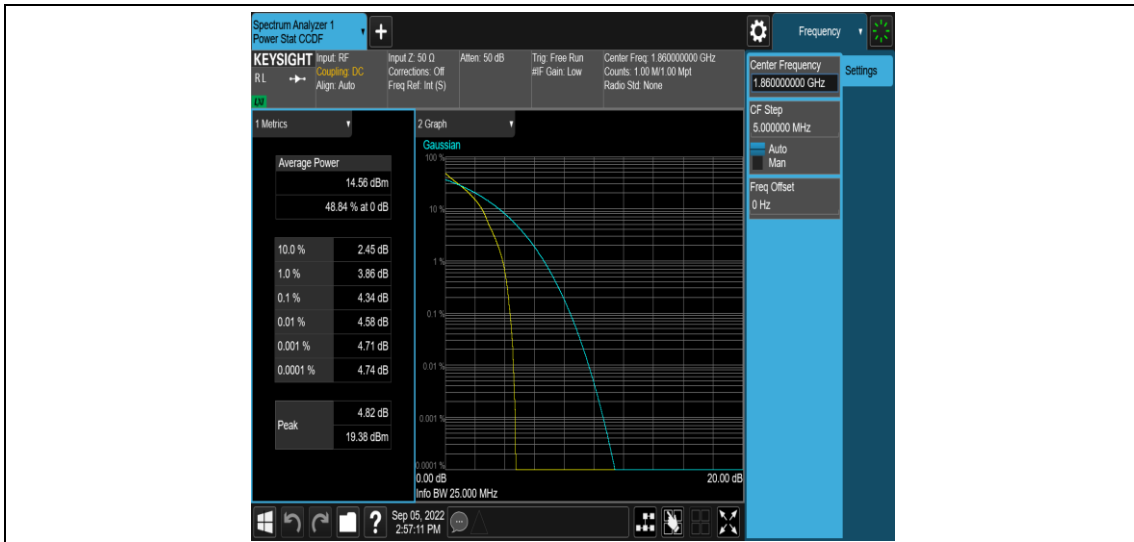

Band25-15MHz-QPSK-26615-75RB#0

Band25-15MHz-16QAM-26115-1RB#0

Band25-15MHz-16QAM-26115-75RB#0

Band25-15MHz-16QAM-26365-1RB#0

Band25-15MHz-16QAM-26365-75RB#0

Band25-15MHz-16QAM-26615-1RB#0

Band25-15MHz-16QAM-26615-75RB#0