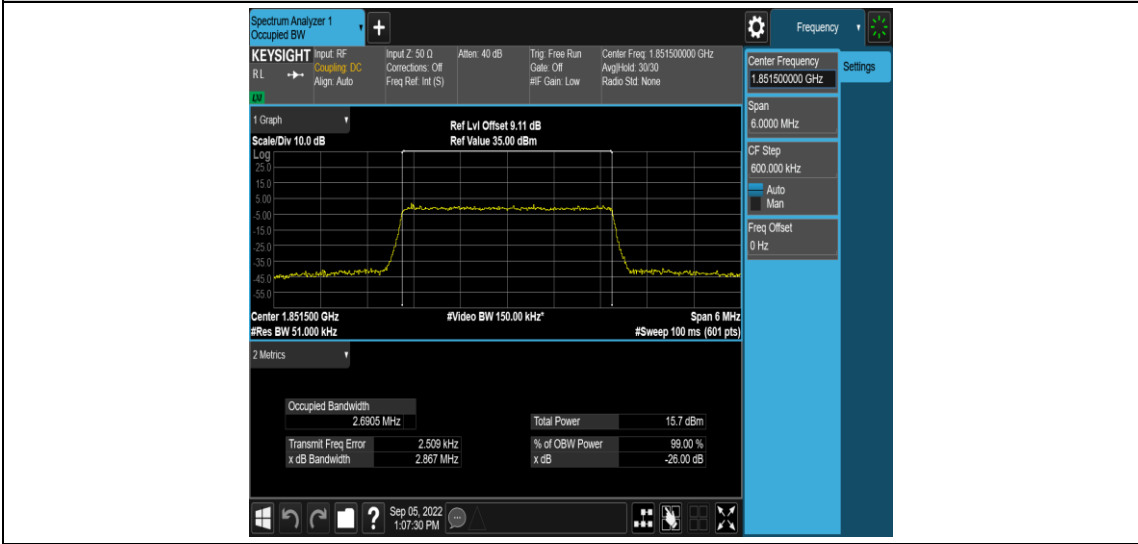

Band25-3MHz-QPSK-26055-15RB#0