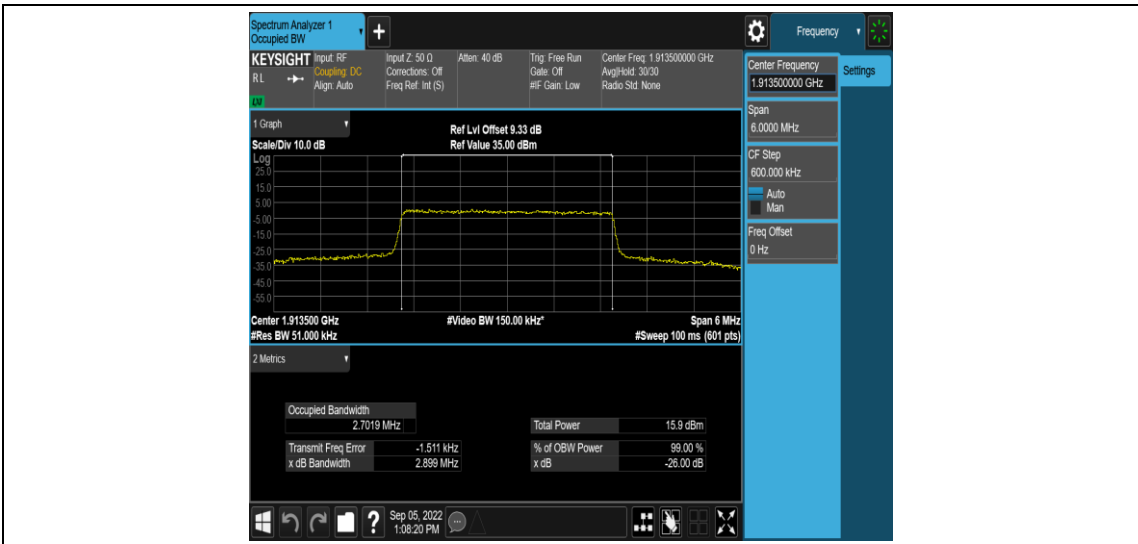

Band25-3MHz-QPSK-26675-15RB#0