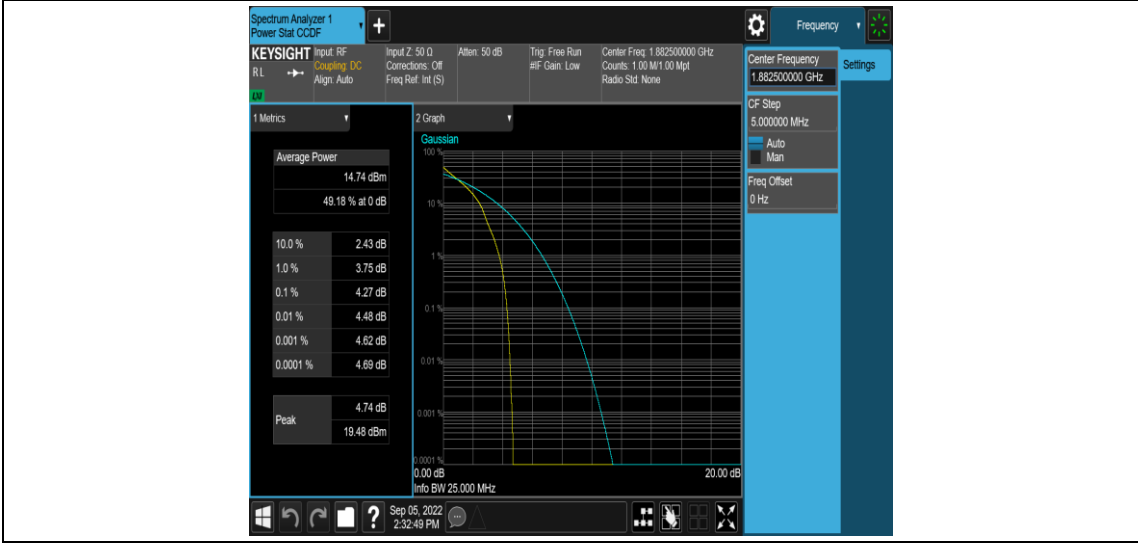

Band25-10MHz-16QAM-26640-1RB#0

Band25-10MHz-16QAM-26640-50RB#0

Band25-15MHz-QPSK-26115-1RB#0

Band25-15MHz-QPSK-26115-75RB#0

Band25-15MHz-QPSK-26365-1RB#0

Band25-15MHz-QPSK-26365-75RB#0

Band25-15MHz-QPSK-26615-1RB#0