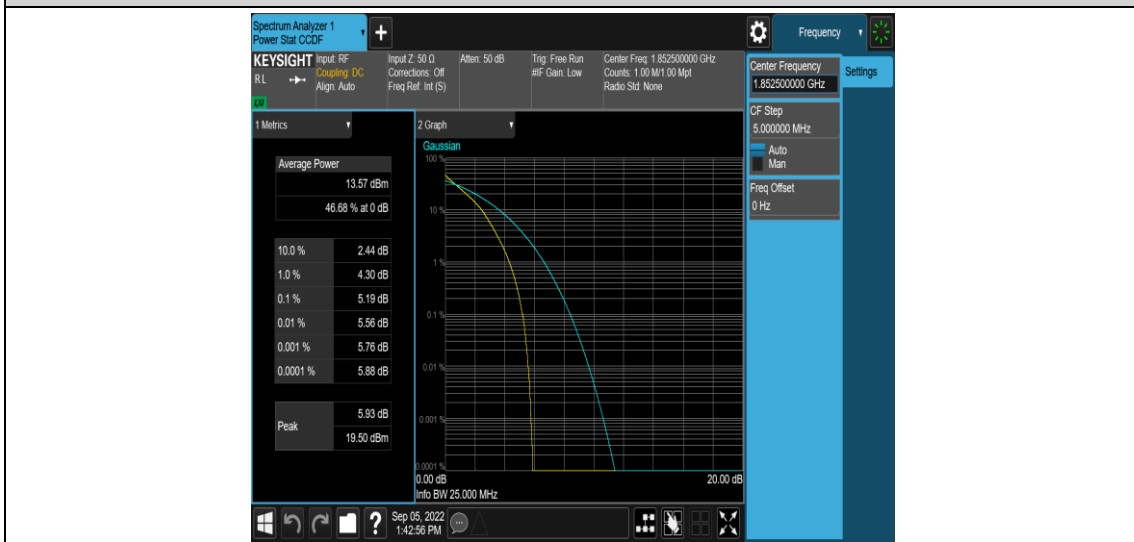

Band25-3MHz-16QAM-26055-1RB#0

Band25-3MHz-16QAM-26055-15RB#0

Band25-3MHz-16QAM-26365-1RB#0

Band25-3MHz-16QAM-26365-15RB#0

Band25-3MHz-16QAM-26675-1RB#0

Band25-3MHz-16QAM-26675-15RB#0

Band25-5MHz-QPSK-26065-1RB#0