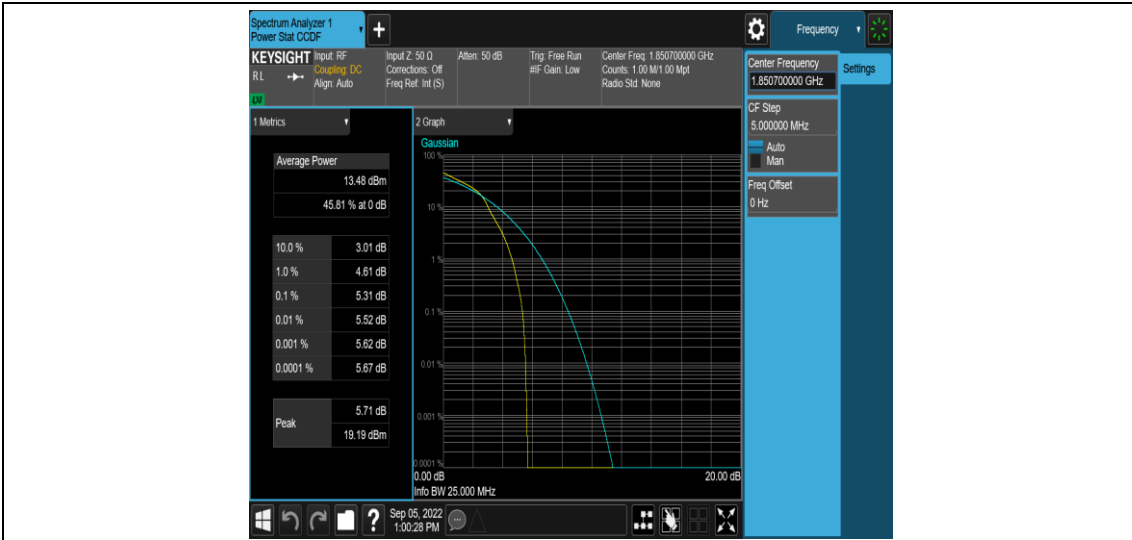

Test Graphs

Band25-1.4MHz-QPSK-26047-1RB#0

Band25-1.4MHz-QPSK-26047-6RB#0

Band25-1.4MHz-16QAM-26365-6RB#0

Band25-1.4MHz-16QAM-26683-1RB#0

Band25-1.4MHz-16QAM-26683-6RB#0

Band25-3MHz-QPSK-26055-1RB#0

Band25-3MHz-QPSK-26055-15RB#0