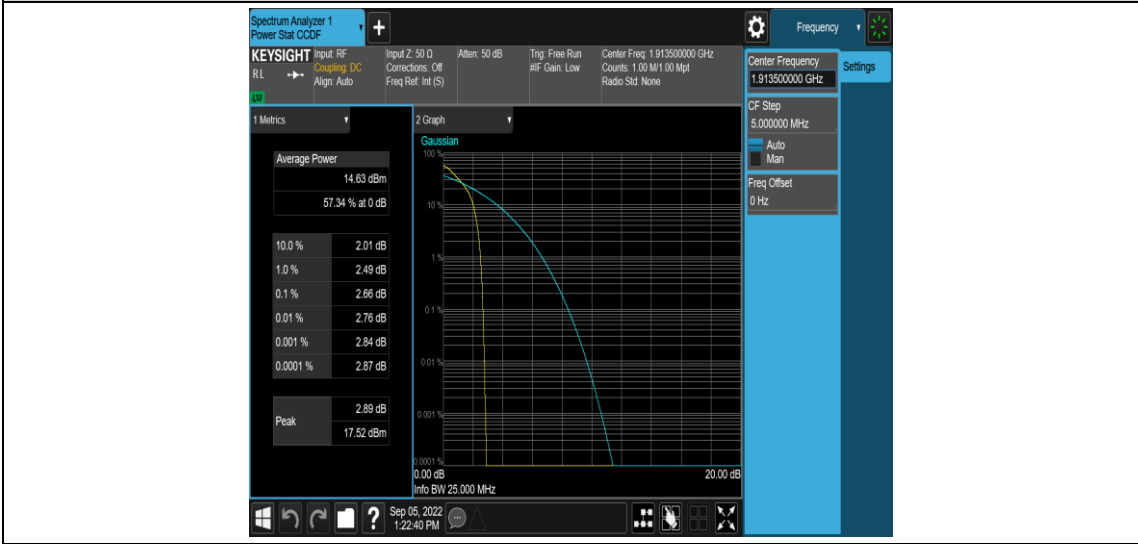

Band25-3MHz-QPSK-26675-1RB#0