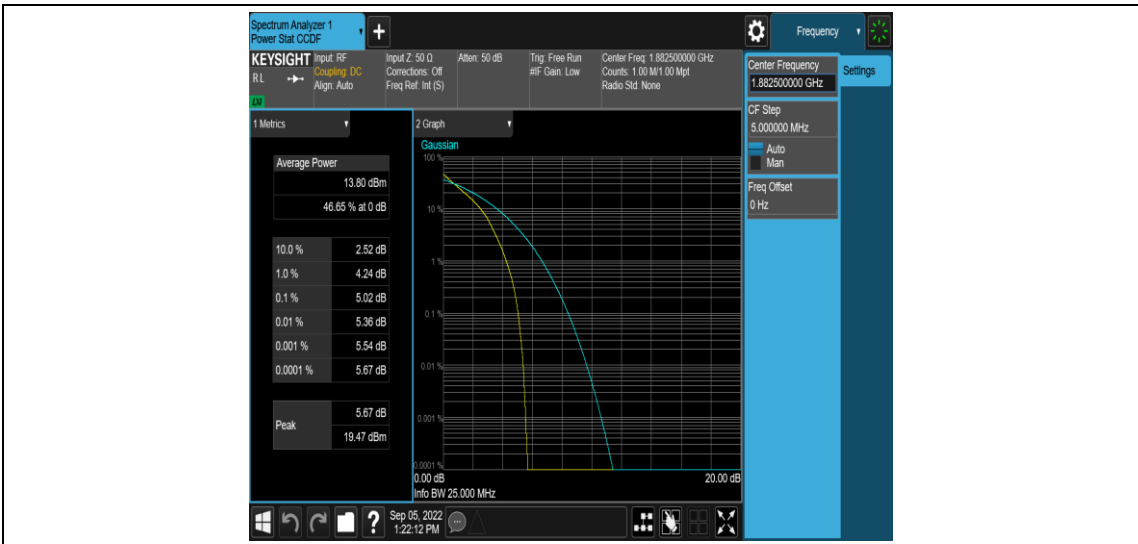

Band25-3MHz-QPSK-26365-15RB#0