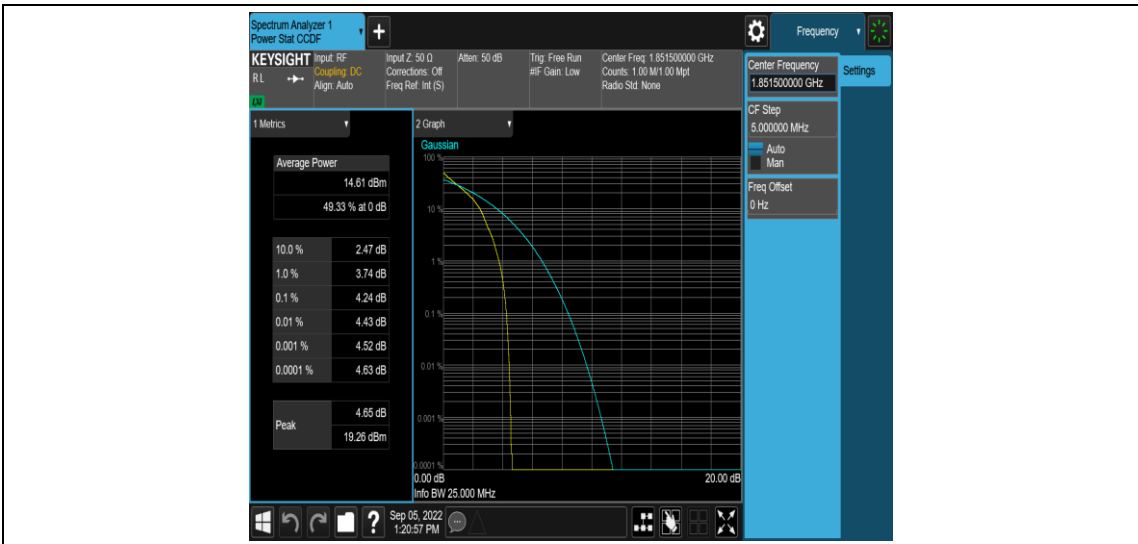

Test Graphs

Band25-1.4MHz-QPSK-26047-1RB#0

Band25-1.4MHz-QPSK-26047-6RB#0

Band25-1.4MHz-16QAM-26365-6RB#0

Band25-1.4MHz-16QAM-26683-1RB#0

Band25-1.4MHz-16QAM-26683-6RB#0

Band25-3MHz-QPSK-26055-1RB#0

Band25-3MHz-QPSK-26055-15RB#0