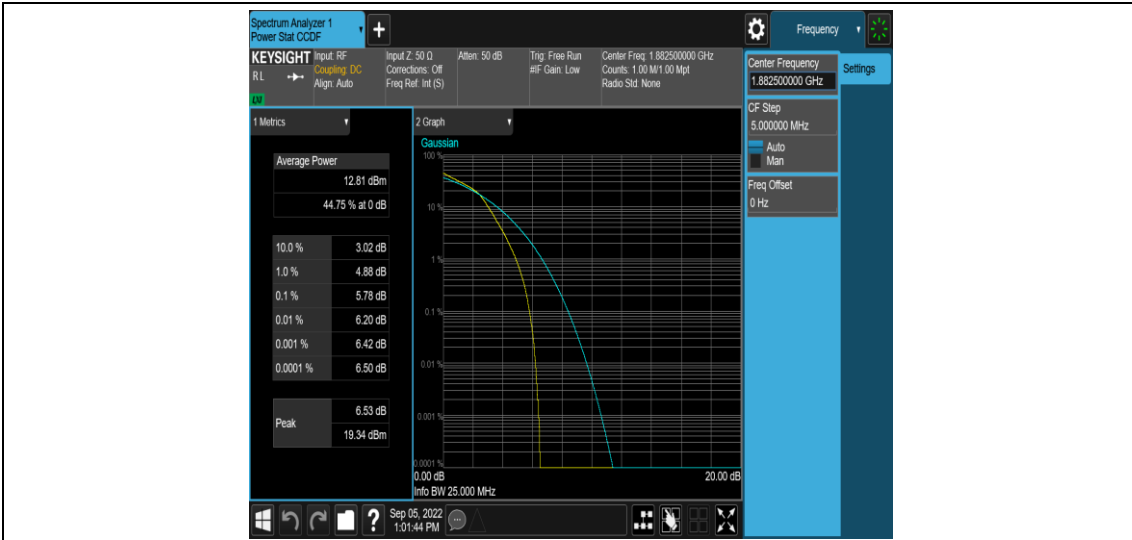

Test Graphs

Band25-1.4MHz-QPSK-26047-1RB#0

Band25-1.4MHz-QPSK-26047-6RB#0

Band25-1.4MHz-16QAM-26365-6RB#0

Band25-1.4MHz-16QAM-26683-1RB#0

Band25-1.4MHz-16QAM-26683-6RB#0

Band25-3MHz-QPSK-26055-1RB#0

Band25-3MHz-QPSK-26055-15RB#0