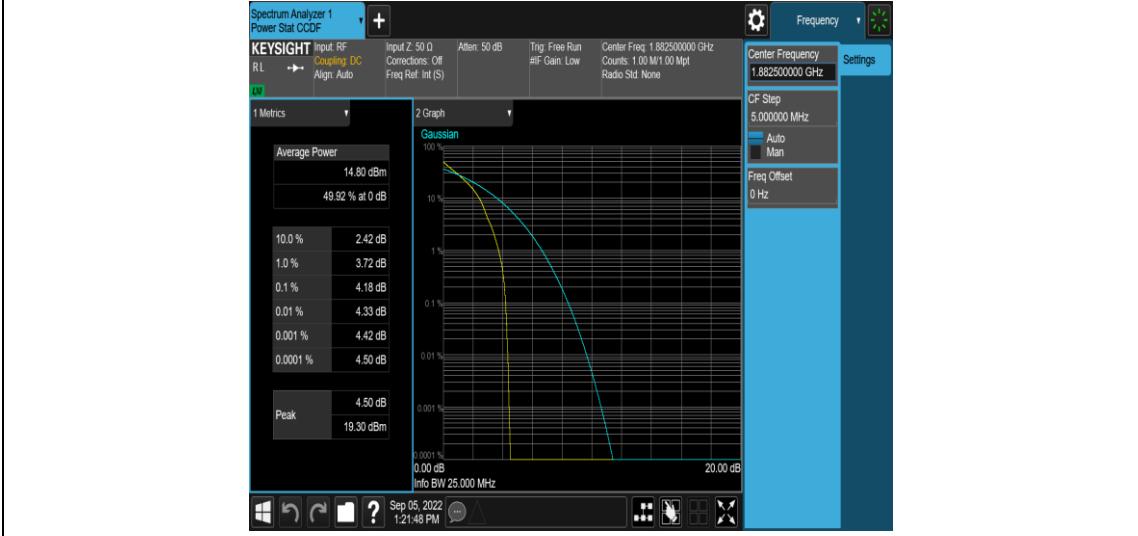

Test Graphs

Band25-1.4MHz-QPSK-26047-1RB#0

Band25-1.4MHz-QPSK-26047-6RB#0

Band25-1.4MHz-16QAM-26365-6RB#0

Band25-1.4MHz-16QAM-26683-1RB#0

Band25-1.4MHz-16QAM-26683-6RB#0

Band25-3MHz-QPSK-26055-1RB#0

Band25-3MHz-QPSK-26055-15RB#0