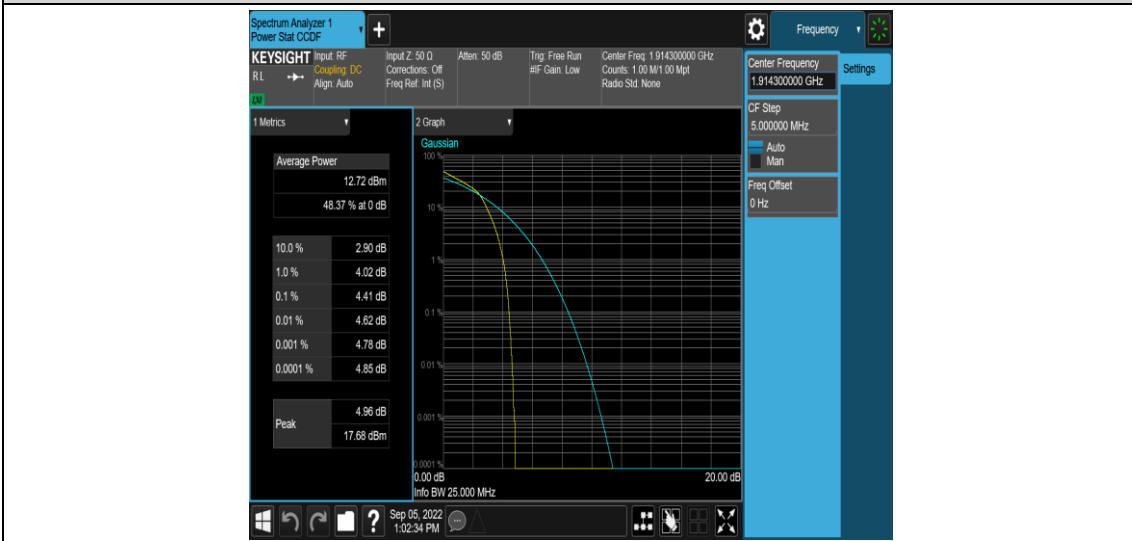

Test Graphs

Band25-1.4MHz-QPSK-26047-1RB#0

Band25-1.4MHz-QPSK-26047-6RB#0

Band25-1.4MHz-16QAM-26365-6RB#0

Band25-1.4MHz-16QAM-26683-1RB#0

Band25-1.4MHz-16QAM-26683-6RB#0

Band25-3MHz-QPSK-26055-1RB#0

Band25-3MHz-QPSK-26055-15RB#0