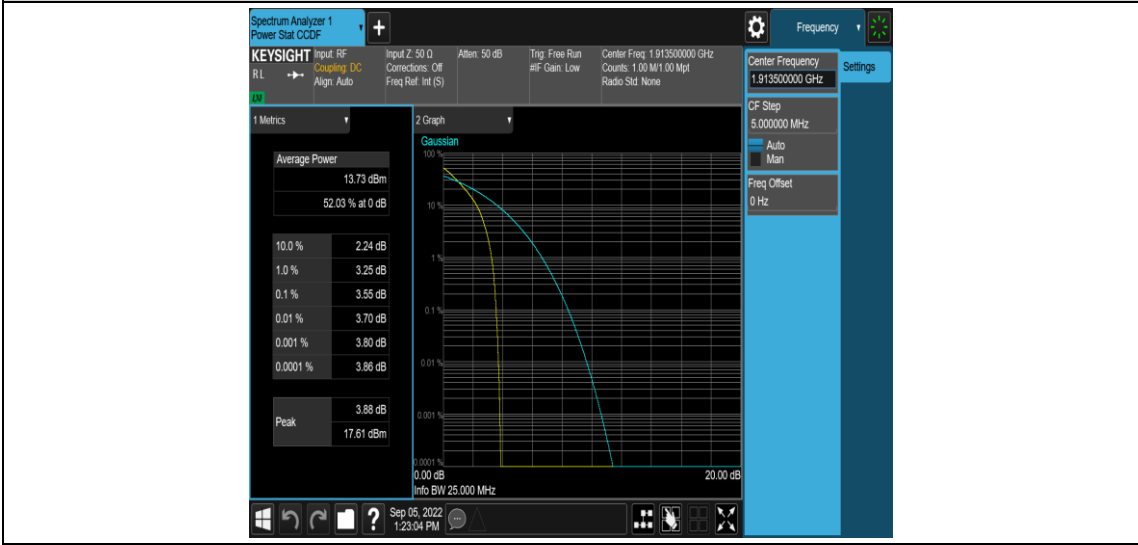

Band25-3MHz-QPSK-26675-15RB#0