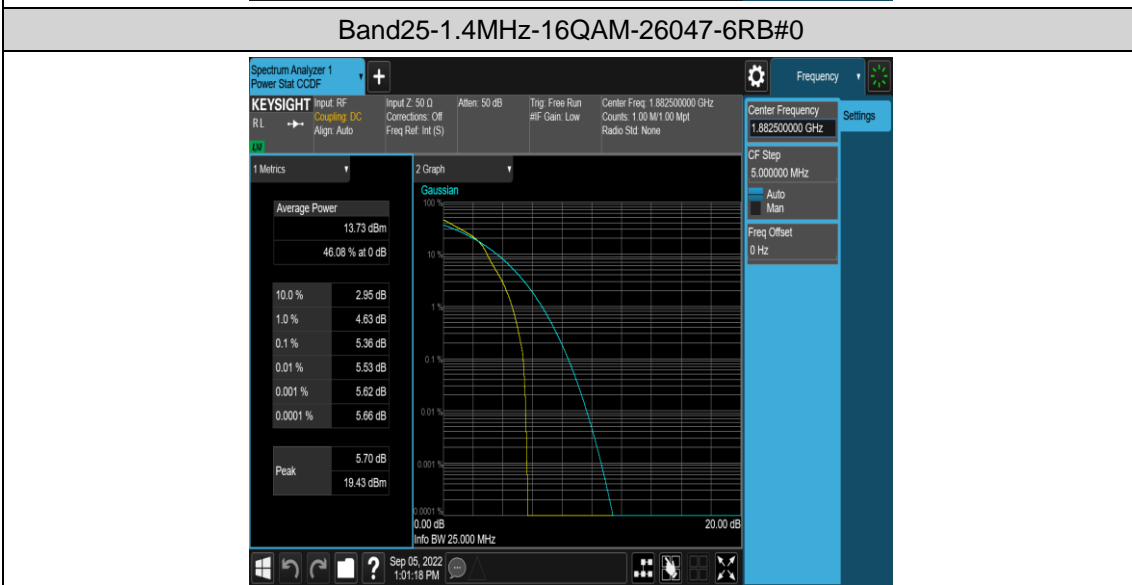

Test Graphs

Band25-1.4MHz-QPSK-26047-1RB#0

Band25-1.4MHz-QPSK-26047-6RB#0

Band25-1.4MHz-16QAM-26365-6RB#0

Band25-1.4MHz-16QAM-26683-1RB#0

Band25-1.4MHz-16QAM-26683-6RB#0

Band25-3MHz-QPSK-26055-1RB#0

Band25-3MHz-QPSK-26055-15RB#0