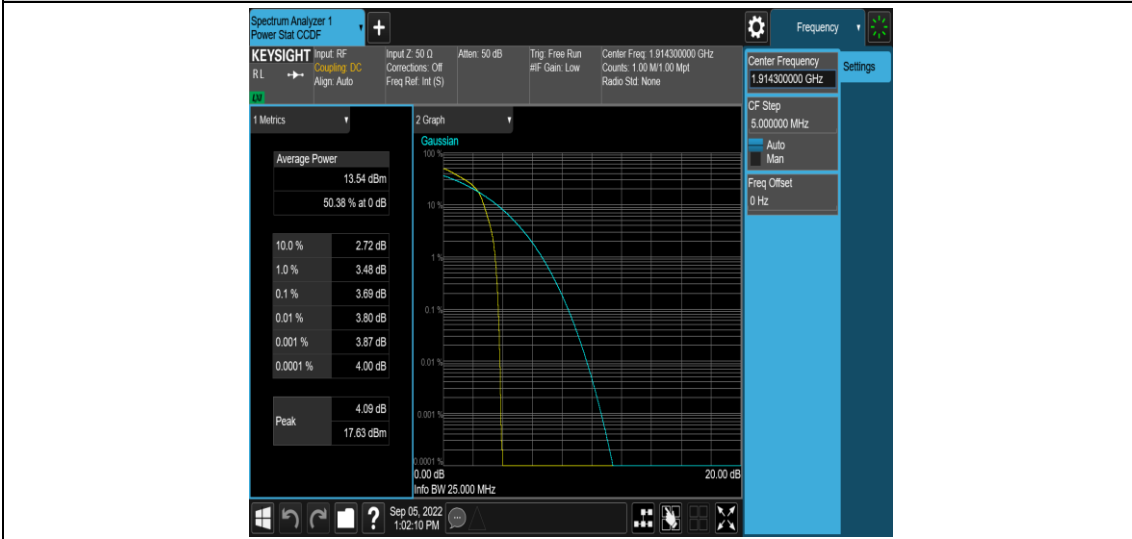

Test Graphs

Band25-1.4MHz-QPSK-26047-1RB#0

Band25-1.4MHz-QPSK-26047-6RB#0

Band25-1.4MHz-16QAM-26365-6RB#0

Band25-1.4MHz-16QAM-26683-1RB#0

Band25-1.4MHz-16QAM-26683-6RB#0

Band25-3MHz-QPSK-26055-1RB#0

Band25-3MHz-QPSK-26055-15RB#0