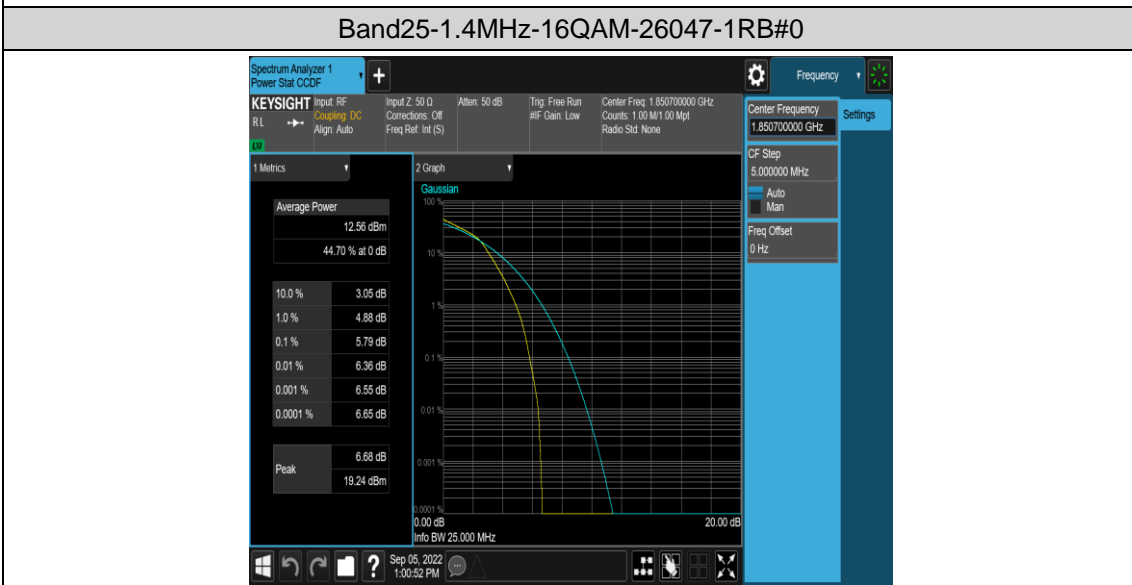

Test Graphs

Band25-1.4MHz-QPSK-26047-1RB#0

Band25-1.4MHz-QPSK-26047-6RB#0

Band25-1.4MHz-16QAM-26365-6RB#0

Band25-1.4MHz-16QAM-26683-1RB#0

Band25-1.4MHz-16QAM-26683-6RB#0

Band25-3MHz-QPSK-26055-1RB#0

Band25-3MHz-QPSK-26055-15RB#0