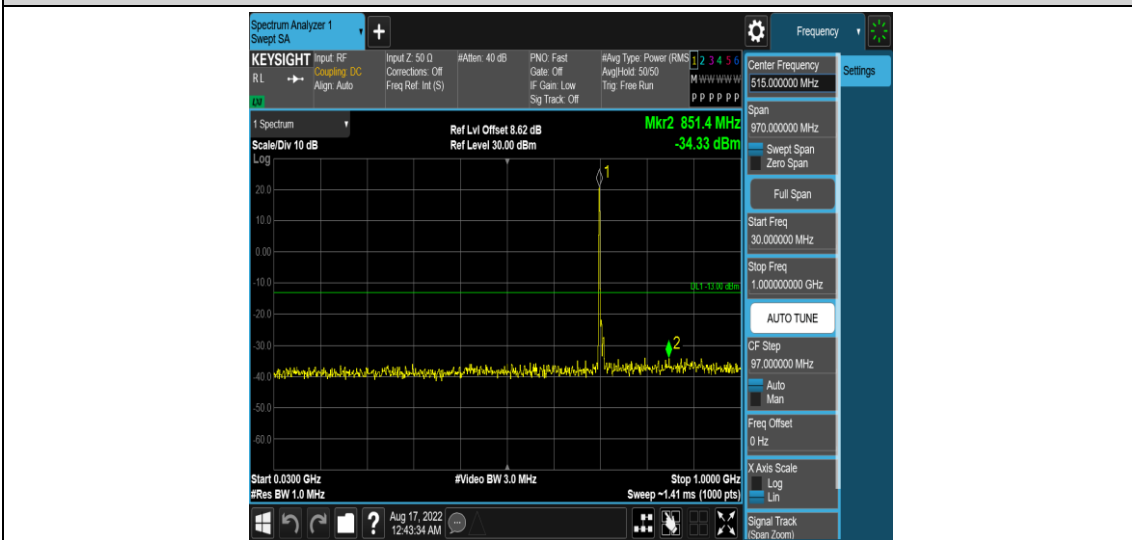

Band17-10MHz-QPSK-23790-1RB#0-Range2:0.15~30MHz

Band17-10MHz-QPSK-23790-1RB#0-Range3:30~1000MHz

Band17-10MHz-QPSK-23790-1RB#0-Range4:1000~10000MHz

Band17-10MHz-QPSK-23800-1RB#0-Range1:0.009~0.15MHz

Band17-10MHz-QPSK-23800-1RB#0-Range2:0.15~30MHz