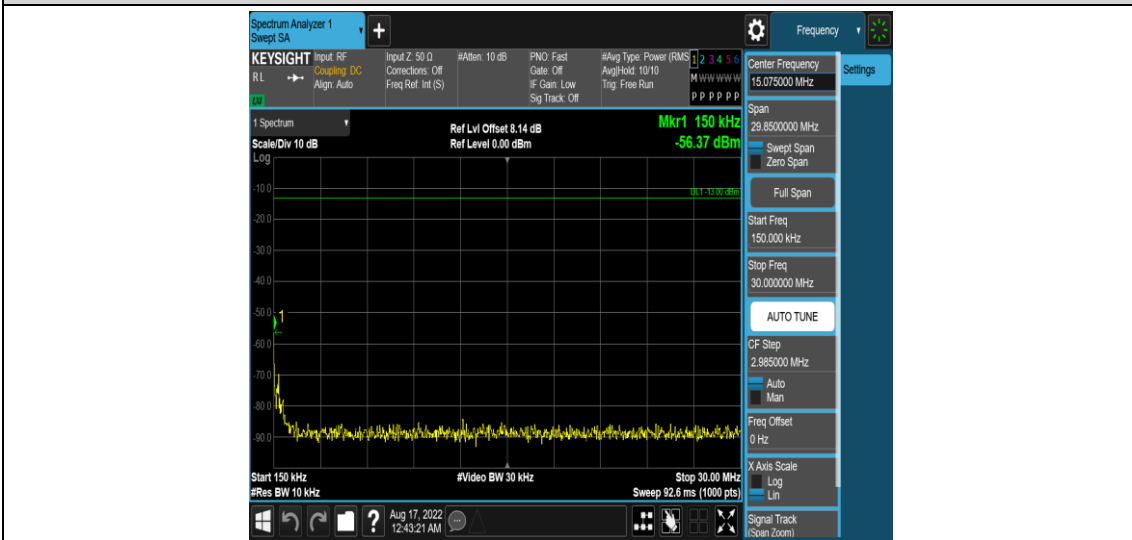

Band17-10MHz-QPSK-23790-1RB#0-Range2:0.15~30MHz

Band17-10MHz-QPSK-23790-1RB#0-Range3:30~1000MHz

Band17-10MHz-QPSK-23790-1RB#0-Range4:1000~10000MHz

Band17-10MHz-QPSK-23800-1RB#0-Range1:0.009~0.15MHz

Band17-10MHz-QPSK-23800-1RB#0-Range2:0.15~30MHz