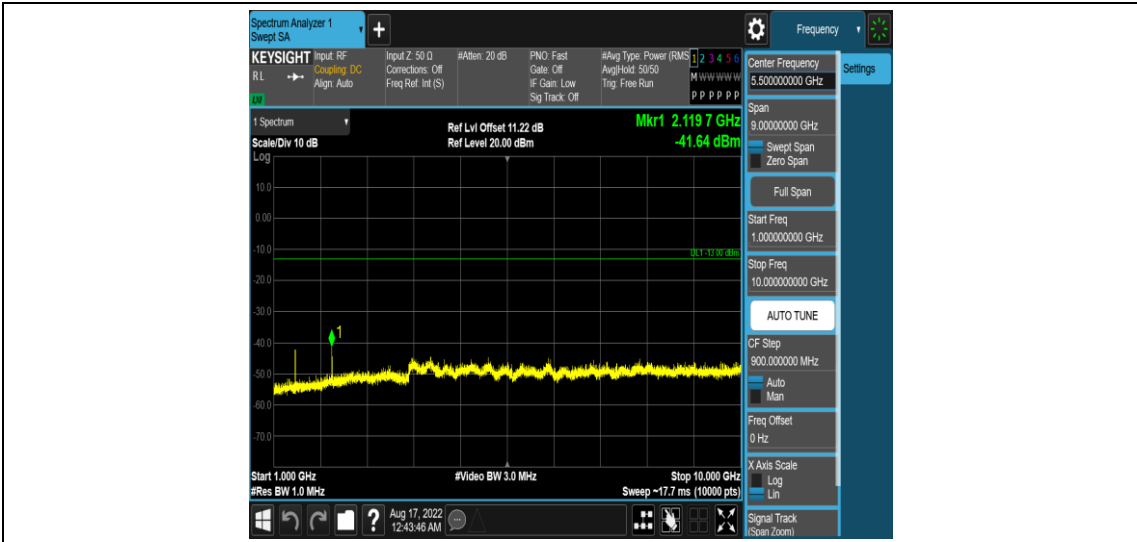

Band17-10MHz-QPSK-23800-1RB#0-Range3:30~1000MHz

Band17-10MHz-QPSK-23800-1RB#0-Range4:1000~10000MHz