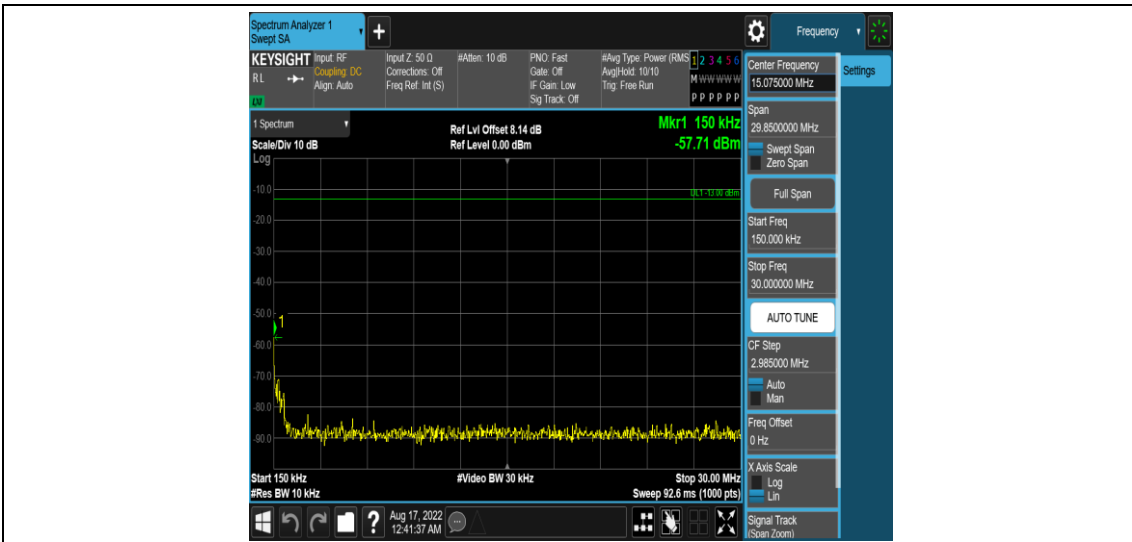

Band17-10MHz-QPSK-23780-1RB#0-Range1:0.009~0.15MHz

Band17-10MHz-QPSK-23780-1RB#0-Range2:0.15~30MHz

Band17-10MHz-QPSK-23780-1RB#0-Range3:30~1000MHz

Band17-10MHz-QPSK-23780-1RB#0-Range4:1000~10000MHz

Band17-10MHz-QPSK-23790-1RB#0-Range1:0.009~0.15MHz