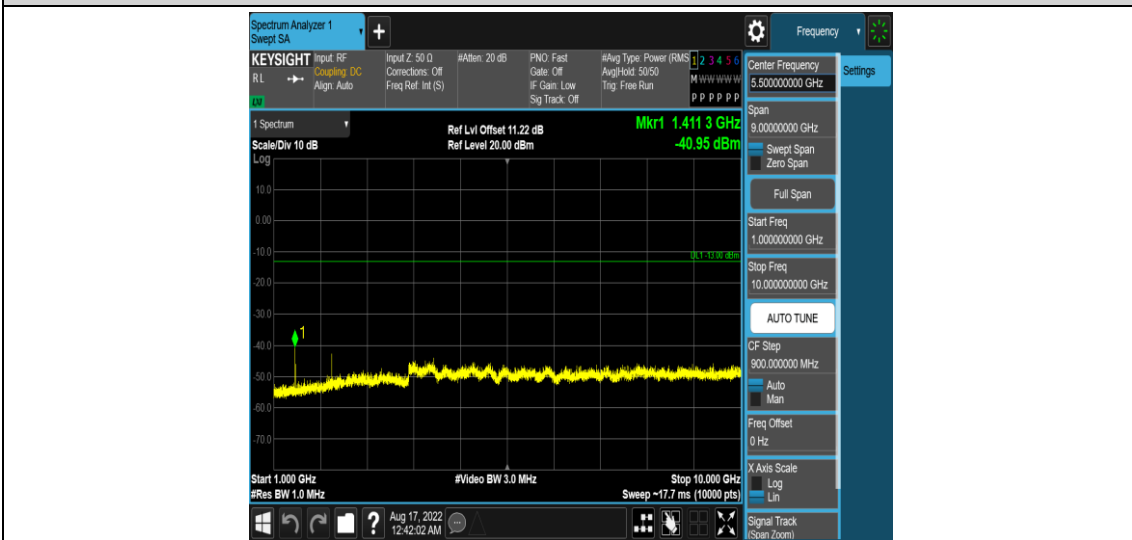

Band17-10MHz-QPSK-23790-1RB#0-Range3:30~1000MHz

Band17-10MHz-QPSK-23790-1RB#0-Range4:1000~10000MHz