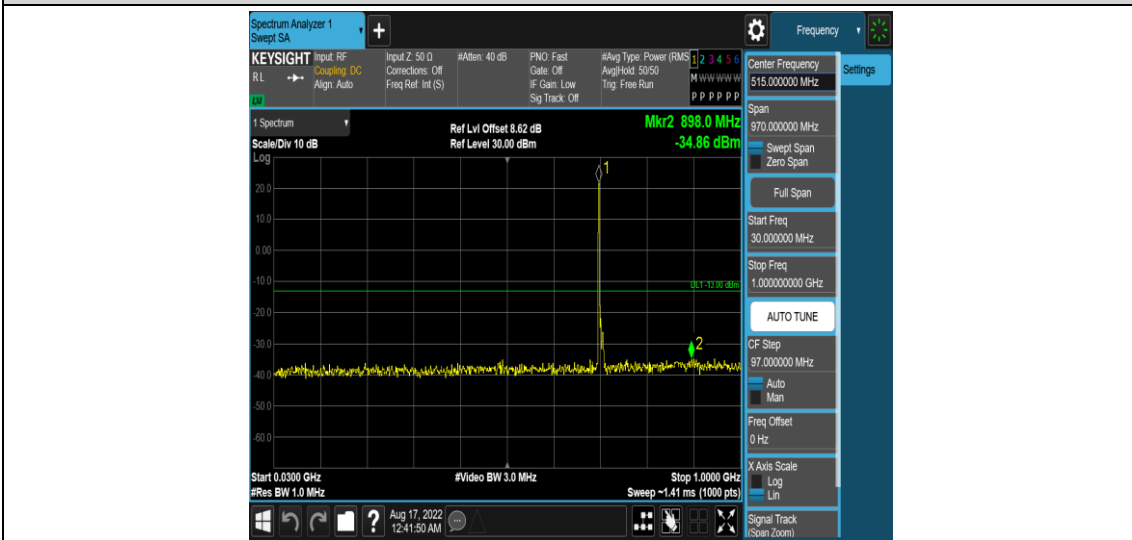

Band17-10MHz-QPSK-23790-1RB#0-Range2:0.15~30MHz

Band17-10MHz-QPSK-23790-1RB#0-Range3:30~1000MHz