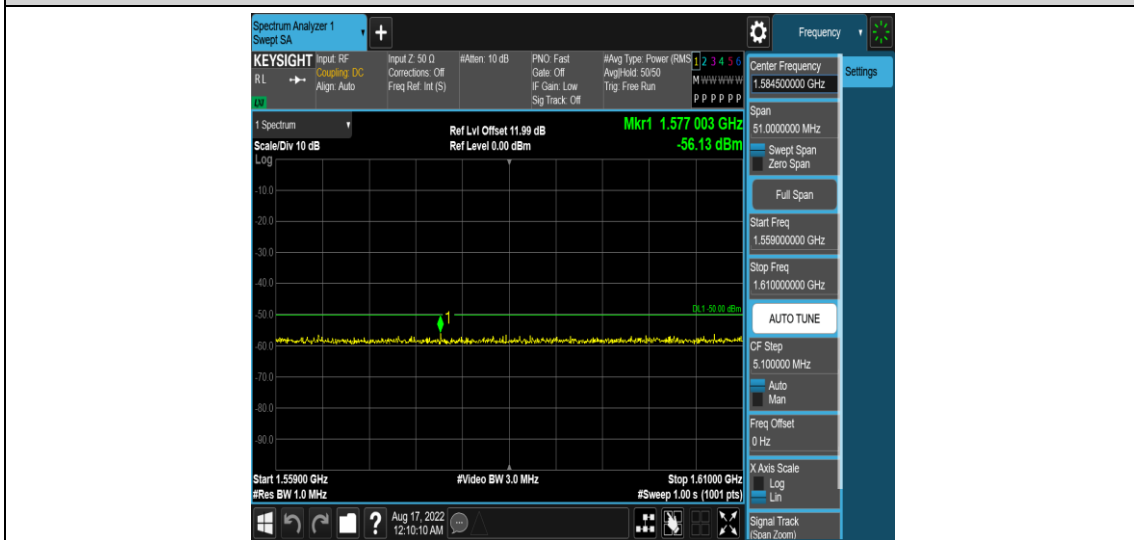

Band13-10MHz-QPSK-23230-1RB#0-Range4:1000~10000MHz