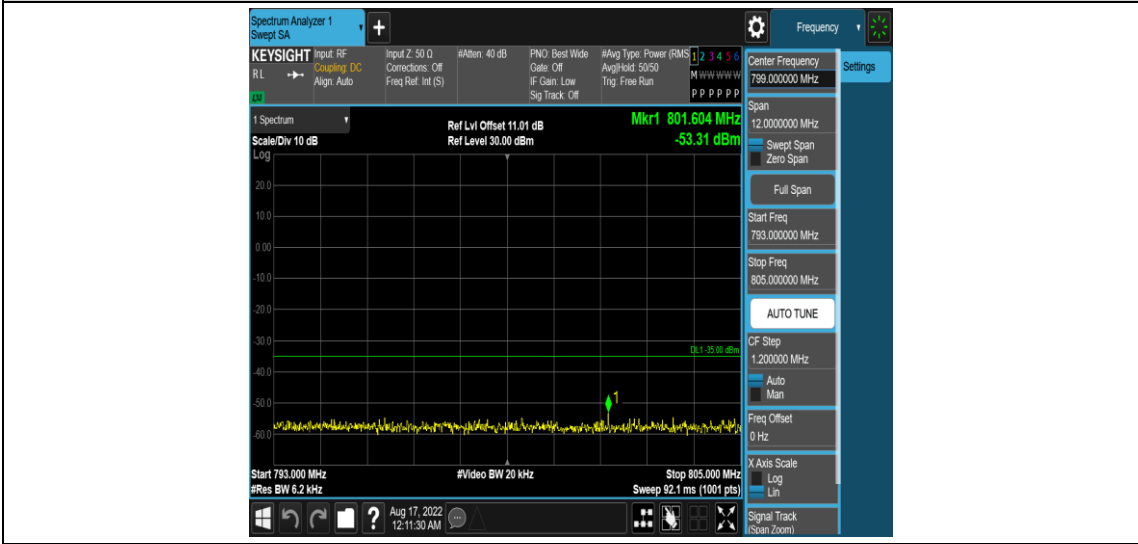

Band13-10MHz-16QAM-23230-1RB#0-Range5:763~775MHz