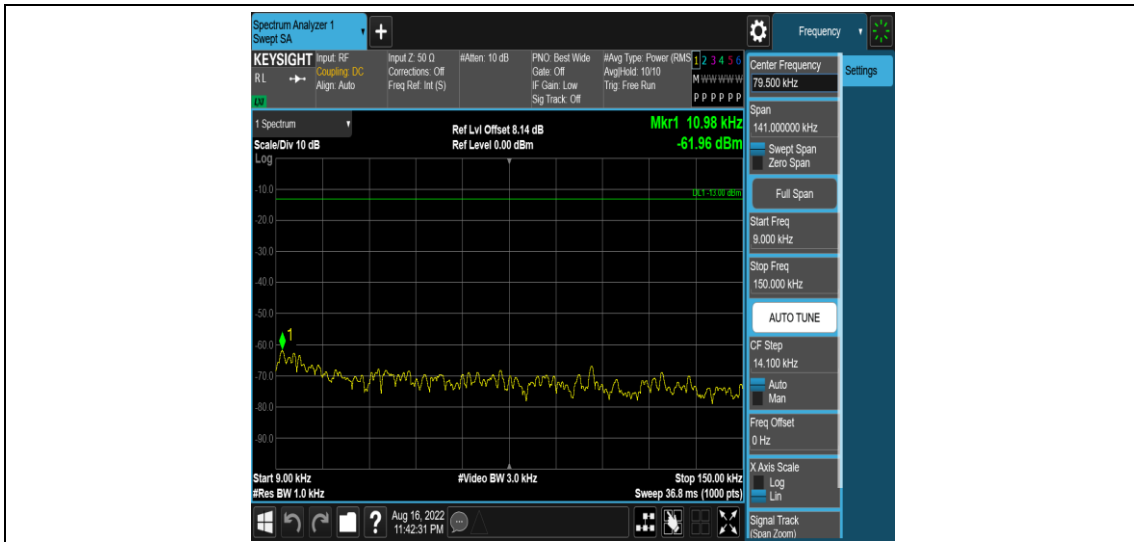

Band13-5MHz-16QAM-23205-1RB#0-Range2:0.15~30MHz

Band13-5MHz-16QAM-23205-1RB#0-Range3:30~1000MHz

Band13-5MHz-16QAM-23205-1RB#0-Range5:763~775MHz

Band13-5MHz-16QAM-23205-1RB#0-Range6:793~805MHz

Band13-5MHz-16QAM-23205-1RB#0-Range4:1000~10000MHz

Band13-5MHz-16QAM-23205-1RB#0-Range7:1559~1610MHz

Band13-5MHz-16QAM-23230-1RB#0-Range1:0.009~0.15MHz

Band13-5MHz-16QAM-23230-1RB#0-Range2:0.15~30MHz

Band13-5MHz-16QAM-23230-1RB#0-Range3:30~1000MHz

Band13-5MHz-16QAM-23230-1RB#0-Range5:763~775MHz