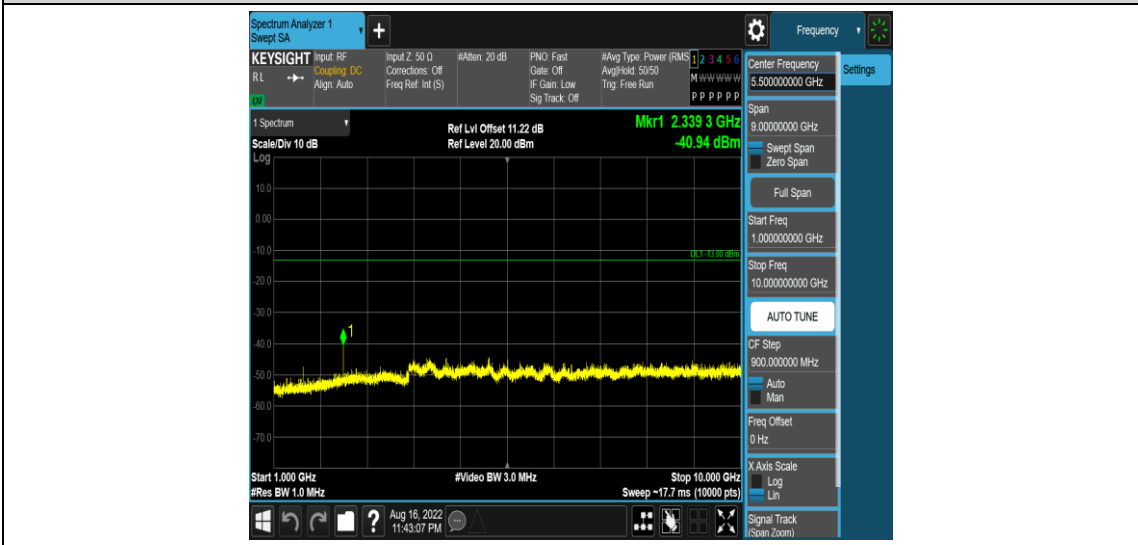

Band13-5MHz-16QAM-23230-1RB#0-Range6:793~805MHz