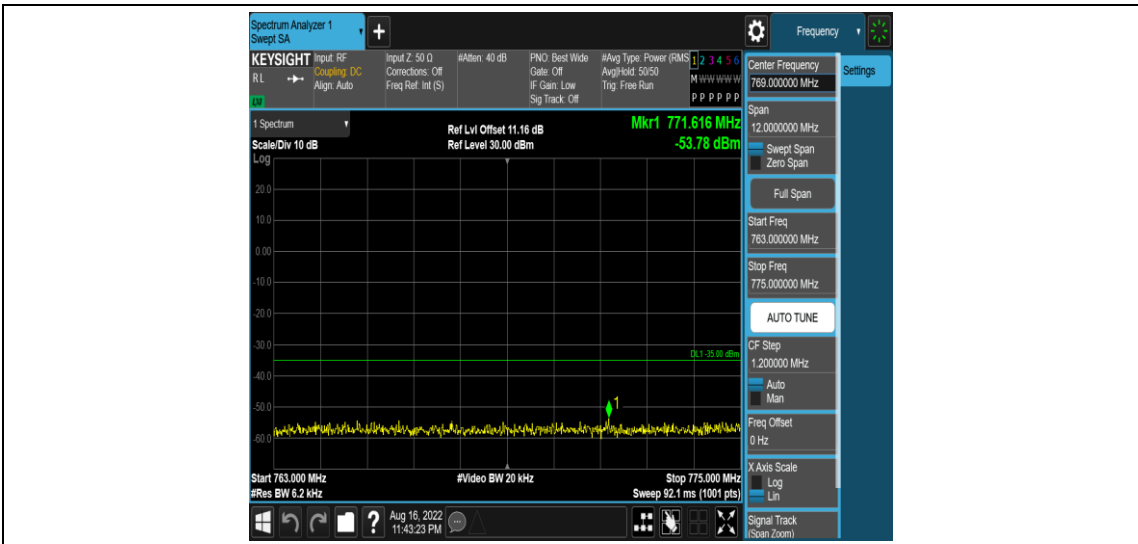

Band13-5MHz-16QAM-23205-1RB#0-Range2:0.15~30MHz

Band13-5MHz-16QAM-23205-1RB#0-Range3:30~1000MHz

Band13-5MHz-16QAM-23205-1RB#0-Range5:763~775MHz

Band13-5MHz-16QAM-23205-1RB#0-Range6:793~805MHz

Band13-5MHz-16QAM-23205-1RB#0-Range4:1000~10000MHz

Band13-5MHz-16QAM-23205-1RB#0-Range7:1559~1610MHz

Band13-5MHz-16QAM-23230-1RB#0-Range1:0.009~0.15MHz

Band13-5MHz-16QAM-23230-1RB#0-Range2:0.15~30MHz

Band13-5MHz-16QAM-23230-1RB#0-Range3:30~1000MHz

Band13-5MHz-16QAM-23230-1RB#0-Range5:763~775MHz

Band13-5MHz-16QAM-23230-1RB#0-Range6:793~805MHz

Band13-5MHz-16QAM-23230-1RB#0-Range4:1000~10000MHz

Band13-5MHz-16QAM-23230-1RB#0-Range7:1559~1610MHz

Band13-5MHz-16QAM-23255-1RB#0-Range1:0.009~0.15MHz

Band13-5MHz-16QAM-23255-1RB#0-Range2:0.15~30MHz