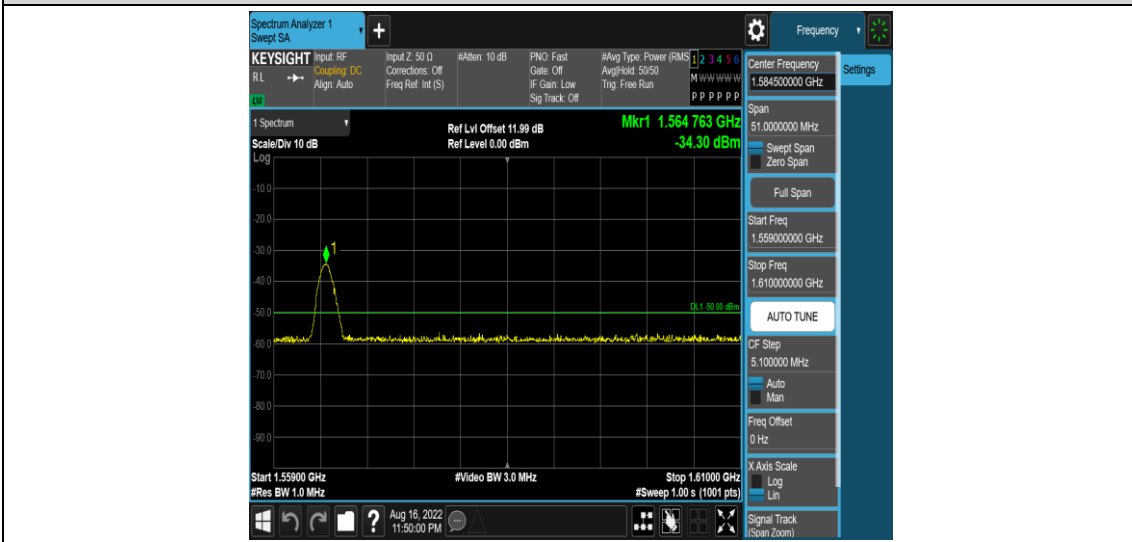

Band13-5MHz-16QAM-23255-1RB#0-Range3:30~1000MHz

Band13-5MHz-16QAM-23255-1RB#0-Range5:763~775MHz

Band13-5MHz-16QAM-23255-1RB#0-Range6:793~805MHz

Band13-5MHz-16QAM-23255-1RB#0-Range4:1000~10000MHz

Band13-5MHz-16QAM-23255-1RB#0-Range7:1559~1610MHz