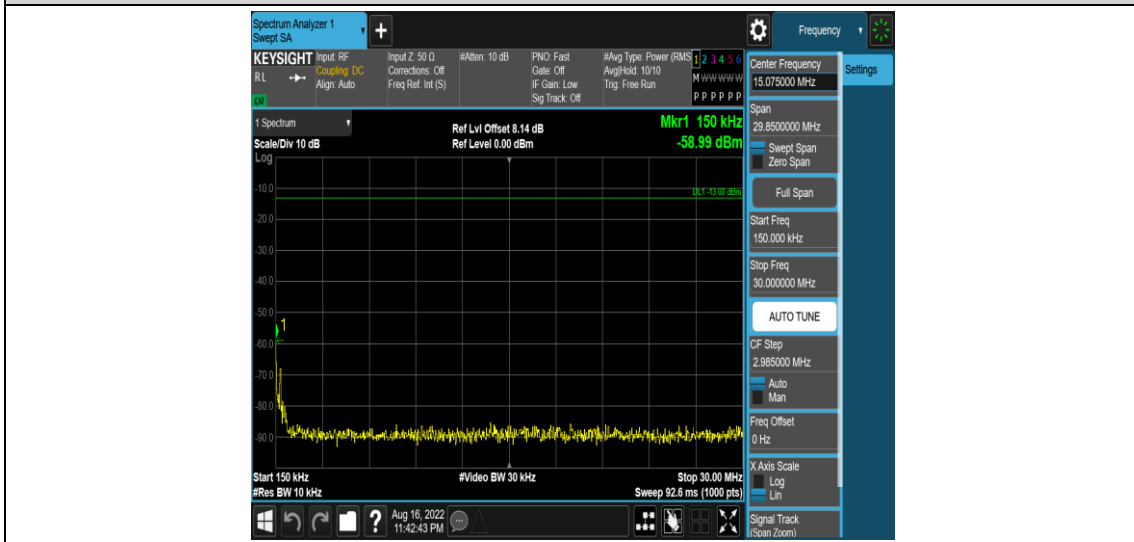

Band13-5MHz-16QAM-23205-1RB#0-Range2:0.15~30MHz

Band13-5MHz-16QAM-23205-1RB#0-Range3:30~1000MHz

Band13-5MHz-16QAM-23205-1RB#0-Range5:763~775MHz

Band13-5MHz-16QAM-23205-1RB#0-Range6:793~805MHz

Band13-5MHz-16QAM-23205-1RB#0-Range4:1000~10000MHz

Band13-5MHz-16QAM-23205-1RB#0-Range7:1559~1610MHz

Band13-5MHz-16QAM-23230-1RB#0-Range1:0.009~0.15MHz

Band13-5MHz-16QAM-23230-1RB#0-Range2:0.15~30MHz

Band13-5MHz-16QAM-23230-1RB#0-Range3:30~1000MHz

Band13-5MHz-16QAM-23230-1RB#0-Range5:763~775MHz