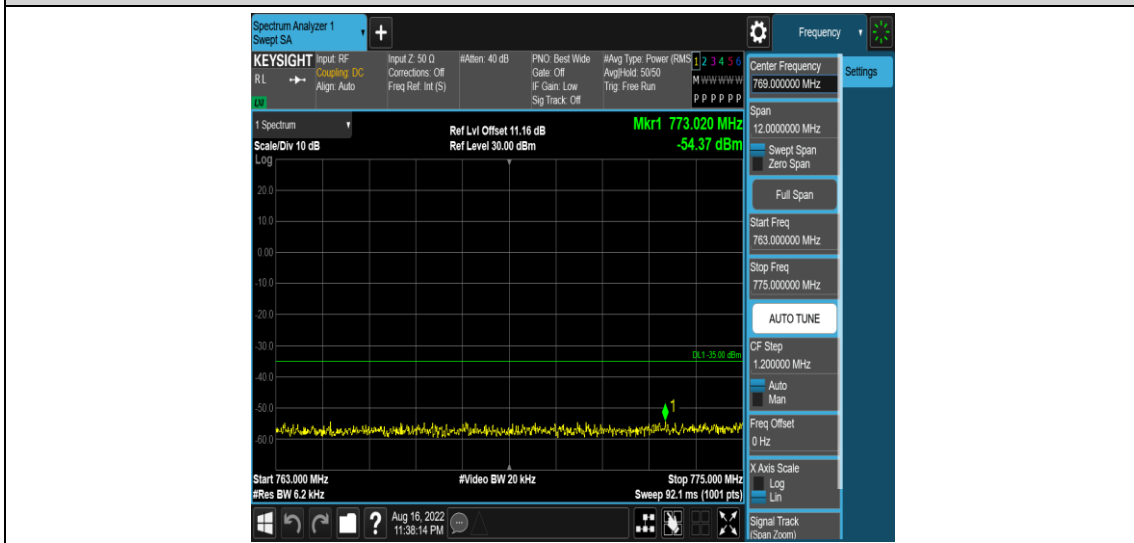

Band13-5MHz-16QAM-23205-1RB#0-Range2:0.15~30MHz

Band13-5MHz-16QAM-23205-1RB#0-Range3:30~1000MHz

Band13-5MHz-16QAM-23205-1RB#0-Range5:763~775MHz

Band13-5MHz-16QAM-23205-1RB#0-Range6:793~805MHz

Band13-5MHz-16QAM-23205-1RB#0-Range4:1000~10000MHz

Band13-5MHz-16QAM-23205-1RB#0-Range7:1559~1610MHz

Band13-5MHz-16QAM-23230-1RB#0-Range1:0.009~0.15MHz

Band13-5MHz-16QAM-23230-1RB#0-Range2:0.15~30MHz

Band13-5MHz-16QAM-23230-1RB#0-Range3:30~1000MHz

Band13-5MHz-16QAM-23230-1RB#0-Range5:763~775MHz