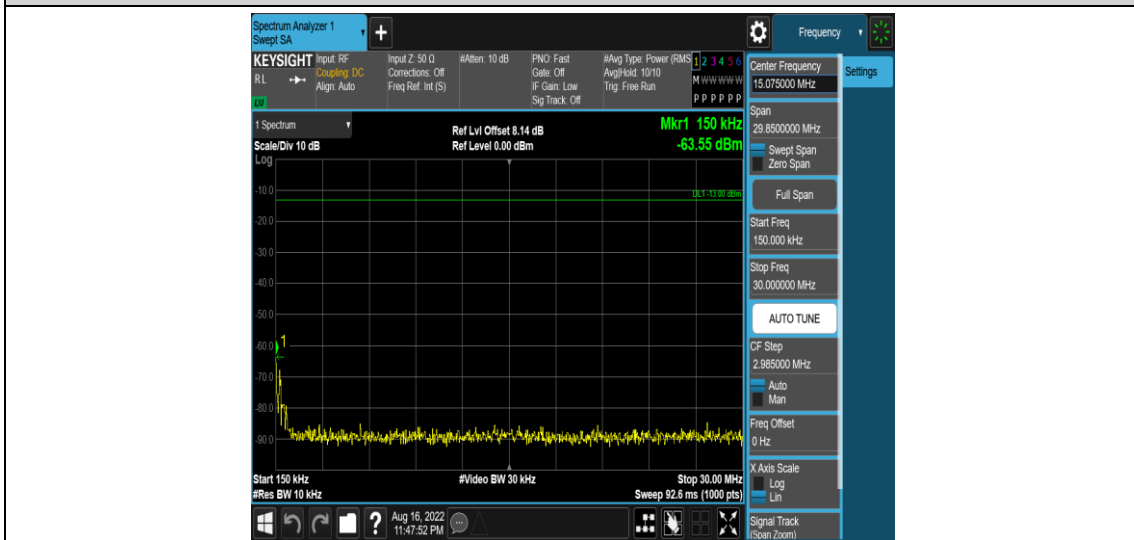

Band13-5MHz-16QAM-23230-1RB#0-Range6:793~805MHz

Band13-5MHz-16QAM-23230-1RB#0-Range4:1000~10000MHz

Band13-5MHz-16QAM-23230-1RB#0-Range7:1559~1610MHz

Band13-5MHz-16QAM-23255-1RB#0-Range1:0.009~0.15MHz

Band13-5MHz-16QAM-23255-1RB#0-Range2:0.15~30MHz

Band13-5MHz-16QAM-23255-1RB#0-Range3:30~1000MHz

Band13-5MHz-16QAM-23255-1RB#0-Range5:763~775MHz

Band13-5MHz-16QAM-23255-1RB#0-Range6:793~805MHz

Band13-5MHz-16QAM-23255-1RB#0-Range4:1000~10000MHz

Band13-5MHz-16QAM-23255-1RB#0-Range7:1559~1610MHz