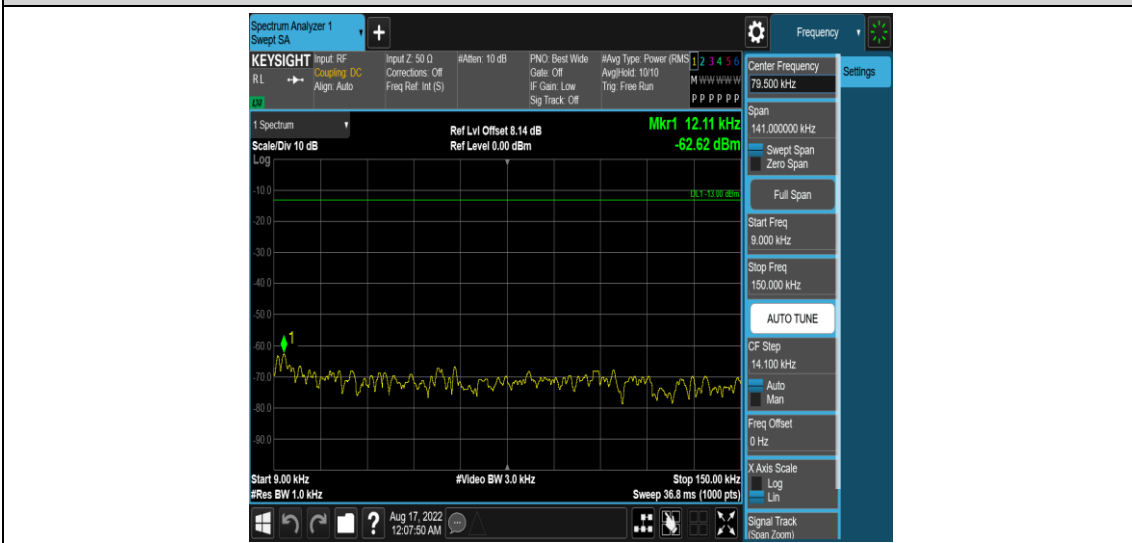

Band13-5MHz-16QAM-23255-1RB#0-Range3:30~1000MHz

Band13-5MHz-16QAM-23255-1RB#0-Range5:763~775MHz

Band13-5MHz-16QAM-23255-1RB#0-Range6:793~805MHz

Band13-5MHz-16QAM-23255-1RB#0-Range4:1000~10000MHz

Band13-5MHz-16QAM-23255-1RB#0-Range7:1559~1610MHz