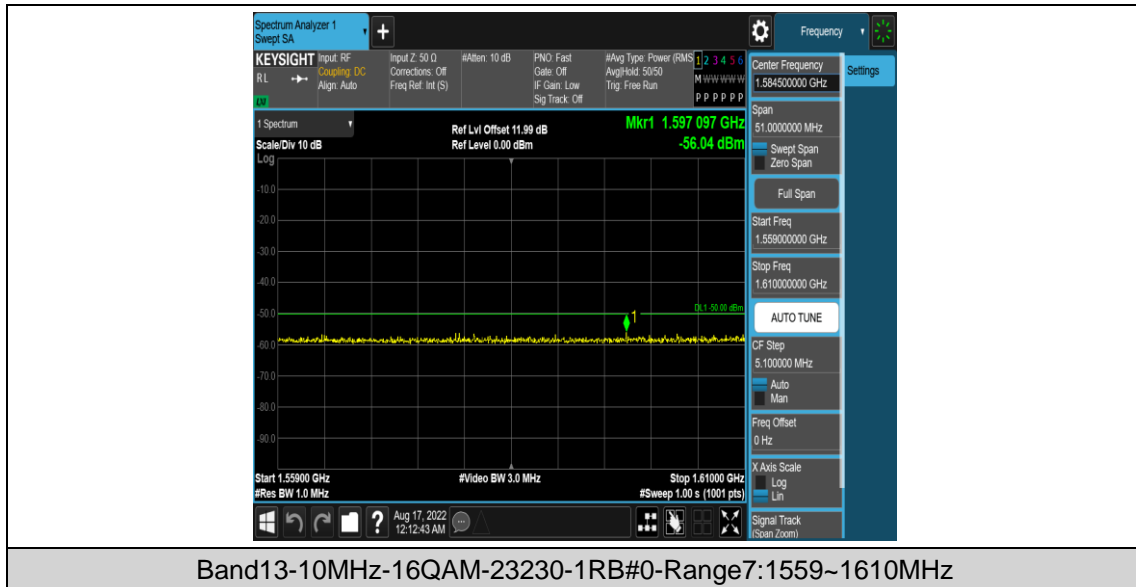

Band13-10MHz-16QAM-23230-1RB#0-Range4:1000~10000MHz