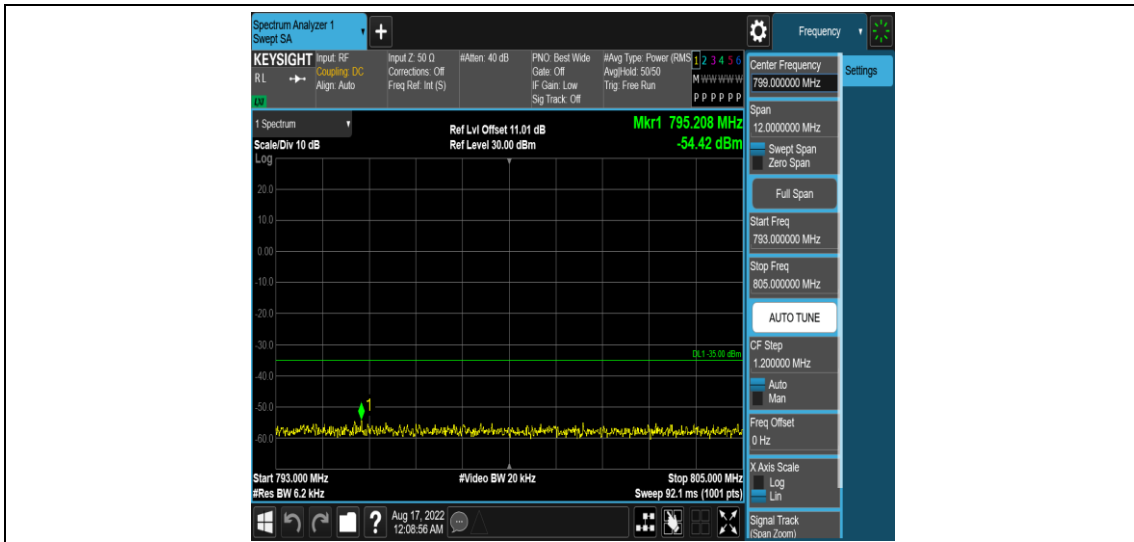

Band13-10MHz-QPSK-23230-1RB#0-Range1:0.009~0.15MHz

Band13-10MHz-QPSK-23230-1RB#0-Range2:0.15~30MHz

Band13-10MHz-QPSK-23230-1RB#0-Range3:30~1000MHz

Band13-10MHz-QPSK-23230-1RB#0-Range5:763~775MHz

Band13-10MHz-QPSK-23230-1RB#0-Range6:793~805MHz