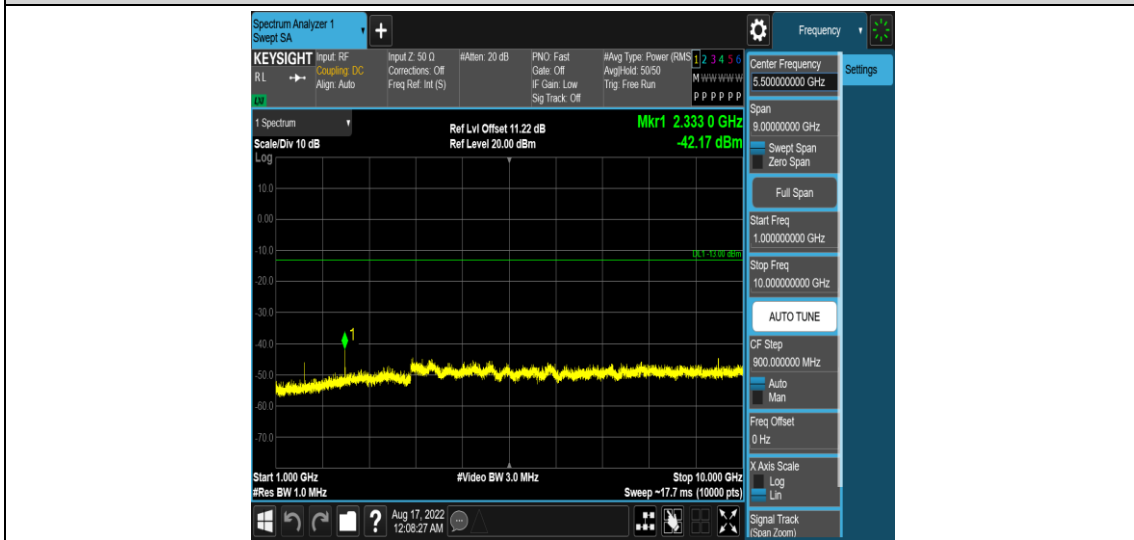

Band13-10MHz-QPSK-23230-1RB#0-Range1:0.009~0.15MHz

Band13-10MHz-QPSK-23230-1RB#0-Range2:0.15~30MHz

Band13-10MHz-QPSK-23230-1RB#0-Range3:30~1000MHz

Band13-10MHz-QPSK-23230-1RB#0-Range5:763~775MHz

Band13-10MHz-QPSK-23230-1RB#0-Range6:793~805MHz