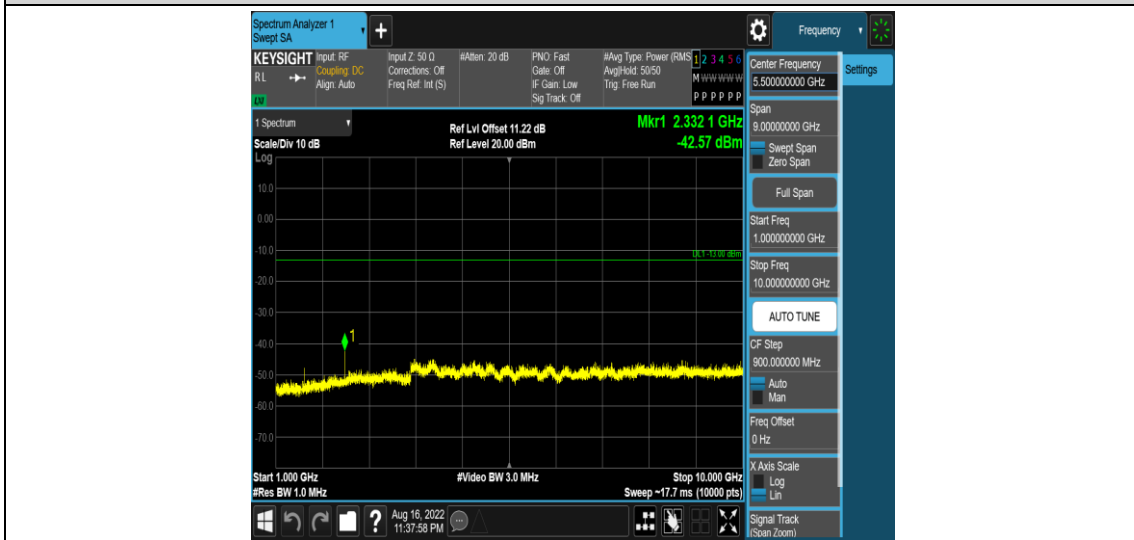

Band13-5MHz-16QAM-23205-1RB#0-Range2:0.15~30MHz

Band13-5MHz-16QAM-23205-1RB#0-Range3:30~1000MHz

Band13-5MHz-16QAM-23205-1RB#0-Range5:763~775MHz

Band13-5MHz-16QAM-23205-1RB#0-Range6:793~805MHz

Band13-5MHz-16QAM-23205-1RB#0-Range4:1000~10000MHz

Band13-5MHz-16QAM-23205-1RB#0-Range7:1559~1610MHz

Band13-5MHz-16QAM-23230-1RB#0-Range1:0.009~0.15MHz

Band13-5MHz-16QAM-23230-1RB#0-Range2:0.15~30MHz

Band13-5MHz-16QAM-23230-1RB#0-Range3:30~1000MHz

Band13-5MHz-16QAM-23230-1RB#0-Range5:763~775MHz