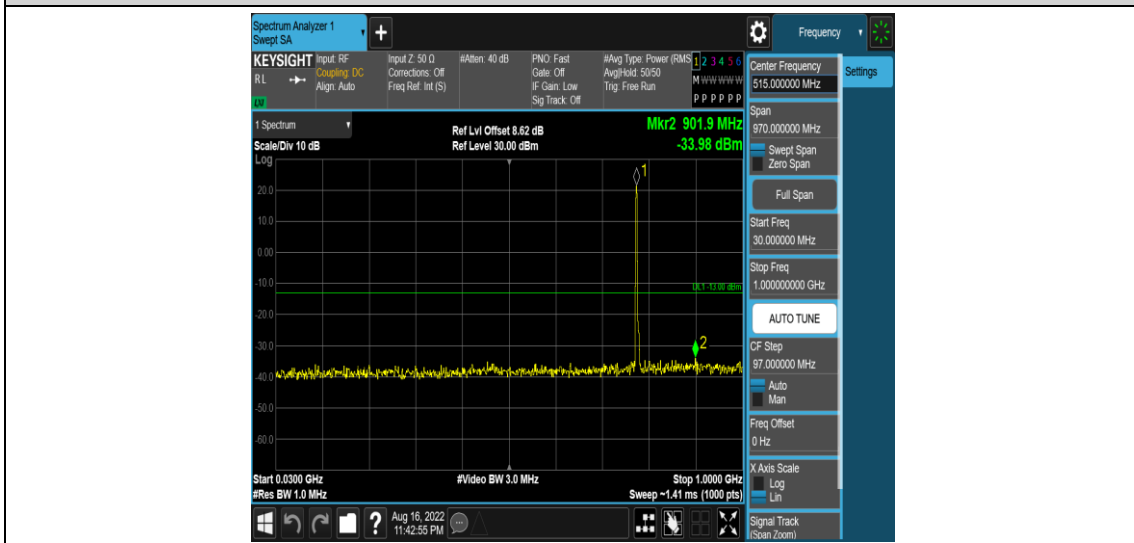

Band13-5MHz-16QAM-23205-1RB#0-Range2:0.15~30MHz

Band13-5MHz-16QAM-23205-1RB#0-Range3:30~1000MHz

Band13-5MHz-16QAM-23205-1RB#0-Range5:763~775MHz

Band13-5MHz-16QAM-23205-1RB#0-Range6:793~805MHz

Band13-5MHz-16QAM-23205-1RB#0-Range4:1000~10000MHz

Band13-5MHz-16QAM-23205-1RB#0-Range7:1559~1610MHz

Band13-5MHz-16QAM-23230-1RB#0-Range1:0.009~0.15MHz

Band13-5MHz-16QAM-23230-1RB#0-Range2:0.15~30MHz

Band13-5MHz-16QAM-23230-1RB#0-Range3:30~1000MHz

Band13-5MHz-16QAM-23230-1RB#0-Range5:763~775MHz