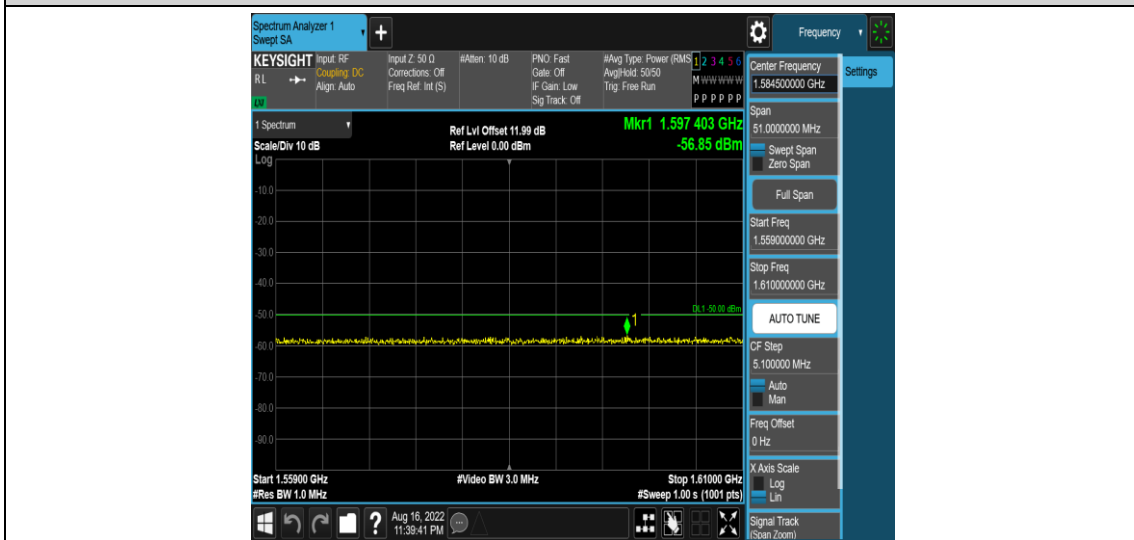

Band13-5MHz-16QAM-23205-1RB#0-Range2:0.15~30MHz

Band13-5MHz-16QAM-23205-1RB#0-Range3:30~1000MHz

Band13-5MHz-16QAM-23205-1RB#0-Range5:763~775MHz

Band13-5MHz-16QAM-23205-1RB#0-Range6:793~805MHz

Band13-5MHz-16QAM-23205-1RB#0-Range4:1000~10000MHz

Band13-5MHz-16QAM-23205-1RB#0-Range7:1559~1610MHz

Band13-5MHz-16QAM-23230-1RB#0-Range1:0.009~0.15MHz

Band13-5MHz-16QAM-23230-1RB#0-Range2:0.15~30MHz

Band13-5MHz-16QAM-23230-1RB#0-Range3:30~1000MHz

Band13-5MHz-16QAM-23230-1RB#0-Range5:763~775MHz

Band13-5MHz-16QAM-23230-1RB#0-Range6:793~805MHz

Band13-5MHz-16QAM-23230-1RB#0-Range4:1000~10000MHz

Band13-5MHz-16QAM-23230-1RB#0-Range7:1559~1610MHz

Band13-5MHz-16QAM-23255-1RB#0-Range1:0.009~0.15MHz

Band13-5MHz-16QAM-23255-1RB#0-Range2:0.15~30MHz