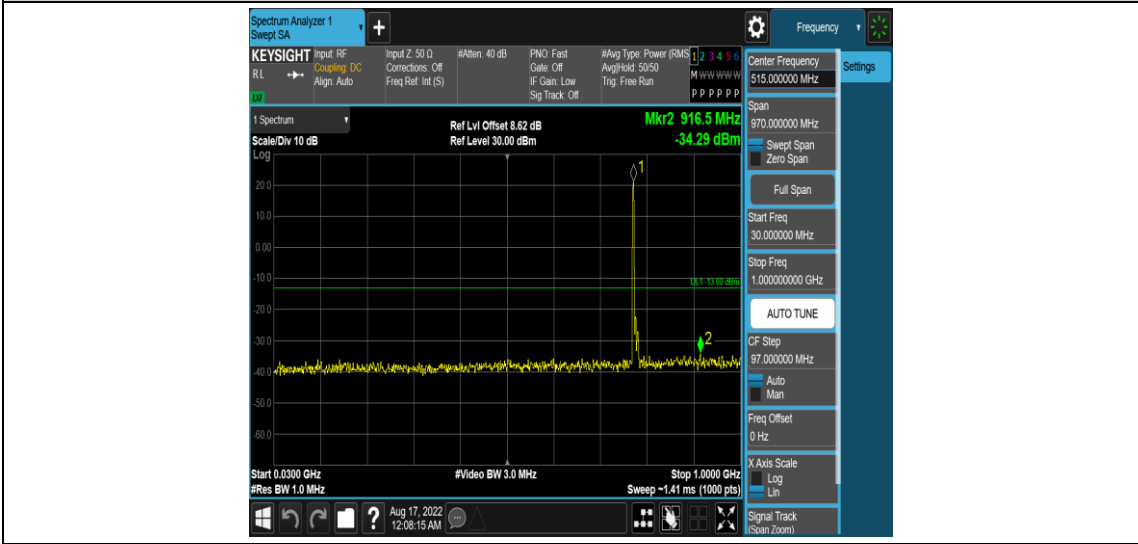

Band13-10MHz-QPSK-23230-1RB#0-Range2:0.15~30MHz