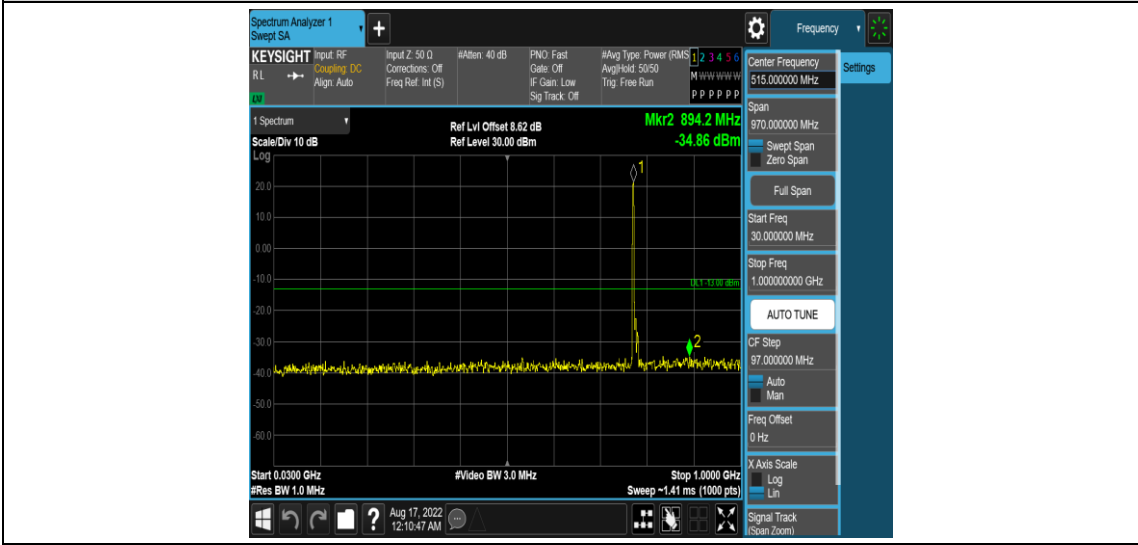

Band13-10MHz-QPSK-23230-1RB#0-Range4:1000~10000MHz

Band13-10MHz-QPSK-23230-1RB#0-Range7:1559~1610MHz

Band13-10MHz-16QAM-23230-1RB#0-Range1:0.009~0.15MHz

Band13-10MHz-16QAM-23230-1RB#0-Range2:0.15~30MHz

Band13-10MHz-16QAM-23230-1RB#0-Range3:30~1000MHz