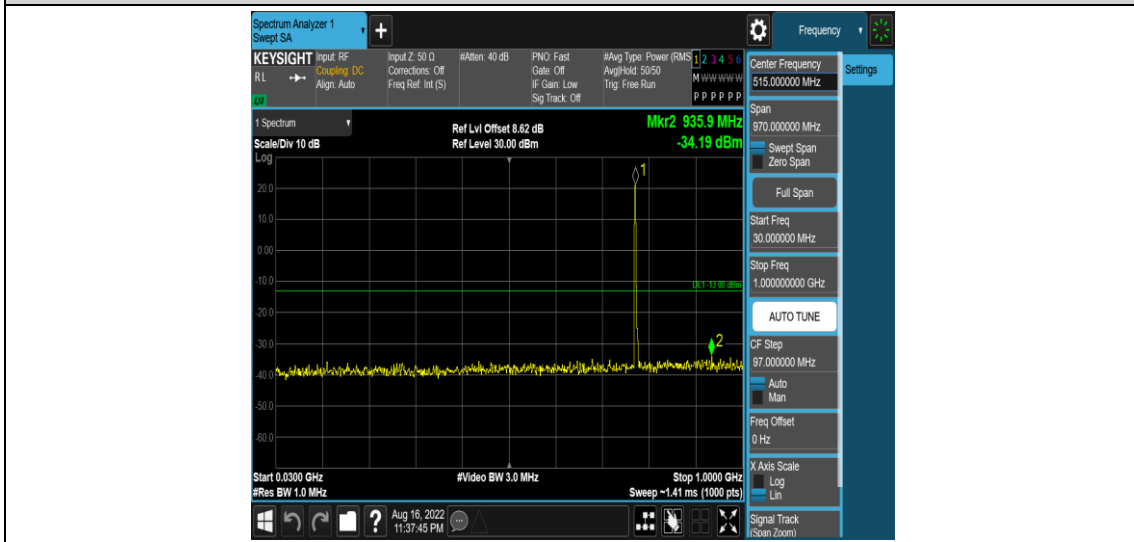

Band13-5MHz-16QAM-23205-1RB#0-Range2:0.15~30MHz

Band13-5MHz-16QAM-23205-1RB#0-Range3:30~1000MHz

Band13-5MHz-16QAM-23205-1RB#0-Range5:763~775MHz

Band13-5MHz-16QAM-23205-1RB#0-Range6:793~805MHz

Band13-5MHz-16QAM-23205-1RB#0-Range4:1000~10000MHz

Band13-5MHz-16QAM-23205-1RB#0-Range7:1559~1610MHz

Band13-5MHz-16QAM-23230-1RB#0-Range1:0.009~0.15MHz

Band13-5MHz-16QAM-23230-1RB#0-Range2:0.15~30MHz

Band13-5MHz-16QAM-23230-1RB#0-Range3:30~1000MHz

Band13-5MHz-16QAM-23230-1RB#0-Range5:763~775MHz