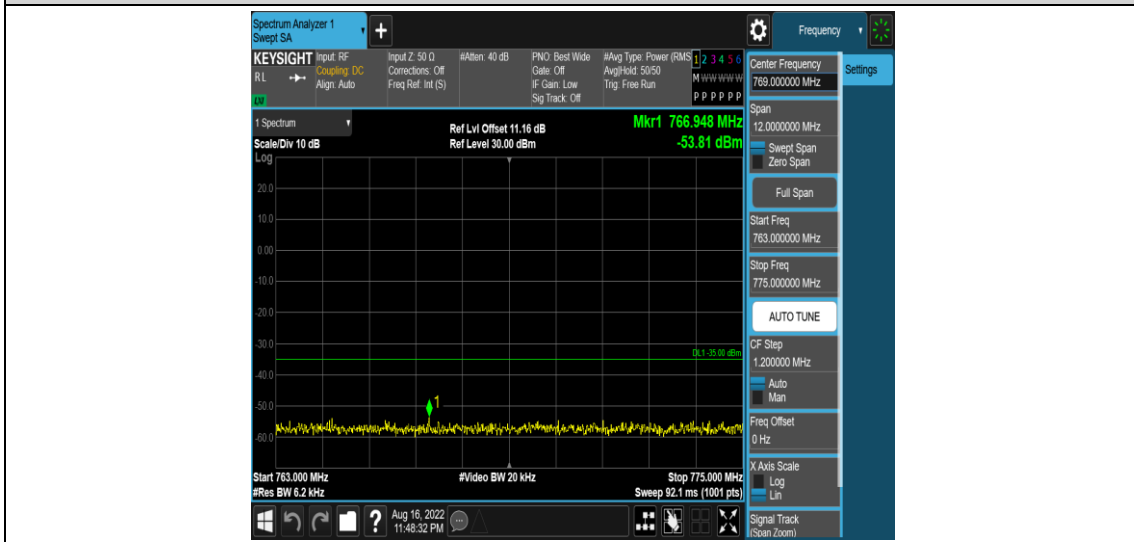

Band13-5MHz-16QAM-23205-1RB#0-Range7:1559~1610MHz

Band13-5MHz-16QAM-23230-1RB#0-Range1:0.009~0.15MHz

Band13-5MHz-16QAM-23230-1RB#0-Range2:0.15~30MHz

Band13-5MHz-16QAM-23230-1RB#0-Range3:30~1000MHz

Band13-5MHz-16QAM-23230-1RB#0-Range5:763~775MHz

Band13-5MHz-16QAM-23230-1RB#0-Range6:793~805MHz

Band13-5MHz-16QAM-23230-1RB#0-Range4:1000~10000MHz

Band13-5MHz-16QAM-23230-1RB#0-Range7:1559~1610MHz

Band13-5MHz-16QAM-23255-1RB#0-Range1:0.009~0.15MHz

Band13-5MHz-16QAM-23255-1RB#0-Range2:0.15~30MHz

Band13-5MHz-16QAM-23255-1RB#0-Range3:30~1000MHz

Band13-5MHz-16QAM-23255-1RB#0-Range5:763~775MHz

Band13-5MHz-16QAM-23255-1RB#0-Range6:793~805MHz

Band13-5MHz-16QAM-23255-1RB#0-Range4:1000~10000MHz

Band13-5MHz-16QAM-23255-1RB#0-Range7:1559~1610MHz