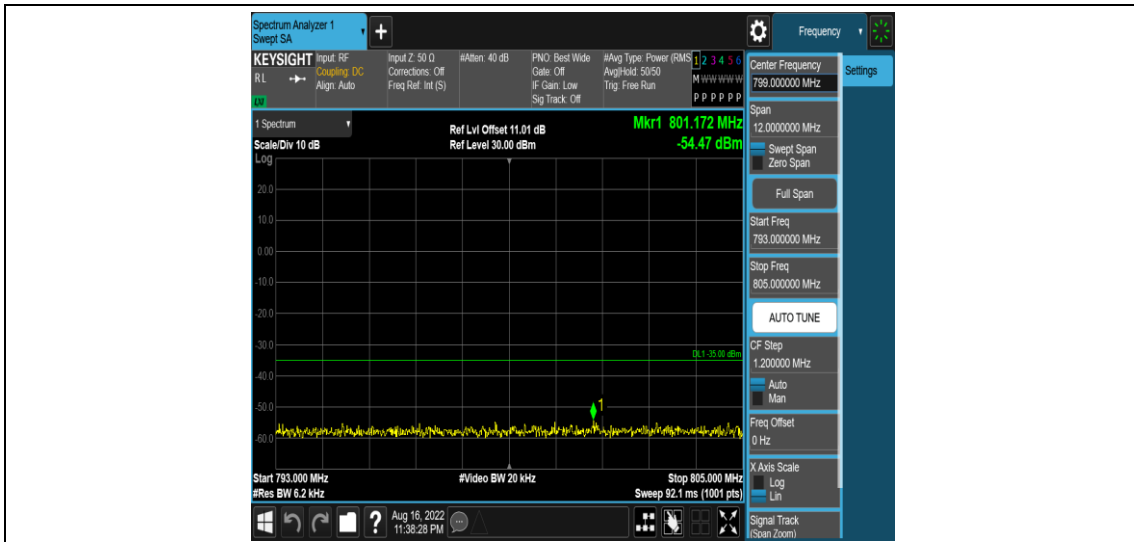

Band13-5MHz-16QAM-23205-1RB#0-Range2:0.15~30MHz

Band13-5MHz-16QAM-23205-1RB#0-Range3:30~1000MHz

Band13-5MHz-16QAM-23205-1RB#0-Range5:763~775MHz

Band13-5MHz-16QAM-23205-1RB#0-Range6:793~805MHz

Band13-5MHz-16QAM-23205-1RB#0-Range4:1000~10000MHz

Band13-5MHz-16QAM-23205-1RB#0-Range7:1559~1610MHz

Band13-5MHz-16QAM-23230-1RB#0-Range1:0.009~0.15MHz

Band13-5MHz-16QAM-23230-1RB#0-Range2:0.15~30MHz

Band13-5MHz-16QAM-23230-1RB#0-Range3:30~1000MHz

Band13-5MHz-16QAM-23230-1RB#0-Range5:763~775MHz