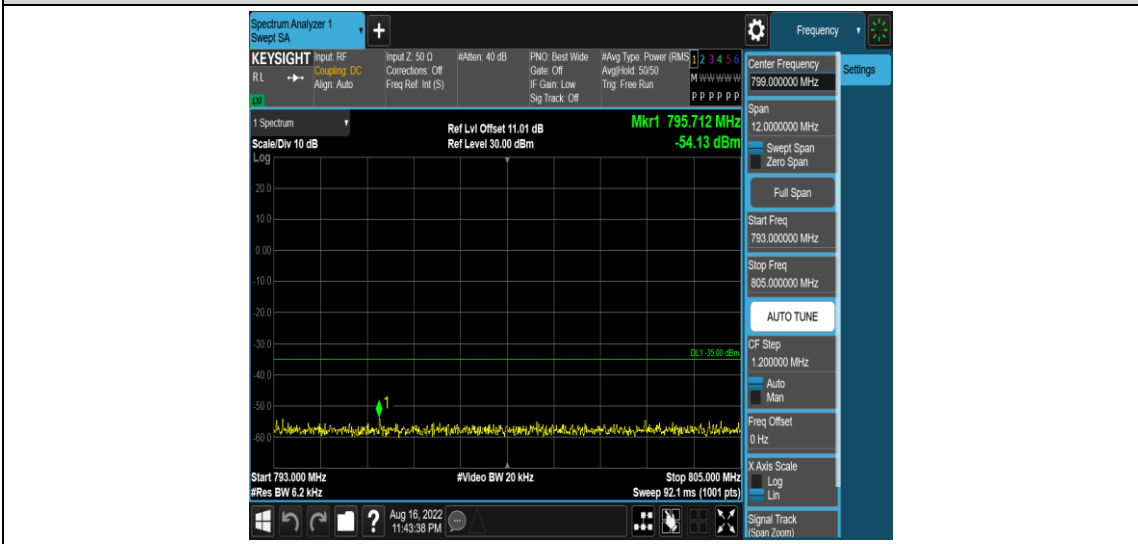

Band13-5MHz-16QAM-23205-1RB#0-Range7:1559~1610MHz

Band13-5MHz-16QAM-23230-1RB#0-Range1:0.009~0.15MHz

Band13-5MHz-16QAM-23230-1RB#0-Range2:0.15~30MHz

Band13-5MHz-16QAM-23230-1RB#0-Range3:30~1000MHz

Band13-5MHz-16QAM-23230-1RB#0-Range5:763~775MHz

Band13-5MHz-16QAM-23230-1RB#0-Range6:793~805MHz

Band13-5MHz-16QAM-23230-1RB#0-Range4:1000~10000MHz

Band13-5MHz-16QAM-23230-1RB#0-Range7:1559~1610MHz

Band13-5MHz-16QAM-23255-1RB#0-Range1:0.009~0.15MHz

Band13-5MHz-16QAM-23255-1RB#0-Range2:0.15~30MHz