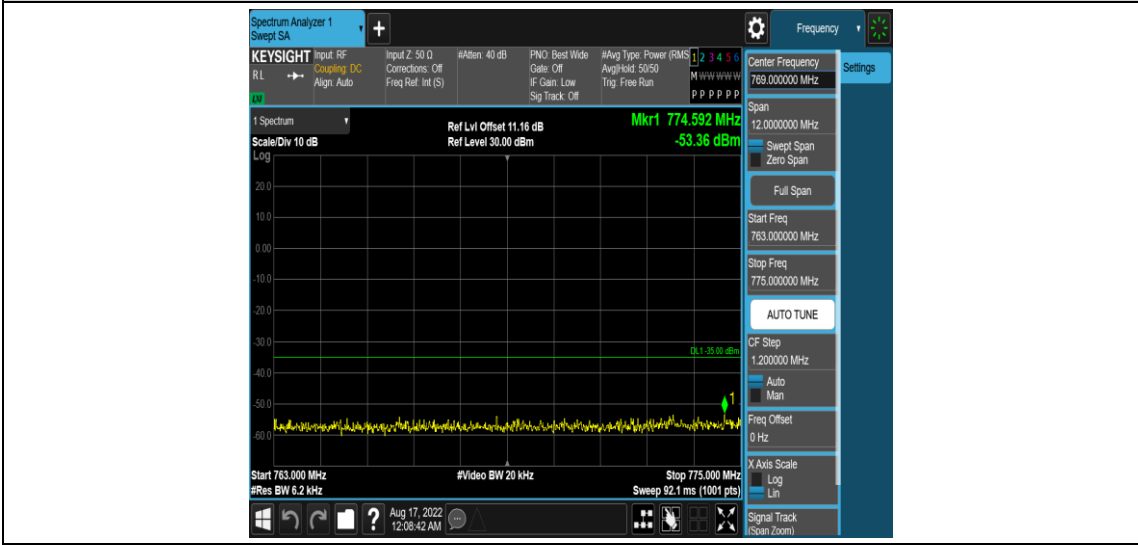

Band13-10MHz-QPSK-23230-1RB#0-Range3:30~1000MHz