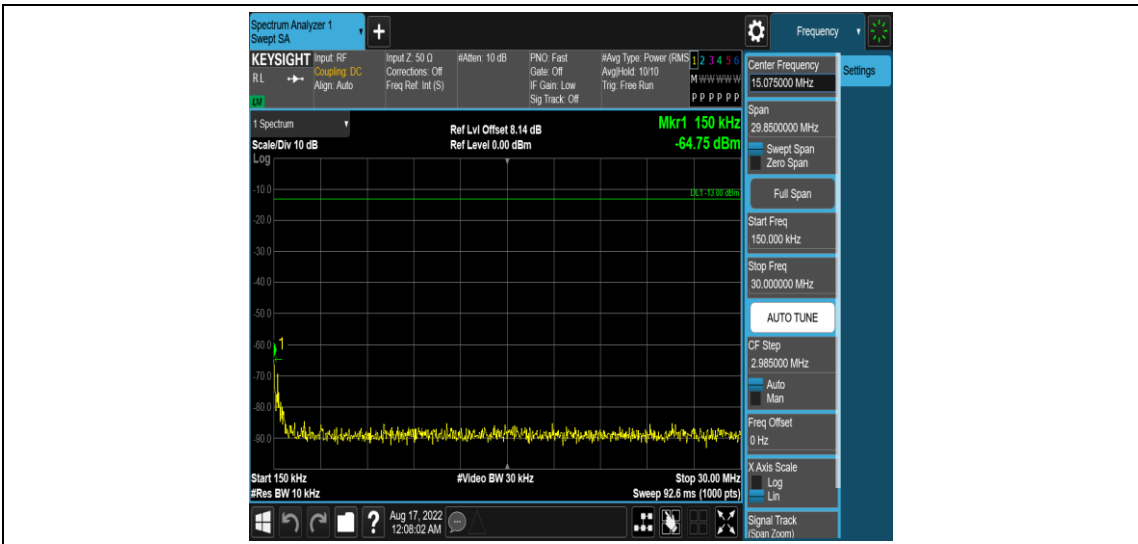

Band13-10MHz-QPSK-23230-1RB#0-Range1:0.009~0.15MHz