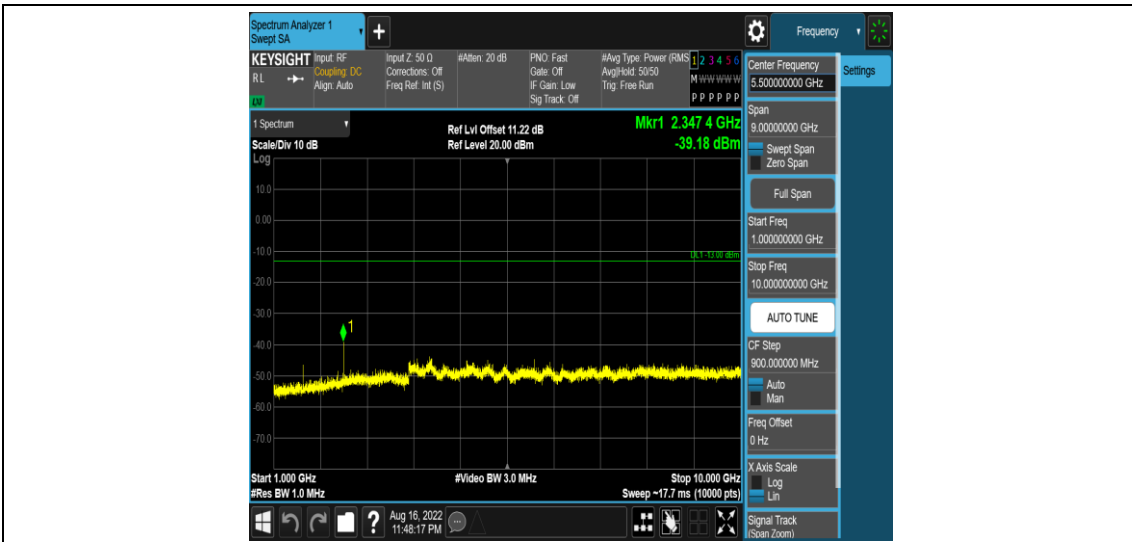

Band13-5MHz-16QAM-23255-1RB#0-Range6:793~805MHz