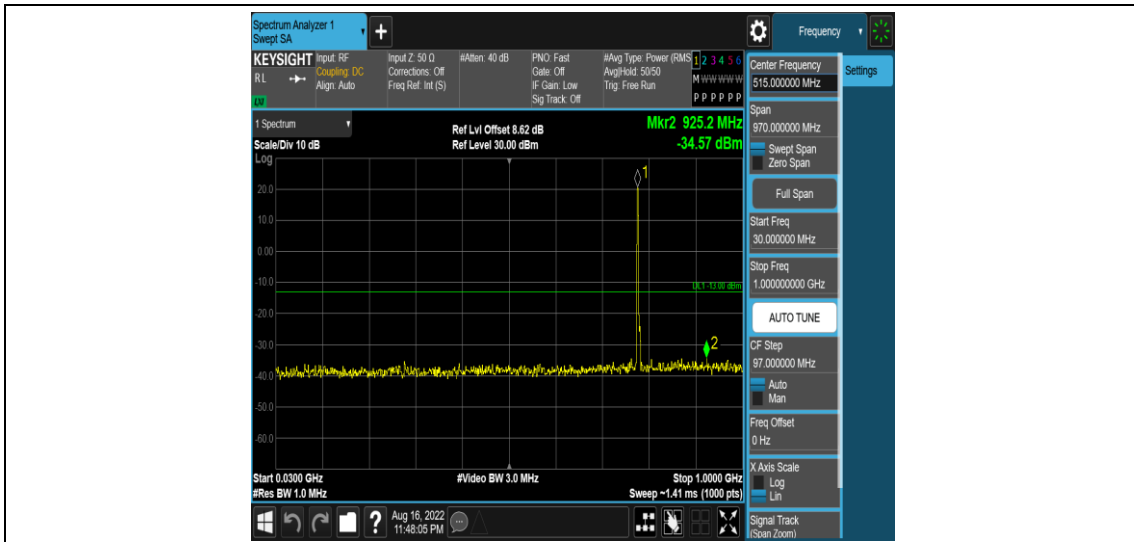

Band13-5MHz-16QAM-23230-1RB#0-Range6:793~805MHz

Band13-5MHz-16QAM-23230-1RB#0-Range4:1000~10000MHz

Band13-5MHz-16QAM-23230-1RB#0-Range7:1559~1610MHz

Band13-5MHz-16QAM-23255-1RB#0-Range1:0.009~0.15MHz

Band13-5MHz-16QAM-23255-1RB#0-Range2:0.15~30MHz