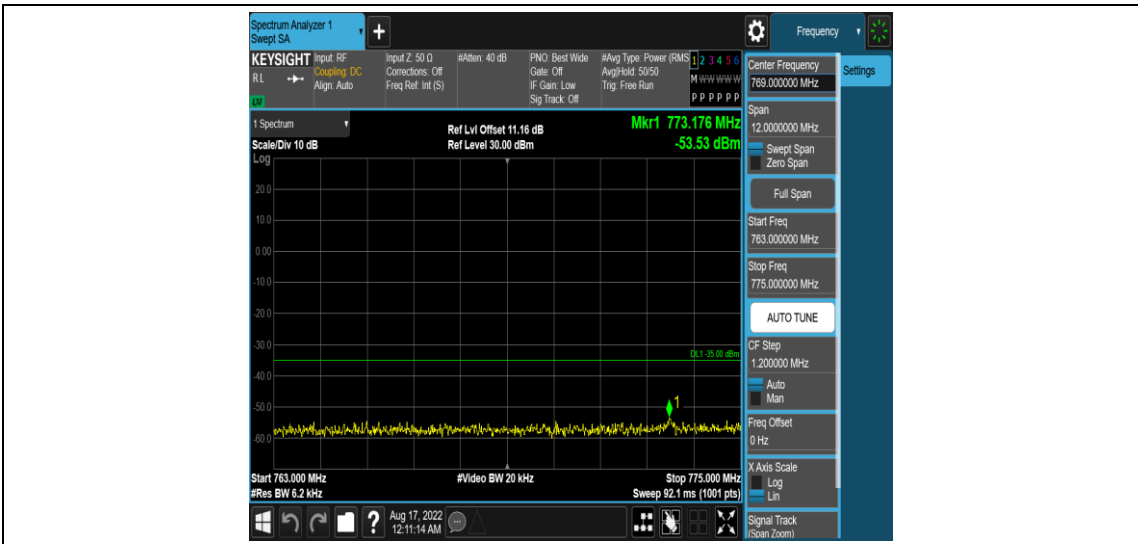

Band13-10MHz-QPSK-23230-1RB#0-Range4:1000~10000MHz

Band13-10MHz-QPSK-23230-1RB#0-Range7:1559~1610MHz

Band13-10MHz-16QAM-23230-1RB#0-Range1:0.009~0.15MHz

Band13-10MHz-16QAM-23230-1RB#0-Range2:0.15~30MHz

Band13-10MHz-16QAM-23230-1RB#0-Range3:30~1000MHz