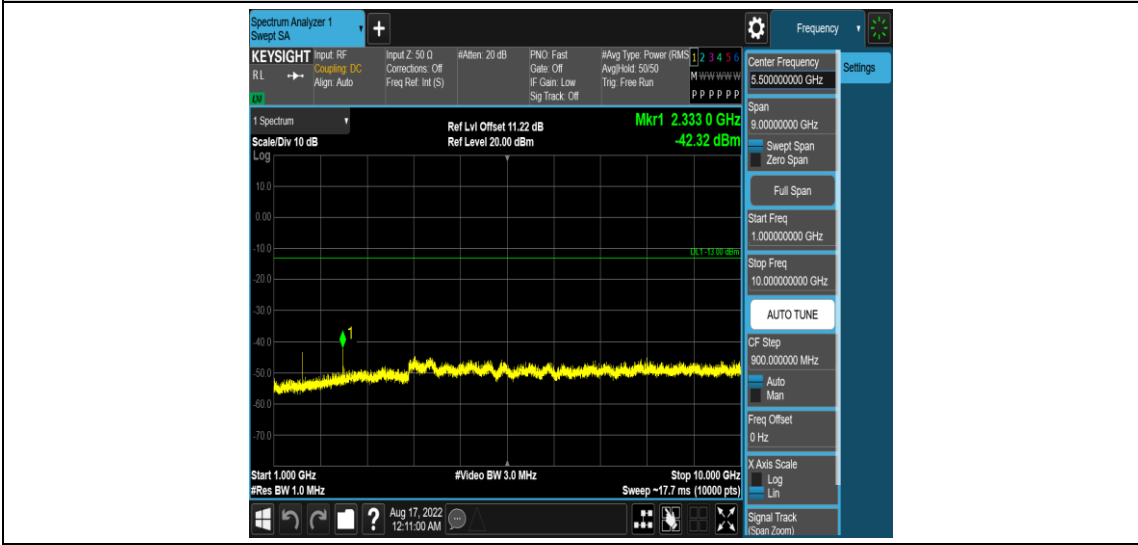

Band13-10MHz-16QAM-23230-1RB#0-Range6:793~805MHz