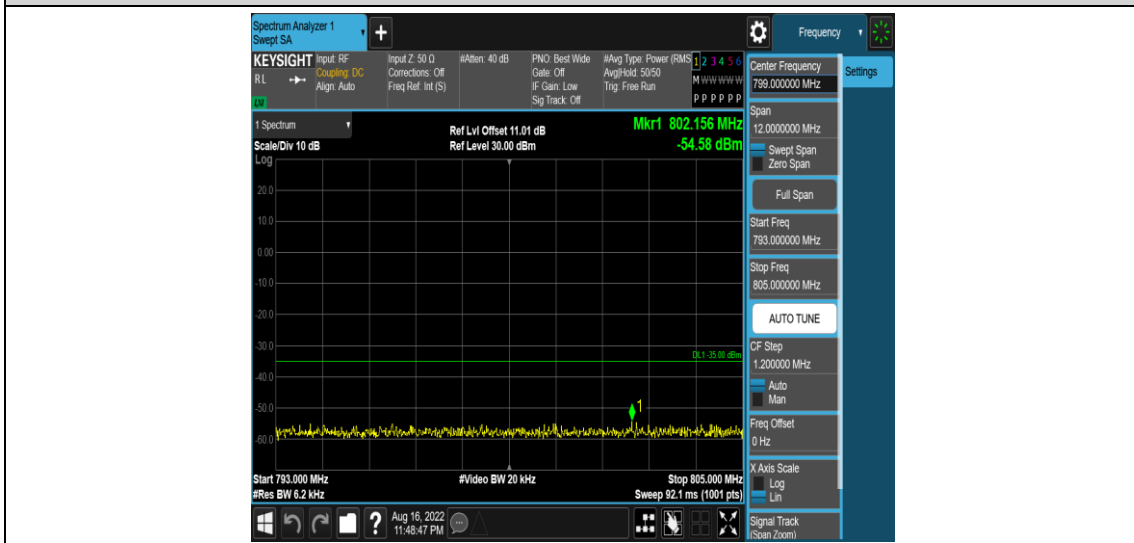

Band13-5MHz-16QAM-23230-1RB#0-Range6:793~805MHz

Band13-5MHz-16QAM-23230-1RB#0-Range4:1000~10000MHz

Band13-5MHz-16QAM-23230-1RB#0-Range7:1559~1610MHz

Band13-5MHz-16QAM-23255-1RB#0-Range1:0.009~0.15MHz

Band13-5MHz-16QAM-23255-1RB#0-Range2:0.15~30MHz

Band13-5MHz-16QAM-23255-1RB#0-Range3:30~1000MHz

Band13-5MHz-16QAM-23255-1RB#0-Range5:763~775MHz

Band13-5MHz-16QAM-23255-1RB#0-Range6:793~805MHz

Band13-5MHz-16QAM-23255-1RB#0-Range4:1000~10000MHz

Band13-5MHz-16QAM-23255-1RB#0-Range7:1559~1610MHz