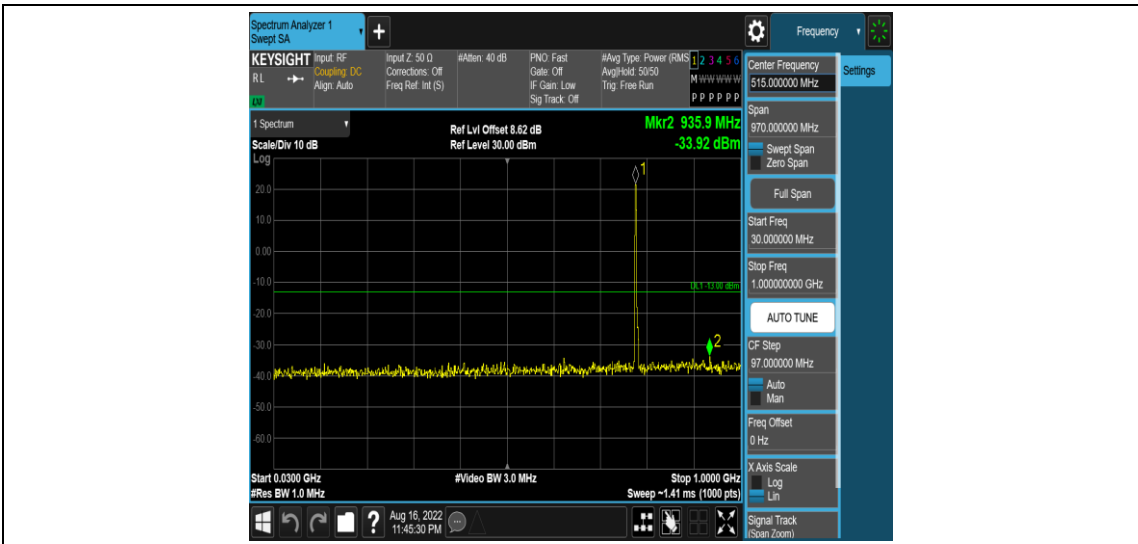

Band13-5MHz-QPSK-23230-1RB#0-Range6:793~805MHz

Band13-5MHz-QPSK-23230-1RB#0-Range4:1000~10000MHz

Band13-5MHz-QPSK-23230-1RB#0-Range7:1559~1610MHz

Band13-5MHz-QPSK-23255-1RB#0-Range1:0.009~0.15MHz

Band13-5MHz-QPSK-23255-1RB#0-Range2:0.15~30MHz