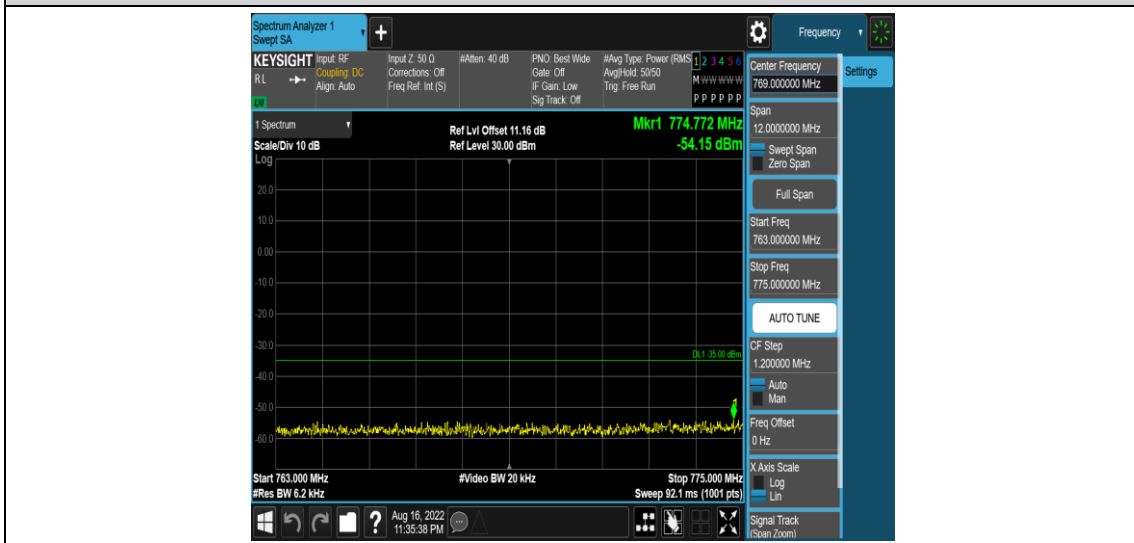

Test Graphs

Band13-5MHz-QPSK-23205-1RB#0-Range2:0.15~30MHz

Band13-5MHz-QPSK-23205-1RB#0-Range3:30~100MHz

Band13-5MHz-QPSK-23205-1RB#0-Range5:763~775MHz

Band13-5MHz-QPSK-23205-1RB#0-Range6:793~805MHz

Band13-5MHz-QPSK-23205-1RB#0-Range4:1000~10000MHz