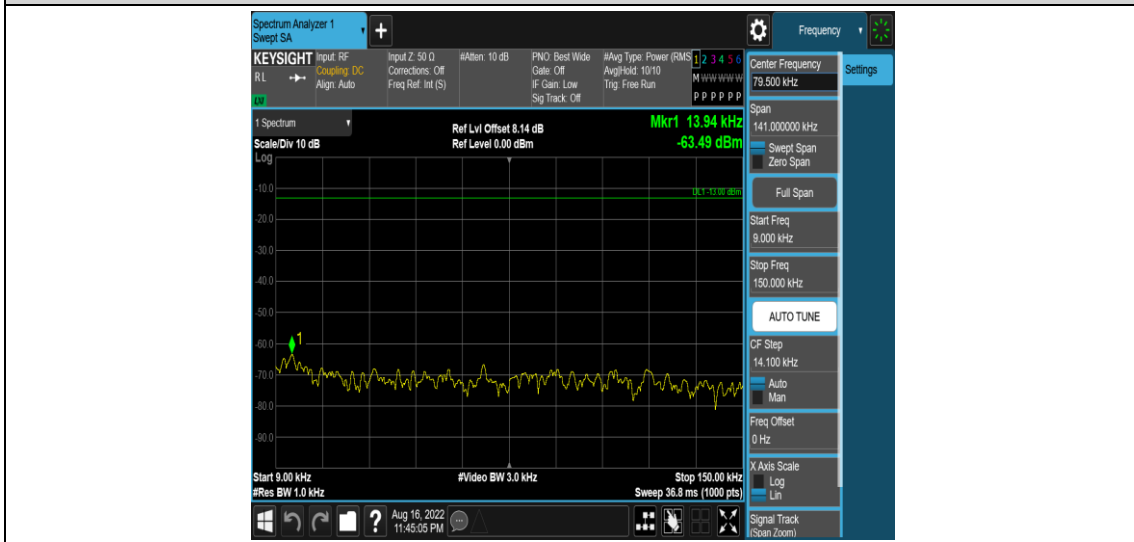

Band13-5MHz-QPSK-23255-1RB#0-Range1:0.009~0.15MHz