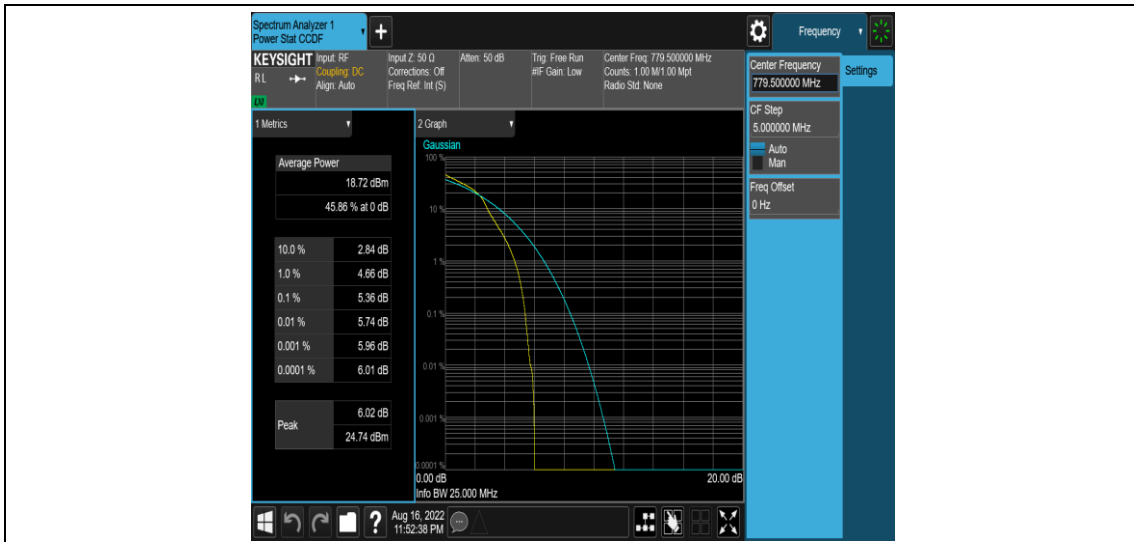

Test Graphs

Band13-5MHz-QPSK-23205-1RB#0

Band13-5MHz-QPSK-23205-25RB#0

Band13-5MHz-16QAM-23205-1RB#0

Band13-5MHz-16QAM-23205-25RB#0

Band13-5MHz-16QAM-23230-1RB#0

Band13-5MHz-16QAM-23230-25RB#0

Band13-5MHz-16QAM-23255-1RB#0