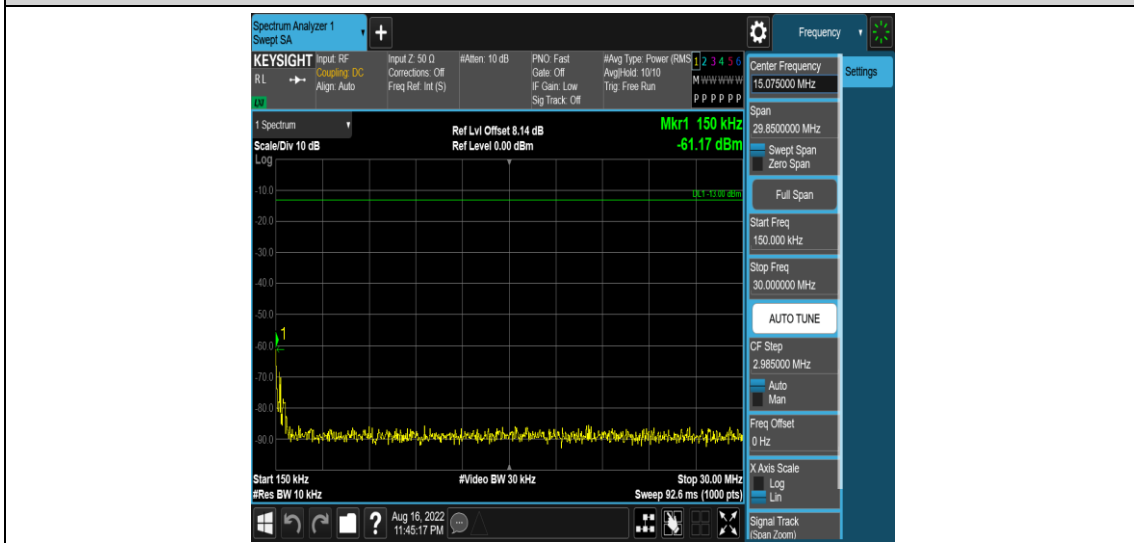

Band13-5MHz-QPSK-23230-1RB#0-Range6:793~805MHz

Band13-5MHz-QPSK-23230-1RB#0-Range4:1000~10000MHz

Band13-5MHz-QPSK-23230-1RB#0-Range7:1559~1610MHz

Band13-5MHz-QPSK-23255-1RB#0-Range1:0.009~0.15MHz

Band13-5MHz-QPSK-23255-1RB#0-Range2:0.15~30MHz

Band13-5MHz-QPSK-23255-1RB#0-Range3:30~1000MHz

Band13-5MHz-QPSK-23255-1RB#0-Range5:763~775MHz

Band13-5MHz-QPSK-23255-1RB#0-Range6:793~805MHz

Band13-5MHz-QPSK-23255-1RB#0-Range4:1000~10000MHz

Band13-5MHz-QPSK-23255-1RB#0-Range7:1559~1610MHz