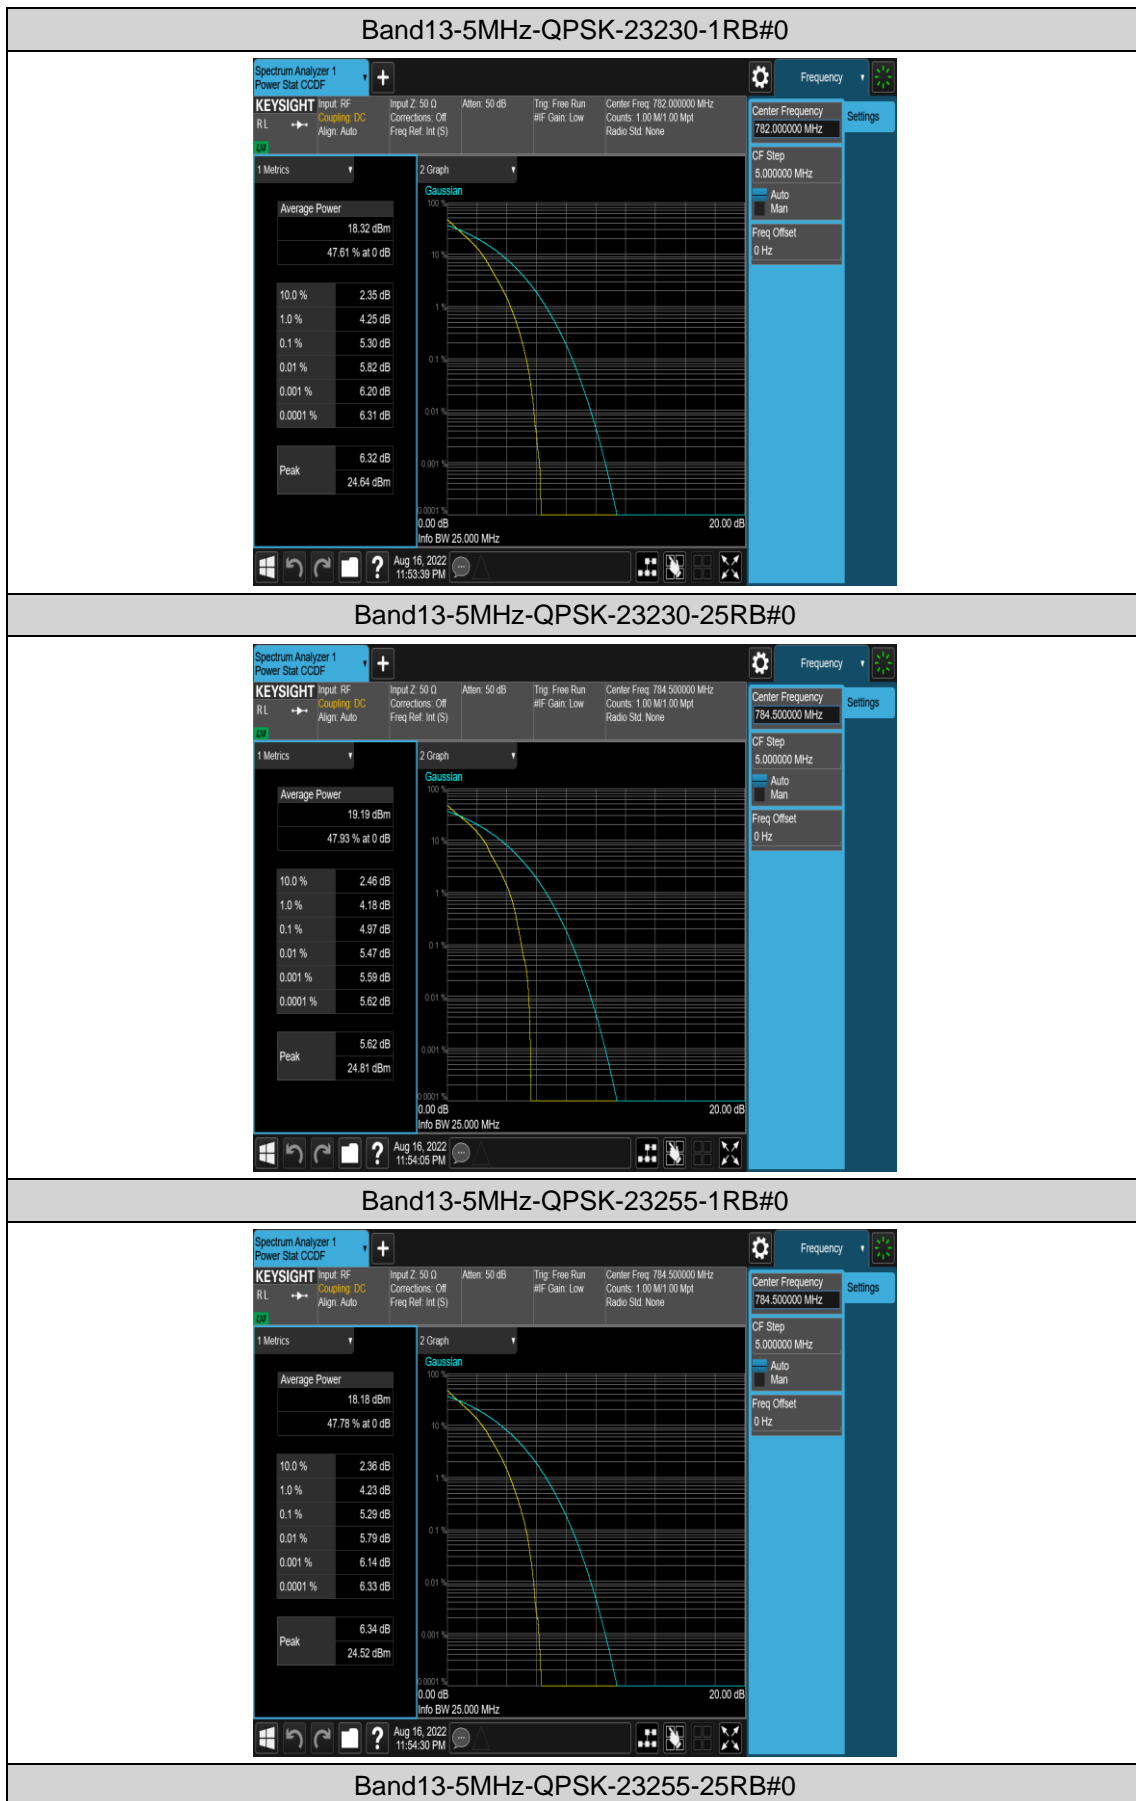

Test Graphs

Band13-5MHz-QPSK-23205-1RB#0

Band13-5MHz-QPSK-23205-25RB#0

Band13-5MHz-16QAM-23205-1RB#0

Band13-5MHz-16QAM-23205-25RB#0

Band13-5MHz-16QAM-23230-1RB#0

Band13-5MHz-16QAM-23230-25RB#0

Band13-5MHz-16QAM-23255-1RB#0