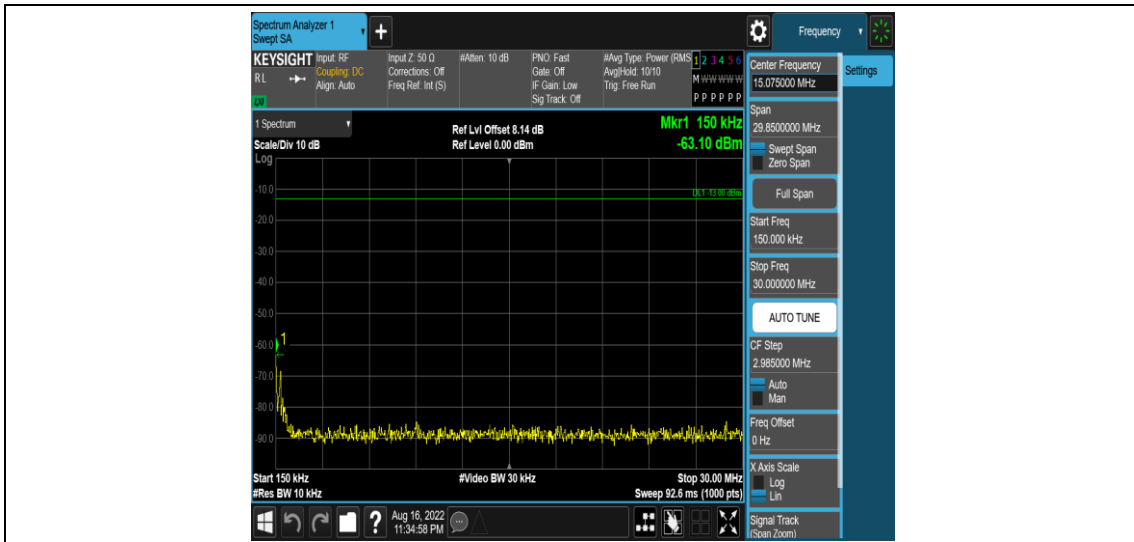

Band13-5MHz-QPSK-23205-1RB#0-Range2:0.15~30MHz