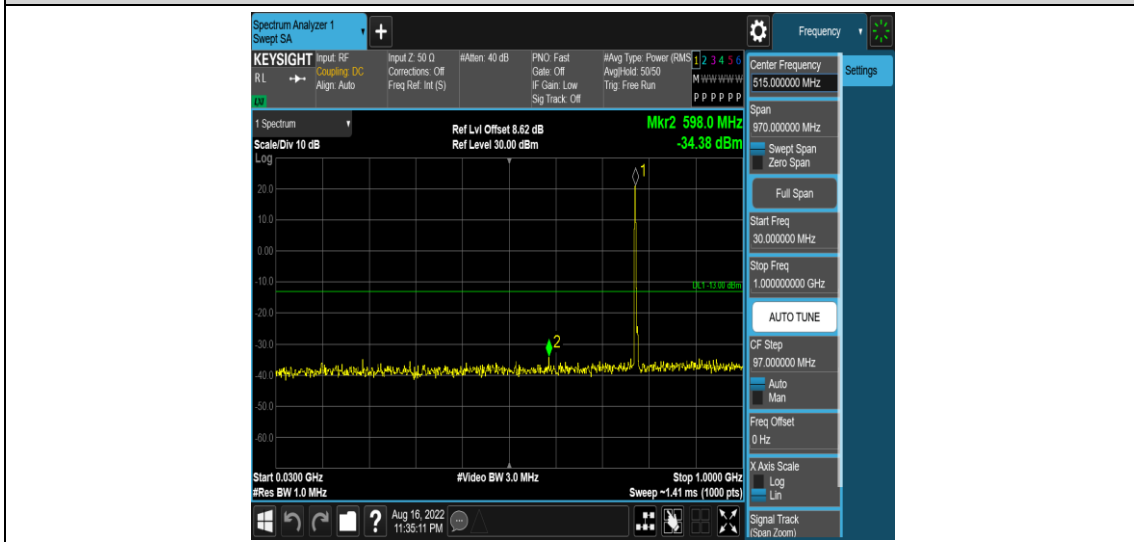

Band13-5MHz-QPSK-23205-1RB#0-Range3:30~100MHz