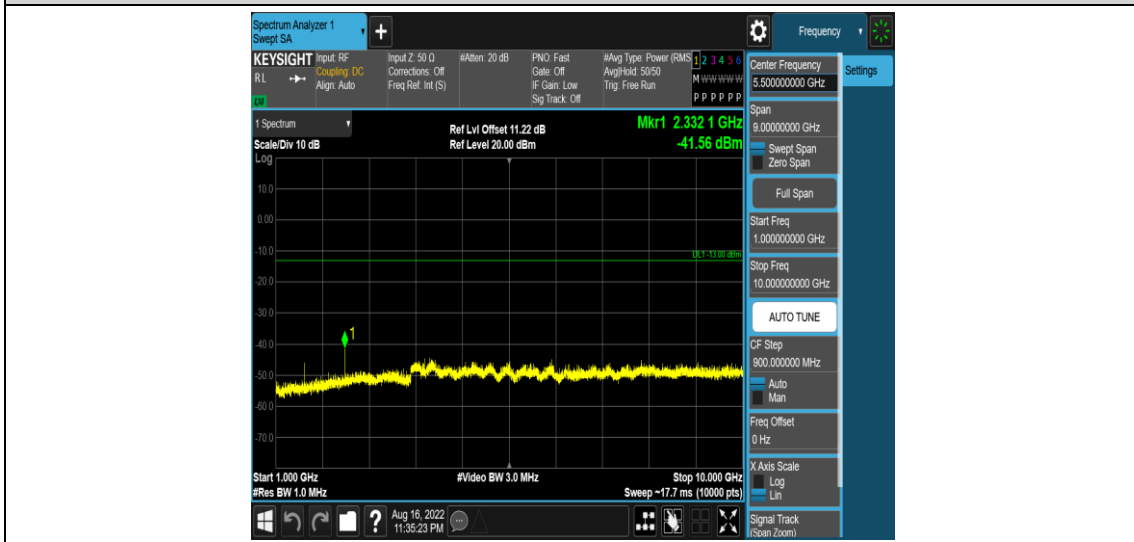

Test Graphs

Band13-5MHz-QPSK-23205-1RB#0-Range2:0.15~30MHz

Band13-5MHz-QPSK-23205-1RB#0-Range3:30~100MHz

Band13-5MHz-QPSK-23205-1RB#0-Range5:763~775MHz

Band13-5MHz-QPSK-23205-1RB#0-Range6:793~805MHz

Band13-5MHz-QPSK-23205-1RB#0-Range4:1000~10000MHz