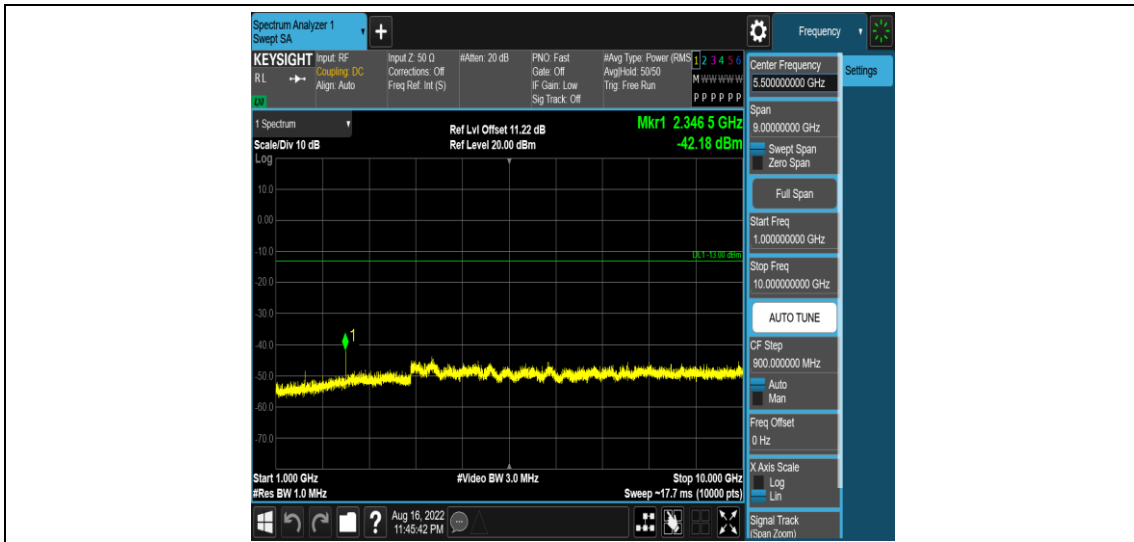

Band13-5MHz-QPSK-23255-1RB#0-Range4:1000~10000MHz