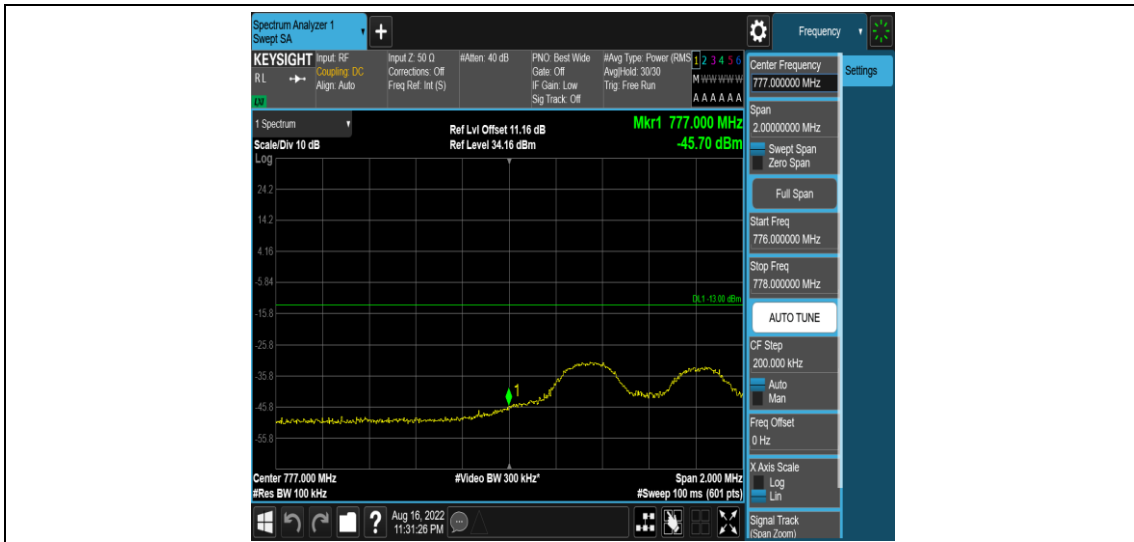

Band13-5MHz-QPSK-23205-1RB#24