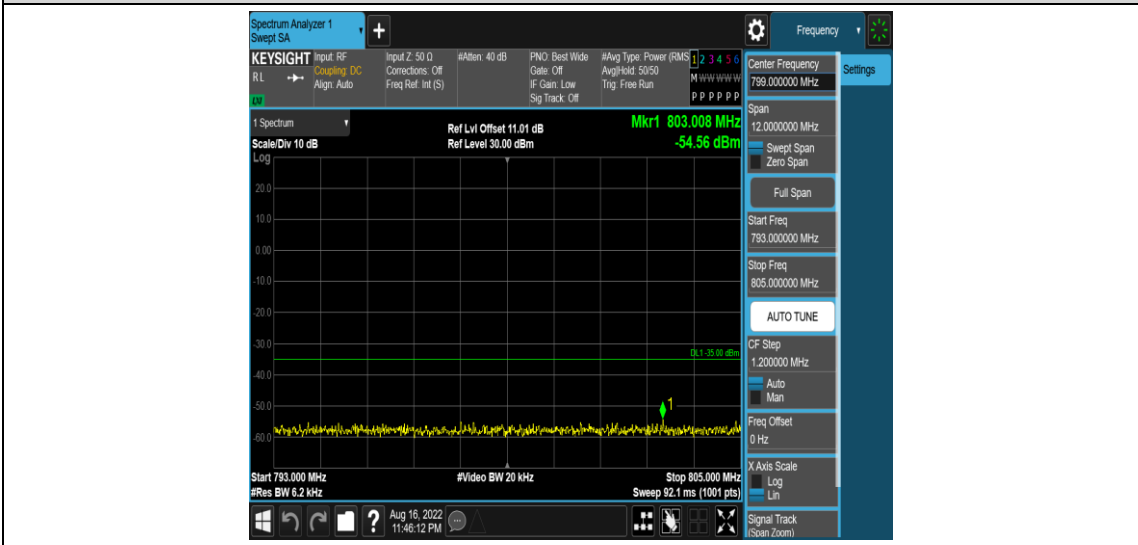

Band13-5MHz-QPSK-23255-1RB#0-Range6:793~805MHz