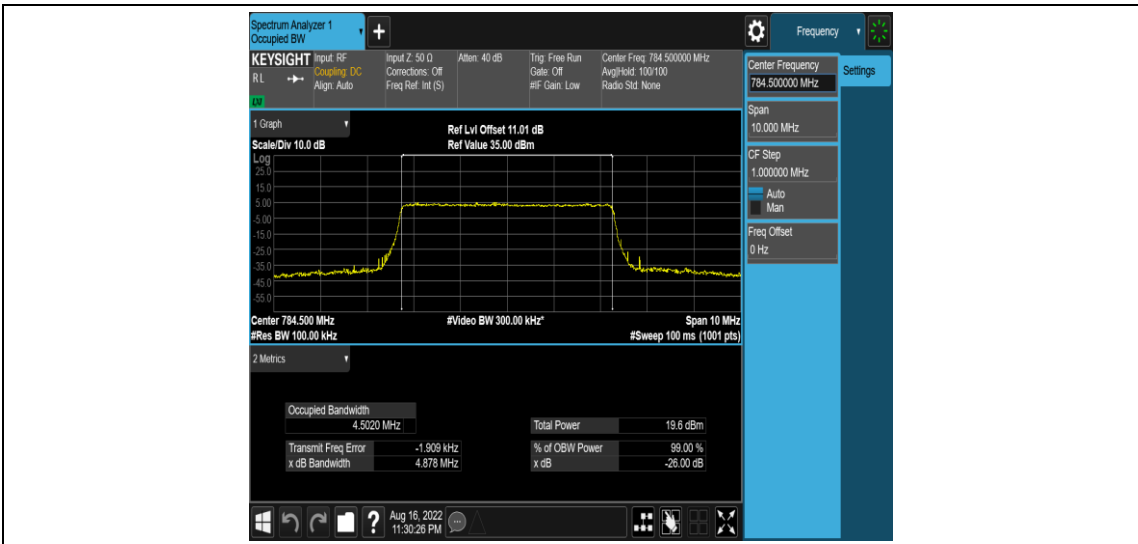

Test Graphs

Band13-5MHz-QPSK-23205-25RB#0

Band13-5MHz-QPSK-23230-25RB#0

Band13-5MHz-QPSK-23255-25RB#0

Band13-5MHz-16QAM-23205-25RB#0

Band13-5MHz-16QAM-23230-25RB#0

Appendix D: Band Edge

Test Result