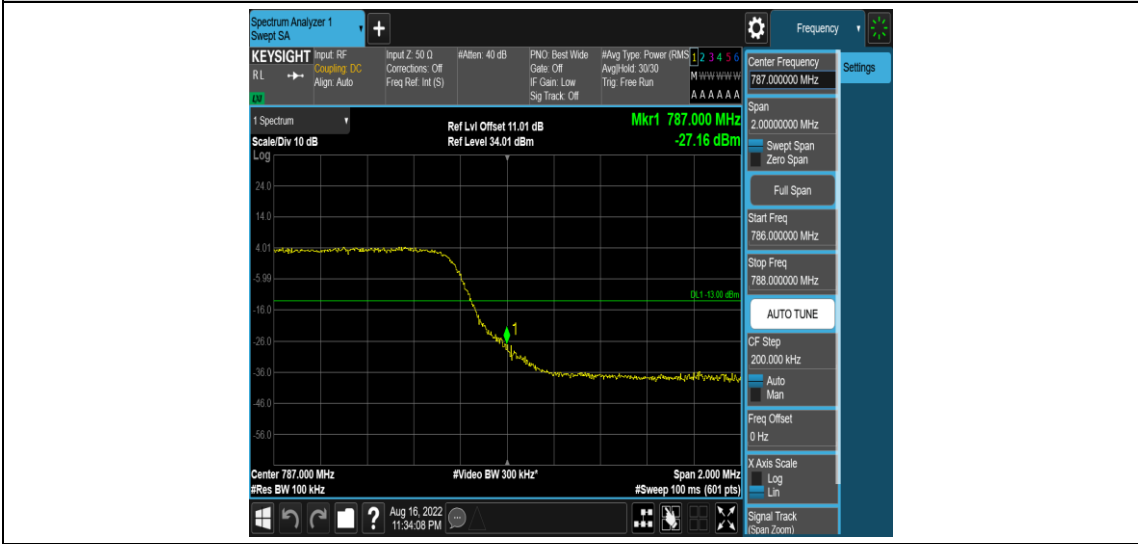

Test Graphs

Band13-5MHz-QPSK-23205-1RB#24

Band13-5MHz-QPSK-23205-25RB#0

Band13-5MHz-QPSK-23255-1RB#0

Band13-5MHz-QPSK-23255-1RB#24

Band13-5MHz-QPSK-23255-25RB#0

Band13-5MHz-16QAM-23205-1RB#0

Band13-5MHz-16QAM-23205-1RB#24