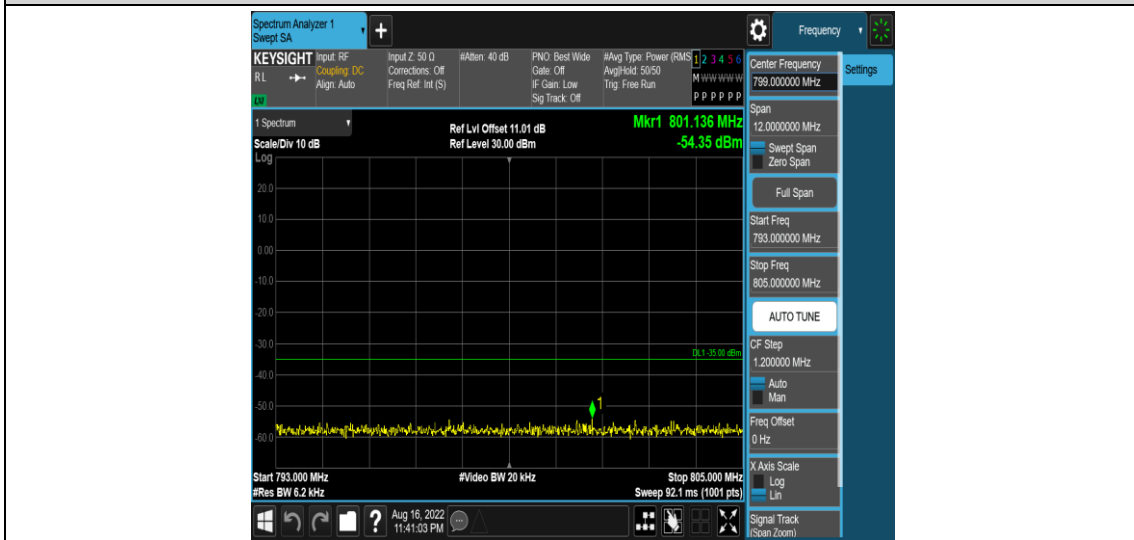

Test Graphs

Band13-5MHz-QPSK-23205-1RB#0-Range2:0.15~30MHz

Band13-5MHz-QPSK-23205-1RB#0-Range3:30~100MHz

Band13-5MHz-QPSK-23205-1RB#0-Range5:763~775MHz

Band13-5MHz-QPSK-23205-1RB#0-Range6:793~805MHz

Band13-5MHz-QPSK-23205-1RB#0-Range4:1000~10000MHz

Band13-5MHz-QPSK-23205-1RB#0-Range7:1559~1610MHz

Band13-5MHz-QPSK-23230-1RB#0-Range1:0.009~0.15MHz

Band13-5MHz-QPSK-23230-1RB#0-Range2:0.15~30MHz

Band13-5MHz-QPSK-23230-1RB#0-Range3:30~1000MHz

Band13-5MHz-QPSK-23230-1RB#0-Range5:763~775MHz

Band13-5MHz-QPSK-23230-1RB#0-Range6:793~805MHz

Band13-5MHz-QPSK-23230-1RB#0-Range4:1000~10000MHz

Band13-5MHz-QPSK-23230-1RB#0-Range7:1559~1610MHz

Band13-5MHz-QPSK-23255-1RB#0-Range1:0.009~0.15MHz

Band13-5MHz-QPSK-23255-1RB#0-Range2:0.15~30MHz