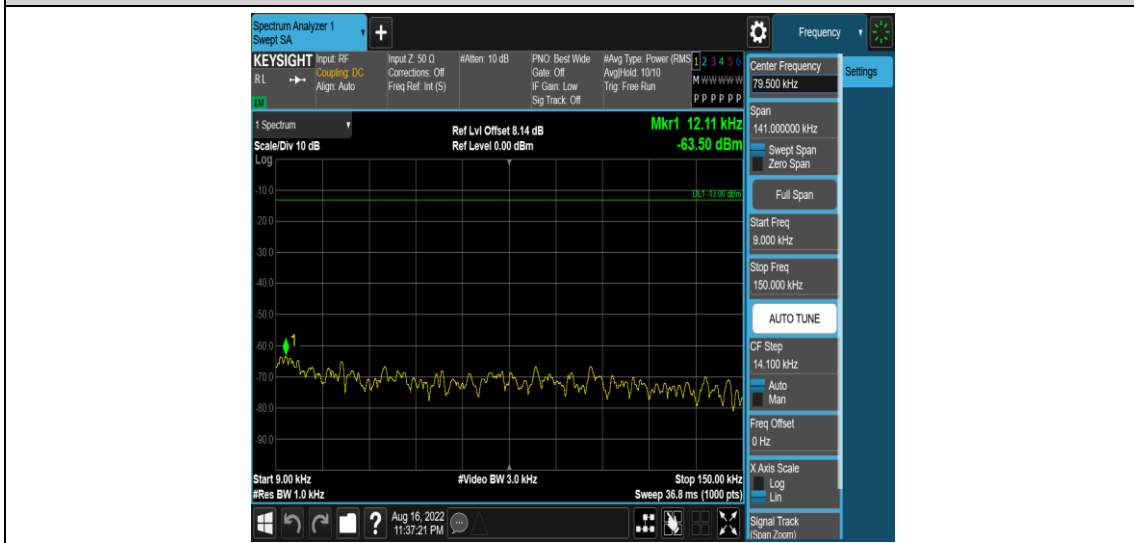

Band13-5MHz-QPSK-23255-1RB#0-Range3:30~1000MHz

Band13-5MHz-QPSK-23255-1RB#0-Range5:763~775MHz

Band13-5MHz-QPSK-23255-1RB#0-Range6:793~805MHz

Band13-5MHz-QPSK-23255-1RB#0-Range4:1000~10000MHz

Band13-5MHz-QPSK-23255-1RB#0-Range7:1559~1610MHz