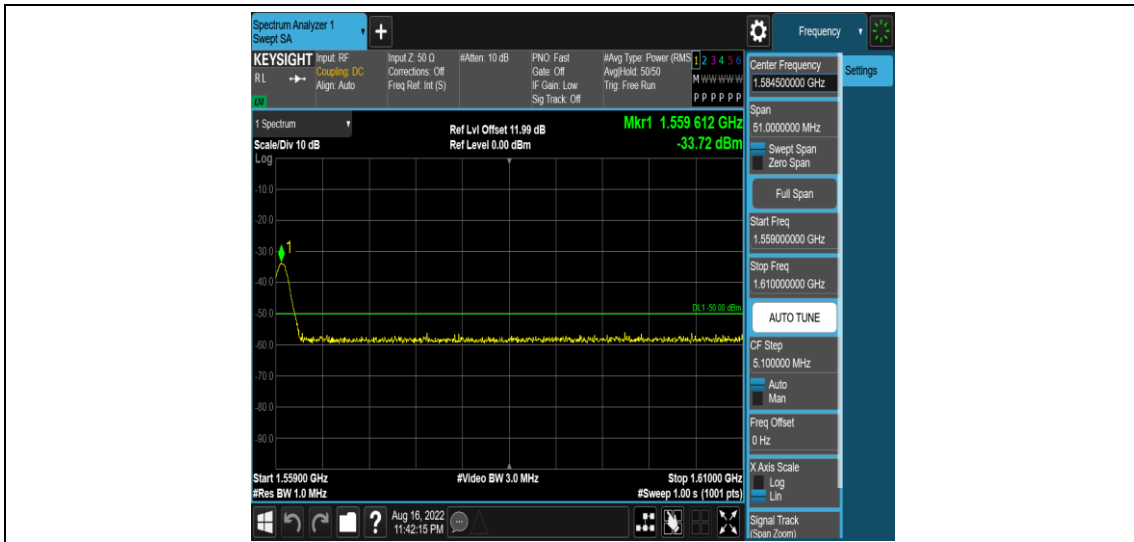

Band13-5MHz-QPSK-23230-1RB#0-Range7:1559~1610MHz