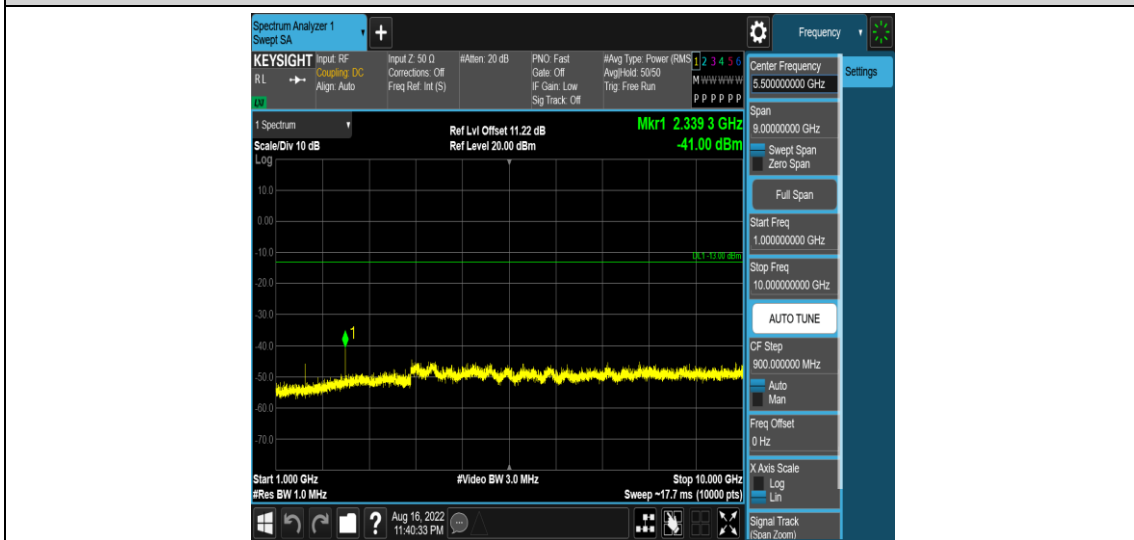

Band13-5MHz-QPSK-23230-1RB#0-Range4:1000~10000MHz