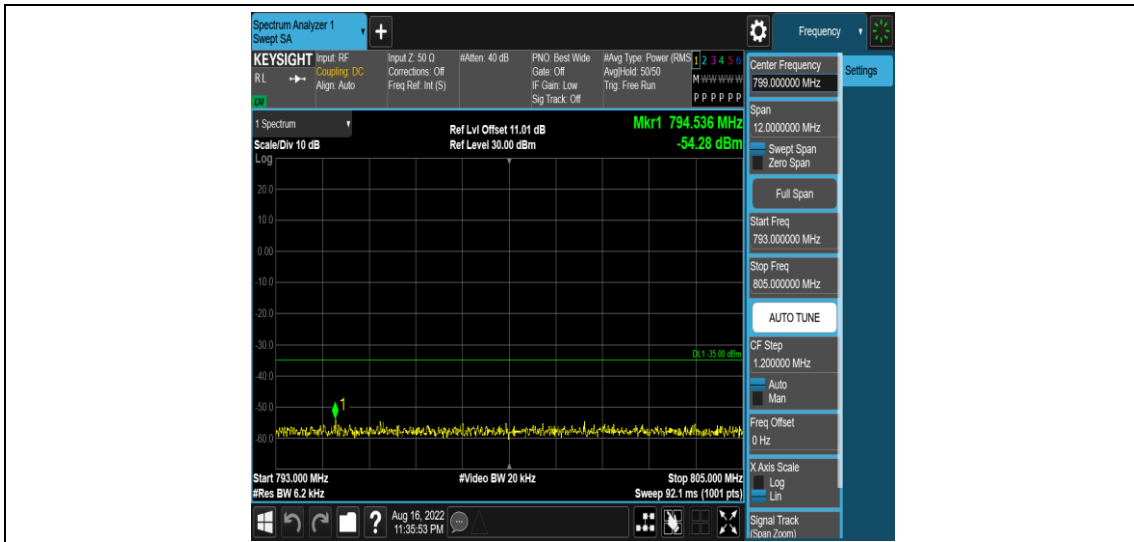

Test Graphs

Band13-5MHz-QPSK-23205-1RB#0-Range2:0.15~30MHz

Band13-5MHz-QPSK-23205-1RB#0-Range3:30~100MHz

Band13-5MHz-QPSK-23205-1RB#0-Range5:763~775MHz

Band13-5MHz-QPSK-23205-1RB#0-Range6:793~805MHz

Band13-5MHz-QPSK-23205-1RB#0-Range4:1000~10000MHz