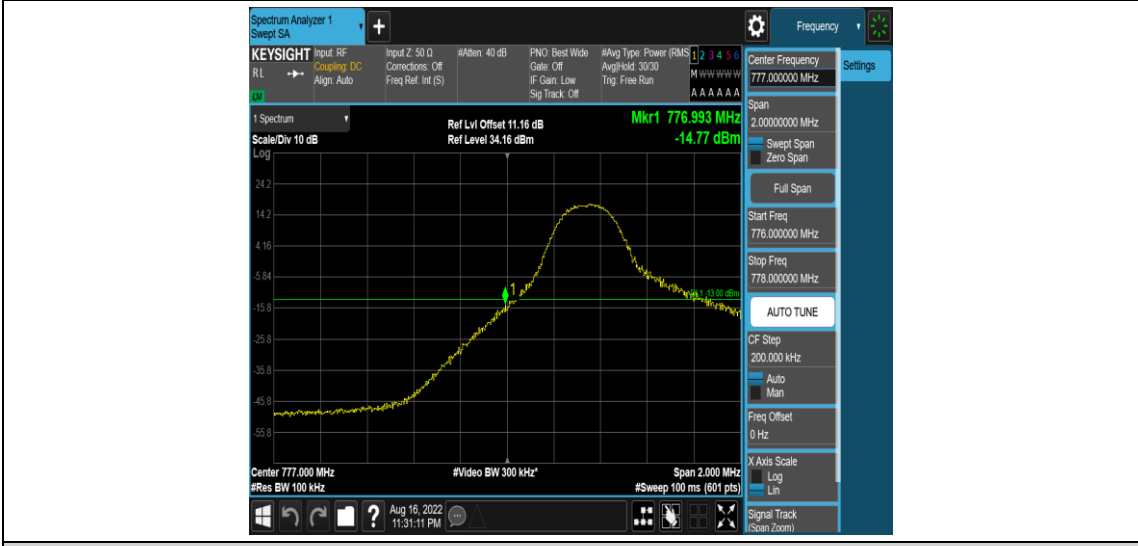

Test Graphs

Band13-5MHz-QPSK-23205-1RB#24

Band13-5MHz-QPSK-23205-25RB#0

Band13-5MHz-QPSK-23255-1RB#0

Band13-5MHz-QPSK-23255-1RB#24

Band13-5MHz-QPSK-23255-25RB#0

Band13-5MHz-16QAM-23205-1RB#0

Band13-5MHz-16QAM-23205-1RB#24