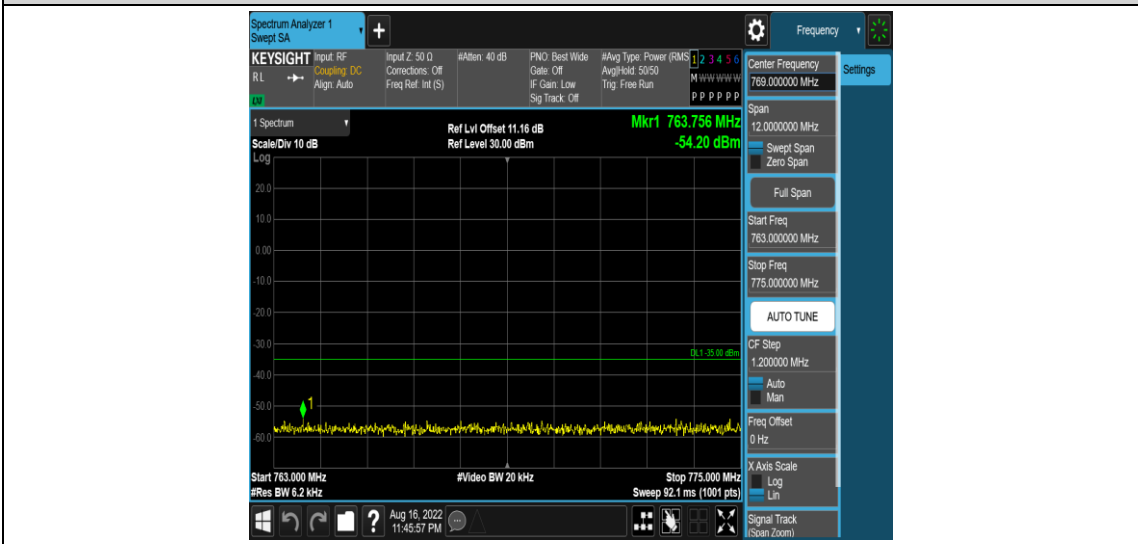

Band13-5MHz-QPSK-23255-1RB#0-Range5:763~775MHz