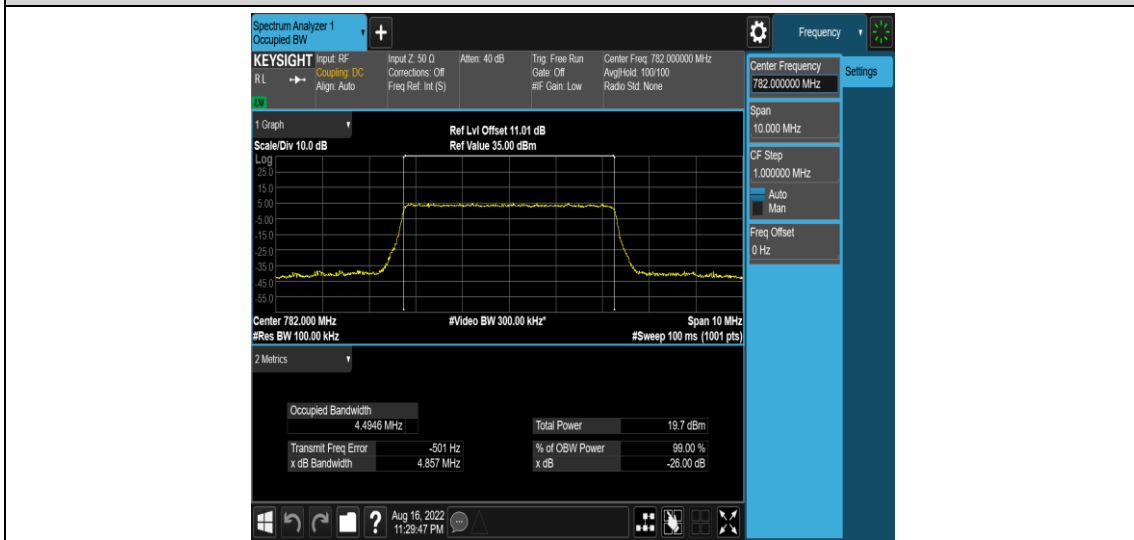

Test Graphs

Band13-5MHz-QPSK-23205-25RB#0

Band13-5MHz-QPSK-23230-25RB#0

Band13-5MHz-QPSK-23255-25RB#0

Band13-5MHz-16QAM-23205-25RB#0

Band13-5MHz-16QAM-23230-25RB#0

Appendix D: Band Edge

Test Result