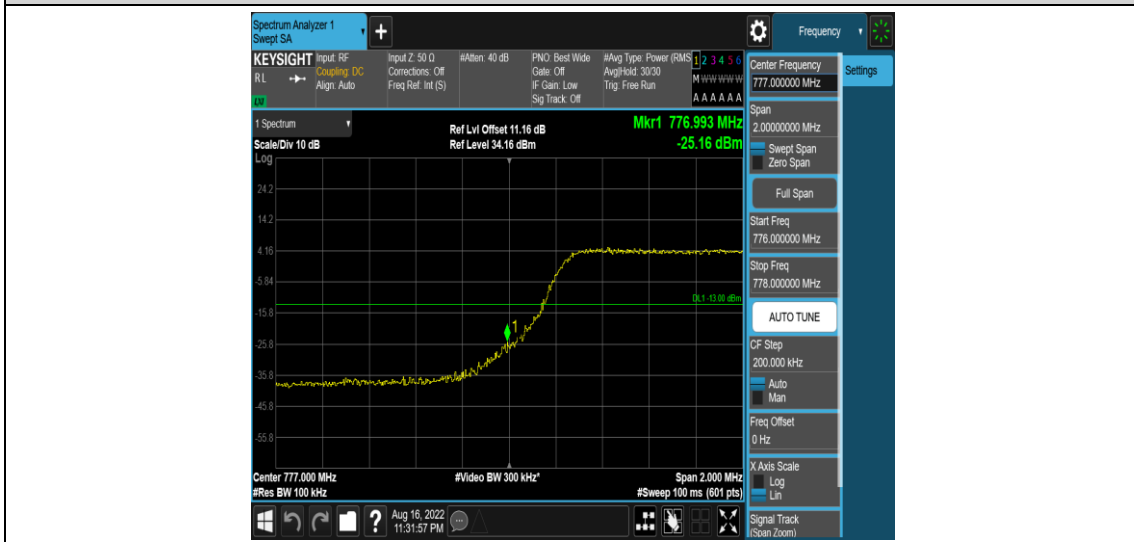

Band13-5MHz-QPSK-23205-25RB#0