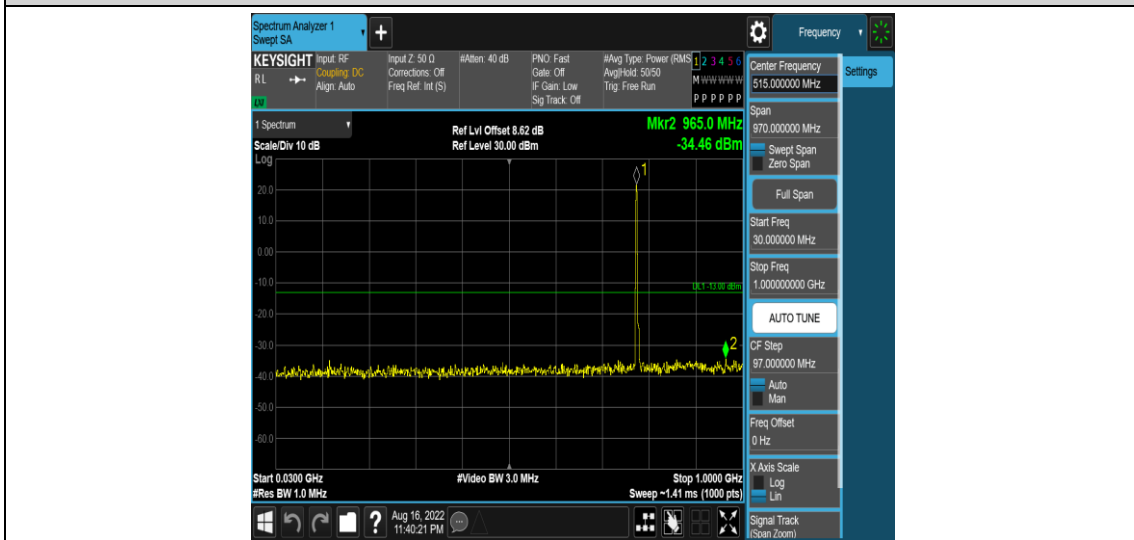

Band13-5MHz-QPSK-23230-1RB#0-Range3:30~1000MHz