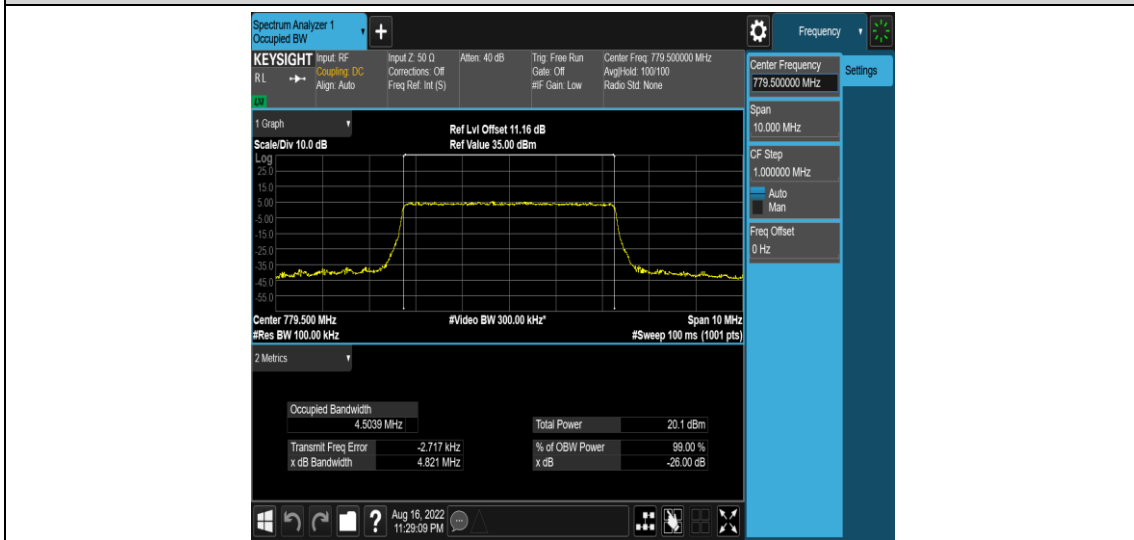

Test Graphs

Band13-5MHz-QPSK-23205-25RB#0

Band13-5MHz-QPSK-23230-25RB#0

Band13-5MHz-QPSK-23255-25RB#0

Band13-5MHz-16QAM-23205-25RB#0

Band13-5MHz-16QAM-23230-25RB#0

Appendix D: Band Edge

Test Result