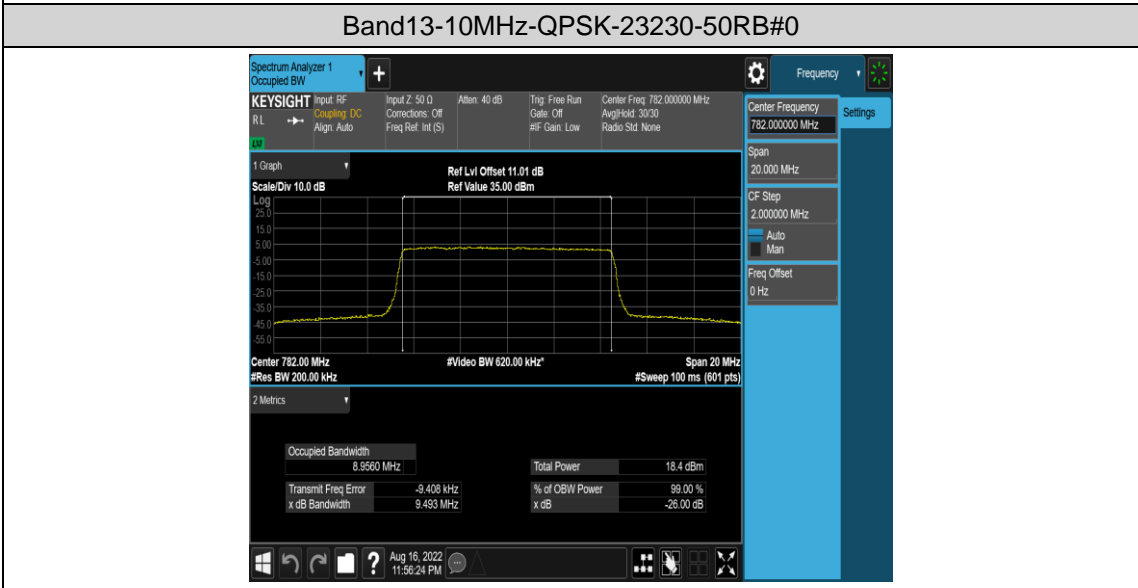

Test Graphs

Band13-5MHz-QPSK-23205-25RB#0

Band13-5MHz-QPSK-23230-25RB#0

Band13-5MHz-QPSK-23255-25RB#0

Band13-5MHz-16QAM-23205-25RB#0

Band13-5MHz-16QAM-23230-25RB#0

Appendix D: Band Edge

Test Result