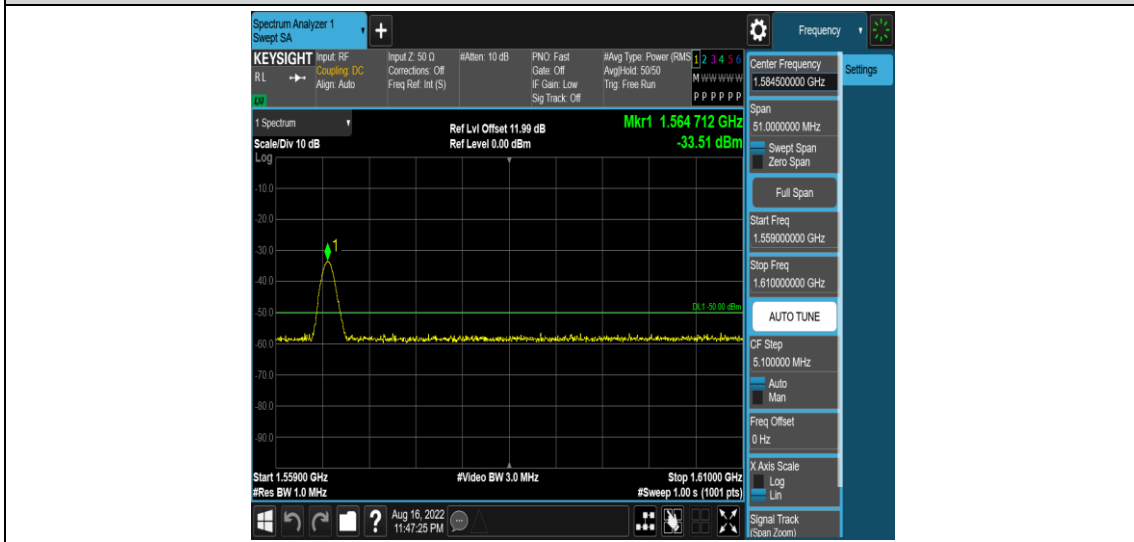

Band13-5MHz-QPSK-23255-1RB#0-Range3:30~1000MHz

Band13-5MHz-QPSK-23255-1RB#0-Range5:763~775MHz

Band13-5MHz-QPSK-23255-1RB#0-Range6:793~805MHz

Band13-5MHz-QPSK-23255-1RB#0-Range4:1000~10000MHz

Band13-5MHz-QPSK-23255-1RB#0-Range7:1559~1610MHz

Band13-5MHz-16QAM-23205-1RB#0-Range1:0.009~0.15MHz