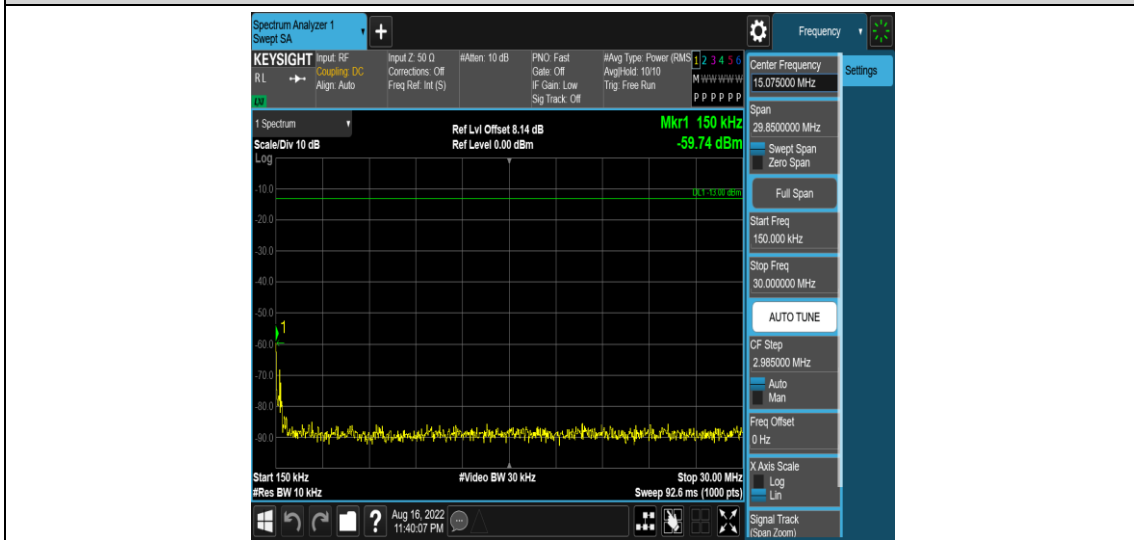

Band13-5MHz-QPSK-23230-1RB#0-Range2:0.15~30MHz