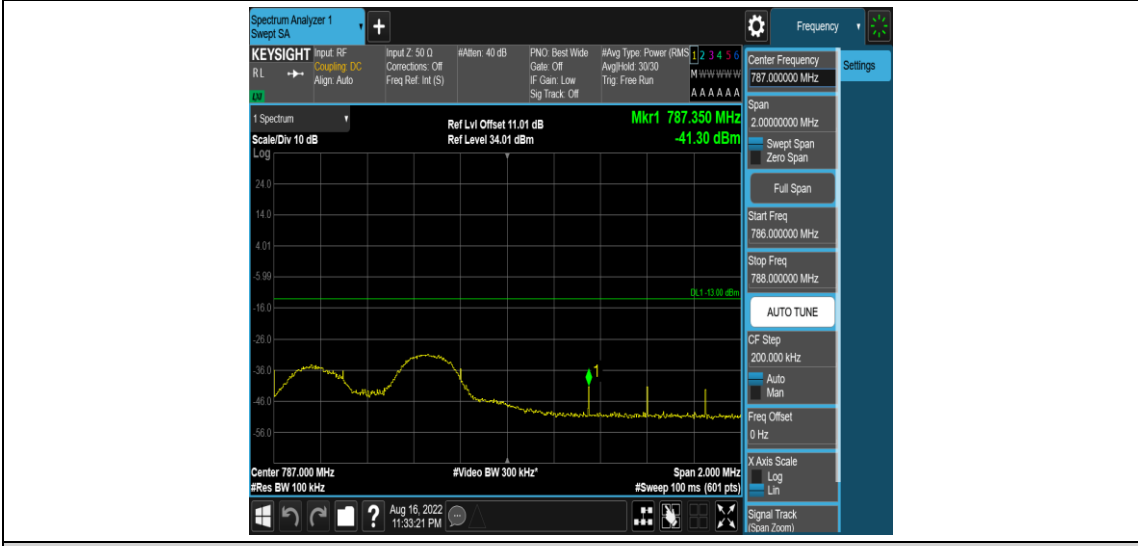

Band13-5MHz-16QAM-23255-1RB#0