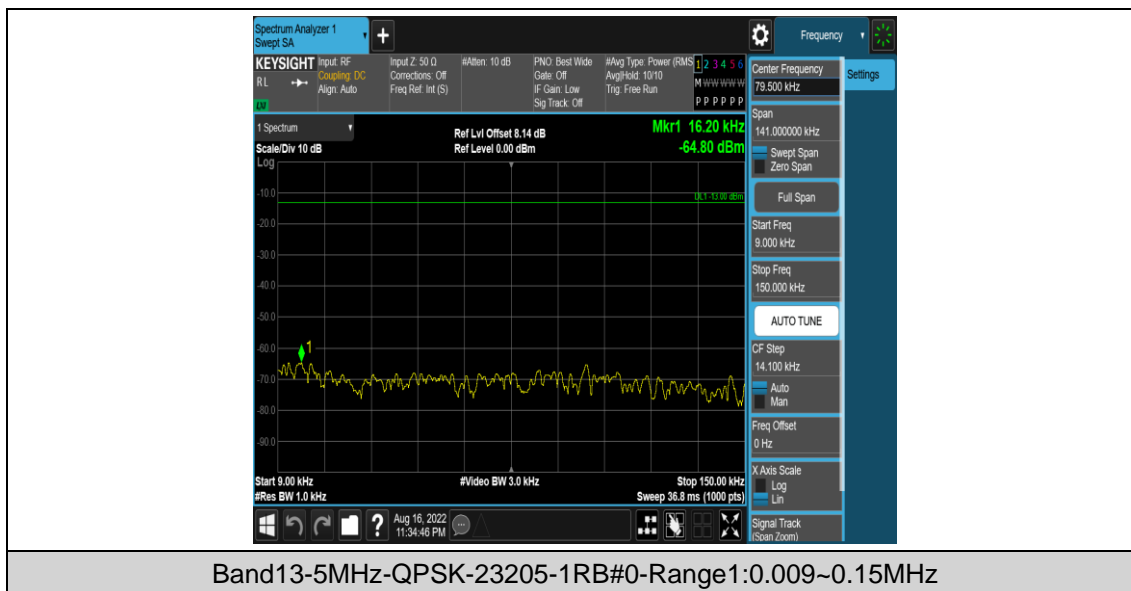

Band13	5MHz	16QAM	23255	1RB#0	Range1:0.009~0.15MHz	PASS
Band13	5MHz	16QAM	23255	1RB#0	Range2:0.15~30MHz	PASS
Band13	5MHz	16QAM	23255	1RB#0	Range3:30~1000MHz	PASS
Band13	5MHz	16QAM	23255	1RB#0	Range5:763~775MHz	PASS
Band13	5MHz	16QAM	23255	1RB#0	Range6:793~805MHz	PASS
Band13	5MHz	16QAM	23255	1RB#0	Range4:1000~10000MHz	PASS
Band13	5MHz	16QAM	23255	1RB#0	Range7:1559~1610MHz	FAIL
Band13	10MHz	QPSK	23230	1RB#0	Range1:0.009~0.15MHz	PASS
Band13	10MHz	QPSK	23230	1RB#0	Range2:0.15~30MHz	PASS
Band13	10MHz	QPSK	23230	1RB#0	Range3:30~1000MHz	PASS
Band13	10MHz	QPSK	23230	1RB#0	Range5:763~775MHz	PASS
Band13	10MHz	QPSK	23230	1RB#0	Range6:793~805MHz	PASS
Band13	10MHz	QPSK	23230	1RB#0	Range4:1000~10000MHz	PASS
Band13	10MHz	QPSK	23230	1RB#0	Range7:1559~1610MHz	PASS
Band13	10MHz	16QAM	23230	1RB#0	Range1:0.009~0.15MHz	PASS
Band13	10MHz	16QAM	23230	1RB#0	Range2:0.15~30MHz	PASS
Band13	10MHz	16QAM	23230	1RB#0	Range3:30~1000MHz	PASS
Band13	10MHz	16QAM	23230	1RB#0	Range5:763~775MHz	PASS
Band13	10MHz	16QAM	23230	1RB#0	Range6:793~805MHz	PASS
Band13	10MHz	16QAM	23230	1RB#0	Range4:1000~10000MHz	PASS
Band13	10MHz	16QAM	23230	1RB#0	Range7:1559~1610MHz	PASS

Test Graphs