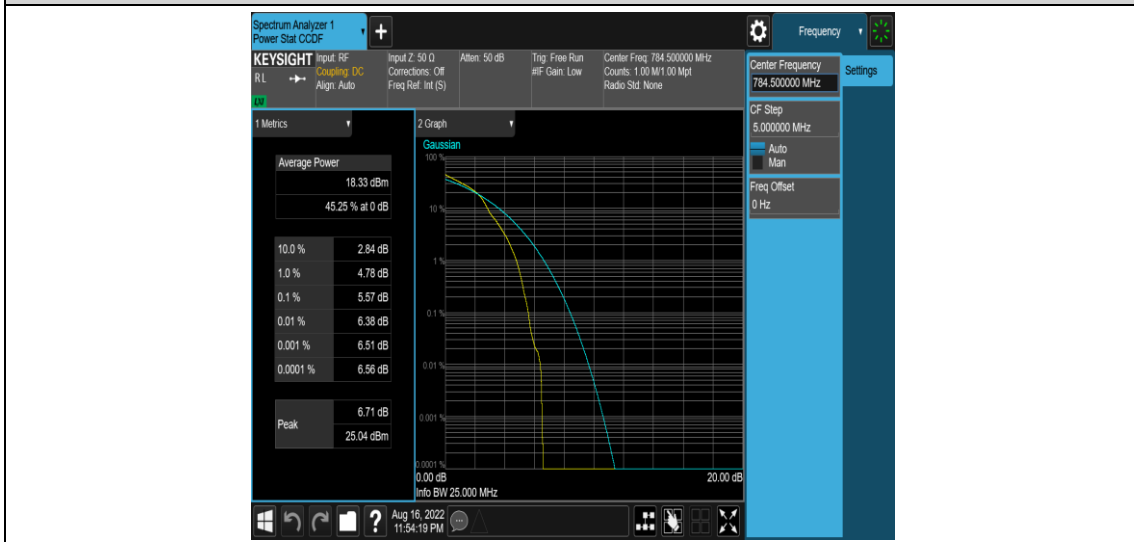

Test Graphs

Band13-5MHz-QPSK-23205-1RB#0

Band13-5MHz-QPSK-23205-25RB#0

Band13-5MHz-16QAM-23205-1RB#0

Band13-5MHz-16QAM-23205-25RB#0

Band13-5MHz-16QAM-23230-1RB#0

Band13-5MHz-16QAM-23230-25RB#0

Band13-5MHz-16QAM-23255-1RB#0