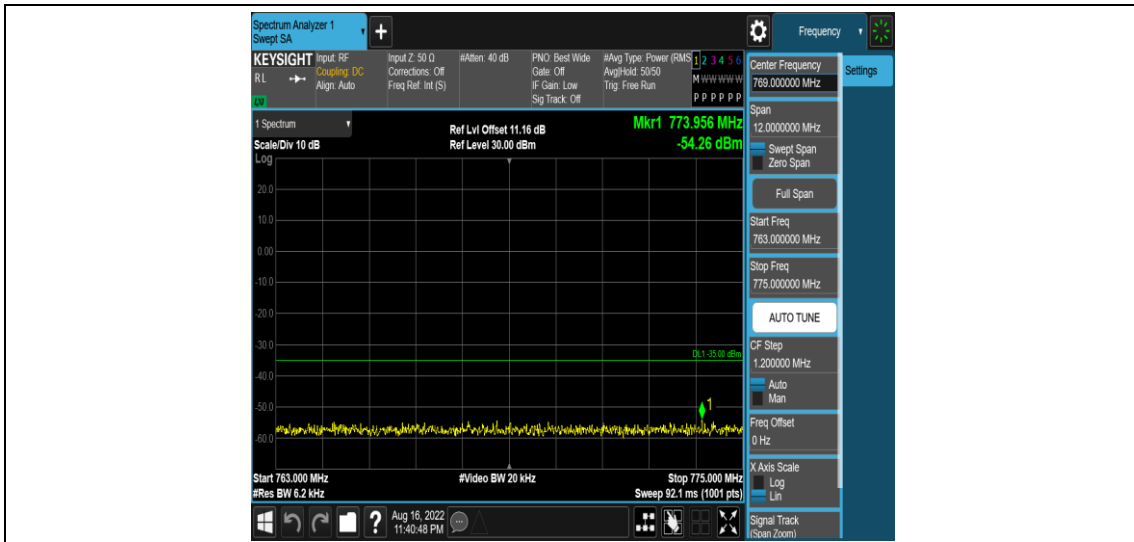

Band13-5MHz-QPSK-23205-1RB#0-Range7:1559~1610MHz

Band13-5MHz-QPSK-23230-1RB#0-Range1:0.009~0.15MHz

Band13-5MHz-QPSK-23230-1RB#0-Range2:0.15~30MHz

Band13-5MHz-QPSK-23230-1RB#0-Range3:30~1000MHz

Band13-5MHz-QPSK-23230-1RB#0-Range5:763~775MHz