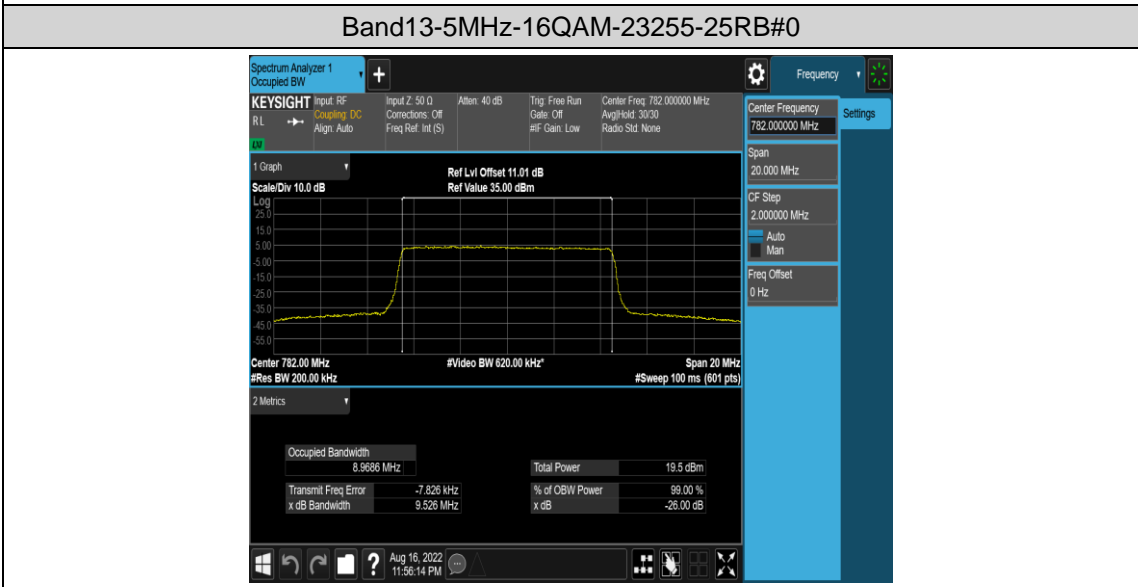

Test Graphs

Band13-5MHz-QPSK-23205-25RB#0

Band13-5MHz-QPSK-23230-25RB#0

Band13-5MHz-QPSK-23255-25RB#0

Band13-5MHz-16QAM-23205-25RB#0

Band13-5MHz-16QAM-23230-25RB#0

Appendix D: Band Edge

Test Result