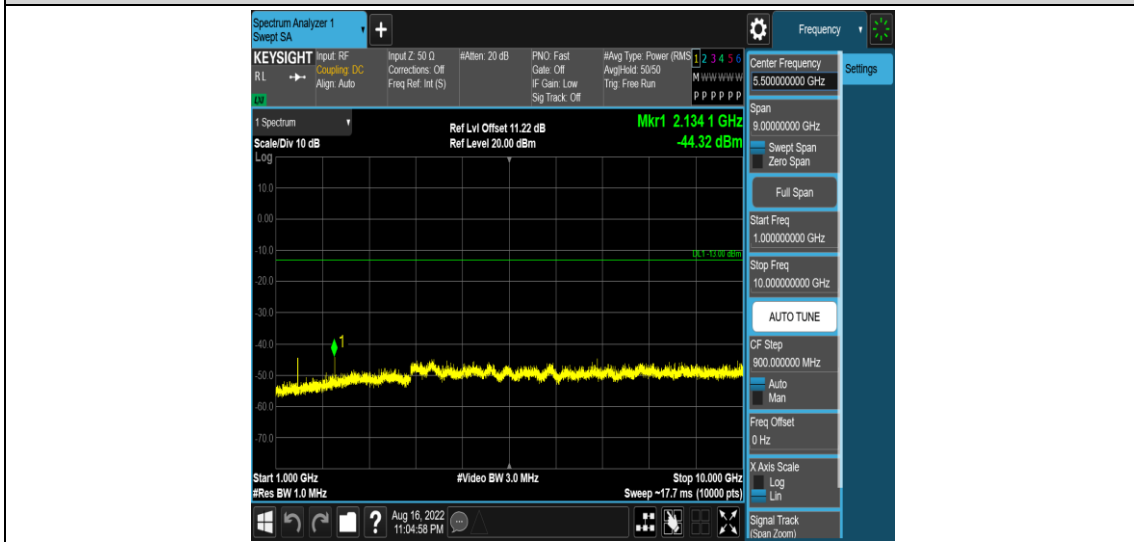

Band12-5MHz-QPSK-23095-1RB#0-Range4:1000~10000MHz

Band12-5MHz-QPSK-23155-1RB#0-Range1:0.009~0.15MHz

Band12-5MHz-QPSK-23155-1RB#0-Range2:0.15~30MHz

Band12-5MHz-QPSK-23155-1RB#0-Range3:30~1000MHz

Band12-5MHz-QPSK-23155-1RB#0-Range4:1000~10000MHz

Band12-5MHz-16QAM-23035-1RB#0-Range1:0.009~0.15MHz

Band12-5MHz-16QAM-23035-1RB#0-Range2:0.15~30MHz

Band12-5MHz-16QAM-23035-1RB#0-Range3:30~1000MHz

Band12-5MHz-16QAM-23035-1RB#0-Range4:1000~10000MHz

Band12-5MHz-16QAM-23095-1RB#0-Range1:0.009~0.15MHz