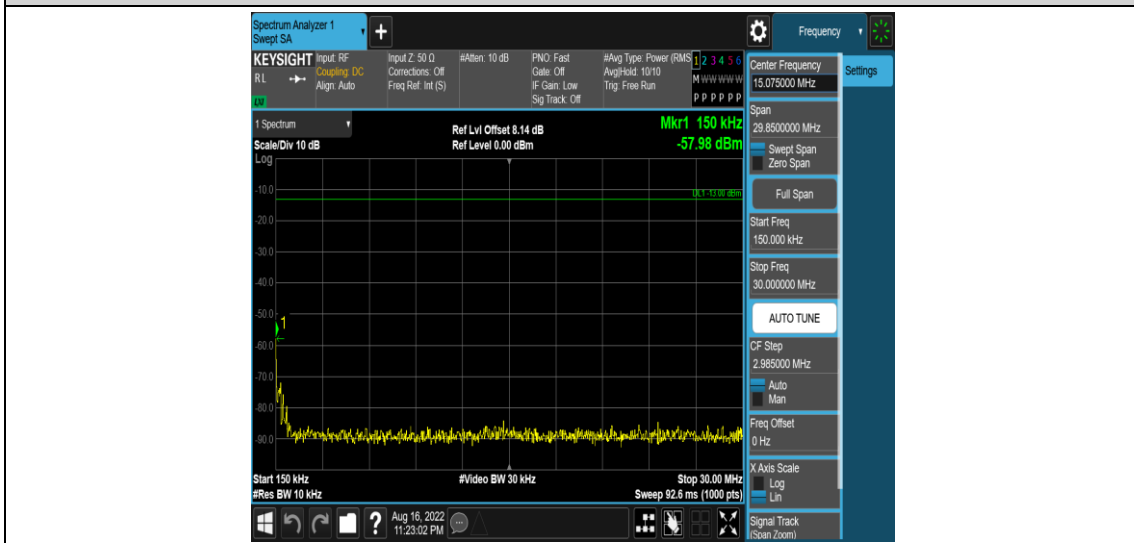

Band12-10MHz-16QAM-23130-1RB#0-Range2: 0.15~30MHz