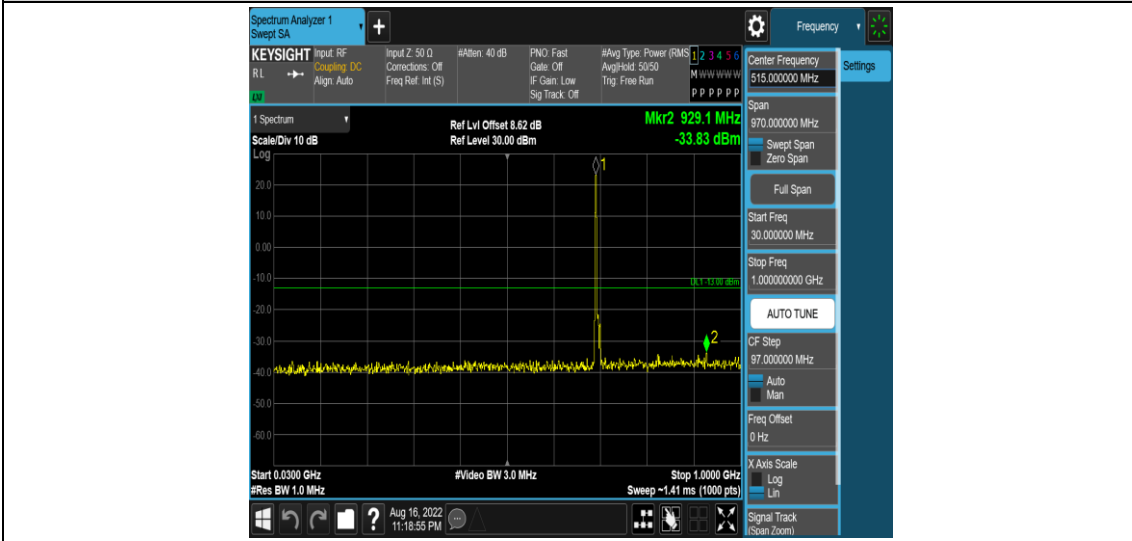

Band12-5MHz-16QAM-23155-1RB#0-Range3:30~1000MHz

Band12-5MHz-16QAM-23155-1RB#0-Range4:1000~10000MHz

Band12-10MHz-QPSK-23060-1RB#0-Range1:0.009~0.15MHz

Band12-10MHz-QPSK-23060-1RB#0-Range2:0.15~30MHz

Band12-10MHz-QPSK-23060-1RB#0-Range3:30~1000MHz