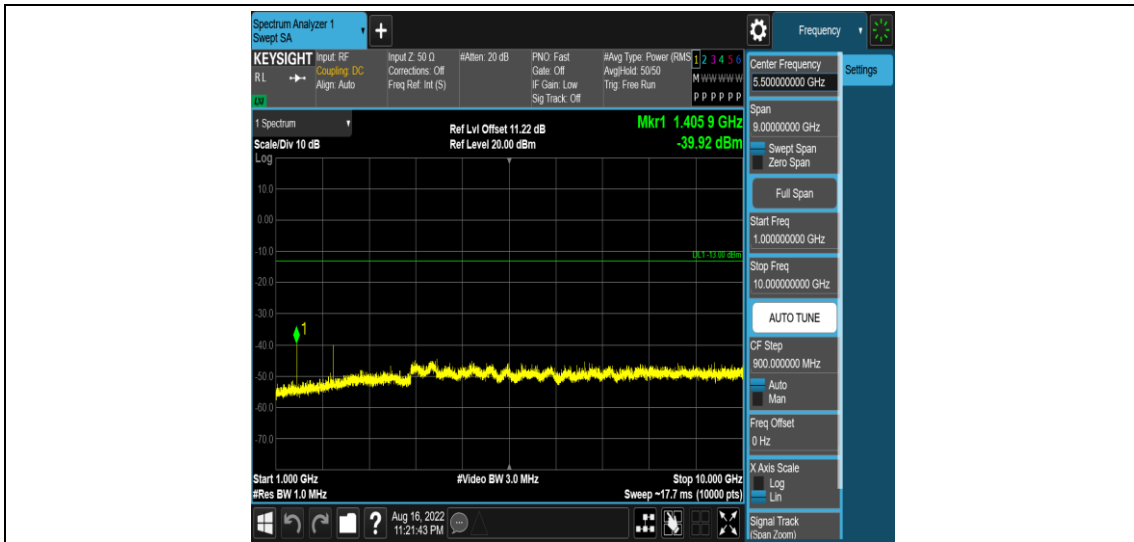

Band12-10MHz-16QAM-23095-1RB#0-Range4: 1000~10000MHz