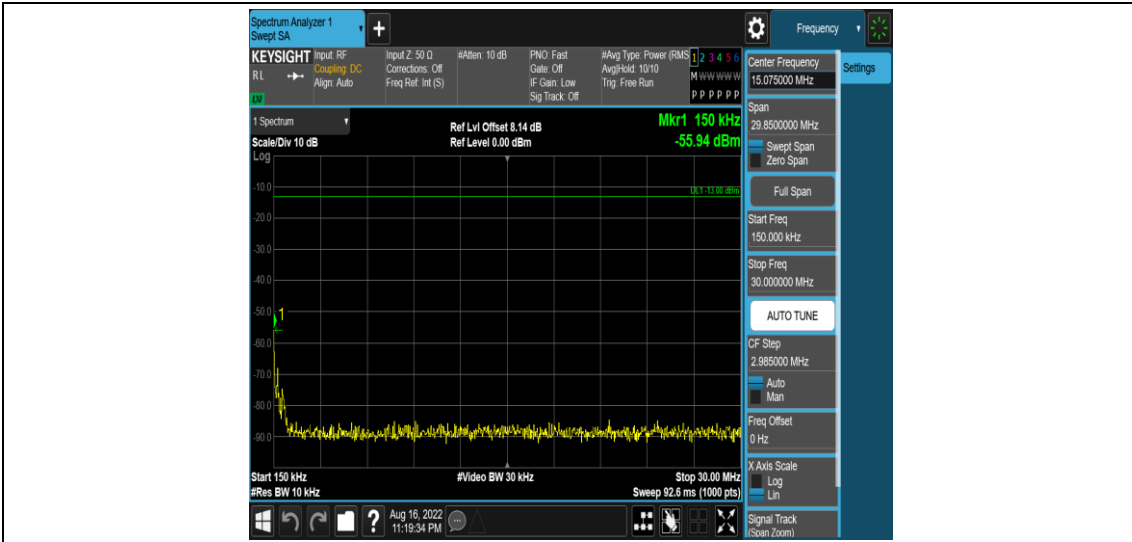

Band12-10MHz-QPSK-23130-1RB#0-Range1:0.009~0.15MHz

Band12-10MHz-QPSK-23130-1RB#0-Range2:0.15~30MHz

Band12-10MHz-QPSK-23130-1RB#0-Range3:30~1000MHz

Band12-10MHz-QPSK-23130-1RB#0-Range4:1000~10000MHz

Band12-10MHz-16QAM-23060-1RB#0-Range1:0.009~0.15MHz