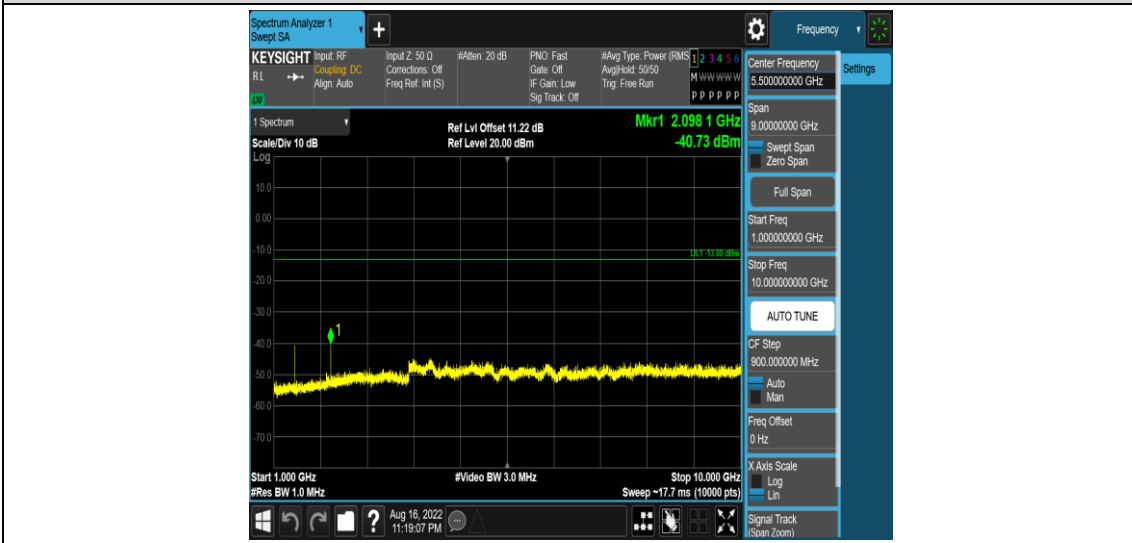

Band12-5MHz-16QAM-23155-1RB#0-Range3:30~1000MHz

Band12-5MHz-16QAM-23155-1RB#0-Range4:1000~10000MHz

Band12-10MHz-QPSK-23060-1RB#0-Range1:0.009~0.15MHz

Band12-10MHz-QPSK-23060-1RB#0-Range2:0.15~30MHz

Band12-10MHz-QPSK-23060-1RB#0-Range3:30~1000MHz