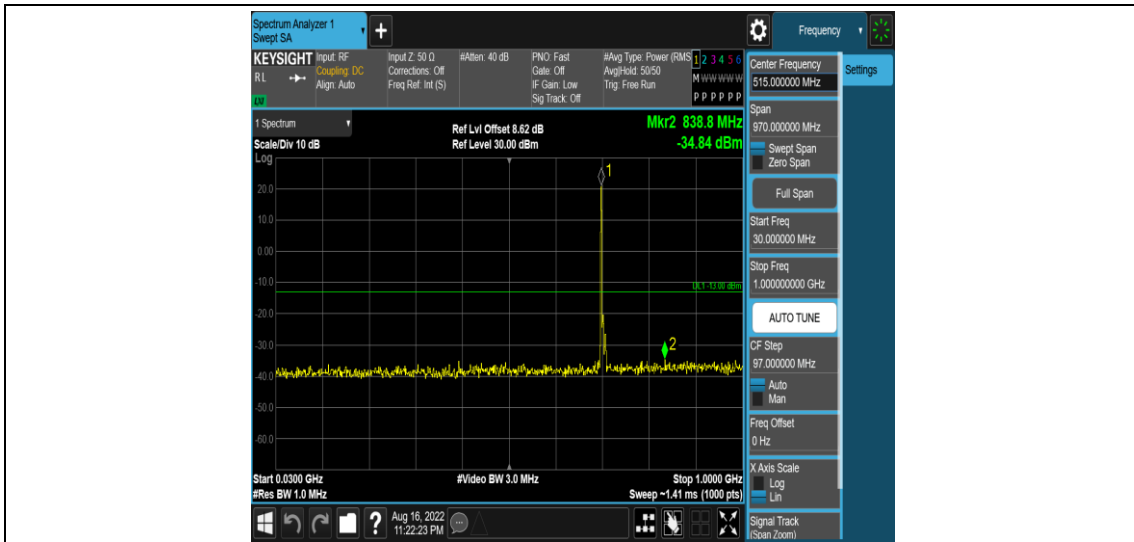

Band12-10MHz-QPSK-23130-1RB#0-Range3:30~1000MHz