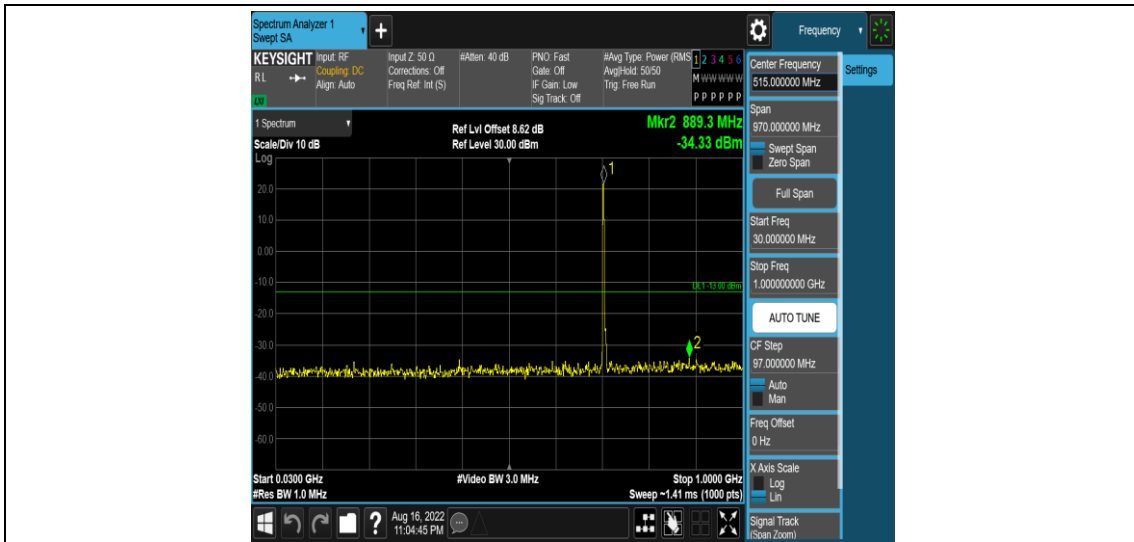

Band12-5MHz-QPSK-23095-1RB#0-Range4:1000~10000MHz

Band12-5MHz-QPSK-23155-1RB#0-Range1:0.009~0.15MHz

Band12-5MHz-QPSK-23155-1RB#0-Range2:0.15~30MHz

Band12-5MHz-QPSK-23155-1RB#0-Range3:30~1000MHz

Band12-5MHz-QPSK-23155-1RB#0-Range4:1000~10000MHz

Band12-5MHz-16QAM-23035-1RB#0-Range1:0.009~0.15MHz

Band12-5MHz-16QAM-23035-1RB#0-Range2:0.15~30MHz

Band12-5MHz-16QAM-23035-1RB#0-Range3:30~1000MHz

Band12-5MHz-16QAM-23035-1RB#0-Range4:1000~10000MHz

Band12-5MHz-16QAM-23095-1RB#0-Range1:0.009~0.15MHz