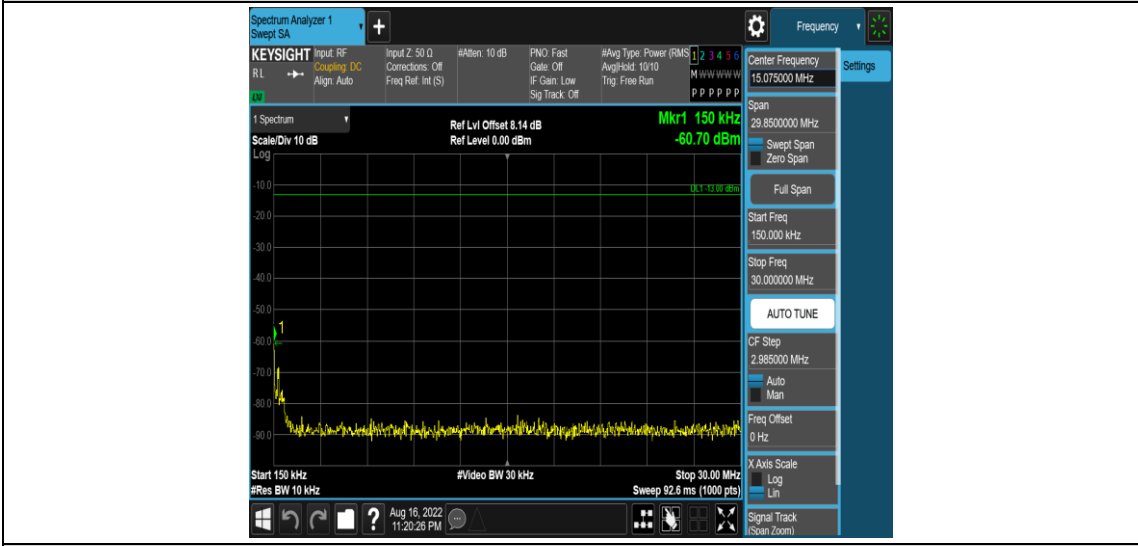

Band12-10MHz-QPSK-23095-1RB#0-Range2:0.15~30MHz