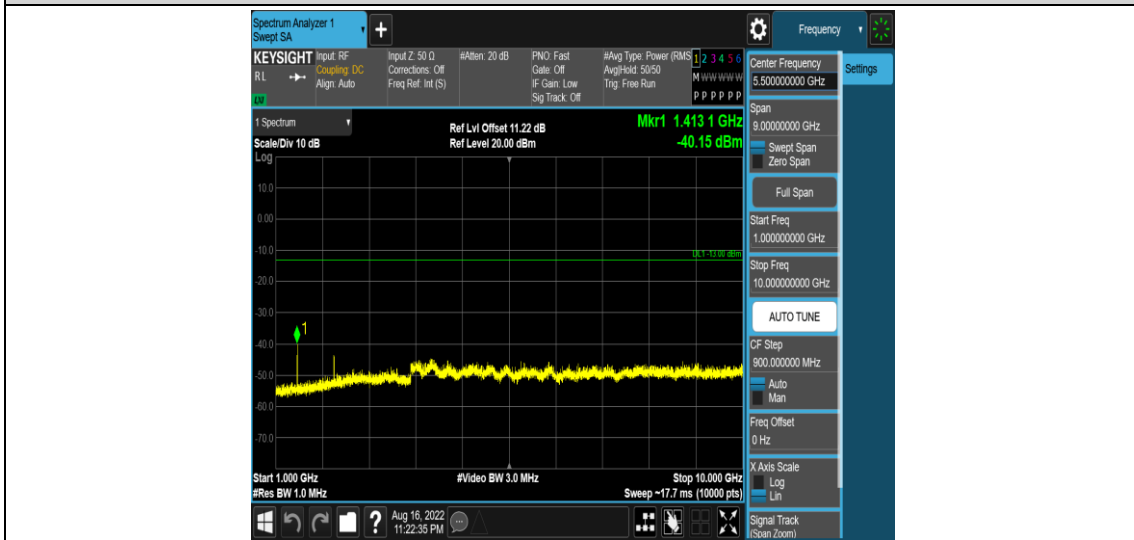

Band12-10MHz-QPSK-23130-1RB#0-Range4:1000~10000MHz