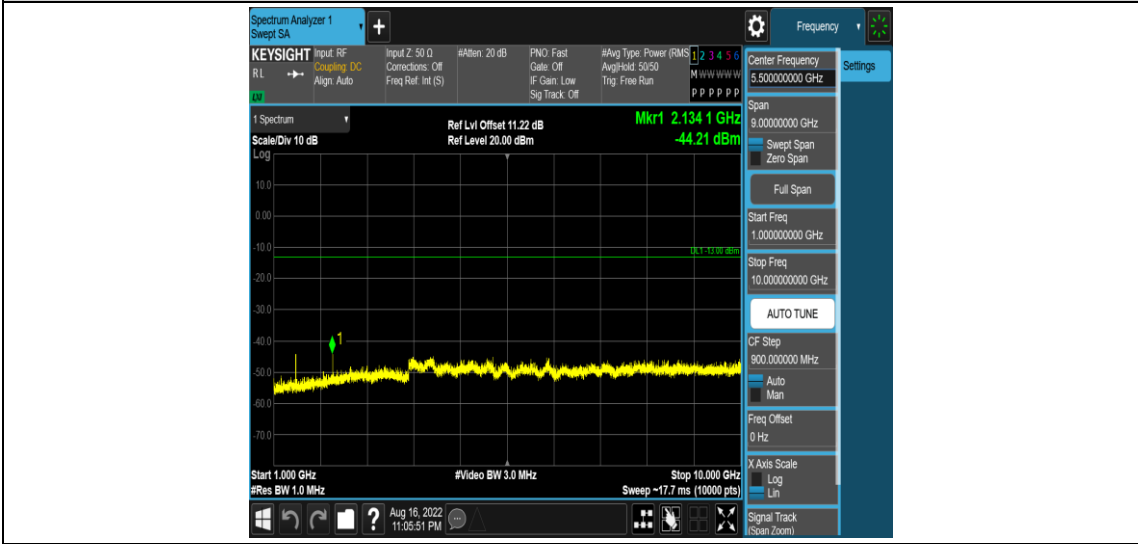

Band12-5MHz-16QAM-23155-1RB#0-Range4:1000~10000MHz