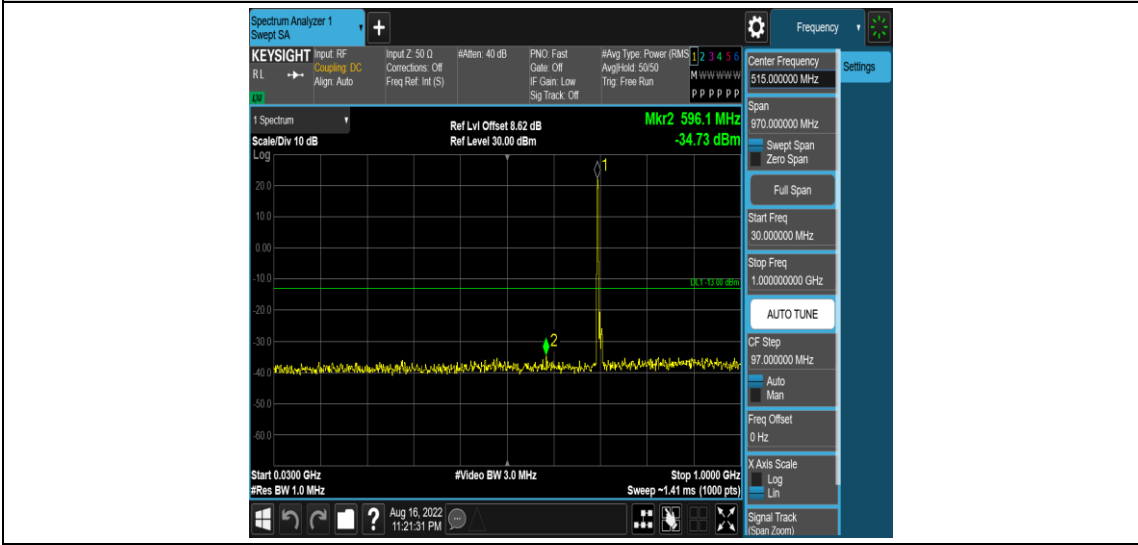

Band12-10MHz-16QAM-23060-1RB#0-Range2:0.15~30MHz

Band12-10MHz-16QAM-23060-1RB#0-Range3:30~1000MHz

Band12-10MHz-16QAM-23060-1RB#0-Range4:1000~10000MHz

Band12-10MHz-16QAM-23095-1RB#0-Range1:0.009~0.15MHz

Band12-10MHz-16QAM-23095-1RB#0-Range2:0.15~30MHz