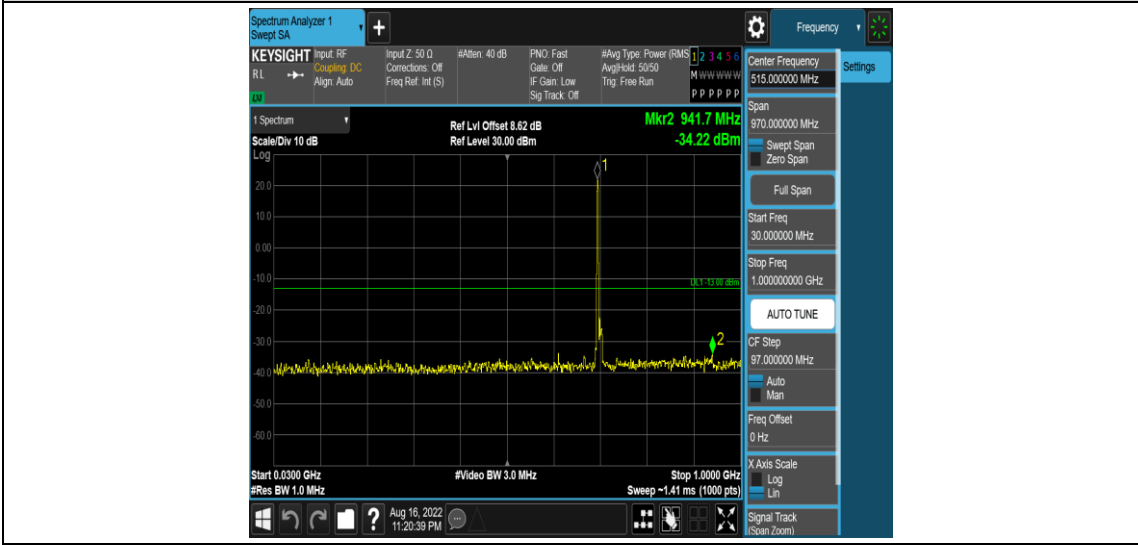

Band12-10MHz-QPSK-23095-1RB#0-Range3:30~1000MHz