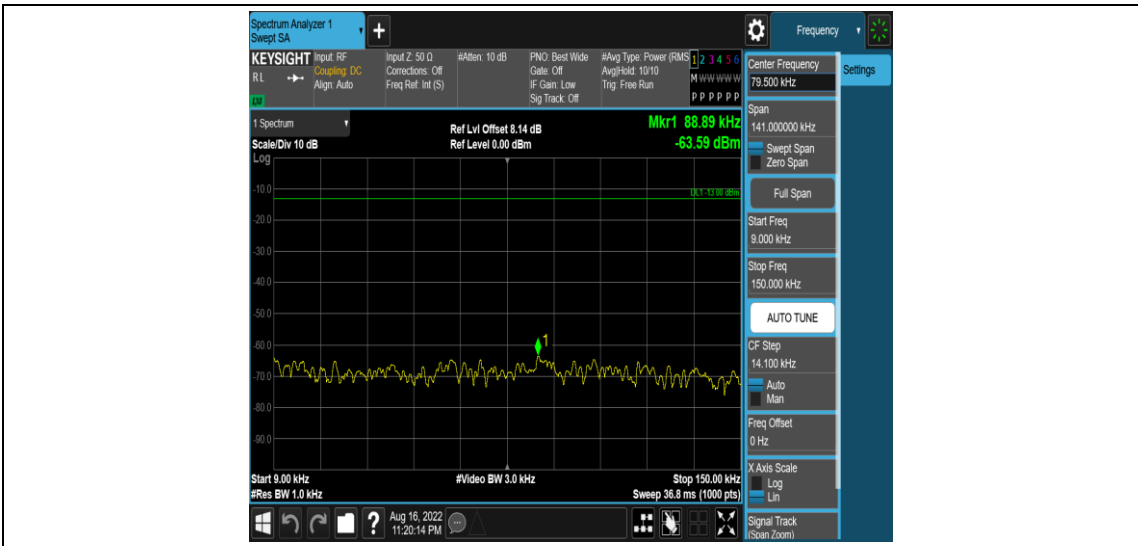

Band12-5MHz-16QAM-23155-1RB#0-Range3:30~1000MHz

Band12-5MHz-16QAM-23155-1RB#0-Range4:1000~10000MHz

Band12-10MHz-QPSK-23060-1RB#0-Range1:0.009~0.15MHz

Band12-10MHz-QPSK-23060-1RB#0-Range2:0.15~30MHz

Band12-10MHz-QPSK-23060-1RB#0-Range3:30~1000MHz

Band12-10MHz-QPSK-23060-1RB#0-Range4:1000~10000MHz

Band12-10MHz-QPSK-23095-1RB#0-Range1:0.009~0.15MHz

Band12-10MHz-QPSK-23095-1RB#0-Range2:0.15~30MHz

Band12-10MHz-QPSK-23095-1RB#0-Range3:30~1000MHz

Band12-10MHz-QPSK-23095-1RB#0-Range4:1000~10000MHz