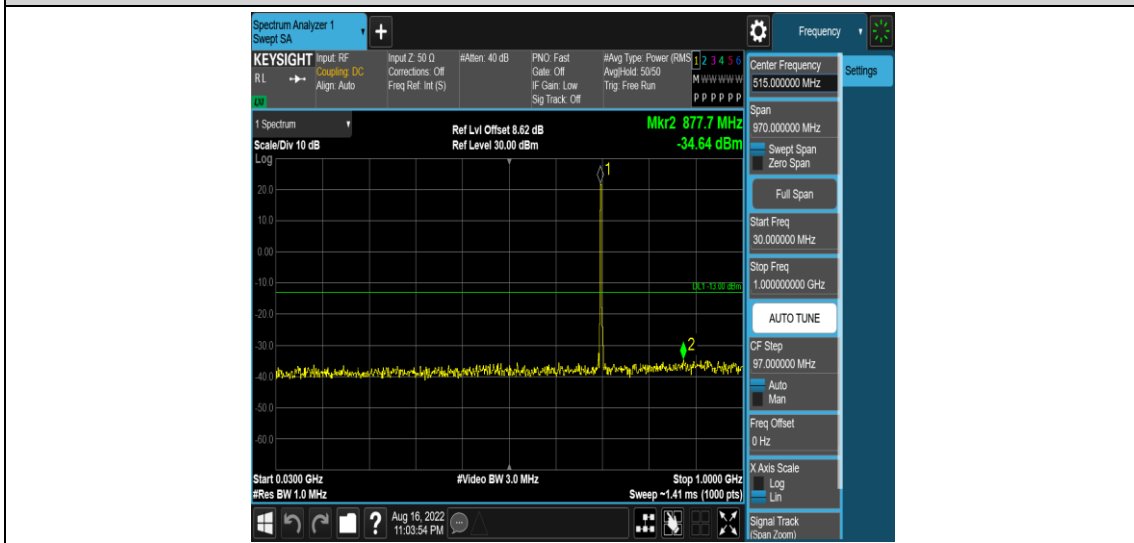

Band12-5MHz-16QAM-23095-1RB#0-Range3:30~1000MHz