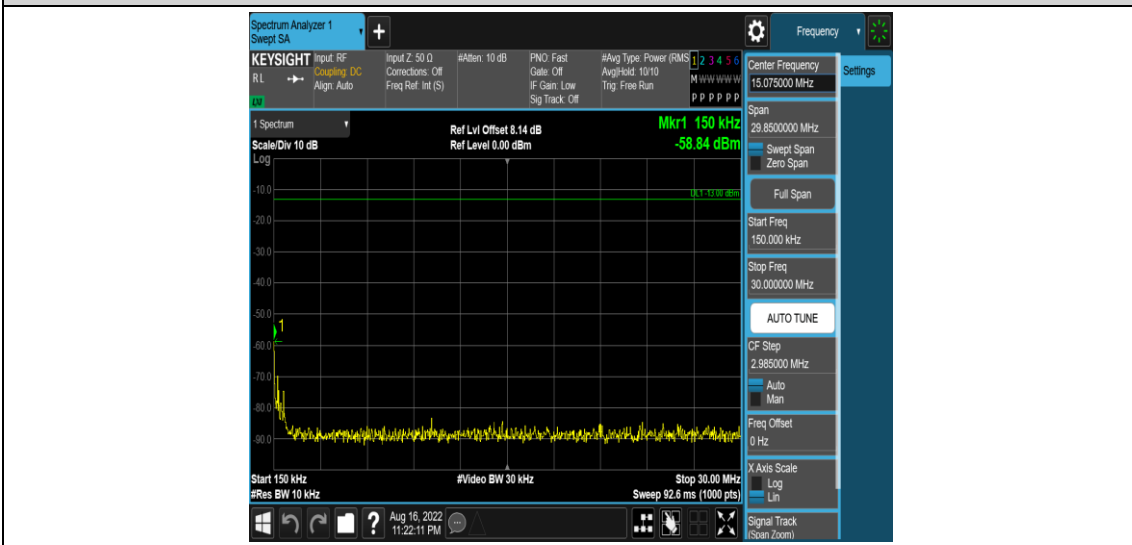

Band12-10MHz-QPSK-23130-1RB#0-Range2:0.15~30MHz