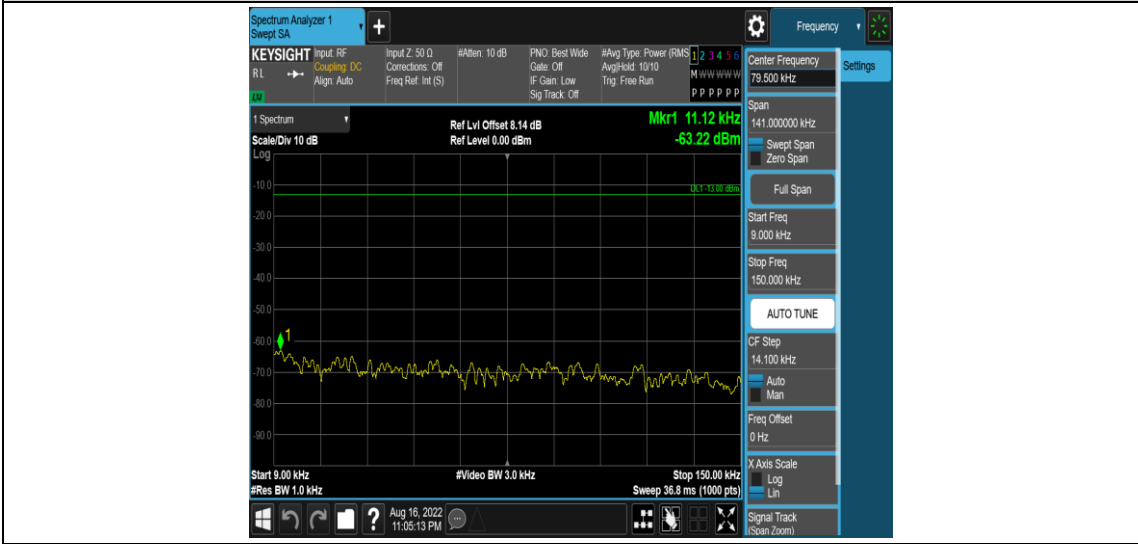

Band12-5MHz-QPSK-23095-1RB#0-Range4:1000~10000MHz

Band12-5MHz-QPSK-23155-1RB#0-Range1:0.009~0.15MHz

Band12-5MHz-QPSK-23155-1RB#0-Range2:0.15~30MHz

Band12-5MHz-QPSK-23155-1RB#0-Range3:30~1000MHz

Band12-5MHz-QPSK-23155-1RB#0-Range4:1000~10000MHz

Band12-5MHz-16QAM-23035-1RB#0-Range1:0.009~0.15MHz

Band12-5MHz-16QAM-23035-1RB#0-Range2:0.15~30MHz

Band12-5MHz-16QAM-23035-1RB#0-Range3:30~1000MHz

Band12-5MHz-16QAM-23035-1RB#0-Range4:1000~10000MHz

Band12-5MHz-16QAM-23095-1RB#0-Range1:0.009~0.15MHz

Band12-5MHz-16QAM-23095-1RB#0-Range2:0.15~30MHz

Band12-5MHz-16QAM-23095-1RB#0-Range3:30~1000MHz

Band12-5MHz-16QAM-23095-1RB#0-Range4:1000~10000MHz

Band12-5MHz-16QAM-23155-1RB#0-Range1:0.009~0.15MHz

Band12-5MHz-16QAM-23155-1RB#0-Range2:0.15~30MHz