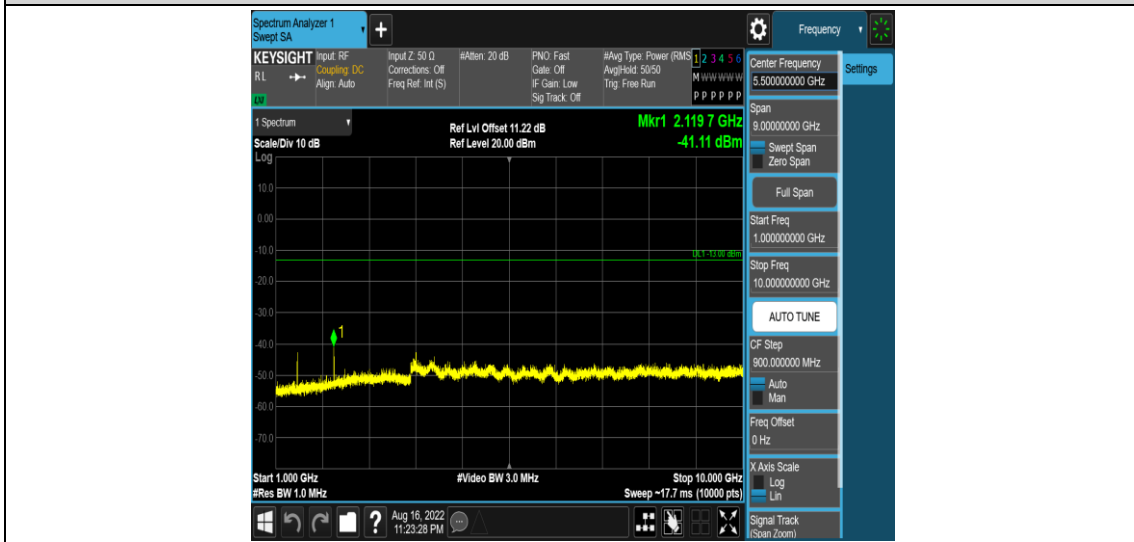

Band12-10MHz-16QAM-23130-1RB#0-Range4:1000~10000MHz