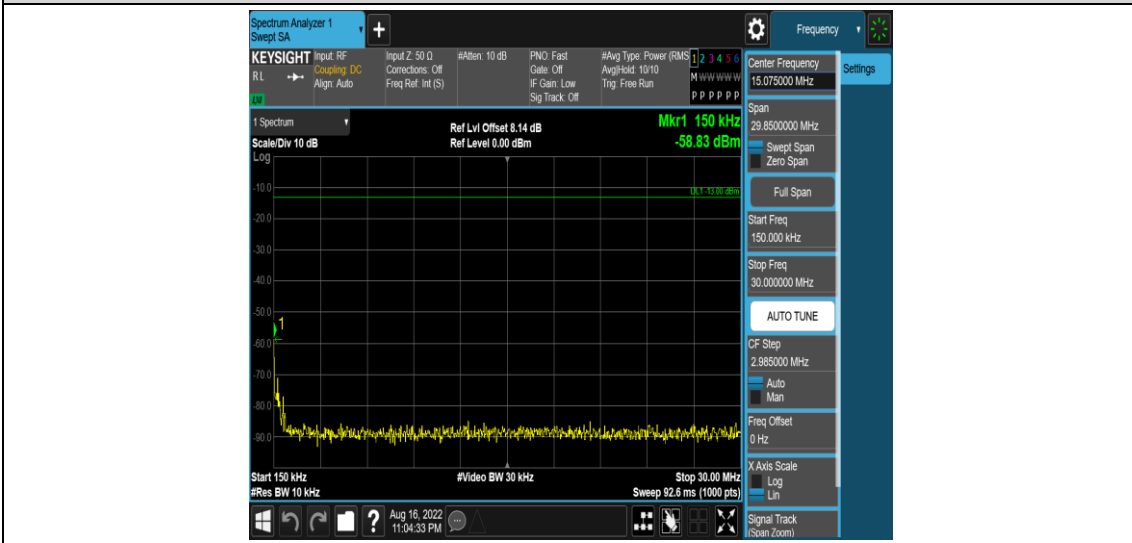

Band12-5MHz-QPSK-23095-1RB#0-Range4:1000~10000MHz

Band12-5MHz-QPSK-23155-1RB#0-Range1:0.009~0.15MHz

Band12-5MHz-QPSK-23155-1RB#0-Range2:0.15~30MHz

Band12-5MHz-QPSK-23155-1RB#0-Range3:30~1000MHz

Band12-5MHz-QPSK-23155-1RB#0-Range4:1000~10000MHz

Band12-5MHz-16QAM-23035-1RB#0-Range1:0.009~0.15MHz

Band12-5MHz-16QAM-23035-1RB#0-Range2:0.15~30MHz

Band12-5MHz-16QAM-23035-1RB#0-Range3:30~1000MHz

Band12-5MHz-16QAM-23035-1RB#0-Range4:1000~10000MHz

Band12-5MHz-16QAM-23095-1RB#0-Range1:0.009~0.15MHz