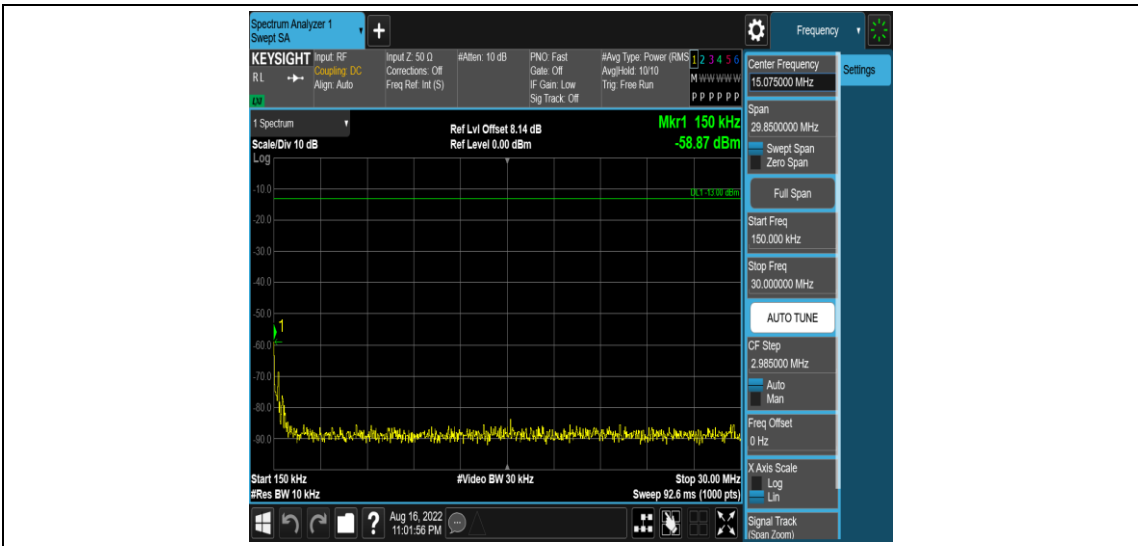

Band12-5MHz-16QAM-23035-1RB#0-Range2:0.15~30MHz