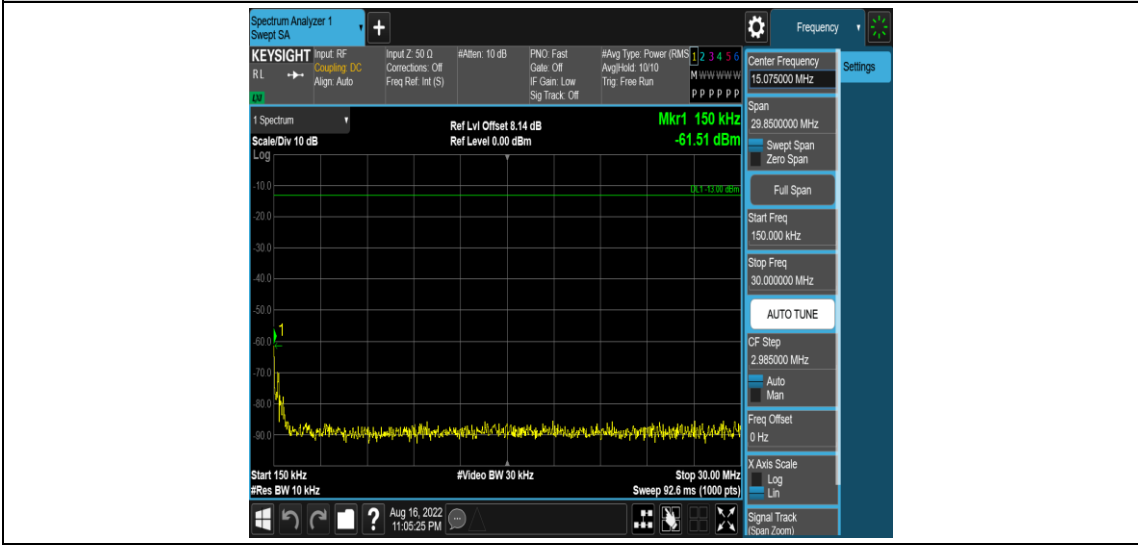

Band12-5MHz-16QAM-23095-1RB#0-Range2:0.15~30MHz

Band12-5MHz-16QAM-23095-1RB#0-Range3:30~1000MHz

Band12-5MHz-16QAM-23095-1RB#0-Range4:1000~10000MHz

Band12-5MHz-16QAM-23155-1RB#0-Range1:0.009~0.15MHz

Band12-5MHz-16QAM-23155-1RB#0-Range2:0.15~30MHz