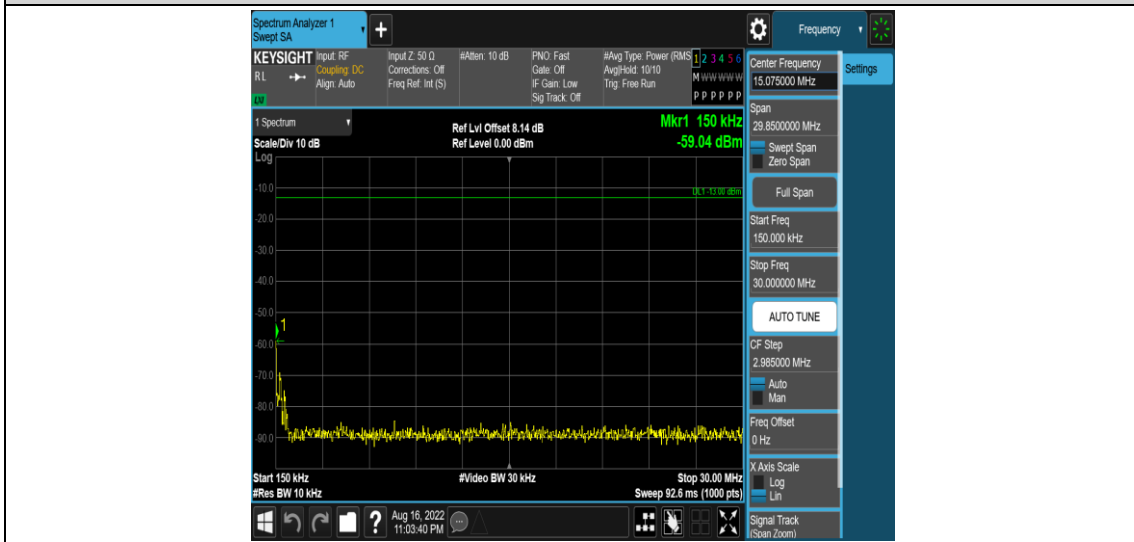

Band12-5MHz-QPSK-23095-1RB#0-Range4:1000~10000MHz

Band12-5MHz-QPSK-23155-1RB#0-Range1:0.009~0.15MHz

Band12-5MHz-QPSK-23155-1RB#0-Range2:0.15~30MHz

Band12-5MHz-QPSK-23155-1RB#0-Range3:30~1000MHz

Band12-5MHz-QPSK-23155-1RB#0-Range4:1000~10000MHz

Band12-5MHz-16QAM-23035-1RB#0-Range1:0.009~0.15MHz

Band12-5MHz-16QAM-23035-1RB#0-Range2:0.15~30MHz

Band12-5MHz-16QAM-23035-1RB#0-Range3:30~1000MHz

Band12-5MHz-16QAM-23035-1RB#0-Range4:1000~10000MHz

Band12-5MHz-16QAM-23095-1RB#0-Range1:0.009~0.15MHz

Band12-5MHz-16QAM-23095-1RB#0-Range2:0.15~30MHz

Band12-5MHz-16QAM-23095-1RB#0-Range3:30~1000MHz

Band12-5MHz-16QAM-23095-1RB#0-Range4:1000~10000MHz

Band12-5MHz-16QAM-23155-1RB#0-Range1:0.009~0.15MHz

Band12-5MHz-16QAM-23155-1RB#0-Range2:0.15~30MHz