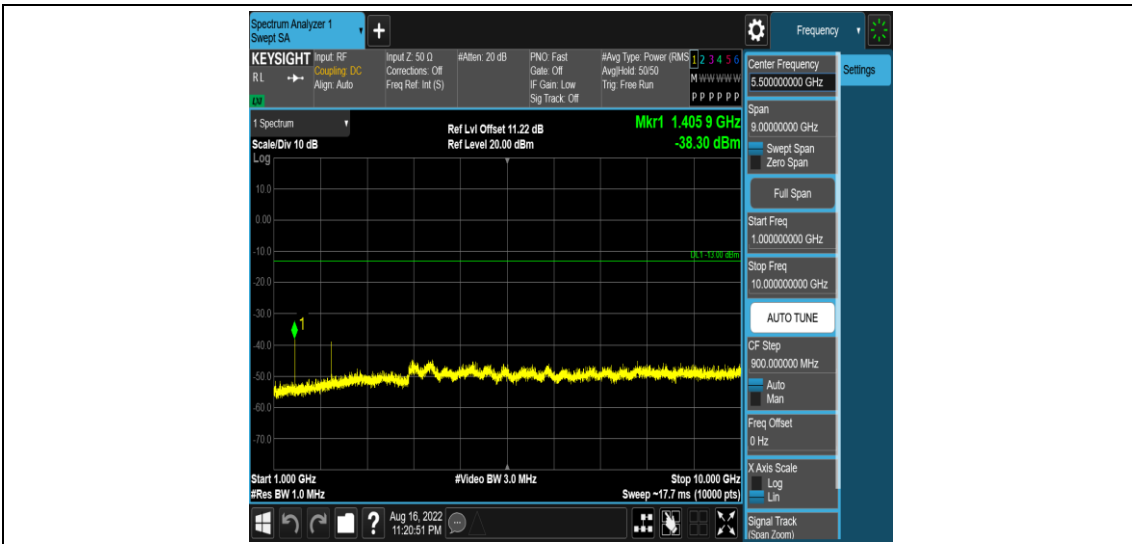

Band12-10MHz-QPSK-23060-1RB#0-Range4:1000~10000MHz

Band12-10MHz-QPSK-23095-1RB#0-Range1:0.009~0.15MHz

Band12-10MHz-QPSK-23095-1RB#0-Range2:0.15~30MHz

Band12-10MHz-QPSK-23095-1RB#0-Range3:30~1000MHz

Band12-10MHz-QPSK-23095-1RB#0-Range4:1000~10000MHz