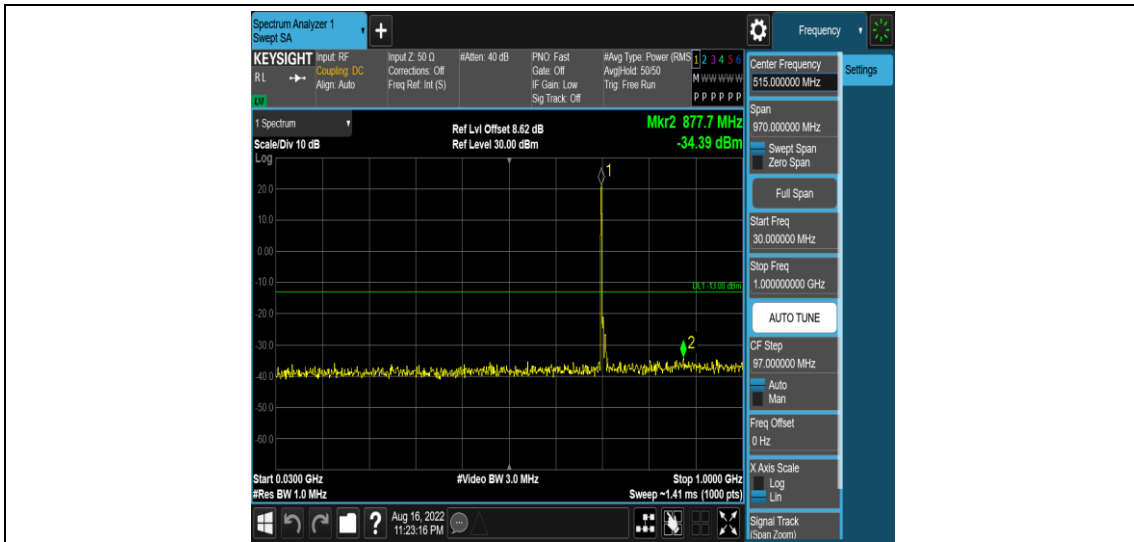

Band12-10MHz-16QAM-23095-1RB#0-Range3:30~1000MHz

Band12-10MHz-16QAM-23095-1RB#0-Range4: 1000~10000MHz

Band12-10MHz-16QAM-23130-1RB#0-Range1: 0.009~0.15MHz

Band12-10MHz-16QAM-23130-1RB#0-Range2: 0.15~30MHz