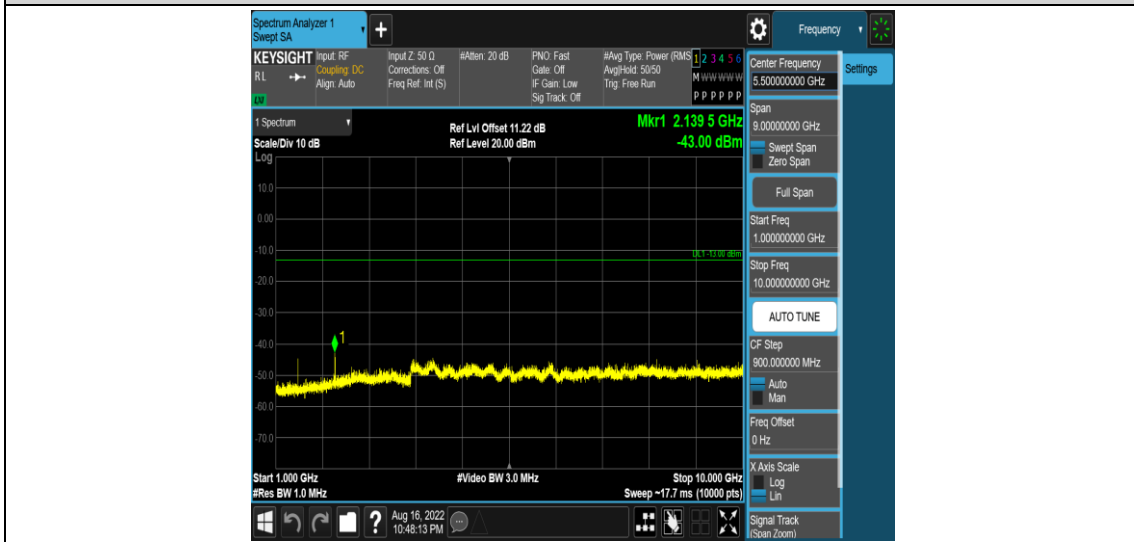

Band12-3MHz-QPSK-23165-1RB#0-Range3:30~1000MHz

Band12-3MHz-QPSK-23165-1RB#0-Range4:1000~10000MHz