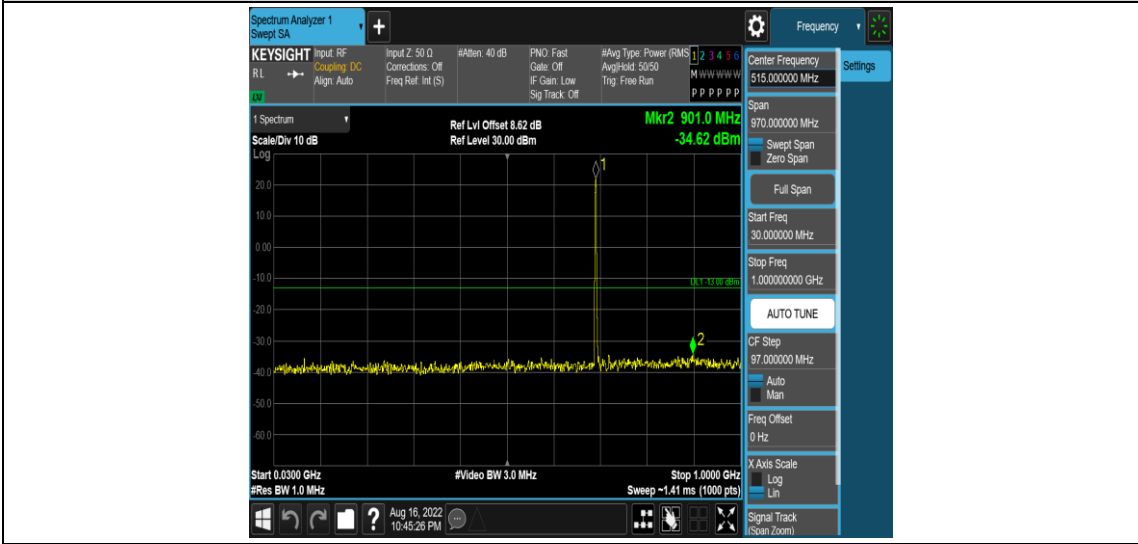

Band12-3MHz-16QAM-23025-1RB#0-Range2:0.15~30MHz

Band12-3MHz-16QAM-23025-1RB#0-Range3:30~1000MHz