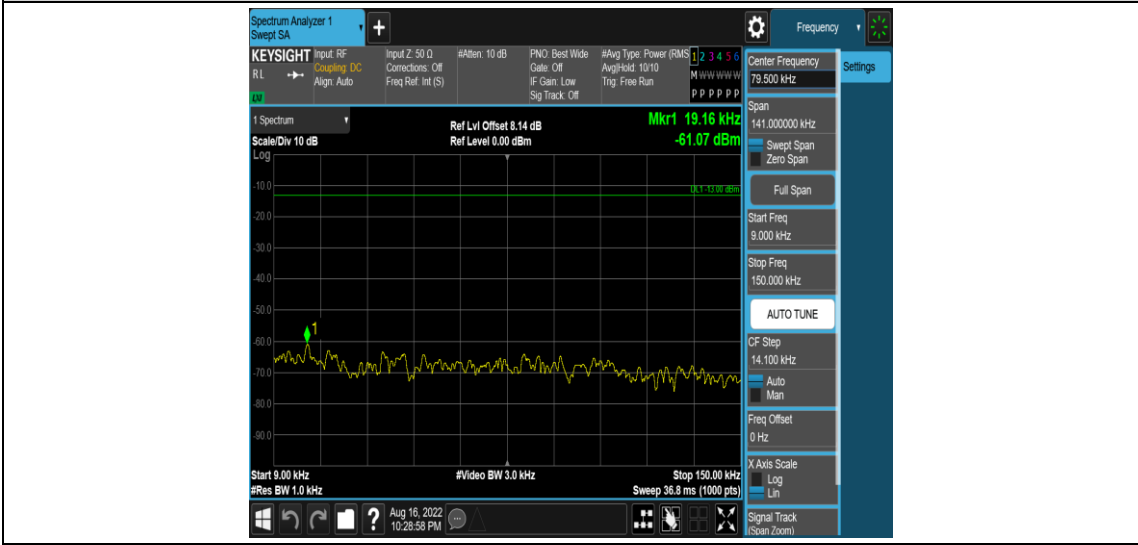

Band12-1.4MHz-QPSK-23173-1RB#0-Range4:1000~10000MHz

Band12-1.4MHz-16QAM-23017-1RB#0-Range1:0.009~0.15MHz