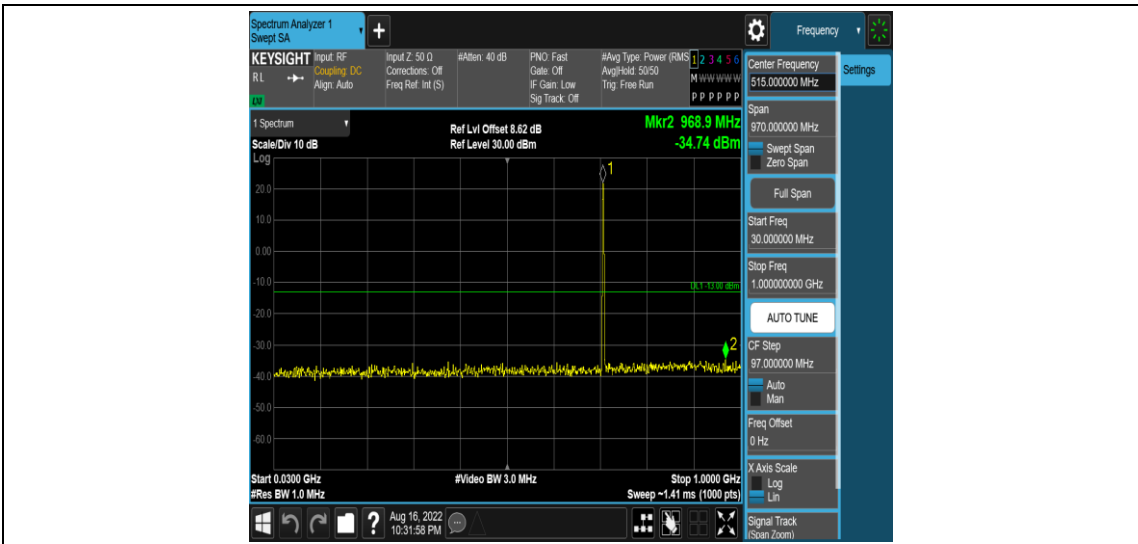

Band12-1.4MHz-QPSK-23095-1RB#0-Range2:0.15~30MHz

Band12-1.4MHz-QPSK-23095-1RB#0-Range3:30~1000MHz

Band12-1.4MHz-QPSK-23095-1RB#0-Range4:1000~10000MHz

Band12-1.4MHz-QPSK-23173-1RB#0-Range1:0.009~0.15MHz

Band12-1.4MHz-QPSK-23173-1RB#0-Range2:0.15~30MHz