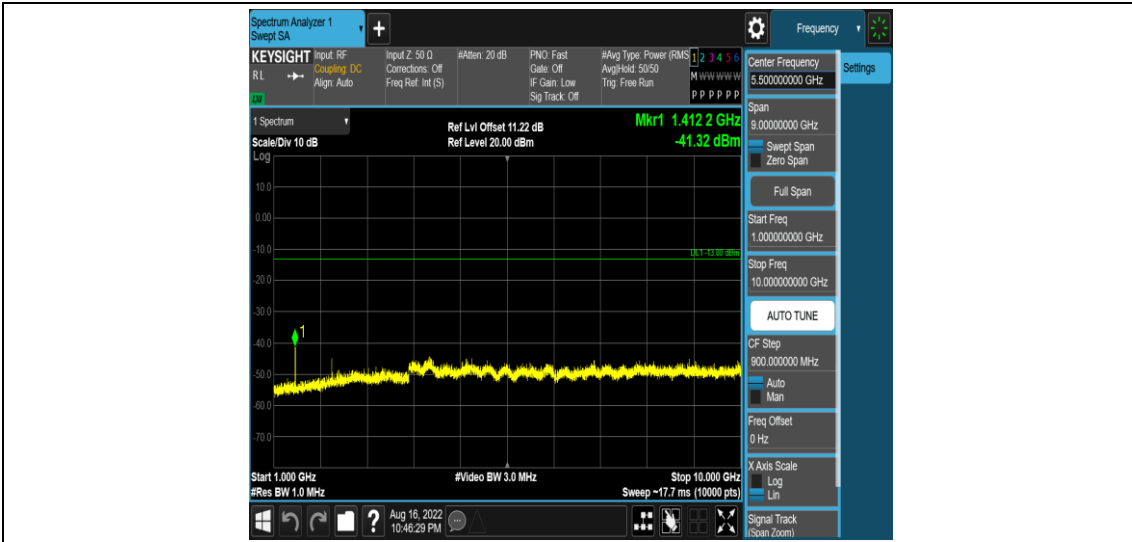

Band12-3MHz-QPSK-23025-1RB#0-Range4:1000~10000MHz

Band12-3MHz-QPSK-23095-1RB#0-Range1:0.009~0.15MHz

Band12-3MHz-QPSK-23095-1RB#0-Range2:0.15~30MHz

Band12-3MHz-QPSK-23095-1RB#0-Range3:30~1000MHz

Band12-3MHz-QPSK-23095-1RB#0-Range4:1000~10000MHz