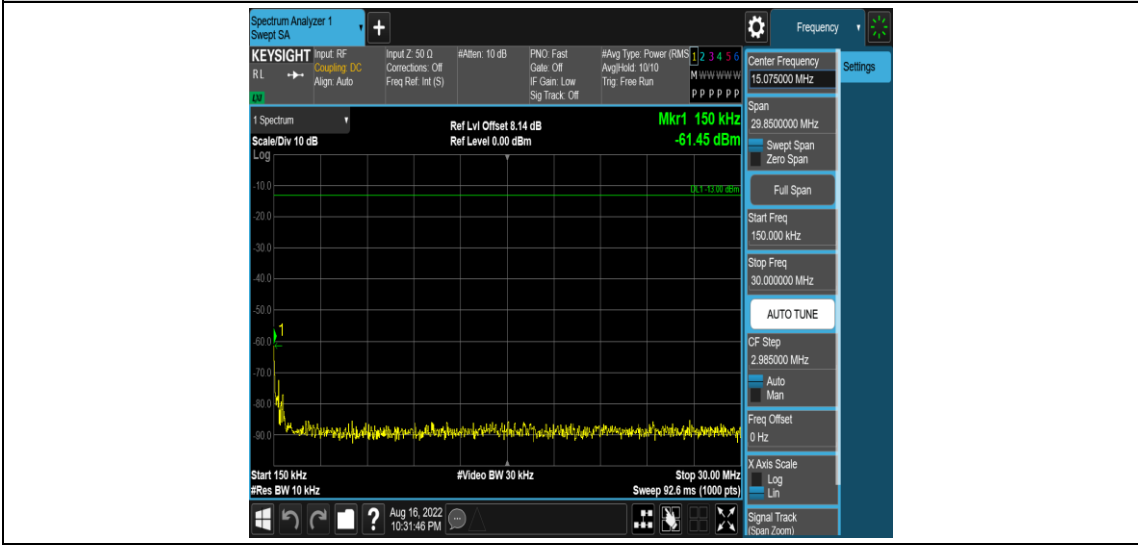

Band12-1.4MHz-QPSK-23095-1RB#0-Range2:0.15~30MHz

Band12-1.4MHz-QPSK-23095-1RB#0-Range3:30~1000MHz

Band12-1.4MHz-QPSK-23095-1RB#0-Range4:1000~10000MHz

Band12-1.4MHz-QPSK-23173-1RB#0-Range1:0.009~0.15MHz

Band12-1.4MHz-QPSK-23173-1RB#0-Range2:0.15~30MHz