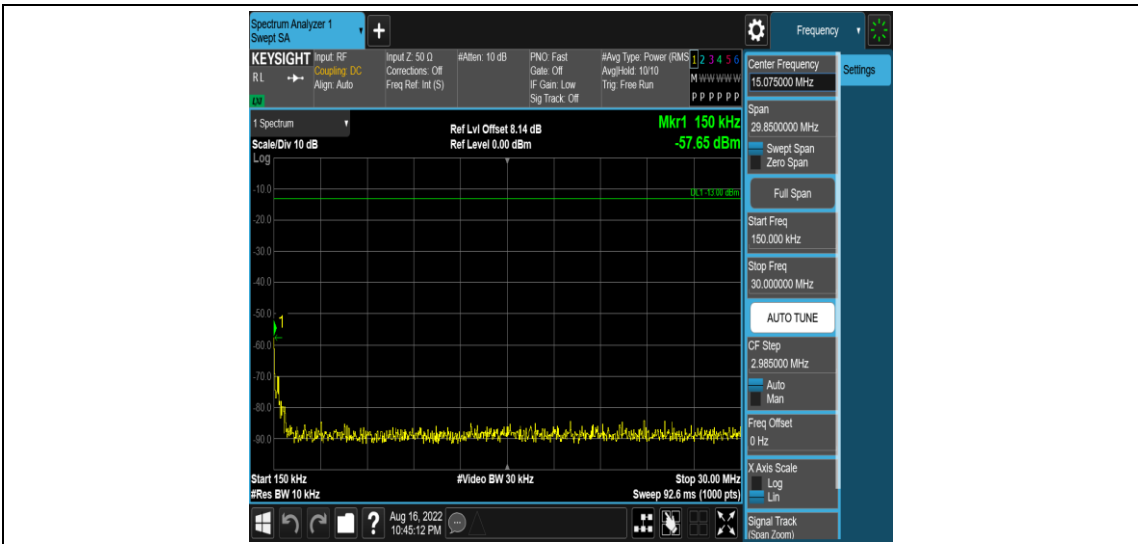

Band12-3MHz-QPSK-23165-1RB#0-Range1:0.009~0.15MHz

Band12-3MHz-QPSK-23165-1RB#0-Range2:0.15~30MHz

Band12-3MHz-QPSK-23165-1RB#0-Range3:30~1000MHz

Band12-3MHz-QPSK-23165-1RB#0-Range4:1000~10000MHz

Band12-3MHz-16QAM-23025-1RB#0-Range1:0.009~0.15MHz