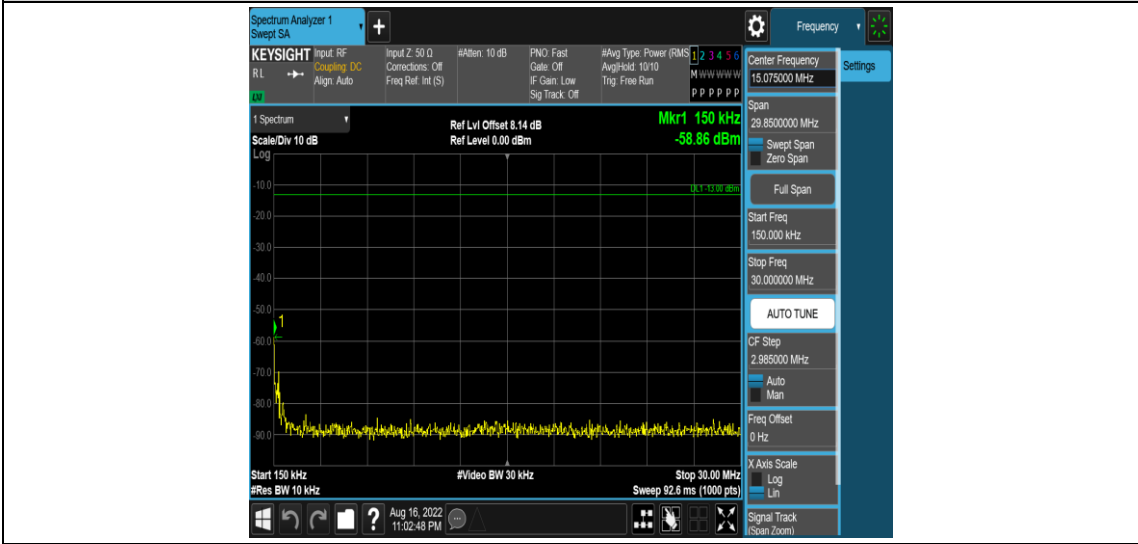

Band12-3MHz-16QAM-23165-1RB#0-Range4:1000~10000MHz

Band12-5MHz-QPSK-23035-1RB#0-Range1:0.009~0.15MHz

Band12-5MHz-QPSK-23035-1RB#0-Range2:0.15~30MHz

Band12-5MHz-QPSK-23035-1RB#0-Range3:30~1000MHz

Band12-5MHz-QPSK-23035-1RB#0-Range4:1000~10000MHz

Band12-5MHz-QPSK-23095-1RB#0-Range1:0.009~0.15MHz

Band12-5MHz-QPSK-23095-1RB#0-Range2:0.15~30MHz

Band12-5MHz-QPSK-23095-1RB#0-Range3:30~1000MHz