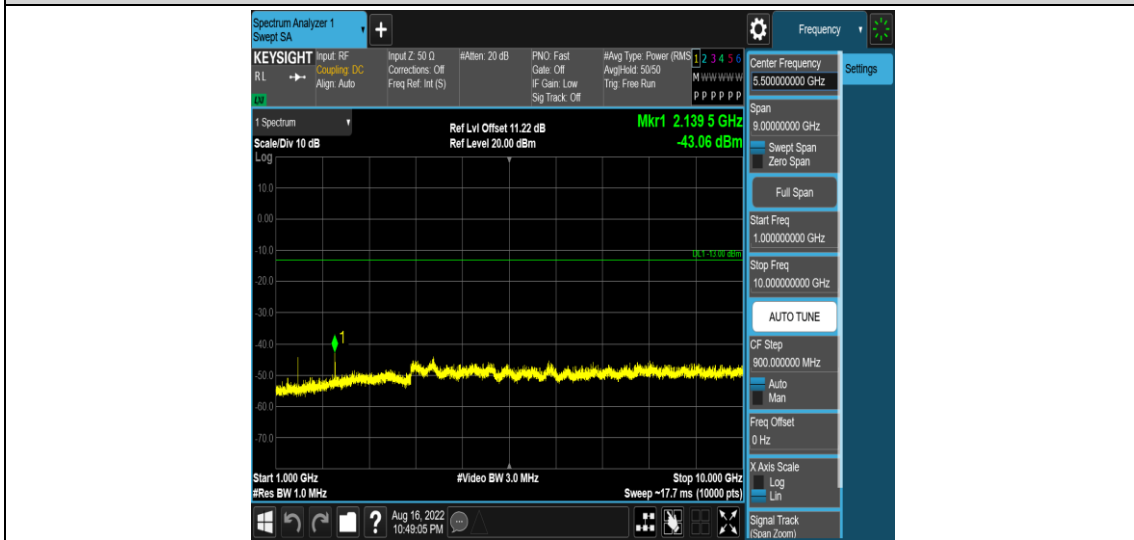

Band12-3MHz-16QAM-23095-1RB#0-Range3:30~1000MHz

Band12-3MHz-16QAM-23095-1RB#0-Range4:1000~10000MHz

Band12-3MHz-16QAM-23165-1RB#0-Range1:0.009~0.15MHz

Band12-3MHz-16QAM-23165-1RB#0-Range2:0.15~30MHz

Band12-3MHz-16QAM-23165-1RB#0-Range3:30~1000MHz