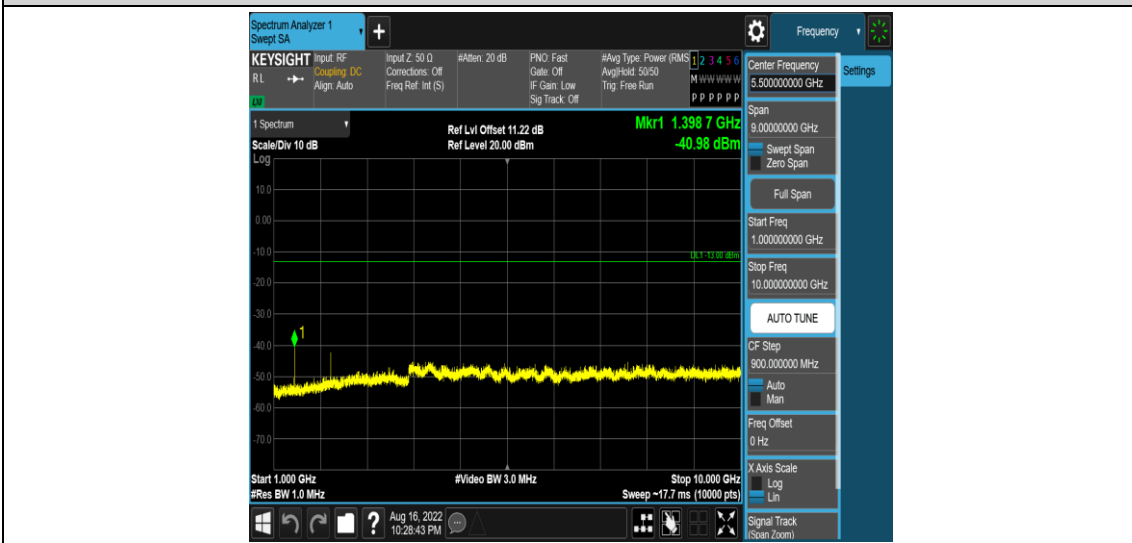

### Test Graphs

Band12-1.4MHz-QPSK-23017-1RB#0-Range2:0.15~30MHz

Band12-1.4MHz-QPSK-23017-1RB#0-Range3:30~1000MHz

Band12-1.4MHz-QPSK-23017-1RB#0-Range4:1000~10000MHz

Band12-1.4MHz-QPSK-23095-1RB#0-Range1:0.009~0.15MHz