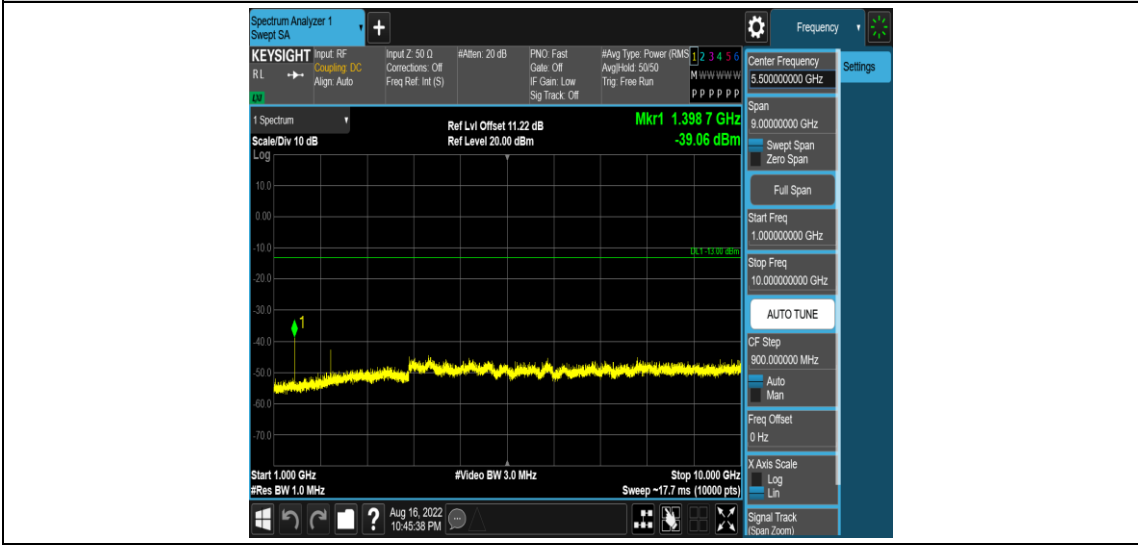

Band12-3MHz-16QAM-23025-1RB#0-Range3:30~1000MHz

Band12-3MHz-16QAM-23025-1RB#0-Range4:1000~10000MHz