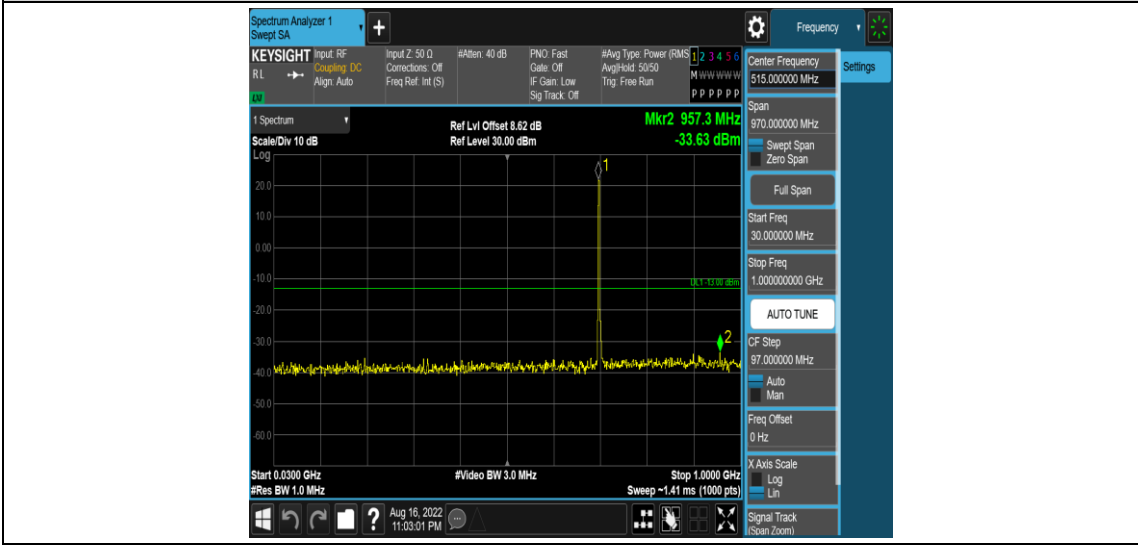

Band12-3MHz-16QAM-23165-1RB#0-Range4:1000~10000MHz

Band12-5MHz-QPSK-23035-1RB#0-Range1:0.009~0.15MHz

Band12-5MHz-QPSK-23035-1RB#0-Range2:0.15~30MHz

Band12-5MHz-QPSK-23035-1RB#0-Range3:30~1000MHz

Band12-5MHz-QPSK-23035-1RB#0-Range4:1000~10000MHz

Band12-5MHz-QPSK-23095-1RB#0-Range1:0.009~0.15MHz

Band12-5MHz-QPSK-23095-1RB#0-Range2:0.15~30MHz

Band12-5MHz-QPSK-23095-1RB#0-Range3:30~1000MHz