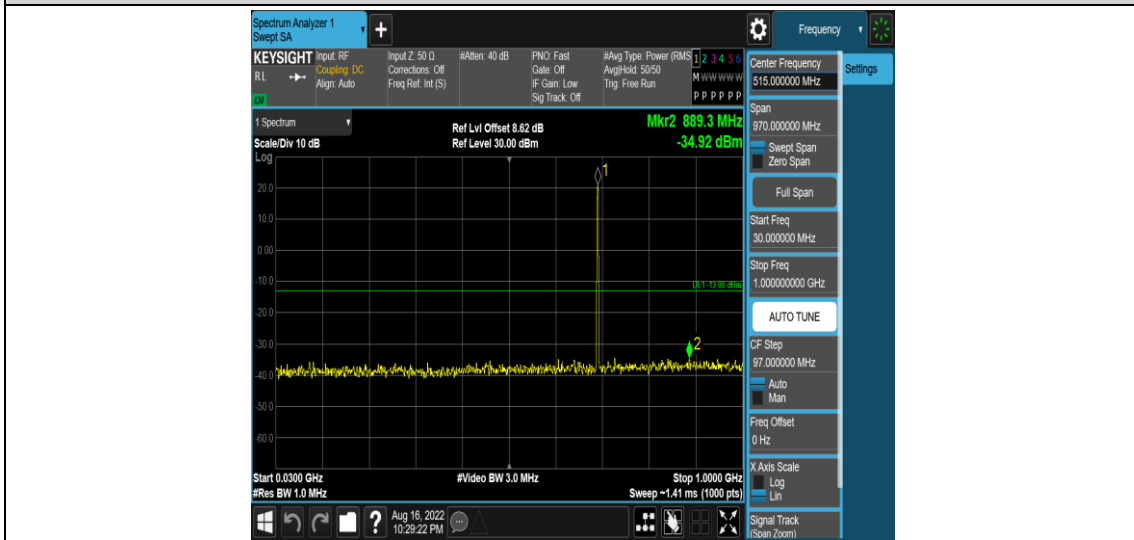

Band12-1.4MHz-QPSK-23173-1RB#0-Range3:30~1000MHz

Band12-1.4MHz-QPSK-23173-1RB#0-Range4:1000~10000MHz

Band12-1.4MHz-16QAM-23017-1RB#0-Range1:0.009~0.15MHz

Band12-1.4MHz-16QAM-23017-1RB#0-Range2:0.15~30MHz