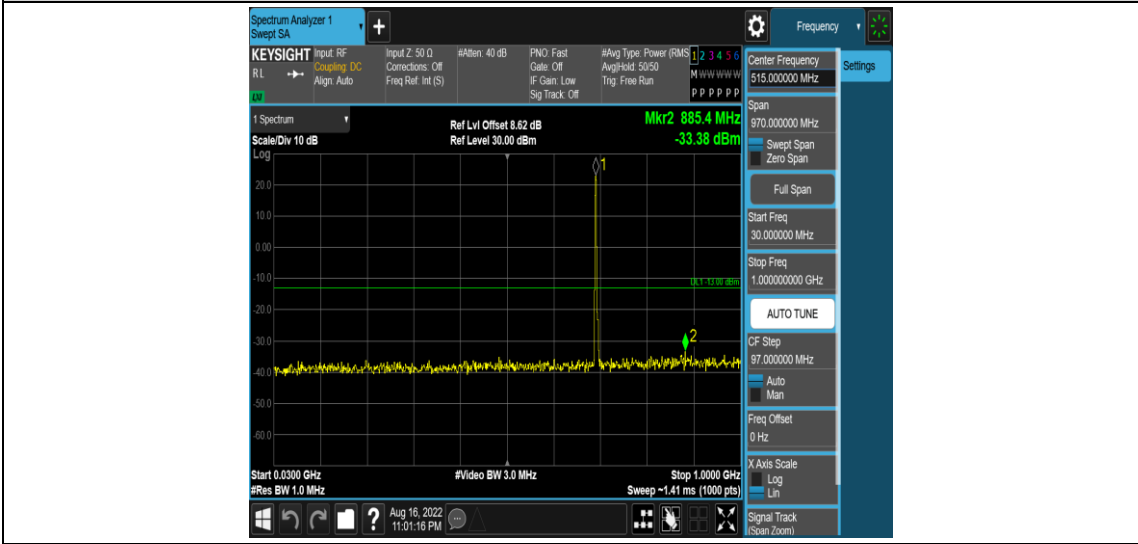

Band12-5MHz-QPSK-23035-1RB#0-Range2:0.15~30MHz

Band12-5MHz-QPSK-23035-1RB#0-Range3:30~1000MHz