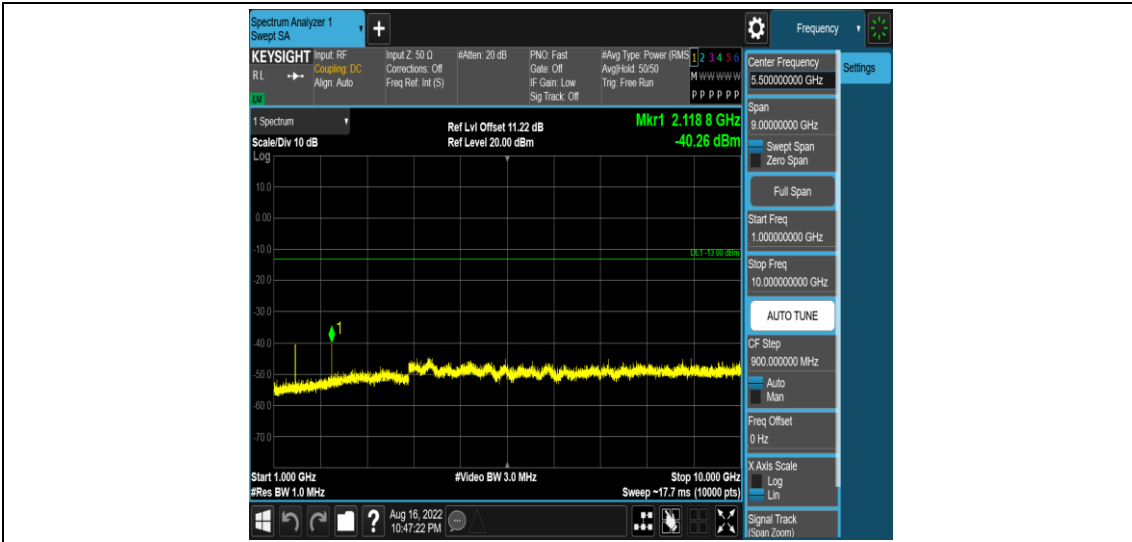

Band12-3MHz-16QAM-23095-1RB#0-Range3:30~1000MHz

Band12-3MHz-16QAM-23095-1RB#0-Range4:1000~10000MHz