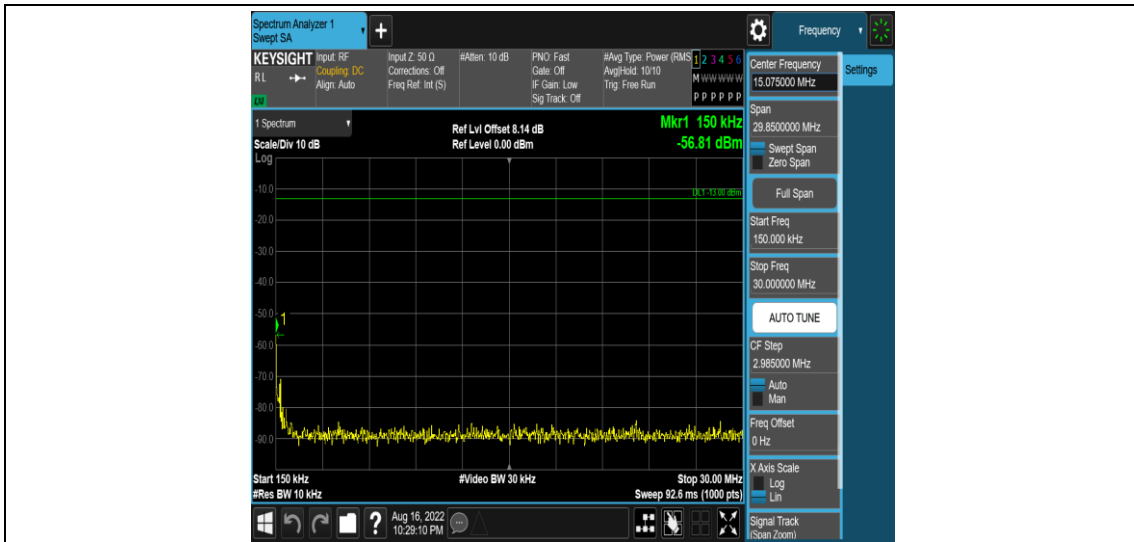

Band12-1.4MHz-QPSK-23173-1RB#0-Range3:30~1000MHz

Band12-1.4MHz-QPSK-23173-1RB#0-Range4:1000~10000MHz

Band12-1.4MHz-16QAM-23017-1RB#0-Range1:0.009~0.15MHz

Band12-1.4MHz-16QAM-23017-1RB#0-Range2:0.15~30MHz