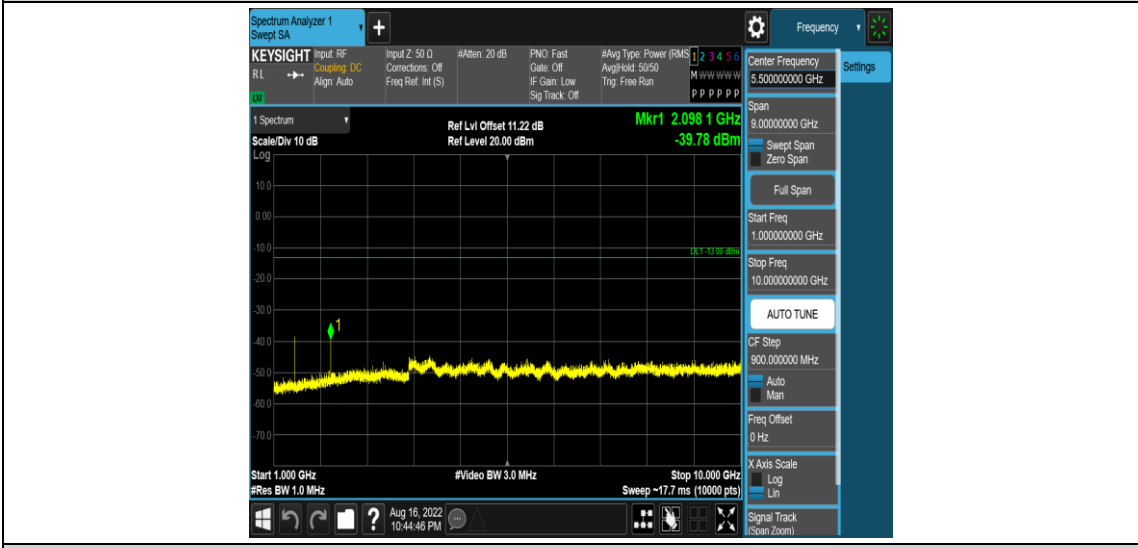

Band12-1.4MHz-16QAM-23173-1RB#0-Range3:30~1000MHz

Band12-1.4MHz-16QAM-23173-1RB#0-Range4:1000~10000MHz

Band12-3MHz-QPSK-23025-1RB#0-Range1:0.009~0.15MHz

Band12-3MHz-QPSK-23025-1RB#0-Range2:0.15~30MHz

Band12-3MHz-QPSK-23025-1RB#0-Range3:30~1000MHz