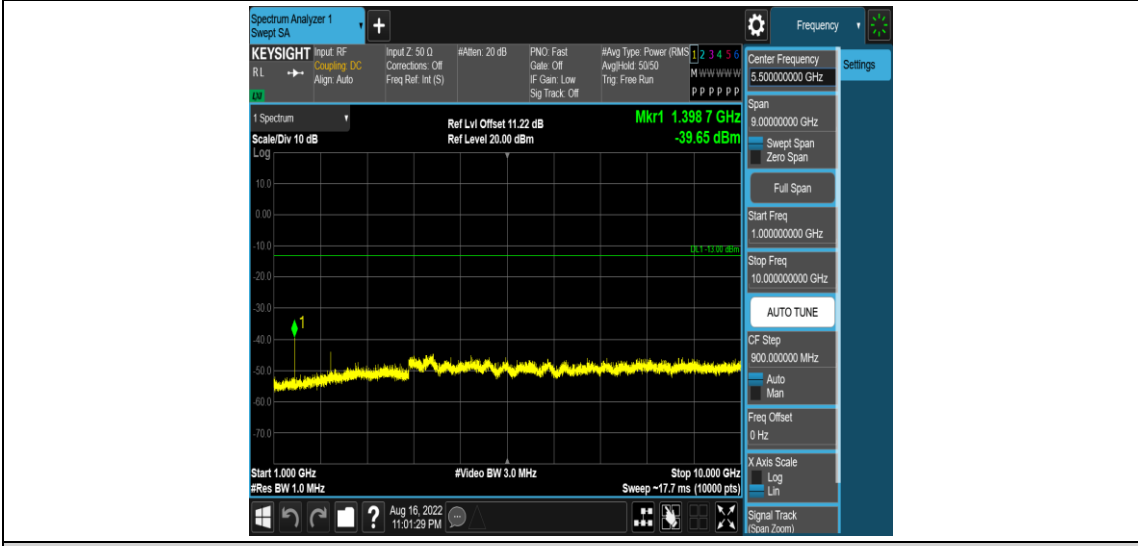

Band12-3MHz-16QAM-23165-1RB#0-Range4:1000~10000MHz

Band12-5MHz-QPSK-23035-1RB#0-Range1:0.009~0.15MHz

Band12-5MHz-QPSK-23035-1RB#0-Range2:0.15~30MHz

Band12-5MHz-QPSK-23035-1RB#0-Range3:30~1000MHz

Band12-5MHz-QPSK-23035-1RB#0-Range4:1000~10000MHz

Band12-5MHz-QPSK-23095-1RB#0-Range1:0.009~0.15MHz

Band12-5MHz-QPSK-23095-1RB#0-Range2:0.15~30MHz

Band12-5MHz-QPSK-23095-1RB#0-Range3:30~1000MHz