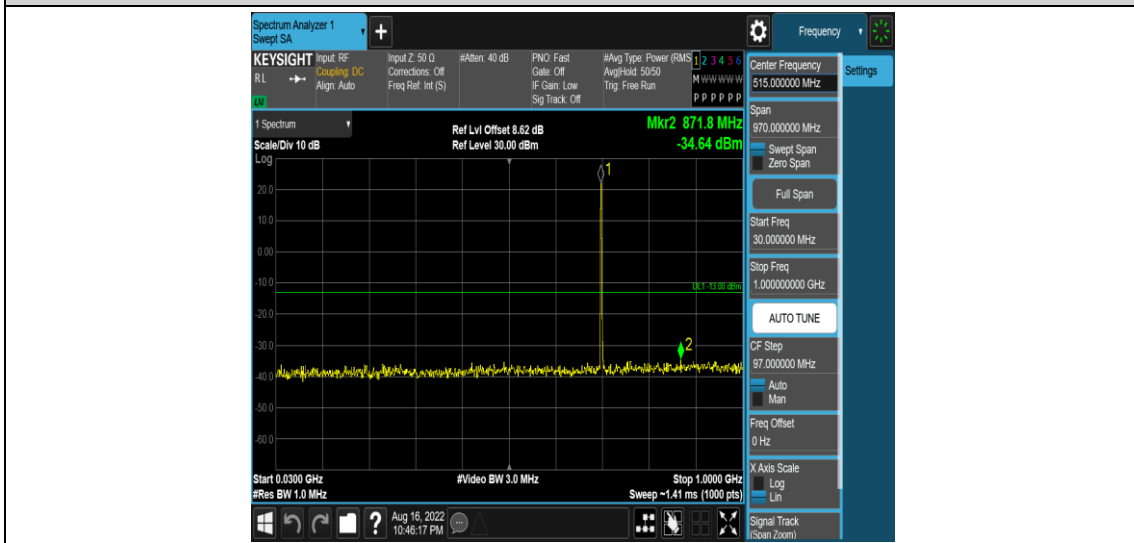

Band12-3MHz-QPSK-23095-1RB#0-Range2:0.15~30MHz

Band12-3MHz-QPSK-23095-1RB#0-Range3:30~1000MHz