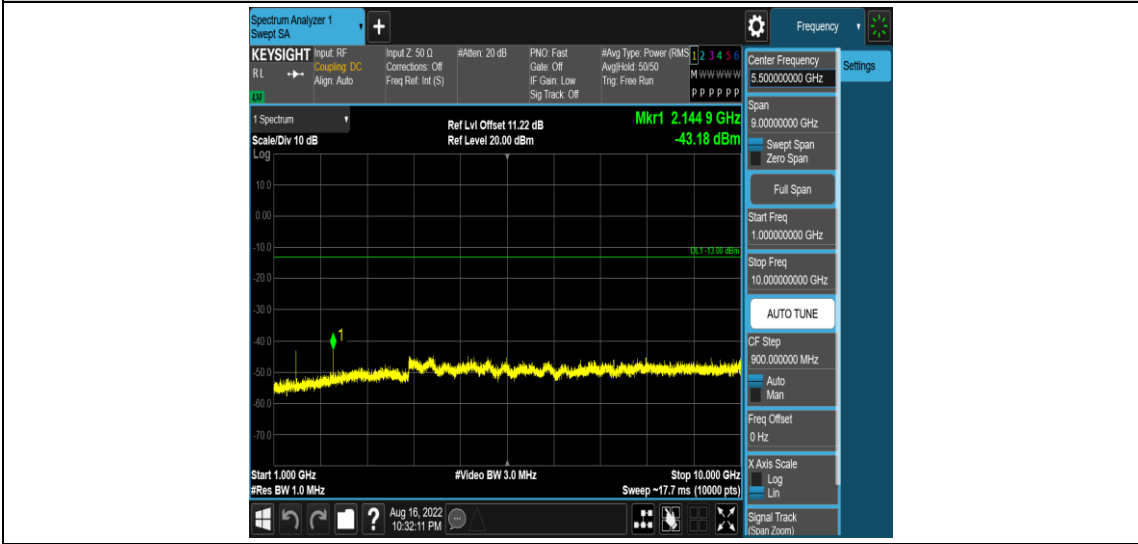

Band12-1.4MHz-QPSK-23173-1RB#0-Range3:30~1000MHz

Band12-1.4MHz-QPSK-23173-1RB#0-Range4:1000~10000MHz