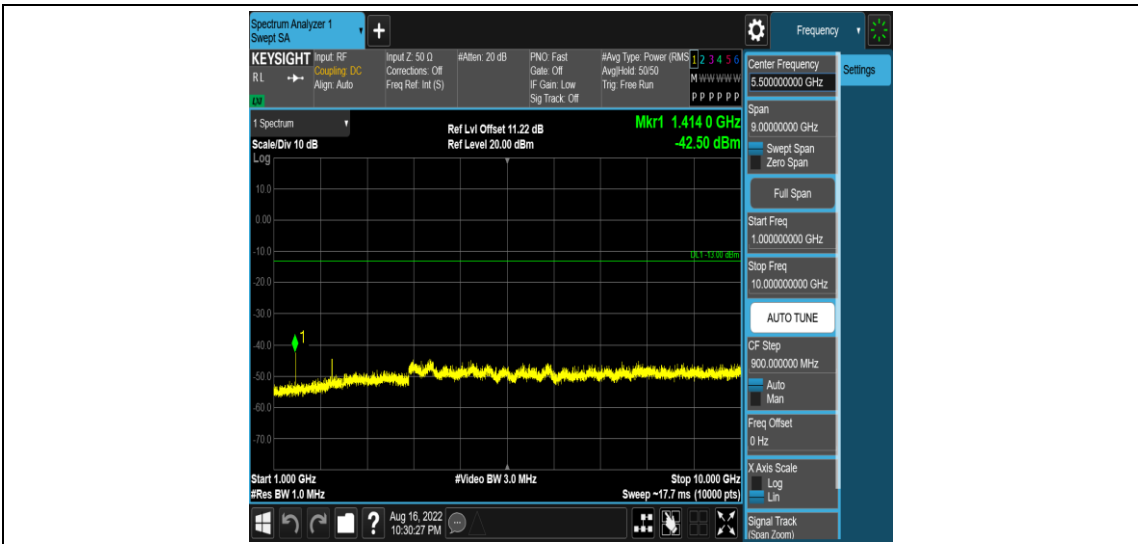

Band12-1.4MHz-QPSK-23095-1RB#0-Range3:30~1000MHz

Band12-1.4MHz-QPSK-23095-1RB#0-Range4:1000~10000MHz