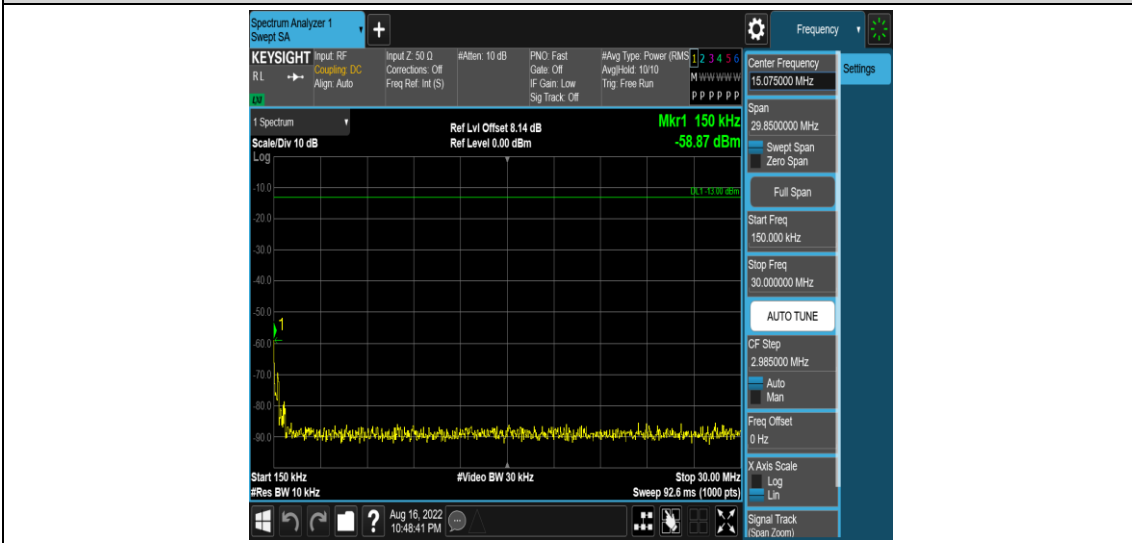

Band12-3MHz-16QAM-23165-1RB#0-Range1:0.009~0.15MHz

Band12-3MHz-16QAM-23165-1RB#0-Range2:0.15~30MHz