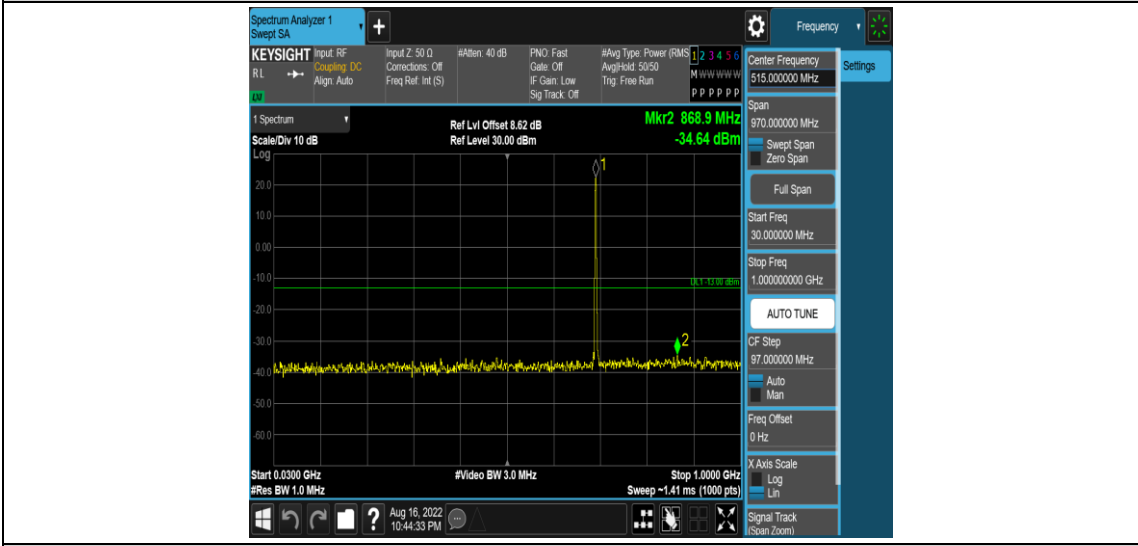

Band12-1.4MHz-16QAM-23173-1RB#0-Range3:30~1000MHz

Band12-1.4MHz-16QAM-23173-1RB#0-Range4:1000~10000MHz

Band12-3MHz-QPSK-23025-1RB#0-Range1:0.009~0.15MHz

Band12-3MHz-QPSK-23025-1RB#0-Range2:0.15~30MHz

Band12-3MHz-QPSK-23025-1RB#0-Range3:30~1000MHz