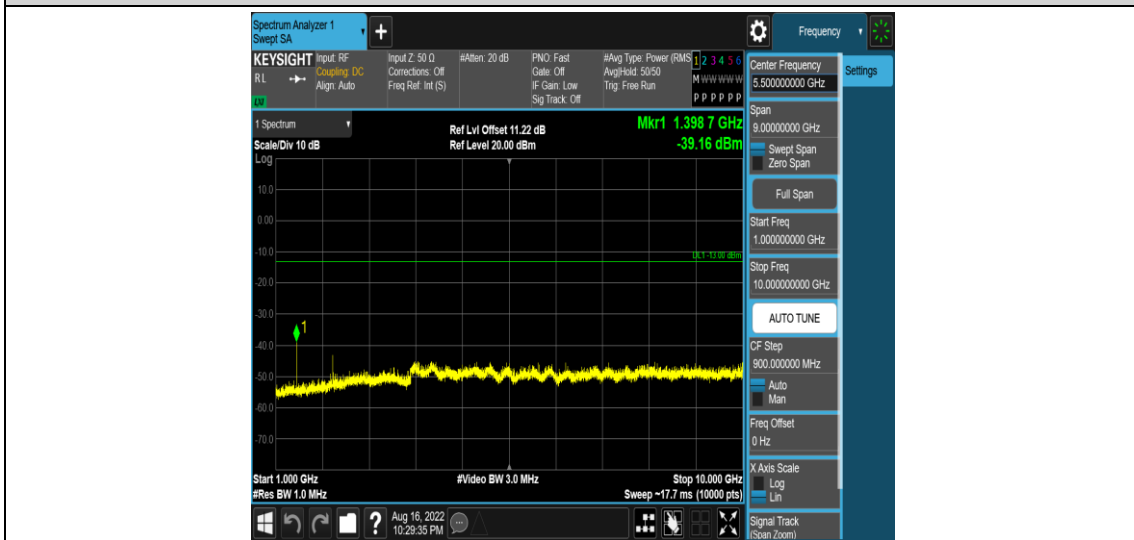

Band12-1.4MHz-16QAM-23017-1RB#0-Range3:30~1000MHz

Band12-1.4MHz-16QAM-23017-1RB#0-Range4:1000~10000MHz