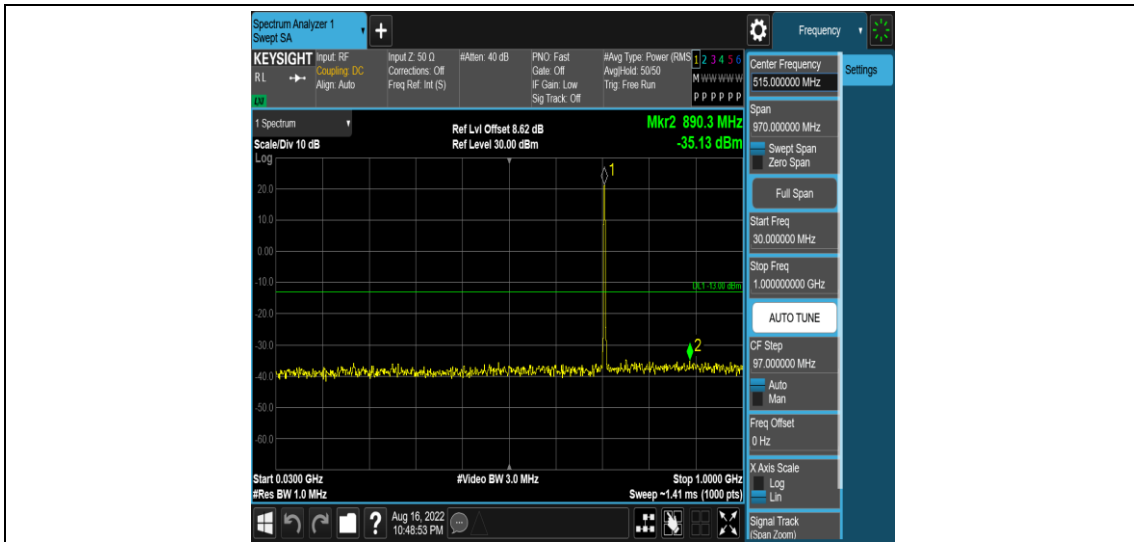

Band12-3MHz-16QAM-23095-1RB#0-Range3:30~1000MHz

Band12-3MHz-16QAM-23095-1RB#0-Range4:1000~10000MHz

Band12-3MHz-16QAM-23165-1RB#0-Range1:0.009~0.15MHz

Band12-3MHz-16QAM-23165-1RB#0-Range2:0.15~30MHz

Band12-3MHz-16QAM-23165-1RB#0-Range3:30~1000MHz