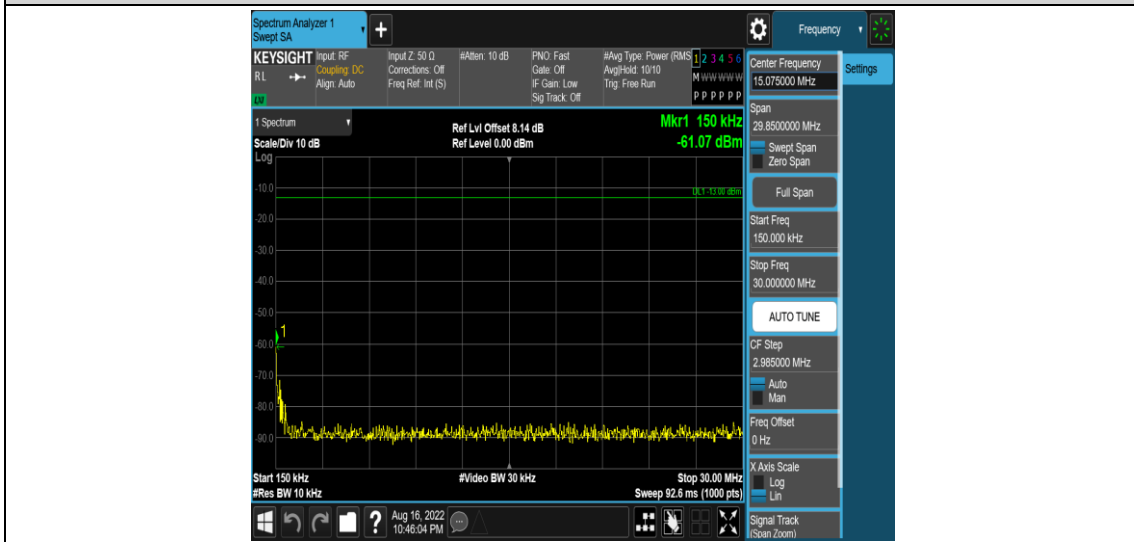

Band12-3MHz-QPSK-23095-1RB#0-Range1:0.009~0.15MHz

Band12-3MHz-QPSK-23095-1RB#0-Range2:0.15~30MHz