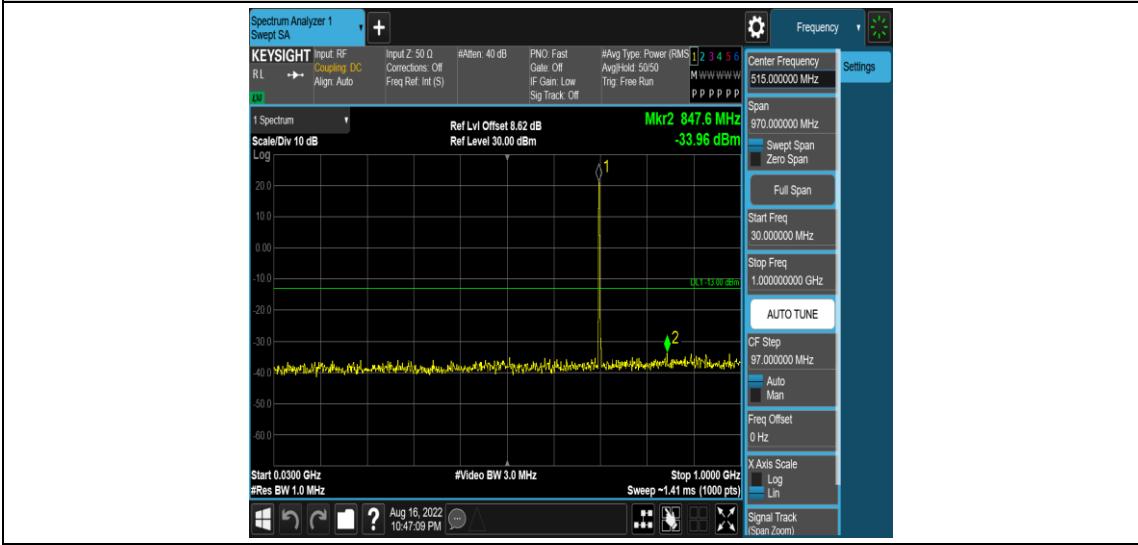

Band12-3MHz-16QAM-23025-1RB#0-Range2:0.15~30MHz

Band12-3MHz-16QAM-23025-1RB#0-Range3:30~1000MHz

Band12-3MHz-16QAM-23025-1RB#0-Range4:1000~10000MHz

Band12-3MHz-16QAM-23095-1RB#0-Range1:0.009~0.15MHz

Band12-3MHz-16QAM-23095-1RB#0-Range2:0.15~30MHz