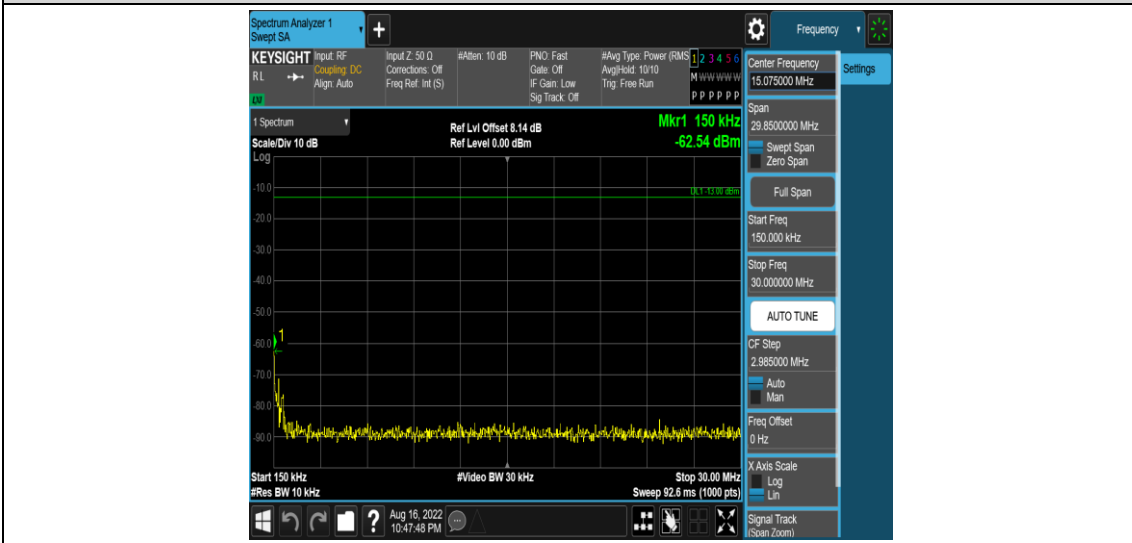

Band12-3MHz-QPSK-23165-1RB#0-Range1:0.009~0.15MHz

Band12-3MHz-QPSK-23165-1RB#0-Range2:0.15~30MHz