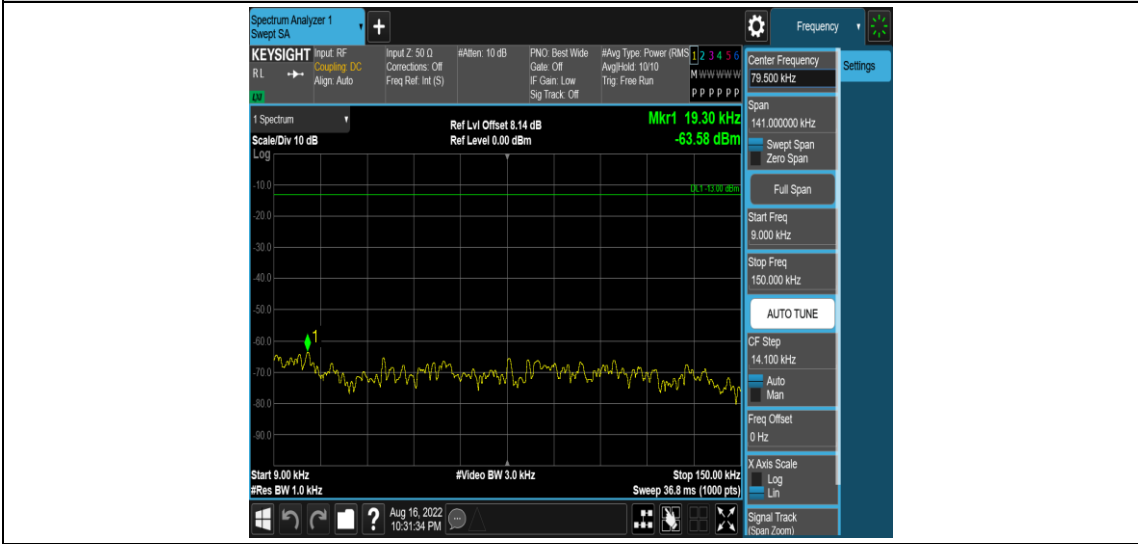

### Test Graphs

Band12-1.4MHz-QPSK-23017-1RB#0-Range2:0.15~30MHz

Band12-1.4MHz-QPSK-23017-1RB#0-Range3:30~1000MHz

Band12-1.4MHz-QPSK-23017-1RB#0-Range4:1000~10000MHz

Band12-1.4MHz-QPSK-23095-1RB#0-Range1:0.009~0.15MHz

Band12-1.4MHz-QPSK-23095-1RB#0-Range2:0.15~30MHz

Band12-1.4MHz-QPSK-23095-1RB#0-Range3:30~1000MHz

Band12-1.4MHz-QPSK-23095-1RB#0-Range4:1000~10000MHz

Band12-1.4MHz-QPSK-23173-1RB#0-Range1:0.009~0.15MHz

Band12-1.4MHz-QPSK-23173-1RB#0-Range2:0.15~30MHz