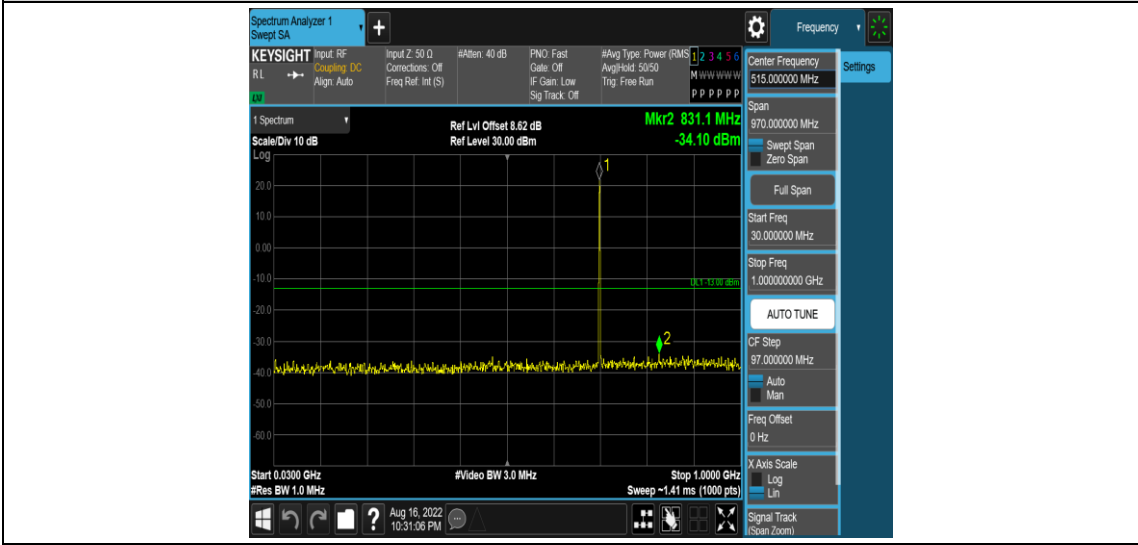

Band12-1.4MHz-16QAM-23017-1RB#0-Range3:30~1000MHz

Band12-1.4MHz-16QAM-23017-1RB#0-Range4:1000~10000MHz

Band12-1.4MHz-16QAM-23095-1RB#0-Range1:0.009~0.15MHz

Band12-1.4MHz-16QAM-23095-1RB#0-Range2:0.15~30MHz