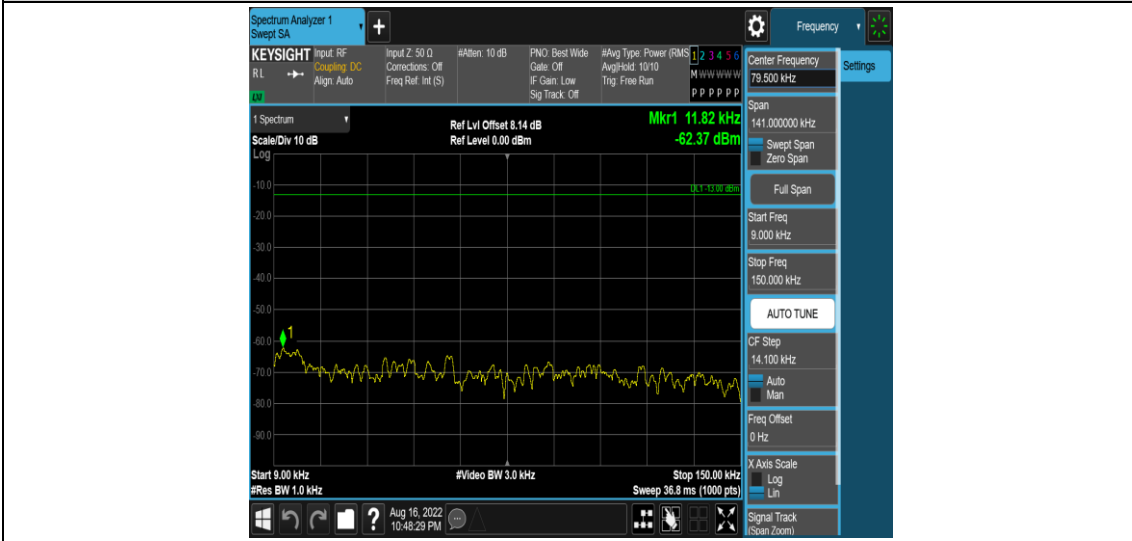

Band12-3MHz-16QAM-23095-1RB#0-Range4:1000~10000MHz

Band12-3MHz-16QAM-23165-1RB#0-Range1:0.009~0.15MHz