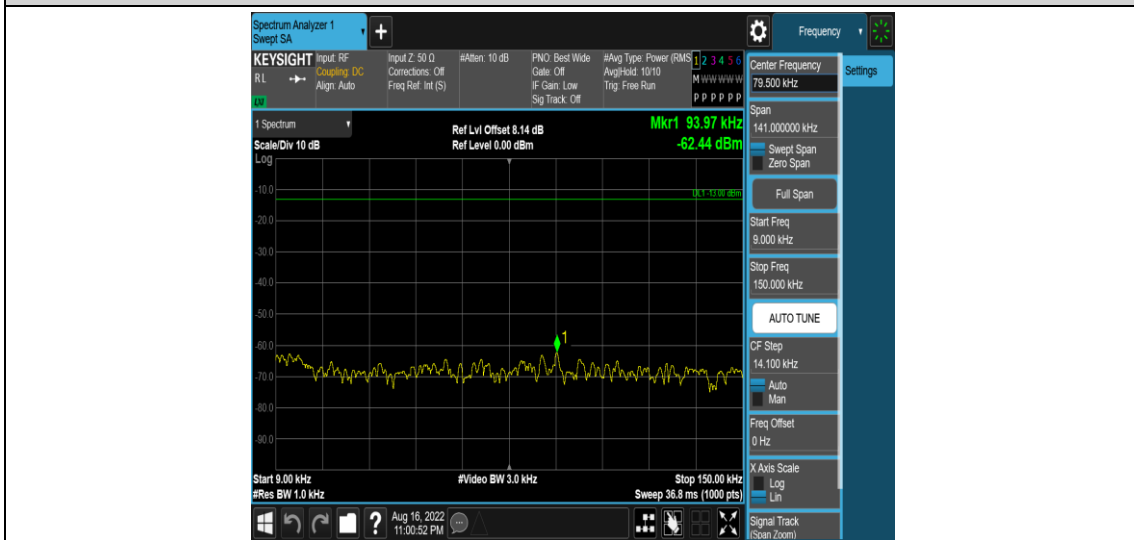

Band12-3MHz-16QAM-23165-1RB#0-Range4:1000~10000MHz

Band12-5MHz-QPSK-23035-1RB#0-Range1:0.009~0.15MHz