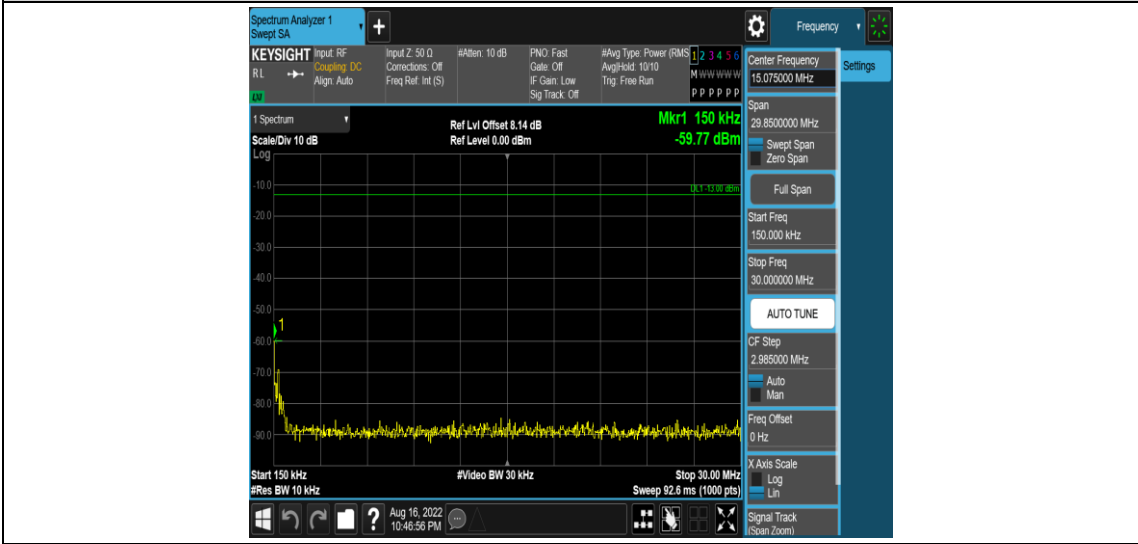

Band12-3MHz-16QAM-23025-1RB#0-Range2:0.15~30MHz

Band12-3MHz-16QAM-23025-1RB#0-Range3:30~1000MHz

Band12-3MHz-16QAM-23025-1RB#0-Range4:1000~10000MHz

Band12-3MHz-16QAM-23095-1RB#0-Range1:0.009~0.15MHz

Band12-3MHz-16QAM-23095-1RB#0-Range2:0.15~30MHz