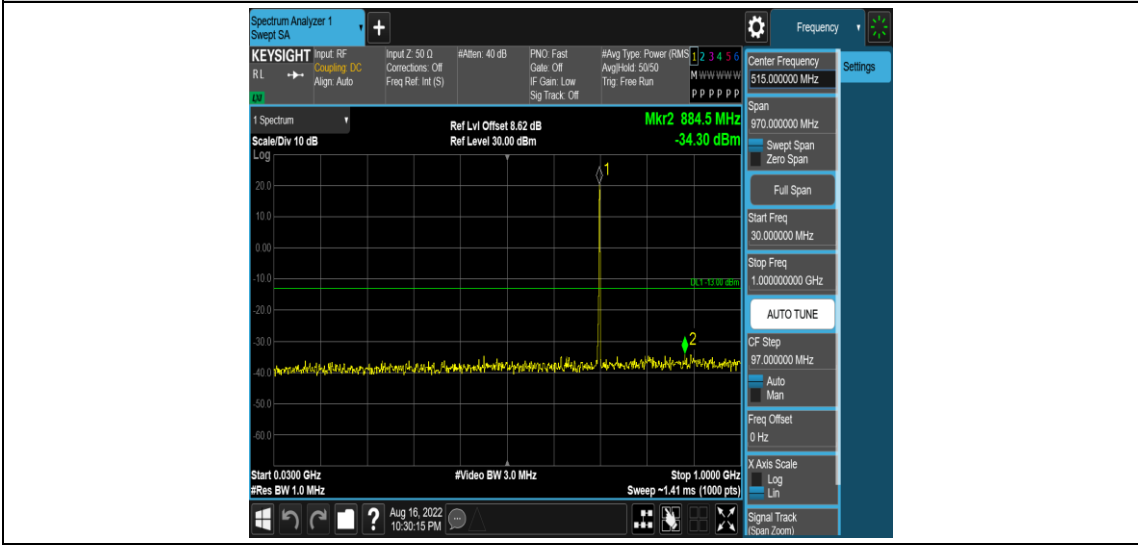

Band12-1.4MHz-QPSK-23095-1RB#0-Range2:0.15~30MHz

Band12-1.4MHz-QPSK-23095-1RB#0-Range3:30~1000MHz