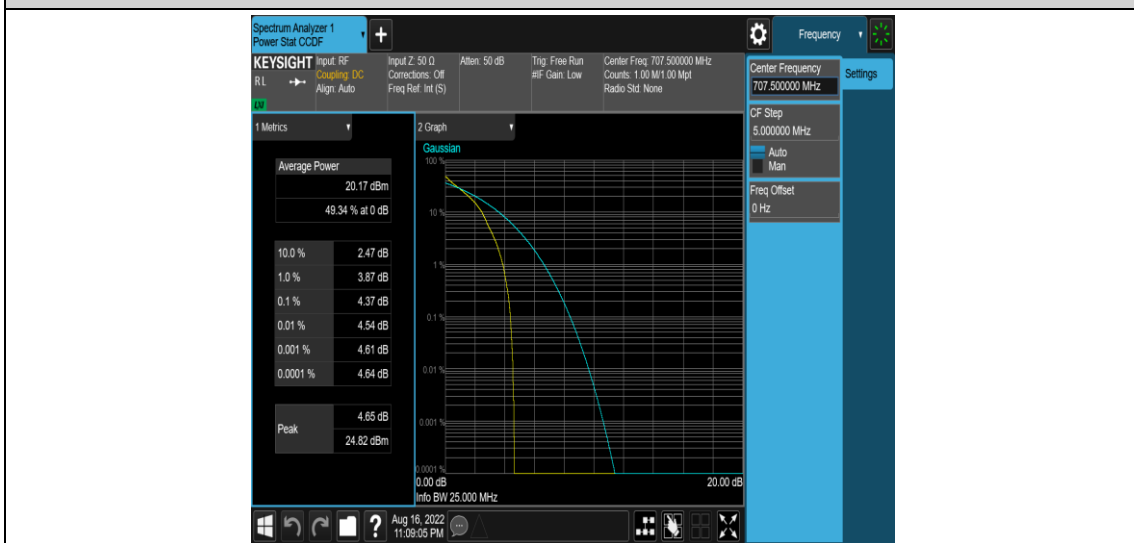

Band12-5MHz-QPSK-23095-1RB#0