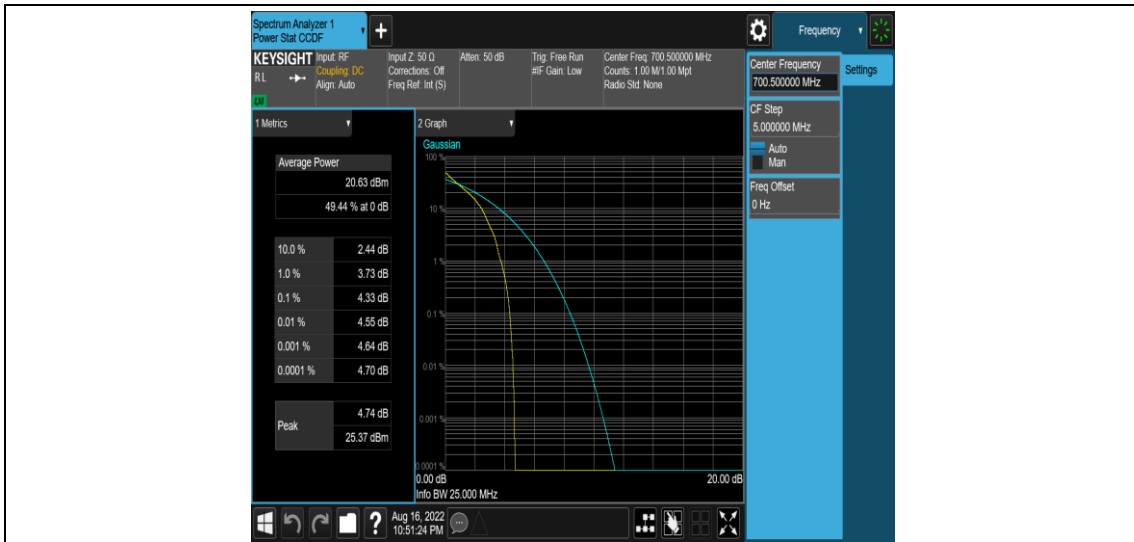

Band12-3MHz-QPSK-23025-1RB#0