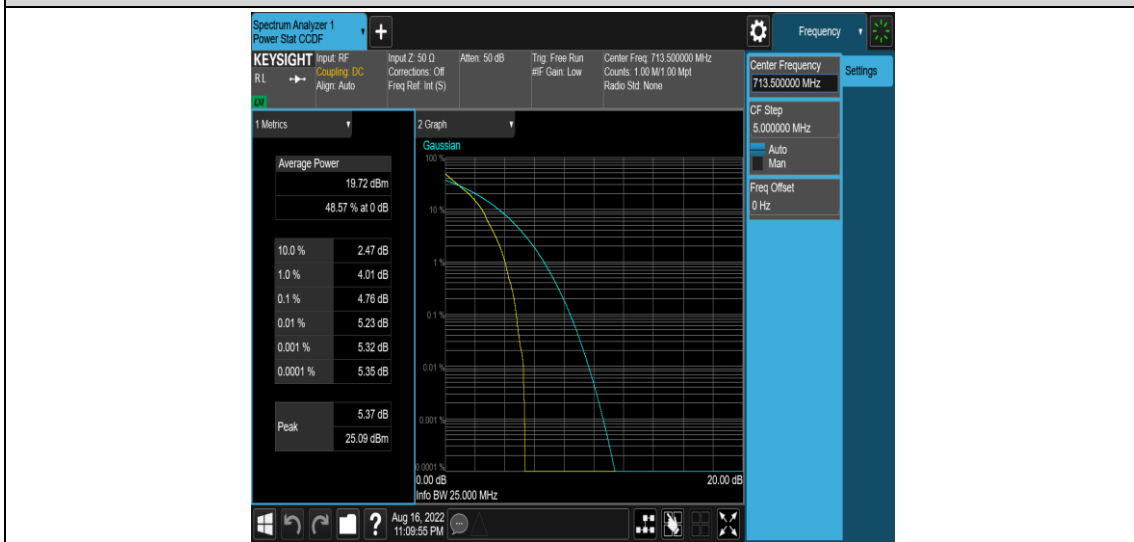

Band12-5MHz-QPSK-23035-1RB#0

Band12-5MHz-QPSK-23035-25RB#0

Band12-5MHz-QPSK-23095-1RB#0

Band12-5MHz-QPSK-23095-25RB#0

Band12-5MHz-QPSK-23155-1RB#0

Band12-5MHz-QPSK-23155-25RB#0

Band12-5MHz-16QAM-23035-1RB#0