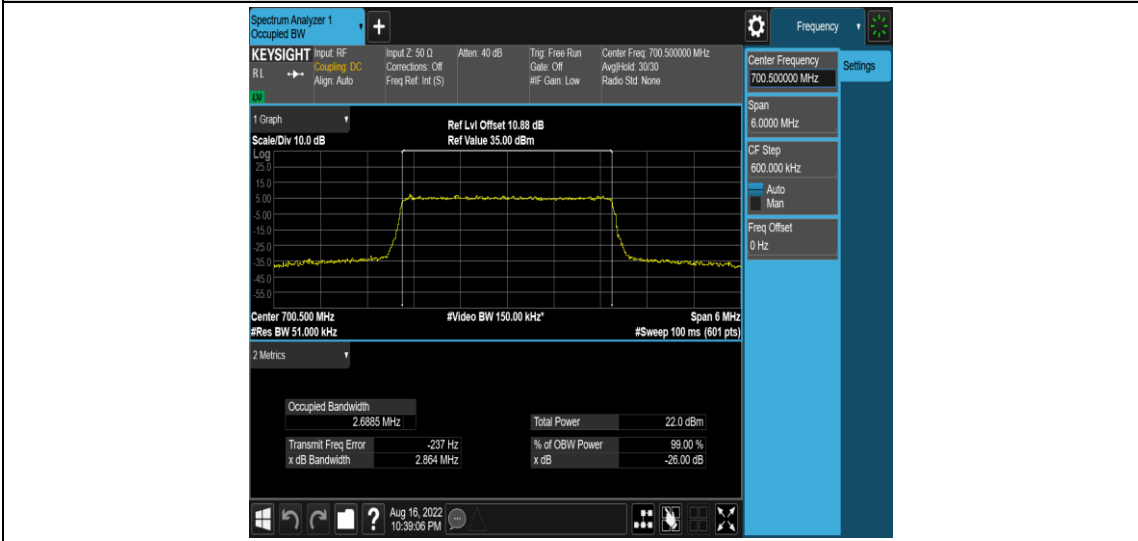

Test Graphs

Band12-1.4MHz-QPSK-23017-6RB#0

Band12-1.4MHz-QPSK-23095-6RB#0

Band12-1.4MHz-QPSK-23173-6RB#0

Band12-1.4MHz-16QAM-23017-6RB#0

Band12-1.4MHz-16QAM-23095-6RB#0

Band12-1.4MHz-16QAM-23173-6RB#0

Band12-3MHz-QPSK-23025-15RB#0