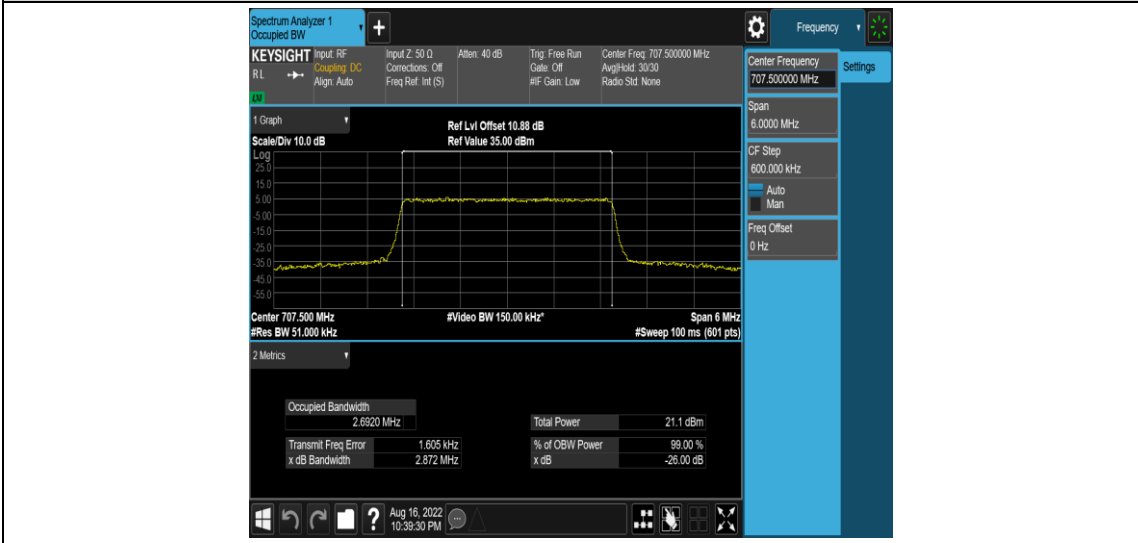

Test Graphs

Band12-1.4MHz-QPSK-23017-6RB#0

Band12-1.4MHz-QPSK-23095-6RB#0

Band12-1.4MHz-QPSK-23173-6RB#0

Band12-1.4MHz-16QAM-23017-6RB#0

Band12-1.4MHz-16QAM-23095-6RB#0

Band12-1.4MHz-16QAM-23173-6RB#0

Band12-3MHz-QPSK-23025-15RB#0