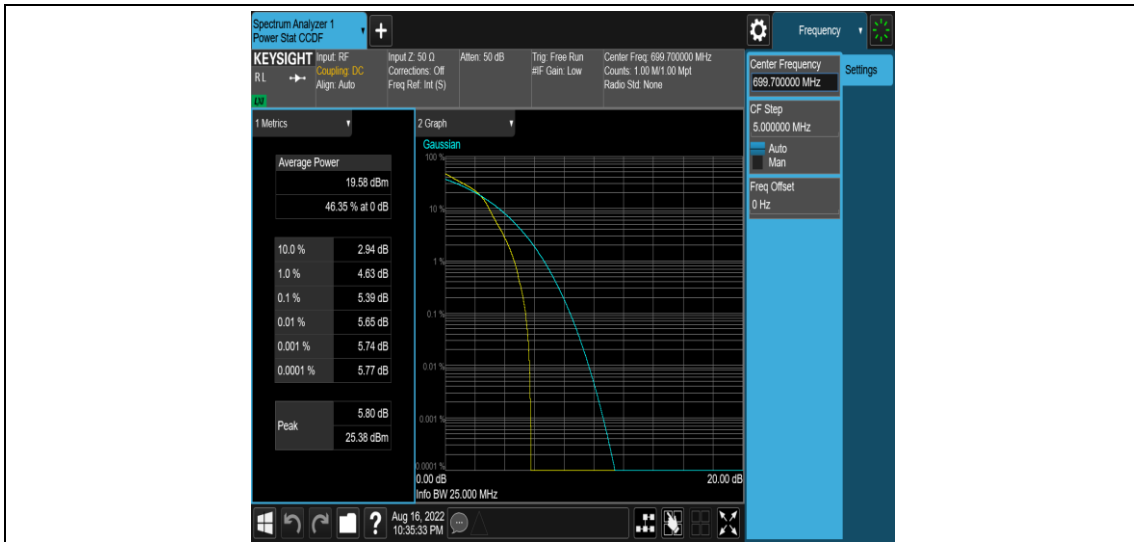

Test Graphs

Band12-1.4MHz-QPSK-23017-1RB#0

Band12-1.4MHz-QPSK-23017-6RB#0

Band12-1.4MHz-16QAM-23017-1RB#0

Band12-1.4MHz-16QAM-23017-6RB#0

Band12-1.4MHz-16QAM-23095-1RB#0

Band12-1.4MHz-16QAM-23095-6RB#0

Band12-1.4MHz-16QAM-23173-1RB#0