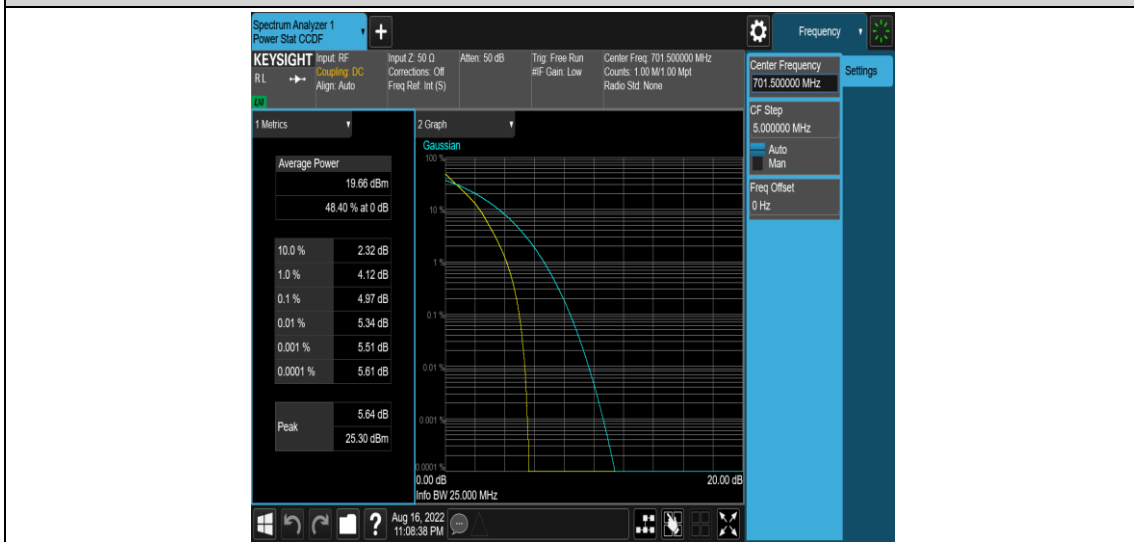

Band12-5MHz-QPSK-23035-25RB#0