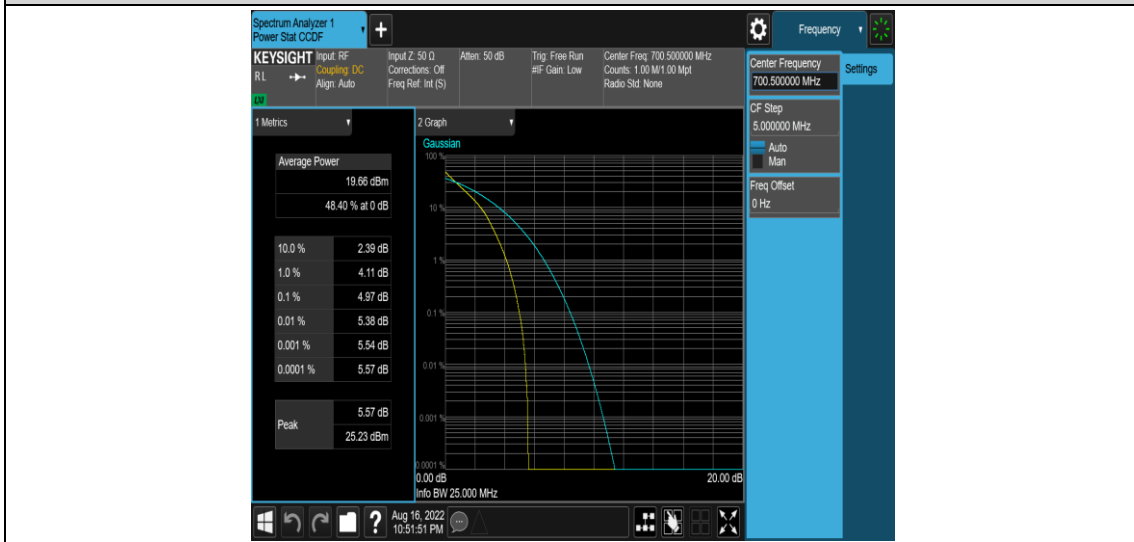

Band12-3MHz-QPSK-23025-15RB#0