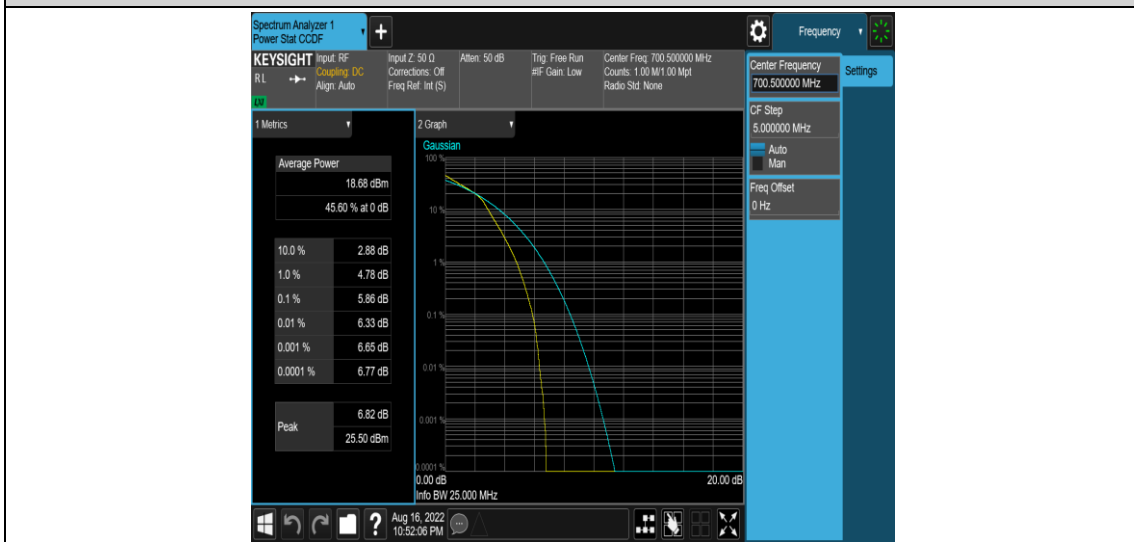

Band12-1.4MHz-16QAM-23173-6RB#0

Band12-3MHz-QPSK-23025-1RB#0

Band12-3MHz-QPSK-23025-15RB#0

Band12-3MHz-QPSK-23095-1RB#0

Band12-3MHz-16QAM-23025-1RB#0

Band12-3MHz-16QAM-23025-15RB#0

Band12-3MHz-16QAM-23095-1RB#0