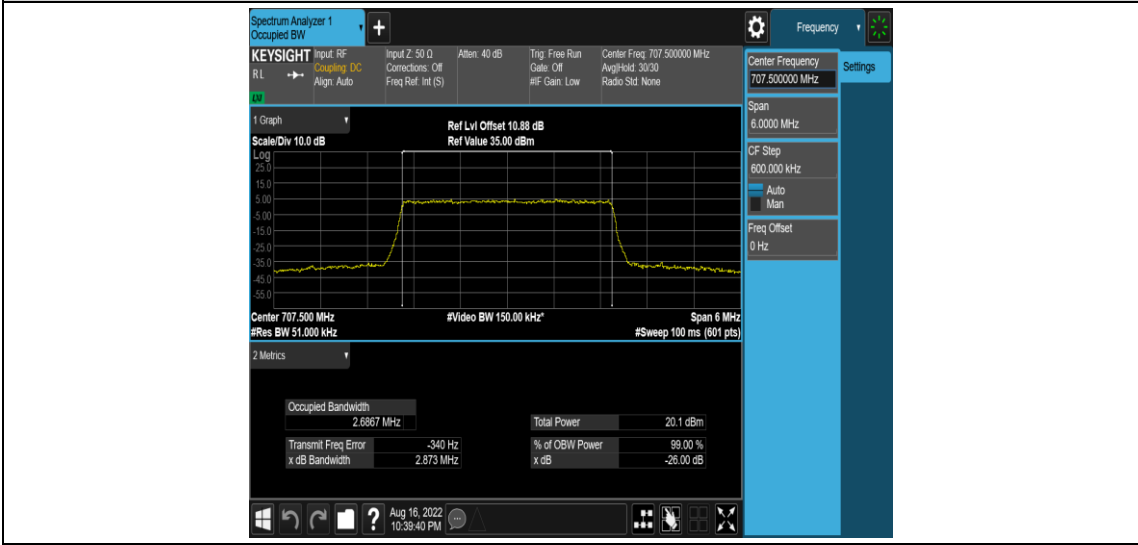

Band12-3MHz-16QAM-23095-15RB#0