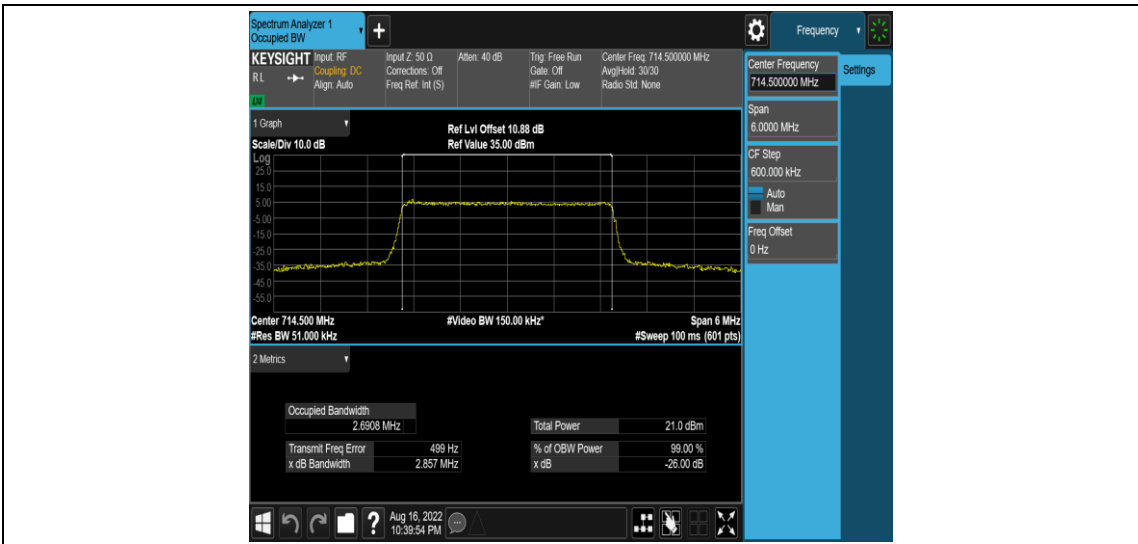

Band12-3MHz-QPSK-23165-15RB#0