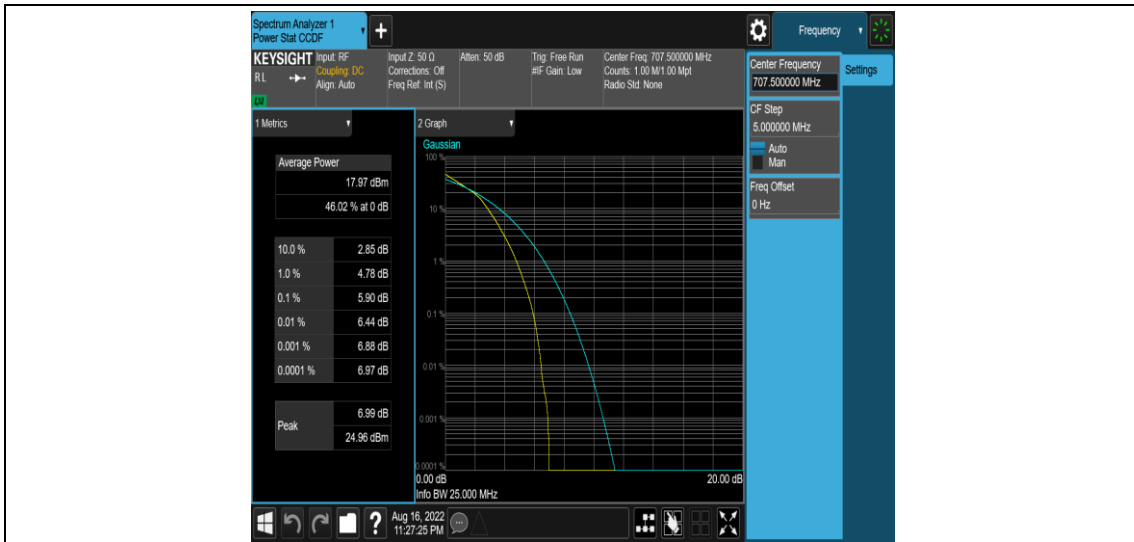

Band12-10MHz-QPSK-23095-1RB#0

Band12-10MHz-QPSK-23095-50RB#0

Band12-10MHz-QPSK-23130-1RB#0

Band12-10MHz-QPSK-23130-50RB#0

Band12-10MHz-16QAM-23060-1RB#0

Band12-10MHz-16QAM-23060-50RB#0

Band12-10MHz-16QAM-23095-1RB#0