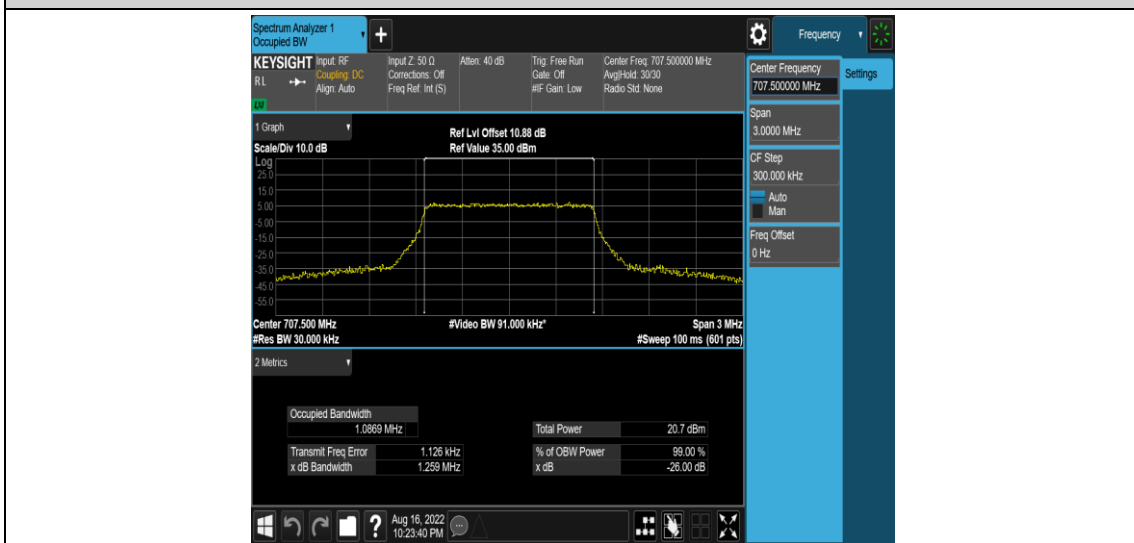

Test Graphs

Band12-1.4MHz-QPSK-23017-6RB#0

Band12-1.4MHz-QPSK-23095-6RB#0

Band12-1.4MHz-QPSK-23173-6RB#0

Band12-1.4MHz-16QAM-23017-6RB#0

Band12-1.4MHz-16QAM-23095-6RB#0

Band12-1.4MHz-16QAM-23173-6RB#0

Band12-3MHz-QPSK-23025-15RB#0