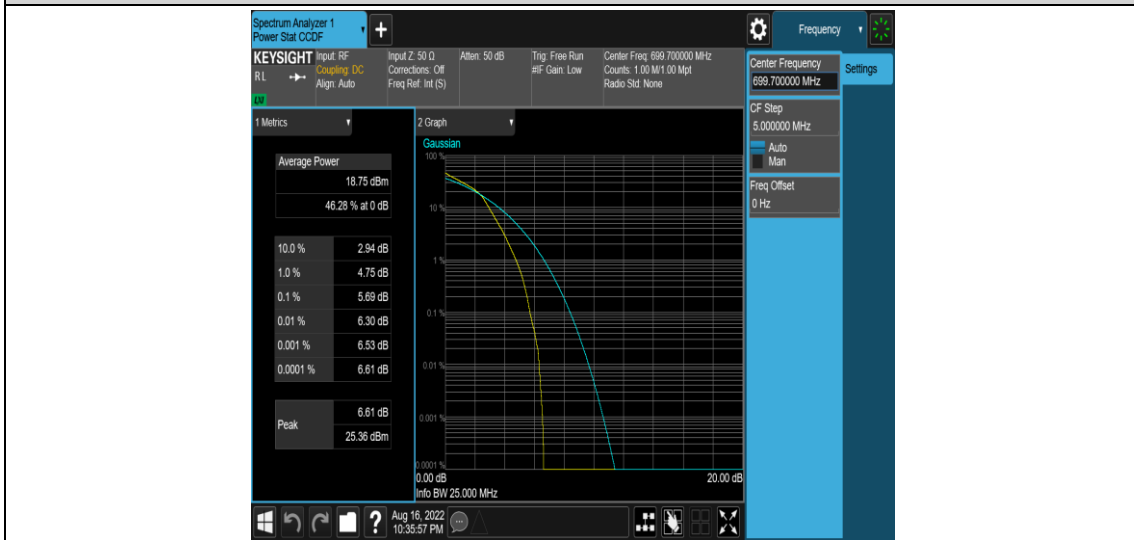

Test Graphs

Band12-1.4MHz-QPSK-23017-1RB#0

Band12-1.4MHz-QPSK-23017-6RB#0

Band12-1.4MHz-16QAM-23017-1RB#0

Band12-1.4MHz-16QAM-23017-6RB#0

Band12-1.4MHz-16QAM-23095-1RB#0

Band12-1.4MHz-16QAM-23095-6RB#0

Band12-1.4MHz-16QAM-23173-1RB#0