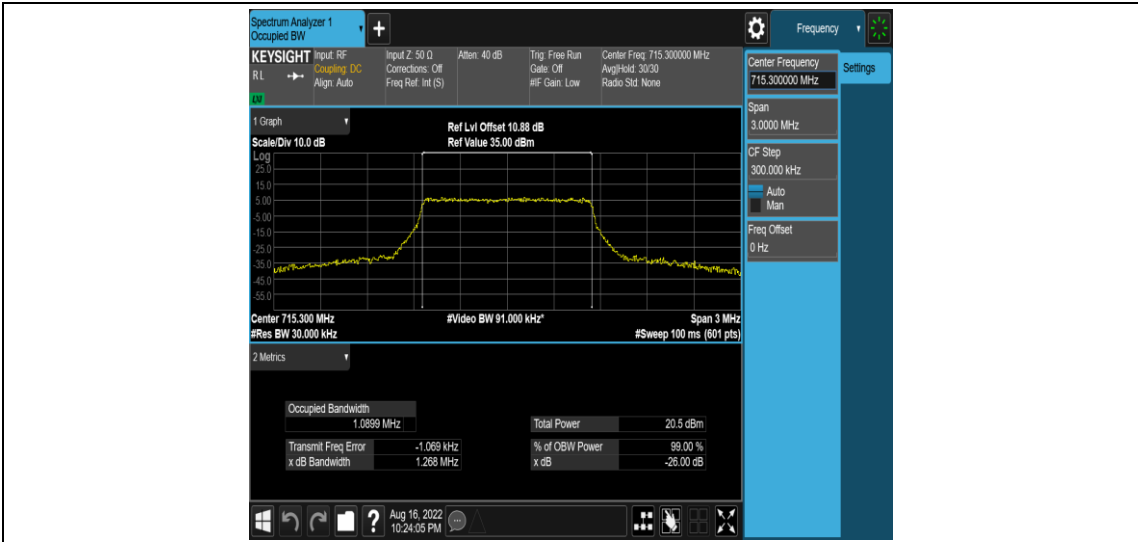

Test Graphs

Band12-1.4MHz-QPSK-23017-6RB#0

Band12-1.4MHz-QPSK-23095-6RB#0

Band12-1.4MHz-QPSK-23173-6RB#0

Band12-1.4MHz-16QAM-23017-6RB#0

Band12-1.4MHz-16QAM-23095-6RB#0

Band12-1.4MHz-16QAM-23173-6RB#0

Band12-3MHz-QPSK-23025-15RB#0