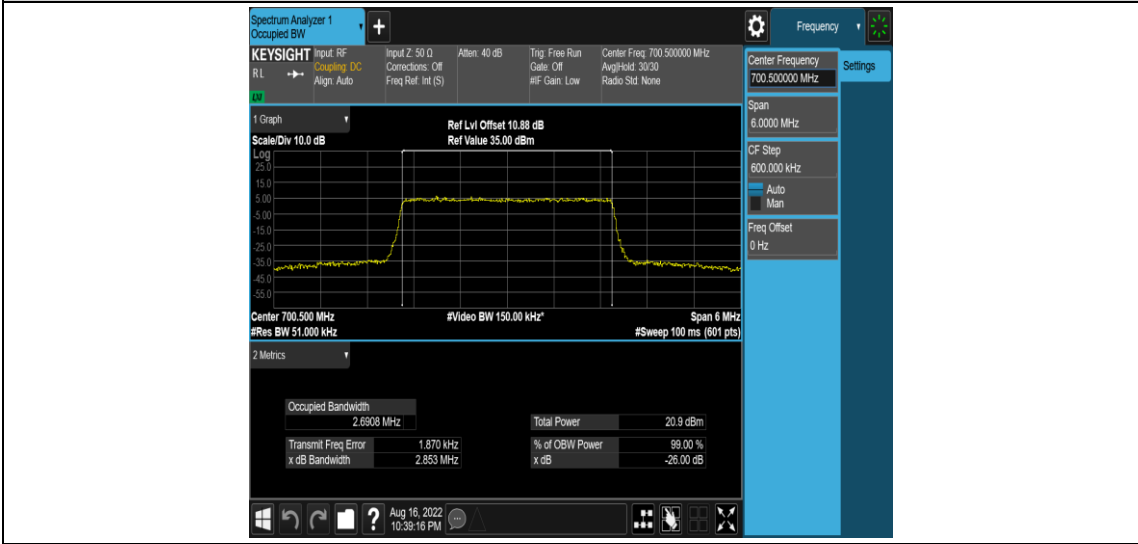

Band12-3MHz-16QAM-23025-15RB#0