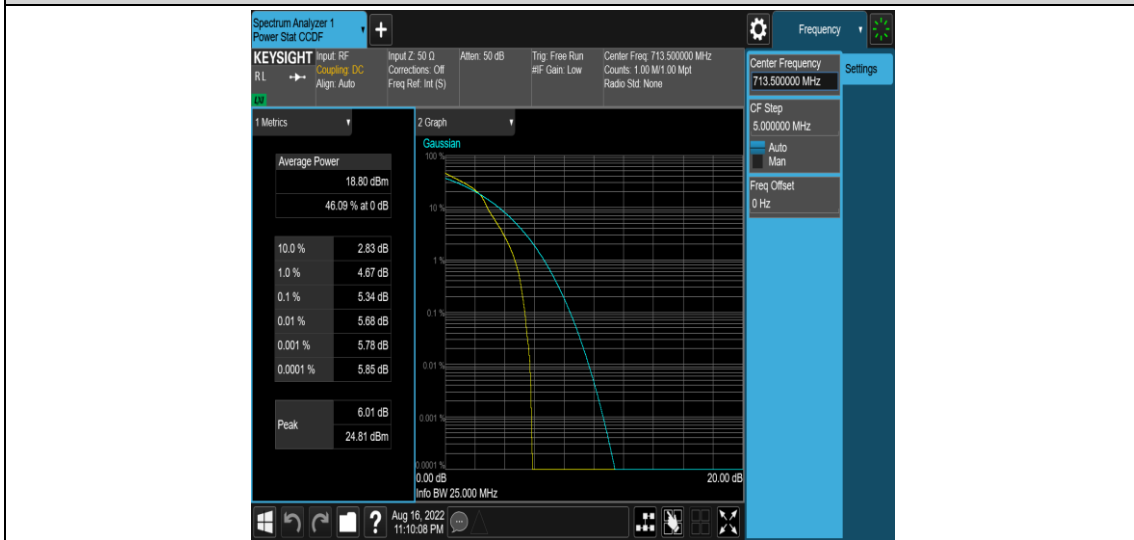

Band12-5MHz-16QAM-23155-1RB#0