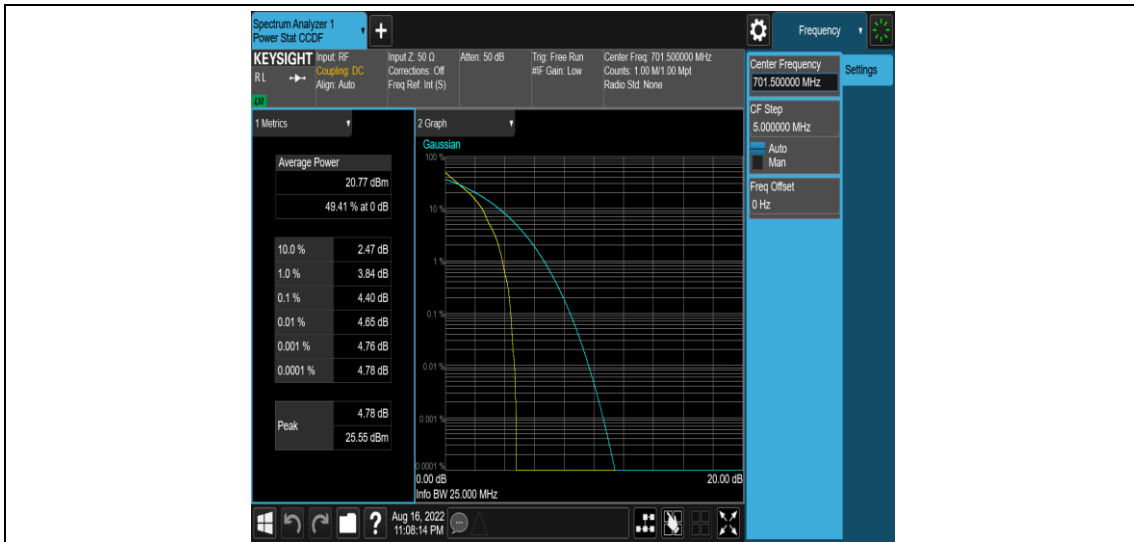

Band12-5MHz-QPSK-23035-1RB#0