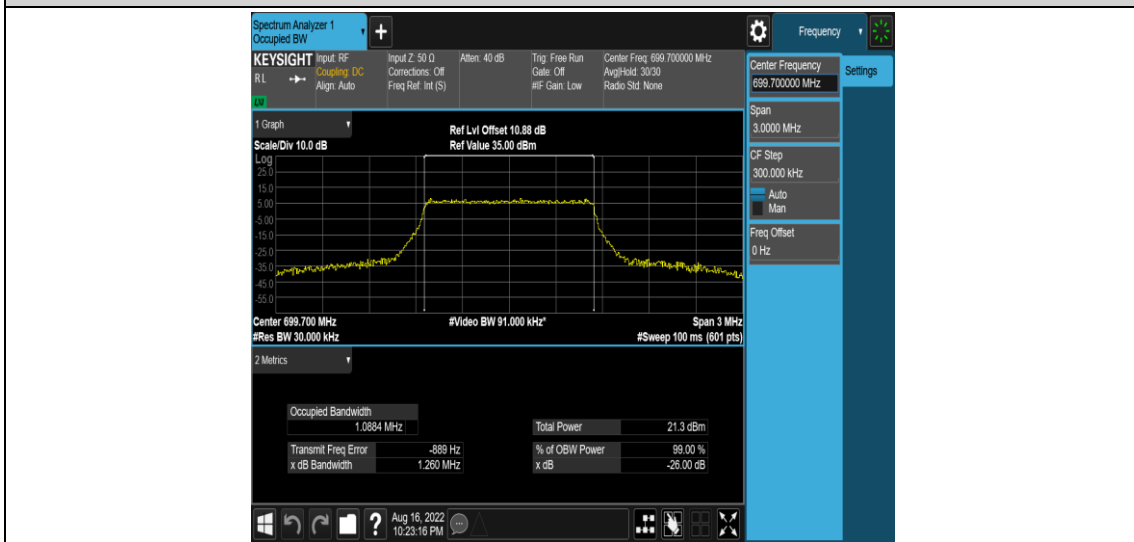

Test Graphs

Band12-1.4MHz-QPSK-23017-6RB#0

Band12-1.4MHz-QPSK-23095-6RB#0

Band12-1.4MHz-QPSK-23173-6RB#0

Band12-1.4MHz-16QAM-23017-6RB#0

Band12-1.4MHz-16QAM-23095-6RB#0

Band12-1.4MHz-16QAM-23173-6RB#0

Band12-3MHz-QPSK-23025-15RB#0