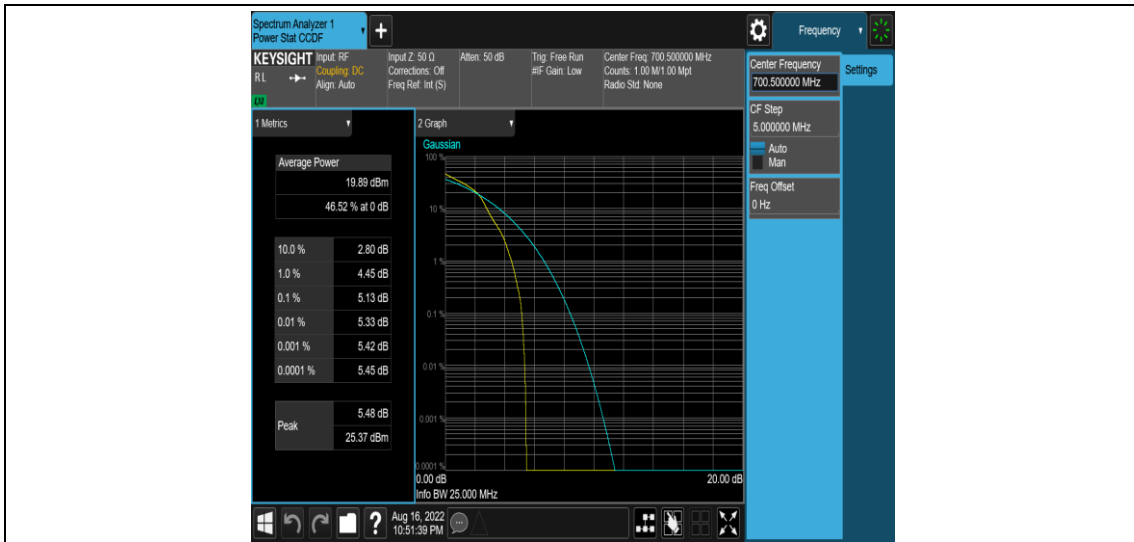

Band12-3MHz-16QAM-23025-1RB#0