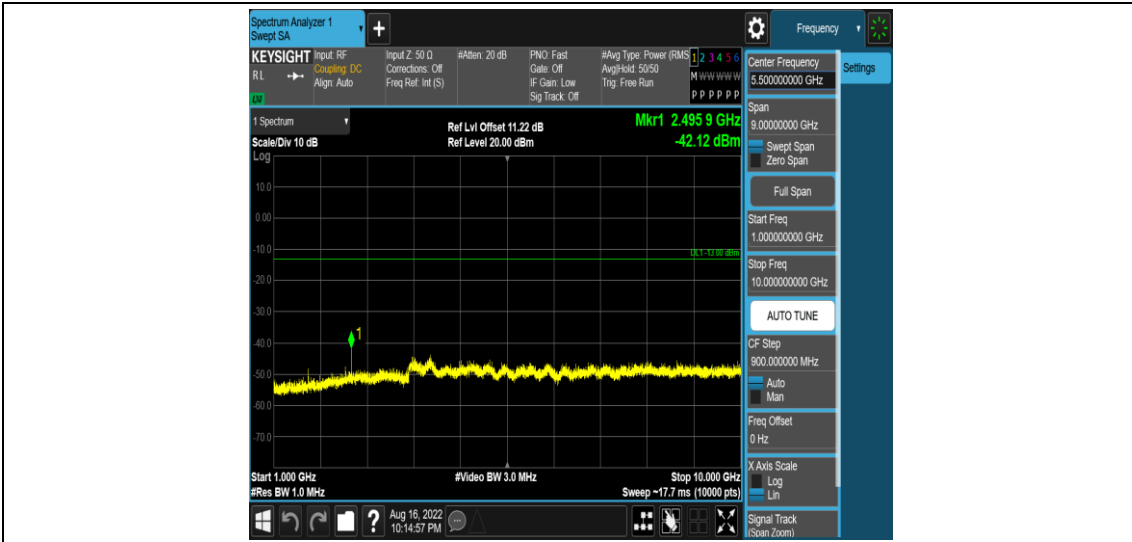

Band5-10MHz-QPSK-20450-1RB#0-Range2:0.15~30MHz

Band5-10MHz-QPSK-20450-1RB#0-Range3:30~1000MHz

Band5-10MHz-QPSK-20450-1RB#0-Range4:1000~10000MHz

Band5-10MHz-QPSK-20525-1RB#0-Range1:0.009~0.15MHz

Band5-10MHz-QPSK-20525-1RB#0-Range2:0.15~30MHz

Band5-10MHz-QPSK-20525-1RB#0-Range3:30~1000MHz

Band5-10MHz-QPSK-20525-1RB#0-Range4:1000~10000MHz

Band5-10MHz-QPSK-20600-1RB#0-Range1:0.009~0.15MHz

Band5-10MHz-QPSK-20600-1RB#0-Range2:0.15~30MHz

Band5-10MHz-QPSK-20600-1RB#0-Range3:30~1000MHz