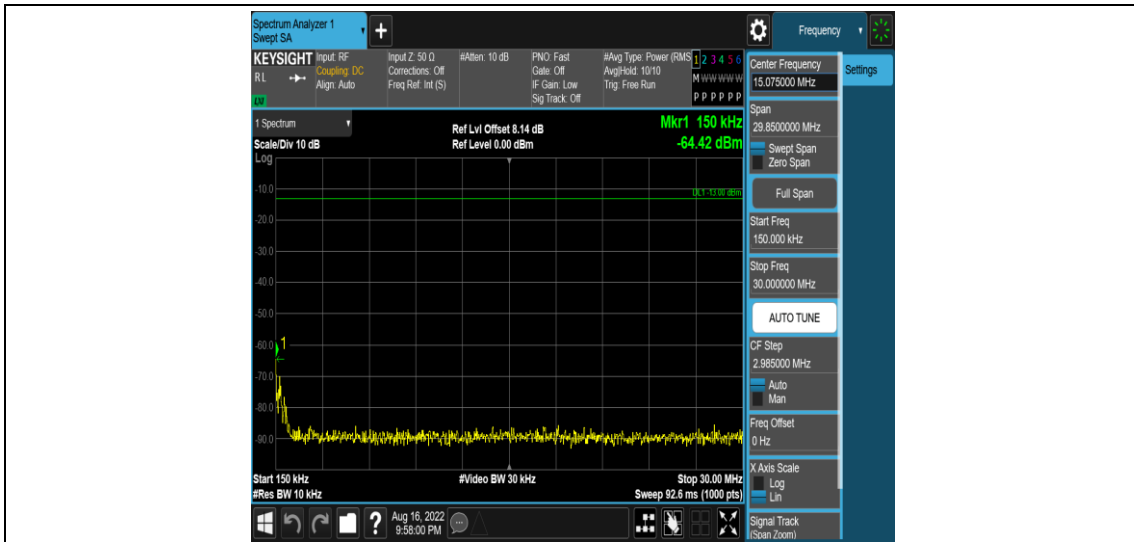

Band5-5MHz-QPSK-20525-1RB#0-Range4:1000~10000MHz

Band5-5MHz-QPSK-20625-1RB#0-Range1:0.009~0.15MHz

Band5-5MHz-QPSK-20625-1RB#0-Range2:0.15~30MHz

Band5-5MHz-QPSK-20625-1RB#0-Range3:30~1000MHz

Band5-5MHz-QPSK-20625-1RB#0-Range4:1000~10000MHz

Band5-5MHz-16QAM-20425-1RB#0-Range1:0.009~0.15MHz

Band5-5MHz-16QAM-20425-1RB#0-Range2:0.15~30MHz

Band5-5MHz-16QAM-20425-1RB#0-Range3:30~1000MHz

Band5-5MHz-16QAM-20425-1RB#0-Range4:1000~10000MHz

Band5-5MHz-16QAM-20525-1RB#0-Range1:0.009~0.15MHz

Band5-5MHz-16QAM-20525-1RB#0-Range2:0.15~30MHz

Band5-5MHz-16QAM-20525-1RB#0-Range3:30~1000MHz

Band5-5MHz-16QAM-20525-1RB#0-Range4:1000~10000MHz

Band5-5MHz-16QAM-20625-1RB#0-Range1:0.009~0.15MHz

Band5-5MHz-16QAM-20625-1RB#0-Range2:0.15~30MHz