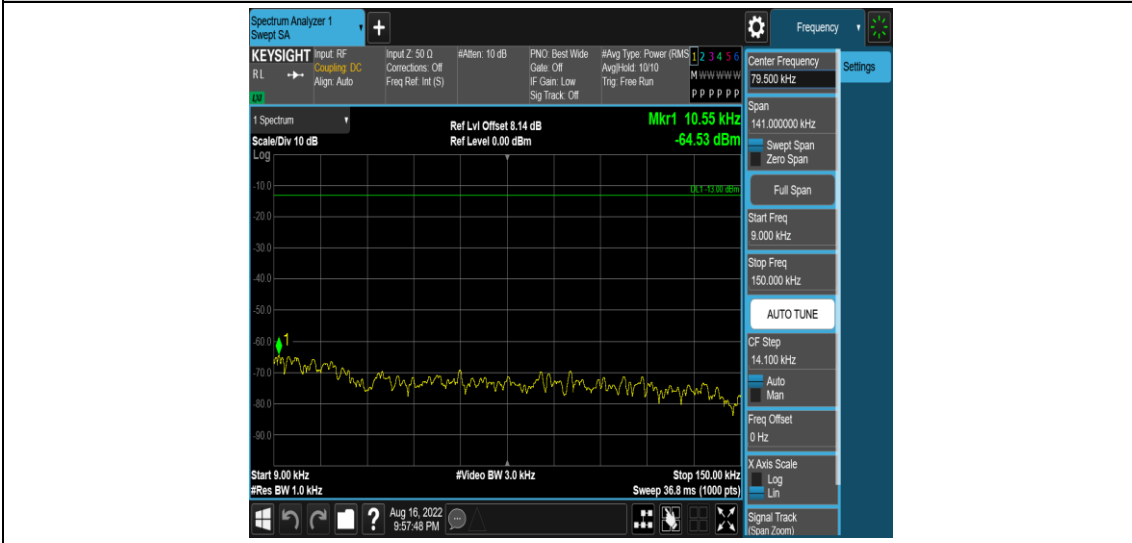

Band5-5MHz-QPSK-20525-1RB#0-Range4:1000~10000MHz

Band5-5MHz-QPSK-20625-1RB#0-Range1:0.009~0.15MHz

Band5-5MHz-QPSK-20625-1RB#0-Range2:0.15~30MHz

Band5-5MHz-QPSK-20625-1RB#0-Range3:30~1000MHz

Band5-5MHz-QPSK-20625-1RB#0-Range4:1000~10000MHz

Band5-5MHz-16QAM-20425-1RB#0-Range1:0.009~0.15MHz

Band5-5MHz-16QAM-20425-1RB#0-Range2:0.15~30MHz

Band5-5MHz-16QAM-20425-1RB#0-Range3:30~1000MHz

Band5-5MHz-16QAM-20425-1RB#0-Range4:1000~10000MHz

Band5-5MHz-16QAM-20525-1RB#0-Range1:0.009~0.15MHz

Band5-5MHz-16QAM-20525-1RB#0-Range2:0.15~30MHz

Band5-5MHz-16QAM-20525-1RB#0-Range3:30~1000MHz

Band5-5MHz-16QAM-20525-1RB#0-Range4:1000~10000MHz

Band5-5MHz-16QAM-20625-1RB#0-Range1:0.009~0.15MHz

Band5-5MHz-16QAM-20625-1RB#0-Range2:0.15~30MHz