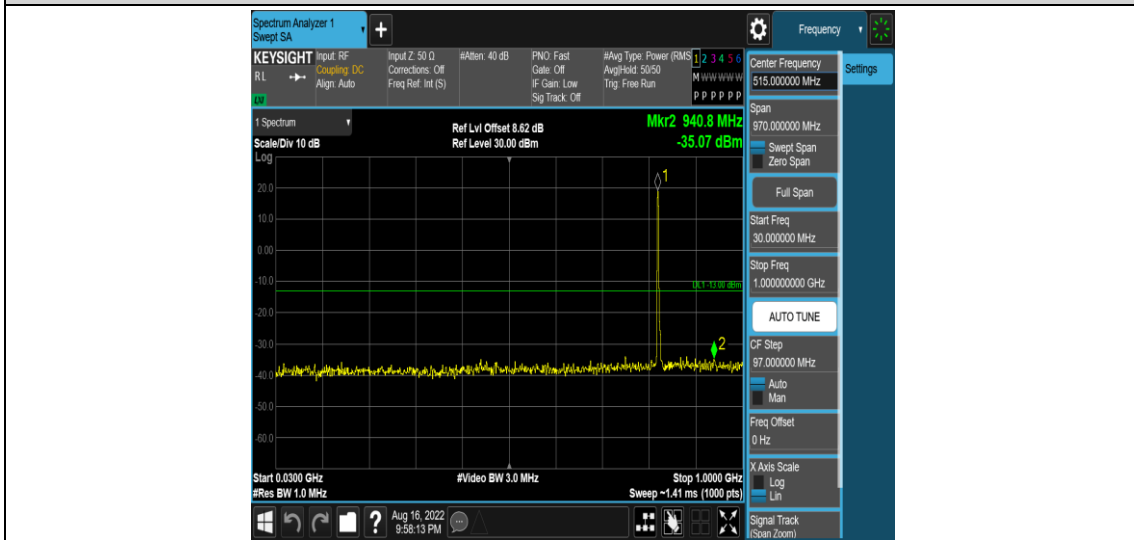

Band5-5MHz-QPSK-20525-1RB#0-Range4:1000~10000MHz

Band5-5MHz-QPSK-20625-1RB#0-Range1:0.009~0.15MHz

Band5-5MHz-QPSK-20625-1RB#0-Range2:0.15~30MHz

Band5-5MHz-QPSK-20625-1RB#0-Range3:30~1000MHz

Band5-5MHz-QPSK-20625-1RB#0-Range4:1000~10000MHz

Band5-5MHz-16QAM-20425-1RB#0-Range1:0.009~0.15MHz

Band5-5MHz-16QAM-20425-1RB#0-Range2:0.15~30MHz

Band5-5MHz-16QAM-20425-1RB#0-Range3:30~1000MHz

Band5-5MHz-16QAM-20425-1RB#0-Range4:1000~10000MHz

Band5-5MHz-16QAM-20525-1RB#0-Range1:0.009~0.15MHz