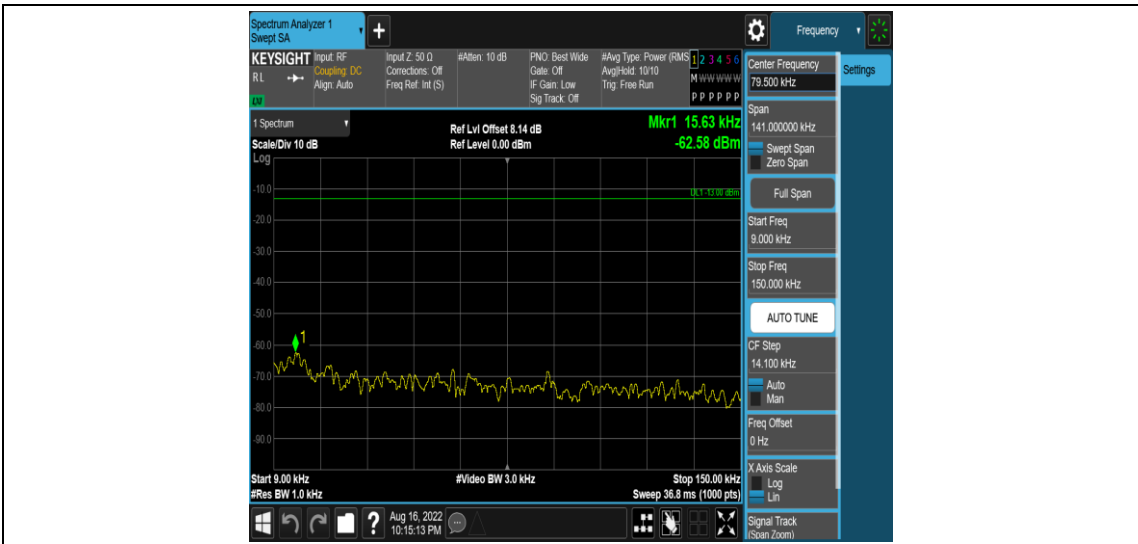

Band5-10MHz-QPSK-20525-1RB#0-Range3:30~1000MHz

Band5-10MHz-QPSK-20525-1RB#0-Range4:1000~10000MHz

Band5-10MHz-QPSK-20600-1RB#0-Range1:0.009~0.15MHz

Band5-10MHz-QPSK-20600-1RB#0-Range2:0.15~30MHz

Band5-10MHz-QPSK-20600-1RB#0-Range3:30~1000MHz

Band5-10MHz-QPSK-20600-1RB#0-Range4:1000~10000MHz

Band5-10MHz-16QAM-20450-1RB#0-Range1:0.009~0.15MHz

Band5-10MHz-16QAM-20450-1RB#0-Range2:0.15~30MHz

Band5-10MHz-16QAM-20450-1RB#0-Range3:30~1000MHz

Band5-10MHz-16QAM-20450-1RB#0-Range4:1000~10000MHz

Band5-10MHz-16QAM-20525-1RB#0-Range1:0.009~0.15MHz

Band5-10MHz-16QAM-20525-1RB#0-Range2:0.15~30MHz

Band5-10MHz-16QAM-20525-1RB#0-Range3:30~1000MHz

Band5-10MHz-16QAM-20525-1RB#0-Range4:1000~10000MHz

Band5-10MHz-16QAM-20600-1RB#0-Range1:0.009~0.15MHz