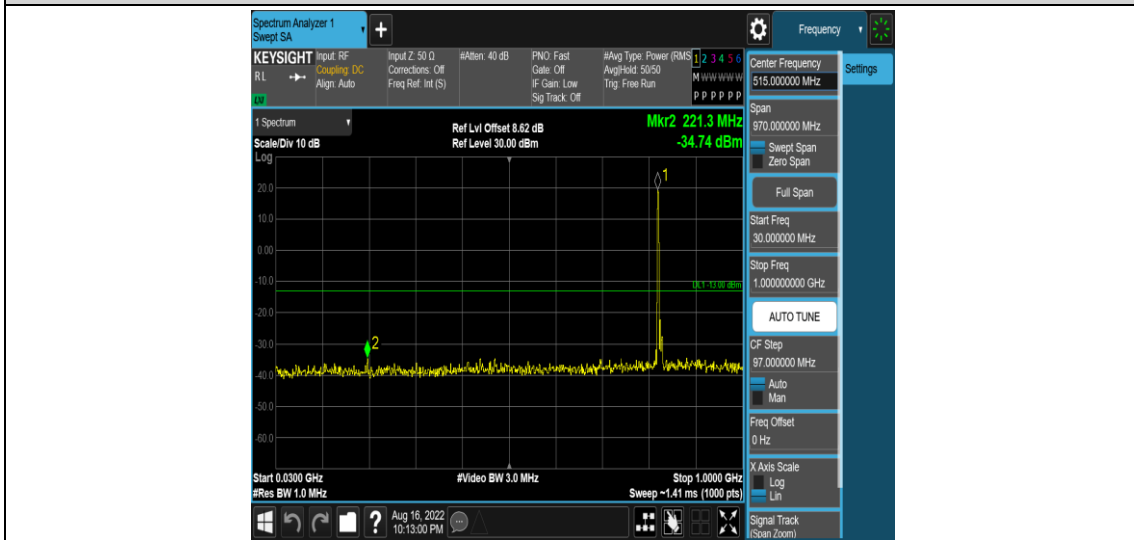

Band5-5MHz-16QAM-20525-1RB#0-Range2:0.15~30MHz

Band5-5MHz-16QAM-20525-1RB#0-Range3:30~1000MHz

Band5-5MHz-16QAM-20525-1RB#0-Range4:1000~10000MHz

Band5-5MHz-16QAM-20625-1RB#0-Range1:0.009~0.15MHz

Band5-5MHz-16QAM-20625-1RB#0-Range2:0.15~30MHz

Band5-10MHz-QPSK-20450-1RB#0-Range2:0.15~30MHz

Band5-10MHz-QPSK-20450-1RB#0-Range3:30~1000MHz

Band5-10MHz-QPSK-20450-1RB#0-Range4:1000~10000MHz

Band5-10MHz-QPSK-20525-1RB#0-Range1:0.009~0.15MHz

Band5-10MHz-QPSK-20525-1RB#0-Range2:0.15~30MHz