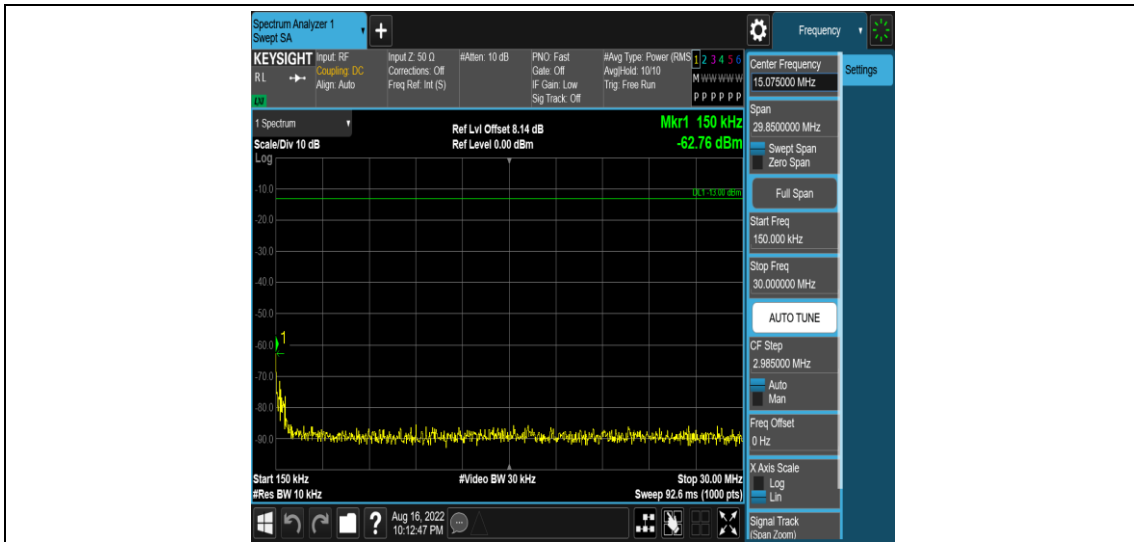

Band5-5MHz-16QAM-20425-1RB#0-Range1:0.009~0.15MHz

Band5-5MHz-16QAM-20425-1RB#0-Range2:0.15~30MHz

Band5-5MHz-16QAM-20425-1RB#0-Range3:30~1000MHz

Band5-5MHz-16QAM-20425-1RB#0-Range4:1000~10000MHz

Band5-5MHz-16QAM-20525-1RB#0-Range1:0.009~0.15MHz

Band5-5MHz-16QAM-20525-1RB#0-Range2:0.15~30MHz

Band5-5MHz-16QAM-20525-1RB#0-Range3:30~1000MHz

Band5-5MHz-16QAM-20525-1RB#0-Range4:1000~10000MHz

Band5-5MHz-16QAM-20625-1RB#0-Range1:0.009~0.15MHz

Band5-5MHz-16QAM-20625-1RB#0-Range2:0.15~30MHz

Band5-10MHz-QPSK-20450-1RB#0-Range2:0.15~30MHz

Band5-10MHz-QPSK-20450-1RB#0-Range3:30~1000MHz

Band5-10MHz-QPSK-20450-1RB#0-Range4:1000~10000MHz

Band5-10MHz-QPSK-20525-1RB#0-Range1:0.009~0.15MHz

Band5-10MHz-QPSK-20525-1RB#0-Range2:0.15~30MHz