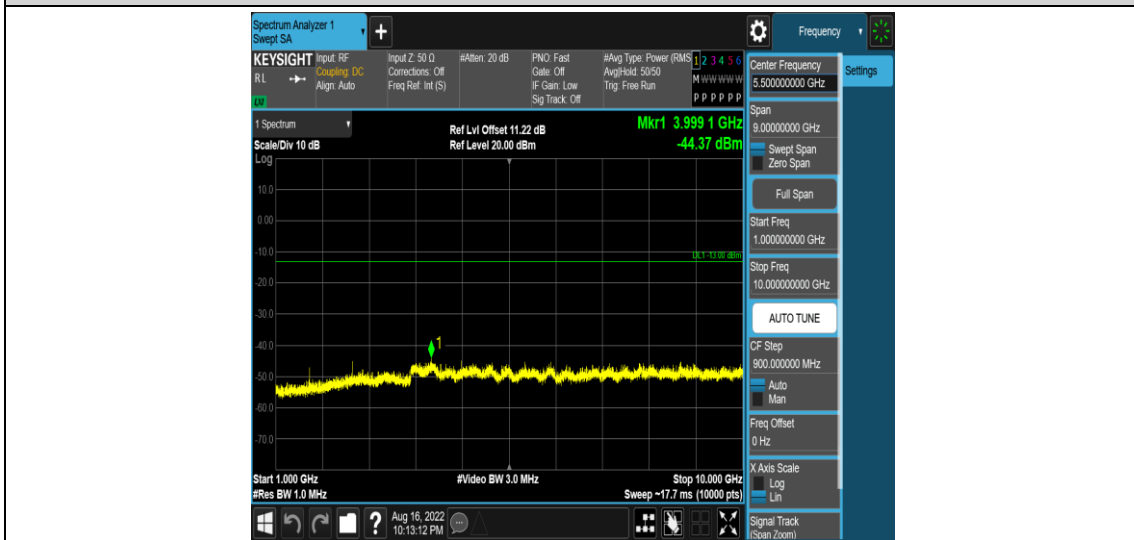

Band5-5MHz-16QAM-20525-1RB#0-Range2:0.15~30MHz

Band5-5MHz-16QAM-20525-1RB#0-Range3:30~1000MHz

Band5-5MHz-16QAM-20525-1RB#0-Range4:1000~10000MHz

Band5-5MHz-16QAM-20625-1RB#0-Range1:0.009~0.15MHz

Band5-5MHz-16QAM-20625-1RB#0-Range2:0.15~30MHz

Band5-10MHz-QPSK-20450-1RB#0-Range2:0.15~30MHz

Band5-10MHz-QPSK-20450-1RB#0-Range3:30~1000MHz

Band5-10MHz-QPSK-20450-1RB#0-Range4:1000~10000MHz

Band5-10MHz-QPSK-20525-1RB#0-Range1:0.009~0.15MHz

Band5-10MHz-QPSK-20525-1RB#0-Range2:0.15~30MHz