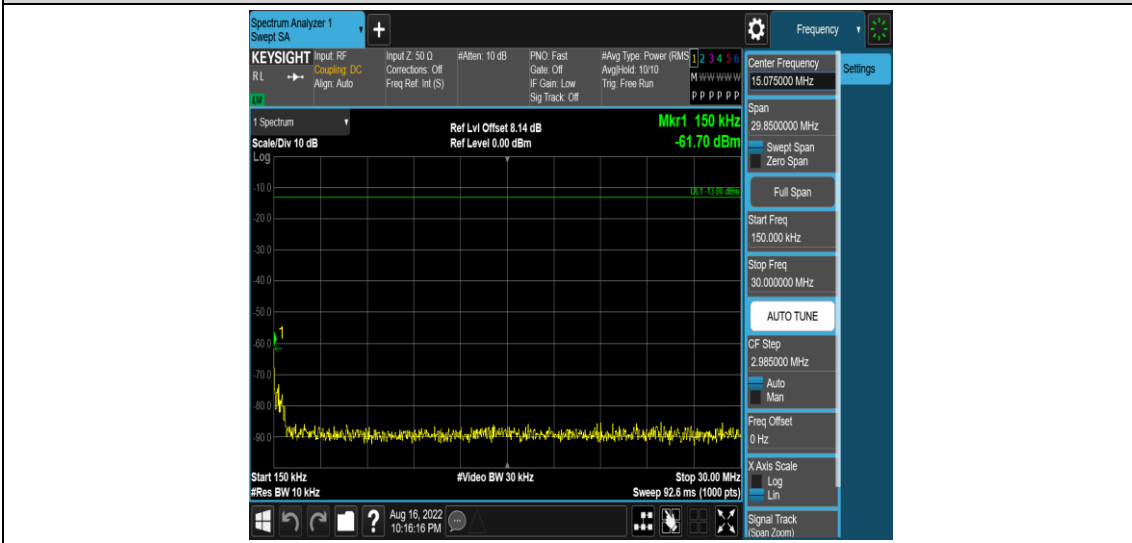

Band5-10MHz-QPSK-20450-1RB#0-Range2:0.15~30MHz

Band5-10MHz-QPSK-20450-1RB#0-Range3:30~1000MHz

Band5-10MHz-QPSK-20450-1RB#0-Range4:1000~10000MHz

Band5-10MHz-QPSK-20525-1RB#0-Range1:0.009~0.15MHz

Band5-10MHz-QPSK-20525-1RB#0-Range2:0.15~30MHz

Band5-10MHz-QPSK-20525-1RB#0-Range3:30~1000MHz

Band5-10MHz-QPSK-20525-1RB#0-Range4:1000~10000MHz

Band5-10MHz-QPSK-20600-1RB#0-Range1:0.009~0.15MHz

Band5-10MHz-QPSK-20600-1RB#0-Range2:0.15~30MHz

Band5-10MHz-QPSK-20600-1RB#0-Range3:30~1000MHz

Band5-10MHz-QPSK-20600-1RB#0-Range4:1000~10000MHz

Band5-10MHz-16QAM-20450-1RB#0-Range1:0.009~0.15MHz

Band5-10MHz-16QAM-20450-1RB#0-Range2:0.15~30MHz

Band5-10MHz-16QAM-20450-1RB#0-Range3:30~1000MHz

Band5-10MHz-16QAM-20450-1RB#0-Range4:1000~10000MHz