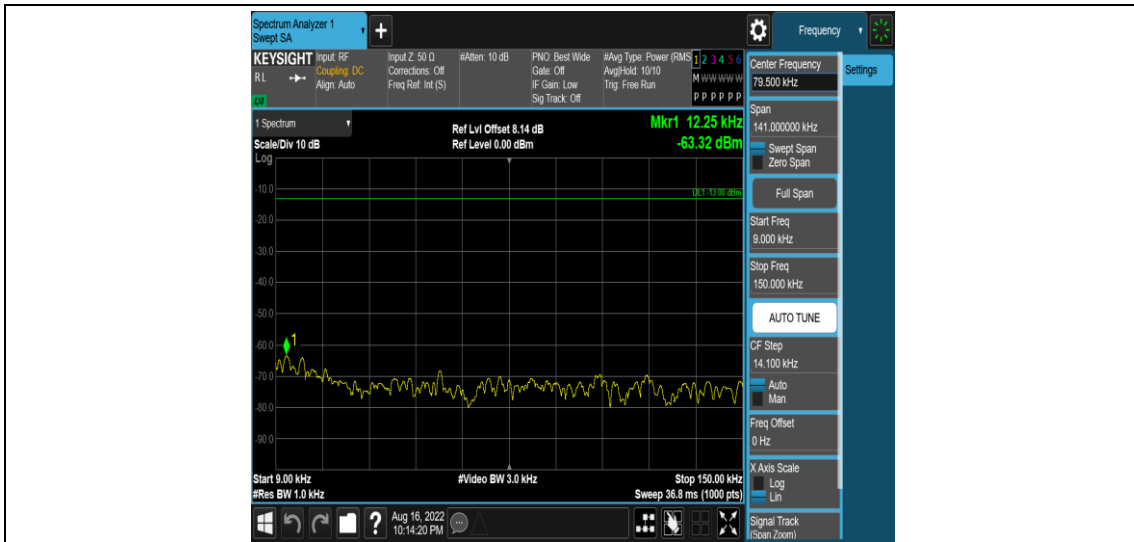

Band5-5MHz-16QAM-20425-1RB#0-Range1:0.009~0.15MHz

Band5-5MHz-16QAM-20425-1RB#0-Range2:0.15~30MHz

Band5-5MHz-16QAM-20425-1RB#0-Range3:30~1000MHz

Band5-5MHz-16QAM-20425-1RB#0-Range4:1000~10000MHz

Band5-5MHz-16QAM-20525-1RB#0-Range1:0.009~0.15MHz

Band5-5MHz-16QAM-20525-1RB#0-Range2:0.15~30MHz

Band5-5MHz-16QAM-20525-1RB#0-Range3:30~1000MHz

Band5-5MHz-16QAM-20525-1RB#0-Range4:1000~10000MHz

Band5-5MHz-16QAM-20625-1RB#0-Range1:0.009~0.15MHz

Band5-5MHz-16QAM-20625-1RB#0-Range2:0.15~30MHz

Band5-10MHz-QPSK-20450-1RB#0-Range2:0.15~30MHz

Band5-10MHz-QPSK-20450-1RB#0-Range3:30~1000MHz

Band5-10MHz-QPSK-20450-1RB#0-Range4:1000~10000MHz

Band5-10MHz-QPSK-20525-1RB#0-Range1:0.009~0.15MHz

Band5-10MHz-QPSK-20525-1RB#0-Range2:0.15~30MHz