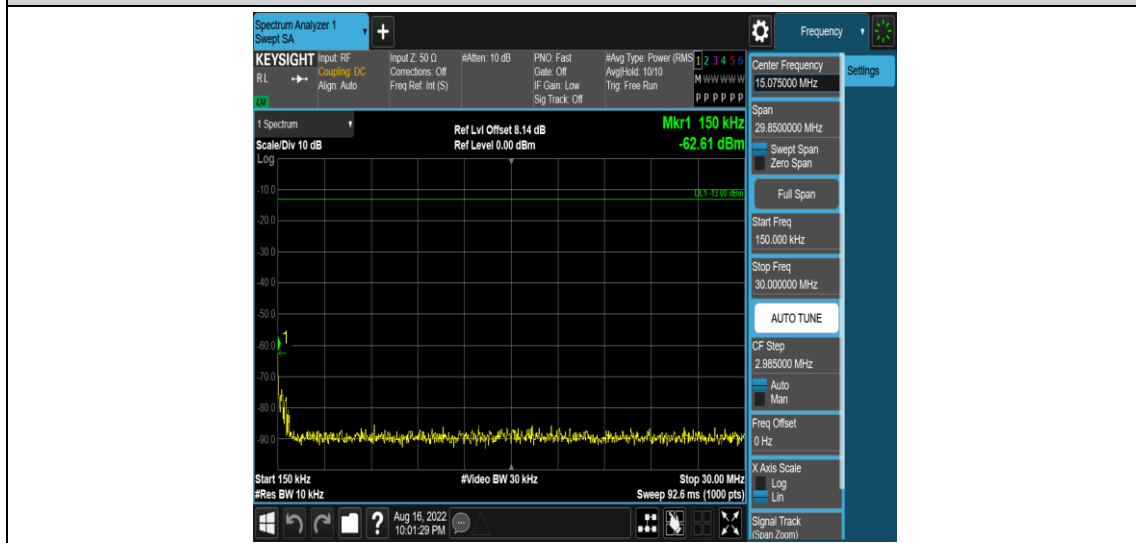

Band5-5MHz-16QAM-20425-1RB#0-Range1:0.009~0.15MHz

Band5-5MHz-16QAM-20425-1RB#0-Range2:0.15~30MHz

Band5-5MHz-16QAM-20425-1RB#0-Range3:30~1000MHz

Band5-5MHz-16QAM-20425-1RB#0-Range4:1000~10000MHz

Band5-5MHz-16QAM-20525-1RB#0-Range1:0.009~0.15MHz

Band5-5MHz-16QAM-20525-1RB#0-Range2:0.15~30MHz

Band5-5MHz-16QAM-20525-1RB#0-Range3:30~1000MHz

Band5-5MHz-16QAM-20525-1RB#0-Range4:1000~10000MHz

Band5-5MHz-16QAM-20625-1RB#0-Range1:0.009~0.15MHz

Band5-5MHz-16QAM-20625-1RB#0-Range2:0.15~30MHz

Band5-10MHz-QPSK-20450-1RB#0-Range2:0.15~30MHz

Band5-10MHz-QPSK-20450-1RB#0-Range3:30~1000MHz

Band5-10MHz-QPSK-20450-1RB#0-Range4:1000~10000MHz

Band5-10MHz-QPSK-20525-1RB#0-Range1:0.009~0.15MHz

Band5-10MHz-QPSK-20525-1RB#0-Range2:0.15~30MHz

Band5-10MHz-QPSK-20525-1RB#0-Range3:30~1000MHz

Band5-10MHz-QPSK-20525-1RB#0-Range4:1000~10000MHz

Band5-10MHz-QPSK-20600-1RB#0-Range1:0.009~0.15MHz

Band5-10MHz-QPSK-20600-1RB#0-Range2:0.15~30MHz

Band5-10MHz-QPSK-20600-1RB#0-Range3:30~1000MHz