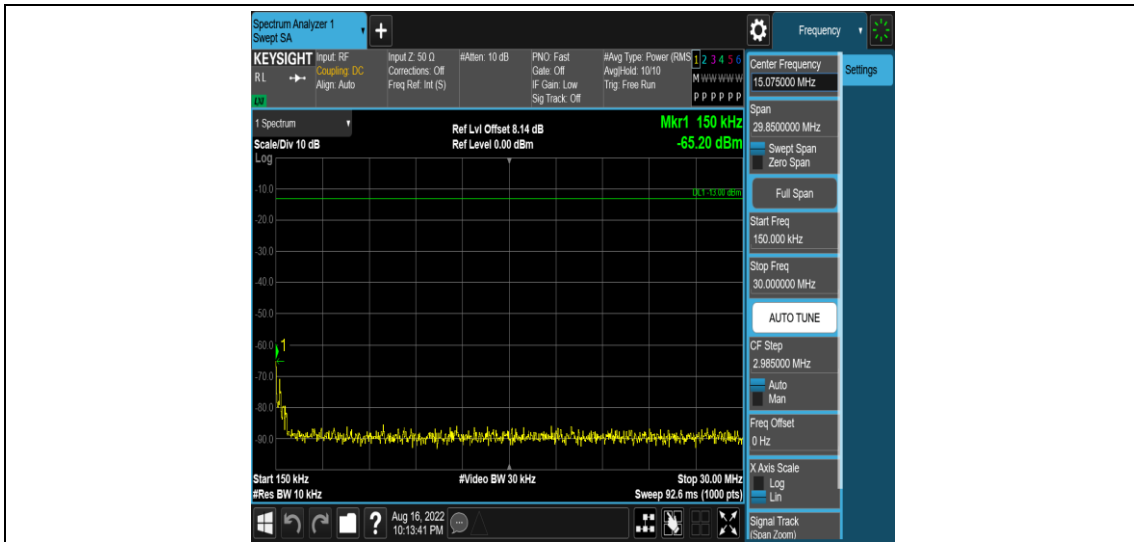

Band5-10MHz-QPSK-20450-1RB#0-Range2:0.15~30MHz

Band5-10MHz-QPSK-20450-1RB#0-Range3:30~1000MHz

Band5-10MHz-QPSK-20450-1RB#0-Range4:1000~10000MHz

Band5-10MHz-QPSK-20525-1RB#0-Range1:0.009~0.15MHz

Band5-10MHz-QPSK-20525-1RB#0-Range2:0.15~30MHz

Band5-10MHz-QPSK-20525-1RB#0-Range3:30~1000MHz

Band5-10MHz-QPSK-20525-1RB#0-Range4:1000~10000MHz

Band5-10MHz-QPSK-20600-1RB#0-Range1:0.009~0.15MHz

Band5-10MHz-QPSK-20600-1RB#0-Range2:0.15~30MHz

Band5-10MHz-QPSK-20600-1RB#0-Range3:30~1000MHz

Band5-10MHz-QPSK-20600-1RB#0-Range4:1000~10000MHz

Band5-10MHz-16QAM-20450-1RB#0-Range1:0.009~0.15MHz

Band5-10MHz-16QAM-20450-1RB#0-Range2:0.15~30MHz

Band5-10MHz-16QAM-20450-1RB#0-Range3:30~1000MHz

Band5-10MHz-16QAM-20450-1RB#0-Range4:1000~10000MHz