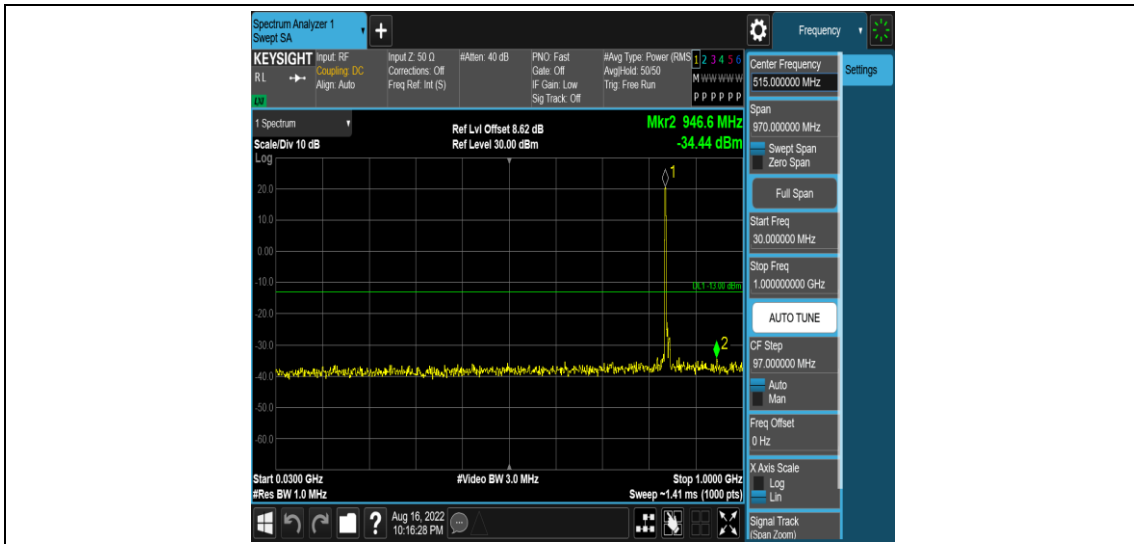

Band5-10MHz-QPSK-20525-1RB#0-Range3:30~1000MHz

Band5-10MHz-QPSK-20525-1RB#0-Range4:1000~10000MHz

Band5-10MHz-QPSK-20600-1RB#0-Range1:0.009~0.15MHz

Band5-10MHz-QPSK-20600-1RB#0-Range2:0.15~30MHz

Band5-10MHz-QPSK-20600-1RB#0-Range3:30~1000MHz