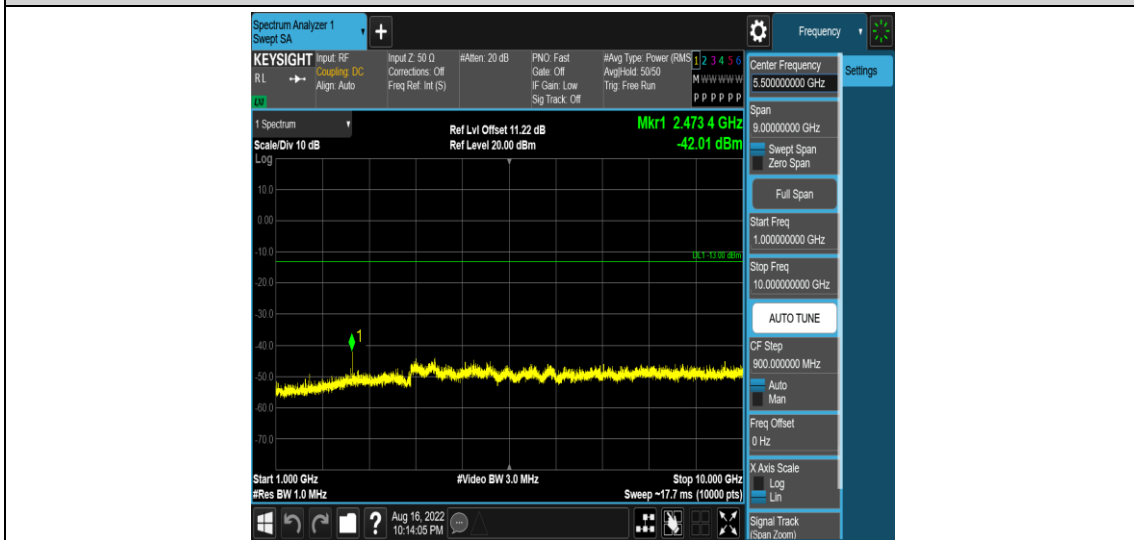

Band5-10MHz-QPSK-20600-1RB#0-Range4:1000~10000MHz

Band5-10MHz-16QAM-20450-1RB#0-Range1:0.009~0.15MHz

Band5-10MHz-16QAM-20450-1RB#0-Range2:0.15~30MHz

Band5-10MHz-16QAM-20450-1RB#0-Range3:30~1000MHz

Band5-10MHz-16QAM-20450-1RB#0-Range4:1000~10000MHz