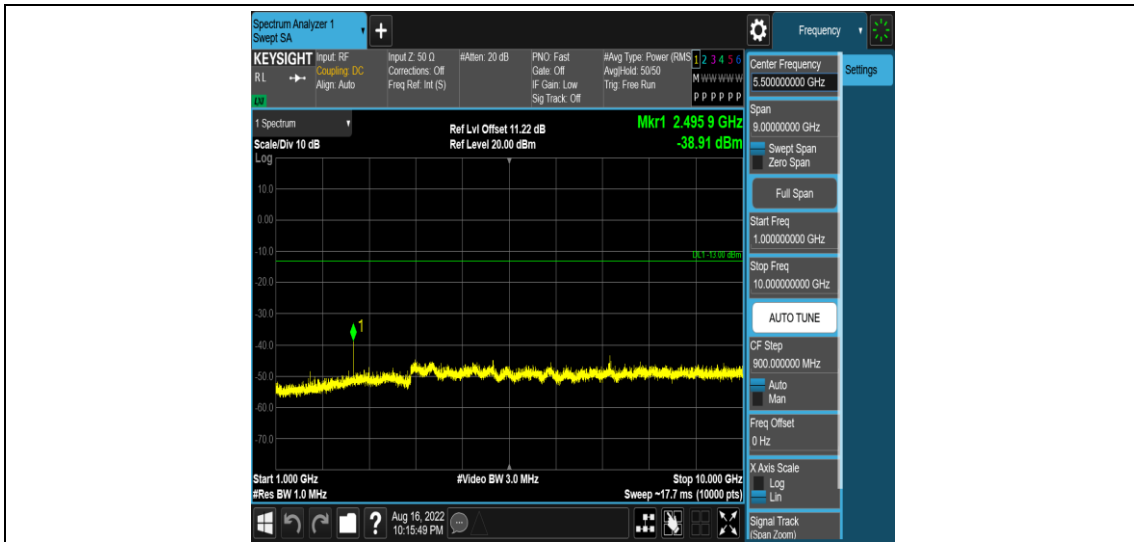

Band5-10MHz-16QAM-20525-1RB#0-Range4:1000~10000MHz