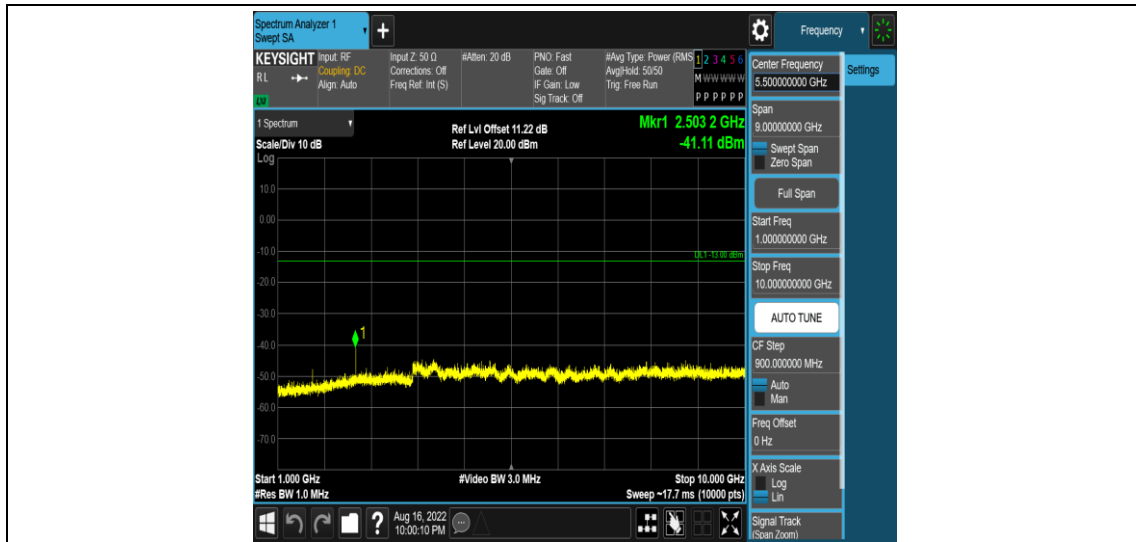

Band5-5MHz-QPSK-20525-1RB#0-Range4:1000~10000MHz

Band5-5MHz-QPSK-20625-1RB#0-Range1:0.009~0.15MHz

Band5-5MHz-QPSK-20625-1RB#0-Range2:0.15~30MHz

Band5-5MHz-QPSK-20625-1RB#0-Range3:30~1000MHz

Band5-5MHz-QPSK-20625-1RB#0-Range4:1000~10000MHz

Band5-5MHz-16QAM-20425-1RB#0-Range1:0.009~0.15MHz

Band5-5MHz-16QAM-20425-1RB#0-Range2:0.15~30MHz

Band5-5MHz-16QAM-20425-1RB#0-Range3:30~1000MHz

Band5-5MHz-16QAM-20425-1RB#0-Range4:1000~10000MHz

Band5-5MHz-16QAM-20525-1RB#0-Range1:0.009~0.15MHz

Band5-5MHz-16QAM-20525-1RB#0-Range2:0.15~30MHz

Band5-5MHz-16QAM-20525-1RB#0-Range3:30~1000MHz

Band5-5MHz-16QAM-20525-1RB#0-Range4:1000~10000MHz

Band5-5MHz-16QAM-20625-1RB#0-Range1:0.009~0.15MHz

Band5-5MHz-16QAM-20625-1RB#0-Range2:0.15~30MHz