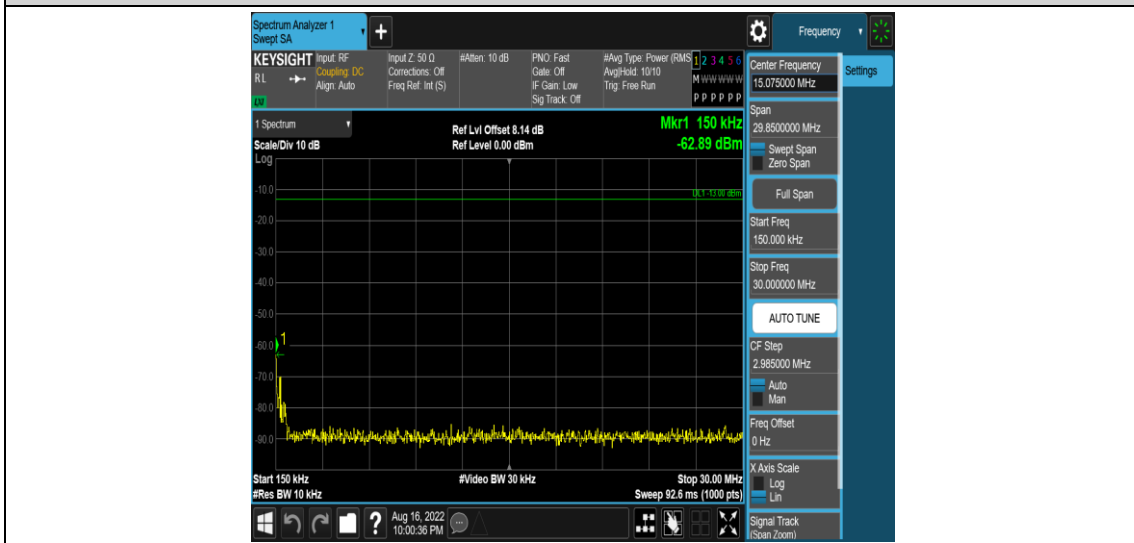

Band5-5MHz-QPSK-20525-1RB#0-Range4:1000~10000MHz

Band5-5MHz-QPSK-20625-1RB#0-Range1:0.009~0.15MHz

Band5-5MHz-QPSK-20625-1RB#0-Range2:0.15~30MHz

Band5-5MHz-QPSK-20625-1RB#0-Range3:30~1000MHz

Band5-5MHz-QPSK-20625-1RB#0-Range4:1000~10000MHz

Band5-5MHz-16QAM-20425-1RB#0-Range1:0.009~0.15MHz

Band5-5MHz-16QAM-20425-1RB#0-Range2:0.15~30MHz

Band5-5MHz-16QAM-20425-1RB#0-Range3:30~1000MHz

Band5-5MHz-16QAM-20425-1RB#0-Range4:1000~10000MHz

Band5-5MHz-16QAM-20525-1RB#0-Range1:0.009~0.15MHz