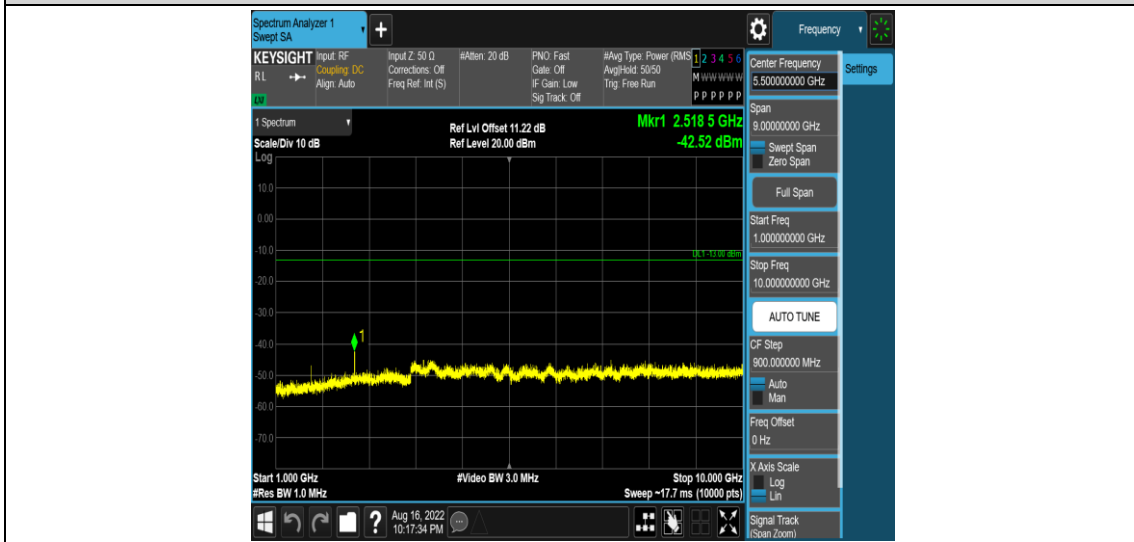

Band5-10MHz-16QAM-20600-1RB#0-Range4:1000~10000MHz