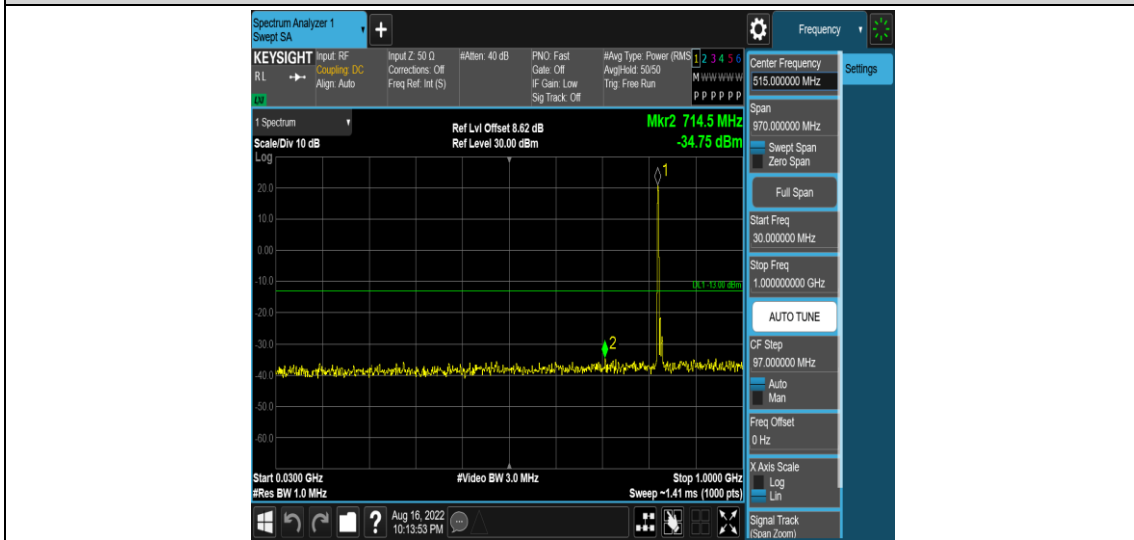

Band5-10MHz-16QAM-20450-1RB#0-Range3:30~1000MHz