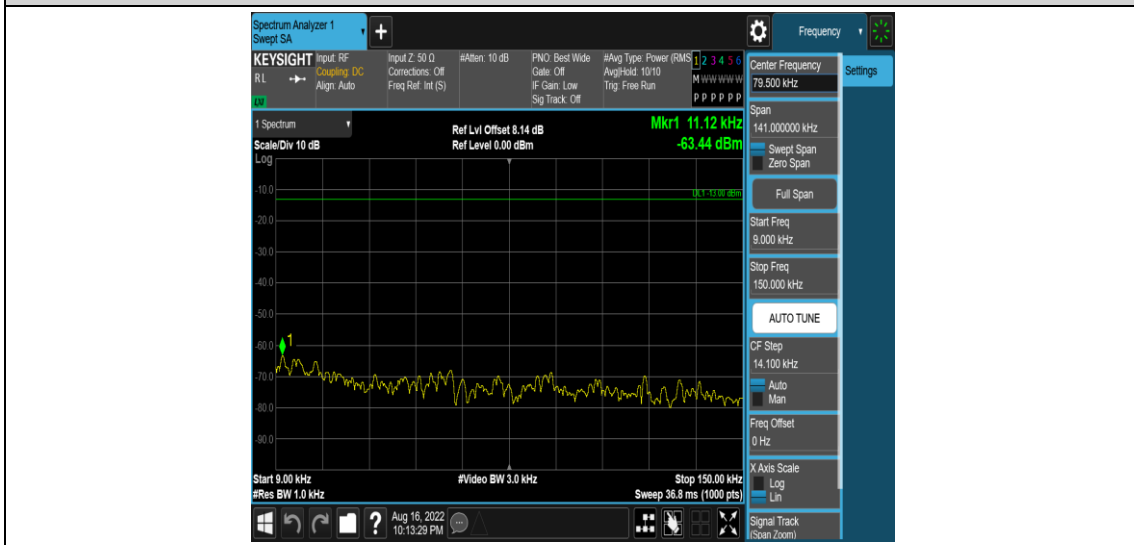

Band5-10MHz-QPSK-20450-1RB#0-Range2:0.15~30MHz

Band5-10MHz-QPSK-20450-1RB#0-Range3:30~1000MHz

Band5-10MHz-QPSK-20450-1RB#0-Range4:1000~10000MHz

Band5-10MHz-QPSK-20525-1RB#0-Range1:0.009~0.15MHz

Band5-10MHz-QPSK-20525-1RB#0-Range2:0.15~30MHz

Band5-10MHz-QPSK-20525-1RB#0-Range3:30~1000MHz

Band5-10MHz-QPSK-20525-1RB#0-Range4:1000~10000MHz

Band5-10MHz-QPSK-20600-1RB#0-Range1:0.009~0.15MHz

Band5-10MHz-QPSK-20600-1RB#0-Range2:0.15~30MHz

Band5-10MHz-QPSK-20600-1RB#0-Range3:30~1000MHz

Band5-10MHz-QPSK-20600-1RB#0-Range4:1000~10000MHz

Band5-10MHz-16QAM-20450-1RB#0-Range1:0.009~0.15MHz

Band5-10MHz-16QAM-20450-1RB#0-Range2:0.15~30MHz

Band5-10MHz-16QAM-20450-1RB#0-Range3:30~1000MHz

Band5-10MHz-16QAM-20450-1RB#0-Range4:1000~10000MHz