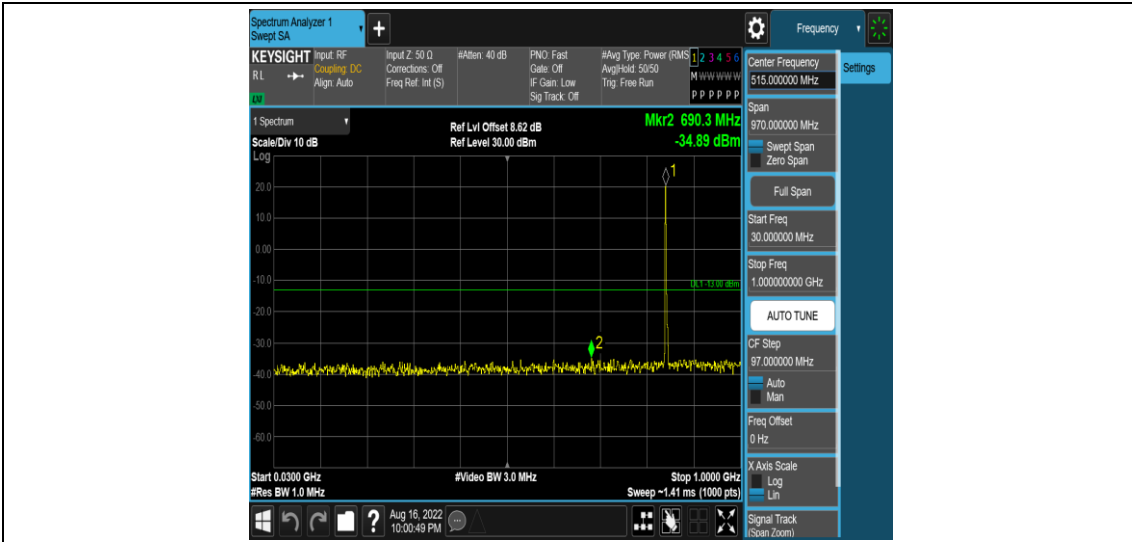

Band5-5MHz-QPSK-20525-1RB#0-Range4:1000~10000MHz

Band5-5MHz-QPSK-20625-1RB#0-Range1:0.009~0.15MHz

Band5-5MHz-QPSK-20625-1RB#0-Range2:0.15~30MHz

Band5-5MHz-QPSK-20625-1RB#0-Range3:30~1000MHz

Band5-5MHz-QPSK-20625-1RB#0-Range4:1000~10000MHz

Band5-5MHz-16QAM-20425-1RB#0-Range1:0.009~0.15MHz

Band5-5MHz-16QAM-20425-1RB#0-Range2:0.15~30MHz

Band5-5MHz-16QAM-20425-1RB#0-Range3:30~1000MHz

Band5-5MHz-16QAM-20425-1RB#0-Range4:1000~10000MHz

Band5-5MHz-16QAM-20525-1RB#0-Range1:0.009~0.15MHz