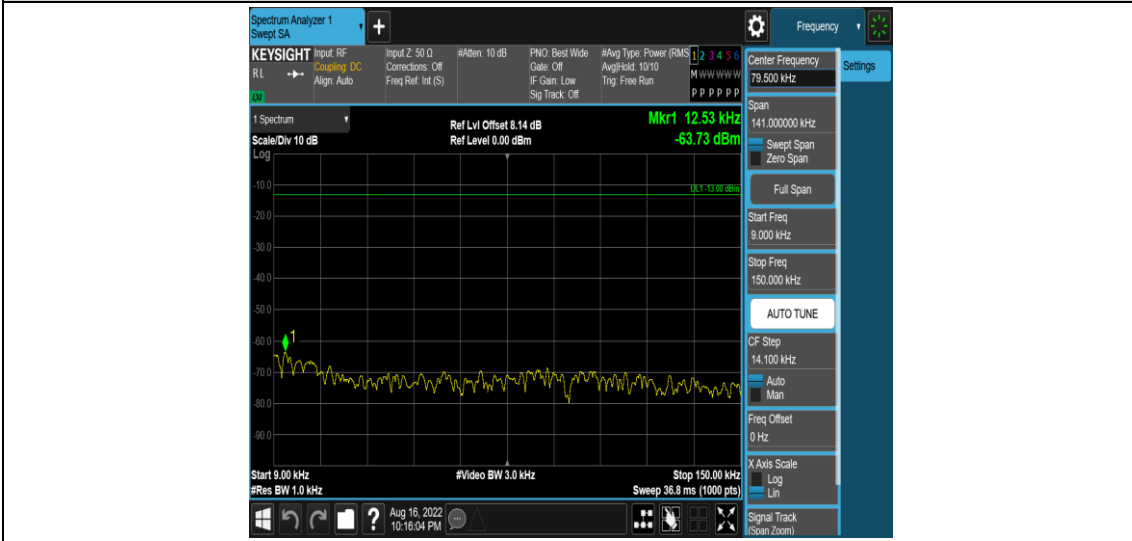

Band5-5MHz-16QAM-20525-1RB#0-Range2:0.15~30MHz

Band5-5MHz-16QAM-20525-1RB#0-Range3:30~1000MHz

Band5-5MHz-16QAM-20525-1RB#0-Range4:1000~10000MHz

Band5-5MHz-16QAM-20625-1RB#0-Range1:0.009~0.15MHz

Band5-5MHz-16QAM-20625-1RB#0-Range2:0.15~30MHz

Band5-10MHz-QPSK-20450-1RB#0-Range2:0.15~30MHz

Band5-10MHz-QPSK-20450-1RB#0-Range3:30~1000MHz

Band5-10MHz-QPSK-20450-1RB#0-Range4:1000~10000MHz

Band5-10MHz-QPSK-20525-1RB#0-Range1:0.009~0.15MHz

Band5-10MHz-QPSK-20525-1RB#0-Range2:0.15~30MHz

Band5-10MHz-QPSK-20525-1RB#0-Range3:30~1000MHz

Band5-10MHz-QPSK-20525-1RB#0-Range4:1000~10000MHz

Band5-10MHz-QPSK-20600-1RB#0-Range1:0.009~0.15MHz

Band5-10MHz-QPSK-20600-1RB#0-Range2:0.15~30MHz

Band5-10MHz-QPSK-20600-1RB#0-Range3:30~1000MHz