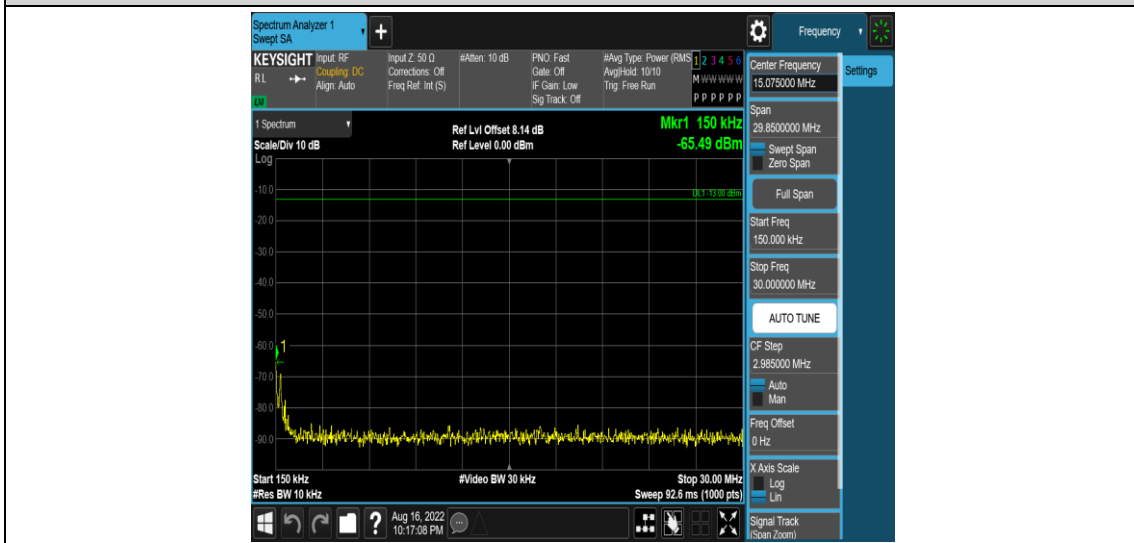

Band5-10MHz-16QAM-20525-1RB#0-Range1:0.009~0.15MHz

Band5-10MHz-16QAM-20525-1RB#0-Range2:0.15~30MHz

Band5-10MHz-16QAM-20525-1RB#0-Range3:30~1000MHz

Band5-10MHz-16QAM-20525-1RB#0-Range4:1000~10000MHz

Band5-10MHz-16QAM-20600-1RB#0-Range1:0.009~0.15MHz

Band5-10MHz-16QAM-20600-1RB#0-Range2:0.15~30MHz

Band5-10MHz-16QAM-20600-1RB#0-Range3:30~1000MHz

Band5-10MHz-16QAM-20600-1RB#0-Range4:1000~10000MHz