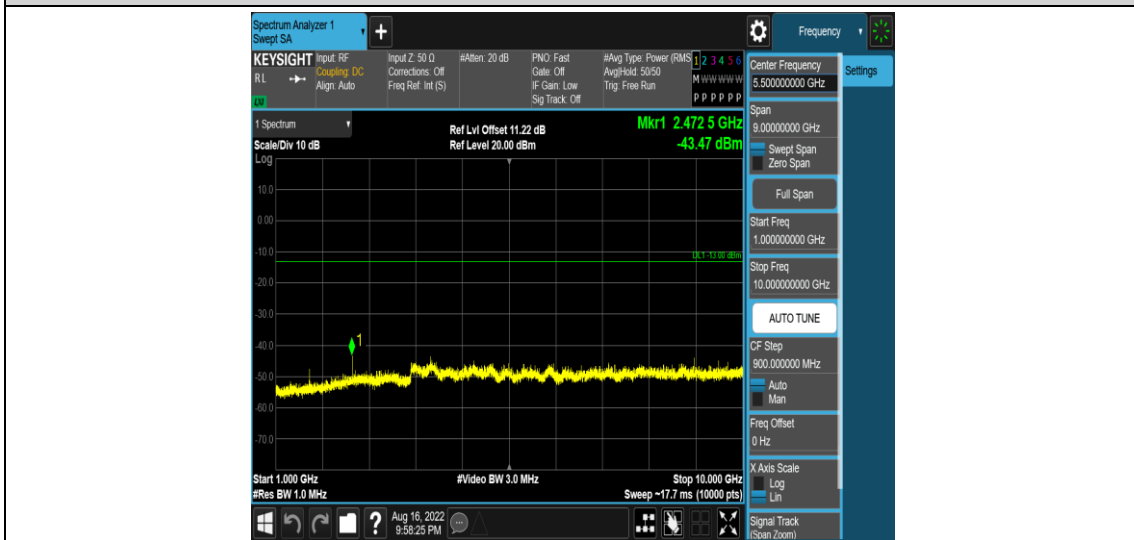

Band5-5MHz-QPSK-20525-1RB#0-Range4:1000~10000MHz

Band5-5MHz-QPSK-20625-1RB#0-Range1:0.009~0.15MHz

Band5-5MHz-QPSK-20625-1RB#0-Range2:0.15~30MHz

Band5-5MHz-QPSK-20625-1RB#0-Range3:30~1000MHz

Band5-5MHz-QPSK-20625-1RB#0-Range4:1000~10000MHz

Band5-5MHz-16QAM-20425-1RB#0-Range1:0.009~0.15MHz

Band5-5MHz-16QAM-20425-1RB#0-Range2:0.15~30MHz

Band5-5MHz-16QAM-20425-1RB#0-Range3:30~1000MHz

Band5-5MHz-16QAM-20425-1RB#0-Range4:1000~10000MHz

Band5-5MHz-16QAM-20525-1RB#0-Range1:0.009~0.15MHz