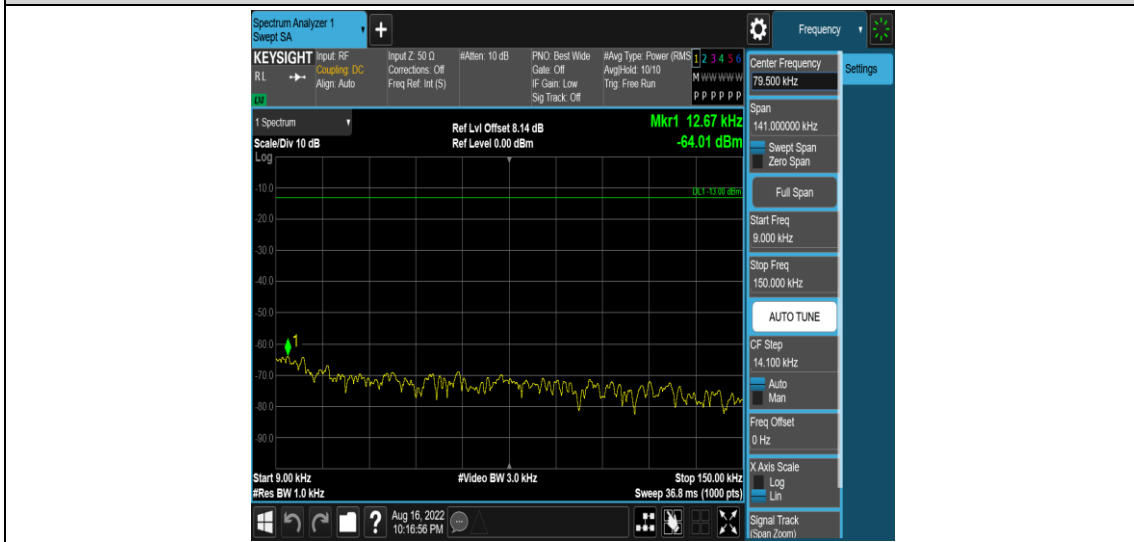

Band5-10MHz-16QAM-20525-1RB#0-Range1:0.009~0.15MHz

Band5-10MHz-16QAM-20525-1RB#0-Range2:0.15~30MHz

Band5-10MHz-16QAM-20525-1RB#0-Range3:30~1000MHz

Band5-10MHz-16QAM-20525-1RB#0-Range4:1000~10000MHz

Band5-10MHz-16QAM-20600-1RB#0-Range1:0.009~0.15MHz

Band5-10MHz-16QAM-20600-1RB#0-Range2:0.15~30MHz

Band5-10MHz-16QAM-20600-1RB#0-Range3:30~1000MHz

Band5-10MHz-16QAM-20600-1RB#0-Range4:1000~10000MHz