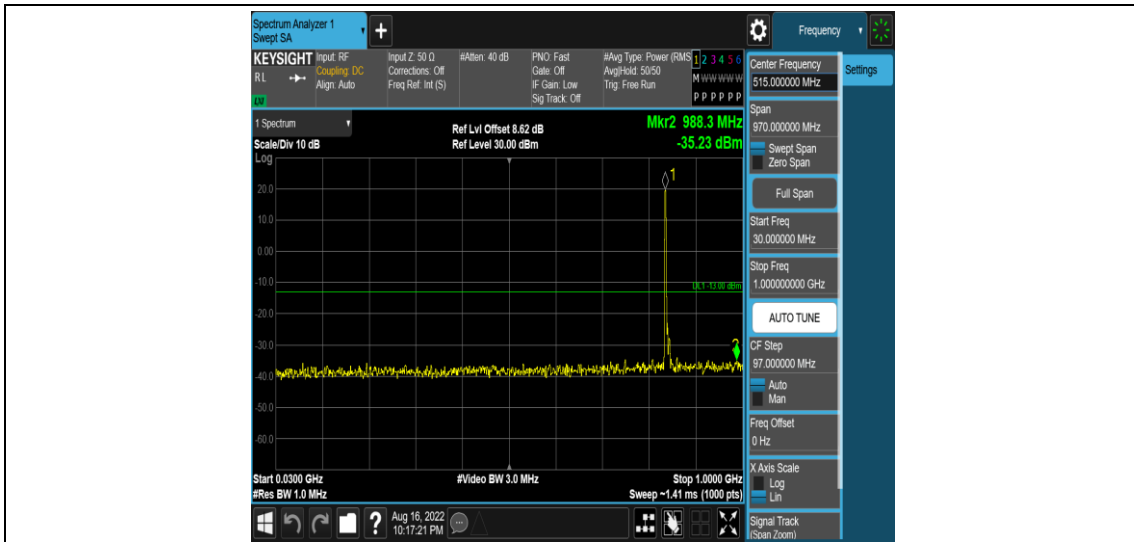

Band5-10MHz-16QAM-20600-1RB#0-Range3:30~1000MHz