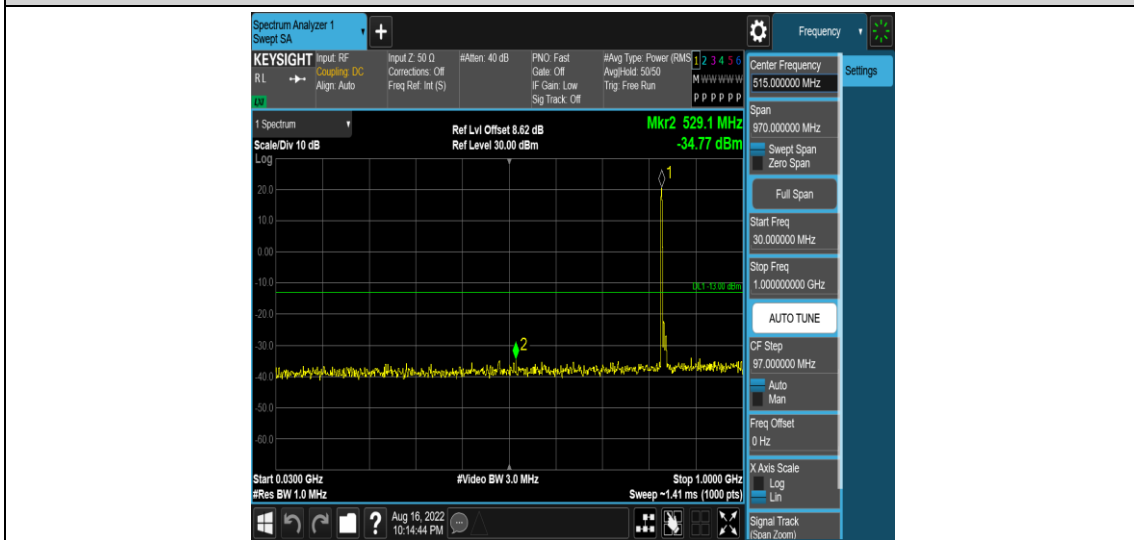

Band5-10MHz-QPSK-20450-1RB#0-Range2:0.15~30MHz

Band5-10MHz-QPSK-20450-1RB#0-Range3:30~1000MHz

Band5-10MHz-QPSK-20450-1RB#0-Range4:1000~10000MHz

Band5-10MHz-QPSK-20525-1RB#0-Range1:0.009~0.15MHz

Band5-10MHz-QPSK-20525-1RB#0-Range2:0.15~30MHz

Band5-10MHz-QPSK-20525-1RB#0-Range3:30~1000MHz

Band5-10MHz-QPSK-20525-1RB#0-Range4:1000~10000MHz

Band5-10MHz-QPSK-20600-1RB#0-Range1:0.009~0.15MHz

Band5-10MHz-QPSK-20600-1RB#0-Range2:0.15~30MHz

Band5-10MHz-QPSK-20600-1RB#0-Range3:30~1000MHz