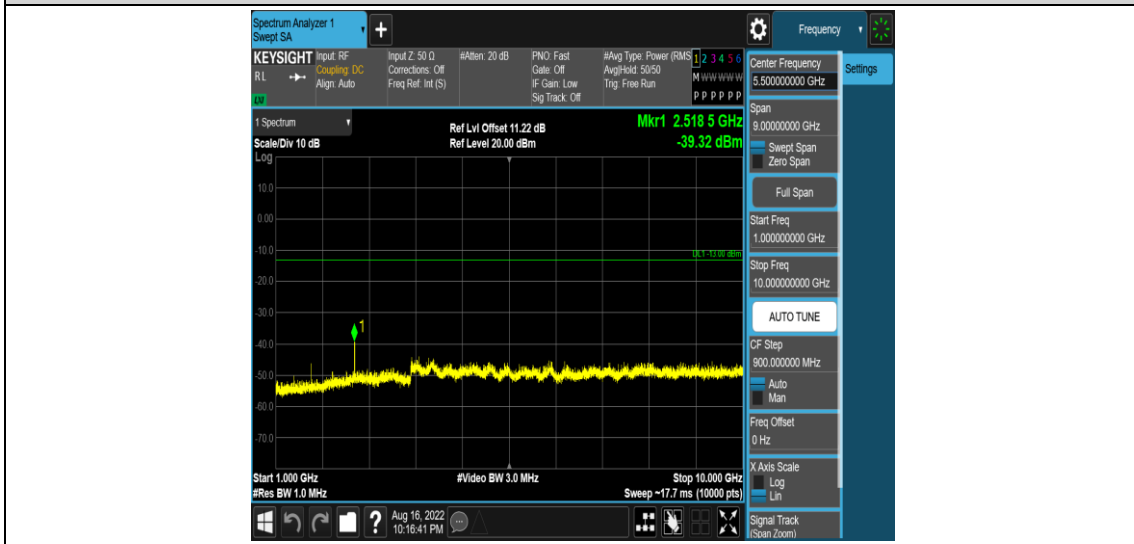

Band5-10MHz-QPSK-20525-1RB#0-Range3:30~1000MHz

Band5-10MHz-QPSK-20525-1RB#0-Range4:1000~10000MHz

Band5-10MHz-QPSK-20600-1RB#0-Range1:0.009~0.15MHz

Band5-10MHz-QPSK-20600-1RB#0-Range2:0.15~30MHz

Band5-10MHz-QPSK-20600-1RB#0-Range3:30~1000MHz