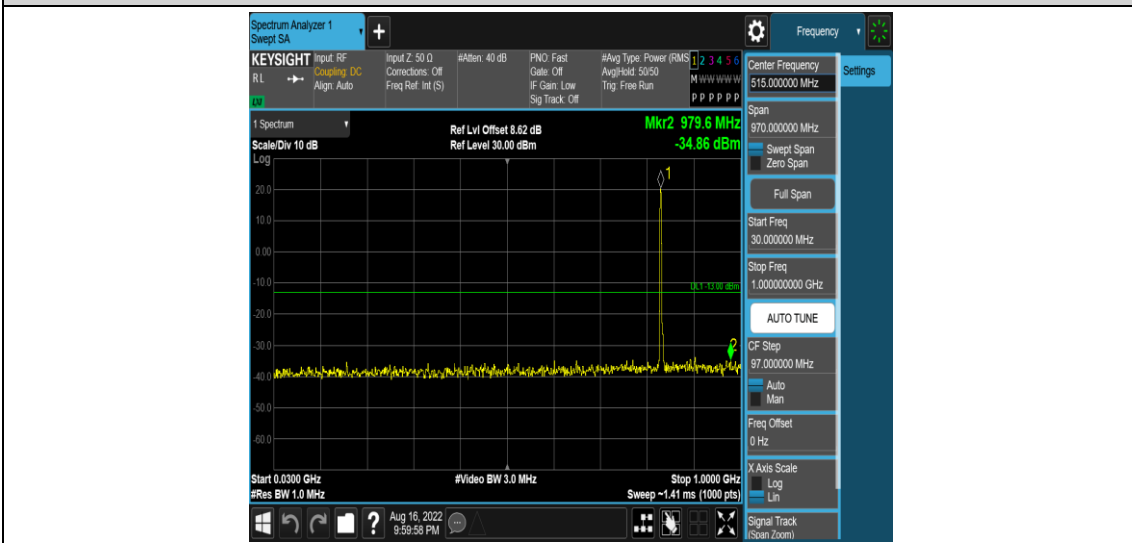

Band5-5MHz-QPSK-20525-1RB#0-Range4:1000~10000MHz

Band5-5MHz-QPSK-20625-1RB#0-Range1:0.009~0.15MHz

Band5-5MHz-QPSK-20625-1RB#0-Range2:0.15~30MHz

Band5-5MHz-QPSK-20625-1RB#0-Range3:30~1000MHz

Band5-5MHz-QPSK-20625-1RB#0-Range4:1000~10000MHz

Band5-5MHz-16QAM-20425-1RB#0-Range1:0.009~0.15MHz

Band5-5MHz-16QAM-20425-1RB#0-Range2:0.15~30MHz

Band5-5MHz-16QAM-20425-1RB#0-Range3:30~1000MHz

Band5-5MHz-16QAM-20425-1RB#0-Range4:1000~10000MHz

Band5-5MHz-16QAM-20525-1RB#0-Range1:0.009~0.15MHz

Band5-5MHz-16QAM-20525-1RB#0-Range2:0.15~30MHz

Band5-5MHz-16QAM-20525-1RB#0-Range3:30~1000MHz

Band5-5MHz-16QAM-20525-1RB#0-Range4:1000~10000MHz

Band5-5MHz-16QAM-20625-1RB#0-Range1:0.009~0.15MHz

Band5-5MHz-16QAM-20625-1RB#0-Range2:0.15~30MHz