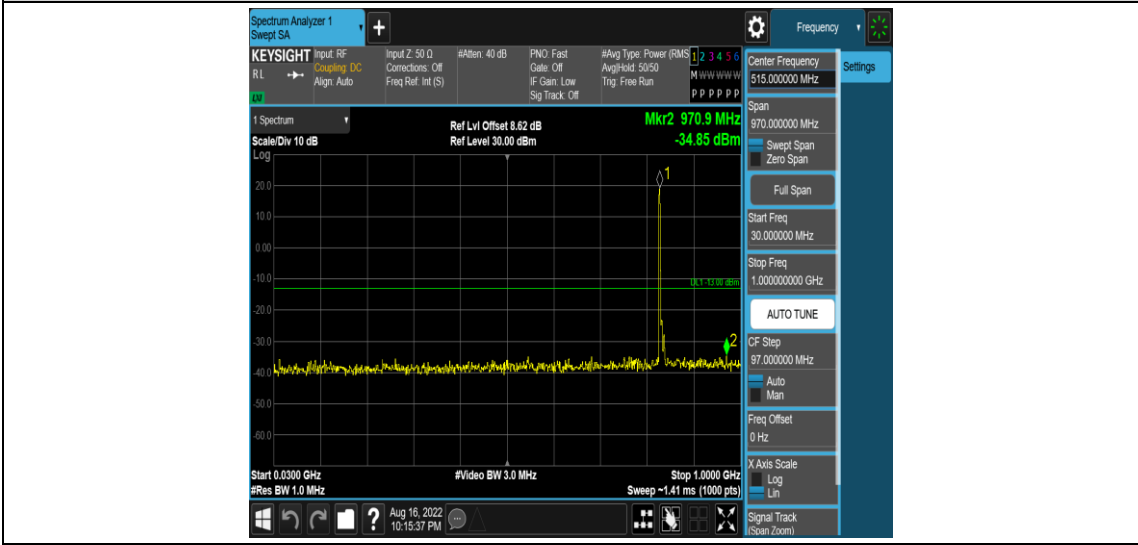

Band5-10MHz-16QAM-20525-1RB#0-Range3:30~1000MHz