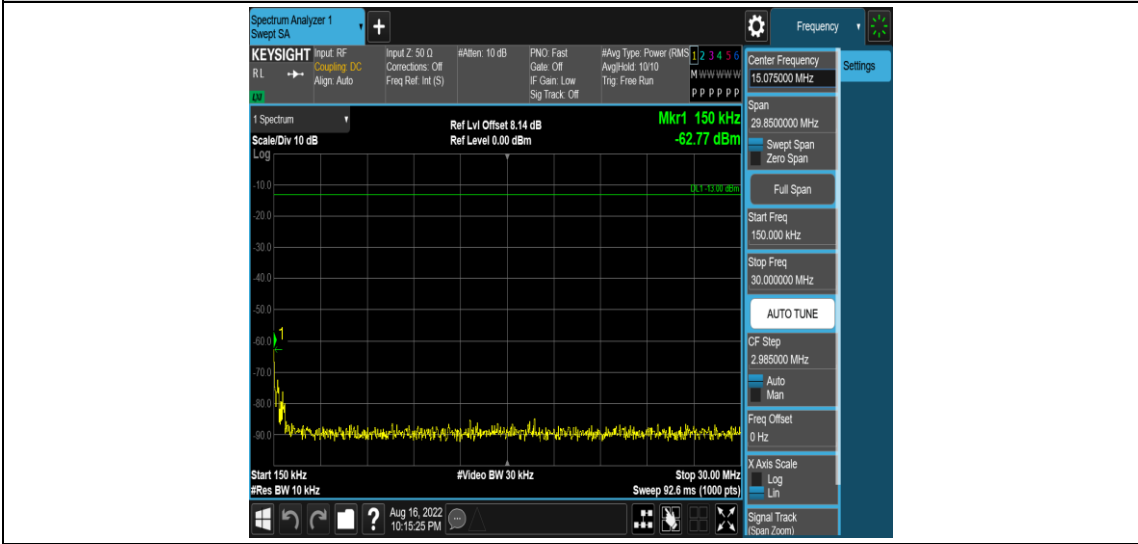

Band5-10MHz-QPSK-20600-1RB#0-Range4:1000~10000MHz

Band5-10MHz-16QAM-20450-1RB#0-Range1:0.009~0.15MHz

Band5-10MHz-16QAM-20450-1RB#0-Range2:0.15~30MHz

Band5-10MHz-16QAM-20450-1RB#0-Range3:30~1000MHz

Band5-10MHz-16QAM-20450-1RB#0-Range4:1000~10000MHz

Band5-10MHz-16QAM-20525-1RB#0-Range1:0.009~0.15MHz

Band5-10MHz-16QAM-20525-1RB#0-Range2:0.15~30MHz

Band5-10MHz-16QAM-20525-1RB#0-Range3:30~1000MHz

Band5-10MHz-16QAM-20525-1RB#0-Range4:1000~10000MHz

Band5-10MHz-16QAM-20600-1RB#0-Range1:0.009~0.15MHz