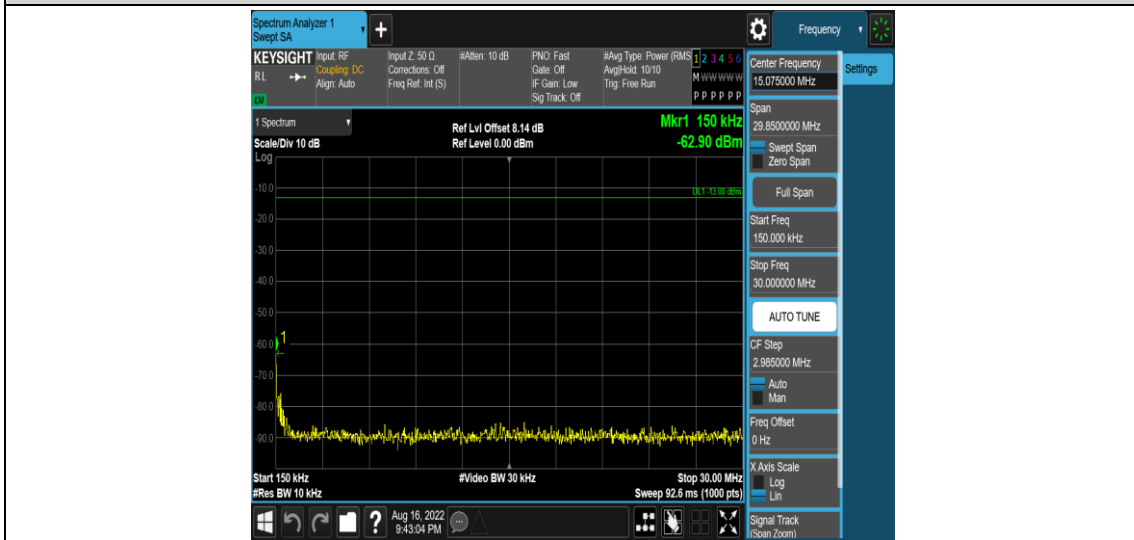

Band5-3MHz-QPSK-20525-1RB#0-Range2:0.15~30MHz

Band5-3MHz-QPSK-20525-1RB#0-Range3:30~1000MHz

Band5-3MHz-QPSK-20525-1RB#0-Range4:1000~10000MHz

Band5-3MHz-QPSK-20635-1RB#0-Range1:0.009~0.15MHz

Band5-3MHz-QPSK-20635-1RB#0-Range2:0.15~30MHz

Band5-3MHz-QPSK-20635-1RB#0-Range3:30~1000MHz

Band5-3MHz-QPSK-20635-1RB#0-Range4:1000~10000MHz

Band5-3MHz-16QAM-20415-1RB#0-Range1:0.009~0.15MHz

Band5-3MHz-16QAM-20415-1RB#0-Range2:0.15~30MHz

Band5-3MHz-16QAM-20415-1RB#0-Range3:30~1000MHz

Band5-3MHz-16QAM-20415-1RB#0-Range4:1000~10000MHz

Band5-3MHz-16QAM-20525-1RB#0-Range1:0.009~0.15MHz

Band5-3MHz-16QAM-20525-1RB#0-Range2:0.15~30MHz

Band5-3MHz-16QAM-20525-1RB#0-Range3:30~1000MHz

Band5-3MHz-16QAM-20525-1RB#0-Range4:1000~10000MHz