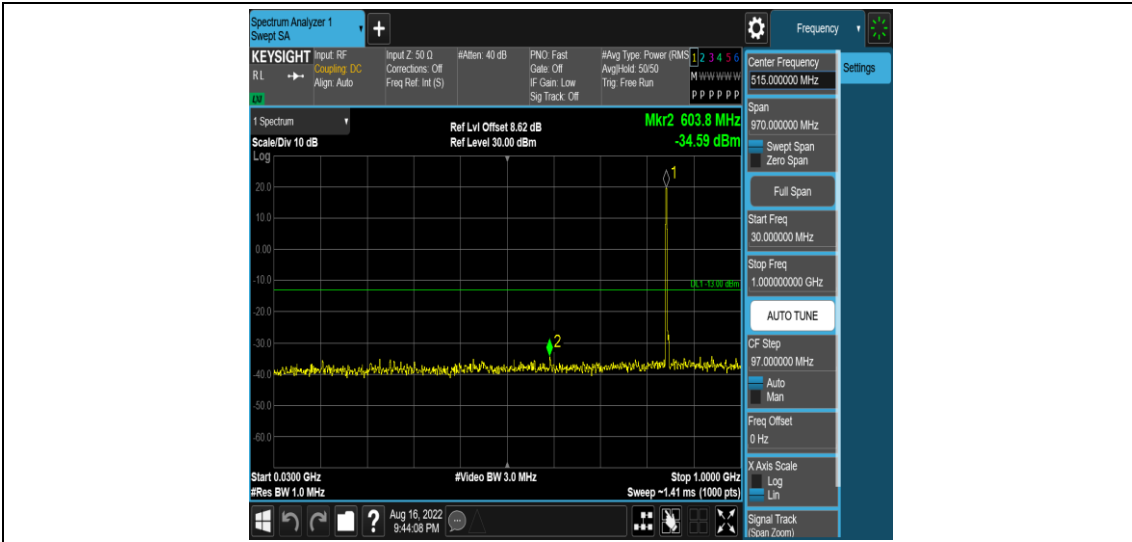

Band5-3MHz-QPSK-20525-1RB#0-Range2:0.15~30MHz

Band5-3MHz-QPSK-20525-1RB#0-Range3:30~1000MHz

Band5-3MHz-QPSK-20525-1RB#0-Range4:1000~10000MHz

Band5-3MHz-QPSK-20635-1RB#0-Range1:0.009~0.15MHz

Band5-3MHz-QPSK-20635-1RB#0-Range2:0.15~30MHz