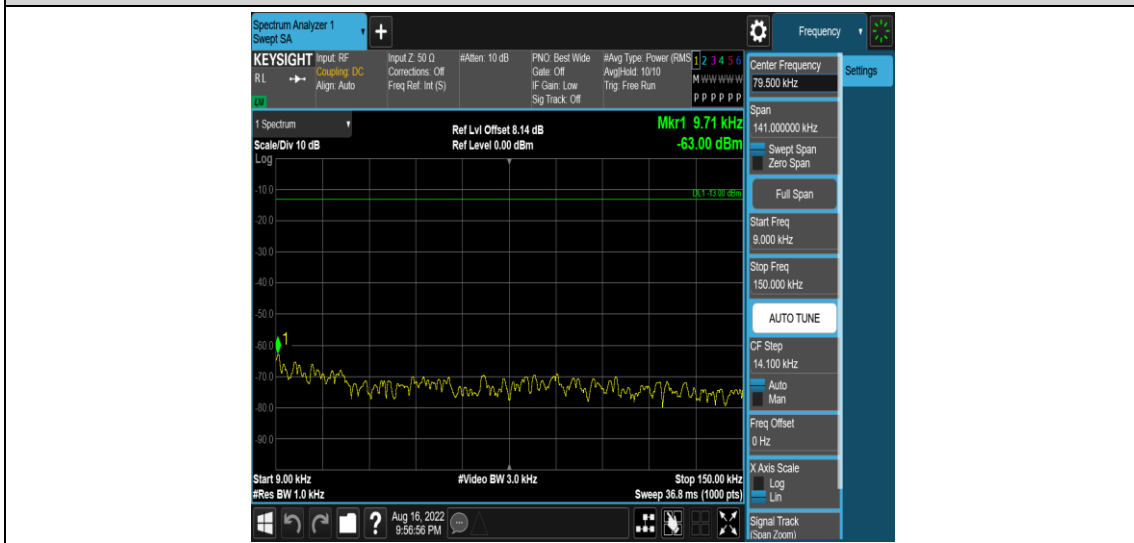

Band5-3MHz-16QAM-20635-1RB#0-Range1:0.009~0.15MHz

Band5-3MHz-16QAM-20635-1RB#0-Range2:0.15~30MHz

Band5-3MHz-16QAM-20635-1RB#0-Range3:30~1000MHz

Band5-3MHz-16QAM-20635-1RB#0-Range4:1000~10000MHz

Band5-5MHz-QPSK-20425-1RB#0-Range1:0.009~0.15MHz

Band5-5MHz-QPSK-20425-1RB#0-Range2:0.15~30MHz

Band5-5MHz-QPSK-20425-1RB#0-Range3:30~1000MHz

Band5-5MHz-QPSK-20425-1RB#0-Range4:1000~10000MHz

Band5-5MHz-QPSK-20525-1RB#0-Range1:0.009~0.15MHz

Band5-5MHz-QPSK-20525-1RB#0-Range2:0.15~30MHz