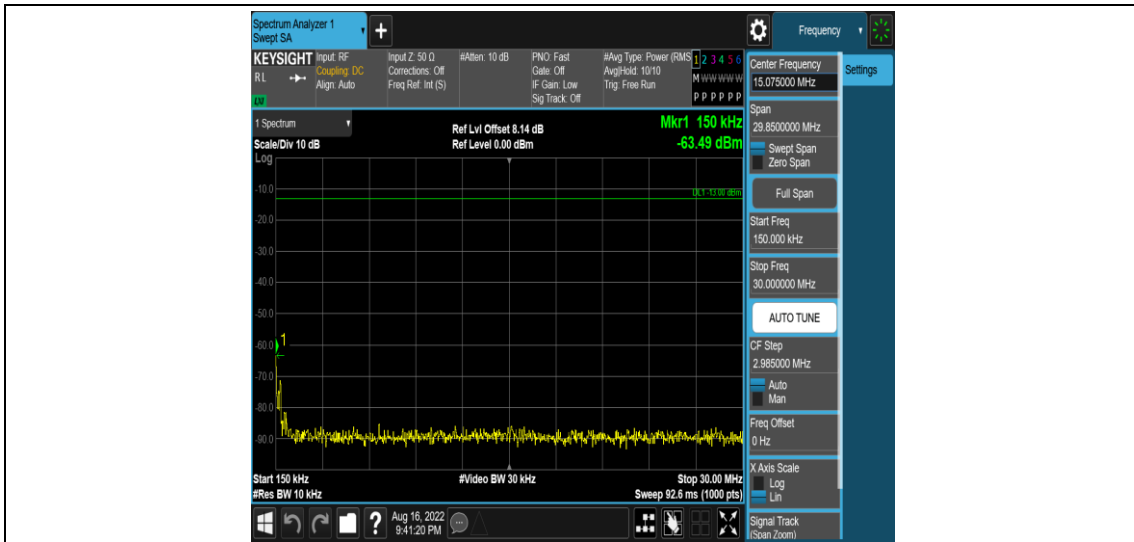

Band5-3MHz-QPSK-20525-1RB#0-Range2:0.15~30MHz

Band5-3MHz-QPSK-20525-1RB#0-Range3:30~1000MHz

Band5-3MHz-QPSK-20525-1RB#0-Range4:1000~10000MHz

Band5-3MHz-QPSK-20635-1RB#0-Range1:0.009~0.15MHz

Band5-3MHz-QPSK-20635-1RB#0-Range2:0.15~30MHz

Band5-3MHz-QPSK-20635-1RB#0-Range3:30~1000MHz

Band5-3MHz-QPSK-20635-1RB#0-Range4:1000~10000MHz

Band5-3MHz-16QAM-20415-1RB#0-Range1:0.009~0.15MHz

Band5-3MHz-16QAM-20415-1RB#0-Range2:0.15~30MHz

Band5-3MHz-16QAM-20415-1RB#0-Range3:30~1000MHz

Band5-3MHz-16QAM-20415-1RB#0-Range4:1000~10000MHz

Band5-3MHz-16QAM-20525-1RB#0-Range1:0.009~0.15MHz

Band5-3MHz-16QAM-20525-1RB#0-Range2:0.15~30MHz

Band5-3MHz-16QAM-20525-1RB#0-Range3:30~1000MHz

Band5-3MHz-16QAM-20525-1RB#0-Range4:1000~10000MHz