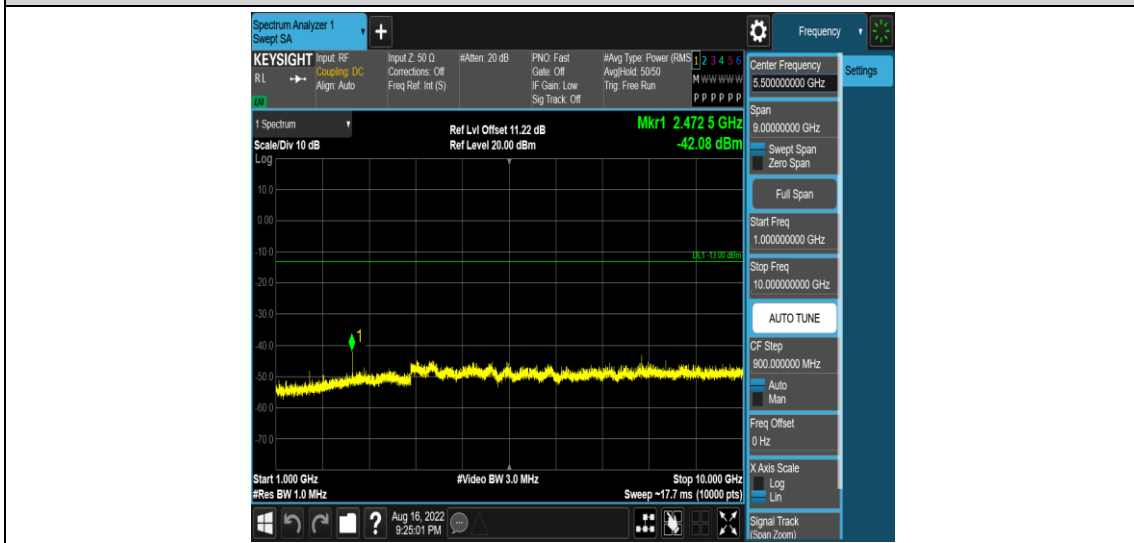

### Test Graphs

Band5-1.4MHz-QPSK-20407-1RB#0-Range1:0.009~0.15MHz

Band5-1.4MHz-QPSK-20407-1RB#0-Range2:0.15~30MHz

Band5-1.4MHz-QPSK-20407-1RB#0-Range3:30~1000MHz

Band5-1.4MHz-QPSK-20407-1RB#0-Range4:1000~10000MHz

Band5-1.4MHz-QPSK-20525-1RB#0-Range1:0.009~0.15MHz

Band5-1.4MHz-QPSK-20525-1RB#0-Range2:0.15~30MHz

Band5-1.4MHz-QPSK-20525-1RB#0-Range3:30~1000MHz

Band5-1.4MHz-QPSK-20525-1RB#0-Range4:1000~10000MHz

Band5-1.4MHz-QPSK-20643-1RB#0-Range1:0.009~0.15MHz