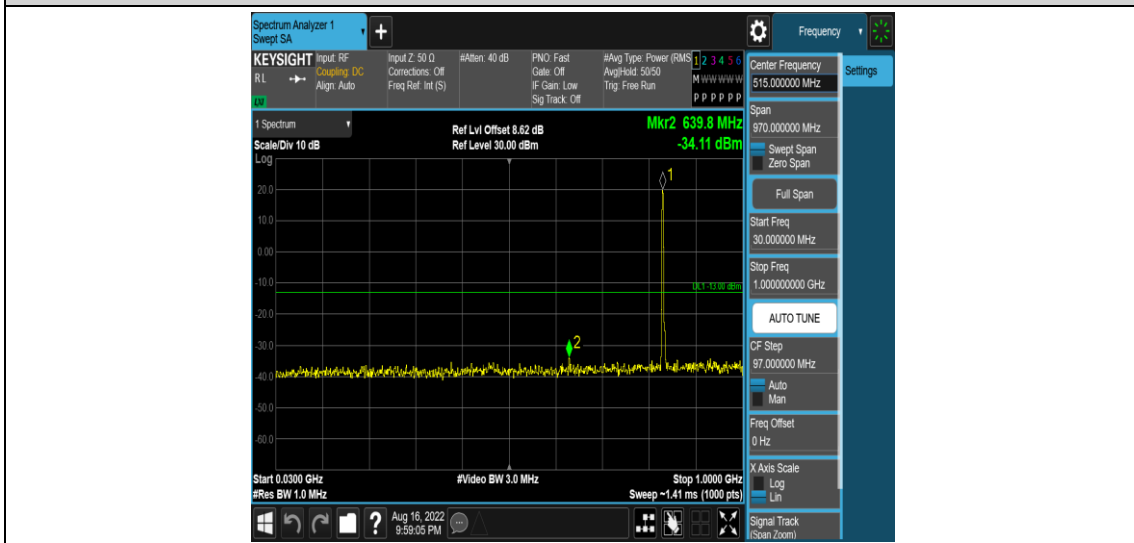

Band5-5MHz-QPSK-20425-1RB#0-Range2:0.15~30MHz

Band5-5MHz-QPSK-20425-1RB#0-Range3:30~1000MHz

Band5-5MHz-QPSK-20425-1RB#0-Range4:1000~10000MHz

Band5-5MHz-QPSK-20525-1RB#0-Range1:0.009~0.15MHz

Band5-5MHz-QPSK-20525-1RB#0-Range2:0.15~30MHz

Band5-5MHz-QPSK-20525-1RB#0-Range3:30~1000MHz