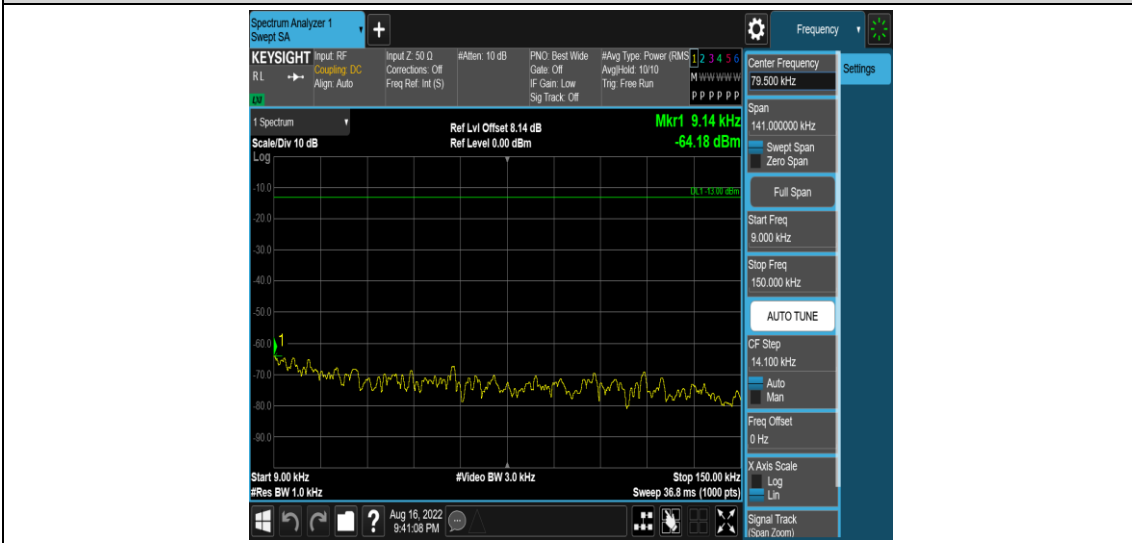

Band5-3MHz-QPSK-20525-1RB#0-Range2:0.15~30MHz

Band5-3MHz-QPSK-20525-1RB#0-Range3:30~1000MHz

Band5-3MHz-QPSK-20525-1RB#0-Range4:1000~10000MHz

Band5-3MHz-QPSK-20635-1RB#0-Range1:0.009~0.15MHz

Band5-3MHz-QPSK-20635-1RB#0-Range2:0.15~30MHz

Band5-3MHz-QPSK-20635-1RB#0-Range3:30~1000MHz

Band5-3MHz-QPSK-20635-1RB#0-Range4:1000~10000MHz

Band5-3MHz-16QAM-20415-1RB#0-Range1:0.009~0.15MHz

Band5-3MHz-16QAM-20415-1RB#0-Range2:0.15~30MHz

Band5-3MHz-16QAM-20415-1RB#0-Range3:30~1000MHz