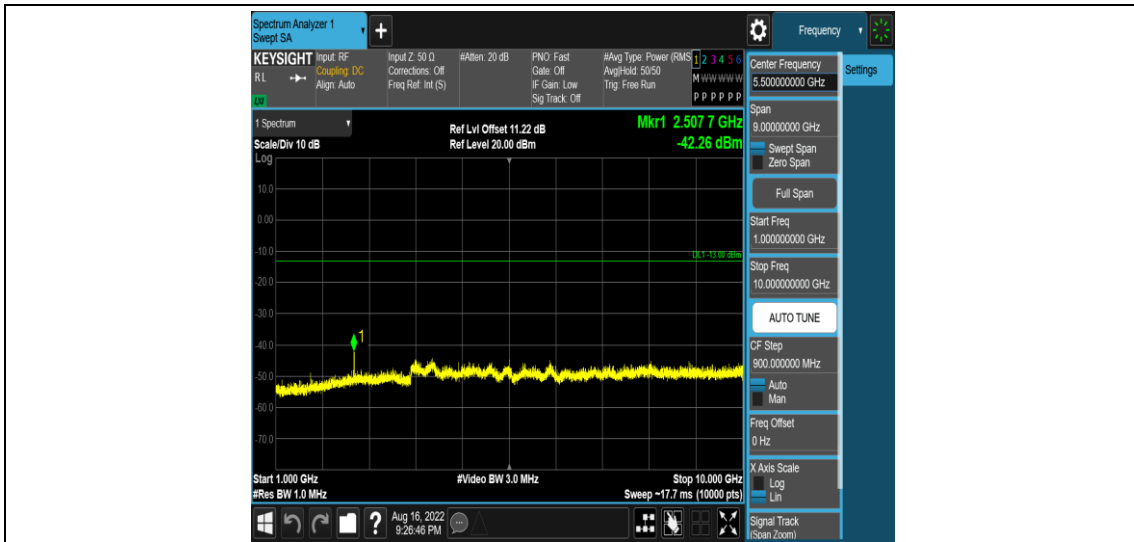

### Test Graphs

Band5-1.4MHz-QPSK-20407-1RB#0-Range1:0.009~0.15MHz

Band5-1.4MHz-QPSK-20407-1RB#0-Range2:0.15~30MHz

Band5-1.4MHz-QPSK-20407-1RB#0-Range3:30~1000MHz

Band5-1.4MHz-QPSK-20407-1RB#0-Range4:1000~10000MHz

Band5-1.4MHz-QPSK-20525-1RB#0-Range1:0.009~0.15MHz

Band5-1.4MHz-QPSK-20525-1RB#0-Range2:0.15~30MHz

Band5-1.4MHz-QPSK-20525-1RB#0-Range3:30~1000MHz

Band5-1.4MHz-QPSK-20525-1RB#0-Range4:1000~10000MHz

Band5-1.4MHz-QPSK-20643-1RB#0-Range1:0.009~0.15MHz