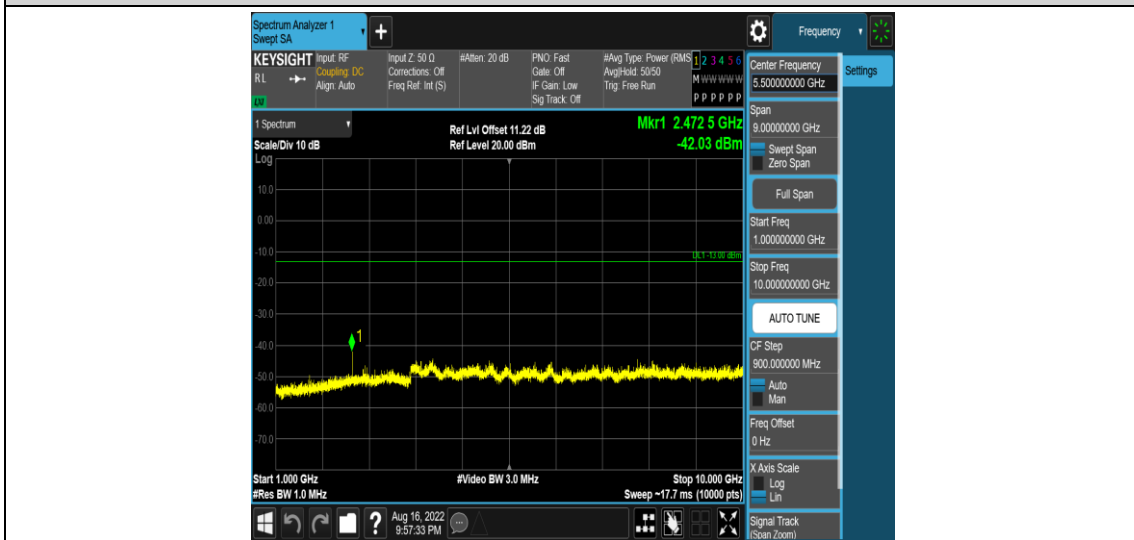

Band5-3MHz-16QAM-20635-1RB#0-Range1:0.009~0.15MHz

Band5-3MHz-16QAM-20635-1RB#0-Range2:0.15~30MHz

Band5-3MHz-16QAM-20635-1RB#0-Range3:30~1000MHz

Band5-3MHz-16QAM-20635-1RB#0-Range4:1000~10000MHz

Band5-5MHz-QPSK-20425-1RB#0-Range1:0.009~0.15MHz

Band5-5MHz-QPSK-20425-1RB#0-Range2:0.15~30MHz

Band5-5MHz-QPSK-20425-1RB#0-Range3:30~1000MHz

Band5-5MHz-QPSK-20425-1RB#0-Range4:1000~10000MHz

Band5-5MHz-QPSK-20525-1RB#0-Range1:0.009~0.15MHz

Band5-5MHz-QPSK-20525-1RB#0-Range2:0.15~30MHz