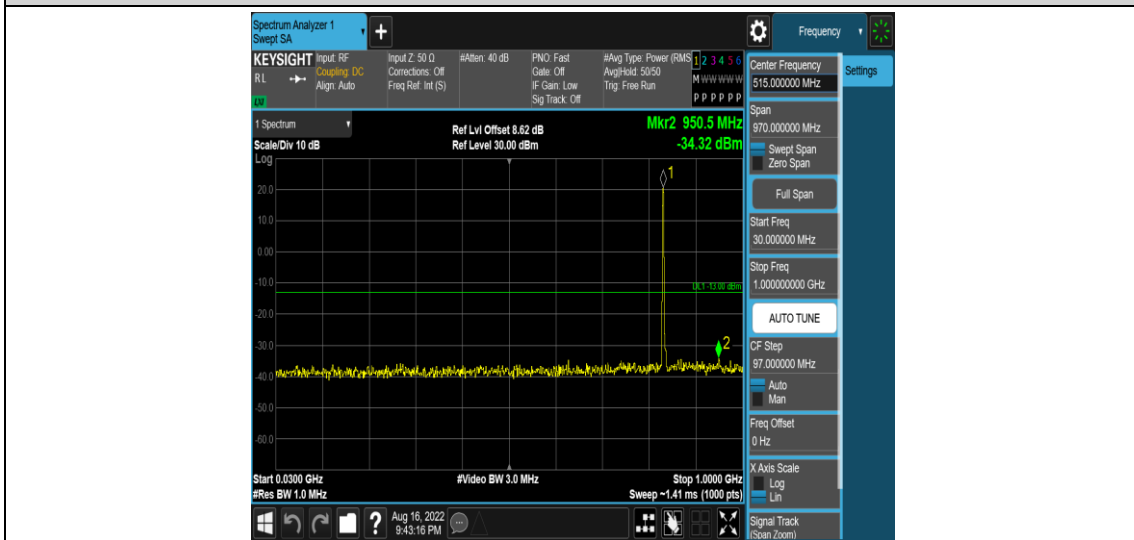

Band5-3MHz-QPSK-20525-1RB#0-Range2:0.15~30MHz

Band5-3MHz-QPSK-20525-1RB#0-Range3:30~1000MHz

Band5-3MHz-QPSK-20525-1RB#0-Range4:1000~10000MHz

Band5-3MHz-QPSK-20635-1RB#0-Range1:0.009~0.15MHz

Band5-3MHz-QPSK-20635-1RB#0-Range2:0.15~30MHz

Band5-3MHz-QPSK-20635-1RB#0-Range3:30~1000MHz

Band5-3MHz-QPSK-20635-1RB#0-Range4:1000~10000MHz

Band5-3MHz-16QAM-20415-1RB#0-Range1:0.009~0.15MHz

Band5-3MHz-16QAM-20415-1RB#0-Range2:0.15~30MHz

Band5-3MHz-16QAM-20415-1RB#0-Range3:30~1000MHz

Band5-3MHz-16QAM-20415-1RB#0-Range4:1000~10000MHz

Band5-3MHz-16QAM-20525-1RB#0-Range1:0.009~0.15MHz

Band5-3MHz-16QAM-20525-1RB#0-Range2:0.15~30MHz

Band5-3MHz-16QAM-20525-1RB#0-Range3:30~1000MHz

Band5-3MHz-16QAM-20525-1RB#0-Range4:1000~10000MHz