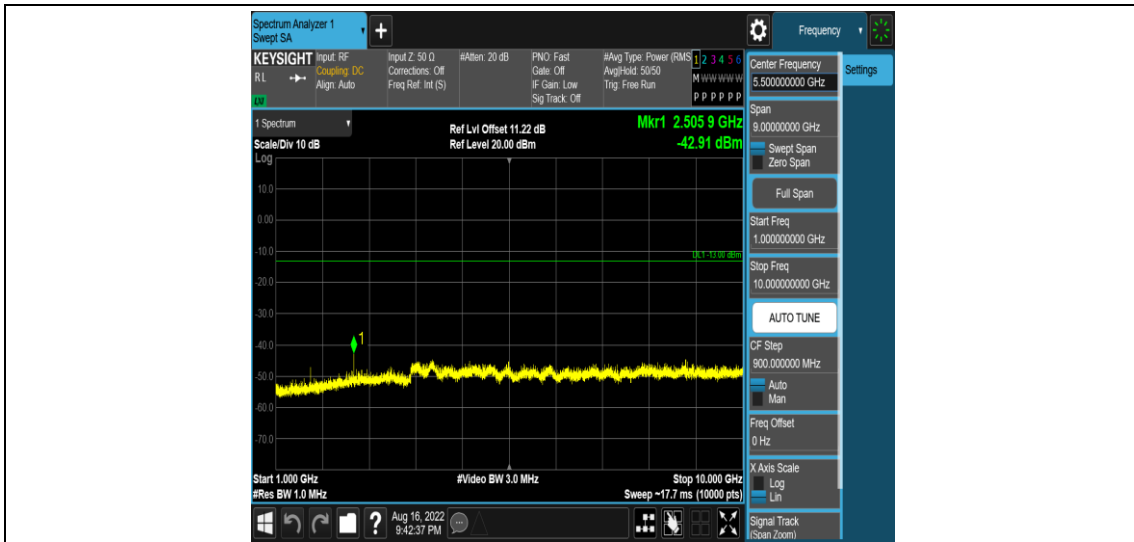

Band5-3MHz-QPSK-20525-1RB#0-Range4:1000~10000MHz