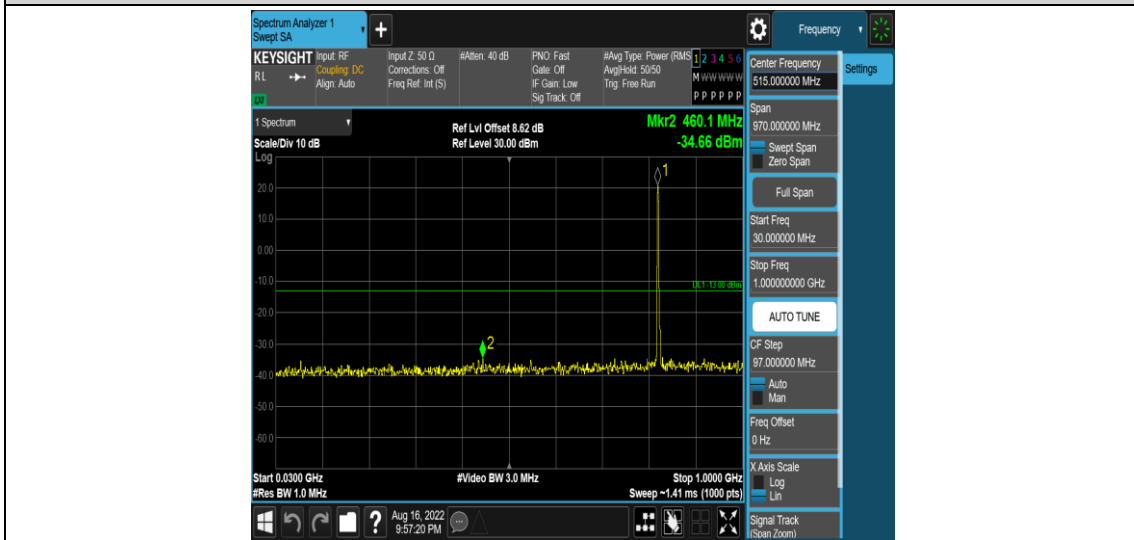

Band5-3MHz-16QAM-20635-1RB#0-Range1:0.009~0.15MHz

Band5-3MHz-16QAM-20635-1RB#0-Range2:0.15~30MHz

Band5-3MHz-16QAM-20635-1RB#0-Range3:30~1000MHz

Band5-3MHz-16QAM-20635-1RB#0-Range4:1000~10000MHz

Band5-5MHz-QPSK-20425-1RB#0-Range1:0.009~0.15MHz

Band5-5MHz-QPSK-20425-1RB#0-Range2:0.15~30MHz

Band5-5MHz-QPSK-20425-1RB#0-Range3:30~1000MHz

Band5-5MHz-QPSK-20425-1RB#0-Range4:1000~10000MHz

Band5-5MHz-QPSK-20525-1RB#0-Range1:0.009~0.15MHz

Band5-5MHz-QPSK-20525-1RB#0-Range2:0.15~30MHz