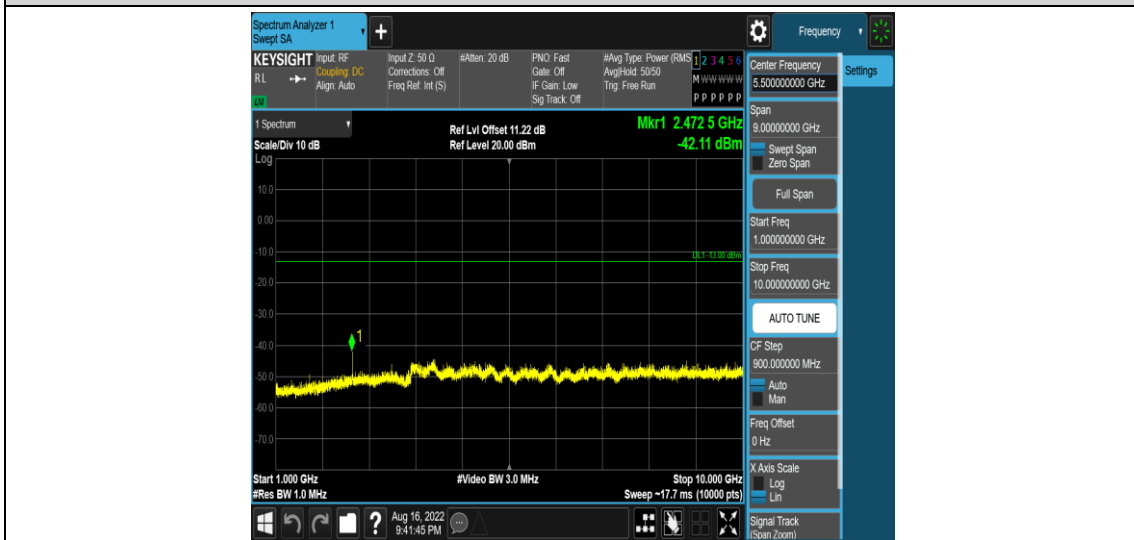

Band5-3MHz-QPSK-20635-1RB#0-Range3:30~1000MHz

Band5-3MHz-QPSK-20635-1RB#0-Range4:1000~10000MHz

Band5-3MHz-16QAM-20415-1RB#0-Range1:0.009~0.15MHz

Band5-3MHz-16QAM-20415-1RB#0-Range2:0.15~30MHz

Band5-3MHz-16QAM-20415-1RB#0-Range3:30~1000MHz

Band5-3MHz-16QAM-20415-1RB#0-Range4:1000~10000MHz

Band5-3MHz-16QAM-20525-1RB#0-Range1:0.009~0.15MHz

Band5-3MHz-16QAM-20525-1RB#0-Range2:0.15~30MHz

Band5-3MHz-16QAM-20525-1RB#0-Range3:30~1000MHz

Band5-3MHz-16QAM-20525-1RB#0-Range4:1000~10000MHz