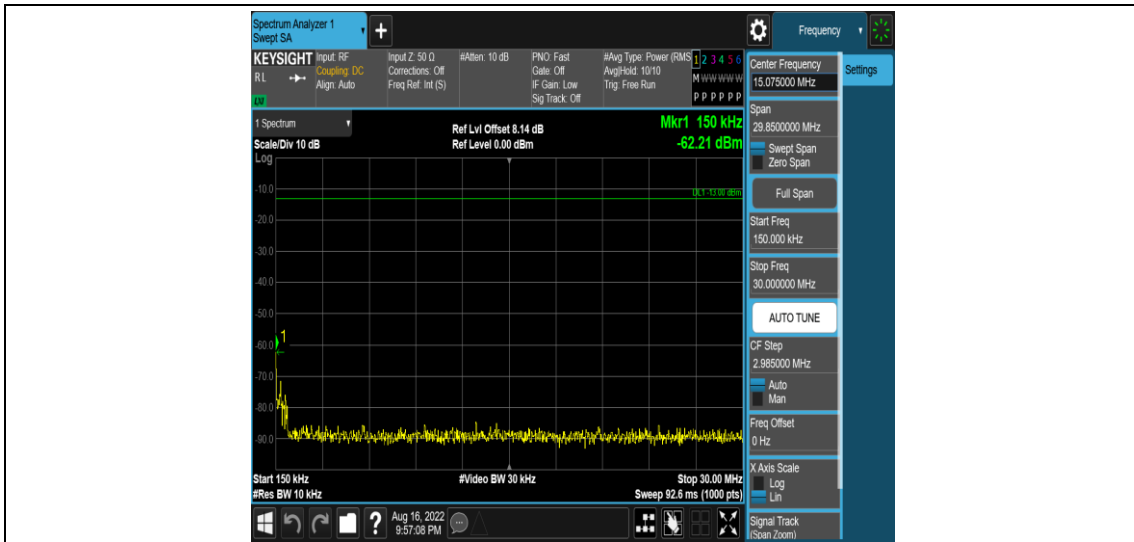

Band5-3MHz-16QAM-20415-1RB#0-Range4:1000~10000MHz

Band5-3MHz-16QAM-20525-1RB#0-Range1:0.009~0.15MHz

Band5-3MHz-16QAM-20525-1RB#0-Range2:0.15~30MHz

Band5-3MHz-16QAM-20525-1RB#0-Range3:30~1000MHz

Band5-3MHz-16QAM-20525-1RB#0-Range4:1000~10000MHz

Band5-3MHz-16QAM-20635-1RB#0-Range1:0.009~0.15MHz

Band5-3MHz-16QAM-20635-1RB#0-Range2:0.15~30MHz

Band5-3MHz-16QAM-20635-1RB#0-Range3:30~1000MHz

Band5-3MHz-16QAM-20635-1RB#0-Range4:1000~10000MHz

Band5-5MHz-QPSK-20425-1RB#0-Range1:0.009~0.15MHz

Band5-5MHz-QPSK-20425-1RB#0-Range2:0.15~30MHz

Band5-5MHz-QPSK-20425-1RB#0-Range3:30~1000MHz

Band5-5MHz-QPSK-20425-1RB#0-Range4:1000~10000MHz

Band5-5MHz-QPSK-20525-1RB#0-Range1:0.009~0.15MHz

Band5-5MHz-QPSK-20525-1RB#0-Range2:0.15~30MHz

Band5-5MHz-QPSK-20525-1RB#0-Range3:30~1000MHz