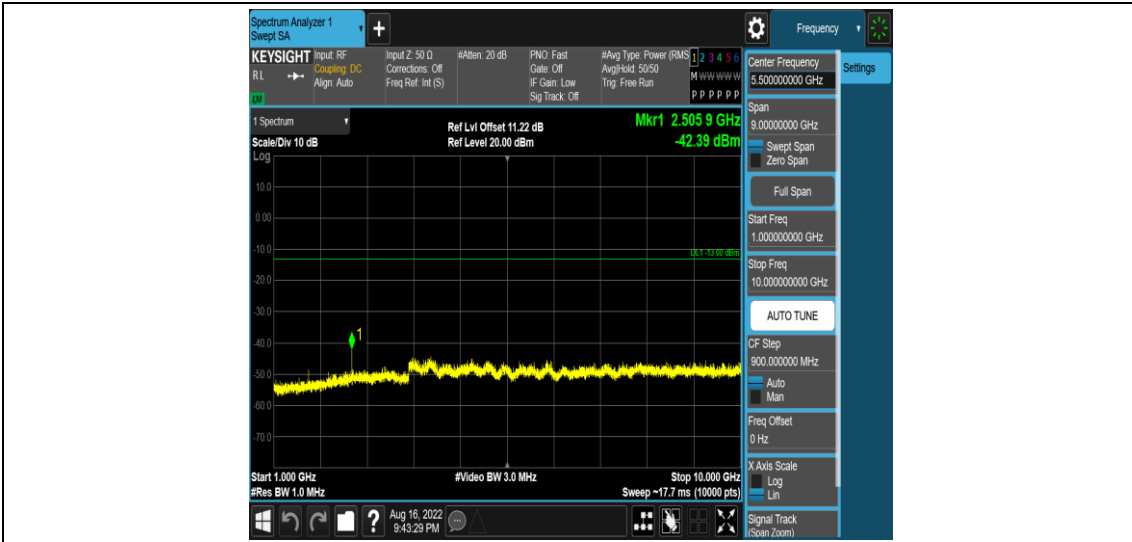

Band5-3MHz-16QAM-20415-1RB#0-Range4:1000~10000MHz

Band5-3MHz-16QAM-20525-1RB#0-Range1:0.009~0.15MHz

Band5-3MHz-16QAM-20525-1RB#0-Range2:0.15~30MHz

Band5-3MHz-16QAM-20525-1RB#0-Range3:30~1000MHz

Band5-3MHz-16QAM-20525-1RB#0-Range4:1000~10000MHz