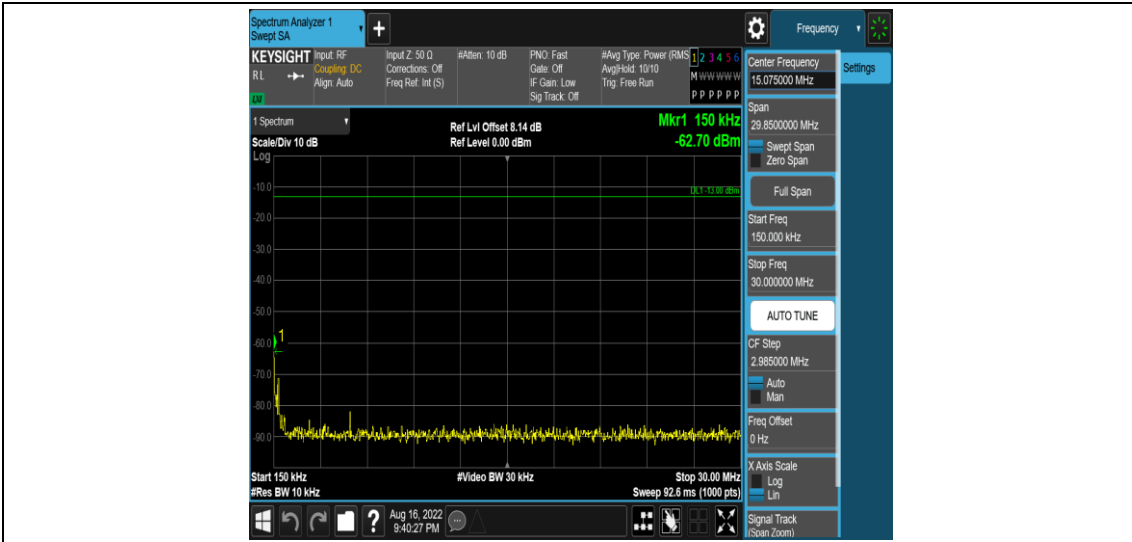

Band5-1.4MHz-16QAM-20525-1RB#0-Range4:1000~10000MHz

Band5-1.4MHz-16QAM-20643-1RB#0-Range1:0.009~0.15MHz

Band5-1.4MHz-16QAM-20643-1RB#0-Range2:0.15~30MHz

Band5-1.4MHz-16QAM-20643-1RB#0-Range3:30~1000MHz

Band5-1.4MHz-16QAM-20643-1RB#0-Range4:1000~10000MHz

Band5-3MHz-QPSK-20415-1RB#0-Range1:0.009~0.15MHz

Band5-3MHz-QPSK-20415-1RB#0-Range2:0.15~30MHz

Band5-3MHz-QPSK-20415-1RB#0-Range3:30~1000MHz

Band5-3MHz-QPSK-20415-1RB#0-Range4:1000~10000MHz

Band5-3MHz-QPSK-20525-1RB#0-Range1:0.009~0.15MHz