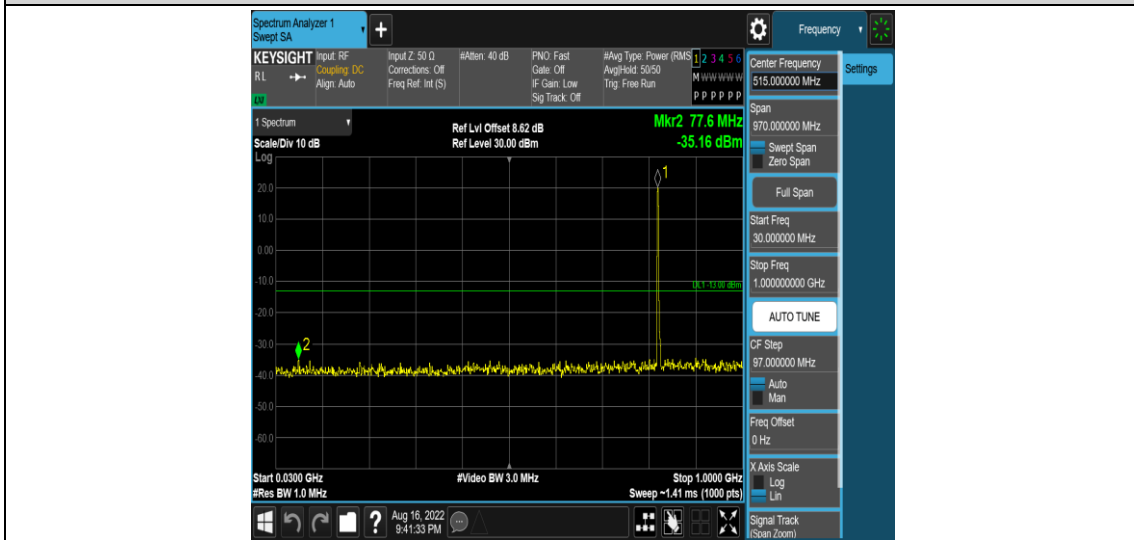

Band5-3MHz-QPSK-20635-1RB#0-Range3:30~1000MHz

Band5-3MHz-QPSK-20635-1RB#0-Range4:1000~10000MHz

Band5-3MHz-16QAM-20415-1RB#0-Range1:0.009~0.15MHz

Band5-3MHz-16QAM-20415-1RB#0-Range2:0.15~30MHz

Band5-3MHz-16QAM-20415-1RB#0-Range3:30~1000MHz

Band5-3MHz-16QAM-20415-1RB#0-Range4:1000~10000MHz

Band5-3MHz-16QAM-20525-1RB#0-Range1:0.009~0.15MHz

Band5-3MHz-16QAM-20525-1RB#0-Range2:0.15~30MHz

Band5-3MHz-16QAM-20525-1RB#0-Range3:30~1000MHz

Band5-3MHz-16QAM-20525-1RB#0-Range4:1000~10000MHz