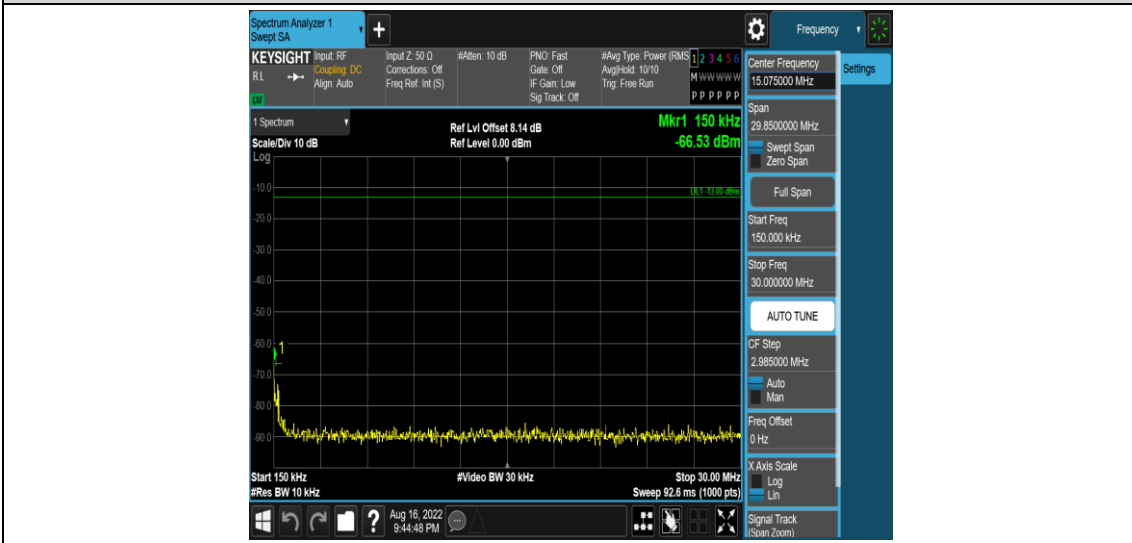

Band5-3MHz-16QAM-20415-1RB#0-Range4:1000~10000MHz

Band5-3MHz-16QAM-20525-1RB#0-Range1:0.009~0.15MHz

Band5-3MHz-16QAM-20525-1RB#0-Range2:0.15~30MHz

Band5-3MHz-16QAM-20525-1RB#0-Range3:30~1000MHz

Band5-3MHz-16QAM-20525-1RB#0-Range4:1000~10000MHz

Band5-3MHz-16QAM-20635-1RB#0-Range1:0.009~0.15MHz

Band5-3MHz-16QAM-20635-1RB#0-Range2:0.15~30MHz

Band5-3MHz-16QAM-20635-1RB#0-Range3:30~1000MHz

Band5-3MHz-16QAM-20635-1RB#0-Range4:1000~10000MHz

Band5-5MHz-QPSK-20425-1RB#0-Range1:0.009~0.15MHz