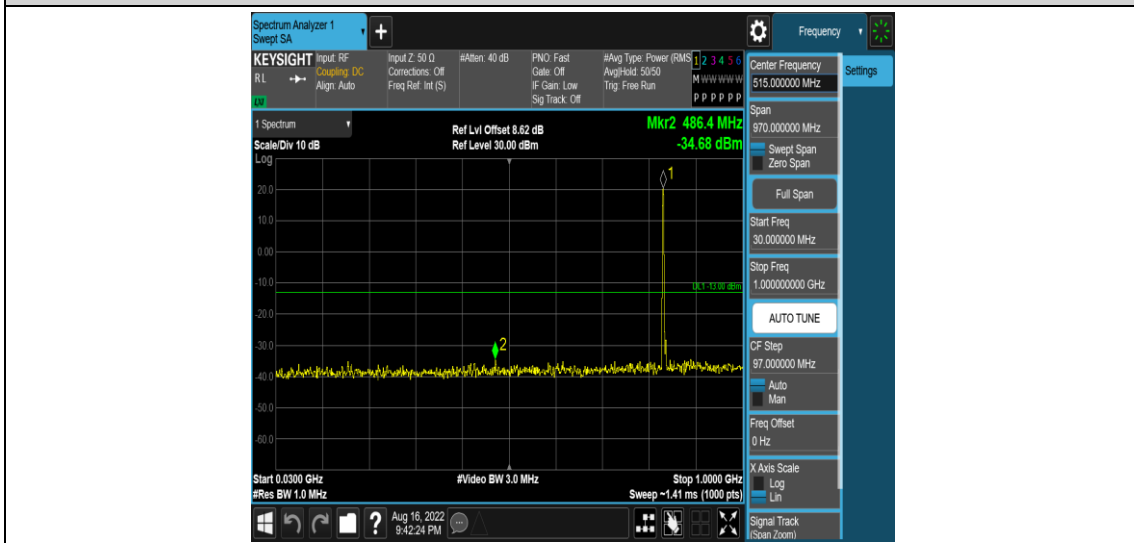

Band5-3MHz-QPSK-20415-1RB#0-Range1:0.009~0.15MHz

Band5-3MHz-QPSK-20415-1RB#0-Range2:0.15~30MHz

Band5-3MHz-QPSK-20415-1RB#0-Range3:30~1000MHz

Band5-3MHz-QPSK-20415-1RB#0-Range4:1000~10000MHz

Band5-3MHz-QPSK-20525-1RB#0-Range1:0.009~0.15MHz

Band5-3MHz-QPSK-20525-1RB#0-Range2:0.15~30MHz

Band5-3MHz-QPSK-20525-1RB#0-Range3:30~1000MHz

Band5-3MHz-QPSK-20525-1RB#0-Range4:1000~10000MHz

Band5-3MHz-QPSK-20635-1RB#0-Range1:0.009~0.15MHz

Band5-3MHz-QPSK-20635-1RB#0-Range2:0.15~30MHz