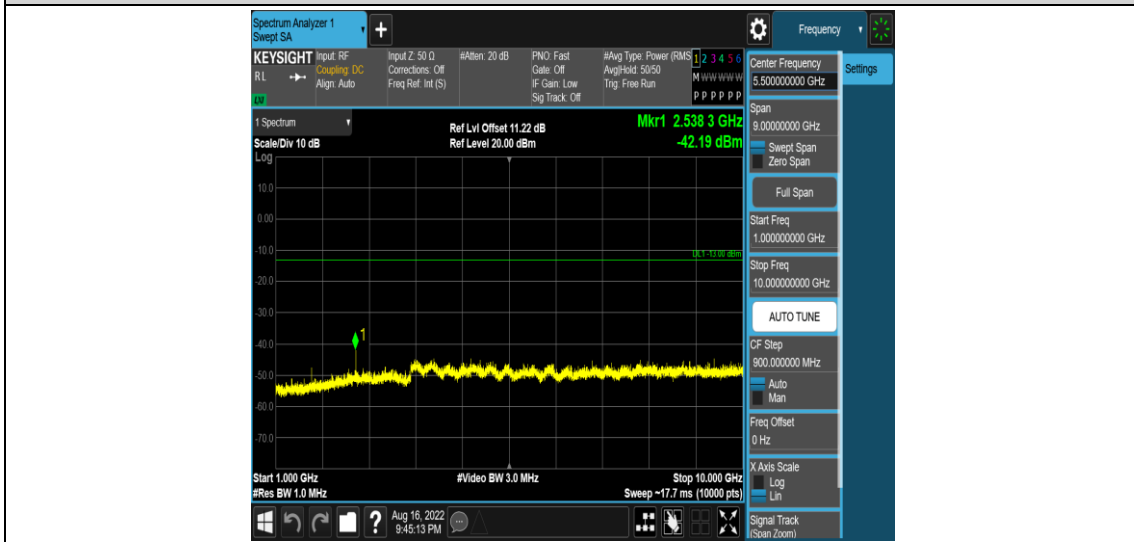

Band5-3MHz-16QAM-20635-1RB#0-Range4:1000~10000MHz