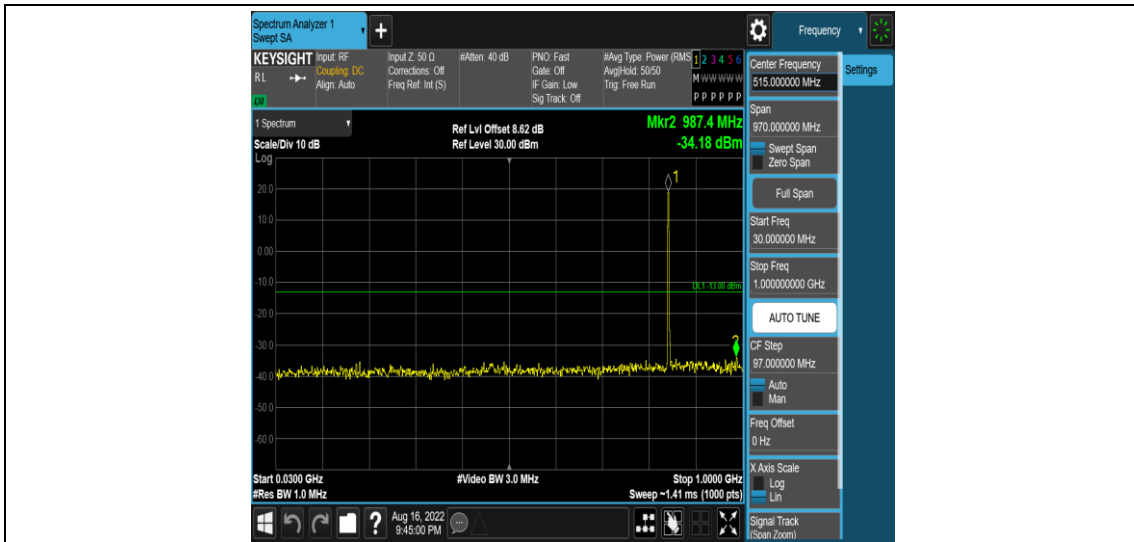

Band5-3MHz-16QAM-20635-1RB#0-Range3:30~1000MHz