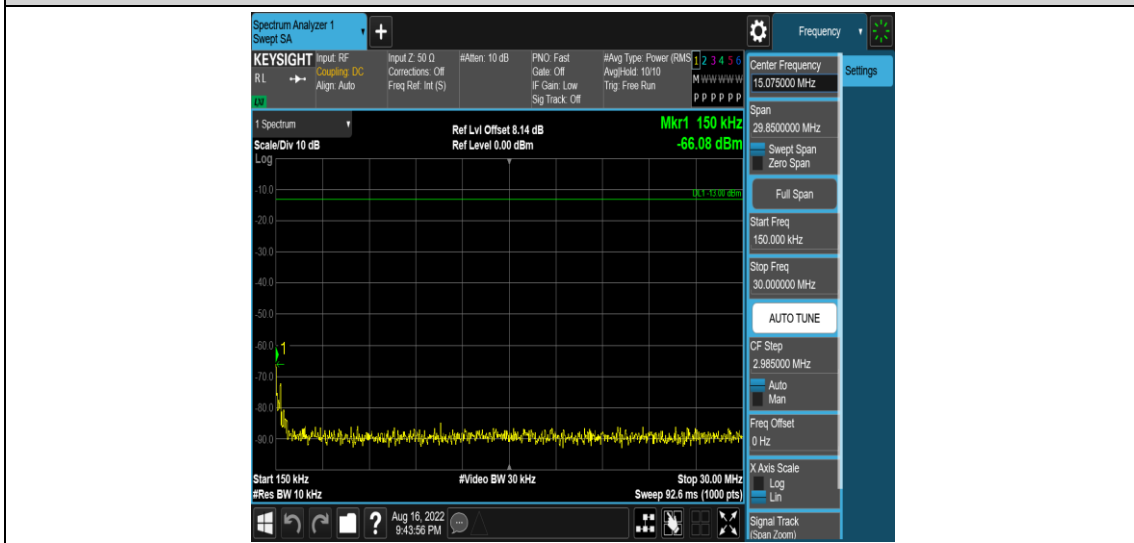

Band5-3MHz-QPSK-20525-1RB#0-Range2:0.15~30MHz

Band5-3MHz-QPSK-20525-1RB#0-Range3:30~1000MHz

Band5-3MHz-QPSK-20525-1RB#0-Range4:1000~10000MHz

Band5-3MHz-QPSK-20635-1RB#0-Range1:0.009~0.15MHz

Band5-3MHz-QPSK-20635-1RB#0-Range2:0.15~30MHz

Band5-3MHz-QPSK-20635-1RB#0-Range3:30~1000MHz

Band5-3MHz-QPSK-20635-1RB#0-Range4:1000~10000MHz

Band5-3MHz-16QAM-20415-1RB#0-Range1:0.009~0.15MHz

Band5-3MHz-16QAM-20415-1RB#0-Range2:0.15~30MHz

Band5-3MHz-16QAM-20415-1RB#0-Range3:30~1000MHz