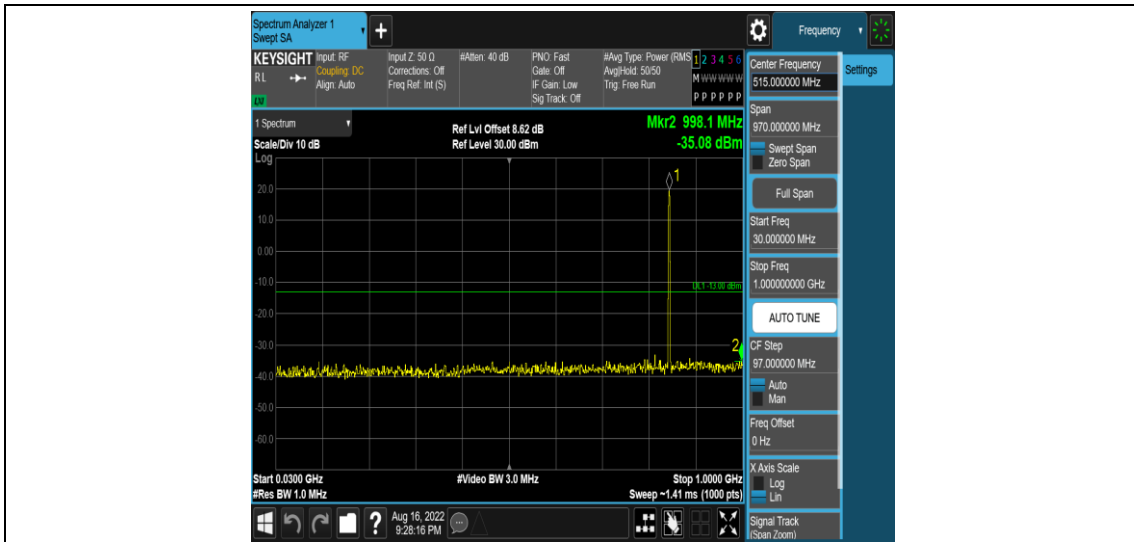

Band5-1.4MHz-QPSK-20643-1RB#0-Range3:30~1000MHz