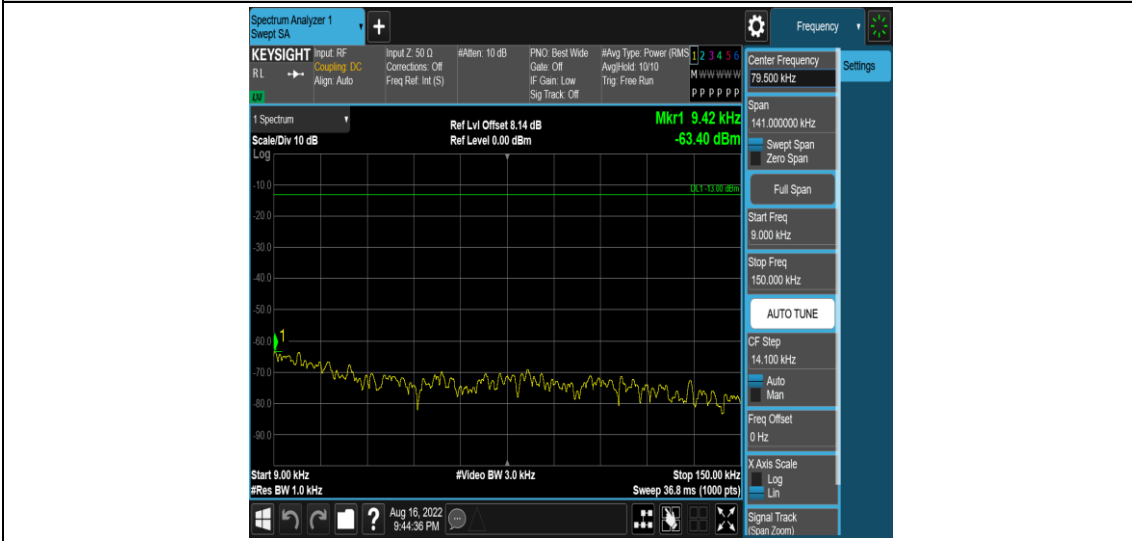

Band5-3MHz-16QAM-20415-1RB#0-Range4:1000~10000MHz

Band5-3MHz-16QAM-20525-1RB#0-Range1:0.009~0.15MHz

Band5-3MHz-16QAM-20525-1RB#0-Range2:0.15~30MHz

Band5-3MHz-16QAM-20525-1RB#0-Range3:30~1000MHz

Band5-3MHz-16QAM-20525-1RB#0-Range4:1000~10000MHz

Band5-3MHz-16QAM-20635-1RB#0-Range1:0.009~0.15MHz

Band5-3MHz-16QAM-20635-1RB#0-Range2:0.15~30MHz

Band5-3MHz-16QAM-20635-1RB#0-Range3:30~1000MHz

Band5-3MHz-16QAM-20635-1RB#0-Range4:1000~10000MHz

Band5-5MHz-QPSK-20425-1RB#0-Range1:0.009~0.15MHz