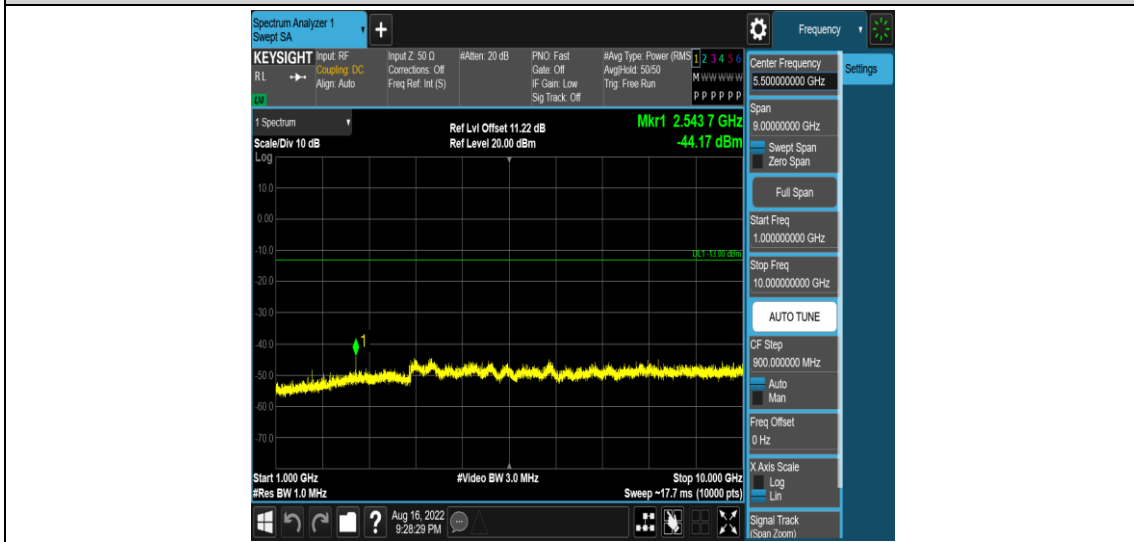

Band5-1.4MHz-QPSK-20643-1RB#0-Range4:1000~10000MHz