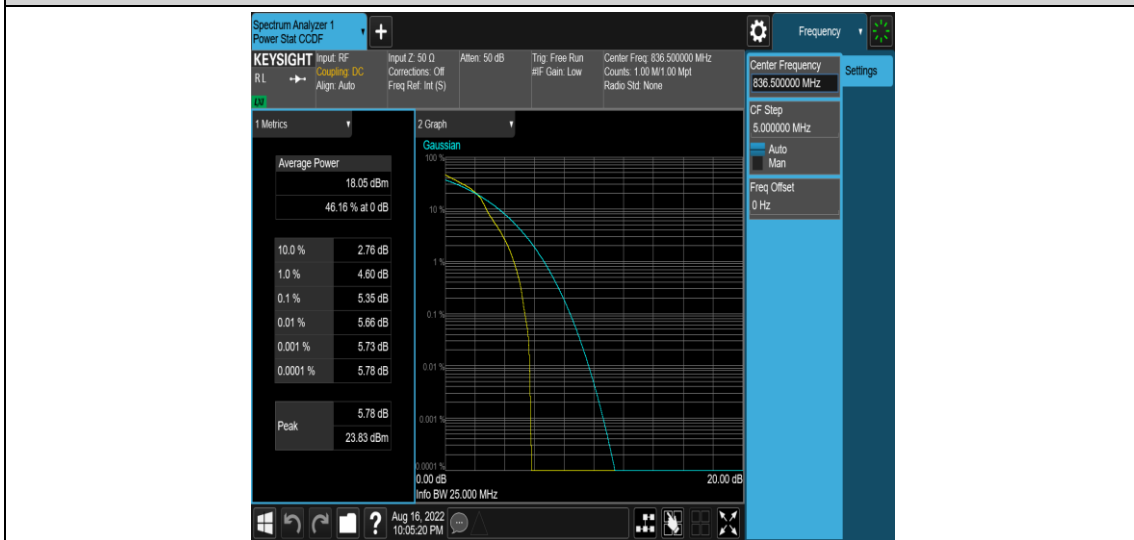

Band5-5MHz-QPSK-20525-25RB#0

Band5-5MHz-QPSK-20625-1RB#0

Band5-5MHz-QPSK-20625-25RB#0

Band5-5MHz-16QAM-20425-1RB#0

Band5-5MHz-16QAM-20425-25RB#0

Band5-5MHz-16QAM-20525-1RB#0

Band5-5MHz-16QAM-20525-25RB#0

Band5-5MHz-16QAM-20625-1RB#0