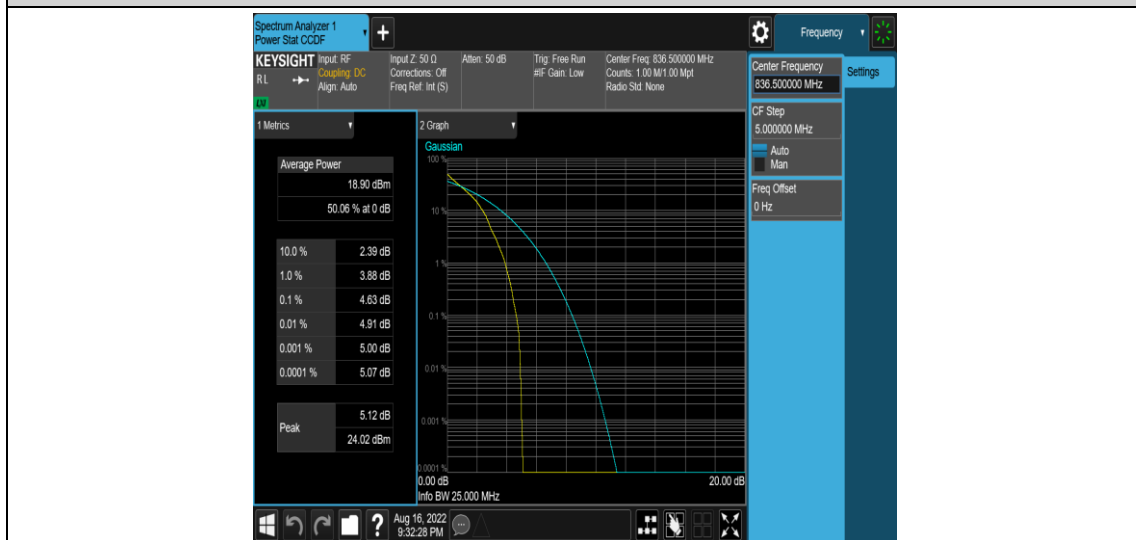

Band5	10MHz	QPSK	20450	1RB#0	4.45	13	PASS
Band5	10MHz	QPSK	20450	50RB#0	5.04	13	PASS
Band5	10MHz	QPSK	20525	1RB#0	4.72	13	PASS
Band5	10MHz	QPSK	20525	50RB#0	4.97	13	PASS
Band5	10MHz	QPSK	20600	1RB#0	4.23	13	PASS
Band5	10MHz	QPSK	20600	50RB#0	5.06	13	PASS
Band5	10MHz	16QAM	20450	1RB#0	5.21	13	PASS
Band5	10MHz	16QAM	20450	50RB#0	5.84	13	PASS
Band5	10MHz	16QAM	20525	1RB#0	5.51	13	PASS
Band5	10MHz	16QAM	20525	50RB#0	5.81	13	PASS
Band5	10MHz	16QAM	20600	1RB#0	5.00	13	PASS
Band5	10MHz	16QAM	20600	50RB#0	5.90	13	PASS

Test Graphs

Band5-1.4MHz-QPSK-20407-1RB#0

Band5-1.4MHz-QPSK-20407-6RB#0

Band5-1.4MHz-16QAM-20407-1RB#0

Band5-1.4MHz-16QAM-20407-6RB#0

Band5-1.4MHz-16QAM-20525-1RB#0

Band5-1.4MHz-16QAM-20525-6RB#0

Band5-1.4MHz-16QAM-20643-1RB#0