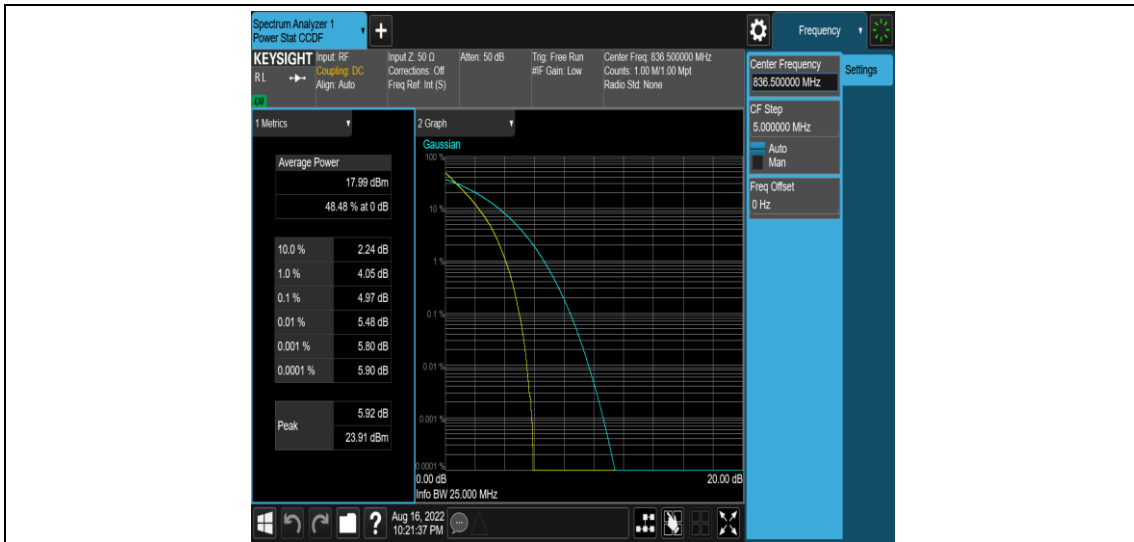

Band5-5MHz-16QAM-20625-25RB#0

Band5-10MHz-QPSK-20450-1RB#0

Band5-10MHz-QPSK-20450-50RB#0

Band5-10MHz-QPSK-20525-1RB#0

Band5-10MHz-QPSK-20525-50RB#0

Band5-10MHz-QPSK-20600-1RB#0

Band5-10MHz-QPSK-20600-50RB#0