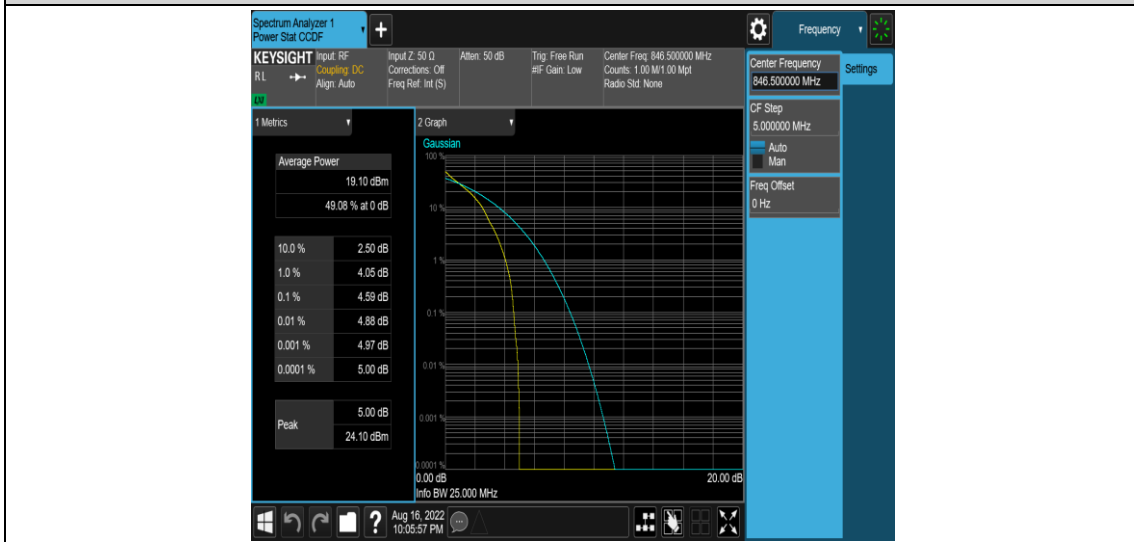

Band5-5MHz-QPSK-20625-1RB#0