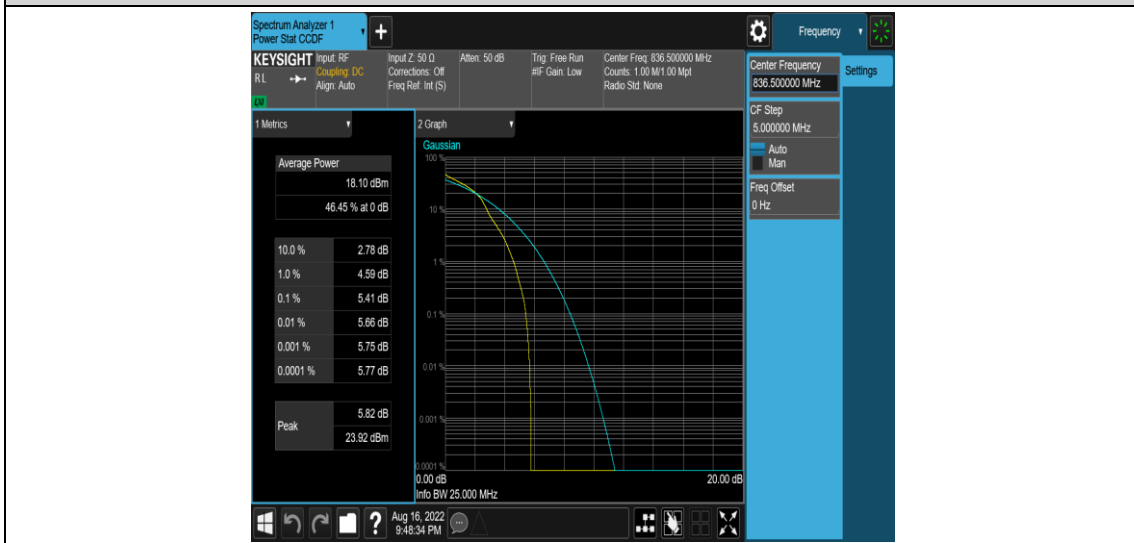

Band5-3MHz-16QAM-20525-1RB#0