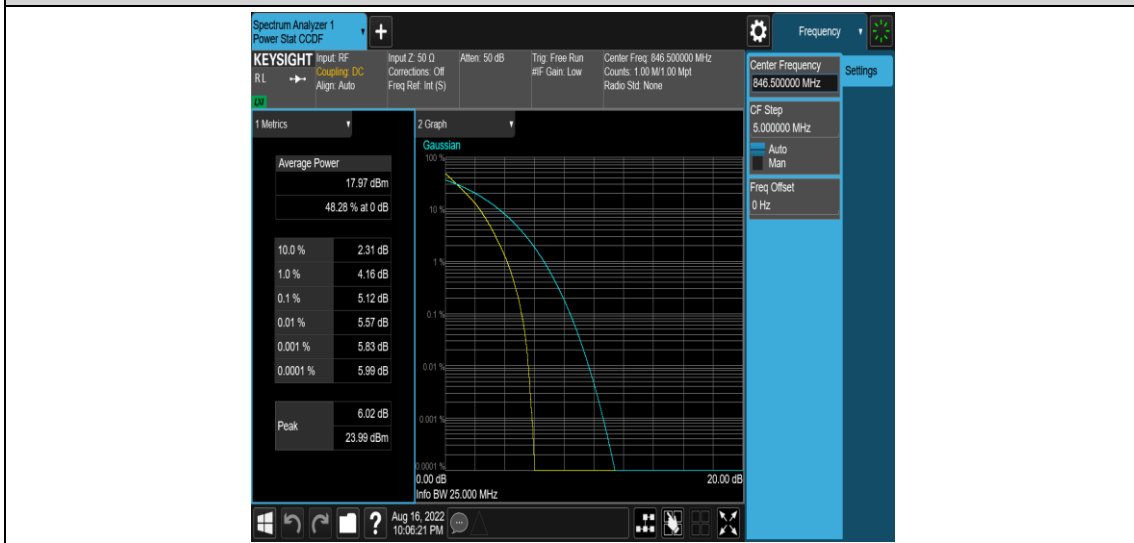

Band5-5MHz-QPSK-20625-25RB#0