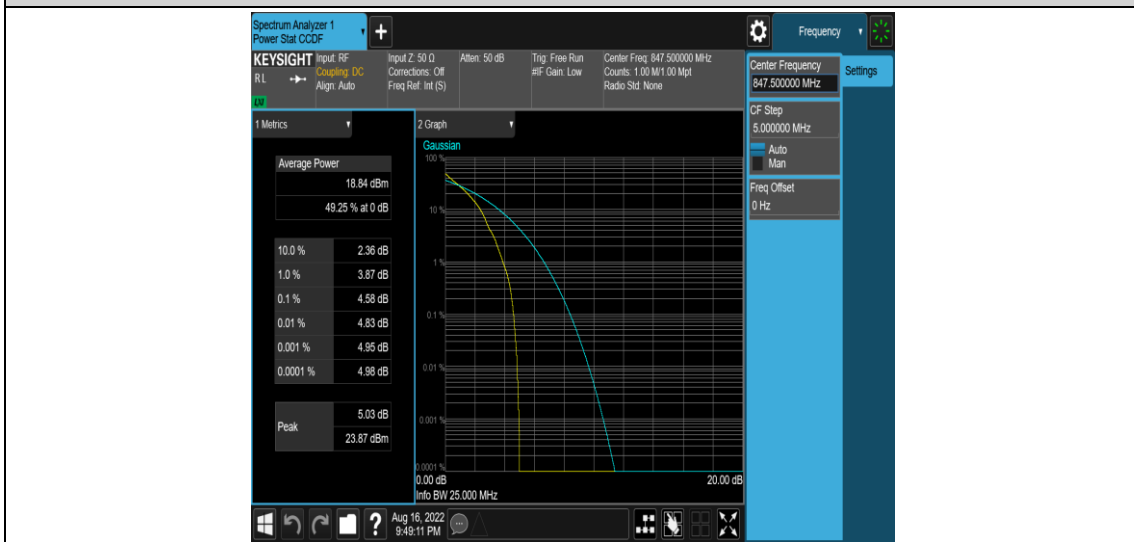

Band5-1.4MHz-16QAM-20643-6RB#0

Band5-3MHz-QPSK-20415-1RB#0

Band5-3MHz-QPSK-20415-15RB#0

Band5-3MHz-QPSK-20525-1RB#0

Band5-3MHz-QPSK-20525-15RB#0

Band5-3MHz-QPSK-20635-1RB#0

Band5-3MHz-QPSK-20635-15RB#0

Band5-3MHz-16QAM-20415-1RB#0