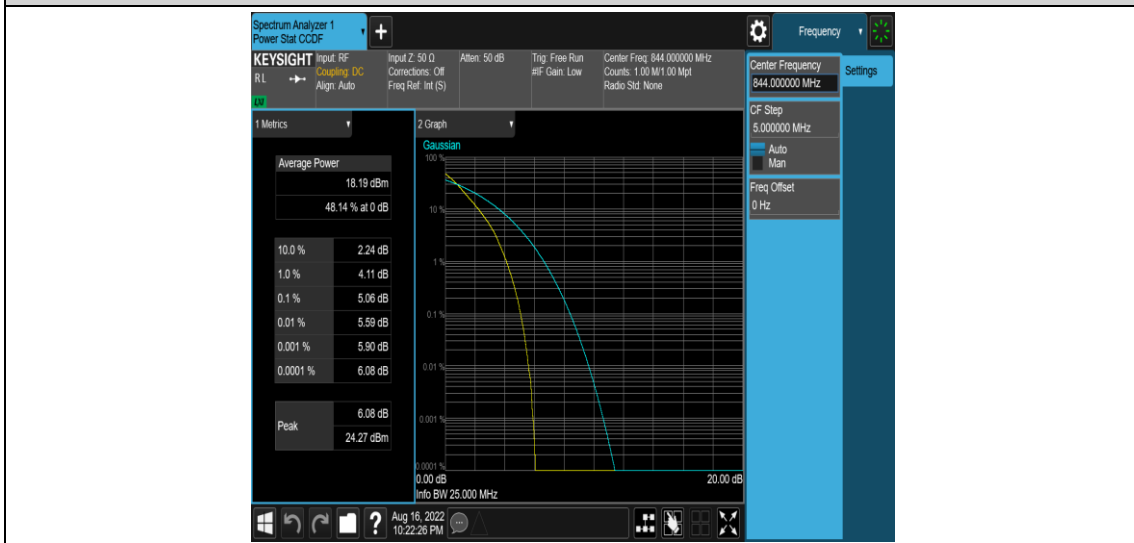

Band5-5MHz-16QAM-20625-25RB#0

Band5-10MHz-QPSK-20450-1RB#0

Band5-10MHz-QPSK-20450-50RB#0

Band5-10MHz-QPSK-20525-1RB#0

Band5-10MHz-QPSK-20525-50RB#0

Band5-10MHz-QPSK-20600-1RB#0

Band5-10MHz-QPSK-20600-50RB#0