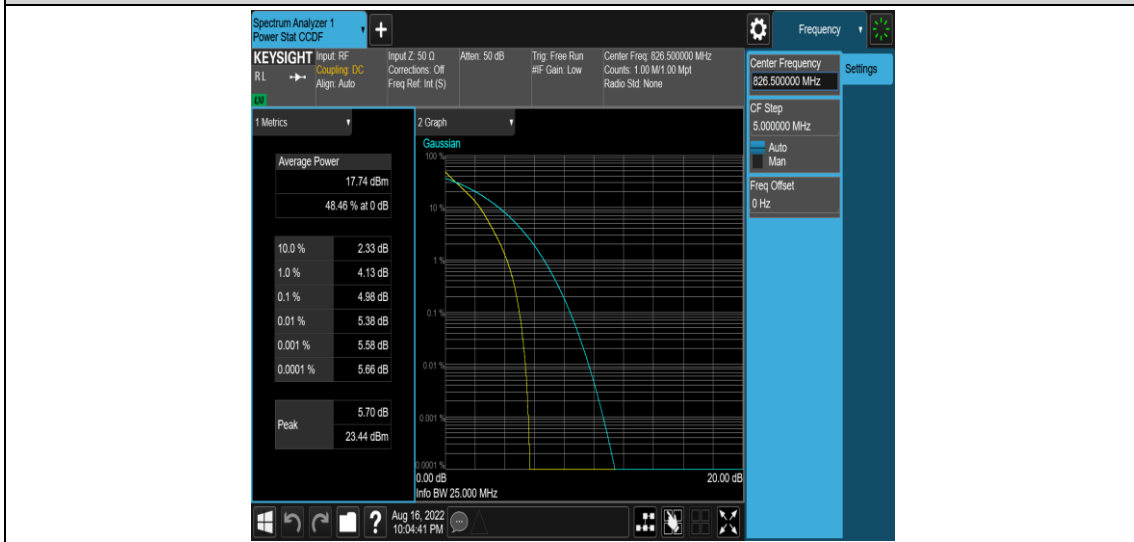

Band5-3MHz-16QAM-20415-15RB#0

Band5-3MHz-16QAM-20525-1RB#0

Band5-3MHz-16QAM-20525-15RB#0

Band5-3MHz-16QAM-20635-1RB#0

Band5-3MHz-16QAM-20635-15RB#0

Band5-5MHz-QPSK-20425-1RB#0

Band5-5MHz-QPSK-20425-25RB#0

Band5-5MHz-QPSK-20525-1RB#0