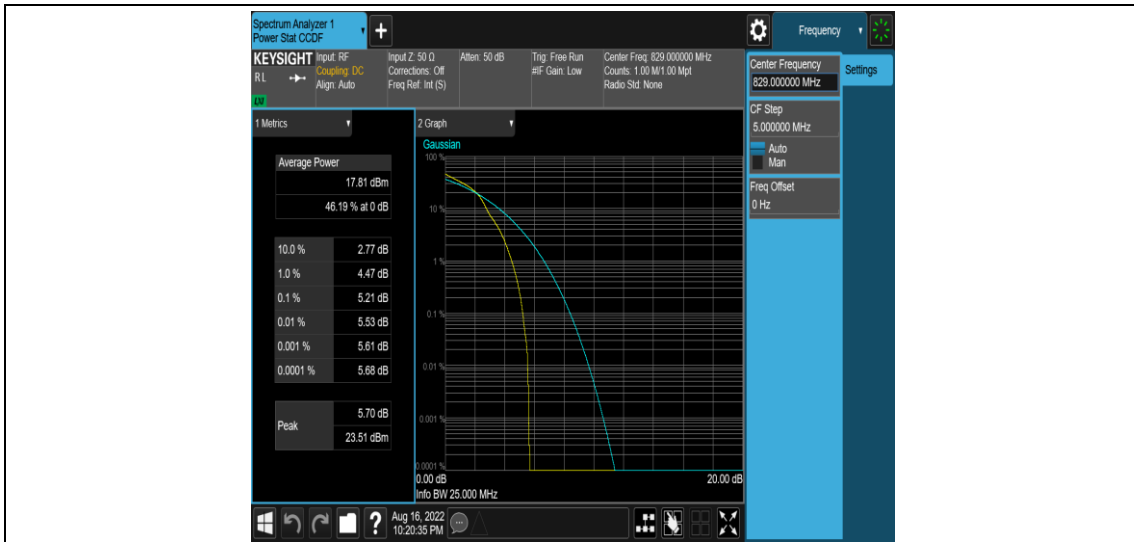

Band5-5MHz-16QAM-20625-25RB#0

Band5-10MHz-QPSK-20450-1RB#0

Band5-10MHz-QPSK-20450-50RB#0

Band5-10MHz-QPSK-20525-1RB#0

Band5-10MHz-QPSK-20525-50RB#0

Band5-10MHz-QPSK-20600-1RB#0

Band5-10MHz-QPSK-20600-50RB#0