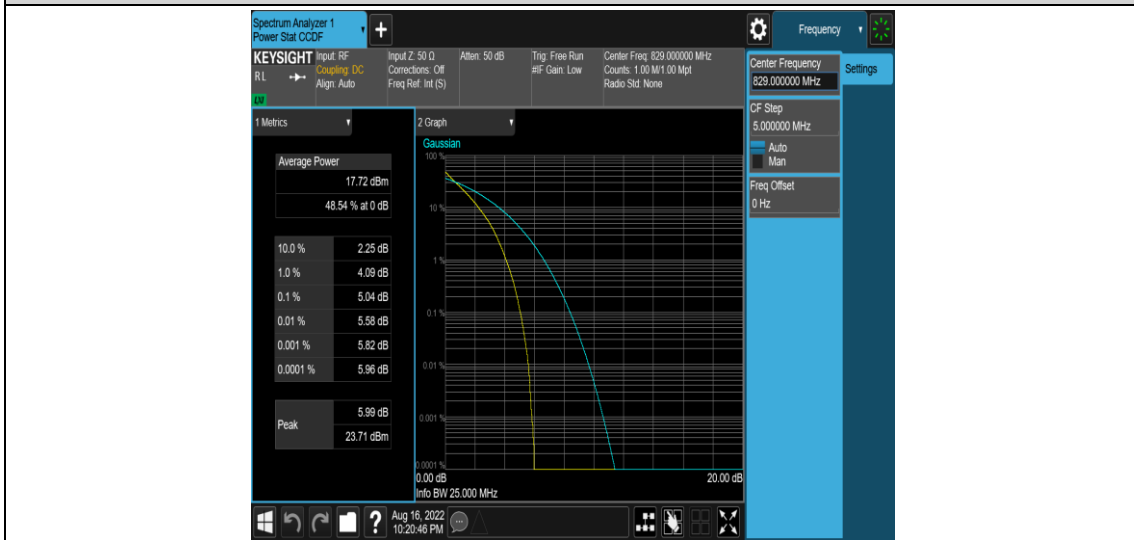

Band5-10MHz-QPSK-20450-50RB#0