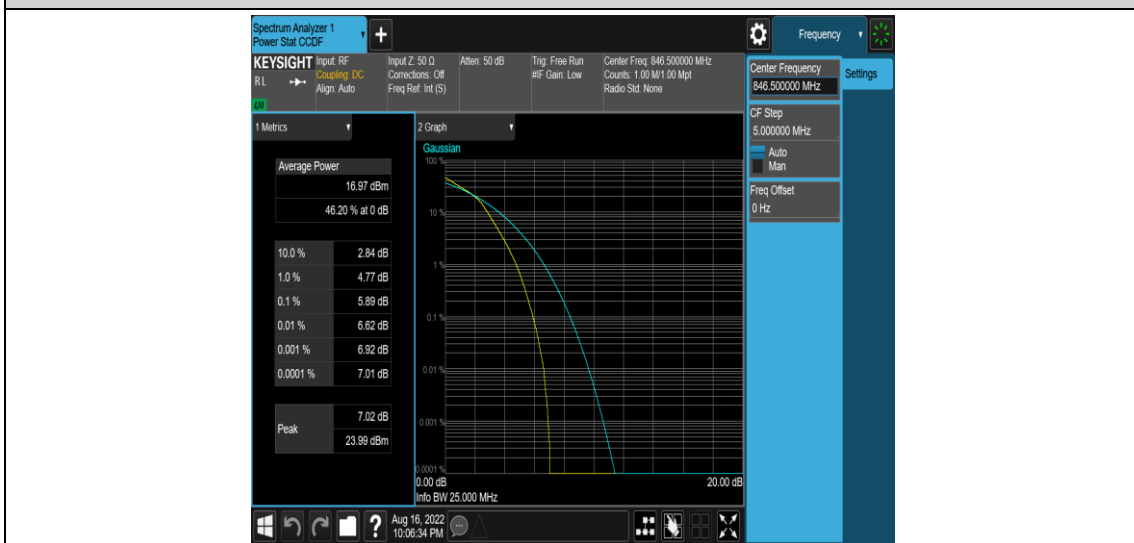

Band5-5MHz-QPSK-20525-25RB#0

Band5-5MHz-QPSK-20625-1RB#0

Band5-5MHz-QPSK-20625-25RB#0

Band5-5MHz-16QAM-20425-1RB#0

Band5-5MHz-16QAM-20425-25RB#0

Band5-5MHz-16QAM-20525-1RB#0

Band5-5MHz-16QAM-20525-25RB#0

Band5-5MHz-16QAM-20625-1RB#0