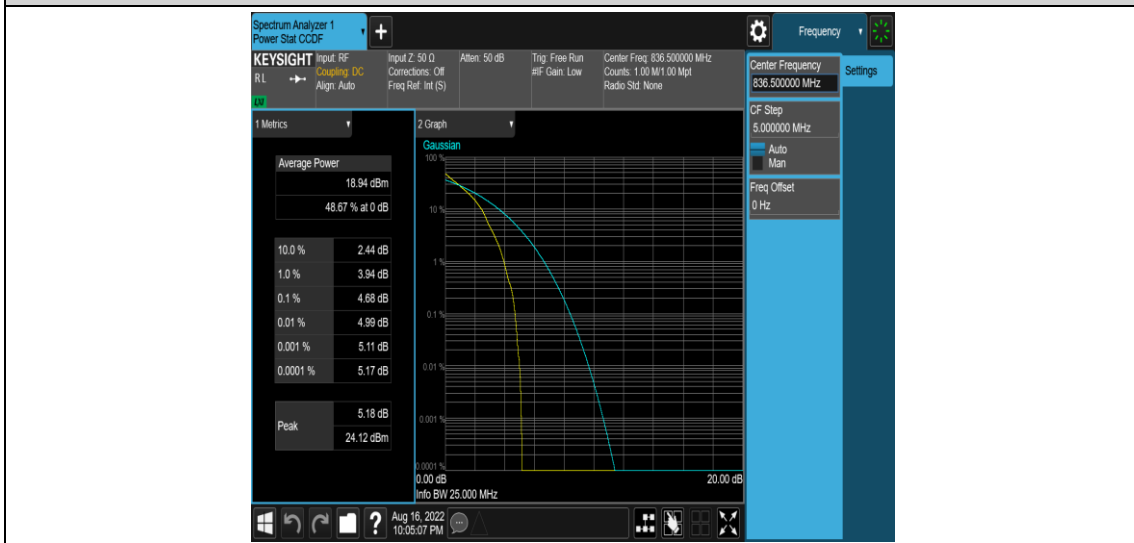

Band5-3MHz-16QAM-20415-15RB#0

Band5-3MHz-16QAM-20525-1RB#0

Band5-3MHz-16QAM-20525-15RB#0

Band5-3MHz-16QAM-20635-1RB#0

Band5-3MHz-16QAM-20635-15RB#0

Band5-5MHz-QPSK-20425-1RB#0

Band5-5MHz-QPSK-20425-25RB#0

Band5-5MHz-QPSK-20525-1RB#0