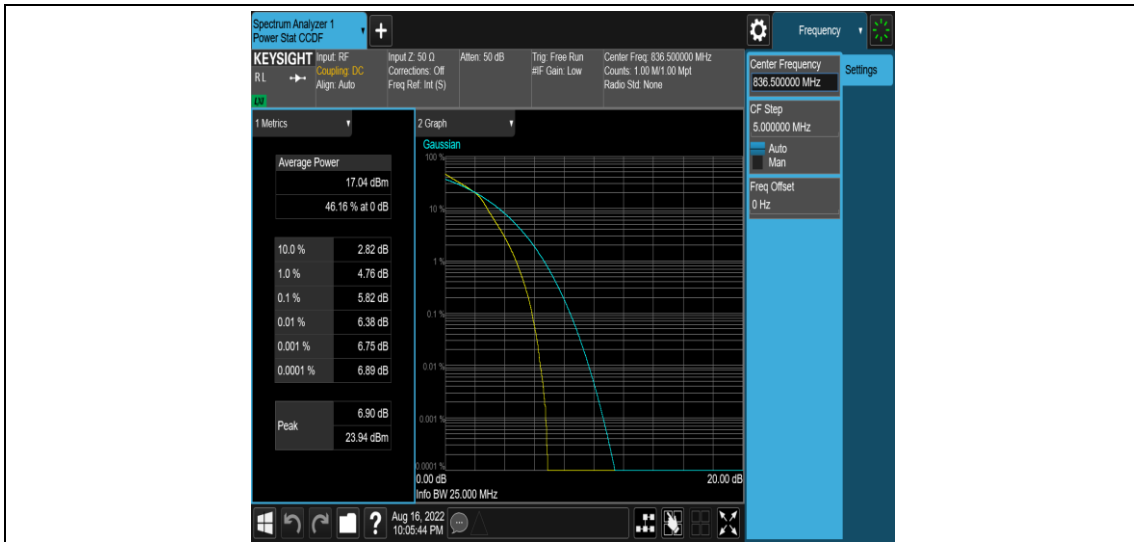

Band5-5MHz-QPSK-20525-25RB#0

Band5-5MHz-QPSK-20625-1RB#0

Band5-5MHz-QPSK-20625-25RB#0

Band5-5MHz-16QAM-20425-1RB#0

Band5-5MHz-16QAM-20425-25RB#0

Band5-5MHz-16QAM-20525-1RB#0

Band5-5MHz-16QAM-20525-25RB#0

Band5-5MHz-16QAM-20625-1RB#0