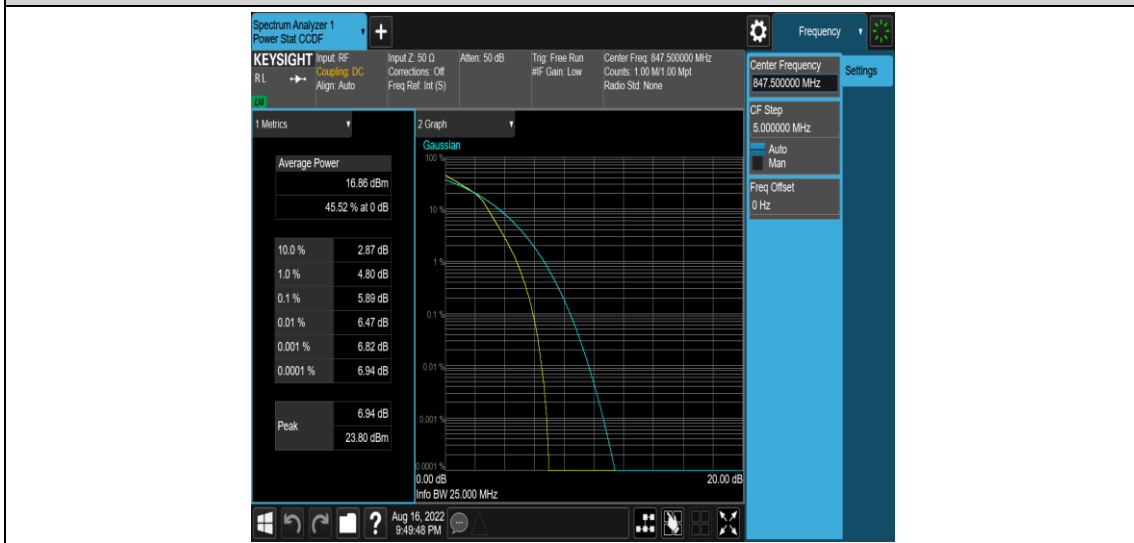

Band5-3MHz-16QAM-20415-15RB#0

Band5-3MHz-16QAM-20525-1RB#0

Band5-3MHz-16QAM-20525-15RB#0

Band5-3MHz-16QAM-20635-1RB#0

Band5-3MHz-16QAM-20635-15RB#0

Band5-5MHz-QPSK-20425-1RB#0

Band5-5MHz-QPSK-20425-25RB#0

Band5-5MHz-QPSK-20525-1RB#0