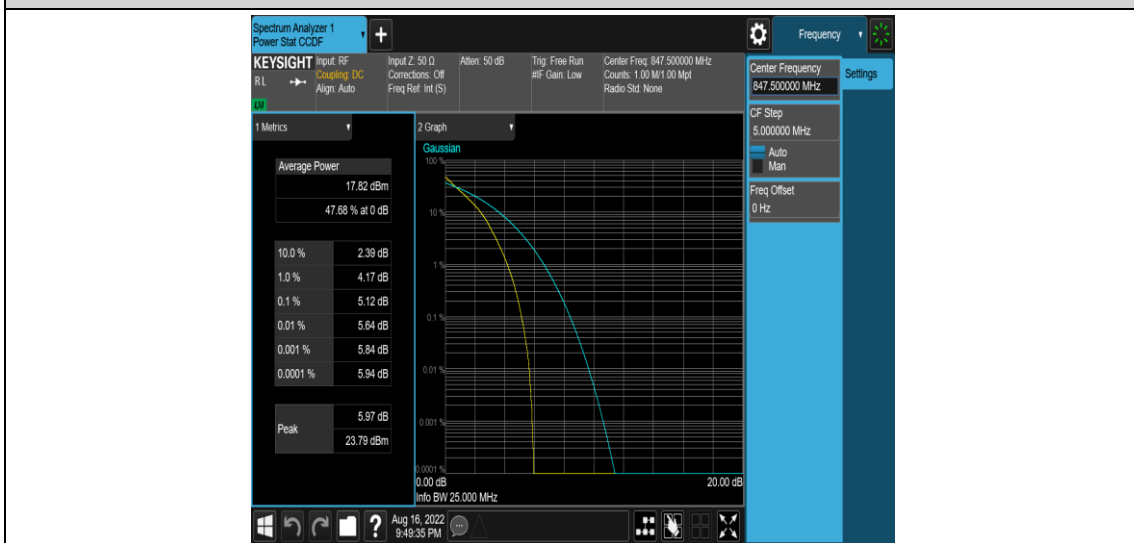

Band5-1.4MHz-16QAM-20643-6RB#0

Band5-3MHz-QPSK-20415-1RB#0

Band5-3MHz-QPSK-20415-15RB#0

Band5-3MHz-QPSK-20525-1RB#0

Band5-3MHz-QPSK-20525-15RB#0

Band5-3MHz-QPSK-20635-1RB#0

Band5-3MHz-QPSK-20635-15RB#0

Band5-3MHz-16QAM-20415-1RB#0