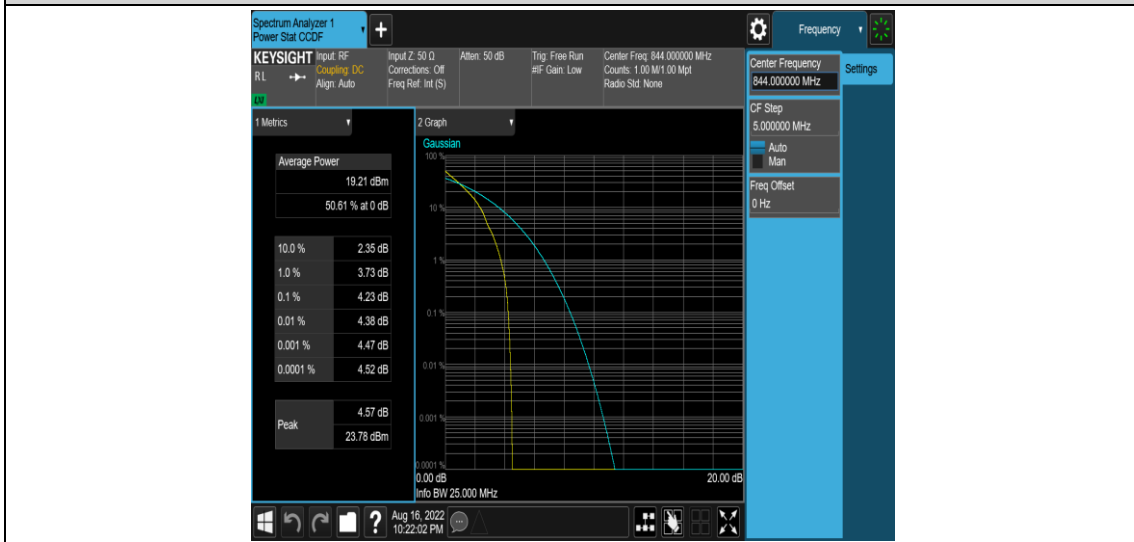

Band5-5MHz-16QAM-20625-25RB#0

Band5-10MHz-QPSK-20450-1RB#0

Band5-10MHz-QPSK-20450-50RB#0

Band5-10MHz-QPSK-20525-1RB#0

Band5-10MHz-QPSK-20525-50RB#0

Band5-10MHz-QPSK-20600-1RB#0

Band5-10MHz-QPSK-20600-50RB#0