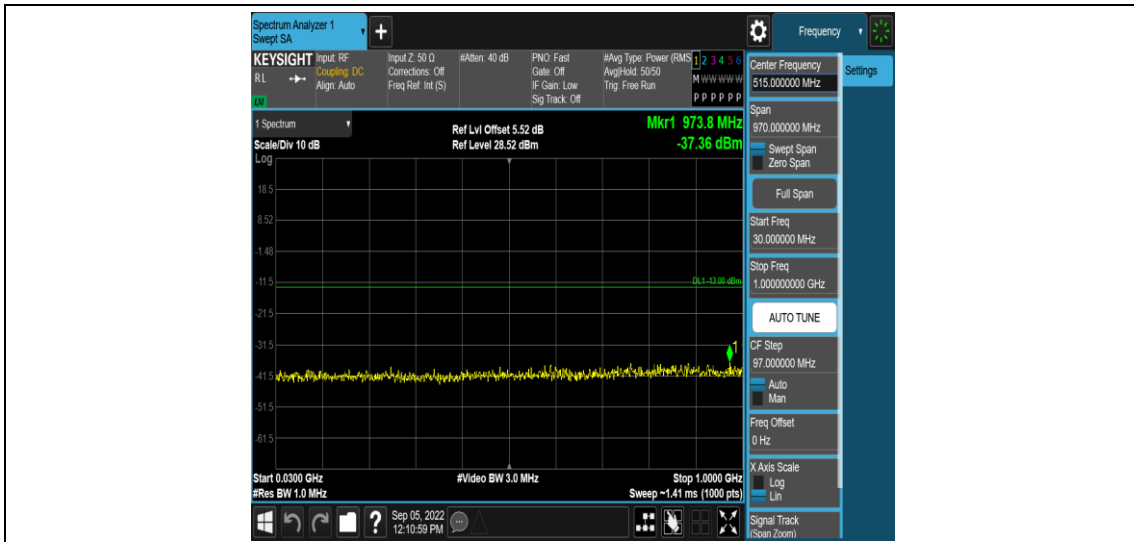

Band4-15MHz-QPSK-2025-1RB#0-Range5:2000~20000MHz

Band4-15MHz-QPSK-20175-1RB#0-Range1:0.009~0.15MHz

Band4-15MHz-QPSK-20175-1RB#0-Range2:0.15~30MHz

Band4-15MHz-QPSK-20175-1RB#0-Range3:30~1000MHz

Band4-15MHz-QPSK-20175-1RB#0-Range4:1000~2000MHz

Band4-15MHz-QPSK-20175-1RB#0-Range5:2000~20000MHz

Band4-15MHz-QPSK-20325-1RB#0-Range1:0.009~0.15MHz

Band4-15MHz-QPSK-20325-1RB#0-Range2:0.15~30MHz

Band4-15MHz-QPSK-20325-1RB#0-Range3:30~1000MHz

Band4-15MHz-QPSK-20325-1RB#0-Range4:1000~2000MHz