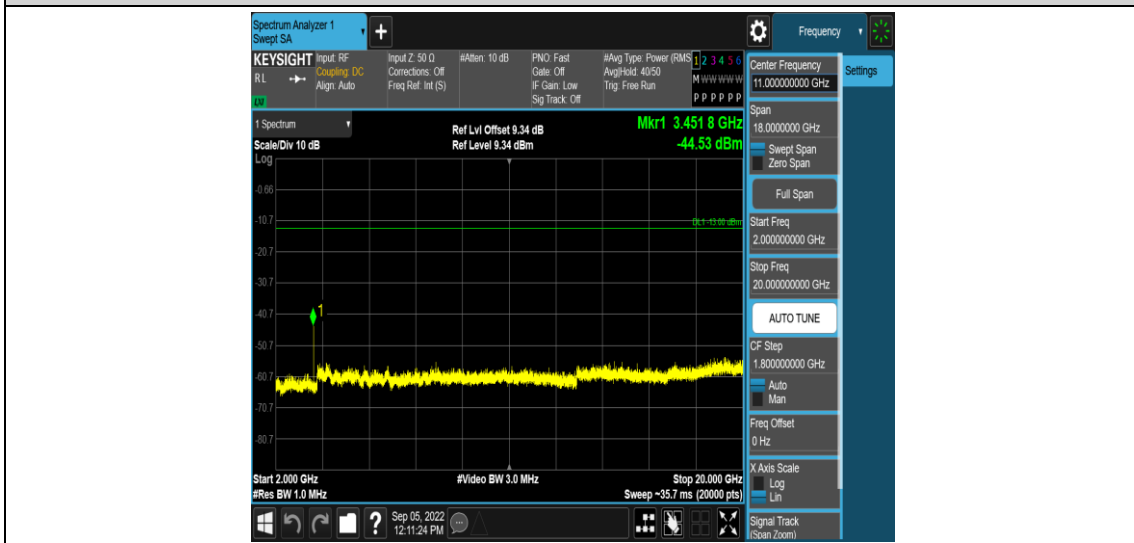

Band4-15MHz-QPSK-2025-1RB#0-Range5:2000~20000MHz

Band4-15MHz-QPSK-20175-1RB#0-Range1:0.009~0.15MHz

Band4-15MHz-QPSK-20175-1RB#0-Range2:0.15~30MHz

Band4-15MHz-QPSK-20175-1RB#0-Range3:30~1000MHz

Band4-15MHz-QPSK-20175-1RB#0-Range4:1000~2000MHz

Band4-15MHz-QPSK-20175-1RB#0-Range5:2000~20000MHz

Band4-15MHz-QPSK-20325-1RB#0-Range1:0.009~0.15MHz

Band4-15MHz-QPSK-20325-1RB#0-Range2:0.15~30MHz

Band4-15MHz-QPSK-20325-1RB#0-Range3:30~1000MHz

Band4-15MHz-QPSK-20325-1RB#0-Range4:1000~2000MHz