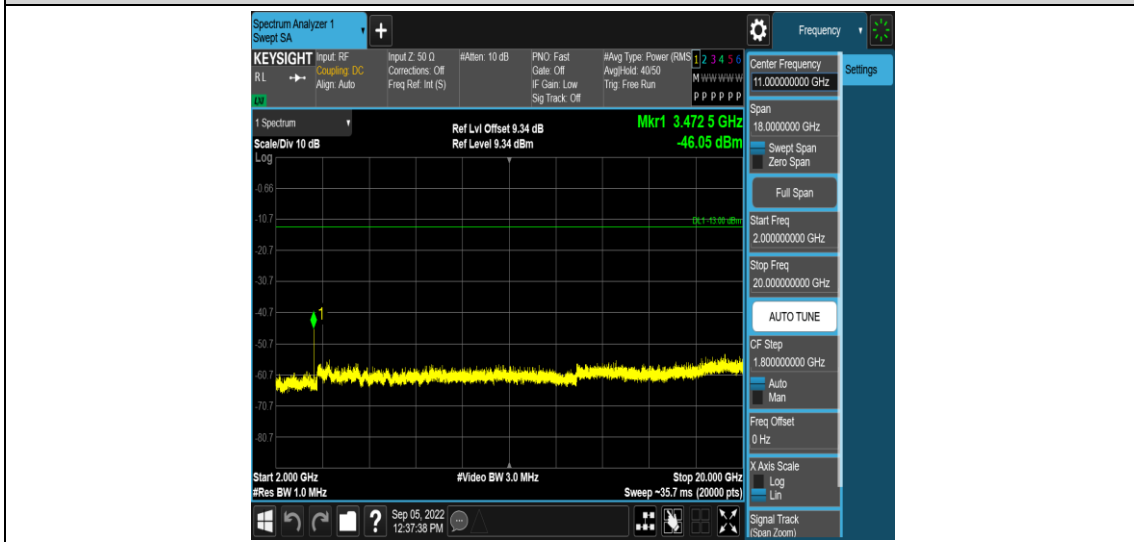

Band4-20MHz-16QAM-20175-1RB#0-Range5:2000~20000MHz

Band4-20MHz-16QAM-20300-1RB#0-Range1:0.009~0.15MHz

Band4-20MHz-16QAM-20300-1RB#0-Range2:0.15~30MHz

Band4-20MHz-16QAM-20300-1RB#0-Range3:30~1000MHz

Band4-20MHz-16QAM-20300-1RB#0-Range4:1000~2000MHz

Band4-20MHz-16QAM-20300-1RB#0-Range5:2000~20000MHz