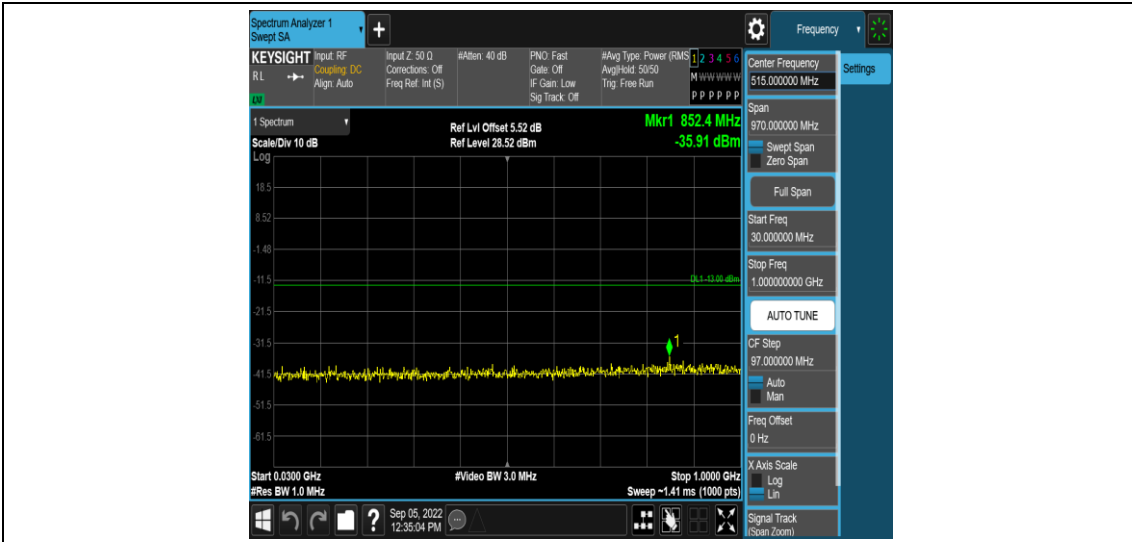

Band4-20MHz-16QAM-20050-1RB#0-Range5:2000~20000MHz

Band4-20MHz-16QAM-20175-1RB#0-Range1:0.009~0.15MHz

Band4-20MHz-16QAM-20175-1RB#0-Range2:0.15~30MHz

Band4-20MHz-16QAM-20175-1RB#0-Range3:30~1000MHz

Band4-20MHz-16QAM-20175-1RB#0-Range4:1000~2000MHz

Band4-20MHz-16QAM-20175-1RB#0-Range5:2000~20000MHz

Band4-20MHz-16QAM-20300-1RB#0-Range1:0.009~0.15MHz

Band4-20MHz-16QAM-20300-1RB#0-Range2:0.15~30MHz

Band4-20MHz-16QAM-20300-1RB#0-Range3:30~1000MHz

Band4-20MHz-16QAM-20300-1RB#0-Range4:1000~2000MHz