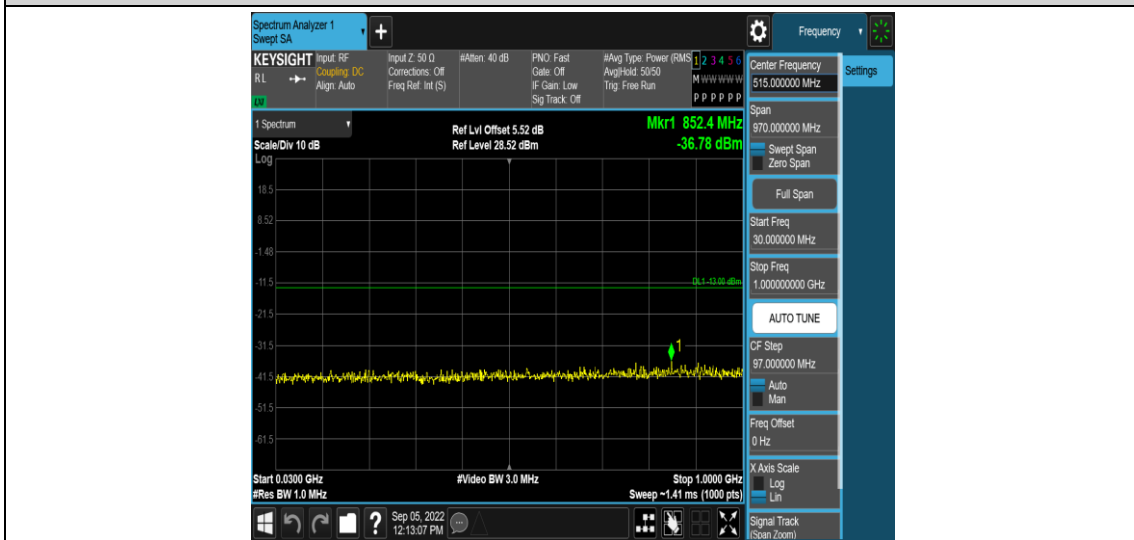

Band4-15MHz-QPSK-2025-1RB#0-Range5:2000~20000MHz

Band4-15MHz-QPSK-20175-1RB#0-Range1:0.009~0.15MHz

Band4-15MHz-QPSK-20175-1RB#0-Range2:0.15~30MHz

Band4-15MHz-QPSK-20175-1RB#0-Range3:30~1000MHz

Band4-15MHz-QPSK-20175-1RB#0-Range4:1000~2000MHz

Band4-15MHz-QPSK-20175-1RB#0-Range5:2000~20000MHz

Band4-15MHz-QPSK-20325-1RB#0-Range1:0.009~0.15MHz

Band4-15MHz-QPSK-20325-1RB#0-Range2:0.15~30MHz

Band4-15MHz-QPSK-20325-1RB#0-Range3:30~1000MHz

Band4-15MHz-QPSK-20325-1RB#0-Range4:1000~2000MHz

Band4-15MHz-QPSK-20325-1RB#0-Range5:2000~20000MHz

Band4-15MHz-16QAM-20025-1RB#0-Range1:0.009~0.15MHz

Band4-15MHz-16QAM-20025-1RB#0-Range2:0.15~30MHz

Band4-15MHz-16QAM-20025-1RB#0-Range3:30~1000MHz

Band4-15MHz-16QAM-20025-1RB#0-Range4:1000~2000MHz