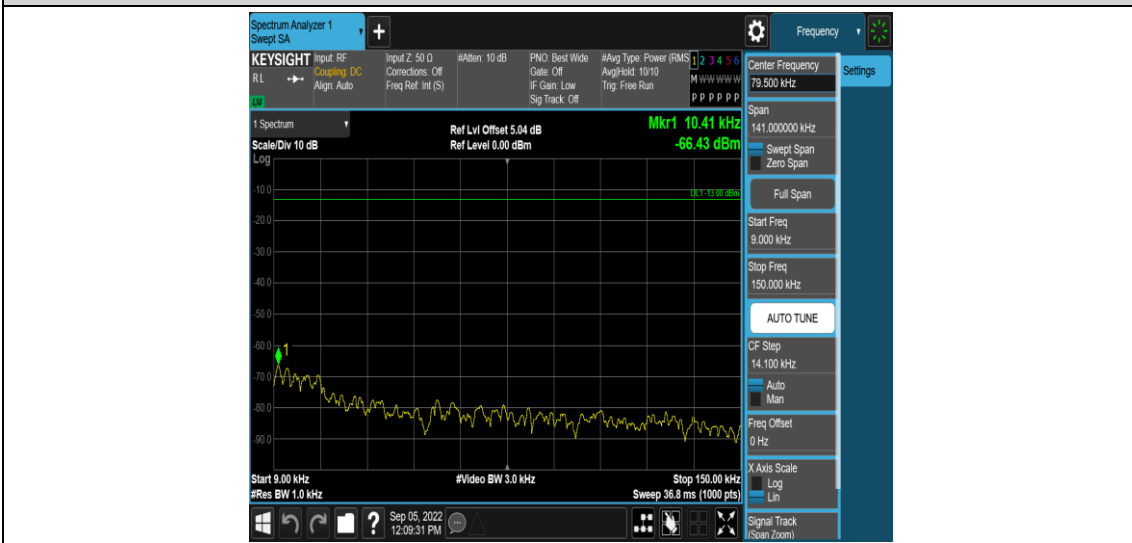

Band4-15MHz-QPSK-2025-1RB#0-Range5:2000~20000MHz

Band4-15MHz-QPSK-20175-1RB#0-Range1:0.009~0.15MHz

Band4-15MHz-QPSK-20175-1RB#0-Range2:0.15~30MHz

Band4-15MHz-QPSK-20175-1RB#0-Range3:30~1000MHz

Band4-15MHz-QPSK-20175-1RB#0-Range4:1000~2000MHz

Band4-15MHz-QPSK-20175-1RB#0-Range5:2000~20000MHz

Band4-15MHz-QPSK-20325-1RB#0-Range1:0.009~0.15MHz

Band4-15MHz-QPSK-20325-1RB#0-Range2:0.15~30MHz

Band4-15MHz-QPSK-20325-1RB#0-Range3:30~1000MHz

Band4-15MHz-QPSK-20325-1RB#0-Range4:1000~2000MHz

Band4-15MHz-QPSK-20325-1RB#0-Range5:2000~20000MHz

Band4-15MHz-16QAM-20025-1RB#0-Range1:0.009~0.15MHz

Band4-15MHz-16QAM-20025-1RB#0-Range2:0.15~30MHz

Band4-15MHz-16QAM-20025-1RB#0-Range3:30~1000MHz

Band4-15MHz-16QAM-20025-1RB#0-Range4:1000~2000MHz

Band4-15MHz-16QAM-2025-1RB#0-Range5:2000~20000MHz

Band4-15MHz-16QAM-20175-1RB#0-Range1:0.009~0.15MHz

Band4-15MHz-16QAM-20175-1RB#0-Range2:0.15~30MHz

Band4-15MHz-16QAM-20175-1RB#0-Range3:30~1000MHz

Band4-15MHz-16QAM-20175-1RB#0-Range4:1000~2000MHz