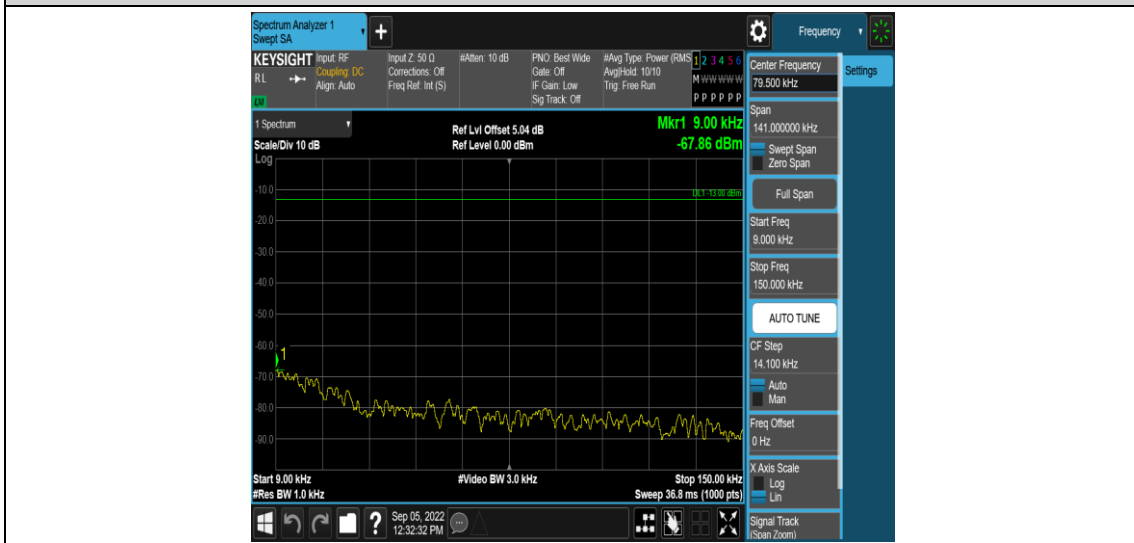

Band4-20MHz-QPSK-20050-1RB#0-Range5:2000~20000MHz

Band4-20MHz-QPSK-20175-1RB#0-Range1:0.009~0.15MHz

Band4-20MHz-QPSK-20175-1RB#0-Range2:0.15~30MHz

Band4-20MHz-QPSK-20175-1RB#0-Range3:30~1000MHz

Band4-20MHz-QPSK-20175-1RB#0-Range4:1000~2000MHz

Band4-20MHz-QPSK-20175-1RB#0-Range5:2000~20000MHz

Band4-20MHz-QPSK-20300-1RB#0-Range1:0.009~0.15MHz

Band4-20MHz-QPSK-20300-1RB#0-Range2:0.15~30MHz

Band4-20MHz-QPSK-20300-1RB#0-Range3:30~1000MHz

Band4-20MHz-QPSK-20300-1RB#0-Range4:1000~2000MHz

Band4-20MHz-QPSK-20300-1RB#0-Range5:2000~20000MHz

Band4-20MHz-16QAM-20050-1RB#0-Range1:0.009~0.15MHz

Band4-20MHz-16QAM-20050-1RB#0-Range2:0.15~30MHz

Band4-20MHz-16QAM-20050-1RB#0-Range3:30~1000MHz

Band4-20MHz-16QAM-20050-1RB#0-Range4:1000~2000MHz