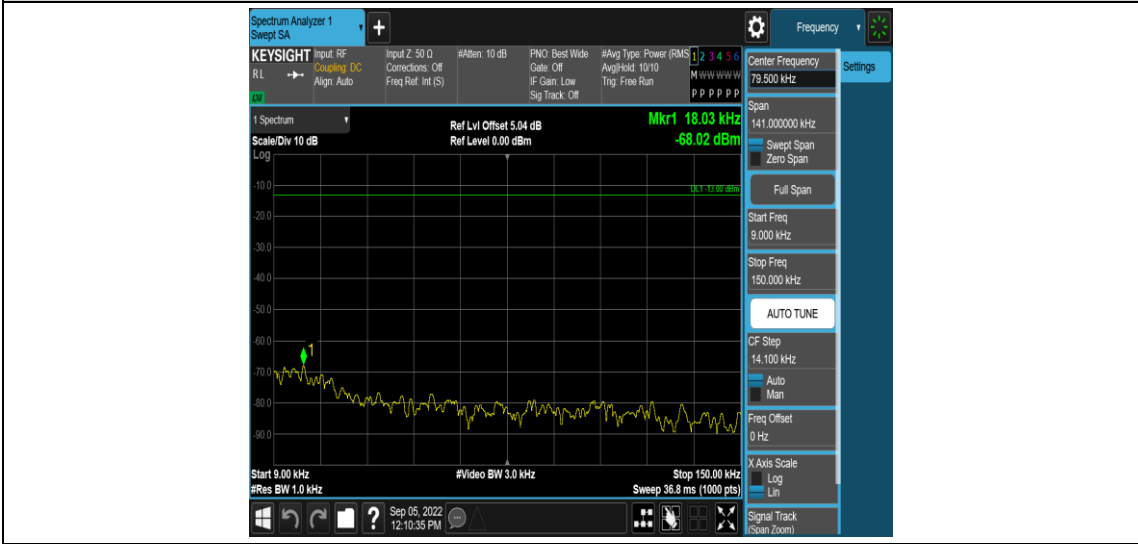

Band4-15MHz-QPSK-2025-1RB#0-Range5:2000~20000MHz

Band4-15MHz-QPSK-20175-1RB#0-Range1:0.009~0.15MHz

Band4-15MHz-QPSK-20175-1RB#0-Range2:0.15~30MHz

Band4-15MHz-QPSK-20175-1RB#0-Range3:30~1000MHz

Band4-15MHz-QPSK-20175-1RB#0-Range4:1000~2000MHz

Band4-15MHz-QPSK-20175-1RB#0-Range5:2000~20000MHz

Band4-15MHz-QPSK-20325-1RB#0-Range1:0.009~0.15MHz

Band4-15MHz-QPSK-20325-1RB#0-Range2:0.15~30MHz

Band4-15MHz-QPSK-20325-1RB#0-Range3:30~1000MHz

Band4-15MHz-QPSK-20325-1RB#0-Range4:1000~2000MHz

Band4-15MHz-QPSK-20325-1RB#0-Range5:2000~20000MHz

Band4-15MHz-16QAM-20025-1RB#0-Range1:0.009~0.15MHz

Band4-15MHz-16QAM-20025-1RB#0-Range2:0.15~30MHz

Band4-15MHz-16QAM-20025-1RB#0-Range3:30~1000MHz

Band4-15MHz-16QAM-20025-1RB#0-Range4:1000~2000MHz