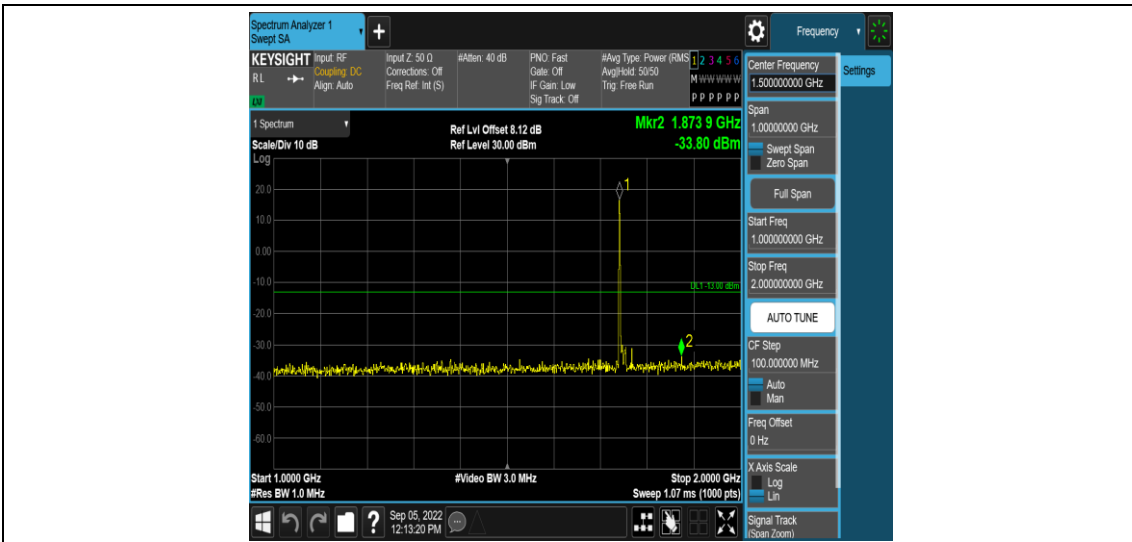

Band4-15MHz-QPSK-20175-1RB#0-Range5:2000~20000MHz

Band4-15MHz-QPSK-20325-1RB#0-Range1:0.009~0.15MHz

Band4-15MHz-QPSK-20325-1RB#0-Range2:0.15~30MHz

Band4-15MHz-QPSK-20325-1RB#0-Range3:30~1000MHz

Band4-15MHz-QPSK-20325-1RB#0-Range4:1000~2000MHz

Band4-15MHz-QPSK-20325-1RB#0-Range5:2000~20000MHz

Band4-15MHz-16QAM-20025-1RB#0-Range1:0.009~0.15MHz

Band4-15MHz-16QAM-20025-1RB#0-Range2:0.15~30MHz

Band4-15MHz-16QAM-20025-1RB#0-Range3:30~1000MHz

Band4-15MHz-16QAM-20025-1RB#0-Range4:1000~2000MHz