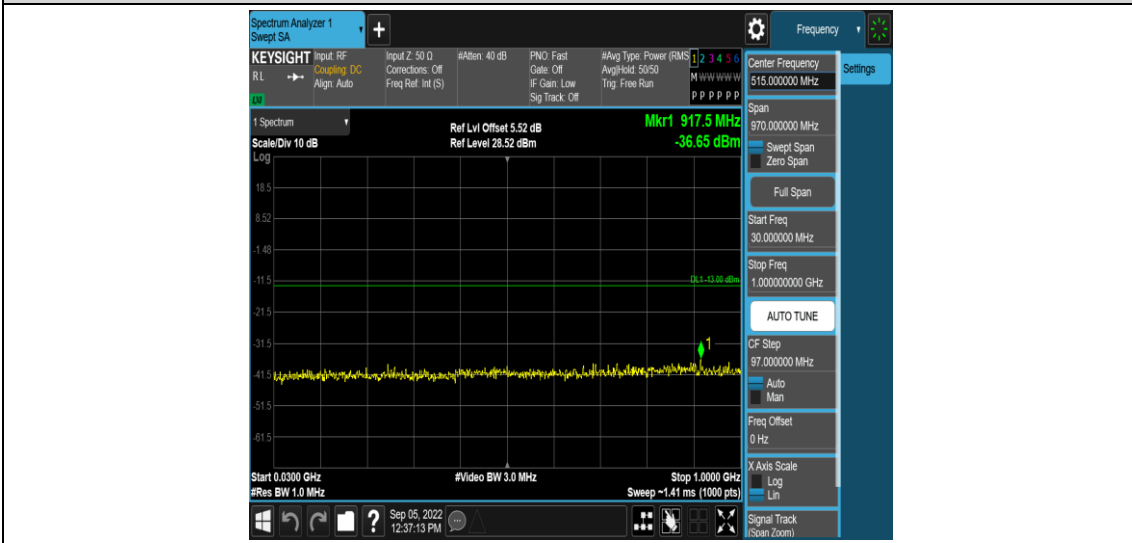

Band4-20MHz-16QAM-20050-1RB#0-Range5:2000~20000MHz

Band4-20MHz-16QAM-20175-1RB#0-Range1:0.009~0.15MHz

Band4-20MHz-16QAM-20175-1RB#0-Range2:0.15~30MHz

Band4-20MHz-16QAM-20175-1RB#0-Range3:30~1000MHz

Band4-20MHz-16QAM-20175-1RB#0-Range4:1000~2000MHz

Band4-20MHz-16QAM-20175-1RB#0-Range5:2000~20000MHz

Band4-20MHz-16QAM-20300-1RB#0-Range1:0.009~0.15MHz

Band4-20MHz-16QAM-20300-1RB#0-Range2:0.15~30MHz

Band4-20MHz-16QAM-20300-1RB#0-Range3:30~1000MHz

Band4-20MHz-16QAM-20300-1RB#0-Range4:1000~2000MHz