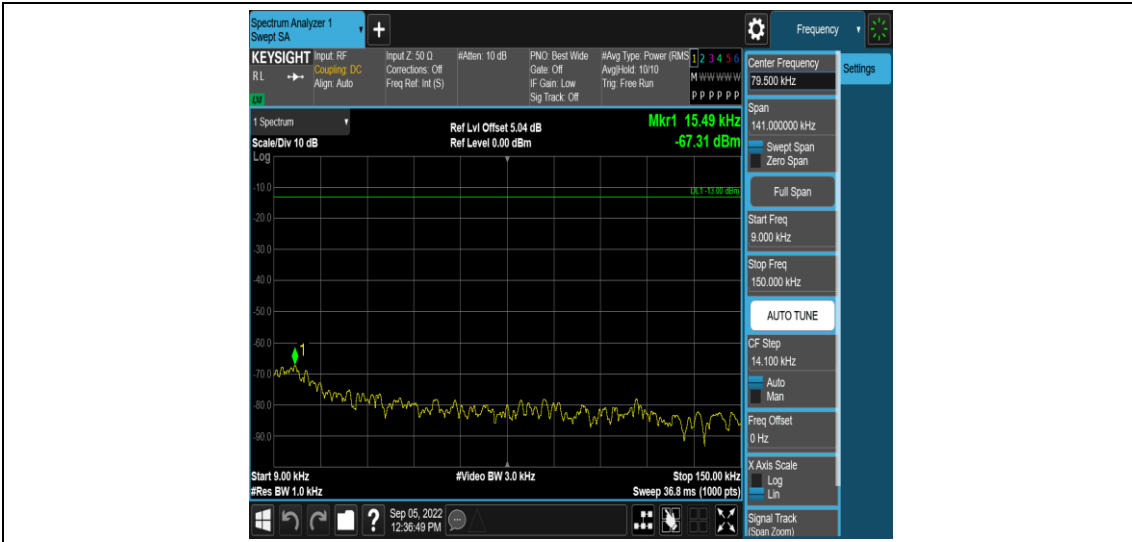

Band4-20MHz-16QAM-20050-1RB#0-Range5:2000~20000MHz

Band4-20MHz-16QAM-20175-1RB#0-Range1:0.009~0.15MHz

Band4-20MHz-16QAM-20175-1RB#0-Range2:0.15~30MHz

Band4-20MHz-16QAM-20175-1RB#0-Range3:30~1000MHz

Band4-20MHz-16QAM-20175-1RB#0-Range4:1000~2000MHz

Band4-20MHz-16QAM-20175-1RB#0-Range5:2000~20000MHz

Band4-20MHz-16QAM-20300-1RB#0-Range1:0.009~0.15MHz

Band4-20MHz-16QAM-20300-1RB#0-Range2:0.15~30MHz

Band4-20MHz-16QAM-20300-1RB#0-Range3:30~1000MHz

Band4-20MHz-16QAM-20300-1RB#0-Range4:1000~2000MHz