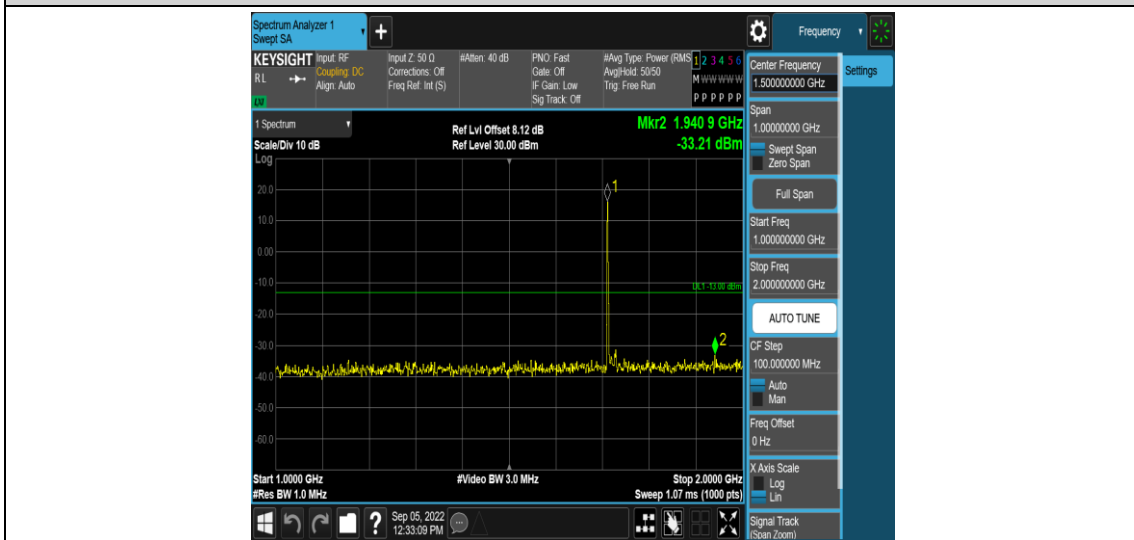

Band4-20MHz-QPSK-20175-1RB#0-Range5:2000~20000MHz

Band4-20MHz-QPSK-20300-1RB#0-Range1:0.009~0.15MHz

Band4-20MHz-QPSK-20300-1RB#0-Range2:0.15~30MHz

Band4-20MHz-QPSK-20300-1RB#0-Range3:30~1000MHz

Band4-20MHz-QPSK-20300-1RB#0-Range4:1000~2000MHz

Band4-20MHz-QPSK-20300-1RB#0-Range5:2000~20000MHz

Band4-20MHz-16QAM-20050-1RB#0-Range1:0.009~0.15MHz

Band4-20MHz-16QAM-20050-1RB#0-Range2:0.15~30MHz

Band4-20MHz-16QAM-20050-1RB#0-Range3:30~1000MHz

Band4-20MHz-16QAM-20050-1RB#0-Range4:1000~2000MHz

Band4-20MHz-16QAM-20050-1RB#0-Range5:2000~20000MHz

Band4-20MHz-16QAM-20175-1RB#0-Range1:0.009~0.15MHz

Band4-20MHz-16QAM-20175-1RB#0-Range2:0.15~30MHz

Band4-20MHz-16QAM-20175-1RB#0-Range3:30~1000MHz

Band4-20MHz-16QAM-20175-1RB#0-Range4:1000~2000MHz