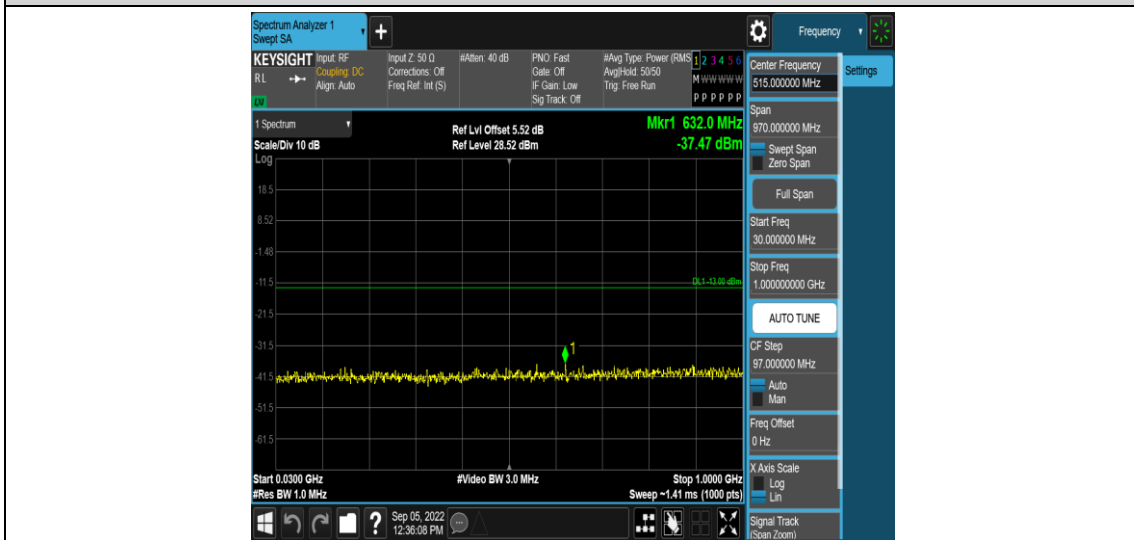

Band4-20MHz-QPSK-20050-1RB#0-Range5:2000~20000MHz

Band4-20MHz-QPSK-20175-1RB#0-Range1:0.009~0.15MHz

Band4-20MHz-QPSK-20175-1RB#0-Range2:0.15~30MHz

Band4-20MHz-QPSK-20175-1RB#0-Range3:30~1000MHz

Band4-20MHz-QPSK-20175-1RB#0-Range4:1000~2000MHz

Band4-20MHz-QPSK-20175-1RB#0-Range5:2000~20000MHz

Band4-20MHz-QPSK-20300-1RB#0-Range1:0.009~0.15MHz

Band4-20MHz-QPSK-20300-1RB#0-Range2:0.15~30MHz

Band4-20MHz-QPSK-20300-1RB#0-Range3:30~1000MHz

Band4-20MHz-QPSK-20300-1RB#0-Range4:1000~2000MHz