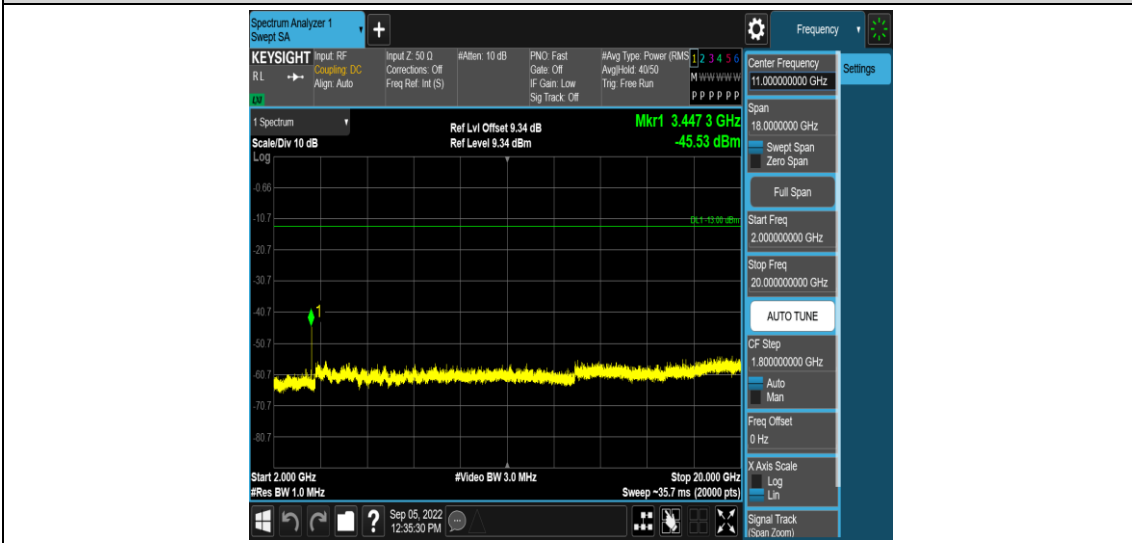

Band4-20MHz-16QAM-20050-1RB#0-Range5:2000~20000MHz

Band4-20MHz-16QAM-20175-1RB#0-Range1:0.009~0.15MHz

Band4-20MHz-16QAM-20175-1RB#0-Range2:0.15~30MHz

Band4-20MHz-16QAM-20175-1RB#0-Range3:30~1000MHz

Band4-20MHz-16QAM-20175-1RB#0-Range4:1000~2000MHz

Band4-20MHz-16QAM-20175-1RB#0-Range5:2000~20000MHz

Band4-20MHz-16QAM-20300-1RB#0-Range1:0.009~0.15MHz

Band4-20MHz-16QAM-20300-1RB#0-Range2:0.15~30MHz

Band4-20MHz-16QAM-20300-1RB#0-Range3:30~1000MHz

Band4-20MHz-16QAM-20300-1RB#0-Range4:1000~2000MHz