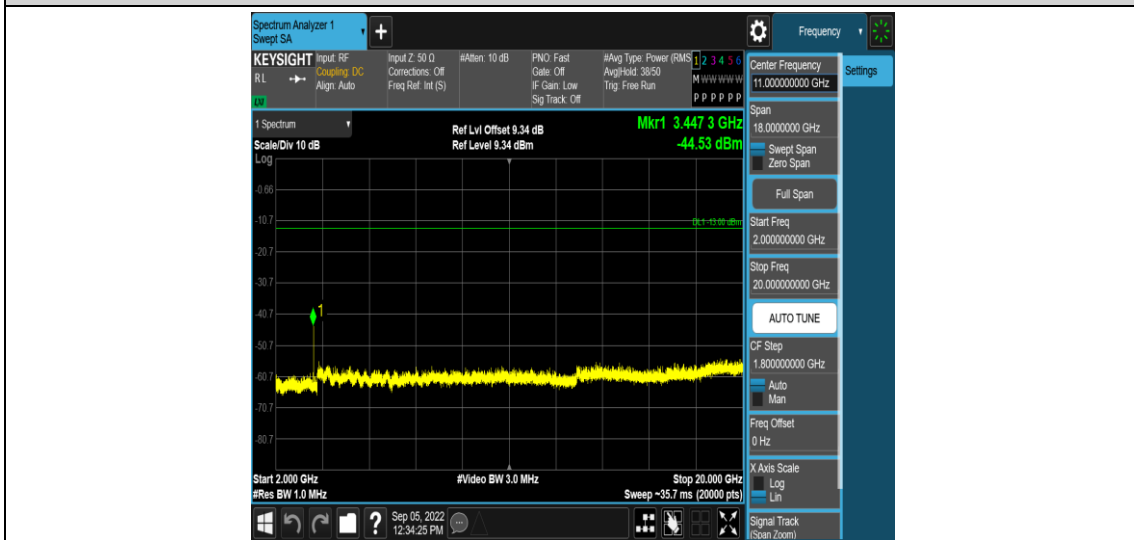

Band4-20MHz-QPSK-20050-1RB#0-Range5:2000~20000MHz

Band4-20MHz-QPSK-20175-1RB#0-Range1:0.009~0.15MHz

Band4-20MHz-QPSK-20175-1RB#0-Range2:0.15~30MHz

Band4-20MHz-QPSK-20175-1RB#0-Range3:30~1000MHz

Band4-20MHz-QPSK-20175-1RB#0-Range4:1000~2000MHz

Band4-20MHz-QPSK-20175-1RB#0-Range5:2000~20000MHz

Band4-20MHz-QPSK-20300-1RB#0-Range1:0.009~0.15MHz

Band4-20MHz-QPSK-20300-1RB#0-Range2:0.15~30MHz

Band4-20MHz-QPSK-20300-1RB#0-Range3:30~1000MHz

Band4-20MHz-QPSK-20300-1RB#0-Range4:1000~2000MHz