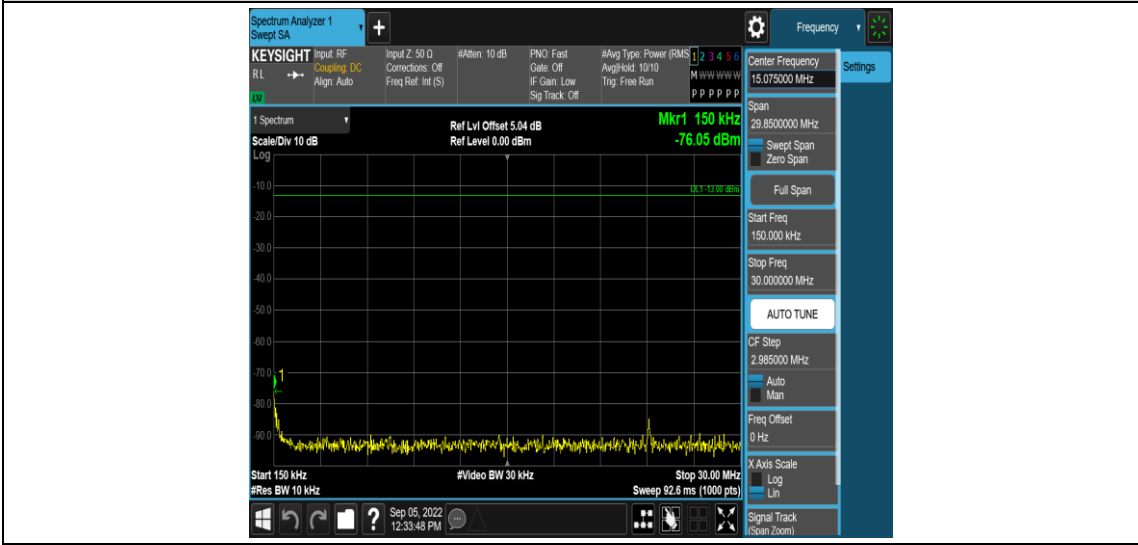

Band4-15MHz-16QAM-20325-1RB#0-Range5:2000~20000MHz

Band4-20MHz-QPSK-20050-1RB#0-Range1:0.009~0.15MHz

Band4-20MHz-QPSK-20050-1RB#0-Range2:0.15~30MHz

Band4-20MHz-QPSK-20050-1RB#0-Range3:30~1000MHz

Band4-20MHz-QPSK-20050-1RB#0-Range4:1000~2000MHz

Band4-20MHz-QPSK-20050-1RB#0-Range5:2000~20000MHz

Band4-20MHz-QPSK-20175-1RB#0-Range1:0.009~0.15MHz

Band4-20MHz-QPSK-20175-1RB#0-Range2:0.15~30MHz

Band4-20MHz-QPSK-20175-1RB#0-Range3:30~1000MHz

Band4-20MHz-QPSK-20175-1RB#0-Range4:1000~2000MHz