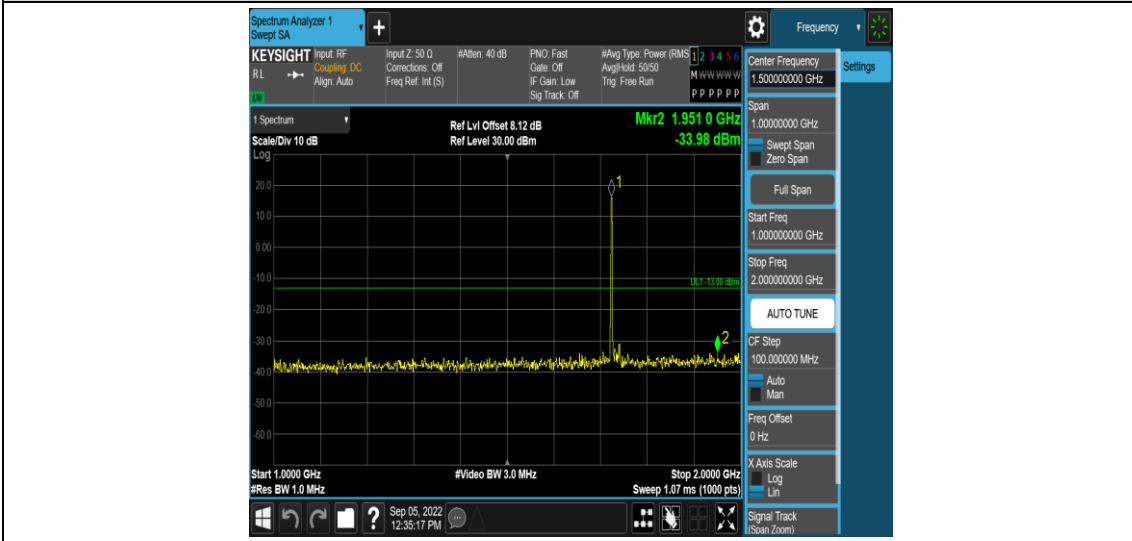

Band4-20MHz-16QAM-20050-1RB#0-Range5:2000~20000MHz

Band4-20MHz-16QAM-20175-1RB#0-Range1:0.009~0.15MHz

Band4-20MHz-16QAM-20175-1RB#0-Range2:0.15~30MHz

Band4-20MHz-16QAM-20175-1RB#0-Range3:30~1000MHz

Band4-20MHz-16QAM-20175-1RB#0-Range4:1000~2000MHz

Band4-20MHz-16QAM-20175-1RB#0-Range5:2000~20000MHz

Band4-20MHz-16QAM-20300-1RB#0-Range1:0.009~0.15MHz

Band4-20MHz-16QAM-20300-1RB#0-Range2:0.15~30MHz

Band4-20MHz-16QAM-20300-1RB#0-Range3:30~1000MHz

Band4-20MHz-16QAM-20300-1RB#0-Range4:1000~2000MHz