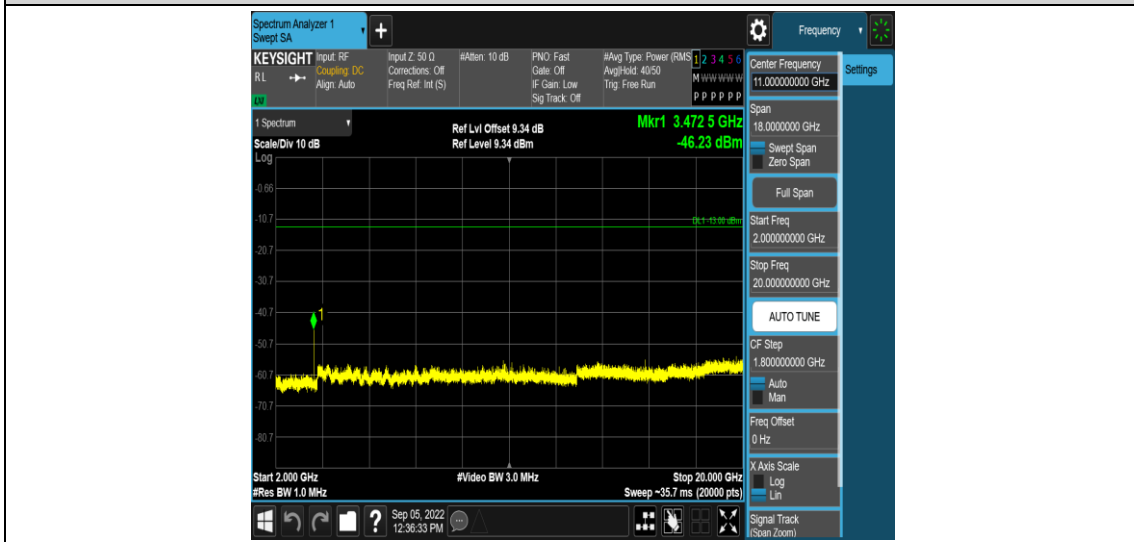

Band4-20MHz-QPSK-20175-1RB#0-Range5:2000~20000MHz

Band4-20MHz-QPSK-20300-1RB#0-Range1:0.009~0.15MHz

Band4-20MHz-QPSK-20300-1RB#0-Range2:0.15~30MHz

Band4-20MHz-QPSK-20300-1RB#0-Range3:30~1000MHz

Band4-20MHz-QPSK-20300-1RB#0-Range4:1000~2000MHz