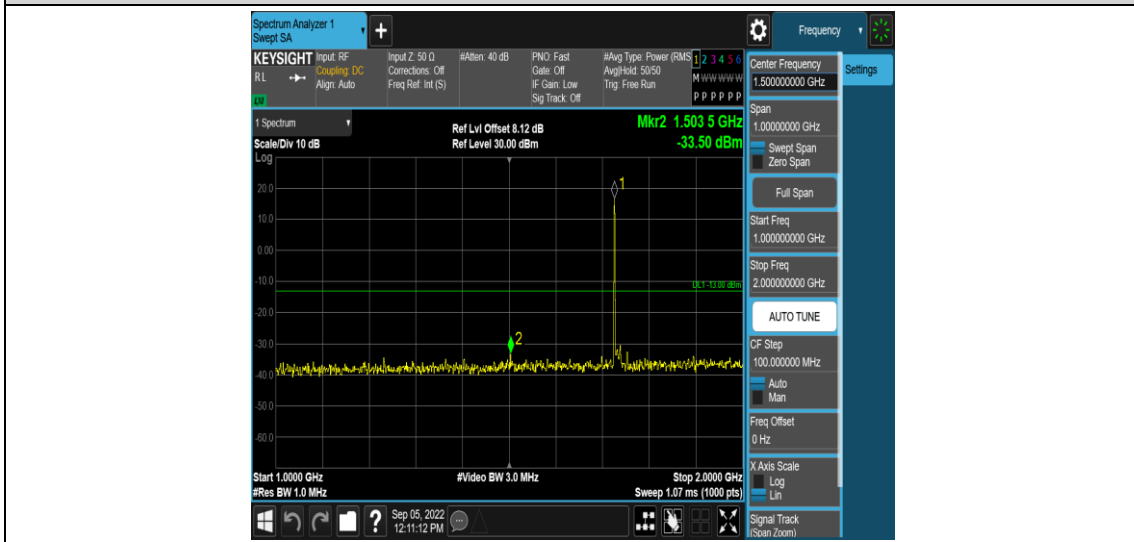

Band4-15MHz-QPSK-2025-1RB#0-Range5:2000~20000MHz

Band4-15MHz-QPSK-20175-1RB#0-Range1:0.009~0.15MHz

Band4-15MHz-QPSK-20175-1RB#0-Range2:0.15~30MHz

Band4-15MHz-QPSK-20175-1RB#0-Range3:30~1000MHz

Band4-15MHz-QPSK-20175-1RB#0-Range4:1000~2000MHz

Band4-15MHz-QPSK-20175-1RB#0-Range5:2000~20000MHz

Band4-15MHz-QPSK-20325-1RB#0-Range1:0.009~0.15MHz

Band4-15MHz-QPSK-20325-1RB#0-Range2:0.15~30MHz

Band4-15MHz-QPSK-20325-1RB#0-Range3:30~1000MHz

Band4-15MHz-QPSK-20325-1RB#0-Range4:1000~2000MHz