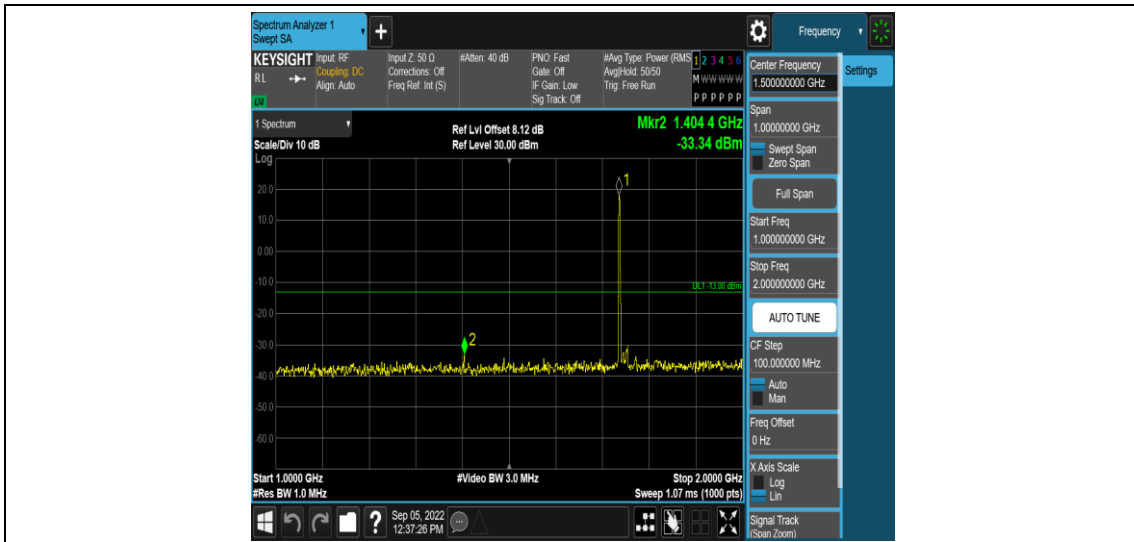

Band4-20MHz-16QAM-20050-1RB#0-Range5:2000~20000MHz

Band4-20MHz-16QAM-20175-1RB#0-Range1:0.009~0.15MHz

Band4-20MHz-16QAM-20175-1RB#0-Range2:0.15~30MHz

Band4-20MHz-16QAM-20175-1RB#0-Range3:30~1000MHz

Band4-20MHz-16QAM-20175-1RB#0-Range4:1000~2000MHz

Band4-20MHz-16QAM-20175-1RB#0-Range5:2000~20000MHz

Band4-20MHz-16QAM-20300-1RB#0-Range1:0.009~0.15MHz

Band4-20MHz-16QAM-20300-1RB#0-Range2:0.15~30MHz

Band4-20MHz-16QAM-20300-1RB#0-Range3:30~1000MHz

Band4-20MHz-16QAM-20300-1RB#0-Range4:1000~2000MHz

Band4-20MHz-16QAM-20300-1RB#0-Range5:2000~20000MHz