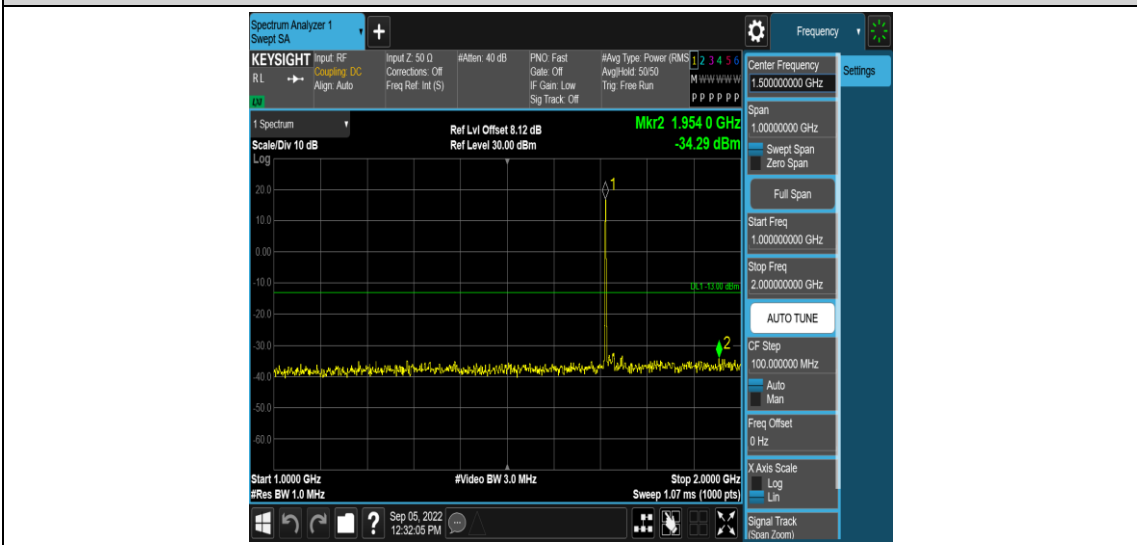

Band4-15MHz-16QAM-20325-1RB#0-Range5:2000~20000MHz

Band4-20MHz-QPSK-20050-1RB#0-Range1:0.009~0.15MHz

Band4-20MHz-QPSK-20050-1RB#0-Range2:0.15~30MHz

Band4-20MHz-QPSK-20050-1RB#0-Range3:30~1000MHz

Band4-20MHz-QPSK-20050-1RB#0-Range4:1000~2000MHz

Band4-20MHz-QPSK-20050-1RB#0-Range5:2000~20000MHz

Band4-20MHz-QPSK-20175-1RB#0-Range1:0.009~0.15MHz

Band4-20MHz-QPSK-20175-1RB#0-Range2:0.15~30MHz

Band4-20MHz-QPSK-20175-1RB#0-Range3:30~1000MHz

Band4-20MHz-QPSK-20175-1RB#0-Range4:1000~2000MHz