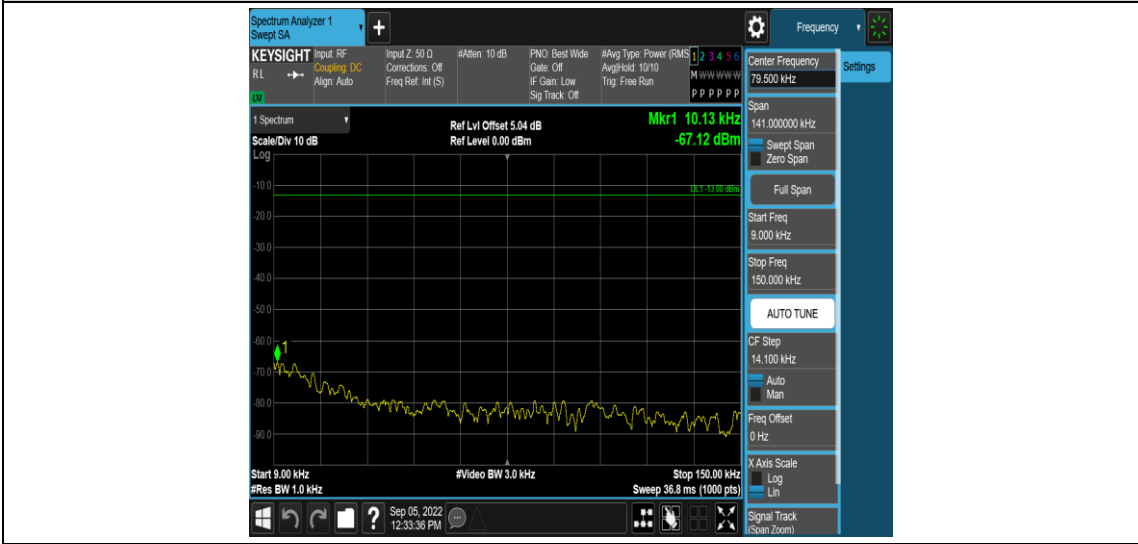

Band4-15MHz-16QAM-20175-1RB#0-Range5:2000~20000MHz

Band4-15MHz-16QAM-20325-1RB#0-Range1:0.009~0.15MHz

Band4-15MHz-16QAM-20325-1RB#0-Range2:0.15~30MHz

Band4-15MHz-16QAM-20325-1RB#0-Range3:30~1000MHz

Band4-15MHz-16QAM-20325-1RB#0-Range4: 1000~2000MHz

Band4-15MHz-16QAM-20325-1RB#0-Range5:2000~20000MHz

Band4-20MHz-QPSK-20050-1RB#0-Range1:0.009~0.15MHz

Band4-20MHz-QPSK-20050-1RB#0-Range2:0.15~30MHz

Band4-20MHz-QPSK-20050-1RB#0-Range3:30~1000MHz

Band4-20MHz-QPSK-20050-1RB#0-Range4:1000~2000MHz

Band4-20MHz-QPSK-20050-1RB#0-Range5:2000~20000MHz

Band4-20MHz-QPSK-20175-1RB#0-Range1:0.009~0.15MHz

Band4-20MHz-QPSK-20175-1RB#0-Range2:0.15~30MHz

Band4-20MHz-QPSK-20175-1RB#0-Range3:30~1000MHz

Band4-20MHz-QPSK-20175-1RB#0-Range4:1000~2000MHz