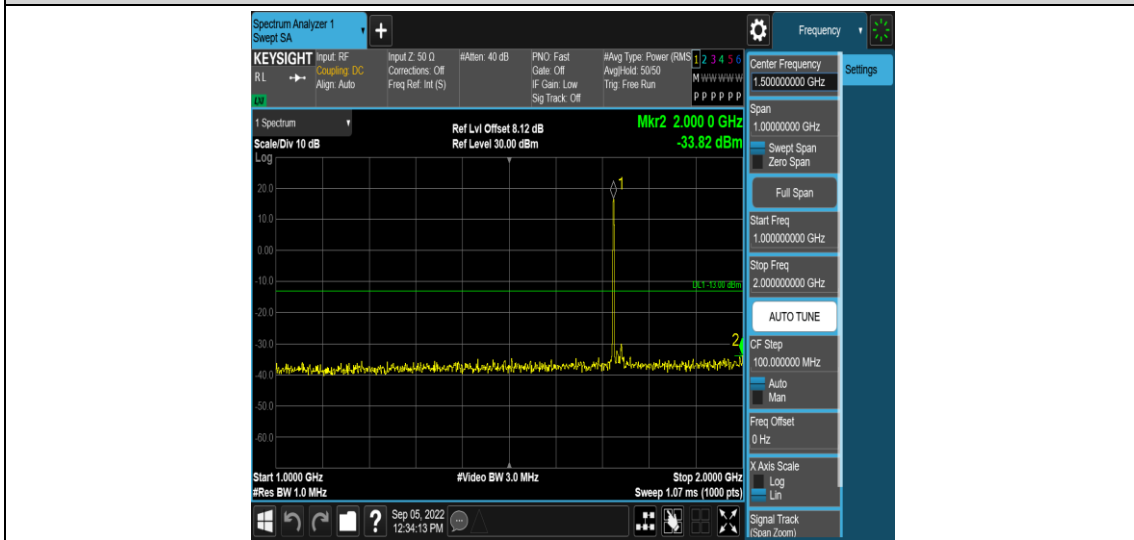

Band4-20MHz-QPSK-20050-1RB#0-Range5:2000~20000MHz

Band4-20MHz-QPSK-20175-1RB#0-Range1:0.009~0.15MHz

Band4-20MHz-QPSK-20175-1RB#0-Range2:0.15~30MHz

Band4-20MHz-QPSK-20175-1RB#0-Range3:30~1000MHz

Band4-20MHz-QPSK-20175-1RB#0-Range4:1000~2000MHz

Band4-20MHz-QPSK-20175-1RB#0-Range5:2000~20000MHz

Band4-20MHz-QPSK-20300-1RB#0-Range1:0.009~0.15MHz

Band4-20MHz-QPSK-20300-1RB#0-Range2:0.15~30MHz

Band4-20MHz-QPSK-20300-1RB#0-Range3:30~1000MHz

Band4-20MHz-QPSK-20300-1RB#0-Range4:1000~2000MHz