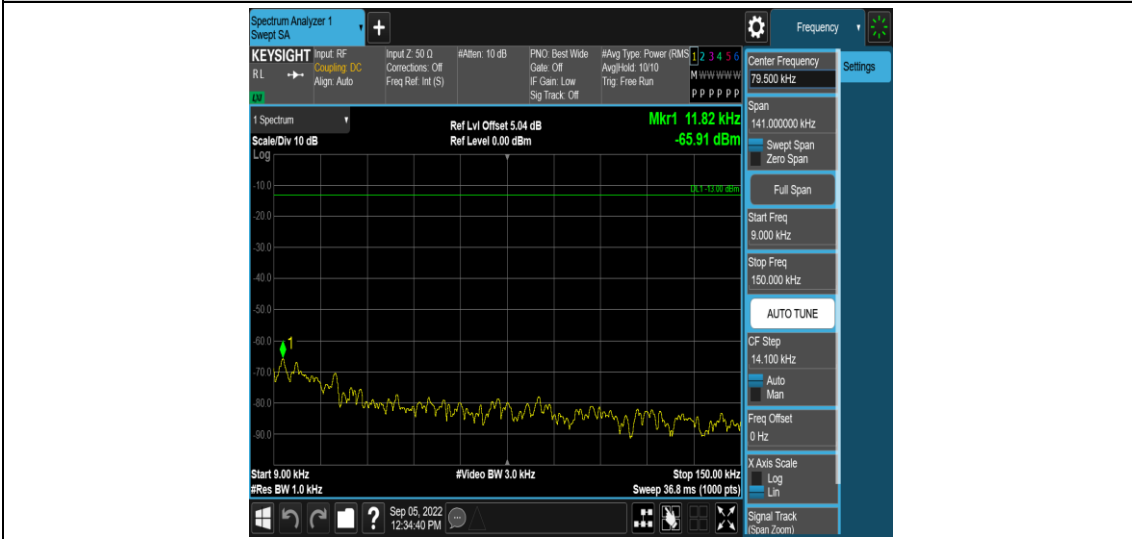

Band4-20MHz-QPSK-20175-1RB#0-Range5:2000~20000MHz

Band4-20MHz-QPSK-20300-1RB#0-Range1:0.009~0.15MHz

Band4-20MHz-QPSK-20300-1RB#0-Range2:0.15~30MHz

Band4-20MHz-QPSK-20300-1RB#0-Range3:30~1000MHz

Band4-20MHz-QPSK-20300-1RB#0-Range4:1000~2000MHz

Band4-20MHz-QPSK-20300-1RB#0-Range5:2000~20000MHz

Band4-20MHz-16QAM-20050-1RB#0-Range1:0.009~0.15MHz

Band4-20MHz-16QAM-20050-1RB#0-Range2:0.15~30MHz

Band4-20MHz-16QAM-20050-1RB#0-Range3:30~1000MHz

Band4-20MHz-16QAM-20050-1RB#0-Range4:1000~2000MHz

Band4-20MHz-16QAM-20050-1RB#0-Range5:2000~20000MHz

Band4-20MHz-16QAM-20175-1RB#0-Range1:0.009~0.15MHz

Band4-20MHz-16QAM-20175-1RB#0-Range2:0.15~30MHz

Band4-20MHz-16QAM-20175-1RB#0-Range3:30~1000MHz

Band4-20MHz-16QAM-20175-1RB#0-Range4:1000~2000MHz