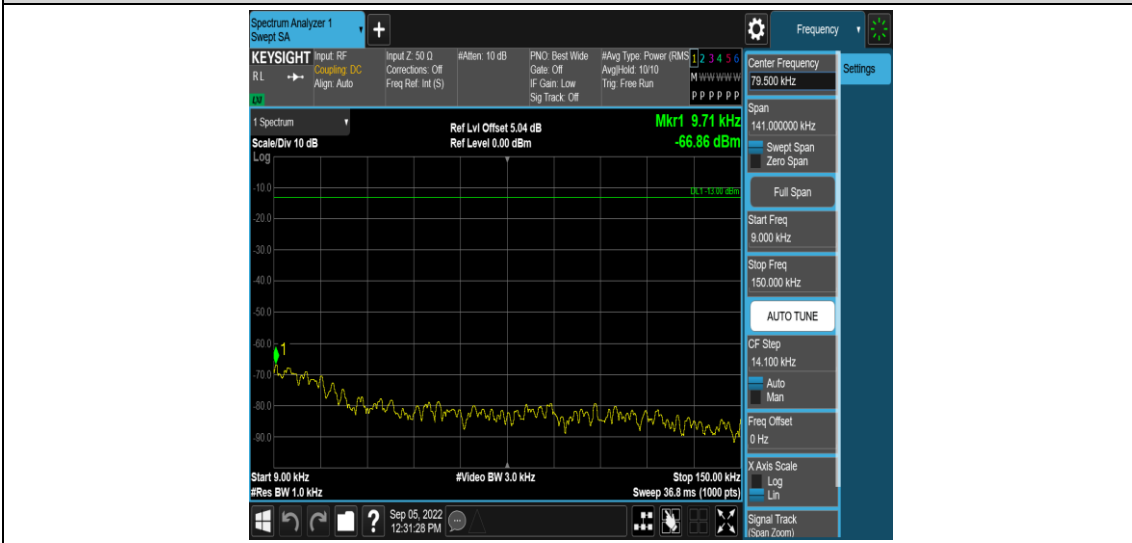

Band4-15MHz-16QAM-20175-1RB#0-Range5:2000~20000MHz

Band4-15MHz-16QAM-20325-1RB#0-Range1:0.009~0.15MHz

Band4-15MHz-16QAM-20325-1RB#0-Range2:0.15~30MHz

Band4-15MHz-16QAM-20325-1RB#0-Range3:30~1000MHz

Band4-15MHz-16QAM-20325-1RB#0-Range4: 1000~2000MHz

Band4-15MHz-16QAM-20325-1RB#0-Range5:2000~20000MHz

Band4-20MHz-QPSK-20050-1RB#0-Range1:0.009~0.15MHz

Band4-20MHz-QPSK-20050-1RB#0-Range2:0.15~30MHz

Band4-20MHz-QPSK-20050-1RB#0-Range3:30~1000MHz

Band4-20MHz-QPSK-20050-1RB#0-Range4:1000~2000MHz