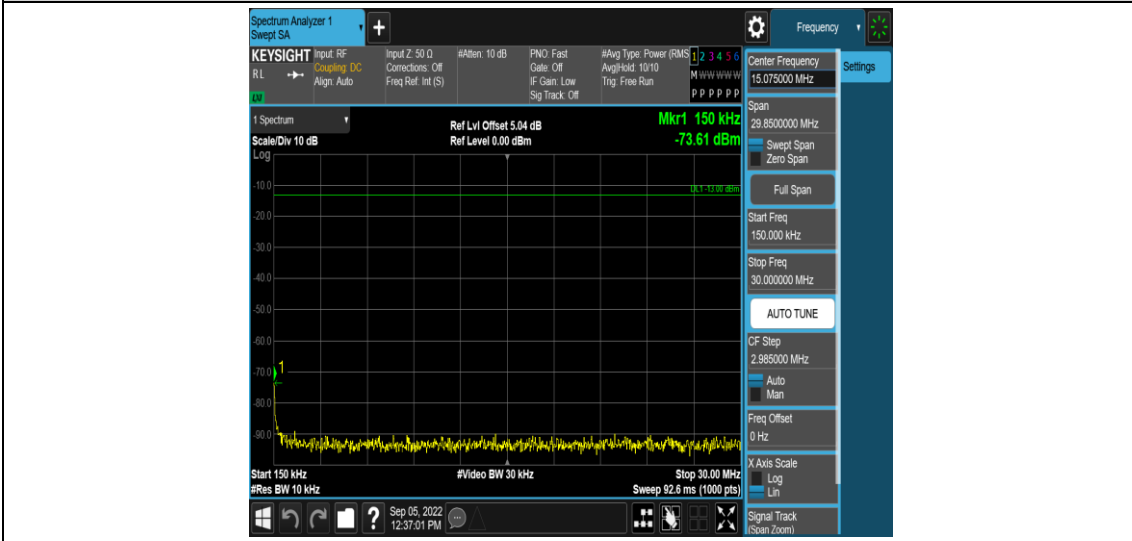

Band4-20MHz-16QAM-20050-1RB#0-Range5:2000~20000MHz

Band4-20MHz-16QAM-20175-1RB#0-Range1:0.009~0.15MHz

Band4-20MHz-16QAM-20175-1RB#0-Range2:0.15~30MHz

Band4-20MHz-16QAM-20175-1RB#0-Range3:30~1000MHz

Band4-20MHz-16QAM-20175-1RB#0-Range4:1000~2000MHz

Band4-20MHz-16QAM-20175-1RB#0-Range5:2000~20000MHz

Band4-20MHz-16QAM-20300-1RB#0-Range1:0.009~0.15MHz

Band4-20MHz-16QAM-20300-1RB#0-Range2:0.15~30MHz

Band4-20MHz-16QAM-20300-1RB#0-Range3:30~1000MHz

Band4-20MHz-16QAM-20300-1RB#0-Range4:1000~2000MHz