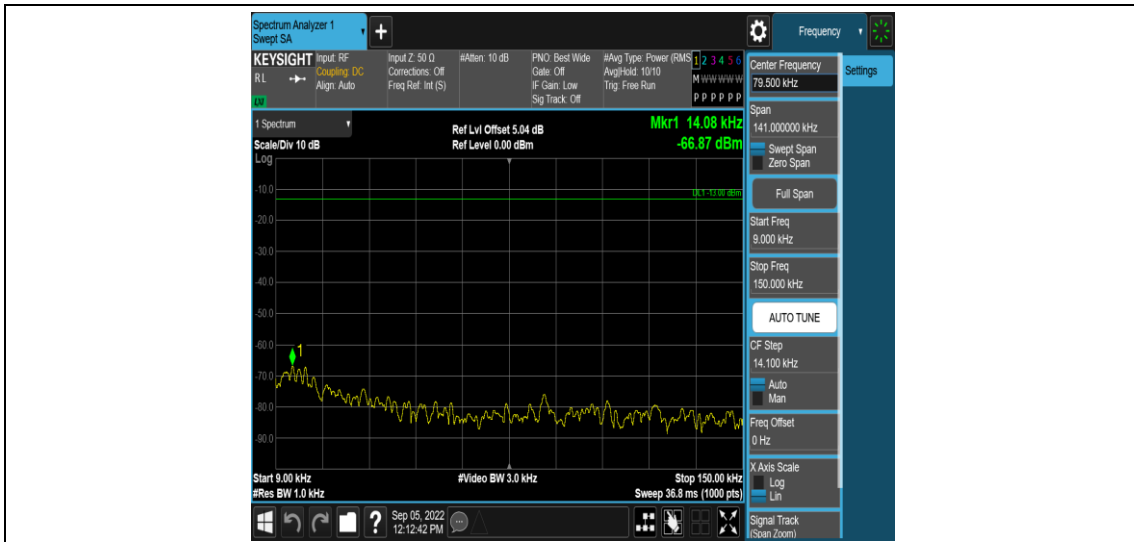

Band4-15MHz-QPSK-2025-1RB#0-Range5:2000~20000MHz

Band4-15MHz-QPSK-20175-1RB#0-Range1:0.009~0.15MHz

Band4-15MHz-QPSK-20175-1RB#0-Range2:0.15~30MHz

Band4-15MHz-QPSK-20175-1RB#0-Range3:30~1000MHz

Band4-15MHz-QPSK-20175-1RB#0-Range4:1000~2000MHz

Band4-15MHz-QPSK-20175-1RB#0-Range5:2000~20000MHz

Band4-15MHz-QPSK-20325-1RB#0-Range1:0.009~0.15MHz

Band4-15MHz-QPSK-20325-1RB#0-Range2:0.15~30MHz

Band4-15MHz-QPSK-20325-1RB#0-Range3:30~1000MHz

Band4-15MHz-QPSK-20325-1RB#0-Range4:1000~2000MHz