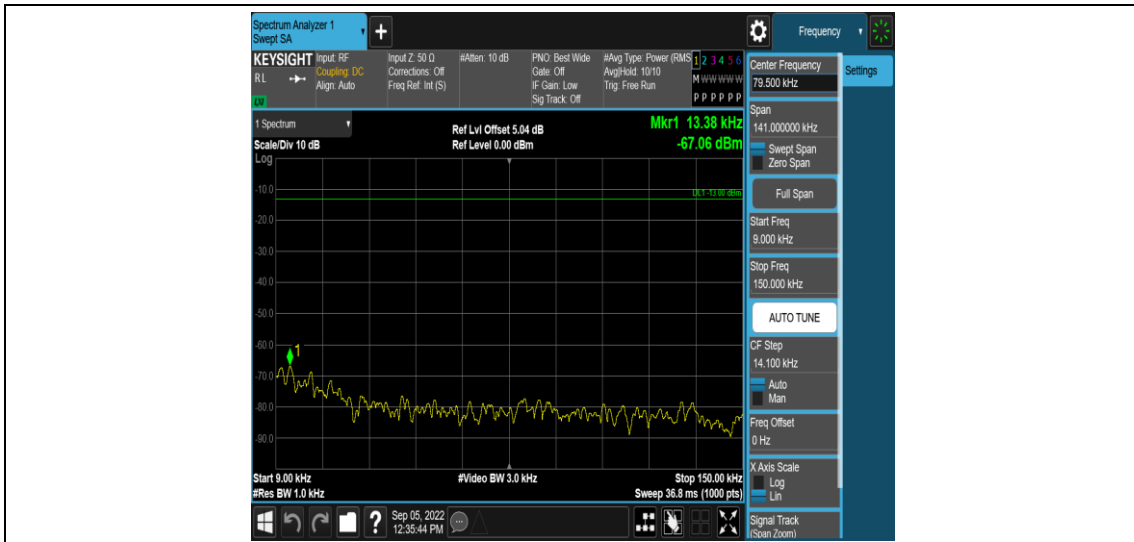

Band4-20MHz-QPSK-20050-1RB#0-Range5:2000~20000MHz

Band4-20MHz-QPSK-20175-1RB#0-Range1:0.009~0.15MHz

Band4-20MHz-QPSK-20175-1RB#0-Range2:0.15~30MHz

Band4-20MHz-QPSK-20175-1RB#0-Range3:30~1000MHz

Band4-20MHz-QPSK-20175-1RB#0-Range4:1000~2000MHz

Band4-20MHz-QPSK-20175-1RB#0-Range5:2000~20000MHz

Band4-20MHz-QPSK-20300-1RB#0-Range1:0.009~0.15MHz

Band4-20MHz-QPSK-20300-1RB#0-Range2:0.15~30MHz

Band4-20MHz-QPSK-20300-1RB#0-Range3:30~1000MHz

Band4-20MHz-QPSK-20300-1RB#0-Range4:1000~2000MHz