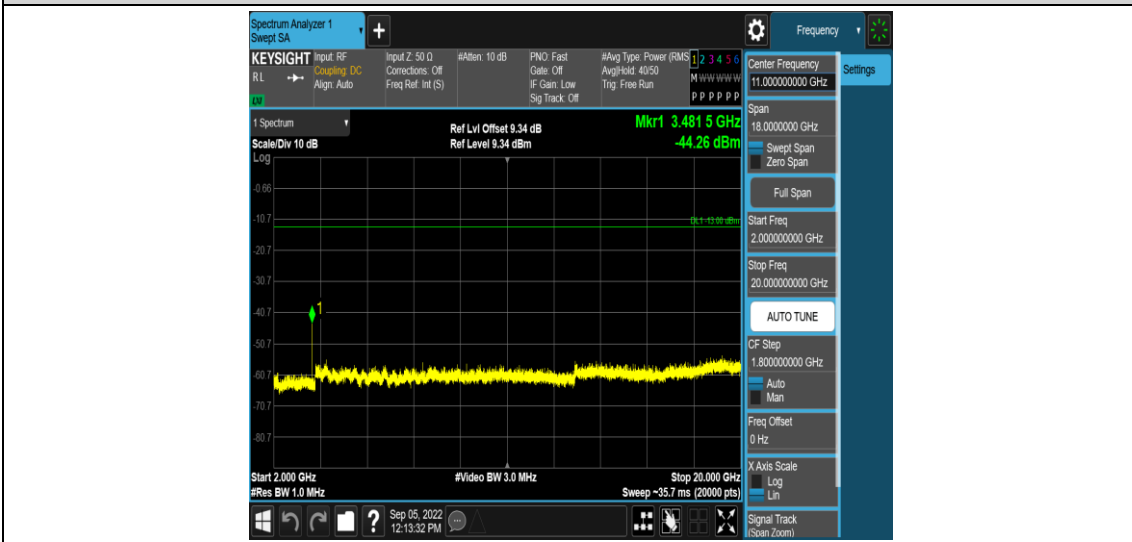

Band4-15MHz-QPSK-20175-1RB#0-Range5:2000~20000MHz

Band4-15MHz-QPSK-20325-1RB#0-Range1:0.009~0.15MHz

Band4-15MHz-QPSK-20325-1RB#0-Range2:0.15~30MHz

Band4-15MHz-QPSK-20325-1RB#0-Range3:30~1000MHz

Band4-15MHz-QPSK-20325-1RB#0-Range4:1000~2000MHz

Band4-15MHz-QPSK-20325-1RB#0-Range5:2000~20000MHz

Band4-15MHz-16QAM-20025-1RB#0-Range1:0.009~0.15MHz

Band4-15MHz-16QAM-20025-1RB#0-Range2:0.15~30MHz

Band4-15MHz-16QAM-20025-1RB#0-Range3:30~1000MHz

Band4-15MHz-16QAM-20025-1RB#0-Range4:1000~2000MHz