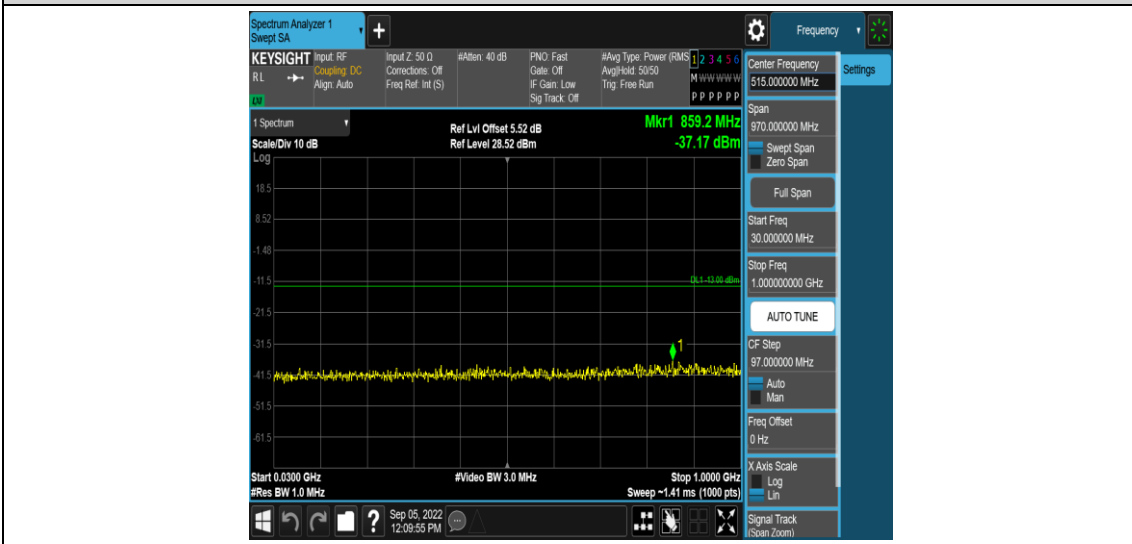

Band4-15MHz-QPSK-20175-1RB#0-Range5:2000~20000MHz

Band4-15MHz-QPSK-20325-1RB#0-Range1:0.009~0.15MHz

Band4-15MHz-QPSK-20325-1RB#0-Range2:0.15~30MHz

Band4-15MHz-QPSK-20325-1RB#0-Range3:30~1000MHz

Band4-15MHz-QPSK-20325-1RB#0-Range4:1000~2000MHz

Band4-15MHz-QPSK-20325-1RB#0-Range5:2000~20000MHz

Band4-15MHz-16QAM-20025-1RB#0-Range1:0.009~0.15MHz

Band4-15MHz-16QAM-20025-1RB#0-Range2:0.15~30MHz

Band4-15MHz-16QAM-20025-1RB#0-Range3:30~1000MHz

Band4-15MHz-16QAM-20025-1RB#0-Range4:1000~2000MHz