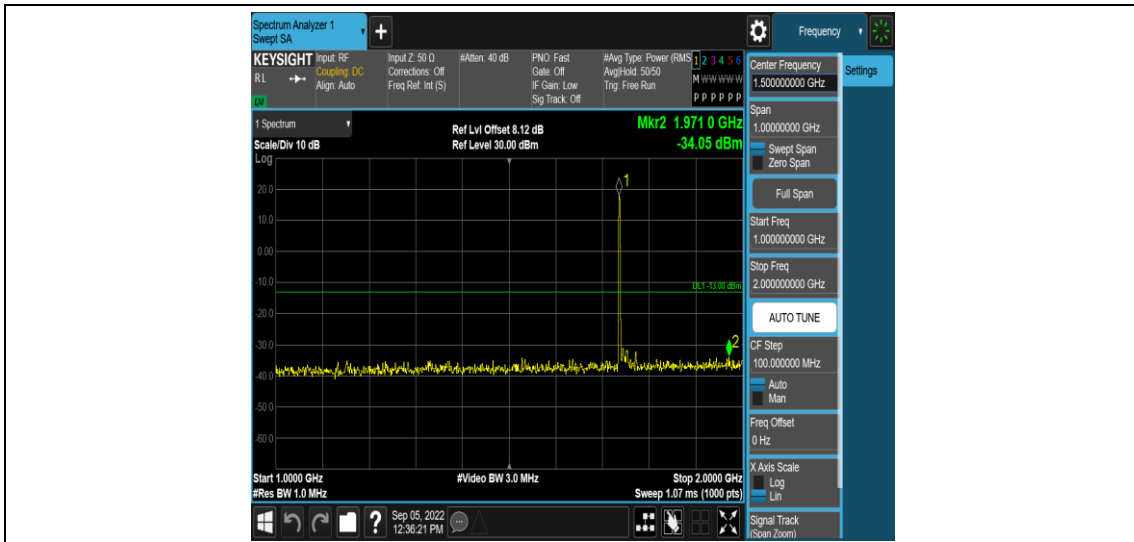

Band4-20MHz-QPSK-20175-1RB#0-Range5:2000~20000MHz

Band4-20MHz-QPSK-20300-1RB#0-Range1:0.009~0.15MHz

Band4-20MHz-QPSK-20300-1RB#0-Range2:0.15~30MHz

Band4-20MHz-QPSK-20300-1RB#0-Range3:30~1000MHz

Band4-20MHz-QPSK-20300-1RB#0-Range4:1000~2000MHz

Band4-20MHz-QPSK-20300-1RB#0-Range5:2000~20000MHz

Band4-20MHz-16QAM-20050-1RB#0-Range1:0.009~0.15MHz

Band4-20MHz-16QAM-20050-1RB#0-Range2:0.15~30MHz

Band4-20MHz-16QAM-20050-1RB#0-Range3:30~1000MHz

Band4-20MHz-16QAM-20050-1RB#0-Range4:1000~2000MHz