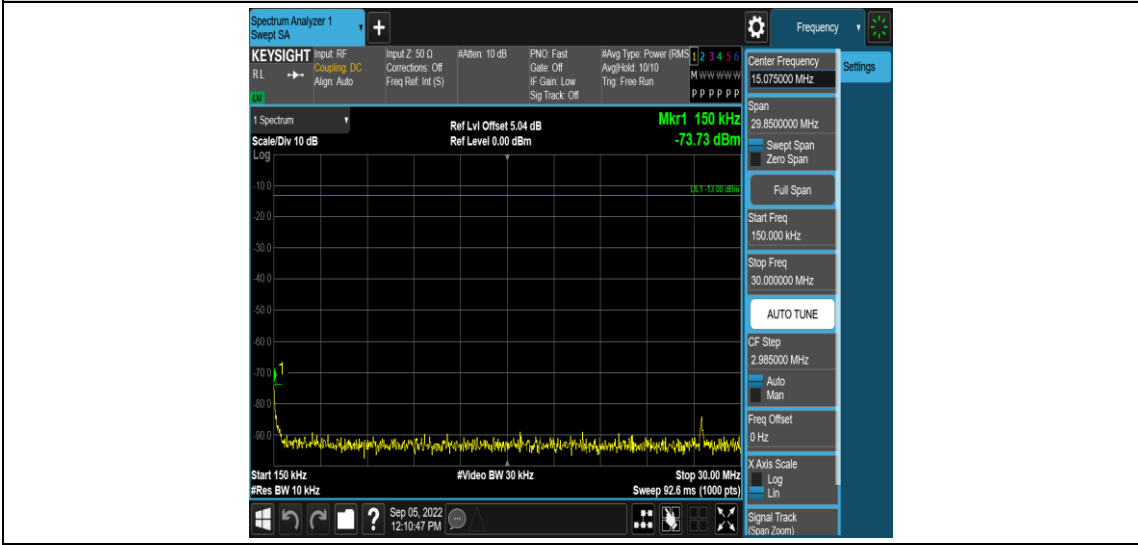

Band4-15MHz-QPSK-2025-1RB#0-Range5:2000~20000MHz

Band4-15MHz-QPSK-20175-1RB#0-Range1:0.009~0.15MHz

Band4-15MHz-QPSK-20175-1RB#0-Range2:0.15~30MHz

Band4-15MHz-QPSK-20175-1RB#0-Range3:30~1000MHz

Band4-15MHz-QPSK-20175-1RB#0-Range4:1000~2000MHz

Band4-15MHz-QPSK-20175-1RB#0-Range5:2000~20000MHz

Band4-15MHz-QPSK-20325-1RB#0-Range1:0.009~0.15MHz

Band4-15MHz-QPSK-20325-1RB#0-Range2:0.15~30MHz

Band4-15MHz-QPSK-20325-1RB#0-Range3:30~1000MHz

Band4-15MHz-QPSK-20325-1RB#0-Range4:1000~2000MHz