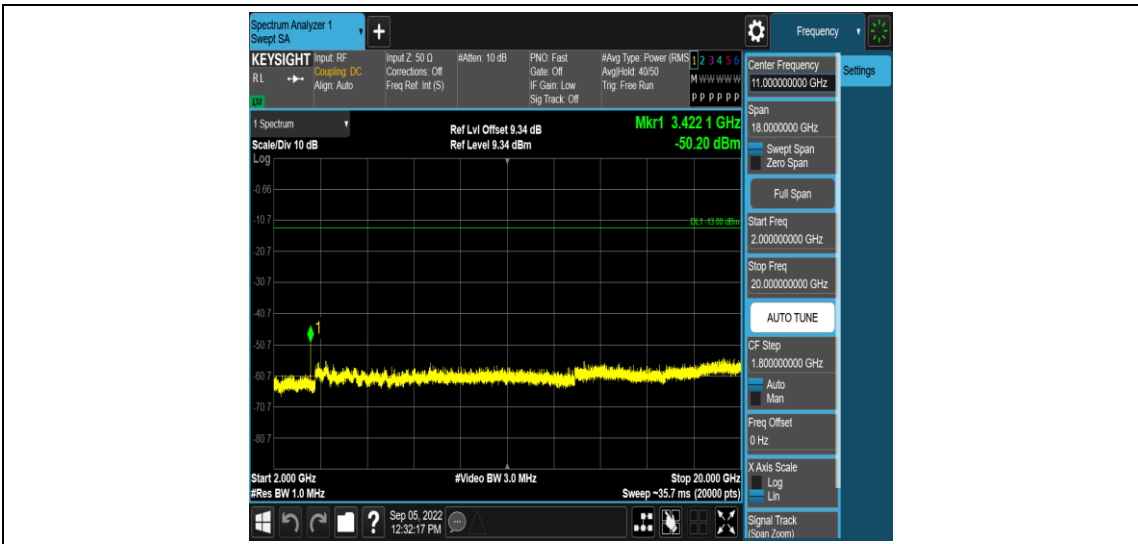

Band4-15MHz-16QAM-20325-1RB#0-Range5:2000~20000MHz

Band4-20MHz-QPSK-20050-1RB#0-Range1:0.009~0.15MHz

Band4-20MHz-QPSK-20050-1RB#0-Range2:0.15~30MHz

Band4-20MHz-QPSK-20050-1RB#0-Range3:30~1000MHz

Band4-20MHz-QPSK-20050-1RB#0-Range4:1000~2000MHz