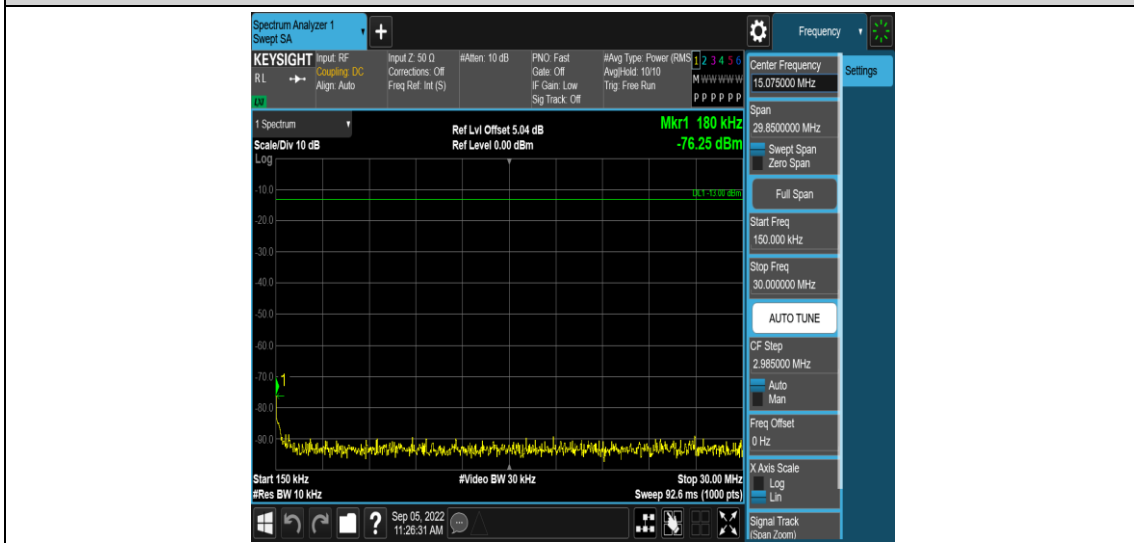

Band4-5MHz-16QAM-19975-1RB#0-Range3:30~100MHz

Band4-5MHz-16QAM-19975-1RB#0-Range4:1000~2000MHz

Band4-5MHz-16QAM-19975-1RB#0-Range5:2000~20000MHz

Band4-5MHz-16QAM-20175-1RB#0-Range1:0.009~0.15MHz

Band4-5MHz-16QAM-20175-1RB#0-Range2:0.15~30MHz

Band4-5MHz-16QAM-20175-1RB#0-Range3:30~1000MHz

Band4-5MHz-16QAM-20175-1RB#0-Range4:1000~2000MHz

Band4-5MHz-16QAM-20175-1RB#0-Range5:2000~20000MHz

Band4-5MHz-16QAM-20375-1RB#0-Range1:0.009~0.15MHz

Band4-5MHz-16QAM-20375-1RB#0-Range2:0.15~30MHz