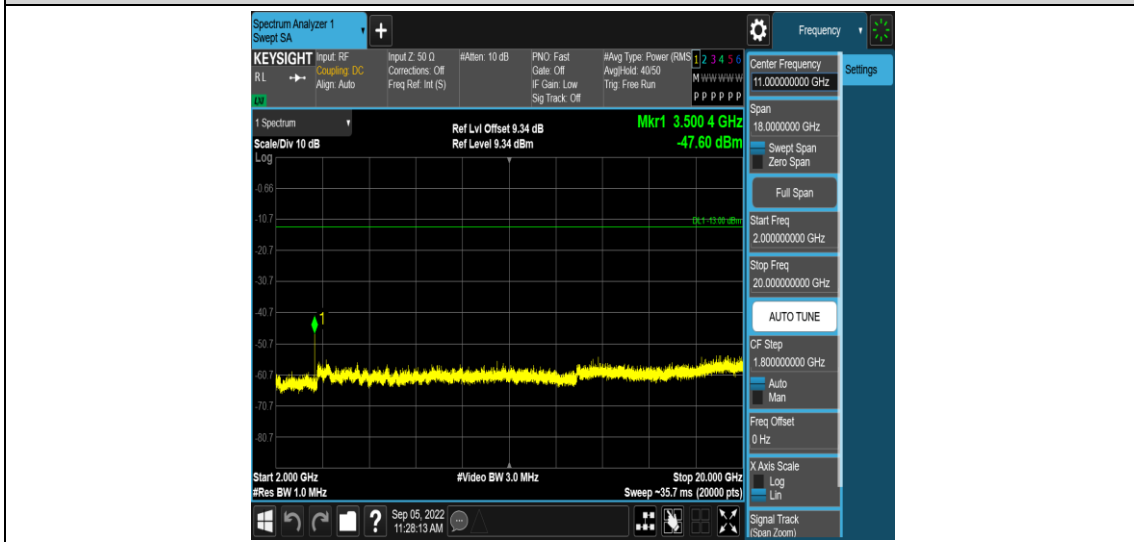

Band4-5MHz-QPSK-20375-1RB#0-Range4:1 000~2000MHz

Band4-5MHz-QPSK-20375-1RB#0-Range5:2000~20000MHz