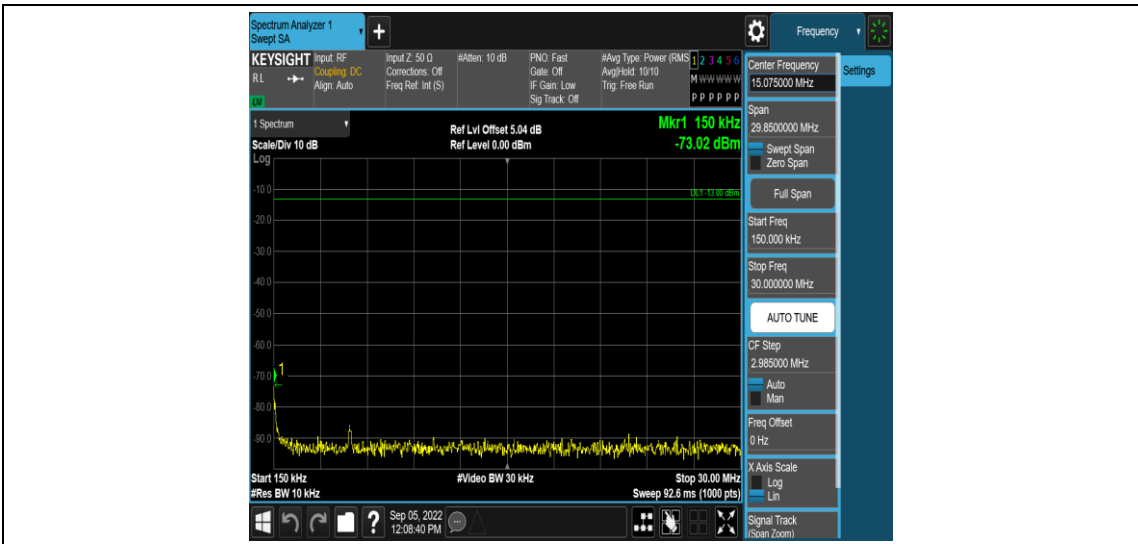

Band4-10MHz-16QAM-20175-1RB#0-Range3:30~1000MHz

Band4-10MHz-16QAM-20175-1RB#0-Range4:1000~2000MHz

Band4-10MHz-16QAM-20175-1RB#0-Range5:2000~20000MHz

Band4-10MHz-16QAM-20350-1RB#0-Range1:0.009~0.15MHz

Band4-10MHz-16QAM-20350-1RB#0-Range2:0.15~30MHz

Band4-10MHz-16QAM-20350-1RB#0-Range3:30~1000MHz

Band4-10MHz-16QAM-20350-1RB#0-Range4: 1000~2000MHz

Band4-10MHz-16QAM-20350-1RB#0-Range5:2000~20000MHz

Band4-15MHz-QPSK-20025-1RB#0-Range1:0.009~0.15MHz

Band4-15MHz-QPSK-2025-1RB#0-Range2:0.15~30MHz