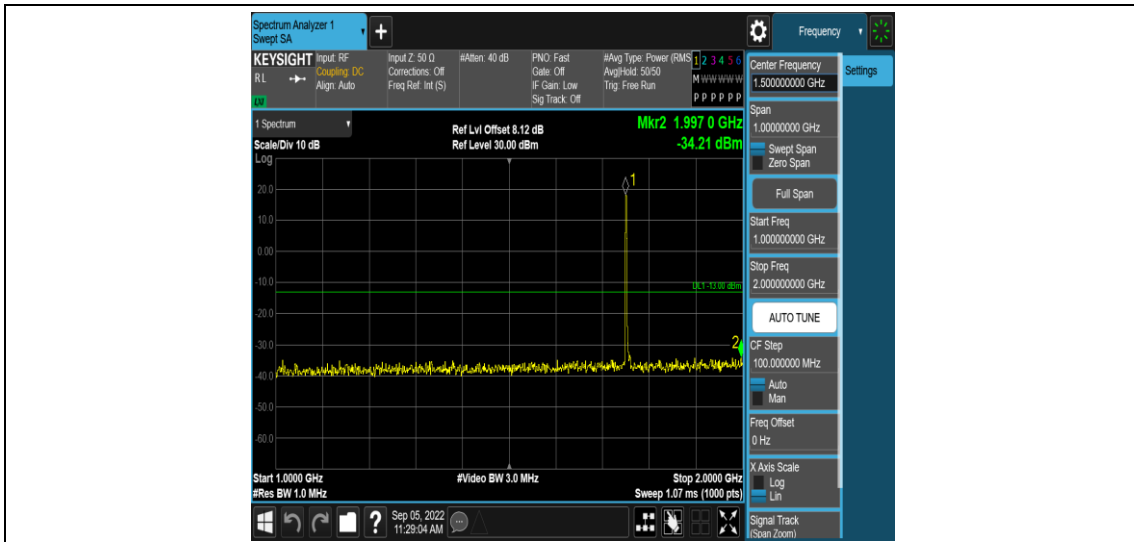

Band4-5MHz-16QAM-20375-1RB#0-Range3:30~1000MHz

Band4-5MHz-16QAM-20375-1RB#0-Range4:1000~2000MHz