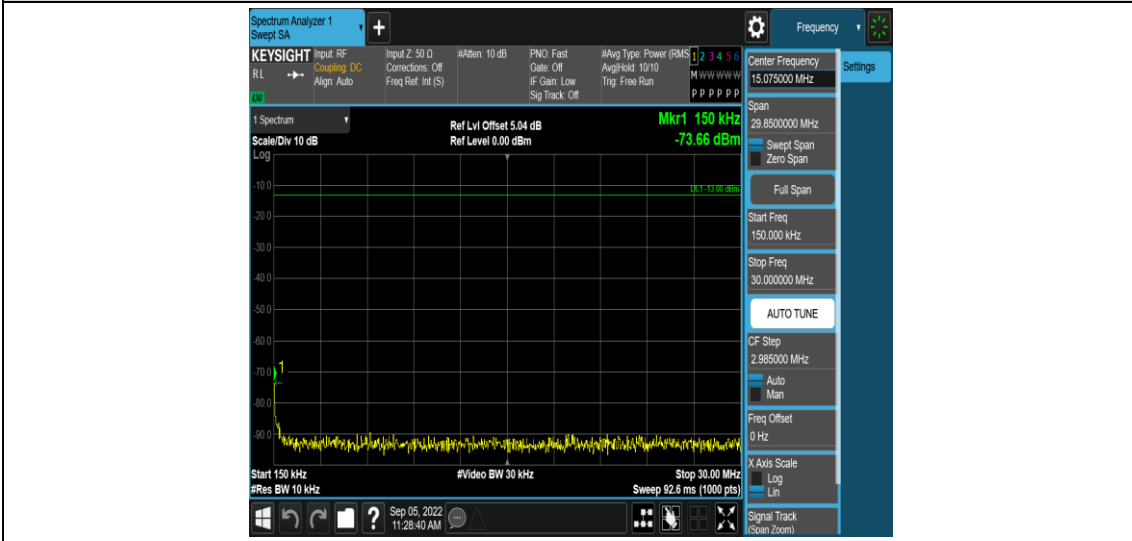

Band4-5MHz-16QAM-20175-1RB#0-Range3:30~1000MHz

Band4-5MHz-16QAM-20175-1RB#0-Range4:1000~2000MHz

Band4-5MHz-16QAM-20175-1RB#0-Range5:2000~20000MHz

Band4-5MHz-16QAM-20375-1RB#0-Range1:0.009~0.15MHz

Band4-5MHz-16QAM-20375-1RB#0-Range2:0.15~30MHz