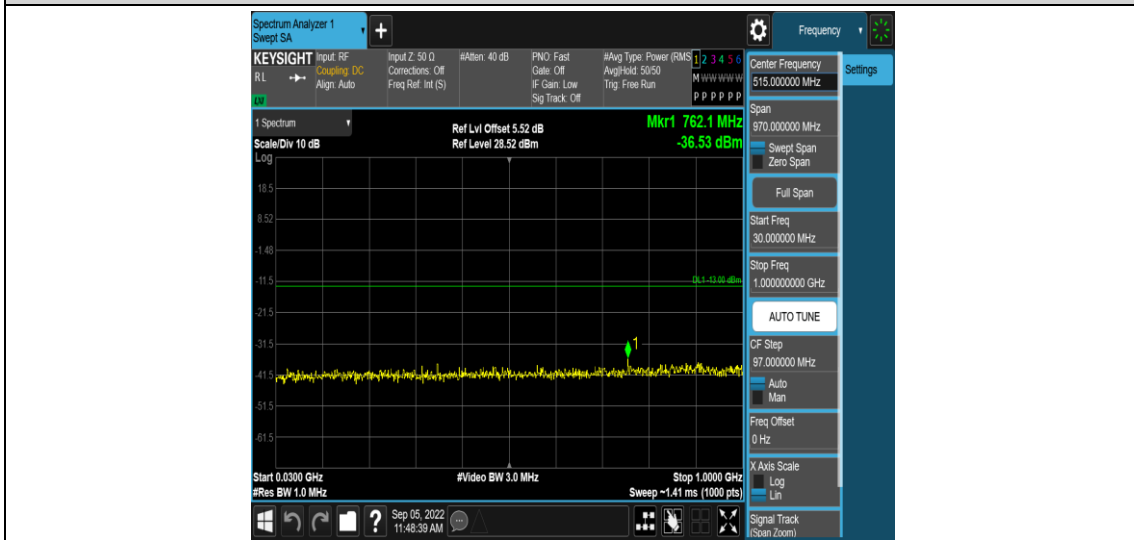

Band4-10MHz-QPSK-20350-1RB#0-Range3:30~1000MHz

Band4-10MHz-QPSK-20350-1RB#0-Range4:1000~2000MHz

Band4-10MHz-QPSK-20350-1RB#0-Range5:2000~20000MHz

Band4-10MHz-16QAM-20000-1RB#0-Range1:0.009~0.15MHz

Band4-10MHz-16QAM-20000-1RB#0-Range2:0.15~30MHz

Band4-10MHz-16QAM-20000-1RB#0-Range3:30~1000MHz

Band4-10MHz-16QAM-20000-1RB#0-Range4:1000~2000MHz

Band4-10MHz-16QAM-2000-1RB#0-Range5:2000~20000MHz

Band4-10MHz-16QAM-20175-1RB#0-Range1:0.009~0.15MHz

Band4-10MHz-16QAM-20175-1RB#0-Range2:0.15~30MHz