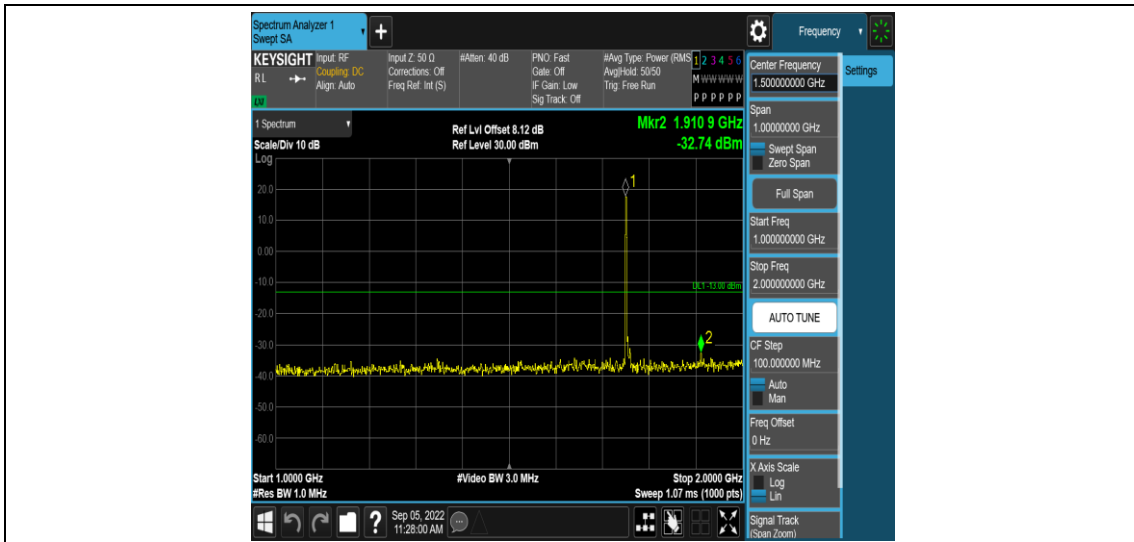

Band4-5MHz-QPSK-20175-1RB#0-Range3:30~1000MHz

Band4-5MHz-QPSK-20175-1RB#0-Range4:1000~2000MHz

Band4-5MHz-QPSK-20175-1RB#0-Range5:2000~20000MHz

Band4-5MHz-QPSK-20375-1RB#0-Range1:0.009~0.15MHz

Band4-5MHz-QPSK-20375-1RB#0-Range2:0.15~30MHz

Band4-5MHz-QPSK-20375-1RB#0-Range3:30~1000MHz

Band4-5MHz-QPSK-20375-1RB#0-Range4:1 000~2000MHz

Band4-5MHz-QPSK-20375-1RB#0-Range5:2000~20000MHz

Band4-5MHz-16QAM-19975-1RB#0-Range1:0.009~0.15MHz

Band4-5MHz-16QAM-19975-1RB#0-Range2:0.15~30MHz