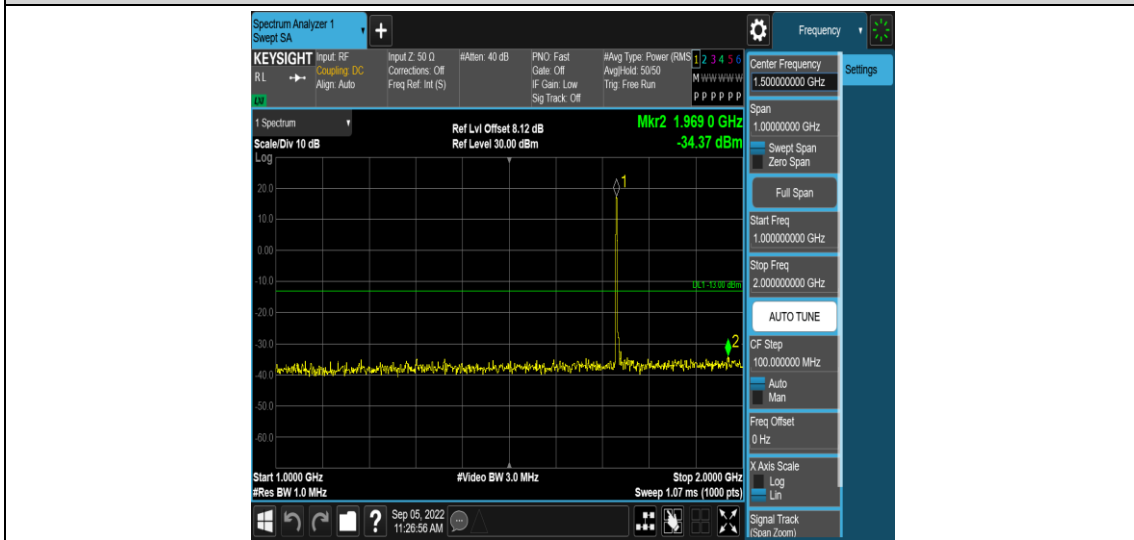

Band4-5MHz-16QAM-19975-1RB#0-Range3:30~100MHz

Band4-5MHz-16QAM-19975-1RB#0-Range4:1000~2000MHz

Band4-5MHz-16QAM-19975-1RB#0-Range5:2000~20000MHz

Band4-5MHz-16QAM-20175-1RB#0-Range1:0.009~0.15MHz

Band4-5MHz-16QAM-20175-1RB#0-Range2:0.15~30MHz

Band4-5MHz-16QAM-20175-1RB#0-Range3:30~1000MHz

Band4-5MHz-16QAM-20175-1RB#0-Range4:1000~2000MHz

Band4-5MHz-16QAM-20175-1RB#0-Range5:2000~20000MHz

Band4-5MHz-16QAM-20375-1RB#0-Range1:0.009~0.15MHz

Band4-5MHz-16QAM-20375-1RB#0-Range2:0.15~30MHz