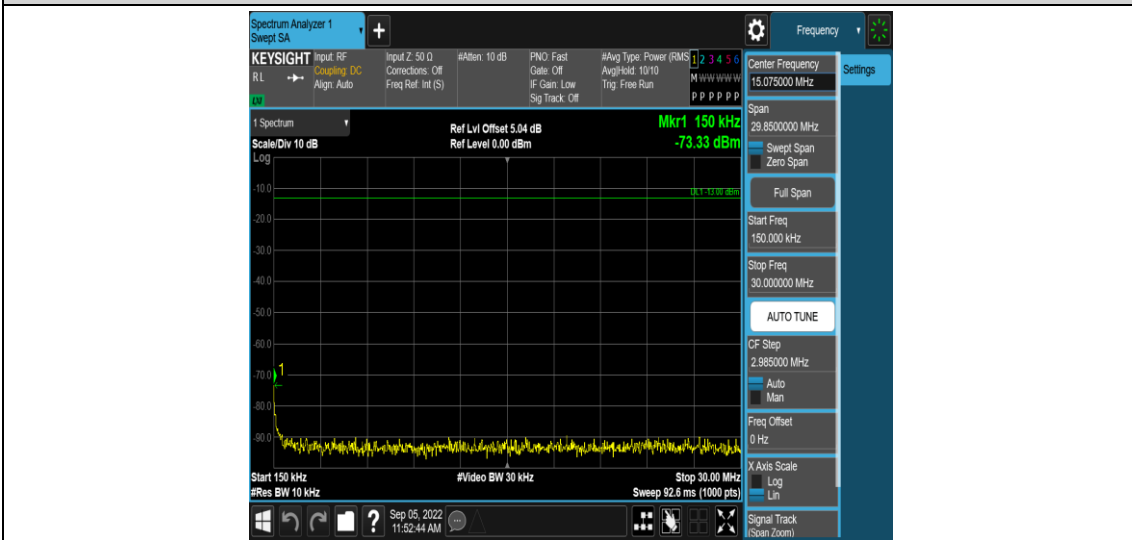

Band4-10MHz-16QAM-20175-1RB#0-Range3:30~1000MHz

Band4-10MHz-16QAM-20175-1RB#0-Range4:1000~2000MHz

Band4-10MHz-16QAM-20175-1RB#0-Range5:2000~20000MHz

Band4-10MHz-16QAM-20350-1RB#0-Range1:0.009~0.15MHz

Band4-10MHz-16QAM-20350-1RB#0-Range2:0.15~30MHz

Band4-10MHz-16QAM-20350-1RB#0-Range3:30~1000MHz

Band4-10MHz-16QAM-20350-1RB#0-Range4: 1000~2000MHz

Band4-10MHz-16QAM-20350-1RB#0-Range5:2000~20000MHz

Band4-15MHz-QPSK-20025-1RB#0-Range1:0.009~0.15MHz

Band4-15MHz-QPSK-2025-1RB#0-Range2:0.15~30MHz