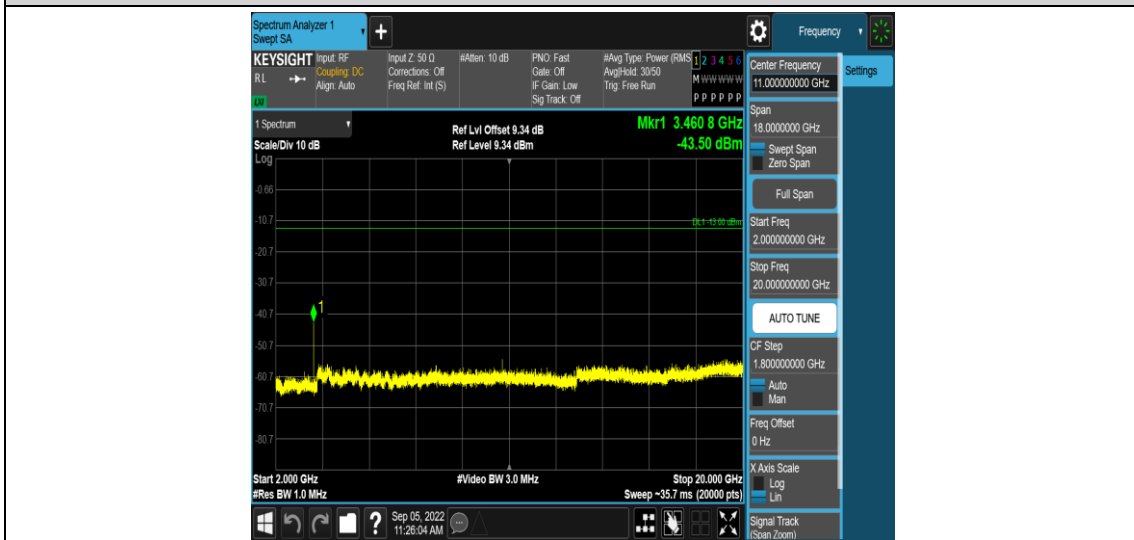

Band4-5MHz-QPSK-20175-1RB#0-Range3:30~1000MHz

Band4-5MHz-QPSK-20175-1RB#0-Range4:1000~2000MHz

Band4-5MHz-QPSK-20175-1RB#0-Range5:2000~20000MHz

Band4-5MHz-QPSK-20375-1RB#0-Range1:0.009~0.15MHz

Band4-5MHz-QPSK-20375-1RB#0-Range2:0.15~30MHz