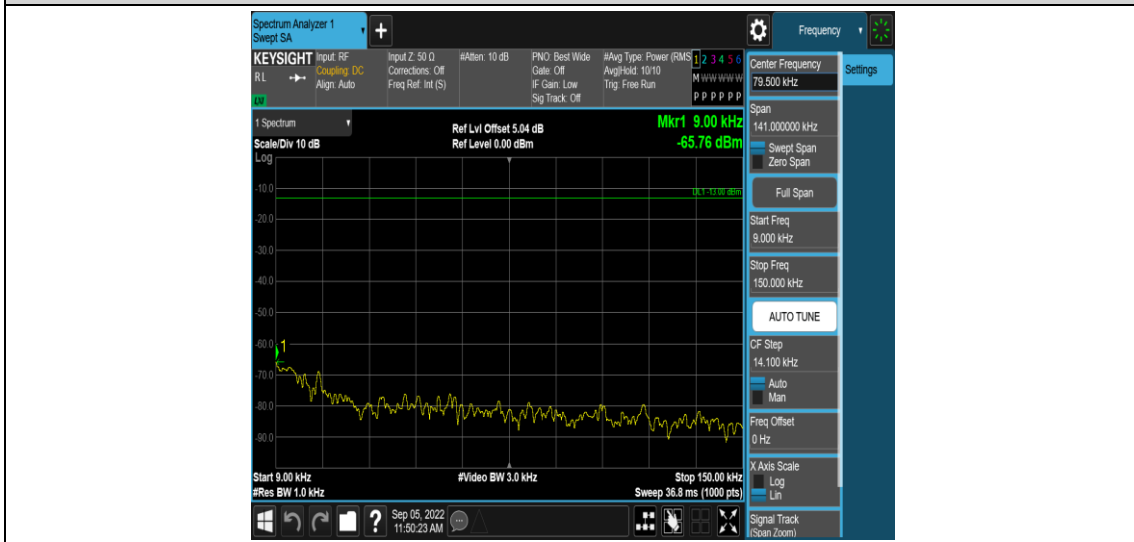

Band4-10MHz-QPSK-20175-1RB#0-Range3:30~1000MHz

Band4-10MHz-QPSK-20175-1RB#0-Range4:1000~2000MHz

Band4-10MHz-QPSK-20175-1RB#0-Range5:2000~20000MHz

Band4-10MHz-QPSK-20350-1RB#0-Range1:0.009~0.15MHz

Band4-10MHz-QPSK-20350-1RB#0-Range2:0.15~30MHz

Band4-10MHz-QPSK-20350-1RB#0-Range3:30~1000MHz

Band4-10MHz-QPSK-20350-1RB#0-Range4:1000~2000MHz

Band4-10MHz-QPSK-20350-1RB#0-Range5:2000~20000MHz

Band4-10MHz-16QAM-20000-1RB#0-Range1:0.009~0.15MHz

Band4-10MHz-16QAM-20000-1RB#0-Range2:0.15~30MHz

Band4-10MHz-16QAM-20000-1RB#0-Range3:30~1000MHz

Band4-10MHz-16QAM-20000-1RB#0-Range4:1000~2000MHz

Band4-10MHz-16QAM-2000-1RB#0-Range5:2000~20000MHz

Band4-10MHz-16QAM-20175-1RB#0-Range1:0.009~0.15MHz

Band4-10MHz-16QAM-20175-1RB#0-Range2:0.15~30MHz