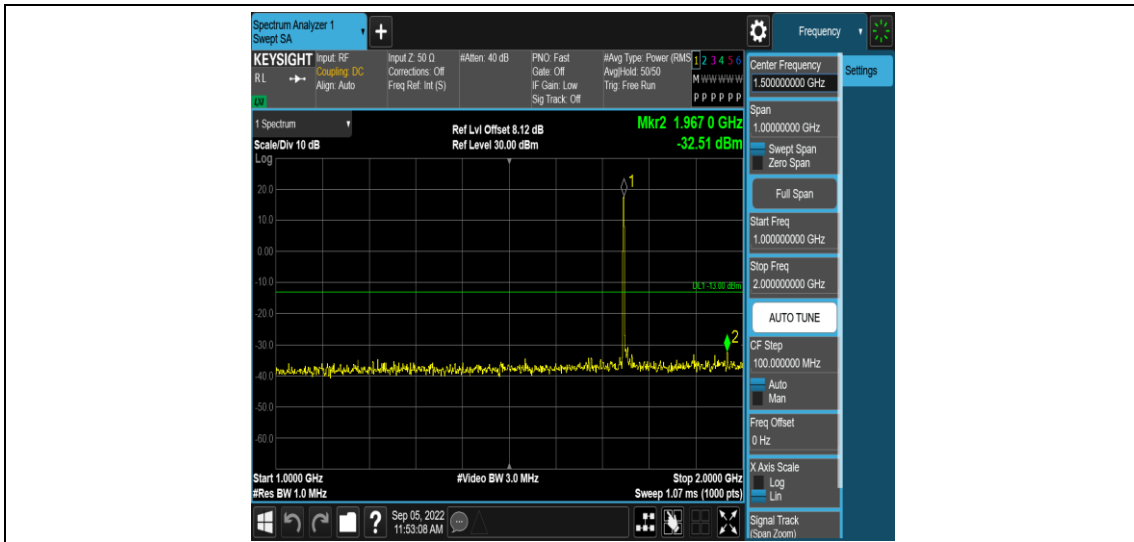

Band4-10MHz-16QAM-20000-1RB#0-Range3:30~1000MHz

Band4-10MHz-16QAM-20000-1RB#0-Range4:1000~2000MHz

Band4-10MHz-16QAM-2000-1RB#0-Range5:2000~20000MHz

Band4-10MHz-16QAM-20175-1RB#0-Range1:0.009~0.15MHz

Band4-10MHz-16QAM-20175-1RB#0-Range2:0.15~30MHz

Band4-10MHz-16QAM-20175-1RB#0-Range3:30~1000MHz

Band4-10MHz-16QAM-20175-1RB#0-Range4:1000~2000MHz

Band4-10MHz-16QAM-20175-1RB#0-Range5:2000~20000MHz

Band4-10MHz-16QAM-20350-1RB#0-Range1:0.009~0.15MHz

Band4-10MHz-16QAM-20350-1RB#0-Range2:0.15~30MHz

Band4-10MHz-16QAM-20350-1RB#0-Range3:30~1000MHz

Band4-10MHz-16QAM-20350-1RB#0-Range4: 1000~2000MHz

Band4-10MHz-16QAM-20350-1RB#0-Range5:2000~20000MHz

Band4-15MHz-QPSK-20025-1RB#0-Range1:0.009~0.15MHz

Band4-15MHz-QPSK-2025-1RB#0-Range2:0.15~30MHz