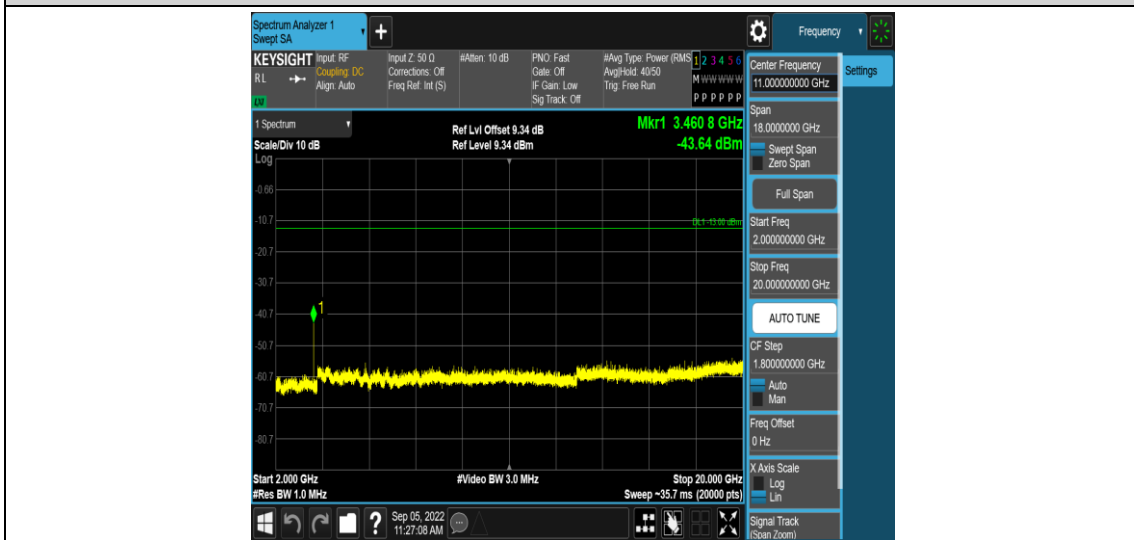

Band4-5MHz-16QAM-20175-1RB#0-Range4:1000~2000MHz

Band4-5MHz-16QAM-20175-1RB#0-Range5:2000~20000MHz