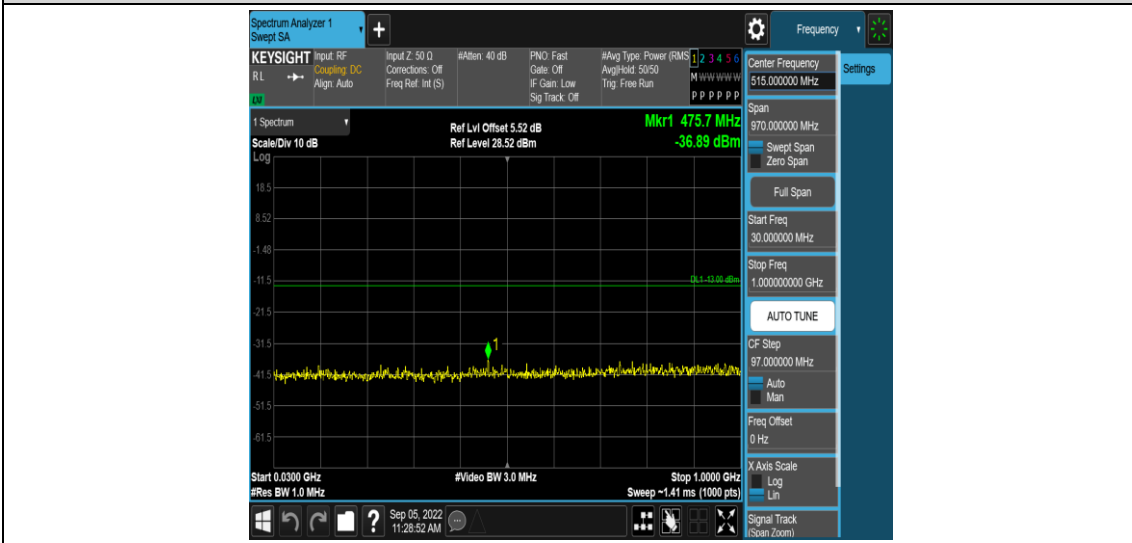

Band4-5MHz-16QAM-20175-1RB#0-Range3:30~1000MHz

Band4-5MHz-16QAM-20175-1RB#0-Range4:1000~2000MHz

Band4-5MHz-16QAM-20175-1RB#0-Range5:2000~20000MHz

Band4-5MHz-16QAM-20375-1RB#0-Range1:0.009~0.15MHz

Band4-5MHz-16QAM-20375-1RB#0-Range2:0.15~30MHz