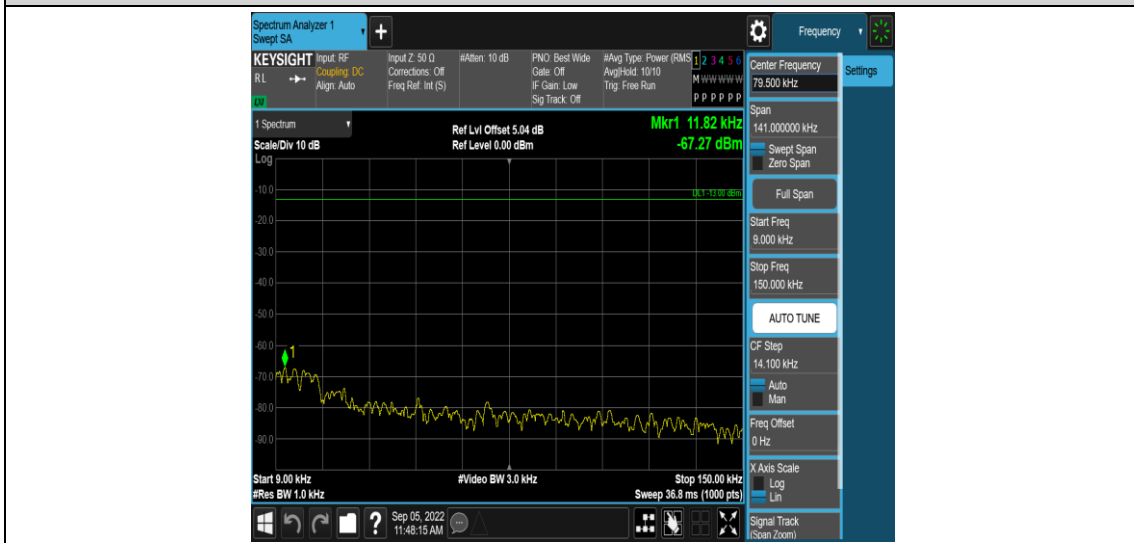

Band4-10MHz-QPSK-20175-1RB#0-Range3:30~1000MHz

Band4-10MHz-QPSK-20175-1RB#0-Range4:1000~2000MHz

Band4-10MHz-QPSK-20175-1RB#0-Range5:2000~20000MHz

Band4-10MHz-QPSK-20350-1RB#0-Range1:0.009~0.15MHz

Band4-10MHz-QPSK-20350-1RB#0-Range2:0.15~30MHz

Band4-10MHz-QPSK-20350-1RB#0-Range3:30~1000MHz

Band4-10MHz-QPSK-20350-1RB#0-Range4:1000~2000MHz

Band4-10MHz-QPSK-20350-1RB#0-Range5:2000~20000MHz

Band4-10MHz-16QAM-20000-1RB#0-Range1:0.009~0.15MHz

Band4-10MHz-16QAM-20000-1RB#0-Range2:0.15~30MHz