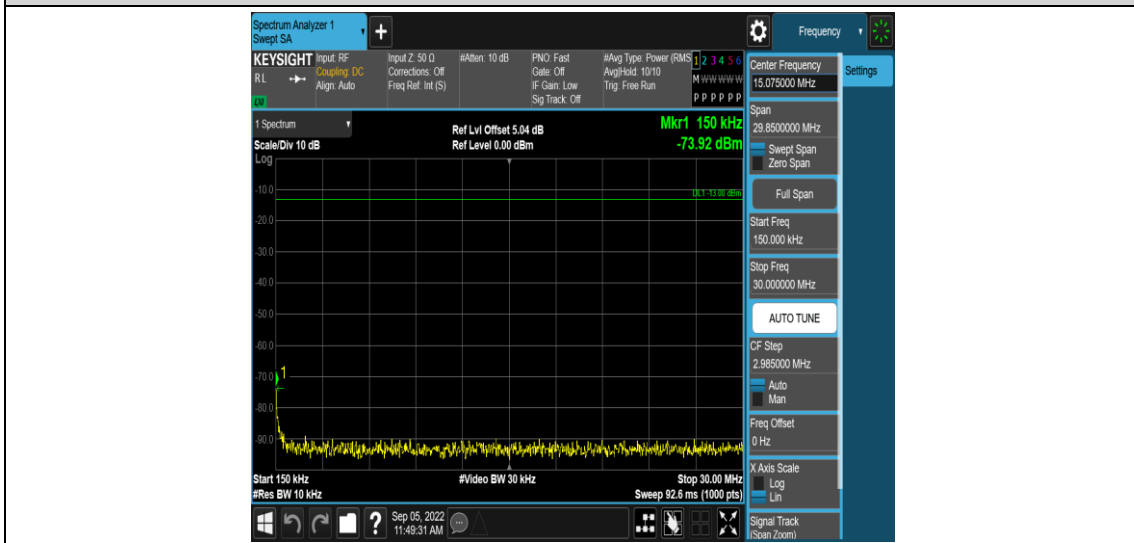

Band4-10MHz-QPSK-20000-1RB#0-Range3:30~1000MHz

Band4-10MHz-QPSK-20000-1RB#0-Range4:1000~2000MHz

Band4-10MHz-QPSK-20000-1RB#0-Range5:2000~20000MHz

Band4-10MHz-QPSK-20175-1RB#0-Range1:0.009~0.15MHz

Band4-10MHz-QPSK-20175-1RB#0-Range2:0.15~30MHz

Band4-10MHz-QPSK-20175-1RB#0-Range3:30~1000MHz

Band4-10MHz-QPSK-20175-1RB#0-Range4:1000~2000MHz

Band4-10MHz-QPSK-20175-1RB#0-Range5:2000~20000MHz

Band4-10MHz-QPSK-20350-1RB#0-Range1:0.009~0.15MHz

Band4-10MHz-QPSK-20350-1RB#0-Range2:0.15~30MHz