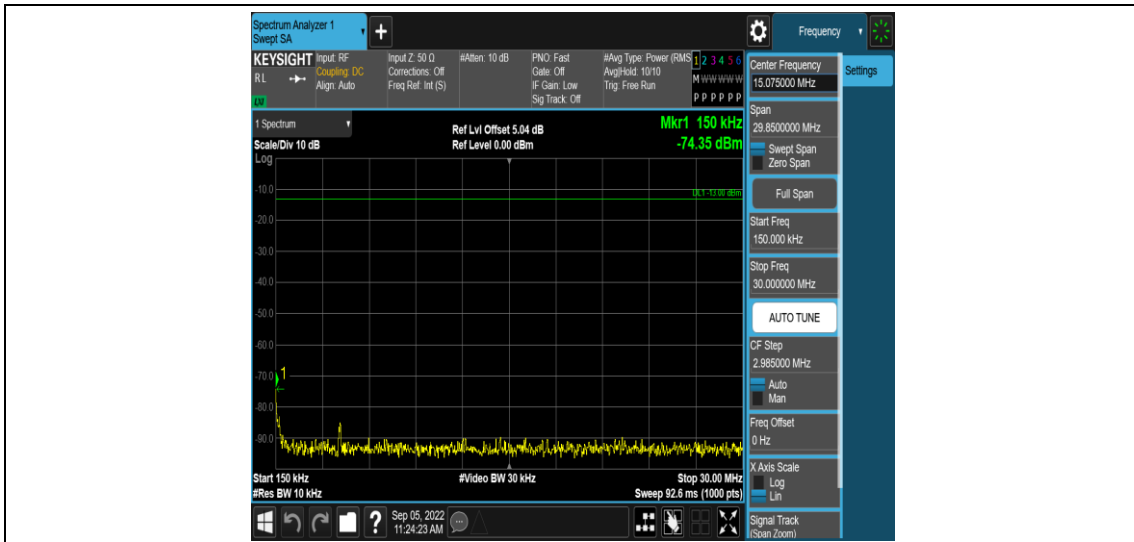

Band4-5MHz-QPSK-20175-1RB#0-Range3:30~1000MHz

Band4-5MHz-QPSK-20175-1RB#0-Range4:1000~2000MHz

Band4-5MHz-QPSK-20175-1RB#0-Range5:2000~20000MHz

Band4-5MHz-QPSK-20375-1RB#0-Range1:0.009~0.15MHz

Band4-5MHz-QPSK-20375-1RB#0-Range2:0.15~30MHz

Band4-5MHz-QPSK-20375-1RB#0-Range3:30~1000MHz

Band4-5MHz-QPSK-20375-1RB#0-Range4:1 000~2000MHz

Band4-5MHz-QPSK-20375-1RB#0-Range5:2000~20000MHz

Band4-5MHz-16QAM-19975-1RB#0-Range1:0.009~0.15MHz

Band4-5MHz-16QAM-19975-1RB#0-Range2:0.15~30MHz

Band4-5MHz-16QAM-19975-1RB#0-Range3:30~100MHz

Band4-5MHz-16QAM-19975-1RB#0-Range4:1000~2000MHz

Band4-5MHz-16QAM-19975-1RB#0-Range5:2000~20000MHz

Band4-5MHz-16QAM-20175-1RB#0-Range1:0.009~0.15MHz

Band4-5MHz-16QAM-20175-1RB#0-Range2:0.15~30MHz

Band4-5MHz-16QAM-20175-1RB#0-Range3:30~1000MHz

Band4-5MHz-16QAM-20175-1RB#0-Range4:1000~2000MHz

Band4-5MHz-16QAM-20175-1RB#0-Range5:2000~20000MHz

Band4-5MHz-16QAM-20375-1RB#0-Range1:0.009~0.15MHz

Band4-5MHz-16QAM-20375-1RB#0-Range2:0.15~30MHz