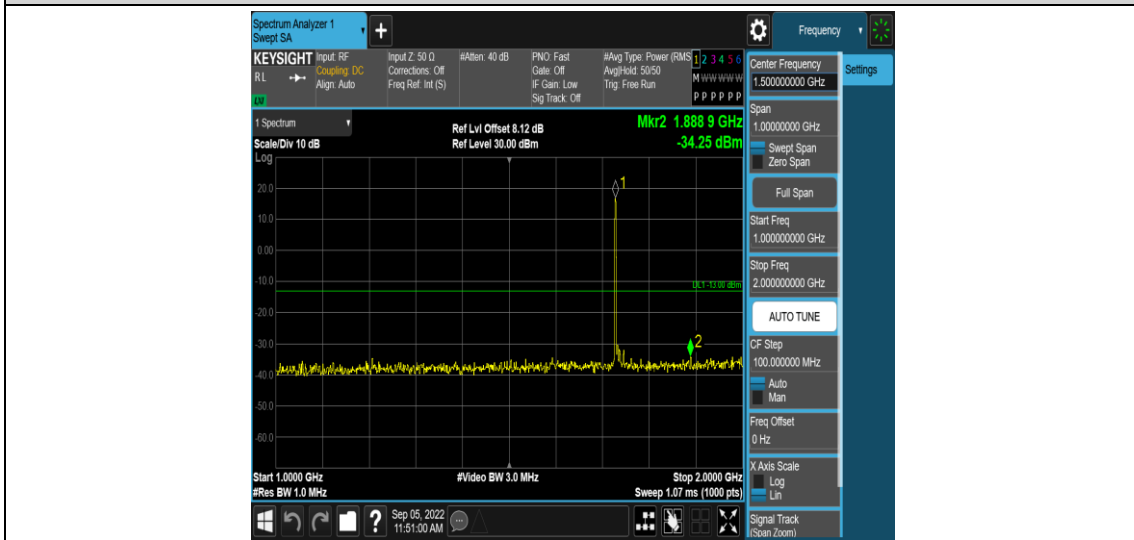

Band4-10MHz-16QAM-20000-1RB#0-Range3:30~1000MHz

Band4-10MHz-16QAM-20000-1RB#0-Range4:1000~2000MHz

Band4-10MHz-16QAM-2000-1RB#0-Range5:2000~20000MHz

Band4-10MHz-16QAM-20175-1RB#0-Range1:0.009~0.15MHz

Band4-10MHz-16QAM-20175-1RB#0-Range2:0.15~30MHz

Band4-10MHz-16QAM-20175-1RB#0-Range3:30~1000MHz

Band4-10MHz-16QAM-20175-1RB#0-Range4:1000~2000MHz

Band4-10MHz-16QAM-20175-1RB#0-Range5:2000~20000MHz

Band4-10MHz-16QAM-20350-1RB#0-Range1:0.009~0.15MHz

Band4-10MHz-16QAM-20350-1RB#0-Range2:0.15~30MHz