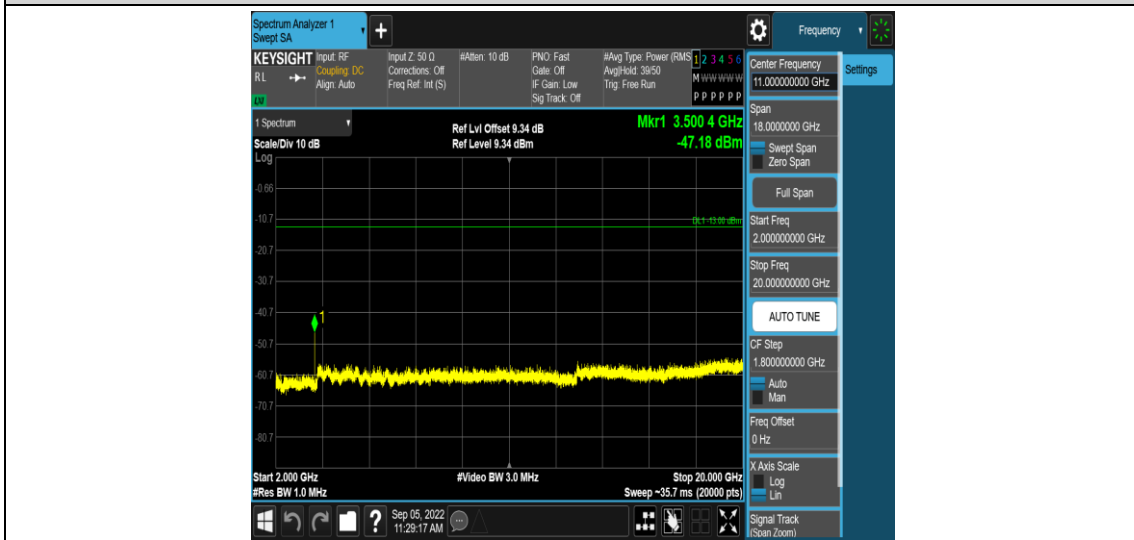

Band4-5MHz-16QAM-20375-1RB#0-Range4:1000~2000MHz

Band4-5MHz-16QAM-20375-1RB#0-Range5:2000~20000MHz