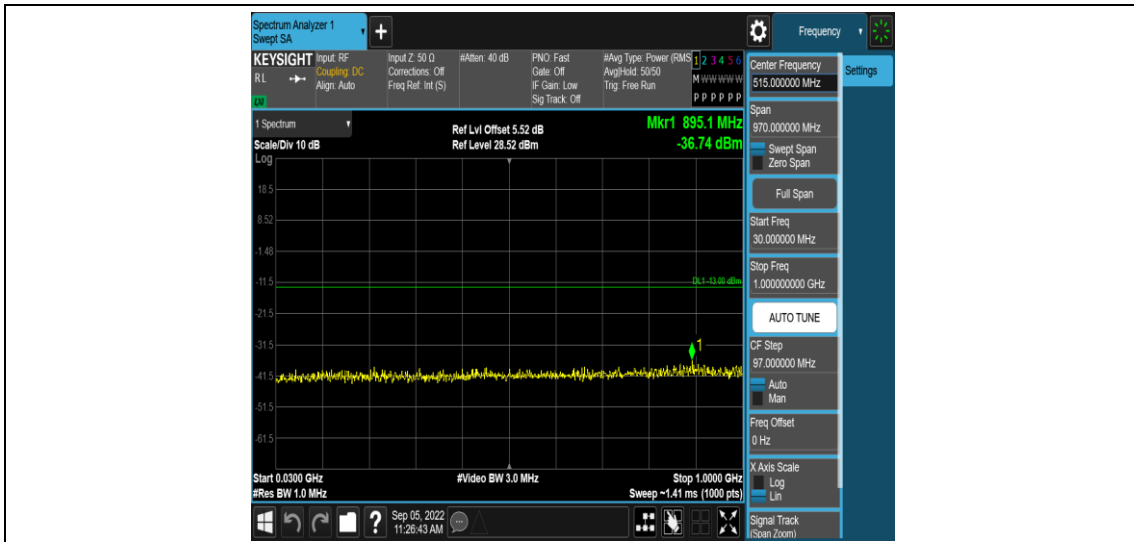

Band4-5MHz-16QAM-19975-1RB#0-Range3:30~100MHz

Band4-5MHz-16QAM-19975-1RB#0-Range4:1000~2000MHz

Band4-5MHz-16QAM-19975-1RB#0-Range5:2000~20000MHz

Band4-5MHz-16QAM-20175-1RB#0-Range1:0.009~0.15MHz

Band4-5MHz-16QAM-20175-1RB#0-Range2:0.15~30MHz