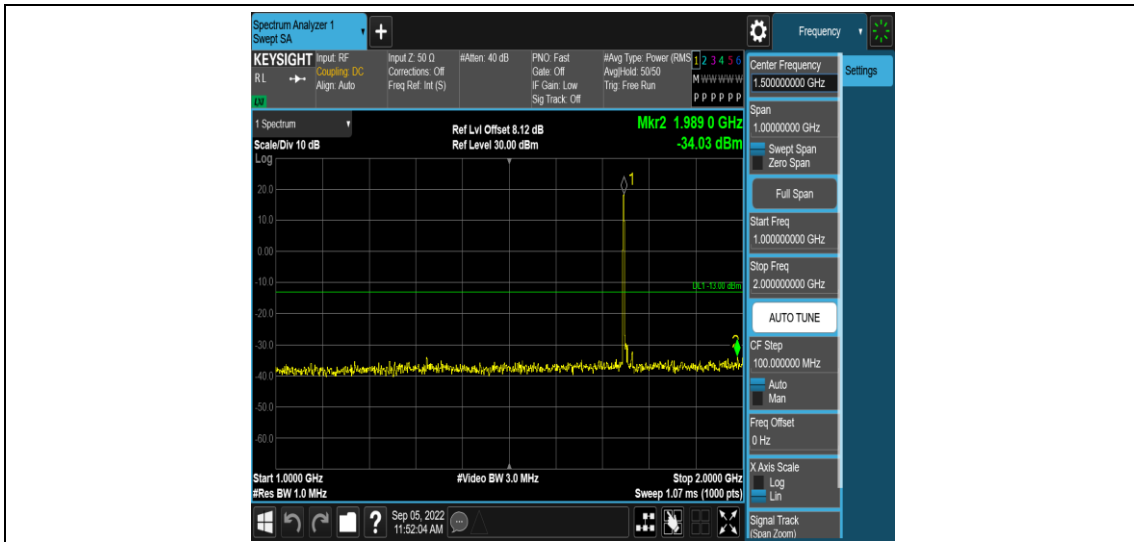

Band4-10MHz-QPSK-20350-1RB#0-Range3:30~1000MHz

Band4-10MHz-QPSK-20350-1RB#0-Range4:1000~2000MHz