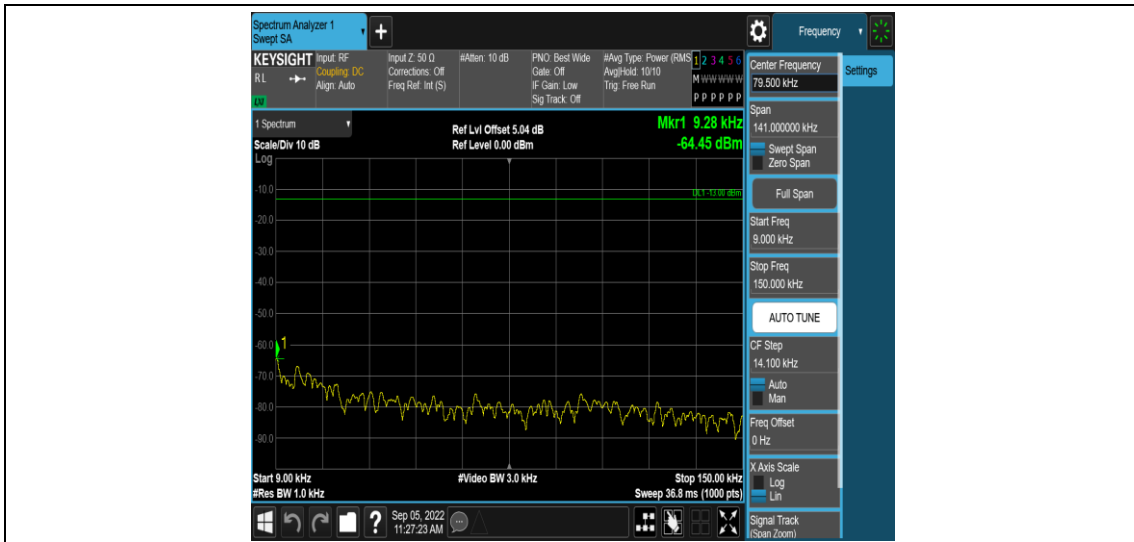

Band4-5MHz-QPSK-20175-1RB#0-Range3:30~1000MHz

Band4-5MHz-QPSK-20175-1RB#0-Range4:1000~2000MHz

Band4-5MHz-QPSK-20175-1RB#0-Range5:2000~20000MHz

Band4-5MHz-QPSK-20375-1RB#0-Range1:0.009~0.15MHz

Band4-5MHz-QPSK-20375-1RB#0-Range2:0.15~30MHz

Band4-5MHz-QPSK-20375-1RB#0-Range3:30~1000MHz

Band4-5MHz-QPSK-20375-1RB#0-Range4:1 000~2000MHz

Band4-5MHz-QPSK-20375-1RB#0-Range5:2000~20000MHz

Band4-5MHz-16QAM-19975-1RB#0-Range1:0.009~0.15MHz

Band4-5MHz-16QAM-19975-1RB#0-Range2:0.15~30MHz