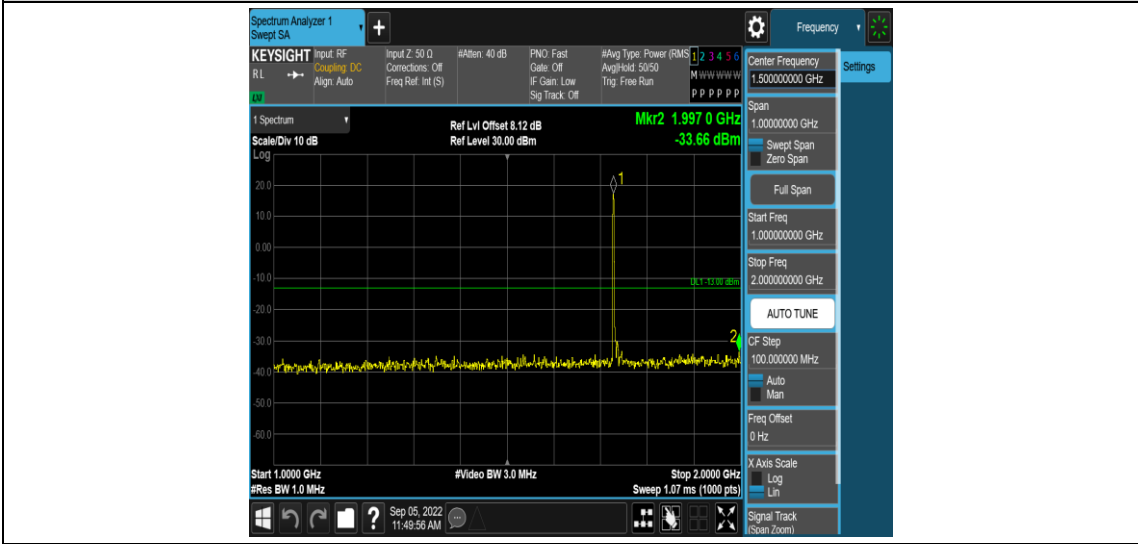

Band4-10MHz-QPSK-20000-1RB#0-Range3:30~1000MHz

Band4-10MHz-QPSK-20000-1RB#0-Range4:1000~2000MHz

Band4-10MHz-QPSK-20000-1RB#0-Range5:2000~20000MHz

Band4-10MHz-QPSK-20175-1RB#0-Range1:0.009~0.15MHz

Band4-10MHz-QPSK-20175-1RB#0-Range2:0.15~30MHz

Band4-10MHz-QPSK-20175-1RB#0-Range3:30~1000MHz

Band4-10MHz-QPSK-20175-1RB#0-Range4:1000~2000MHz

Band4-10MHz-QPSK-20175-1RB#0-Range5:2000~20000MHz

Band4-10MHz-QPSK-20350-1RB#0-Range1:0.009~0.15MHz

Band4-10MHz-QPSK-20350-1RB#0-Range2:0.15~30MHz