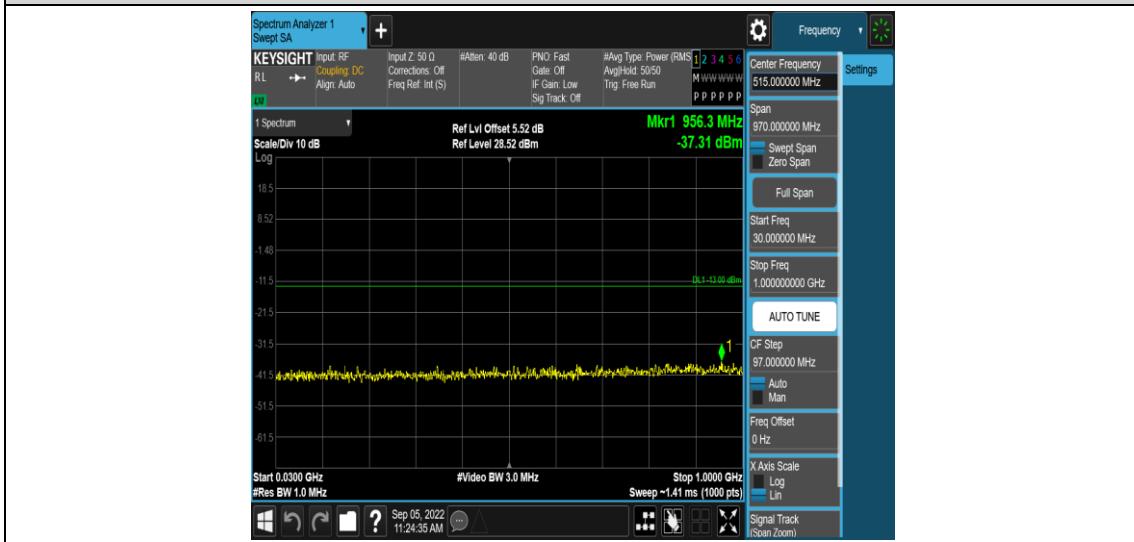

Band4-5MHz-QPSK-20375-1RB#0-Range3:30~1000MHz

Band4-5MHz-QPSK-20375-1RB#0-Range4:1 000~2000MHz

Band4-5MHz-QPSK-20375-1RB#0-Range5:2000~20000MHz

Band4-5MHz-16QAM-19975-1RB#0-Range1:0.009~0.15MHz

Band4-5MHz-16QAM-19975-1RB#0-Range2:0.15~30MHz

Band4-5MHz-16QAM-19975-1RB#0-Range3:30~100MHz

Band4-5MHz-16QAM-19975-1RB#0-Range4:1000~2000MHz

Band4-5MHz-16QAM-19975-1RB#0-Range5:2000~20000MHz

Band4-5MHz-16QAM-20175-1RB#0-Range1:0.009~0.15MHz

Band4-5MHz-16QAM-20175-1RB#0-Range2:0.15~30MHz