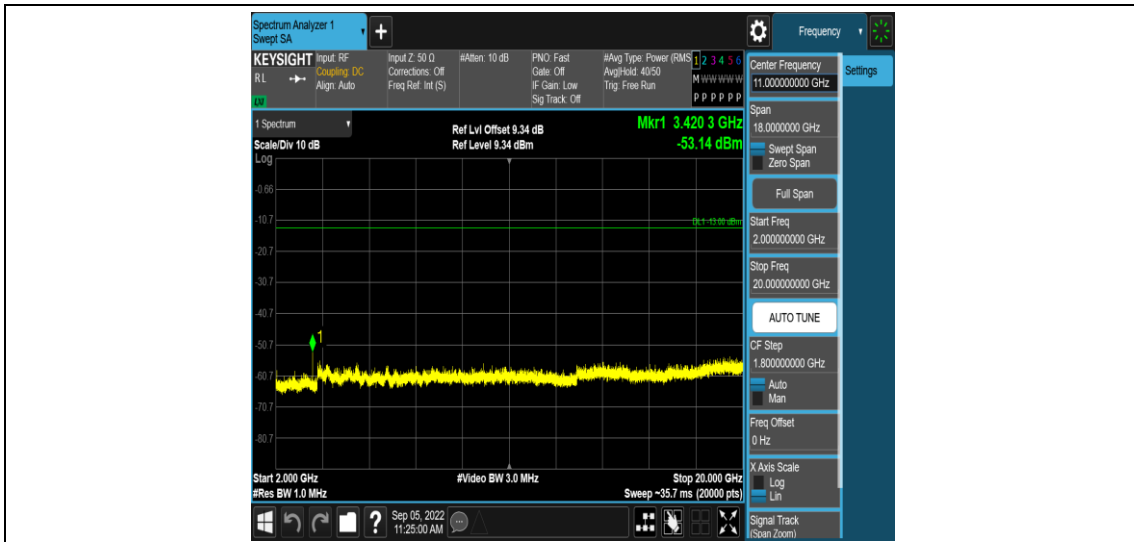

Band4-5MHz-QPSK-20375-1RB#0-Range3:30~1000MHz

Band4-5MHz-QPSK-20375-1RB#0-Range4:1 000~2000MHz

Band4-5MHz-QPSK-20375-1RB#0-Range5:2000~20000MHz

Band4-5MHz-16QAM-19975-1RB#0-Range1:0.009~0.15MHz

Band4-5MHz-16QAM-19975-1RB#0-Range2:0.15~30MHz

Band4-5MHz-16QAM-19975-1RB#0-Range3:30~100MHz

Band4-5MHz-16QAM-19975-1RB#0-Range4:1000~2000MHz

Band4-5MHz-16QAM-19975-1RB#0-Range5:2000~20000MHz

Band4-5MHz-16QAM-20175-1RB#0-Range1:0.009~0.15MHz

Band4-5MHz-16QAM-20175-1RB#0-Range2:0.15~30MHz