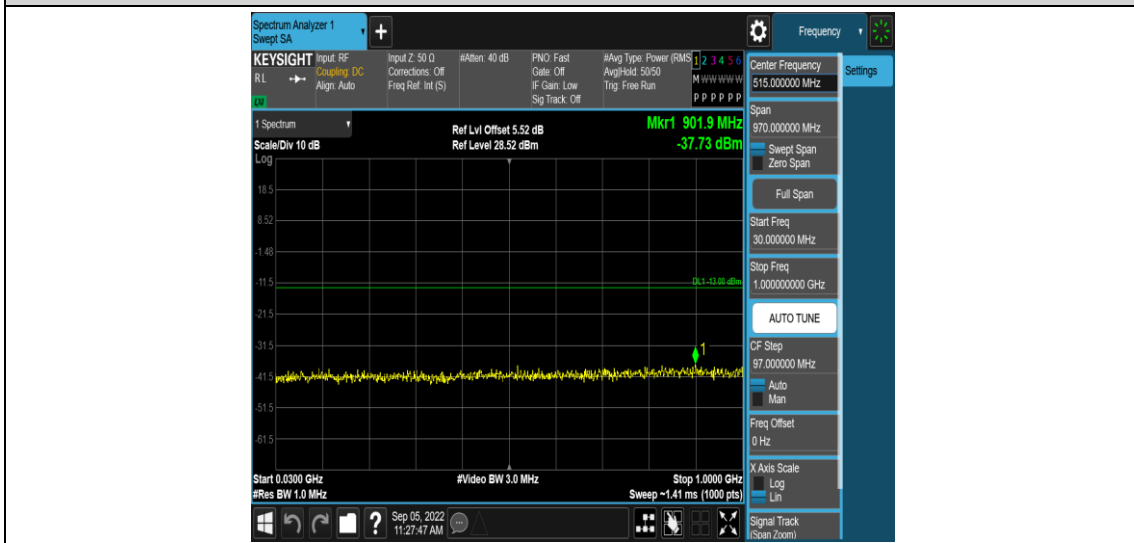

Band4-5MHz-QPSK-20175-1RB#0-Range3:30~1000MHz

Band4-5MHz-QPSK-20175-1RB#0-Range4:1000~2000MHz

Band4-5MHz-QPSK-20175-1RB#0-Range5:2000~20000MHz

Band4-5MHz-QPSK-20375-1RB#0-Range1:0.009~0.15MHz

Band4-5MHz-QPSK-20375-1RB#0-Range2:0.15~30MHz

Band4-5MHz-QPSK-20375-1RB#0-Range3:30~1000MHz

Band4-5MHz-QPSK-20375-1RB#0-Range4:1 000~2000MHz

Band4-5MHz-QPSK-20375-1RB#0-Range5:2000~20000MHz

Band4-5MHz-16QAM-19975-1RB#0-Range1:0.009~0.15MHz

Band4-5MHz-16QAM-19975-1RB#0-Range2:0.15~30MHz