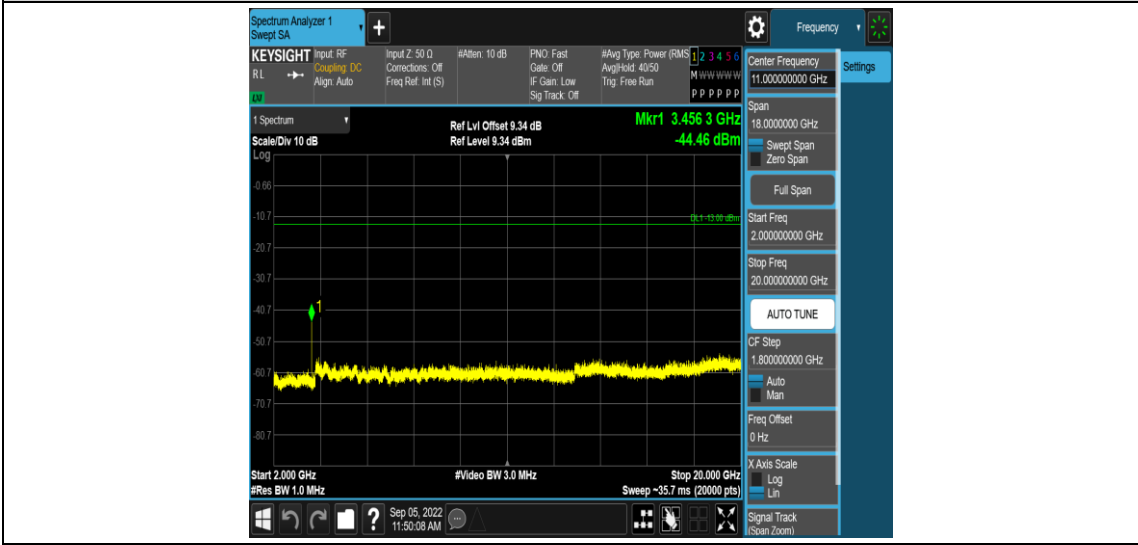

Band4-10MHz-QPSK-20175-1RB#0-Range4:1000~2000MHz

Band4-10MHz-QPSK-20175-1RB#0-Range5:2000~20000MHz