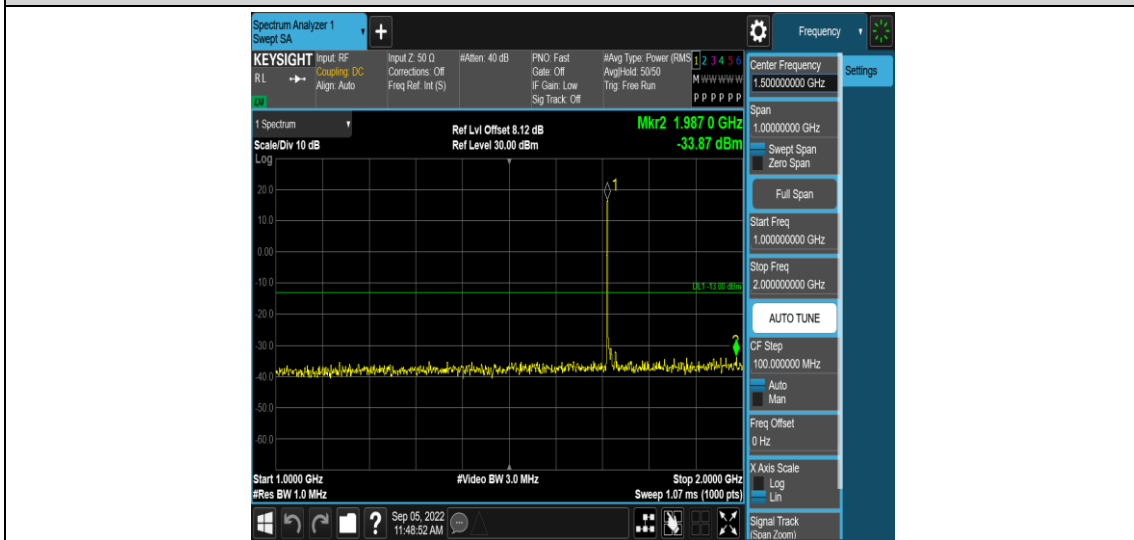

Band4-10MHz-QPSK-20350-1RB#0-Range3:30~1000MHz

Band4-10MHz-QPSK-20350-1RB#0-Range4:1000~2000MHz

Band4-10MHz-QPSK-20350-1RB#0-Range5:2000~20000MHz

Band4-10MHz-16QAM-20000-1RB#0-Range1:0.009~0.15MHz

Band4-10MHz-16QAM-20000-1RB#0-Range2:0.15~30MHz

Band4-10MHz-16QAM-20000-1RB#0-Range3:30~1000MHz

Band4-10MHz-16QAM-20000-1RB#0-Range4:1000~2000MHz

Band4-10MHz-16QAM-2000-1RB#0-Range5:2000~20000MHz

Band4-10MHz-16QAM-20175-1RB#0-Range1:0.009~0.15MHz

Band4-10MHz-16QAM-20175-1RB#0-Range2:0.15~30MHz