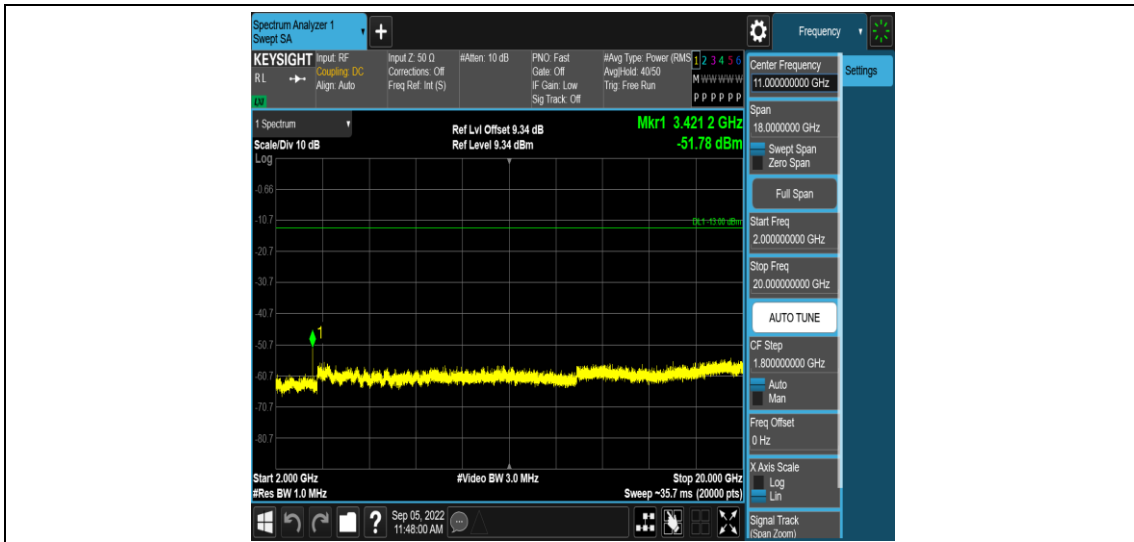

Band4-10MHz-QPSK-20000-1RB#0-Range4:1000~2000MHz

Band4-10MHz-QPSK-20000-1RB#0-Range5:2000~20000MHz