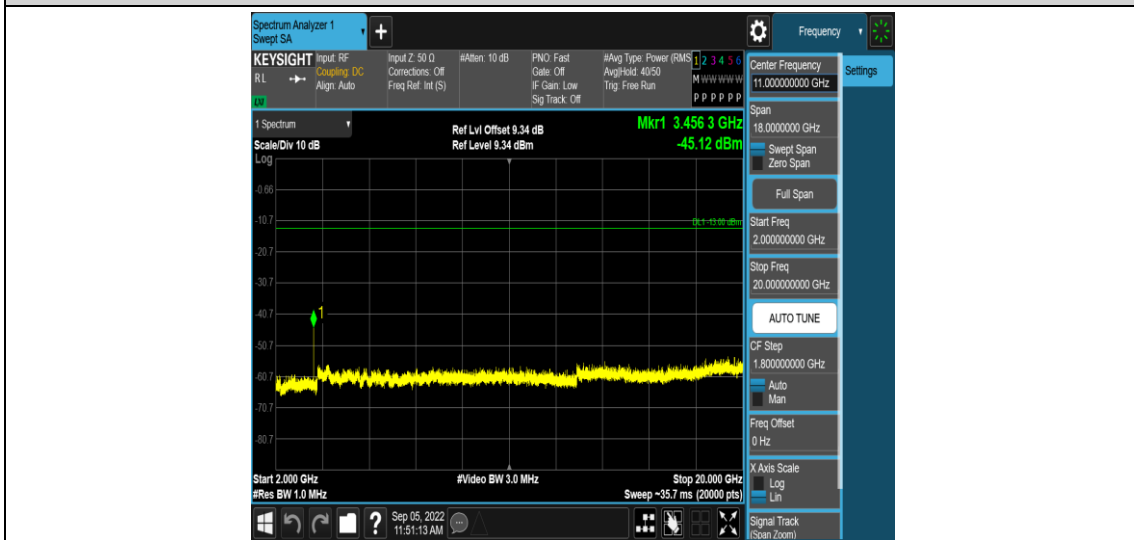

Band4-10MHz-16QAM-20000-1RB#0-Range3:30~1000MHz

Band4-10MHz-16QAM-20000-1RB#0-Range4:1000~2000MHz

Band4-10MHz-16QAM-2000-1RB#0-Range5:2000~20000MHz

Band4-10MHz-16QAM-20175-1RB#0-Range1:0.009~0.15MHz

Band4-10MHz-16QAM-20175-1RB#0-Range2:0.15~30MHz

Band4-10MHz-16QAM-20175-1RB#0-Range3:30~1000MHz

Band4-10MHz-16QAM-20175-1RB#0-Range4:1000~2000MHz

Band4-10MHz-16QAM-20175-1RB#0-Range5:2000~20000MHz

Band4-10MHz-16QAM-20350-1RB#0-Range1:0.009~0.15MHz

Band4-10MHz-16QAM-20350-1RB#0-Range2:0.15~30MHz