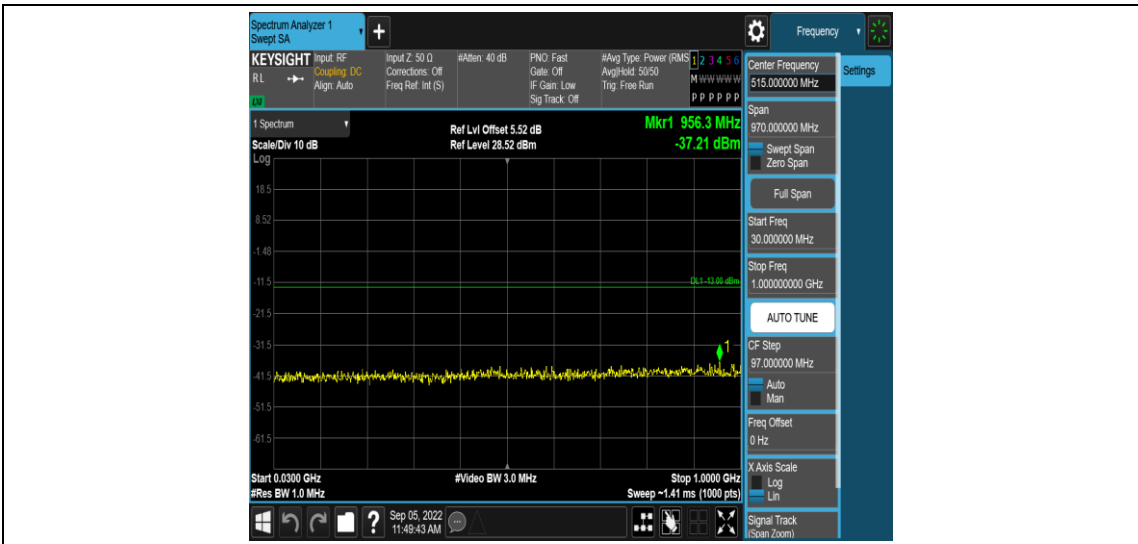

Band4-10MHz-QPSK-20000-1RB#0-Range3:30~1000MHz

Band4-10MHz-QPSK-20000-1RB#0-Range4:1000~2000MHz

Band4-10MHz-QPSK-20000-1RB#0-Range5:2000~20000MHz

Band4-10MHz-QPSK-20175-1RB#0-Range1:0.009~0.15MHz

Band4-10MHz-QPSK-20175-1RB#0-Range2:0.15~30MHz