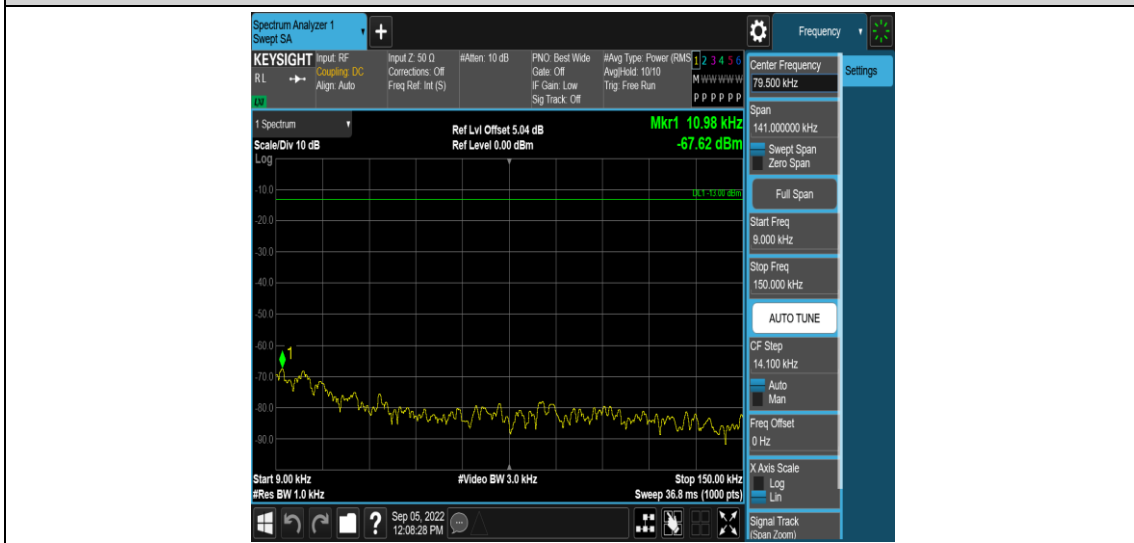

Band4-10MHz-16QAM-20000-1RB#0-Range3:30~1000MHz

Band4-10MHz-16QAM-20000-1RB#0-Range4:1000~2000MHz

Band4-10MHz-16QAM-2000-1RB#0-Range5:2000~20000MHz

Band4-10MHz-16QAM-20175-1RB#0-Range1:0.009~0.15MHz

Band4-10MHz-16QAM-20175-1RB#0-Range2:0.15~30MHz

Band4-10MHz-16QAM-20175-1RB#0-Range3:30~1000MHz

Band4-10MHz-16QAM-20175-1RB#0-Range4:1000~2000MHz

Band4-10MHz-16QAM-20175-1RB#0-Range5:2000~20000MHz

Band4-10MHz-16QAM-20350-1RB#0-Range1:0.009~0.15MHz

Band4-10MHz-16QAM-20350-1RB#0-Range2:0.15~30MHz

Band4-10MHz-16QAM-20350-1RB#0-Range3:30~1000MHz

Band4-10MHz-16QAM-20350-1RB#0-Range4: 1000~2000MHz

Band4-10MHz-16QAM-20350-1RB#0-Range5:2000~20000MHz

Band4-15MHz-QPSK-20025-1RB#0-Range1:0.009~0.15MHz

Band4-15MHz-QPSK-2025-1RB#0-Range2:0.15~30MHz