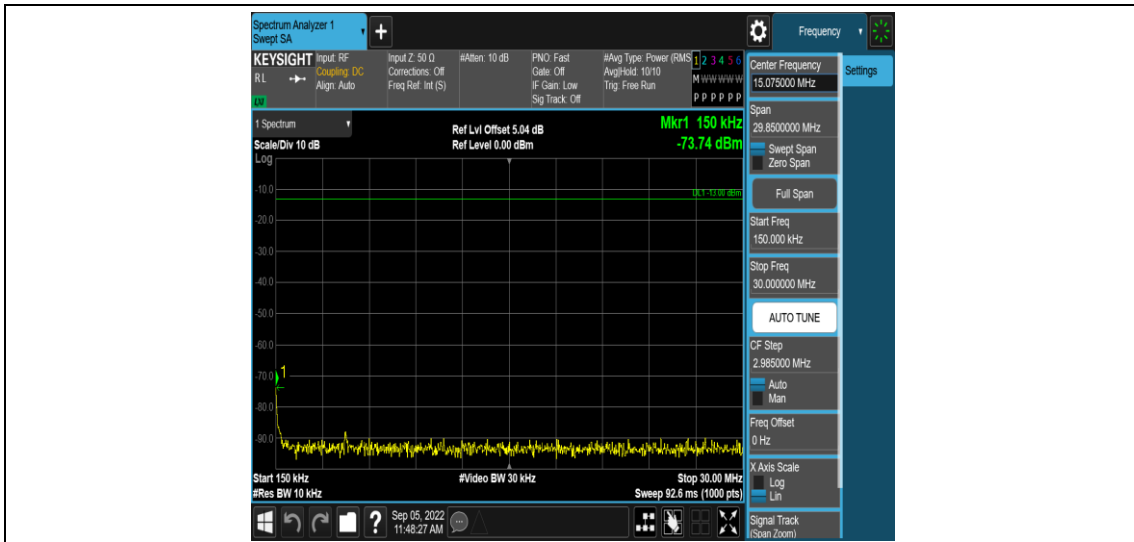

Band4-10MHz-QPSK-20350-1RB#0-Range3:30~1000MHz

Band4-10MHz-QPSK-20350-1RB#0-Range4:1000~2000MHz

Band4-10MHz-QPSK-20350-1RB#0-Range5:2000~20000MHz

Band4-10MHz-16QAM-20000-1RB#0-Range1:0.009~0.15MHz

Band4-10MHz-16QAM-20000-1RB#0-Range2:0.15~30MHz

Band4-10MHz-16QAM-20000-1RB#0-Range3:30~1000MHz

Band4-10MHz-16QAM-20000-1RB#0-Range4:1000~2000MHz

Band4-10MHz-16QAM-2000-1RB#0-Range5:2000~20000MHz

Band4-10MHz-16QAM-20175-1RB#0-Range1:0.009~0.15MHz

Band4-10MHz-16QAM-20175-1RB#0-Range2:0.15~30MHz