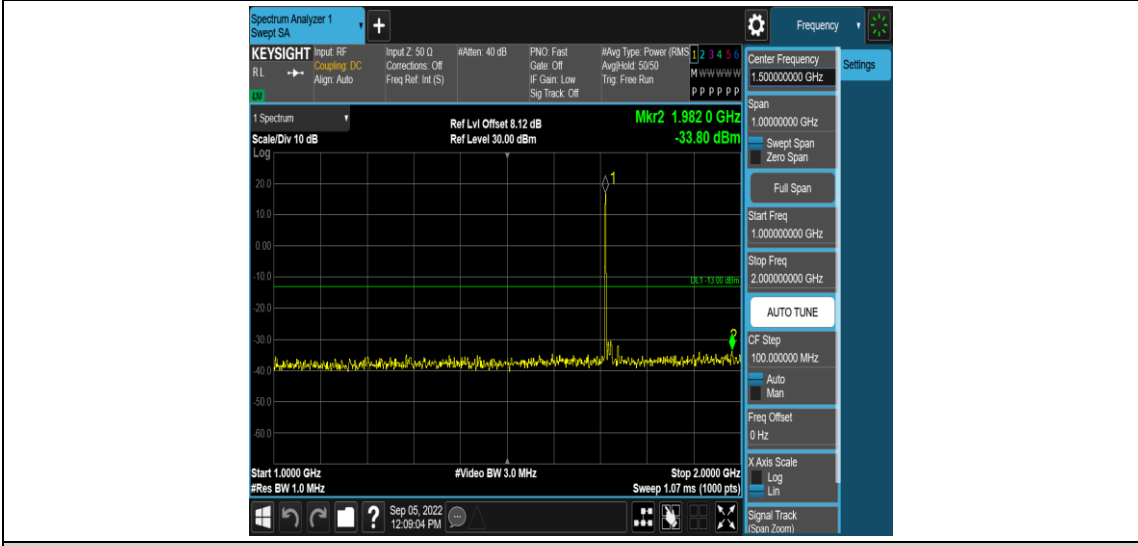

Band4-10MHz-16QAM-20350-1RB#0-Range3:30~1000MHz

Band4-10MHz-16QAM-20350-1RB#0-Range4: 1000~2000MHz

Band4-10MHz-16QAM-20350-1RB#0-Range5:2000~20000MHz

Band4-15MHz-QPSK-20025-1RB#0-Range1:0.009~0.15MHz

Band4-15MHz-QPSK-2025-1RB#0-Range2:0.15~30MHz

Band4-15MHz-QPSK-2025-1RB#0-Range3:30~1000MHz

Band4-15MHz-QPSK-2025-1RB#0-Range4:1000~2000MHz