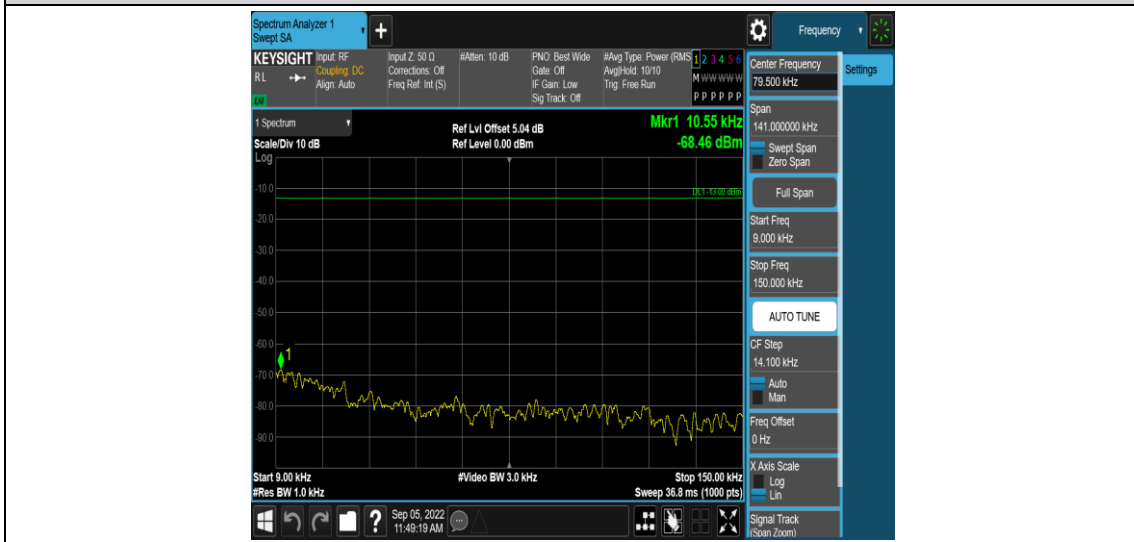

Band4-5MHz-16QAM-20375-1RB#0-Range3:30~1000MHz

Band4-5MHz-16QAM-20375-1RB#0-Range4:1000~2000MHz

Band4-5MHz-16QAM-20375-1RB#0-Range5:2000~20000MHz

Band4-10MHz-QPSK-20000-1RB#0-Range1:0.009~0.15MHz

Band4-10MHz-QPSK-20000-1RB#0-Range2:0.15~30MHz

Band4-10MHz-QPSK-20000-1RB#0-Range3:30~1000MHz

Band4-10MHz-QPSK-20000-1RB#0-Range4:1000~2000MHz

Band4-10MHz-QPSK-20000-1RB#0-Range5:2000~20000MHz

Band4-10MHz-QPSK-20175-1RB#0-Range1:0.009~0.15MHz

Band4-10MHz-QPSK-20175-1RB#0-Range2:0.15~30MHz