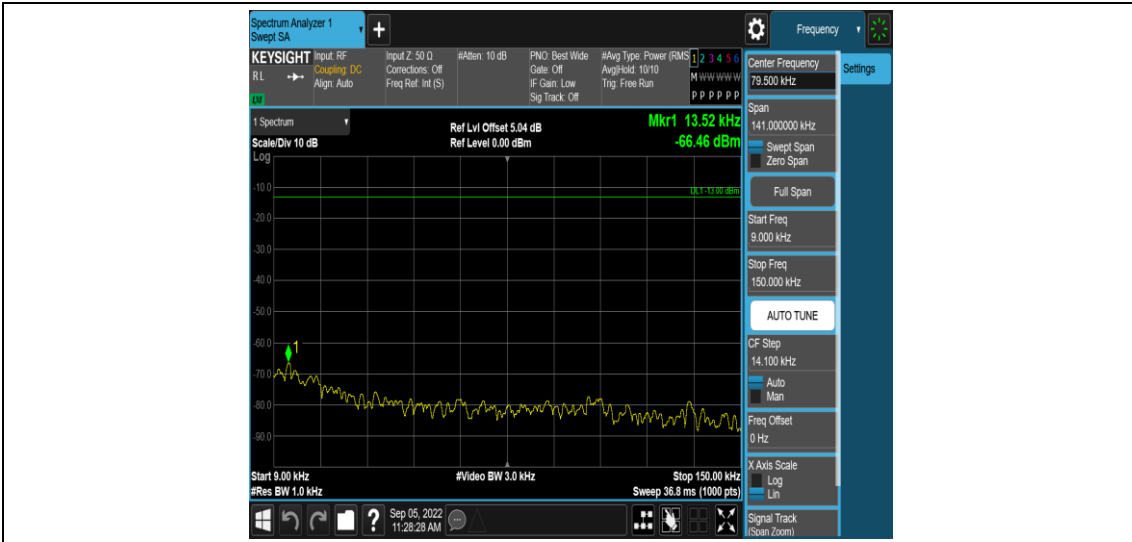

Band4-5MHz-16QAM-19975-1RB#0-Range3:30~100MHz

Band4-5MHz-16QAM-19975-1RB#0-Range4:1000~2000MHz

Band4-5MHz-16QAM-19975-1RB#0-Range5:2000~20000MHz

Band4-5MHz-16QAM-20175-1RB#0-Range1:0.009~0.15MHz

Band4-5MHz-16QAM-20175-1RB#0-Range2:0.15~30MHz

Band4-5MHz-16QAM-20175-1RB#0-Range3:30~1000MHz

Band4-5MHz-16QAM-20175-1RB#0-Range4:1000~2000MHz

Band4-5MHz-16QAM-20175-1RB#0-Range5:2000~20000MHz

Band4-5MHz-16QAM-20375-1RB#0-Range1:0.009~0.15MHz

Band4-5MHz-16QAM-20375-1RB#0-Range2:0.15~30MHz