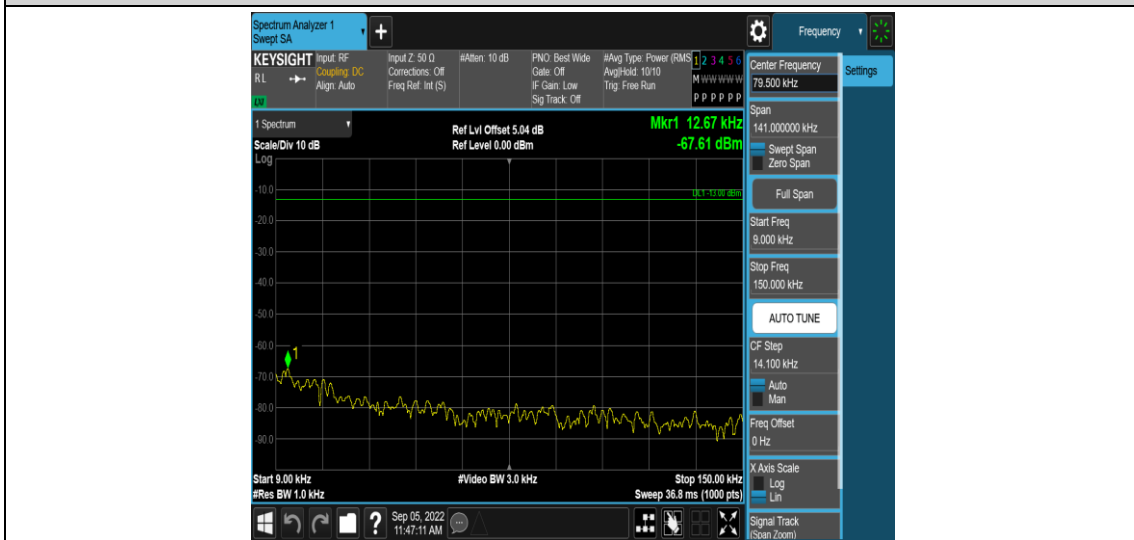

Band4-5MHz-16QAM-19975-1RB#0-Range3:30~100MHz

Band4-5MHz-16QAM-19975-1RB#0-Range4:1000~2000MHz

Band4-5MHz-16QAM-19975-1RB#0-Range5:2000~20000MHz

Band4-5MHz-16QAM-20175-1RB#0-Range1:0.009~0.15MHz

Band4-5MHz-16QAM-20175-1RB#0-Range2:0.15~30MHz

Band4-5MHz-16QAM-20175-1RB#0-Range3:30~1000MHz

Band4-5MHz-16QAM-20175-1RB#0-Range4:1000~2000MHz

Band4-5MHz-16QAM-20175-1RB#0-Range5:2000~20000MHz

Band4-5MHz-16QAM-20375-1RB#0-Range1:0.009~0.15MHz

Band4-5MHz-16QAM-20375-1RB#0-Range2:0.15~30MHz

Band4-5MHz-16QAM-20375-1RB#0-Range3:30~1000MHz

Band4-5MHz-16QAM-20375-1RB#0-Range4:1000~2000MHz

Band4-5MHz-16QAM-20375-1RB#0-Range5:2000~20000MHz

Band4-10MHz-QPSK-20000-1RB#0-Range1:0.009~0.15MHz

Band4-10MHz-QPSK-20000-1RB#0-Range2:0.15~30MHz