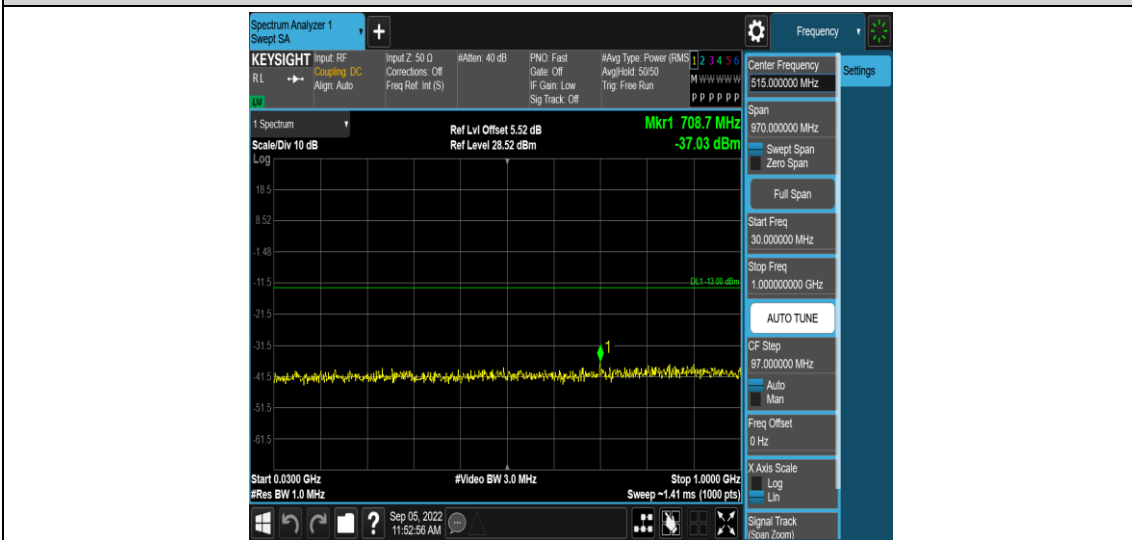

Band4-10MHz-16QAM-20000-1RB#0-Range3:30~1000MHz

Band4-10MHz-16QAM-20000-1RB#0-Range4:1000~2000MHz

Band4-10MHz-16QAM-2000-1RB#0-Range5:2000~20000MHz

Band4-10MHz-16QAM-20175-1RB#0-Range1:0.009~0.15MHz

Band4-10MHz-16QAM-20175-1RB#0-Range2:0.15~30MHz

Band4-10MHz-16QAM-20175-1RB#0-Range3:30~1000MHz

Band4-10MHz-16QAM-20175-1RB#0-Range4:1000~2000MHz

Band4-10MHz-16QAM-20175-1RB#0-Range5:2000~20000MHz

Band4-10MHz-16QAM-20350-1RB#0-Range1:0.009~0.15MHz

Band4-10MHz-16QAM-20350-1RB#0-Range2:0.15~30MHz

Band4-10MHz-16QAM-20350-1RB#0-Range3:30~1000MHz

Band4-10MHz-16QAM-20350-1RB#0-Range4: 1000~2000MHz

Band4-10MHz-16QAM-20350-1RB#0-Range5:2000~20000MHz

Band4-15MHz-QPSK-20025-1RB#0-Range1:0.009~0.15MHz

Band4-15MHz-QPSK-2025-1RB#0-Range2:0.15~30MHz