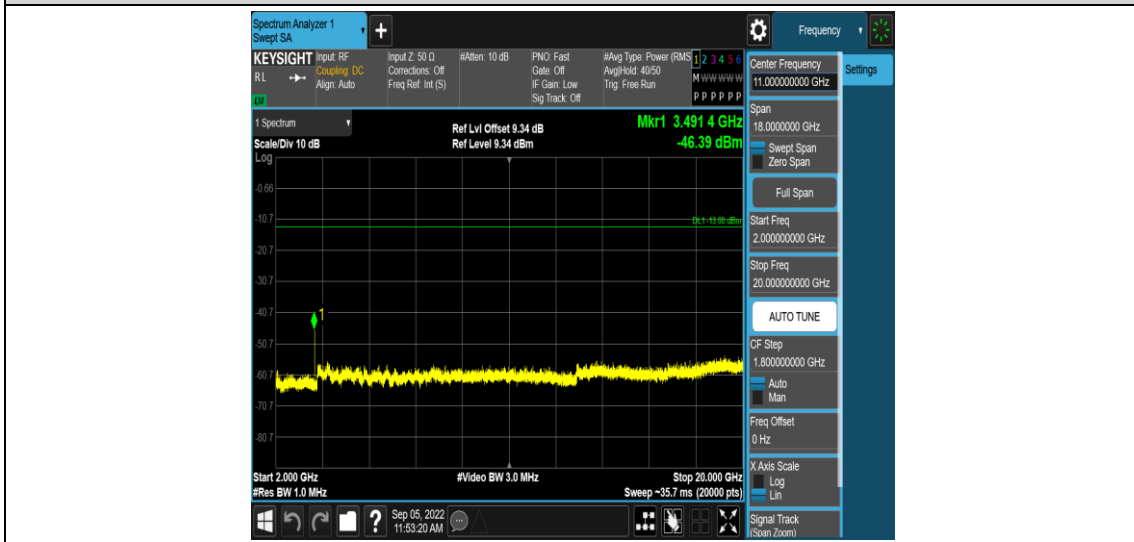

Band4-10MHz-16QAM-20350-1RB#0-Range4: 1000~2000MHz

Band4-10MHz-16QAM-20350-1RB#0-Range5:2000~20000MHz