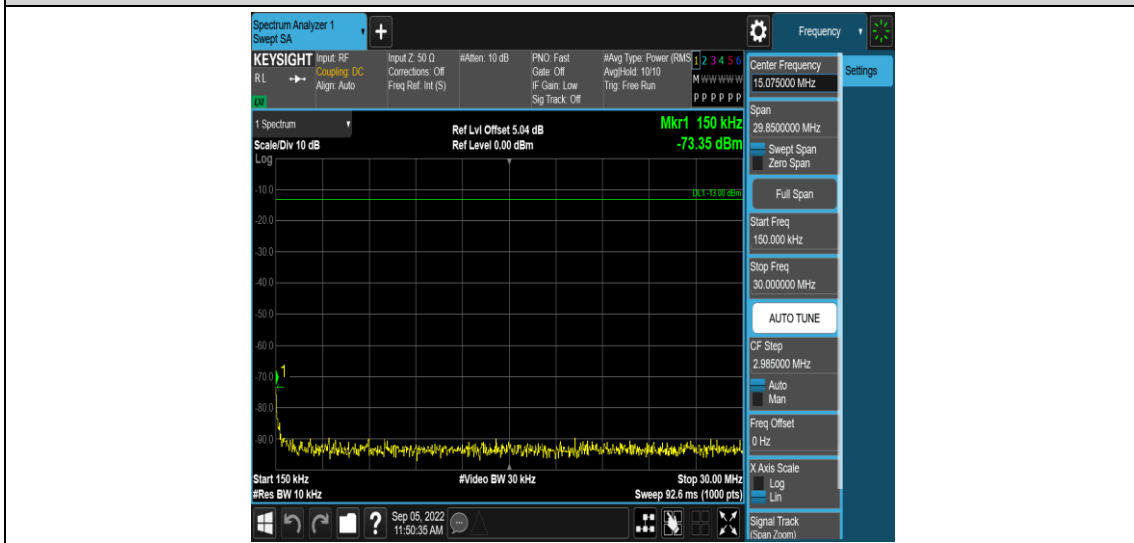

Band4-10MHz-16QAM-20000-1RB#0-Range3:30~1000MHz

Band4-10MHz-16QAM-20000-1RB#0-Range4:1000~2000MHz

Band4-10MHz-16QAM-2000-1RB#0-Range5:2000~20000MHz

Band4-10MHz-16QAM-20175-1RB#0-Range1:0.009~0.15MHz

Band4-10MHz-16QAM-20175-1RB#0-Range2:0.15~30MHz

Band4-10MHz-16QAM-20175-1RB#0-Range3:30~1000MHz

Band4-10MHz-16QAM-20175-1RB#0-Range4:1000~2000MHz

Band4-10MHz-16QAM-20175-1RB#0-Range5:2000~20000MHz

Band4-10MHz-16QAM-20350-1RB#0-Range1:0.009~0.15MHz

Band4-10MHz-16QAM-20350-1RB#0-Range2:0.15~30MHz