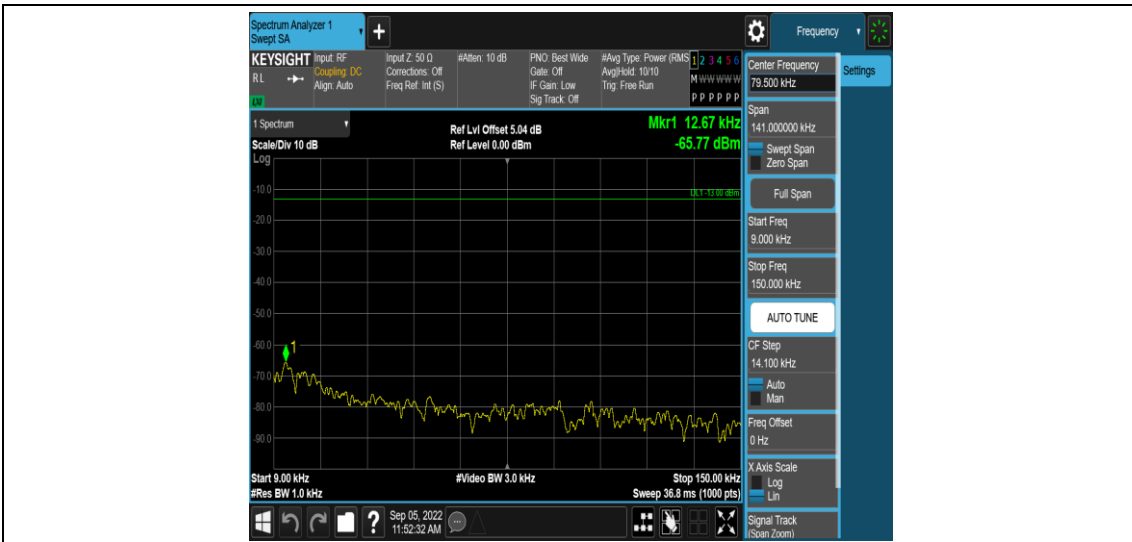

Band4-10MHz-16QAM-20000-1RB#0-Range3:30~1000MHz

Band4-10MHz-16QAM-20000-1RB#0-Range4:1000~2000MHz

Band4-10MHz-16QAM-2000-1RB#0-Range5:2000~20000MHz

Band4-10MHz-16QAM-20175-1RB#0-Range1:0.009~0.15MHz

Band4-10MHz-16QAM-20175-1RB#0-Range2:0.15~30MHz

Band4-10MHz-16QAM-20175-1RB#0-Range3:30~1000MHz

Band4-10MHz-16QAM-20175-1RB#0-Range4:1000~2000MHz

Band4-10MHz-16QAM-20175-1RB#0-Range5:2000~20000MHz

Band4-10MHz-16QAM-20350-1RB#0-Range1:0.009~0.15MHz

Band4-10MHz-16QAM-20350-1RB#0-Range2:0.15~30MHz

Band4-10MHz-16QAM-20350-1RB#0-Range3:30~1000MHz

Band4-10MHz-16QAM-20350-1RB#0-Range4: 1000~2000MHz

Band4-10MHz-16QAM-20350-1RB#0-Range5:2000~20000MHz

Band4-15MHz-QPSK-20025-1RB#0-Range1:0.009~0.15MHz

Band4-15MHz-QPSK-2025-1RB#0-Range2:0.15~30MHz