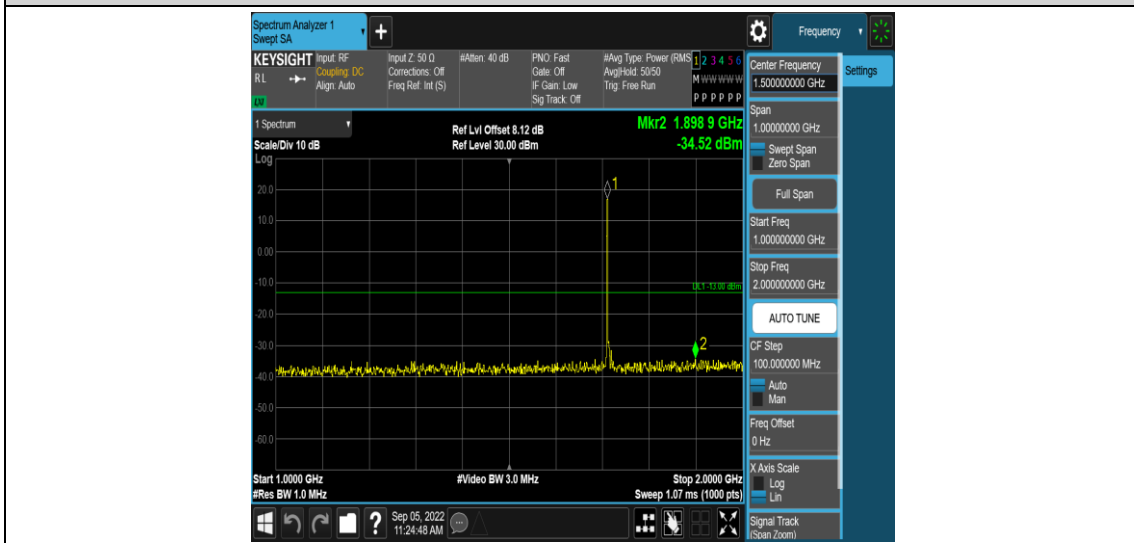

Band4-5MHz-QPSK-20375-1RB#0-Range3:30~1000MHz

Band4-5MHz-QPSK-20375-1RB#0-Range4:1 000~2000MHz

Band4-5MHz-QPSK-20375-1RB#0-Range5:2000~20000MHz

Band4-5MHz-16QAM-19975-1RB#0-Range1:0.009~0.15MHz

Band4-5MHz-16QAM-19975-1RB#0-Range2:0.15~30MHz

Band4-5MHz-16QAM-19975-1RB#0-Range3:30~100MHz

Band4-5MHz-16QAM-19975-1RB#0-Range4:1000~2000MHz

Band4-5MHz-16QAM-19975-1RB#0-Range5:2000~20000MHz

Band4-5MHz-16QAM-20175-1RB#0-Range1:0.009~0.15MHz

Band4-5MHz-16QAM-20175-1RB#0-Range2:0.15~30MHz