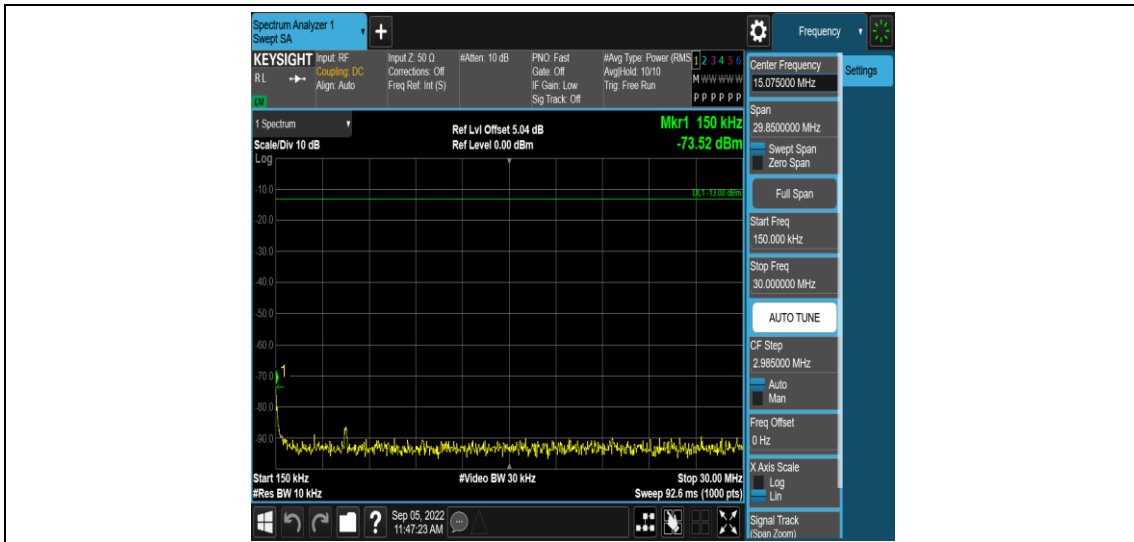

Band4-5MHz-16QAM-20375-1RB#0-Range3:30~1000MHz

Band4-5MHz-16QAM-20375-1RB#0-Range4:1000~2000MHz

Band4-5MHz-16QAM-20375-1RB#0-Range5:2000~20000MHz

Band4-10MHz-QPSK-20000-1RB#0-Range1:0.009~0.15MHz

Band4-10MHz-QPSK-20000-1RB#0-Range2:0.15~30MHz