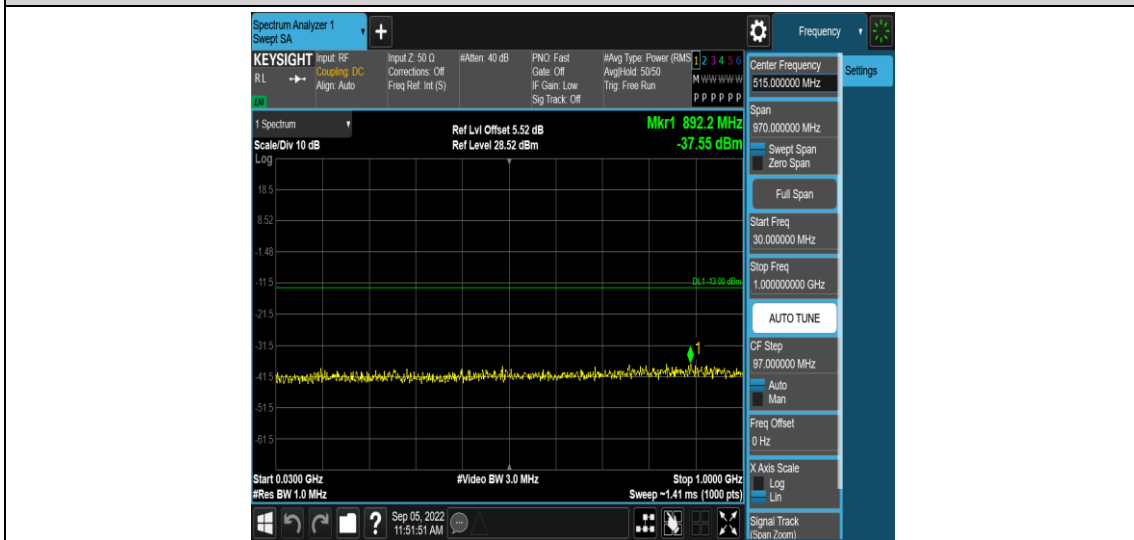

Band4-10MHz-QPSK-20175-1RB#0-Range3:30~1000MHz

Band4-10MHz-QPSK-20175-1RB#0-Range4:1000~2000MHz

Band4-10MHz-QPSK-20175-1RB#0-Range5:2000~20000MHz

Band4-10MHz-QPSK-20350-1RB#0-Range1:0.009~0.15MHz

Band4-10MHz-QPSK-20350-1RB#0-Range2:0.15~30MHz

Band4-10MHz-QPSK-20350-1RB#0-Range3:30~1000MHz

Band4-10MHz-QPSK-20350-1RB#0-Range4:1000~2000MHz

Band4-10MHz-QPSK-20350-1RB#0-Range5:2000~20000MHz

Band4-10MHz-16QAM-20000-1RB#0-Range1:0.009~0.15MHz

Band4-10MHz-16QAM-20000-1RB#0-Range2:0.15~30MHz