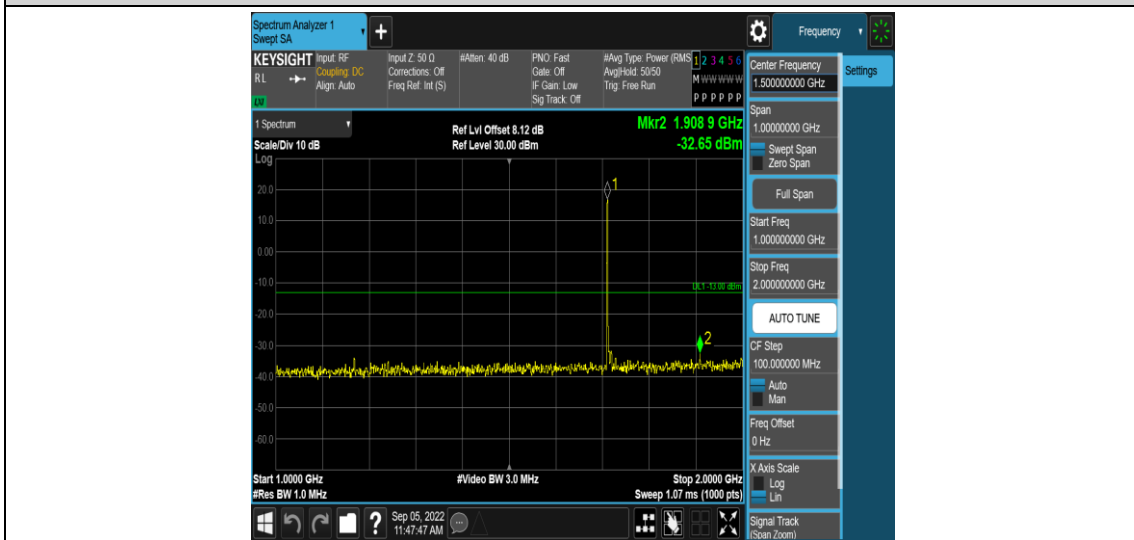

Band4-5MHz-16QAM-20375-1RB#0-Range3:30~1000MHz

Band4-5MHz-16QAM-20375-1RB#0-Range4:1000~2000MHz

Band4-5MHz-16QAM-20375-1RB#0-Range5:2000~20000MHz

Band4-10MHz-QPSK-20000-1RB#0-Range1:0.009~0.15MHz

Band4-10MHz-QPSK-20000-1RB#0-Range2:0.15~30MHz

Band4-10MHz-QPSK-20000-1RB#0-Range3:30~1000MHz

Band4-10MHz-QPSK-20000-1RB#0-Range4:1000~2000MHz

Band4-10MHz-QPSK-20000-1RB#0-Range5:2000~20000MHz

Band4-10MHz-QPSK-20175-1RB#0-Range1:0.009~0.15MHz

Band4-10MHz-QPSK-20175-1RB#0-Range2:0.15~30MHz