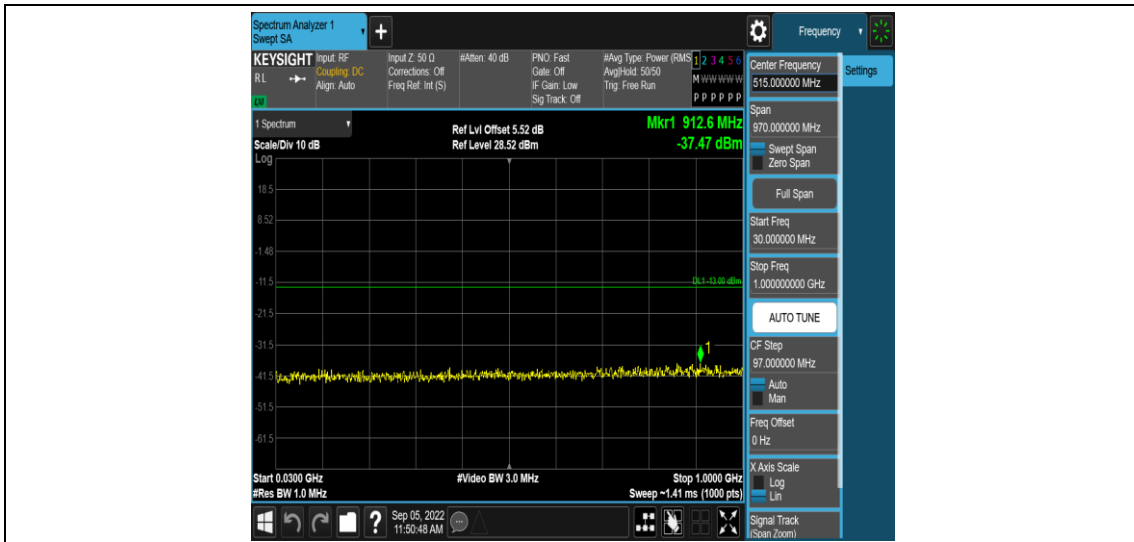

Band4-10MHz-16QAM-20000-1RB#0-Range3:30~1000MHz

Band4-10MHz-16QAM-20000-1RB#0-Range4:1000~2000MHz

Band4-10MHz-16QAM-2000-1RB#0-Range5:2000~20000MHz

Band4-10MHz-16QAM-20175-1RB#0-Range1:0.009~0.15MHz

Band4-10MHz-16QAM-20175-1RB#0-Range2:0.15~30MHz

Band4-10MHz-16QAM-20175-1RB#0-Range3:30~1000MHz

Band4-10MHz-16QAM-20175-1RB#0-Range4:1000~2000MHz

Band4-10MHz-16QAM-20175-1RB#0-Range5:2000~20000MHz

Band4-10MHz-16QAM-20350-1RB#0-Range1:0.009~0.15MHz

Band4-10MHz-16QAM-20350-1RB#0-Range2:0.15~30MHz