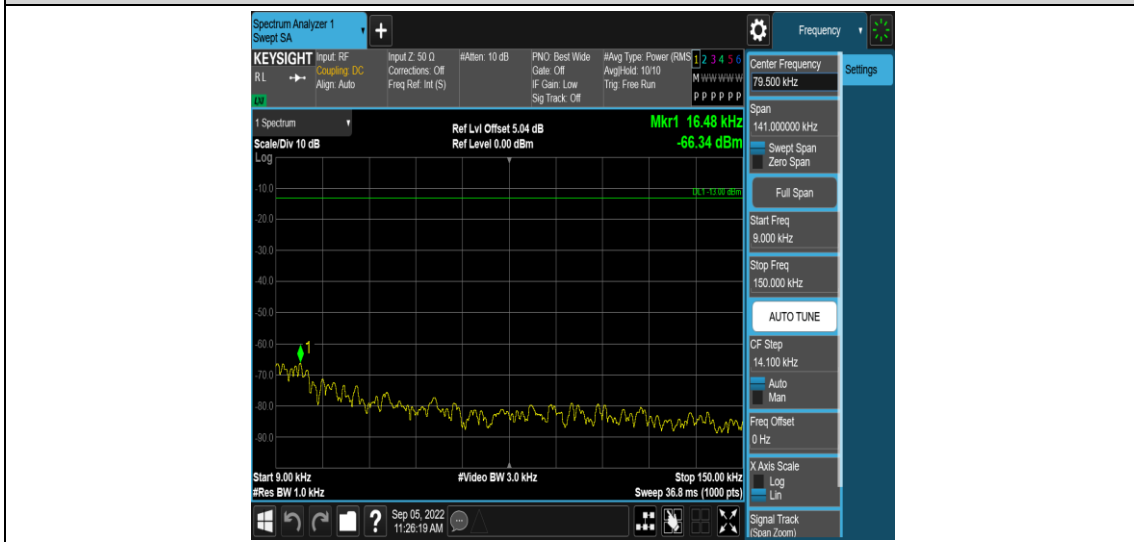

Band4-5MHz-QPSK-20175-1RB#0-Range3:30~1000MHz

Band4-5MHz-QPSK-20175-1RB#0-Range4:1000~2000MHz

Band4-5MHz-QPSK-20175-1RB#0-Range5:2000~20000MHz

Band4-5MHz-QPSK-20375-1RB#0-Range1:0.009~0.15MHz

Band4-5MHz-QPSK-20375-1RB#0-Range2:0.15~30MHz

Band4-5MHz-QPSK-20375-1RB#0-Range3:30~1000MHz

Band4-5MHz-QPSK-20375-1RB#0-Range4:1 000~2000MHz

Band4-5MHz-QPSK-20375-1RB#0-Range5:2000~20000MHz

Band4-5MHz-16QAM-19975-1RB#0-Range1:0.009~0.15MHz

Band4-5MHz-16QAM-19975-1RB#0-Range2:0.15~30MHz

Band4-5MHz-16QAM-19975-1RB#0-Range3:30~100MHz

Band4-5MHz-16QAM-19975-1RB#0-Range4:1000~2000MHz

Band4-5MHz-16QAM-19975-1RB#0-Range5:2000~20000MHz

Band4-5MHz-16QAM-20175-1RB#0-Range1:0.009~0.15MHz

Band4-5MHz-16QAM-20175-1RB#0-Range2:0.15~30MHz

Band4-5MHz-16QAM-20175-1RB#0-Range3:30~1000MHz

Band4-5MHz-16QAM-20175-1RB#0-Range4:1000~2000MHz

Band4-5MHz-16QAM-20175-1RB#0-Range5:2000~20000MHz

Band4-5MHz-16QAM-20375-1RB#0-Range1:0.009~0.15MHz

Band4-5MHz-16QAM-20375-1RB#0-Range2:0.15~30MHz