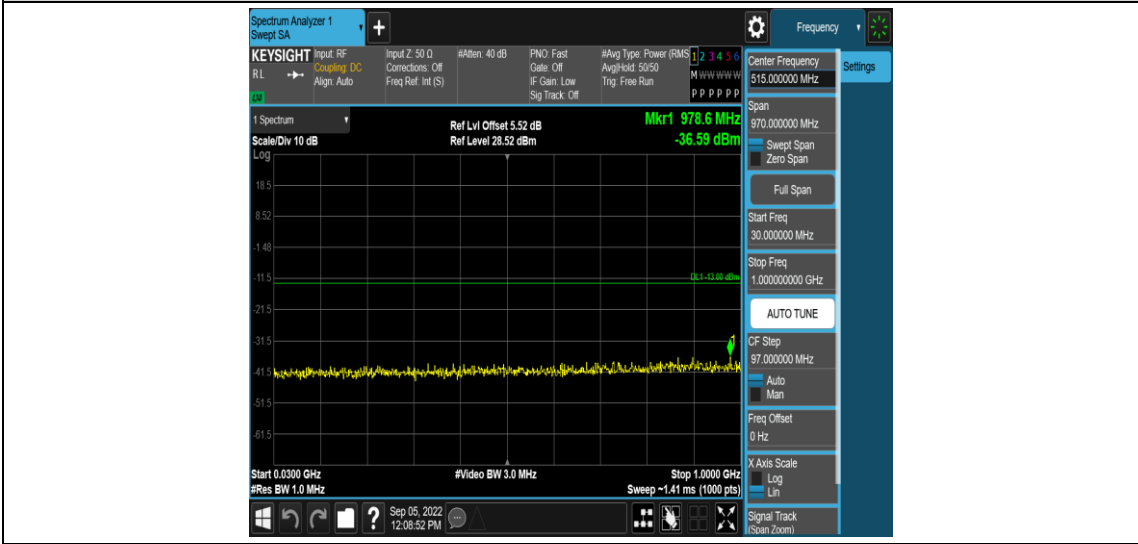

Band4-10MHz-16QAM-20350-1RB#0-Range3:30~1000MHz

Band4-10MHz-16QAM-20350-1RB#0-Range4: 1000~2000MHz

Band4-10MHz-16QAM-20350-1RB#0-Range5:2000~20000MHz

Band4-15MHz-QPSK-20025-1RB#0-Range1:0.009~0.15MHz

Band4-15MHz-QPSK-2025-1RB#0-Range2:0.15~30MHz