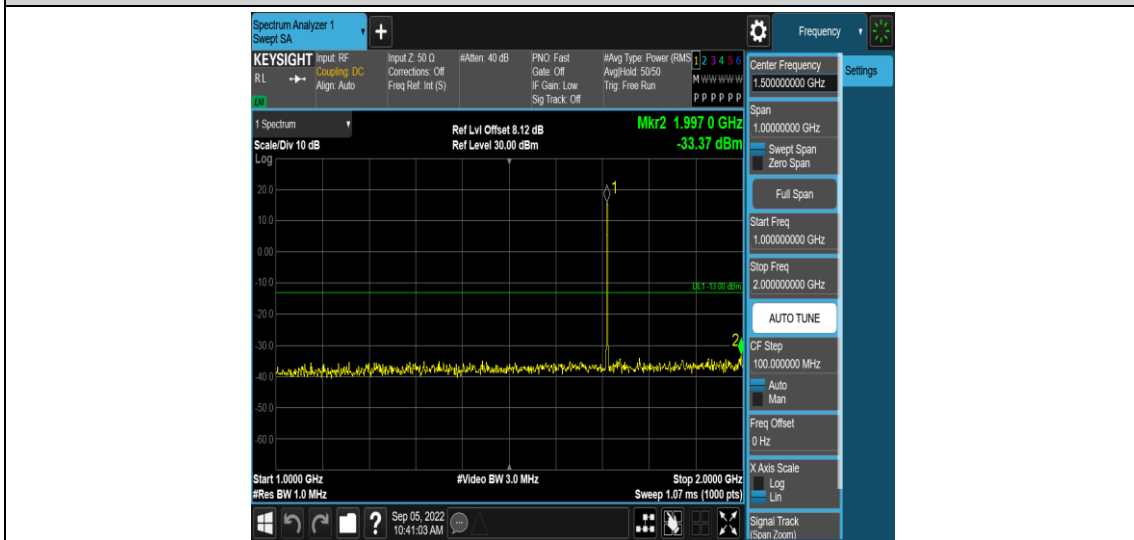

Band4-1.4MHz-QPSK-20393-1RB#0-Range1:0.009~0.15MHz

Band4-1.4MHz-QPSK-20393-1RB#0-Range2:0.15~30MHz

Band4-1.4MHz-QPSK-20393-1RB#0-Range3:30~1000MHz

Band4-1.4MHz-QPSK-20393-1RB#0-Range4:1000~2000MHz

Band4-1.4MHz-QPSK-20393-1RB#0-Range5:2000~20000MHz

Band4-1.4MHz-16QAM-19957-1RB#0-Range1:0.009~0.15MHz

Band4-1.4MHz-16QAM-19957-1RB#0-Range2:0.15~30MHz

Band4-1.4MHz-16QAM-19957-1RB#0-Range3:30~1000MHz

Band4-1.4MHz-16QAM-19957-1RB#0-Range4:1000~2000MHz

Band4-1.4MHz-16QAM-19957-1RB#0-Range5:2000~20000MHz

Band4-1.4MHz-16QAM-20175-1RB#0-Range1:0.009~0.15MHz

Band4-1.4MHz-16QAM-20175-1RB#0-Range2:0.15~30MHz

Band4-1.4MHz-16QAM-20175-1RB#0-Range3:30~1000MHz

Band4-1.4MHz-16QAM-20175-1RB#0-Range4:1000~2000MHz

Band4-1.4MHz-16QAM-20175-1RB#0-Range5:2000~20000MHz