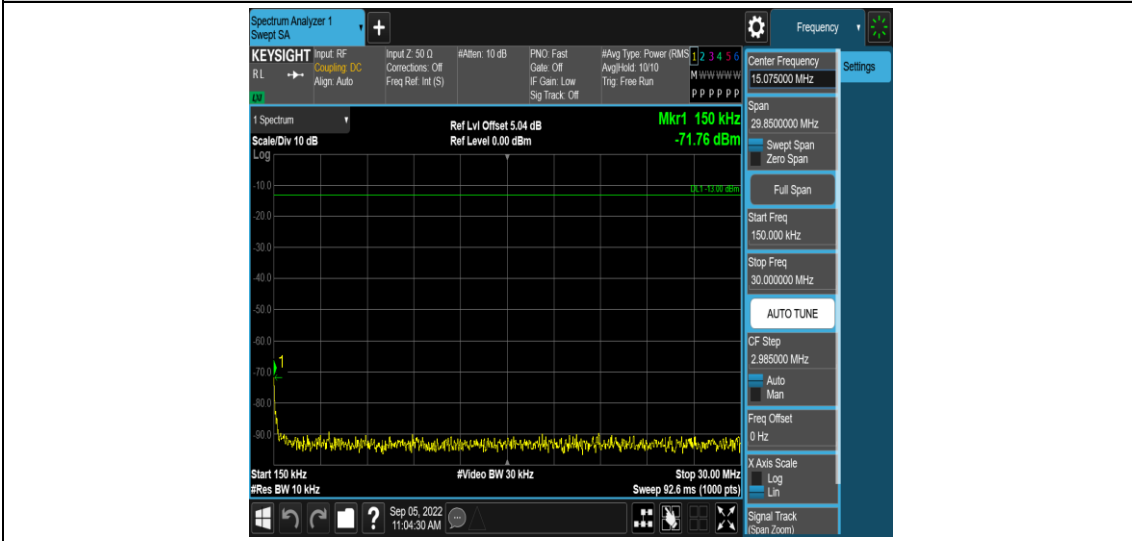

Band4-3MHz-QPSK-20385-1RB#0-Range1:0.009~0.15MHz

Band4-3MHz-QPSK-20385-1RB#0-Range2:0.15~30MHz