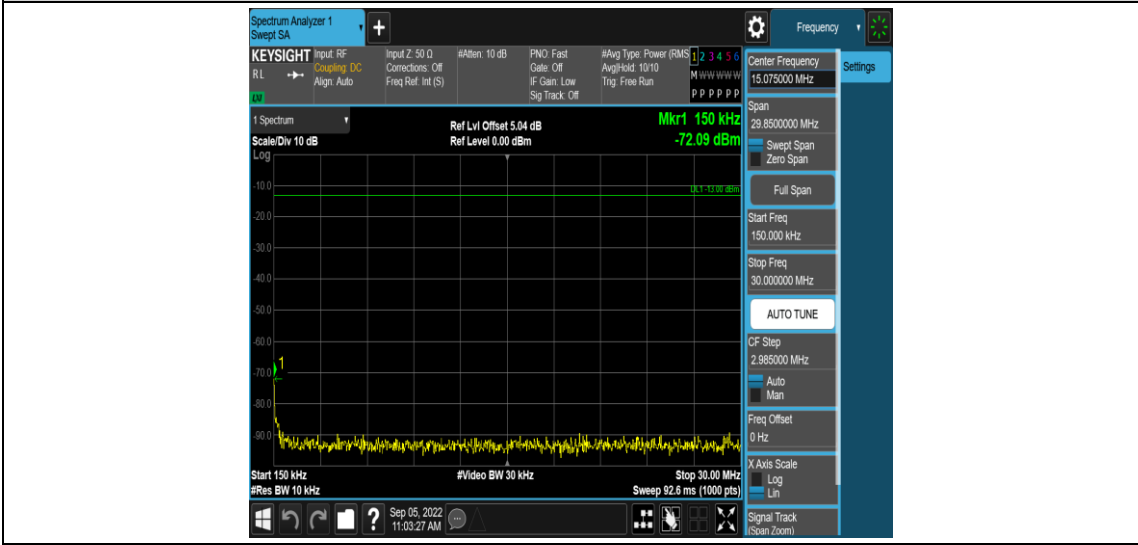

Band4-3MHz-16QAM-20175-1RB#0-Range1:0.009~0.15MHz

Band4-3MHz-16QAM-20175-1RB#0-Range2:0.15~30MHz