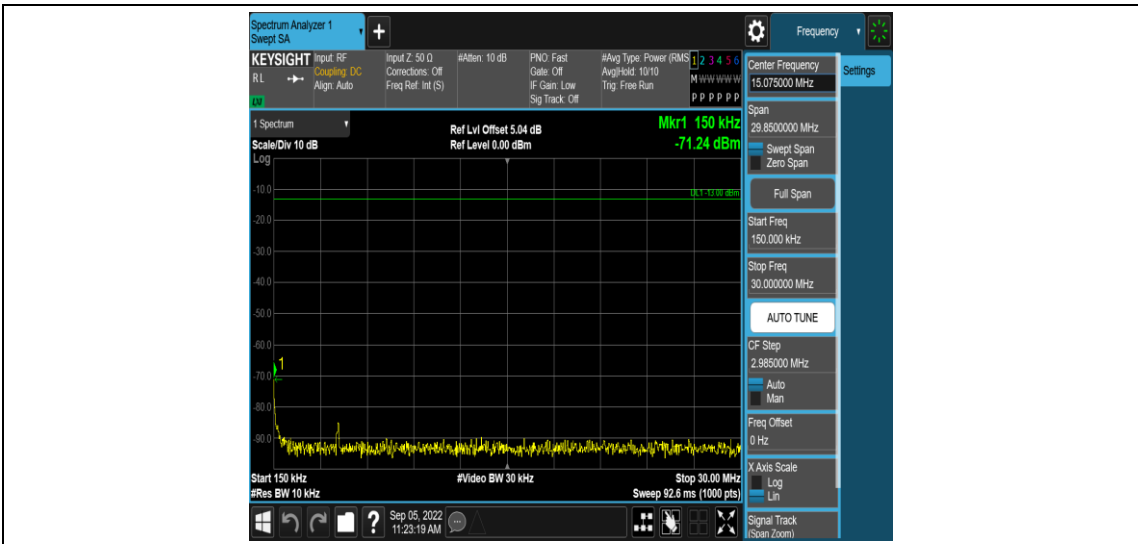

Band4-3MHz-16QAM-20385-1RB#0-Range1:0.009~0.15MHz

Band4-3MHz-16QAM-20385-1RB#0-Range2:0.15~30MHz

Band4-3MHz-16QAM-20385-1RB#0-Range3:30~1000MHz

Band4-3MHz-16QAM-20385-1RB#0-Range4:1000~2000MHz

Band4-3MHz-16QAM-20385-1RB#0-Range5:2000~20000MHz

Band4-5MHz-QPSK-19975-1RB#0-Range1:0.009~0.15MHz

Band4-5MHz-QPSK-19975-1RB#0-Range2:0.15~30MHz

Band4-5MHz-QPSK-19975-1RB#0-Range3:30~1000MHz

Band4-5MHz-QPSK-19975-1RB#0-Range4:1000~2000MHz

Band4-5MHz-QPSK-19975-1RB#0-Range5:2000~20000MHz