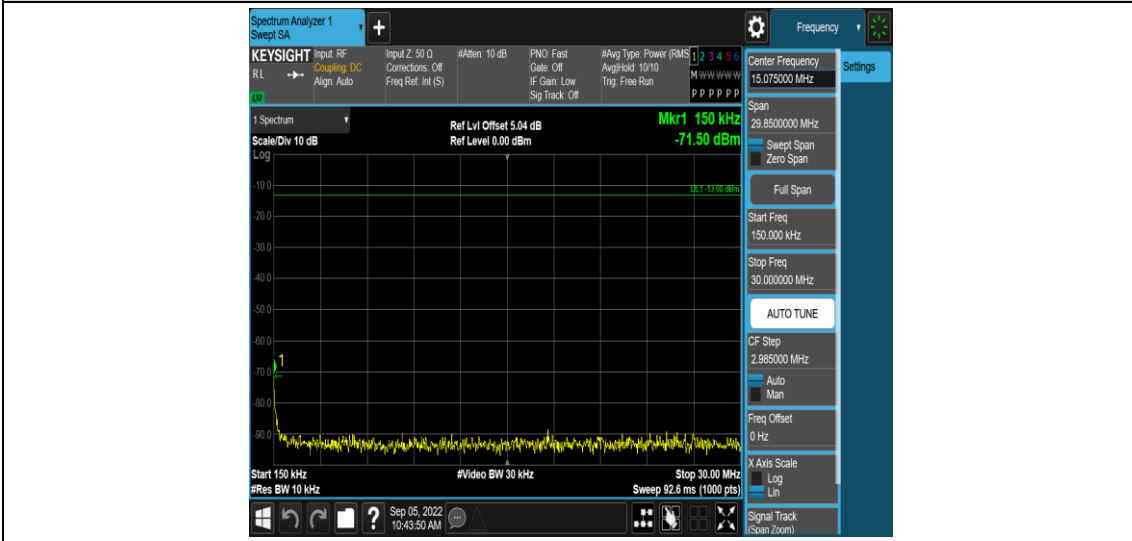

Band4-1.4MHz-QPSK-20393-1RB#0-Range1:0.009~0.15MHz

Band4-1.4MHz-QPSK-20393-1RB#0-Range2:0.15~30MHz

Band4-1.4MHz-QPSK-20393-1RB#0-Range3:30~1000MHz

Band4-1.4MHz-QPSK-20393-1RB#0-Range4:1000~2000MHz

Band4-1.4MHz-QPSK-20393-1RB#0-Range5:2000~20000MHz

Band4-1.4MHz-16QAM-19957-1RB#0-Range1:0.009~0.15MHz

Band4-1.4MHz-16QAM-19957-1RB#0-Range2:0.15~30MHz

Band4-1.4MHz-16QAM-19957-1RB#0-Range3:30~1000MHz

Band4-1.4MHz-16QAM-19957-1RB#0-Range4:1000~2000MHz

Band4-1.4MHz-16QAM-19957-1RB#0-Range5:2000~20000MHz

Band4-1.4MHz-16QAM-20175-1RB#0-Range1:0.009~0.15MHz

Band4-1.4MHz-16QAM-20175-1RB#0-Range2:0.15~30MHz

Band4-1.4MHz-16QAM-20175-1RB#0-Range3:30~1000MHz

Band4-1.4MHz-16QAM-20175-1RB#0-Range4:1000~2000MHz

Band4-1.4MHz-16QAM-20175-1RB#0-Range5:2000~20000MHz