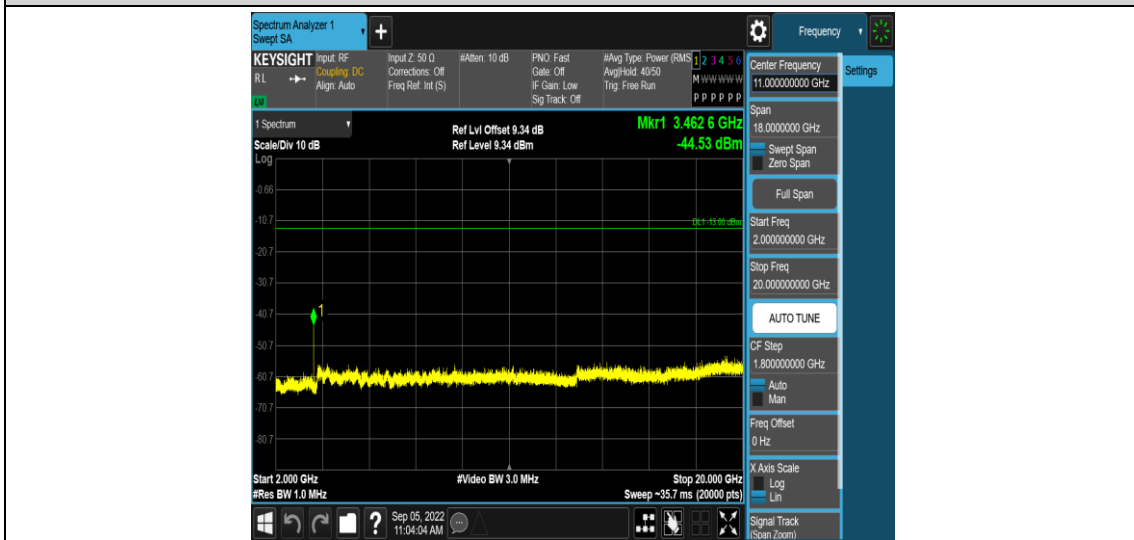

Band4-3MHz-16QAM-20175-1RB#0-Range1:0.009~0.15MHz

Band4-3MHz-16QAM-20175-1RB#0-Range2:0.15~30MHz

Band4-3MHz-16QAM-20175-1RB#0-Range3:30~1000MHz

Band4-3MHz-16QAM-20175-1RB#0-Range4:1000~2000MHz

Band4-3MHz-16QAM-20175-1RB#0-Range5:2000~20000MHz