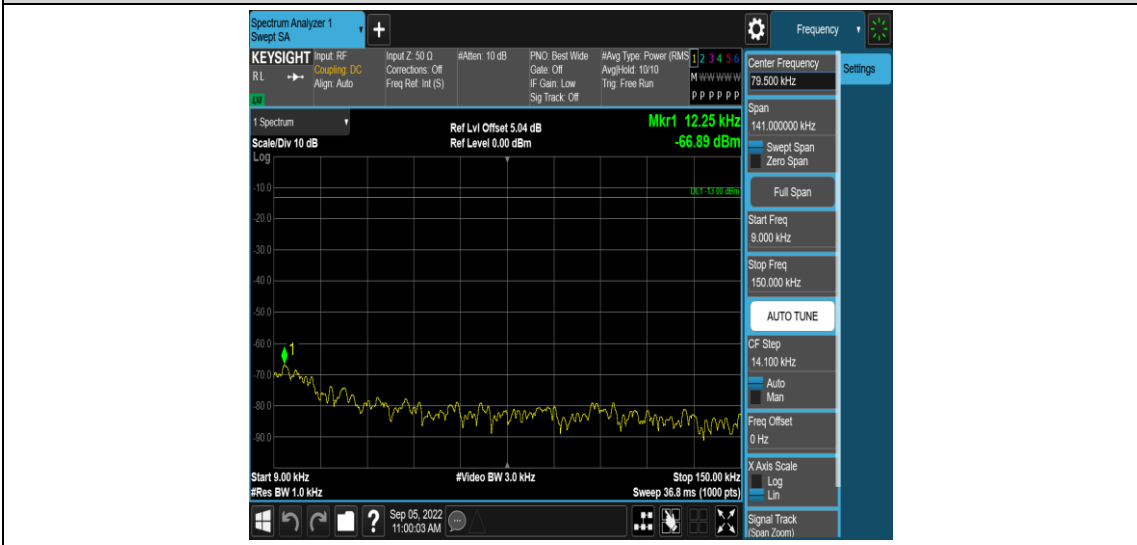

Band4-1.4MHz-16QAM-20175-1RB#0-Range1:0.009~0.15MHz

Band4-1.4MHz-16QAM-20175-1RB#0-Range2:0.15~30MHz

Band4-1.4MHz-16QAM-20175-1RB#0-Range3:30~1000MHz

Band4-1.4MHz-16QAM-20175-1RB#0-Range4:1000~2000MHz

Band4-1.4MHz-16QAM-20175-1RB#0-Range5:2000~20000MHz

Band4-1.4MHz-16QAM-20393-1RB#0-Range1:0.009~0.15MHz

Band4-1.4MHz-16QAM-20393-1RB#0-Range2:0.15~30MHz

Band4-1.4MHz-16QAM-20393-1RB#0-Range3:30~1000MHz

Band4-1.4MHz-16QAM-20393-1RB#0-Range4:1000~2000MHz

Band4-1.4MHz-16QAM-20393-1RB#0-Range5:2000~20000MHz

Band4-3MHz-QPSK-19965-1RB#0-Range1:0.009~0.15MHz

Band4-3MHz-QPSK-19965-1RB#0-Range2:0.15~30MHz

Band4-3MHz-QPSK-19965-1RB#0-Range3:30~1000MHz

Band4-3MHz-QPSK-19965-1RB#0-Range4:1000~2000MHz

Band4-3MHz-QPSK-19965-1RB#0-Range5:2000~20000MHz