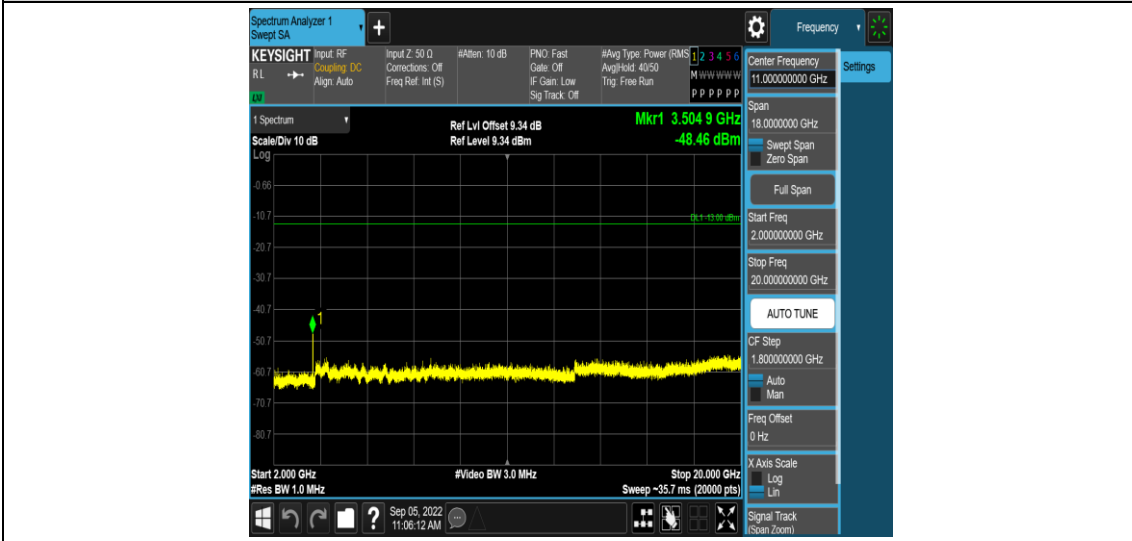

Band4-3MHz-16QAM-20385-1RB#0-Range1:0.009~0.15MHz

Band4-3MHz-16QAM-20385-1RB#0-Range2:0.15~30MHz

Band4-3MHz-16QAM-20385-1RB#0-Range3:30~1000MHz

Band4-3MHz-16QAM-20385-1RB#0-Range4:1000~2000MHz

Band4-3MHz-16QAM-20385-1RB#0-Range5:2000~20000MHz