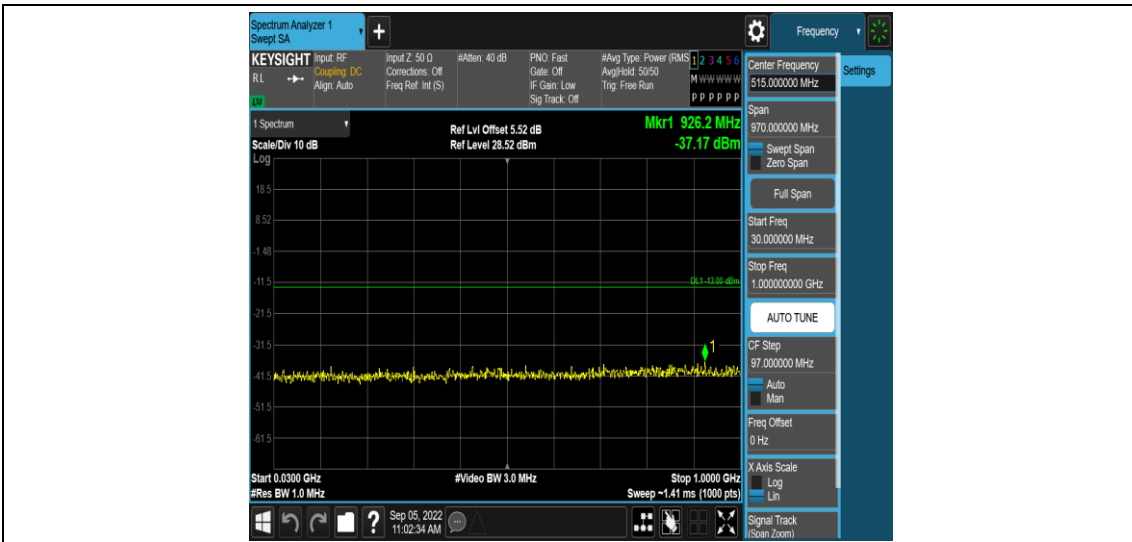

Band4-3MHz-QPSK-20175-1RB#0-Range2:0.15~30MHz

Band4-3MHz-QPSK-20175-1RB#0-Range3:30~1000MHz