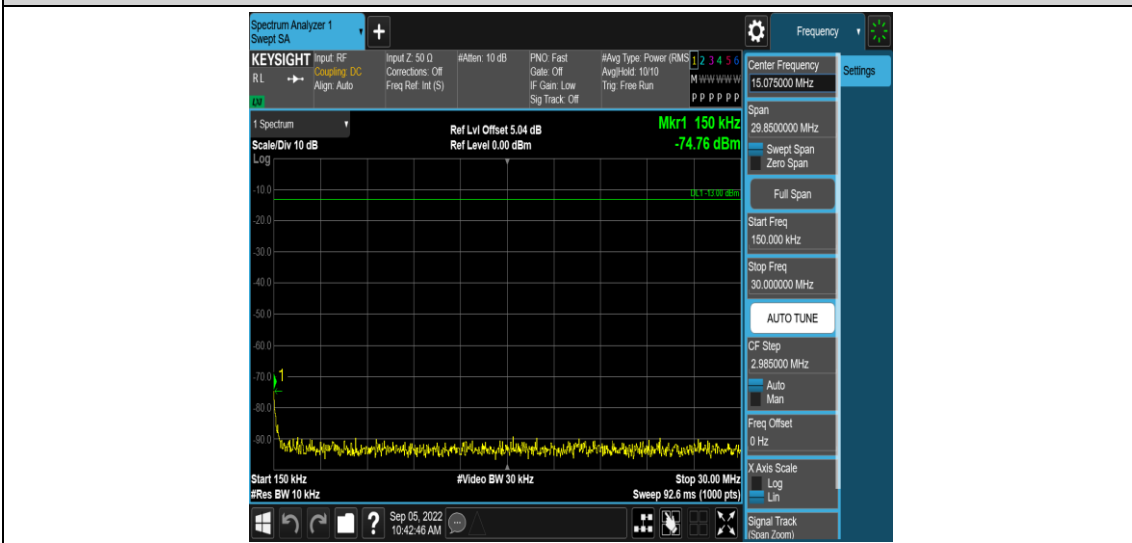

Band4-1.4MHz-QPSK-20393-1RB#0-Range1:0.009~0.15MHz

Band4-1.4MHz-QPSK-20393-1RB#0-Range2:0.15~30MHz

Band4-1.4MHz-QPSK-20393-1RB#0-Range3:30~1000MHz

Band4-1.4MHz-QPSK-20393-1RB#0-Range4:1000~2000MHz

Band4-1.4MHz-QPSK-20393-1RB#0-Range5:2000~20000MHz

Band4-1.4MHz-16QAM-19957-1RB#0-Range1:0.009~0.15MHz

Band4-1.4MHz-16QAM-19957-1RB#0-Range2:0.15~30MHz

Band4-1.4MHz-16QAM-19957-1RB#0-Range3:30~1000MHz

Band4-1.4MHz-16QAM-19957-1RB#0-Range4:1000~2000MHz

Band4-1.4MHz-16QAM-19957-1RB#0-Range5:2000~20000MHz

Band4-1.4MHz-16QAM-20175-1RB#0-Range1:0.009~0.15MHz

Band4-1.4MHz-16QAM-20175-1RB#0-Range2:0.15~30MHz

Band4-1.4MHz-16QAM-20175-1RB#0-Range3:30~1000MHz

Band4-1.4MHz-16QAM-20175-1RB#0-Range4:1000~2000MHz

Band4-1.4MHz-16QAM-20175-1RB#0-Range5:2000~20000MHz