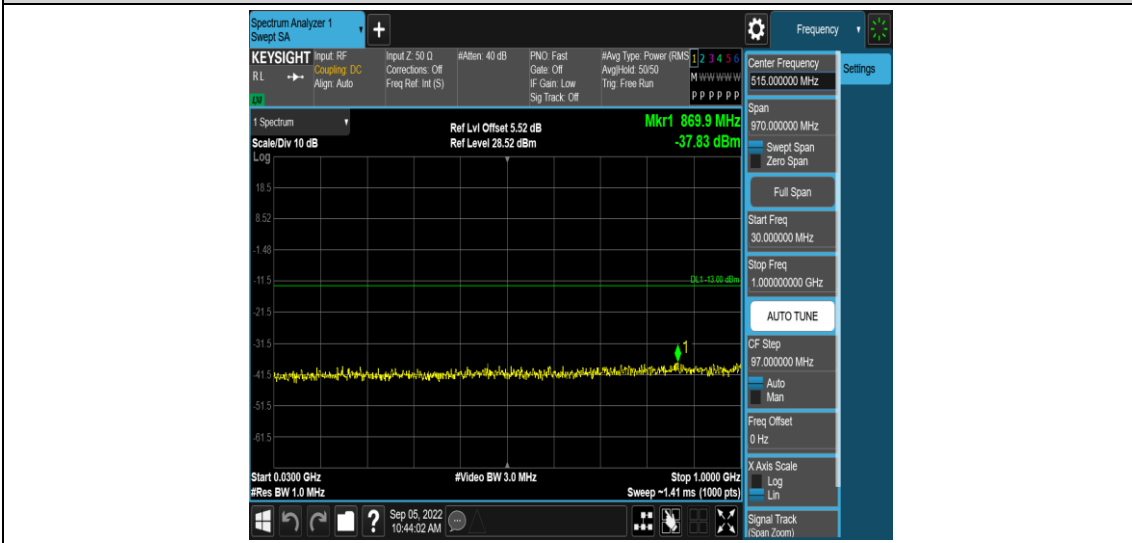

Band4-1.4MHz-QPSK-20393-1RB#0-Range1:0.009~0.15MHz

Band4-1.4MHz-QPSK-20393-1RB#0-Range2:0.15~30MHz

Band4-1.4MHz-QPSK-20393-1RB#0-Range3:30~1000MHz

Band4-1.4MHz-QPSK-20393-1RB#0-Range4:1000~2000MHz

Band4-1.4MHz-QPSK-20393-1RB#0-Range5:2000~20000MHz

Band4-1.4MHz-16QAM-19957-1RB#0-Range1:0.009~0.15MHz

Band4-1.4MHz-16QAM-19957-1RB#0-Range2:0.15~30MHz

Band4-1.4MHz-16QAM-19957-1RB#0-Range3:30~1000MHz

Band4-1.4MHz-16QAM-19957-1RB#0-Range4:1000~2000MHz

Band4-1.4MHz-16QAM-19957-1RB#0-Range5:2000~20000MHz