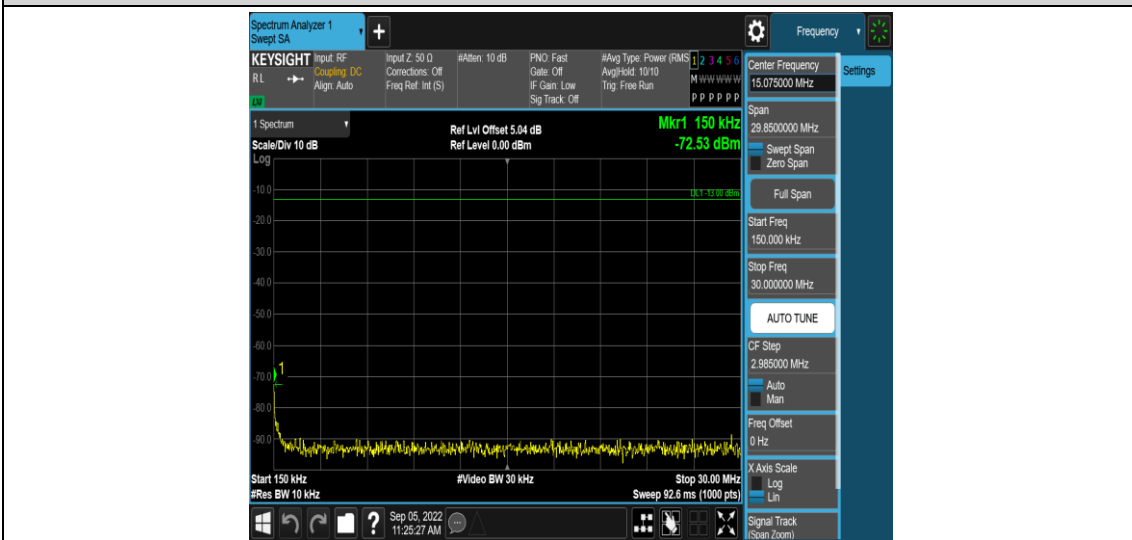

Band4-5MHz-QPSK-19975-1RB#0-Range1:0.009~0.15MHz

Band4-5MHz-QPSK-19975-1RB#0-Range2:0.15~30MHz

Band4-5MHz-QPSK-19975-1RB#0-Range3:30~1000MHz

Band4-5MHz-QPSK-19975-1RB#0-Range4:1000~2000MHz

Band4-5MHz-QPSK-19975-1RB#0-Range5:2000~20000MHz

Band4-5MHz-QPSK-20175-1RB#0-Range1:0.009~0.15MHz

Band4-5MHz-QPSK-20175-1RB#0-Range2:0.15~30MHz