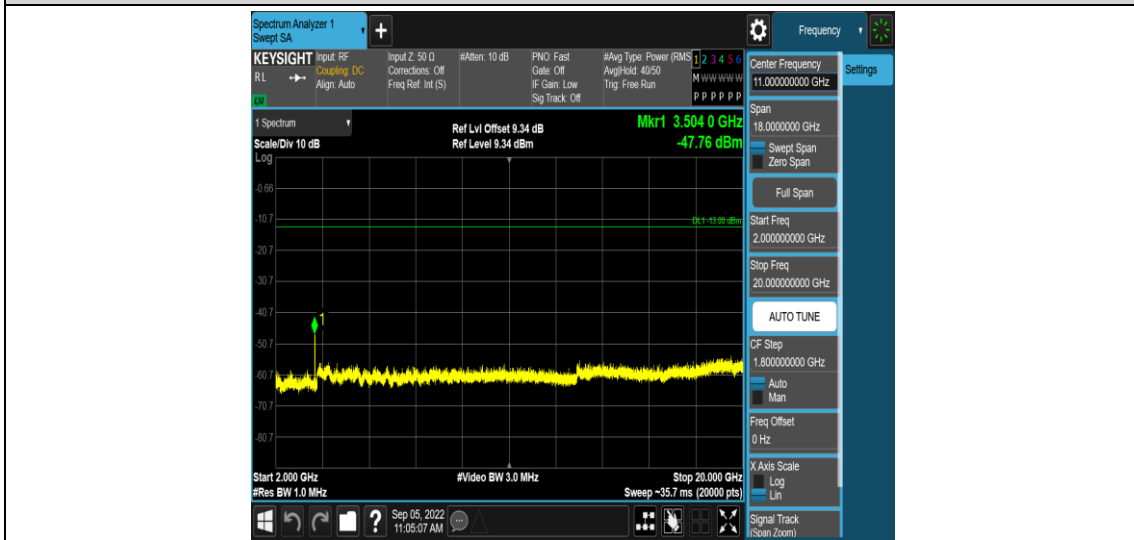

Band4-3MHz-QPSK-20385-1RB#0-Range1:0.009~0.15MHz

Band4-3MHz-QPSK-20385-1RB#0-Range2:0.15~30MHz

Band4-3MHz-QPSK-20385-1RB#0-Range3:30~1000MHz

Band4-3MHz-QPSK-20385-1RB#0-Range4:1 000~2000MHz

Band4-3MHz-QPSK-20385-1RB#0-Range5:2000~20000MHz