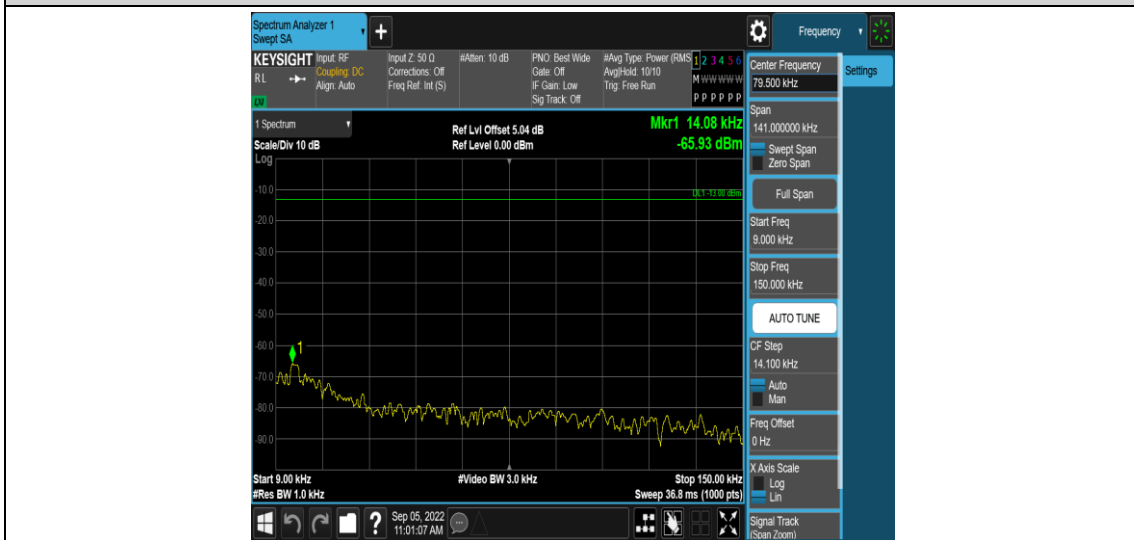

Band4-3MHz-QPSK-20385-1RB#0-Range1:0.009~0.15MHz

Band4-3MHz-QPSK-20385-1RB#0-Range2:0.15~30MHz

Band4-3MHz-QPSK-20385-1RB#0-Range3:30~1000MHz

Band4-3MHz-QPSK-20385-1RB#0-Range4:1 000~2000MHz

Band4-3MHz-QPSK-20385-1RB#0-Range5:2000~20000MHz

Band4-3MHz-16QAM-19965-1RB#0-Range1:0.009~0.15MHz

Band4-3MHz-16QAM-19965-1RB#0-Range2:0.15~30MHz

Band4-3MHz-16QAM-19965-1RB#0-Range3:30~100MHz

Band4-3MHz-16QAM-19965-1RB#0-Range4:1000~2000MHz

Band4-3MHz-16QAM-19965-1RB#0-Range5:2000~20000MHz