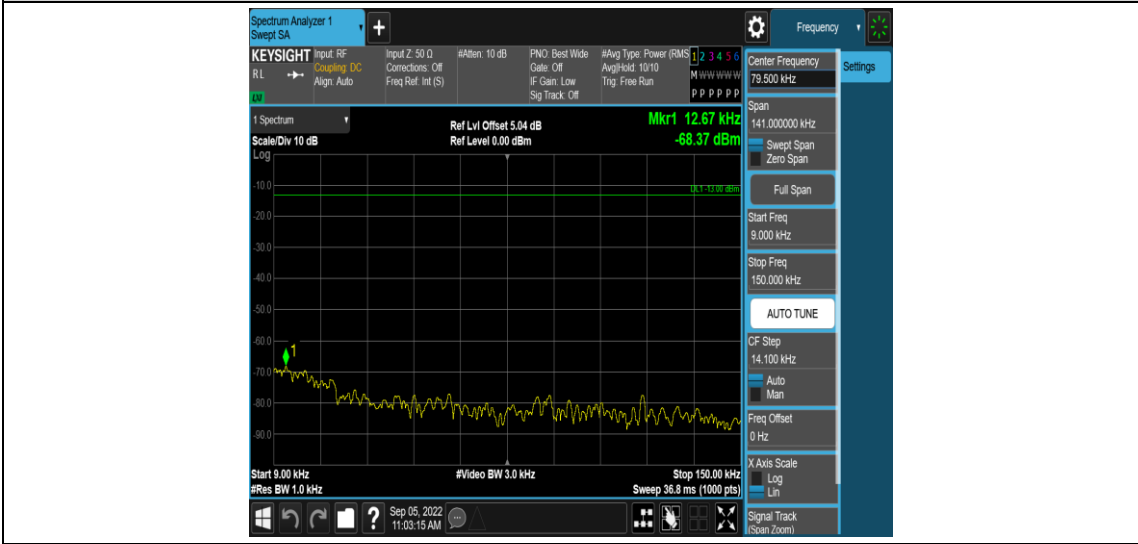

Band4-3MHz-16QAM-19965-1RB#0-Range1:0.009~0.15MHz

Band4-3MHz-16QAM-19965-1RB#0-Range2:0.15~30MHz

Band4-3MHz-16QAM-19965-1RB#0-Range3:30~100MHz

Band4-3MHz-16QAM-19965-1RB#0-Range4:1000~2000MHz

Band4-3MHz-16QAM-19965-1RB#0-Range5:2000~20000MHz