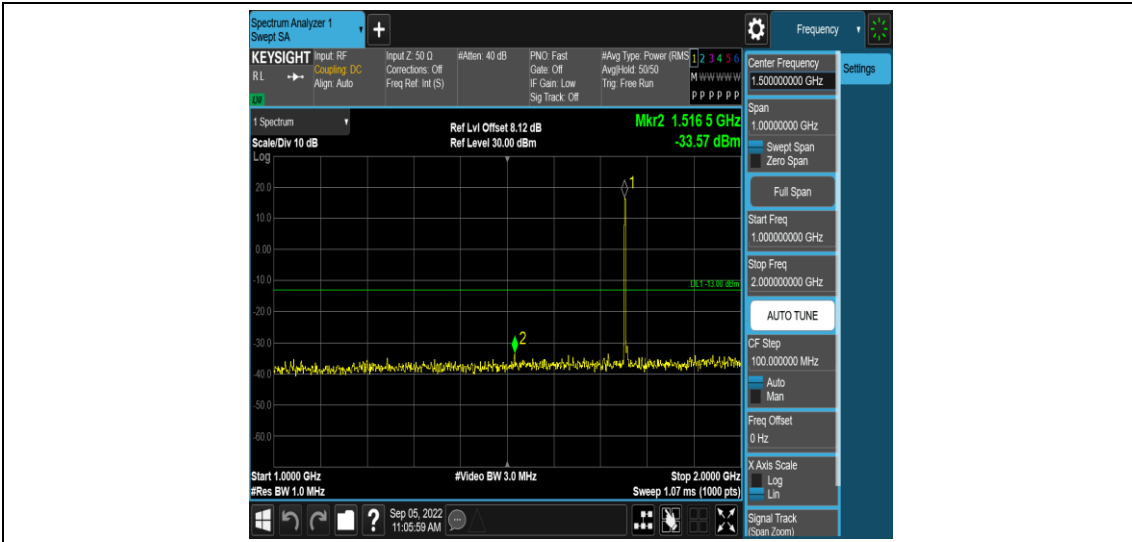

Band4-3MHz-16QAM-20385-1RB#0-Range1:0.009~0.15MHz

Band4-3MHz-16QAM-20385-1RB#0-Range2:0.15~30MHz

Band4-3MHz-16QAM-20385-1RB#0-Range3:30~1000MHz

Band4-3MHz-16QAM-20385-1RB#0-Range4:1000~2000MHz

Band4-3MHz-16QAM-20385-1RB#0-Range5:2000~20000MHz

Band4-5MHz-QPSK-19975-1RB#0-Range1:0.009~0.15MHz

Band4-5MHz-QPSK-19975-1RB#0-Range2:0.15~30MHz

Band4-5MHz-QPSK-19975-1RB#0-Range3:30~1000MHz

Band4-5MHz-QPSK-19975-1RB#0-Range4:1000~2000MHz

Band4-5MHz-QPSK-19975-1RB#0-Range5:2000~20000MHz