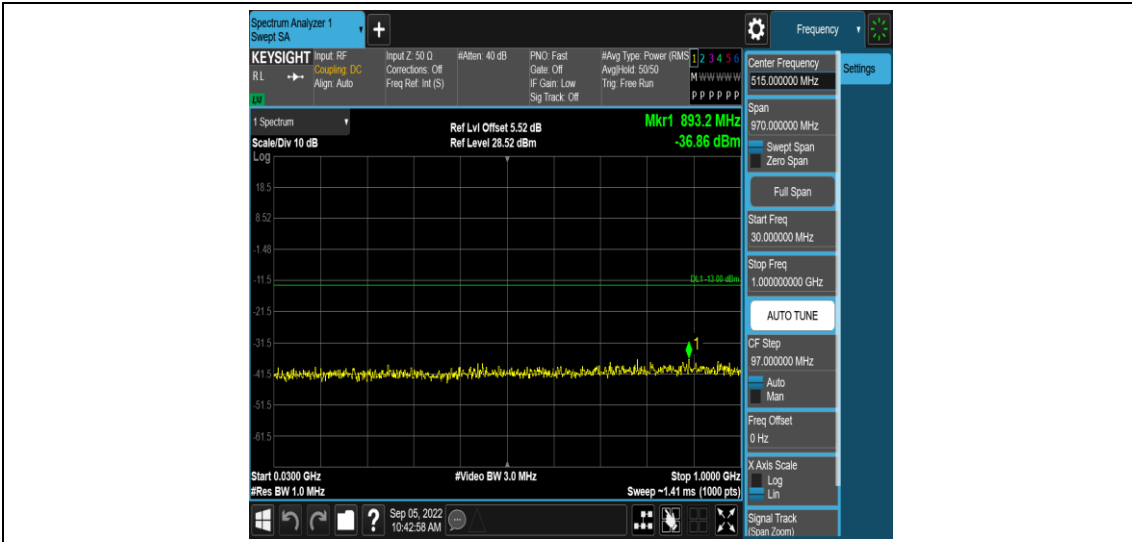

Band4-1.4MHz-16QAM-19957-1RB#0-Range1:0.009~0.15MHz

Band4-1.4MHz-16QAM-19957-1RB#0-Range2:0.15~30MHz

Band4-1.4MHz-16QAM-19957-1RB#0-Range3:30~1000MHz

Band4-1.4MHz-16QAM-19957-1RB#0-Range4:1000~2000MHz

Band4-1.4MHz-16QAM-19957-1RB#0-Range5:2000~20000MHz

Band4-1.4MHz-16QAM-20175-1RB#0-Range1:0.009~0.15MHz

Band4-1.4MHz-16QAM-20175-1RB#0-Range2:0.15~30MHz

Band4-1.4MHz-16QAM-20175-1RB#0-Range3:30~1000MHz

Band4-1.4MHz-16QAM-20175-1RB#0-Range4:1000~2000MHz

Band4-1.4MHz-16QAM-20175-1RB#0-Range5:2000~20000MHz