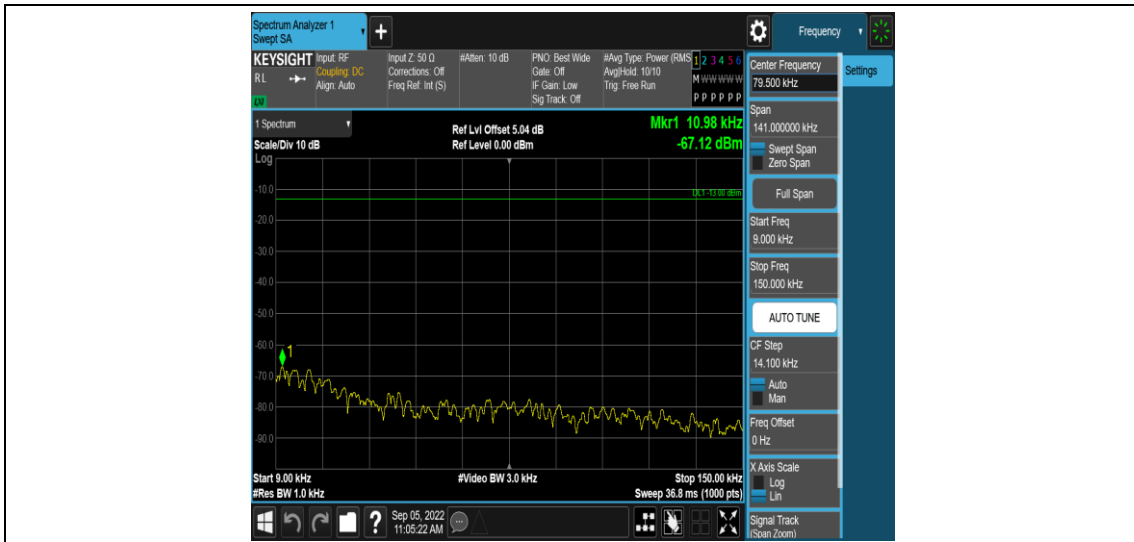

Band4-3MHz-16QAM-20175-1RB#0-Range1:0.009~0.15MHz

Band4-3MHz-16QAM-20175-1RB#0-Range2:0.15~30MHz

Band4-3MHz-16QAM-20175-1RB#0-Range3:30~1000MHz

Band4-3MHz-16QAM-20175-1RB#0-Range4:1000~2000MHz

Band4-3MHz-16QAM-20175-1RB#0-Range5:2000~20000MHz