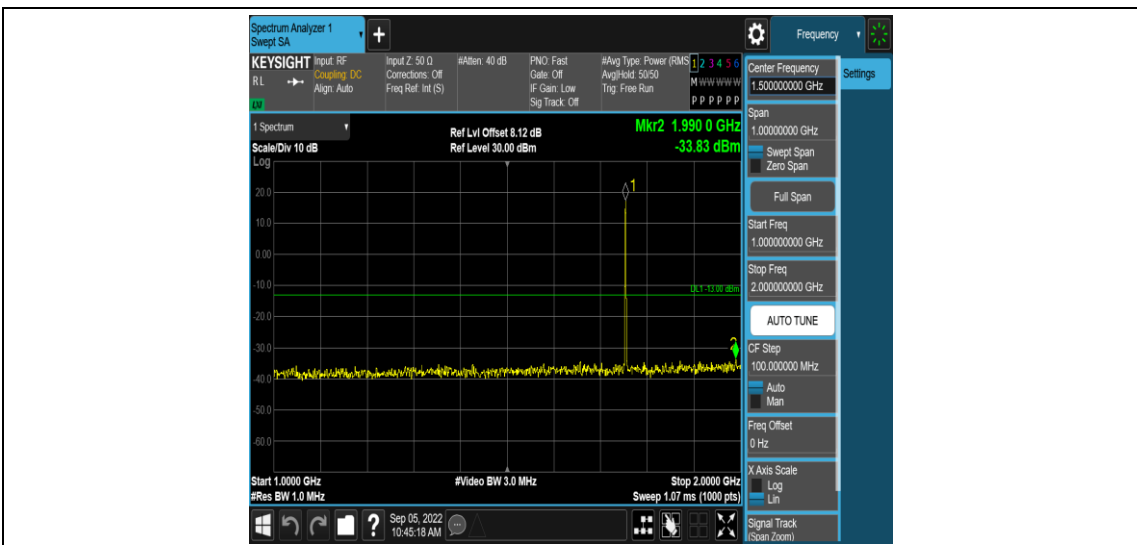

Band4-1.4MHz-16QAM-20175-1RB#0-Range1:0.009~0.15MHz

Band4-1.4MHz-16QAM-20175-1RB#0-Range2:0.15~30MHz

Band4-1.4MHz-16QAM-20175-1RB#0-Range3:30~1000MHz

Band4-1.4MHz-16QAM-20175-1RB#0-Range4:1000~2000MHz

Band4-1.4MHz-16QAM-20175-1RB#0-Range5:2000~20000MHz

Band4-1.4MHz-16QAM-20393-1RB#0-Range1:0.009~0.15MHz

Band4-1.4MHz-16QAM-20393-1RB#0-Range2:0.15~30MHz

Band4-1.4MHz-16QAM-20393-1RB#0-Range3:30~1000MHz

Band4-1.4MHz-16QAM-20393-1RB#0-Range4:1000~2000MHz

Band4-1.4MHz-16QAM-20393-1RB#0-Range5:2000~20000MHz