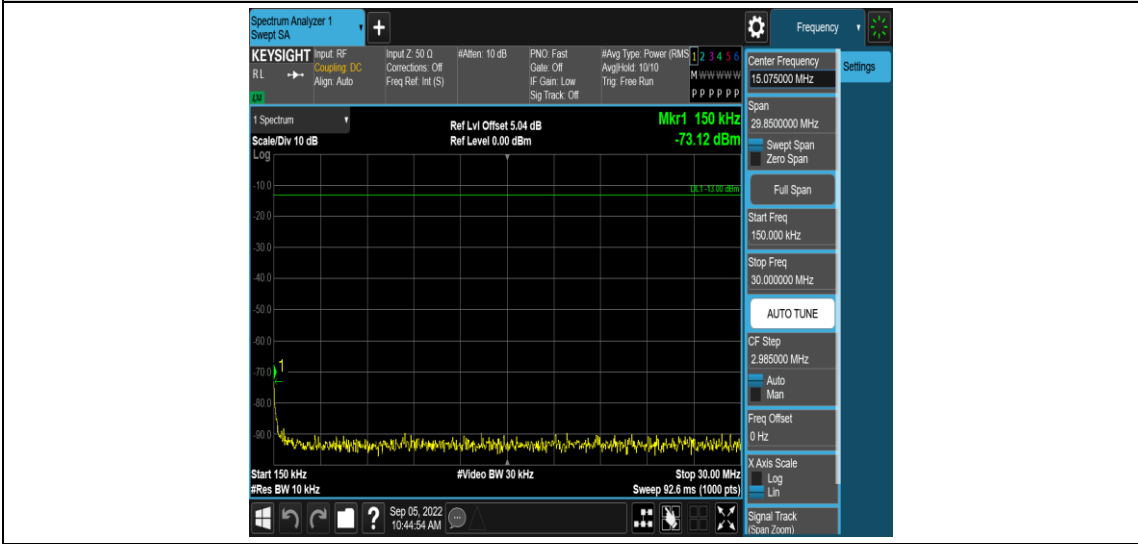

Band4-1.4MHz-16QAM-20175-1RB#0-Range1:0.009~0.15MHz

Band4-1.4MHz-16QAM-20175-1RB#0-Range2:0.15~30MHz

Band4-1.4MHz-16QAM-20175-1RB#0-Range3:30~1000MHz

Band4-1.4MHz-16QAM-20175-1RB#0-Range4:1000~2000MHz

Band4-1.4MHz-16QAM-20175-1RB#0-Range5:2000~20000MHz

Band4-1.4MHz-16QAM-20393-1RB#0-Range1:0.009~0.15MHz

Band4-1.4MHz-16QAM-20393-1RB#0-Range2:0.15~30MHz

Band4-1.4MHz-16QAM-20393-1RB#0-Range3:30~1000MHz

Band4-1.4MHz-16QAM-20393-1RB#0-Range4:1000~2000MHz

Band4-1.4MHz-16QAM-20393-1RB#0-Range5:2000~20000MHz