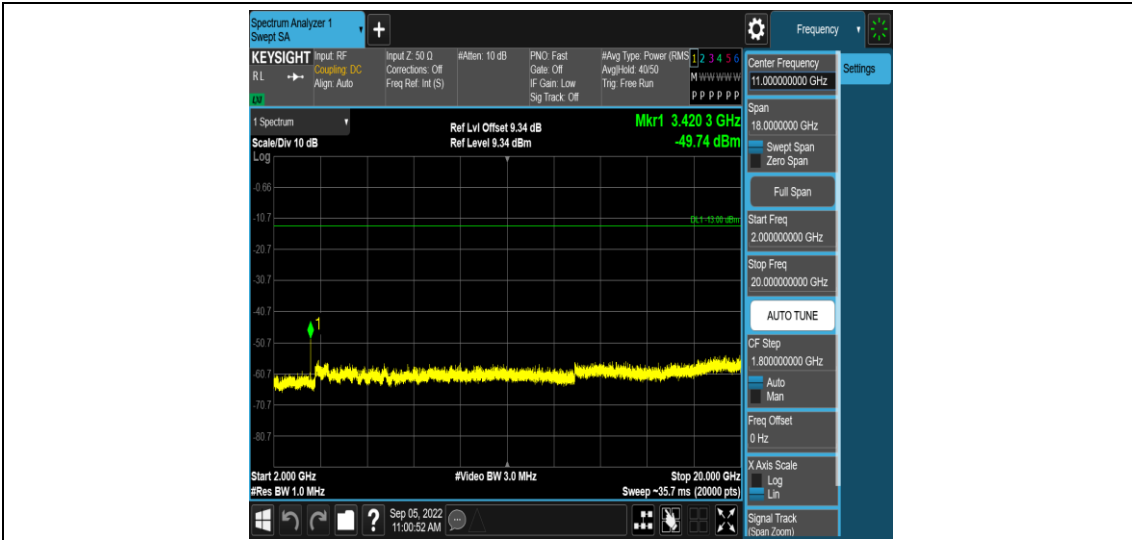

Band4-3MHz-QPSK-19965-1RB#0-Range1:0.009~0.15MHz

Band4-3MHz-QPSK-19965-1RB#0-Range2:0.15~30MHz

Band4-3MHz-QPSK-19965-1RB#0-Range3:30~1000MHz

Band4-3MHz-QPSK-19965-1RB#0-Range4:1000~2000MHz

Band4-3MHz-QPSK-19965-1RB#0-Range5:2000~20000MHz