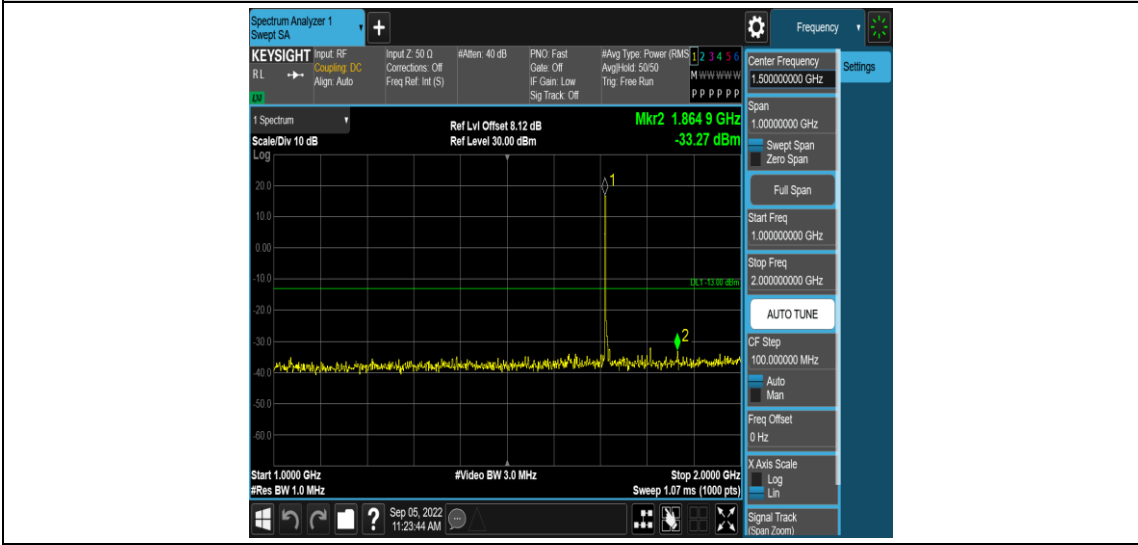

Band4-3MHz-16QAM-20385-1RB#0-Range1:0.009~0.15MHz

Band4-3MHz-16QAM-20385-1RB#0-Range2:0.15~30MHz

Band4-3MHz-16QAM-20385-1RB#0-Range3:30~1000MHz

Band4-3MHz-16QAM-20385-1RB#0-Range4:1000~2000MHz

Band4-3MHz-16QAM-20385-1RB#0-Range5:2000~20000MHz

Band4-5MHz-QPSK-19975-1RB#0-Range1:0.009~0.15MHz

Band4-5MHz-QPSK-19975-1RB#0-Range2:0.15~30MHz

Band4-5MHz-QPSK-19975-1RB#0-Range3:30~1000MHz

Band4-5MHz-QPSK-19975-1RB#0-Range4:1000~2000MHz

Band4-5MHz-QPSK-19975-1RB#0-Range5:2000~20000MHz