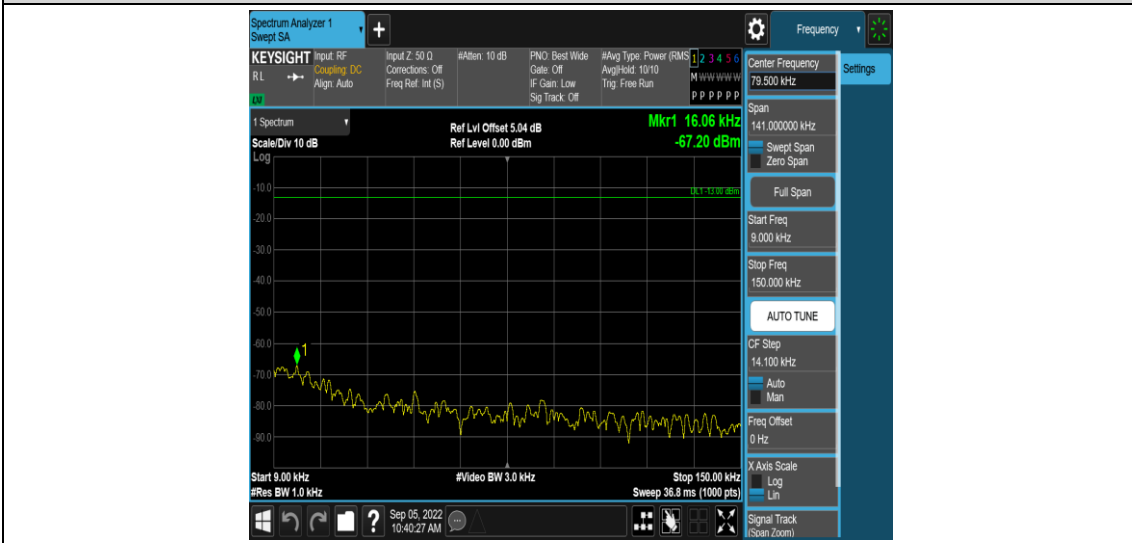

Band4-1.4MHz-QPSK-20393-1RB#0-Range1:0.009~0.15MHz

Band4-1.4MHz-QPSK-20393-1RB#0-Range2:0.15~30MHz

Band4-1.4MHz-QPSK-20393-1RB#0-Range3:30~1000MHz

Band4-1.4MHz-QPSK-20393-1RB#0-Range4:1000~2000MHz

Band4-1.4MHz-QPSK-20393-1RB#0-Range5:2000~20000MHz

Band4-1.4MHz-16QAM-19957-1RB#0-Range1:0.009~0.15MHz

Band4-1.4MHz-16QAM-19957-1RB#0-Range2:0.15~30MHz

Band4-1.4MHz-16QAM-19957-1RB#0-Range3:30~1000MHz

Band4-1.4MHz-16QAM-19957-1RB#0-Range4:1000~2000MHz

Band4-1.4MHz-16QAM-19957-1RB#0-Range5:2000~20000MHz

Band4-1.4MHz-16QAM-20175-1RB#0-Range1:0.009~0.15MHz

Band4-1.4MHz-16QAM-20175-1RB#0-Range2:0.15~30MHz

Band4-1.4MHz-16QAM-20175-1RB#0-Range3:30~1000MHz

Band4-1.4MHz-16QAM-20175-1RB#0-Range4:1000~2000MHz

Band4-1.4MHz-16QAM-20175-1RB#0-Range5:2000~20000MHz