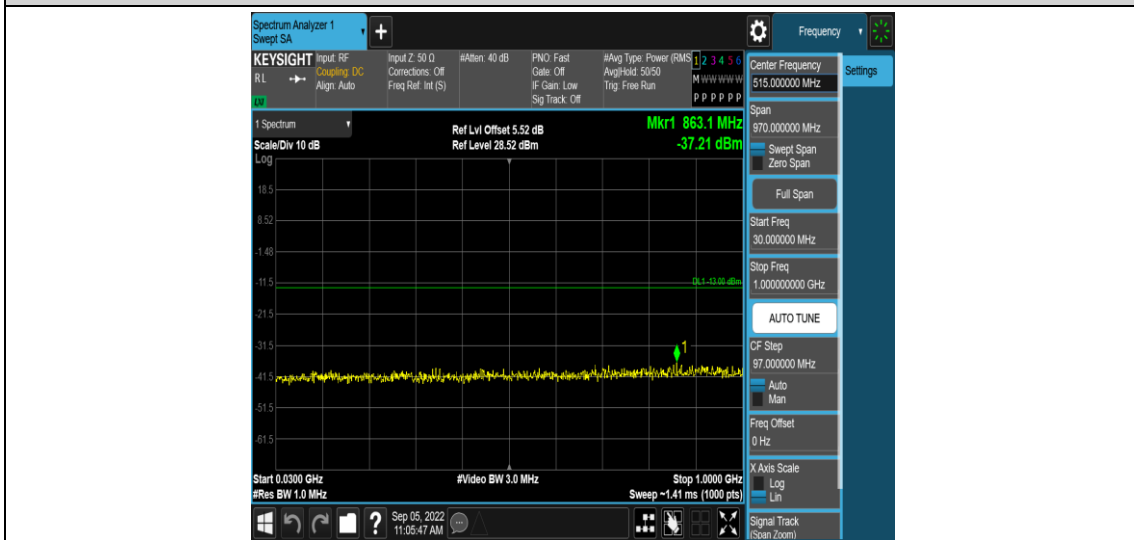

Band4-3MHz-16QAM-20175-1RB#0-Range1:0.009~0.15MHz

Band4-3MHz-16QAM-20175-1RB#0-Range2:0.15~30MHz

Band4-3MHz-16QAM-20175-1RB#0-Range3:30~1000MHz

Band4-3MHz-16QAM-20175-1RB#0-Range4:1000~2000MHz

Band4-3MHz-16QAM-20175-1RB#0-Range5:2000~20000MHz

Band4-3MHz-16QAM-20385-1RB#0-Range1:0.009~0.15MHz

Band4-3MHz-16QAM-20385-1RB#0-Range2:0.15~30MHz

Band4-3MHz-16QAM-20385-1RB#0-Range3:30~1000MHz

Band4-3MHz-16QAM-20385-1RB#0-Range4:1000~2000MHz

Band4-3MHz-16QAM-20385-1RB#0-Range5:2000~20000MHz