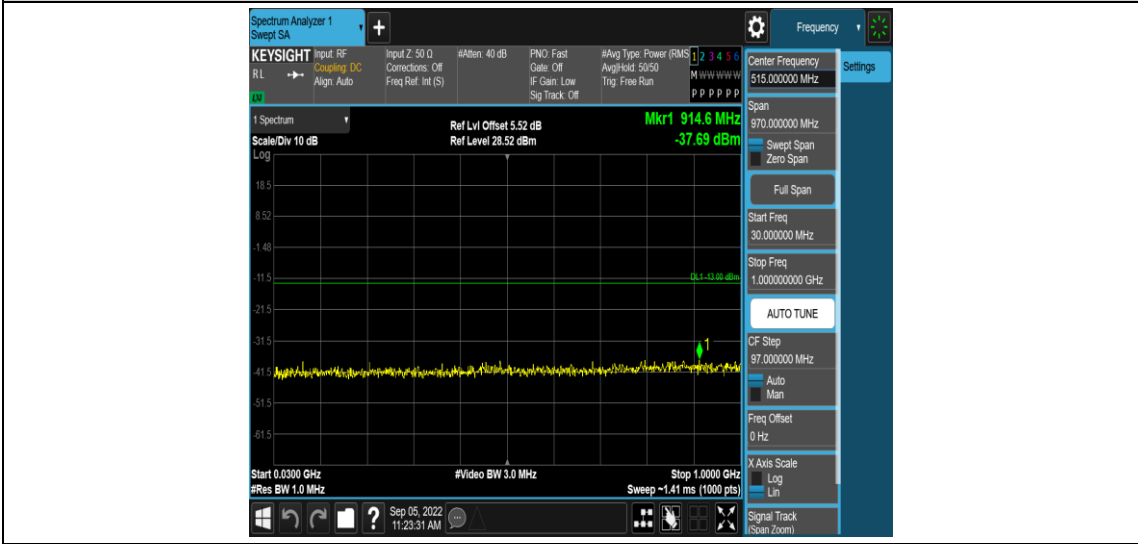

Band4-3MHz-16QAM-20385-1RB#0-Range1:0.009~0.15MHz

Band4-3MHz-16QAM-20385-1RB#0-Range2:0.15~30MHz

Band4-3MHz-16QAM-20385-1RB#0-Range3:30~1000MHz

Band4-3MHz-16QAM-20385-1RB#0-Range4:1000~2000MHz

Band4-3MHz-16QAM-20385-1RB#0-Range5:2000~20000MHz

Band4-5MHz-QPSK-19975-1RB#0-Range1:0.009~0.15MHz

Band4-5MHz-QPSK-19975-1RB#0-Range2:0.15~30MHz

Band4-5MHz-QPSK-19975-1RB#0-Range3:30~1000MHz

Band4-5MHz-QPSK-19975-1RB#0-Range4:1000~2000MHz

Band4-5MHz-QPSK-19975-1RB#0-Range5:2000~20000MHz