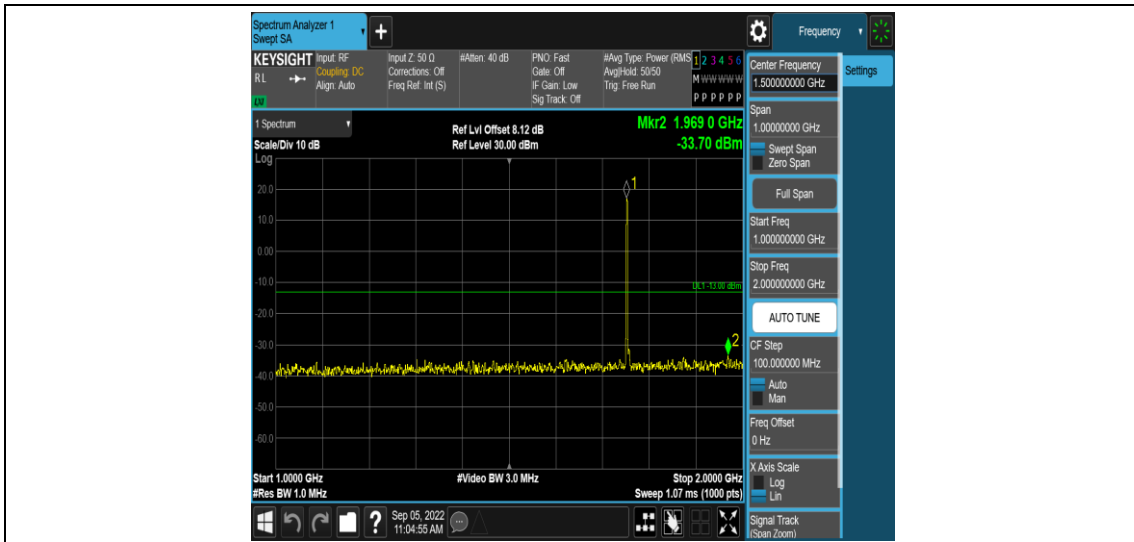

Band4-3MHz-QPSK-20385-1RB#0-Range3:30~1000MHz

Band4-3MHz-QPSK-20385-1RB#0-Range4:1 000~2000MHz