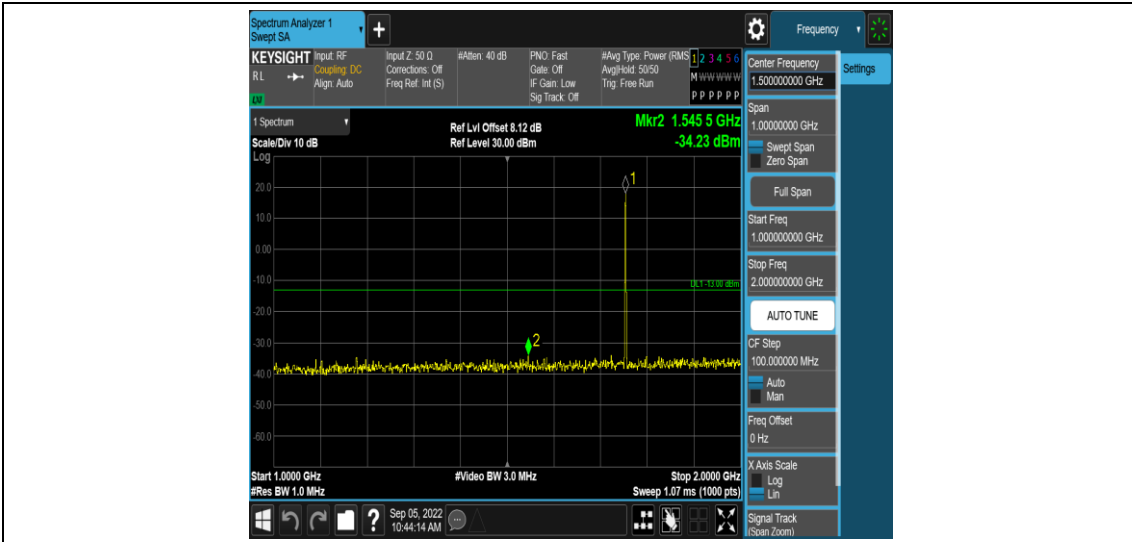

Band4-1.4MHz-QPSK-20393-1RB#0-Range1:0.009~0.15MHz

Band4-1.4MHz-QPSK-20393-1RB#0-Range2:0.15~30MHz

Band4-1.4MHz-QPSK-20393-1RB#0-Range3:30~1000MHz

Band4-1.4MHz-QPSK-20393-1RB#0-Range4:1000~2000MHz

Band4-1.4MHz-QPSK-20393-1RB#0-Range5:2000~20000MHz

Band4-1.4MHz-16QAM-19957-1RB#0-Range1:0.009~0.15MHz

Band4-1.4MHz-16QAM-19957-1RB#0-Range2:0.15~30MHz

Band4-1.4MHz-16QAM-19957-1RB#0-Range3:30~1000MHz

Band4-1.4MHz-16QAM-19957-1RB#0-Range4:1000~2000MHz

Band4-1.4MHz-16QAM-19957-1RB#0-Range5:2000~20000MHz