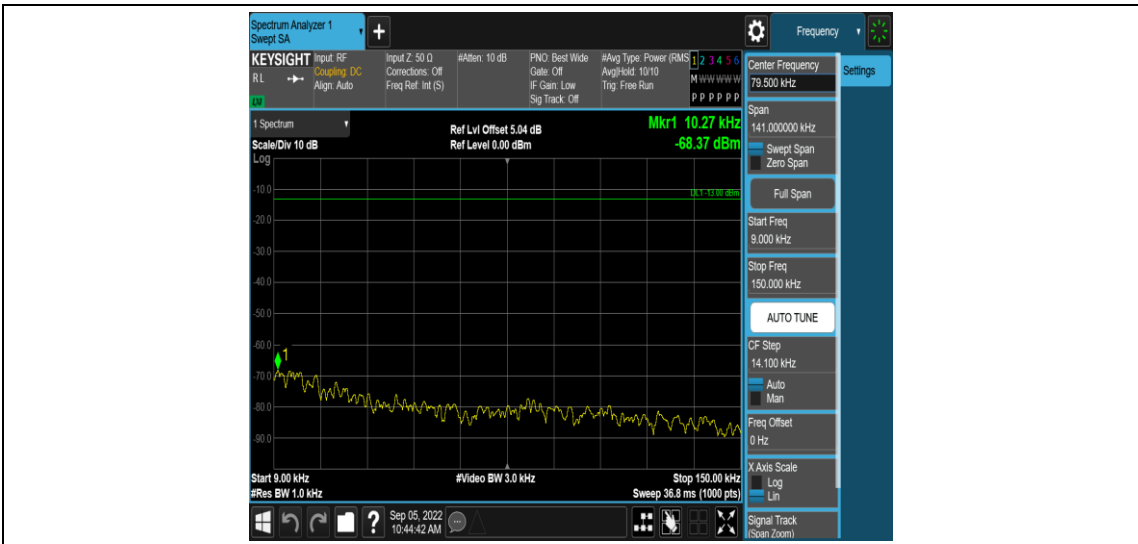

Band4-1.4MHz-16QAM-20175-1RB#0-Range1:0.009~0.15MHz

Band4-1.4MHz-16QAM-20175-1RB#0-Range2:0.15~30MHz

Band4-1.4MHz-16QAM-20175-1RB#0-Range3:30~1000MHz

Band4-1.4MHz-16QAM-20175-1RB#0-Range4:1000~2000MHz

Band4-1.4MHz-16QAM-20175-1RB#0-Range5:2000~20000MHz

Band4-1.4MHz-16QAM-20393-1RB#0-Range1:0.009~0.15MHz

Band4-1.4MHz-16QAM-20393-1RB#0-Range2:0.15~30MHz

Band4-1.4MHz-16QAM-20393-1RB#0-Range3:30~1000MHz

Band4-1.4MHz-16QAM-20393-1RB#0-Range4:1000~2000MHz

Band4-1.4MHz-16QAM-20393-1RB#0-Range5:2000~20000MHz