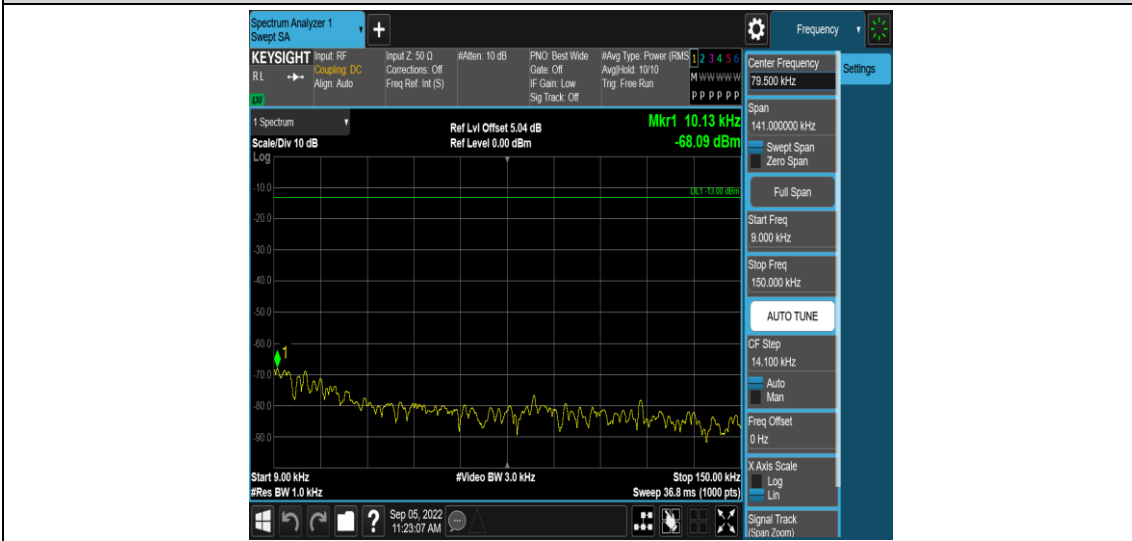

Band4-3MHz-16QAM-20385-1RB#0-Range1:0.009~0.15MHz

Band4-3MHz-16QAM-20385-1RB#0-Range2:0.15~30MHz

Band4-3MHz-16QAM-20385-1RB#0-Range3:30~1000MHz

Band4-3MHz-16QAM-20385-1RB#0-Range4:1000~2000MHz

Band4-3MHz-16QAM-20385-1RB#0-Range5:2000~20000MHz

Band4-5MHz-QPSK-19975-1RB#0-Range1:0.009~0.15MHz

Band4-5MHz-QPSK-19975-1RB#0-Range2:0.15~30MHz

Band4-5MHz-QPSK-19975-1RB#0-Range3:30~1000MHz

Band4-5MHz-QPSK-19975-1RB#0-Range4:1000~2000MHz

Band4-5MHz-QPSK-19975-1RB#0-Range5:2000~20000MHz