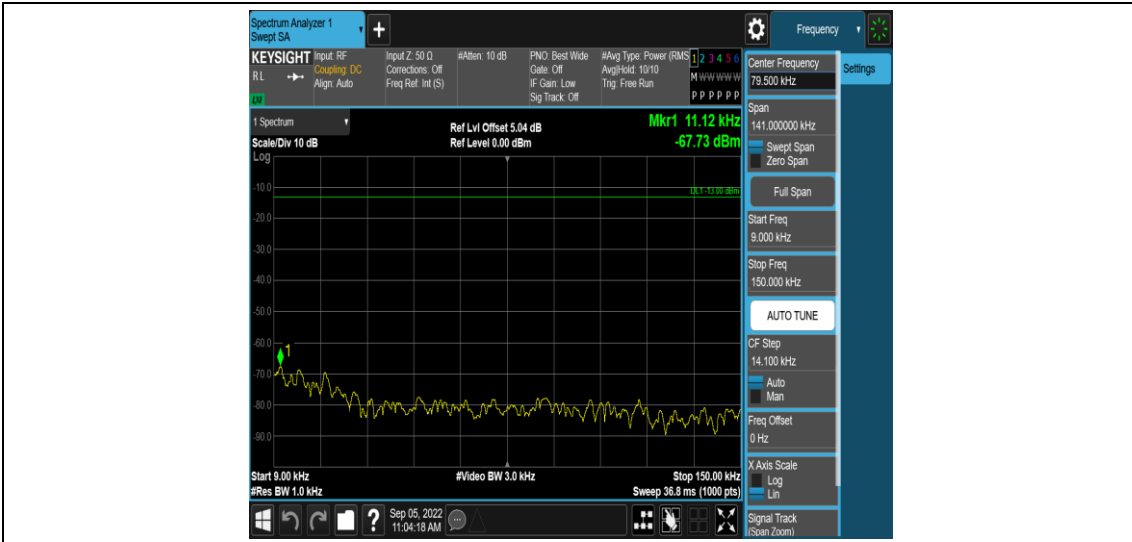

Band4-3MHz-QPSK-20175-1RB#0-Range1:0.009~0.15MHz

Band4-3MHz-QPSK-20175-1RB#0-Range2:0.15~30MHz

Band4-3MHz-QPSK-20175-1RB#0-Range3:30~1000MHz

Band4-3MHz-QPSK-20175-1RB#0-Range4:1000~2000MHz

Band4-3MHz-QPSK-20175-1RB#0-Range5:2000~20000MHz

Band4-3MHz-QPSK-20385-1RB#0-Range1:0.009~0.15MHz

Band4-3MHz-QPSK-20385-1RB#0-Range2:0.15~30MHz

Band4-3MHz-QPSK-20385-1RB#0-Range3:30~1000MHz

Band4-3MHz-QPSK-20385-1RB#0-Range4:1 000~2000MHz

Band4-3MHz-QPSK-20385-1RB#0-Range5:2000~20000MHz