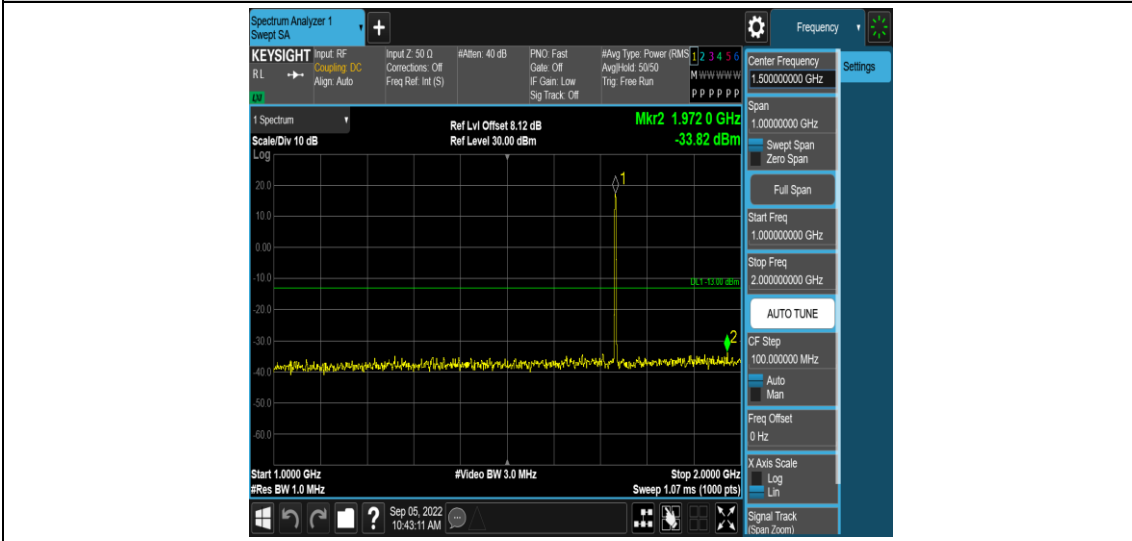

Band4-1.4MHz-16QAM-19957-1RB#0-Range1:0.009~0.15MHz

Band4-1.4MHz-16QAM-19957-1RB#0-Range2:0.15~30MHz

Band4-1.4MHz-16QAM-19957-1RB#0-Range3:30~1000MHz

Band4-1.4MHz-16QAM-19957-1RB#0-Range4:1000~2000MHz

Band4-1.4MHz-16QAM-19957-1RB#0-Range5:2000~20000MHz

Band4-1.4MHz-16QAM-20175-1RB#0-Range1:0.009~0.15MHz

Band4-1.4MHz-16QAM-20175-1RB#0-Range2:0.15~30MHz

Band4-1.4MHz-16QAM-20175-1RB#0-Range3:30~1000MHz

Band4-1.4MHz-16QAM-20175-1RB#0-Range4:1000~2000MHz

Band4-1.4MHz-16QAM-20175-1RB#0-Range5:2000~20000MHz