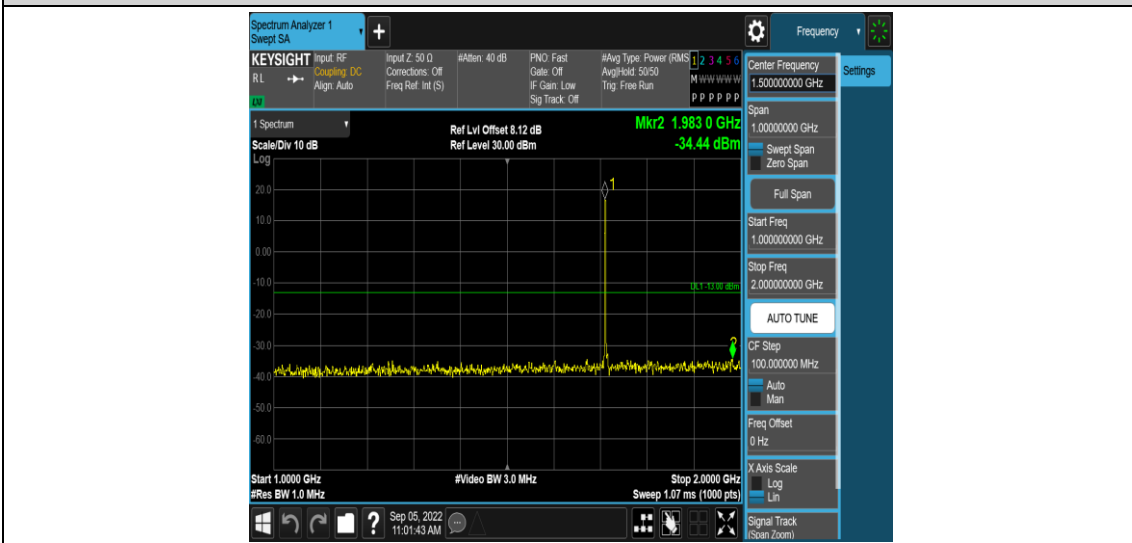

Band4-3MHz-QPSK-20385-1RB#0-Range1:0.009~0.15MHz

Band4-3MHz-QPSK-20385-1RB#0-Range2:0.15~30MHz

Band4-3MHz-QPSK-20385-1RB#0-Range3:30~1000MHz

Band4-3MHz-QPSK-20385-1RB#0-Range4:1 000~2000MHz

Band4-3MHz-QPSK-20385-1RB#0-Range5:2000~20000MHz

Band4-3MHz-16QAM-19965-1RB#0-Range1:0.009~0.15MHz

Band4-3MHz-16QAM-19965-1RB#0-Range2:0.15~30MHz

Band4-3MHz-16QAM-19965-1RB#0-Range3:30~100MHz

Band4-3MHz-16QAM-19965-1RB#0-Range4:1000~2000MHz

Band4-3MHz-16QAM-19965-1RB#0-Range5:2000~20000MHz