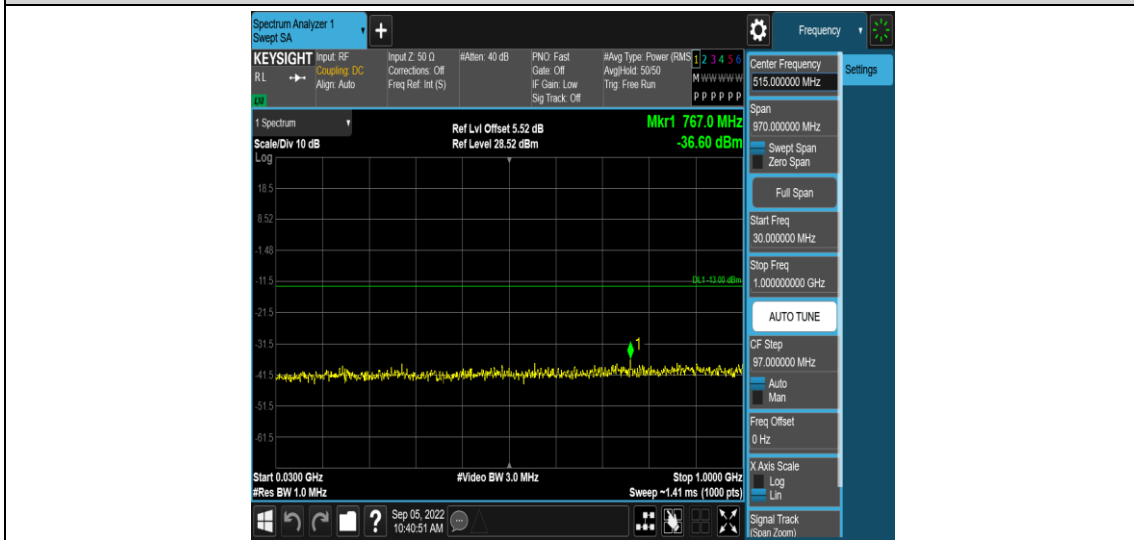

Band4-1.4MHz-QPSK-20393-1RB#0-Range1:0.009~0.15MHz

Band4-1.4MHz-QPSK-20393-1RB#0-Range2:0.15~30MHz

Band4-1.4MHz-QPSK-20393-1RB#0-Range3:30~1000MHz

Band4-1.4MHz-QPSK-20393-1RB#0-Range4:1000~2000MHz

Band4-1.4MHz-QPSK-20393-1RB#0-Range5:2000~20000MHz

Band4-1.4MHz-16QAM-19957-1RB#0-Range1:0.009~0.15MHz

Band4-1.4MHz-16QAM-19957-1RB#0-Range2:0.15~30MHz

Band4-1.4MHz-16QAM-19957-1RB#0-Range3:30~1000MHz

Band4-1.4MHz-16QAM-19957-1RB#0-Range4:1000~2000MHz

Band4-1.4MHz-16QAM-19957-1RB#0-Range5:2000~20000MHz