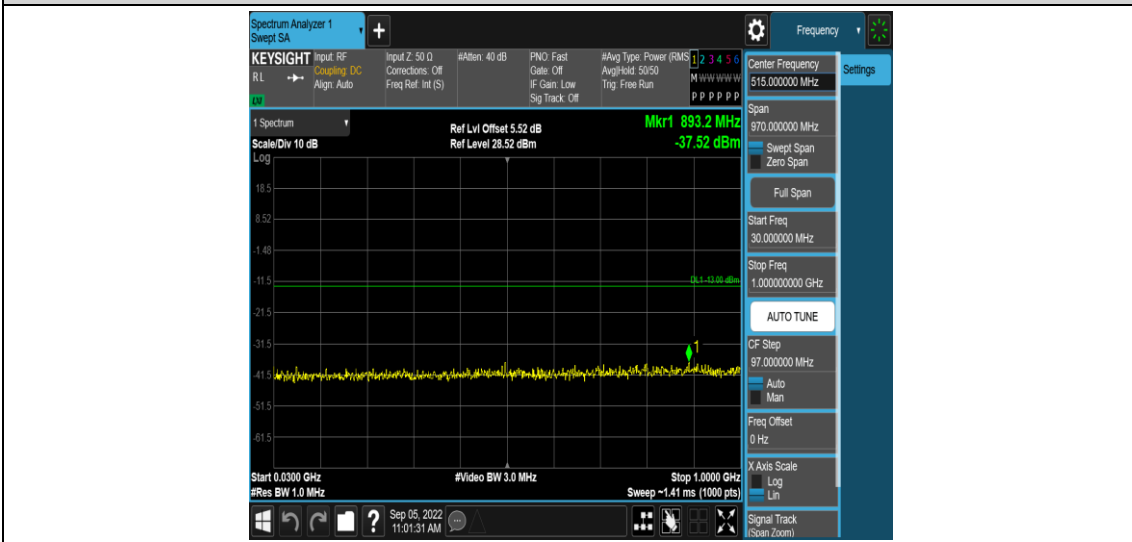

Band4-3MHz-QPSK-20385-1RB#0-Range1:0.009~0.15MHz

Band4-3MHz-QPSK-20385-1RB#0-Range2:0.15~30MHz

Band4-3MHz-QPSK-20385-1RB#0-Range3:30~1000MHz

Band4-3MHz-QPSK-20385-1RB#0-Range4:1 000~2000MHz

Band4-3MHz-QPSK-20385-1RB#0-Range5:2000~20000MHz

Band4-3MHz-16QAM-19965-1RB#0-Range1:0.009~0.15MHz

Band4-3MHz-16QAM-19965-1RB#0-Range2:0.15~30MHz

Band4-3MHz-16QAM-19965-1RB#0-Range3:30~100MHz

Band4-3MHz-16QAM-19965-1RB#0-Range4:1000~2000MHz

Band4-3MHz-16QAM-19965-1RB#0-Range5:2000~20000MHz