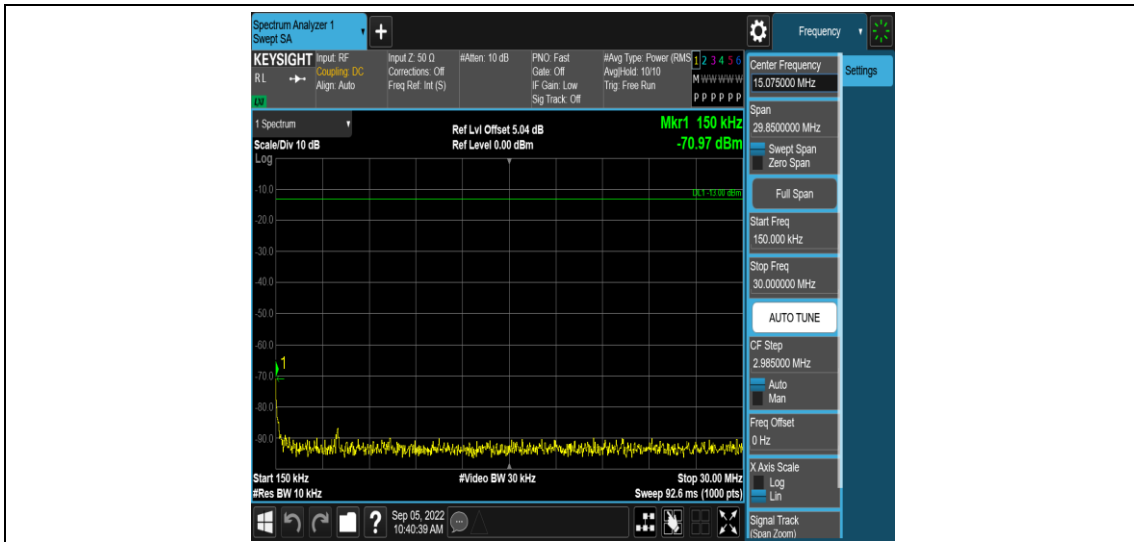

Band4-1.4MHz-QPSK-20393-1RB#0-Range1:0.009~0.15MHz

Band4-1.4MHz-QPSK-20393-1RB#0-Range2:0.15~30MHz

Band4-1.4MHz-QPSK-20393-1RB#0-Range3:30~1000MHz

Band4-1.4MHz-QPSK-20393-1RB#0-Range4:1000~2000MHz

Band4-1.4MHz-QPSK-20393-1RB#0-Range5:2000~20000MHz

Band4-1.4MHz-16QAM-19957-1RB#0-Range1:0.009~0.15MHz

Band4-1.4MHz-16QAM-19957-1RB#0-Range2:0.15~30MHz

Band4-1.4MHz-16QAM-19957-1RB#0-Range3:30~1000MHz

Band4-1.4MHz-16QAM-19957-1RB#0-Range4:1000~2000MHz

Band4-1.4MHz-16QAM-19957-1RB#0-Range5:2000~20000MHz

Band4-1.4MHz-16QAM-20175-1RB#0-Range1:0.009~0.15MHz

Band4-1.4MHz-16QAM-20175-1RB#0-Range2:0.15~30MHz

Band4-1.4MHz-16QAM-20175-1RB#0-Range3:30~1000MHz

Band4-1.4MHz-16QAM-20175-1RB#0-Range4:1000~2000MHz

Band4-1.4MHz-16QAM-20175-1RB#0-Range5:2000~20000MHz