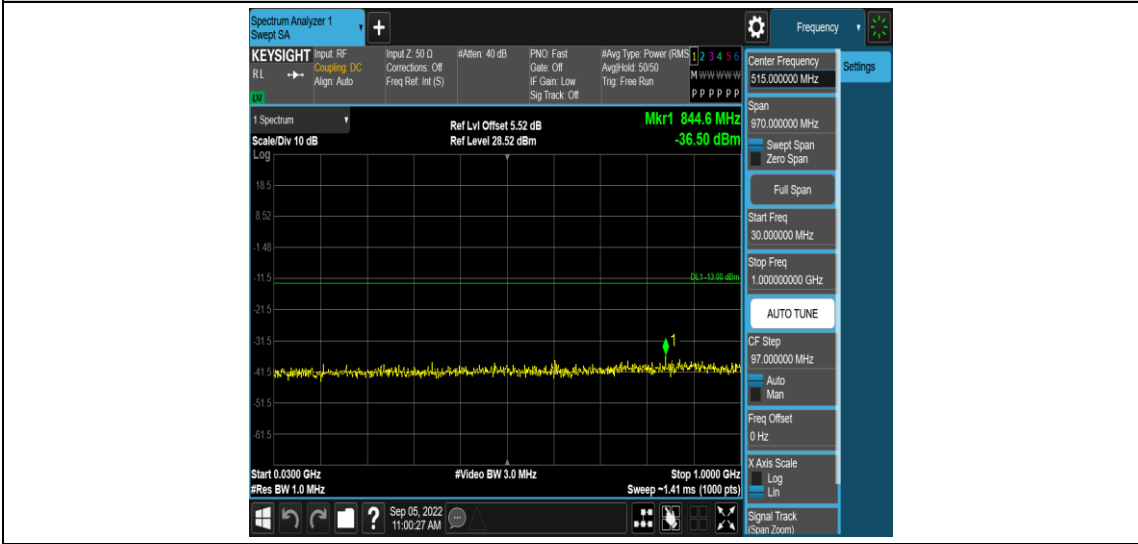

Band4-3MHz-QPSK-19965-1RB#0-Range2:0.15~30MHz

Band4-3MHz-QPSK-19965-1RB#0-Range3:30~1000MHz