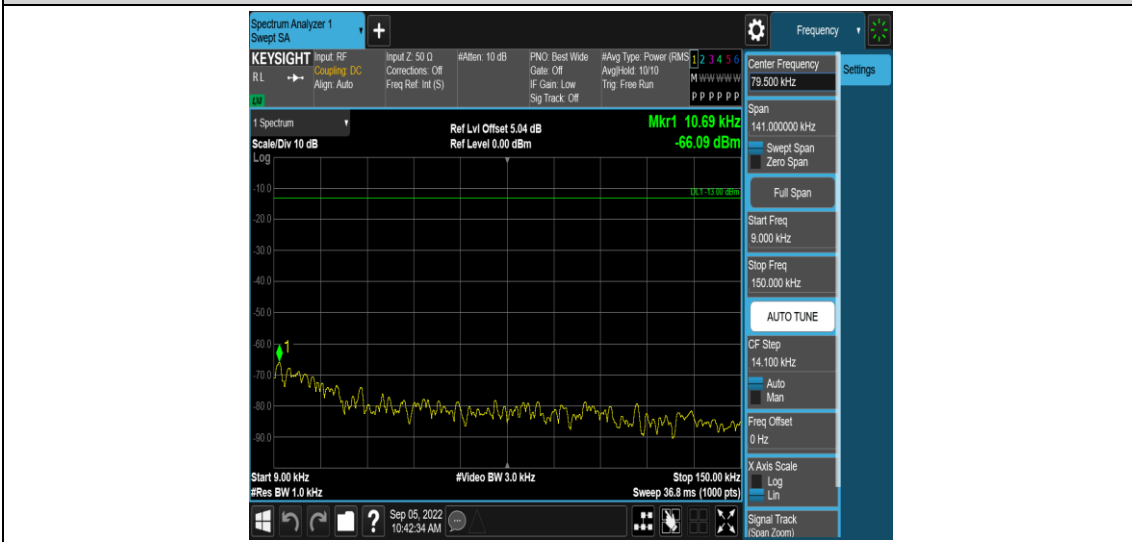

Band4-1.4MHz-QPSK-20393-1RB#0-Range1:0.009~0.15MHz

Band4-1.4MHz-QPSK-20393-1RB#0-Range2:0.15~30MHz

Band4-1.4MHz-QPSK-20393-1RB#0-Range3:30~1000MHz

Band4-1.4MHz-QPSK-20393-1RB#0-Range4:1000~2000MHz

Band4-1.4MHz-QPSK-20393-1RB#0-Range5:2000~20000MHz

Band4-1.4MHz-16QAM-19957-1RB#0-Range1:0.009~0.15MHz

Band4-1.4MHz-16QAM-19957-1RB#0-Range2:0.15~30MHz

Band4-1.4MHz-16QAM-19957-1RB#0-Range3:30~1000MHz

Band4-1.4MHz-16QAM-19957-1RB#0-Range4:1000~2000MHz

Band4-1.4MHz-16QAM-19957-1RB#0-Range5:2000~20000MHz

Band4-1.4MHz-16QAM-20175-1RB#0-Range1:0.009~0.15MHz

Band4-1.4MHz-16QAM-20175-1RB#0-Range2:0.15~30MHz

Band4-1.4MHz-16QAM-20175-1RB#0-Range3:30~1000MHz

Band4-1.4MHz-16QAM-20175-1RB#0-Range4:1000~2000MHz

Band4-1.4MHz-16QAM-20175-1RB#0-Range5:2000~20000MHz