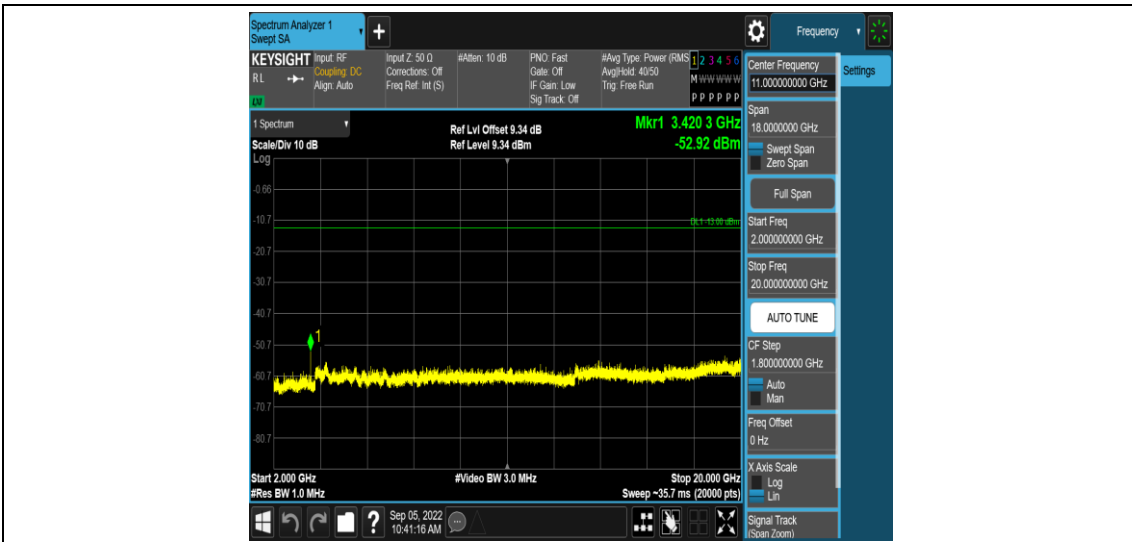

Band4-1.4MHz-16QAM-19957-1RB#0-Range1:0.009~0.15MHz

Band4-1.4MHz-16QAM-19957-1RB#0-Range2:0.15~30MHz

Band4-1.4MHz-16QAM-19957-1RB#0-Range3:30~1000MHz

Band4-1.4MHz-16QAM-19957-1RB#0-Range4:1000~2000MHz

Band4-1.4MHz-16QAM-19957-1RB#0-Range5:2000~20000MHz

Band4-1.4MHz-16QAM-20175-1RB#0-Range1:0.009~0.15MHz

Band4-1.4MHz-16QAM-20175-1RB#0-Range2:0.15~30MHz

Band4-1.4MHz-16QAM-20175-1RB#0-Range3:30~1000MHz

Band4-1.4MHz-16QAM-20175-1RB#0-Range4:1000~2000MHz

Band4-1.4MHz-16QAM-20175-1RB#0-Range5:2000~20000MHz