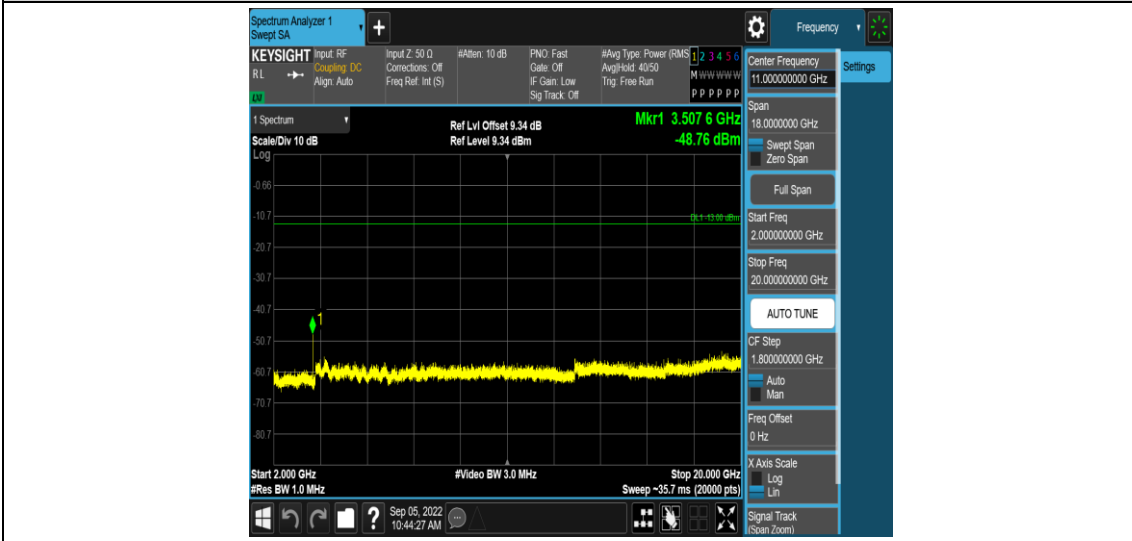

Band4-1.4MHz-QPSK-20393-1RB#0-Range1:0.009~0.15MHz

Band4-1.4MHz-QPSK-20393-1RB#0-Range2:0.15~30MHz

Band4-1.4MHz-QPSK-20393-1RB#0-Range3:30~1000MHz

Band4-1.4MHz-QPSK-20393-1RB#0-Range4:1000~2000MHz

Band4-1.4MHz-QPSK-20393-1RB#0-Range5:2000~20000MHz

Band4-1.4MHz-16QAM-19957-1RB#0-Range1:0.009~0.15MHz

Band4-1.4MHz-16QAM-19957-1RB#0-Range2:0.15~30MHz

Band4-1.4MHz-16QAM-19957-1RB#0-Range3:30~1000MHz

Band4-1.4MHz-16QAM-19957-1RB#0-Range4:1000~2000MHz

Band4-1.4MHz-16QAM-19957-1RB#0-Range5:2000~20000MHz