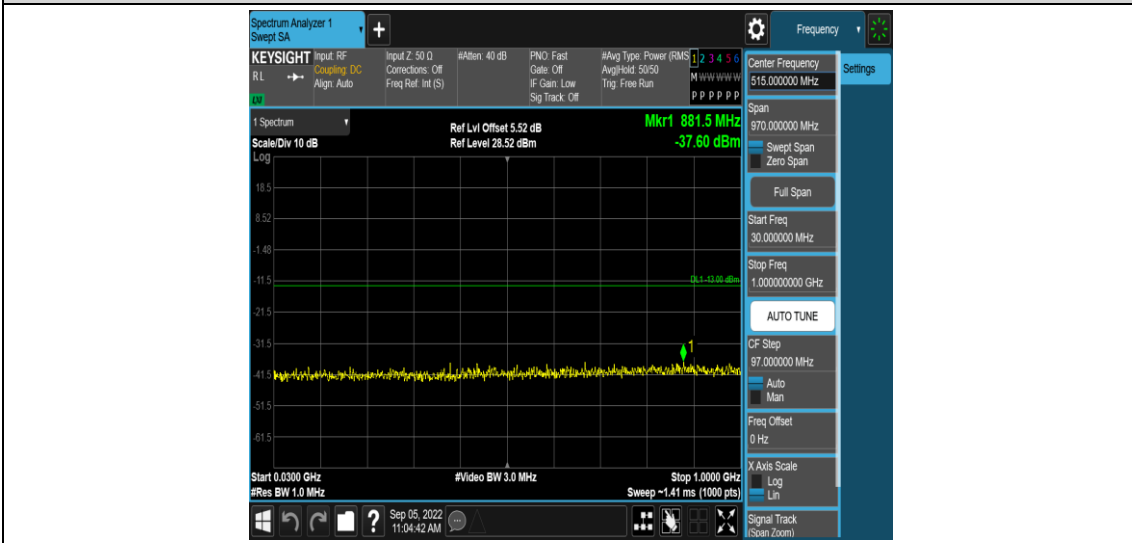

Band4-3MHz-QPSK-20385-1RB#0-Range2:0.15~30MHz

Band4-3MHz-QPSK-20385-1RB#0-Range3:30~1000MHz