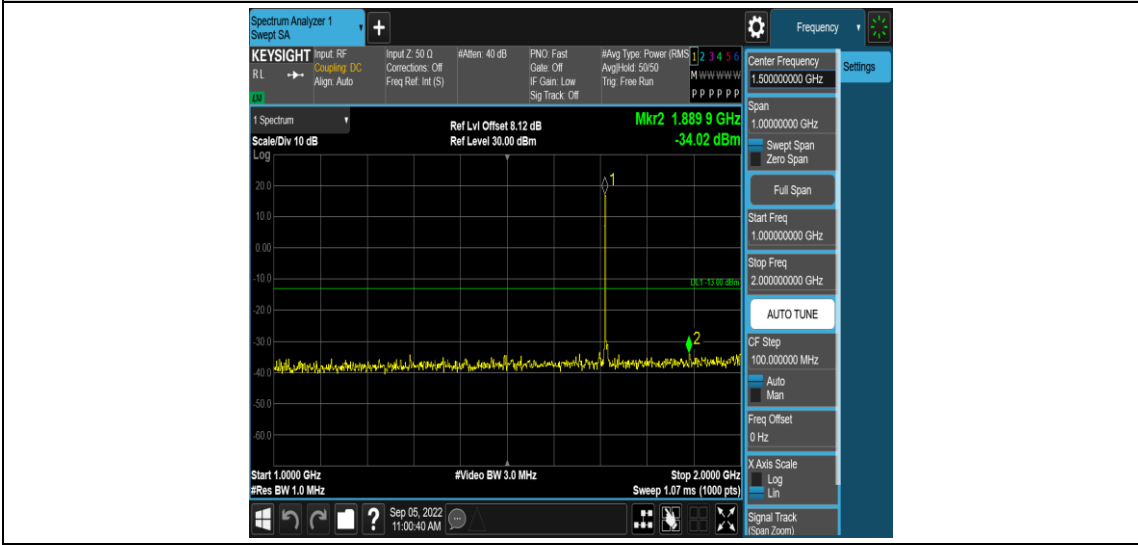

Band4-3MHz-QPSK-19965-1RB#0-Range3:30~1000MHz

Band4-3MHz-QPSK-19965-1RB#0-Range4:1000~2000MHz