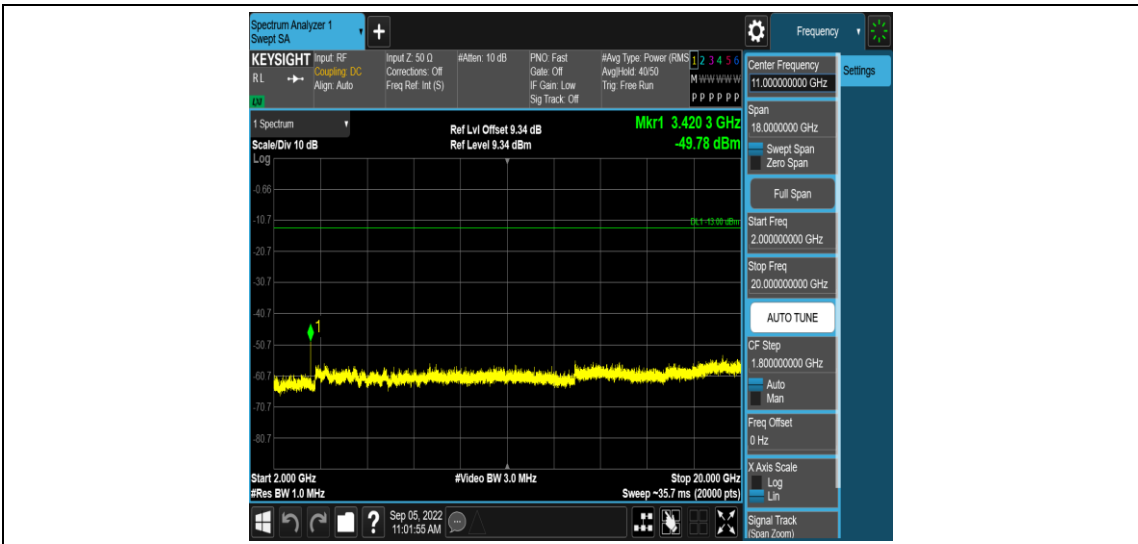

Band4-3MHz-16QAM-19965-1RB#0-Range1:0.009~0.15MHz

Band4-3MHz-16QAM-19965-1RB#0-Range2:0.15~30MHz

Band4-3MHz-16QAM-19965-1RB#0-Range3:30~100MHz

Band4-3MHz-16QAM-19965-1RB#0-Range4:1000~2000MHz

Band4-3MHz-16QAM-19965-1RB#0-Range5:2000~20000MHz