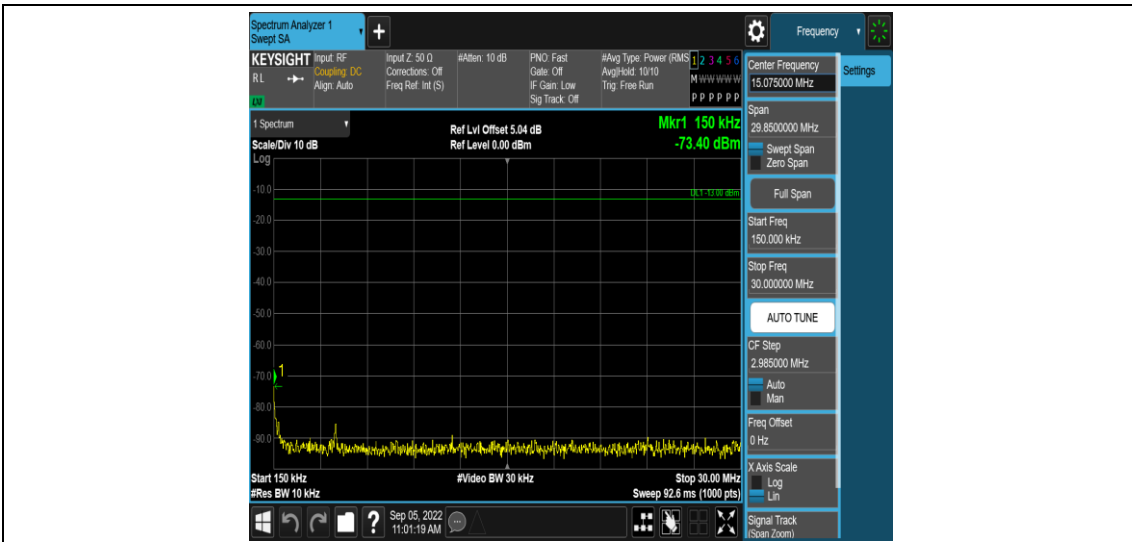

Band4-3MHz-16QAM-19965-1RB#0-Range1:0.009~0.15MHz

Band4-3MHz-16QAM-19965-1RB#0-Range2:0.15~30MHz