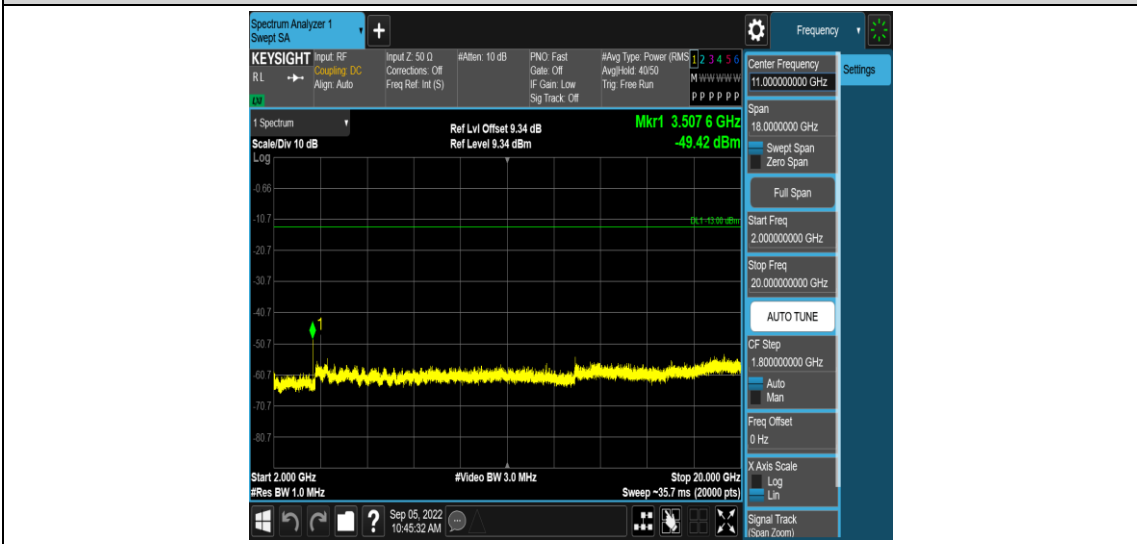

Band4-1.4MHz-16QAM-20393-1RB#0-Range1:0.009~0.15MHz

Band4-1.4MHz-16QAM-20393-1RB#0-Range2:0.15~30MHz

Band4-1.4MHz-16QAM-20393-1RB#0-Range3:30~1000MHz

Band4-1.4MHz-16QAM-20393-1RB#0-Range4:1000~2000MHz

Band4-1.4MHz-16QAM-20393-1RB#0-Range5:2000~20000MHz