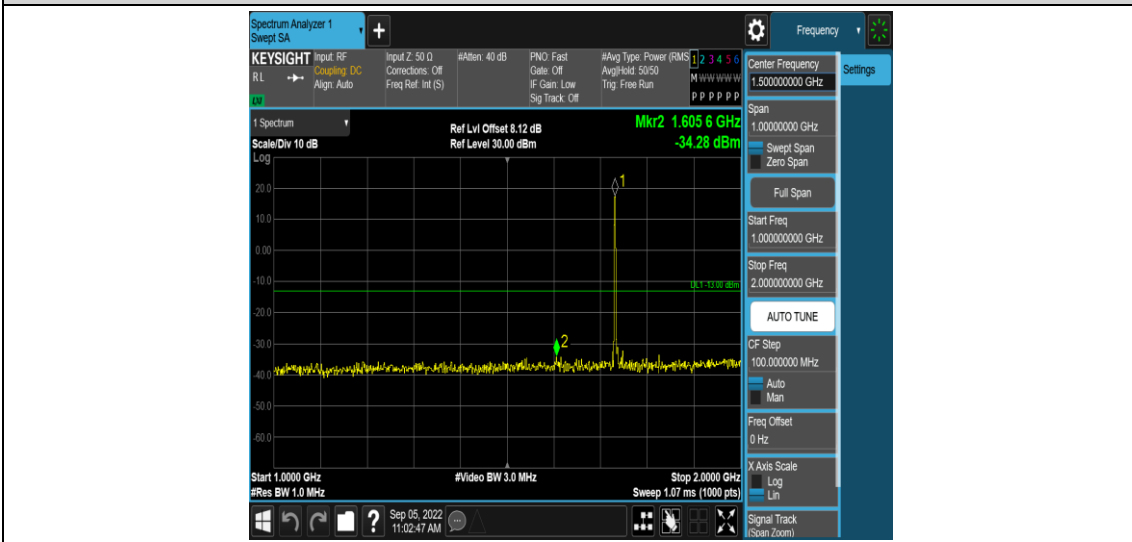

Band4-3MHz-QPSK-20175-1RB#0-Range3:30~1000MHz

Band4-3MHz-QPSK-20175-1RB#0-Range4:1000~2000MHz