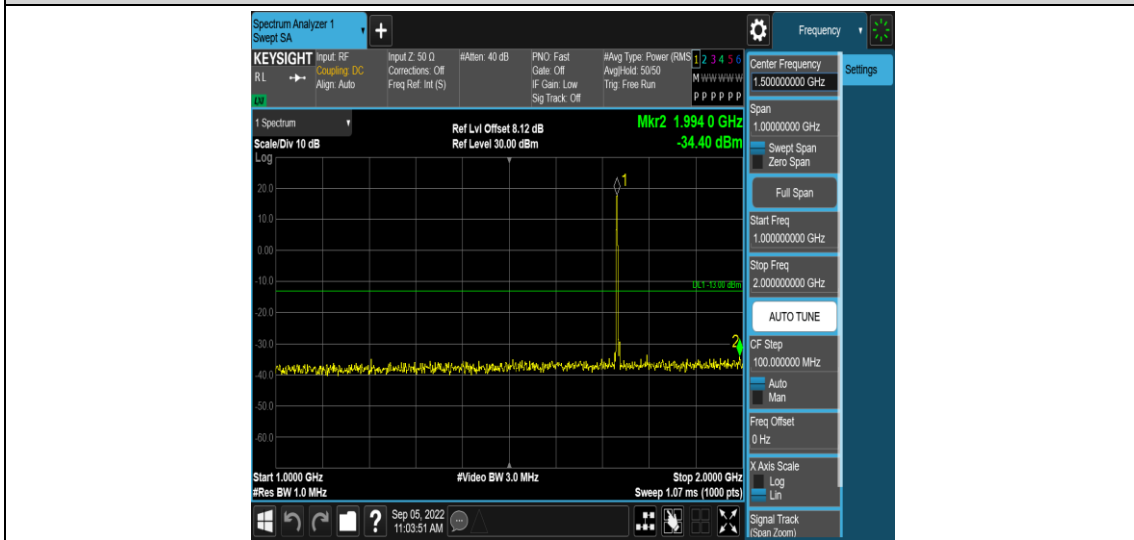

Band4-3MHz-16QAM-19965-1RB#0-Range1:0.009~0.15MHz

Band4-3MHz-16QAM-19965-1RB#0-Range2:0.15~30MHz

Band4-3MHz-16QAM-19965-1RB#0-Range3:30~100MHz

Band4-3MHz-16QAM-19965-1RB#0-Range4:1000~2000MHz

Band4-3MHz-16QAM-19965-1RB#0-Range5:2000~20000MHz

Band4-3MHz-16QAM-20175-1RB#0-Range1:0.009~0.15MHz

Band4-3MHz-16QAM-20175-1RB#0-Range2:0.15~30MHz

Band4-3MHz-16QAM-20175-1RB#0-Range3:30~1000MHz

Band4-3MHz-16QAM-20175-1RB#0-Range4:1000~2000MHz

Band4-3MHz-16QAM-20175-1RB#0-Range5:2000~20000MHz