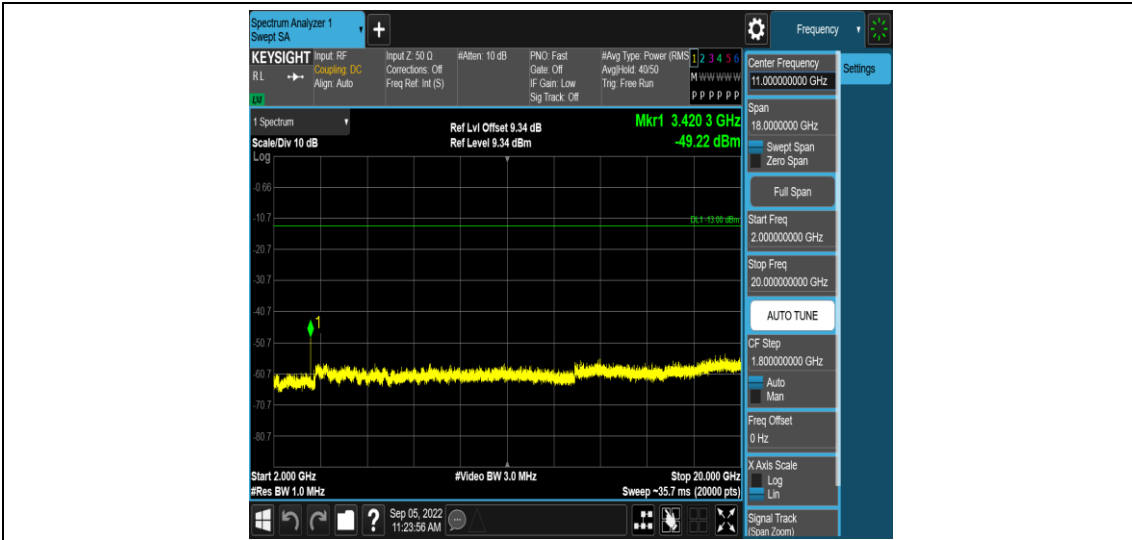

Band4-5MHz-QPSK-19975-1RB#0-Range1:0.009~0.15MHz

Band4-5MHz-QPSK-19975-1RB#0-Range2:0.15~30MHz

Band4-5MHz-QPSK-19975-1RB#0-Range3:30~1000MHz

Band4-5MHz-QPSK-19975-1RB#0-Range4:1000~2000MHz

Band4-5MHz-QPSK-19975-1RB#0-Range5:2000~20000MHz

Band4-5MHz-QPSK-20175-1RB#0-Range1:0.009~0.15MHz

Band4-5MHz-QPSK-20175-1RB#0-Range2:0.15~30MHz