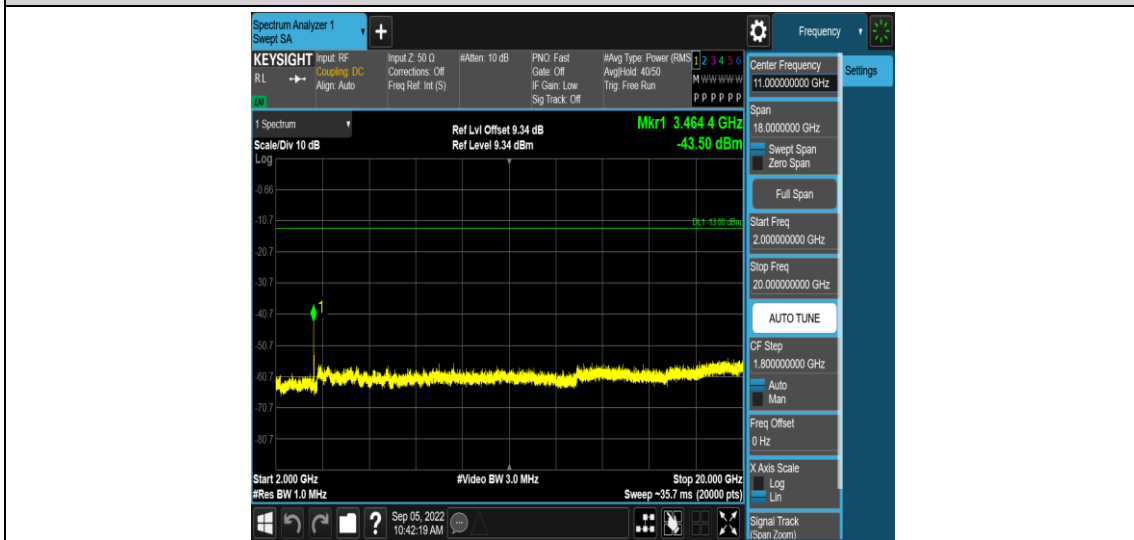

Band4-1.4MHz-QPSK-20175-1RB#0-Range1:0.009~0.15MHz

Band4-1.4MHz-QPSK-20175-1RB#0-Range2:0.15~30MHz

Band4-1.4MHz-QPSK-20175-1RB#0-Range3:30~1000MHz

Band4-1.4MHz-QPSK-20175-1RB#0-Range4:1000~2000MHz

Band4-1.4MHz-QPSK-20175-1RB#0-Range5:2000~20000MHz