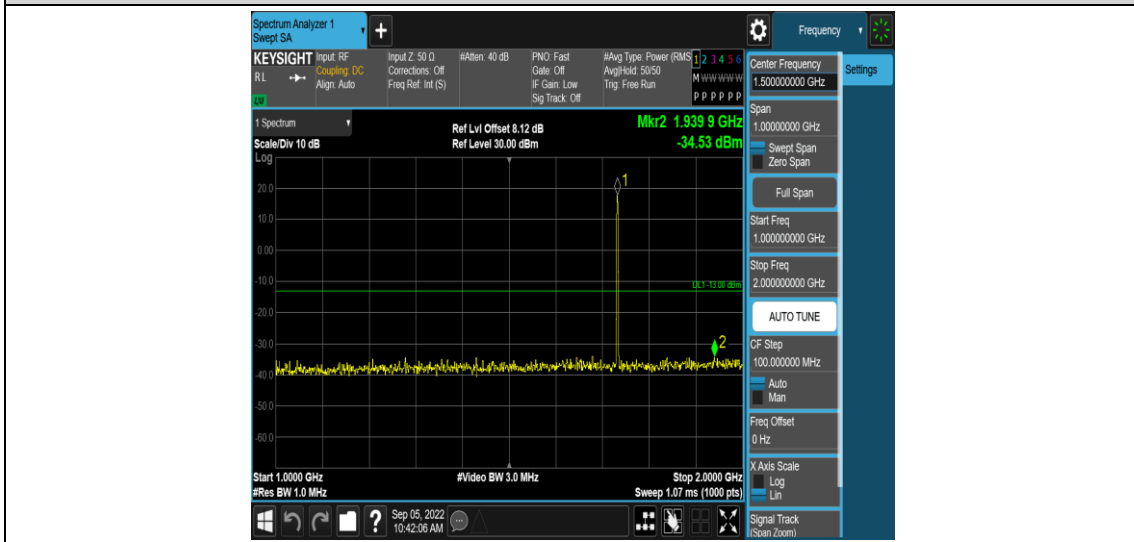

### Test Graphs

Band4-1.4MHz-QPSK-19957-1RB#0-Range2:0.15~30MHz

Band4-1.4MHz-QPSK-19957-1RB#0-Range3:30~1000MHz

Band4-1.4MHz-QPSK-19957-1RB#0-Range4:1000~2000MHz

Band4-1.4MHz-QPSK-19957-1RB#0-Range5:2000~20000MHz

Band4-1.4MHz-QPSK-20175-1RB#0-Range1:0.009~0.15MHz

Band4-1.4MHz-QPSK-20175-1RB#0-Range2:0.15~30MHz

Band4-1.4MHz-QPSK-20175-1RB#0-Range3:30~1000MHz

Band4-1.4MHz-QPSK-20175-1RB#0-Range4:1000~2000MHz

Band4-1.4MHz-QPSK-20175-1RB#0-Range5:2000~20000MHz