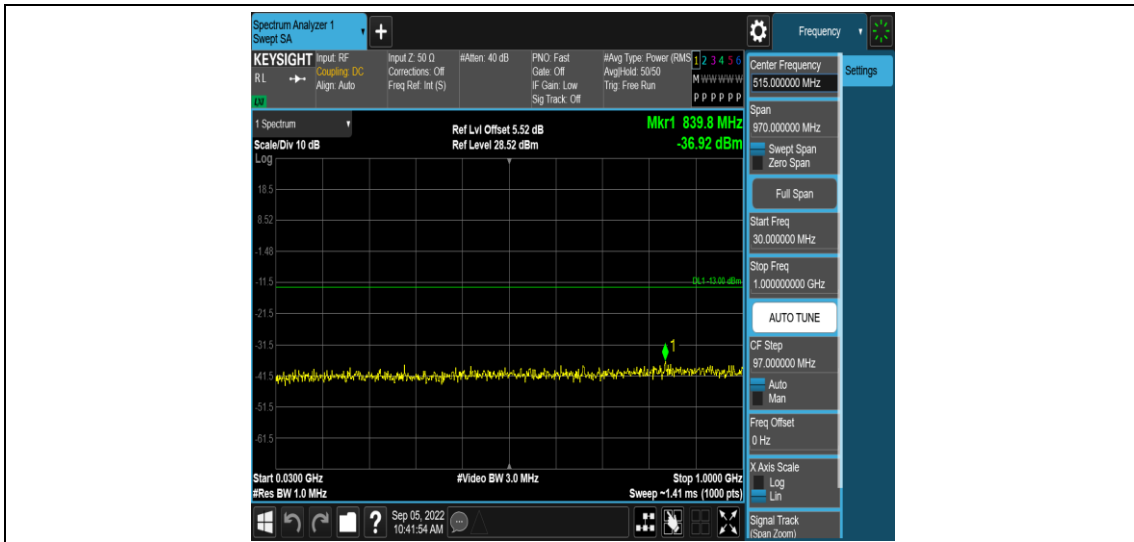

Band4-1.4MHz-QPSK-20175-1RB#0-Range3:30~1000MHz