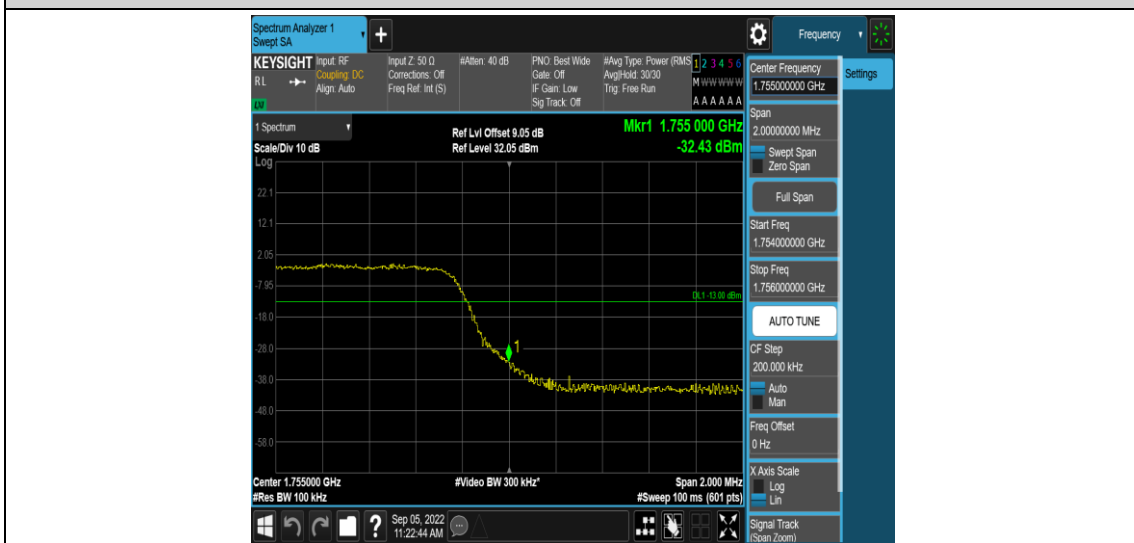

Band4-5MHz-16QAM-20375-1RB#0

Band4-5MHz-16QAM-20375-1RB#24

Band4-5MHz-16QAM-20375-25RB#0

Band4-10MHz-QPSK-20000-1RB#0

Band4-10MHz-QPSK-20000-1RB#49

Band4-10MHz-QPSK-20000-50RB#0

Band4-10MHz-QPSK-20350-1RB#0

Band4-10MHz-QPSK-20350-1RB#49

Band4-10MHz-QPSK-20350-50RB#0

Band4-10MHz-16QAM-20000-1RB#0

Band4-10MHz-16QAM-20000-1RB#49

Band4-10MHz-16QAM-20000-50RB#0

Band4-10MHz-16QAM-20350-1RB#0

Band4-10MHz-16QAM-20350-1RB#49