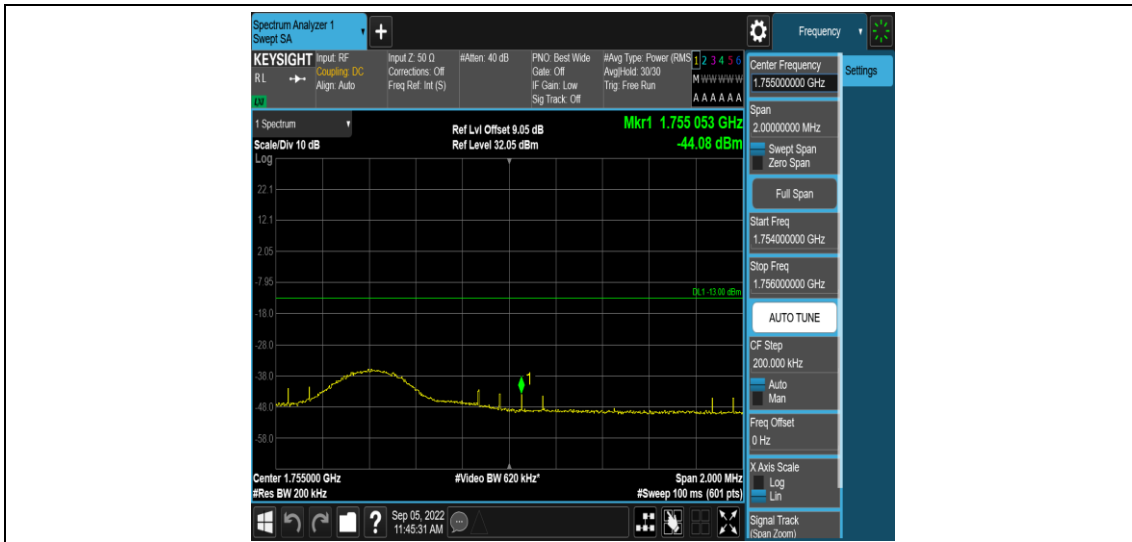

Band4-5MHz-16QAM-20375-1RB#0

Band4-5MHz-16QAM-20375-1RB#24

Band4-5MHz-16QAM-20375-25RB#0

Band4-10MHz-QPSK-20000-1RB#0

Band4-10MHz-QPSK-20000-1RB#49

Band4-10MHz-QPSK-20000-50RB#0

Band4-10MHz-QPSK-20350-1RB#0

Band4-10MHz-QPSK-20350-1RB#49

Band4-10MHz-QPSK-20350-50RB#0

Band4-10MHz-16QAM-20000-1RB#0

Band4-10MHz-16QAM-20000-1RB#49

Band4-10MHz-16QAM-20000-50RB#0

Band4-10MHz-16QAM-20350-1RB#0

Band4-10MHz-16QAM-20350-1RB#49