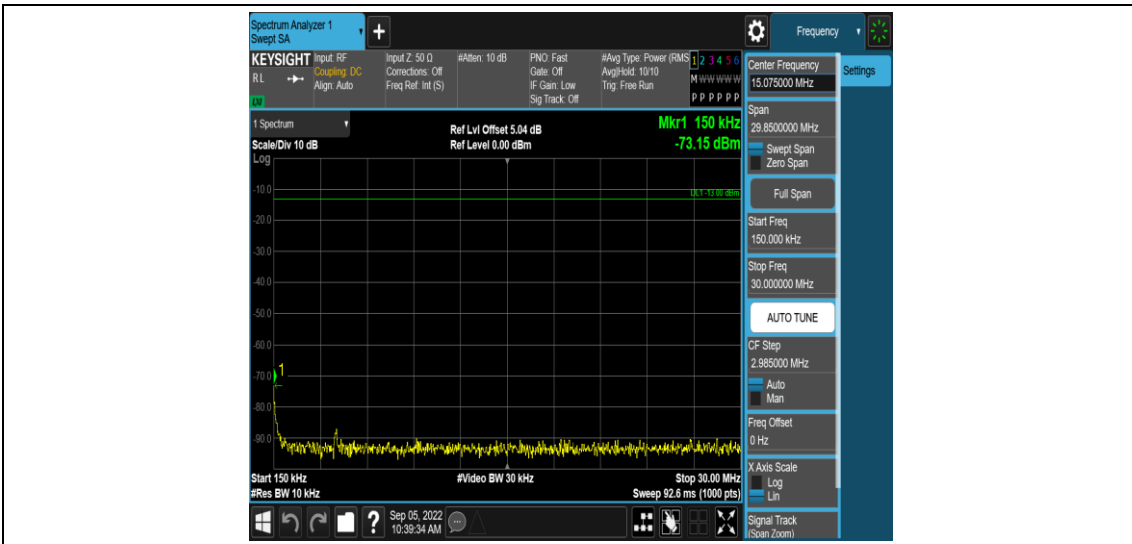

Band4-1.4MHz-QPSK-19957-1RB#0-Range2:0.15~30MHz