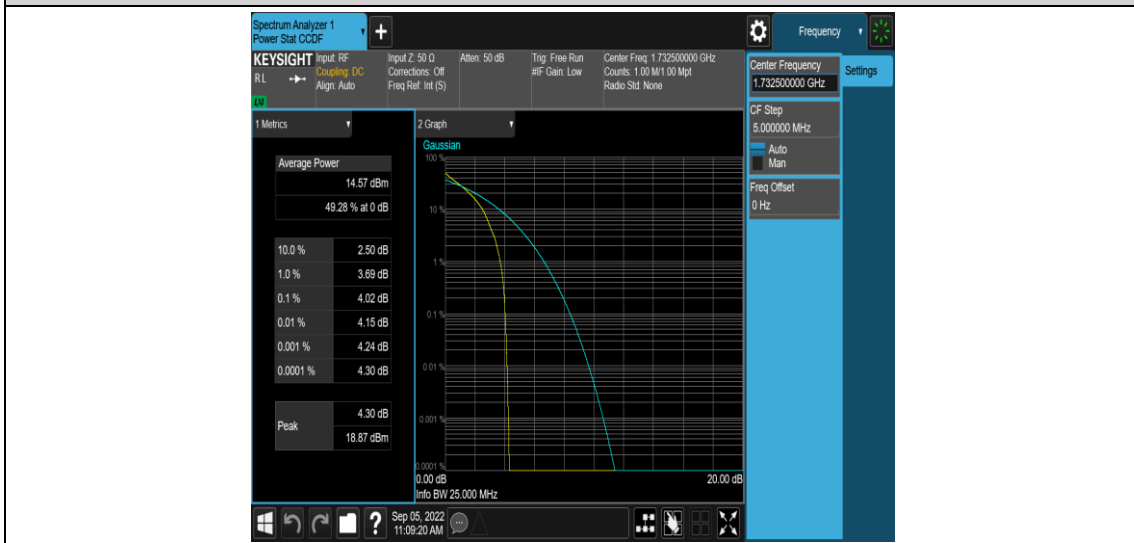

Test Graphs

Band4-1.4MHz-QPSK-19957-1RB#0

Band4-1.4MHz-QPSK-19957-6RB#0

Band4-1.4MHz-QPSK-20175-1RB#0

Band4-1.4MHz-QPSK-20175-6RB#0

Band4-1.4MHz-QPSK-20393-1RB#0

Band4-1.4MHz-QPSK-20393-6RB#0

Band4-1.4MHz-16QAM-20175-6RB#0

Band4-1.4MHz-16QAM-20393-1RB#0

Band4-1.4MHz-16QAM-20393-6RB#0

Band4-3MHz-QPSK-19965-1RB#0

Band4-3MHz-QPSK-19965-15RB#0

Band4-3MHz-QPSK-20175-1RB#0

Band4-3MHz-QPSK-20175-15RB#0

Band4-3MHz-QPSK-20385-1RB#0

Band4-3MHz-QPSK-20385-15RB#0