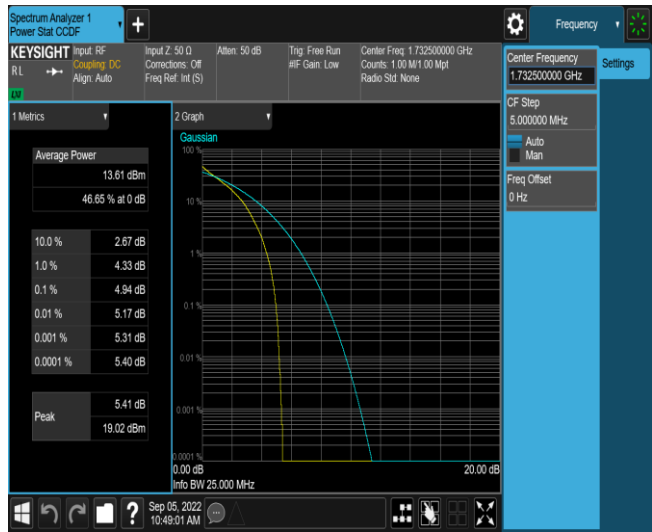

Test Graphs

Band4-1.4MHz-QPSK-19957-1RB#0

Band4-1.4MHz-QPSK-19957-6RB#0

Band4-1.4MHz-QPSK-20175-1RB#0

Band4-1.4MHz-QPSK-20175-6RB#0

Band4-1.4MHz-QPSK-20393-1RB#0

Band4-1.4MHz-QPSK-20393-6RB#0

Band4-1.4MHz-16QAM-20175-6RB#0