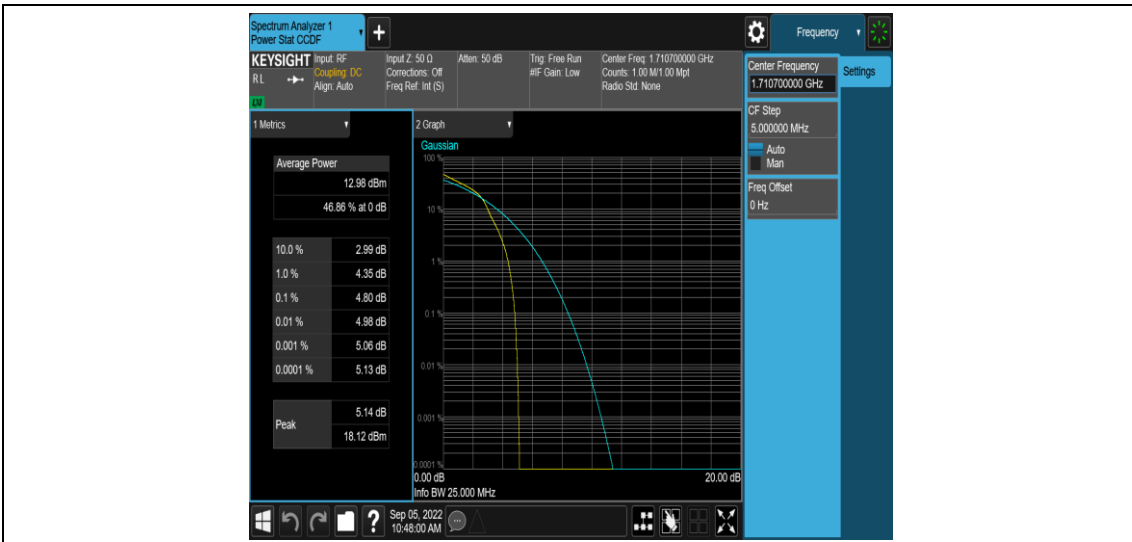

Test Graphs

Band4-1.4MHz-QPSK-19957-1RB#0

Band4-1.4MHz-QPSK-19957-6RB#0

Band4-1.4MHz-QPSK-20175-1RB#0

Band4-1.4MHz-QPSK-20175-6RB#0

Band4-1.4MHz-QPSK-20393-1RB#0

Band4-1.4MHz-QPSK-20393-6RB#0

Band4-1.4MHz-16QAM-20175-6RB#0