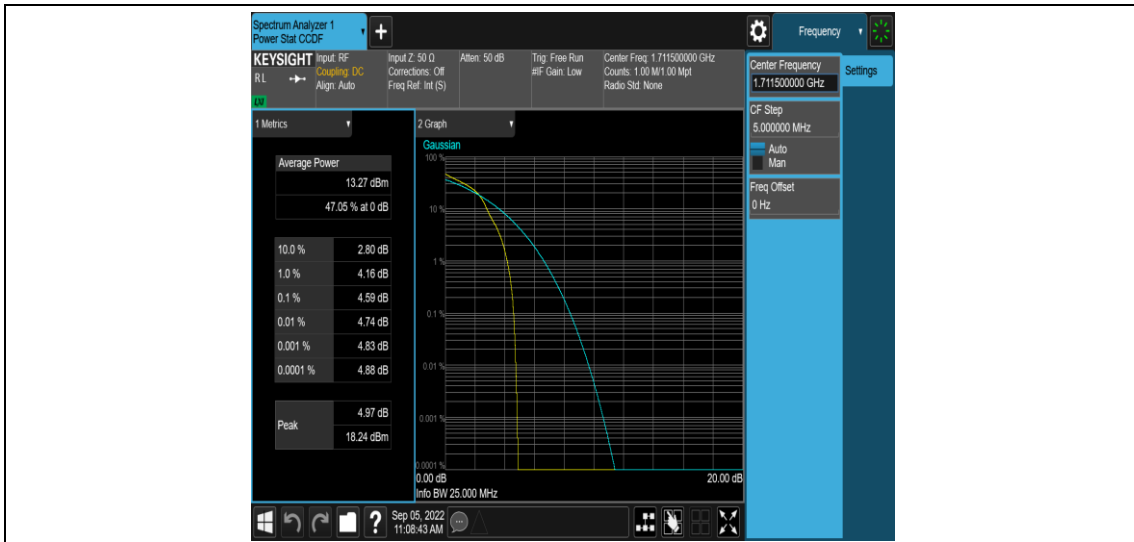

Band4-3MHz-QPSK-20385-15RB#0

Band4-3MHz-16QAM-19965-1RB#0