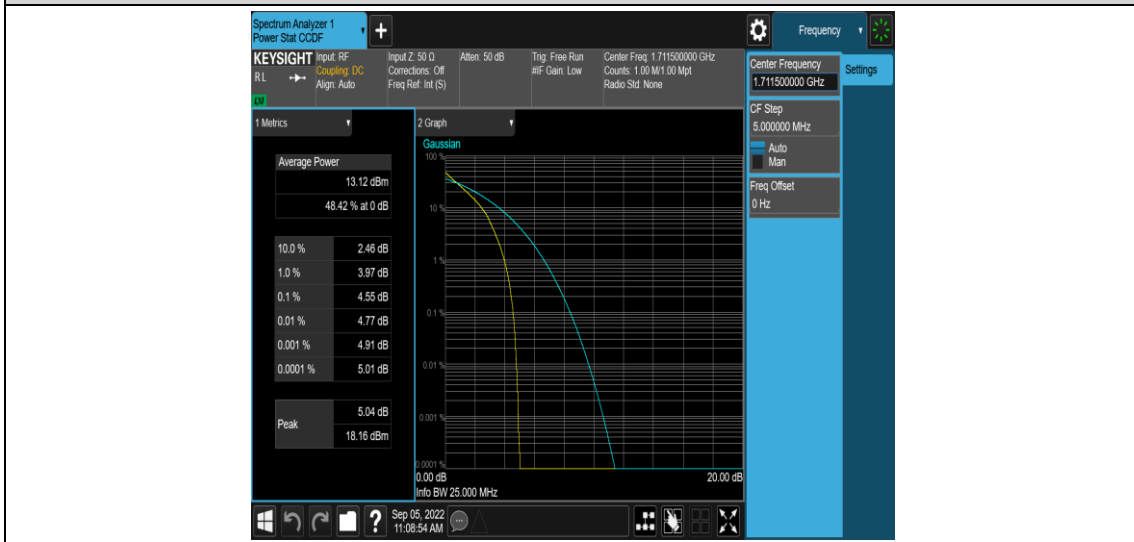

Band4-3MHz-QPSK-19965-1RB#0

Band4-3MHz-QPSK-19965-15RB#0