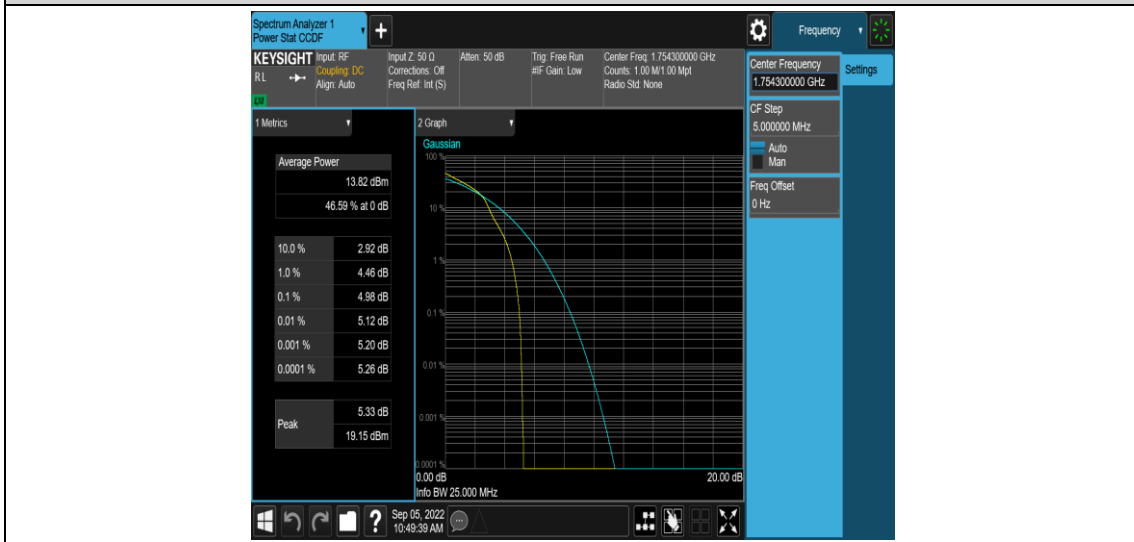

Test Graphs

Band4-1.4MHz-QPSK-19957-1RB#0

Band4-1.4MHz-QPSK-19957-6RB#0

Band4-1.4MHz-QPSK-20175-1RB#0

Band4-1.4MHz-QPSK-20175-6RB#0

Band4-1.4MHz-QPSK-20393-1RB#0

Band4-1.4MHz-QPSK-20393-6RB#0

Band4-1.4MHz-16QAM-20175-6RB#0