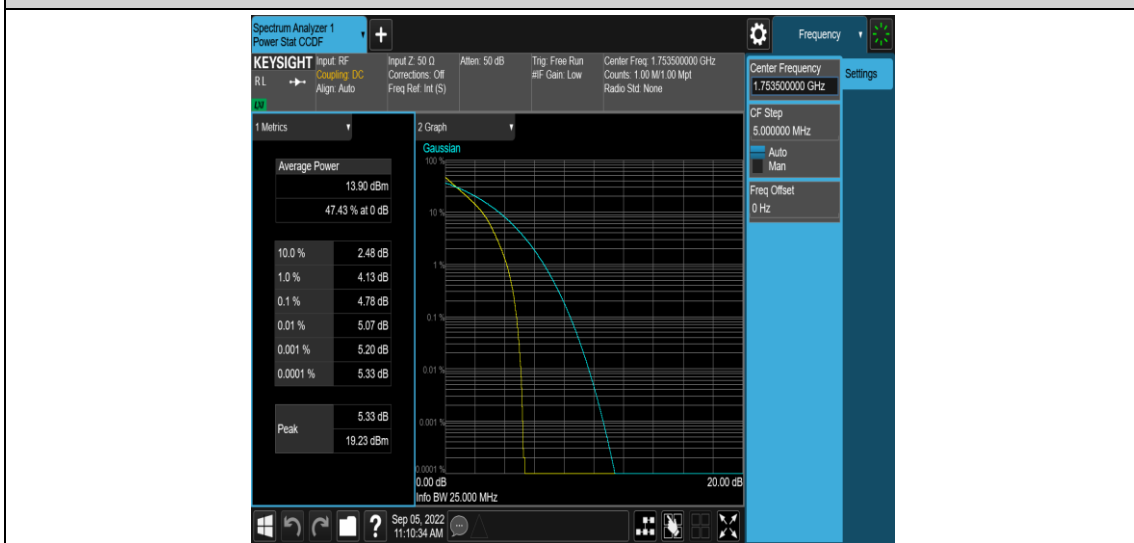

Test Graphs

Band4-1.4MHz-QPSK-19957-1RB#0

Band4-1.4MHz-QPSK-19957-6RB#0

Band4-1.4MHz-QPSK-20175-1RB#0

Band4-1.4MHz-QPSK-20175-6RB#0

Band4-1.4MHz-QPSK-20393-1RB#0

Band4-1.4MHz-QPSK-20393-6RB#0

Band4-1.4MHz-16QAM-20175-6RB#0

Band4-1.4MHz-16QAM-20393-1RB#0

Band4-1.4MHz-16QAM-20393-6RB#0

Band4-3MHz-QPSK-19965-1RB#0

Band4-3MHz-QPSK-19965-15RB#0

Band4-3MHz-QPSK-20175-1RB#0

Band4-3MHz-QPSK-20175-15RB#0

Band4-3MHz-QPSK-20385-1RB#0

Band4-3MHz-QPSK-20385-15RB#0