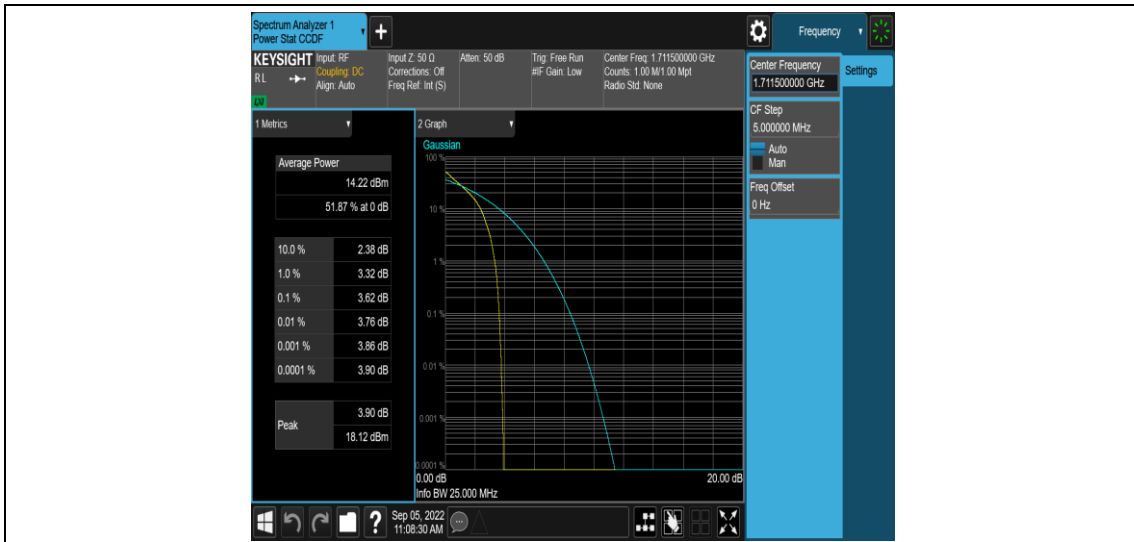

Band4-1.4MHz-16QAM-20393-6RB#0

Band4-3MHz-QPSK-19965-1RB#0