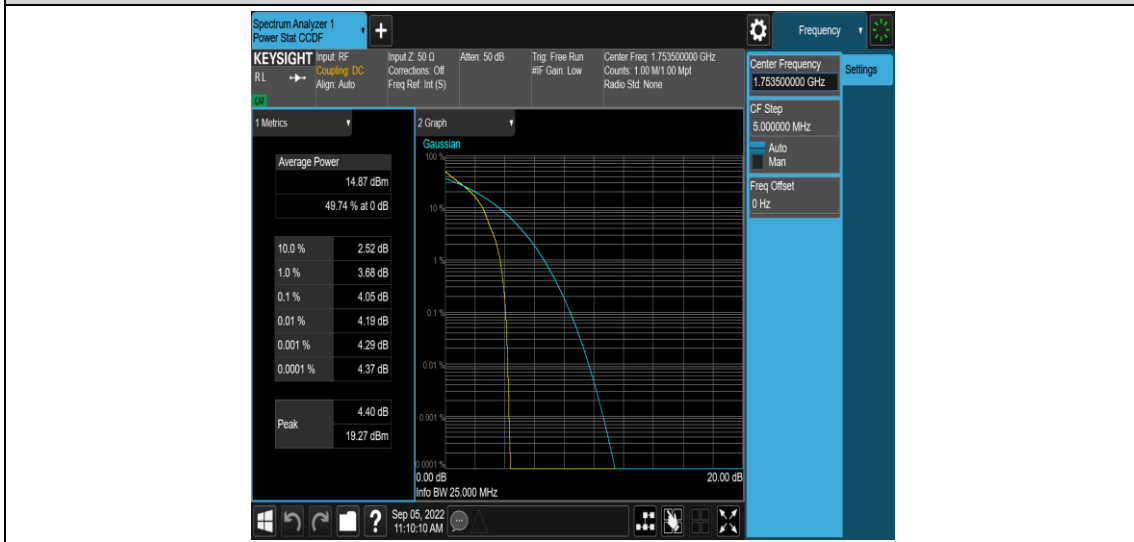

Test Graphs

Band4-1.4MHz-QPSK-19957-1RB#0

Band4-1.4MHz-QPSK-19957-6RB#0

Band4-1.4MHz-QPSK-20175-1RB#0

Band4-1.4MHz-QPSK-20175-6RB#0

Band4-1.4MHz-QPSK-20393-1RB#0

Band4-1.4MHz-QPSK-20393-6RB#0

Band4-1.4MHz-16QAM-20175-6RB#0

Band4-1.4MHz-16QAM-20393-1RB#0

Band4-1.4MHz-16QAM-20393-6RB#0

Band4-3MHz-QPSK-19965-1RB#0

Band4-3MHz-QPSK-19965-15RB#0

Band4-3MHz-QPSK-20175-1RB#0

Band4-3MHz-QPSK-20175-15RB#0

Band4-3MHz-QPSK-20385-1RB#0

Band4-3MHz-QPSK-20385-15RB#0