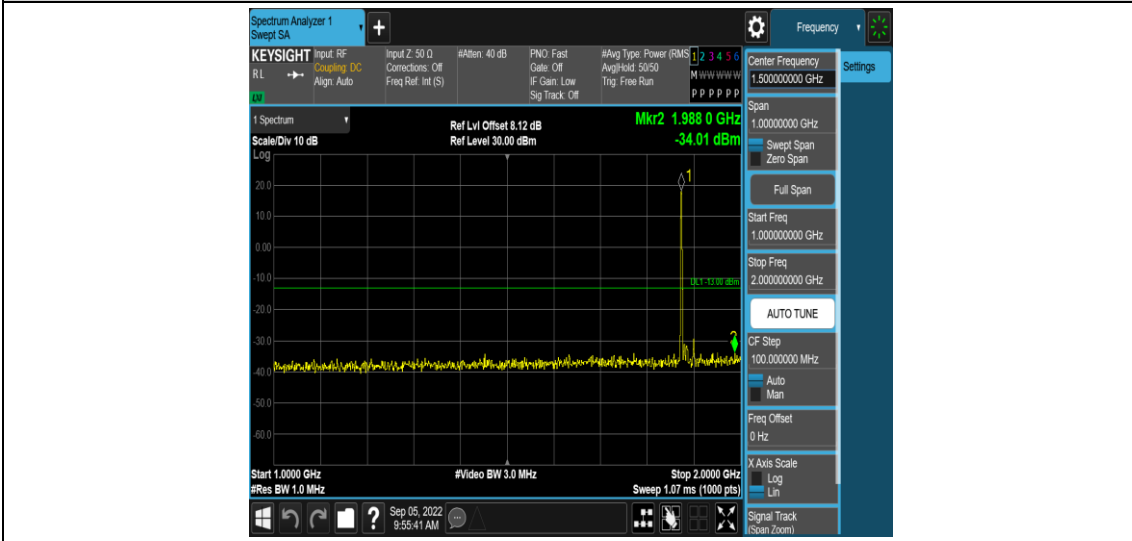

Band2-15MHz-QPSK-18675-1RB#0-Range5:2000~20000MHz

Band2-15MHz-QPSK-18900-1RB#0-Range1:0.009~0.15MHz

Band2-15MHz-QPSK-18900-1RB#0-Range2:0.15~30MHz

Band2-15MHz-QPSK-18900-1RB#0-Range3:30~1000MHz

Band2-15MHz-QPSK-18900-1RB#0-Range4:1000~2000MHz

Band2-15MHz-QPSK-18900-1RB#0-Range5:2000~20000MHz

Band2-15MHz-QPSK-19125-1RB#0-Range1:0.009~0.15MHz

Band2-15MHz-QPSK-19125-1RB#0-Range2:0.15~30MHz

Band2-15MHz-QPSK-19125-1RB#0-Range3:30~1000MHz

Band2-15MHz-QPSK-19125-1RB#0-Range4:1000~2000MHz