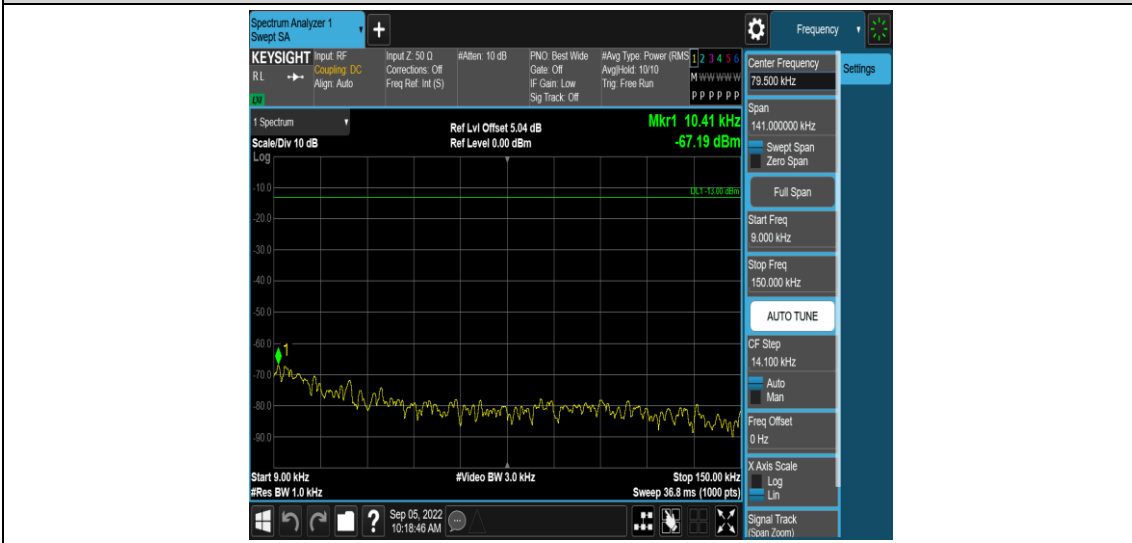

Band2-15MHz-16QAM-18675-1RB#0-Range5:2000~20000MHz

Band2-15MHz-16QAM-18900-1RB#0-Range1:0.009~0.15MHz

Band2-15MHz-16QAM-18900-1RB#0-Range2:0.15~30MHz

Band2-15MHz-16QAM-18900-1RB#0-Range3:30~1000MHz

Band2-15MHz-16QAM-18900-1RB#0-Range4:1000~2000MHz

Band2-15MHz-16QAM-18900-1RB#0-Range5:2000~20000MHz

Band2-15MHz-16QAM-19125-1RB#0-Range1:0.009~0.15MHz

Band2-15MHz-16QAM-19125-1RB#0-Range2:0.15~30MHz

Band2-15MHz-16QAM-19125-1RB#0-Range3:30~1000MHz

Band2-15MHz-16QAM-19125-1RB#0-Range4:1000~2000MHz

Band2-15MHz-16QAM-19125-1RB#0-Range5:2000~20000MHz

Band2-20MHz-QPSK-18700-1RB#0-Range1:0.009~0.15MHz

Band2-20MHz-QPSK-18700-1RB#0-Range2:0.15~30MHz

Band2-20MHz-QPSK-18700-1RB#0-Range3:30~1000MHz

Band2-20MHz-QPSK-18700-1RB#0-Range4:1000~2000MHz