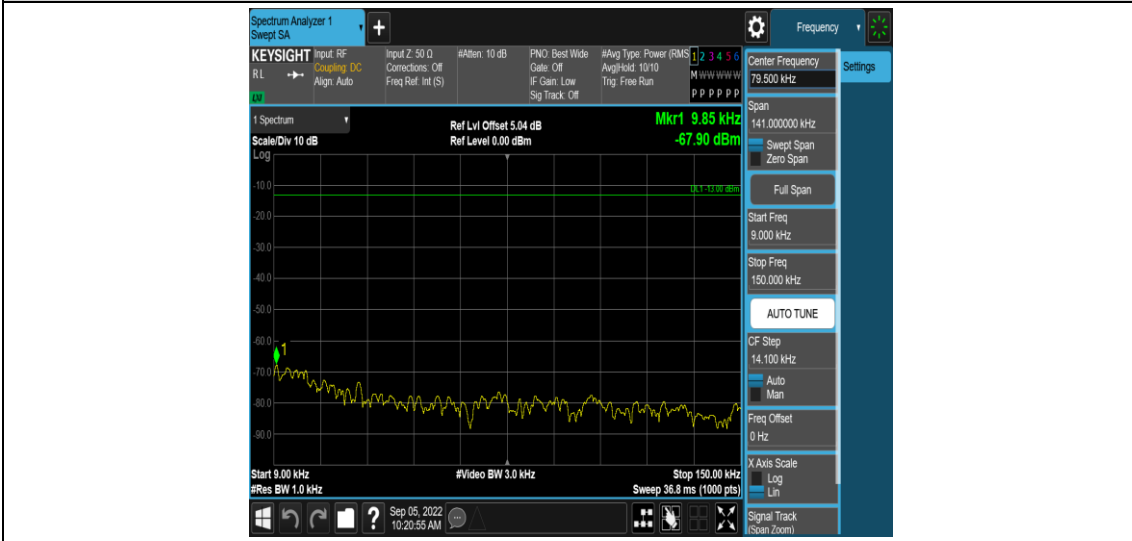

Band2-15MHz-16QAM-18900-1RB#0-Range5:2000~20000MHz

Band2-15MHz-16QAM-19125-1RB#0-Range1:0.009~0.15MHz

Band2-15MHz-16QAM-19125-1RB#0-Range2:0.15~30MHz

Band2-15MHz-16QAM-19125-1RB#0-Range3:30~1000MHz

Band2-15MHz-16QAM-19125-1RB#0-Range4:1000~2000MHz

Band2-15MHz-16QAM-19125-1RB#0-Range5:2000~20000MHz

Band2-20MHz-QPSK-18700-1RB#0-Range1:0.009~0.15MHz

Band2-20MHz-QPSK-18700-1RB#0-Range2:0.15~30MHz

Band2-20MHz-QPSK-18700-1RB#0-Range3:30~1000MHz

Band2-20MHz-QPSK-18700-1RB#0-Range4:1000~2000MHz

Band2-20MHz-QPSK-18700-1RB#0-Range5:2000~20000MHz

Band2-20MHz-QPSK-18900-1RB#0-Range1:0.009~0.15MHz

Band2-20MHz-QPSK-18900-1RB#0-Range2:0.15~30MHz

Band2-20MHz-QPSK-18900-1RB#0-Range3:30~1000MHz

Band2-20MHz-QPSK-18900-1RB#0-Range4:1000~2000MHz