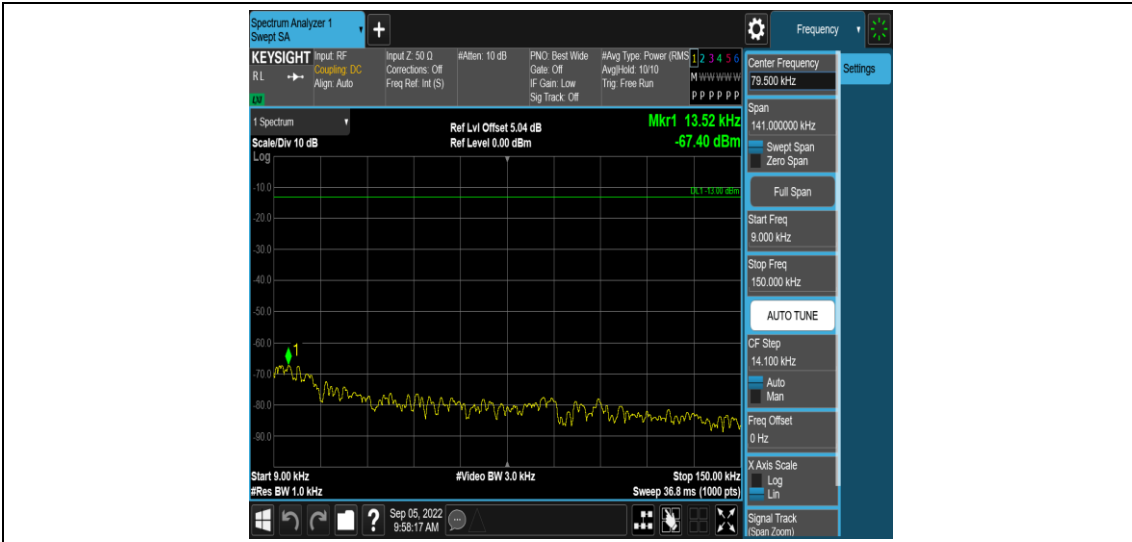

Band2-15MHz-16QAM-18675-1RB#0-Range5:2000~20000MHz

Band2-15MHz-16QAM-18900-1RB#0-Range1:0.009~0.15MHz

Band2-15MHz-16QAM-18900-1RB#0-Range2:0.15~30MHz

Band2-15MHz-16QAM-18900-1RB#0-Range3:30~1000MHz

Band2-15MHz-16QAM-18900-1RB#0-Range4:1000~2000MHz

Band2-15MHz-16QAM-18900-1RB#0-Range5:2000~20000MHz

Band2-15MHz-16QAM-19125-1RB#0-Range1:0.009~0.15MHz

Band2-15MHz-16QAM-19125-1RB#0-Range2:0.15~30MHz

Band2-15MHz-16QAM-19125-1RB#0-Range3:30~1000MHz

Band2-15MHz-16QAM-19125-1RB#0-Range4:1000~2000MHz