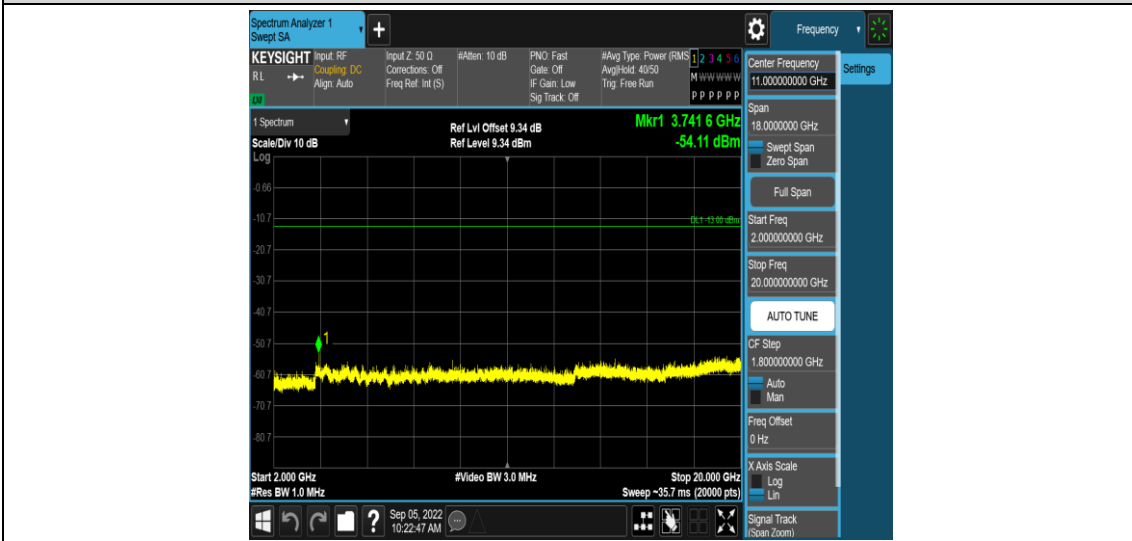

Band2-20MHz-16QAM-18700-1RB#0-Range5:2000~20000MHz

Band2-20MHz-16QAM-18900-1RB#0-Range1:0.009~0.15MHz

Band2-20MHz-16QAM-18900-1RB#0-Range2:0.15~30MHz

Band2-20MHz-16QAM-18900-1RB#0-Range3:30~1000MHz

Band2-20MHz-16QAM-18900-1RB#0-Range4:1000~2000MHz

Band2-20MHz-16QAM-18900-1RB#0-Range5:2000~20000MHz

Band2-20MHz-16QAM-19100-1RB#0-Range1:0.009~0.15MHz

Band2-20MHz-16QAM-19100-1RB#0-Range2:0.15~30MHz

Band2-20MHz-16QAM-19100-1RB#0-Range3:30~1000MHz

Band2-20MHz-16QAM-19100-1RB#0-Range4:1000~2000MHz