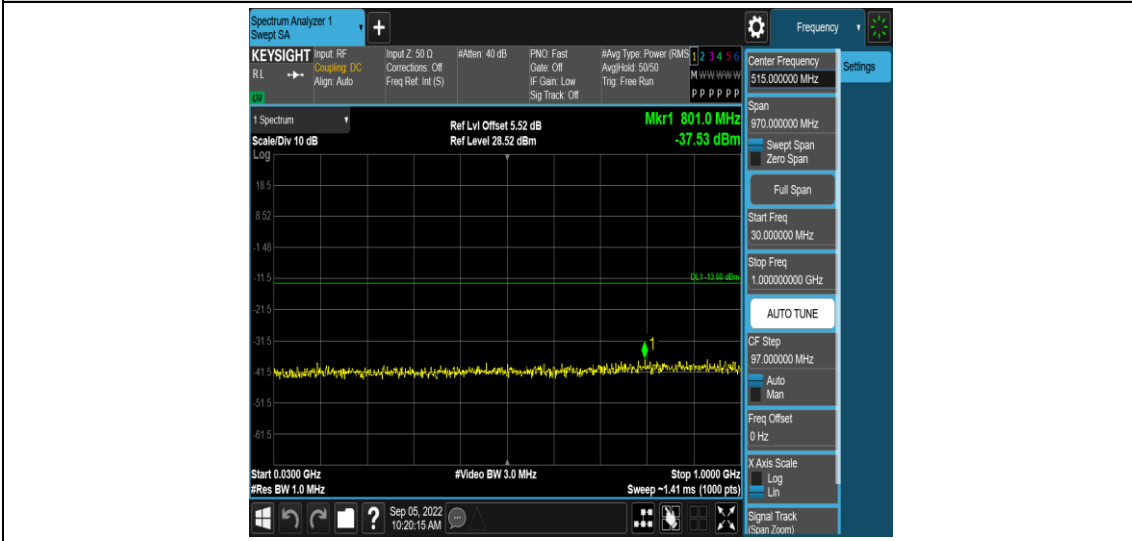

Band2-20MHz-16QAM-18700-1RB#0-Range2:0.15~30MHz

Band2-20MHz-16QAM-18700-1RB#0-Range3:30~1000MHz