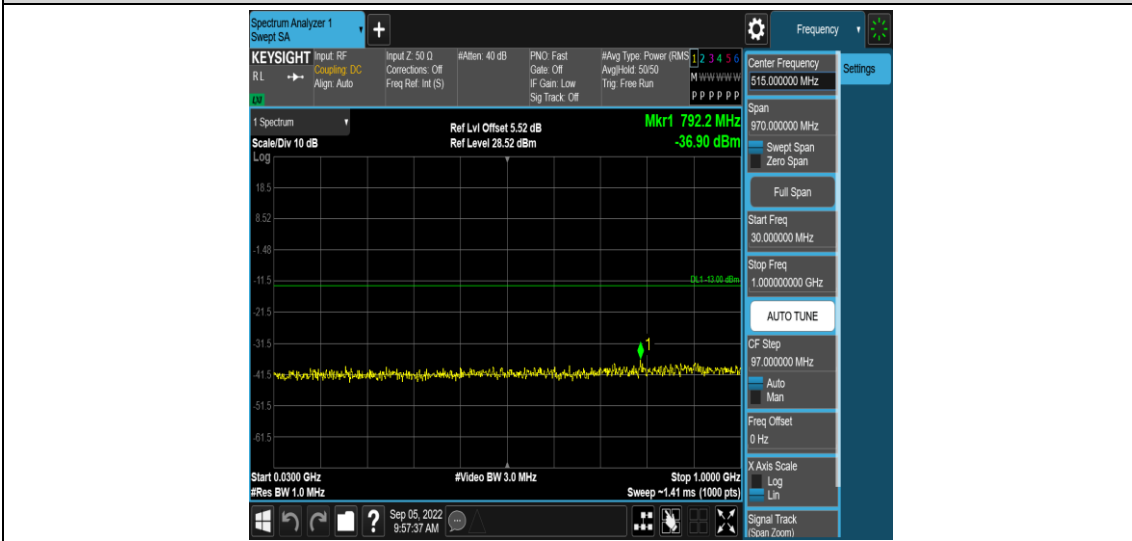

Band2-15MHz-QPSK-18675-1RB#0-Range5:2000~20000MHz

Band2-15MHz-QPSK-18900-1RB#0-Range1:0.009~0.15MHz

Band2-15MHz-QPSK-18900-1RB#0-Range2:0.15~30MHz

Band2-15MHz-QPSK-18900-1RB#0-Range3:30~1000MHz

Band2-15MHz-QPSK-18900-1RB#0-Range4:1000~2000MHz

Band2-15MHz-QPSK-18900-1RB#0-Range5:2000~20000MHz

Band2-15MHz-QPSK-19125-1RB#0-Range1:0.009~0.15MHz

Band2-15MHz-QPSK-19125-1RB#0-Range2:0.15~30MHz

Band2-15MHz-QPSK-19125-1RB#0-Range3:30~1000MHz

Band2-15MHz-QPSK-19125-1RB#0-Range4:1000~2000MHz