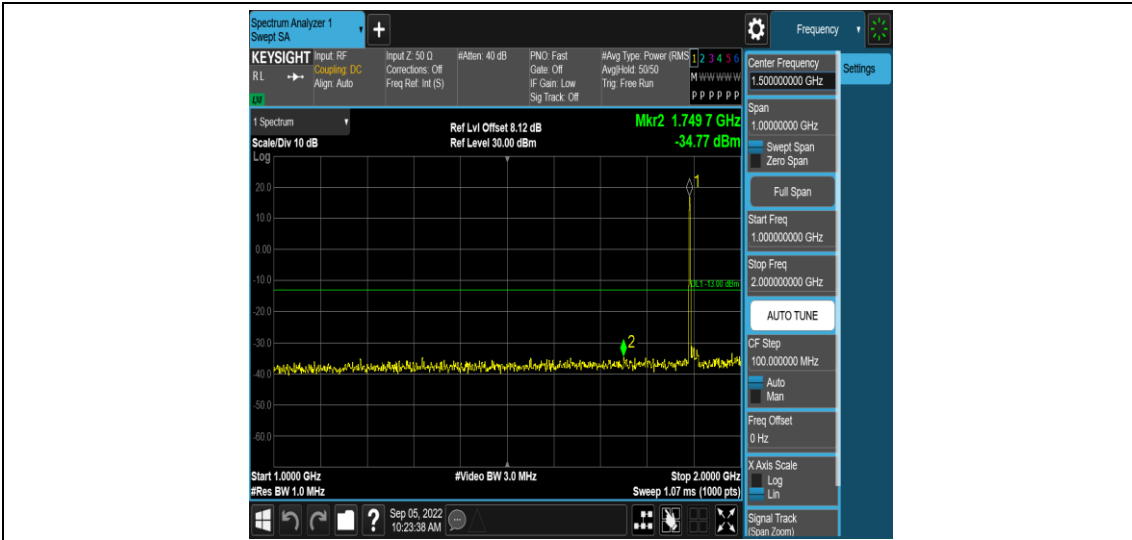

Band2-20MHz-QPSK-18900-1RB#0-Range5:2000~20000MHz

Band2-20MHz-QPSK-19100-1RB#0-Range1:0.009~0.15MHz

Band2-20MHz-QPSK-19100-1RB#0-Range2:0.15~30MHz

Band2-20MHz-QPSK-19100-1RB#0-Range3:30~1000MHz

Band2-20MHz-QPSK-19100-1RB#0-Range4:1000~2000MHz

Band2-20MHz-QPSK-19100-1RB#0-Range5:2000~20000MHz

Band2-20MHz-16QAM-18700-1RB#0-Range1:0.009~0.15MHz

Band2-20MHz-16QAM-18700-1RB#0-Range2:0.15~30MHz

Band2-20MHz-16QAM-18700-1RB#0-Range3:30~1000MHz

Band2-20MHz-16QAM-18700-1RB#0-Range4:1000~2000MHz