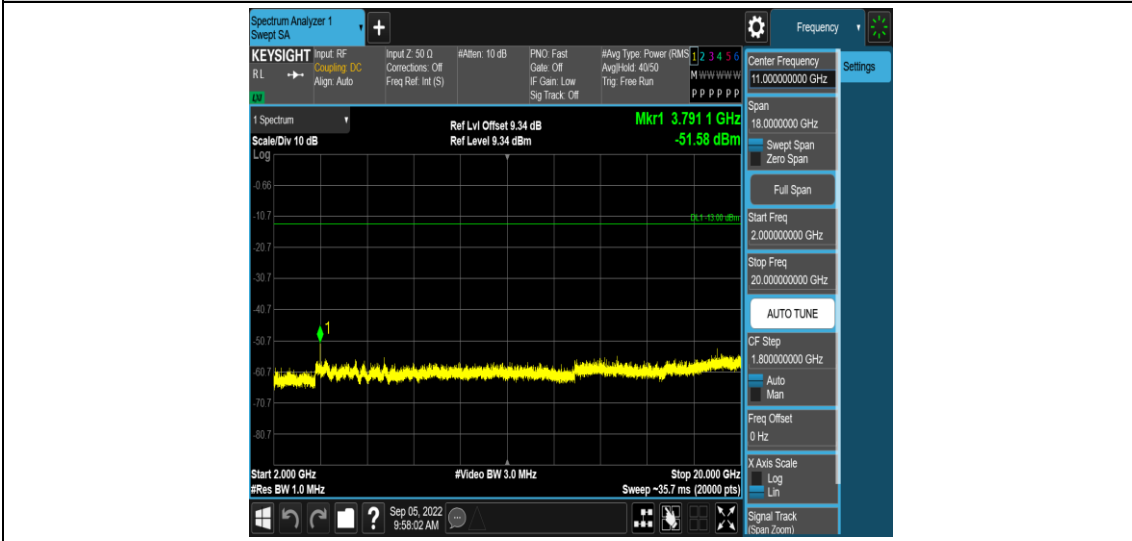

Band2-15MHz-QPSK-18675-1RB#0-Range5:2000~20000MHz

Band2-15MHz-QPSK-18900-1RB#0-Range1:0.009~0.15MHz

Band2-15MHz-QPSK-18900-1RB#0-Range2:0.15~30MHz

Band2-15MHz-QPSK-18900-1RB#0-Range3:30~1000MHz

Band2-15MHz-QPSK-18900-1RB#0-Range4:1000~2000MHz

Band2-15MHz-QPSK-18900-1RB#0-Range5:2000~20000MHz

Band2-15MHz-QPSK-19125-1RB#0-Range1:0.009~0.15MHz

Band2-15MHz-QPSK-19125-1RB#0-Range2:0.15~30MHz

Band2-15MHz-QPSK-19125-1RB#0-Range3:30~1000MHz

Band2-15MHz-QPSK-19125-1RB#0-Range4:1000~2000MHz

Band2-15MHz-QPSK-19125-1RB#0-Range5:2000~20000MHz

Band2-15MHz-16QAM-18675-1RB#0-Range1:0.009~0.15MHz

Band2-15MHz-16QAM-18675-1RB#0-Range2:0.15~30MHz

Band2-15MHz-16QAM-18675-1RB#0-Range3:30~1000MHz

Band2-15MHz-16QAM-18675-1RB#0-Range4:1000~2000MHz