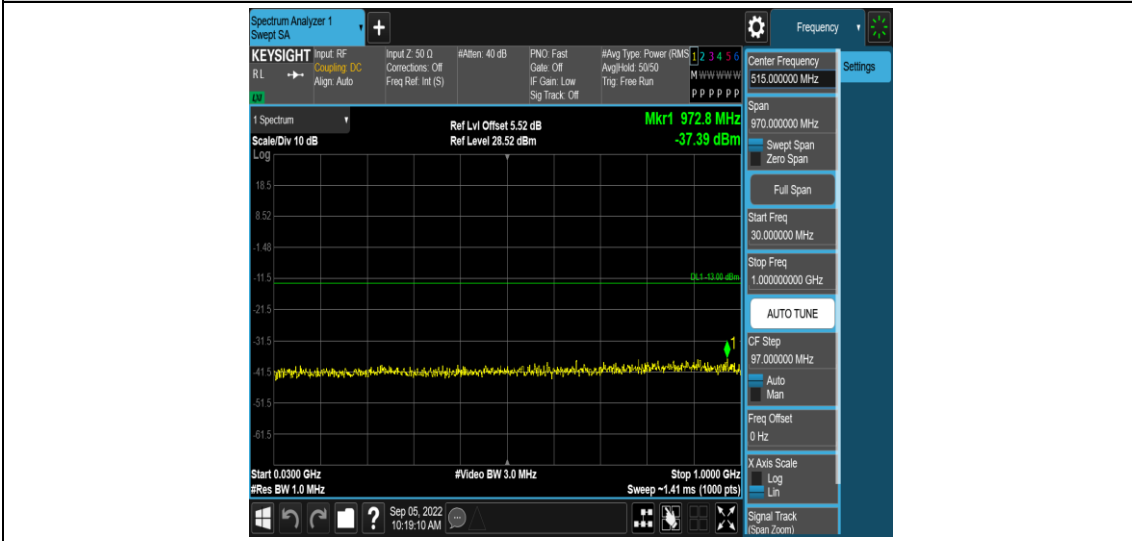

Band2-20MHz-QPSK-18700-1RB#0-Range2:0.15~30MHz

Band2-20MHz-QPSK-18700-1RB#0-Range3:30~1000MHz