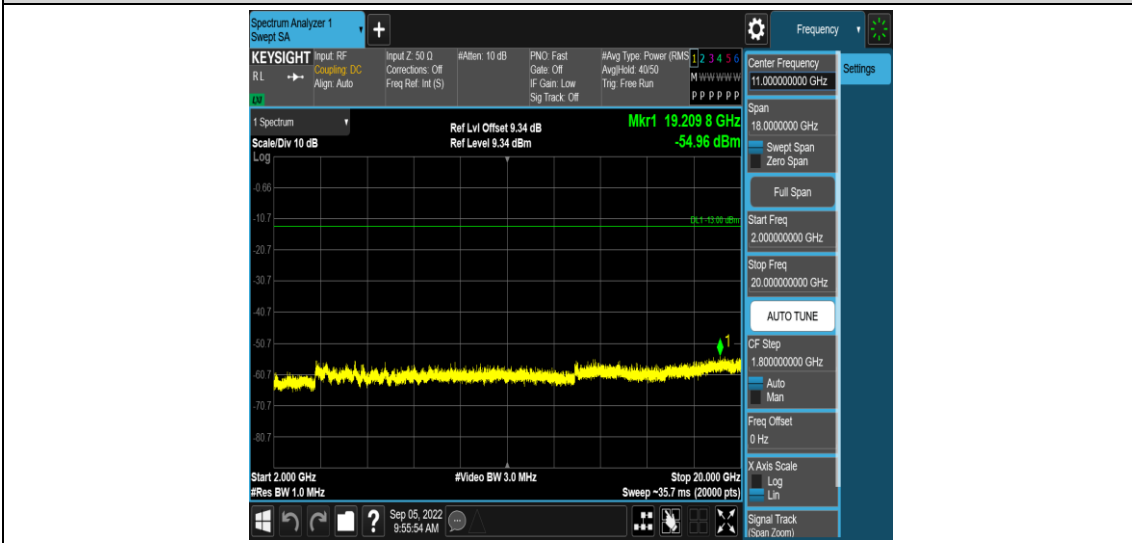

Band2-15MHz-QPSK-18675-1RB#0-Range5:2000~20000MHz

Band2-15MHz-QPSK-18900-1RB#0-Range1:0.009~0.15MHz

Band2-15MHz-QPSK-18900-1RB#0-Range2:0.15~30MHz

Band2-15MHz-QPSK-18900-1RB#0-Range3:30~1000MHz

Band2-15MHz-QPSK-18900-1RB#0-Range4:1000~2000MHz

Band2-15MHz-QPSK-18900-1RB#0-Range5:2000~20000MHz

Band2-15MHz-QPSK-19125-1RB#0-Range1:0.009~0.15MHz

Band2-15MHz-QPSK-19125-1RB#0-Range2:0.15~30MHz

Band2-15MHz-QPSK-19125-1RB#0-Range3:30~1000MHz

Band2-15MHz-QPSK-19125-1RB#0-Range4:1000~2000MHz