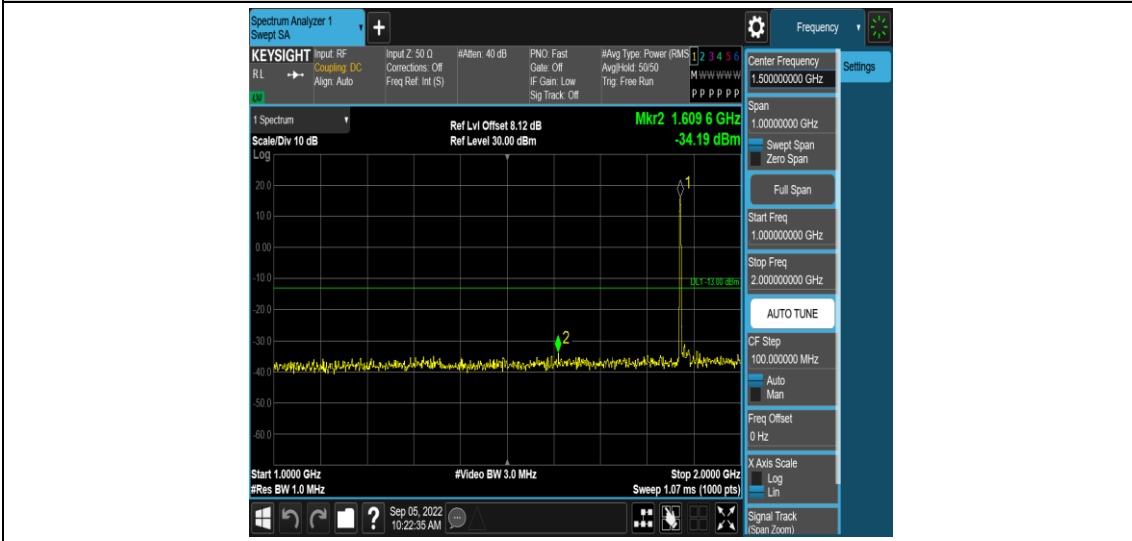

Band2-20MHz-16QAM-18700-1RB#0-Range5:2000~20000MHz

Band2-20MHz-16QAM-18900-1RB#0-Range1:0.009~0.15MHz

Band2-20MHz-16QAM-18900-1RB#0-Range2:0.15~30MHz

Band2-20MHz-16QAM-18900-1RB#0-Range3:30~1000MHz

Band2-20MHz-16QAM-18900-1RB#0-Range4:1000~2000MHz

Band2-20MHz-16QAM-18900-1RB#0-Range5:2000~20000MHz

Band2-20MHz-16QAM-19100-1RB#0-Range1:0.009~0.15MHz

Band2-20MHz-16QAM-19100-1RB#0-Range2:0.15~30MHz

Band2-20MHz-16QAM-19100-1RB#0-Range3:30~1000MHz

Band2-20MHz-16QAM-19100-1RB#0-Range4:1000~2000MHz