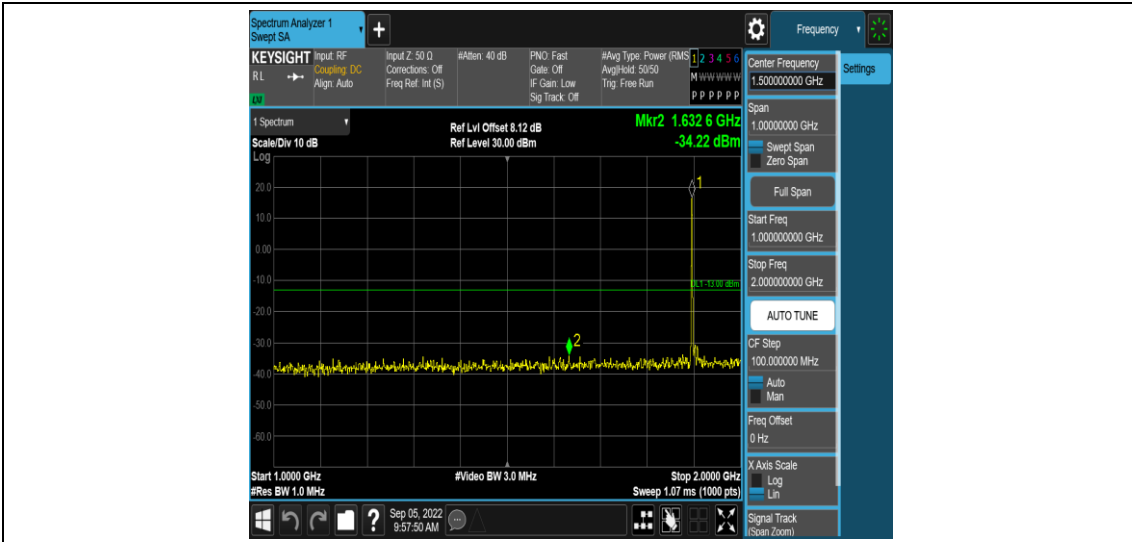

Band2-15MHz-QPSK-18675-1RB#0-Range5:2000~20000MHz

Band2-15MHz-QPSK-18900-1RB#0-Range1:0.009~0.15MHz

Band2-15MHz-QPSK-18900-1RB#0-Range2:0.15~30MHz

Band2-15MHz-QPSK-18900-1RB#0-Range3:30~1000MHz

Band2-15MHz-QPSK-18900-1RB#0-Range4:1000~2000MHz

Band2-15MHz-QPSK-18900-1RB#0-Range5:2000~20000MHz

Band2-15MHz-QPSK-19125-1RB#0-Range1:0.009~0.15MHz

Band2-15MHz-QPSK-19125-1RB#0-Range2:0.15~30MHz

Band2-15MHz-QPSK-19125-1RB#0-Range3:30~1000MHz

Band2-15MHz-QPSK-19125-1RB#0-Range4:1000~2000MHz

Band2-15MHz-QPSK-19125-1RB#0-Range5:2000~20000MHz

Band2-15MHz-16QAM-18675-1RB#0-Range1:0.009~0.15MHz

Band2-15MHz-16QAM-18675-1RB#0-Range2:0.15~30MHz

Band2-15MHz-16QAM-18675-1RB#0-Range3:30~1000MHz

Band2-15MHz-16QAM-18675-1RB#0-Range4:1000~2000MHz