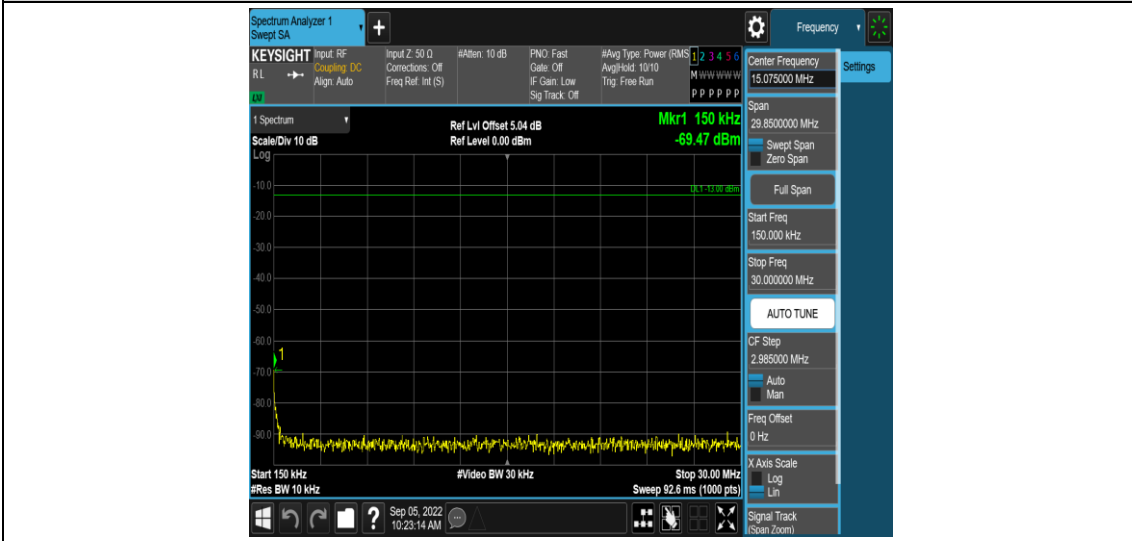

Band2-20MHz-QPSK-18700-1RB#0-Range5:2000~20000MHz

Band2-20MHz-QPSK-18900-1RB#0-Range1:0.009~0.15MHz

Band2-20MHz-QPSK-18900-1RB#0-Range2:0.15~30MHz

Band2-20MHz-QPSK-18900-1RB#0-Range3:30~1000MHz

Band2-20MHz-QPSK-18900-1RB#0-Range4:1000~2000MHz

Band2-20MHz-QPSK-18900-1RB#0-Range5:2000~20000MHz

Band2-20MHz-QPSK-19100-1RB#0-Range1:0.009~0.15MHz

Band2-20MHz-QPSK-19100-1RB#0-Range2:0.15~30MHz

Band2-20MHz-QPSK-19100-1RB#0-Range3:30~1000MHz

Band2-20MHz-QPSK-19100-1RB#0-Range4:1000~2000MHz