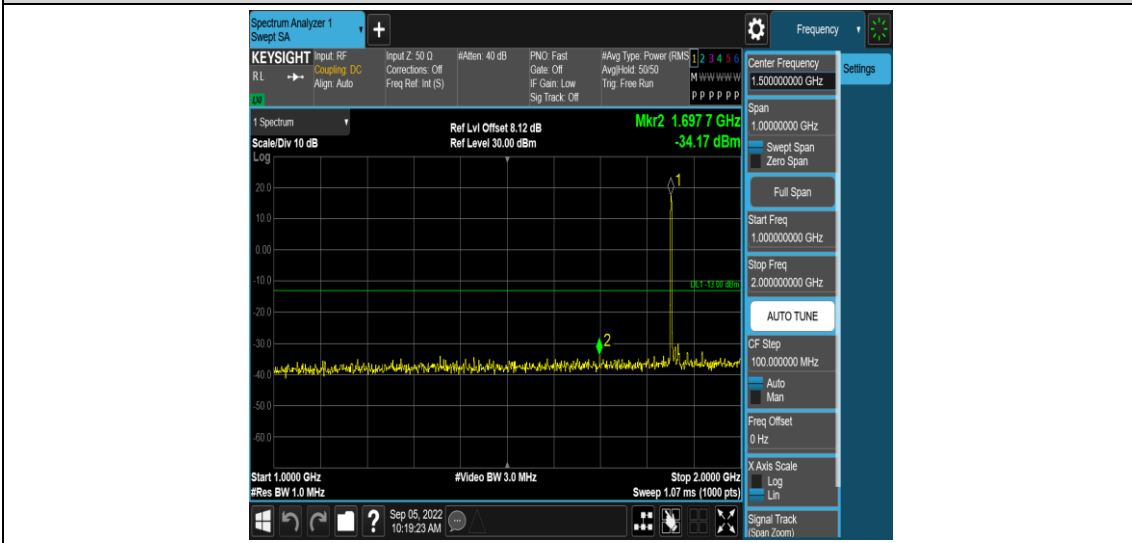

Band2-15MHz-16QAM-19125-1RB#0-Range5:2000~20000MHz

Band2-20MHz-QPSK-18700-1RB#0-Range1:0.009~0.15MHz

Band2-20MHz-QPSK-18700-1RB#0-Range2:0.15~30MHz

Band2-20MHz-QPSK-18700-1RB#0-Range3:30~1000MHz

Band2-20MHz-QPSK-18700-1RB#0-Range4:1000~2000MHz

Band2-20MHz-QPSK-18700-1RB#0-Range5:2000~20000MHz

Band2-20MHz-QPSK-18900-1RB#0-Range1:0.009~0.15MHz

Band2-20MHz-QPSK-18900-1RB#0-Range2:0.15~30MHz

Band2-20MHz-QPSK-18900-1RB#0-Range3:30~1000MHz

Band2-20MHz-QPSK-18900-1RB#0-Range4:1000~2000MHz