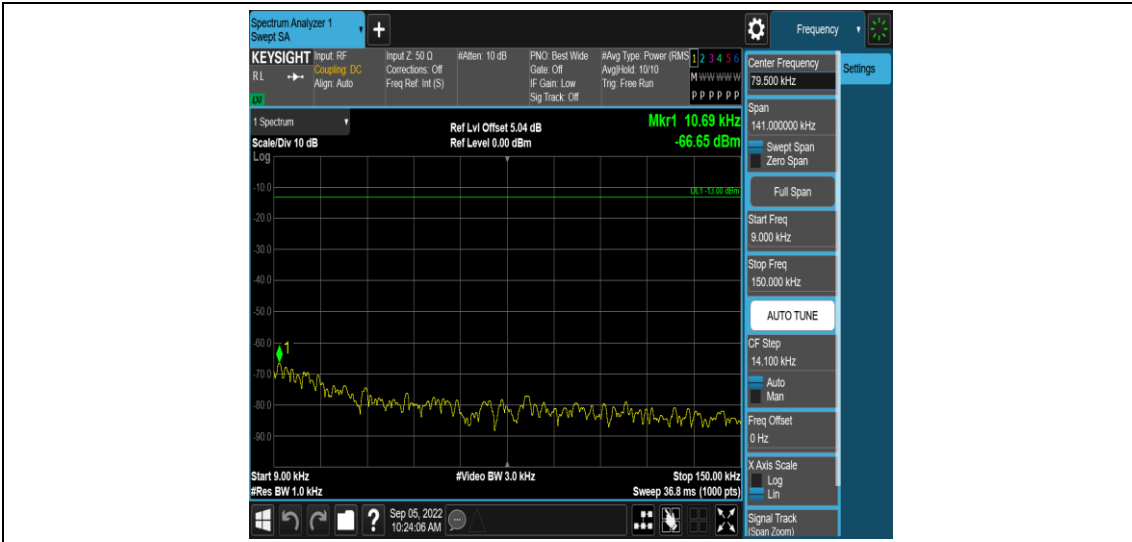

Band2-20MHz-16QAM-18700-1RB#0-Range5:2000~20000MHz

Band2-20MHz-16QAM-18900-1RB#0-Range1:0.009~0.15MHz

Band2-20MHz-16QAM-18900-1RB#0-Range2:0.15~30MHz

Band2-20MHz-16QAM-18900-1RB#0-Range3:30~1000MHz

Band2-20MHz-16QAM-18900-1RB#0-Range4:1000~2000MHz

Band2-20MHz-16QAM-18900-1RB#0-Range5:2000~20000MHz

Band2-20MHz-16QAM-19100-1RB#0-Range1:0.009~0.15MHz

Band2-20MHz-16QAM-19100-1RB#0-Range2:0.15~30MHz

Band2-20MHz-16QAM-19100-1RB#0-Range3:30~1000MHz

Band2-20MHz-16QAM-19100-1RB#0-Range4:1000~2000MHz