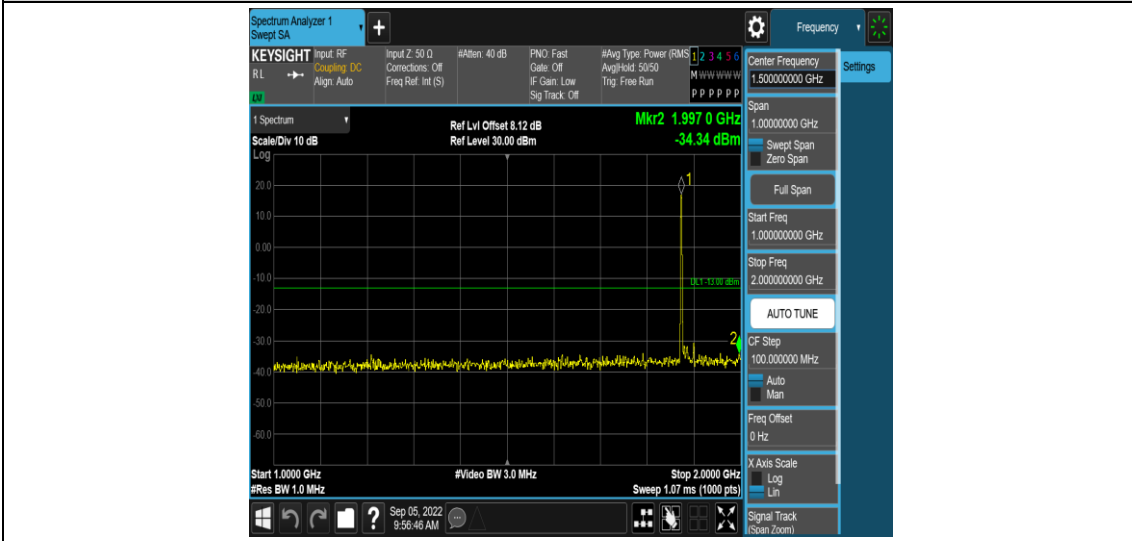

Band2-15MHz-16QAM-18675-1RB#0-Range5:2000~20000MHz

Band2-15MHz-16QAM-18900-1RB#0-Range1:0.009~0.15MHz

Band2-15MHz-16QAM-18900-1RB#0-Range2:0.15~30MHz

Band2-15MHz-16QAM-18900-1RB#0-Range3:30~1000MHz

Band2-15MHz-16QAM-18900-1RB#0-Range4:1000~2000MHz