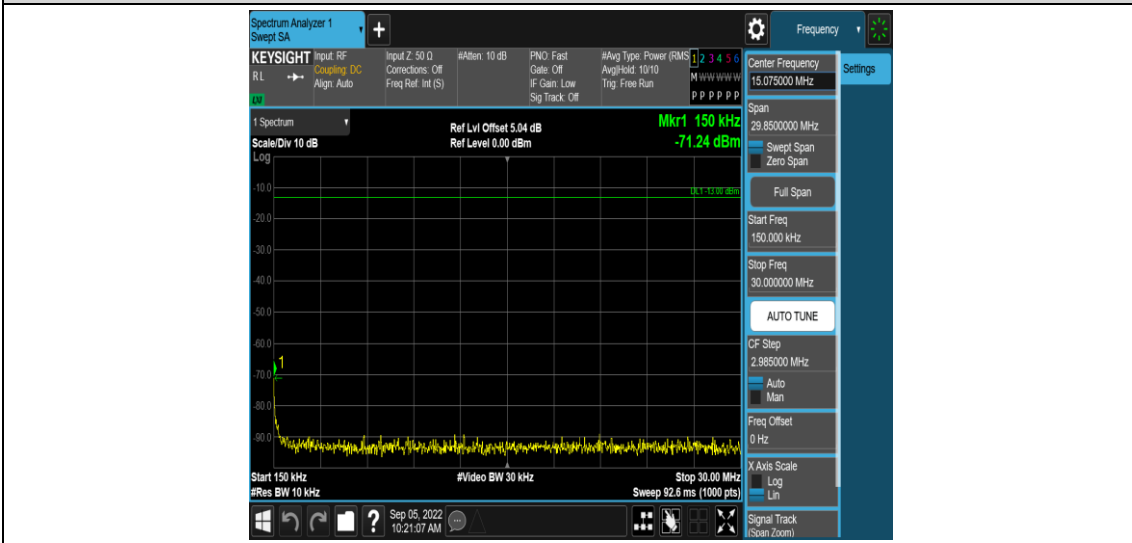

Band2-15MHz-16QAM-18900-1RB#0-Range5:2000~20000MHz

Band2-15MHz-16QAM-19125-1RB#0-Range1:0.009~0.15MHz

Band2-15MHz-16QAM-19125-1RB#0-Range2:0.15~30MHz

Band2-15MHz-16QAM-19125-1RB#0-Range3:30~1000MHz

Band2-15MHz-16QAM-19125-1RB#0-Range4:1000~2000MHz

Band2-15MHz-16QAM-19125-1RB#0-Range5:2000~20000MHz

Band2-20MHz-QPSK-18700-1RB#0-Range1:0.009~0.15MHz

Band2-20MHz-QPSK-18700-1RB#0-Range2:0.15~30MHz

Band2-20MHz-QPSK-18700-1RB#0-Range3:30~1000MHz

Band2-20MHz-QPSK-18700-1RB#0-Range4:1000~2000MHz

Band2-20MHz-QPSK-18700-1RB#0-Range5:2000~20000MHz

Band2-20MHz-QPSK-18900-1RB#0-Range1:0.009~0.15MHz

Band2-20MHz-QPSK-18900-1RB#0-Range2:0.15~30MHz

Band2-20MHz-QPSK-18900-1RB#0-Range3:30~1000MHz

Band2-20MHz-QPSK-18900-1RB#0-Range4:1000~2000MHz