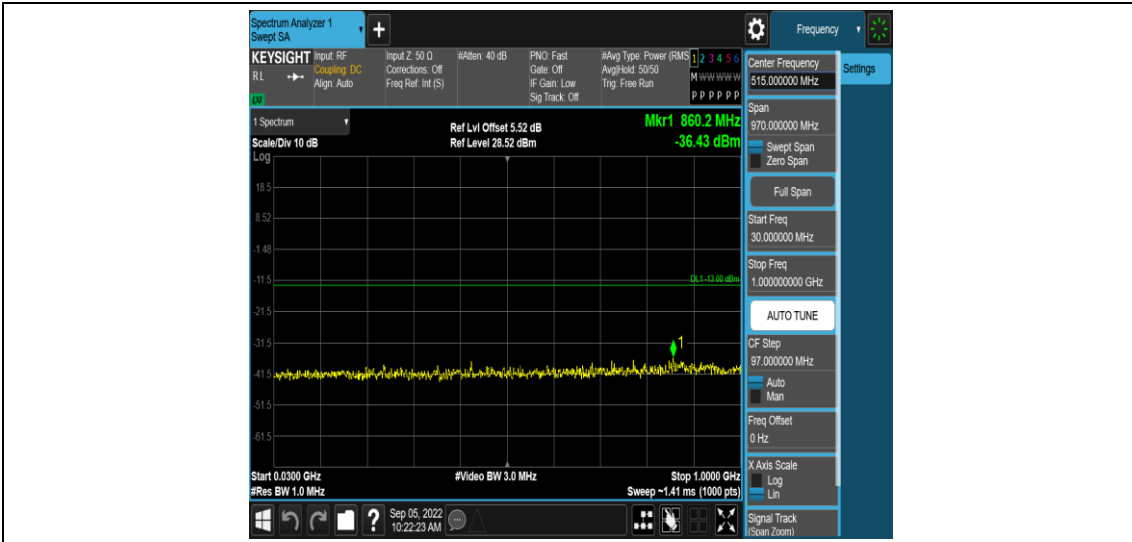

Band2-20MHz-16QAM-18700-1RB#0-Range5:2000~20000MHz

Band2-20MHz-16QAM-18900-1RB#0-Range1:0.009~0.15MHz

Band2-20MHz-16QAM-18900-1RB#0-Range2:0.15~30MHz

Band2-20MHz-16QAM-18900-1RB#0-Range3:30~1000MHz

Band2-20MHz-16QAM-18900-1RB#0-Range4:1000~2000MHz

Band2-20MHz-16QAM-18900-1RB#0-Range5:2000~20000MHz

Band2-20MHz-16QAM-19100-1RB#0-Range1:0.009~0.15MHz

Band2-20MHz-16QAM-19100-1RB#0-Range2:0.15~30MHz

Band2-20MHz-16QAM-19100-1RB#0-Range3:30~1000MHz

Band2-20MHz-16QAM-19100-1RB#0-Range4:1000~2000MHz