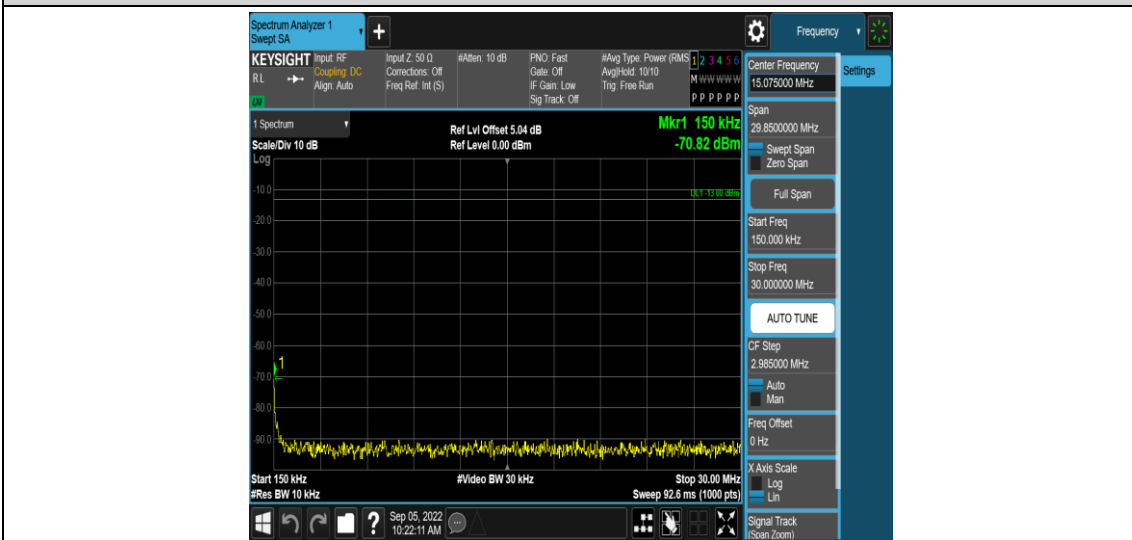

Band2-20MHz-QPSK-19100-1RB#0-Range5:2000~20000MHz

Band2-20MHz-16QAM-18700-1RB#0-Range1:0.009~0.15MHz

Band2-20MHz-16QAM-18700-1RB#0-Range2:0.15~30MHz

Band2-20MHz-16QAM-18700-1RB#0-Range3:30~1000MHz

Band2-20MHz-16QAM-18700-1RB#0-Range4:1000~2000MHz

Band2-20MHz-16QAM-18700-1RB#0-Range5:2000~20000MHz

Band2-20MHz-16QAM-18900-1RB#0-Range1:0.009~0.15MHz

Band2-20MHz-16QAM-18900-1RB#0-Range2:0.15~30MHz

Band2-20MHz-16QAM-18900-1RB#0-Range3:30~1000MHz

Band2-20MHz-16QAM-18900-1RB#0-Range4:1000~2000MHz