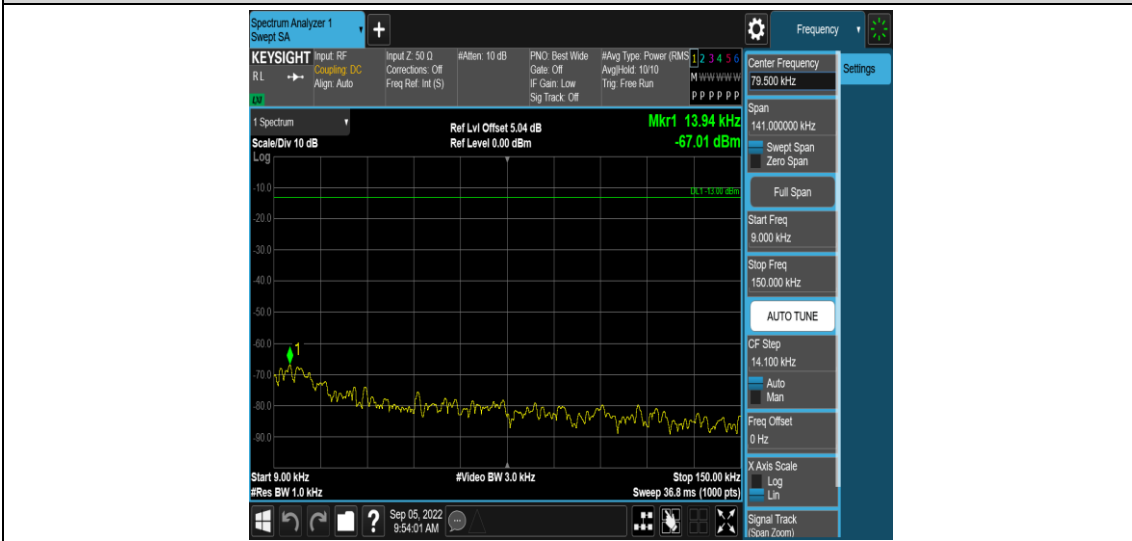

Band2-15MHz-QPSK-18675-1RB#0-Range5:2000~20000MHz

Band2-15MHz-QPSK-18900-1RB#0-Range1:0.009~0.15MHz

Band2-15MHz-QPSK-18900-1RB#0-Range2:0.15~30MHz

Band2-15MHz-QPSK-18900-1RB#0-Range3:30~1000MHz

Band2-15MHz-QPSK-18900-1RB#0-Range4:1000~2000MHz

Band2-15MHz-QPSK-18900-1RB#0-Range5:2000~20000MHz

Band2-15MHz-QPSK-19125-1RB#0-Range1:0.009~0.15MHz

Band2-15MHz-QPSK-19125-1RB#0-Range2:0.15~30MHz

Band2-15MHz-QPSK-19125-1RB#0-Range3:30~1000MHz

Band2-15MHz-QPSK-19125-1RB#0-Range4:1000~2000MHz

Band2-15MHz-QPSK-19125-1RB#0-Range5:2000~20000MHz

Band2-15MHz-16QAM-18675-1RB#0-Range1:0.009~0.15MHz

Band2-15MHz-16QAM-18675-1RB#0-Range2:0.15~30MHz

Band2-15MHz-16QAM-18675-1RB#0-Range3:30~1000MHz

Band2-15MHz-16QAM-18675-1RB#0-Range4:1000~2000MHz

Band2-15MHz-16QAM-18675-1RB#0-Range5:2000~20000MHz

Band2-15MHz-16QAM-18900-1RB#0-Range1:0.009~0.15MHz

Band2-15MHz-16QAM-18900-1RB#0-Range2:0.15~30MHz

Band2-15MHz-16QAM-18900-1RB#0-Range3:30~1000MHz

Band2-15MHz-16QAM-18900-1RB#0-Range4:1000~2000MHz