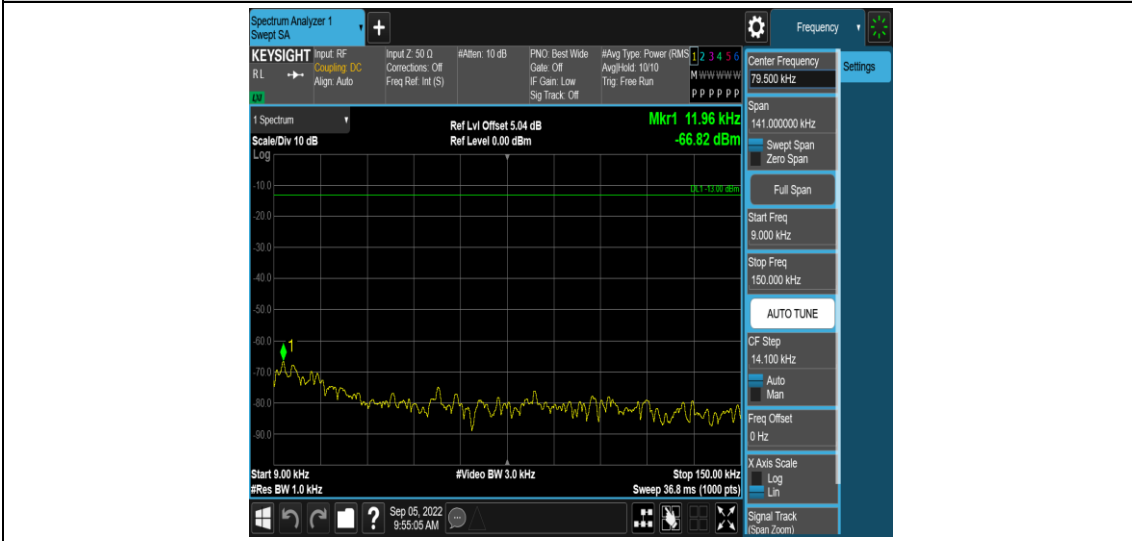

Band2-15MHz-QPSK-18675-1RB#0-Range5:2000~20000MHz

Band2-15MHz-QPSK-18900-1RB#0-Range1:0.009~0.15MHz

Band2-15MHz-QPSK-18900-1RB#0-Range2:0.15~30MHz

Band2-15MHz-QPSK-18900-1RB#0-Range3:30~1000MHz

Band2-15MHz-QPSK-18900-1RB#0-Range4:1000~2000MHz

Band2-15MHz-QPSK-18900-1RB#0-Range5:2000~20000MHz

Band2-15MHz-QPSK-19125-1RB#0-Range1:0.009~0.15MHz

Band2-15MHz-QPSK-19125-1RB#0-Range2:0.15~30MHz

Band2-15MHz-QPSK-19125-1RB#0-Range3:30~1000MHz

Band2-15MHz-QPSK-19125-1RB#0-Range4:1000~2000MHz

Band2-15MHz-QPSK-19125-1RB#0-Range5:2000~20000MHz

Band2-15MHz-16QAM-18675-1RB#0-Range1:0.009~0.15MHz

Band2-15MHz-16QAM-18675-1RB#0-Range2:0.15~30MHz

Band2-15MHz-16QAM-18675-1RB#0-Range3:30~1000MHz

Band2-15MHz-16QAM-18675-1RB#0-Range4:1000~2000MHz