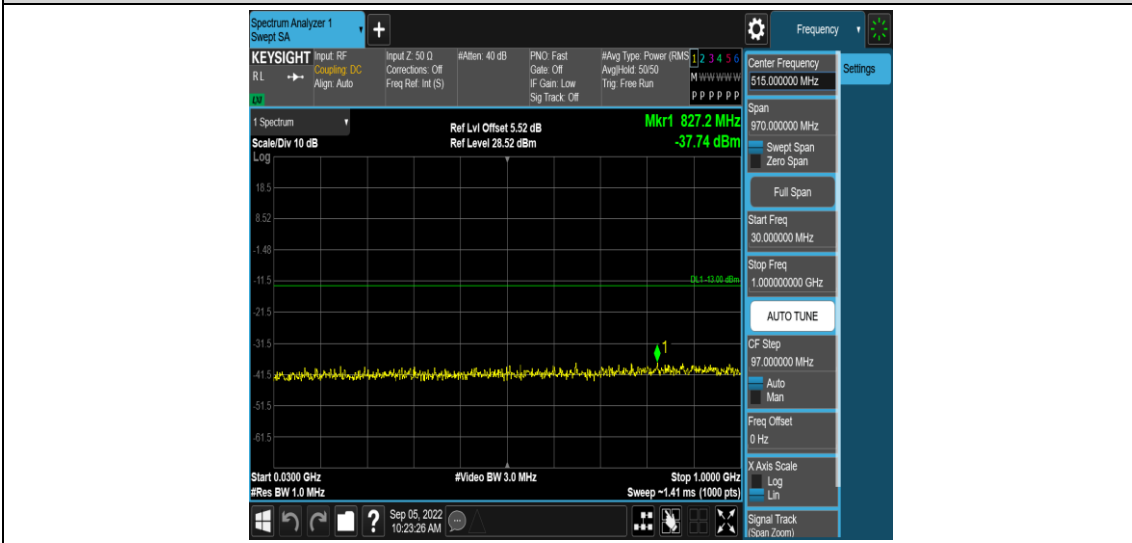

Band2-20MHz-QPSK-18700-1RB#0-Range5:2000~20000MHz

Band2-20MHz-QPSK-18900-1RB#0-Range1:0.009~0.15MHz

Band2-20MHz-QPSK-18900-1RB#0-Range2:0.15~30MHz

Band2-20MHz-QPSK-18900-1RB#0-Range3:30~1000MHz

Band2-20MHz-QPSK-18900-1RB#0-Range4:1000~2000MHz

Band2-20MHz-QPSK-18900-1RB#0-Range5:2000~20000MHz

Band2-20MHz-QPSK-19100-1RB#0-Range1:0.009~0.15MHz

Band2-20MHz-QPSK-19100-1RB#0-Range2:0.15~30MHz

Band2-20MHz-QPSK-19100-1RB#0-Range3:30~1000MHz

Band2-20MHz-QPSK-19100-1RB#0-Range4:1000~2000MHz