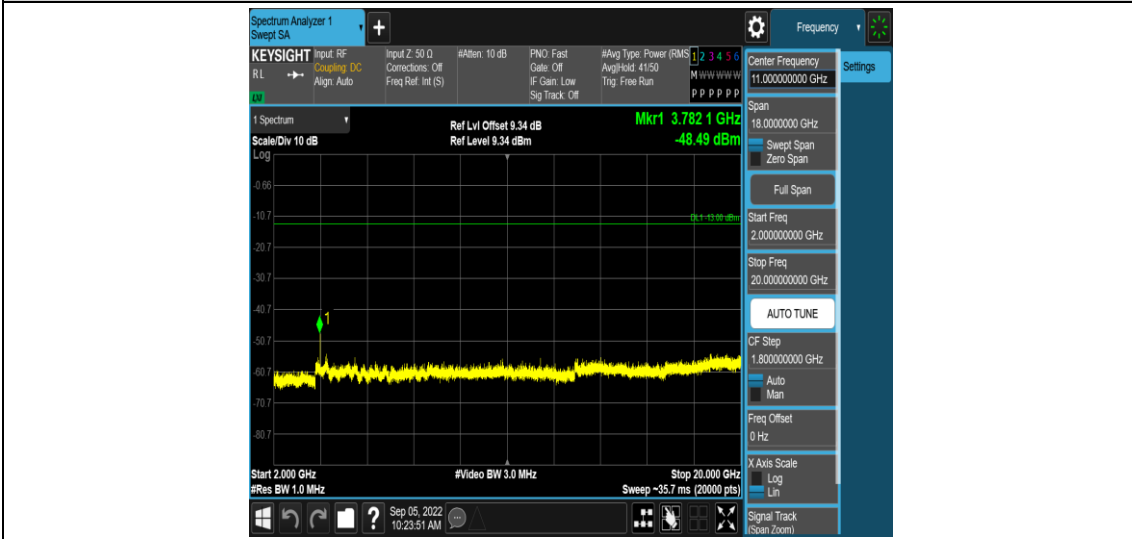

Band2-20MHz-QPSK-18900-1RB#0-Range5:2000~20000MHz

Band2-20MHz-QPSK-19100-1RB#0-Range1:0.009~0.15MHz

Band2-20MHz-QPSK-19100-1RB#0-Range2:0.15~30MHz

Band2-20MHz-QPSK-19100-1RB#0-Range3:30~1000MHz

Band2-20MHz-QPSK-19100-1RB#0-Range4:1000~2000MHz

Band2-20MHz-QPSK-19100-1RB#0-Range5:2000~20000MHz

Band2-20MHz-16QAM-18700-1RB#0-Range1:0.009~0.15MHz

Band2-20MHz-16QAM-18700-1RB#0-Range2:0.15~30MHz

Band2-20MHz-16QAM-18700-1RB#0-Range3:30~1000MHz

Band2-20MHz-16QAM-18700-1RB#0-Range4:1000~2000MHz