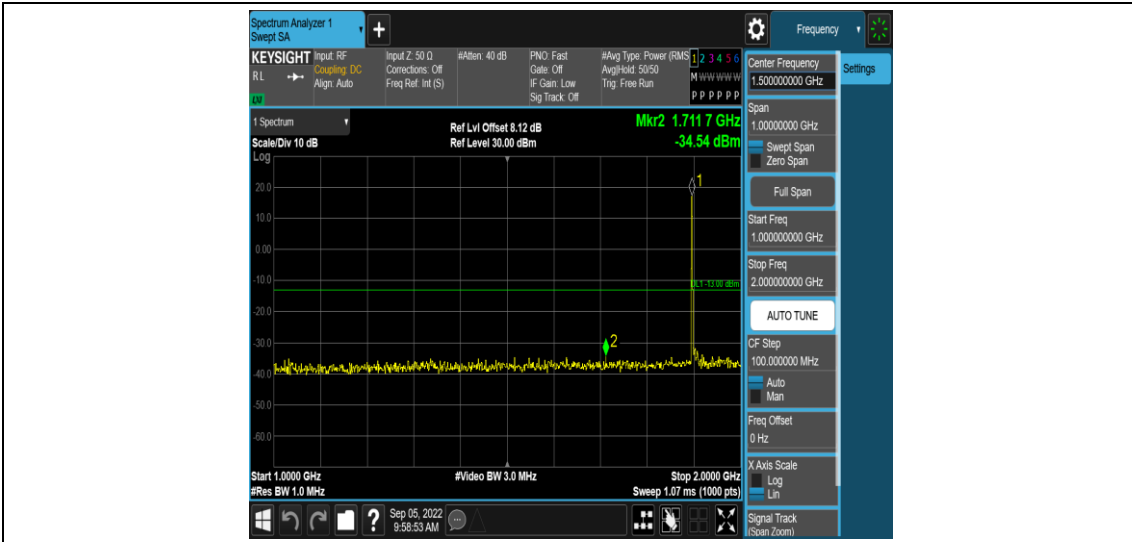

Band2-15MHz-16QAM-18900-1RB#0-Range5:2000~20000MHz

Band2-15MHz-16QAM-19125-1RB#0-Range1:0.009~0.15MHz

Band2-15MHz-16QAM-19125-1RB#0-Range2:0.15~30MHz

Band2-15MHz-16QAM-19125-1RB#0-Range3:30~1000MHz

Band2-15MHz-16QAM-19125-1RB#0-Range4:1000~2000MHz