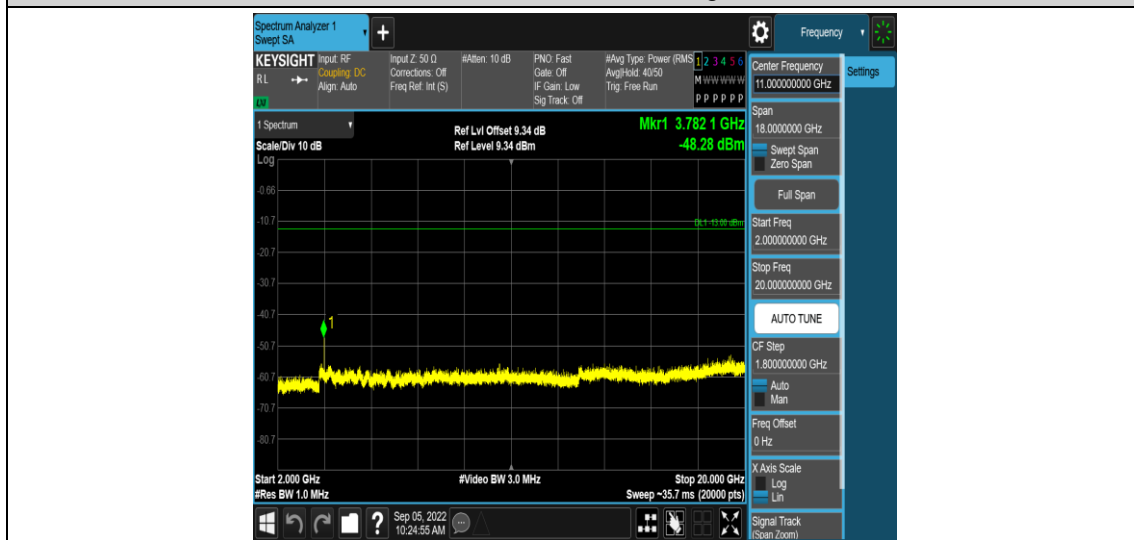

Band2-20MHz-16QAM-18900-1RB#0-Range5:2000~20000MHz

Band2-20MHz-16QAM-19100-1RB#0-Range1:0.009~0.15MHz

Band2-20MHz-16QAM-19100-1RB#0-Range2:0.15~30MHz

Band2-20MHz-16QAM-19100-1RB#0-Range3:30~1000MHz

Band2-20MHz-16QAM-19100-1RB#0-Range4:1000~2000MHz

Band2-20MHz-16QAM-19100-1RB#0-Range5:2000~20000MHz