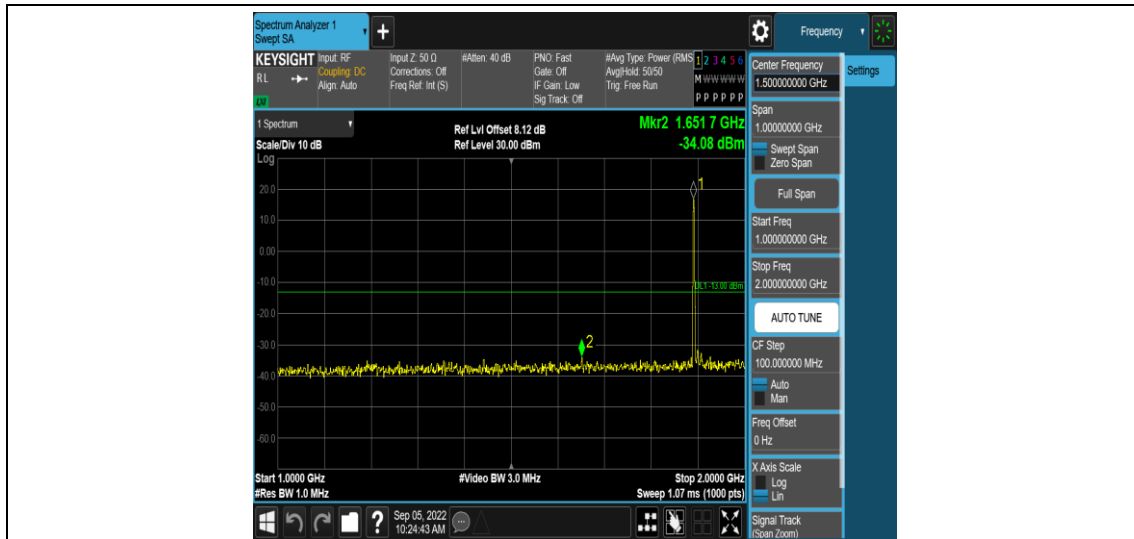

Band2-20MHz-16QAM-18900-1RB#0-Range5:2000~20000MHz

Band2-20MHz-16QAM-19100-1RB#0-Range1:0.009~0.15MHz

Band2-20MHz-16QAM-19100-1RB#0-Range2:0.15~30MHz

Band2-20MHz-16QAM-19100-1RB#0-Range3:30~1000MHz

Band2-20MHz-16QAM-19100-1RB#0-Range4:1000~2000MHz

Band2-20MHz-16QAM-19100-1RB#0-Range5:2000~20000MHz