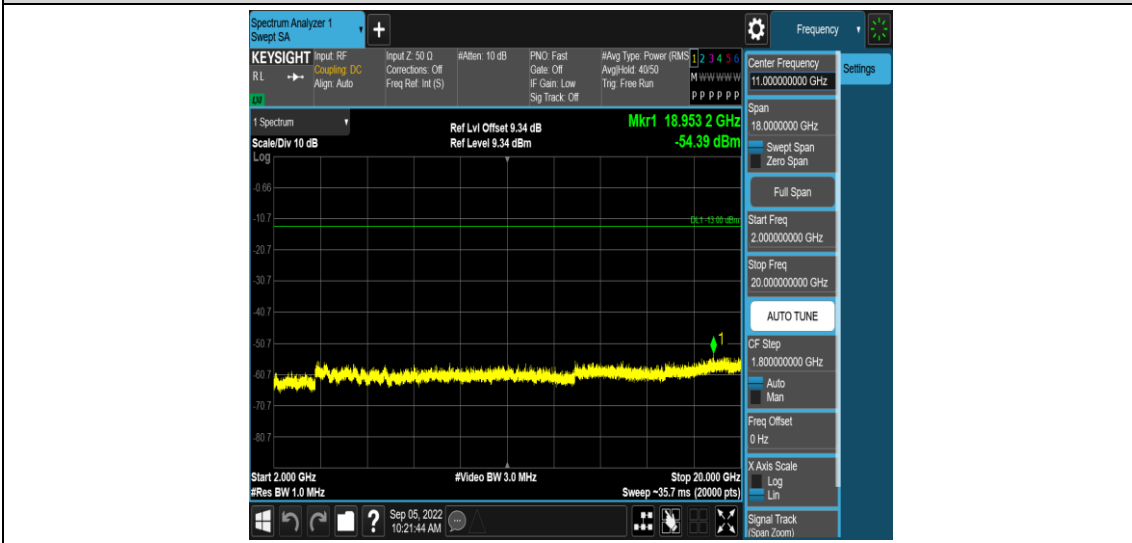

Band2-20MHz-QPSK-18700-1RB#0-Range5:2000~20000MHz

Band2-20MHz-QPSK-18900-1RB#0-Range1:0.009~0.15MHz

Band2-20MHz-QPSK-18900-1RB#0-Range2:0.15~30MHz

Band2-20MHz-QPSK-18900-1RB#0-Range3:30~1000MHz

Band2-20MHz-QPSK-18900-1RB#0-Range4:1000~2000MHz