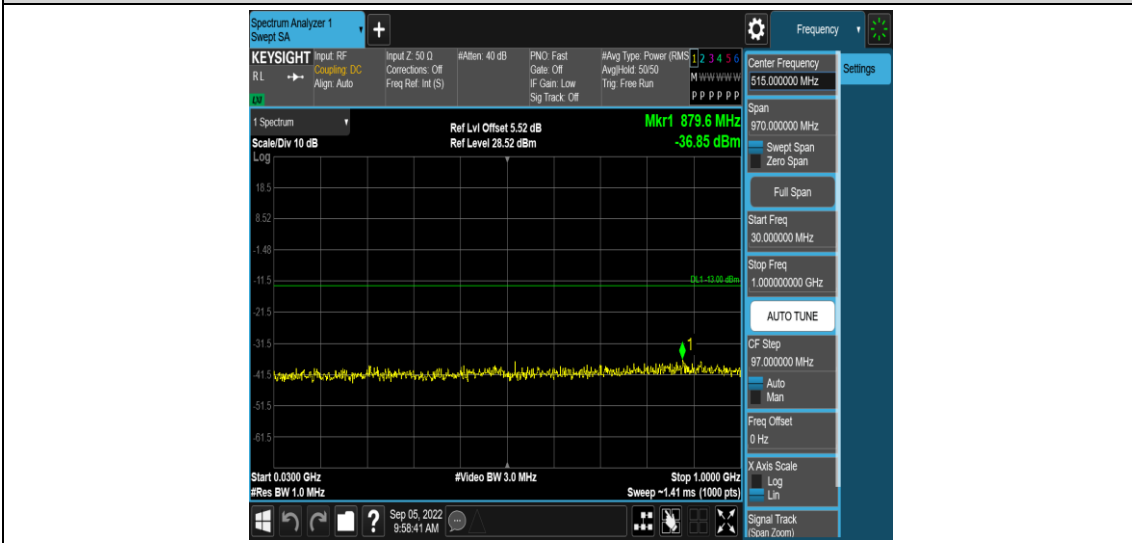

Band2-15MHz-16QAM-18675-1RB#0-Range5:2000~20000MHz

Band2-15MHz-16QAM-18900-1RB#0-Range1:0.009~0.15MHz

Band2-15MHz-16QAM-18900-1RB#0-Range2:0.15~30MHz

Band2-15MHz-16QAM-18900-1RB#0-Range3:30~1000MHz

Band2-15MHz-16QAM-18900-1RB#0-Range4:1000~2000MHz

Band2-15MHz-16QAM-18900-1RB#0-Range5:2000~20000MHz

Band2-15MHz-16QAM-19125-1RB#0-Range1:0.009~0.15MHz

Band2-15MHz-16QAM-19125-1RB#0-Range2:0.15~30MHz

Band2-15MHz-16QAM-19125-1RB#0-Range3:30~1000MHz

Band2-15MHz-16QAM-19125-1RB#0-Range4:1000~2000MHz