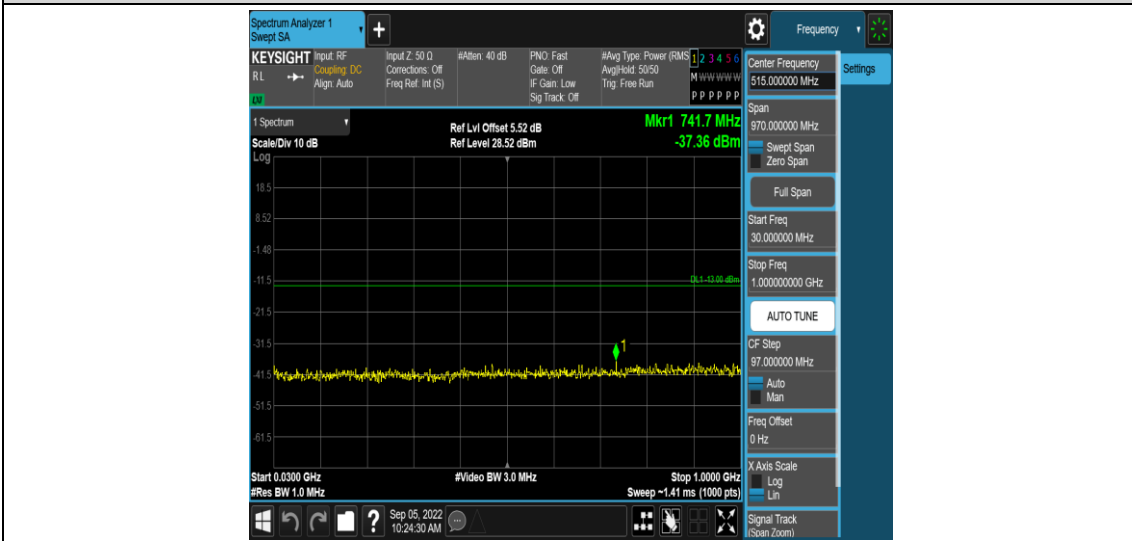

Band2-20MHz-16QAM-18700-1RB#0-Range5:2000~20000MHz

Band2-20MHz-16QAM-18900-1RB#0-Range1:0.009~0.15MHz

Band2-20MHz-16QAM-18900-1RB#0-Range2:0.15~30MHz

Band2-20MHz-16QAM-18900-1RB#0-Range3:30~1000MHz

Band2-20MHz-16QAM-18900-1RB#0-Range4:1000~2000MHz

Band2-20MHz-16QAM-18900-1RB#0-Range5:2000~20000MHz

Band2-20MHz-16QAM-19100-1RB#0-Range1:0.009~0.15MHz

Band2-20MHz-16QAM-19100-1RB#0-Range2:0.15~30MHz

Band2-20MHz-16QAM-19100-1RB#0-Range3:30~1000MHz

Band2-20MHz-16QAM-19100-1RB#0-Range4:1000~2000MHz