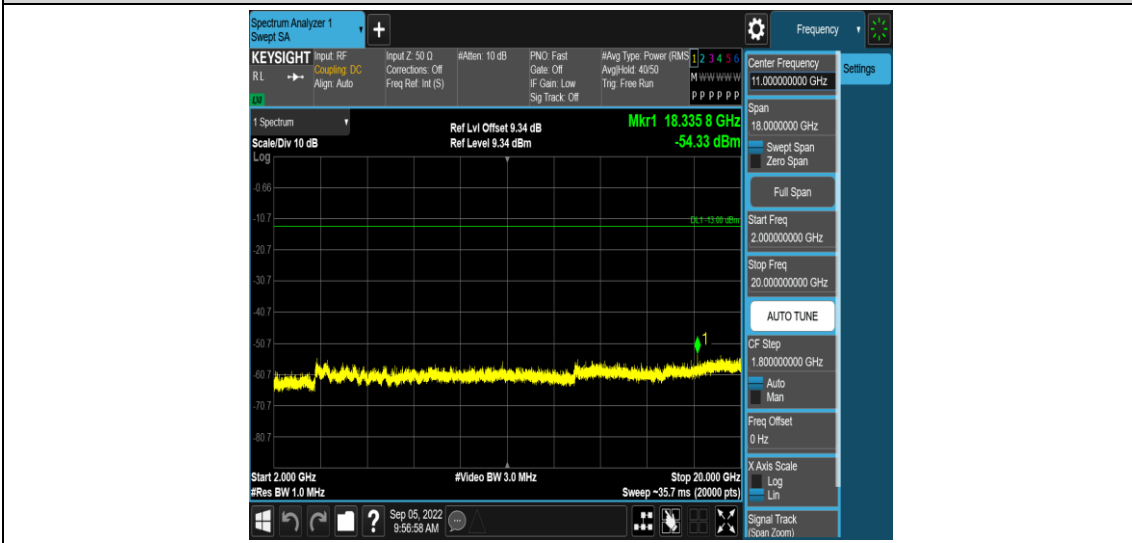

Band2-15MHz-16QAM-18675-1RB#0-Range5:2000~20000MHz

Band2-15MHz-16QAM-18900-1RB#0-Range1:0.009~0.15MHz

Band2-15MHz-16QAM-18900-1RB#0-Range2:0.15~30MHz

Band2-15MHz-16QAM-18900-1RB#0-Range3:30~1000MHz

Band2-15MHz-16QAM-18900-1RB#0-Range4:1000~2000MHz

Band2-15MHz-16QAM-18900-1RB#0-Range5:2000~20000MHz

Band2-15MHz-16QAM-19125-1RB#0-Range1:0.009~0.15MHz

Band2-15MHz-16QAM-19125-1RB#0-Range2:0.15~30MHz

Band2-15MHz-16QAM-19125-1RB#0-Range3:30~1000MHz

Band2-15MHz-16QAM-19125-1RB#0-Range4:1000~2000MHz