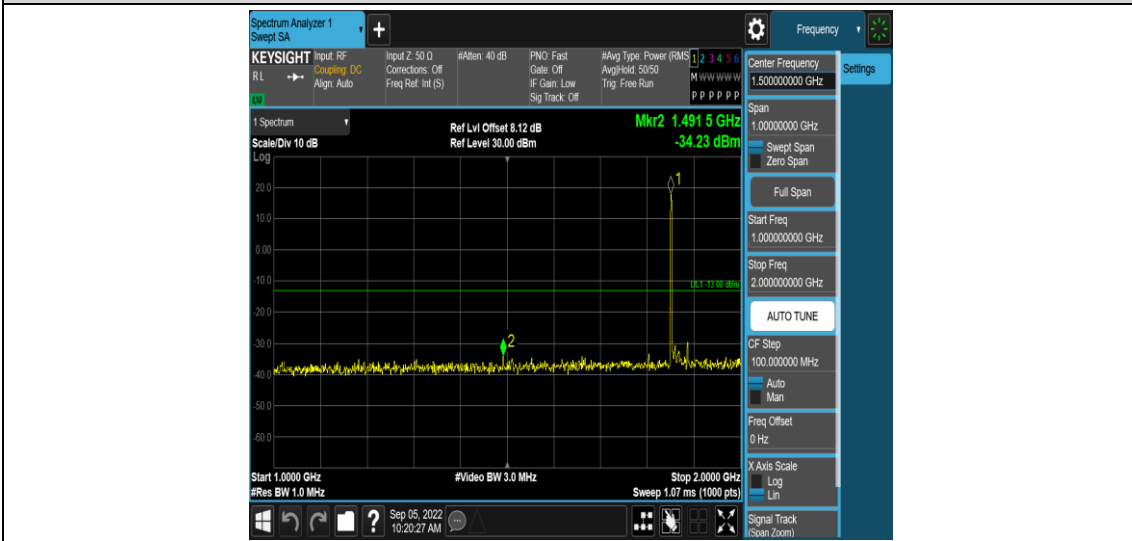

Band2-20MHz-QPSK-19100-1RB#0-Range5:2000~20000MHz

Band2-20MHz-16QAM-18700-1RB#0-Range1:0.009~0.15MHz

Band2-20MHz-16QAM-18700-1RB#0-Range2:0.15~30MHz

Band2-20MHz-16QAM-18700-1RB#0-Range3:30~1000MHz

Band2-20MHz-16QAM-18700-1RB#0-Range4:1000~2000MHz

Band2-20MHz-16QAM-18700-1RB#0-Range5:2000~20000MHz

Band2-20MHz-16QAM-18900-1RB#0-Range1:0.009~0.15MHz

Band2-20MHz-16QAM-18900-1RB#0-Range2:0.15~30MHz

Band2-20MHz-16QAM-18900-1RB#0-Range3:30~1000MHz

Band2-20MHz-16QAM-18900-1RB#0-Range4:1000~2000MHz