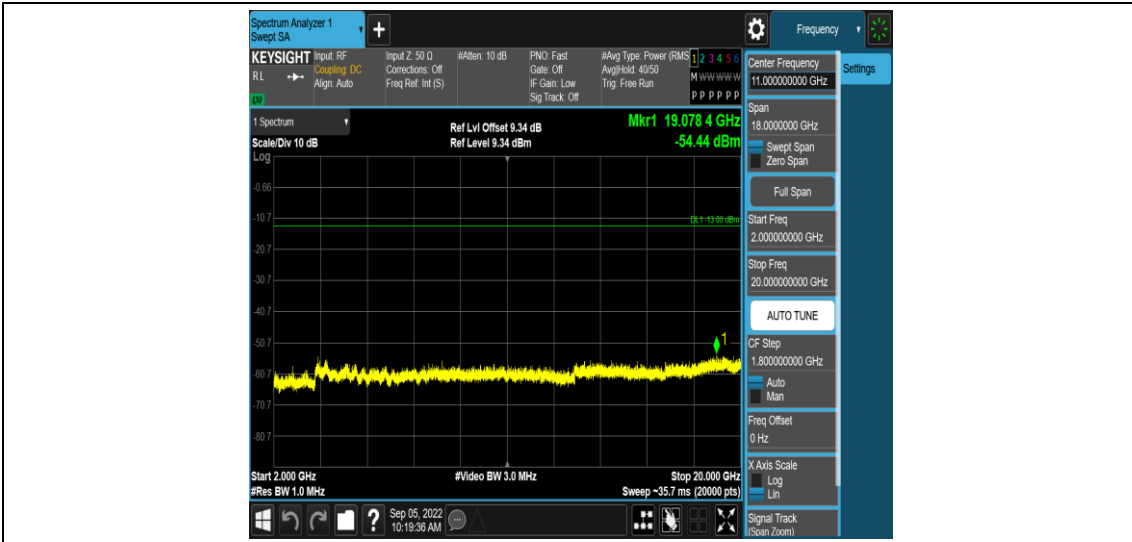

Band2-15MHz-16QAM-19125-1RB#0-Range5:2000~20000MHz

Band2-20MHz-QPSK-18700-1RB#0-Range1:0.009~0.15MHz

Band2-20MHz-QPSK-18700-1RB#0-Range2:0.15~30MHz

Band2-20MHz-QPSK-18700-1RB#0-Range3:30~1000MHz

Band2-20MHz-QPSK-18700-1RB#0-Range4:1000~2000MHz

Band2-20MHz-QPSK-18700-1RB#0-Range5:2000~20000MHz

Band2-20MHz-QPSK-18900-1RB#0-Range1:0.009~0.15MHz

Band2-20MHz-QPSK-18900-1RB#0-Range2:0.15~30MHz

Band2-20MHz-QPSK-18900-1RB#0-Range3:30~1000MHz

Band2-20MHz-QPSK-18900-1RB#0-Range4:1000~2000MHz