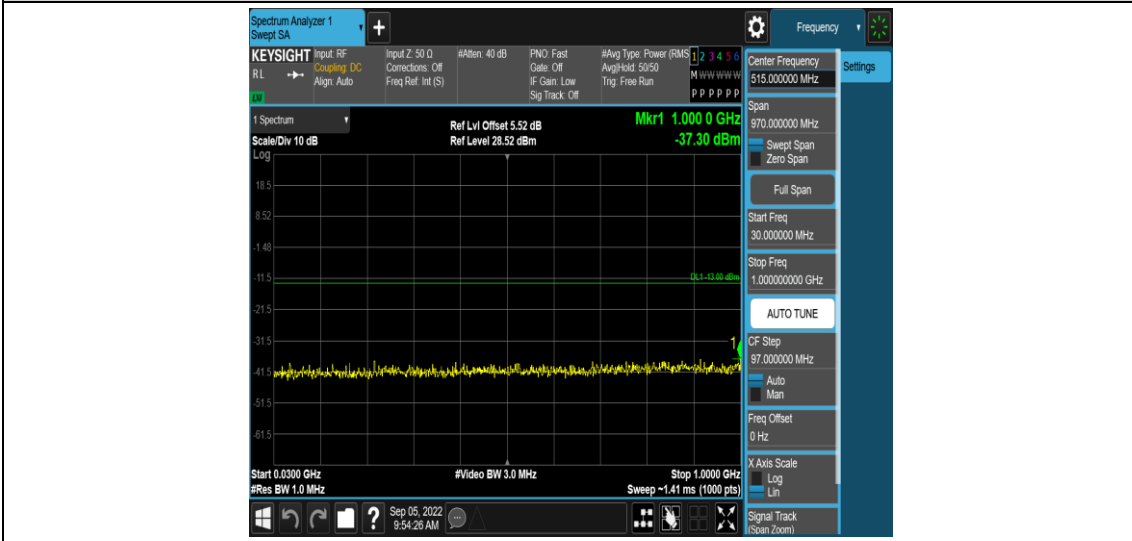

Band2-15MHz-QPSK-18675-1RB#0-Range5:2000~20000MHz

Band2-15MHz-QPSK-18900-1RB#0-Range1:0.009~0.15MHz

Band2-15MHz-QPSK-18900-1RB#0-Range2:0.15~30MHz

Band2-15MHz-QPSK-18900-1RB#0-Range3:30~1000MHz

Band2-15MHz-QPSK-18900-1RB#0-Range4:1000~2000MHz

Band2-15MHz-QPSK-18900-1RB#0-Range5:2000~20000MHz

Band2-15MHz-QPSK-19125-1RB#0-Range1:0.009~0.15MHz

Band2-15MHz-QPSK-19125-1RB#0-Range2:0.15~30MHz

Band2-15MHz-QPSK-19125-1RB#0-Range3:30~1000MHz

Band2-15MHz-QPSK-19125-1RB#0-Range4:1000~2000MHz

Band2-15MHz-QPSK-19125-1RB#0-Range5:2000~20000MHz

Band2-15MHz-16QAM-18675-1RB#0-Range1:0.009~0.15MHz

Band2-15MHz-16QAM-18675-1RB#0-Range2:0.15~30MHz

Band2-15MHz-16QAM-18675-1RB#0-Range3:30~1000MHz

Band2-15MHz-16QAM-18675-1RB#0-Range4:1000~2000MHz