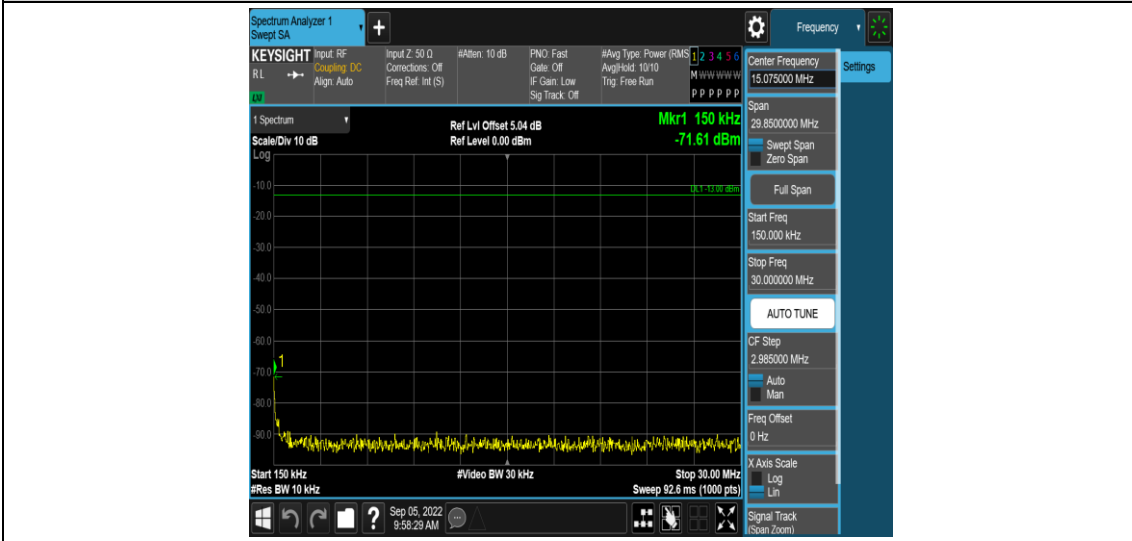

Band2-15MHz-16QAM-18675-1RB#0-Range5:2000~20000MHz

Band2-15MHz-16QAM-18900-1RB#0-Range1:0.009~0.15MHz

Band2-15MHz-16QAM-18900-1RB#0-Range2:0.15~30MHz

Band2-15MHz-16QAM-18900-1RB#0-Range3:30~1000MHz

Band2-15MHz-16QAM-18900-1RB#0-Range4:1000~2000MHz

Band2-15MHz-16QAM-18900-1RB#0-Range5:2000~20000MHz

Band2-15MHz-16QAM-19125-1RB#0-Range1:0.009~0.15MHz

Band2-15MHz-16QAM-19125-1RB#0-Range2:0.15~30MHz

Band2-15MHz-16QAM-19125-1RB#0-Range3:30~1000MHz

Band2-15MHz-16QAM-19125-1RB#0-Range4:1000~2000MHz