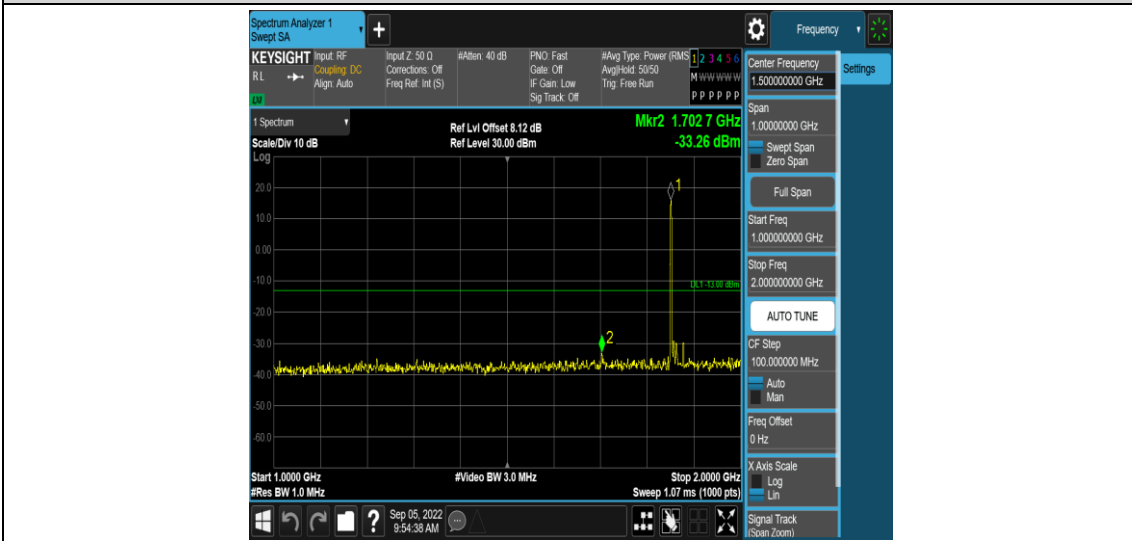

Band2-15MHz-QPSK-18900-1RB#0-Range5:2000~20000MHz

Band2-15MHz-QPSK-19125-1RB#0-Range1:0.009~0.15MHz

Band2-15MHz-QPSK-19125-1RB#0-Range2:0.15~30MHz

Band2-15MHz-QPSK-19125-1RB#0-Range3:30~1000MHz

Band2-15MHz-QPSK-19125-1RB#0-Range4:1000~2000MHz

Band2-15MHz-QPSK-19125-1RB#0-Range5:2000~20000MHz

Band2-15MHz-16QAM-18675-1RB#0-Range1:0.009~0.15MHz

Band2-15MHz-16QAM-18675-1RB#0-Range2:0.15~30MHz

Band2-15MHz-16QAM-18675-1RB#0-Range3:30~1000MHz

Band2-15MHz-16QAM-18675-1RB#0-Range4:1000~2000MHz

Band2-15MHz-16QAM-18675-1RB#0-Range5:2000~20000MHz

Band2-15MHz-16QAM-18900-1RB#0-Range1:0.009~0.15MHz

Band2-15MHz-16QAM-18900-1RB#0-Range2:0.15~30MHz

Band2-15MHz-16QAM-18900-1RB#0-Range3:30~1000MHz

Band2-15MHz-16QAM-18900-1RB#0-Range4:1000~2000MHz