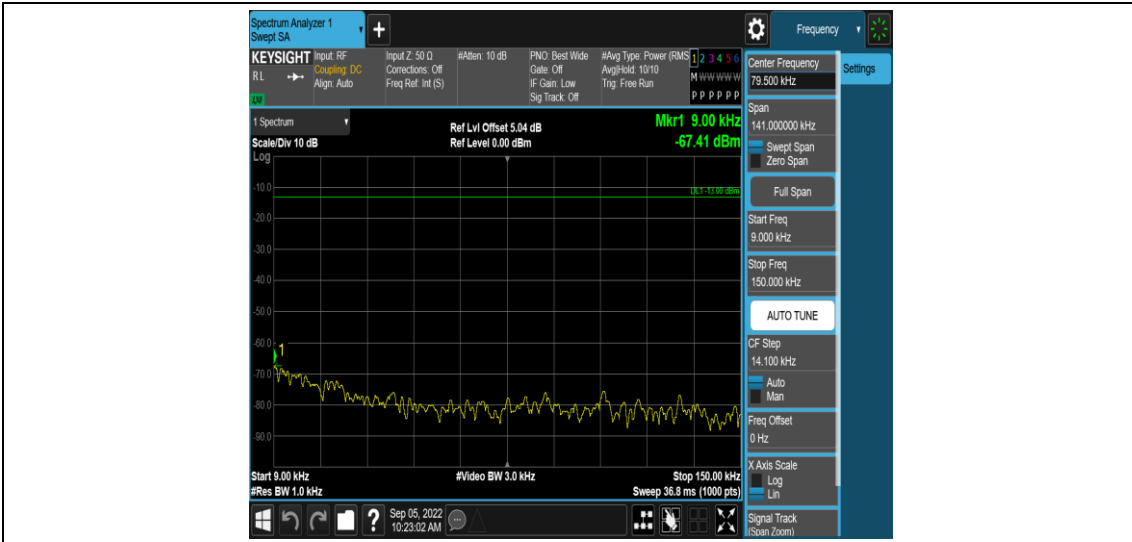

Band2-20MHz-QPSK-18700-1RB#0-Range5:2000~20000MHz

Band2-20MHz-QPSK-18900-1RB#0-Range1:0.009~0.15MHz

Band2-20MHz-QPSK-18900-1RB#0-Range2:0.15~30MHz

Band2-20MHz-QPSK-18900-1RB#0-Range3:30~1000MHz

Band2-20MHz-QPSK-18900-1RB#0-Range4:1000~2000MHz

Band2-20MHz-QPSK-18900-1RB#0-Range5:2000~20000MHz

Band2-20MHz-QPSK-19100-1RB#0-Range1:0.009~0.15MHz

Band2-20MHz-QPSK-19100-1RB#0-Range2:0.15~30MHz

Band2-20MHz-QPSK-19100-1RB#0-Range3:30~1000MHz

Band2-20MHz-QPSK-19100-1RB#0-Range4:1000~2000MHz