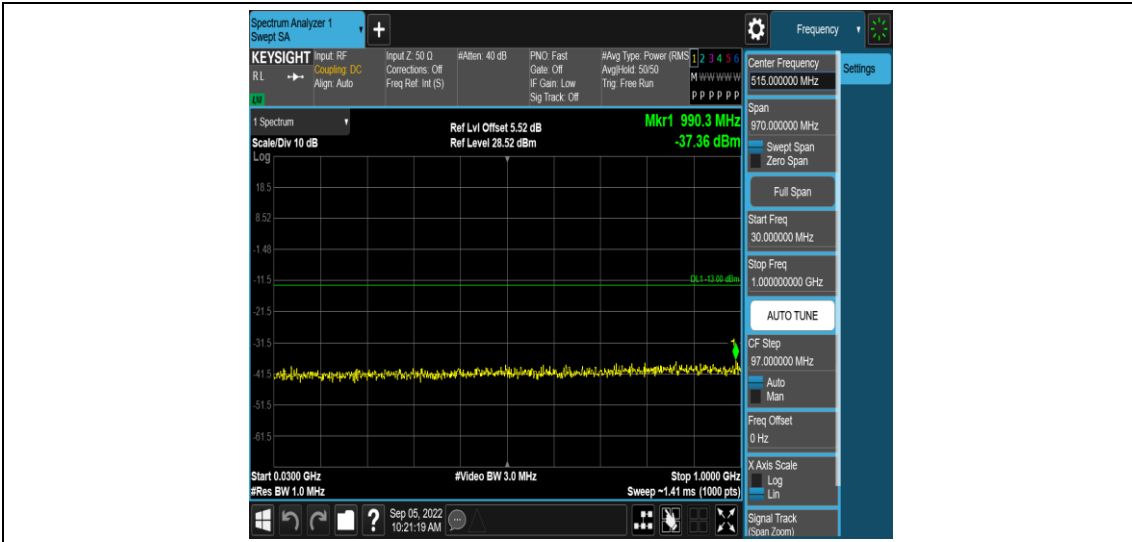

Band2-15MHz-16QAM-19125-1RB#0-Range5:2000~20000MHz

Band2-20MHz-QPSK-18700-1RB#0-Range1:0.009~0.15MHz

Band2-20MHz-QPSK-18700-1RB#0-Range2:0.15~30MHz

Band2-20MHz-QPSK-18700-1RB#0-Range3:30~1000MHz

Band2-20MHz-QPSK-18700-1RB#0-Range4:1000~2000MHz

Band2-20MHz-QPSK-18700-1RB#0-Range5:2000~20000MHz

Band2-20MHz-QPSK-18900-1RB#0-Range1:0.009~0.15MHz

Band2-20MHz-QPSK-18900-1RB#0-Range2:0.15~30MHz

Band2-20MHz-QPSK-18900-1RB#0-Range3:30~1000MHz

Band2-20MHz-QPSK-18900-1RB#0-Range4:1000~2000MHz