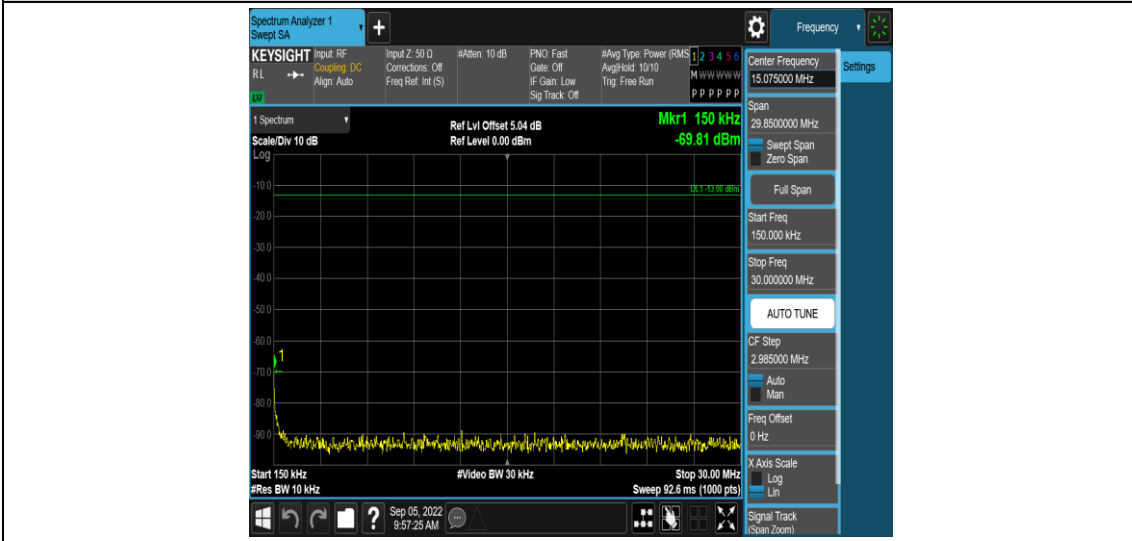

Band2-15MHz-QPSK-18675-1RB#0-Range5:2000~20000MHz

Band2-15MHz-QPSK-18900-1RB#0-Range1:0.009~0.15MHz

Band2-15MHz-QPSK-18900-1RB#0-Range2:0.15~30MHz

Band2-15MHz-QPSK-18900-1RB#0-Range3:30~1000MHz

Band2-15MHz-QPSK-18900-1RB#0-Range4:1000~2000MHz

Band2-15MHz-QPSK-18900-1RB#0-Range5:2000~20000MHz

Band2-15MHz-QPSK-19125-1RB#0-Range1:0.009~0.15MHz

Band2-15MHz-QPSK-19125-1RB#0-Range2:0.15~30MHz

Band2-15MHz-QPSK-19125-1RB#0-Range3:30~1000MHz

Band2-15MHz-QPSK-19125-1RB#0-Range4:1000~2000MHz