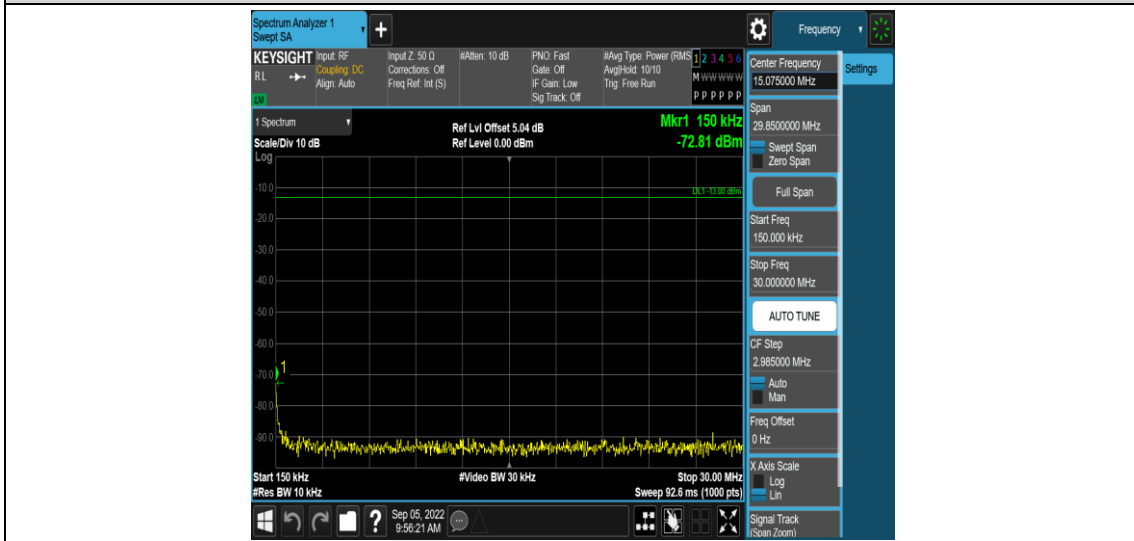

Band2-15MHz-QPSK-18900-1RB#0-Range5:2000~20000MHz

Band2-15MHz-QPSK-19125-1RB#0-Range1:0.009~0.15MHz

Band2-15MHz-QPSK-19125-1RB#0-Range2:0.15~30MHz

Band2-15MHz-QPSK-19125-1RB#0-Range3:30~1000MHz

Band2-15MHz-QPSK-19125-1RB#0-Range4:1000~2000MHz

Band2-15MHz-QPSK-19125-1RB#0-Range5:2000~20000MHz

Band2-15MHz-16QAM-18675-1RB#0-Range1:0.009~0.15MHz

Band2-15MHz-16QAM-18675-1RB#0-Range2:0.15~30MHz

Band2-15MHz-16QAM-18675-1RB#0-Range3:30~1000MHz

Band2-15MHz-16QAM-18675-1RB#0-Range4:1000~2000MHz

Band2-15MHz-16QAM-18675-1RB#0-Range5:2000~20000MHz

Band2-15MHz-16QAM-18900-1RB#0-Range1:0.009~0.15MHz

Band2-15MHz-16QAM-18900-1RB#0-Range2:0.15~30MHz

Band2-15MHz-16QAM-18900-1RB#0-Range3:30~1000MHz

Band2-15MHz-16QAM-18900-1RB#0-Range4:1000~2000MHz

Band2-15MHz-16QAM-18900-1RB#0-Range5:2000~20000MHz

Band2-15MHz-16QAM-19125-1RB#0-Range1:0.009~0.15MHz

Band2-15MHz-16QAM-19125-1RB#0-Range2:0.15~30MHz

Band2-15MHz-16QAM-19125-1RB#0-Range3:30~1000MHz

Band2-15MHz-16QAM-19125-1RB#0-Range4:1000~2000MHz