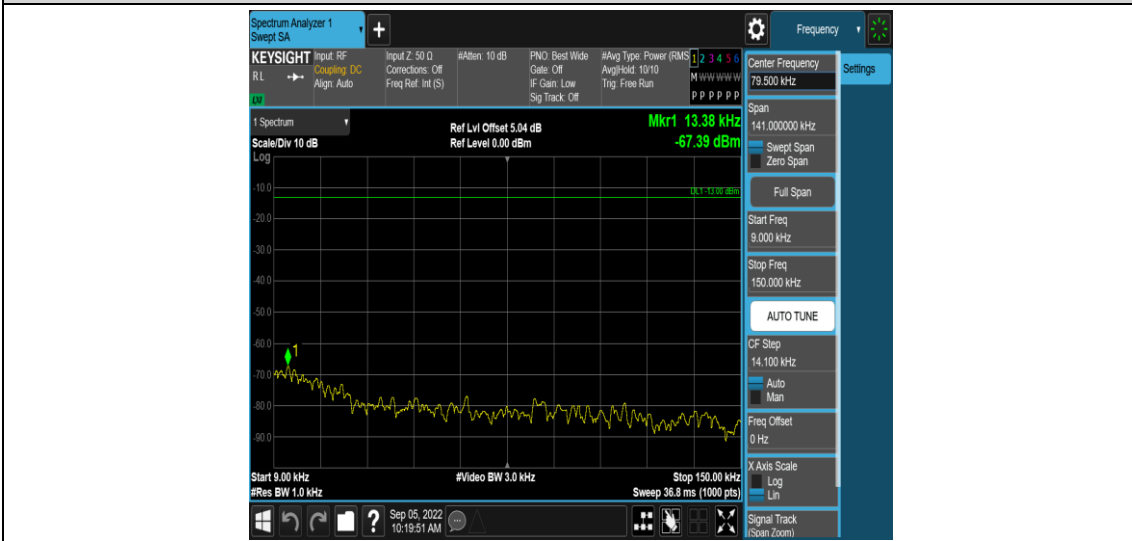

Band2-20MHz-QPSK-18700-1RB#0-Range5:2000~20000MHz

Band2-20MHz-QPSK-18900-1RB#0-Range1:0.009~0.15MHz

Band2-20MHz-QPSK-18900-1RB#0-Range2:0.15~30MHz

Band2-20MHz-QPSK-18900-1RB#0-Range3:30~1000MHz

Band2-20MHz-QPSK-18900-1RB#0-Range4:1000~2000MHz

Band2-20MHz-QPSK-18900-1RB#0-Range5:2000~20000MHz

Band2-20MHz-QPSK-19100-1RB#0-Range1:0.009~0.15MHz

Band2-20MHz-QPSK-19100-1RB#0-Range2:0.15~30MHz

Band2-20MHz-QPSK-19100-1RB#0-Range3:30~1000MHz

Band2-20MHz-QPSK-19100-1RB#0-Range4:1000~2000MHz

Band2-20MHz-QPSK-19100-1RB#0-Range5:2000~20000MHz

Band2-20MHz-16QAM-18700-1RB#0-Range1:0.009~0.15MHz

Band2-20MHz-16QAM-18700-1RB#0-Range2:0.15~30MHz

Band2-20MHz-16QAM-18700-1RB#0-Range3:30~1000MHz

Band2-20MHz-16QAM-18700-1RB#0-Range4:1000~2000MHz

Band2-20MHz-16QAM-18700-1RB#0-Range5:2000~20000MHz

Band2-20MHz-16QAM-18900-1RB#0-Range1:0.009~0.15MHz

Band2-20MHz-16QAM-18900-1RB#0-Range2:0.15~30MHz

Band2-20MHz-16QAM-18900-1RB#0-Range3:30~1000MHz

Band2-20MHz-16QAM-18900-1RB#0-Range4:1000~2000MHz