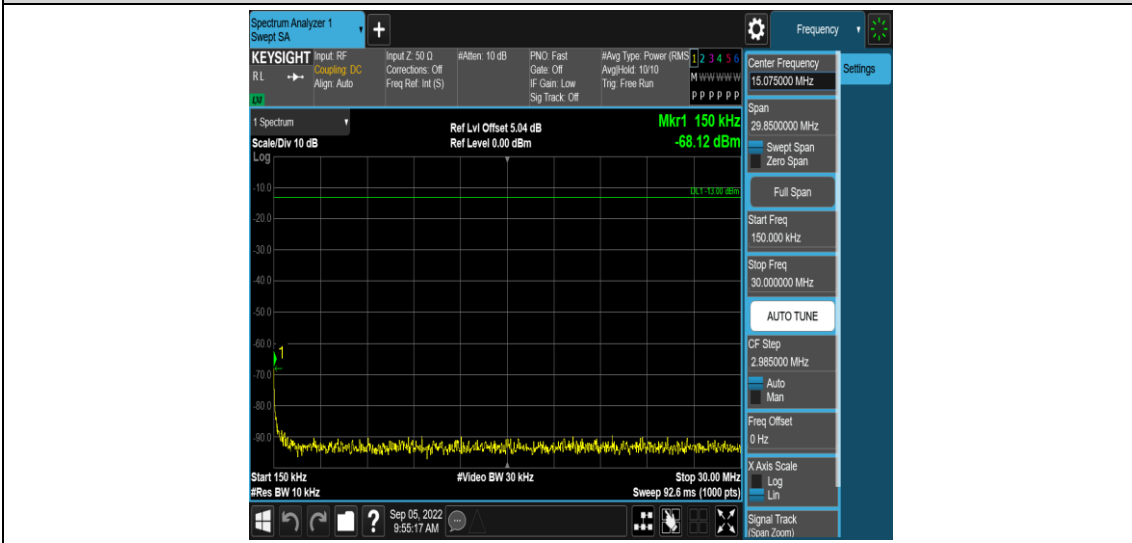

Band2-15MHz-QPSK-18675-1RB#0-Range5:2000~20000MHz

Band2-15MHz-QPSK-18900-1RB#0-Range1:0.009~0.15MHz

Band2-15MHz-QPSK-18900-1RB#0-Range2:0.15~30MHz

Band2-15MHz-QPSK-18900-1RB#0-Range3:30~1000MHz

Band2-15MHz-QPSK-18900-1RB#0-Range4:1000~2000MHz

Band2-15MHz-QPSK-18900-1RB#0-Range5:2000~20000MHz

Band2-15MHz-QPSK-19125-1RB#0-Range1:0.009~0.15MHz

Band2-15MHz-QPSK-19125-1RB#0-Range2:0.15~30MHz

Band2-15MHz-QPSK-19125-1RB#0-Range3:30~1000MHz

Band2-15MHz-QPSK-19125-1RB#0-Range4:1000~2000MHz

Band2-15MHz-QPSK-19125-1RB#0-Range5:2000~20000MHz

Band2-15MHz-16QAM-18675-1RB#0-Range1:0.009~0.15MHz

Band2-15MHz-16QAM-18675-1RB#0-Range2:0.15~30MHz

Band2-15MHz-16QAM-18675-1RB#0-Range3:30~1000MHz

Band2-15MHz-16QAM-18675-1RB#0-Range4:1000~2000MHz