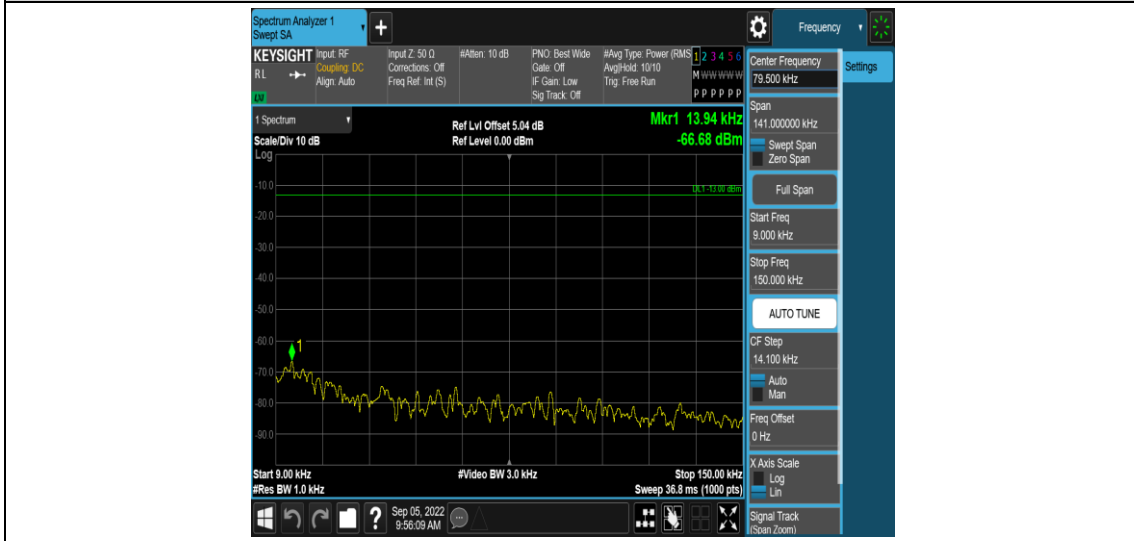

Band2-15MHz-QPSK-18900-1RB#0-Range5:2000~20000MHz

Band2-15MHz-QPSK-19125-1RB#0-Range1:0.009~0.15MHz

Band2-15MHz-QPSK-19125-1RB#0-Range2:0.15~30MHz

Band2-15MHz-QPSK-19125-1RB#0-Range3:30~1000MHz

Band2-15MHz-QPSK-19125-1RB#0-Range4:1000~2000MHz

Band2-15MHz-QPSK-19125-1RB#0-Range5:2000~20000MHz

Band2-15MHz-16QAM-18675-1RB#0-Range1:0.009~0.15MHz

Band2-15MHz-16QAM-18675-1RB#0-Range2:0.15~30MHz

Band2-15MHz-16QAM-18675-1RB#0-Range3:30~1000MHz

Band2-15MHz-16QAM-18675-1RB#0-Range4:1000~2000MHz

Band2-15MHz-16QAM-18675-1RB#0-Range5:2000~20000MHz

Band2-15MHz-16QAM-18900-1RB#0-Range1:0.009~0.15MHz

Band2-15MHz-16QAM-18900-1RB#0-Range2:0.15~30MHz

Band2-15MHz-16QAM-18900-1RB#0-Range3:30~1000MHz

Band2-15MHz-16QAM-18900-1RB#0-Range4:1000~2000MHz

Band2-15MHz-16QAM-18900-1RB#0-Range5:2000~20000MHz

Band2-15MHz-16QAM-19125-1RB#0-Range1:0.009~0.15MHz

Band2-15MHz-16QAM-19125-1RB#0-Range2:0.15~30MHz

Band2-15MHz-16QAM-19125-1RB#0-Range3:30~1000MHz

Band2-15MHz-16QAM-19125-1RB#0-Range4:1000~2000MHz