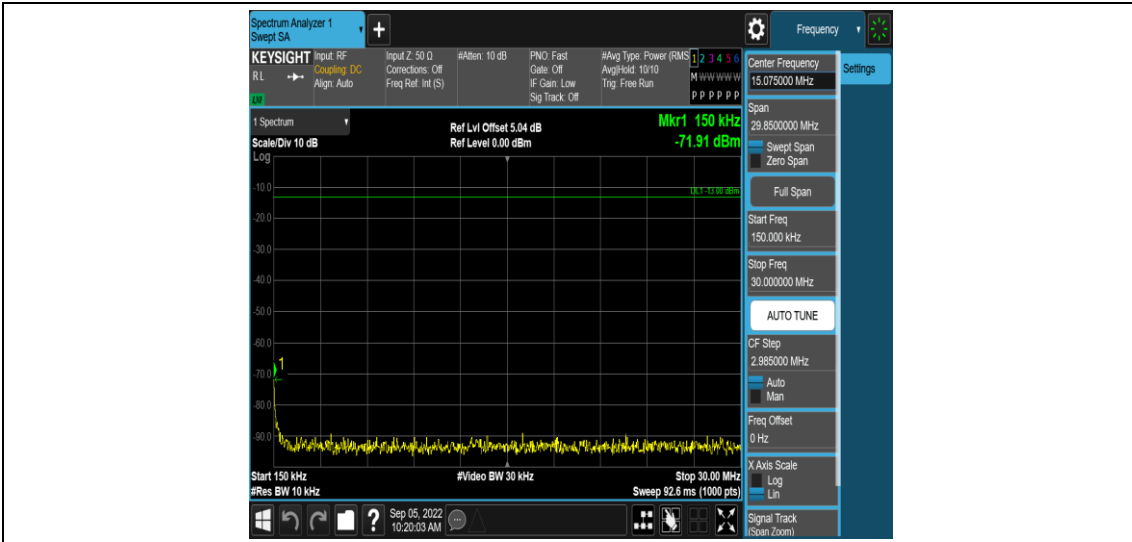

Band2-20MHz-QPSK-18900-1RB#0-Range5:2000~20000MHz

Band2-20MHz-QPSK-19100-1RB#0-Range1:0.009~0.15MHz

Band2-20MHz-QPSK-19100-1RB#0-Range2:0.15~30MHz

Band2-20MHz-QPSK-19100-1RB#0-Range3:30~1000MHz

Band2-20MHz-QPSK-19100-1RB#0-Range4:1000~2000MHz

Band2-20MHz-QPSK-19100-1RB#0-Range5:2000~20000MHz

Band2-20MHz-16QAM-18700-1RB#0-Range1:0.009~0.15MHz

Band2-20MHz-16QAM-18700-1RB#0-Range2:0.15~30MHz

Band2-20MHz-16QAM-18700-1RB#0-Range3:30~1000MHz

Band2-20MHz-16QAM-18700-1RB#0-Range4:1000~2000MHz