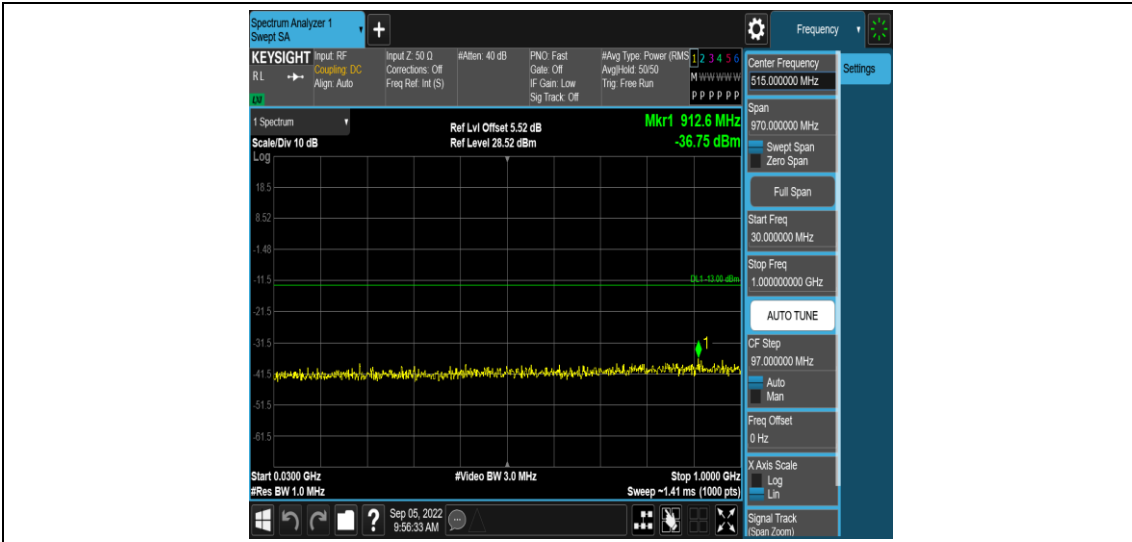

Band2-15MHz-QPSK-19125-1RB#0-Range5:2000~20000MHz

Band2-15MHz-16QAM-18675-1RB#0-Range1:0.009~0.15MHz

Band2-15MHz-16QAM-18675-1RB#0-Range2:0.15~30MHz

Band2-15MHz-16QAM-18675-1RB#0-Range3:30~1000MHz

Band2-15MHz-16QAM-18675-1RB#0-Range4:1000~2000MHz

Band2-15MHz-16QAM-18675-1RB#0-Range5:2000~20000MHz

Band2-15MHz-16QAM-18900-1RB#0-Range1:0.009~0.15MHz

Band2-15MHz-16QAM-18900-1RB#0-Range2:0.15~30MHz

Band2-15MHz-16QAM-18900-1RB#0-Range3:30~1000MHz

Band2-15MHz-16QAM-18900-1RB#0-Range4:1000~2000MHz