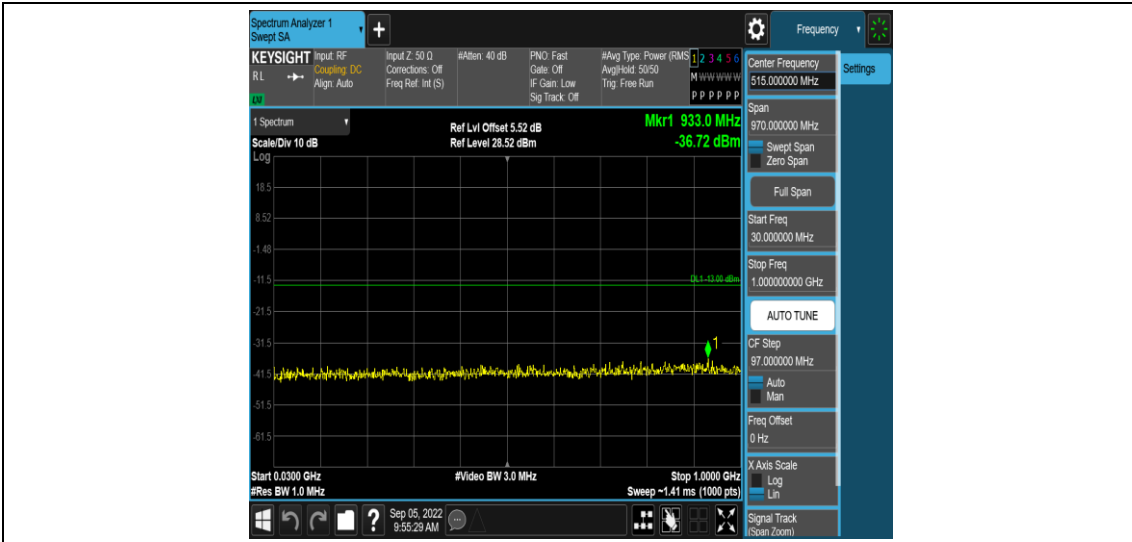

Band2-15MHz-QPSK-18675-1RB#0-Range5:2000~20000MHz

Band2-15MHz-QPSK-18900-1RB#0-Range1:0.009~0.15MHz

Band2-15MHz-QPSK-18900-1RB#0-Range2:0.15~30MHz

Band2-15MHz-QPSK-18900-1RB#0-Range3:30~1000MHz

Band2-15MHz-QPSK-18900-1RB#0-Range4:1000~2000MHz

Band2-15MHz-QPSK-18900-1RB#0-Range5:2000~20000MHz

Band2-15MHz-QPSK-19125-1RB#0-Range1:0.009~0.15MHz

Band2-15MHz-QPSK-19125-1RB#0-Range2:0.15~30MHz

Band2-15MHz-QPSK-19125-1RB#0-Range3:30~1000MHz

Band2-15MHz-QPSK-19125-1RB#0-Range4:1000~2000MHz