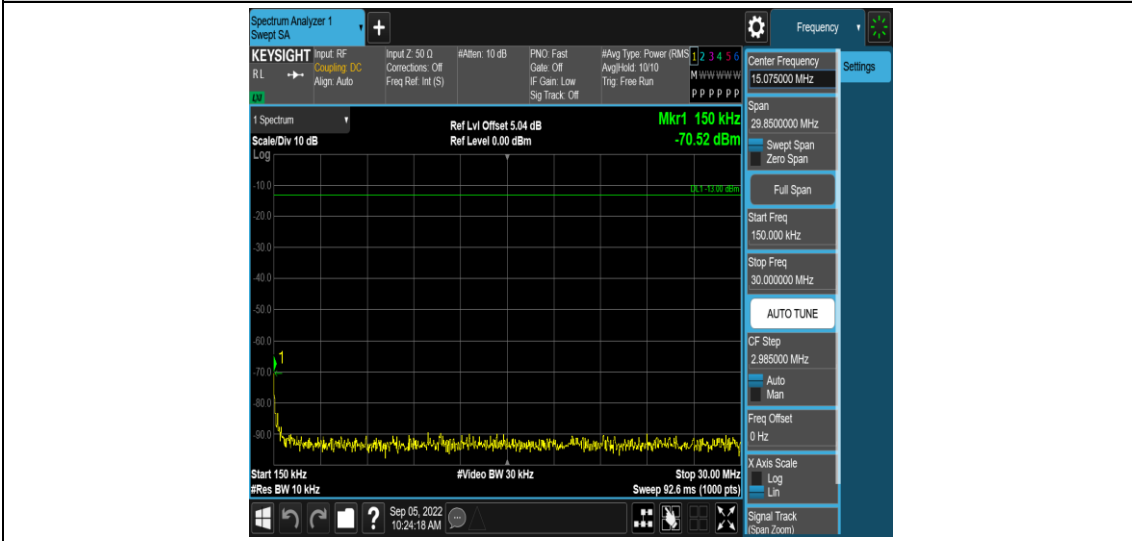

Band2-20MHz-16QAM-18700-1RB#0-Range5:2000~20000MHz

Band2-20MHz-16QAM-18900-1RB#0-Range1:0.009~0.15MHz

Band2-20MHz-16QAM-18900-1RB#0-Range2:0.15~30MHz

Band2-20MHz-16QAM-18900-1RB#0-Range3:30~1000MHz

Band2-20MHz-16QAM-18900-1RB#0-Range4:1000~2000MHz

Band2-20MHz-16QAM-18900-1RB#0-Range5:2000~20000MHz

Band2-20MHz-16QAM-19100-1RB#0-Range1:0.009~0.15MHz

Band2-20MHz-16QAM-19100-1RB#0-Range2:0.15~30MHz

Band2-20MHz-16QAM-19100-1RB#0-Range3:30~1000MHz

Band2-20MHz-16QAM-19100-1RB#0-Range4:1000~2000MHz