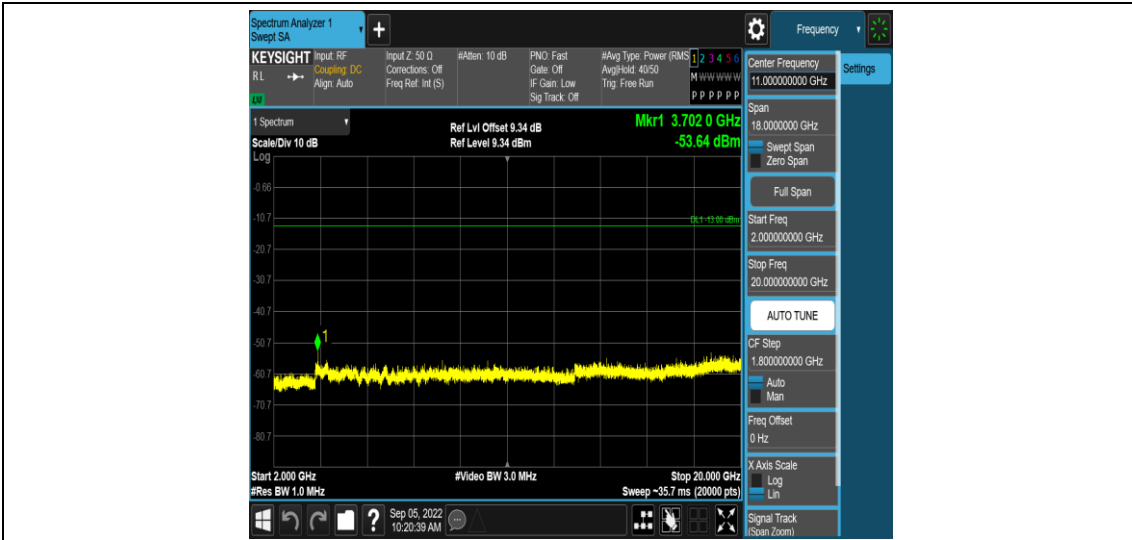

Band2-20MHz-QPSK-19100-1RB#0-Range5:2000~20000MHz

Band2-20MHz-16QAM-18700-1RB#0-Range1:0.009~0.15MHz

Band2-20MHz-16QAM-18700-1RB#0-Range2:0.15~30MHz

Band2-20MHz-16QAM-18700-1RB#0-Range3:30~1000MHz

Band2-20MHz-16QAM-18700-1RB#0-Range4:1000~2000MHz

Band2-20MHz-16QAM-18700-1RB#0-Range5:2000~20000MHz

Band2-20MHz-16QAM-18900-1RB#0-Range1:0.009~0.15MHz

Band2-20MHz-16QAM-18900-1RB#0-Range2:0.15~30MHz

Band2-20MHz-16QAM-18900-1RB#0-Range3:30~1000MHz

Band2-20MHz-16QAM-18900-1RB#0-Range4:1000~2000MHz