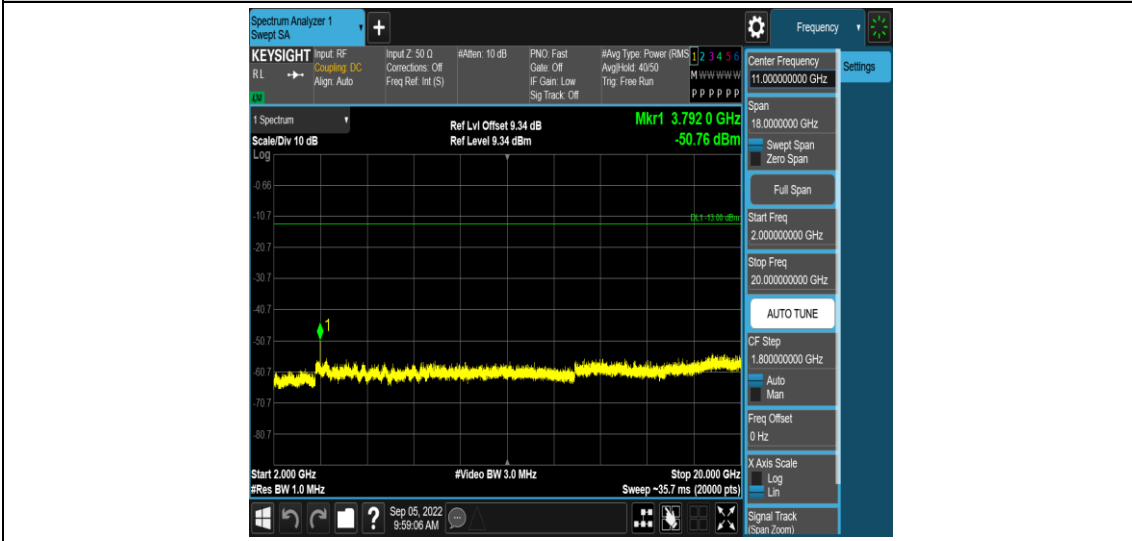

Band2-15MHz-16QAM-18900-1RB#0-Range5:2000~20000MHz

Band2-15MHz-16QAM-19125-1RB#0-Range1:0.009~0.15MHz

Band2-15MHz-16QAM-19125-1RB#0-Range2:0.15~30MHz

Band2-15MHz-16QAM-19125-1RB#0-Range3:30~1000MHz

Band2-15MHz-16QAM-19125-1RB#0-Range4:1000~2000MHz