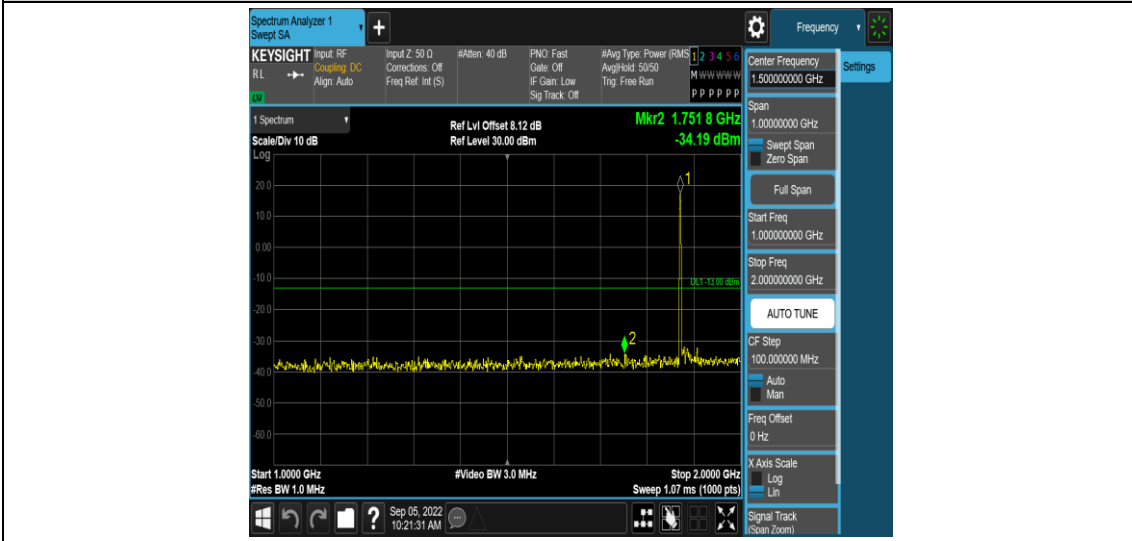

Band2-20MHz-QPSK-18700-1RB#0-Range5:2000~20000MHz

Band2-20MHz-QPSK-18900-1RB#0-Range1:0.009~0.15MHz

Band2-20MHz-QPSK-18900-1RB#0-Range2:0.15~30MHz

Band2-20MHz-QPSK-18900-1RB#0-Range3:30~1000MHz

Band2-20MHz-QPSK-18900-1RB#0-Range4:1000~2000MHz

Band2-20MHz-QPSK-18900-1RB#0-Range5:2000~20000MHz

Band2-20MHz-QPSK-19100-1RB#0-Range1:0.009~0.15MHz

Band2-20MHz-QPSK-19100-1RB#0-Range2:0.15~30MHz

Band2-20MHz-QPSK-19100-1RB#0-Range3:30~1000MHz

Band2-20MHz-QPSK-19100-1RB#0-Range4:1000~2000MHz