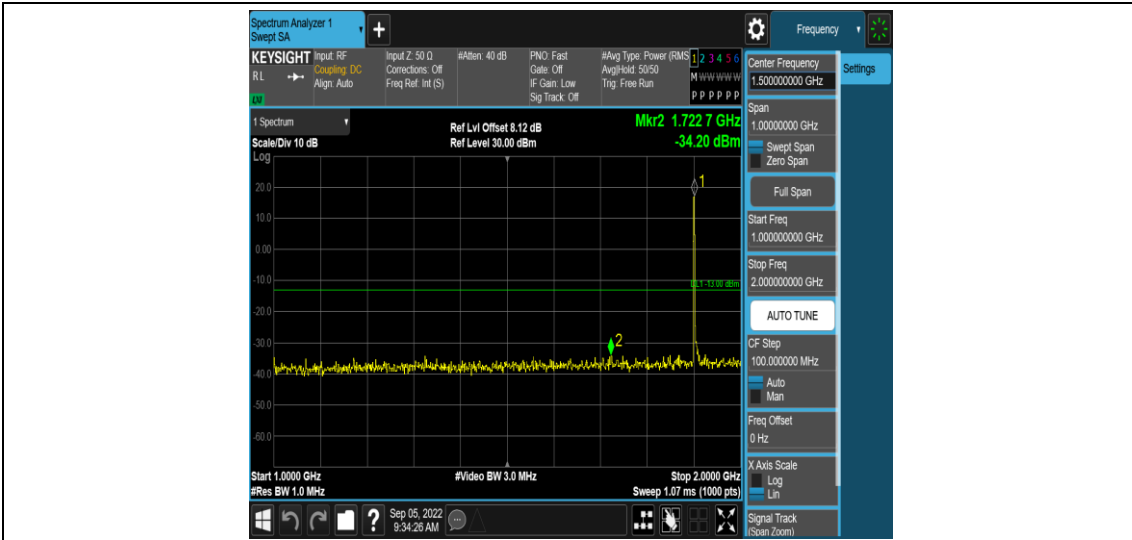

Band2-10MHz-16QAM-18900-1RB#0-Range3:30~1000MHz

Band2-10MHz-16QAM-18900-1RB#0-Range4:1000~2000MHz

Band2-10MHz-16QAM-18900-1RB#0-Range5:2000~20000MHz

Band2-10MHz-16QAM-19150-1RB#0-Range1:0.009~0.15MHz

Band2-10MHz-16QAM-19150-1RB#0-Range2:0.15~30MHz

Band2-10MHz-16QAM-19150-1RB#0-Range3:30~1000MHz

Band2-10MHz-16QAM-19150-1RB#0-Range4:1000~2000MHz

Band2-10MHz-16QAM-19150-1RB#0-Range5:2000~20000MHz

Band2-15MHz-QPSK-18675-1RB#0-Range1:0.009~0.15MHz

Band2-15MHz-QPSK-18675-1RB#0-Range2:0.15~30MHz