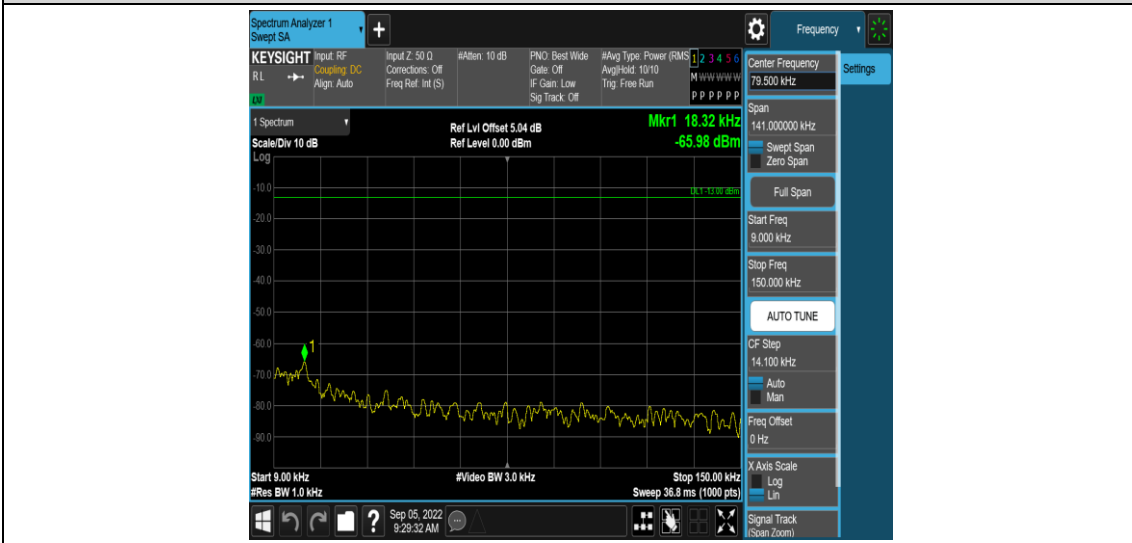

Band2-10MHz-QPSK-18900-1RB#0-Range3:30~1000MHz

Band2-10MHz-QPSK-18900-1RB#0-Range4:1000~2000MHz

Band2-10MHz-QPSK-18900-1RB#0-Range5:2000~20000MHz

Band2-10MHz-QPSK-19150-1RB#0-Range1:0.009~0.15MHz

Band2-10MHz-QPSK-19150-1RB#0-Range2:0.15~30MHz

Band2-10MHz-QPSK-19150-1RB#0-Range3:30~1000MHz

Band2-10MHz-QPSK-19150-1RB#0-Range4:1000~2000MHz

Band2-10MHz-QPSK-19150-1RB#0-Range5:2000~20000MHz

Band2-10MHz-16QAM-18650-1RB#0-Range1:0.009~0.15MHz

Band2-10MHz-16QAM-18650-1RB#0-Range2:0.15~30MHz