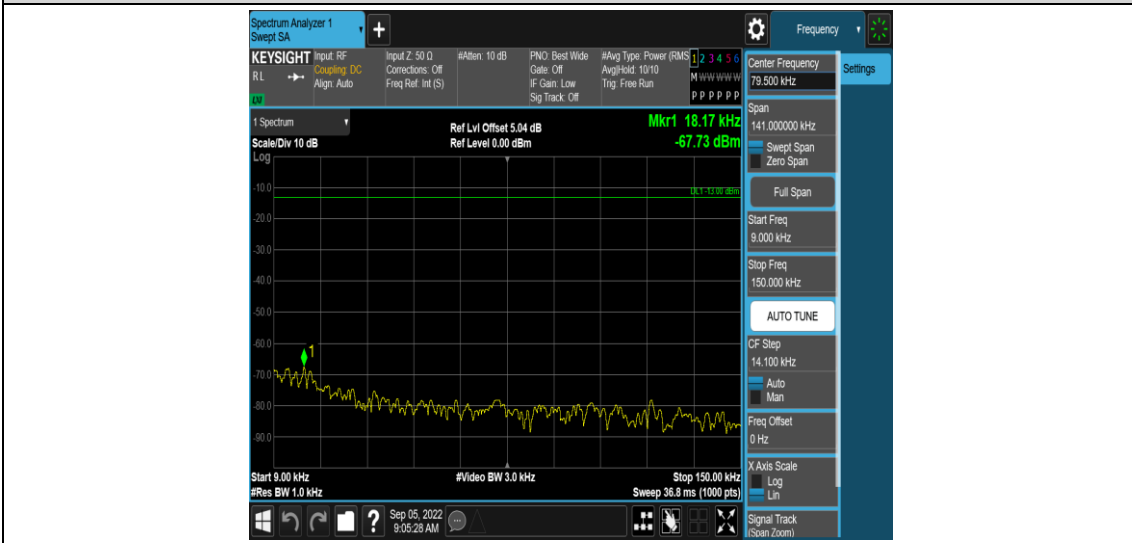

Band2-5MHz-QPSK-18900-1RB#0-Range3:30~1000MHz

Band2-5MHz-QPSK-18900-1RB#0-Range4:1000~2000MHz

Band2-5MHz-QPSK-18900-1RB#0-Range5:2000~20000MHz

Band2-5MHz-QPSK-19175-1RB#0-Range1:0.009~0.15MHz

Band2-5MHz-QPSK-19175-1RB#0-Range2:0.15~30MHz

Band2-5MHz-QPSK-19175-1RB#0-Range3:30~1000MHz

Band2-5MHz-QPSK-19175-1RB#0-Range4:1000~2000MHz

Band2-5MHz-QPSK-19175-1RB#0-Range5:2000~20000MHz

Band2-5MHz-16QAM-18625-1RB#0-Range1:0.009~0.15MHz

Band2-5MHz-16QAM-18625-1RB#0-Range2:0.15~30MHz

Band2-5MHz-16QAM-18625-1RB#0-Range3:30~1000MHz

Band2-5MHz-16QAM-18625-1RB#0-Range4:1000~2000MHz

Band2-5MHz-16QAM-18625-1RB#0-Range5:2000~20000MHz

Band2-5MHz-16QAM-18900-1RB#0-Range1:0.009~0.15MHz

Band2-5MHz-16QAM-18900-1RB#0-Range2:0.15~30MHz