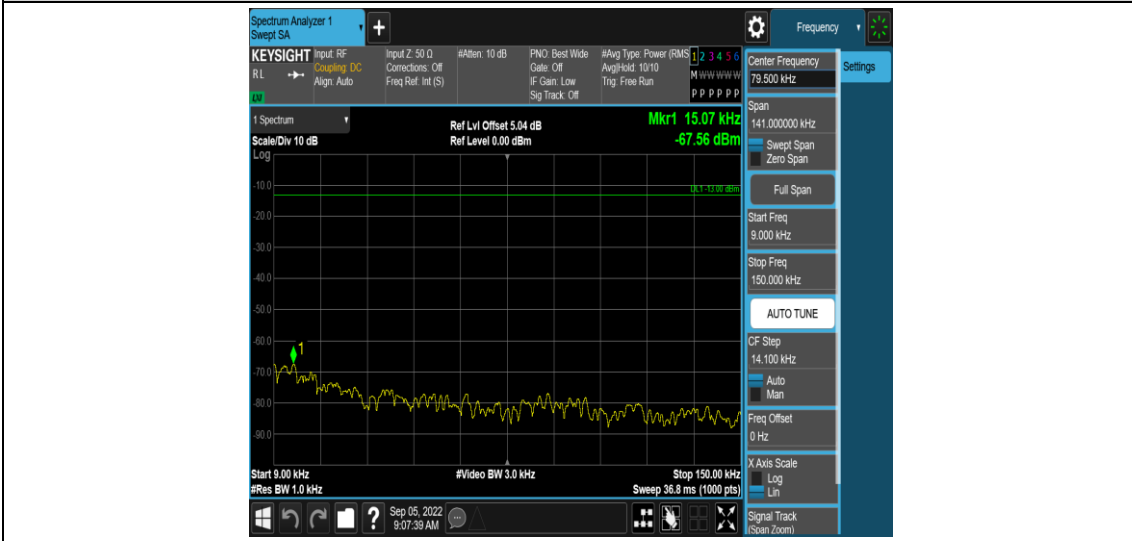

Band2-5MHz-QPSK-18900-1RB#0-Range3:30~1000MHz

Band2-5MHz-QPSK-18900-1RB#0-Range4:1000~2000MHz

Band2-5MHz-QPSK-18900-1RB#0-Range5:2000~20000MHz

Band2-5MHz-QPSK-19175-1RB#0-Range1:0.009~0.15MHz

Band2-5MHz-QPSK-19175-1RB#0-Range2:0.15~30MHz

Band2-5MHz-QPSK-19175-1RB#0-Range3:30~1000MHz

Band2-5MHz-QPSK-19175-1RB#0-Range4:1000~2000MHz

Band2-5MHz-QPSK-19175-1RB#0-Range5:2000~20000MHz

Band2-5MHz-16QAM-18625-1RB#0-Range1:0.009~0.15MHz

Band2-5MHz-16QAM-18625-1RB#0-Range2:0.15~30MHz

Band2-5MHz-16QAM-18625-1RB#0-Range3:30~1000MHz

Band2-5MHz-16QAM-18625-1RB#0-Range4:1000~2000MHz

Band2-5MHz-16QAM-18625-1RB#0-Range5:2000~20000MHz

Band2-5MHz-16QAM-18900-1RB#0-Range1:0.009~0.15MHz

Band2-5MHz-16QAM-18900-1RB#0-Range2:0.15~30MHz

Band2-5MHz-16QAM-18900-1RB#0-Range3:30~1000MHz

Band2-5MHz-16QAM-18900-1RB#0-Range4:1000~2000MHz

Band2-5MHz-16QAM-18900-1RB#0-Range5:2000~20000MHz

Band2-5MHz-16QAM-19175-1RB#0-Range1:0.009~0.15MHz

Band2-5MHz-16QAM-19175-1RB#0-Range2:0.15~30MHz