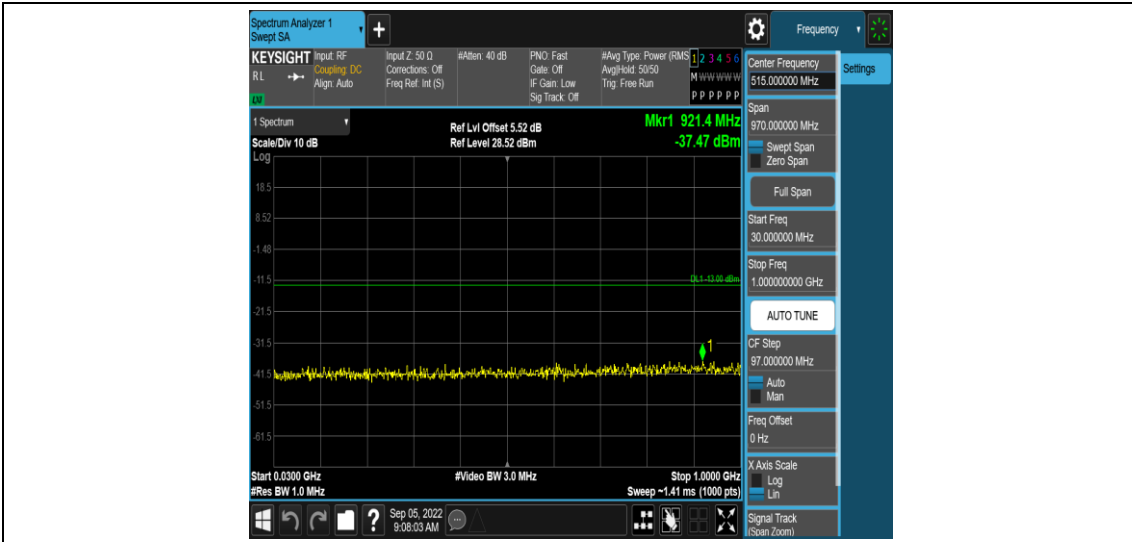

Band2-5MHz-16QAM-18625-1RB#0-Range3:30~1000MHz

Band2-5MHz-16QAM-18625-1RB#0-Range4:1000~2000MHz

Band2-5MHz-16QAM-18625-1RB#0-Range5:2000~20000MHz

Band2-5MHz-16QAM-18900-1RB#0-Range1:0.009~0.15MHz

Band2-5MHz-16QAM-18900-1RB#0-Range2:0.15~30MHz

Band2-5MHz-16QAM-18900-1RB#0-Range3:30~1000MHz

Band2-5MHz-16QAM-18900-1RB#0-Range4:1000~2000MHz

Band2-5MHz-16QAM-18900-1RB#0-Range5:2000~20000MHz

Band2-5MHz-16QAM-19175-1RB#0-Range1:0.009~0.15MHz

Band2-5MHz-16QAM-19175-1RB#0-Range2:0.15~30MHz