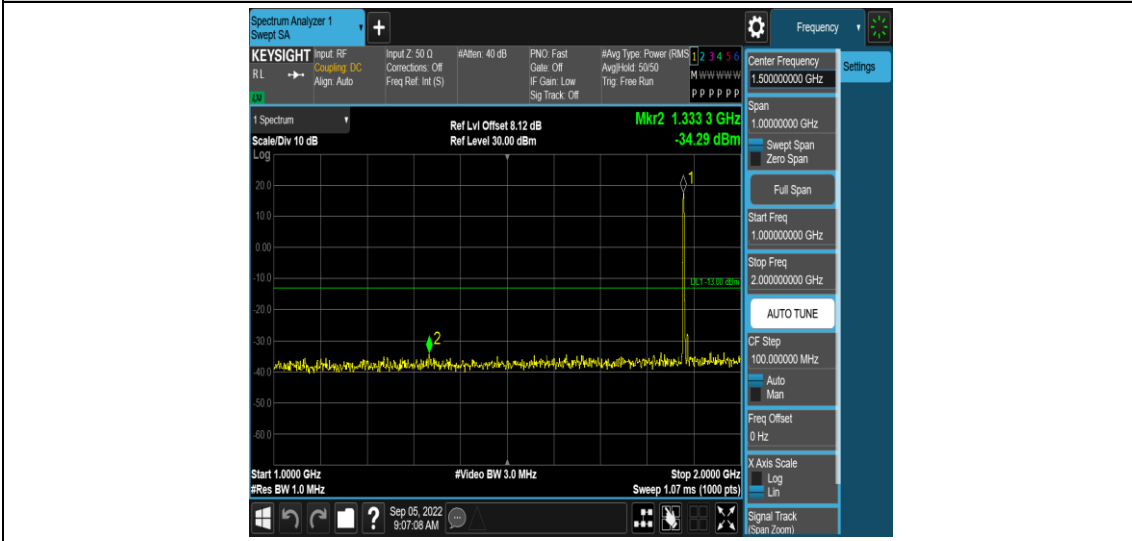

Band2-5MHz-QPSK-18900-1RB#0-Range3:30~1000MHz

Band2-5MHz-QPSK-18900-1RB#0-Range4:1000~2000MHz

Band2-5MHz-QPSK-18900-1RB#0-Range5:2000~20000MHz

Band2-5MHz-QPSK-19175-1RB#0-Range1:0.009~0.15MHz

Band2-5MHz-QPSK-19175-1RB#0-Range2:0.15~30MHz

Band2-5MHz-QPSK-19175-1RB#0-Range3:30~1000MHz

Band2-5MHz-QPSK-19175-1RB#0-Range4:1000~2000MHz

Band2-5MHz-QPSK-19175-1RB#0-Range5:2000~20000MHz

Band2-5MHz-16QAM-18625-1RB#0-Range1:0.009~0.15MHz

Band2-5MHz-16QAM-18625-1RB#0-Range2:0.15~30MHz