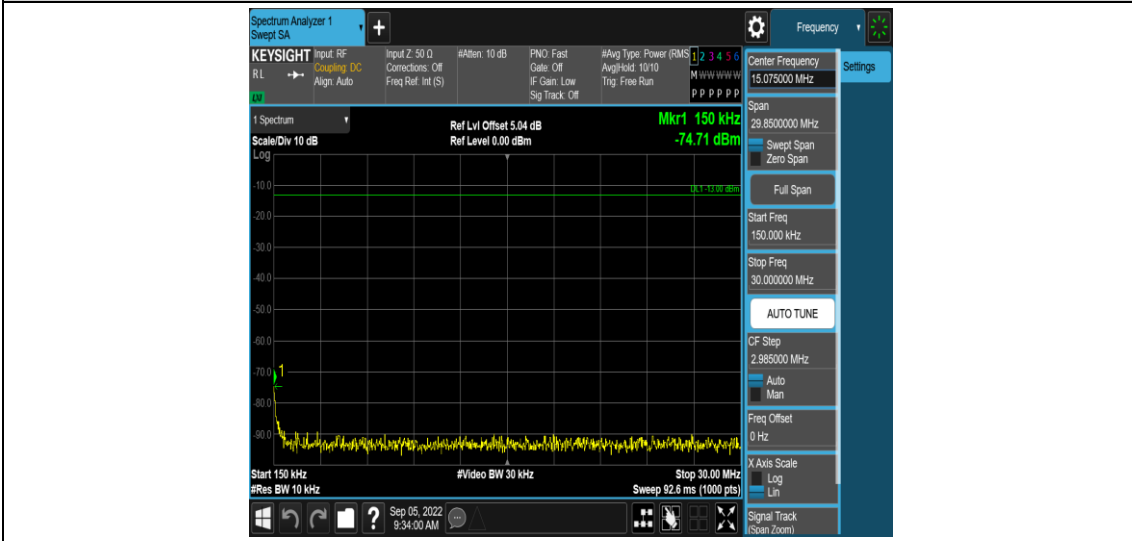

Band2-10MHz-16QAM-18900-1RB#0-Range3:30~1000MHz

Band2-10MHz-16QAM-18900-1RB#0-Range4:1000~2000MHz

Band2-10MHz-16QAM-18900-1RB#0-Range5:2000~20000MHz

Band2-10MHz-16QAM-19150-1RB#0-Range1:0.009~0.15MHz

Band2-10MHz-16QAM-19150-1RB#0-Range2:0.15~30MHz

Band2-10MHz-16QAM-19150-1RB#0-Range3:30~1000MHz

Band2-10MHz-16QAM-19150-1RB#0-Range4:1000~2000MHz

Band2-10MHz-16QAM-19150-1RB#0-Range5:2000~20000MHz

Band2-15MHz-QPSK-18675-1RB#0-Range1:0.009~0.15MHz

Band2-15MHz-QPSK-18675-1RB#0-Range2:0.15~30MHz