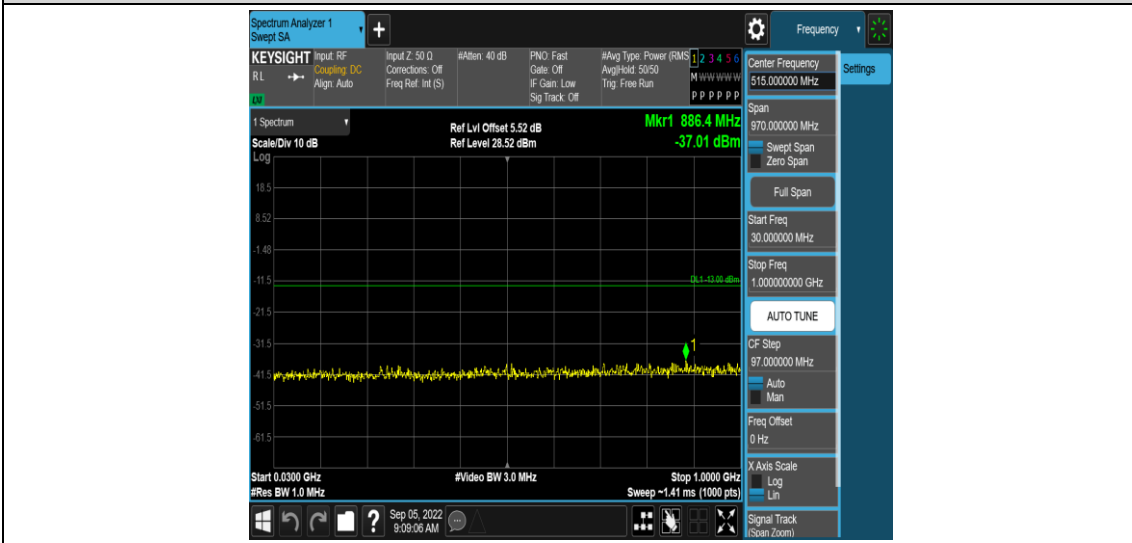

Band2-5MHz-QPSK-18900-1RB#0-Range3:30~1000MHz

Band2-5MHz-QPSK-18900-1RB#0-Range4:1000~2000MHz

Band2-5MHz-QPSK-18900-1RB#0-Range5:2000~20000MHz

Band2-5MHz-QPSK-19175-1RB#0-Range1:0.009~0.15MHz

Band2-5MHz-QPSK-19175-1RB#0-Range2:0.15~30MHz

Band2-5MHz-QPSK-19175-1RB#0-Range3:30~1000MHz

Band2-5MHz-QPSK-19175-1RB#0-Range4:1000~2000MHz

Band2-5MHz-QPSK-19175-1RB#0-Range5:2000~20000MHz

Band2-5MHz-16QAM-18625-1RB#0-Range1:0.009~0.15MHz

Band2-5MHz-16QAM-18625-1RB#0-Range2:0.15~30MHz