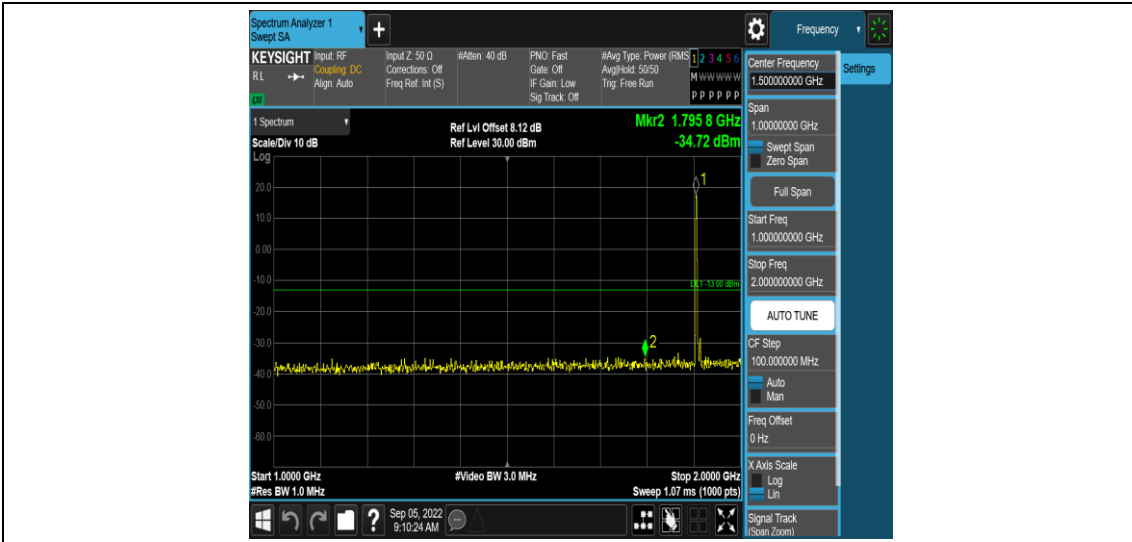

Band2-5MHz-16QAM-19175-1RB#0-Range3:30~1000MHz

Band2-5MHz-16QAM-19175-1RB#0-Range4:1000~2000MHz