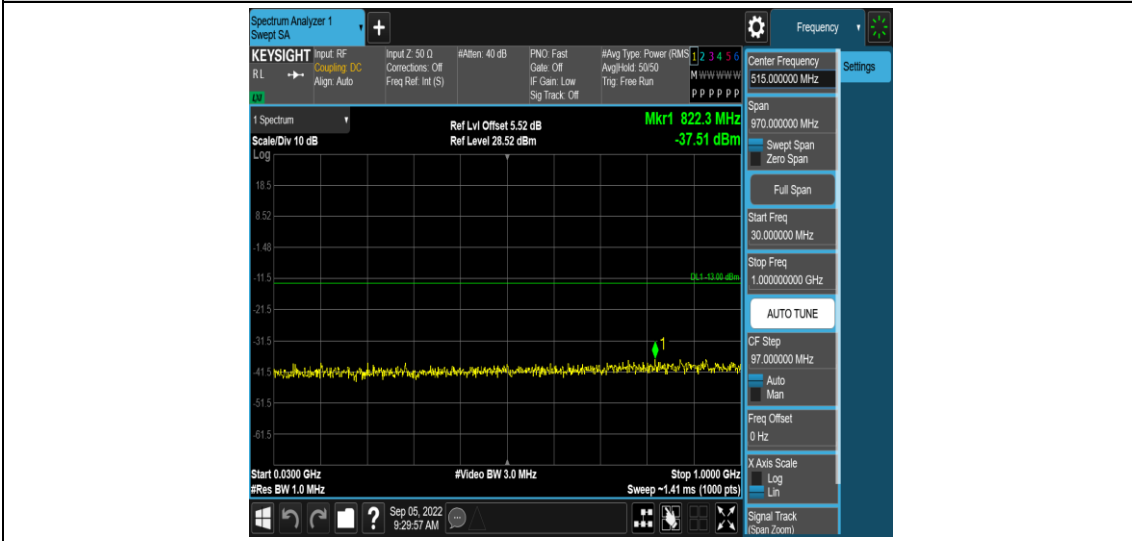

Band2-10MHz-QPSK-19150-1RB#0-Range3:30~1000MHz

Band2-10MHz-QPSK-19150-1RB#0-Range4:1000~2000MHz

Band2-10MHz-QPSK-19150-1RB#0-Range5:2000~20000MHz

Band2-10MHz-16QAM-18650-1RB#0-Range1:0.009~0.15MHz

Band2-10MHz-16QAM-18650-1RB#0-Range2:0.15~30MHz