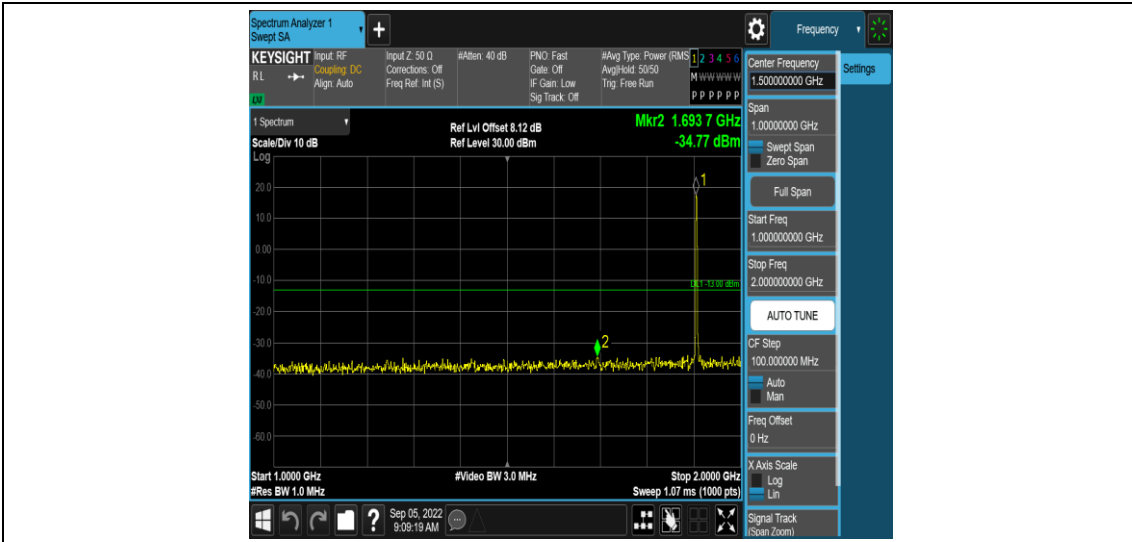

Band2-5MHz-QPSK-18900-1RB#0-Range3:30~1000MHz

Band2-5MHz-QPSK-18900-1RB#0-Range4:1000~2000MHz

Band2-5MHz-QPSK-18900-1RB#0-Range5:2000~20000MHz

Band2-5MHz-QPSK-19175-1RB#0-Range1:0.009~0.15MHz

Band2-5MHz-QPSK-19175-1RB#0-Range2:0.15~30MHz

Band2-5MHz-QPSK-19175-1RB#0-Range3:30~1000MHz

Band2-5MHz-QPSK-19175-1RB#0-Range4:1000~2000MHz

Band2-5MHz-QPSK-19175-1RB#0-Range5:2000~20000MHz

Band2-5MHz-16QAM-18625-1RB#0-Range1:0.009~0.15MHz

Band2-5MHz-16QAM-18625-1RB#0-Range2:0.15~30MHz