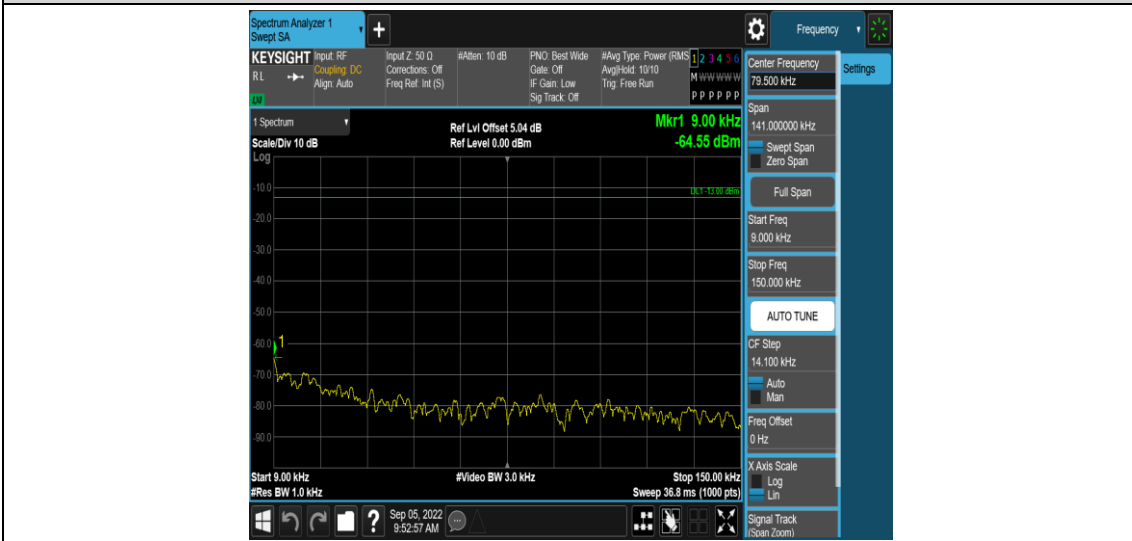

Band2-10MHz-16QAM-18650-1RB#0-Range3:30~1000MHz

Band2-10MHz-16QAM-18650-1RB#0-Range4:1000~2000MHz

Band2-10MHz-16QAM-18650-1RB#0-Range5:2000~20000MHz

Band2-10MHz-16QAM-18900-1RB#0-Range1:0.009~0.15MHz

Band2-10MHz-16QAM-18900-1RB#0-Range2:0.15~30MHz

Band2-10MHz-16QAM-18900-1RB#0-Range3:30~1000MHz

Band2-10MHz-16QAM-18900-1RB#0-Range4:1000~2000MHz

Band2-10MHz-16QAM-18900-1RB#0-Range5:2000~20000MHz

Band2-10MHz-16QAM-19150-1RB#0-Range1:0.009~0.15MHz

Band2-10MHz-16QAM-19150-1RB#0-Range2:0.15~30MHz

Band2-10MHz-16QAM-19150-1RB#0-Range3:30~1000MHz

Band2-10MHz-16QAM-19150-1RB#0-Range4:1000~2000MHz

Band2-10MHz-16QAM-19150-1RB#0-Range5:2000~20000MHz

Band2-15MHz-QPSK-18675-1RB#0-Range1:0.009~0.15MHz

Band2-15MHz-QPSK-18675-1RB#0-Range2:0.15~30MHz