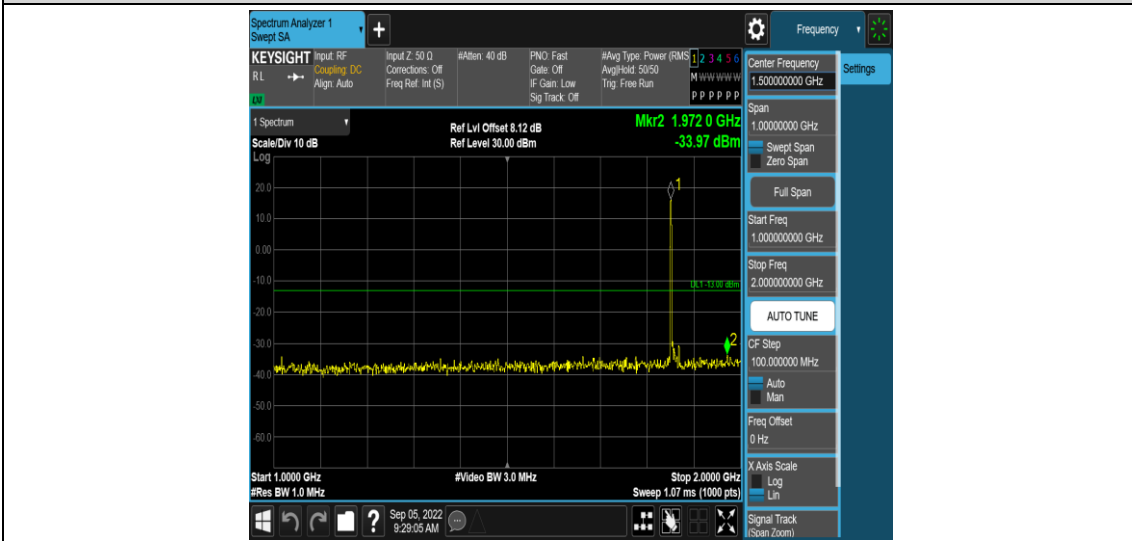

Band2-10MHz-QPSK-18650-1RB#0-Range3:30~1000MHz

Band2-10MHz-QPSK-18650-1RB#0-Range4:1000~2000MHz