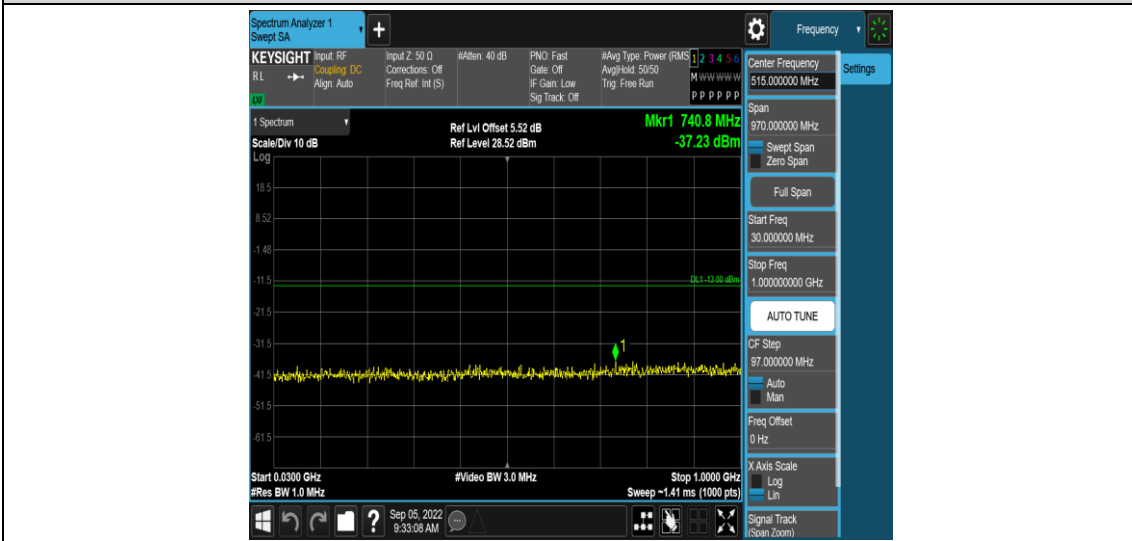

Band2-10MHz-QPSK-18900-1RB#0-Range3:30~1000MHz

Band2-10MHz-QPSK-18900-1RB#0-Range4:1000~2000MHz

Band2-10MHz-QPSK-18900-1RB#0-Range5:2000~20000MHz

Band2-10MHz-QPSK-19150-1RB#0-Range1:0.009~0.15MHz

Band2-10MHz-QPSK-19150-1RB#0-Range2:0.15~30MHz