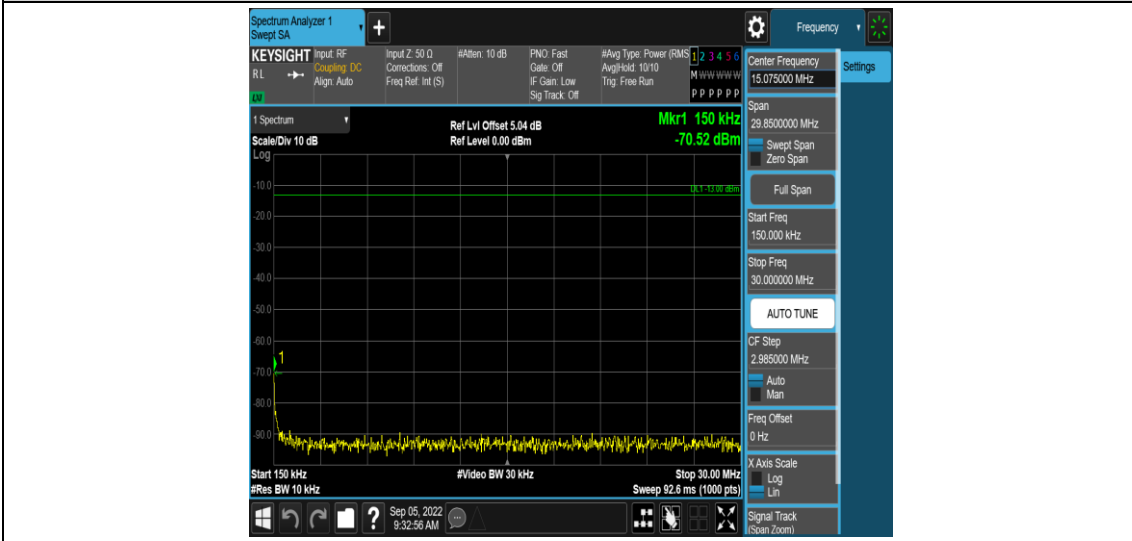

Band2-10MHz-QPSK-18900-1RB#0-Range3:30~1000MHz

Band2-10MHz-QPSK-18900-1RB#0-Range4:1000~2000MHz

Band2-10MHz-QPSK-18900-1RB#0-Range5:2000~20000MHz

Band2-10MHz-QPSK-19150-1RB#0-Range1:0.009~0.15MHz

Band2-10MHz-QPSK-19150-1RB#0-Range2:0.15~30MHz