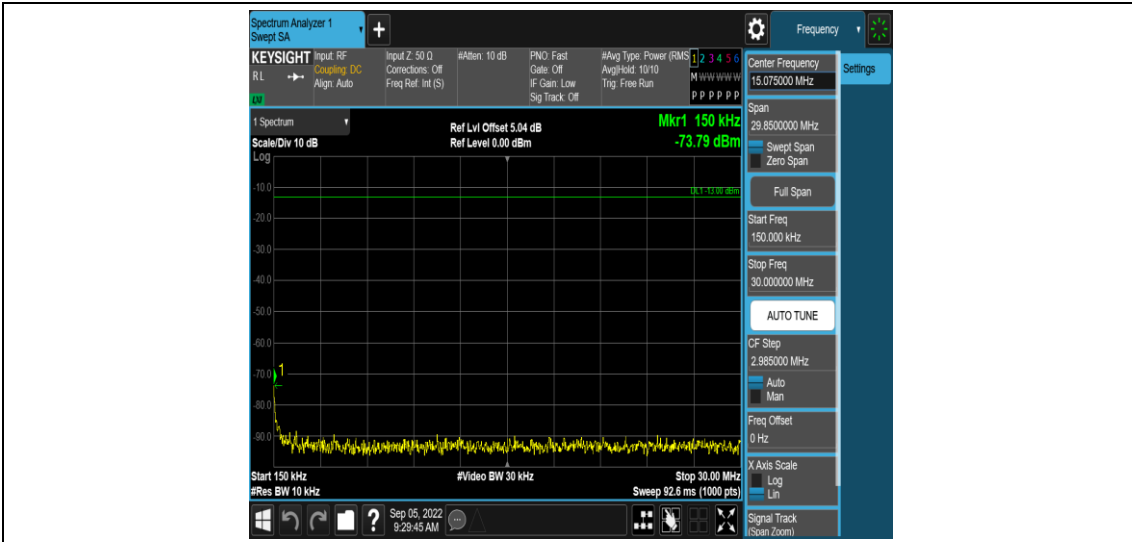

Band2-10MHz-QPSK-19150-1RB#0-Range3:30~1000MHz

Band2-10MHz-QPSK-19150-1RB#0-Range4:1000~2000MHz

Band2-10MHz-QPSK-19150-1RB#0-Range5:2000~20000MHz

Band2-10MHz-16QAM-18650-1RB#0-Range1:0.009~0.15MHz

Band2-10MHz-16QAM-18650-1RB#0-Range2:0.15~30MHz