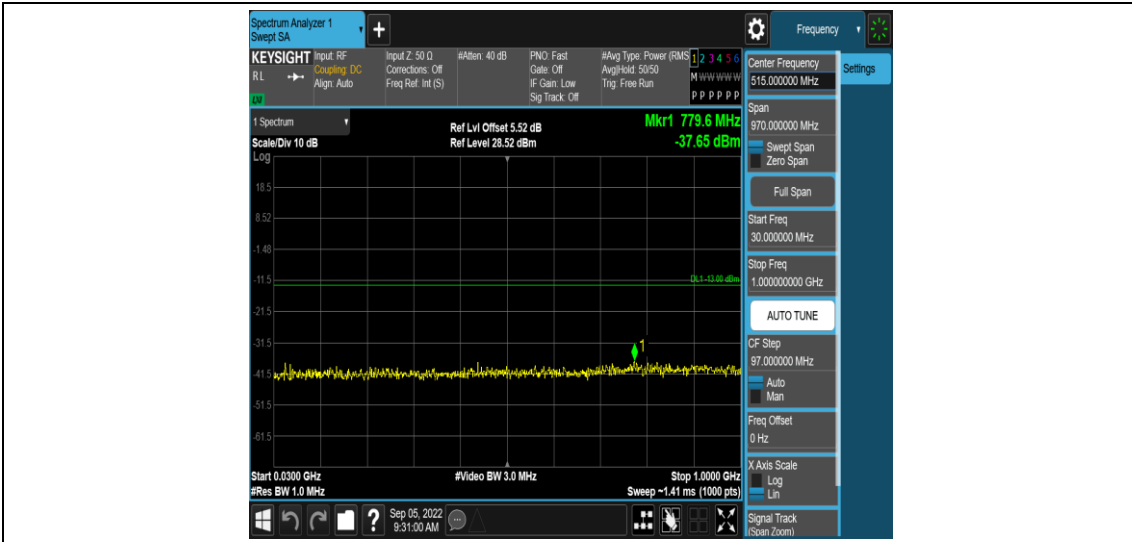

Band2-10MHz-QPSK-18650-1RB#0-Range3:30~1000MHz

Band2-10MHz-QPSK-18650-1RB#0-Range4:1000~2000MHz

Band2-10MHz-QPSK-18650-1RB#0-Range5:2000~20000MHz

Band2-10MHz-QPSK-18900-1RB#0-Range1:0.009~0.15MHz

Band2-10MHz-QPSK-18900-1RB#0-Range2:0.15~30MHz