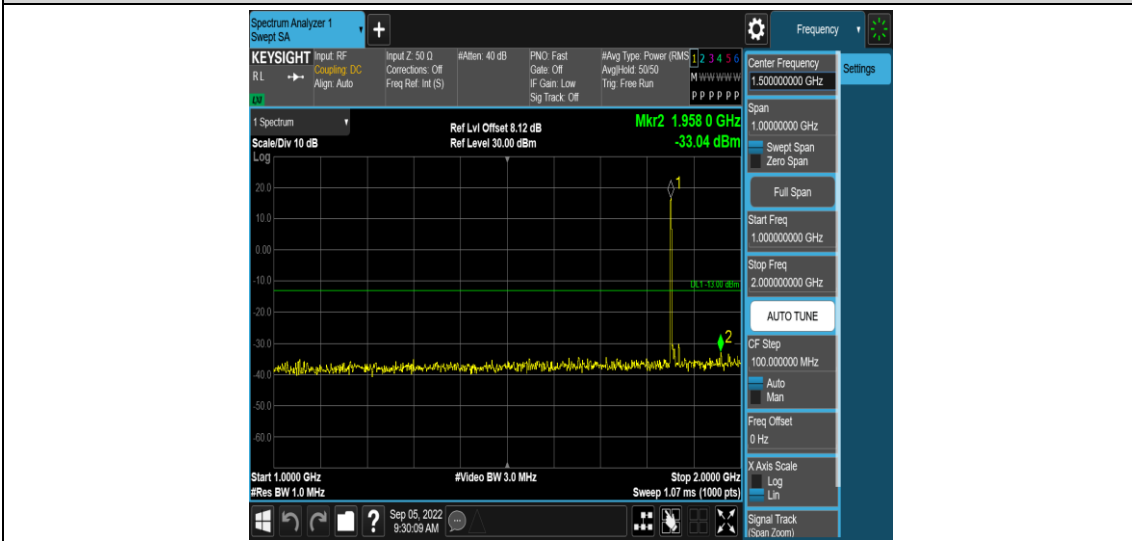

Band2-10MHz-16QAM-18650-1RB#0-Range3:30~1000MHz

Band2-10MHz-16QAM-18650-1RB#0-Range4:1000~2000MHz