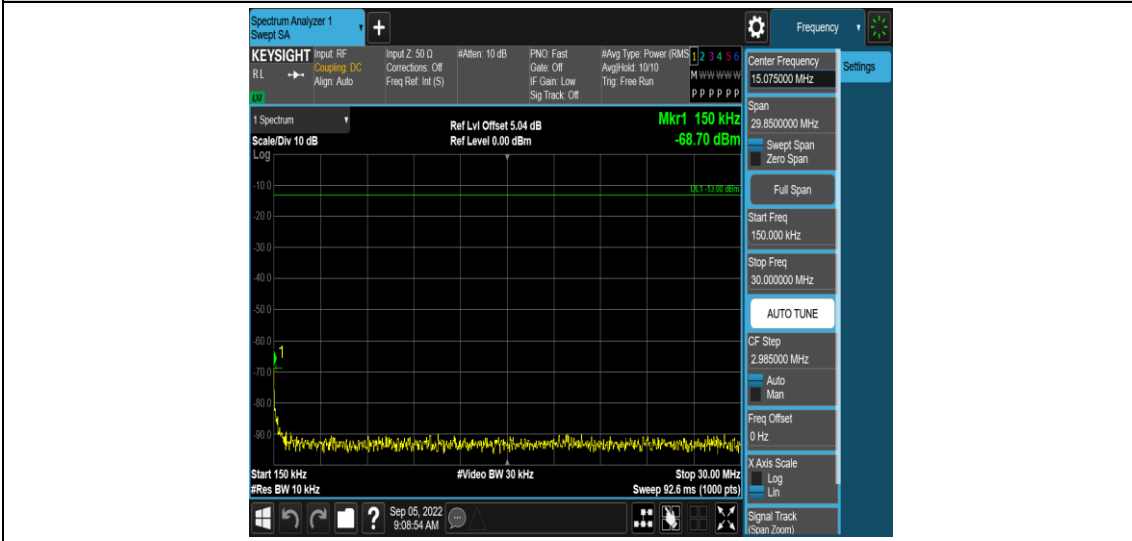

Band2-5MHz-QPSK-18900-1RB#0-Range3:30~1000MHz

Band2-5MHz-QPSK-18900-1RB#0-Range4:1000~2000MHz

Band2-5MHz-QPSK-18900-1RB#0-Range5:2000~20000MHz

Band2-5MHz-QPSK-19175-1RB#0-Range1:0.009~0.15MHz

Band2-5MHz-QPSK-19175-1RB#0-Range2:0.15~30MHz

Band2-5MHz-QPSK-19175-1RB#0-Range3:30~1000MHz

Band2-5MHz-QPSK-19175-1RB#0-Range4:1000~2000MHz

Band2-5MHz-QPSK-19175-1RB#0-Range5:2000~20000MHz

Band2-5MHz-16QAM-18625-1RB#0-Range1:0.009~0.15MHz

Band2-5MHz-16QAM-18625-1RB#0-Range2:0.15~30MHz

Band2-5MHz-16QAM-18625-1RB#0-Range3:30~1000MHz

Band2-5MHz-16QAM-18625-1RB#0-Range4:1000~2000MHz

Band2-5MHz-16QAM-18625-1RB#0-Range5:2000~20000MHz

Band2-5MHz-16QAM-18900-1RB#0-Range1:0.009~0.15MHz

Band2-5MHz-16QAM-18900-1RB#0-Range2:0.15~30MHz