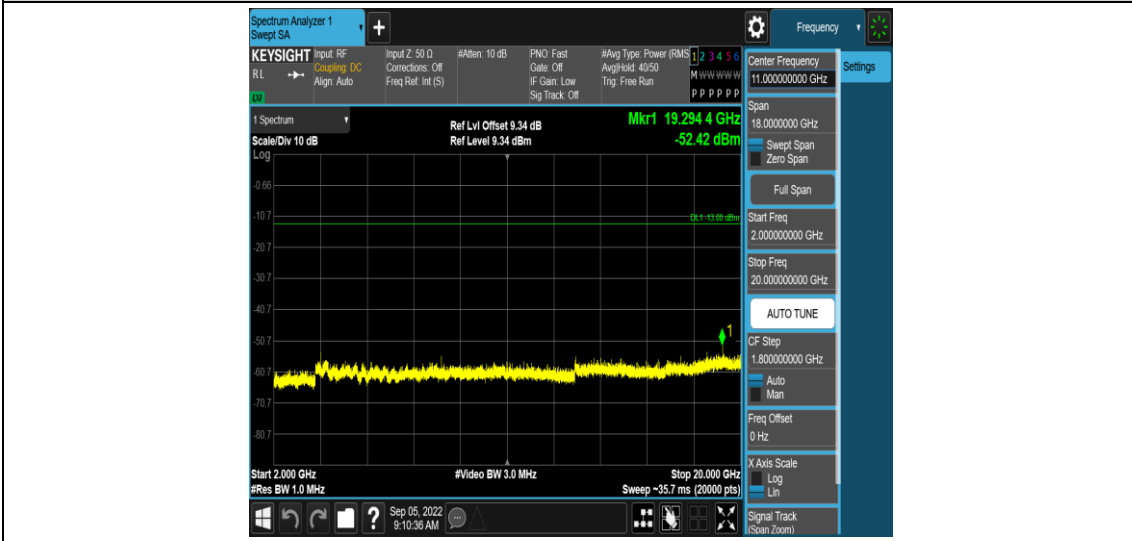

Band2-5MHz-16QAM-19175-1RB#0-Range4:1000~2000MHz

Band2-5MHz-16QAM-19175-1RB#0-Range5:2000~20000MHz