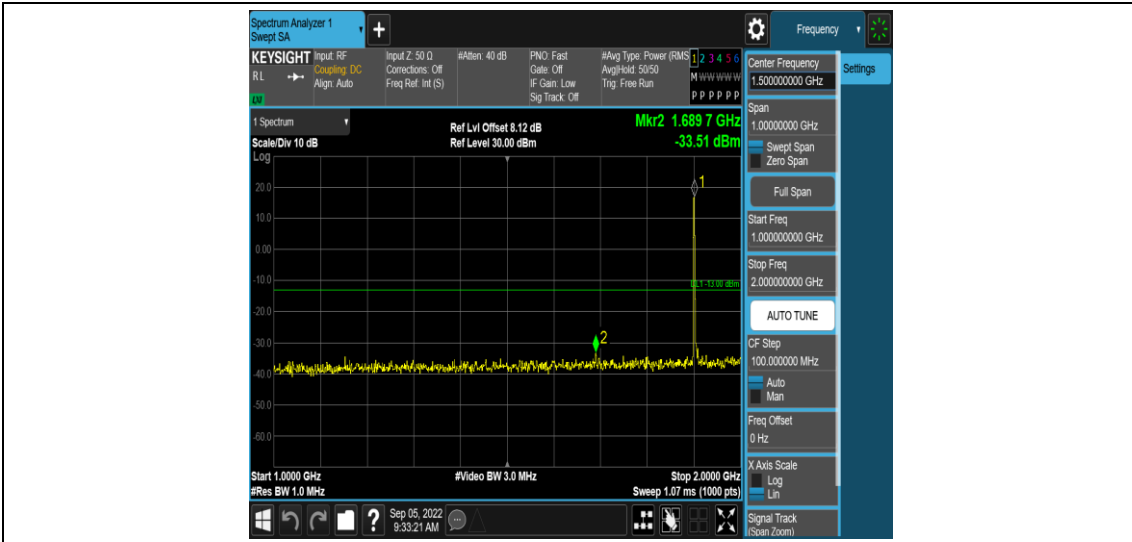

Band2-10MHz-QPSK-19150-1RB#0-Range3:30~1000MHz

Band2-10MHz-QPSK-19150-1RB#0-Range4:1000~2000MHz