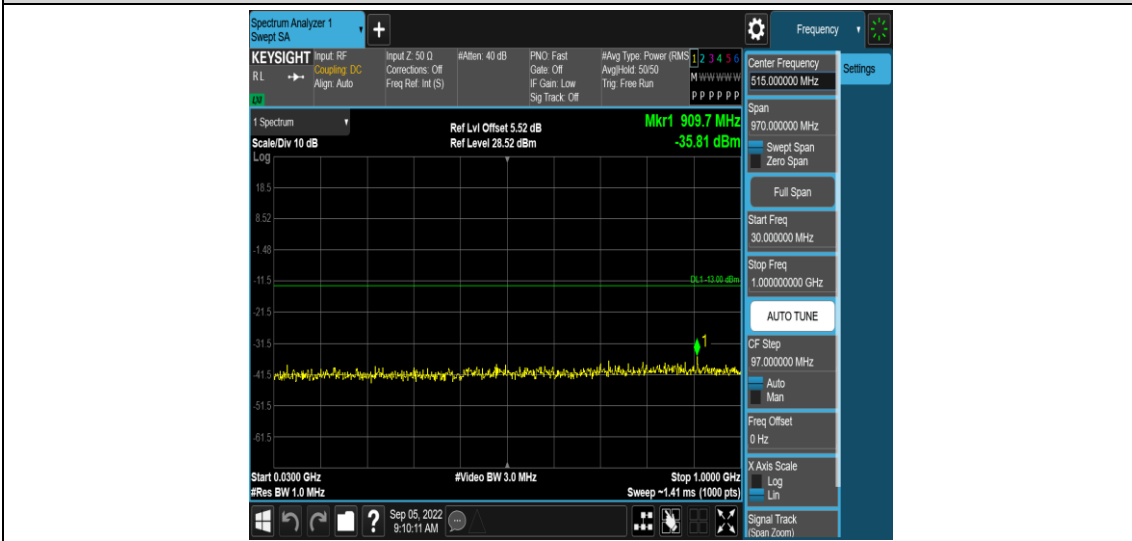

Band2-5MHz-16QAM-18900-1RB#0-Range3:30~1000MHz

Band2-5MHz-16QAM-18900-1RB#0-Range4:1000~2000MHz

Band2-5MHz-16QAM-18900-1RB#0-Range5:2000~20000MHz

Band2-5MHz-16QAM-19175-1RB#0-Range1:0.009~0.15MHz

Band2-5MHz-16QAM-19175-1RB#0-Range2:0.15~30MHz