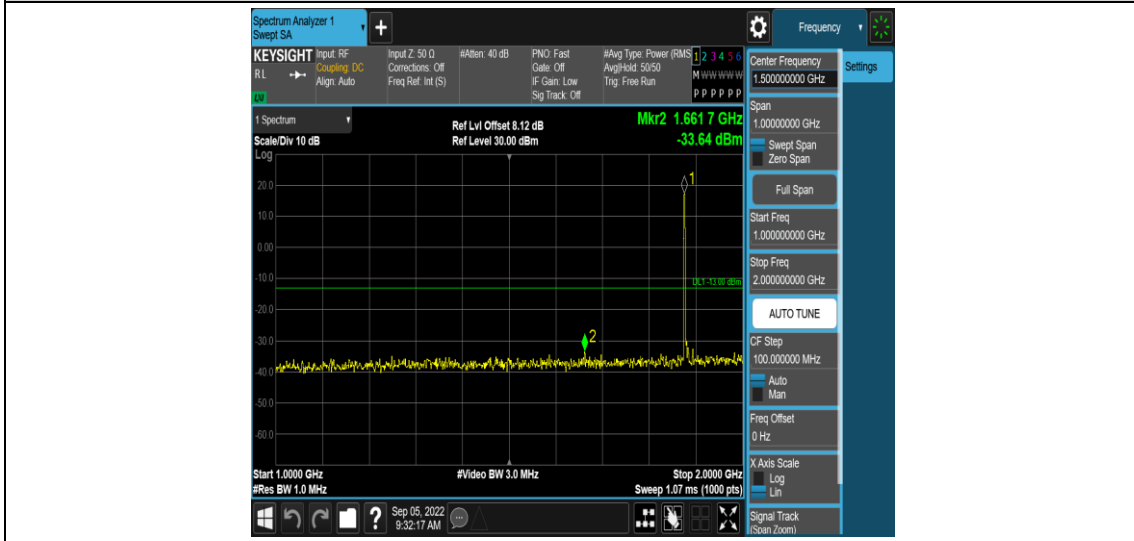

Band2-10MHz-16QAM-18650-1RB#0-Range3:30~1000MHz

Band2-10MHz-16QAM-18650-1RB#0-Range4:1000~2000MHz

Band2-10MHz-16QAM-18650-1RB#0-Range5:2000~20000MHz

Band2-10MHz-16QAM-18900-1RB#0-Range1:0.009~0.15MHz

Band2-10MHz-16QAM-18900-1RB#0-Range2:0.15~30MHz

Band2-10MHz-16QAM-18900-1RB#0-Range3:30~1000MHz

Band2-10MHz-16QAM-18900-1RB#0-Range4:1000~2000MHz

Band2-10MHz-16QAM-18900-1RB#0-Range5:2000~20000MHz

Band2-10MHz-16QAM-19150-1RB#0-Range1:0.009~0.15MHz

Band2-10MHz-16QAM-19150-1RB#0-Range2:0.15~30MHz