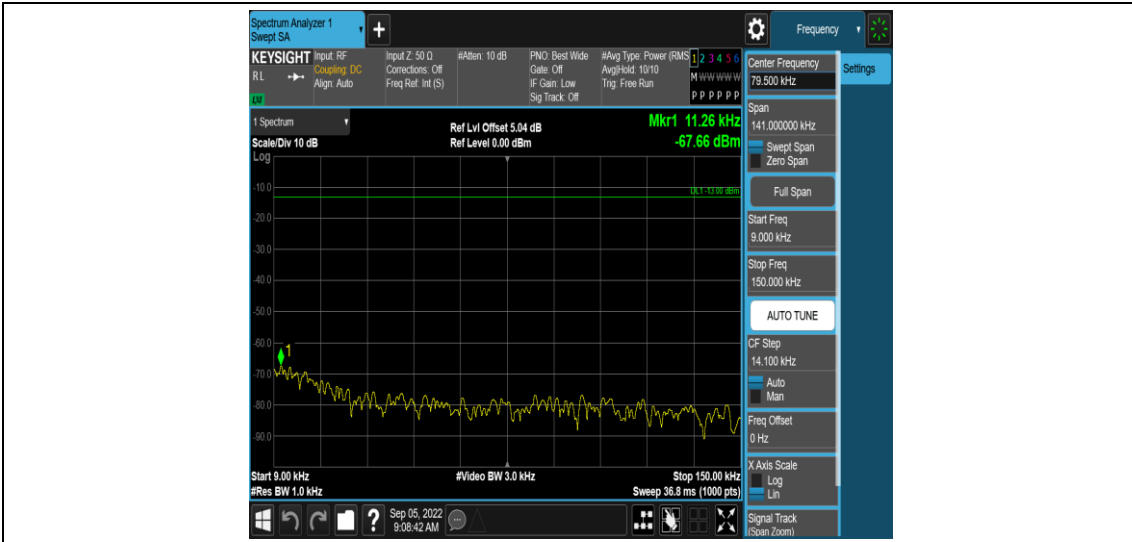

Band2-5MHz-QPSK-18900-1RB#0-Range3:30~1000MHz

Band2-5MHz-QPSK-18900-1RB#0-Range4:1000~2000MHz

Band2-5MHz-QPSK-18900-1RB#0-Range5:2000~20000MHz

Band2-5MHz-QPSK-19175-1RB#0-Range1:0.009~0.15MHz

Band2-5MHz-QPSK-19175-1RB#0-Range2:0.15~30MHz

Band2-5MHz-QPSK-19175-1RB#0-Range3:30~1000MHz

Band2-5MHz-QPSK-19175-1RB#0-Range4:1000~2000MHz

Band2-5MHz-QPSK-19175-1RB#0-Range5:2000~20000MHz

Band2-5MHz-16QAM-18625-1RB#0-Range1:0.009~0.15MHz

Band2-5MHz-16QAM-18625-1RB#0-Range2:0.15~30MHz

Band2-5MHz-16QAM-18625-1RB#0-Range3:30~1000MHz

Band2-5MHz-16QAM-18625-1RB#0-Range4:1000~2000MHz

Band2-5MHz-16QAM-18625-1RB#0-Range5:2000~20000MHz

Band2-5MHz-16QAM-18900-1RB#0-Range1:0.009~0.15MHz

Band2-5MHz-16QAM-18900-1RB#0-Range2:0.15~30MHz