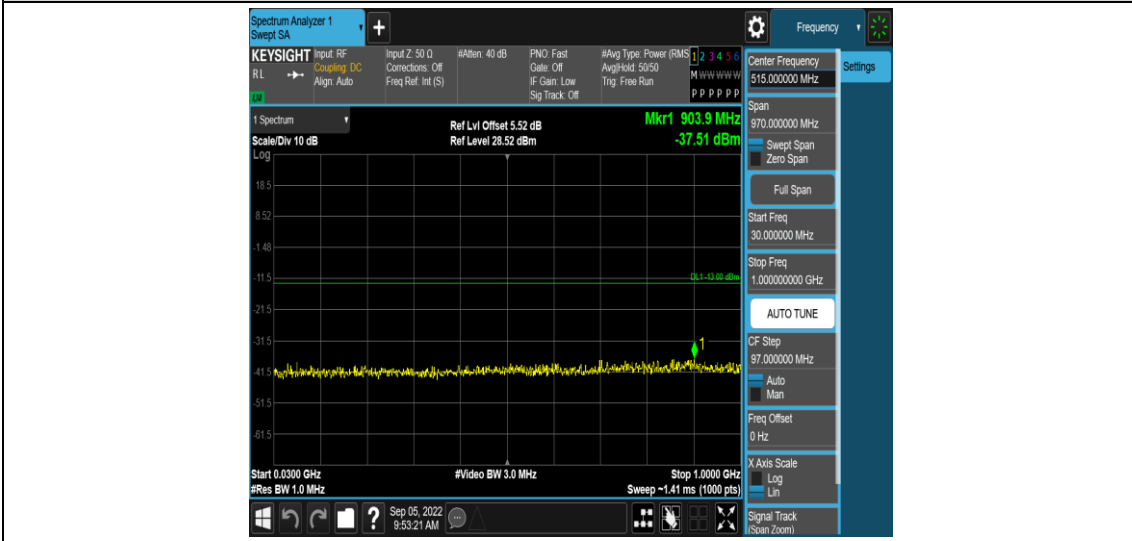

Band2-10MHz-16QAM-19150-1RB#0-Range3:30~1000MHz

Band2-10MHz-16QAM-19150-1RB#0-Range4:1000~2000MHz

Band2-10MHz-16QAM-19150-1RB#0-Range5:2000~20000MHz

Band2-15MHz-QPSK-18675-1RB#0-Range1:0.009~0.15MHz

Band2-15MHz-QPSK-18675-1RB#0-Range2:0.15~30MHz

Band2-15MHz-QPSK-18675-1RB#0-Range3:30~1000MHz

Band2-15MHz-QPSK-18675-1RB#0-Range4:1000~2000MHz