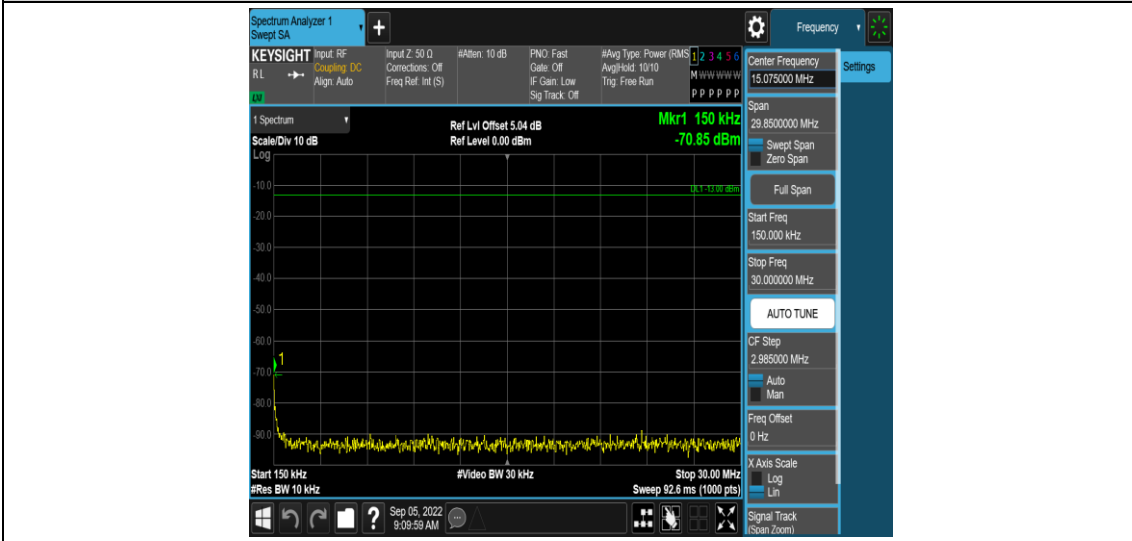

Band2-5MHz-16QAM-18625-1RB#0-Range3:30~1000MHz

Band2-5MHz-16QAM-18625-1RB#0-Range4:1000~2000MHz

Band2-5MHz-16QAM-18625-1RB#0-Range5:2000~20000MHz

Band2-5MHz-16QAM-18900-1RB#0-Range1:0.009~0.15MHz

Band2-5MHz-16QAM-18900-1RB#0-Range2:0.15~30MHz

Band2-5MHz-16QAM-18900-1RB#0-Range3:30~1000MHz

Band2-5MHz-16QAM-18900-1RB#0-Range4:1000~2000MHz

Band2-5MHz-16QAM-18900-1RB#0-Range5:2000~20000MHz

Band2-5MHz-16QAM-19175-1RB#0-Range1:0.009~0.15MHz

Band2-5MHz-16QAM-19175-1RB#0-Range2:0.15~30MHz

Band2-5MHz-16QAM-19175-1RB#0-Range3:30~1000MHz

Band2-5MHz-16QAM-19175-1RB#0-Range4:1000~2000MHz

Band2-5MHz-16QAM-19175-1RB#0-Range5:2000~20000MHz

Band2-10MHz-QPSK-18650-1RB#0-Range1:0.009~0.15MHz

Band2-10MHz-QPSK-18650-1RB#0-Range2:0.15~30MHz