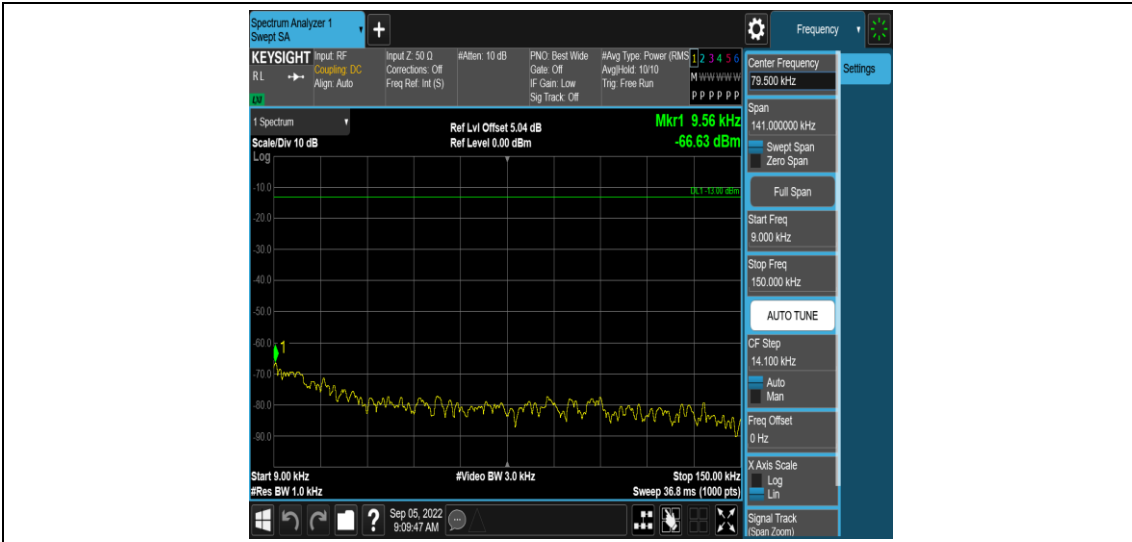

Band2-5MHz-QPSK-19175-1RB#0-Range3:30~1000MHz

Band2-5MHz-QPSK-19175-1RB#0-Range4:1000~2000MHz

Band2-5MHz-QPSK-19175-1RB#0-Range5:2000~20000MHz

Band2-5MHz-16QAM-18625-1RB#0-Range1:0.009~0.15MHz

Band2-5MHz-16QAM-18625-1RB#0-Range2:0.15~30MHz

Band2-5MHz-16QAM-18625-1RB#0-Range3:30~1000MHz

Band2-5MHz-16QAM-18625-1RB#0-Range4:1000~2000MHz

Band2-5MHz-16QAM-18625-1RB#0-Range5:2000~20000MHz

Band2-5MHz-16QAM-18900-1RB#0-Range1:0.009~0.15MHz

Band2-5MHz-16QAM-18900-1RB#0-Range2:0.15~30MHz

Band2-5MHz-16QAM-18900-1RB#0-Range3:30~1000MHz

Band2-5MHz-16QAM-18900-1RB#0-Range4:1000~2000MHz

Band2-5MHz-16QAM-18900-1RB#0-Range5:2000~20000MHz

Band2-5MHz-16QAM-19175-1RB#0-Range1:0.009~0.15MHz

Band2-5MHz-16QAM-19175-1RB#0-Range2:0.15~30MHz