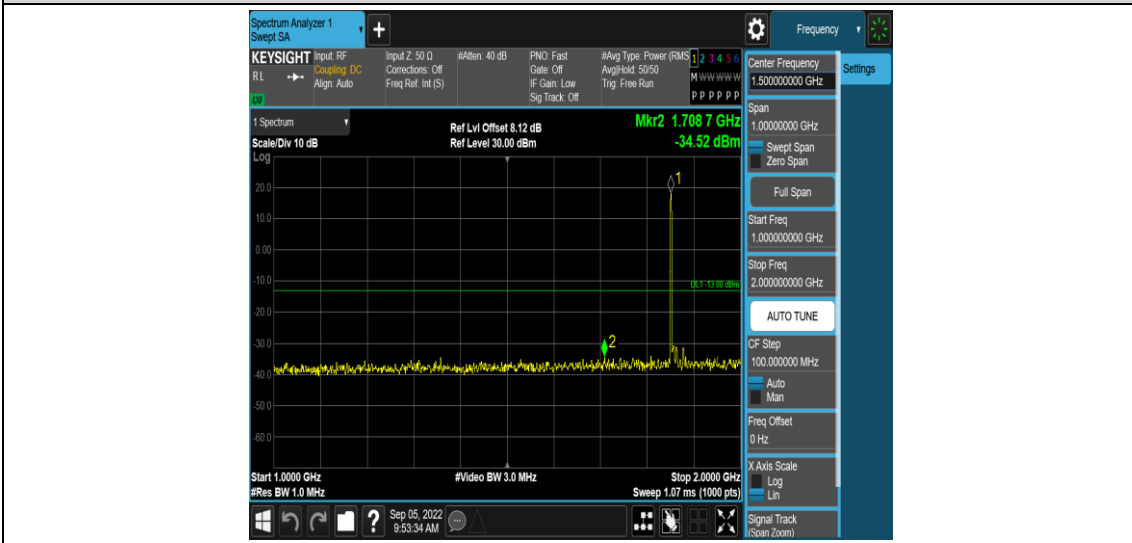

Band2-10MHz-16QAM-18900-1RB#0-Range3:30~1000MHz

Band2-10MHz-16QAM-18900-1RB#0-Range4:1000~2000MHz

Band2-10MHz-16QAM-18900-1RB#0-Range5:2000~20000MHz

Band2-10MHz-16QAM-19150-1RB#0-Range1:0.009~0.15MHz

Band2-10MHz-16QAM-19150-1RB#0-Range2:0.15~30MHz

Band2-10MHz-16QAM-19150-1RB#0-Range3:30~1000MHz

Band2-10MHz-16QAM-19150-1RB#0-Range4:1000~2000MHz

Band2-10MHz-16QAM-19150-1RB#0-Range5:2000~20000MHz

Band2-15MHz-QPSK-18675-1RB#0-Range1:0.009~0.15MHz

Band2-15MHz-QPSK-18675-1RB#0-Range2:0.15~30MHz

Band2-15MHz-QPSK-18675-1RB#0-Range3:30~1000MHz

Band2-15MHz-QPSK-18675-1RB#0-Range4:1000~2000MHz