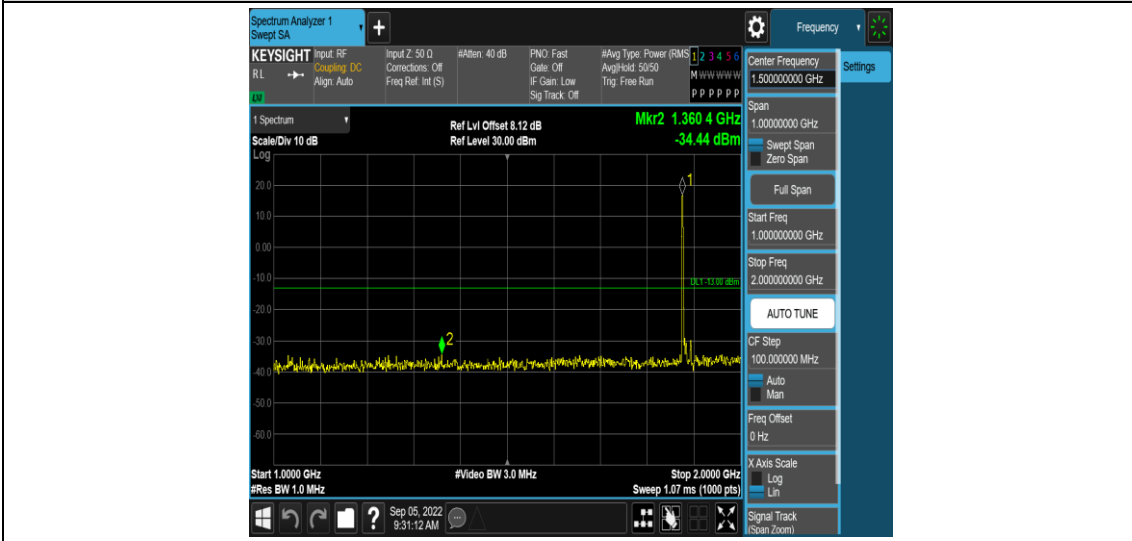

Band2-10MHz-QPSK-18900-1RB#0-Range3:30~1000MHz

Band2-10MHz-QPSK-18900-1RB#0-Range4:1000~2000MHz