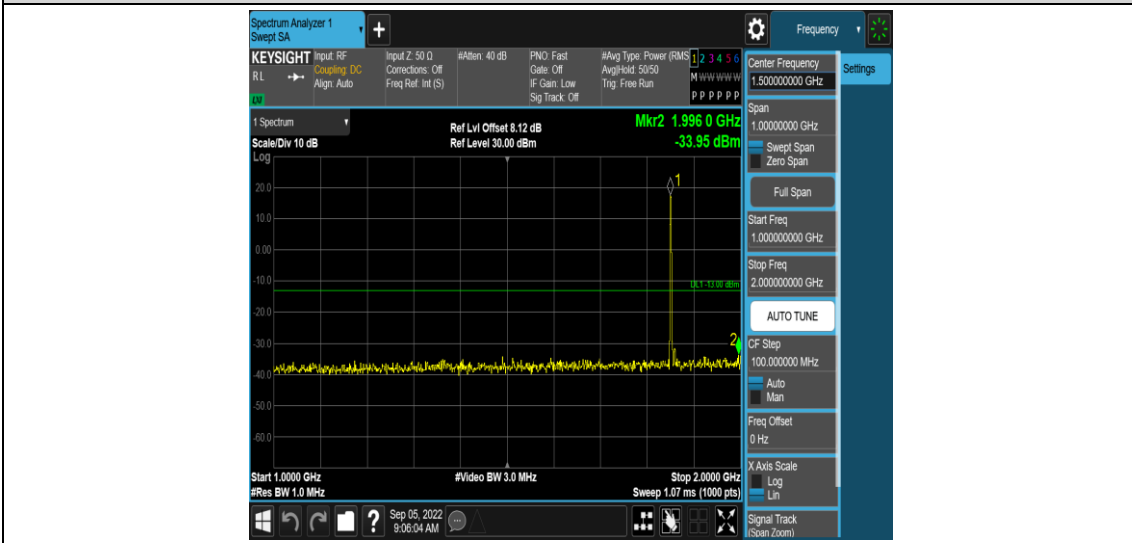

Band2-5MHz-QPSK-18900-1RB#0-Range3:30~1000MHz

Band2-5MHz-QPSK-18900-1RB#0-Range4:1000~2000MHz

Band2-5MHz-QPSK-18900-1RB#0-Range5:2000~20000MHz

Band2-5MHz-QPSK-19175-1RB#0-Range1:0.009~0.15MHz

Band2-5MHz-QPSK-19175-1RB#0-Range2:0.15~30MHz

Band2-5MHz-QPSK-19175-1RB#0-Range3:30~1000MHz

Band2-5MHz-QPSK-19175-1RB#0-Range4:1000~2000MHz

Band2-5MHz-QPSK-19175-1RB#0-Range5:2000~20000MHz

Band2-5MHz-16QAM-18625-1RB#0-Range1:0.009~0.15MHz

Band2-5MHz-16QAM-18625-1RB#0-Range2:0.15~30MHz

Band2-5MHz-16QAM-18625-1RB#0-Range3:30~1000MHz

Band2-5MHz-16QAM-18625-1RB#0-Range4:1000~2000MHz

Band2-5MHz-16QAM-18625-1RB#0-Range5:2000~20000MHz

Band2-5MHz-16QAM-18900-1RB#0-Range1:0.009~0.15MHz

Band2-5MHz-16QAM-18900-1RB#0-Range2:0.15~30MHz