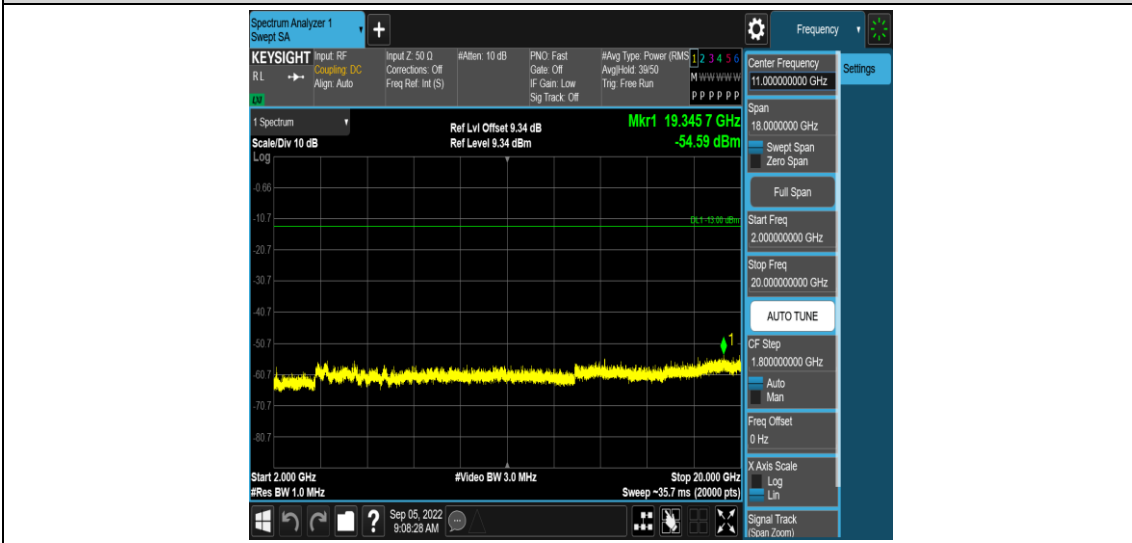

Band2-5MHz-16QAM-18625-1RB#0-Range3:30~1000MHz

Band2-5MHz-16QAM-18625-1RB#0-Range4:1000~2000MHz

Band2-5MHz-16QAM-18625-1RB#0-Range5:2000~20000MHz

Band2-5MHz-16QAM-18900-1RB#0-Range1:0.009~0.15MHz

Band2-5MHz-16QAM-18900-1RB#0-Range2:0.15~30MHz

Band2-5MHz-16QAM-18900-1RB#0-Range3:30~1000MHz

Band2-5MHz-16QAM-18900-1RB#0-Range4:1000~2000MHz

Band2-5MHz-16QAM-18900-1RB#0-Range5:2000~20000MHz

Band2-5MHz-16QAM-19175-1RB#0-Range1:0.009~0.15MHz

Band2-5MHz-16QAM-19175-1RB#0-Range2:0.15~30MHz