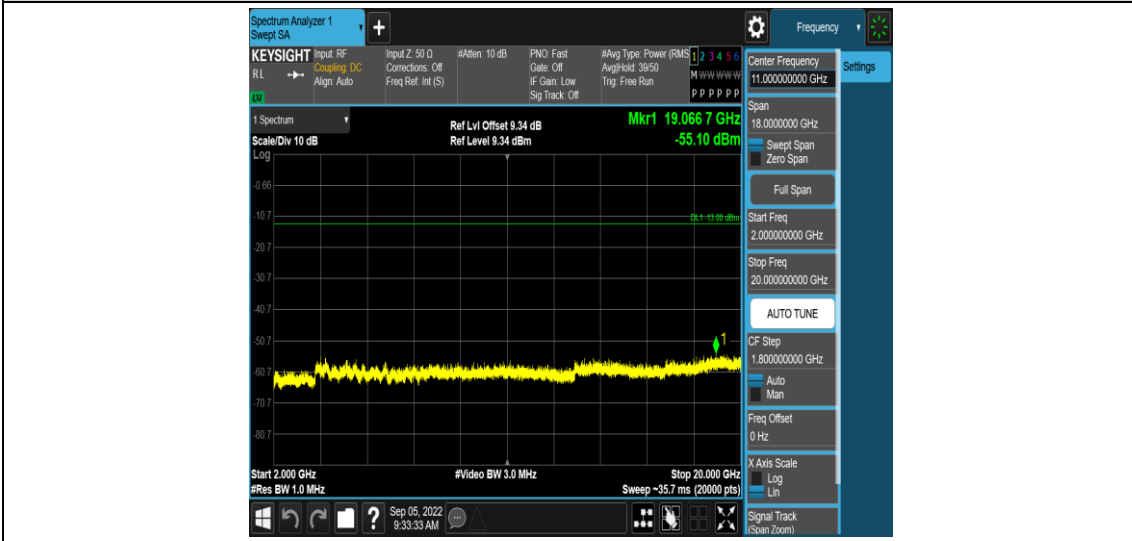

Band2-10MHz-QPSK-19150-1RB#0-Range4:1000~2000MHz

Band2-10MHz-QPSK-19150-1RB#0-Range5:2000~20000MHz