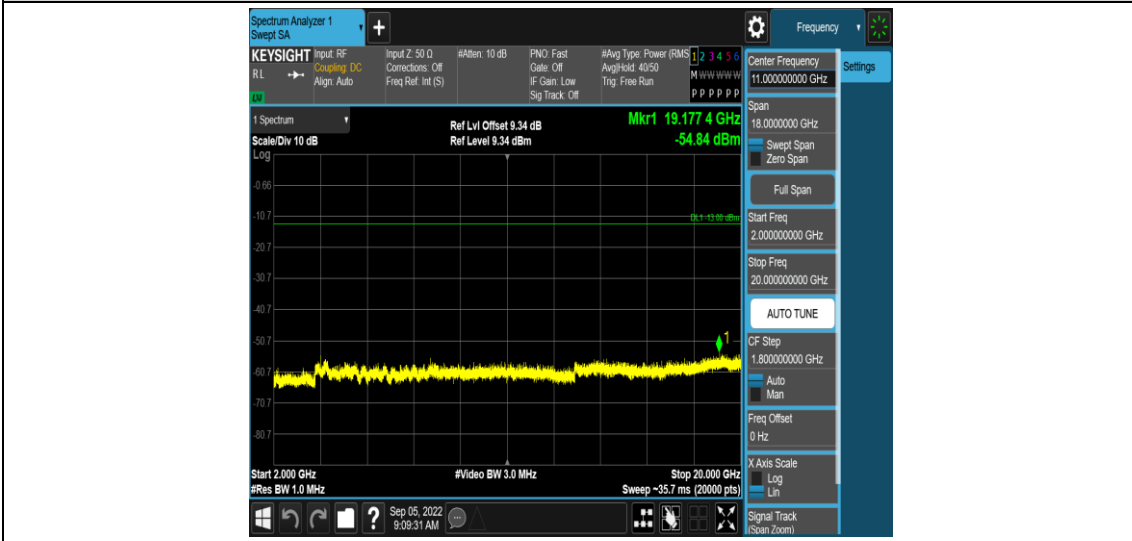

Band2-5MHz-QPSK-18900-1RB#0-Range3:30~1000MHz

Band2-5MHz-QPSK-18900-1RB#0-Range4:1000~2000MHz

Band2-5MHz-QPSK-18900-1RB#0-Range5:2000~20000MHz

Band2-5MHz-QPSK-19175-1RB#0-Range1:0.009~0.15MHz

Band2-5MHz-QPSK-19175-1RB#0-Range2:0.15~30MHz

Band2-5MHz-QPSK-19175-1RB#0-Range3:30~1000MHz

Band2-5MHz-QPSK-19175-1RB#0-Range4:1000~2000MHz

Band2-5MHz-QPSK-19175-1RB#0-Range5:2000~20000MHz

Band2-5MHz-16QAM-18625-1RB#0-Range1:0.009~0.15MHz

Band2-5MHz-16QAM-18625-1RB#0-Range2:0.15~30MHz