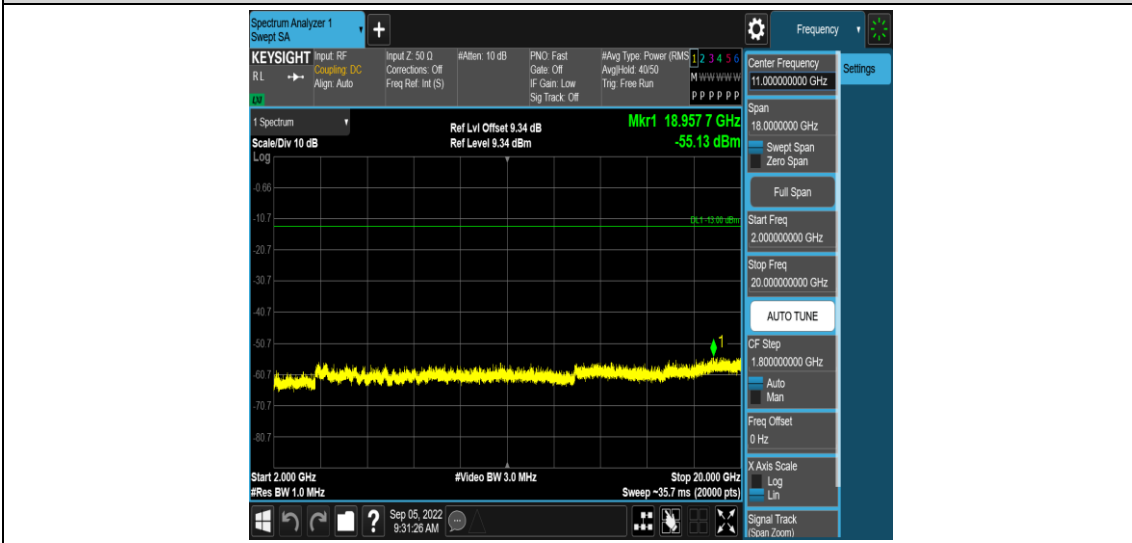

Band2-10MHz-QPSK-18650-1RB#0-Range3:30~1000MHz

Band2-10MHz-QPSK-18650-1RB#0-Range4:1000~2000MHz

Band2-10MHz-QPSK-18650-1RB#0-Range5:2000~20000MHz

Band2-10MHz-QPSK-18900-1RB#0-Range1:0.009~0.15MHz

Band2-10MHz-QPSK-18900-1RB#0-Range2:0.15~30MHz

Band2-10MHz-QPSK-18900-1RB#0-Range3:30~1000MHz

Band2-10MHz-QPSK-18900-1RB#0-Range4:1000~2000MHz

Band2-10MHz-QPSK-18900-1RB#0-Range5:2000~20000MHz

Band2-10MHz-QPSK-19150-1RB#0-Range1:0.009~0.15MHz

Band2-10MHz-QPSK-19150-1RB#0-Range2:0.15~30MHz