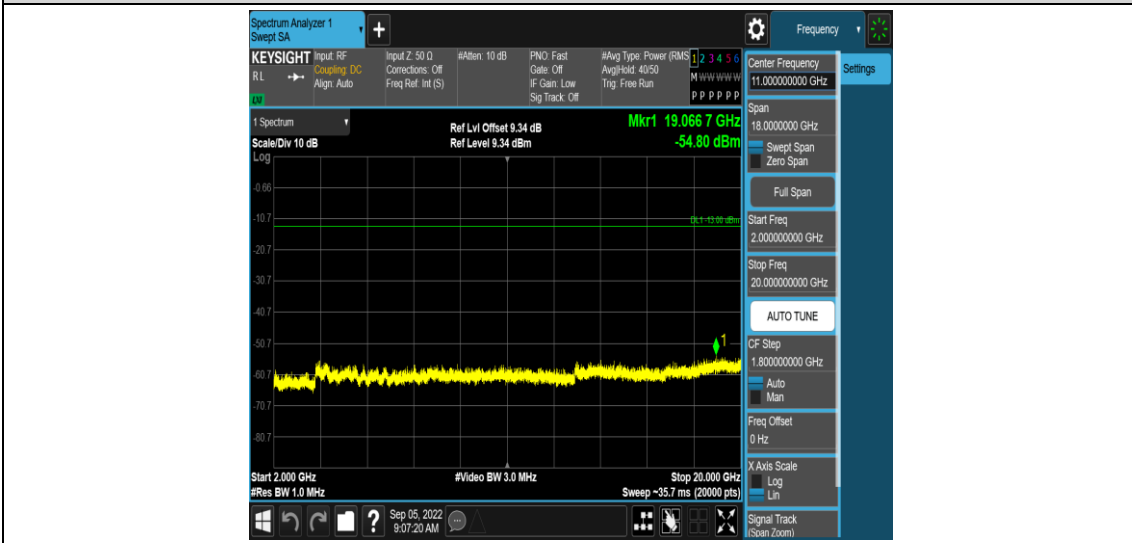

Band2-5MHz-QPSK-18900-1RB#0-Range3:30~1000MHz

Band2-5MHz-QPSK-18900-1RB#0-Range4:1000~2000MHz

Band2-5MHz-QPSK-18900-1RB#0-Range5:2000~20000MHz

Band2-5MHz-QPSK-19175-1RB#0-Range1:0.009~0.15MHz

Band2-5MHz-QPSK-19175-1RB#0-Range2:0.15~30MHz

Band2-5MHz-QPSK-19175-1RB#0-Range3:30~1000MHz

Band2-5MHz-QPSK-19175-1RB#0-Range4:1000~2000MHz

Band2-5MHz-QPSK-19175-1RB#0-Range5:2000~20000MHz

Band2-5MHz-16QAM-18625-1RB#0-Range1:0.009~0.15MHz

Band2-5MHz-16QAM-18625-1RB#0-Range2:0.15~30MHz

Band2-5MHz-16QAM-18625-1RB#0-Range3:30~1000MHz

Band2-5MHz-16QAM-18625-1RB#0-Range4:1000~2000MHz

Band2-5MHz-16QAM-18625-1RB#0-Range5:2000~20000MHz

Band2-5MHz-16QAM-18900-1RB#0-Range1:0.009~0.15MHz

Band2-5MHz-16QAM-18900-1RB#0-Range2:0.15~30MHz