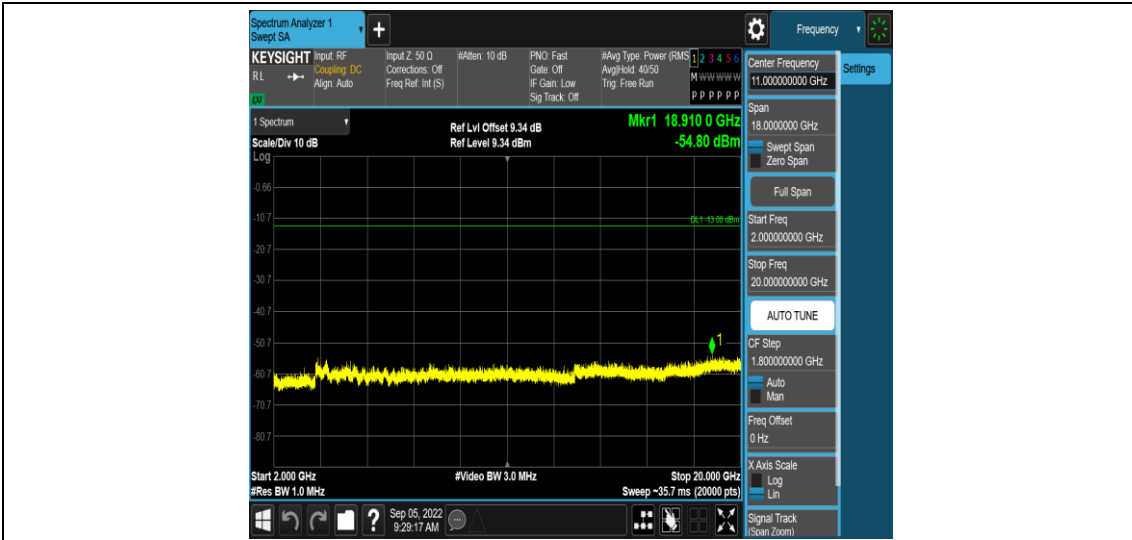

Band2-10MHz-QPSK-18650-1RB#0-Range4:1000~2000MHz

Band2-10MHz-QPSK-18650-1RB#0-Range5:2000~20000MHz