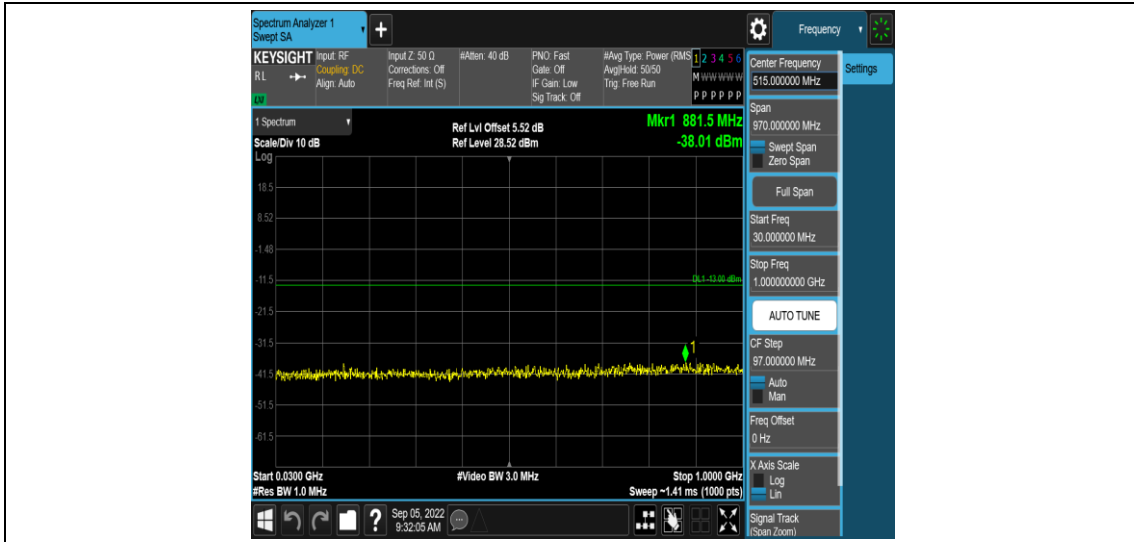

Band2-10MHz-16QAM-18650-1RB#0-Range3:30~1000MHz

Band2-10MHz-16QAM-18650-1RB#0-Range4:1000~2000MHz

Band2-10MHz-16QAM-18650-1RB#0-Range5:2000~20000MHz

Band2-10MHz-16QAM-18900-1RB#0-Range1:0.009~0.15MHz

Band2-10MHz-16QAM-18900-1RB#0-Range2:0.15~30MHz

Band2-10MHz-16QAM-18900-1RB#0-Range3:30~1000MHz

Band2-10MHz-16QAM-18900-1RB#0-Range4:1000~2000MHz

Band2-10MHz-16QAM-18900-1RB#0-Range5:2000~20000MHz

Band2-10MHz-16QAM-19150-1RB#0-Range1:0.009~0.15MHz

Band2-10MHz-16QAM-19150-1RB#0-Range2:0.15~30MHz