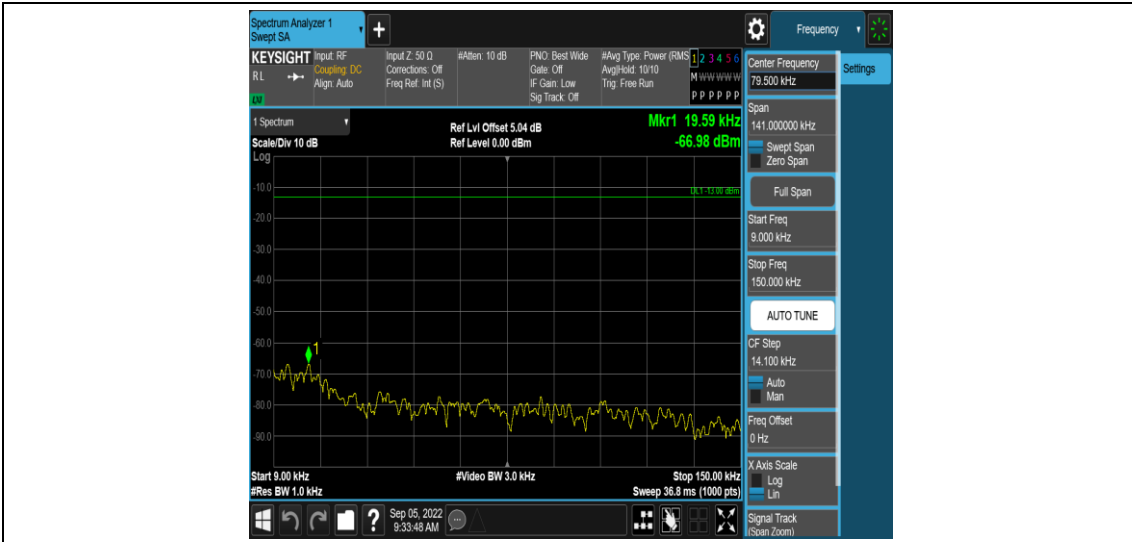

Band2-10MHz-16QAM-18900-1RB#0-Range3:30~1000MHz

Band2-10MHz-16QAM-18900-1RB#0-Range4:1000~2000MHz

Band2-10MHz-16QAM-18900-1RB#0-Range5:2000~20000MHz

Band2-10MHz-16QAM-19150-1RB#0-Range1:0.009~0.15MHz

Band2-10MHz-16QAM-19150-1RB#0-Range2:0.15~30MHz

Band2-10MHz-16QAM-19150-1RB#0-Range3:30~1000MHz

Band2-10MHz-16QAM-19150-1RB#0-Range4:1000~2000MHz

Band2-10MHz-16QAM-19150-1RB#0-Range5:2000~20000MHz

Band2-15MHz-QPSK-18675-1RB#0-Range1:0.009~0.15MHz

Band2-15MHz-QPSK-18675-1RB#0-Range2:0.15~30MHz