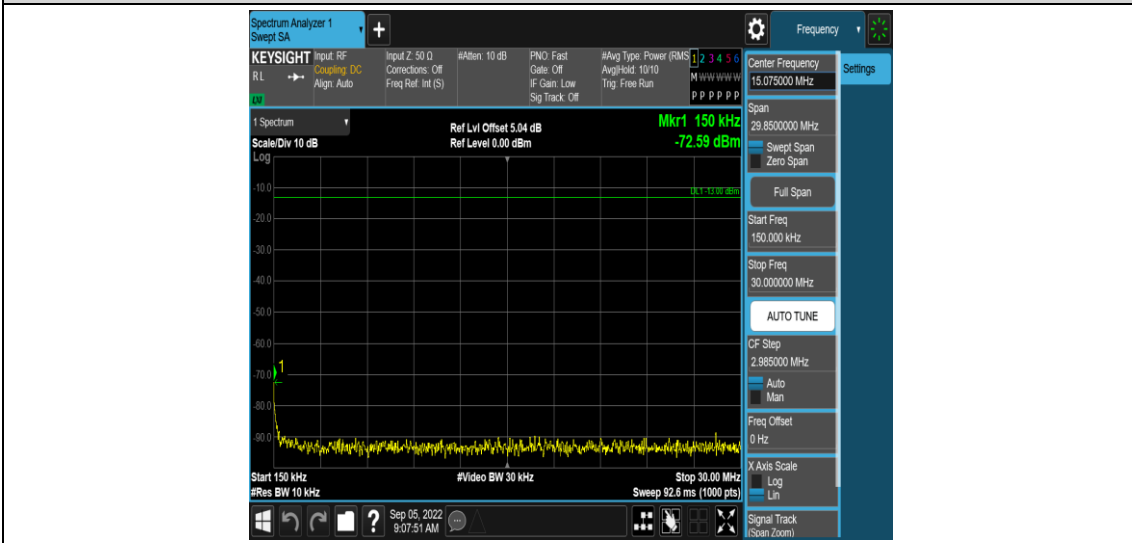

Band2-5MHz-QPSK-19175-1RB#0-Range3:30~1000MHz

Band2-5MHz-QPSK-19175-1RB#0-Range4:1000~2000MHz

Band2-5MHz-QPSK-19175-1RB#0-Range5:2000~20000MHz

Band2-5MHz-16QAM-18625-1RB#0-Range1:0.009~0.15MHz

Band2-5MHz-16QAM-18625-1RB#0-Range2:0.15~30MHz

Band2-5MHz-16QAM-18625-1RB#0-Range3:30~1000MHz

Band2-5MHz-16QAM-18625-1RB#0-Range4:1000~2000MHz

Band2-5MHz-16QAM-18625-1RB#0-Range5:2000~20000MHz

Band2-5MHz-16QAM-18900-1RB#0-Range1:0.009~0.15MHz

Band2-5MHz-16QAM-18900-1RB#0-Range2:0.15~30MHz

Band2-5MHz-16QAM-18900-1RB#0-Range3:30~1000MHz

Band2-5MHz-16QAM-18900-1RB#0-Range4:1000~2000MHz

Band2-5MHz-16QAM-18900-1RB#0-Range5:2000~20000MHz

Band2-5MHz-16QAM-19175-1RB#0-Range1:0.009~0.15MHz

Band2-5MHz-16QAM-19175-1RB#0-Range2:0.15~30MHz