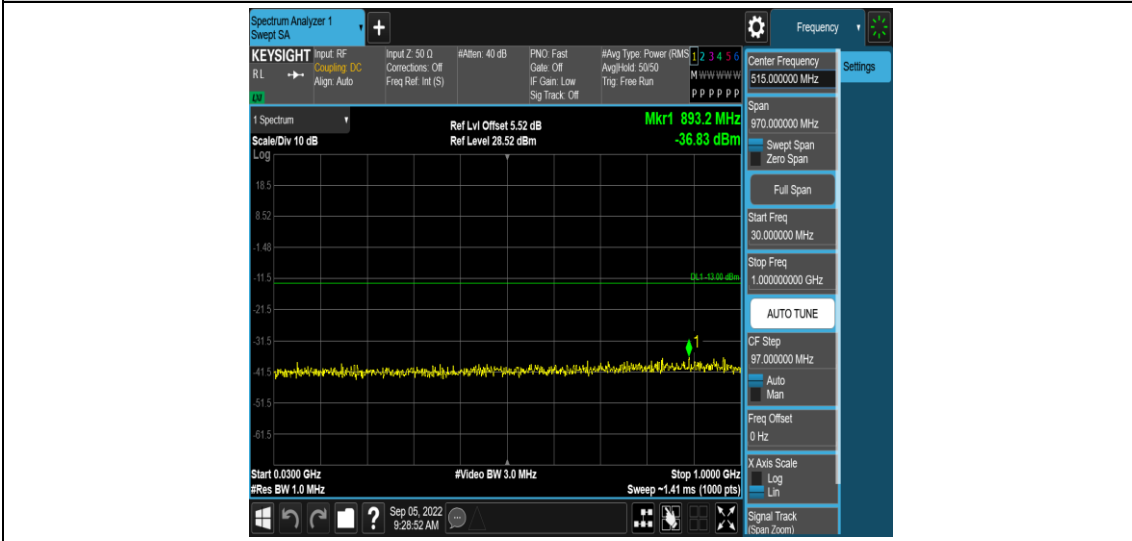

Band2-5MHz-16QAM-19175-1RB#0-Range3:30~1000MHz

Band2-5MHz-16QAM-19175-1RB#0-Range4:1000~2000MHz

Band2-5MHz-16QAM-19175-1RB#0-Range5:2000~20000MHz

Band2-10MHz-QPSK-18650-1RB#0-Range1:0.009~0.15MHz

Band2-10MHz-QPSK-18650-1RB#0-Range2:0.15~30MHz