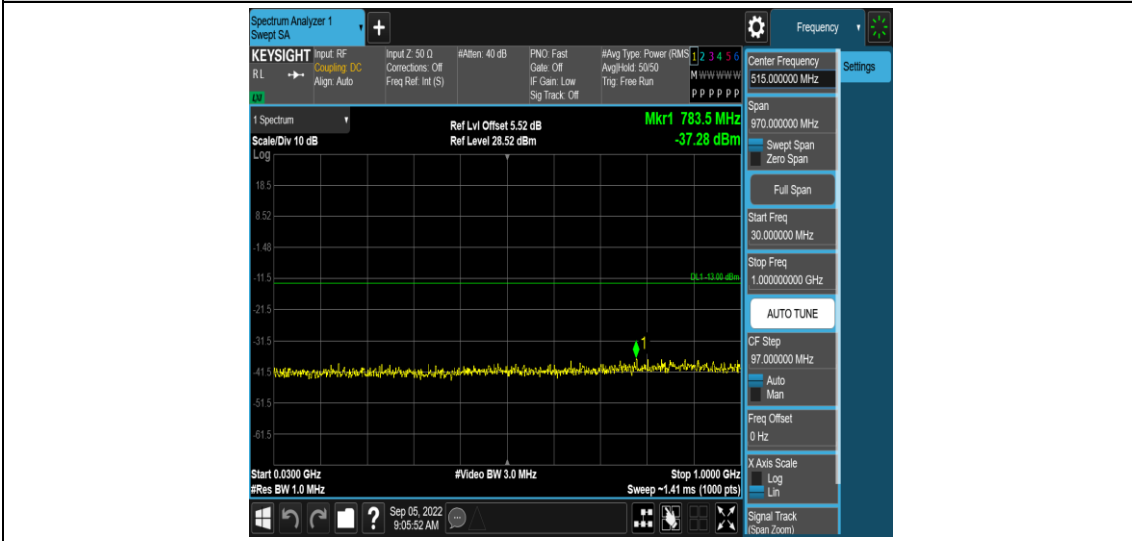

Band2-5MHz-QPSK-18900-1RB#0-Range3:30~1000MHz

Band2-5MHz-QPSK-18900-1RB#0-Range4:1000~2000MHz

Band2-5MHz-QPSK-18900-1RB#0-Range5:2000~20000MHz

Band2-5MHz-QPSK-19175-1RB#0-Range1:0.009~0.15MHz

Band2-5MHz-QPSK-19175-1RB#0-Range2:0.15~30MHz

Band2-5MHz-QPSK-19175-1RB#0-Range3:30~1000MHz

Band2-5MHz-QPSK-19175-1RB#0-Range4:1000~2000MHz

Band2-5MHz-QPSK-19175-1RB#0-Range5:2000~20000MHz

Band2-5MHz-16QAM-18625-1RB#0-Range1:0.009~0.15MHz

Band2-5MHz-16QAM-18625-1RB#0-Range2:0.15~30MHz

Band2-5MHz-16QAM-18625-1RB#0-Range3:30~1000MHz

Band2-5MHz-16QAM-18625-1RB#0-Range4:1000~2000MHz

Band2-5MHz-16QAM-18625-1RB#0-Range5:2000~20000MHz

Band2-5MHz-16QAM-18900-1RB#0-Range1:0.009~0.15MHz

Band2-5MHz-16QAM-18900-1RB#0-Range2:0.15~30MHz