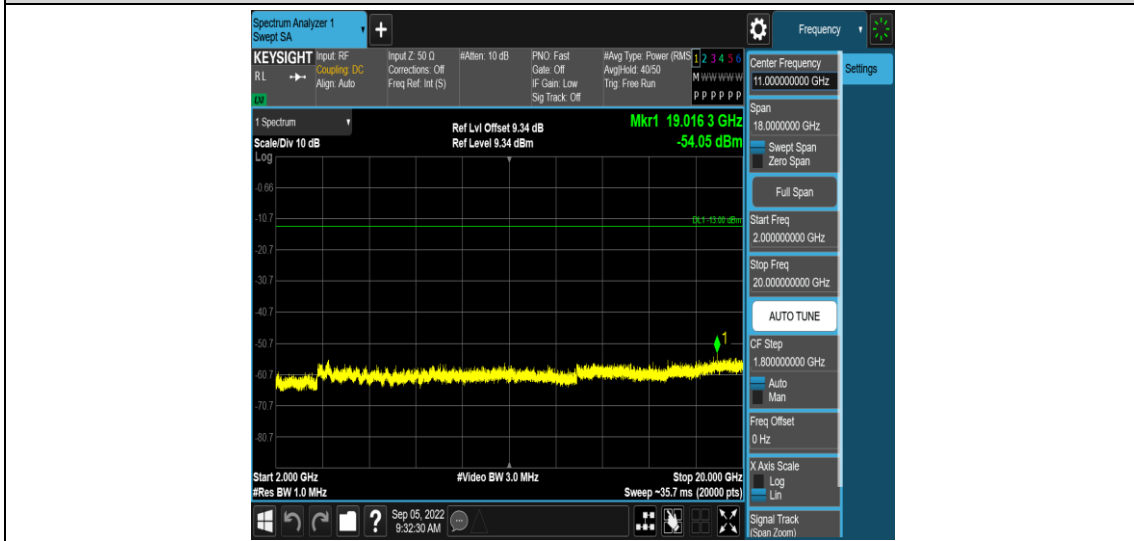

Band2-10MHz-16QAM-18650-1RB#0-Range3:30~1000MHz

Band2-10MHz-16QAM-18650-1RB#0-Range4:1000~2000MHz

Band2-10MHz-16QAM-18650-1RB#0-Range5:2000~20000MHz

Band2-10MHz-16QAM-18900-1RB#0-Range1:0.009~0.15MHz

Band2-10MHz-16QAM-18900-1RB#0-Range2:0.15~30MHz

Band2-10MHz-16QAM-18900-1RB#0-Range3:30~1000MHz

Band2-10MHz-16QAM-18900-1RB#0-Range4:1000~2000MHz

Band2-10MHz-16QAM-18900-1RB#0-Range5:2000~20000MHz

Band2-10MHz-16QAM-19150-1RB#0-Range1:0.009~0.15MHz

Band2-10MHz-16QAM-19150-1RB#0-Range2:0.15~30MHz