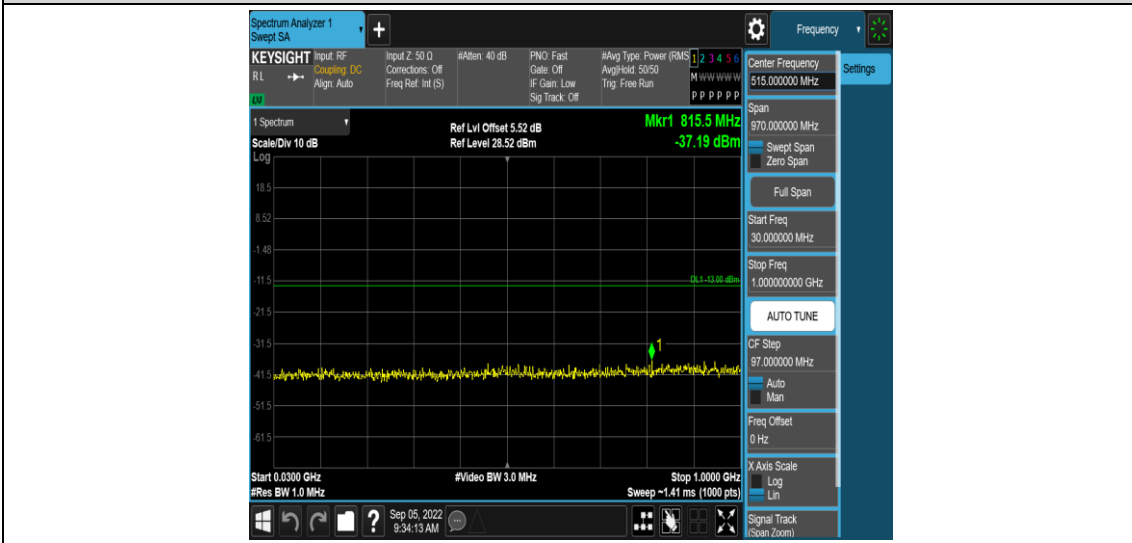

Band2-10MHz-16QAM-18900-1RB#0-Range3:30~1000MHz

Band2-10MHz-16QAM-18900-1RB#0-Range4:1000~2000MHz

Band2-10MHz-16QAM-18900-1RB#0-Range5:2000~20000MHz

Band2-10MHz-16QAM-19150-1RB#0-Range1:0.009~0.15MHz

Band2-10MHz-16QAM-19150-1RB#0-Range2:0.15~30MHz

Band2-10MHz-16QAM-19150-1RB#0-Range3:30~1000MHz

Band2-10MHz-16QAM-19150-1RB#0-Range4:1000~2000MHz

Band2-10MHz-16QAM-19150-1RB#0-Range5:2000~20000MHz

Band2-15MHz-QPSK-18675-1RB#0-Range1:0.009~0.15MHz

Band2-15MHz-QPSK-18675-1RB#0-Range2:0.15~30MHz