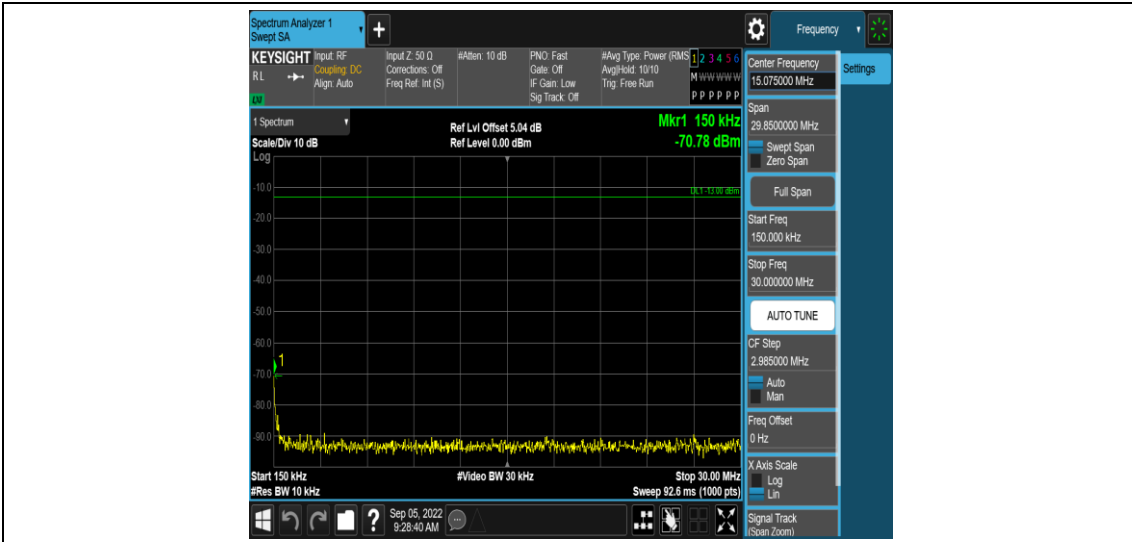

Band2-5MHz-16QAM-18900-1RB#0-Range3:30~1000MHz

Band2-5MHz-16QAM-18900-1RB#0-Range4:1000~2000MHz

Band2-5MHz-16QAM-18900-1RB#0-Range5:2000~20000MHz

Band2-5MHz-16QAM-19175-1RB#0-Range1:0.009~0.15MHz

Band2-5MHz-16QAM-19175-1RB#0-Range2:0.15~30MHz

Band2-5MHz-16QAM-19175-1RB#0-Range3:30~1000MHz

Band2-5MHz-16QAM-19175-1RB#0-Range4:1000~2000MHz

Band2-5MHz-16QAM-19175-1RB#0-Range5:2000~20000MHz

Band2-10MHz-QPSK-18650-1RB#0-Range1:0.009~0.15MHz

Band2-10MHz-QPSK-18650-1RB#0-Range2:0.15~30MHz

Band2-10MHz-QPSK-18650-1RB#0-Range3:30~1000MHz

Band2-10MHz-QPSK-18650-1RB#0-Range4:1000~2000MHz

Band2-10MHz-QPSK-18650-1RB#0-Range5:2000~20000MHz

Band2-10MHz-QPSK-18900-1RB#0-Range1:0.009~0.15MHz

Band2-10MHz-QPSK-18900-1RB#0-Range2:0.15~30MHz