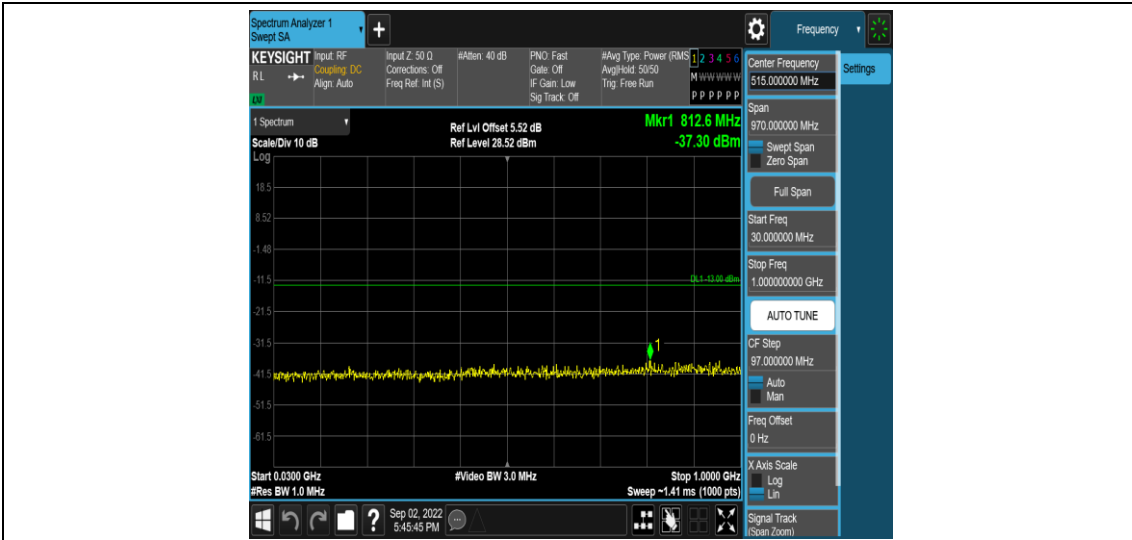

Band2-1.4MHz-16QAM-18607-1RB#0-Range1:0.009~0.15MHz

Band2-1.4MHz-16QAM-18607-1RB#0-Range2:0.15~30MHz

Band2-1.4MHz-16QAM-18607-1RB#0-Range3:30~1000MHz

Band2-1.4MHz-16QAM-18607-1RB#0-Range4:1000~2000MHz

Band2-1.4MHz-16QAM-18607-1RB#0-Range5:2000~20000MHz

Band2-1.4MHz-16QAM-18900-1RB#0-Range1:0.009~0.15MHz

Band2-1.4MHz-16QAM-18900-1RB#0-Range2:0.15~30MHz

Band2-1.4MHz-16QAM-18900-1RB#0-Range3:30~1000MHz

Band2-1.4MHz-16QAM-18900-1RB#0-Range4:1000~2000MHz

Band2-1.4MHz-16QAM-18900-1RB#0-Range5:2000~20000MHz