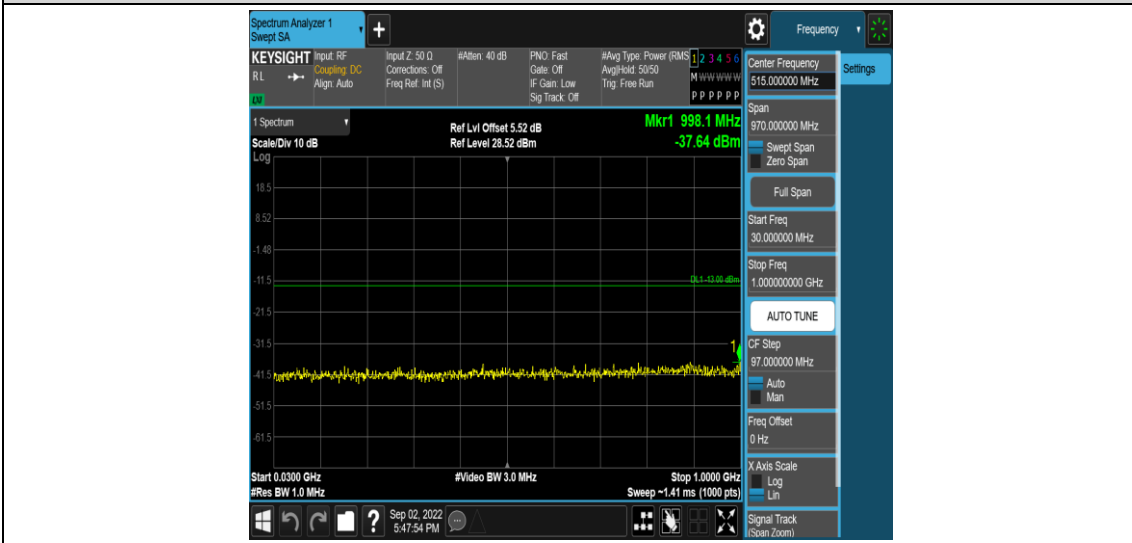

Band2-1.4MHz-16QAM-18900-1RB#0-Range1:0.009~0.15MHz

Band2-1.4MHz-16QAM-18900-1RB#0-Range2:0.15~30MHz

Band2-1.4MHz-16QAM-18900-1RB#0-Range3:30~1000MHz

Band2-1.4MHz-16QAM-18900-1RB#0-Range4:1000~2000MHz

Band2-1.4MHz-16QAM-18900-1RB#0-Range5:2000~20000MHz

Band2-1.4MHz-16QAM-19193-1RB#0-Range1:0.009~0.15MHz

Band2-1.4MHz-16QAM-19193-1RB#0-Range2:0.15~30MHz

Band2-1.4MHz-16QAM-19193-1RB#0-Range3:30~1000MHz

Band2-1.4MHz-16QAM-19193-1RB#0-Range4:1000~2000MHz

Band2-1.4MHz-16QAM-19193-1RB#0-Range5:2000~20000MHz