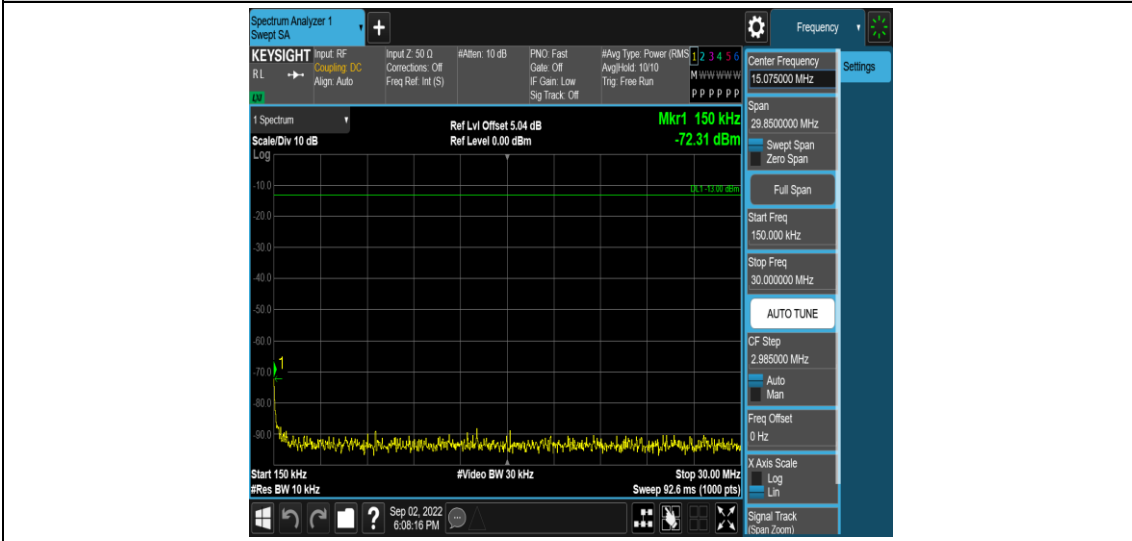

Band2-3MHz-16QAM-18900-1RB#0-Range1:0.009~0.15MHz

Band2-3MHz-16QAM-18900-1RB#0-Range2:0.15~30MHz

Band2-3MHz-16QAM-18900-1RB#0-Range3:30~1000MHz

Band2-3MHz-16QAM-18900-1RB#0-Range4:1000~2000MHz

Band2-3MHz-16QAM-18900-1RB#0-Range5:2000~20000MHz

Band2-3MHz-16QAM-19185-1RB#0-Range1:0.009~0.15MHz

Band2-3MHz-16QAM-19185-1RB#0-Range2:0.15~30MHz

Band2-3MHz-16QAM-19185-1RB#0-Range3:30~1000MHz

Band2-3MHz-16QAM-19185-1RB#0-Range4:1000~2000MHz

Band2-3MHz-16QAM-19185-1RB#0-Range5:2000~20000MHz