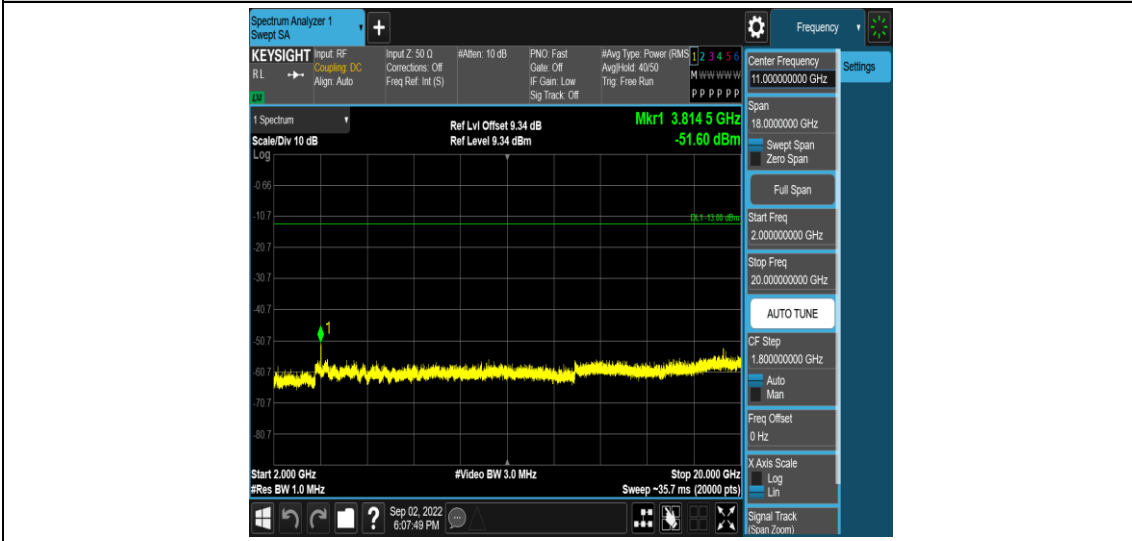

Band2-3MHz-QPSK-19185-1RB#0-Range1:0.009~0.15MHz

Band2-3MHz-QPSK-19185-1RB#0-Range2:0.15~30MHz

Band2-3MHz-QPSK-19185-1RB#0-Range3:30~1000MHz

Band2-3MHz-QPSK-19185-1RB#0-Range4:1 000~2000MHz

Band2-3MHz-QPSK-19185-1RB#0-Range5:2000~20000MHz