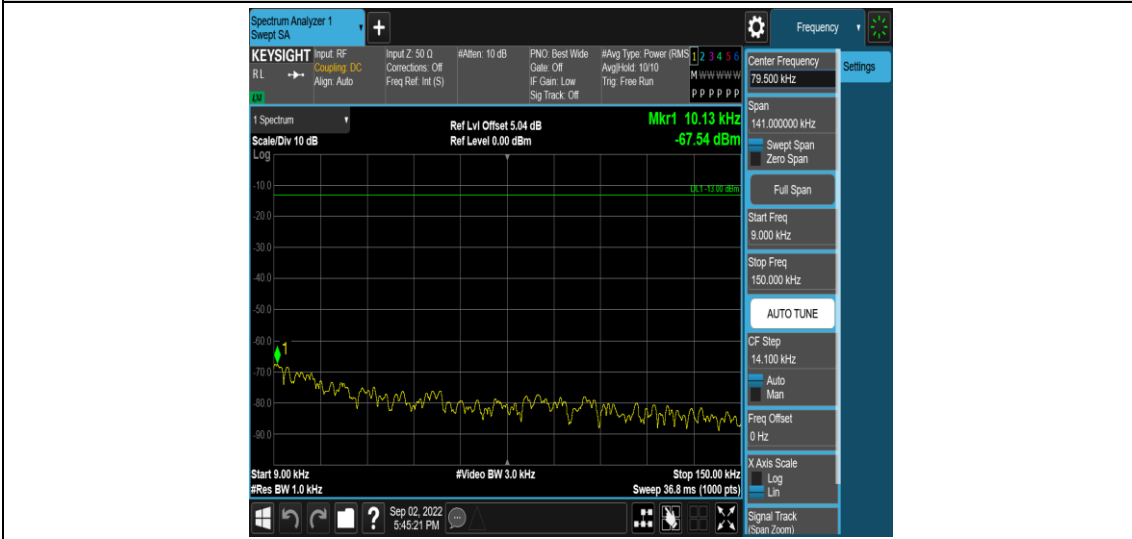

Band2-1.4MHz-QPSK-19193-1RB#0-Range1:0.009~0.15MHz

Band2-1.4MHz-QPSK-19193-1RB#0-Range2:0.15~30MHz

Band2-1.4MHz-QPSK-19193-1RB#0-Range3:30~1000MHz

Band2-1.4MHz-QPSK-19193-1RB#0-Range4:1000~2000MHz

Band2-1.4MHz-QPSK-19193-1RB#0-Range5:2000~20000MHz

Band2-1.4MHz-16QAM-18607-1RB#0-Range1:0.009~0.15MHz

Band2-1.4MHz-16QAM-18607-1RB#0-Range2:0.15~30MHz

Band2-1.4MHz-16QAM-18607-1RB#0-Range3:30~1000MHz

Band2-1.4MHz-16QAM-18607-1RB#0-Range4:1000~2000MHz

Band2-1.4MHz-16QAM-18607-1RB#0-Range5:2000~20000MHz

Band2-1.4MHz-16QAM-18900-1RB#0-Range1:0.009~0.15MHz

Band2-1.4MHz-16QAM-18900-1RB#0-Range2:0.15~30MHz

Band2-1.4MHz-16QAM-18900-1RB#0-Range3:30~1000MHz

Band2-1.4MHz-16QAM-18900-1RB#0-Range4:1000~2000MHz

Band2-1.4MHz-16QAM-18900-1RB#0-Range5:2000~20000MHz

Band2-1.4MHz-16QAM-19193-1RB#0-Range1:0.009~0.15MHz

Band2-1.4MHz-16QAM-19193-1RB#0-Range2:0.15~30MHz

Band2-1.4MHz-16QAM-19193-1RB#0-Range3:30~1000MHz

Band2-1.4MHz-16QAM-19193-1RB#0-Range4:1000~2000MHz

Band2-1.4MHz-16QAM-19193-1RB#0-Range5:2000~20000MHz