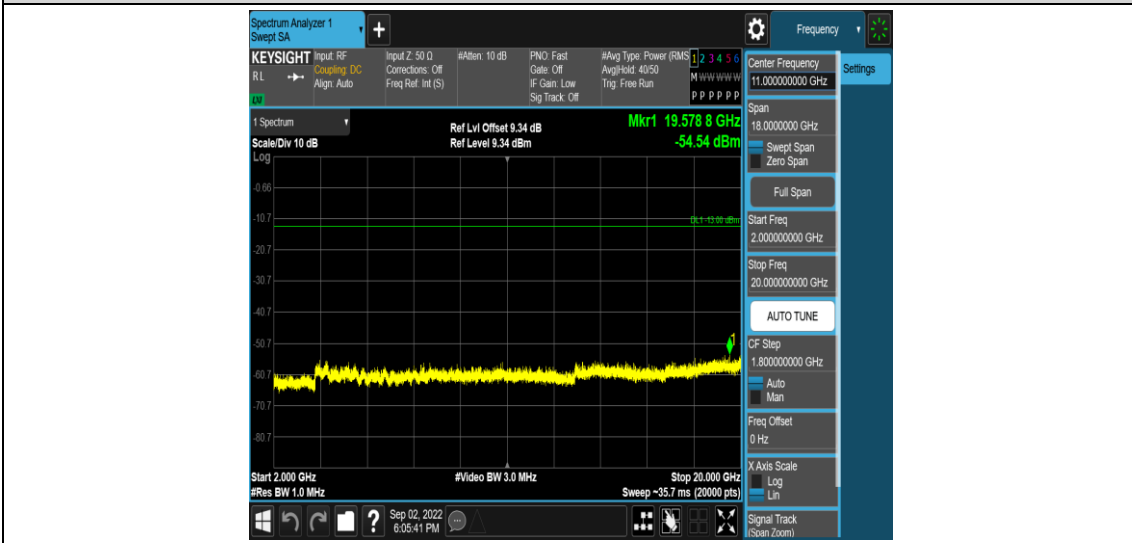

Band2-3MHz-QPSK-18900-1RB#0-Range1:0.009~0.15MHz

Band2-3MHz-QPSK-18900-1RB#0-Range2:0.15~30MHz

Band2-3MHz-QPSK-18900-1RB#0-Range3:30~1000MHz

Band2-3MHz-QPSK-18900-1RB#0-Range4:1000~2000MHz

Band2-3MHz-QPSK-18900-1RB#0-Range5:2000~20000MHz