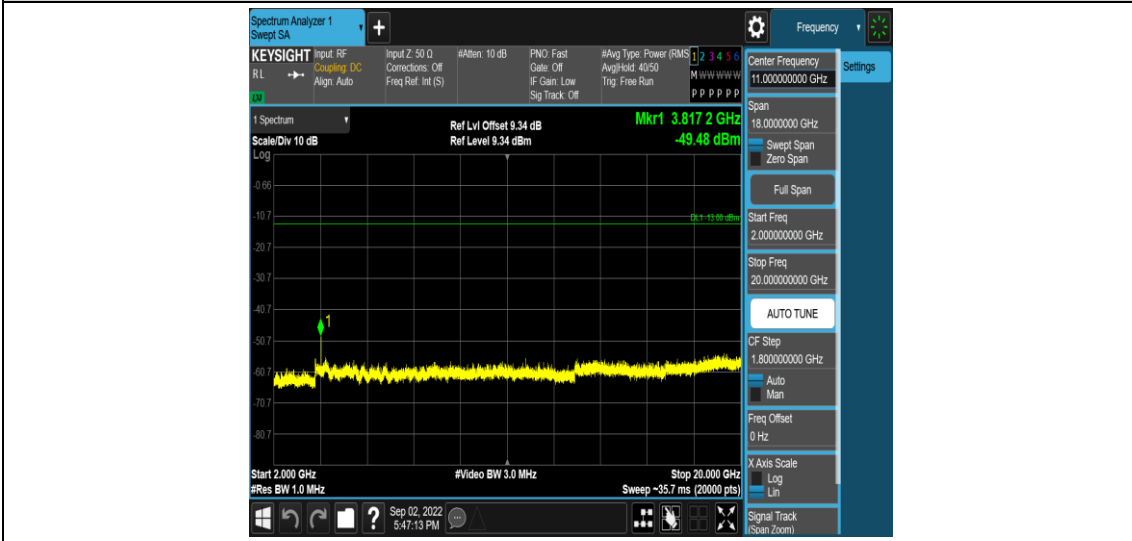

Band2-1.4MHz-QPSK-19193-1RB#0-Range1:0.009~0.15MHz

Band2-1.4MHz-QPSK-19193-1RB#0-Range2:0.15~30MHz

Band2-1.4MHz-QPSK-19193-1RB#0-Range3:30~1000MHz

Band2-1.4MHz-QPSK-19193-1RB#0-Range4:1000~2000MHz

Band2-1.4MHz-QPSK-19193-1RB#0-Range5:2000~20000MHz

Band2-1.4MHz-16QAM-18607-1RB#0-Range1:0.009~0.15MHz

Band2-1.4MHz-16QAM-18607-1RB#0-Range2:0.15~30MHz

Band2-1.4MHz-16QAM-18607-1RB#0-Range3:30~1000MHz

Band2-1.4MHz-16QAM-18607-1RB#0-Range4:1000~2000MHz

Band2-1.4MHz-16QAM-18607-1RB#0-Range5:2000~20000MHz