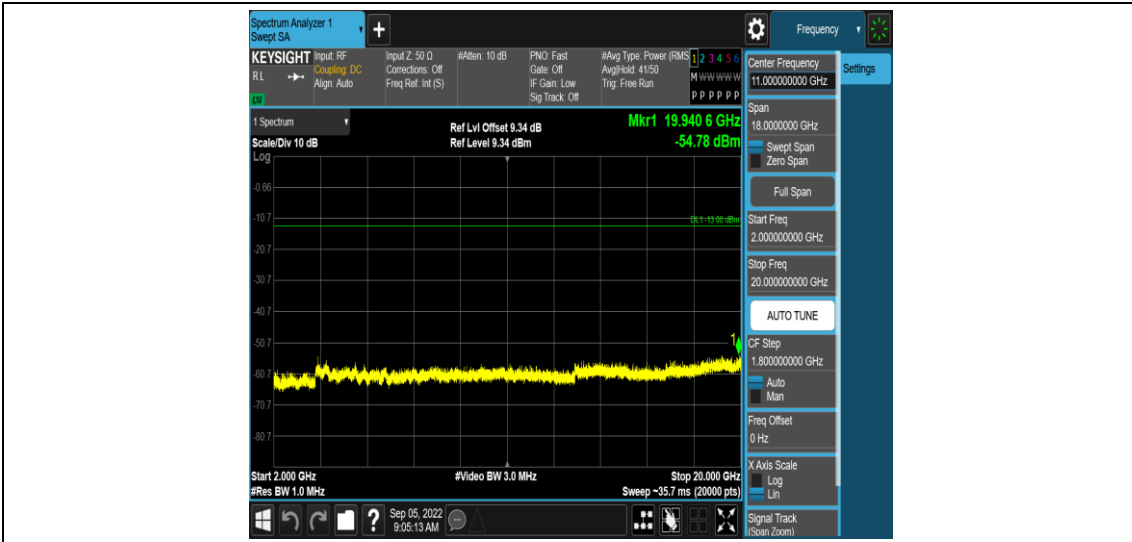

Band2-5MHz-QPSK-18625-1RB#0-Range1:0.009~0.15MHz

Band2-5MHz-QPSK-18625-1RB#0-Range2:0.15~30MHz

Band2-5MHz-QPSK-18625-1RB#0-Range3:30~1000MHz

Band2-5MHz-QPSK-18625-1RB#0-Range4:1000~2000MHz

Band2-5MHz-QPSK-18625-1RB#0-Range5:2000~20000MHz

Band2-5MHz-QPSK-18900-1RB#0-Range1:0.009~0.15MHz

Band2-5MHz-QPSK-18900-1RB#0-Range2:0.15~30MHz