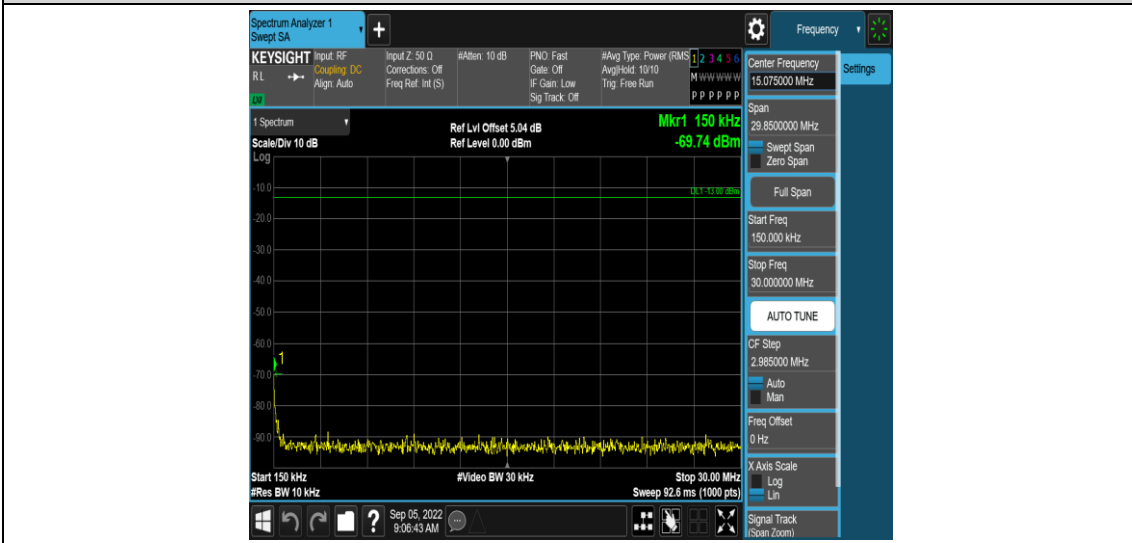

Band2-3MHz-16QAM-19185-1RB#0-Range1:0.009~0.15MHz

Band2-3MHz-16QAM-19185-1RB#0-Range2:0.15~30MHz

Band2-3MHz-16QAM-19185-1RB#0-Range3:30~1000MHz

Band2-3MHz-16QAM-19185-1RB#0-Range4:1000~2000MHz

Band2-3MHz-16QAM-19185-1RB#0-Range5:2000~20000MHz

Band2-5MHz-QPSK-18625-1RB#0-Range1:0.009~0.15MHz

Band2-5MHz-QPSK-18625-1RB#0-Range2:0.15~30MHz

Band2-5MHz-QPSK-18625-1RB#0-Range3:30~1000MHz

Band2-5MHz-QPSK-18625-1RB#0-Range4:1000~2000MHz

Band2-5MHz-QPSK-18625-1RB#0-Range5:2000~20000MHz

Band2-5MHz-QPSK-18900-1RB#0-Range1:0.009~0.15MHz

Band2-5MHz-QPSK-18900-1RB#0-Range2:0.15~30MHz