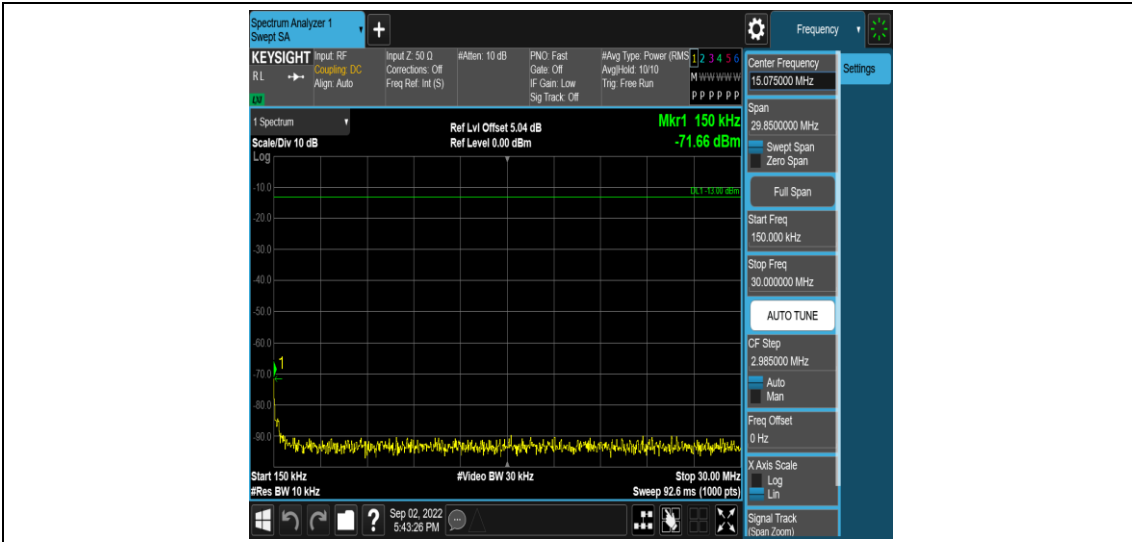

Band2-1.4MHz-QPSK-19193-1RB#0-Range1:0.009~0.15MHz

Band2-1.4MHz-QPSK-19193-1RB#0-Range2:0.15~30MHz

Band2-1.4MHz-QPSK-19193-1RB#0-Range3:30~1000MHz

Band2-1.4MHz-QPSK-19193-1RB#0-Range4:1000~2000MHz

Band2-1.4MHz-QPSK-19193-1RB#0-Range5:2000~20000MHz

Band2-1.4MHz-16QAM-18607-1RB#0-Range1:0.009~0.15MHz

Band2-1.4MHz-16QAM-18607-1RB#0-Range2:0.15~30MHz

Band2-1.4MHz-16QAM-18607-1RB#0-Range3:30~1000MHz

Band2-1.4MHz-16QAM-18607-1RB#0-Range4:1000~2000MHz

Band2-1.4MHz-16QAM-18607-1RB#0-Range5:2000~20000MHz

Band2-1.4MHz-16QAM-18900-1RB#0-Range1:0.009~0.15MHz

Band2-1.4MHz-16QAM-18900-1RB#0-Range2:0.15~30MHz

Band2-1.4MHz-16QAM-18900-1RB#0-Range3:30~1000MHz

Band2-1.4MHz-16QAM-18900-1RB#0-Range4:1000~2000MHz

Band2-1.4MHz-16QAM-18900-1RB#0-Range5:2000~20000MHz