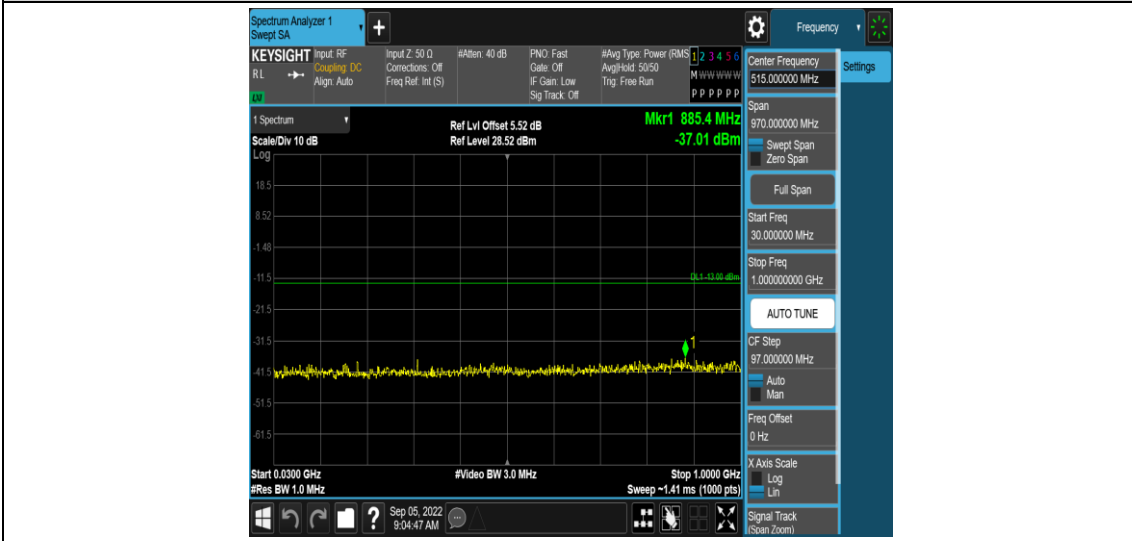

Band2-3MHz-16QAM-19185-1RB#0-Range1:0.009~0.15MHz

Band2-3MHz-16QAM-19185-1RB#0-Range2:0.15~30MHz

Band2-3MHz-16QAM-19185-1RB#0-Range3:30~1000MHz

Band2-3MHz-16QAM-19185-1RB#0-Range4:1000~2000MHz

Band2-3MHz-16QAM-19185-1RB#0-Range5:2000~20000MHz

Band2-5MHz-QPSK-18625-1RB#0-Range1:0.009~0.15MHz

Band2-5MHz-QPSK-18625-1RB#0-Range2:0.15~30MHz

Band2-5MHz-QPSK-18625-1RB#0-Range3:30~1000MHz

Band2-5MHz-QPSK-18625-1RB#0-Range4:1000~2000MHz

Band2-5MHz-QPSK-18625-1RB#0-Range5:2000~20000MHz