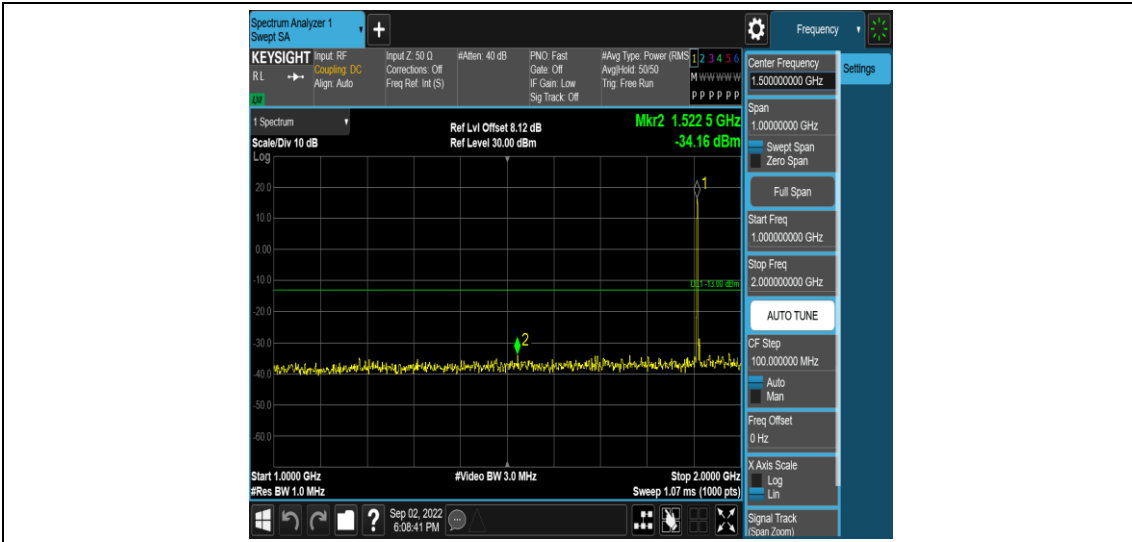

Band2-3MHz-16QAM-19185-1RB#0-Range1:0.009~0.15MHz

Band2-3MHz-16QAM-19185-1RB#0-Range2:0.15~30MHz

Band2-3MHz-16QAM-19185-1RB#0-Range3:30~1000MHz

Band2-3MHz-16QAM-19185-1RB#0-Range4:1000~2000MHz

Band2-3MHz-16QAM-19185-1RB#0-Range5:2000~20000MHz

Band2-5MHz-QPSK-18625-1RB#0-Range1:0.009~0.15MHz

Band2-5MHz-QPSK-18625-1RB#0-Range2:0.15~30MHz

Band2-5MHz-QPSK-18625-1RB#0-Range3:30~1000MHz

Band2-5MHz-QPSK-18625-1RB#0-Range4:1000~2000MHz

Band2-5MHz-QPSK-18625-1RB#0-Range5:2000~20000MHz