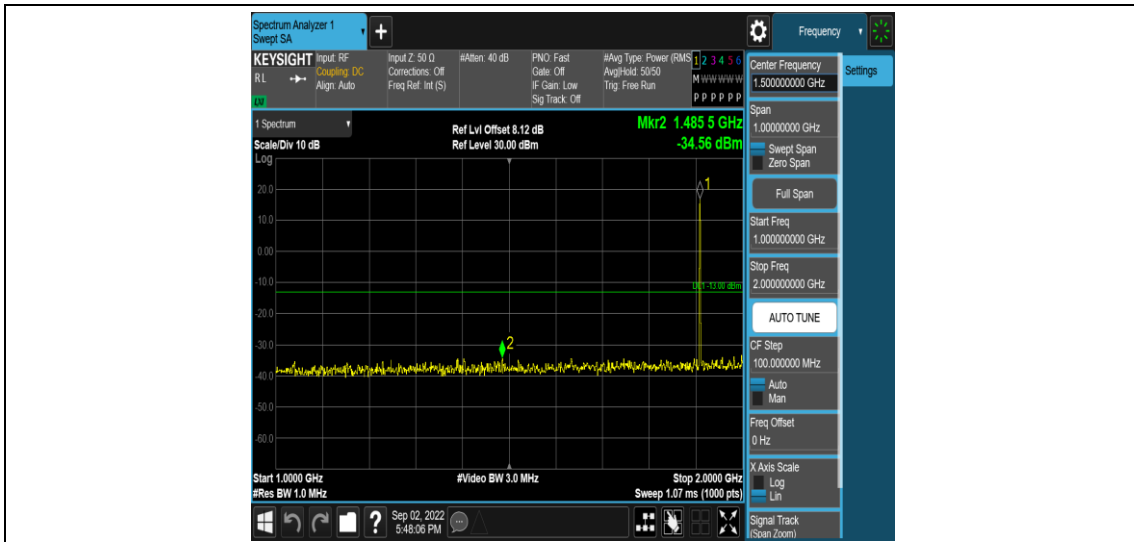

Band2-1.4MHz-16QAM-18900-1RB#0-Range1:0.009~0.15MHz

Band2-1.4MHz-16QAM-18900-1RB#0-Range2:0.15~30MHz

Band2-1.4MHz-16QAM-18900-1RB#0-Range3:30~1000MHz

Band2-1.4MHz-16QAM-18900-1RB#0-Range4:1000~2000MHz

Band2-1.4MHz-16QAM-18900-1RB#0-Range5:2000~20000MHz

Band2-1.4MHz-16QAM-19193-1RB#0-Range1:0.009~0.15MHz

Band2-1.4MHz-16QAM-19193-1RB#0-Range2:0.15~30MHz

Band2-1.4MHz-16QAM-19193-1RB#0-Range3:30~1000MHz

Band2-1.4MHz-16QAM-19193-1RB#0-Range4:1000~2000MHz

Band2-1.4MHz-16QAM-19193-1RB#0-Range5:2000~20000MHz