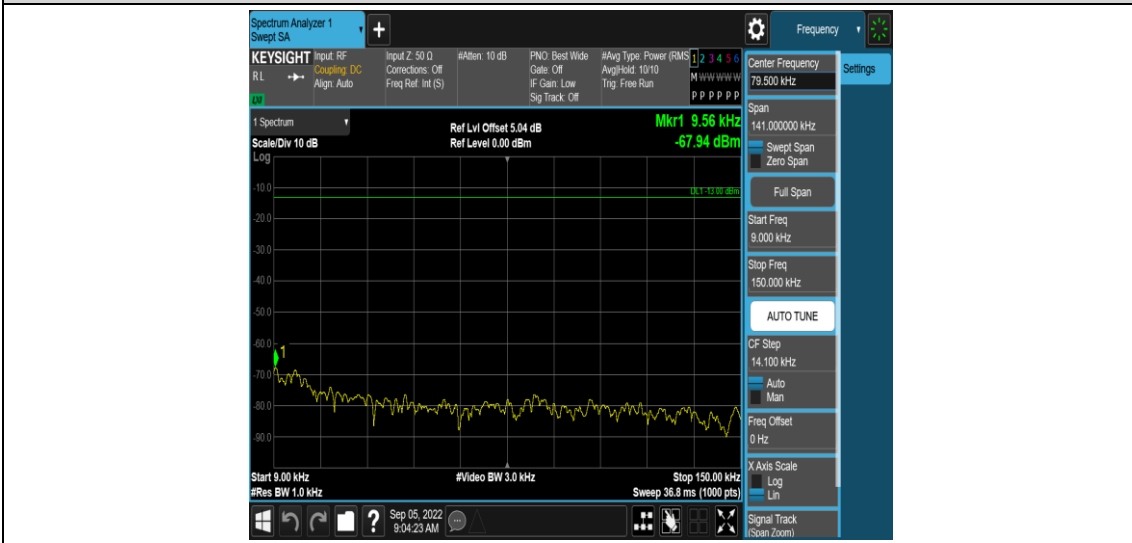

Band2-3MHz-16QAM-18900-1RB#0-Range1:0.009~0.15MHz

Band2-3MHz-16QAM-18900-1RB#0-Range2:0.15~30MHz

Band2-3MHz-16QAM-18900-1RB#0-Range3:30~1000MHz

Band2-3MHz-16QAM-18900-1RB#0-Range4:1000~2000MHz

Band2-3MHz-16QAM-18900-1RB#0-Range5:2000~20000MHz

Band2-3MHz-16QAM-19185-1RB#0-Range1:0.009~0.15MHz

Band2-3MHz-16QAM-19185-1RB#0-Range2:0.15~30MHz

Band2-3MHz-16QAM-19185-1RB#0-Range3:30~1000MHz

Band2-3MHz-16QAM-19185-1RB#0-Range4:1000~2000MHz

Band2-3MHz-16QAM-19185-1RB#0-Range5:2000~20000MHz

Band2-5MHz-QPSK-18625-1RB#0-Range1:0.009~0.15MHz

Band2-5MHz-QPSK-18625-1RB#0-Range2:0.15~30MHz

Band2-5MHz-QPSK-18625-1RB#0-Range3:30~1000MHz

Band2-5MHz-QPSK-18625-1RB#0-Range4:1000~2000MHz

Band2-5MHz-QPSK-18625-1RB#0-Range5:2000~20000MHz