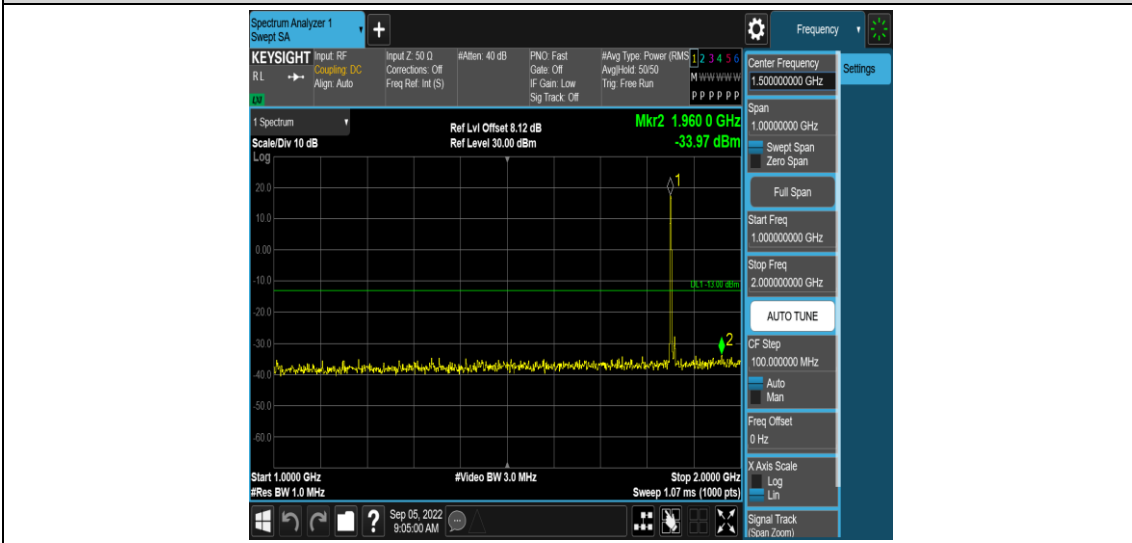

Band2-3MHz-16QAM-19185-1RB#0-Range1:0.009~0.15MHz

Band2-3MHz-16QAM-19185-1RB#0-Range2:0.15~30MHz

Band2-3MHz-16QAM-19185-1RB#0-Range3:30~1000MHz

Band2-3MHz-16QAM-19185-1RB#0-Range4:1000~2000MHz

Band2-3MHz-16QAM-19185-1RB#0-Range5:2000~20000MHz

Band2-5MHz-QPSK-18625-1RB#0-Range1:0.009~0.15MHz

Band2-5MHz-QPSK-18625-1RB#0-Range2:0.15~30MHz

Band2-5MHz-QPSK-18625-1RB#0-Range3:30~1000MHz

Band2-5MHz-QPSK-18625-1RB#0-Range4:1000~2000MHz

Band2-5MHz-QPSK-18625-1RB#0-Range5:2000~20000MHz