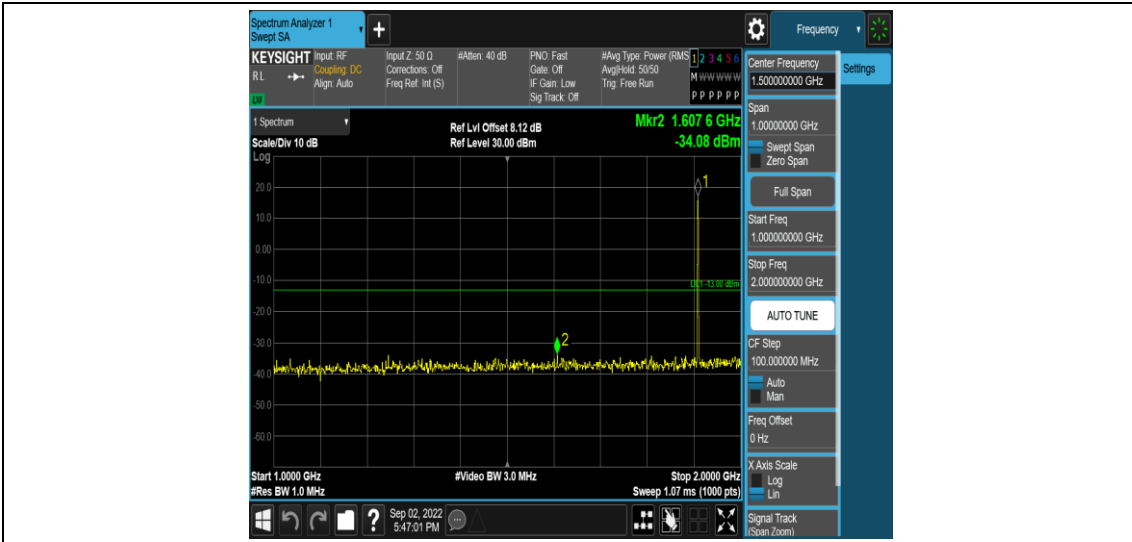

Band2-1.4MHz-QPSK-19193-1RB#0-Range1:0.009~0.15MHz

Band2-1.4MHz-QPSK-19193-1RB#0-Range2:0.15~30MHz

Band2-1.4MHz-QPSK-19193-1RB#0-Range3:30~1000MHz

Band2-1.4MHz-QPSK-19193-1RB#0-Range4:1000~2000MHz

Band2-1.4MHz-QPSK-19193-1RB#0-Range5:2000~20000MHz

Band2-1.4MHz-16QAM-18607-1RB#0-Range1:0.009~0.15MHz

Band2-1.4MHz-16QAM-18607-1RB#0-Range2:0.15~30MHz

Band2-1.4MHz-16QAM-18607-1RB#0-Range3:30~1000MHz

Band2-1.4MHz-16QAM-18607-1RB#0-Range4:1000~2000MHz

Band2-1.4MHz-16QAM-18607-1RB#0-Range5:2000~20000MHz