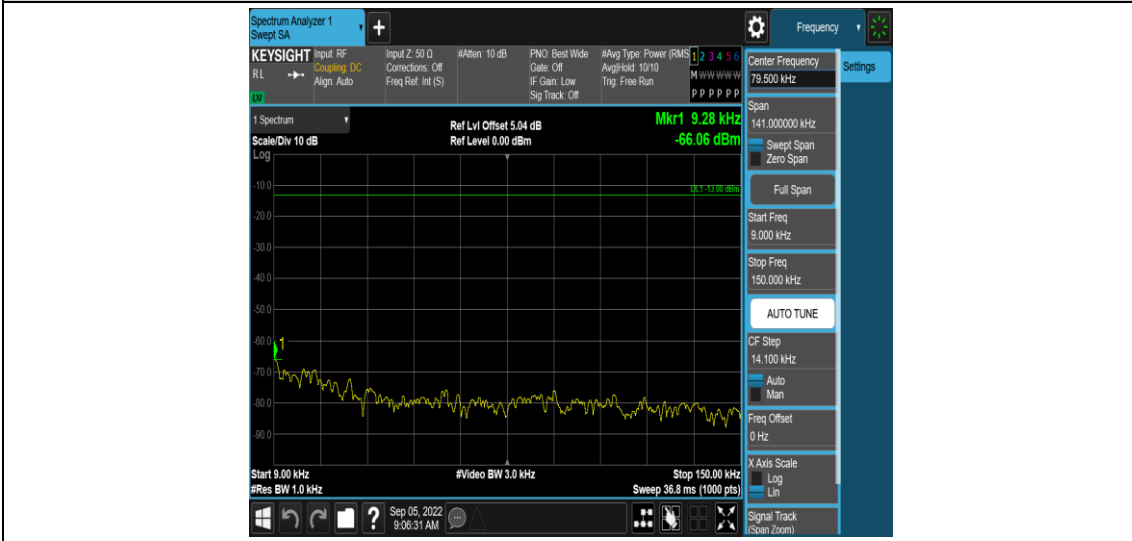

Band2-3MHz-16QAM-19185-1RB#0-Range1:0.009~0.15MHz

Band2-3MHz-16QAM-19185-1RB#0-Range2:0.15~30MHz

Band2-3MHz-16QAM-19185-1RB#0-Range3:30~1000MHz

Band2-3MHz-16QAM-19185-1RB#0-Range4:1000~2000MHz

Band2-3MHz-16QAM-19185-1RB#0-Range5:2000~20000MHz

Band2-5MHz-QPSK-18625-1RB#0-Range1:0.009~0.15MHz

Band2-5MHz-QPSK-18625-1RB#0-Range2:0.15~30MHz

Band2-5MHz-QPSK-18625-1RB#0-Range3:30~1000MHz

Band2-5MHz-QPSK-18625-1RB#0-Range4:1000~2000MHz

Band2-5MHz-QPSK-18625-1RB#0-Range5:2000~20000MHz

Band2-5MHz-QPSK-18900-1RB#0-Range1:0.009~0.15MHz

Band2-5MHz-QPSK-18900-1RB#0-Range2:0.15~30MHz