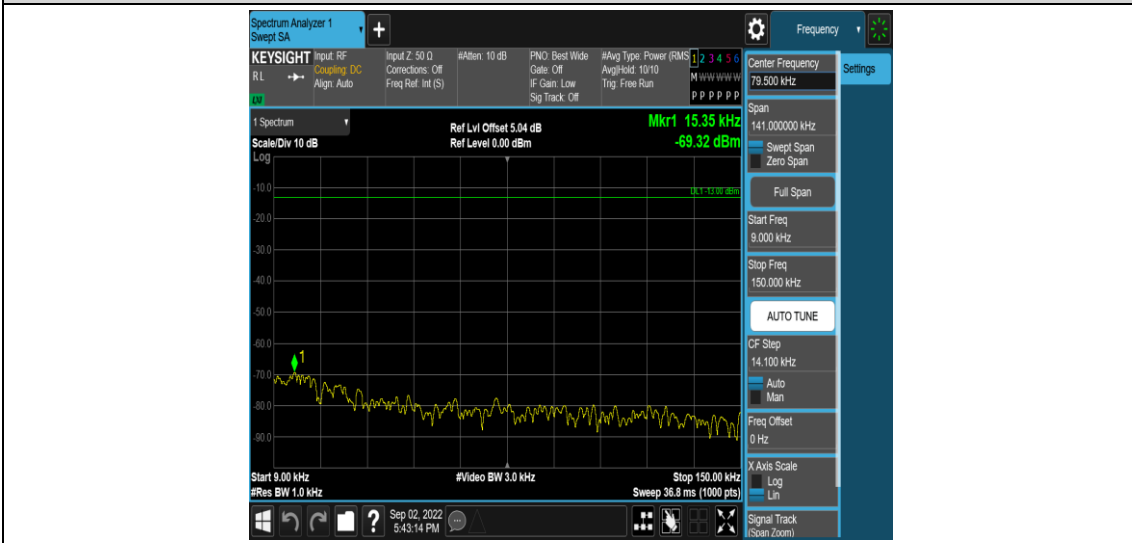

Band2-1.4MHz-QPSK-19193-1RB#0-Range1:0.009~0.15MHz

Band2-1.4MHz-QPSK-19193-1RB#0-Range2:0.15~30MHz

Band2-1.4MHz-QPSK-19193-1RB#0-Range3:30~1000MHz

Band2-1.4MHz-QPSK-19193-1RB#0-Range4:1000~2000MHz

Band2-1.4MHz-QPSK-19193-1RB#0-Range5:2000~20000MHz

Band2-1.4MHz-16QAM-18607-1RB#0-Range1:0.009~0.15MHz

Band2-1.4MHz-16QAM-18607-1RB#0-Range2:0.15~30MHz

Band2-1.4MHz-16QAM-18607-1RB#0-Range3:30~1000MHz

Band2-1.4MHz-16QAM-18607-1RB#0-Range4:1000~2000MHz

Band2-1.4MHz-16QAM-18607-1RB#0-Range5:2000~20000MHz

Band2-1.4MHz-16QAM-18900-1RB#0-Range1:0.009~0.15MHz

Band2-1.4MHz-16QAM-18900-1RB#0-Range2:0.15~30MHz

Band2-1.4MHz-16QAM-18900-1RB#0-Range3:30~1000MHz

Band2-1.4MHz-16QAM-18900-1RB#0-Range4:1000~2000MHz

Band2-1.4MHz-16QAM-18900-1RB#0-Range5:2000~20000MHz