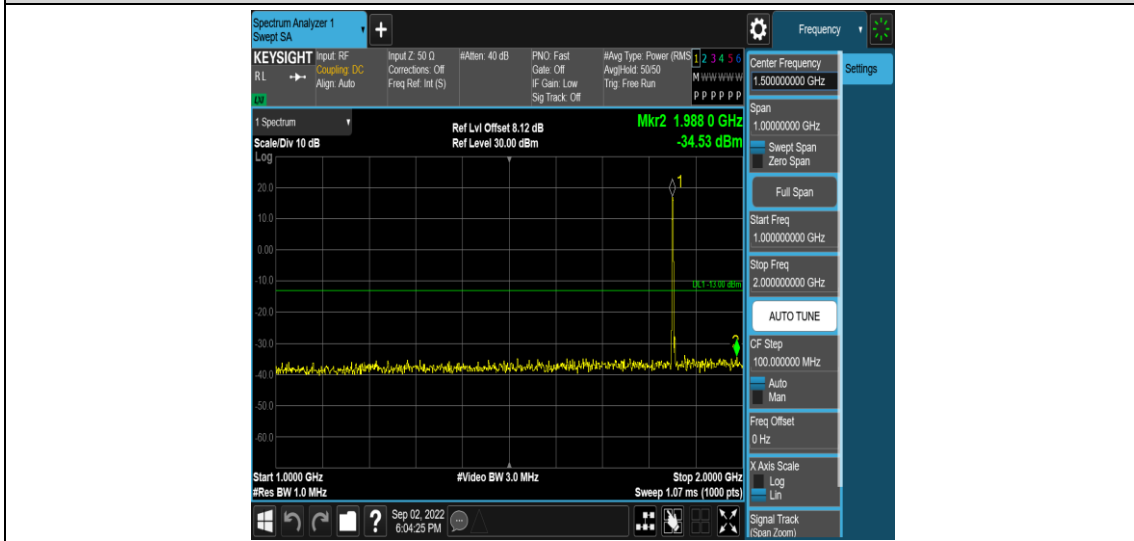

Band2-3MHz-16QAM-18615-1RB#0-Range3:30~1000MHz

Band2-3MHz-16QAM-18615-1RB#0-Range4:1000~2000MHz