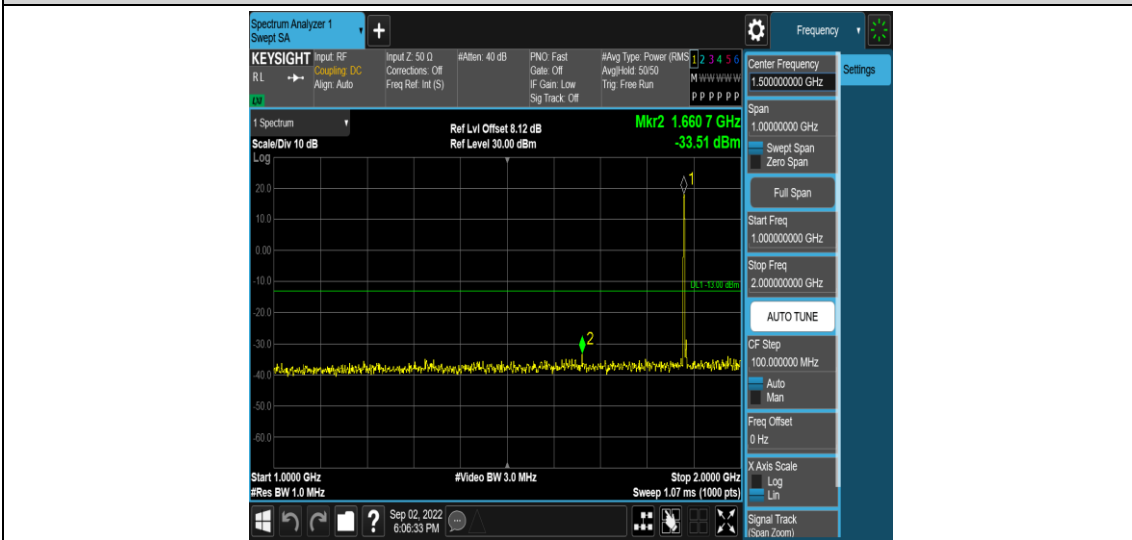

Band2-3MHz-16QAM-18615-1RB#0-Range1:0.009~0.15MHz

Band2-3MHz-16QAM-18615-1RB#0-Range2:0.15~30MHz

Band2-3MHz-16QAM-18615-1RB#0-Range3:30~1000MHz

Band2-3MHz-16QAM-18615-1RB#0-Range4:1000~2000MHz

Band2-3MHz-16QAM-18615-1RB#0-Range5:2000~20000MHz

Band2-3MHz-16QAM-18900-1RB#0-Range1:0.009~0.15MHz

Band2-3MHz-16QAM-18900-1RB#0-Range2:0.15~30MHz

Band2-3MHz-16QAM-18900-1RB#0-Range3:30~1000MHz

Band2-3MHz-16QAM-18900-1RB#0-Range4:1000~2000MHz

Band2-3MHz-16QAM-18900-1RB#0-Range5:2000~20000MHz