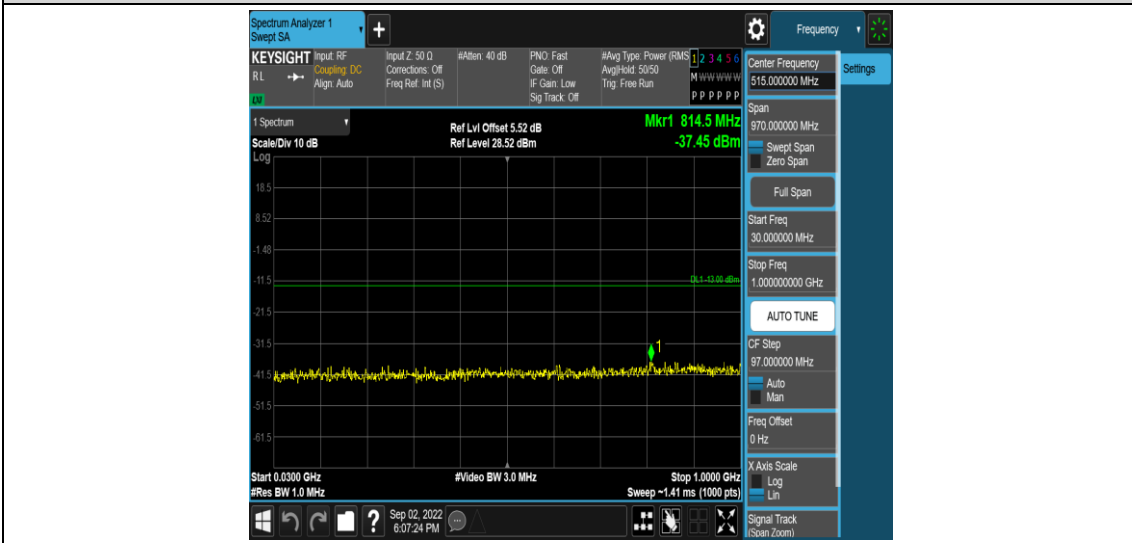

Band2-3MHz-QPSK-18900-1RB#0-Range1:0.009~0.15MHz

Band2-3MHz-QPSK-18900-1RB#0-Range2:0.15~30MHz

Band2-3MHz-QPSK-18900-1RB#0-Range3:30~1000MHz

Band2-3MHz-QPSK-18900-1RB#0-Range4:1000~2000MHz

Band2-3MHz-QPSK-18900-1RB#0-Range5:2000~20000MHz

Band2-3MHz-QPSK-19185-1RB#0-Range1:0.009~0.15MHz

Band2-3MHz-QPSK-19185-1RB#0-Range2:0.15~30MHz

Band2-3MHz-QPSK-19185-1RB#0-Range3:30~1000MHz

Band2-3MHz-QPSK-19185-1RB#0-Range4:1 000~2000MHz

Band2-3MHz-QPSK-19185-1RB#0-Range5:2000~20000MHz