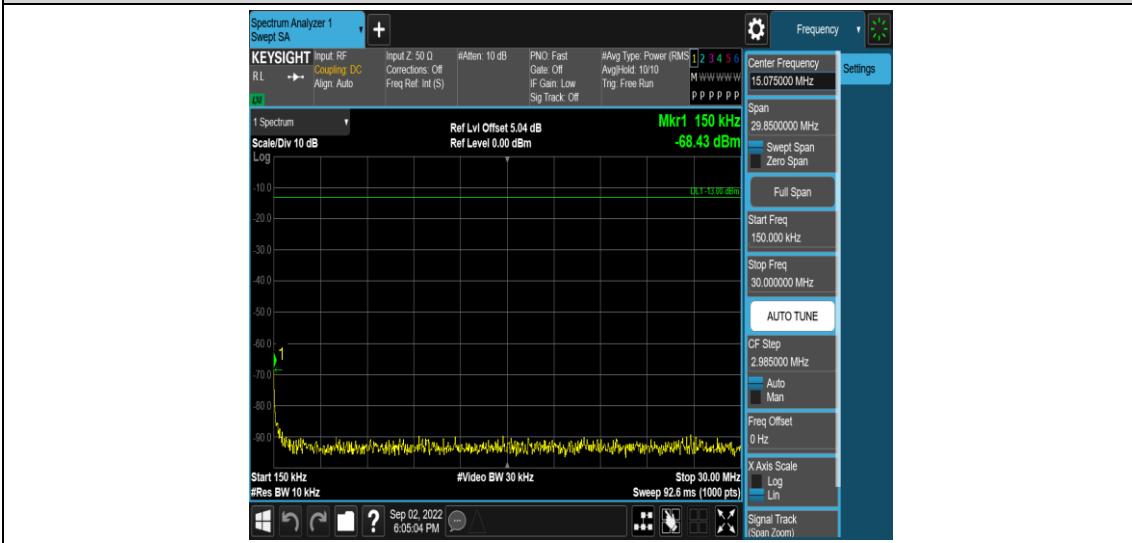

Band2-1.4MHz-16QAM-19193-1RB#0-Range1:0.009~0.15MHz

Band2-1.4MHz-16QAM-19193-1RB#0-Range2:0.15~30MHz

Band2-1.4MHz-16QAM-19193-1RB#0-Range3:30~1000MHz

Band2-1.4MHz-16QAM-19193-1RB#0-Range4:1000~2000MHz

Band2-1.4MHz-16QAM-19193-1RB#0-Range5:2000~20000MHz

Band2-3MHz-QPSK-18615-1RB#0-Range1:0.009~0.15MHz

Band2-3MHz-QPSK-18615-1RB#0-Range2:0.15~30MHz

Band2-3MHz-QPSK-18615-1RB#0-Range3:30~1000MHz

Band2-3MHz-QPSK-18615-1RB#0-Range4:1000~2000MHz

Band2-3MHz-QPSK-18615-1RB#0-Range5:2000~20000MHz

Band2-3MHz-QPSK-18900-1RB#0-Range1:0.009~0.15MHz

Band2-3MHz-QPSK-18900-1RB#0-Range2:0.15~30MHz

Band2-3MHz-QPSK-18900-1RB#0-Range3:30~1000MHz

Band2-3MHz-QPSK-18900-1RB#0-Range4:1000~2000MHz

Band2-3MHz-QPSK-18900-1RB#0-Range5:2000~20000MHz