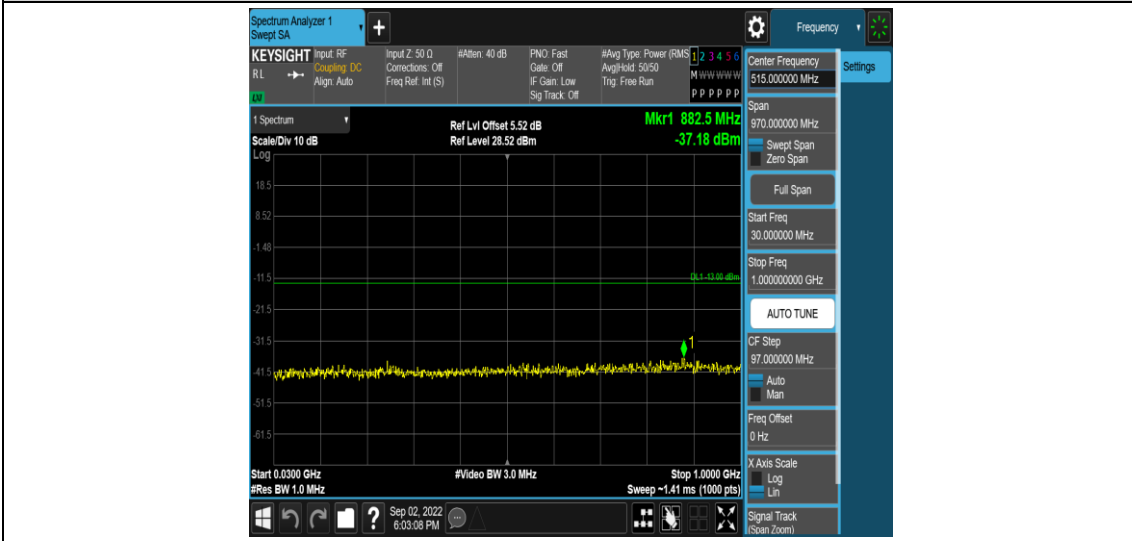

Band2-3MHz-QPSK-18615-1RB#0-Range2:0.15~30MHz

Band2-3MHz-QPSK-18615-1RB#0-Range3:30~1000MHz