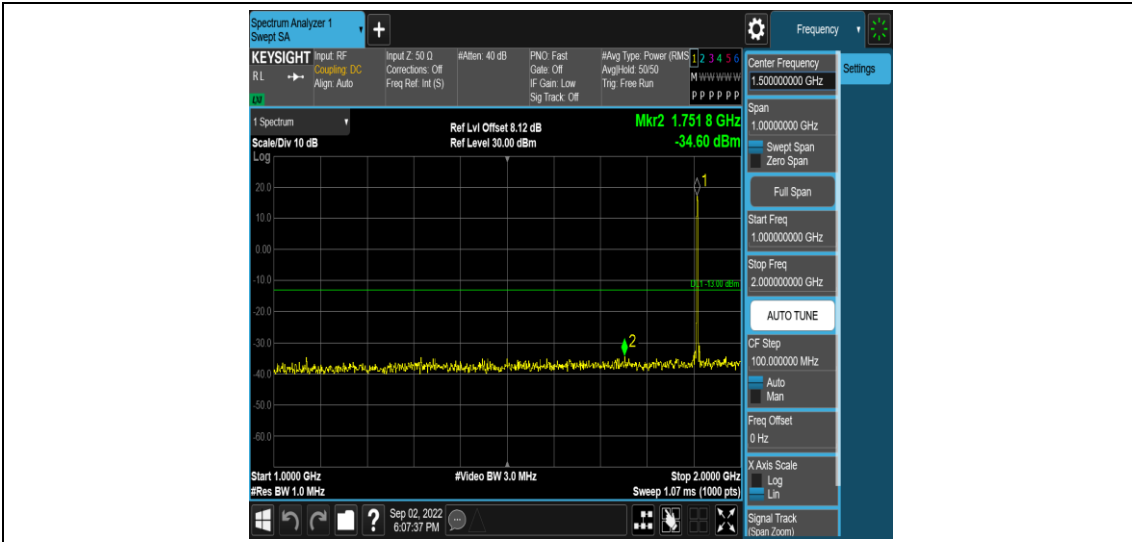

Band2-3MHz-QPSK-19185-1RB#0-Range3:30~1000MHz

Band2-3MHz-QPSK-19185-1RB#0-Range4:1 000~2000MHz