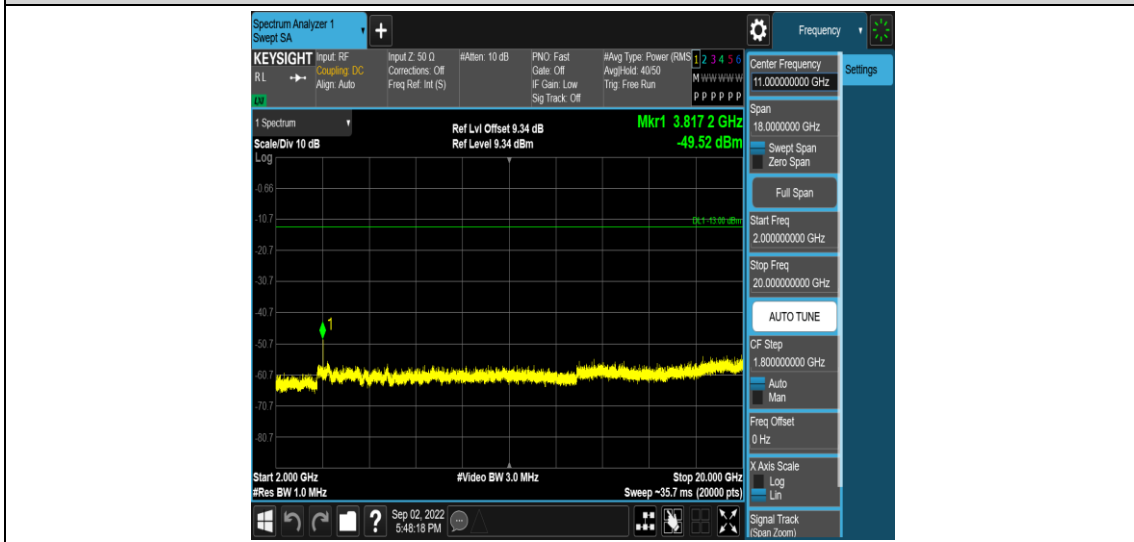

Band2-1.4MHz-16QAM-19193-1RB#0-Range1:0.009~0.15MHz

Band2-1.4MHz-16QAM-19193-1RB#0-Range2:0.15~30MHz

Band2-1.4MHz-16QAM-19193-1RB#0-Range3:30~1000MHz

Band2-1.4MHz-16QAM-19193-1RB#0-Range4:1000~2000MHz

Band2-1.4MHz-16QAM-19193-1RB#0-Range5:2000~20000MHz