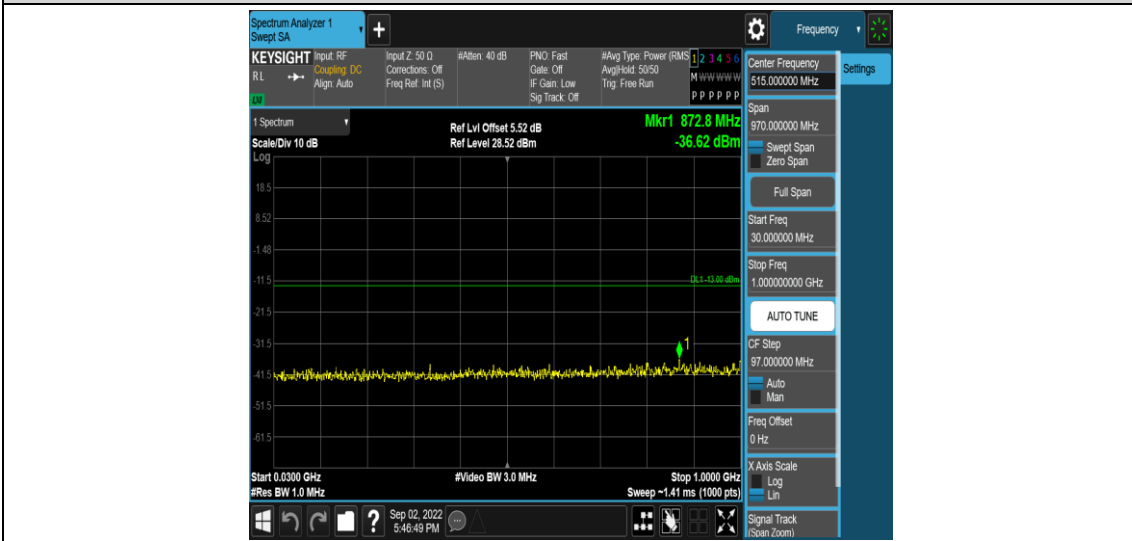

Band2-1.4MHz-QPSK-19193-1RB#0-Range1:0.009~0.15MHz

Band2-1.4MHz-QPSK-19193-1RB#0-Range2:0.15~30MHz

Band2-1.4MHz-QPSK-19193-1RB#0-Range3:30~1000MHz

Band2-1.4MHz-QPSK-19193-1RB#0-Range4:1000~2000MHz

Band2-1.4MHz-QPSK-19193-1RB#0-Range5:2000~20000MHz

Band2-1.4MHz-16QAM-18607-1RB#0-Range1:0.009~0.15MHz

Band2-1.4MHz-16QAM-18607-1RB#0-Range2:0.15~30MHz

Band2-1.4MHz-16QAM-18607-1RB#0-Range3:30~1000MHz

Band2-1.4MHz-16QAM-18607-1RB#0-Range4:1000~2000MHz

Band2-1.4MHz-16QAM-18607-1RB#0-Range5:2000~20000MHz

Band2-1.4MHz-16QAM-18900-1RB#0-Range1:0.009~0.15MHz

Band2-1.4MHz-16QAM-18900-1RB#0-Range2:0.15~30MHz

Band2-1.4MHz-16QAM-18900-1RB#0-Range3:30~1000MHz

Band2-1.4MHz-16QAM-18900-1RB#0-Range4:1000~2000MHz

Band2-1.4MHz-16QAM-18900-1RB#0-Range5:2000~20000MHz