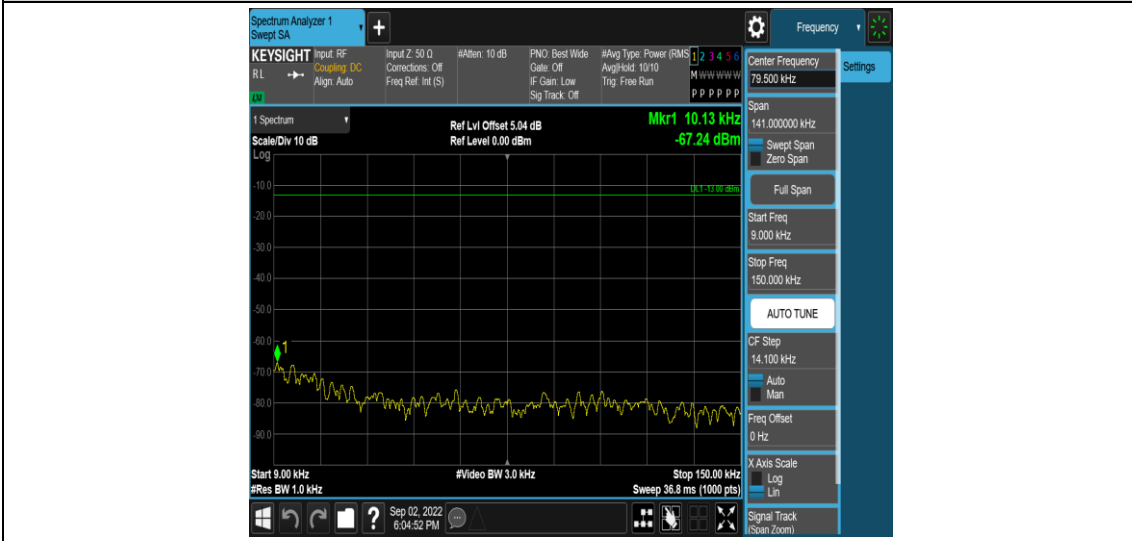

Band2-1.4MHz-16QAM-19193-1RB#0-Range1:0.009~0.15MHz

Band2-1.4MHz-16QAM-19193-1RB#0-Range2:0.15~30MHz

Band2-1.4MHz-16QAM-19193-1RB#0-Range3:30~1000MHz

Band2-1.4MHz-16QAM-19193-1RB#0-Range4:1000~2000MHz

Band2-1.4MHz-16QAM-19193-1RB#0-Range5:2000~20000MHz

Band2-3MHz-QPSK-18615-1RB#0-Range1:0.009~0.15MHz

Band2-3MHz-QPSK-18615-1RB#0-Range2:0.15~30MHz

Band2-3MHz-QPSK-18615-1RB#0-Range3:30~1000MHz

Band2-3MHz-QPSK-18615-1RB#0-Range4:1000~2000MHz

Band2-3MHz-QPSK-18615-1RB#0-Range5:2000~20000MHz

Band2-3MHz-QPSK-18900-1RB#0-Range1:0.009~0.15MHz

Band2-3MHz-QPSK-18900-1RB#0-Range2:0.15~30MHz

Band2-3MHz-QPSK-18900-1RB#0-Range3:30~1000MHz

Band2-3MHz-QPSK-18900-1RB#0-Range4:1000~2000MHz

Band2-3MHz-QPSK-18900-1RB#0-Range5:2000~20000MHz