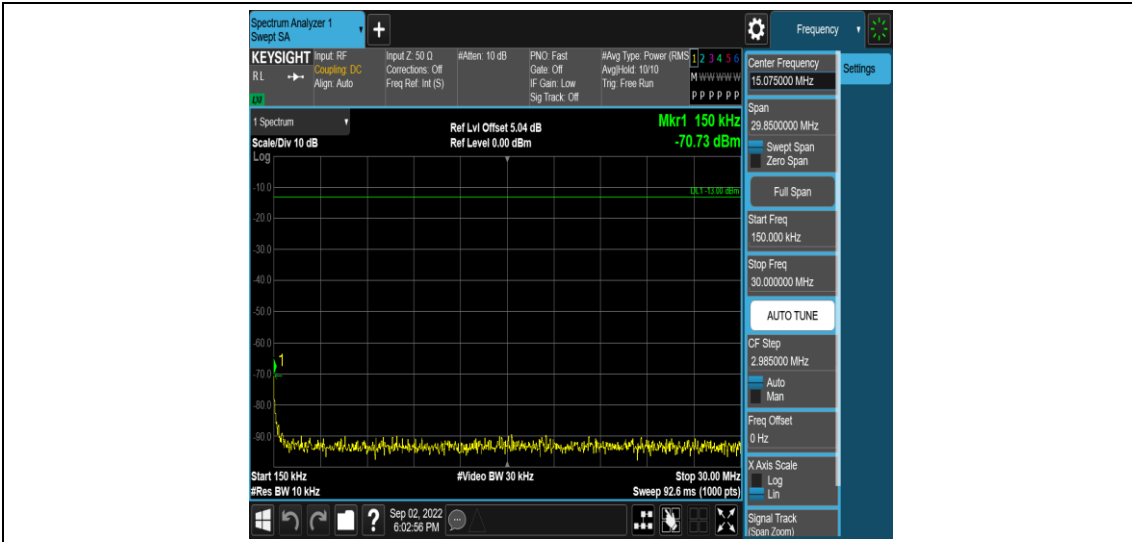

Band2-3MHz-QPSK-18615-1RB#0-Range1:0.009~0.15MHz

Band2-3MHz-QPSK-18615-1RB#0-Range2:0.15~30MHz