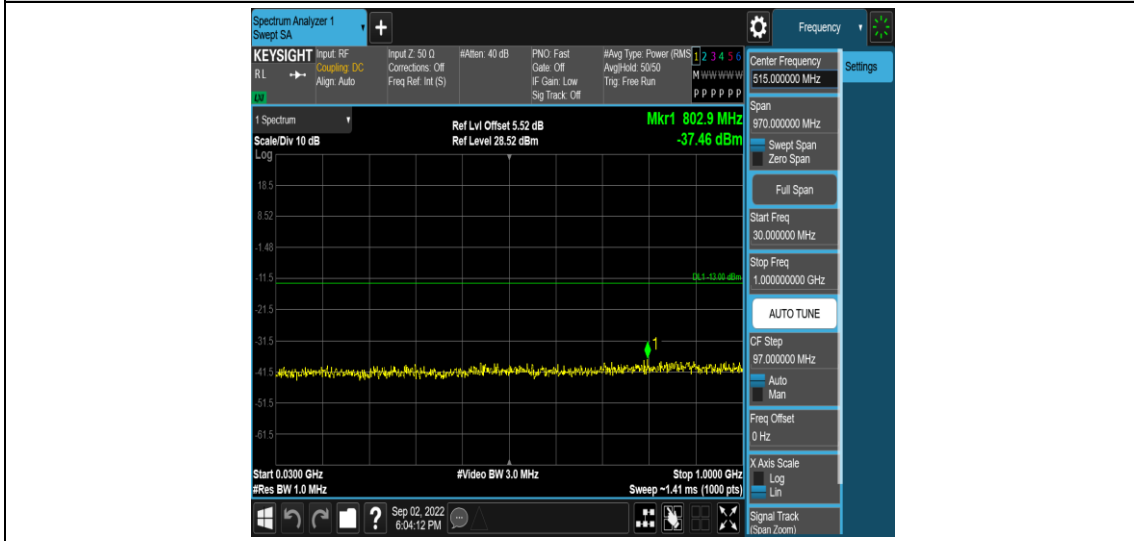

Band2-3MHz-16QAM-18615-1RB#0-Range2:0.15~30MHz

Band2-3MHz-16QAM-18615-1RB#0-Range3:30~1000MHz