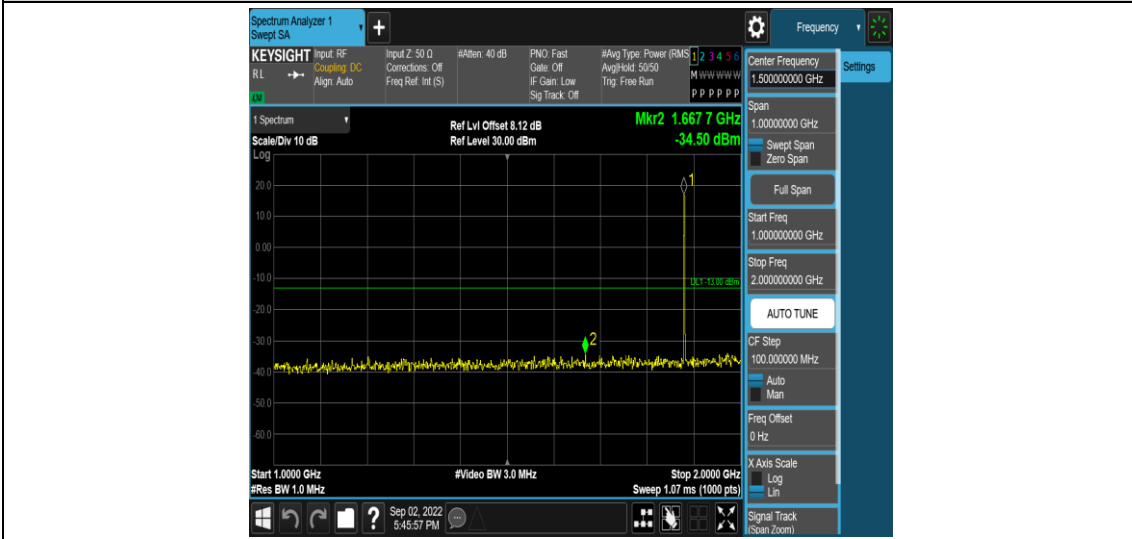

Band2-1.4MHz-16QAM-18607-1RB#0-Range1:0.009~0.15MHz

Band2-1.4MHz-16QAM-18607-1RB#0-Range2:0.15~30MHz

Band2-1.4MHz-16QAM-18607-1RB#0-Range3:30~1000MHz

Band2-1.4MHz-16QAM-18607-1RB#0-Range4:1000~2000MHz

Band2-1.4MHz-16QAM-18607-1RB#0-Range5:2000~20000MHz

Band2-1.4MHz-16QAM-18900-1RB#0-Range1:0.009~0.15MHz

Band2-1.4MHz-16QAM-18900-1RB#0-Range2:0.15~30MHz

Band2-1.4MHz-16QAM-18900-1RB#0-Range3:30~1000MHz

Band2-1.4MHz-16QAM-18900-1RB#0-Range4:1000~2000MHz

Band2-1.4MHz-16QAM-18900-1RB#0-Range5:2000~20000MHz