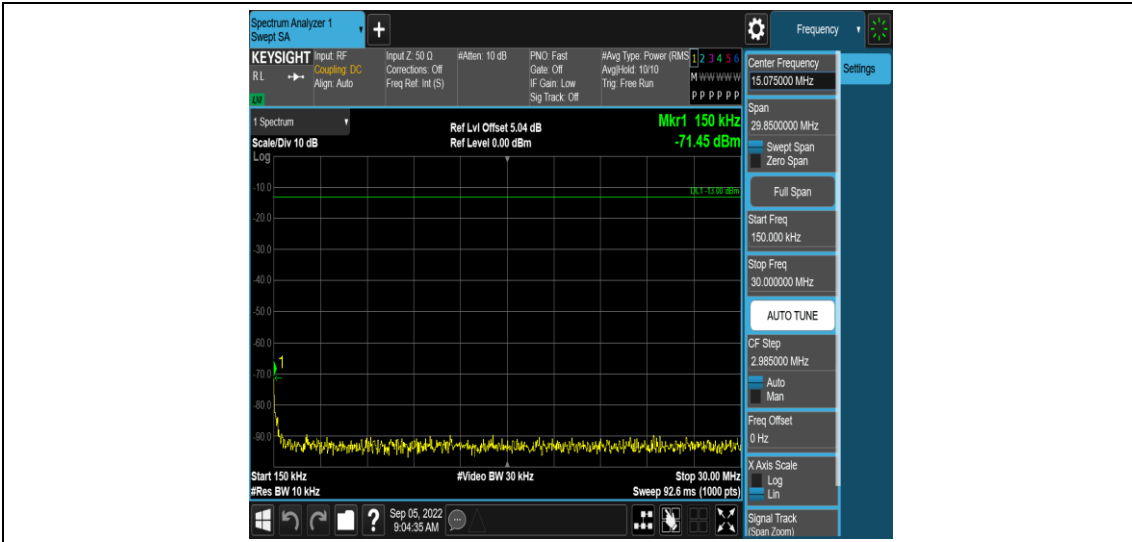

Band2-3MHz-16QAM-19185-1RB#0-Range1:0.009~0.15MHz

Band2-3MHz-16QAM-19185-1RB#0-Range2:0.15~30MHz

Band2-3MHz-16QAM-19185-1RB#0-Range3:30~1000MHz

Band2-3MHz-16QAM-19185-1RB#0-Range4:1000~2000MHz

Band2-3MHz-16QAM-19185-1RB#0-Range5:2000~20000MHz

Band2-5MHz-QPSK-18625-1RB#0-Range1:0.009~0.15MHz

Band2-5MHz-QPSK-18625-1RB#0-Range2:0.15~30MHz

Band2-5MHz-QPSK-18625-1RB#0-Range3:30~1000MHz

Band2-5MHz-QPSK-18625-1RB#0-Range4:1000~2000MHz

Band2-5MHz-QPSK-18625-1RB#0-Range5:2000~20000MHz