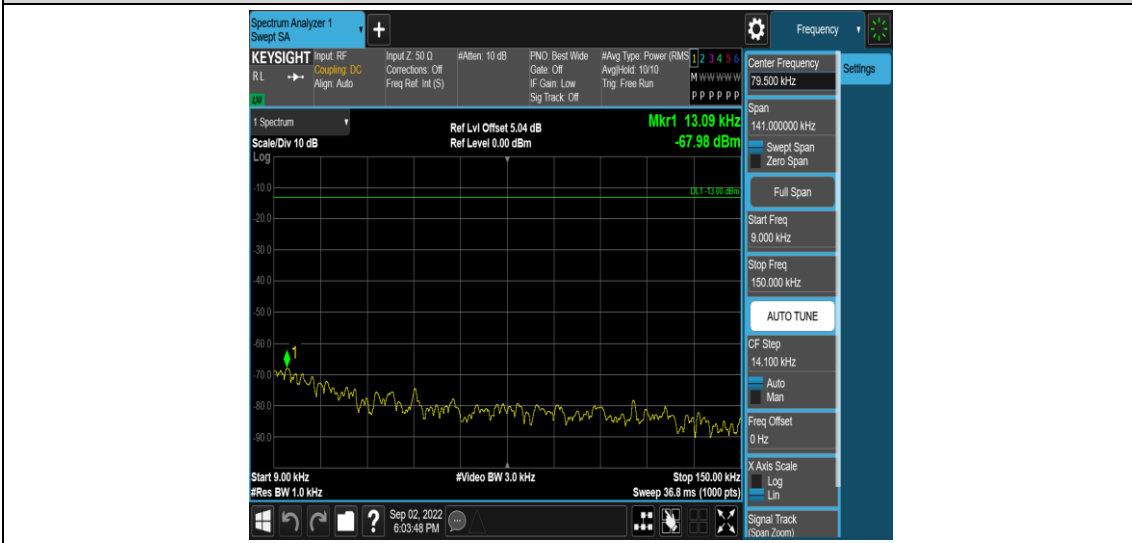

Band2-3MHz-QPSK-19185-1RB#0-Range1:0.009~0.15MHz

Band2-3MHz-QPSK-19185-1RB#0-Range2:0.15~30MHz

Band2-3MHz-QPSK-19185-1RB#0-Range3:30~1000MHz

Band2-3MHz-QPSK-19185-1RB#0-Range4:1 000~2000MHz

Band2-3MHz-QPSK-19185-1RB#0-Range5:2000~20000MHz

Band2-3MHz-16QAM-18615-1RB#0-Range1:0.009~0.15MHz

Band2-3MHz-16QAM-18615-1RB#0-Range2:0.15~30MHz

Band2-3MHz-16QAM-18615-1RB#0-Range3:30~1000MHz

Band2-3MHz-16QAM-18615-1RB#0-Range4:1000~2000MHz

Band2-3MHz-16QAM-18615-1RB#0-Range5:2000~20000MHz