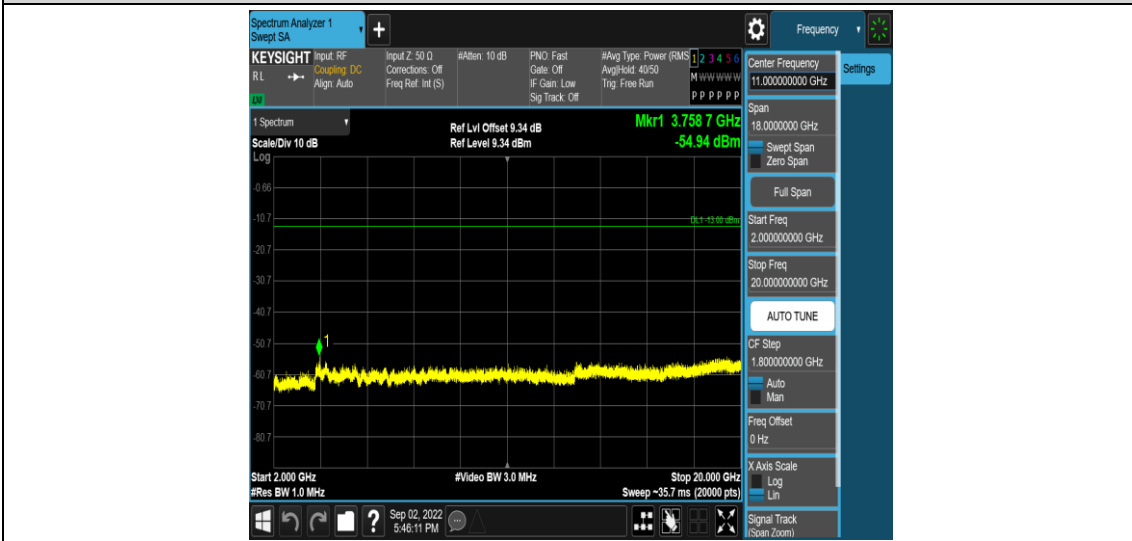

Band2-1.4MHz-16QAM-18900-1RB#0-Range1:0.009~0.15MHz

Band2-1.4MHz-16QAM-18900-1RB#0-Range2:0.15~30MHz

Band2-1.4MHz-16QAM-18900-1RB#0-Range3:30~1000MHz

Band2-1.4MHz-16QAM-18900-1RB#0-Range4:1000~2000MHz

Band2-1.4MHz-16QAM-18900-1RB#0-Range5:2000~20000MHz

Band2-1.4MHz-16QAM-19193-1RB#0-Range1:0.009~0.15MHz

Band2-1.4MHz-16QAM-19193-1RB#0-Range2:0.15~30MHz

Band2-1.4MHz-16QAM-19193-1RB#0-Range3:30~1000MHz

Band2-1.4MHz-16QAM-19193-1RB#0-Range4:1000~2000MHz

Band2-1.4MHz-16QAM-19193-1RB#0-Range5:2000~20000MHz