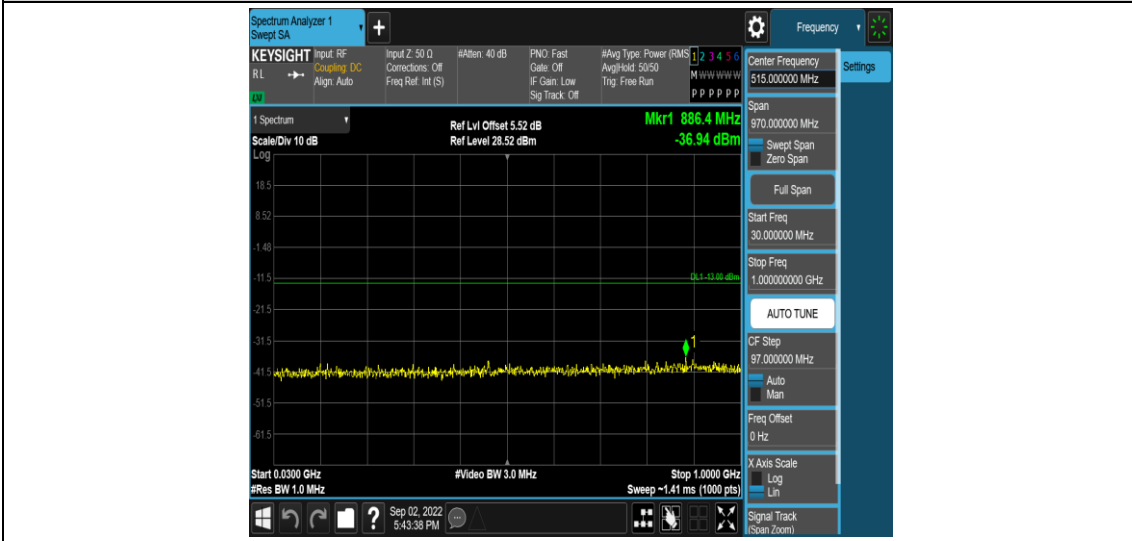

Band2-1.4MHz-QPSK-19193-1RB#0-Range1:0.009~0.15MHz

Band2-1.4MHz-QPSK-19193-1RB#0-Range2:0.15~30MHz

Band2-1.4MHz-QPSK-19193-1RB#0-Range3:30~1000MHz

Band2-1.4MHz-QPSK-19193-1RB#0-Range4:1000~2000MHz

Band2-1.4MHz-QPSK-19193-1RB#0-Range5:2000~20000MHz

Band2-1.4MHz-16QAM-18607-1RB#0-Range1:0.009~0.15MHz

Band2-1.4MHz-16QAM-18607-1RB#0-Range2:0.15~30MHz

Band2-1.4MHz-16QAM-18607-1RB#0-Range3:30~1000MHz

Band2-1.4MHz-16QAM-18607-1RB#0-Range4:1000~2000MHz

Band2-1.4MHz-16QAM-18607-1RB#0-Range5:2000~20000MHz