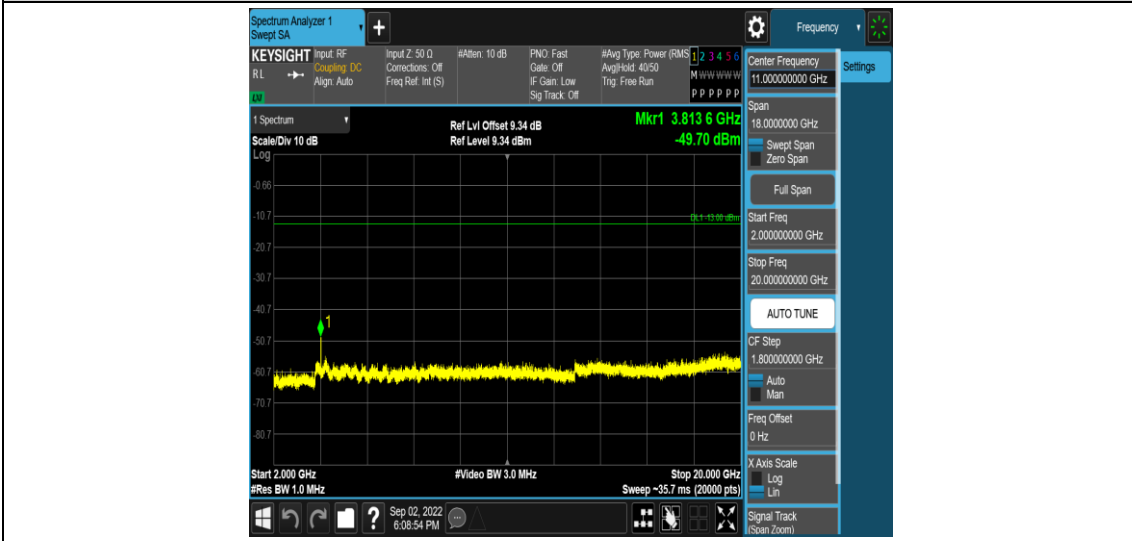

Band2-3MHz-16QAM-19185-1RB#0-Range1:0.009~0.15MHz

Band2-3MHz-16QAM-19185-1RB#0-Range2:0.15~30MHz

Band2-3MHz-16QAM-19185-1RB#0-Range3:30~1000MHz

Band2-3MHz-16QAM-19185-1RB#0-Range4:1000~2000MHz

Band2-3MHz-16QAM-19185-1RB#0-Range5:2000~20000MHz

Band2-5MHz-QPSK-18625-1RB#0-Range1:0.009~0.15MHz

Band2-5MHz-QPSK-18625-1RB#0-Range2:0.15~30MHz

Band2-5MHz-QPSK-18625-1RB#0-Range3:30~1000MHz

Band2-5MHz-QPSK-18625-1RB#0-Range4:1000~2000MHz

Band2-5MHz-QPSK-18625-1RB#0-Range5:2000~20000MHz