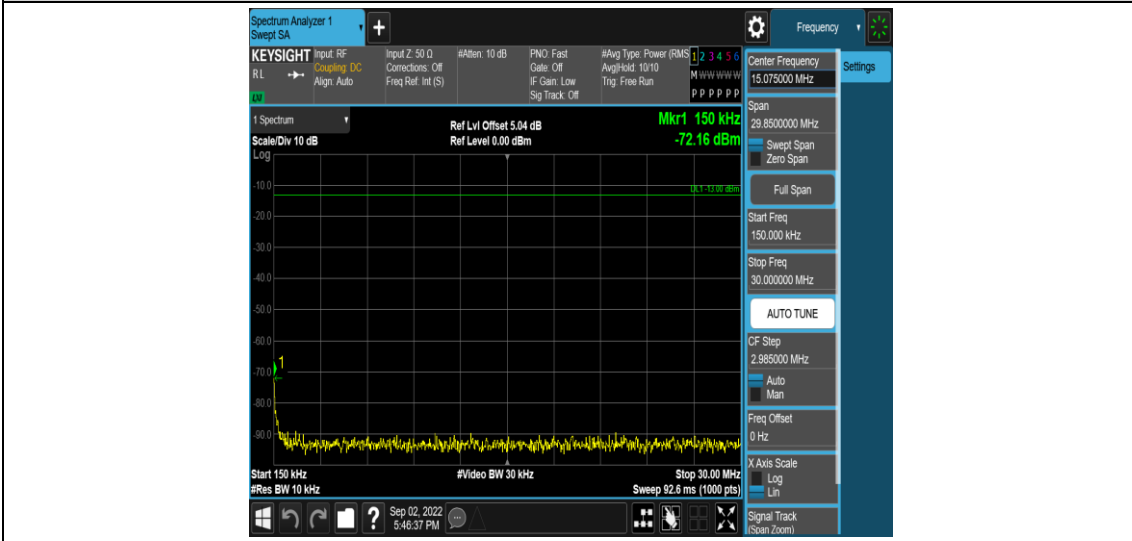

Band2-1.4MHz-QPSK-19193-1RB#0-Range1:0.009~0.15MHz

Band2-1.4MHz-QPSK-19193-1RB#0-Range2:0.15~30MHz

Band2-1.4MHz-QPSK-19193-1RB#0-Range3:30~1000MHz

Band2-1.4MHz-QPSK-19193-1RB#0-Range4:1000~2000MHz

Band2-1.4MHz-QPSK-19193-1RB#0-Range5:2000~20000MHz

Band2-1.4MHz-16QAM-18607-1RB#0-Range1:0.009~0.15MHz

Band2-1.4MHz-16QAM-18607-1RB#0-Range2:0.15~30MHz

Band2-1.4MHz-16QAM-18607-1RB#0-Range3:30~1000MHz

Band2-1.4MHz-16QAM-18607-1RB#0-Range4:1000~2000MHz

Band2-1.4MHz-16QAM-18607-1RB#0-Range5:2000~20000MHz

Band2-1.4MHz-16QAM-18900-1RB#0-Range1:0.009~0.15MHz

Band2-1.4MHz-16QAM-18900-1RB#0-Range2:0.15~30MHz

Band2-1.4MHz-16QAM-18900-1RB#0-Range3:30~1000MHz

Band2-1.4MHz-16QAM-18900-1RB#0-Range4:1000~2000MHz

Band2-1.4MHz-16QAM-18900-1RB#0-Range5:2000~20000MHz