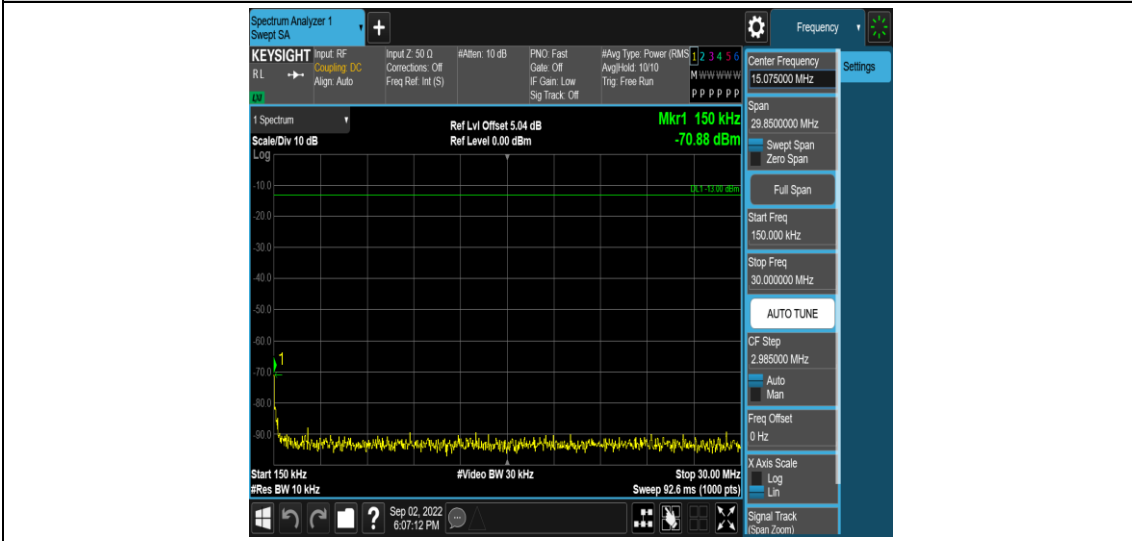

Band2-3MHz-QPSK-19185-1RB#0-Range1:0.009~0.15MHz

Band2-3MHz-QPSK-19185-1RB#0-Range2:0.15~30MHz