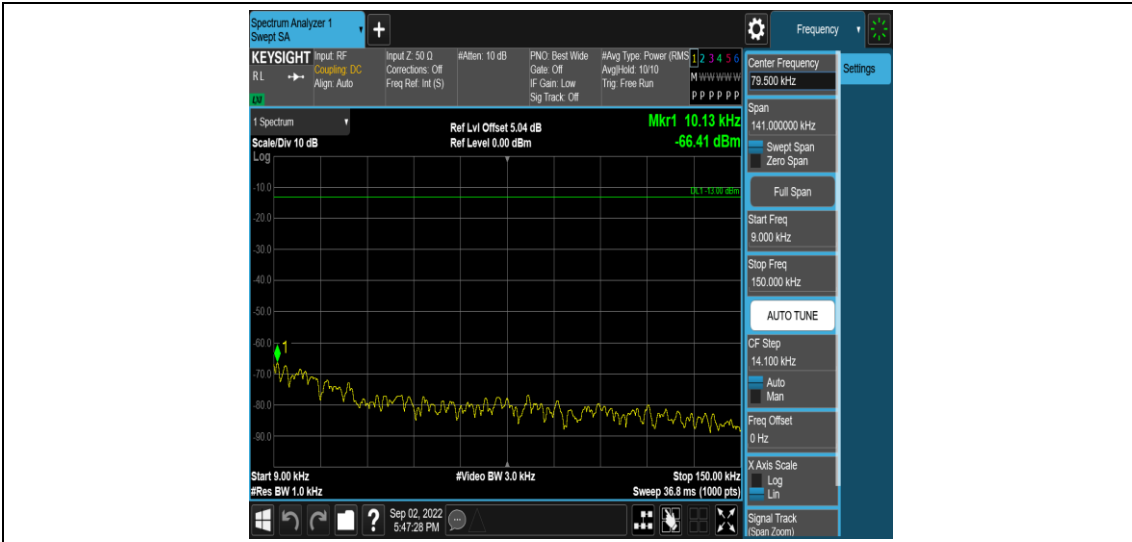

Band2-1.4MHz-16QAM-18607-1RB#0-Range1:0.009~0.15MHz

Band2-1.4MHz-16QAM-18607-1RB#0-Range2:0.15~30MHz

Band2-1.4MHz-16QAM-18607-1RB#0-Range3:30~1000MHz

Band2-1.4MHz-16QAM-18607-1RB#0-Range4:1000~2000MHz

Band2-1.4MHz-16QAM-18607-1RB#0-Range5:2000~20000MHz

Band2-1.4MHz-16QAM-18900-1RB#0-Range1:0.009~0.15MHz

Band2-1.4MHz-16QAM-18900-1RB#0-Range2:0.15~30MHz

Band2-1.4MHz-16QAM-18900-1RB#0-Range3:30~1000MHz

Band2-1.4MHz-16QAM-18900-1RB#0-Range4:1000~2000MHz

Band2-1.4MHz-16QAM-18900-1RB#0-Range5:2000~20000MHz

Band2-1.4MHz-16QAM-19193-1RB#0-Range1:0.009~0.15MHz

Band2-1.4MHz-16QAM-19193-1RB#0-Range2:0.15~30MHz

Band2-1.4MHz-16QAM-19193-1RB#0-Range3:30~1000MHz

Band2-1.4MHz-16QAM-19193-1RB#0-Range4:1000~2000MHz

Band2-1.4MHz-16QAM-19193-1RB#0-Range5:2000~20000MHz