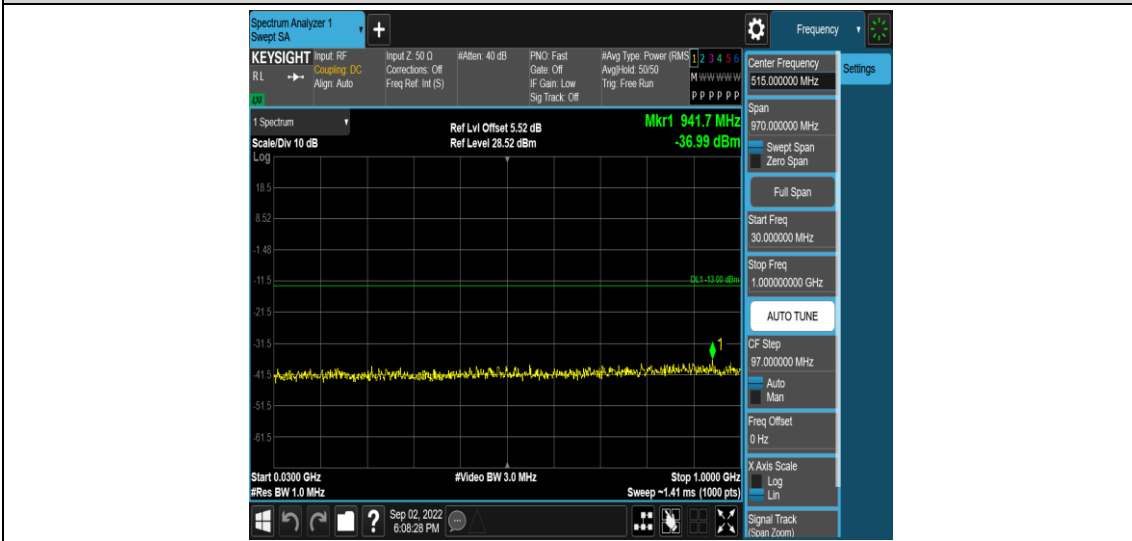

Band2-3MHz-16QAM-18900-1RB#0-Range1:0.009~0.15MHz

Band2-3MHz-16QAM-18900-1RB#0-Range2:0.15~30MHz

Band2-3MHz-16QAM-18900-1RB#0-Range3:30~1000MHz

Band2-3MHz-16QAM-18900-1RB#0-Range4:1000~2000MHz

Band2-3MHz-16QAM-18900-1RB#0-Range5:2000~20000MHz

Band2-3MHz-16QAM-19185-1RB#0-Range1:0.009~0.15MHz

Band2-3MHz-16QAM-19185-1RB#0-Range2:0.15~30MHz

Band2-3MHz-16QAM-19185-1RB#0-Range3:30~1000MHz

Band2-3MHz-16QAM-19185-1RB#0-Range4:1000~2000MHz

Band2-3MHz-16QAM-19185-1RB#0-Range5:2000~20000MHz