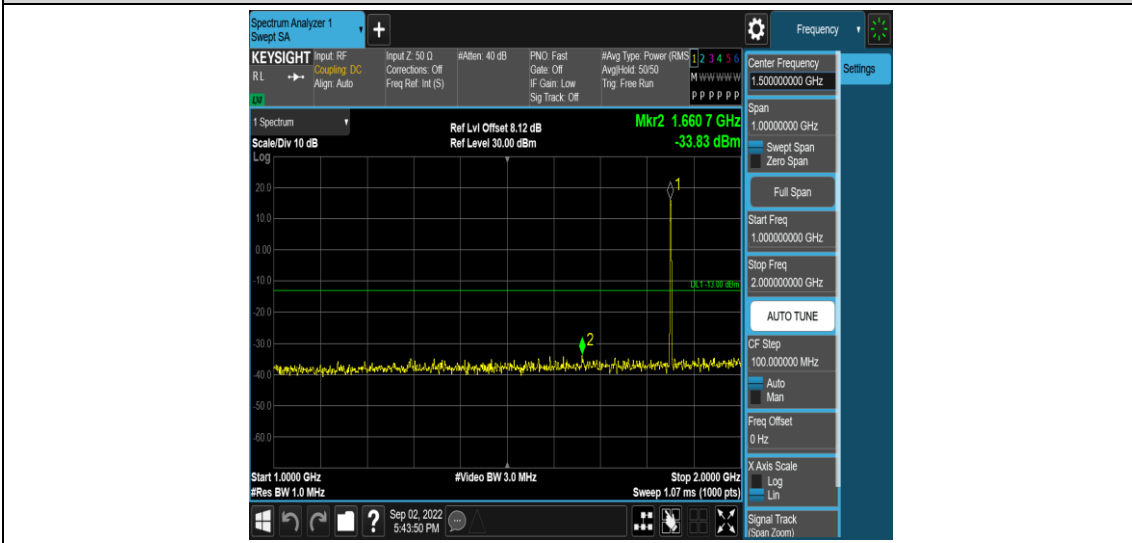

Band2-1.4MHz-QPSK-19193-1RB#0-Range1:0.009~0.15MHz

Band2-1.4MHz-QPSK-19193-1RB#0-Range2:0.15~30MHz

Band2-1.4MHz-QPSK-19193-1RB#0-Range3:30~1000MHz

Band2-1.4MHz-QPSK-19193-1RB#0-Range4:1000~2000MHz

Band2-1.4MHz-QPSK-19193-1RB#0-Range5:2000~20000MHz

Band2-1.4MHz-16QAM-18607-1RB#0-Range1:0.009~0.15MHz

Band2-1.4MHz-16QAM-18607-1RB#0-Range2:0.15~30MHz

Band2-1.4MHz-16QAM-18607-1RB#0-Range3:30~1000MHz

Band2-1.4MHz-16QAM-18607-1RB#0-Range4:1000~2000MHz

Band2-1.4MHz-16QAM-18607-1RB#0-Range5:2000~20000MHz

Band2-1.4MHz-16QAM-18900-1RB#0-Range1:0.009~0.15MHz

Band2-1.4MHz-16QAM-18900-1RB#0-Range2:0.15~30MHz

Band2-1.4MHz-16QAM-18900-1RB#0-Range3:30~1000MHz

Band2-1.4MHz-16QAM-18900-1RB#0-Range4:1000~2000MHz

Band2-1.4MHz-16QAM-18900-1RB#0-Range5:2000~20000MHz