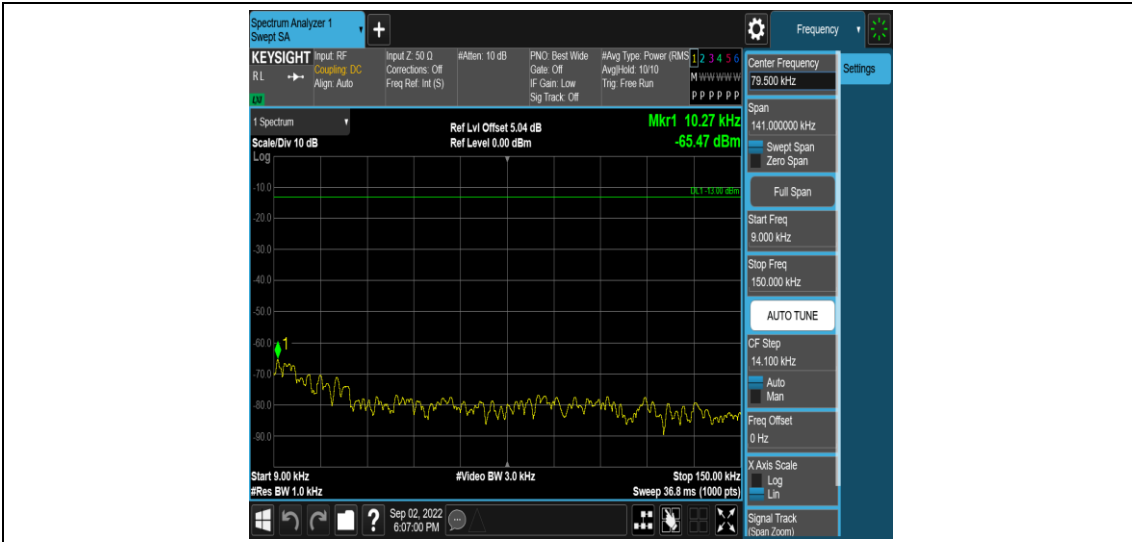

Band2-3MHz-QPSK-18900-1RB#0-Range1:0.009~0.15MHz

Band2-3MHz-QPSK-18900-1RB#0-Range2:0.15~30MHz

Band2-3MHz-QPSK-18900-1RB#0-Range3:30~1000MHz

Band2-3MHz-QPSK-18900-1RB#0-Range4:1000~2000MHz

Band2-3MHz-QPSK-18900-1RB#0-Range5:2000~20000MHz

Band2-3MHz-QPSK-19185-1RB#0-Range1:0.009~0.15MHz

Band2-3MHz-QPSK-19185-1RB#0-Range2:0.15~30MHz

Band2-3MHz-QPSK-19185-1RB#0-Range3:30~1000MHz

Band2-3MHz-QPSK-19185-1RB#0-Range4:1 000~2000MHz

Band2-3MHz-QPSK-19185-1RB#0-Range5:2000~20000MHz