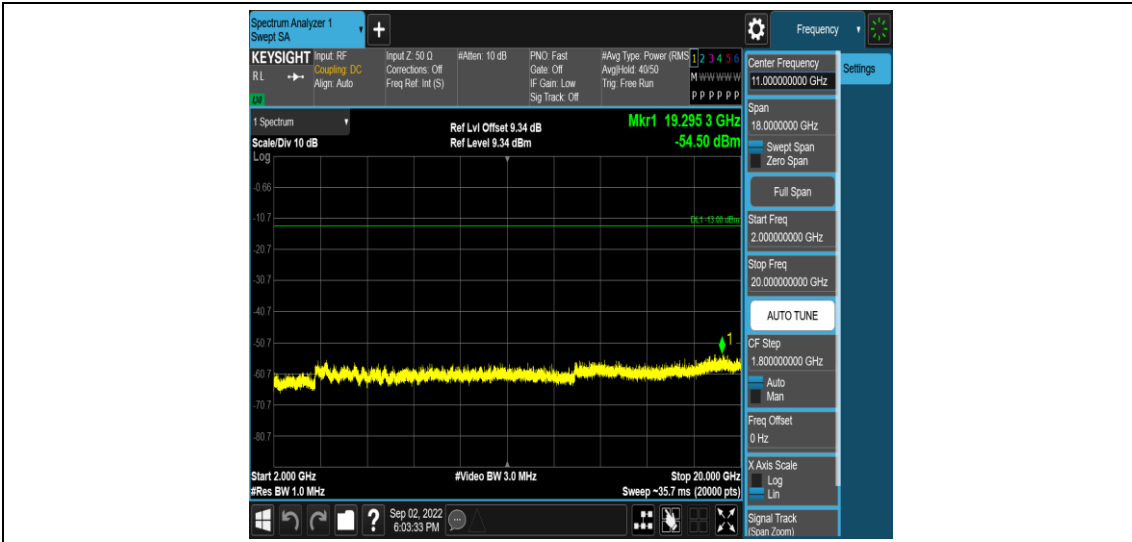

Band2-3MHz-QPSK-18615-1RB#0-Range1:0.009~0.15MHz

Band2-3MHz-QPSK-18615-1RB#0-Range2:0.15~30MHz

Band2-3MHz-QPSK-18615-1RB#0-Range3:30~1000MHz

Band2-3MHz-QPSK-18615-1RB#0-Range4:1000~2000MHz

Band2-3MHz-QPSK-18615-1RB#0-Range5:2000~20000MHz