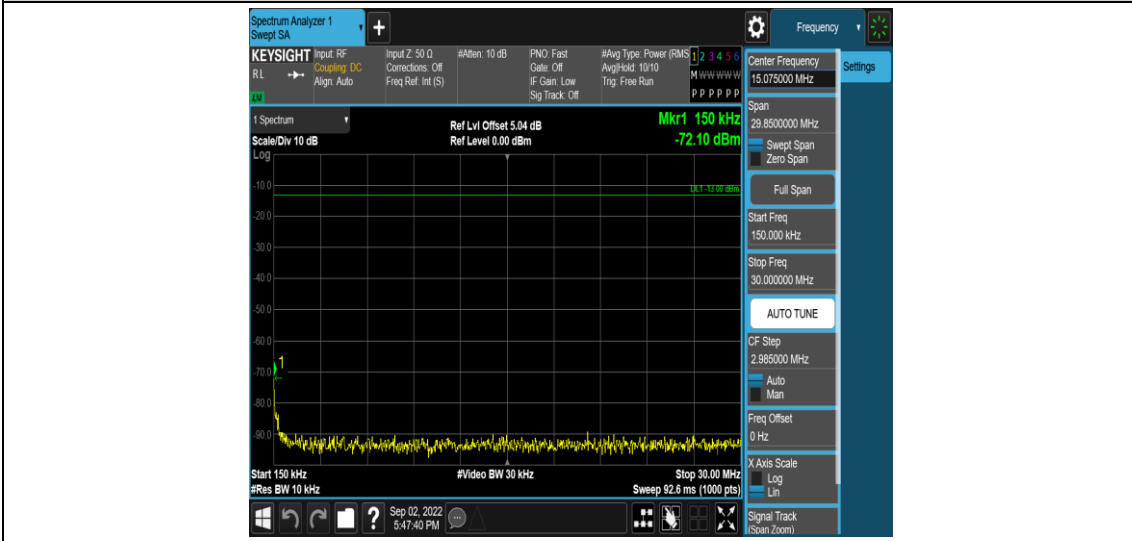

Band2-1.4MHz-16QAM-18900-1RB#0-Range1:0.009~0.15MHz

Band2-1.4MHz-16QAM-18900-1RB#0-Range2:0.15~30MHz

Band2-1.4MHz-16QAM-18900-1RB#0-Range3:30~1000MHz

Band2-1.4MHz-16QAM-18900-1RB#0-Range4:1000~2000MHz

Band2-1.4MHz-16QAM-18900-1RB#0-Range5:2000~20000MHz

Band2-1.4MHz-16QAM-19193-1RB#0-Range1:0.009~0.15MHz

Band2-1.4MHz-16QAM-19193-1RB#0-Range2:0.15~30MHz

Band2-1.4MHz-16QAM-19193-1RB#0-Range3:30~1000MHz

Band2-1.4MHz-16QAM-19193-1RB#0-Range4:1000~2000MHz

Band2-1.4MHz-16QAM-19193-1RB#0-Range5:2000~20000MHz