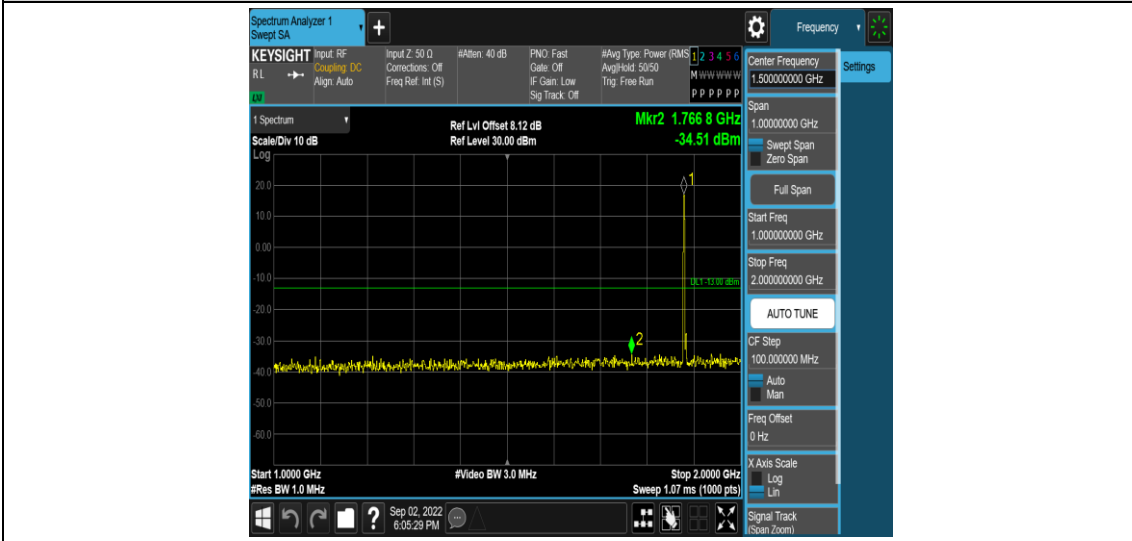

Band2-3MHz-QPSK-18900-1RB#0-Range3:30~1000MHz

Band2-3MHz-QPSK-18900-1RB#0-Range4:1000~2000MHz