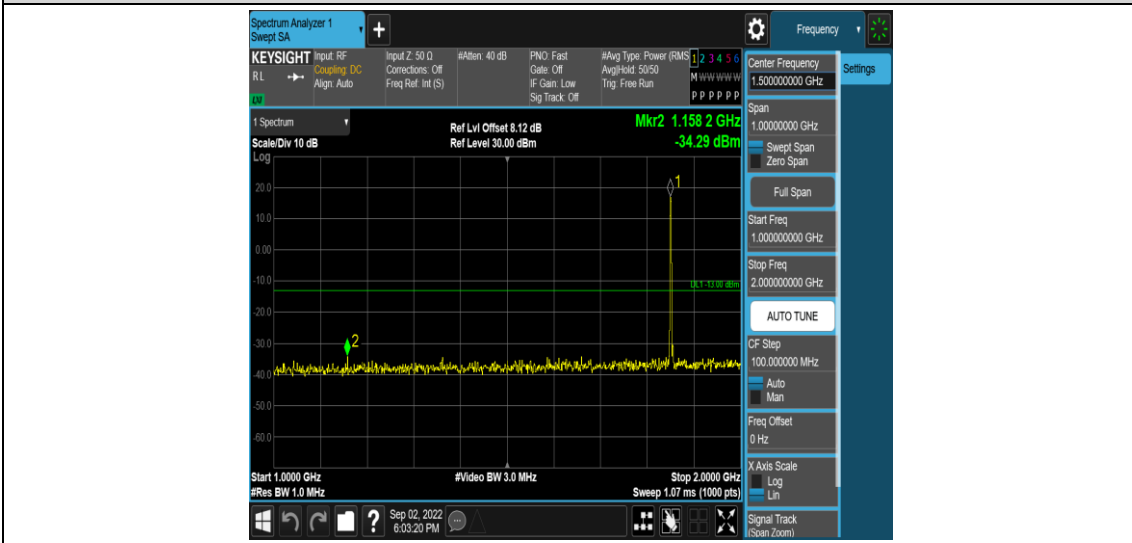

Band2-3MHz-QPSK-18615-1RB#0-Range3:30~1000MHz

Band2-3MHz-QPSK-18615-1RB#0-Range4:1000~2000MHz