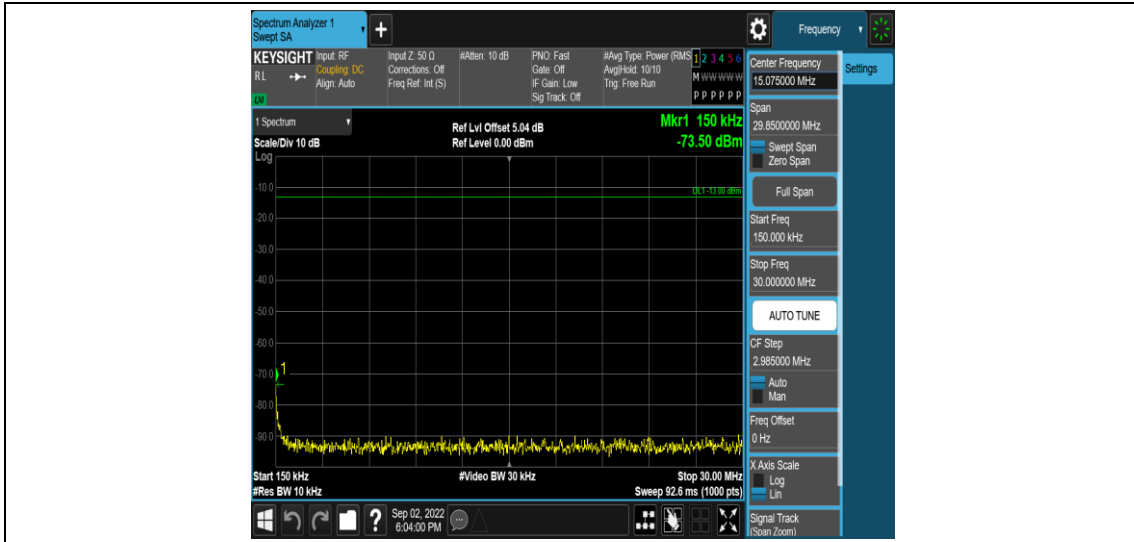

Band2-3MHz-QPSK-19185-1RB#0-Range1:0.009~0.15MHz

Band2-3MHz-QPSK-19185-1RB#0-Range2:0.15~30MHz

Band2-3MHz-QPSK-19185-1RB#0-Range3:30~1000MHz

Band2-3MHz-QPSK-19185-1RB#0-Range4:1 000~2000MHz

Band2-3MHz-QPSK-19185-1RB#0-Range5:2000~20000MHz

Band2-3MHz-16QAM-18615-1RB#0-Range1:0.009~0.15MHz

Band2-3MHz-16QAM-18615-1RB#0-Range2:0.15~30MHz

Band2-3MHz-16QAM-18615-1RB#0-Range3:30~1000MHz

Band2-3MHz-16QAM-18615-1RB#0-Range4:1000~2000MHz

Band2-3MHz-16QAM-18615-1RB#0-Range5:2000~20000MHz