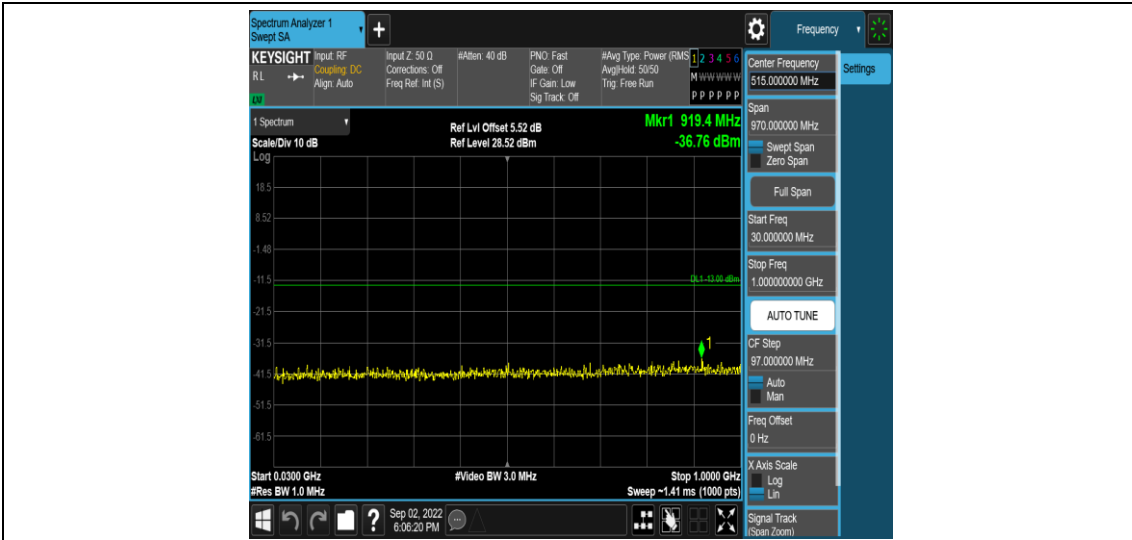

Band2-3MHz-16QAM-18615-1RB#0-Range1:0.009~0.15MHz

Band2-3MHz-16QAM-18615-1RB#0-Range2:0.15~30MHz

Band2-3MHz-16QAM-18615-1RB#0-Range3:30~1000MHz

Band2-3MHz-16QAM-18615-1RB#0-Range4:1000~2000MHz

Band2-3MHz-16QAM-18615-1RB#0-Range5:2000~20000MHz

Band2-3MHz-16QAM-18900-1RB#0-Range1:0.009~0.15MHz

Band2-3MHz-16QAM-18900-1RB#0-Range2:0.15~30MHz

Band2-3MHz-16QAM-18900-1RB#0-Range3:30~1000MHz

Band2-3MHz-16QAM-18900-1RB#0-Range4:1000~2000MHz

Band2-3MHz-16QAM-18900-1RB#0-Range5:2000~20000MHz