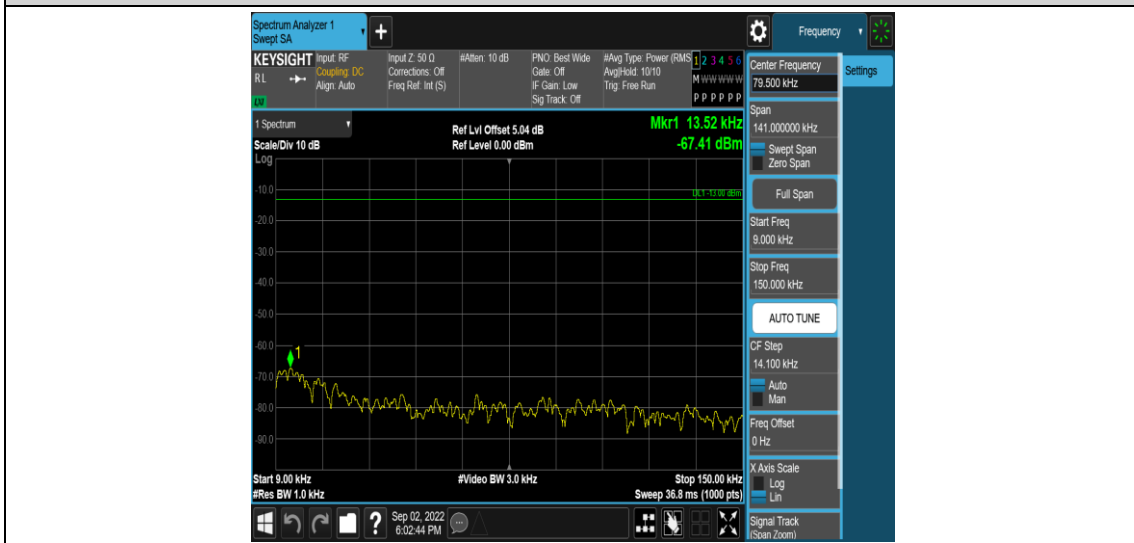

Band2-1.4MHz-16QAM-18900-1RB#0-Range1:0.009~0.15MHz

Band2-1.4MHz-16QAM-18900-1RB#0-Range2:0.15~30MHz

Band2-1.4MHz-16QAM-18900-1RB#0-Range3:30~1000MHz

Band2-1.4MHz-16QAM-18900-1RB#0-Range4:1000~2000MHz

Band2-1.4MHz-16QAM-18900-1RB#0-Range5:2000~20000MHz

Band2-1.4MHz-16QAM-19193-1RB#0-Range1:0.009~0.15MHz

Band2-1.4MHz-16QAM-19193-1RB#0-Range2:0.15~30MHz

Band2-1.4MHz-16QAM-19193-1RB#0-Range3:30~1000MHz

Band2-1.4MHz-16QAM-19193-1RB#0-Range4:1000~2000MHz

Band2-1.4MHz-16QAM-19193-1RB#0-Range5:2000~20000MHz