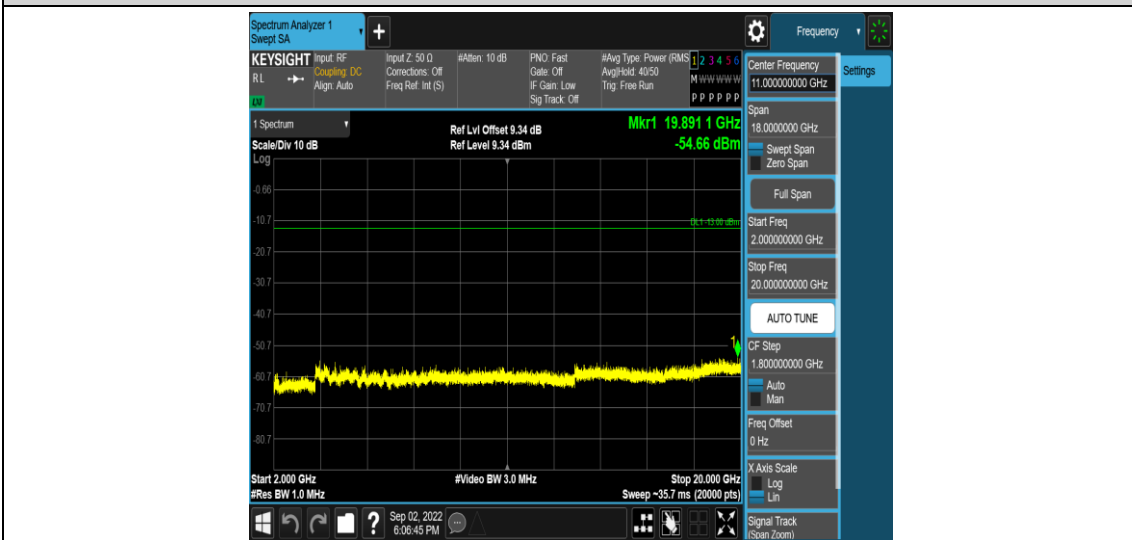

Band2-3MHz-16QAM-18900-1RB#0-Range1:0.009~0.15MHz

Band2-3MHz-16QAM-18900-1RB#0-Range2:0.15~30MHz

Band2-3MHz-16QAM-18900-1RB#0-Range3:30~1000MHz

Band2-3MHz-16QAM-18900-1RB#0-Range4:1000~2000MHz

Band2-3MHz-16QAM-18900-1RB#0-Range5:2000~20000MHz

Band2-3MHz-16QAM-19185-1RB#0-Range1:0.009~0.15MHz

Band2-3MHz-16QAM-19185-1RB#0-Range2:0.15~30MHz

Band2-3MHz-16QAM-19185-1RB#0-Range3:30~1000MHz

Band2-3MHz-16QAM-19185-1RB#0-Range4:1000~2000MHz

Band2-3MHz-16QAM-19185-1RB#0-Range5:2000~20000MHz