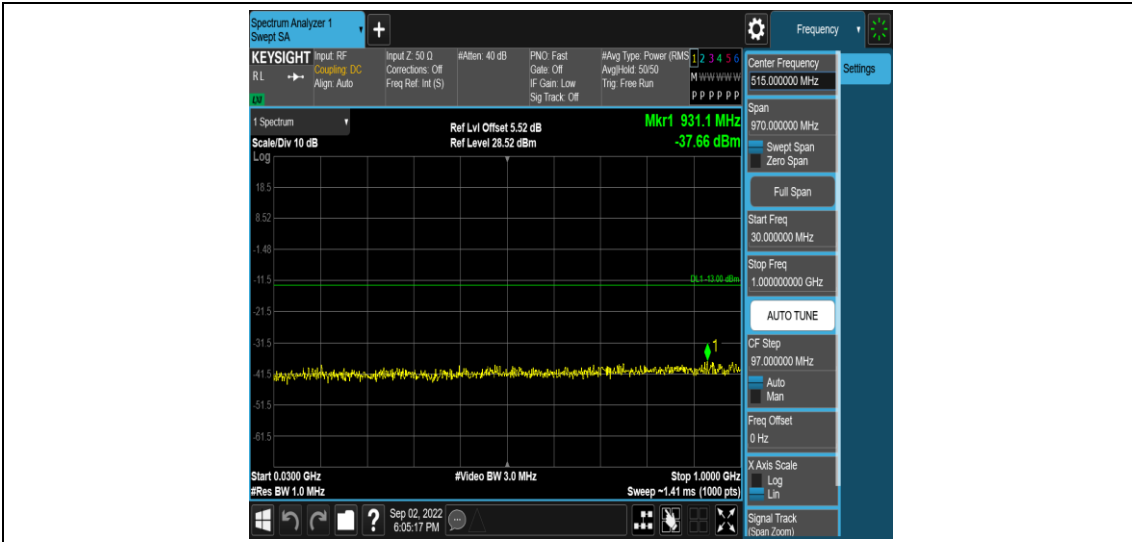

Band2-3MHz-QPSK-18900-1RB#0-Range2:0.15~30MHz

Band2-3MHz-QPSK-18900-1RB#0-Range3:30~1000MHz