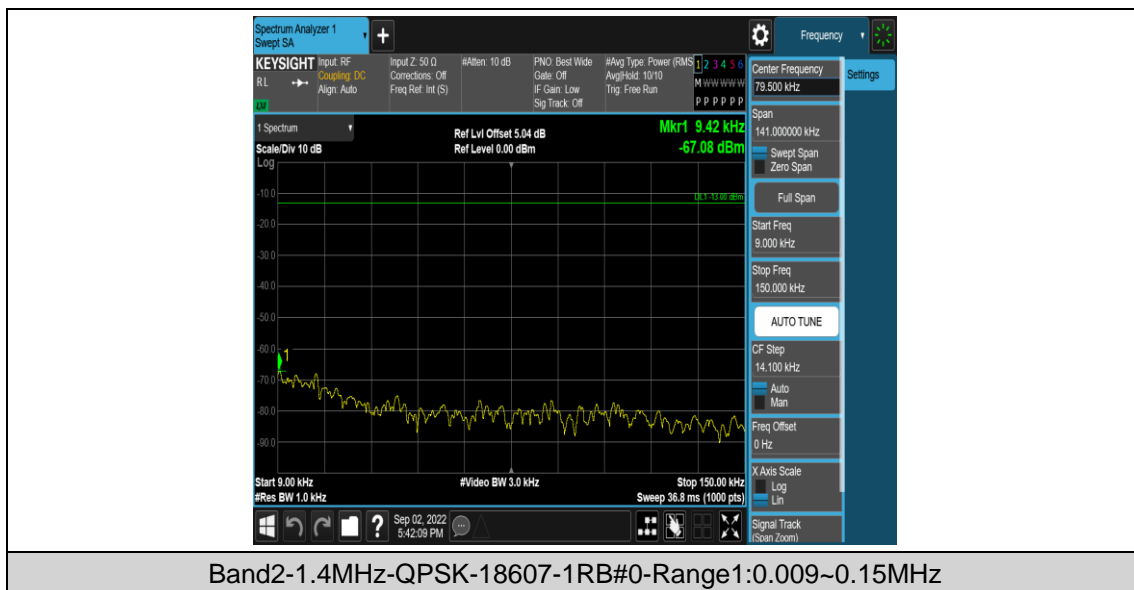

Band2	20MHz	QPSK	19100	1RB#0	Range3:30~1000MHz	PASS
Band2	20MHz	QPSK	19100	1RB#0	Range4:1000~2000MHz	PASS
Band2	20MHz	QPSK	19100	1RB#0	Range5:2000~20000MHz	PASS
Band2	20MHz	16QAM	18700	1RB#0	Range1:0.009~0.15MHz	PASS
Band2	20MHz	16QAM	18700	1RB#0	Range2:0.15~30MHz	PASS
Band2	20MHz	16QAM	18700	1RB#0	Range3:30~1000MHz	PASS
Band2	20MHz	16QAM	18700	1RB#0	Range4:1000~2000MHz	PASS
Band2	20MHz	16QAM	18700	1RB#0	Range5:2000~20000MHz	PASS
Band2	20MHz	16QAM	18900	1RB#0	Range1:0.009~0.15MHz	PASS
Band2	20MHz	16QAM	18900	1RB#0	Range2:0.15~30MHz	PASS
Band2	20MHz	16QAM	18900	1RB#0	Range3:30~1000MHz	PASS
Band2	20MHz	16QAM	18900	1RB#0	Range4:1000~2000MHz	PASS
Band2	20MHz	16QAM	18900	1RB#0	Range5:2000~20000MHz	PASS
Band2	20MHz	16QAM	19100	1RB#0	Range1:0.009~0.15MHz	PASS
Band2	20MHz	16QAM	19100	1RB#0	Range2:0.15~30MHz	PASS
Band2	20MHz	16QAM	19100	1RB#0	Range3:30~1000MHz	PASS
Band2	20MHz	16QAM	19100	1RB#0	Range4:1000~2000MHz	PASS
Band2	20MHz	16QAM	19100	1RB#0	Range5:2000~20000MHz	PASS

Test Graphs