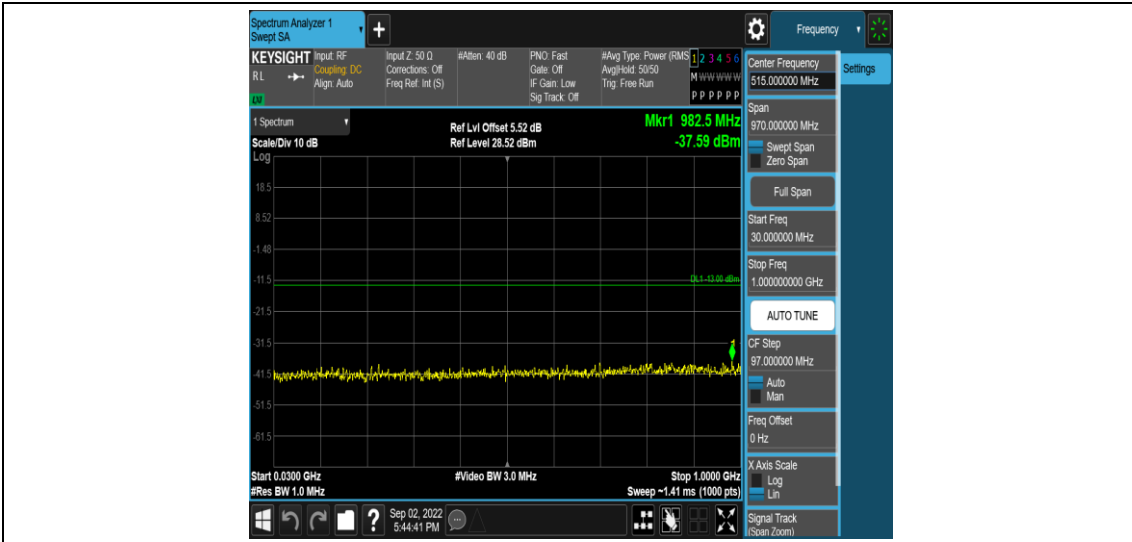

Test Graphs

Band2-1.4MHz-QPSK-18607-1RB#0-Range2:0.15~30MHz

Band2-1.4MHz-QPSK-18607-1RB#0-Range3:30~1000MHz

Band2-1.4MHz-QPSK-18607-1RB#0-Range4:1000~2000MHz

Band2-1.4MHz-QPSK-18607-1RB#0-Range5:2000~20000MHz

Band2-1.4MHz-QPSK-18900-1RB#0-Range1:0.009~0.15MHz

Band2-1.4MHz-QPSK-18900-1RB#0-Range2:0.15~30MHz

Band2-1.4MHz-QPSK-18900-1RB#0-Range3:30~1000MHz

Band2-1.4MHz-QPSK-18900-1RB#0-Range4:1000~2000MHz

Band2-1.4MHz-QPSK-18900-1RB#0-Range5:2000~20000MHz