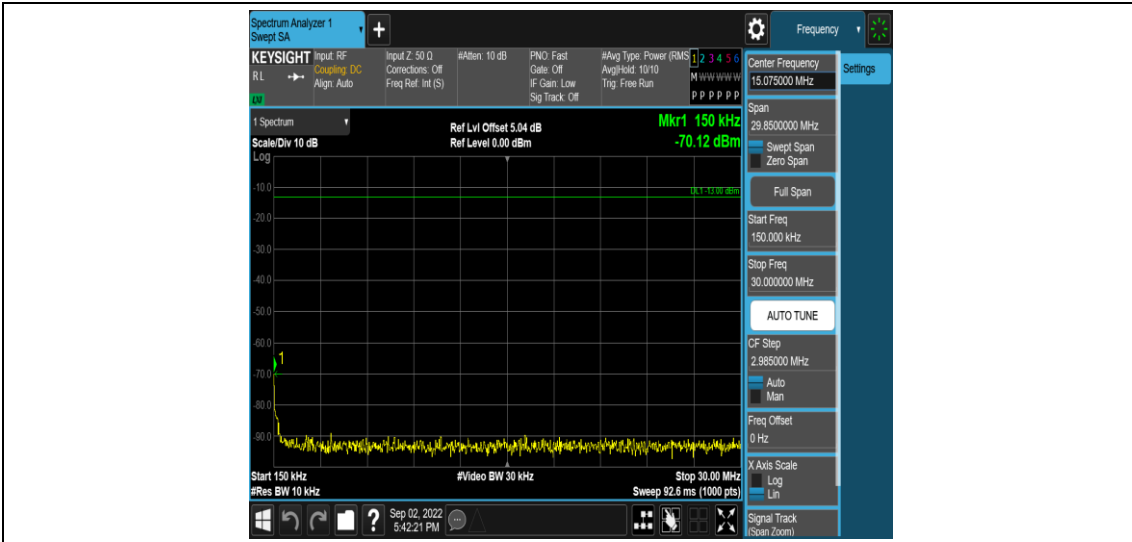

Band2-1.4MHz-QPSK-18607-1RB#0-Range2:0.15~30MHz