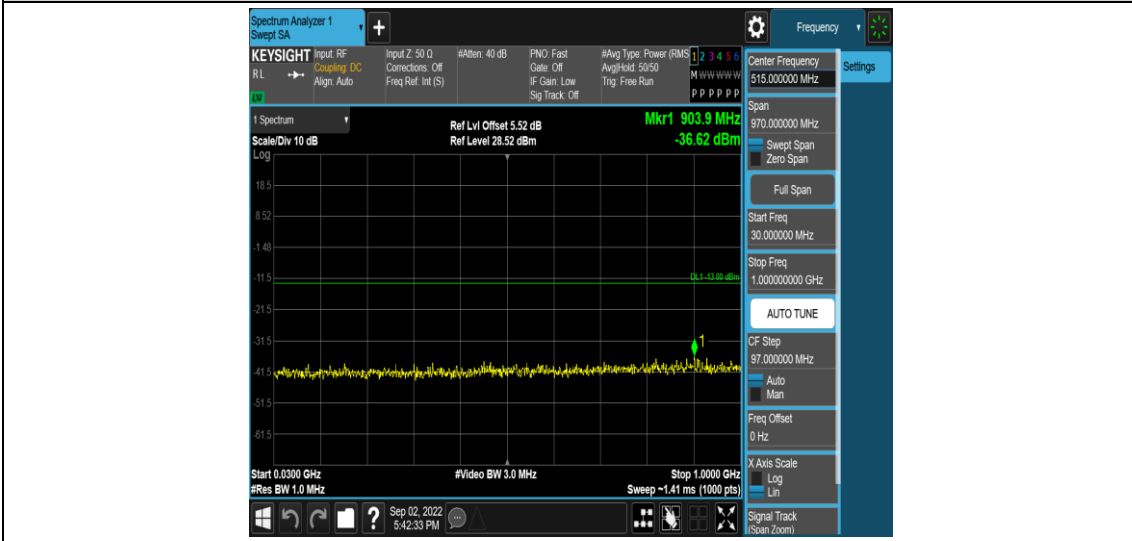

Band2-1.4MHz-QPSK-18607-1RB#0-Range3:30~1000MHz