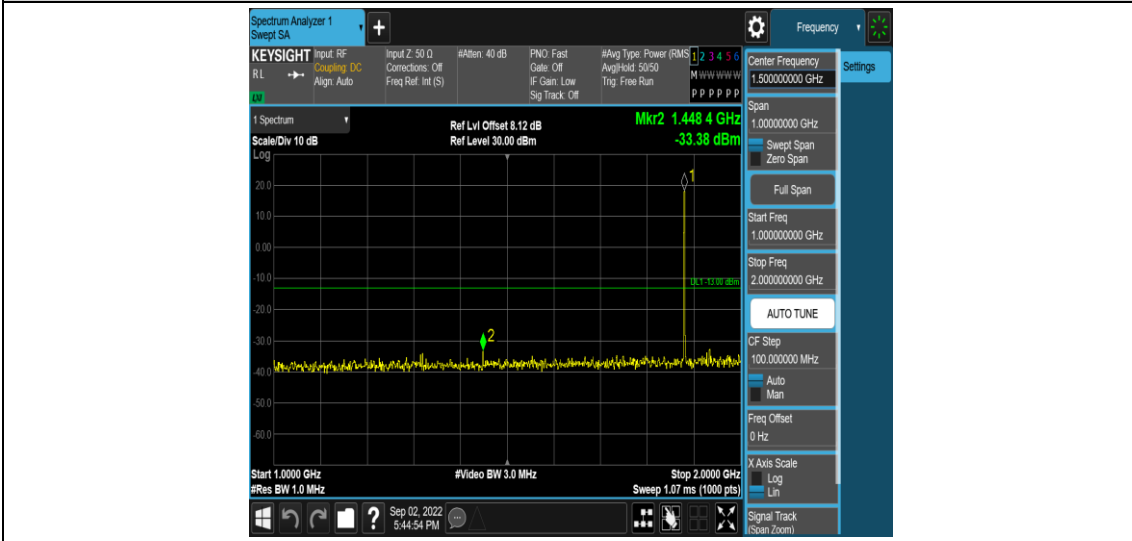

Band2-1.4MHz-QPSK-18900-1RB#0-Range4:1000~2000MHz