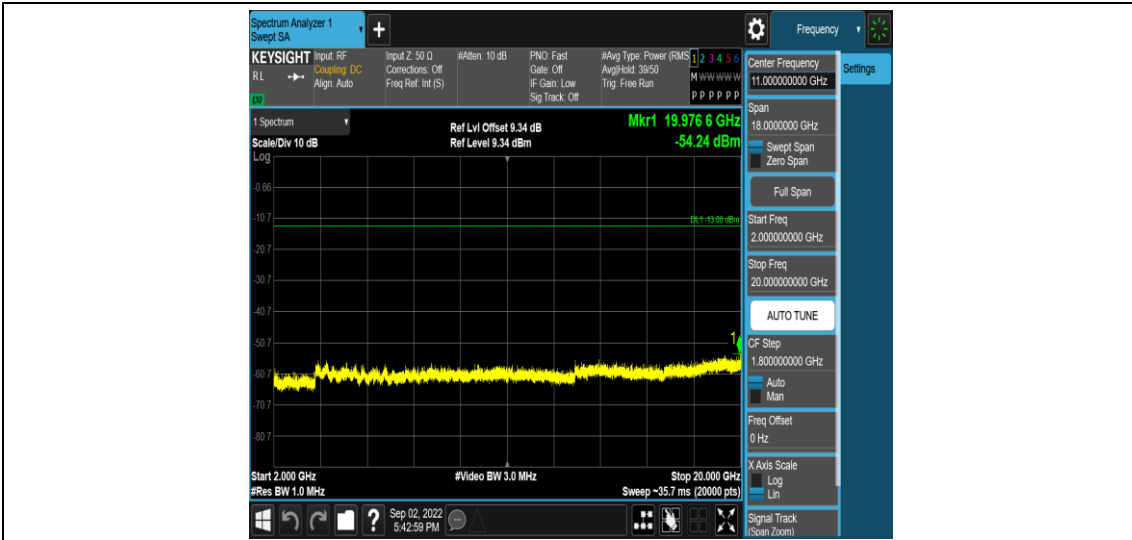

Test Graphs

Band2-1.4MHz-QPSK-18607-1RB#0-Range2:0.15~30MHz

Band2-1.4MHz-QPSK-18607-1RB#0-Range3:30~1000MHz

Band2-1.4MHz-QPSK-18607-1RB#0-Range4:1000~2000MHz

Band2-1.4MHz-QPSK-18607-1RB#0-Range5:2000~20000MHz

Band2-1.4MHz-QPSK-18900-1RB#0-Range1:0.009~0.15MHz

Band2-1.4MHz-QPSK-18900-1RB#0-Range2:0.15~30MHz

Band2-1.4MHz-QPSK-18900-1RB#0-Range3:30~1000MHz

Band2-1.4MHz-QPSK-18900-1RB#0-Range4:1000~2000MHz

Band2-1.4MHz-QPSK-18900-1RB#0-Range5:2000~20000MHz