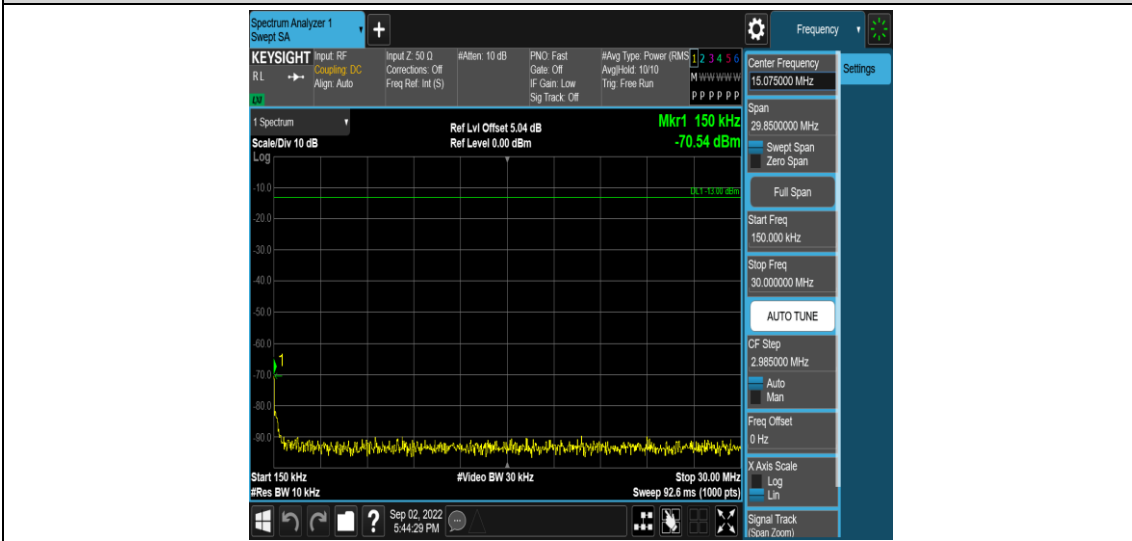

Test Graphs

Band2-1.4MHz-QPSK-18607-1RB#0-Range2:0.15~30MHz

Band2-1.4MHz-QPSK-18607-1RB#0-Range3:30~1000MHz

Band2-1.4MHz-QPSK-18607-1RB#0-Range4:1000~2000MHz

Band2-1.4MHz-QPSK-18607-1RB#0-Range5:2000~20000MHz

Band2-1.4MHz-QPSK-18900-1RB#0-Range1:0.009~0.15MHz

Band2-1.4MHz-QPSK-18900-1RB#0-Range2:0.15~30MHz

Band2-1.4MHz-QPSK-18900-1RB#0-Range3:30~1000MHz

Band2-1.4MHz-QPSK-18900-1RB#0-Range4:1000~2000MHz

Band2-1.4MHz-QPSK-18900-1RB#0-Range5:2000~20000MHz