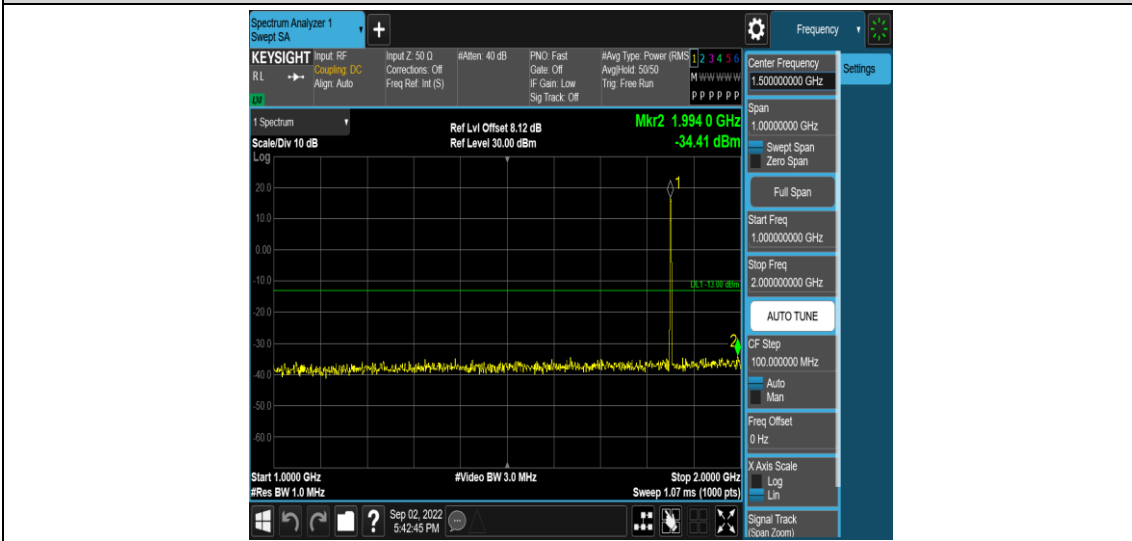

Test Graphs

Band2-1.4MHz-QPSK-18607-1RB#0-Range2:0.15~30MHz

Band2-1.4MHz-QPSK-18607-1RB#0-Range3:30~1000MHz

Band2-1.4MHz-QPSK-18607-1RB#0-Range4:1000~2000MHz

Band2-1.4MHz-QPSK-18607-1RB#0-Range5:2000~20000MHz

Band2-1.4MHz-QPSK-18900-1RB#0-Range1:0.009~0.15MHz

Band2-1.4MHz-QPSK-18900-1RB#0-Range2:0.15~30MHz

Band2-1.4MHz-QPSK-18900-1RB#0-Range3:30~1000MHz

Band2-1.4MHz-QPSK-18900-1RB#0-Range4:1000~2000MHz

Band2-1.4MHz-QPSK-18900-1RB#0-Range5:2000~20000MHz