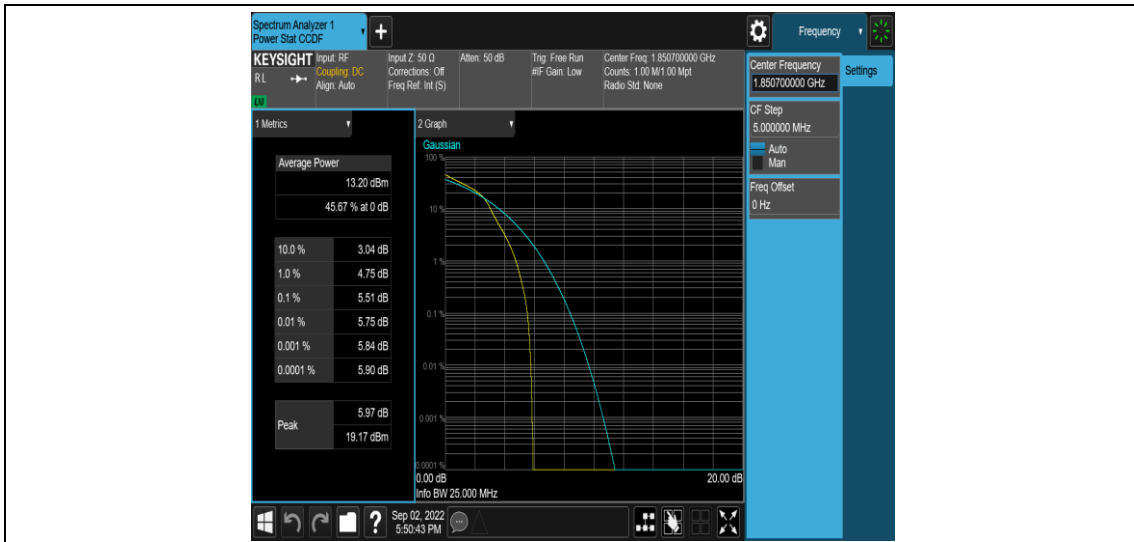

Test Graphs

Band2-1.4MHz-QPSK-18607-1RB#0

Band2-1.4MHz-QPSK-18607-6RB#0

Band2-1.4MHz-QPSK-18900-1RB#0

Band2-1.4MHz-QPSK-18900-6RB#0

Band2-1.4MHz-QPSK-19193-1RB#0

Band2-1.4MHz-QPSK-19193-6RB#0

Band2-1.4MHz-16QAM-18607-1RB#0