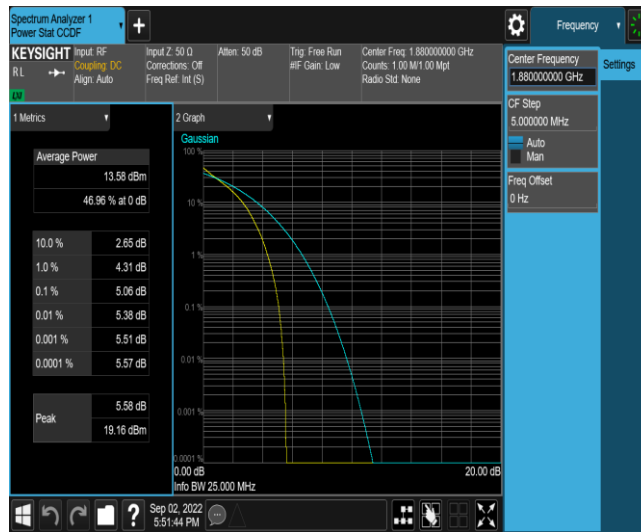

Test Graphs

Band2-1.4MHz-QPSK-18607-1RB#0

Band2-1.4MHz-QPSK-18607-6RB#0

Band2-1.4MHz-QPSK-18900-1RB#0

Band2-1.4MHz-QPSK-18900-6RB#0

Band2-1.4MHz-QPSK-19193-1RB#0

Band2-1.4MHz-QPSK-19193-6RB#0

Band2-1.4MHz-16QAM-18607-1RB#0