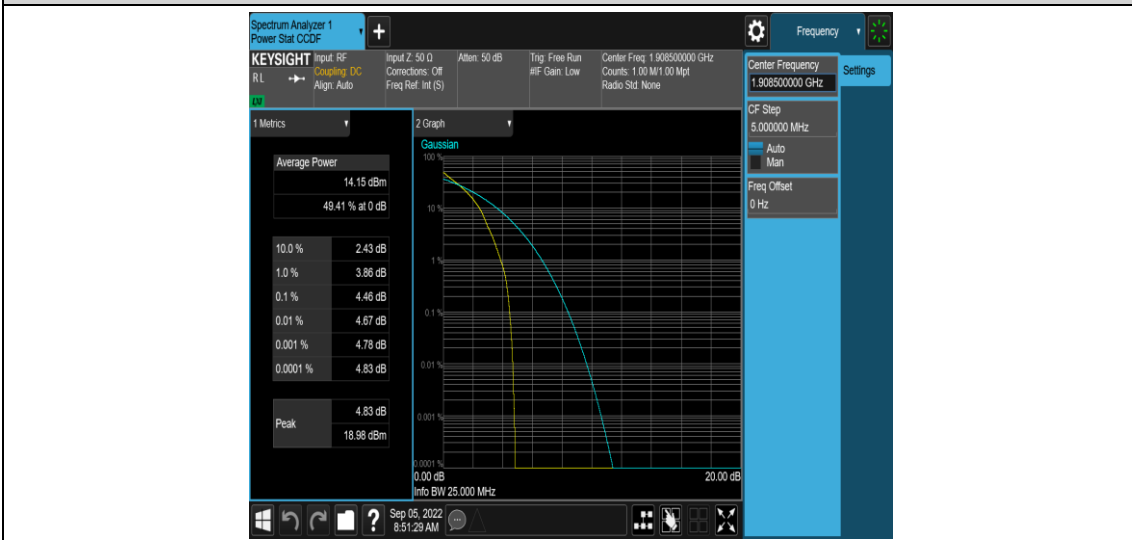

Band2-3MHz-QPSK-19185-1RB#0