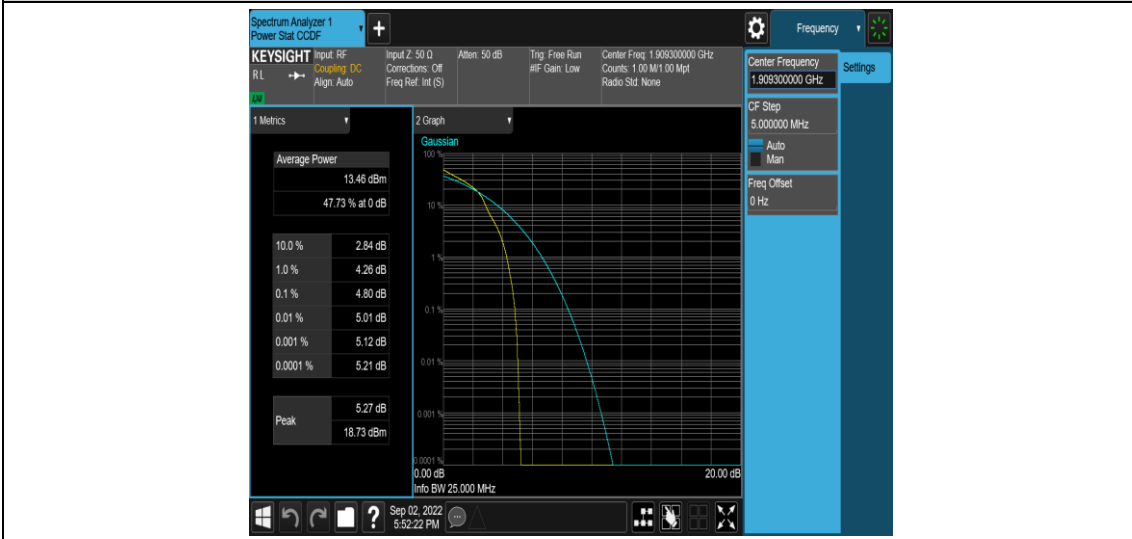

Band2-1.4MHz-16QAM-19193-1RB#0