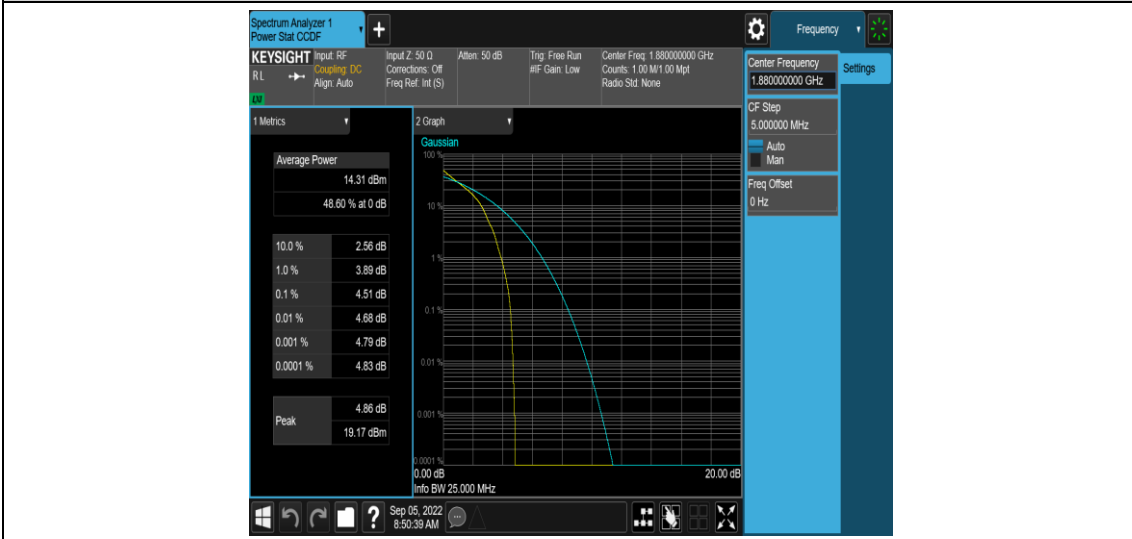

Test Graphs

Band2-1.4MHz-QPSK-18607-1RB#0

Band2-1.4MHz-QPSK-18607-6RB#0

Band2-1.4MHz-QPSK-18900-1RB#0

Band2-1.4MHz-QPSK-18900-6RB#0

Band2-1.4MHz-QPSK-19193-1RB#0

Band2-1.4MHz-QPSK-19193-6RB#0

Band2-1.4MHz-16QAM-18607-1RB#0

Band2-1.4MHz-16QAM-18607-6RB#0

Band2-1.4MHz-16QAM-18900-1RB#0

Band2-1.4MHz-16QAM-18900-6RB#0

Band2-1.4MHz-16QAM-19193-1RB#0

Band2-1.4MHz-16QAM-19193-6RB#0

Band2-3MHz-QPSK-18615-1RB#0

Band2-3MHz-QPSK-18615-15RB#0