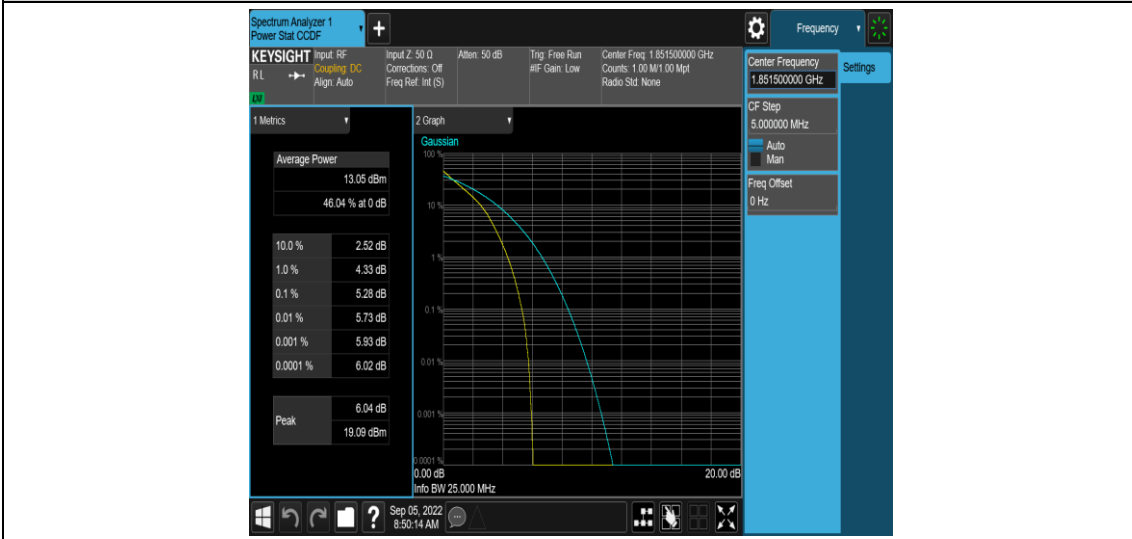

Test Graphs

Band2-1.4MHz-QPSK-18607-1RB#0

Band2-1.4MHz-QPSK-18607-6RB#0

Band2-1.4MHz-QPSK-18900-1RB#0

Band2-1.4MHz-QPSK-18900-6RB#0

Band2-1.4MHz-QPSK-19193-1RB#0

Band2-1.4MHz-QPSK-19193-6RB#0

Band2-1.4MHz-16QAM-18607-1RB#0

Band2-1.4MHz-16QAM-18607-6RB#0

Band2-1.4MHz-16QAM-18900-1RB#0

Band2-1.4MHz-16QAM-18900-6RB#0

Band2-1.4MHz-16QAM-19193-1RB#0

Band2-1.4MHz-16QAM-19193-6RB#0

Band2-3MHz-QPSK-18615-1RB#0

Band2-3MHz-QPSK-18615-15RB#0