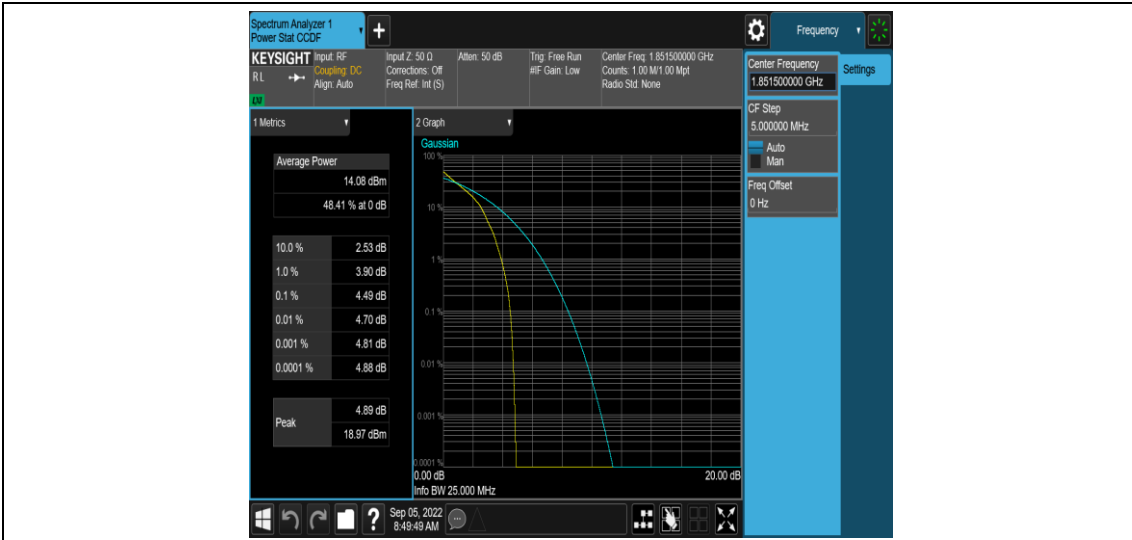

Test Graphs

Band2-1.4MHz-QPSK-18607-1RB#0

Band2-1.4MHz-QPSK-18607-6RB#0

Band2-1.4MHz-QPSK-18900-1RB#0

Band2-1.4MHz-QPSK-18900-6RB#0

Band2-1.4MHz-QPSK-19193-1RB#0

Band2-1.4MHz-QPSK-19193-6RB#0

Band2-1.4MHz-16QAM-18607-1RB#0

Band2-1.4MHz-16QAM-18607-6RB#0

Band2-1.4MHz-16QAM-18900-1RB#0

Band2-1.4MHz-16QAM-18900-6RB#0

Band2-1.4MHz-16QAM-19193-1RB#0

Band2-1.4MHz-16QAM-19193-6RB#0

Band2-3MHz-QPSK-18615-1RB#0

Band2-3MHz-QPSK-18615-15RB#0