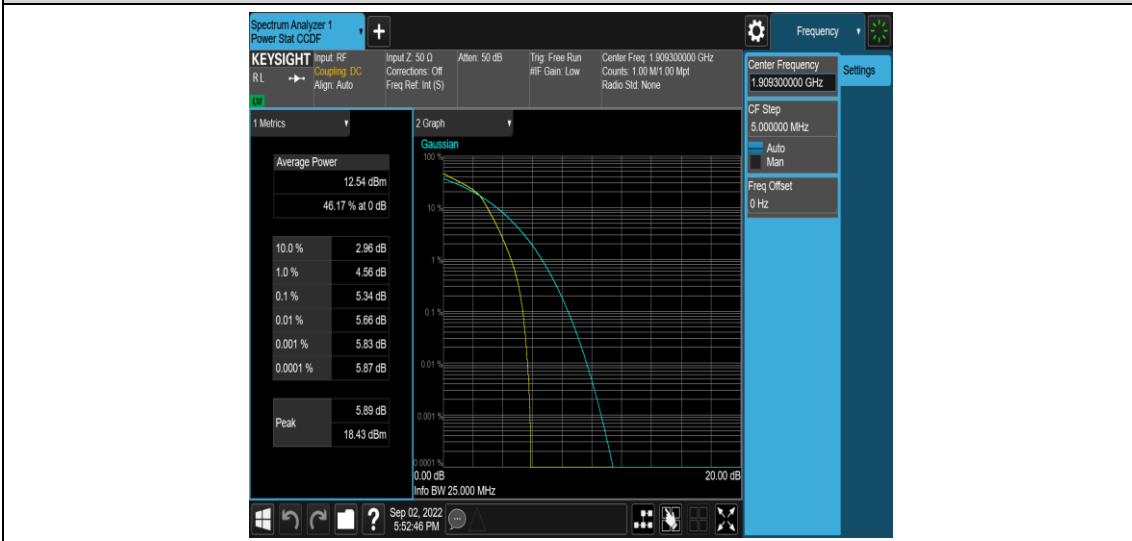

Test Graphs

Band2-1.4MHz-QPSK-18607-1RB#0

Band2-1.4MHz-QPSK-18607-6RB#0

Band2-1.4MHz-QPSK-18900-1RB#0

Band2-1.4MHz-QPSK-18900-6RB#0

Band2-1.4MHz-QPSK-19193-1RB#0

Band2-1.4MHz-QPSK-19193-6RB#0

Band2-1.4MHz-16QAM-18607-1RB#0

Band2-1.4MHz-16QAM-18607-6RB#0

Band2-1.4MHz-16QAM-18900-1RB#0

Band2-1.4MHz-16QAM-18900-6RB#0

Band2-1.4MHz-16QAM-19193-1RB#0

Band2-1.4MHz-16QAM-19193-6RB#0

Band2-3MHz-QPSK-18615-1RB#0

Band2-3MHz-QPSK-18615-15RB#0