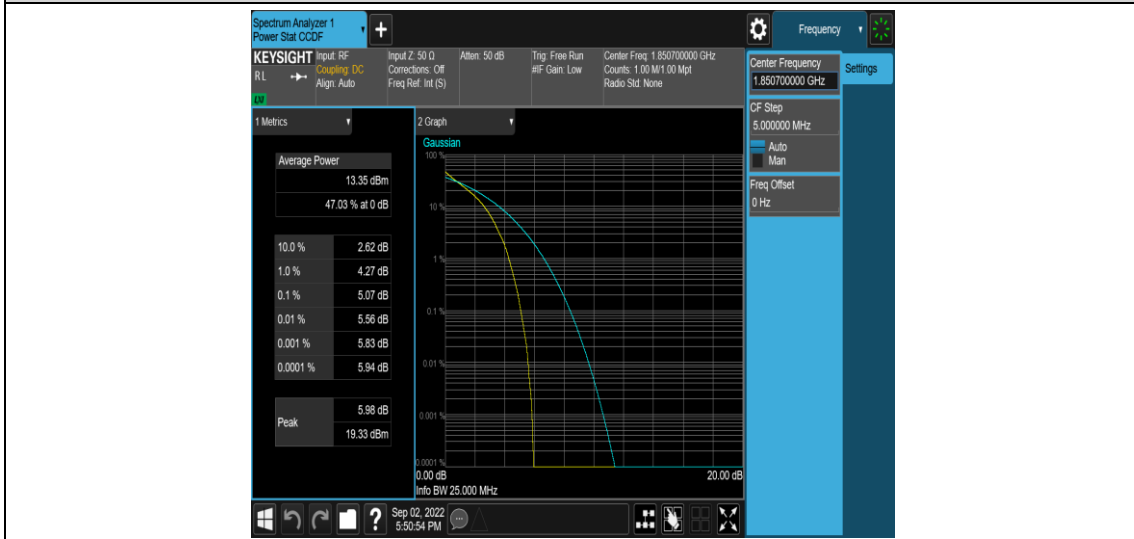

Band2-1.4MHz-QPSK-18607-6RB#0