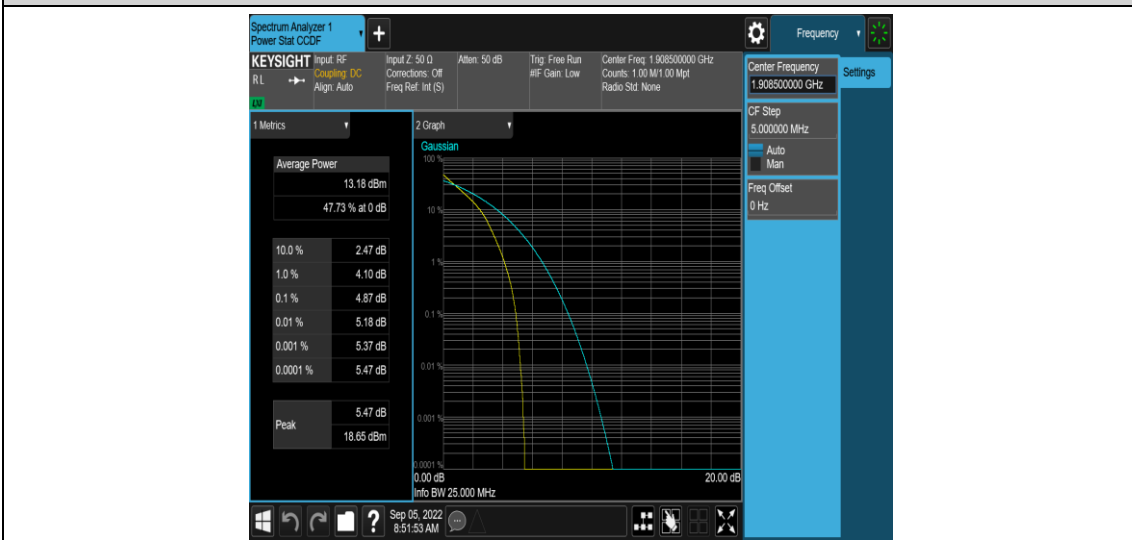

Band2-3MHz-QPSK-19185-15RB#0