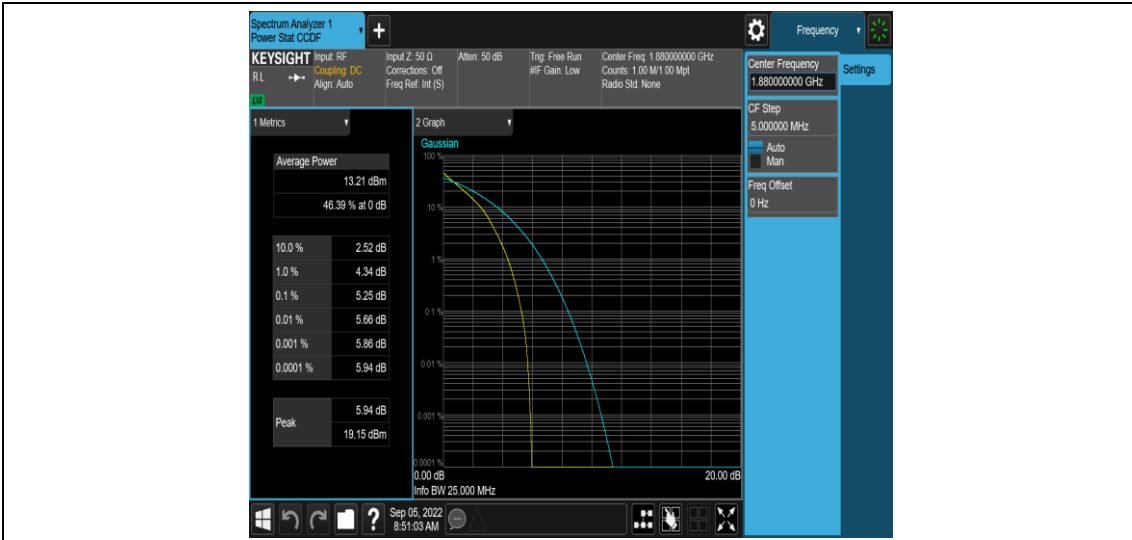

Band2-3MHz-QPSK-18900-15RB#0