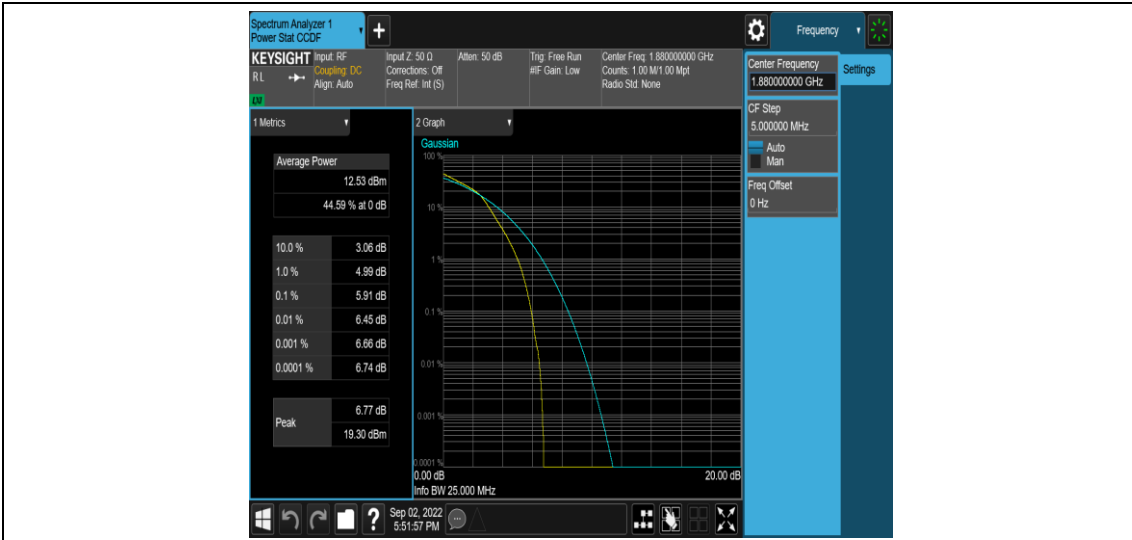

Band2-1.4MHz-16QAM-18900-6RB#0