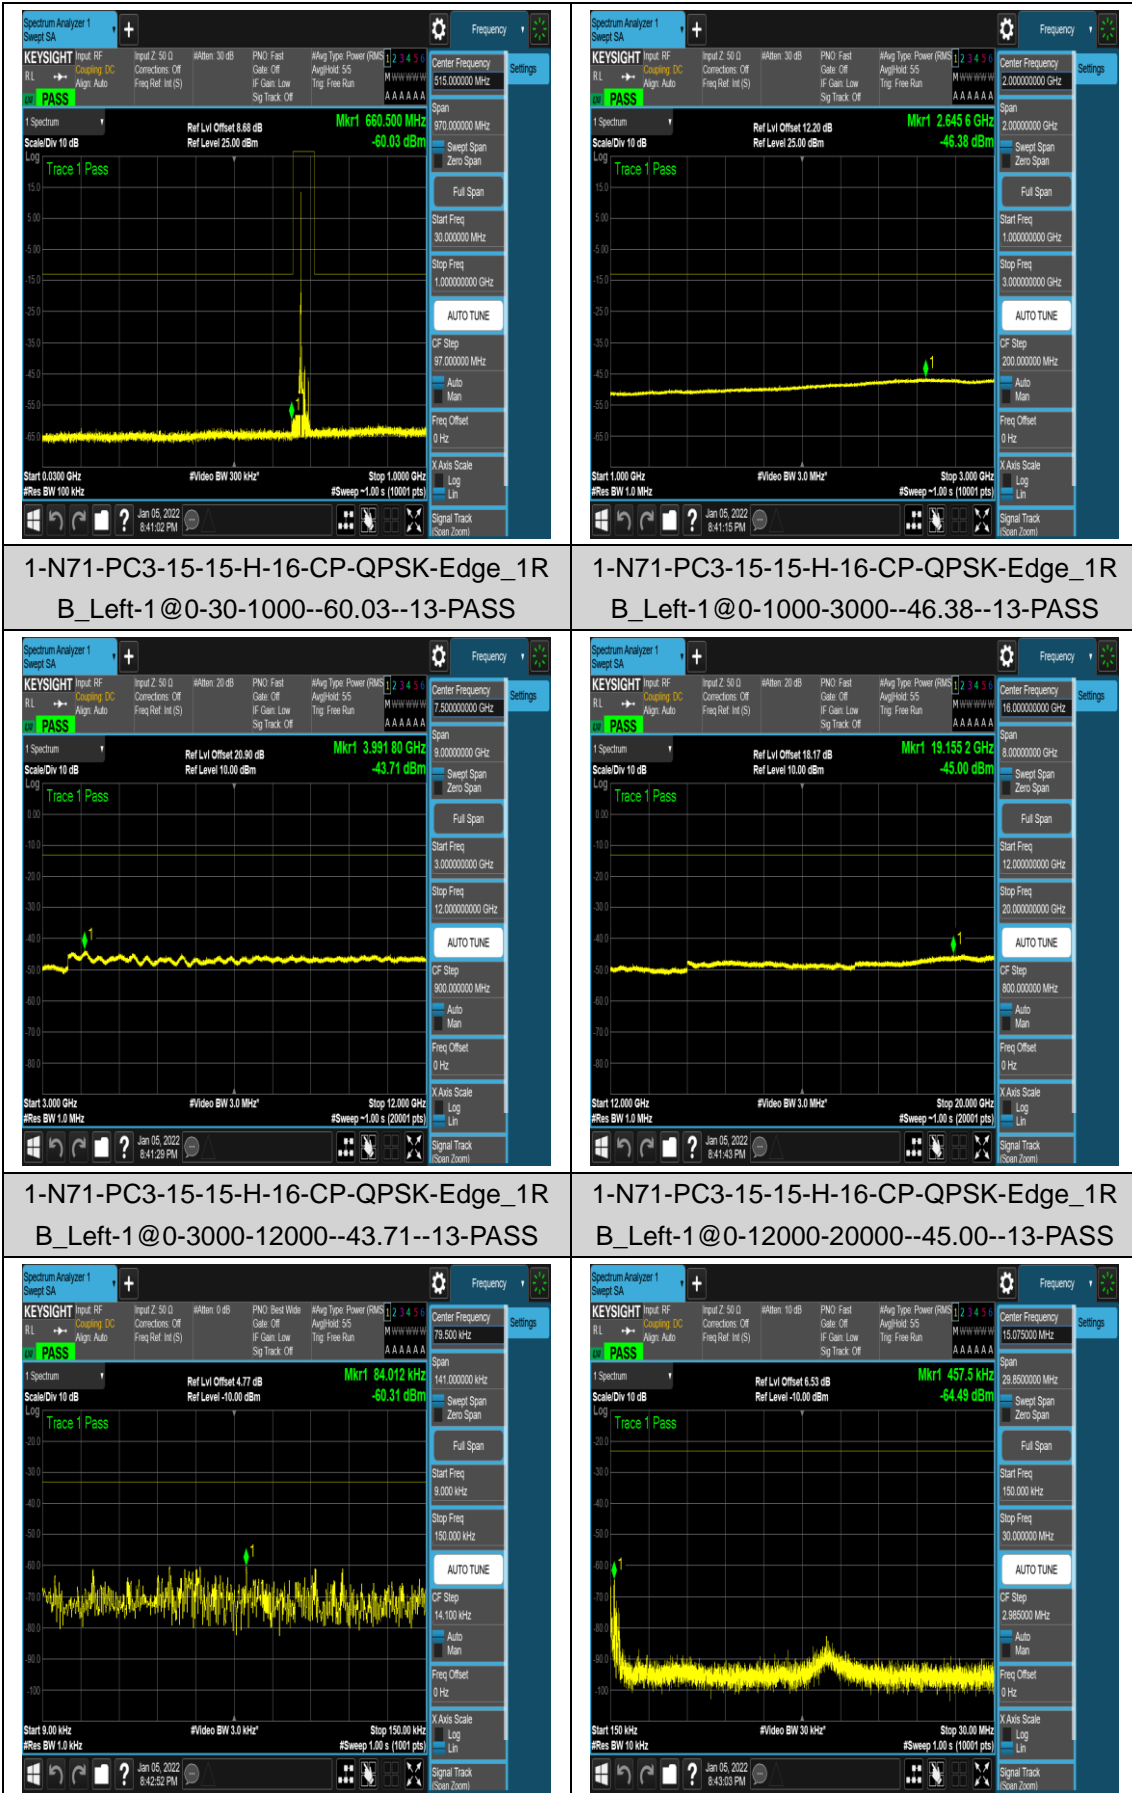

1-N71-PC3-15-15-H-16-CP-QPSK-Edge_1R
B_Left-1@0-30-1000--60.03--13-PASS

1-N71-PC3-15-15-H-16-CP-QPSK-Edge_1R
B_Left-1@0-1000-3000--46.38--13-PASS

1-N71-PC3-15-15-H-16-CP-QPSK-Edge_1R
B_Left-1@0-3000-12000--43.71--13-PASS

1-N71-PC3-15-15-H-16-CP-QPSK-Edge_1R
B_Left-1@0-12000-20000--45.00--13-PASS