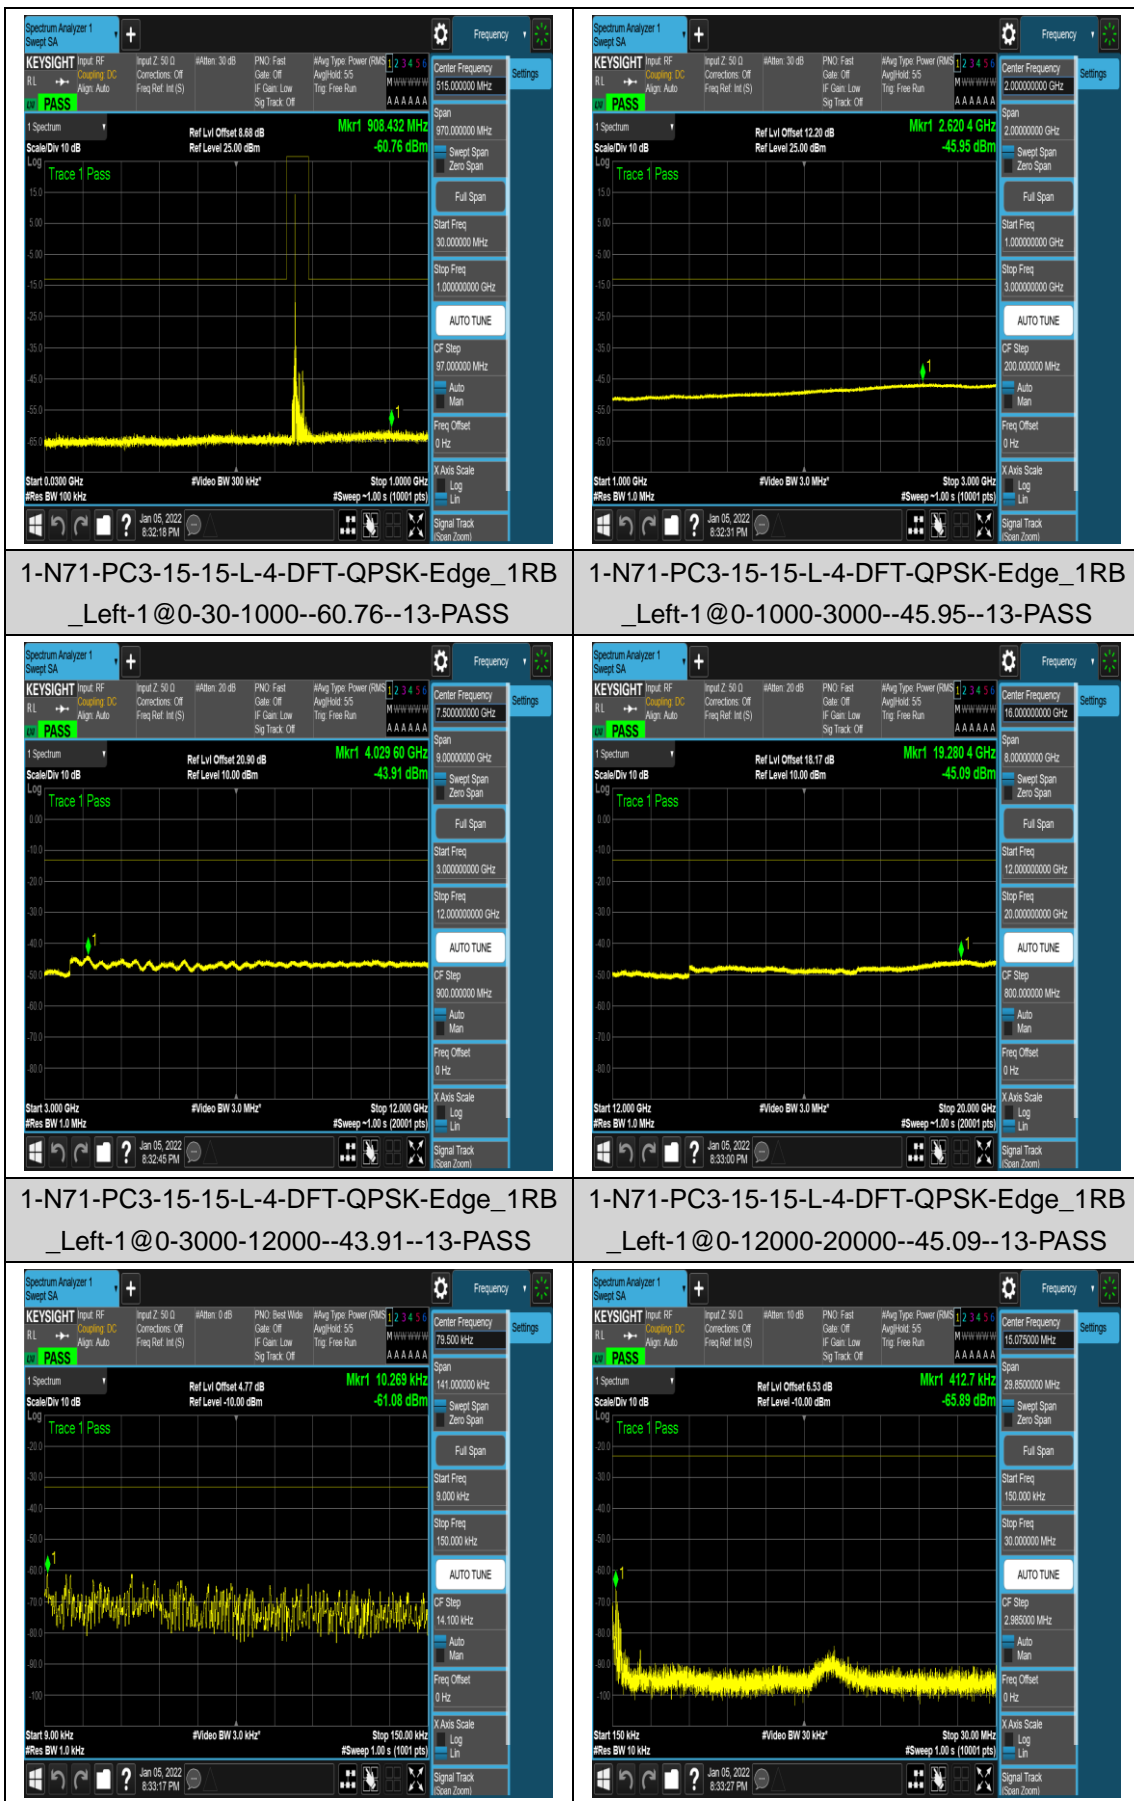

1-N71-PC3-15-10-H-16-CP-QPSK-Edge_1R
 B_Left-1@0-0.15-30--65.22--23-PASS

1-N71-PC3-15-10-H-16-CP-QPSK-Edge_1R
 B_Left-1@0-0.000-0.000--53.01--33-PASS

1-N71-PC3-15-10-H-16-CP-QPSK-Edge_1R
 B_Left-1@0-0.000-0.000--46.35--33-PASS

1-N71-PC3-15-15-L-4-DFT-QPSK-Edge_1RB
_Left-1@0-30-1000--60.76--13-PASS

1-N71-PC3-15-15-L-4-DFT-QPSK-Edge_1RB
_Left-1@0-1000-3000--45.95--13-PASS

1-N71-PC3-15-15-L-4-DFT-QPSK-Edge_1RB
_Left-1@0-3000-12000--43.91--13-PASS