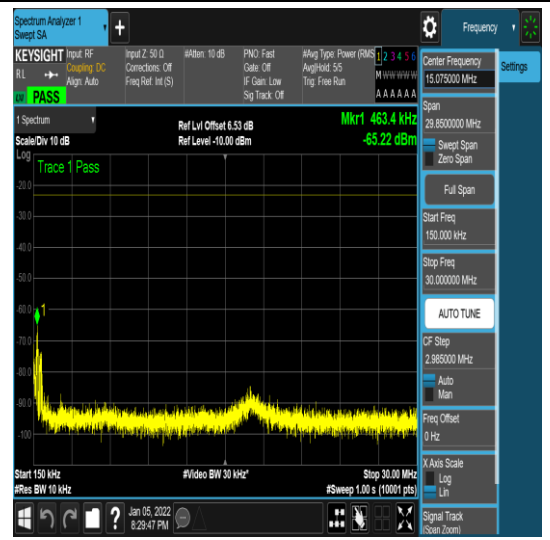

1-N71-PC3-15-10-H-4-DFT-QPSK-Edge_1R
 B_Left-1@0-3000-12000--43.77--13-PASS

1-N71-PC3-15-10-H-4-DFT-QPSK-Edge_1R
 B_Left-1@0-12000-20000--44.85--13-PASS

1-N71-PC3-15-10-H-16-CP-QPSK-Edge_1R
 B_Left-1@0-0.009-0.15--61.31--33-PASS