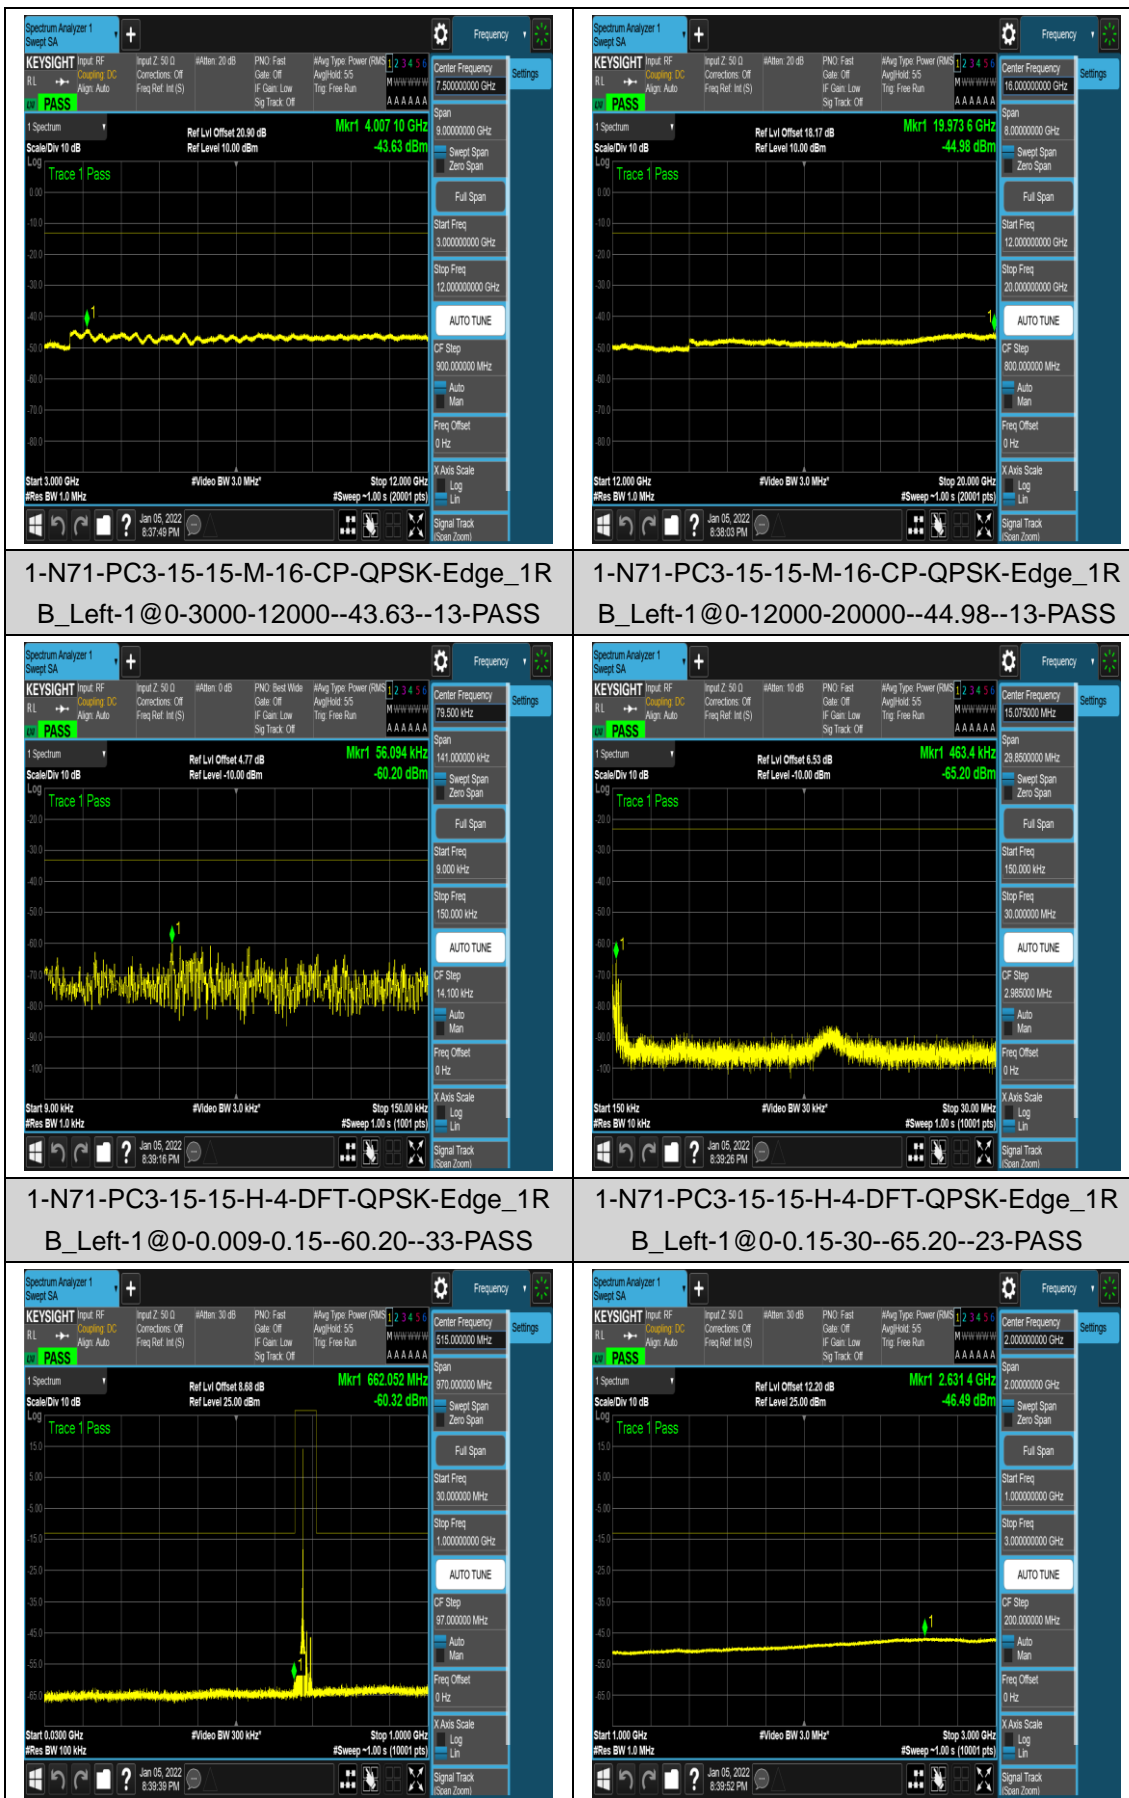

1-N71-PC3-15-15-L-4-DFT-QPSK-Edge_1RB
_Left-1@0-12000-20000--45.09--13-PASS

1-N71-PC3-15-15-M-4-DFT-QPSK-Edge_1R
B_Left-1@0-0.009-0.15--62.40--33-PASS

1-N71-PC3-15-15-M-4-DFT-QPSK-Edge_1R
B_Left-1@0-0.15-30--66.47--23-PASS

1-N71-PC3-15-15-M-4-DFT-QPSK-Edge_1R
B_Left-1@0-30-1000--61.29--13-PASS

1-N71-PC3-15-15-M-4-DFT-QPSK-Edge_1R
B_Left-1@0-1000-3000--46.33--13-PASS

1-N71-PC3-15-15-M-16-CP-QPSK-Edge_1R
B_Left-1@0-3000-12000--43.63--13-PASS