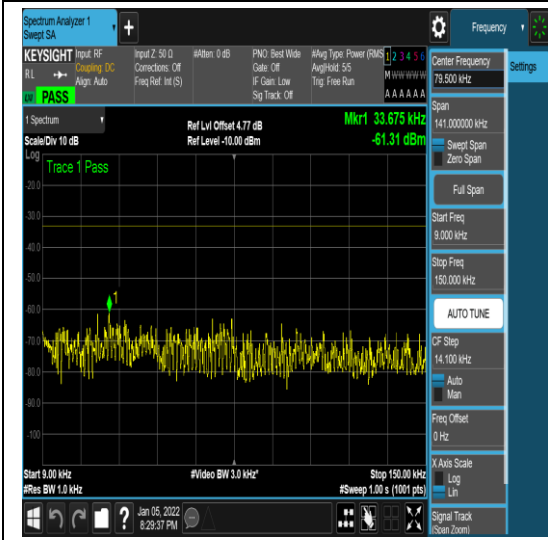

1-N71-PC3-15-10-H-4-DFT-QPSK-Edge_1R
 B_Left-1@0-3000-12000--43.77--13-PASS

1-N71-PC3-15-10-H-4-DFT-QPSK-Edge_1R
 B_Left-1@0-12000-20000--44.85--13-PASS

1-N71-PC3-15-10-H-16-CP-QPSK-Edge_1R
 B_Left-1@0-0.009-0.15--61.31--33-PASS