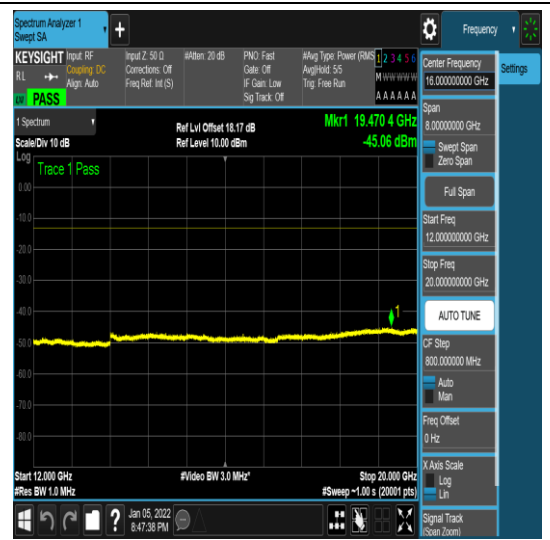

1-N71-PC3-15-15-H-16-CP-QPSK-Edge_1R
B_Left-1@0-12000-20000--45.00--13-PASS

1-N71-PC3-15-20-M-4-DFT-QPSK-Edge_1R
 B_Left-1@0-3000-12000--43.76--13-PASS

1-N71-PC3-15-20-M-4-DFT-QPSK-Edge_1R
 B_Left-1@0-12000-20000--45.06--13-PASS