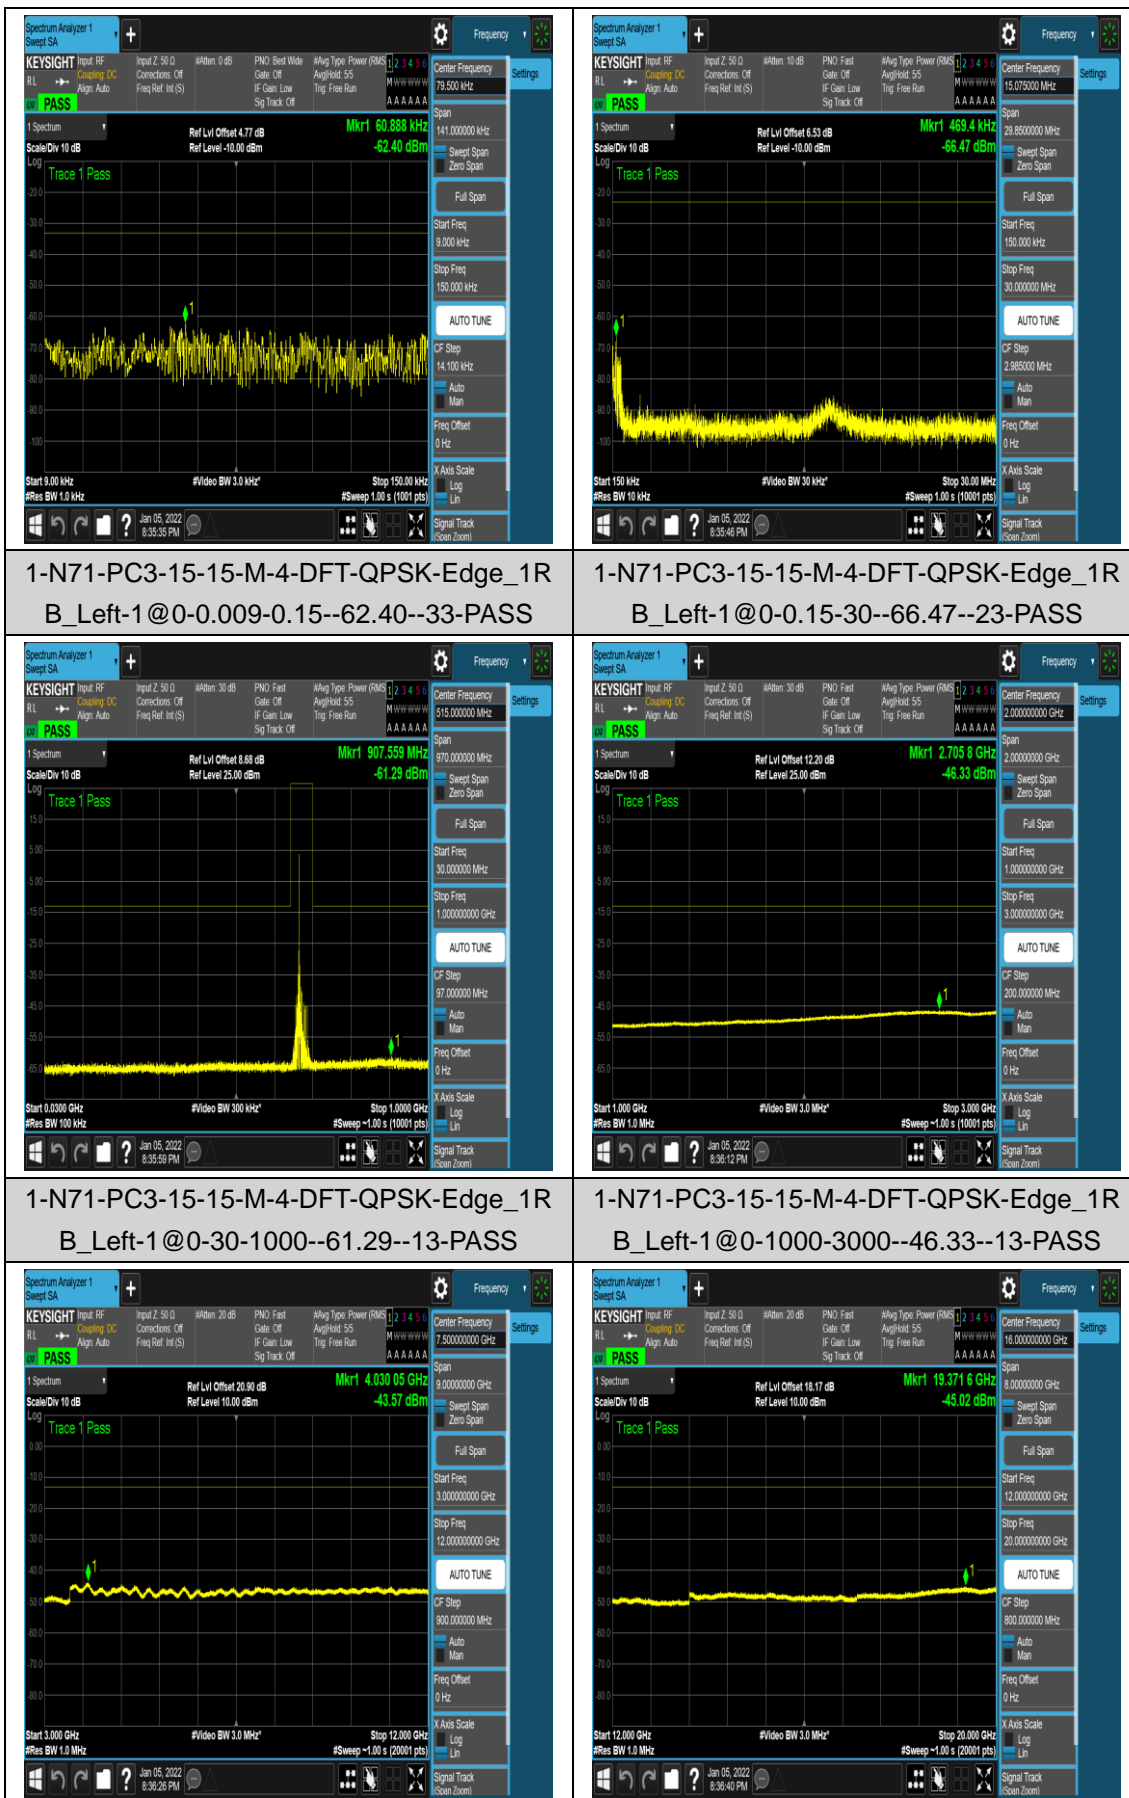

1-N71-PC3-15-15-M-4-DFT-QPSK-Edge_1R
B_Left-1@0-0.009-0.15--62.40--33-PASS

1-N71-PC3-15-15-M-4-DFT-QPSK-Edge_1R
B_Left-1@0-0.15-30--66.47--23-PASS

1-N71-PC3-15-15-M-4-DFT-QPSK-Edge_1R
B_Left-1@0-30-1000--61.29--13-PASS

1-N71-PC3-15-15-M-4-DFT-QPSK-Edge_1R
B_Left-1@0-1000-3000--46.33--13-PASS