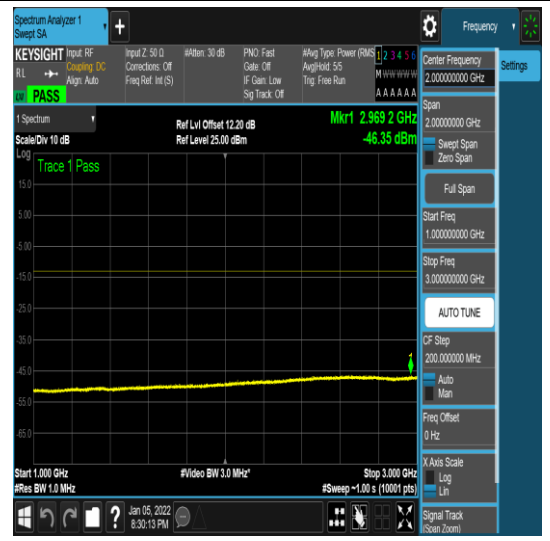

1-N71-PC3-15-10-H-4-DFT-QPSK-Edge_1R
 B_Left-1@0-3000-12000--43.77--13-PASS

1-N71-PC3-15-10-H-4-DFT-QPSK-Edge_1R
 B_Left-1@0-12000-20000--44.85--13-PASS

1-N71-PC3-15-10-H-16-CP-QPSK-Edge_1R
 B_Left-1@0-0.009-0.15--61.31--33-PASS

1-N71-PC3-15-10-H-16-CP-QPSK-Edge_1R
 B_Left-1@0-0.15-30--65.22--23-PASS

1-N71-PC3-15-10-H-16-CP-QPSK-Edge_1R
 B_Left-1@0-0.000-0.000--53.01--33-PASS

1-N71-PC3-15-10-H-16-CP-QPSK-Edge_1R
 B_Left-1@0-0.000-0.000--46.35--33-PASS