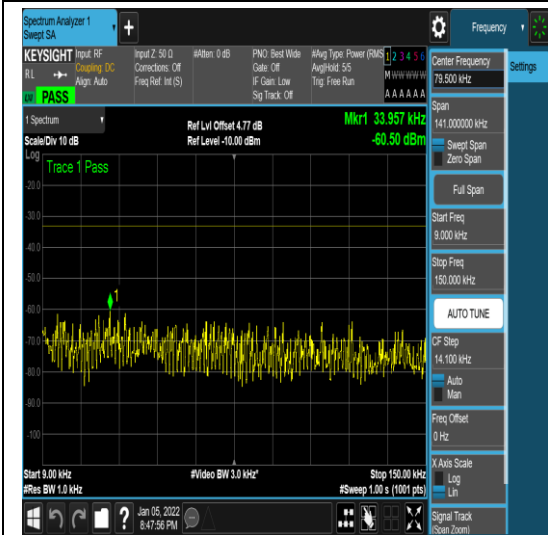

1-N71-PC3-15-15-H-16-CP-QPSK-Edge_1R
B_Left-1@0-12000-20000--45.00--13-PASS

1-N71-PC3-15-20-M-4-DFT-QPSK-Edge_1R
 B_Left-1@0-3000-12000--43.76--13-PASS

1-N71-PC3-15-20-M-4-DFT-QPSK-Edge_1R
 B_Left-1@0-12000-20000--45.06--13-PASS