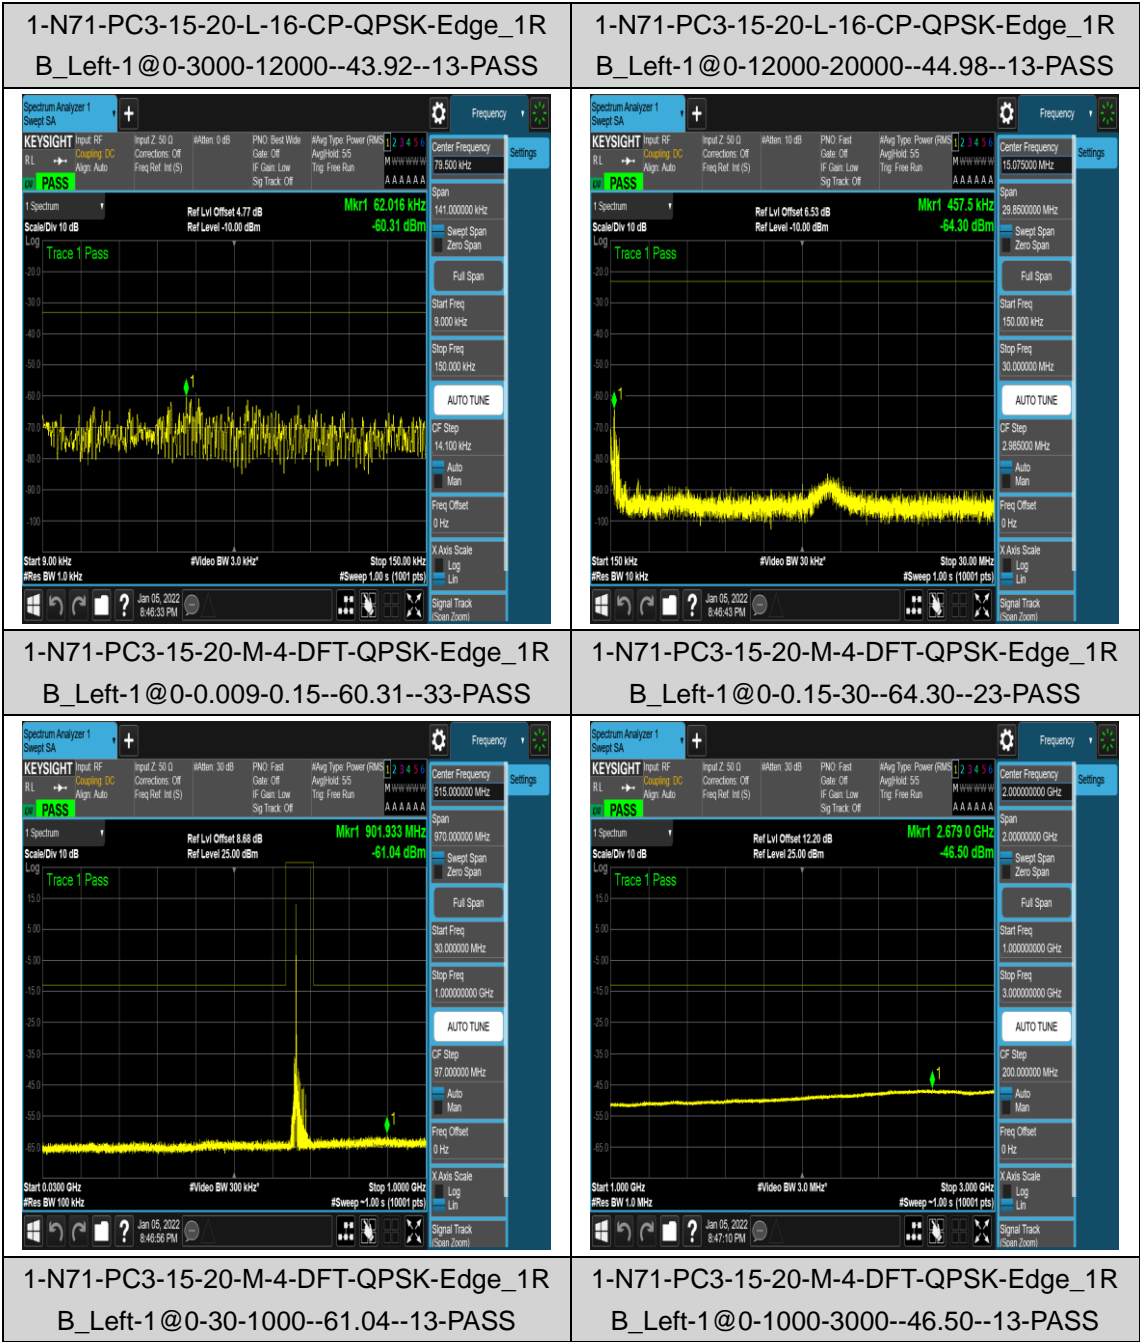

1-N71-PC3-15-15-H-16-CP-QPSK-Edge_1R
B_Left-1@0-30-1000--60.03--13-PASS

1-N71-PC3-15-15-H-16-CP-QPSK-Edge_1R
B_Left-1@0-1000-3000--46.38--13-PASS

1-N71-PC3-15-15-H-16-CP-QPSK-Edge_1R
B_Left-1@0-3000-12000--43.71--13-PASS

1-N71-PC3-15-15-H-16-CP-QPSK-Edge_1R
B_Left-1@0-12000-20000--45.00--13-PASS

1-N71-PC3-15-20-M-4-DFT-QPSK-Edge_1R
 B_Left-1@0-3000-12000--43.76--13-PASS

1-N71-PC3-15-20-M-4-DFT-QPSK-Edge_1R
 B_Left-1@0-12000-20000--45.06--13-PASS