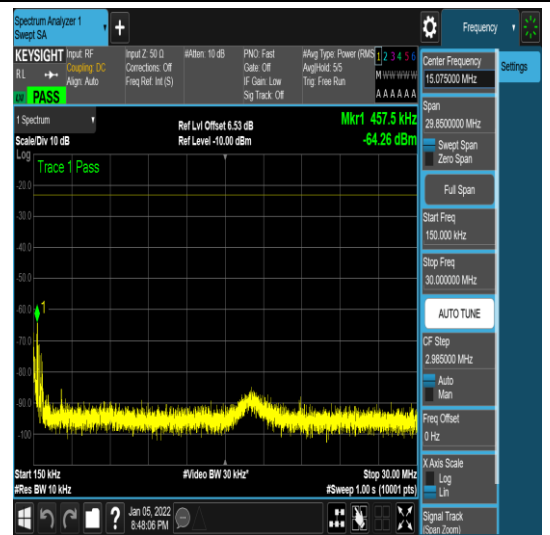

1-N71-PC3-15-20-M-4-DFT-QPSK-Edge_1R
B_Left-1@0-12000-20000--45.06--13-PASS

1-N71-PC3-15-20-M-16-CP-QPSK-Edge_1R
B_Left-1@0-0.15-30--64.26--23-PASS