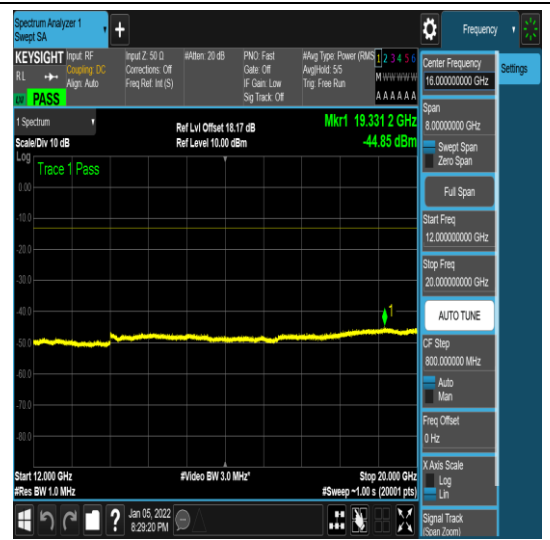

1-N71-PC3-15-10-H-4-DFT-QPSK-Edge_1R
 B_Left-1@0-3000-12000--43.77--13-PASS

1-N71-PC3-15-10-H-4-DFT-QPSK-Edge_1R
 B_Left-1@0-12000-20000--44.85--13-PASS

1-N71-PC3-15-10-H-16-CP-QPSK-Edge_1R
 B_Left-1@0-0.009-0.15--61.31--33-PASS