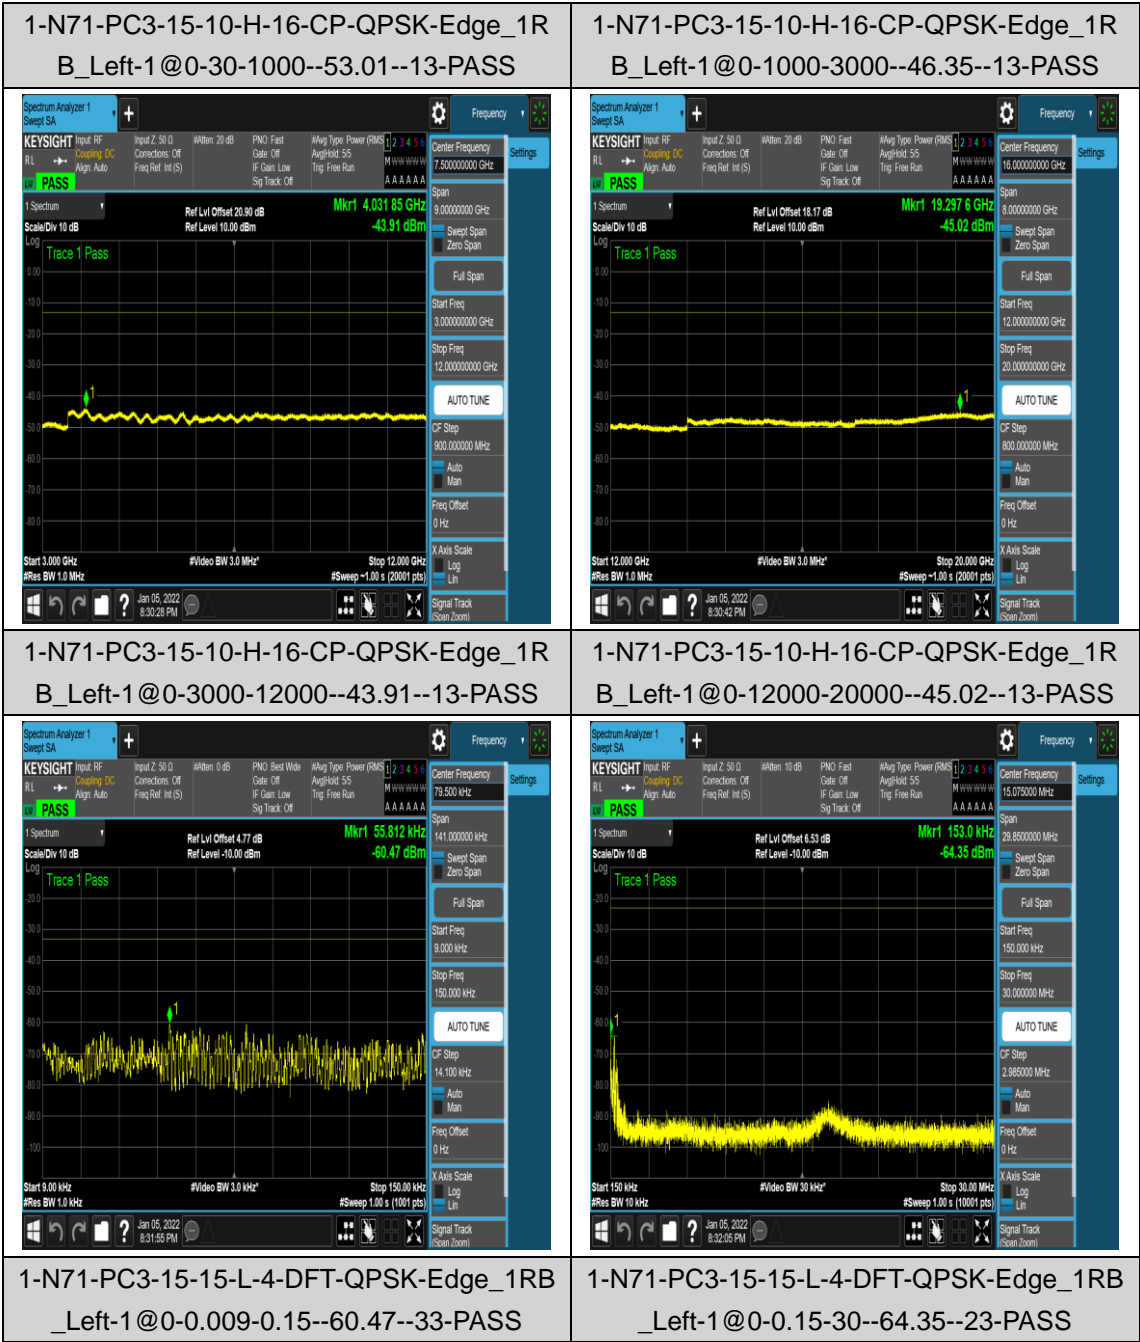

1-N71-PC3-15-10-H-4-DFT-QPSK-Edge_1R
 B_Left-1@0-3000-12000--43.77--13-PASS

1-N71-PC3-15-10-H-4-DFT-QPSK-Edge_1R
 B_Left-1@0-12000-20000--44.85--13-PASS

1-N71-PC3-15-10-H-16-CP-QPSK-Edge_1R
 B_Left-1@0-0.009-0.15--61.31--33-PASS

1-N71-PC3-15-10-H-16-CP-QPSK-Edge_1R
 B_Left-1@0-0.15-30--65.22--23-PASS

1-N71-PC3-15-10-H-16-CP-QPSK-Edge_1R
 B_Left-1@0-0.000-0.000--53.01--33-PASS

1-N71-PC3-15-10-H-16-CP-QPSK-Edge_1R
 B_Left-1@0-0.000-0.000--46.35--33-PASS