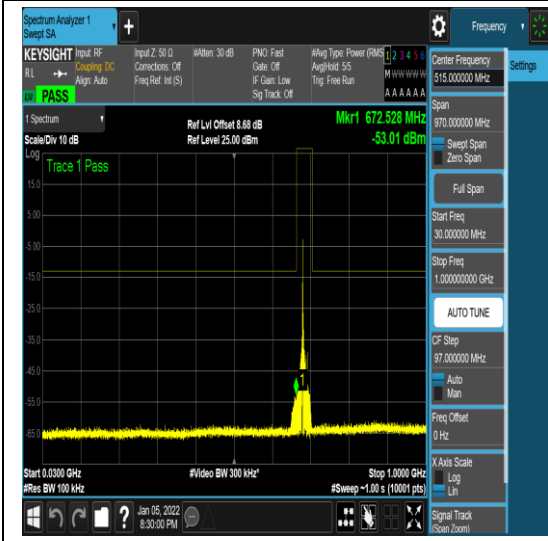

1-N71-PC3-15-10-H-16-CP-QPSK-Edge_1R
B_Left-1@0-0.009-0.15--61.31--33-PASS

1-N71-PC3-15-10-H-16-CP-QPSK-Edge_1R
B_Left-1@0-0.000-0.000--53.01--33-PASS