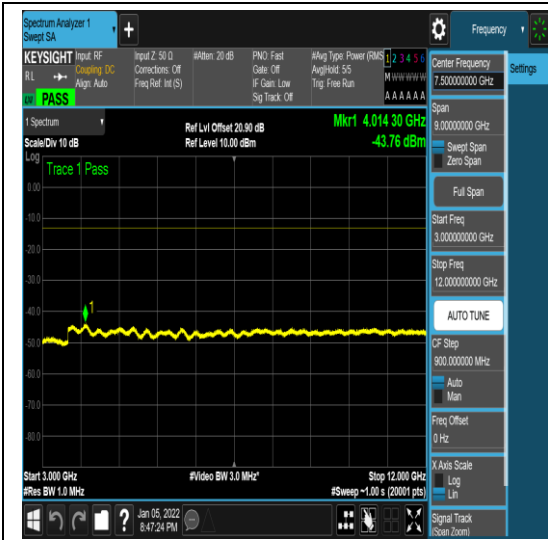

1-N71-PC3-15-20-M-4-DFT-QPSK-Edge_1R
B_Left-1@0-3000-12000--43.76--13-PASS