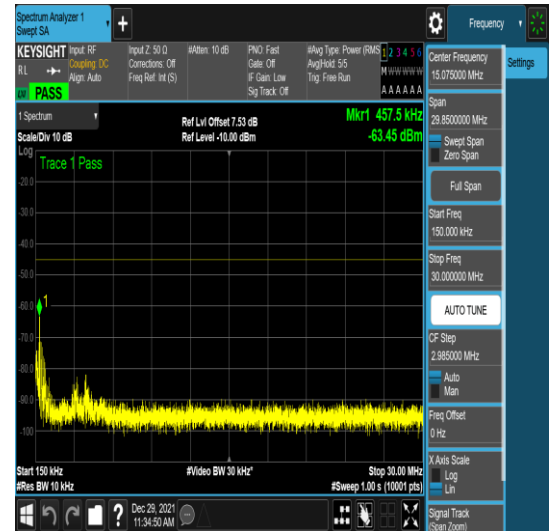

n41-PC3-30-30-M-16-N/A-N/A-N/A-CP-QPS
K-Edge_1RB_Left-1@0-12000-20000--44.16
--25-PASS

n41-PC3-30-30-H-4-N/A-N/A-N/A-DFT-QPSK
-Edge_1RB_Left-1@0-0.15-30--63.45--45-PA
SS