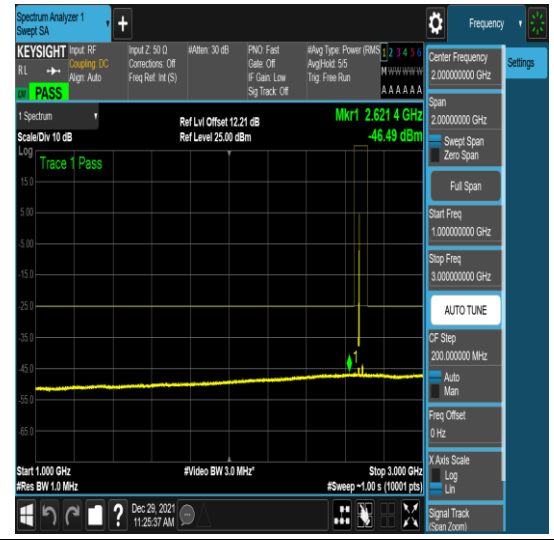

n41-PC3-30-20-H-25-N/A-N/A-N/A-CP-256Q  
AM-Edge\_1RB\_Left-1 @0-0.009-0.15--76.12-  
-55-PASS

n41-PC3-30-20-H-25-N/A-N/A-N/A-CP-256Q  
AM-Edge\_1RB\_Left-1 @0-0.15-30--65.60--45  
-PASS

n41-PC3-30-20-H-25-N/A-N/A-N/A-CP-256Q  
AM-Edge\_1RB\_Left-1 @0-30-1000--53.33--3  
5-PASS

n41-PC3-30-20-H-25-N/A-N/A-N/A-CP-256Q  
AM-Edge\_1RB\_Left-1 @0-1000-3000--46.49-  
-25-PASS

n41-PC3-30-20-H-25-N/A-N/A-N/A-CP-256Q  
AM-Edge\_1RB\_Left-1@0-3000-12000--42.35  
--25-PASS

n41-PC3-30-20-H-25-N/A-N/A-N/A-CP-256Q  
AM-Edge\_1RB\_Left-1@0-12000-20000--44.1  
0--25-PASS