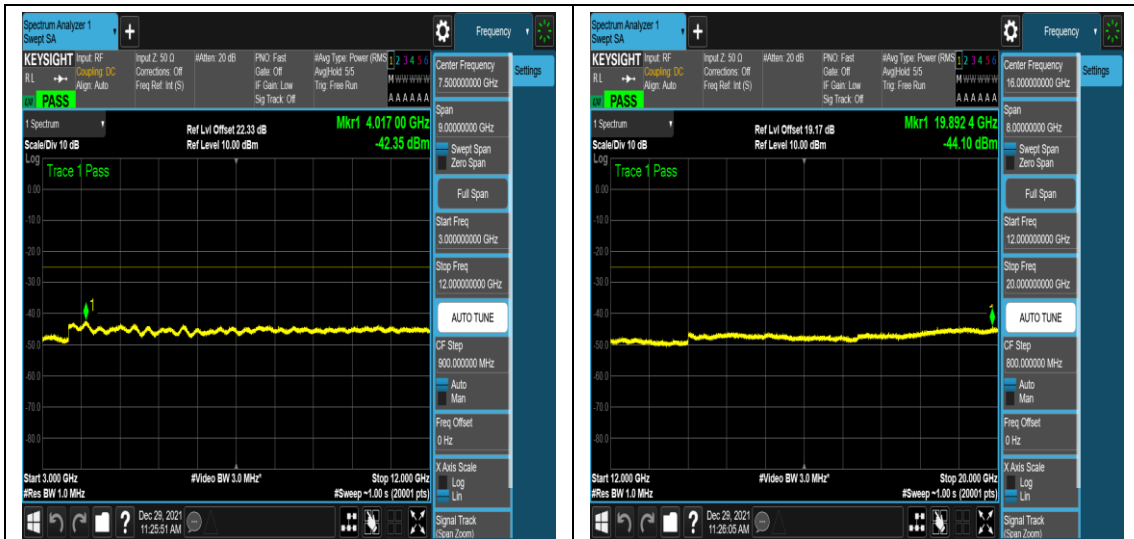

n41-PC3-30-20-H-25-N/A-N/A-N/A-CP-256Q
AM-Edge_1RB_Left-1 @0-30-1000--53.33--3
5-PASS

n41-PC3-30-20-H-25-N/A-N/A-N/A-CP-256Q
AM-Edge_1RB_Left-1 @0-1000-3000--46.49-
-25-PASS

n41-PC3-30-20-H-25-N/A-N/A-N/A-CP-256Q
AM-Edge_1RB_Left-1@0-3000-12000--42.35
--25-PASS

n41-PC3-30-20-H-25-N/A-N/A-N/A-CP-256Q
AM-Edge_1RB_Left-1@0-12000-20000--44.1
0--25-PASS