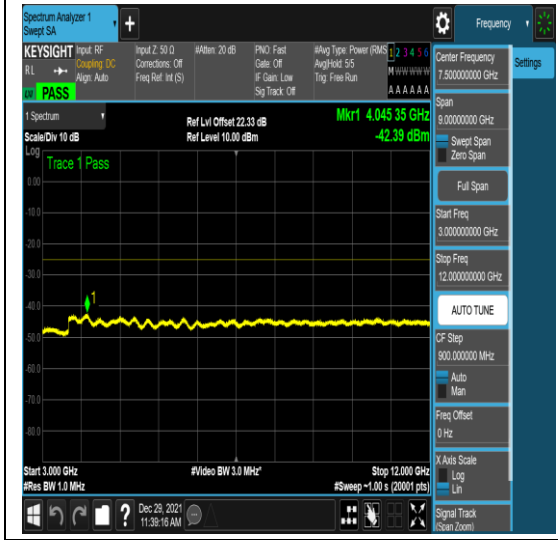

n41-PC3-30-40-L-4-N/A-N/A-N/A-DFT-QPSK
-Edge_1RB_Left-1@0-30-1000--52.17--35-P
ASS

n41-PC3-30-40-L-4-N/A-N/A-N/A-DFT-QPSK
-Edge_1RB_Left-1@0-3000-12000--42.39--2
5-PASS