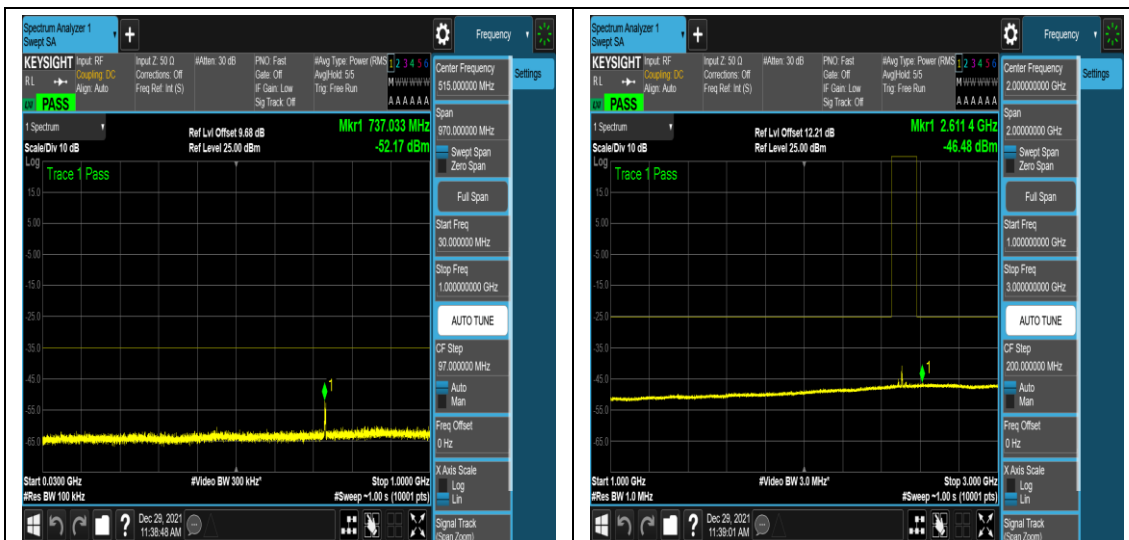

n41-PC3-30-30-M-16-N/A-N/A-N/A-CP-QPS  
K-Edge\_1RB\_Left-1@0-12000-20000--44.16  
--25-PASS

n41-PC3-30-30-H-4-N/A-N/A-N/A-DFT-QPSK  
-Edge\_1RB\_Left-1@0-0.009-0.15--76.00--55  
-PASS

n41-PC3-30-30-H-4-N/A-N/A-N/A-DFT-QPSK  
-Edge\_1RB\_Left-1@0-0.15-30--63.45--45-PA  
SS