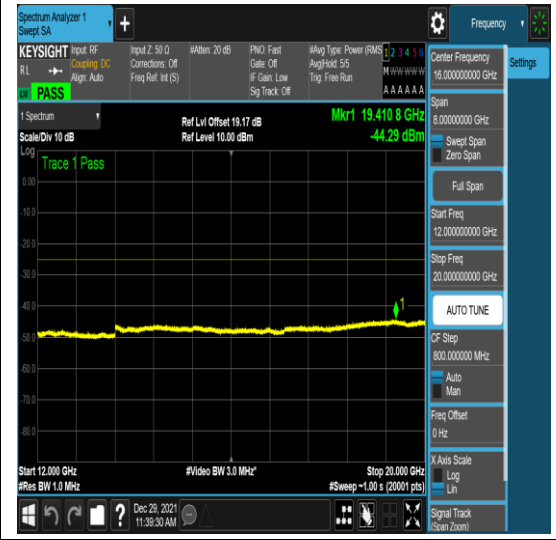

n41-PC3-30-40-L-4-N/A-N/A-N/A-DFT-QPSK
-Edge_1RB_Left-1@0-1000-3000--46.48--25
-PASS

n41-PC3-30-40-L-4-N/A-N/A-N/A-DFT-QPSK
-Edge_1RB_Left-1@0-12000-20000--44.29--
25-PASS