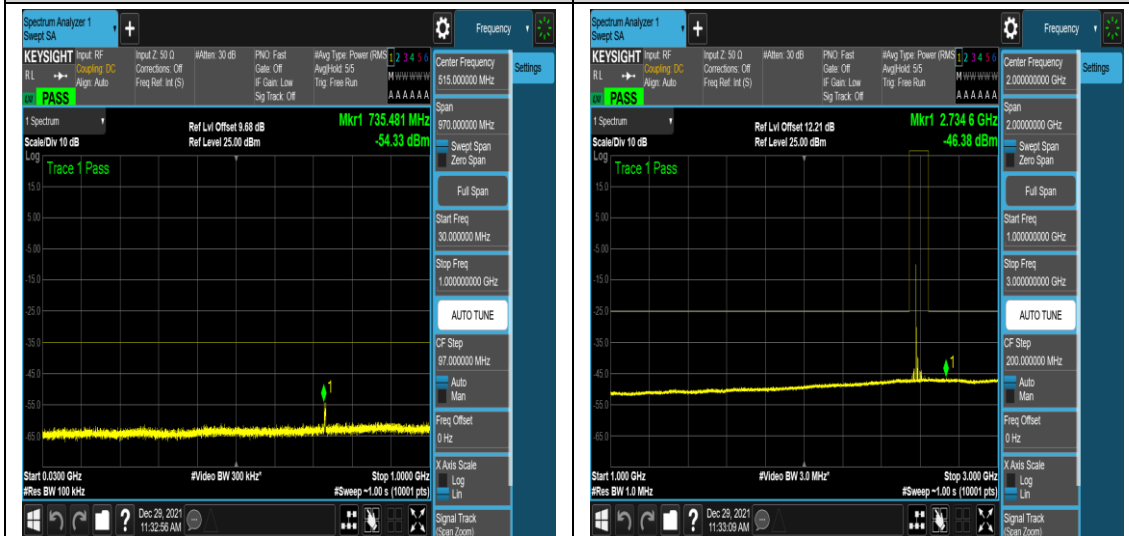

n41-PC3-30-30-M-16-N/A-N/A-N/A-CP-QPS
K-Edge_1RB_Left-1@0-0.009-0.15--77.07--5
5-PASS

n41-PC3-30-30-M-16-N/A-N/A-N/A-CP-QPS
K-Edge_1RB_Left-1@0-0.15-30--64.45--45-P
ASS

n41-PC3-30-30-M-16-N/A-N/A-N/A-CP-QPS
K-Edge_1RB_Left-1@0-30-1000--54.33--35-
PASS

n41-PC3-30-30-M-16-N/A-N/A-N/A-CP-QPS
K-Edge_1RB_Left-1@0-1000-3000--46.38--2
5-PASS