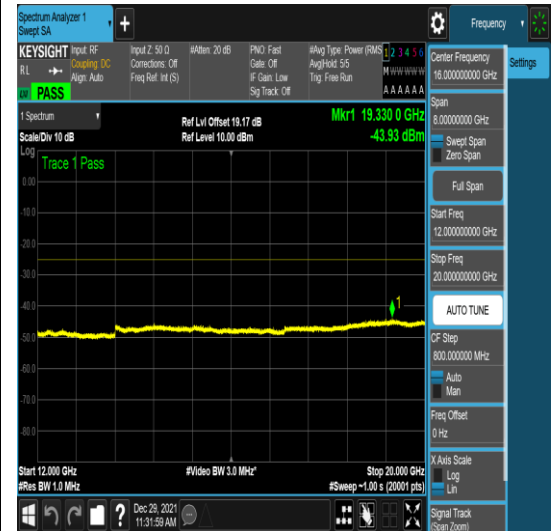

n41-PC3-30-30-L-4-N/A-N/A-N/A-DFT-QPSK  
-Edge\_1RB\_Left-1@0-1000-3000--46.31--25  
-PASS

n41-PC3-30-30-L-4-N/A-N/A-N/A-DFT-QPSK  
-Edge\_1RB\_Left-1@0-3000-12000--42.36--2  
5-PASS

n41-PC3-30-30-L-4-N/A-N/A-N/A-DFT-QPSK  
-Edge\_1RB\_Left-1@0-12000-20000--44.25--  
25-PASS

n41-PC3-30-30-M-4-N/A-N/A-N/A-DFT-QPS  
K-Edge\_1RB\_Left-1@0-30-1000--53.67--35-  
PASS

n41-PC3-30-30-M-4-N/A-N/A-N/A-DFT-QPS  
K-Edge\_1RB\_Left-1@0-1000-3000--46.30--2  
5-PASS

n41-PC3-30-30-M-4-N/A-N/A-N/A-DFT-QPS  
K-Edge\_1RB\_Left-1@0-3000-12000--42.28--  
25-PASS