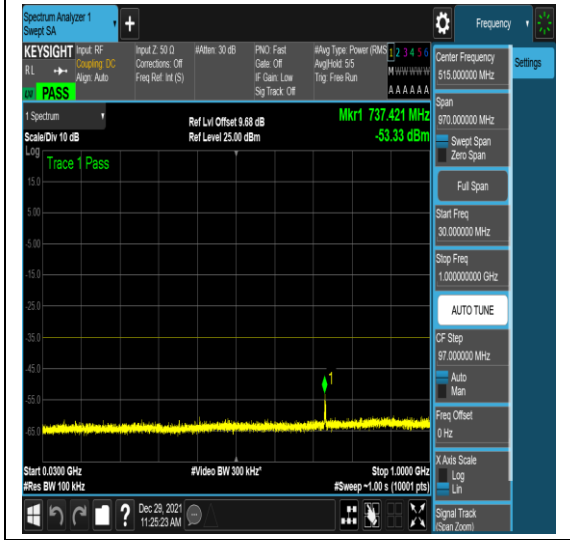

n41-PC3-30-20-H-25-N/A-N/A-N/A-CP-256Q  
AM-Edge\_1RB\_Left-1 @0-0.009-0.15--76.12-  
-55-PASS

n41-PC3-30-20-H-25-N/A-N/A-N/A-CP-256Q  
AM-Edge\_1RB\_Left-1 @0-0.15-30--65.60--45  
-PASS

n41-PC3-30-20-H-25-N/A-N/A-N/A-CP-256Q  
AM-Edge\_1RB\_Left-1 @0-30-1000--53.33--3  
5-PASS