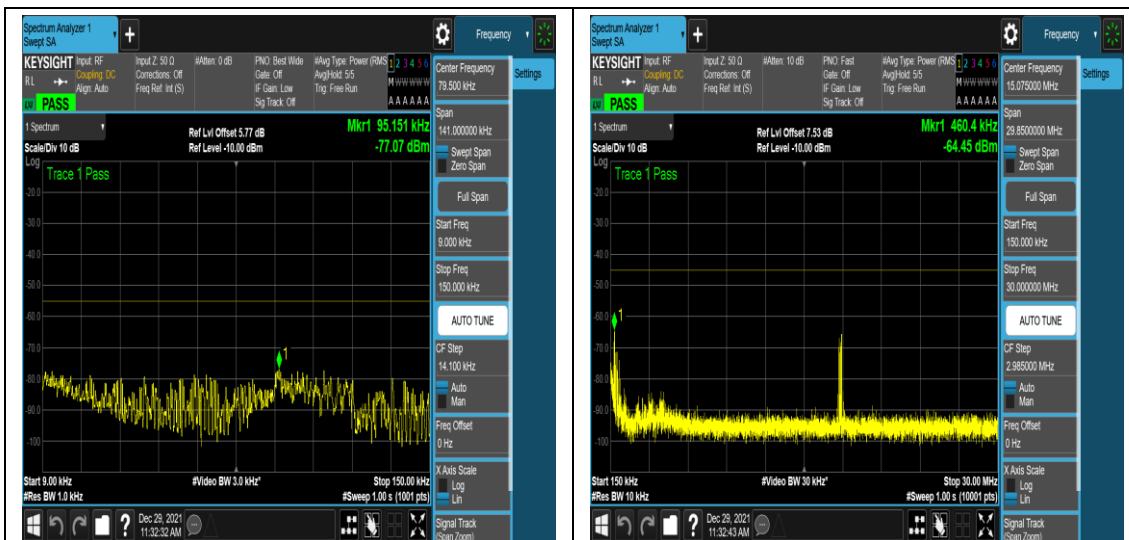

n41-PC3-30-30-M-4-N/A-N/A-N/A-DFT-QPS
K-Edge_1RB_Left-1@0-3000-12000--42.28--
25-PASS

n41-PC3-30-30-M-4-N/A-N/A-N/A-DFT-QPS
K-Edge_1RB_Left-1@0-12000-20000--43.93
--25-PASS

n41-PC3-30-30-M-16-N/A-N/A-N/A-CP-QPS
K-Edge_1RB_Left-1@0-0.009-0.15--77.07--5
5-PASS

n41-PC3-30-30-M-16-N/A-N/A-N/A-CP-QPS
K-Edge_1RB_Left-1@0-0.15-30--64.45--45-P
ASS