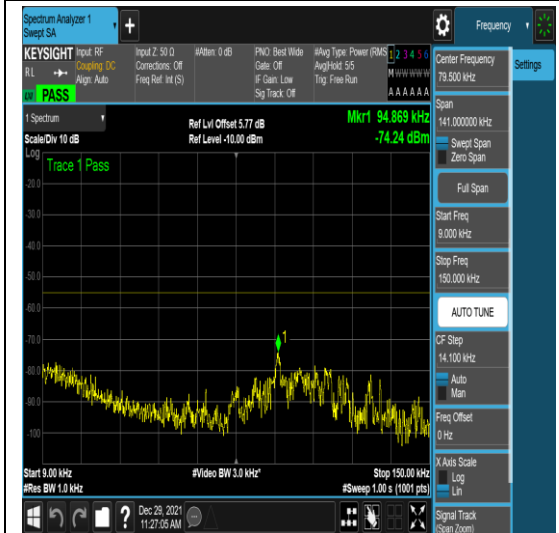

n41-PC3-30-20-H-25-N/A-N/A-N/A-CP-256Q  
AM-Edge\_1RB\_Left-1 @0-0.009-0.15--76.12-  
-55-PASS

n41-PC3-30-20-H-25-N/A-N/A-N/A-CP-256Q  
AM-Edge\_1RB\_Left-1 @0-0.15-30--65.60--45  
-PASS

n41-PC3-30-20-H-25-N/A-N/A-N/A-CP-256Q  
AM-Edge\_1RB\_Left-1 @0-30-1000--53.33--3  
5-PASS

n41-PC3-30-20-H-25-N/A-N/A-N/A-CP-256Q  
AM-Edge\_1RB\_Left-1 @0-1000-3000--46.49-  
-25-PASS

n41-PC3-30-20-H-25-N/A-N/A-N/A-CP-256Q  
AM-Edge\_1RB\_Left-1@0-3000-12000--42.35  
--25-PASS

n41-PC3-30-20-H-25-N/A-N/A-N/A-CP-256Q  
AM-Edge\_1RB\_Left-1@0-12000-20000--44.1  
0--25-PASS