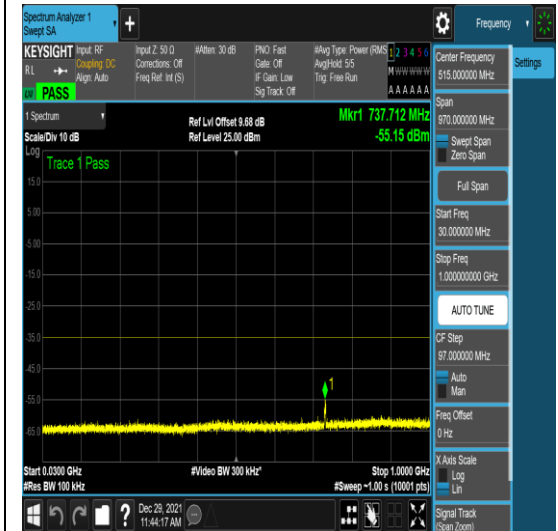

n41-PC3-30-40-M-16-N/A-N/A-N/A-CP-QPS
K-Edge_1RB_Left-1@0-0.009-0.15--74.26--5
5-PASS

n41-PC3-30-40-M-16-N/A-N/A-N/A-CP-QPS
K-Edge_1RB_Left-1@0-30-1000--55.15--35-
PASS