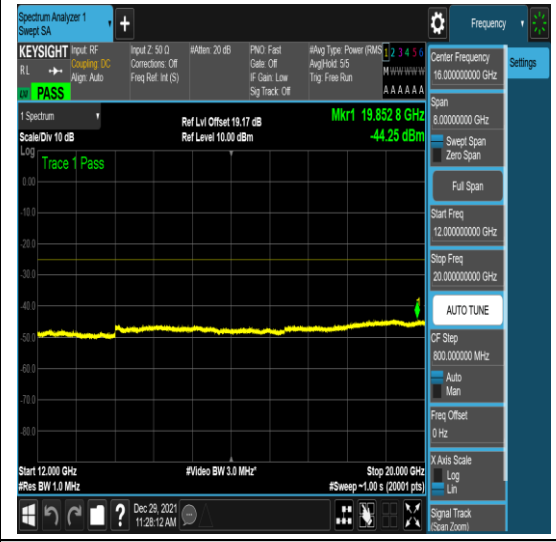

n41-PC3-30-30-L-4-N/A-N/A-N/A-DFT-QPSK  
-Edge\_1RB\_Left-1@0-0.009-0.15--74.24--55  
-PASS

n41-PC3-30-30-L-4-N/A-N/A-N/A-DFT-QPSK  
-Edge\_1RB\_Left-1@0-0.15-30--66.82--45-PA  
SS

n41-PC3-30-30-L-4-N/A-N/A-N/A-DFT-QPSK  
-Edge\_1RB\_Left-1@0-30-1000--54.32--35-P  
ASS

n41-PC3-30-30-L-4-N/A-N/A-N/A-DFT-QPSK  
-Edge\_1RB\_Left-1@0-1000-3000--46.31--25  
-PASS

n41-PC3-30-30-L-4-N/A-N/A-N/A-DFT-QPSK  
-Edge\_1RB\_Left-1@0-3000-12000--42.36--2  
5-PASS

n41-PC3-30-30-L-4-N/A-N/A-N/A-DFT-QPSK  
-Edge\_1RB\_Left-1@0-12000-20000--44.25--  
25-PASS