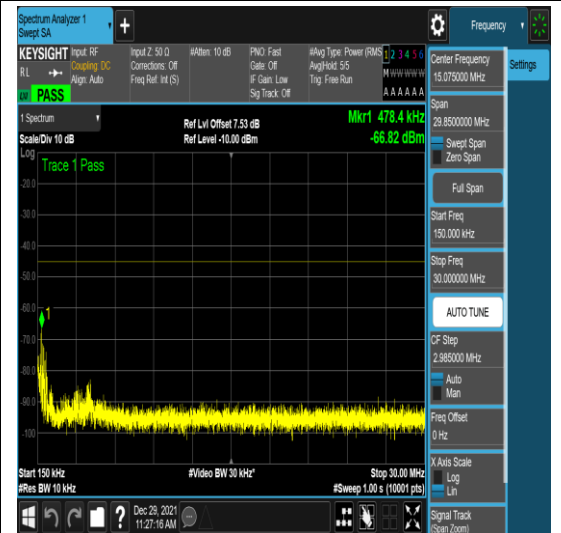

n41-PC3-30-20-H-25-N/A-N/A-N/A-CP-256Q
AM-Edge_1RB_Left-1@0-12000-20000--44.1
0--25-PASS

n41-PC3-30-30-L-4-N/A-N/A-N/A-DFT-QPSK
-Edge_1RB_Left-1@0-0.15-30--66.82--45-PA
SS