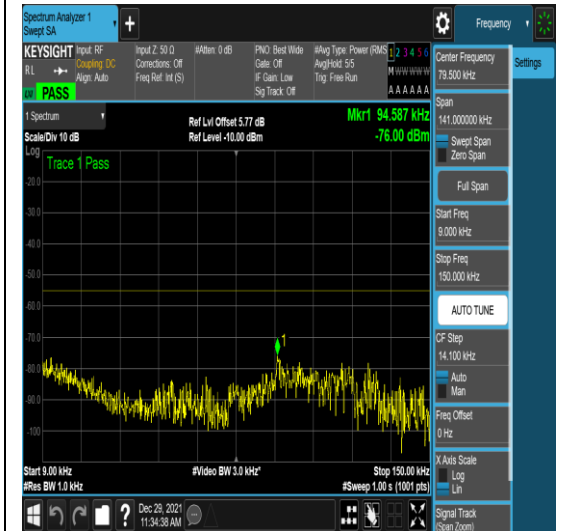

n41-PC3-30-30-M-16-N/A-N/A-N/A-CP-QPS
K-Edge_1RB_Left-1@0-3000-12000--42.30--
25-PASS

n41-PC3-30-30-H-4-N/A-N/A-N/A-DFT-QPSK
-Edge_1RB_Left-1@0-0.009-0.15--76.00--55
-PASS