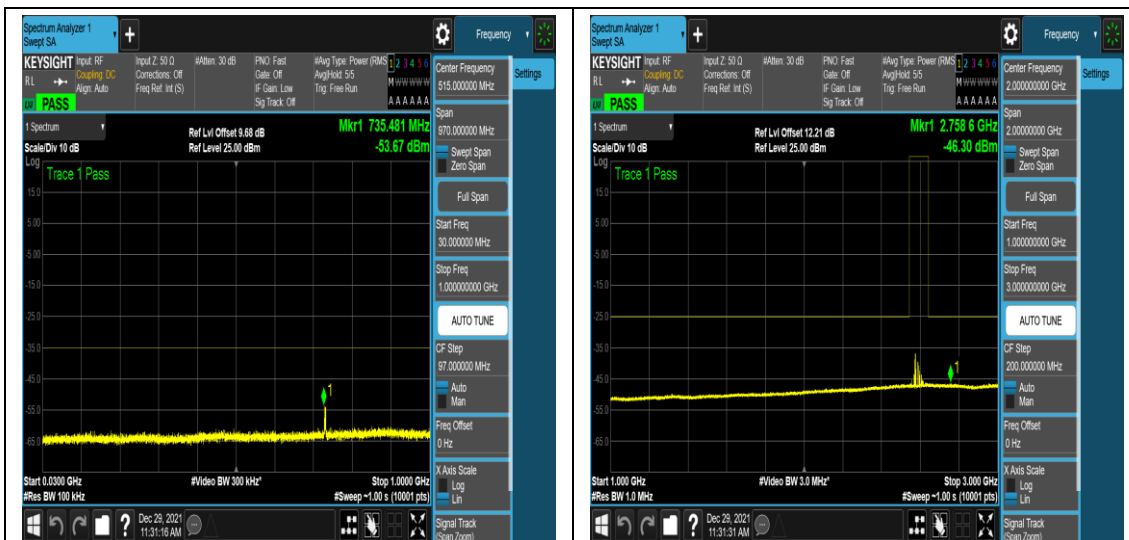

n41-PC3-30-30-L-4-N/A-N/A-N/A-DFT-QPSK  
-Edge\_1RB\_Left-1@0-1000-3000--46.31--25  
-PASS

n41-PC3-30-30-L-4-N/A-N/A-N/A-DFT-QPSK  
-Edge\_1RB\_Left-1@0-3000-12000--42.36--2  
5-PASS

n41-PC3-30-30-L-4-N/A-N/A-N/A-DFT-QPSK  
-Edge\_1RB\_Left-1@0-12000-20000--44.25--  
25-PASS