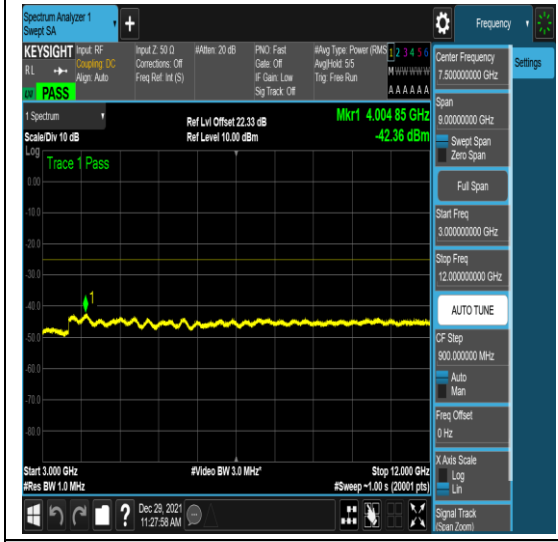

n41-PC3-30-30-L-4-N/A-N/A-N/A-DFT-QPSK  
-Edge\_1RB\_Left-1@0-0.009-0.15--74.24--55  
-PASS

n41-PC3-30-30-L-4-N/A-N/A-N/A-DFT-QPSK  
-Edge\_1RB\_Left-1@0-0.15-30--66.82--45-PA  
SS

n41-PC3-30-30-L-4-N/A-N/A-N/A-DFT-QPSK  
-Edge\_1RB\_Left-1@0-30-1000--54.32--35-P  
ASS

n41-PC3-30-30-L-4-N/A-N/A-N/A-DFT-QPSK  
-Edge\_1RB\_Left-1@0-1000-3000--46.31--25  
-PASS

n41-PC3-30-30-L-4-N/A-N/A-N/A-DFT-QPSK  
-Edge\_1RB\_Left-1@0-3000-12000--42.36--2  
5-PASS

n41-PC3-30-30-L-4-N/A-N/A-N/A-DFT-QPSK  
-Edge\_1RB\_Left-1@0-12000-20000--44.25--  
25-PASS