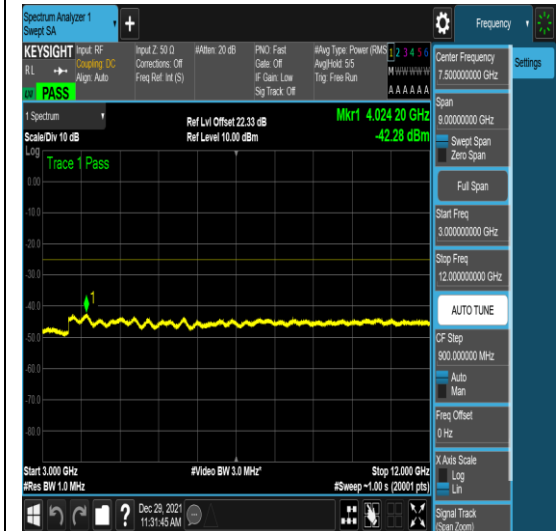

n41-PC3-30-30-M-4-N/A-N/A-N/A-DFT-QPS
K-Edge_1RB_Left-1@0-30-1000--53.67--35-
PASS

n41-PC3-30-30-M-4-N/A-N/A-N/A-DFT-QPS
K-Edge_1RB_Left-1@0-3000-12000--42.28--
25-PASS