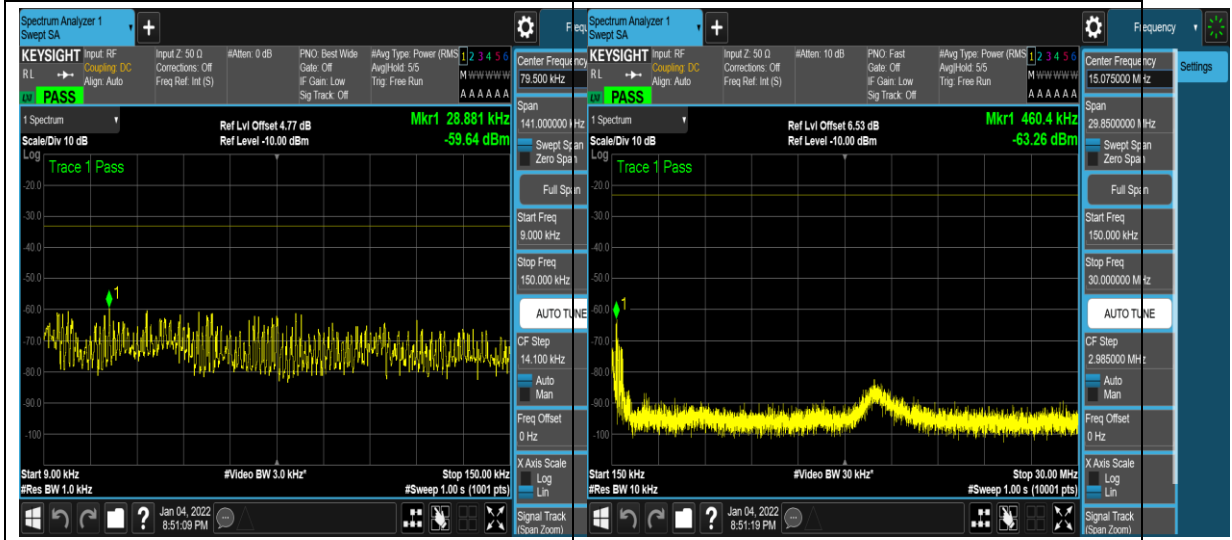

1-N5-PC3-15-20-M-4-DFT-QPSK-Edge_1RB
_Left-1 @0-3000-12000--44.02--13-PASS

1-N5-PC3-15-20-M-4-DFT-QPSK-Edge_1RB
_Left-1 @0-12000-20000--45.19--13-PASS

1-N5-PC3-15-20-M-16-CP-QPSK-Edge_1RB
_Left-1 @0-0.009-0.15--59.64--33-PASS

1-N5-PC3-15-20-M-16-CP-QPSK-Edge_1RB
_Left-1 @0-0.15-30--63.26--23-PASS

1-N5-PC3-15-20-H-4-DFT-QPSK-Edge_1RB
_Left-1 @ 0-30-1000--60.93--13-PASS

1-N5-PC3-15-20-H-4-DFT-QPSK-Edge_1RB
_Left-1 @ 0-1000-3000--46.43--13-PASS