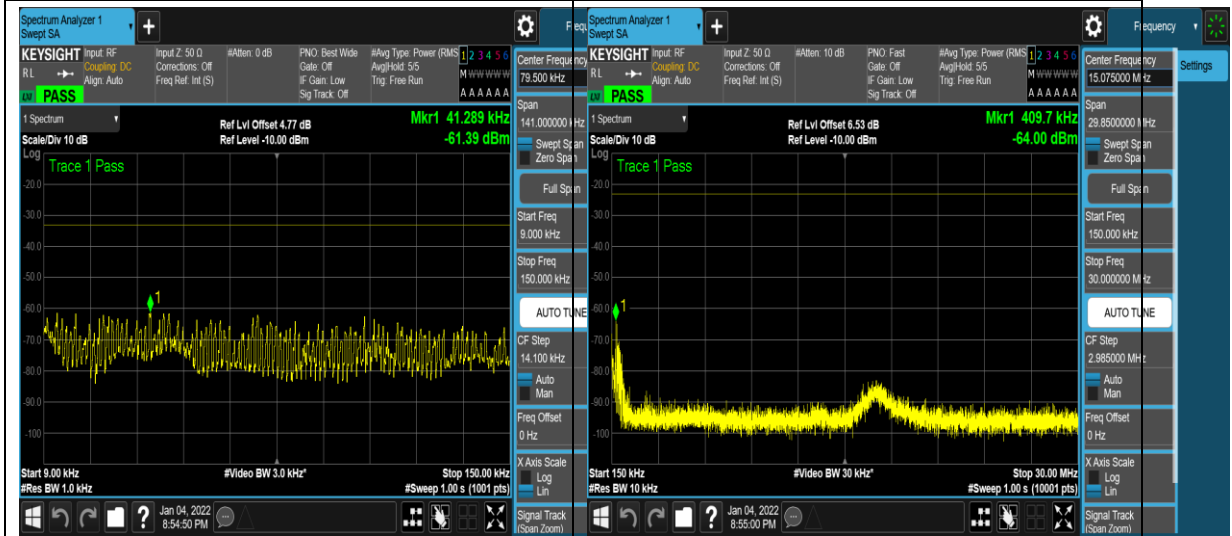

1-N5-PC3-15-20-H-4-DFT-QPSK-Edge_1RB
_Left-1 @ 0-3000-12000--43.03--13-PASS

1-N5-PC3-15-20-H-4-DFT-QPSK-Edge_1RB
_Left-1 @ 0-12000-20000--45.18--13-PASS