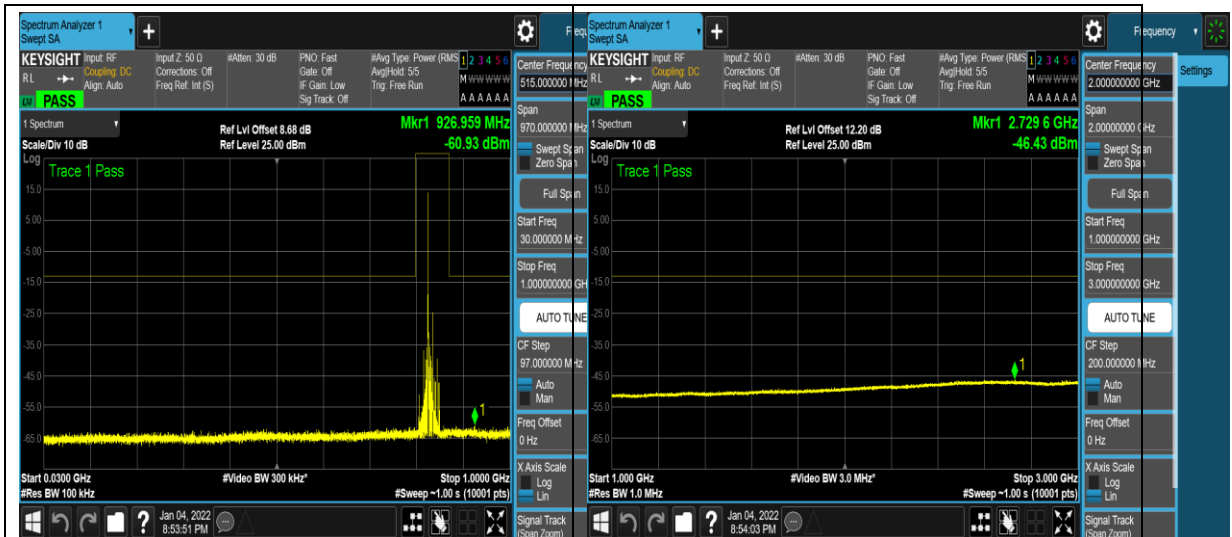

1-N5-PC3-15-20-M-4-DFT-QPSK-Edge_1RB
_Left-1 @0-3000-12000--44.02--13-PASS

1-N5-PC3-15-20-M-4-DFT-QPSK-Edge_1RB
_Left-1 @0-12000-20000--45.19--13-PASS

1-N5-PC3-15-20-M-16-CP-QPSK-Edge_1RB
_Left-1 @0-0.009-0.15--59.64--33-PASS

1-N5-PC3-15-20-M-16-CP-QPSK-Edge_1RB
_Left-1 @0-0.15-30--63.26--23-PASS

1-N5-PC3-15-20-H-4-DFT-QPSK-Edge_1RB
_Left-1 @ 0-30-1000--60.93--13-PASS

1-N5-PC3-15-20-H-4-DFT-QPSK-Edge_1RB
_Left-1 @ 0-1000-3000--46.43--13-PASS