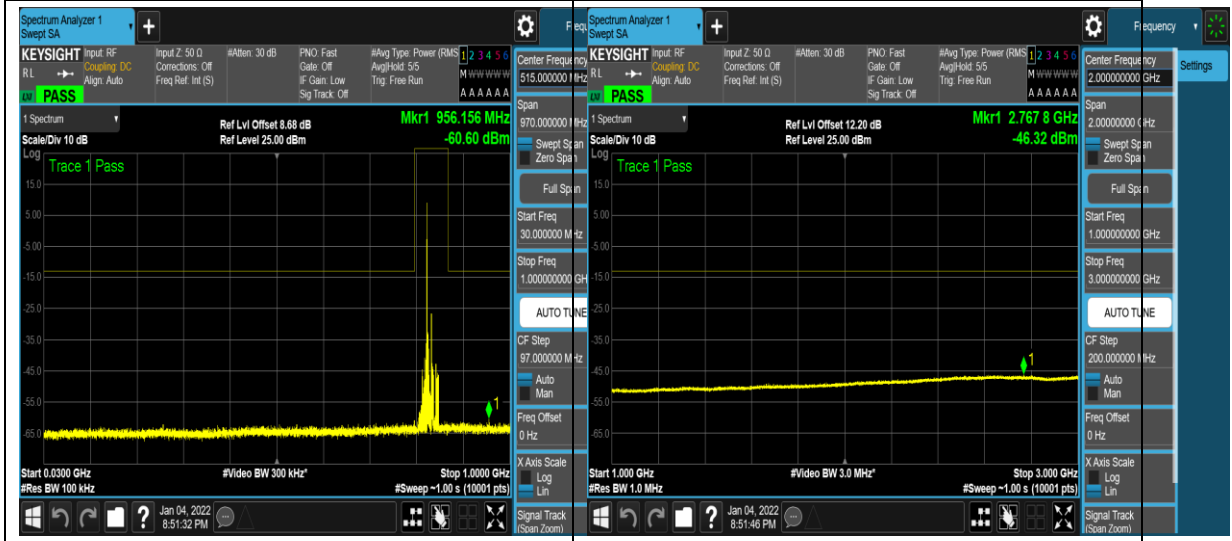

1-N5-PC3-15-20-M-4-DFT-QPSK-Edge_1RB
_Left-1 @0-3000-12000--44.02--13-PASS

1-N5-PC3-15-20-M-4-DFT-QPSK-Edge_1RB
_Left-1 @0-12000-20000--45.19--13-PASS

1-N5-PC3-15-20-M-16-CP-QPSK-Edge_1RB
_Left-1 @0-0.009-0.15--59.64--33-PASS

1-N5-PC3-15-20-M-16-CP-QPSK-Edge_1RB
_Left-1 @0-0.15-30--63.26--23-PASS

1-N5-PC3-15-20-H-4-DFT-QPSK-Edge_1RB
_Left-1 @ 0-30-1000--60.93--13-PASS

1-N5-PC3-15-20-H-4-DFT-QPSK-Edge_1RB
_Left-1 @ 0-1000-3000--46.43--13-PASS