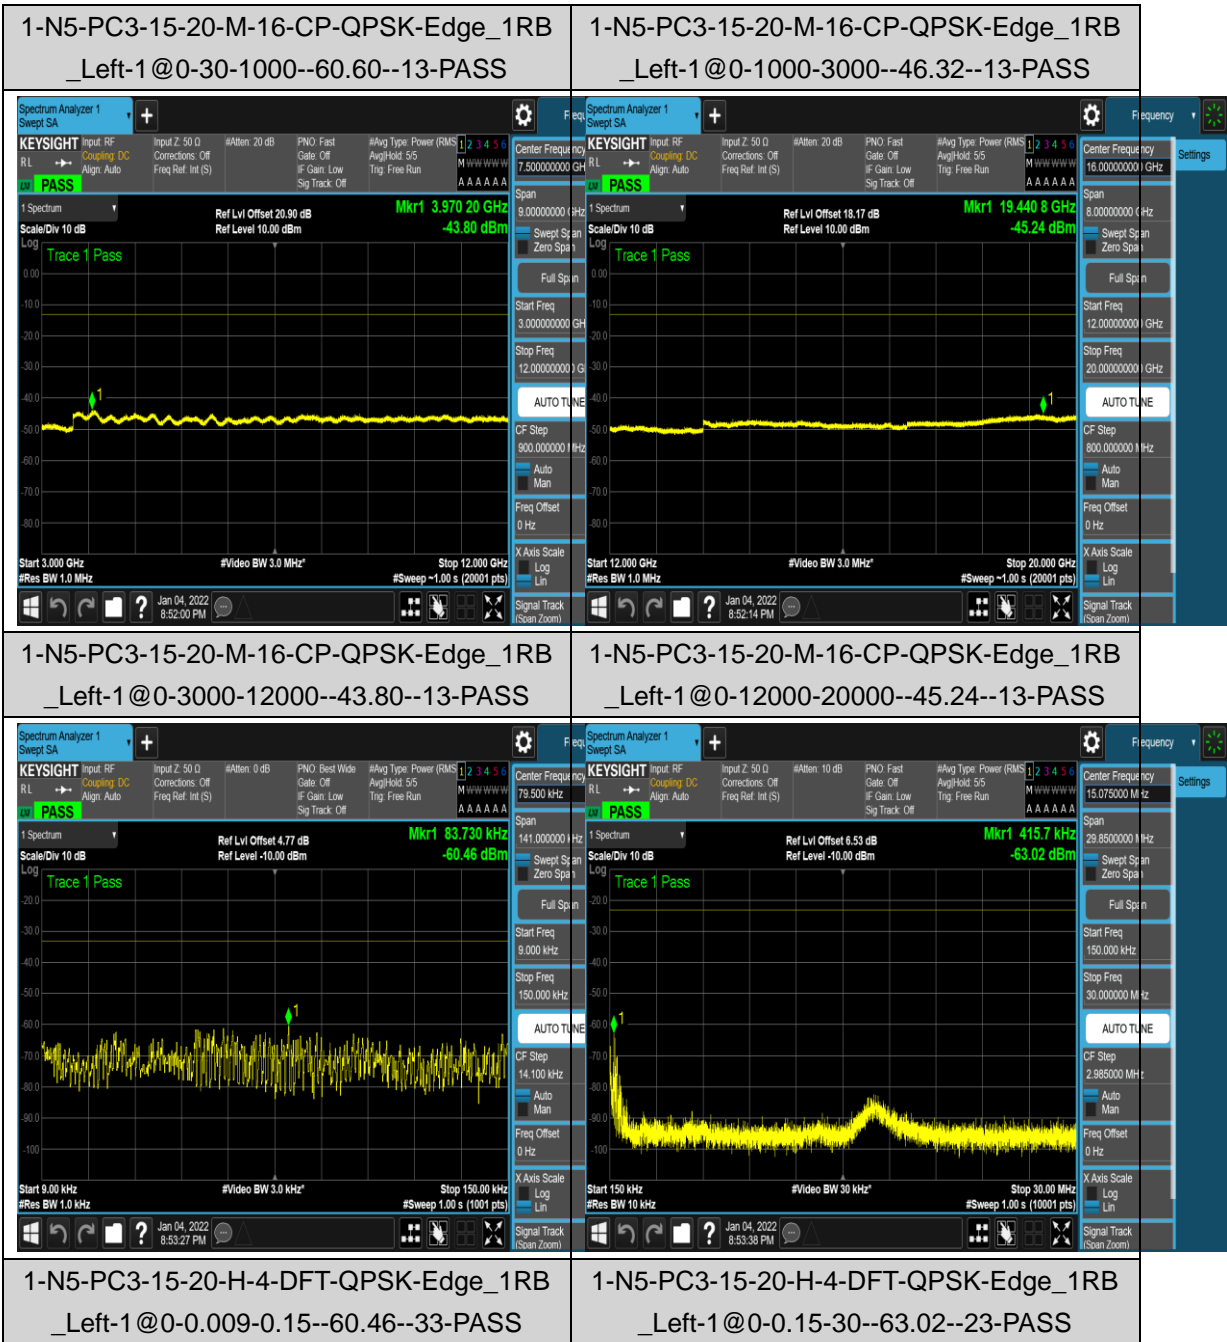

1-N5-PC3-15-20-M-4-DFT-QPSK-Edge_1RB
_Left-1 @0-3000-12000--44.02--13-PASS

1-N5-PC3-15-20-M-4-DFT-QPSK-Edge_1RB
_Left-1 @0-12000-20000--45.19--13-PASS

1-N5-PC3-15-20-M-16-CP-QPSK-Edge_1RB
_Left-1 @0-0.009-0.15--59.64--33-PASS

1-N5-PC3-15-20-M-16-CP-QPSK-Edge_1RB
_Left-1 @0-0.15-30--63.26--23-PASS

1-N5-PC3-15-20-H-4-DFT-QPSK-Edge_1RB
_Left-1 @ 0-30-1000--60.93--13-PASS

1-N5-PC3-15-20-H-4-DFT-QPSK-Edge_1RB
_Left-1 @ 0-1000-3000--46.43--13-PASS