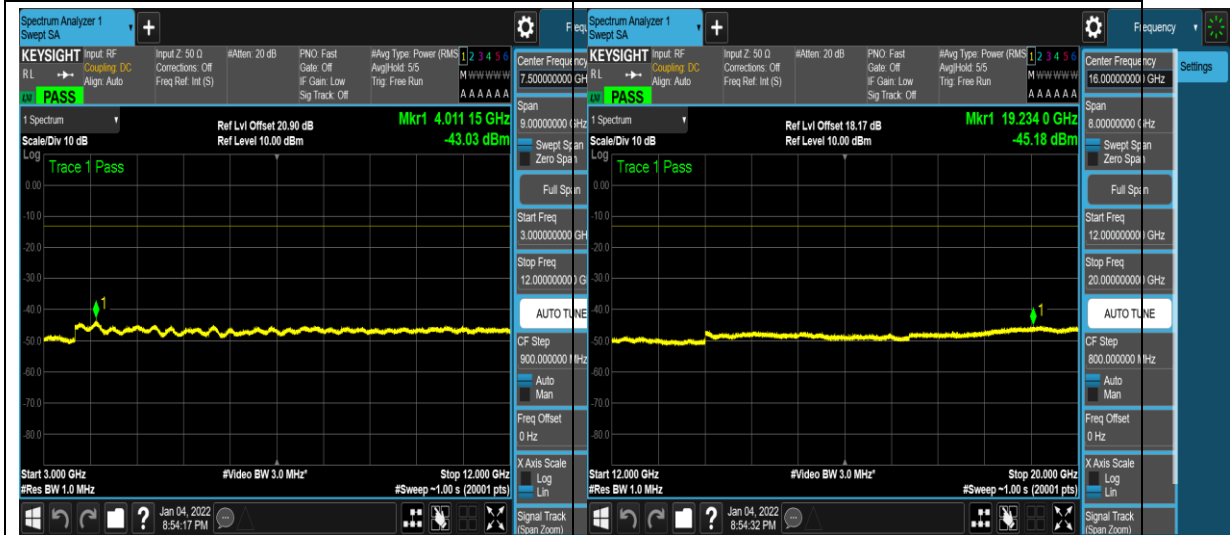

1-N5-PC3-15-20-M-16-CP-QPSK-Edge_1RB
_Left-1 @0-0.15-30--63.26--23-PASS

1-N5-PC3-15-20-H-4-DFT-QPSK-Edge_1RB
_Left-1 @ 0-30-1000--60.93--13-PASS

1-N5-PC3-15-20-H-4-DFT-QPSK-Edge_1RB
_Left-1 @ 0-1000-3000--46.43--13-PASS