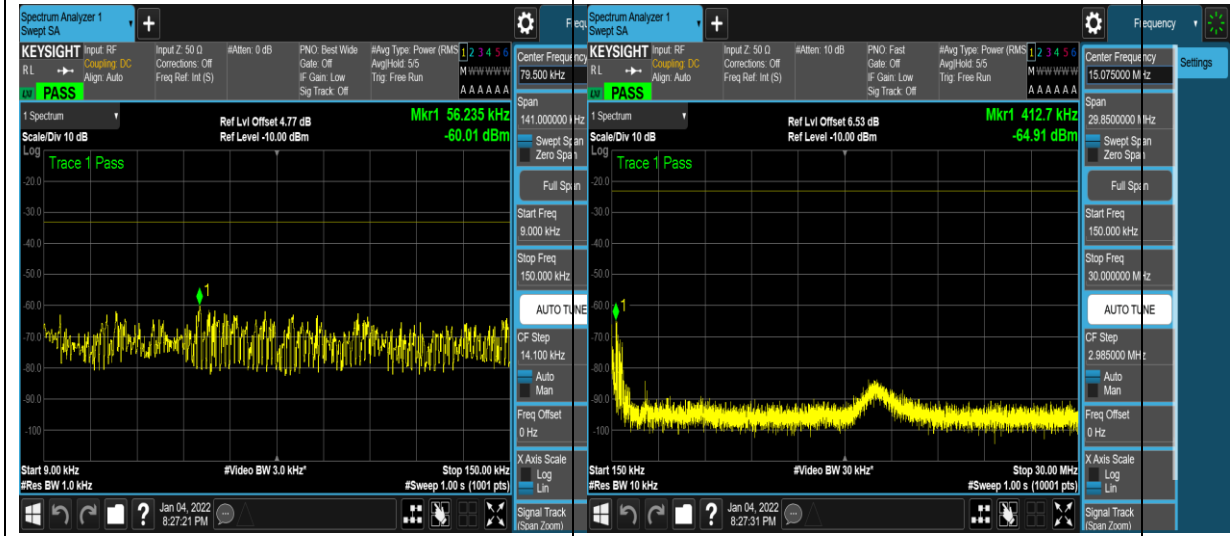

1-N5-PC3-15-5-H-4-DFT-QPSK-Edge_1RB_
Left-1@0-1000-3000--46.31--13-PASS

1-N5-PC3-15-10-L-16-CP-QPSK-Edge_1RB
_Left-1 @ 0-30-1000--57.39--13-PASS

1-N5-PC3-15-10-L-16-CP-QPSK-Edge_1RB
_Left-1 @ 0-1000-3000--46.09--13-PASS

1-N5-PC3-15-10-L-16-CP-QPSK-Edge_1RB
_Left-1 @ 0-3000-12000--43.77--13-PASS

1-N5-PC3-15-10-L-16-CP-QPSK-Edge_1RB
_Left-1 @ 0-12000-20000--45.07--13-PASS

1-N5-PC3-15-10-M-16-CP-QPSK-Edge_1RB
_Left-1 @ 0-0.009-0.15--59.06--33-PASS