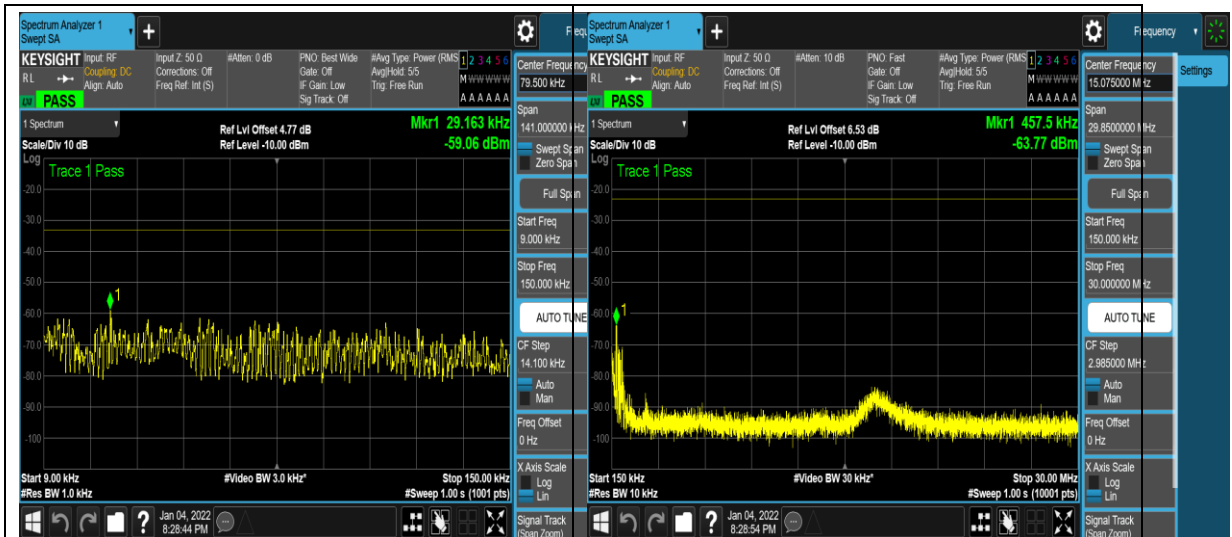

1-N5-PC3-15-5-H-4-DFT-QPSK-Edge_1RB_
Left-1@0-1000-3000--46.31--13-PASS

1-N5-PC3-15-10-L-16-CP-QPSK-Edge_1RB
_Left-1 @ 0-30-1000--57.39--13-PASS

1-N5-PC3-15-10-L-16-CP-QPSK-Edge_1RB
_Left-1 @ 0-1000-3000--46.09--13-PASS

1-N5-PC3-15-10-L-16-CP-QPSK-Edge_1RB
_Left-1 @ 0-3000-12000--43.77--13-PASS

1-N5-PC3-15-10-L-16-CP-QPSK-Edge_1RB
_Left-1 @ 0-12000-20000--45.07--13-PASS

1-N5-PC3-15-10-M-16-CP-QPSK-Edge_1RB
_Left-1 @ 0-0.009-0.15--59.06--33-PASS