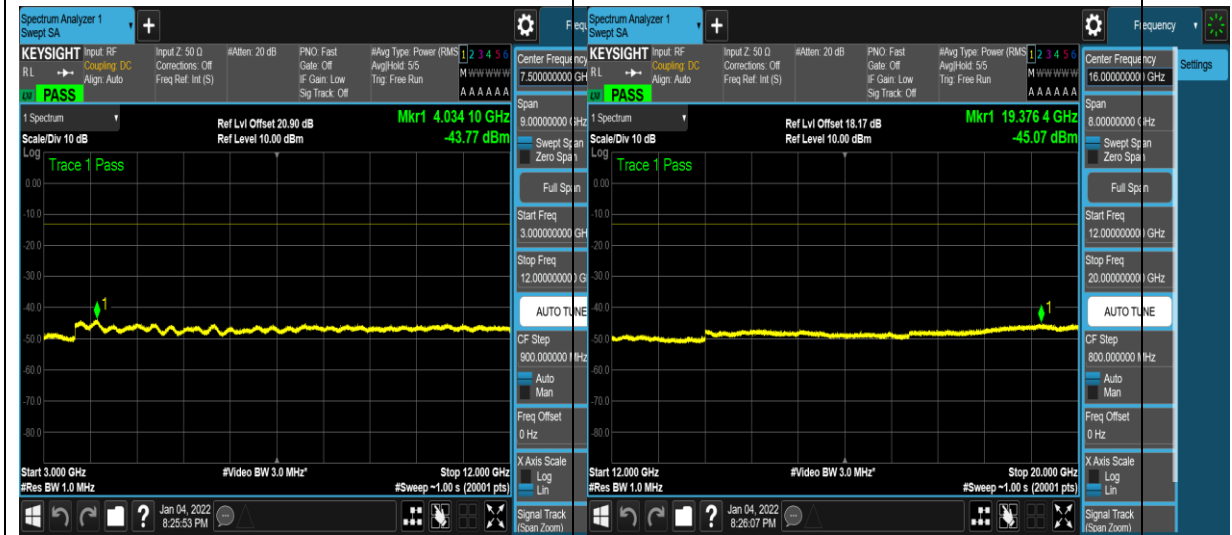

1-N5-PC3-15-5-H-4-DFT-QPSK-Edge_1RB_
Left-1@0-1000-3000--46.31--13-PASS

1-N5-PC3-15-10-L-16-CP-QPSK-Edge_1RB
_Left-1 @ 0-30-1000--57.39--13-PASS

1-N5-PC3-15-10-L-16-CP-QPSK-Edge_1RB
_Left-1 @ 0-1000-3000--46.09--13-PASS

1-N5-PC3-15-10-L-16-CP-QPSK-Edge_1RB
_Left-1 @ 0-3000-12000--43.77--13-PASS

1-N5-PC3-15-10-L-16-CP-QPSK-Edge_1RB
_Left-1 @ 0-12000-20000--45.07--13-PASS

1-N5-PC3-15-10-M-16-CP-QPSK-Edge_1RB
_Left-1 @ 0-0.009-0.15--59.06--33-PASS