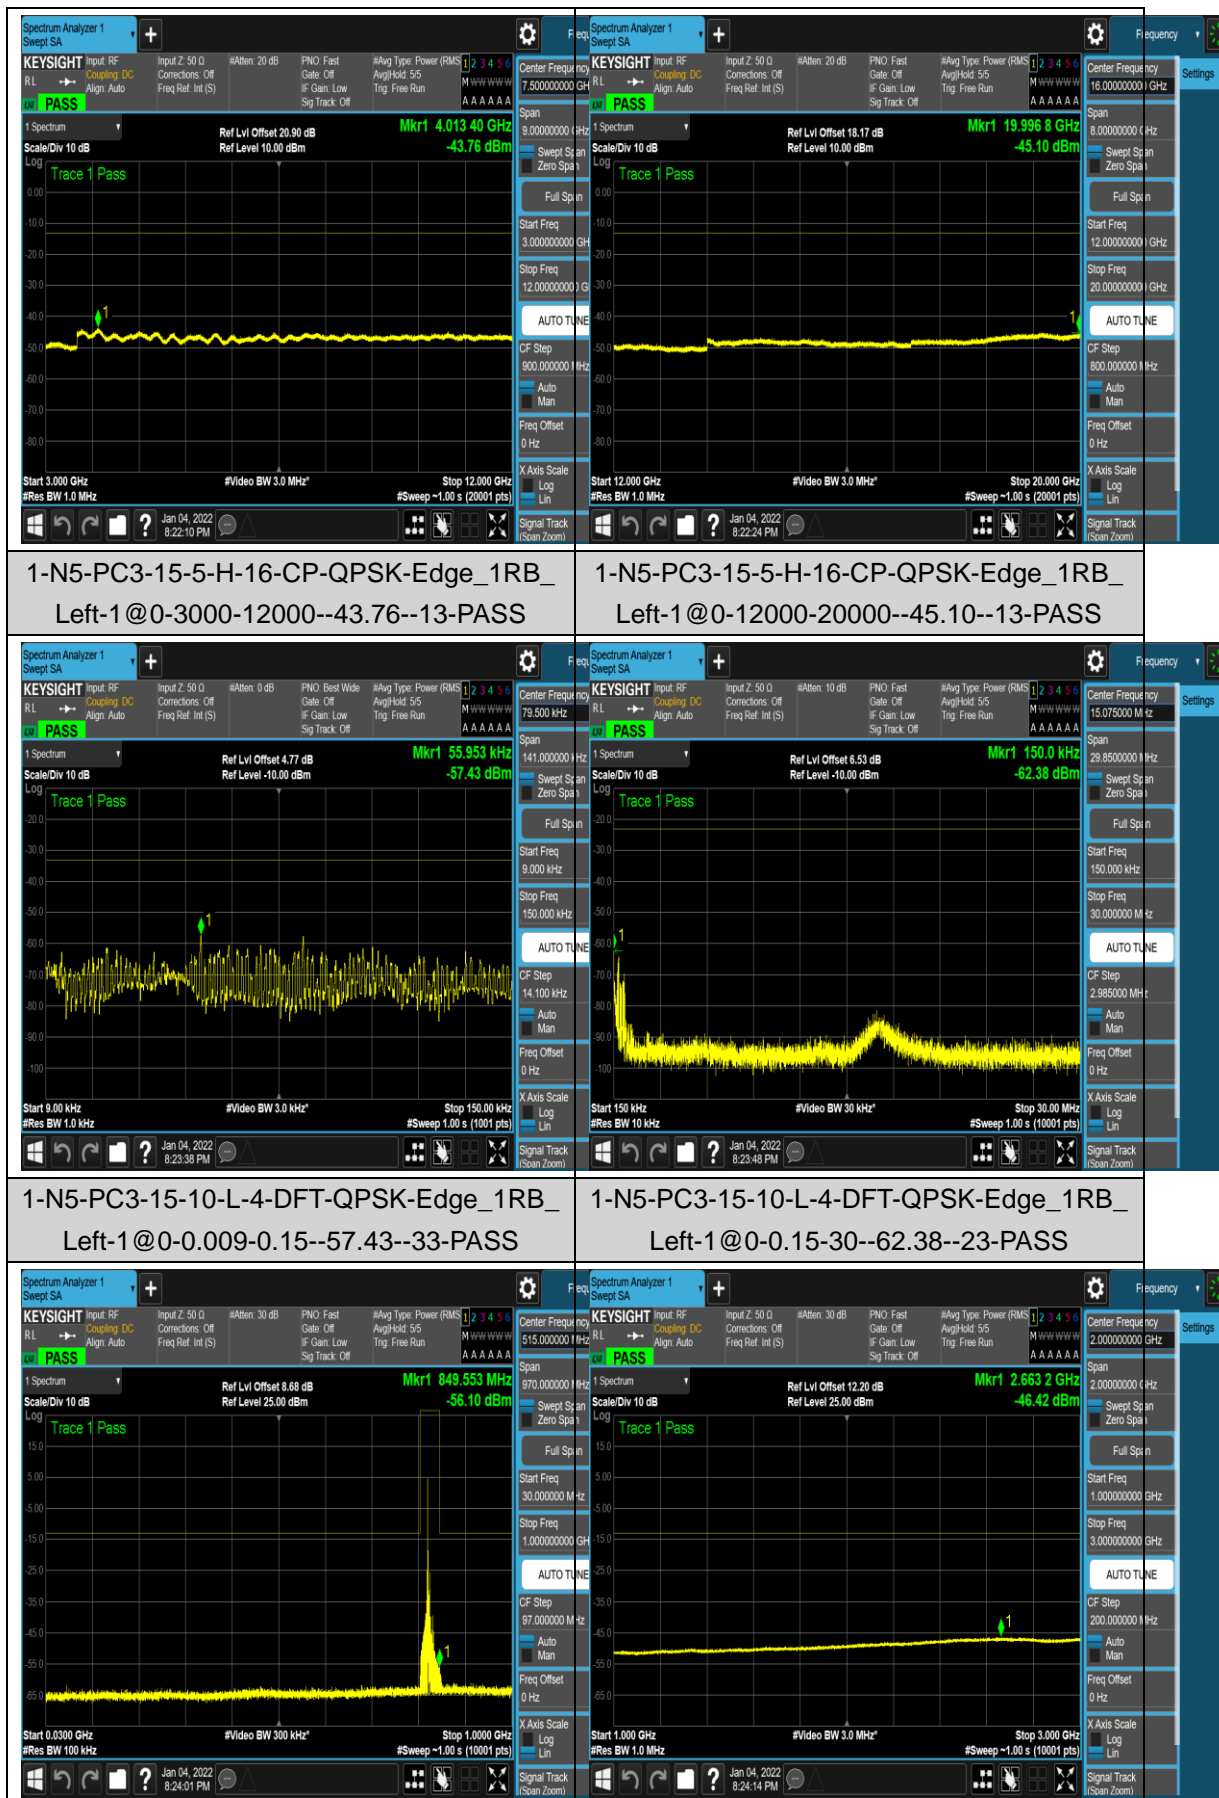

1-N5-PC3-15-5-H-4-DFT-QPSK-Edge_1RB_
Left-1@0-0.009-0.15--59.07--33-PASS

1-N5-PC3-15-5-H-4-DFT-QPSK-Edge_1RB_
Left-1@0-0.15-30--63.95--23-PASS

1-N5-PC3-15-5-H-4-DFT-QPSK-Edge_1RB_
Left-1@0-30-1000--48.88--13-PASS

1-N5-PC3-15-5-H-4-DFT-QPSK-Edge_1RB_
Left-1@0-1000-3000--46.31--13-PASS

1-N5-PC3-15-10-L-16-CP-QPSK-Edge_1RB
_Left-1 @ 0-30-1000--57.39--13-PASS

1-N5-PC3-15-10-L-16-CP-QPSK-Edge_1RB
_Left-1 @ 0-1000-3000--46.09--13-PASS

1-N5-PC3-15-10-L-16-CP-QPSK-Edge_1RB
_Left-1 @ 0-3000-12000--43.77--13-PASS

1-N5-PC3-15-10-L-16-CP-QPSK-Edge_1RB
_Left-1 @ 0-12000-20000--45.07--13-PASS

1-N5-PC3-15-10-M-16-CP-QPSK-Edge_1RB
_Left-1 @ 0-0.009-0.15--59.06--33-PASS