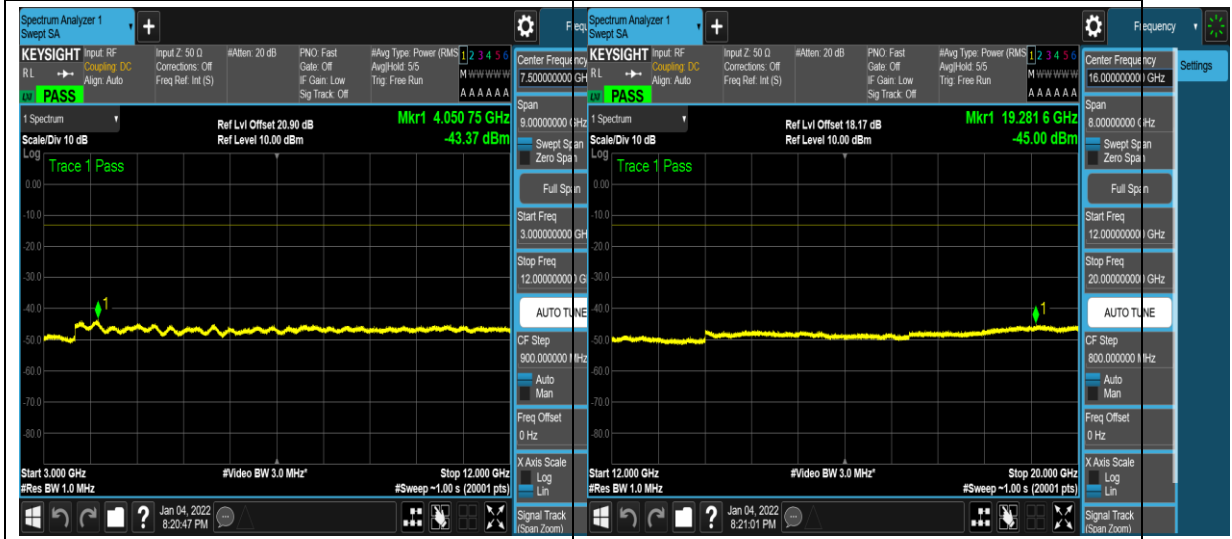

1-N5-PC3-15-5-H-4-DFT-QPSK-Edge_1RB_
Left-1@0-0.009-0.15--59.07--33-PASS

1-N5-PC3-15-5-H-4-DFT-QPSK-Edge_1RB_
Left-1@0-0.15-30--63.95--23-PASS

1-N5-PC3-15-5-H-4-DFT-QPSK-Edge_1RB_
Left-1@0-30-1000--48.88--13-PASS

1-N5-PC3-15-5-H-4-DFT-QPSK-Edge_1RB_
Left-1@0-1000-3000--46.31--13-PASS

1-N5-PC3-15-10-L-16-CP-QPSK-Edge_1RB
_Left-1 @ 0-30-1000--57.39--13-PASS

1-N5-PC3-15-10-L-16-CP-QPSK-Edge_1RB
_Left-1 @ 0-1000-3000--46.09--13-PASS