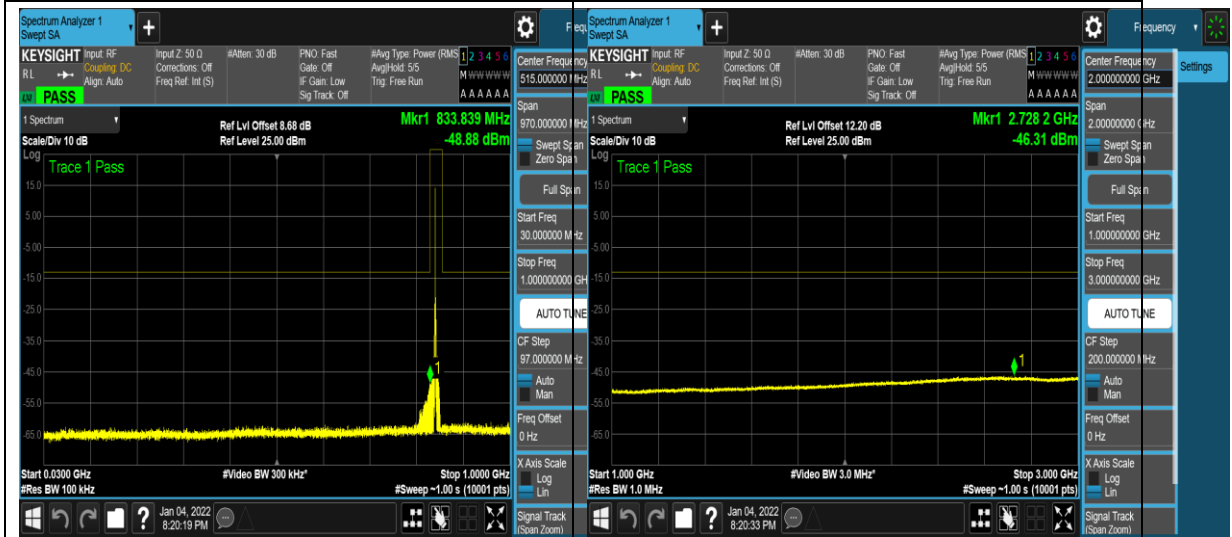

1-N5-PC3-15-5-H-4-DFT-QPSK-Edge_1RB_
Left-1@0-0.009-0.15--59.07--33-PASS

1-N5-PC3-15-5-H-4-DFT-QPSK-Edge_1RB_
Left-1@0-0.15-30--63.95--23-PASS

1-N5-PC3-15-5-H-4-DFT-QPSK-Edge_1RB_
Left-1@0-30-1000--48.88--13-PASS

1-N5-PC3-15-5-H-4-DFT-QPSK-Edge_1RB_
Left-1@0-1000-3000--46.31--13-PASS

1-N5-PC3-15-10-L-16-CP-QPSK-Edge_1RB
_Left-1 @ 0-30-1000--57.39--13-PASS

1-N5-PC3-15-10-L-16-CP-QPSK-Edge_1RB
_Left-1 @ 0-1000-3000--46.09--13-PASS