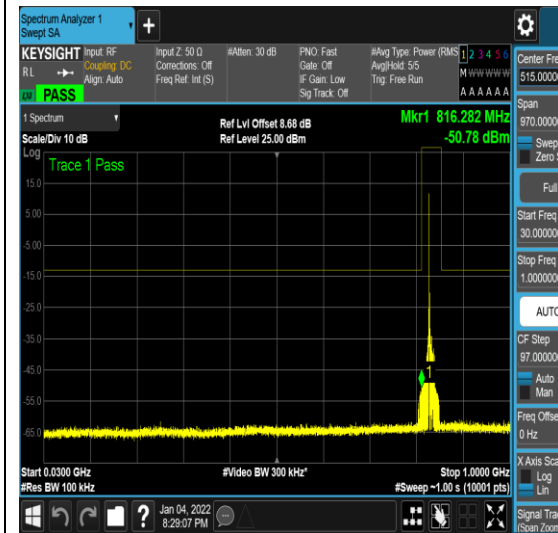

1-N5-PC3-15-10-M-16-CP-QPSK-Edge_1RB
_Left-1 @ 0-0.009-0.15--59.06--33-PASS

1-N5-PC3-15-10-M-16-CP-QPSK-Edge_1RB
_Left-1 @ 0-30-1000--50.78--13-PASS