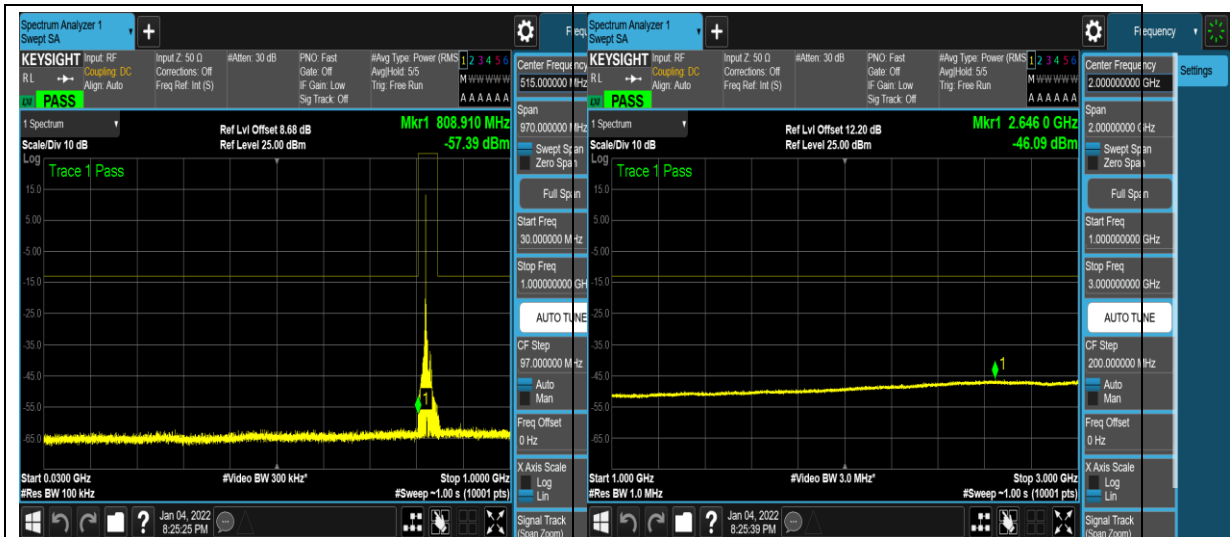

1-N5-PC3-15-5-H-4-DFT-QPSK-Edge_1RB_
Left-1@0-0.009-0.15--59.07--33-PASS

1-N5-PC3-15-5-H-4-DFT-QPSK-Edge_1RB_
Left-1@0-0.15-30--63.95--23-PASS

1-N5-PC3-15-5-H-4-DFT-QPSK-Edge_1RB_
Left-1@0-30-1000--48.88--13-PASS

1-N5-PC3-15-5-H-4-DFT-QPSK-Edge_1RB_
Left-1@0-1000-3000--46.31--13-PASS

1-N5-PC3-15-10-L-16-CP-QPSK-Edge_1RB
_Left-1 @ 0-30-1000--57.39--13-PASS

1-N5-PC3-15-10-L-16-CP-QPSK-Edge_1RB
_Left-1 @ 0-1000-3000--46.09--13-PASS