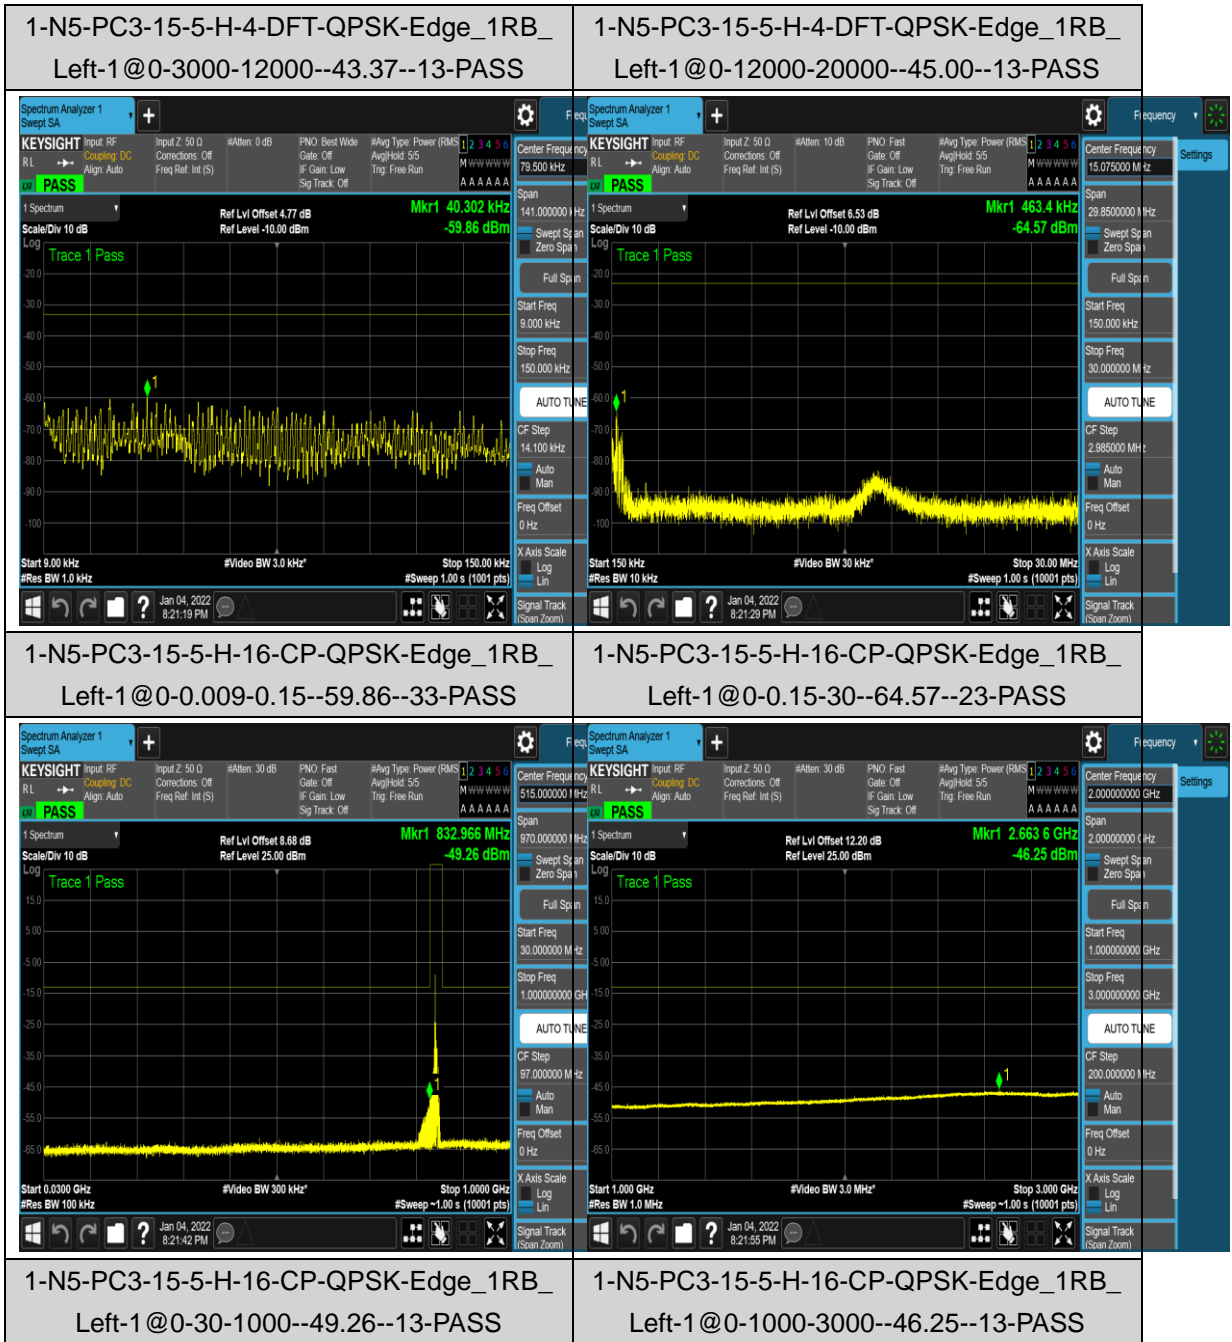

1-N5-PC3-15-5-H-4-DFT-QPSK-Edge_1RB_
Left-1@0-0.009-0.15--59.07--33-PASS

1-N5-PC3-15-5-H-4-DFT-QPSK-Edge_1RB_
Left-1@0-0.15-30--63.95--23-PASS

1-N5-PC3-15-5-H-4-DFT-QPSK-Edge_1RB_
Left-1@0-30-1000--48.88--13-PASS

1-N5-PC3-15-5-H-4-DFT-QPSK-Edge_1RB_
Left-1@0-1000-3000--46.31--13-PASS

1-N5-PC3-15-10-L-16-CP-QPSK-Edge_1RB
_Left-1 @ 0-30-1000--57.39--13-PASS

1-N5-PC3-15-10-L-16-CP-QPSK-Edge_1RB
_Left-1 @ 0-1000-3000--46.09--13-PASS

1-N5-PC3-15-10-L-16-CP-QPSK-Edge_1RB
_Left-1 @ 0-3000-12000--43.77--13-PASS

1-N5-PC3-15-10-L-16-CP-QPSK-Edge_1RB
_Left-1 @ 0-12000-20000--45.07--13-PASS

1-N5-PC3-15-10-M-16-CP-QPSK-Edge_1RB
_Left-1 @ 0-0.009-0.15--59.06--33-PASS