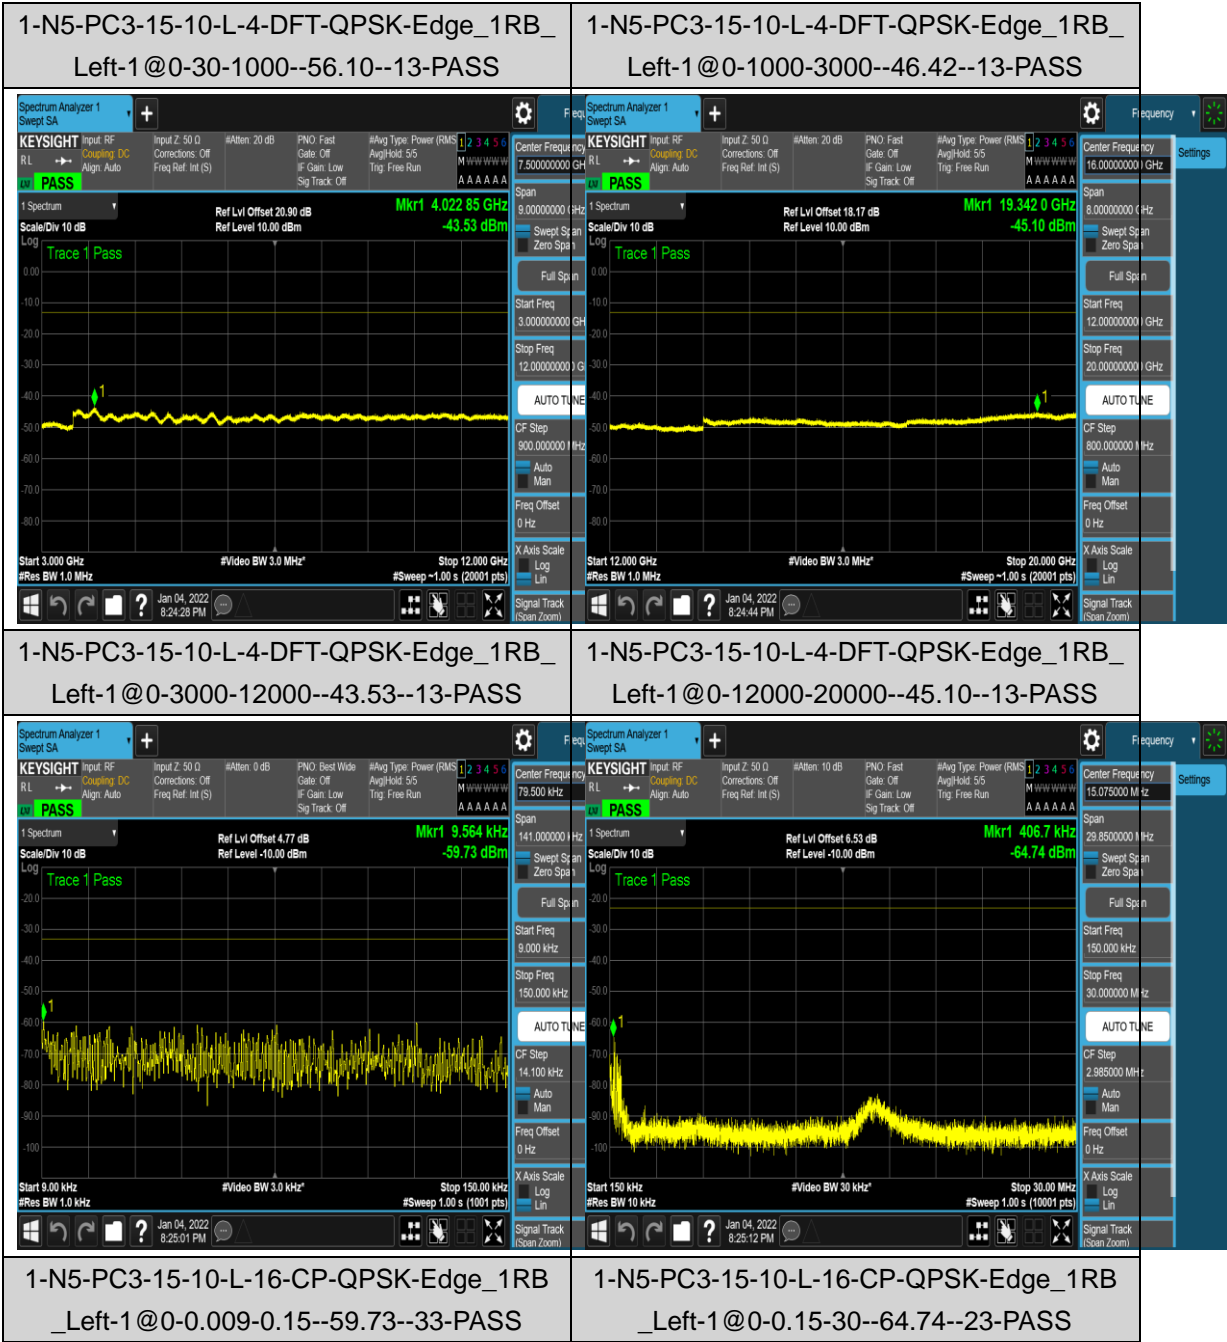

1-N5-PC3-15-5-H-4-DFT-QPSK-Edge_1RB_
Left-1@0-0.009-0.15--59.07--33-PASS

1-N5-PC3-15-5-H-4-DFT-QPSK-Edge_1RB_
Left-1@0-0.15-30--63.95--23-PASS

1-N5-PC3-15-5-H-4-DFT-QPSK-Edge_1RB_
Left-1@0-30-1000--48.88--13-PASS

1-N5-PC3-15-5-H-4-DFT-QPSK-Edge_1RB_
Left-1@0-1000-3000--46.31--13-PASS

1-N5-PC3-15-10-L-16-CP-QPSK-Edge_1RB
_Left-1 @ 0-30-1000--57.39--13-PASS

1-N5-PC3-15-10-L-16-CP-QPSK-Edge_1RB
_Left-1 @ 0-1000-3000--46.09--13-PASS

1-N5-PC3-15-10-L-16-CP-QPSK-Edge_1RB
_Left-1 @ 0-3000-12000--43.77--13-PASS

1-N5-PC3-15-10-L-16-CP-QPSK-Edge_1RB
_Left-1 @ 0-12000-20000--45.07--13-PASS

1-N5-PC3-15-10-M-16-CP-QPSK-Edge_1RB
_Left-1 @ 0-0.009-0.15--59.06--33-PASS