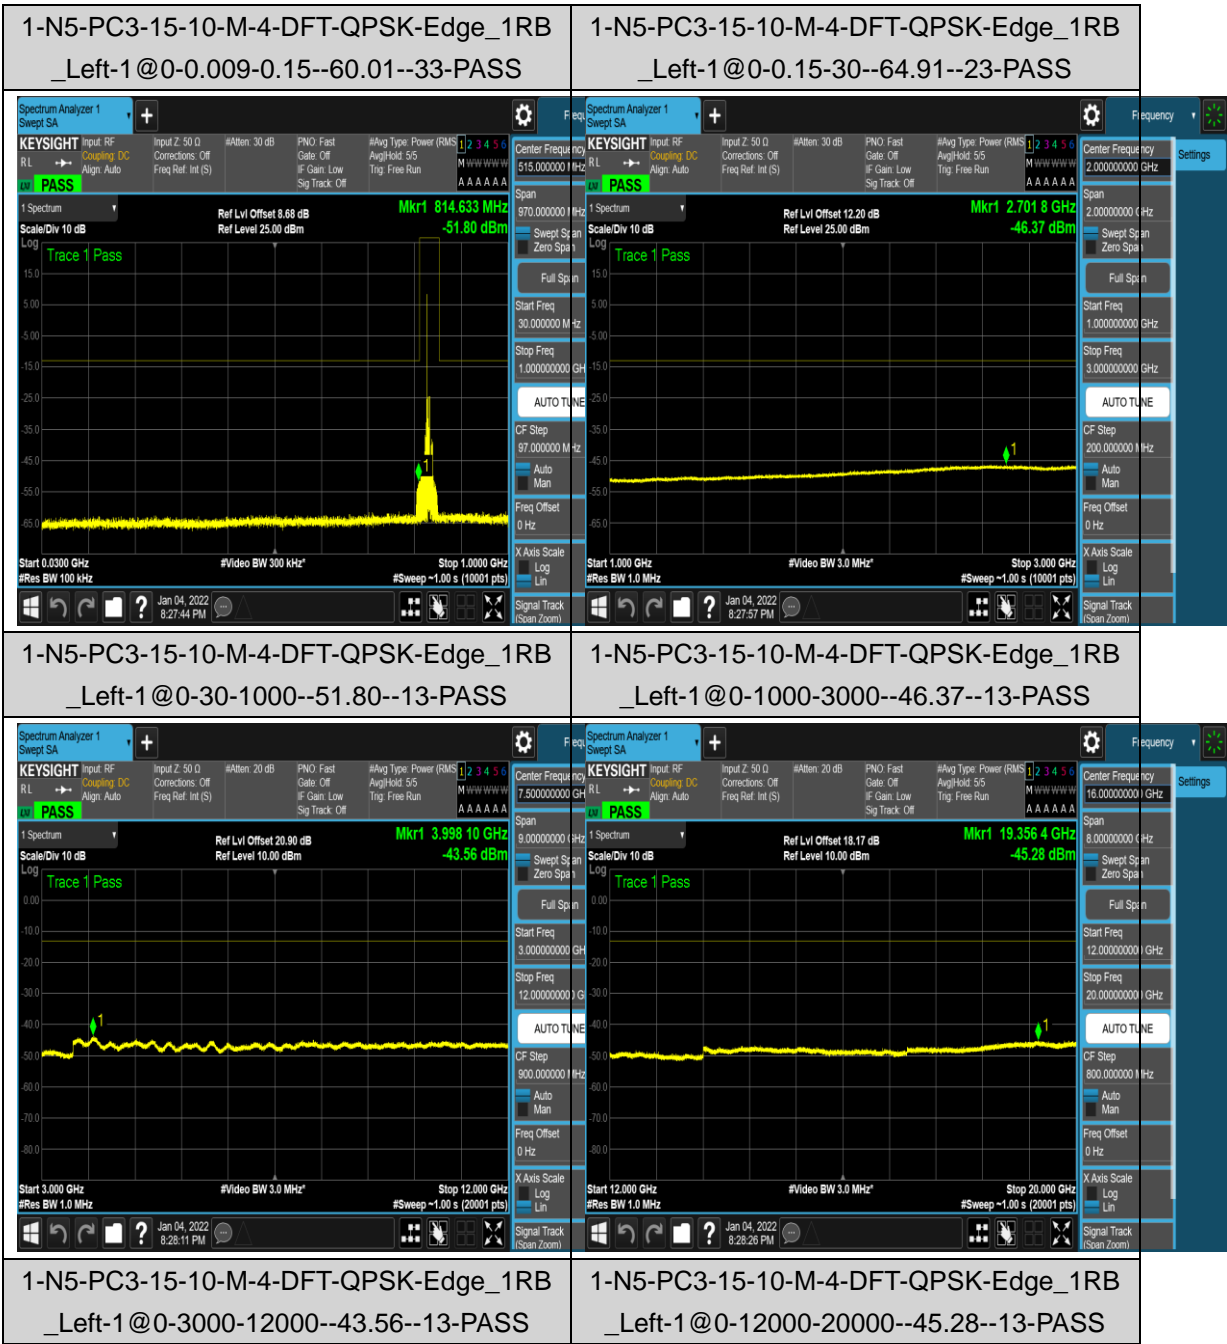

1-N5-PC3-15-5-H-4-DFT-QPSK-Edge_1RB_
Left-1@0-0.009-0.15--59.07--33-PASS

1-N5-PC3-15-5-H-4-DFT-QPSK-Edge_1RB_
Left-1@0-0.15-30--63.95--23-PASS

1-N5-PC3-15-5-H-4-DFT-QPSK-Edge_1RB_
Left-1@0-30-1000--48.88--13-PASS

1-N5-PC3-15-5-H-4-DFT-QPSK-Edge_1RB_
Left-1@0-1000-3000--46.31--13-PASS

1-N5-PC3-15-10-L-16-CP-QPSK-Edge_1RB
_Left-1 @ 0-30-1000--57.39--13-PASS

1-N5-PC3-15-10-L-16-CP-QPSK-Edge_1RB
_Left-1 @ 0-1000-3000--46.09--13-PASS

1-N5-PC3-15-10-L-16-CP-QPSK-Edge_1RB
_Left-1 @ 0-3000-12000--43.77--13-PASS

1-N5-PC3-15-10-L-16-CP-QPSK-Edge_1RB
_Left-1 @ 0-12000-20000--45.07--13-PASS

1-N5-PC3-15-10-M-16-CP-QPSK-Edge_1RB
_Left-1 @ 0-0.009-0.15--59.06--33-PASS

1-N5-PC3-15-10-M-16-CP-QPSK-Edge_1RB
_Left-1 @ 0-0.15-30--63.77--23-PASS

1-N5-PC3-15-10-M-16-CP-QPSK-Edge_1RB
_Left-1 @ 0-30-1000--50.78--13-PASS

1-N5-PC3-15-10-M-16-CP-QPSK-Edge_1RB
_Left-1 @ 0-1000-3000--46.52--13-PASS