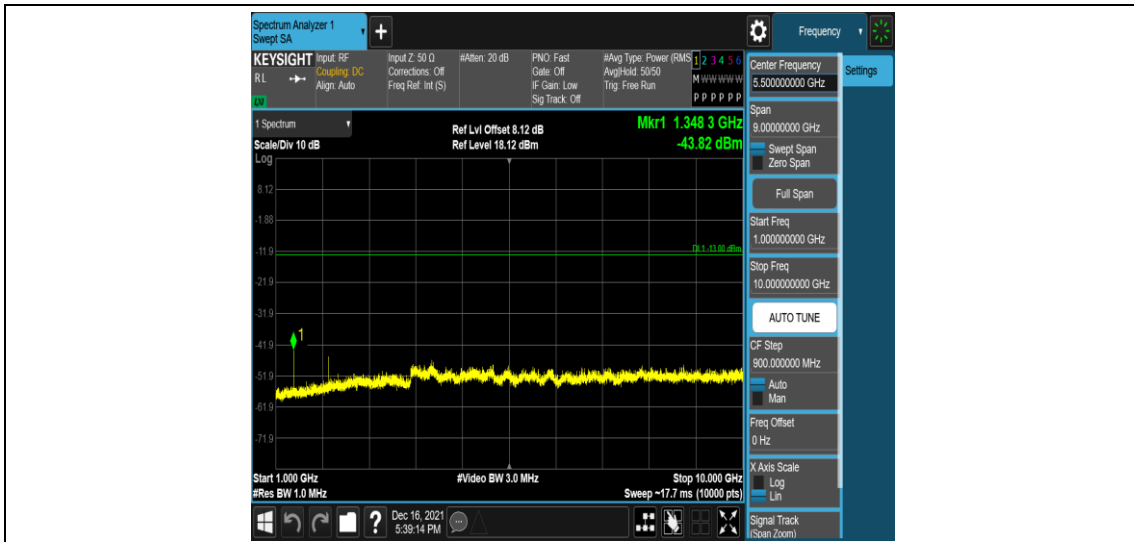

Band71-20MHz-QPSK-133322-1RB#0-Range4:1000~10000MHz