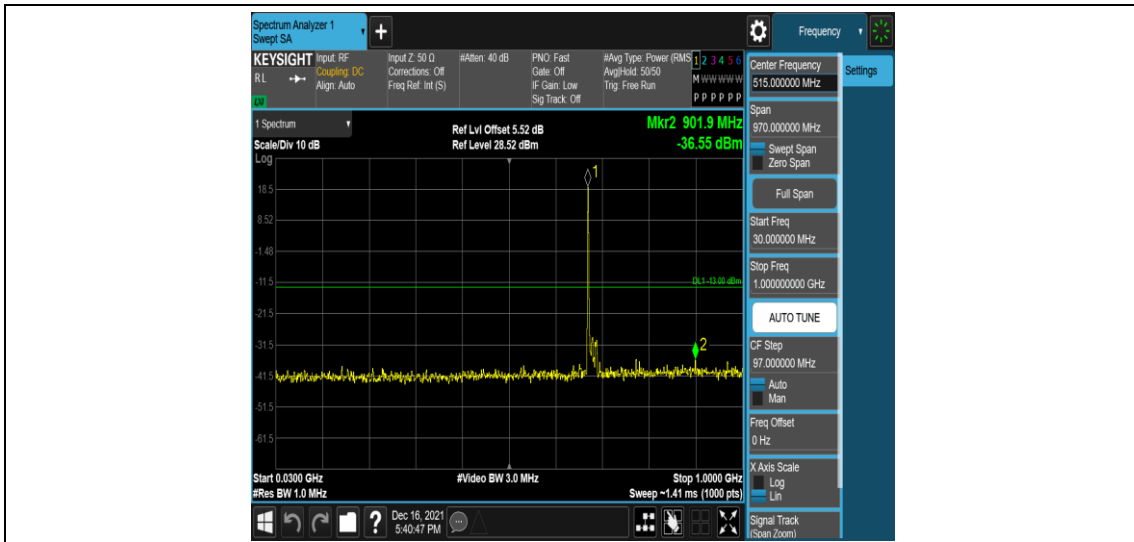

Band71-20MHz-QPSK-133322-1RB#0-Range2:0.15~30MHz

Band71-20MHz-QPSK-133322-1RB#0-Range3:30~1000MHz

Band71-20MHz-QPSK-133322-1RB#0-Range4:1000~10000MHz

Band71-20MHz-QPSK-133372-1RB#0-Range1:0.009~0.15MHz

Band71-20MHz-QPSK-133372-1RB#0-Range2:0.15~30MHz