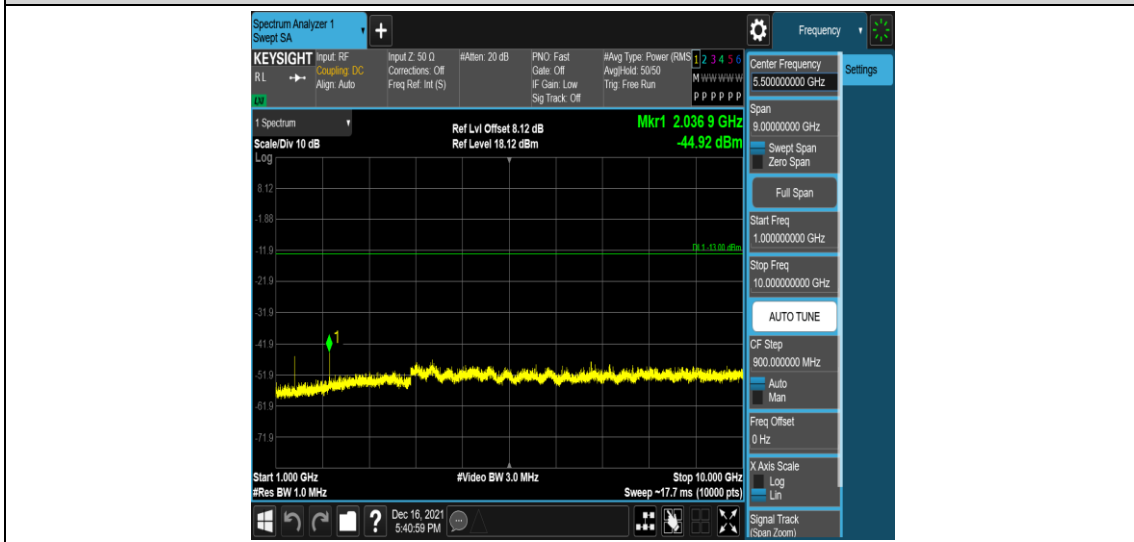

Band71-20MHz-QPSK-133372-1RB#0-Range4:1000~10000MHz