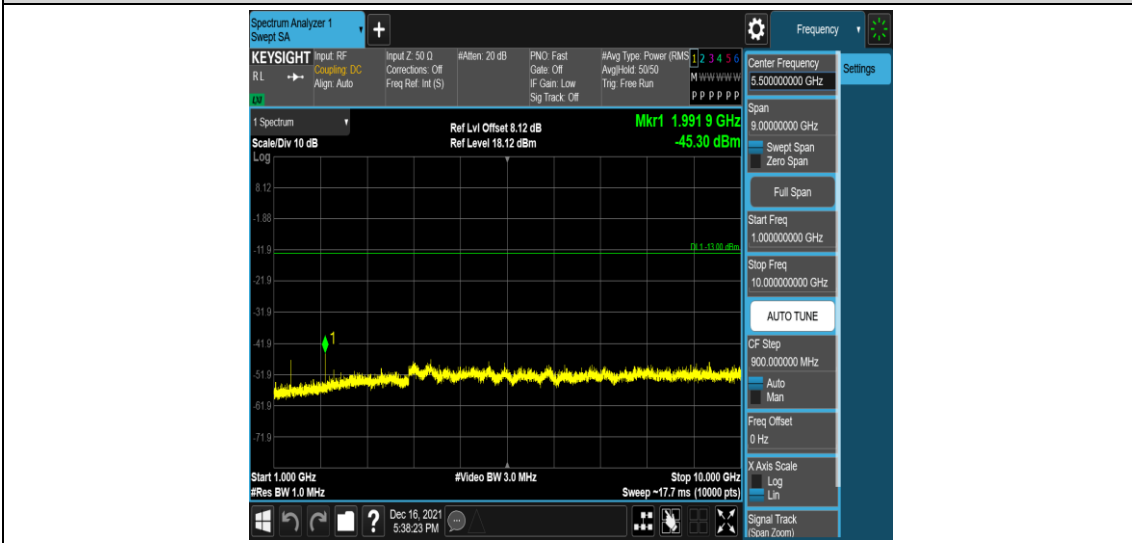

Band71-20MHz-16QAM-133222-1RB#0-Range4:1000~10000MHz