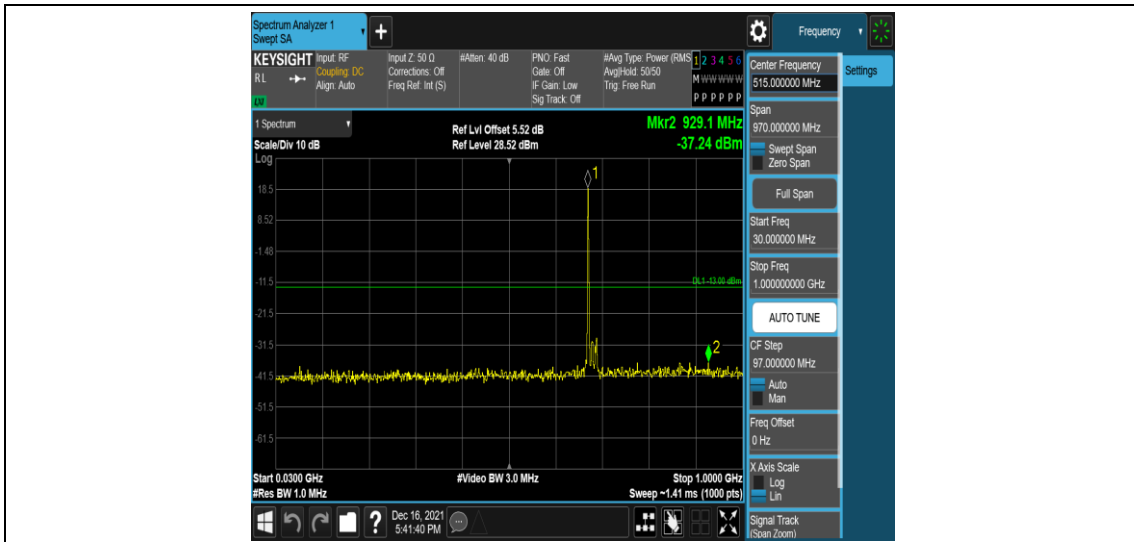

Band71-20MHz-16QAM-133322-1RB#0-Range3:30~1000MHz

Band71-20MHz-16QAM-133322-1RB#0-Range4:1000~10000MHz

Band71-20MHz-16QAM-133372-1RB#0-Range1:0.009~0.15MHz

Band71-20MHz-16QAM-133372-1RB#0-Range2:0.15~30MHz