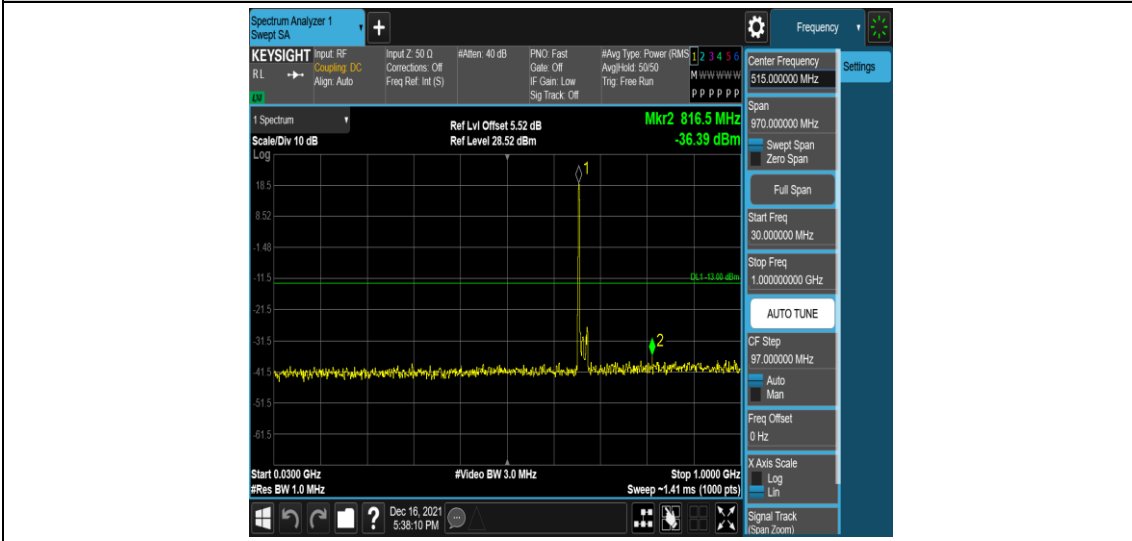

Band71-20MHz-QPSK-133372-1RB#0-Range3:30~1000MHz

Band71-20MHz-QPSK-133372-1RB#0-Range4:1000~10000MHz

Band71-20MHz-16QAM-133222-1RB#0-Range1:0.009~0.15MHz

Band71-20MHz-16QAM-133222-1RB#0-Range2:0.15~30MHz