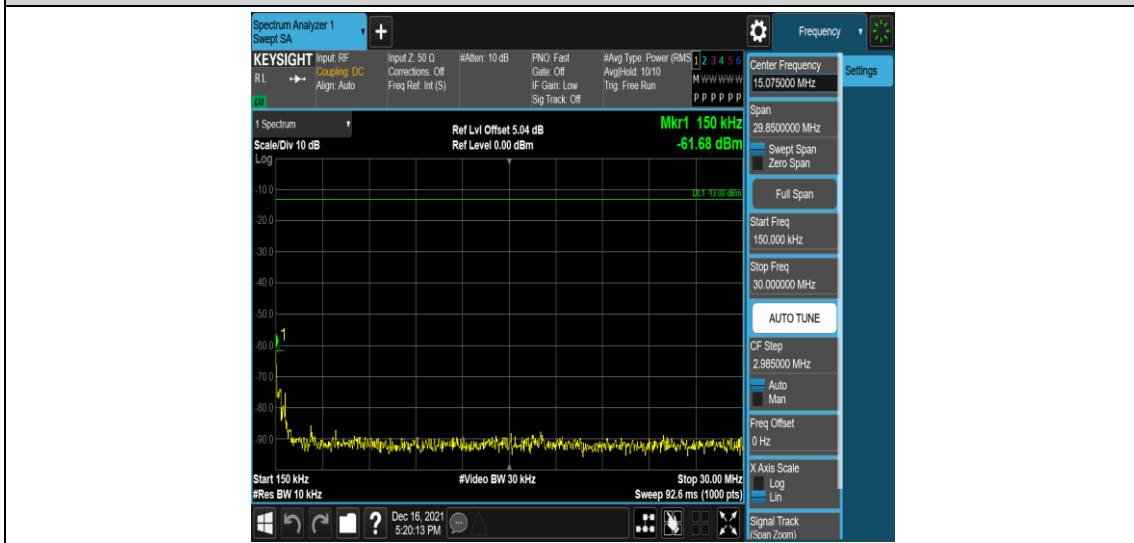

Band71-15MHz-16QAM-133397-1RB#0-Range2:0.15~30MHz