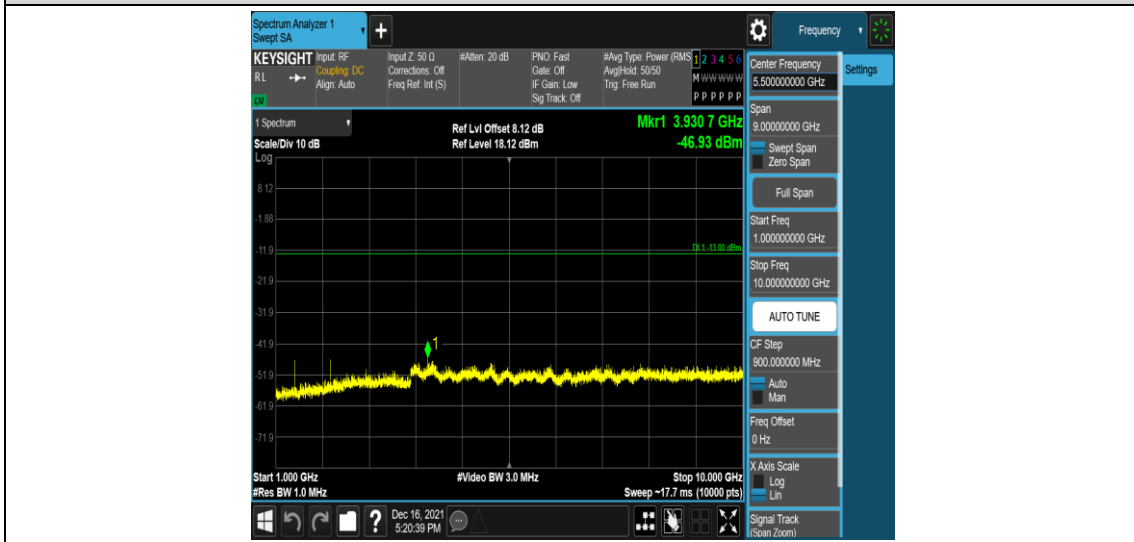

Band71-15MHz-16QAM-133397-1RB#0-Range4:1000~10000MHz