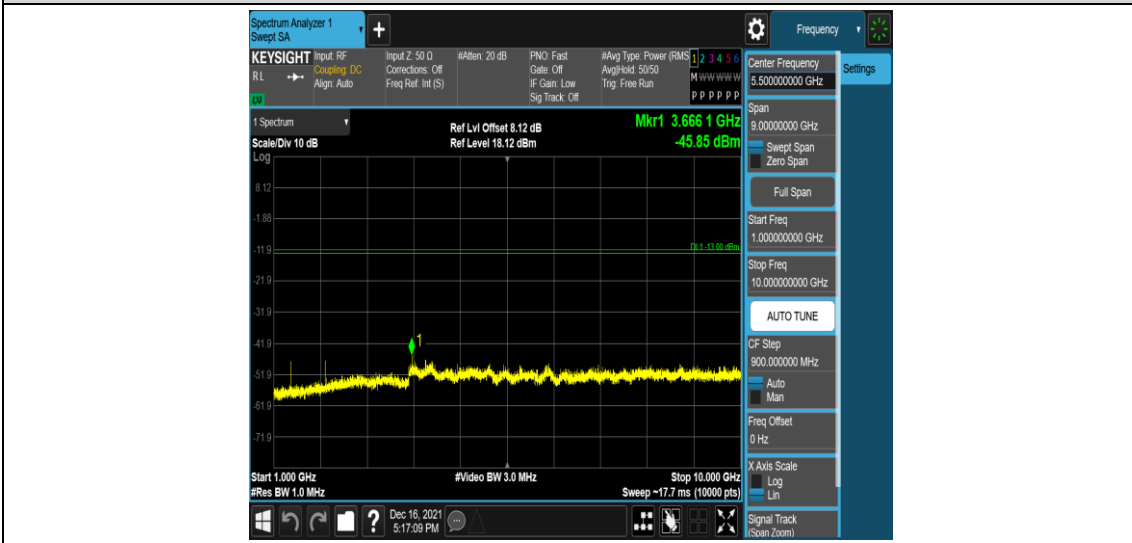

Band71-15MHz-16QAM-133197-1RB#0-Range4:1000~10000MHz