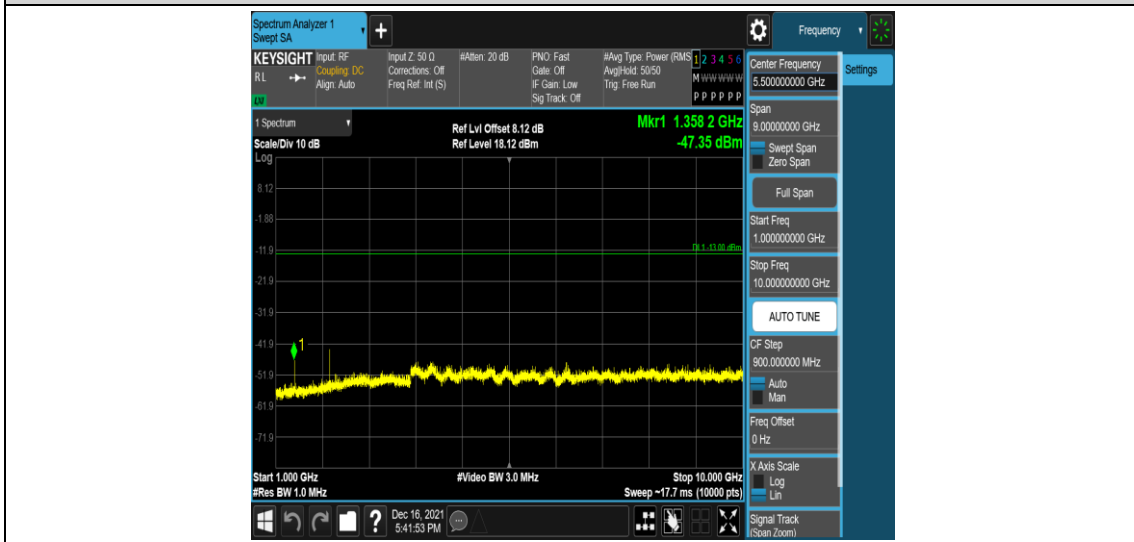

Band71-20MHz-16QAM-133372-1RB#0-Range4:1000~10000MHz