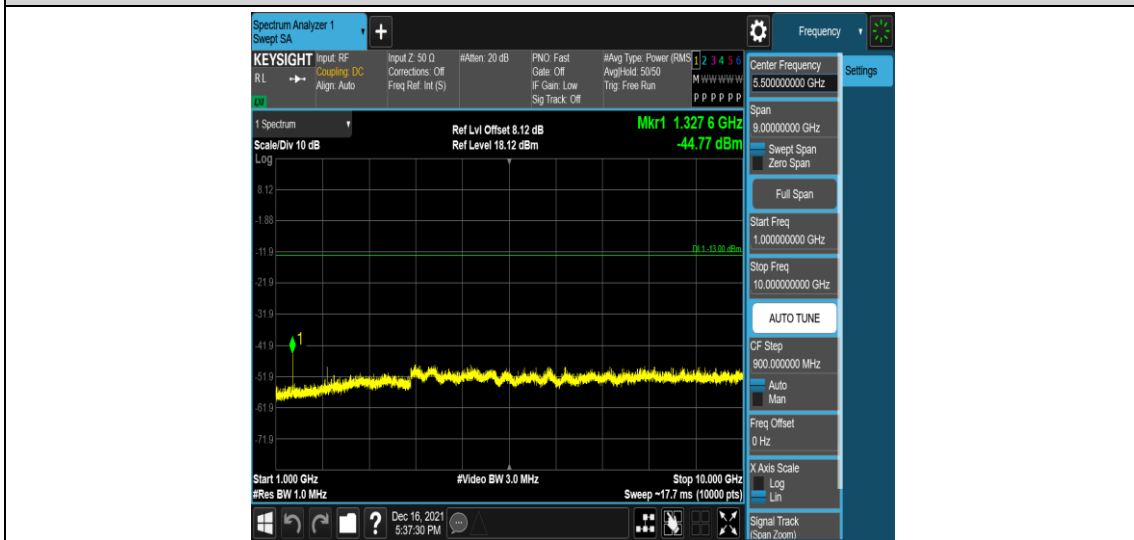

Band71-20MHz-QPSK-133222-1RB#0-Range4: 1000~10000MHz