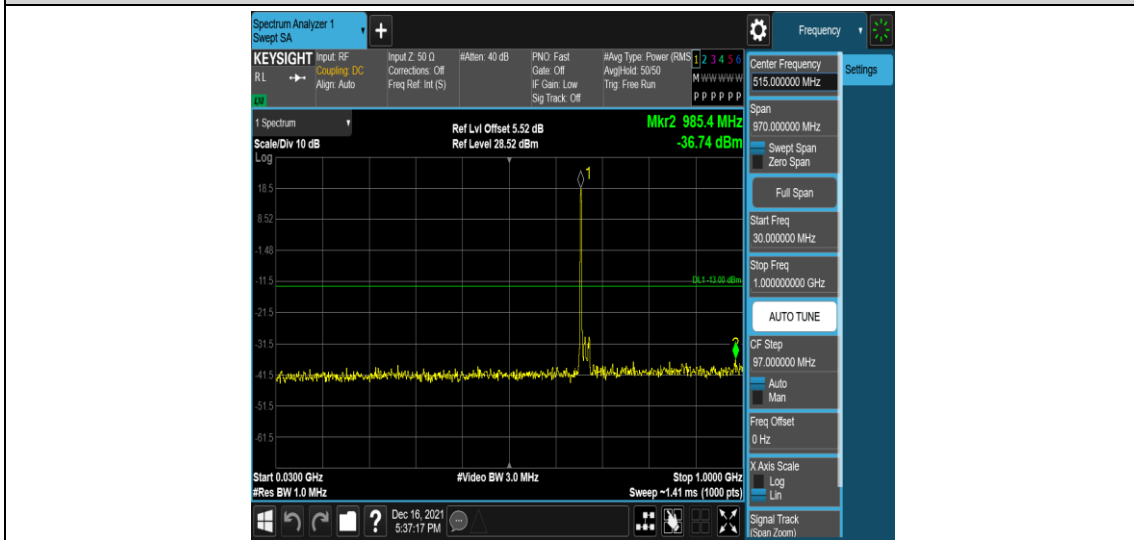

Band71-20MHz-QPSK-133222-1RB#0-Range3:30~1000MHz