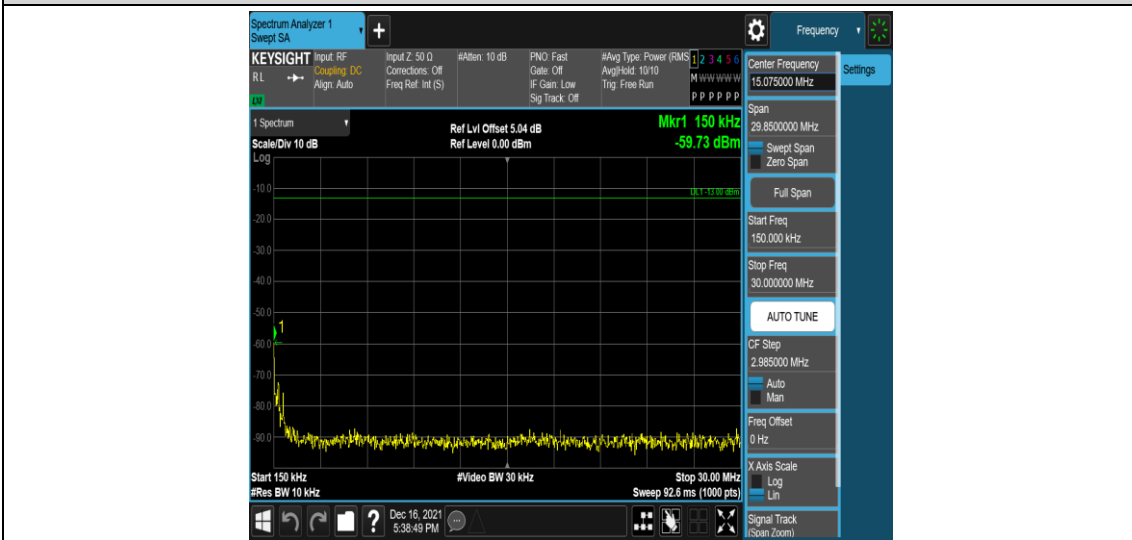

Band71-20MHz-QPSK-133222-1RB#0-Range1:0.009~0.15MHz

Band71-20MHz-QPSK-133222-1RB#0-Range2:0.15~30MHz

Band71-20MHz-QPSK-133222-1RB#0-Range3:30~1000MHz

Band71-20MHz-QPSK-133222-1RB#0-Range4: 1000~10000MHz

Band71-20MHz-QPSK-133322-1RB#0-Range1:0.009~0.15MHz