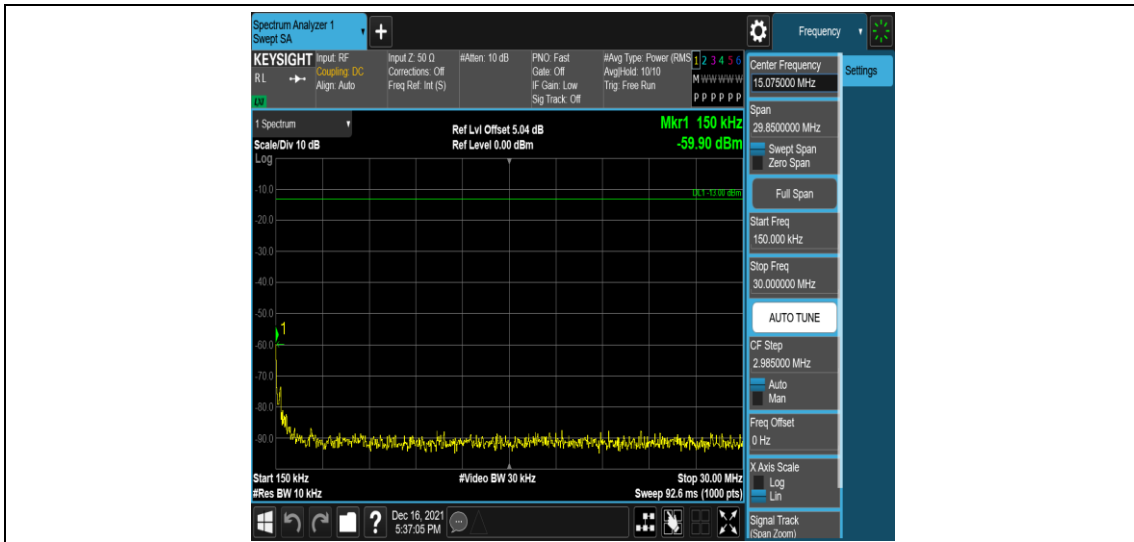

Band71-20MHz-QPSK-133222-1RB#0-Range2:0.15~30MHz