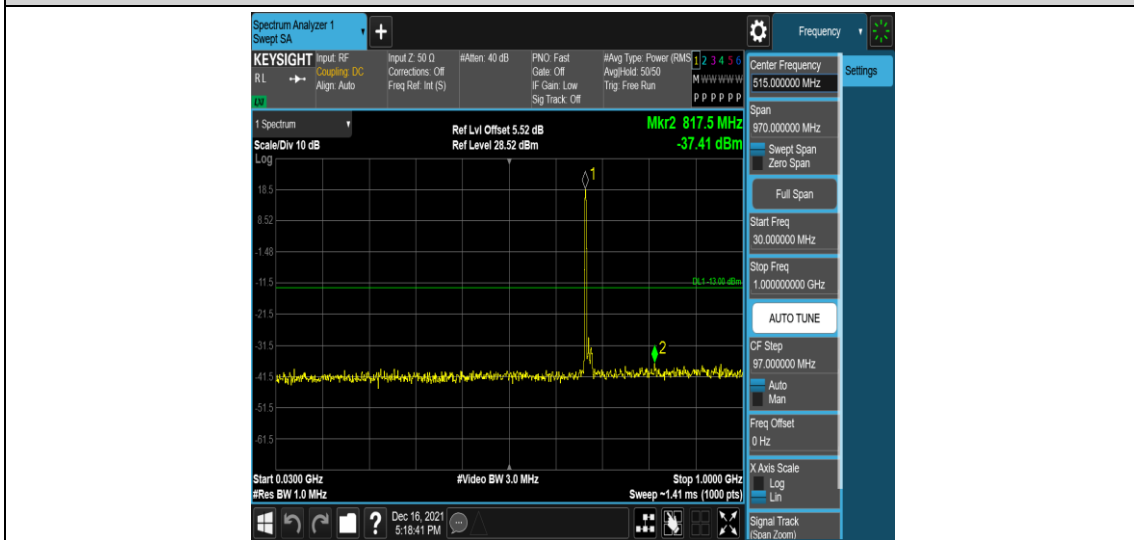

Band71-15MHz-16QAM-133297-1RB#0-Range3:30~1000MHz