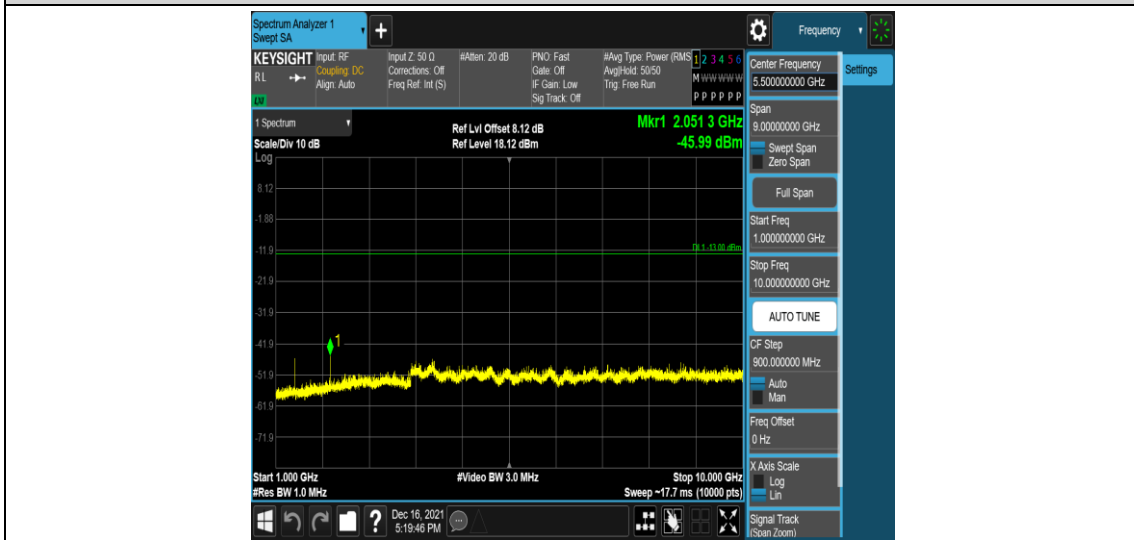

Band71-15MHz-QPSK-133297-1RB#0-Range4:1000~10000MHz

Band71-15MHz-QPSK-133397-1RB#0-Range1:0.009~0.15MHz

Band71-15MHz-QPSK-133397-1RB#0-Range2:0.15~30MHz

Band71-15MHz-QPSK-133397-1RB#0-Range3:30~1000MHz

Band71-15MHz-QPSK-133397-1RB#0-Range4:1000~10000MHz