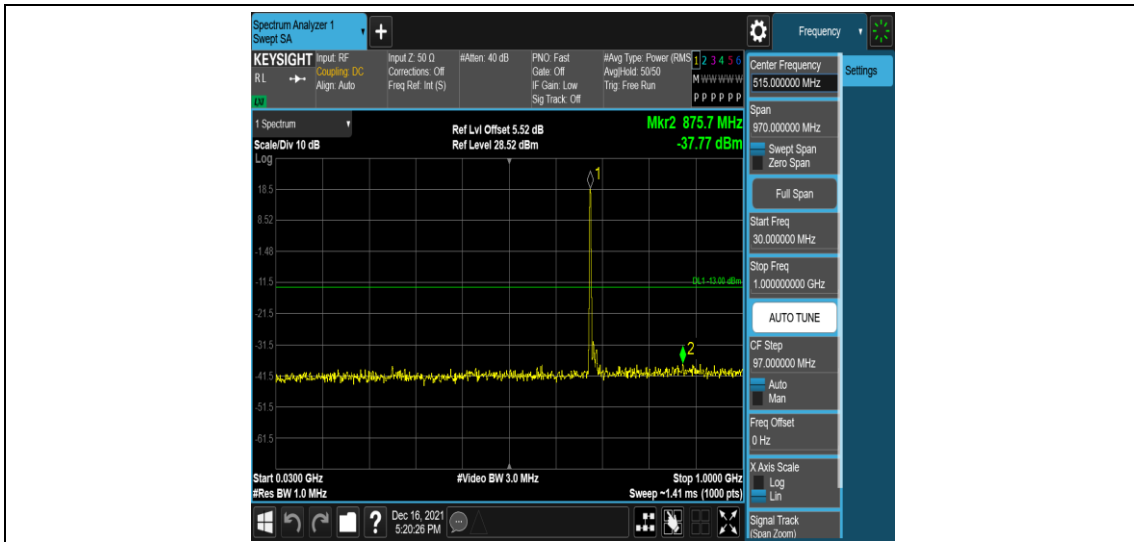

Band71-15MHz-16QAM-133397-1RB#0-Range3:30~1000MHz