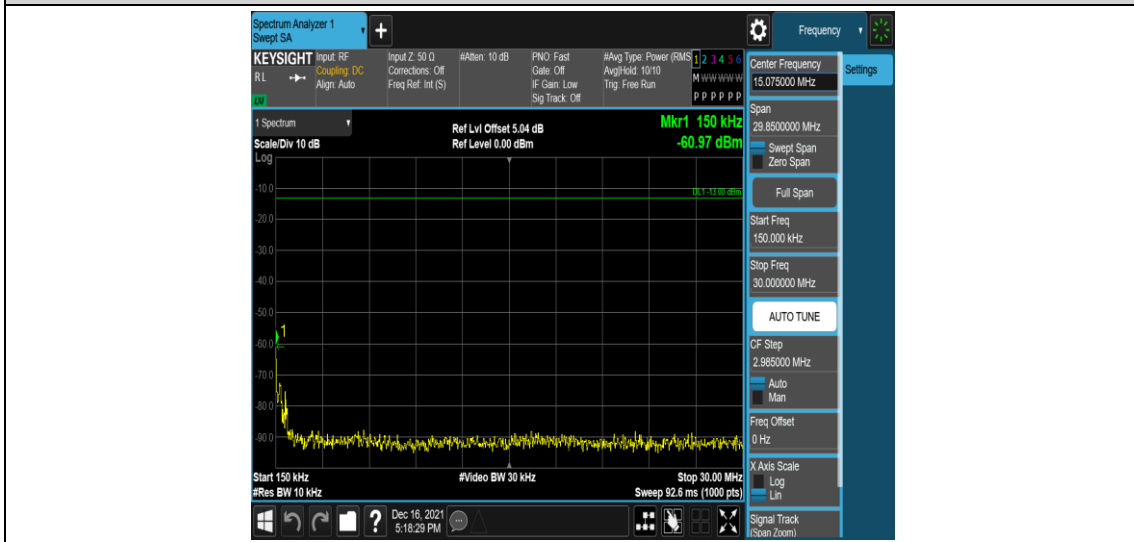

Band71-15MHz-QPSK-133297-1RB#0-Range4:1000~10000MHz

Band71-15MHz-QPSK-133397-1RB#0-Range1:0.009~0.15MHz

Band71-15MHz-QPSK-133397-1RB#0-Range2:0.15~30MHz

Band71-15MHz-QPSK-133397-1RB#0-Range3:30~1000MHz

Band71-15MHz-QPSK-133397-1RB#0-Range4:1000~10000MHz

Band71-15MHz-16QAM-133197-1RB#0-Range1:0.009~0.15MHz

Band71-15MHz-16QAM-133197-1RB#0-Range2:0.15~30MHz

Band71-15MHz-16QAM-133197-1RB#0-Range3:30~1000MHz

Band71-15MHz-16QAM-133197-1RB#0-Range4:1000~10000MHz

Band71-15MHz-16QAM-133297-1RB#0-Range1:0.009~0.15MHz

Band71-15MHz-16QAM-133297-1RB#0-Range2:0.15~30MHz

Band71-15MHz-16QAM-133297-1RB#0-Range3:30~1000MHz

Band71-15MHz-16QAM-133297-1RB#0-Range4:1000~10000MHz