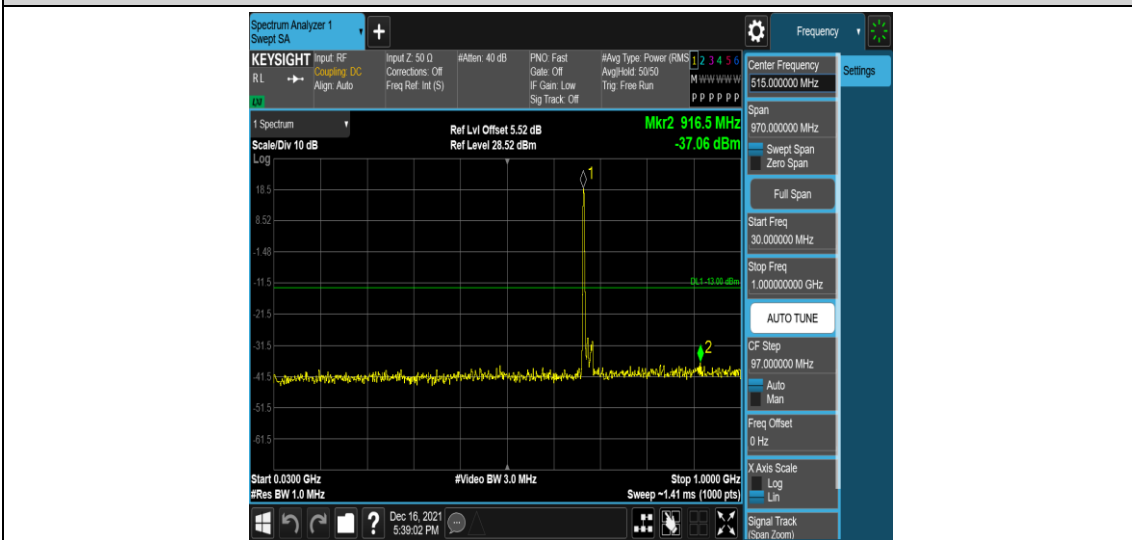

Band71-20MHz-QPSK-133322-1RB#0-Range3:30~1000MHz