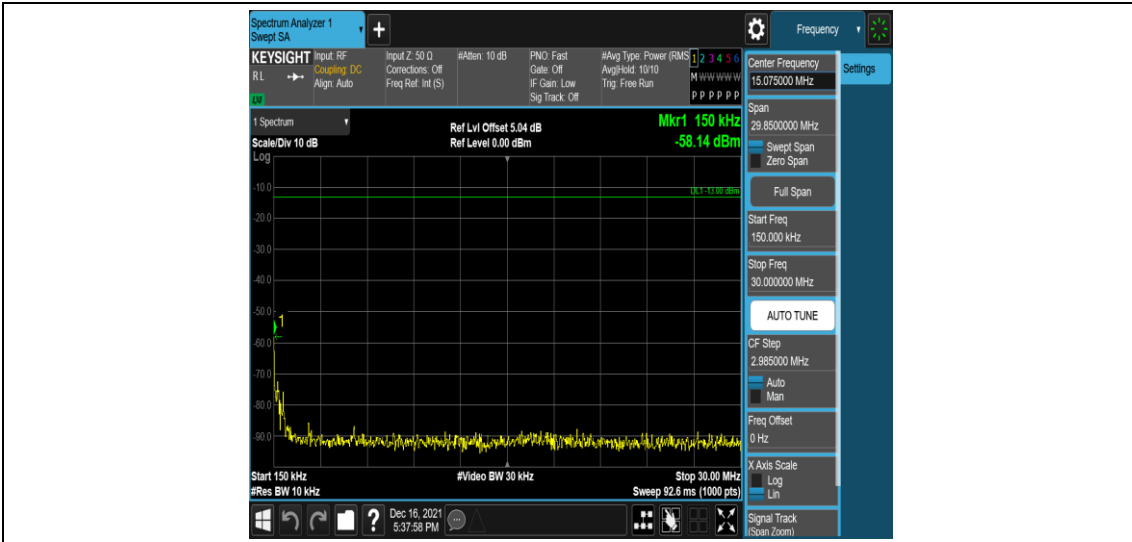

Band71-20MHz-16QAM-133222-1RB#0-Range2:0.15~30MHz