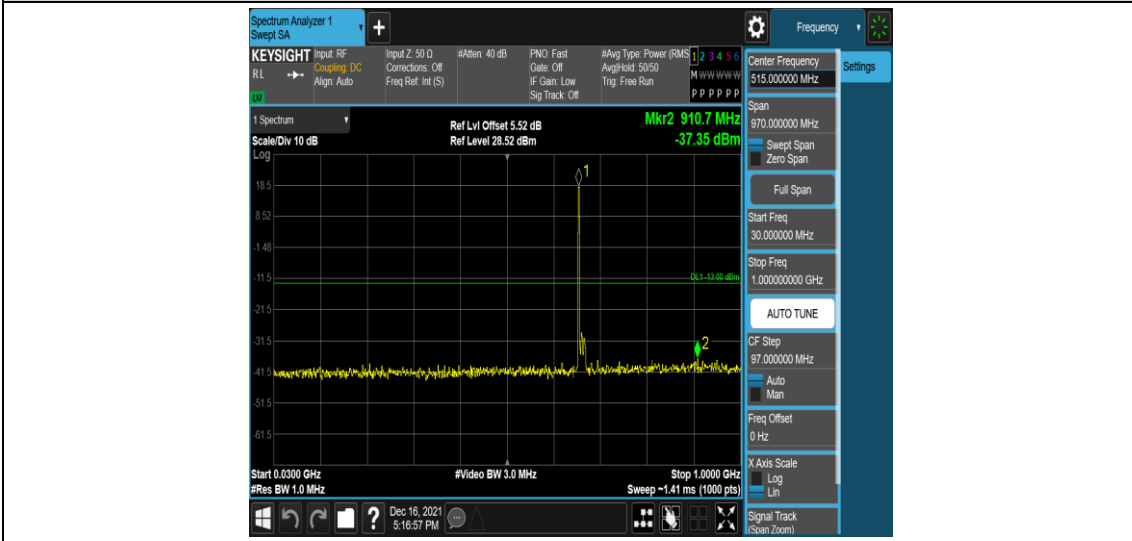

Band71-15MHz-16QAM-133197-1RB#0-Range3:30~1000MHz