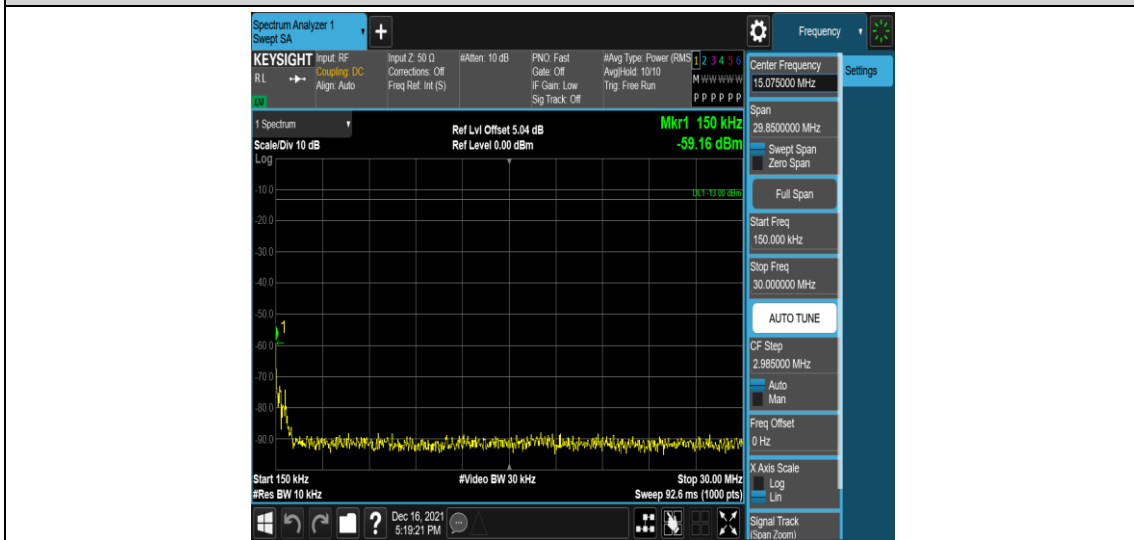

Band71-15MHz-QPSK-133297-1RB#0-Range4:1000~10000MHz

Band71-15MHz-QPSK-133397-1RB#0-Range1:0.009~0.15MHz

Band71-15MHz-QPSK-133397-1RB#0-Range2:0.15~30MHz

Band71-15MHz-QPSK-133397-1RB#0-Range3:30~1000MHz

Band71-15MHz-QPSK-133397-1RB#0-Range4:1000~10000MHz