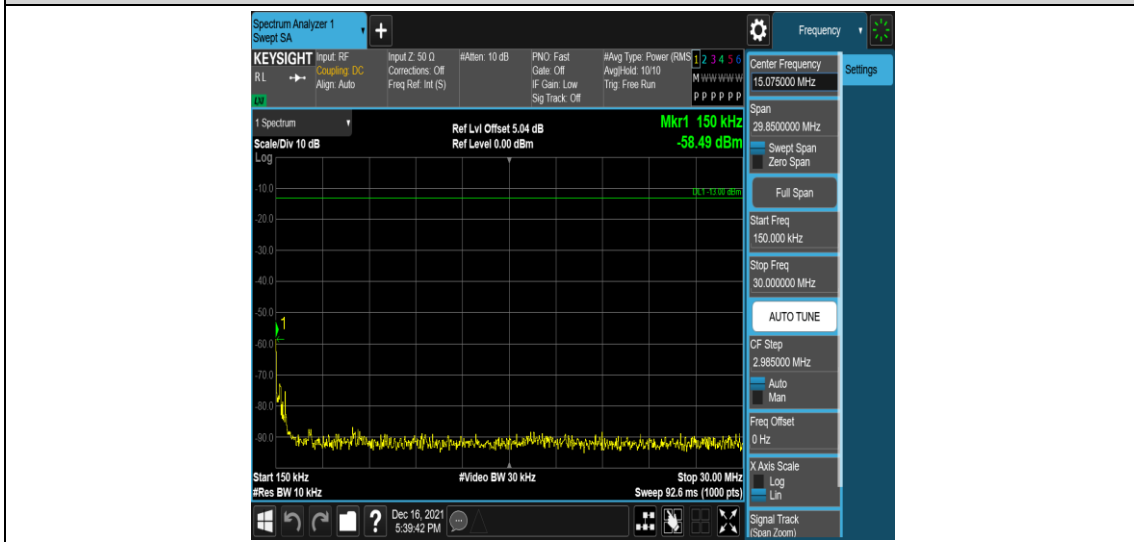

Band71-20MHz-16QAM-133322-1RB#0-Range2:0.15~30MHz