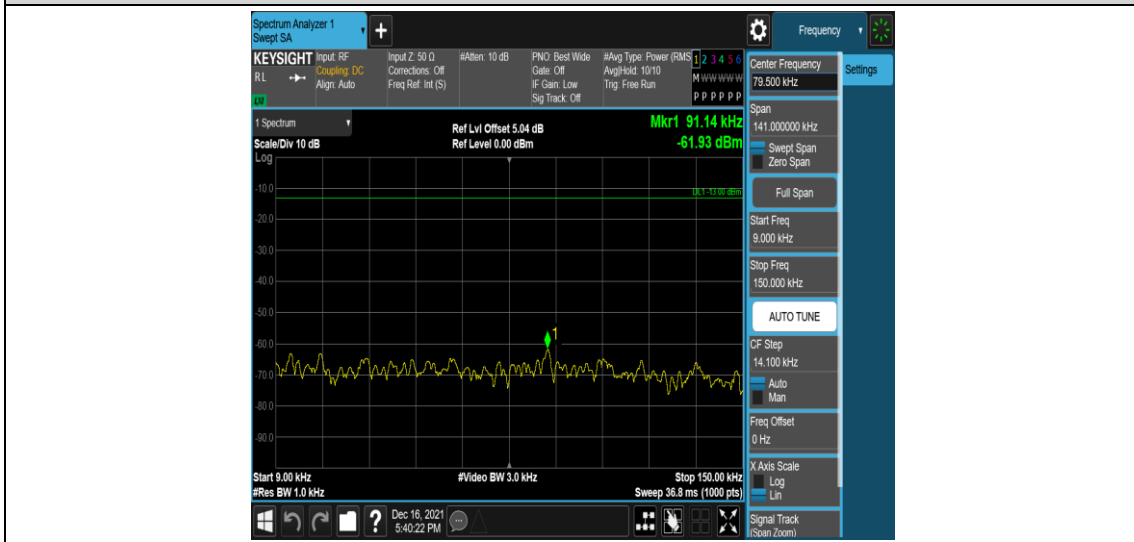

Band71-20MHz-QPSK-133372-1RB#0-Range1:0.009~0.15MHz