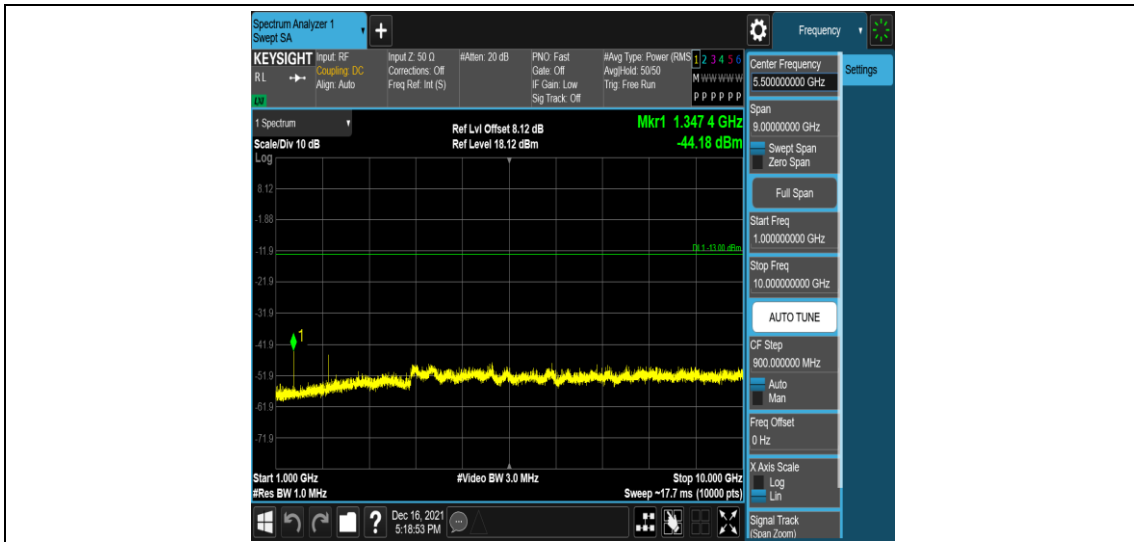

Band71-15MHz-16QAM-133297-1RB#0-Range4:1000~10000MHz