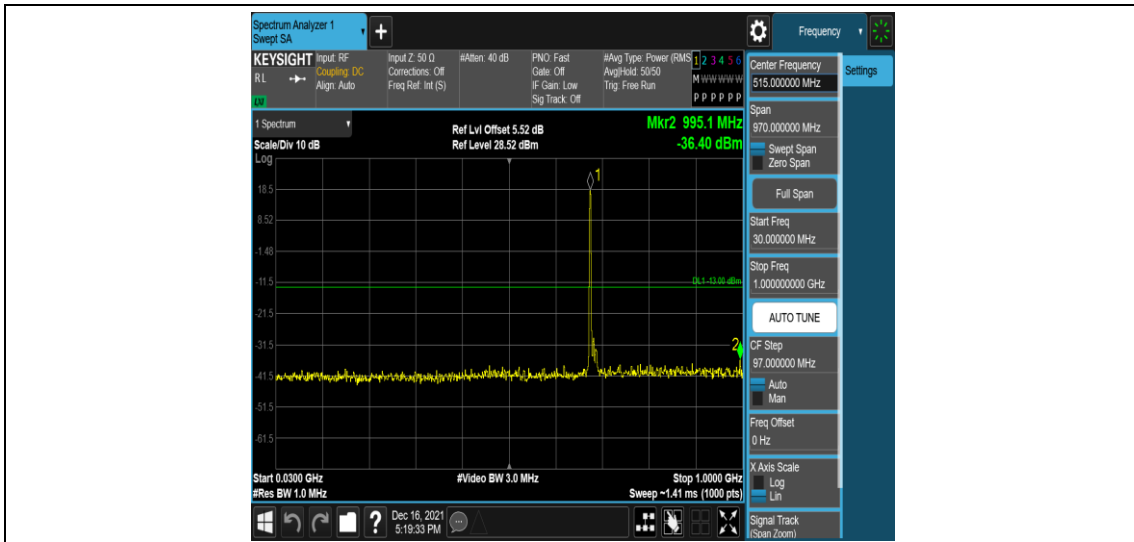

Band71-15MHz-QPSK-133297-1RB#0-Range4:1000~10000MHz

Band71-15MHz-QPSK-133397-1RB#0-Range1:0.009~0.15MHz

Band71-15MHz-QPSK-133397-1RB#0-Range2:0.15~30MHz

Band71-15MHz-QPSK-133397-1RB#0-Range3:30~1000MHz

Band71-15MHz-QPSK-133397-1RB#0-Range4:1000~10000MHz