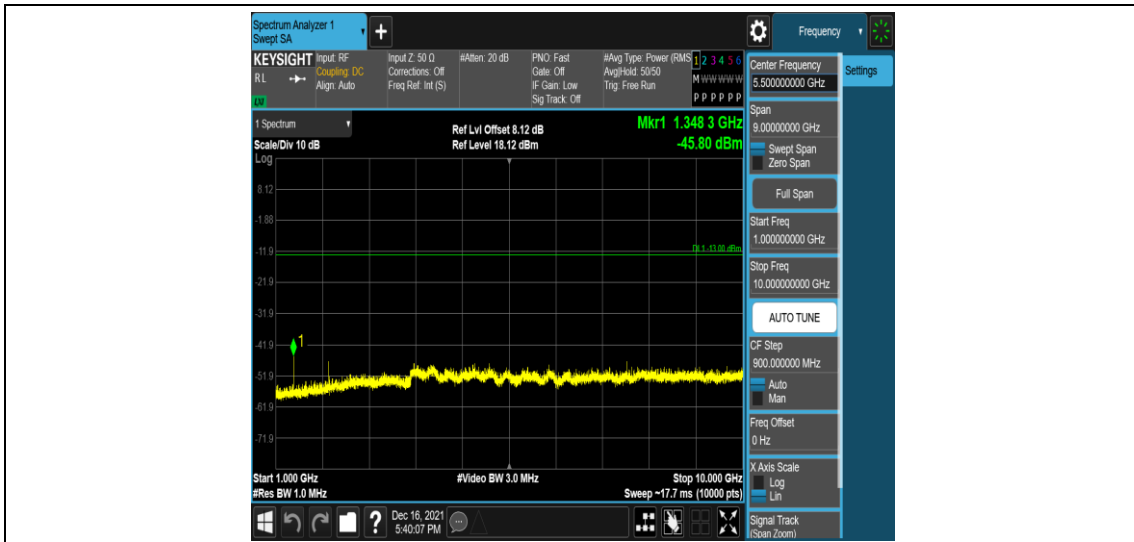

Band71-20MHz-16QAM-133322-1RB#0-Range4:1000~10000MHz