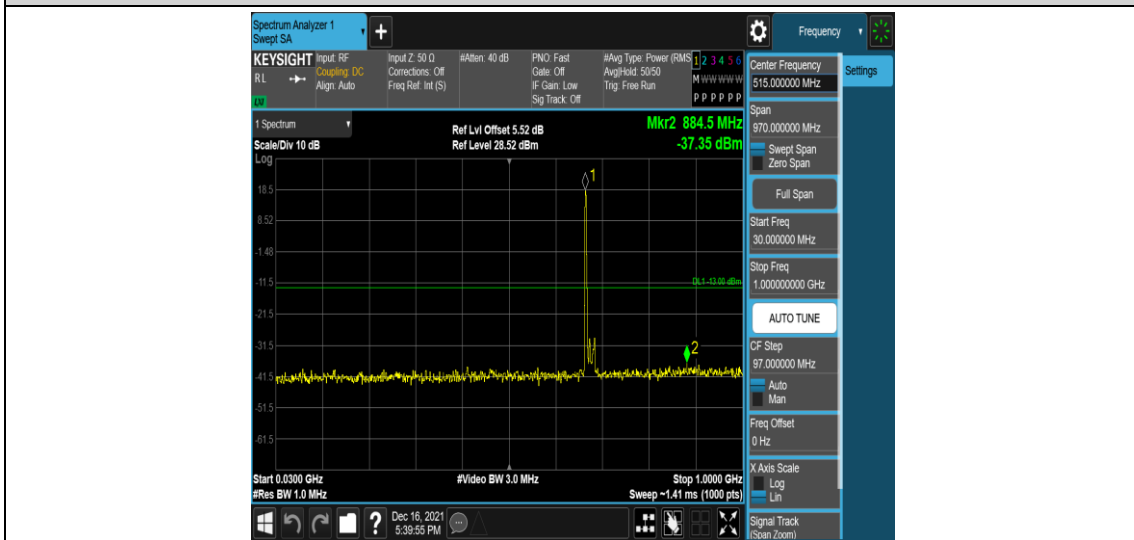

Band71-20MHz-16QAM-133222-1RB#0-Range3:30~1000MHz

Band71-20MHz-16QAM-133222-1RB#0-Range4:1000~10000MHz

Band71-20MHz-16QAM-133322-1RB#0-Range1:0.009~0.15MHz

Band71-20MHz-16QAM-133322-1RB#0-Range2:0.15~30MHz