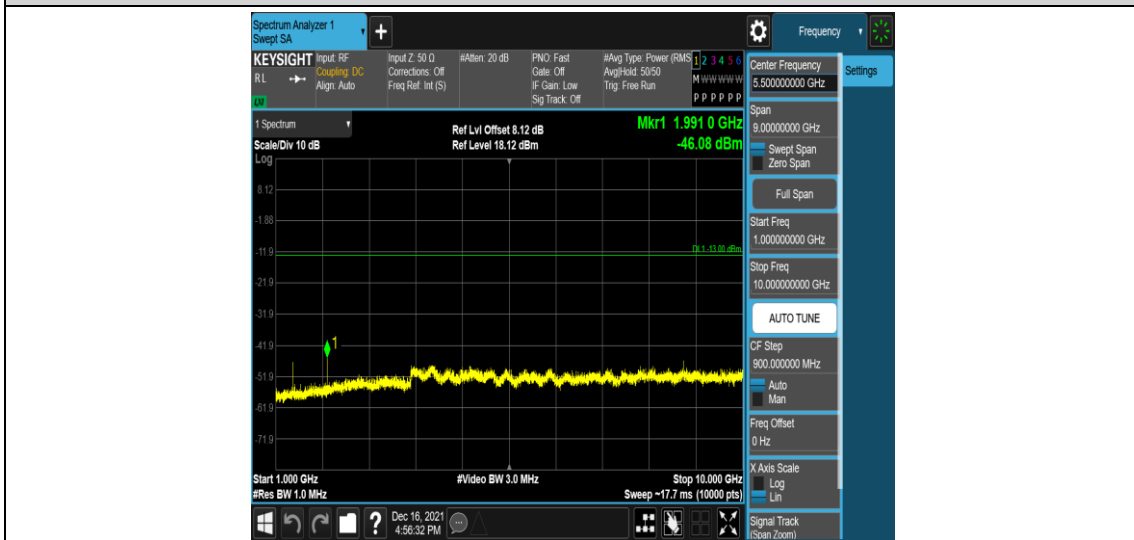

Band71-10MHz-QPSK-133422-1RB#0-Range4:1000~10000MHz

Band71-10MHz-16QAM-133172-1RB#0-Range1:0.009~0.15MHz

Band71-10MHz-16QAM-133172-1RB#0-Range2:0.15~30MHz

Band71-10MHz-16QAM-133172-1RB#0-Range3:30~1000MHz