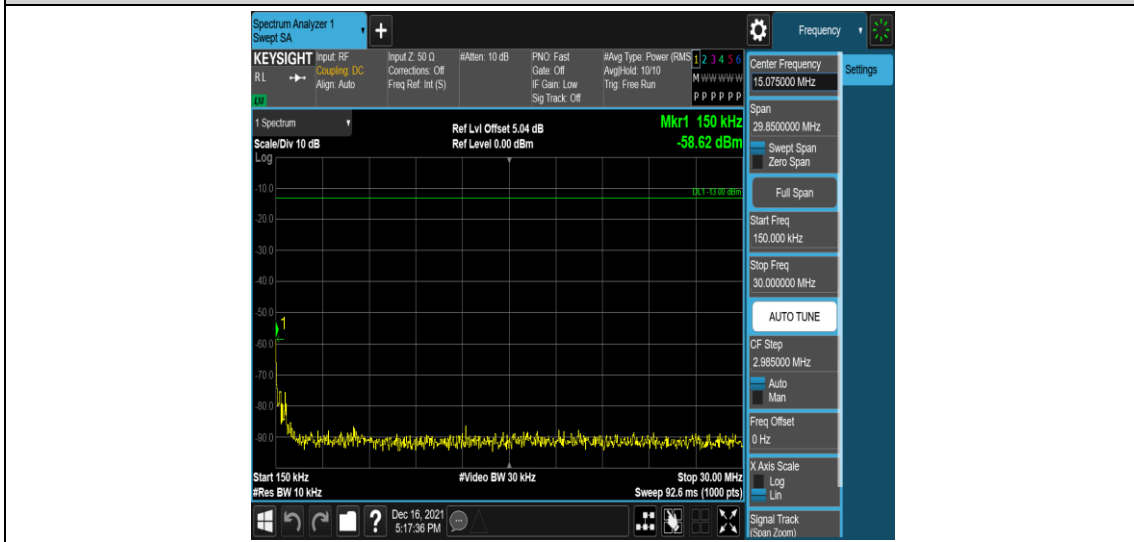

Band71-10MHz-16QAM-133422-1RB#0-Range4:1000~10000MHz

Band71-15MHz-QPSK-133197-1RB#0-Range1:0.009~0.15MHz

Band71-15MHz-QPSK-133197-1RB#0-Range2:0.15~30MHz

Band71-15MHz-QPSK-133197-1RB#0-Range3:30~1000MHz

Band71-15MHz-QPSK-133197-1RB#0-Range4: 1000~10000MHz

Band71-15MHz-QPSK-133297-1RB#0-Range1:0.009~0.15MHz

Band71-15MHz-QPSK-133297-1RB#0-Range2:0.15~30MHz

Band71-15MHz-QPSK-133297-1RB#0-Range3:30~1000MHz