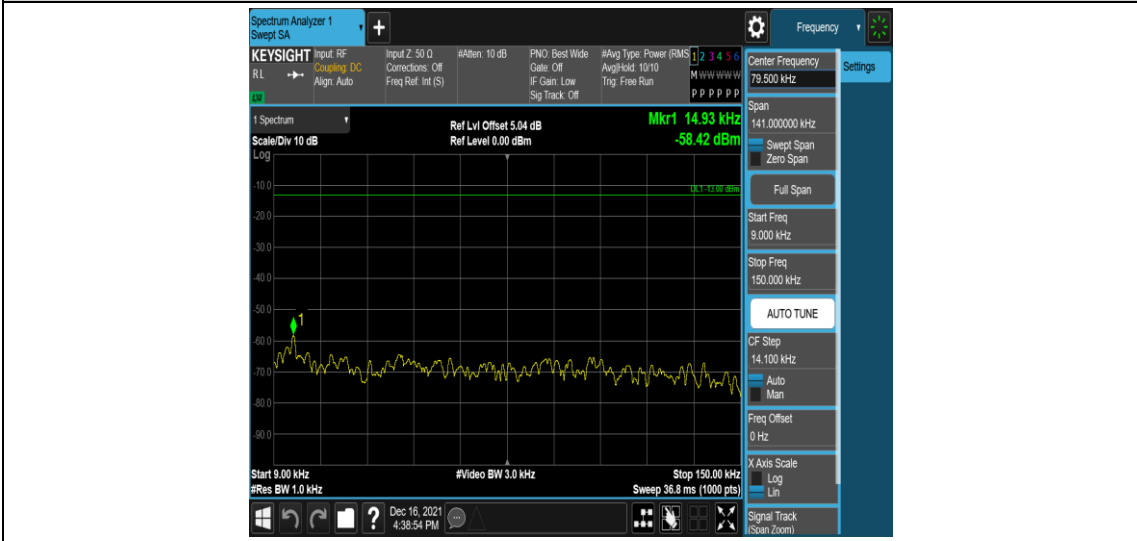

Band71-5MHz-16QAM-133147-1RB#0-Range4:1000~10000MHz

Band71-5MHz-16QAM-133297-1RB#0-Range1:0.009~0.15MHz

Band71-5MHz-16QAM-133297-1RB#0-Range2:0.15~30MHz

Band71-5MHz-16QAM-133297-1RB#0-Range3:30~1000MHz

Band71-5MHz-16QAM-133297-1RB#0-Range4: 1000~10000MHz