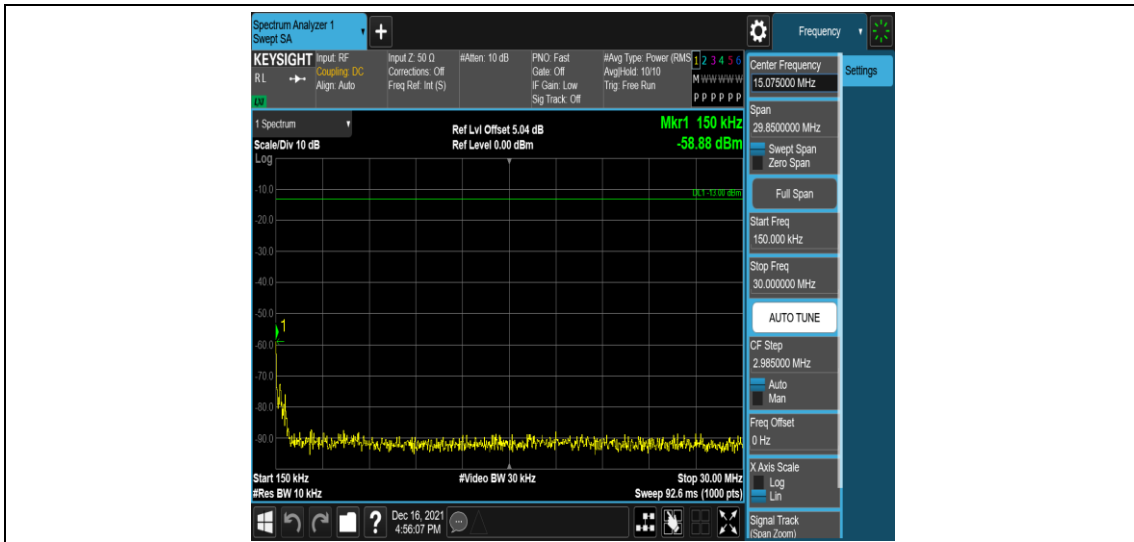

Band71-10MHz-16QAM-133172-1RB#0-Range1:0.009~0.15MHz

Band71-10MHz-16QAM-133172-1RB#0-Range2:0.15~30MHz