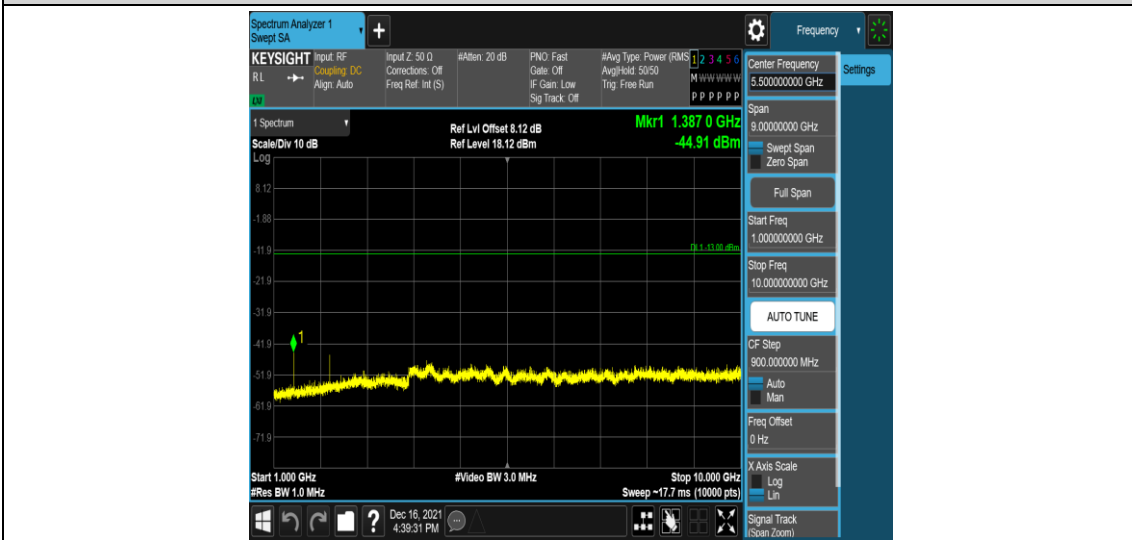

Band71-5MHz-16QAM-133447-1RB#0-Range3:30~1000MHz

Band71-5MHz-16QAM-133447-1RB#0-Range4:1000~10000MHz