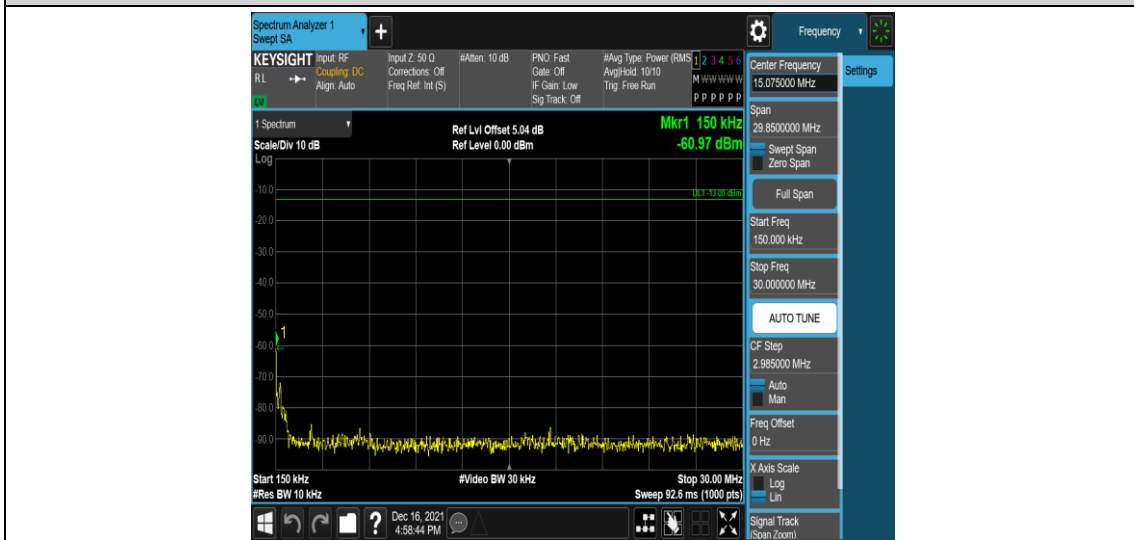

Band71-10MHz-QPSK-133422-1RB#0-Range1:0.009~0.15MHz

Band71-10MHz-QPSK-133422-1RB#0-Range2:0.15~30MHz