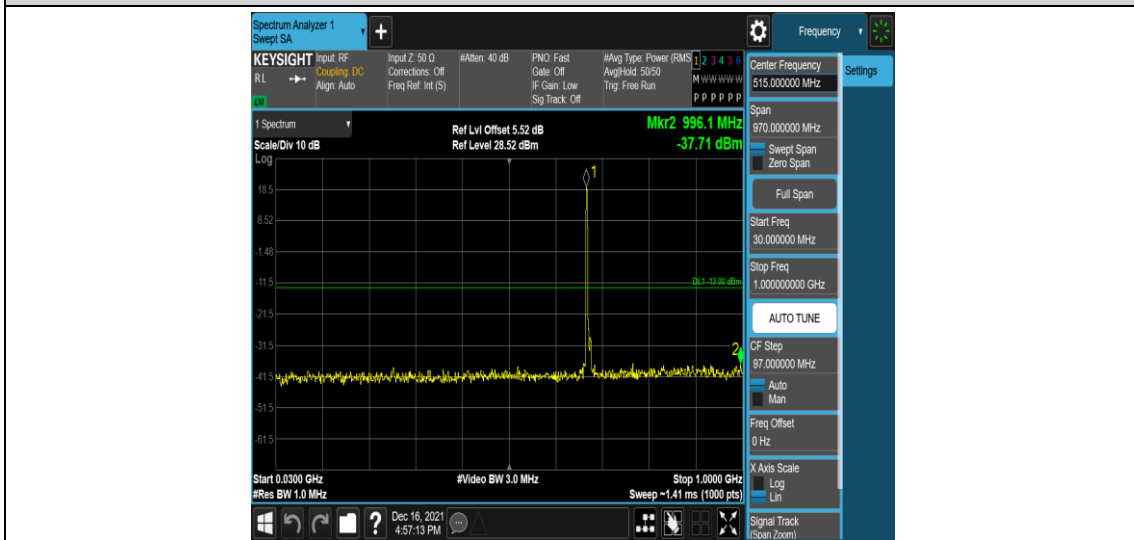

Band71-10MHz-QPSK-133172-1RB#0-Range2:0.15~30MHz

Band71-10MHz-QPSK-133172-1RB#0-Range3:30~1000MHz

Band71-10MHz-QPSK-133172-1RB#0-Range4: 1000~10000MHz

Band71-10MHz-QPSK-133297-1RB#0-Range1:0.009~0.15MHz

Band71-10MHz-QPSK-133297-1RB#0-Range2:0.15~30MHz