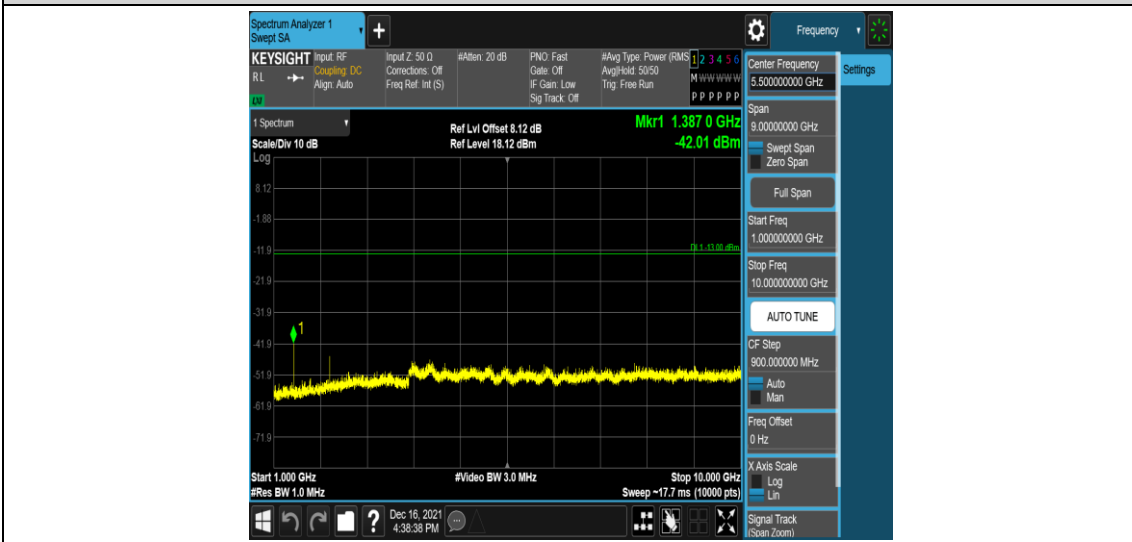

Band71-5MHz-QPSK-133447-1RB#0-Range3:30~1000MHz

Band71-5MHz-QPSK-133447-1RB#0-Range4:1000~10000MHz