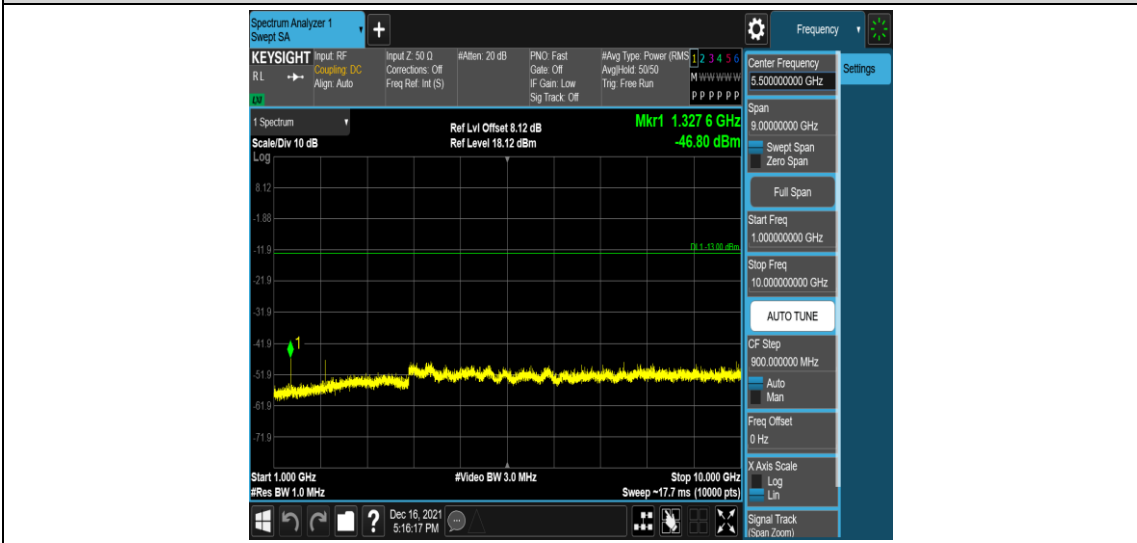

Band71-10MHz-16QAM-133422-1RB#0-Range4:1000~10000MHz

Band71-15MHz-QPSK-133197-1RB#0-Range1:0.009~0.15MHz

Band71-15MHz-QPSK-133197-1RB#0-Range2:0.15~30MHz

Band71-15MHz-QPSK-133197-1RB#0-Range3:30~1000MHz

Band71-15MHz-QPSK-133197-1RB#0-Range4: 1000~10000MHz

Band71-15MHz-QPSK-133297-1RB#0-Range1:0.009~0.15MHz

Band71-15MHz-QPSK-133297-1RB#0-Range2:0.15~30MHz

Band71-15MHz-QPSK-133297-1RB#0-Range3:30~1000MHz