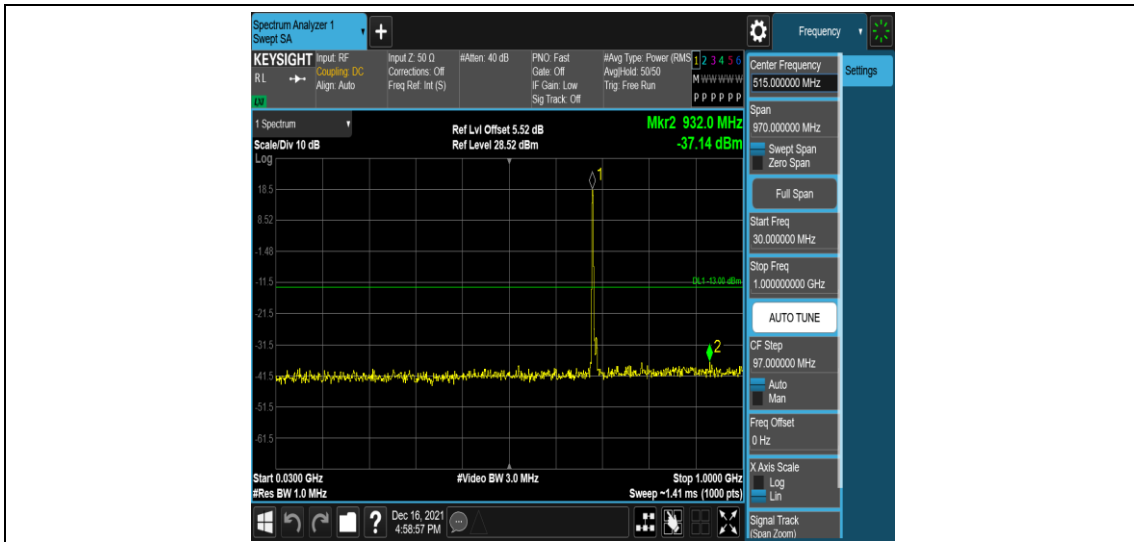

Band71-10MHz-QPSK-133297-1RB#0-Range3:30~1000MHz

Band71-10MHz-QPSK-133297-1RB#0-Range4:1000~10000MHz

Band71-10MHz-QPSK-133422-1RB#0-Range1:0.009~0.15MHz

Band71-10MHz-QPSK-133422-1RB#0-Range2:0.15~30MHz

Band71-10MHz-QPSK-133422-1RB#0-Range3:30~1000MHz