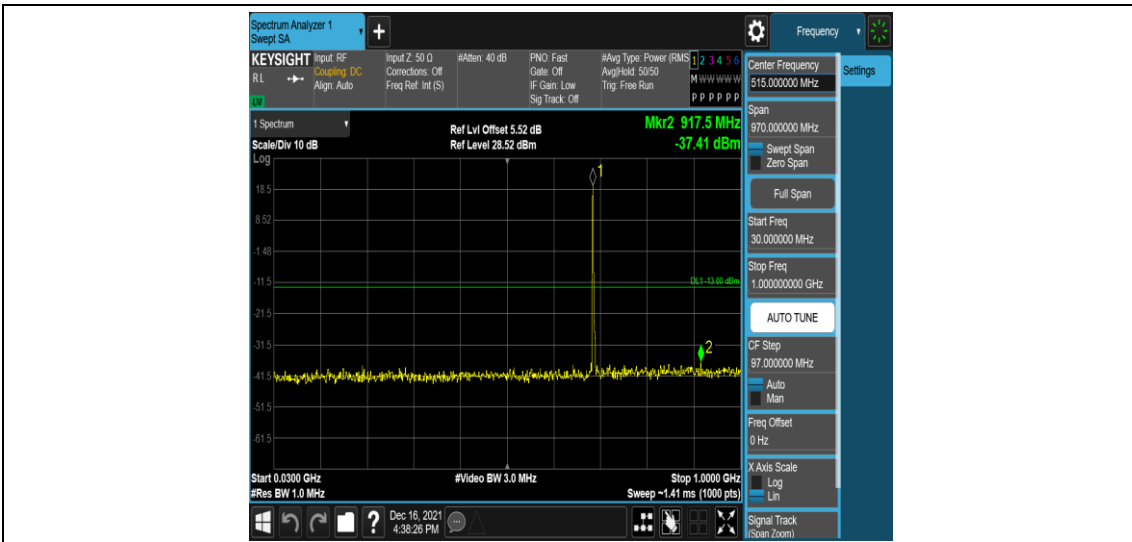

Band71-5MHz-QPSK-133297-1RB#0-Range2:0.15~30MHz

Band71-5MHz-QPSK-133297-1RB#0-Range3:30~1000MHz

Band71-5MHz-QPSK-133297-1RB#0-Range4:1000~10000MHz

Band71-5MHz-QPSK-133447-1RB#0-Range1:0.009~0.15MHz

Band71-5MHz-QPSK-133447-1RB#0-Range2:0.15~30MHz