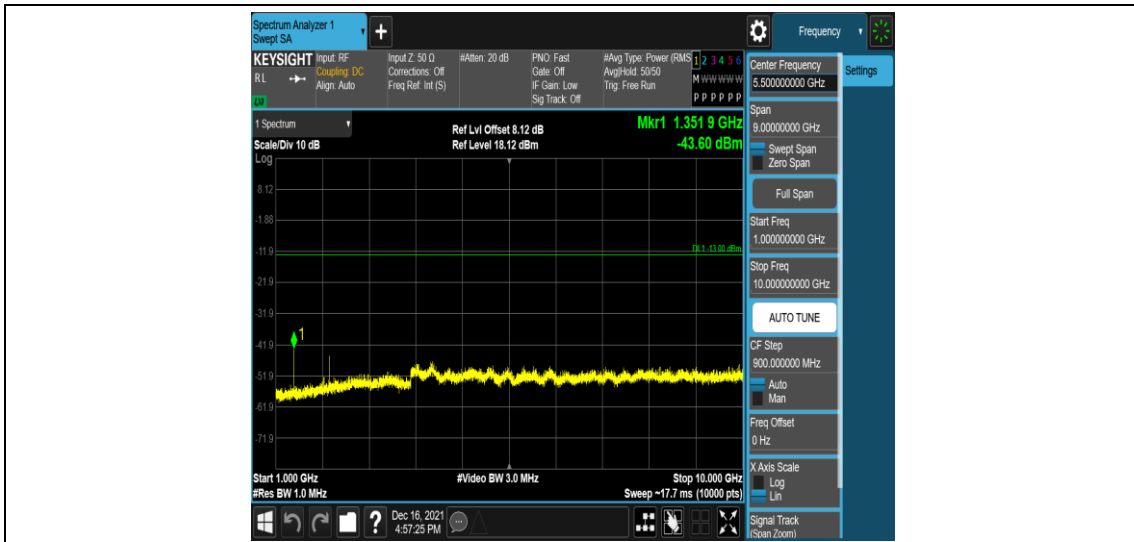

Band71-10MHz-QPSK-133297-1RB#0-Range3:30~1000MHz

Band71-10MHz-QPSK-133297-1RB#0-Range4:1000~10000MHz