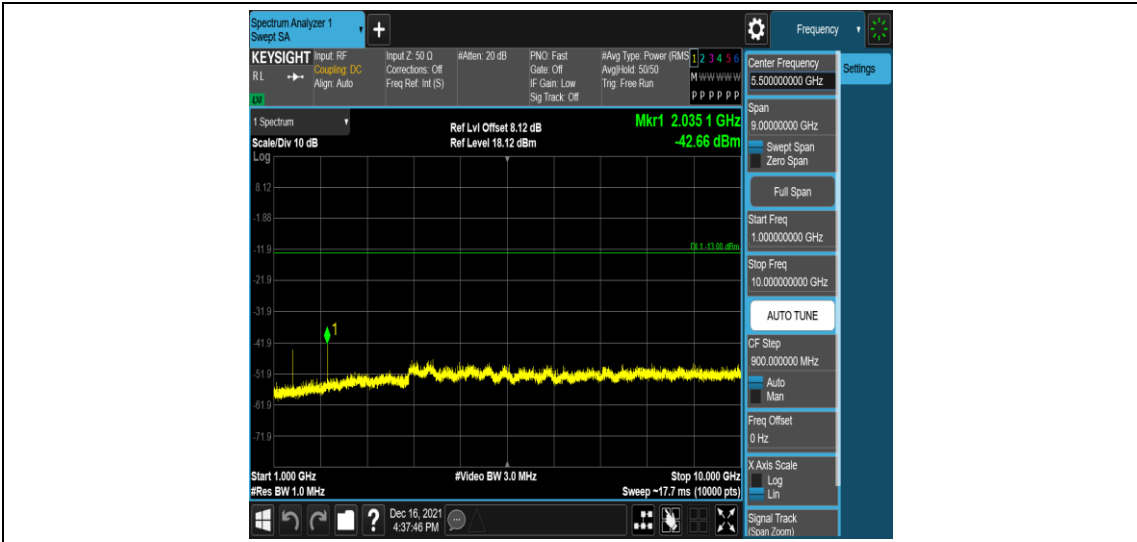

Band71-5MHz-16QAM-133147-1RB#0-Range4:1000~10000MHz

Band71-5MHz-16QAM-133297-1RB#0-Range1:0.009~0.15MHz

Band71-5MHz-16QAM-133297-1RB#0-Range2:0.15~30MHz

Band71-5MHz-16QAM-133297-1RB#0-Range3:30~1000MHz

Band71-5MHz-16QAM-133297-1RB#0-Range4: 1000~10000MHz