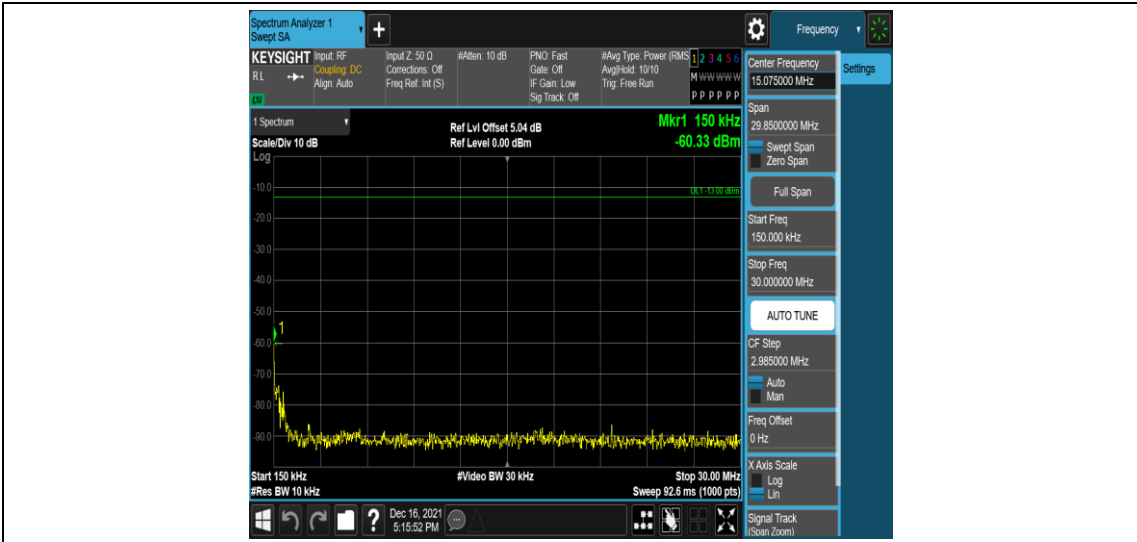

Band71-15MHz-QPSK-133197-1RB#0-Range1:0.009~0.15MHz

Band71-15MHz-QPSK-133197-1RB#0-Range2:0.15~30MHz