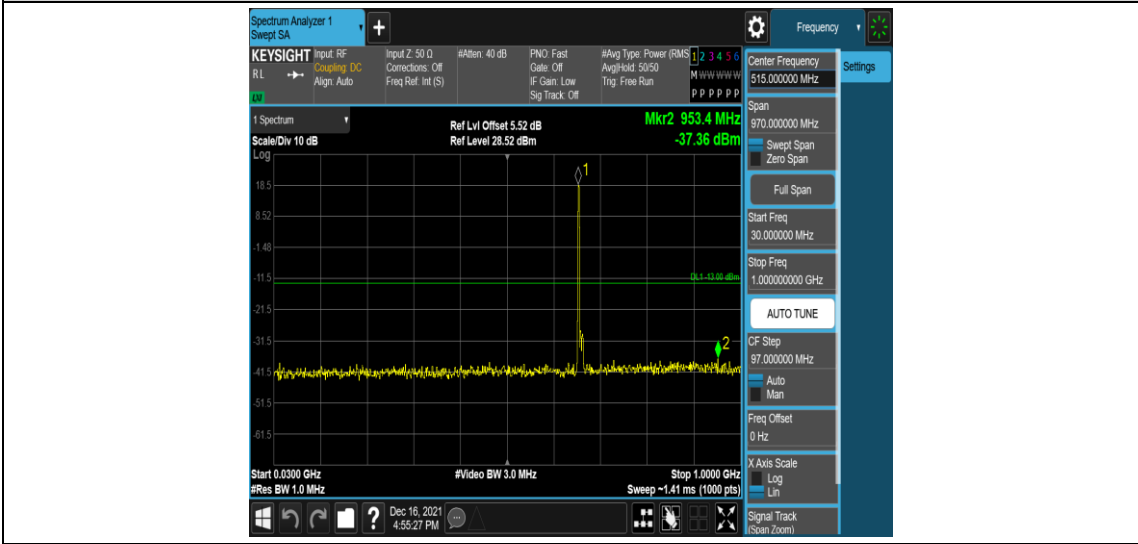

Band71-10MHz-QPSK-133172-1RB#0-Range2:0.15~30MHz

Band71-10MHz-QPSK-133172-1RB#0-Range3:30~1000MHz