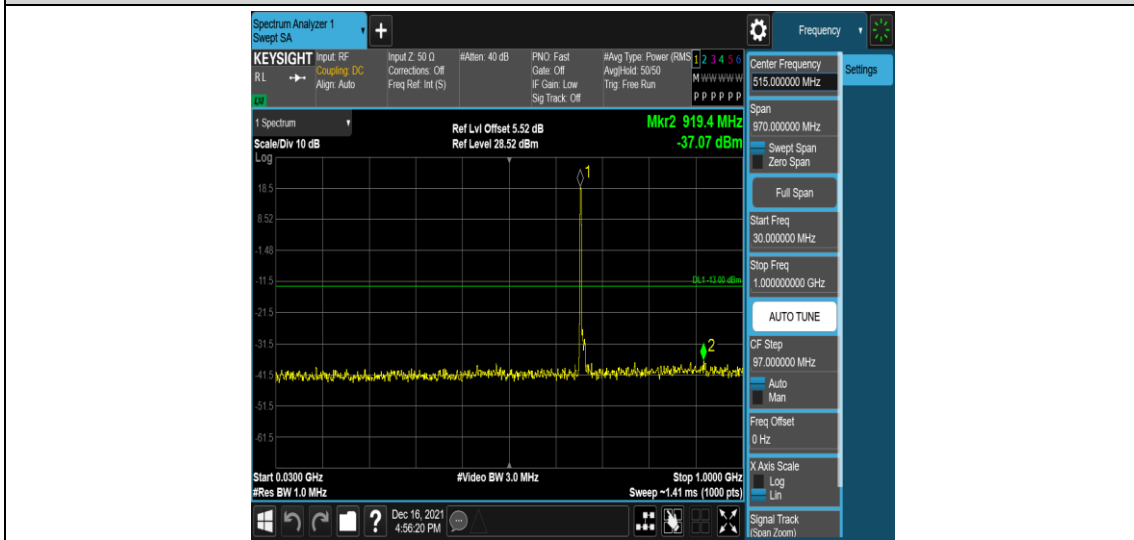

Band71-10MHz-16QAM-133172-1RB#0-Range2:0.15~30MHz

Band71-10MHz-16QAM-133172-1RB#0-Range3:30~1000MHz