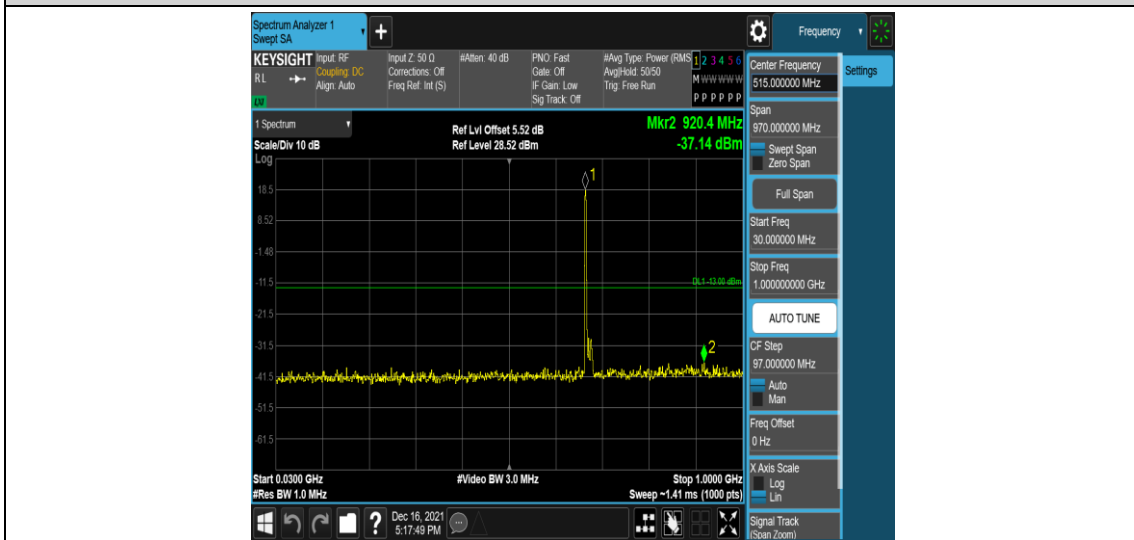

Band71-10MHz-16QAM-133422-1RB#0-Range4:1000~10000MHz

Band71-15MHz-QPSK-133197-1RB#0-Range1:0.009~0.15MHz

Band71-15MHz-QPSK-133197-1RB#0-Range2:0.15~30MHz

Band71-15MHz-QPSK-133197-1RB#0-Range3:30~1000MHz

Band71-15MHz-QPSK-133197-1RB#0-Range4: 1000~10000MHz

Band71-15MHz-QPSK-133297-1RB#0-Range1:0.009~0.15MHz

Band71-15MHz-QPSK-133297-1RB#0-Range2:0.15~30MHz

Band71-15MHz-QPSK-133297-1RB#0-Range3:30~1000MHz