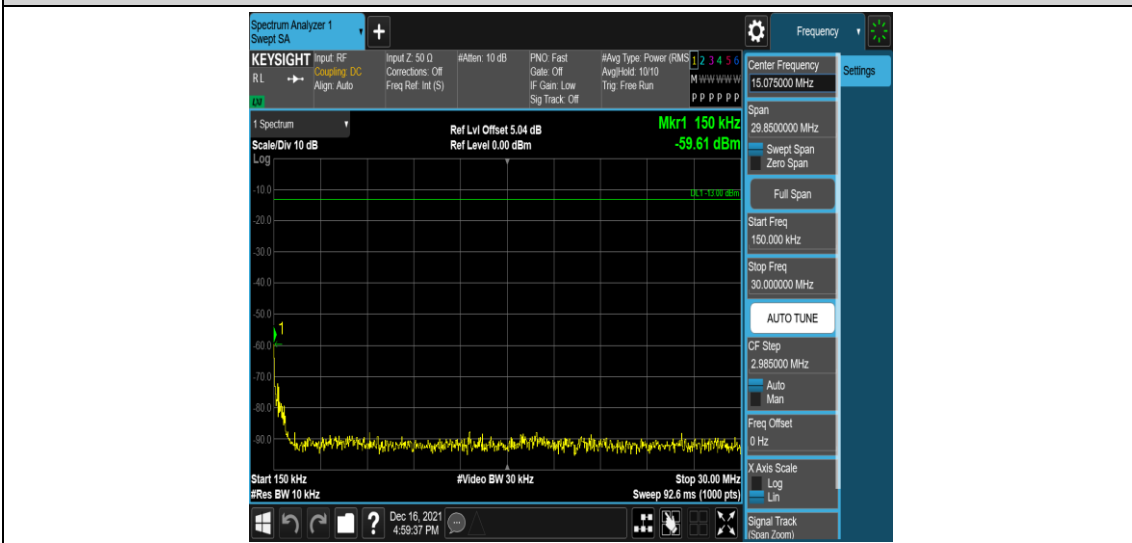

Band71-10MHz-16QAM-133422-1RB#0-Range1:0.009~0.15MHz

Band71-10MHz-16QAM-133422-1RB#0-Range2:0.15~30MHz