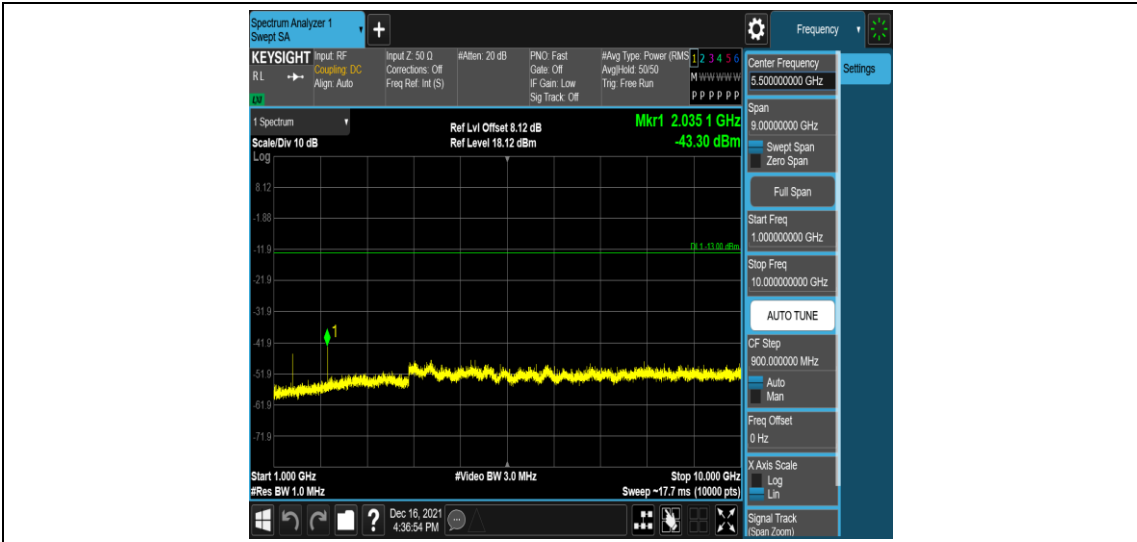

Band71-5MHz-QPSK-133297-1RB#0-Range3:30~1000MHz

Band71-5MHz-QPSK-133297-1RB#0-Range4:1000~10000MHz