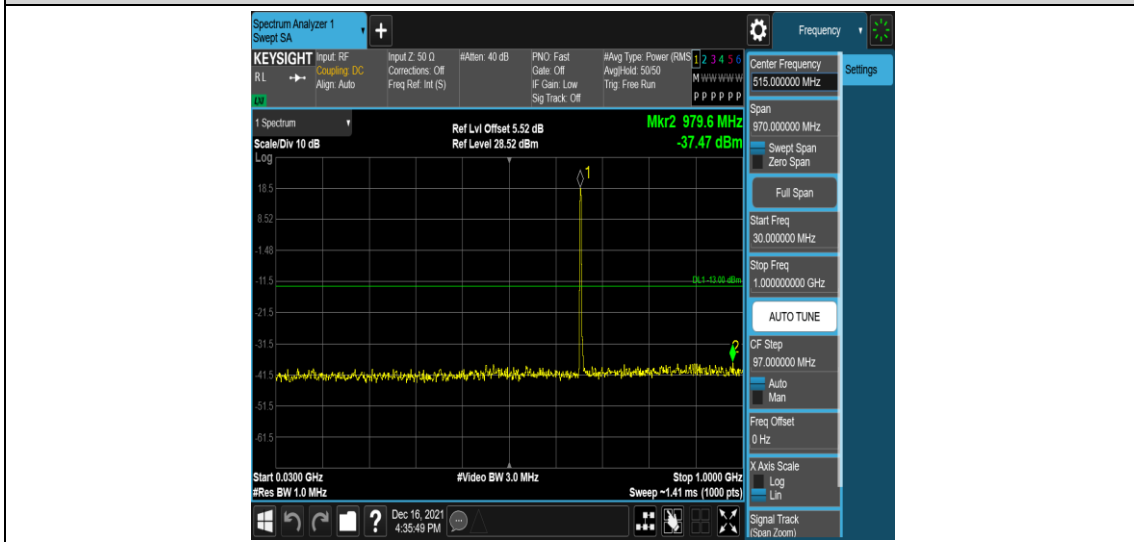

Band71-5MHz-QPSK-133447-1RB#0-Range3:30~1000MHz

Band71-5MHz-QPSK-133447-1RB#0-Range4:1000~10000MHz

Band71-5MHz-16QAM-133147-1RB#0-Range1:0.009~0.15MHz

Band71-5MHz-16QAM-133147-1RB#0-Range2:0.15~30MHz

Band71-5MHz-16QAM-133147-1RB#0-Range3:30~1000MHz