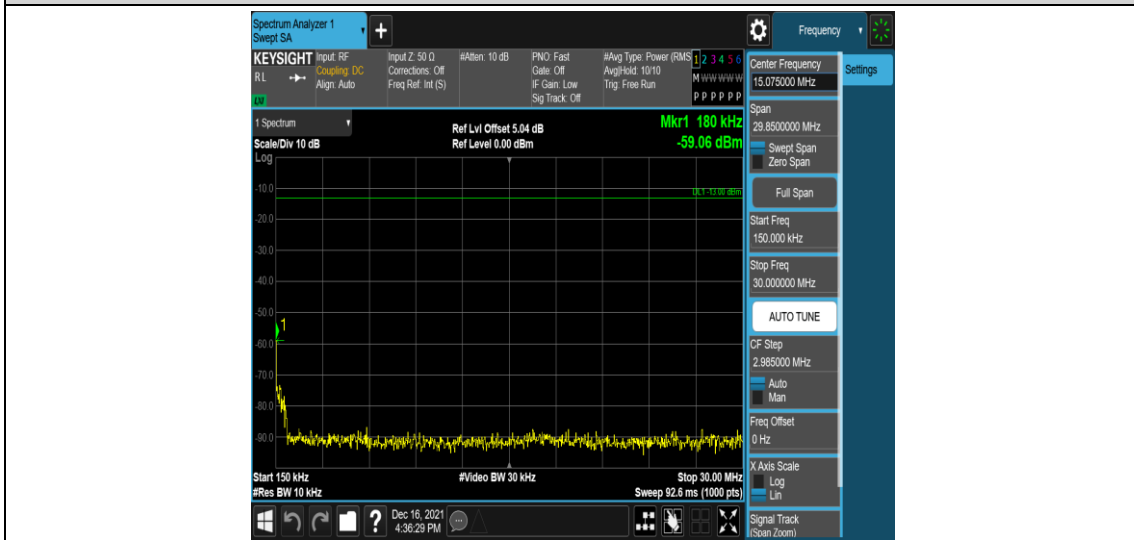

Test Graphs

Band71-5MHz-QPSK-133147-1RB#0-Range2:0.15~30MHz

Band71-5MHz-QPSK-133147-1RB#0-Range3:30~1000MHz

Band71-5MHz-QPSK-133147-1RB#0-Range4:1000~10000MHz

Band71-5MHz-QPSK-133297-1RB#0-Range1:0.009~0.15MHz