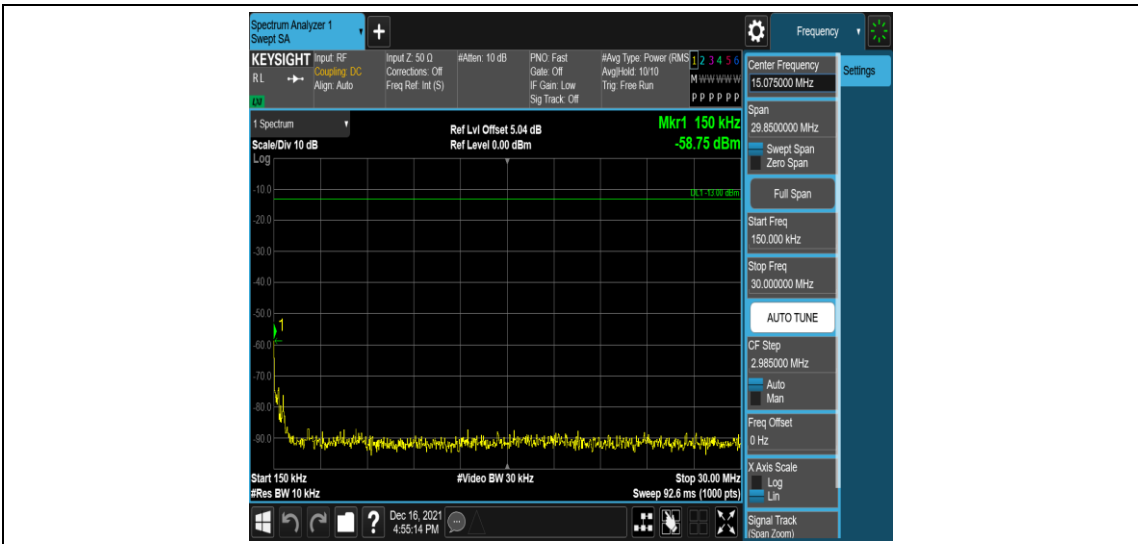

Band71-5MHz-16QAM-133447-1RB#0-Range1:0.009~0.15MHz

Band71-5MHz-16QAM-133447-1RB#0-Range2:0.15~30MHz

Band71-5MHz-16QAM-133447-1RB#0-Range3:30~1000MHz

Band71-5MHz-16QAM-133447-1RB#0-Range4:1000~10000MHz

Band71-10MHz-QPSK-133172-1RB#0-Range1:0.009~0.15MHz