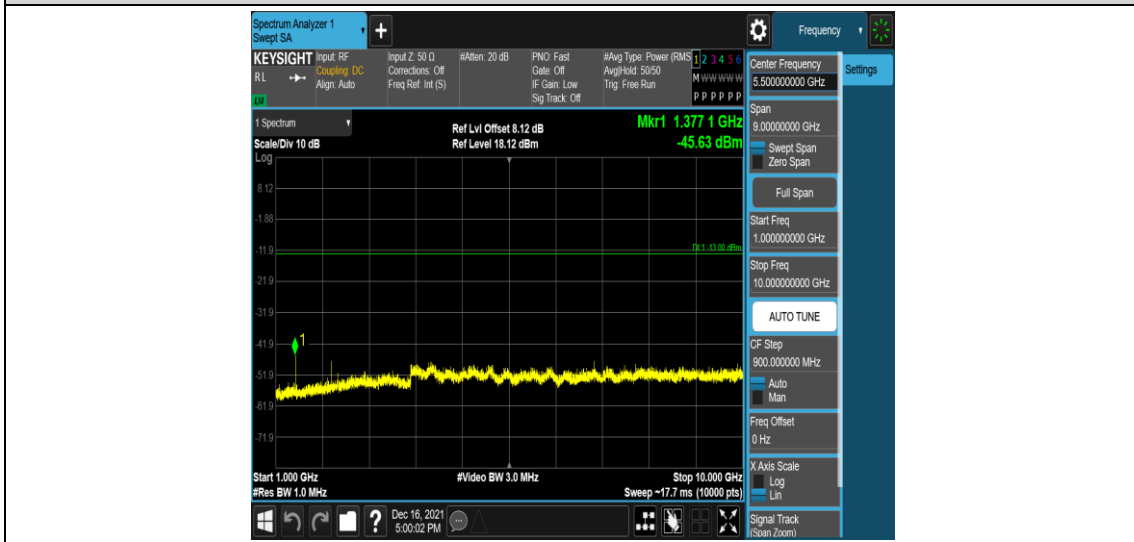

Band71-10MHz-16QAM-133297-1RB#0-Range4:1000~10000MHz

Band71-10MHz-16QAM-133422-1RB#0-Range1:0.009~0.15MHz

Band71-10MHz-16QAM-133422-1RB#0-Range2:0.15~30MHz

Band71-10MHz-16QAM-133422-1RB#0-Range3:30~1000MHz