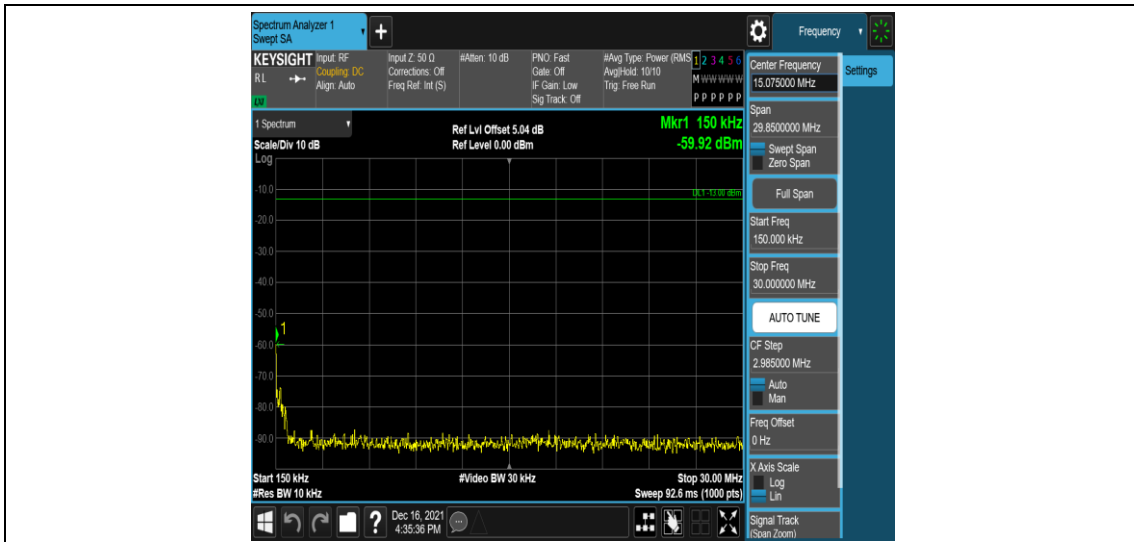

Band71-5MHz-16QAM-133147-1RB#0-Range1:0.009~0.15MHz

Band71-5MHz-16QAM-133147-1RB#0-Range2:0.15~30MHz