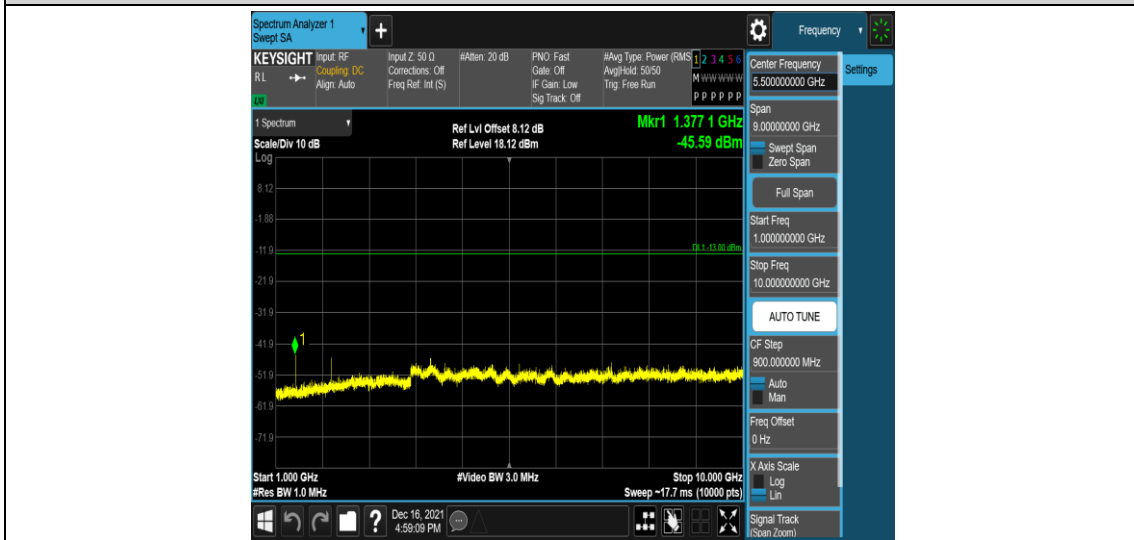

Band71-10MHz-QPSK-133297-1RB#0-Range3:30~1000MHz

Band71-10MHz-QPSK-133297-1RB#0-Range4:1000~10000MHz

Band71-10MHz-QPSK-133422-1RB#0-Range1:0.009~0.15MHz

Band71-10MHz-QPSK-133422-1RB#0-Range2:0.15~30MHz

Band71-10MHz-QPSK-133422-1RB#0-Range3:30~1000MHz