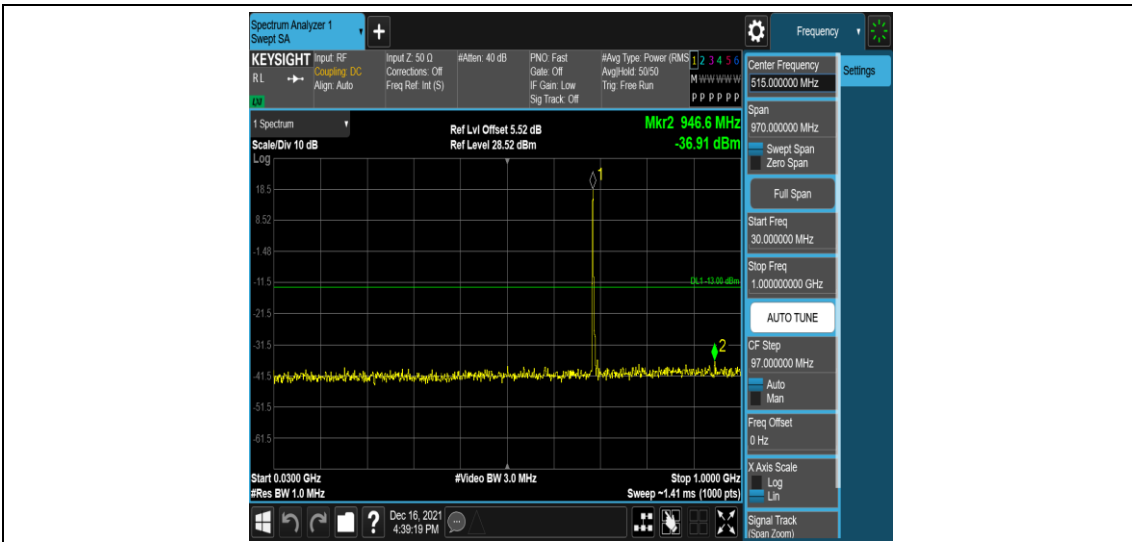

Band71-5MHz-16QAM-133447-1RB#0-Range2:0.15~30MHz

Band71-5MHz-16QAM-133447-1RB#0-Range3:30~1000MHz