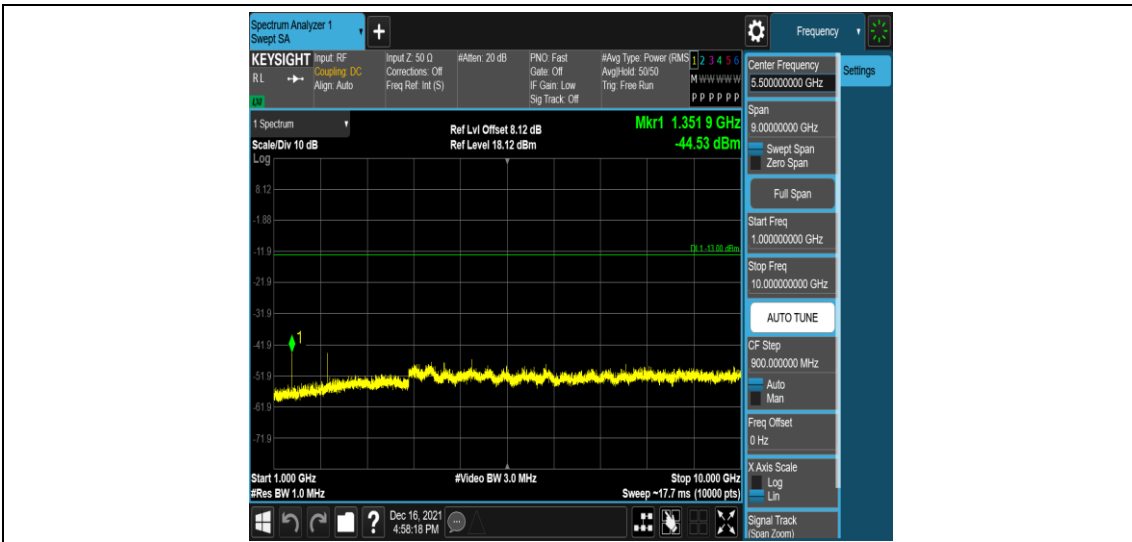

Band71-10MHz-16QAM-133172-1RB#0-Range4:1000~10000MHz

Band71-10MHz-16QAM-133297-1RB#0-Range1:0.009~0.15MHz

Band71-10MHz-16QAM-133297-1RB#0-Range2:0.15~30MHz

Band71-10MHz-16QAM-133297-1RB#0-Range3:30~1000MHz