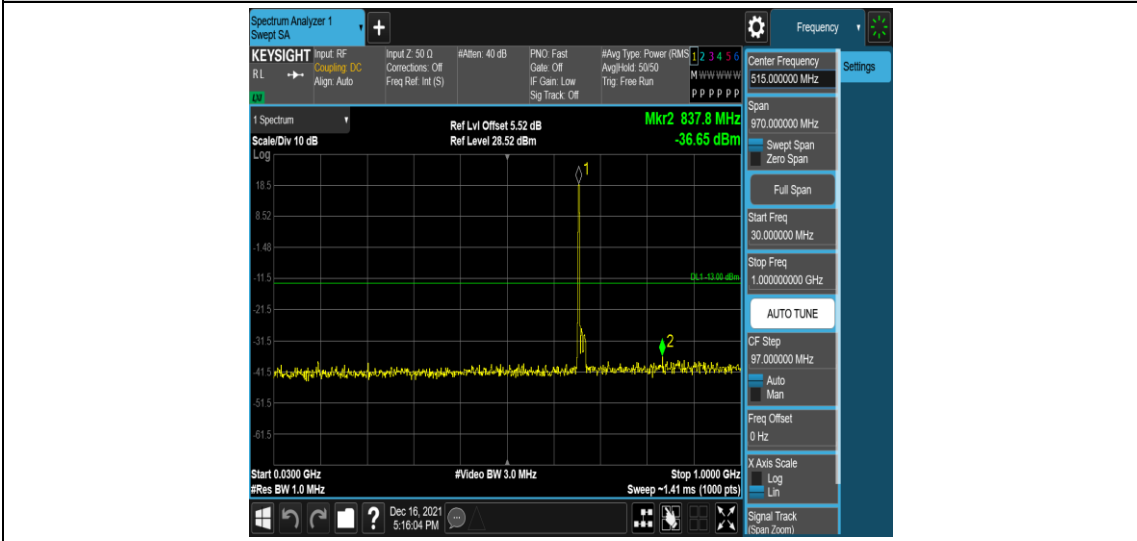

Band71-15MHz-QPSK-133197-1RB#0-Range2:0.15~30MHz

Band71-15MHz-QPSK-133197-1RB#0-Range3:30~1000MHz