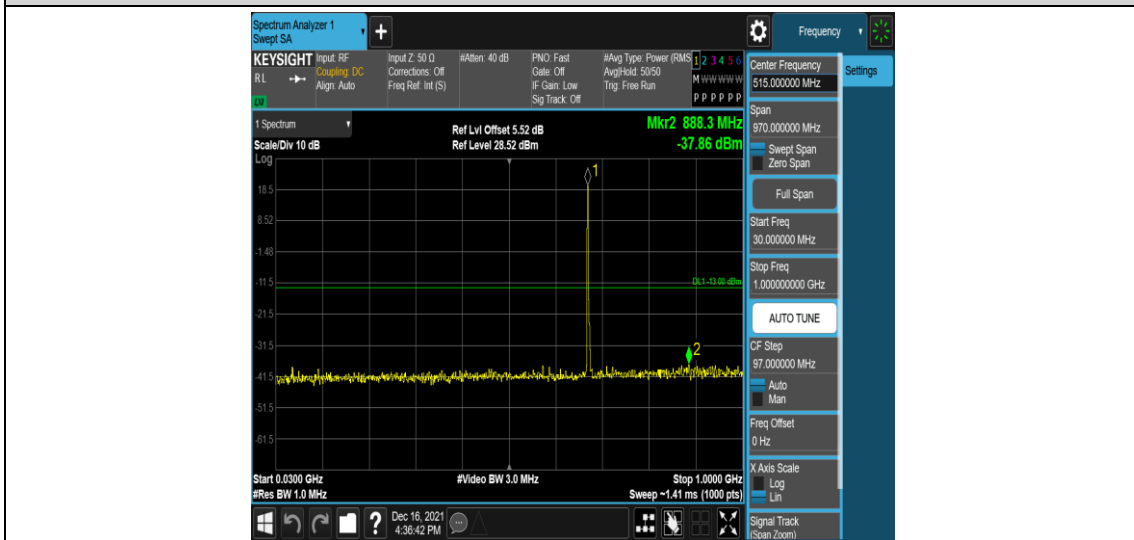

Band71-5MHz-QPSK-133297-1RB#0-Range2:0.15~30MHz

Band71-5MHz-QPSK-133297-1RB#0-Range3:30~1000MHz