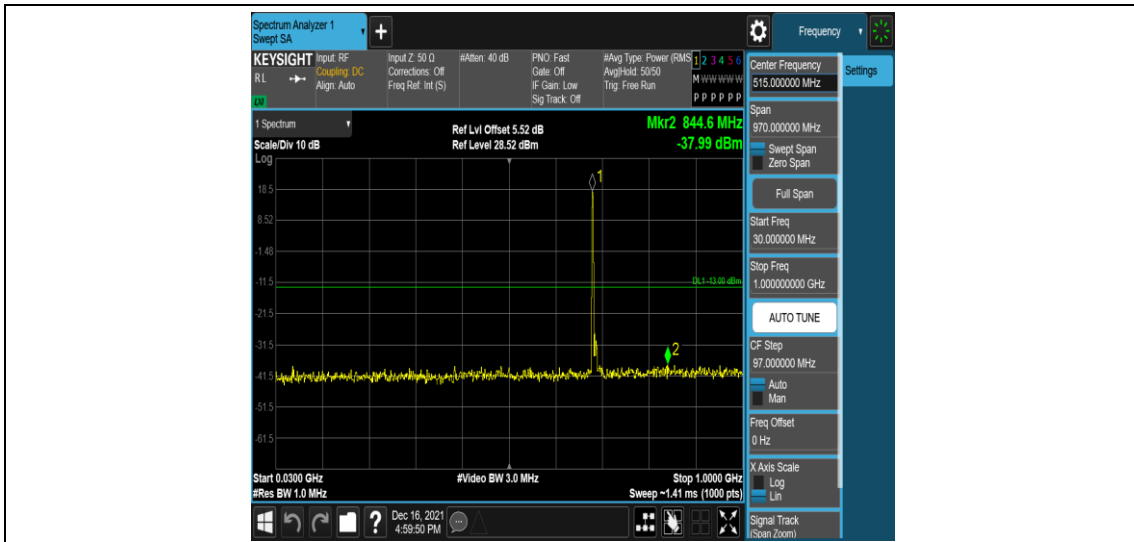

Band71-10MHz-16QAM-133422-1RB#0-Range2:0.15~30MHz

Band71-10MHz-16QAM-133422-1RB#0-Range3:30~1000MHz