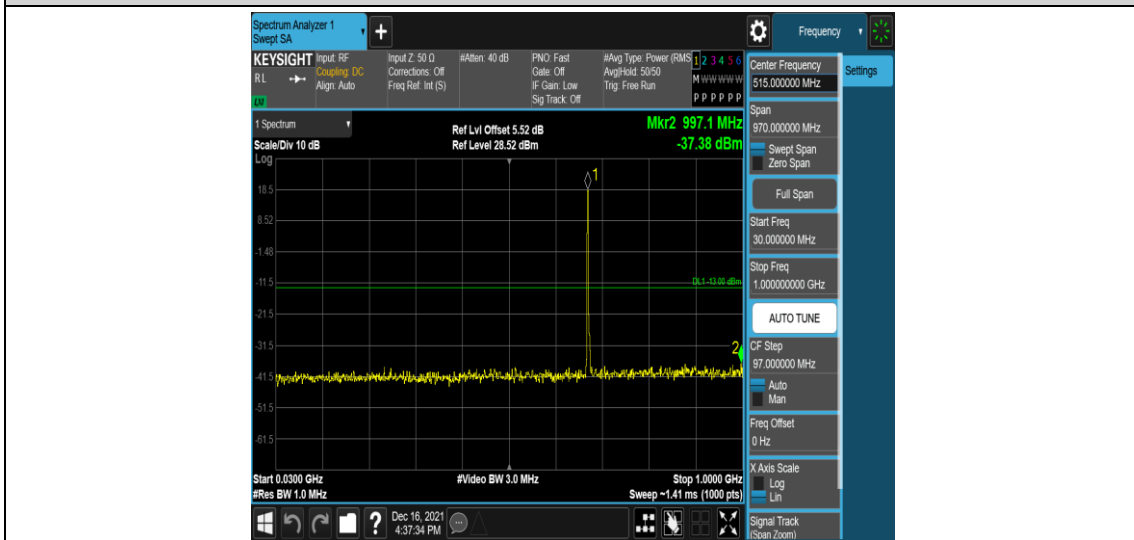

Band71-5MHz-16QAM-133297-1RB#0-Range2:0.15~30MHz

Band71-5MHz-16QAM-133297-1RB#0-Range3:30~1000MHz