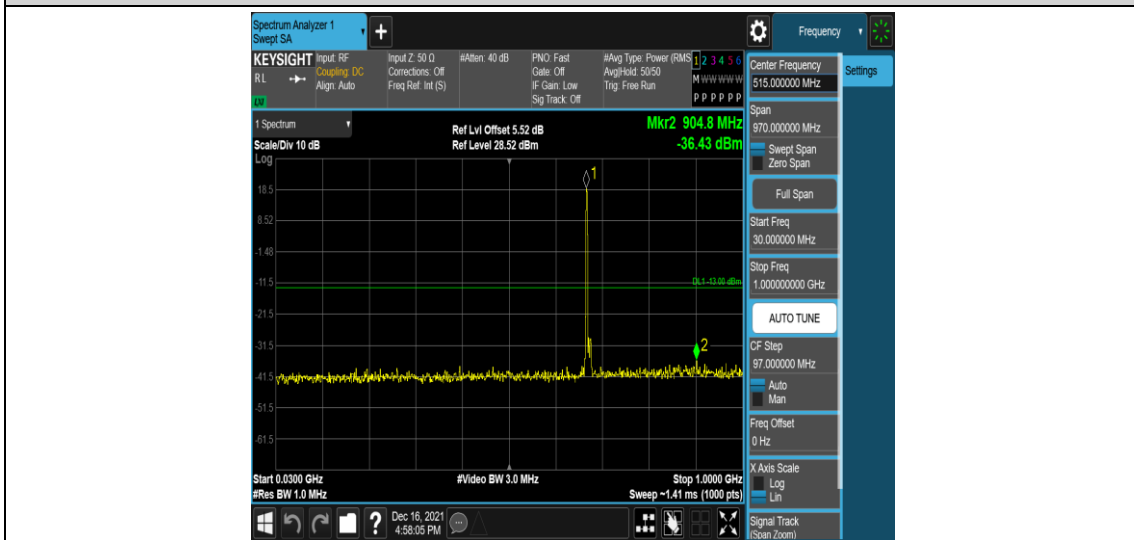

Band71-10MHz-16QAM-133297-1RB#0-Range2:0.15~30MHz

Band71-10MHz-16QAM-133297-1RB#0-Range3:30~1000MHz