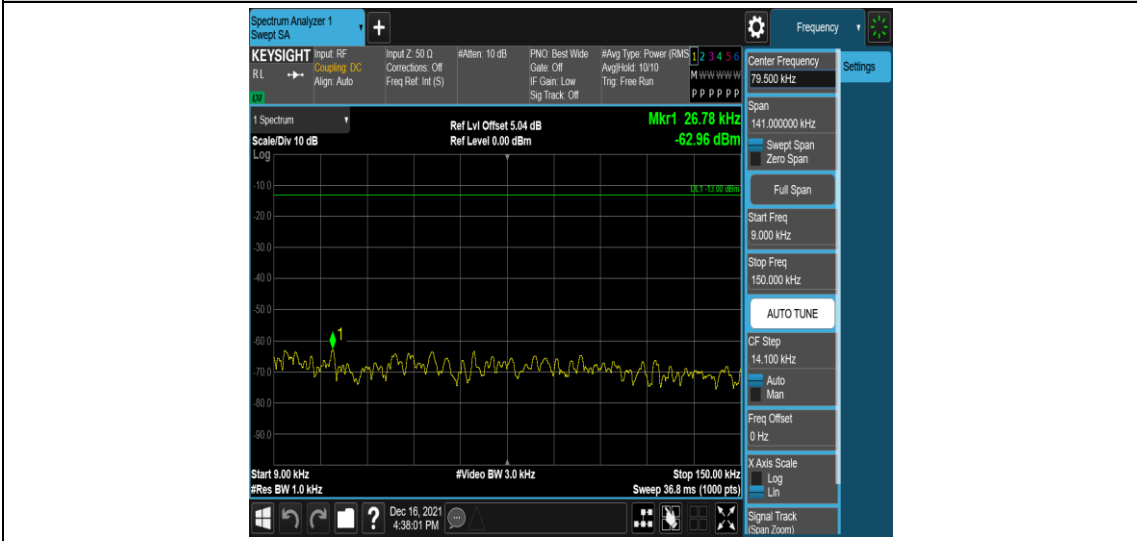

Band71-5MHz-QPSK-133297-1RB#0-Range4:1000~10000MHz

Band71-5MHz-QPSK-133447-1RB#0-Range1:0.009~0.15MHz