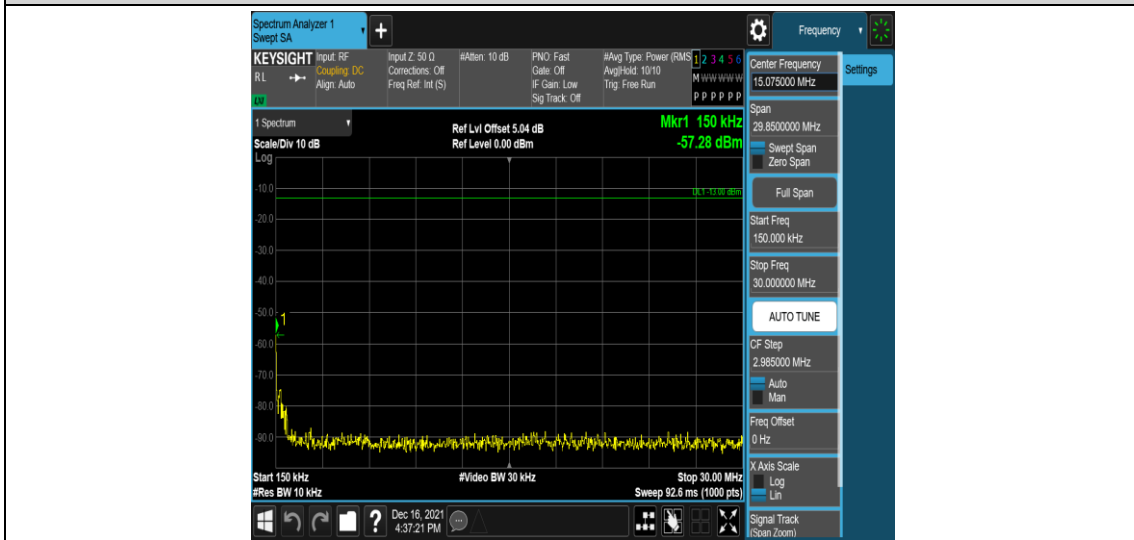

Band71-5MHz-QPSK-133447-1RB#0-Range3:30~1000MHz

Band71-5MHz-QPSK-133447-1RB#0-Range4:1000~10000MHz

Band71-5MHz-16QAM-133147-1RB#0-Range1:0.009~0.15MHz

Band71-5MHz-16QAM-133147-1RB#0-Range2:0.15~30MHz

Band71-5MHz-16QAM-133147-1RB#0-Range3:30~1000MHz

Band71-5MHz-16QAM-133147-1RB#0-Range4:1000~10000MHz

Band71-5MHz-16QAM-133297-1RB#0-Range1:0.009~0.15MHz

Band71-5MHz-16QAM-133297-1RB#0-Range2:0.15~30MHz

Band71-5MHz-16QAM-133297-1RB#0-Range3:30~1000MHz

Band71-5MHz-16QAM-133297-1RB#0-Range4: 1000~10000MHz