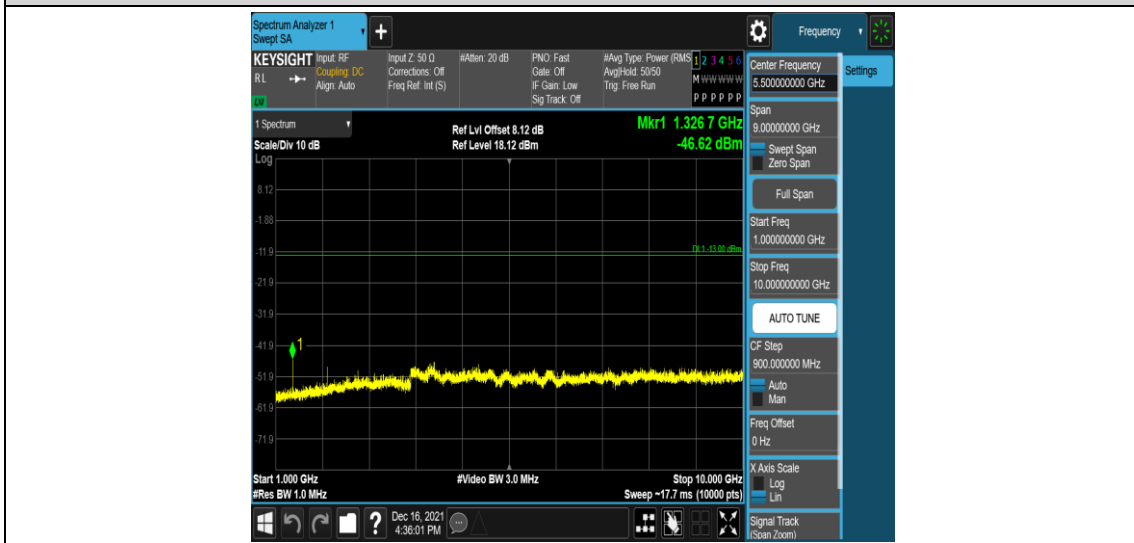

Band71-5MHz-QPSK-133447-1RB#0-Range3:30~1000MHz

Band71-5MHz-QPSK-133447-1RB#0-Range4:1000~10000MHz

Band71-5MHz-16QAM-133147-1RB#0-Range1:0.009~0.15MHz

Band71-5MHz-16QAM-133147-1RB#0-Range2:0.15~30MHz

Band71-5MHz-16QAM-133147-1RB#0-Range3:30~1000MHz