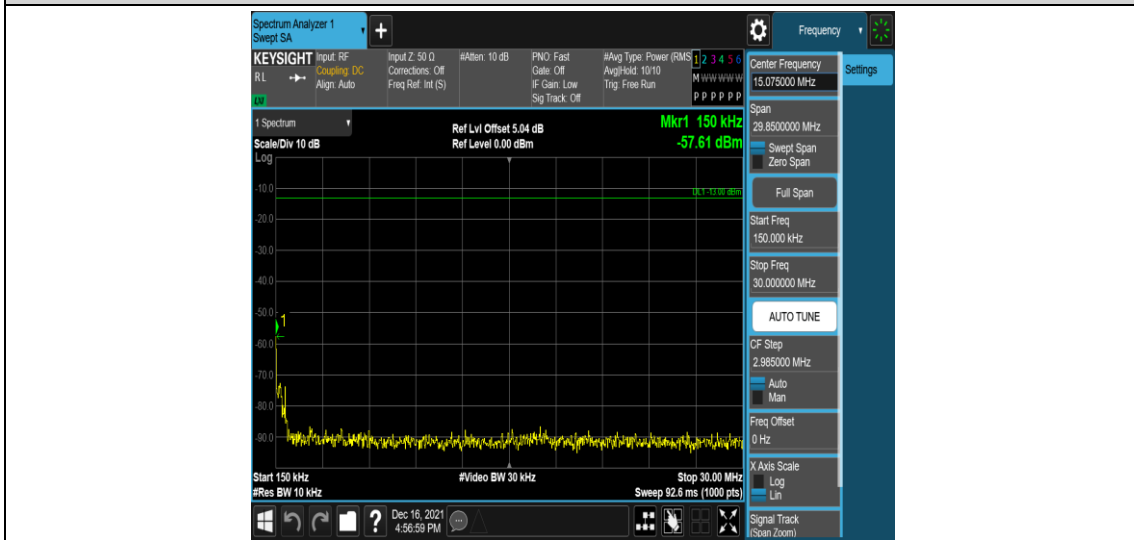

Band71-10MHz-QPSK-133172-1RB#0-Range2:0.15~30MHz

Band71-10MHz-QPSK-133172-1RB#0-Range3:30~1000MHz

Band71-10MHz-QPSK-133172-1RB#0-Range4: 1000~10000MHz

Band71-10MHz-QPSK-133297-1RB#0-Range1:0.009~0.15MHz

Band71-10MHz-QPSK-133297-1RB#0-Range2:0.15~30MHz