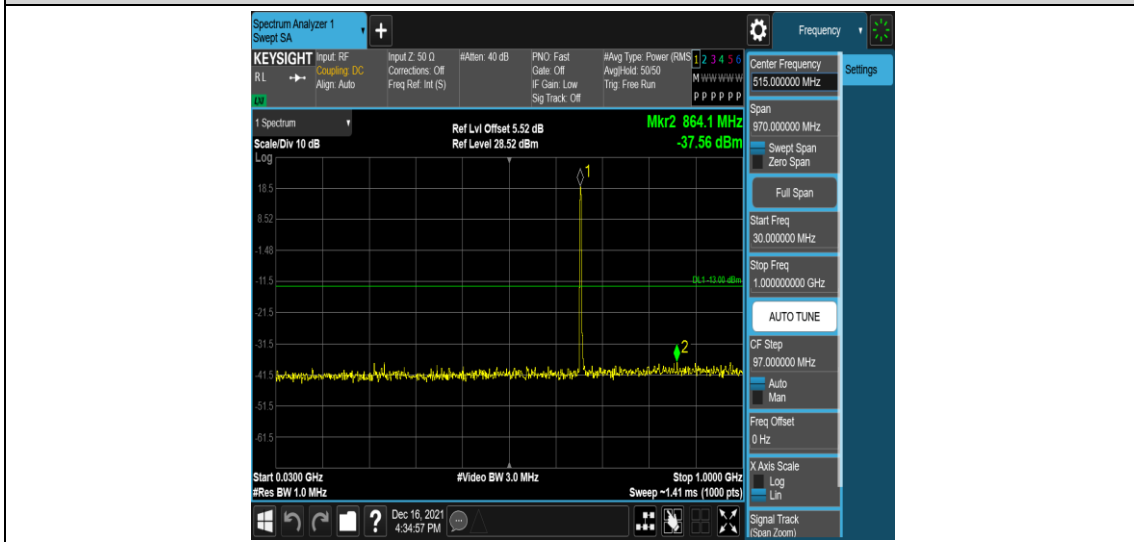

Band71-5MHz-QPSK-133147-1RB#0-Range2:0.15~30MHz

Band71-5MHz-QPSK-133147-1RB#0-Range3:30~1000MHz