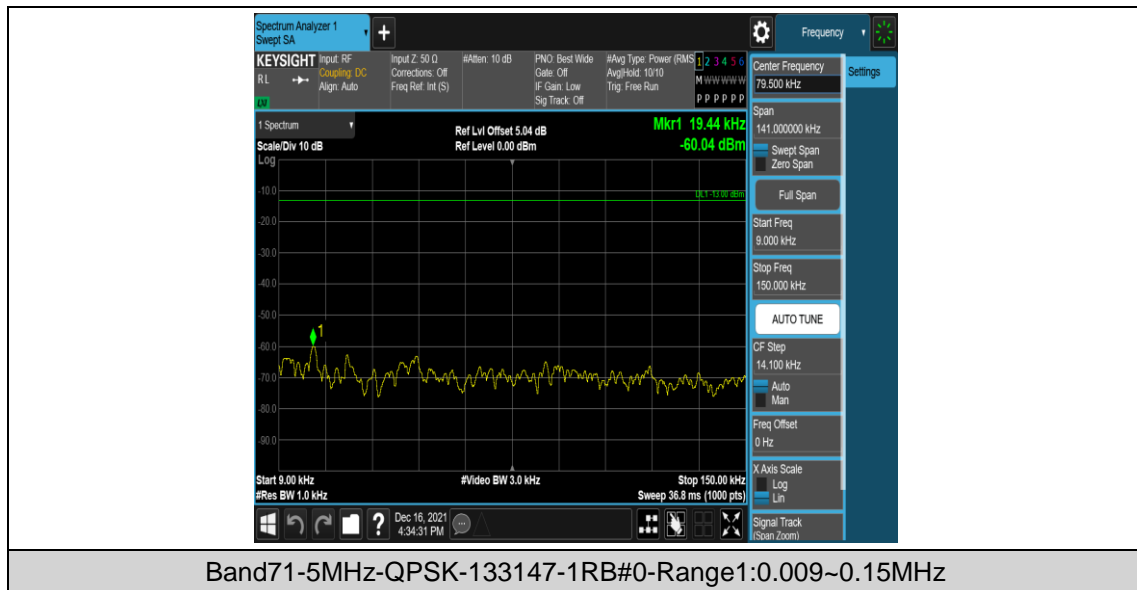

Band71	20MHz	QPSK	133322	1RB#0	Range2:0.15~30MHz	PASS
Band71	20MHz	QPSK	133322	1RB#0	Range3:30~1000MHz	PASS
Band71	20MHz	QPSK	133322	1RB#0	Range4:1000~10000MHz	PASS
Band71	20MHz	QPSK	133372	1RB#0	Range1:0.009~0.15MHz	PASS
Band71	20MHz	QPSK	133372	1RB#0	Range2:0.15~30MHz	PASS
Band71	20MHz	QPSK	133372	1RB#0	Range3:30~1000MHz	PASS
Band71	20MHz	QPSK	133372	1RB#0	Range4:1000~10000MHz	PASS
Band71	20MHz	16QAM	133222	1RB#0	Range1:0.009~0.15MHz	PASS
Band71	20MHz	16QAM	133222	1RB#0	Range2:0.15~30MHz	PASS
Band71	20MHz	16QAM	133222	1RB#0	Range3:30~1000MHz	PASS
Band71	20MHz	16QAM	133222	1RB#0	Range4:1000~10000MHz	PASS
Band71	20MHz	16QAM	133322	1RB#0	Range1:0.009~0.15MHz	PASS
Band71	20MHz	16QAM	133322	1RB#0	Range2:0.15~30MHz	PASS
Band71	20MHz	16QAM	133322	1RB#0	Range3:30~1000MHz	PASS
Band71	20MHz	16QAM	133322	1RB#0	Range4:1000~10000MHz	PASS
Band71	20MHz	16QAM	133372	1RB#0	Range1:0.009~0.15MHz	PASS
Band71	20MHz	16QAM	133372	1RB#0	Range2:0.15~30MHz	PASS
Band71	20MHz	16QAM	133372	1RB#0	Range3:30~1000MHz	PASS
Band71	20MHz	16QAM	133372	1RB#0	Range4:1000~10000MHz	PASS

Test Graphs