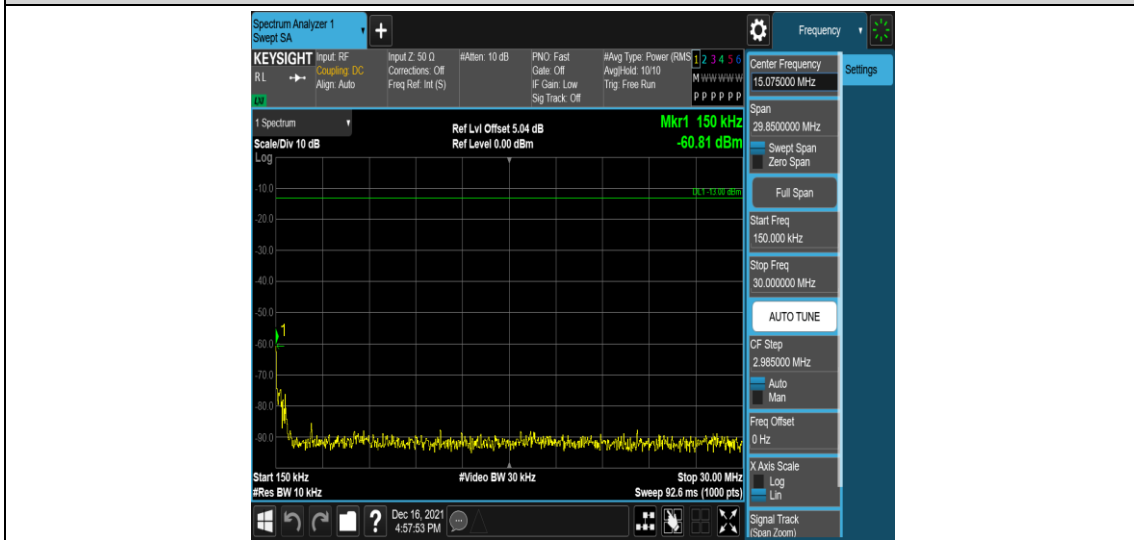

Band71-10MHz-16QAM-133297-1RB#0-Range1:0.009~0.15MHz

Band71-10MHz-16QAM-133297-1RB#0-Range2:0.15~30MHz