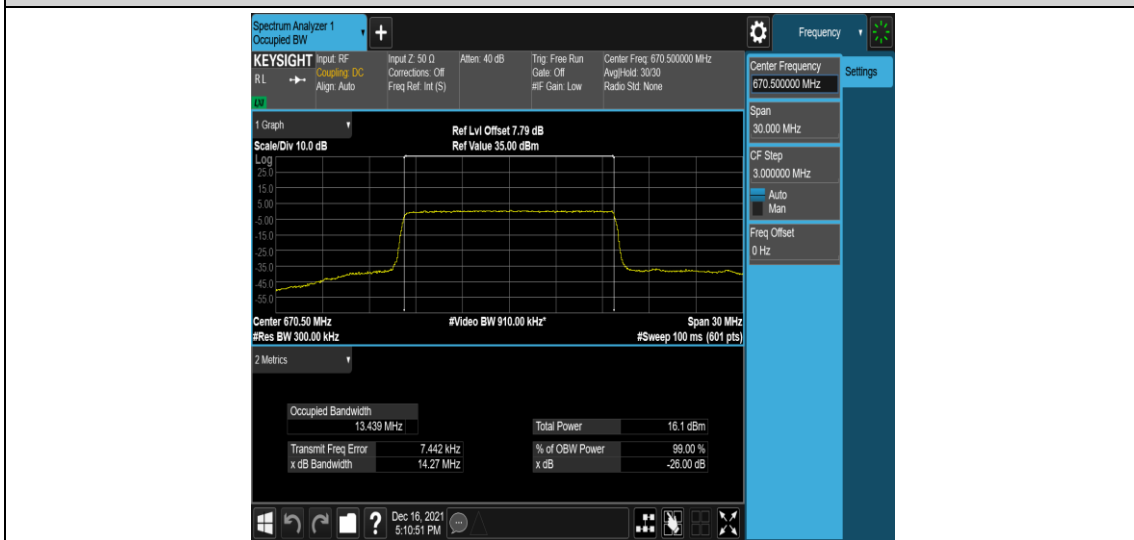

Band71-10MHz-16QAM-133422-50RB#0

Band71-15MHz-QPSK-133197-75RB#0

Band71-15MHz-QPSK-133297-75RB#0

Band71-15MHz-QPSK-133397-75RB#0

Band71-15MHz-16QAM-133197-75RB#0

Band71-15MHz-16QAM-133297-75RB#0

Band71-15MHz-16QAM-133397-75RB#0