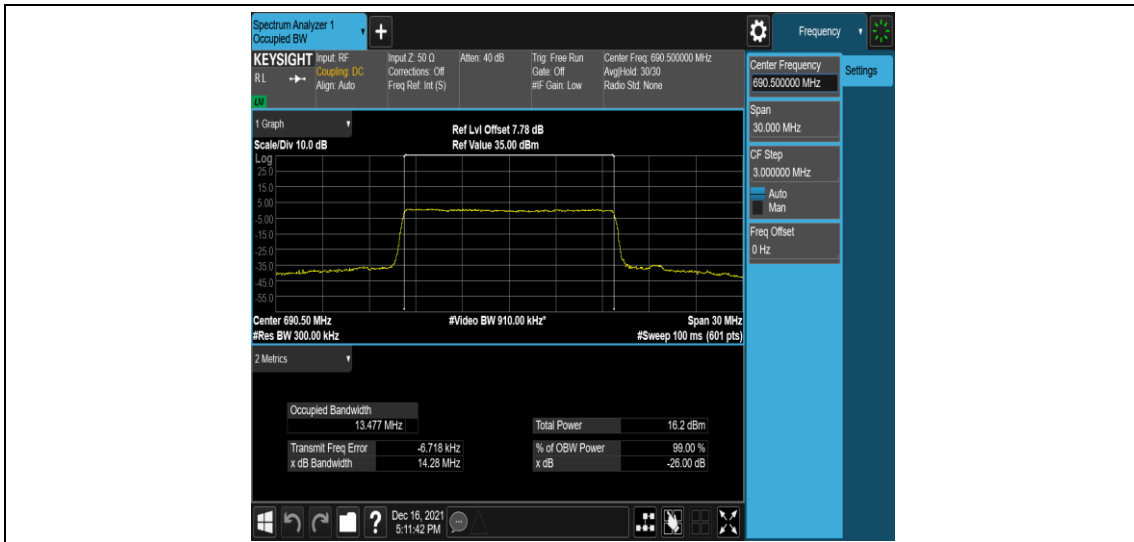

Band71-10MHz-16QAM-133422-50RB#0

Band71-15MHz-QPSK-133197-75RB#0

Band71-15MHz-QPSK-133297-75RB#0

Band71-15MHz-QPSK-133397-75RB#0

Band71-15MHz-16QAM-133197-75RB#0

Band71-15MHz-16QAM-133297-75RB#0

Band71-15MHz-16QAM-133397-75RB#0