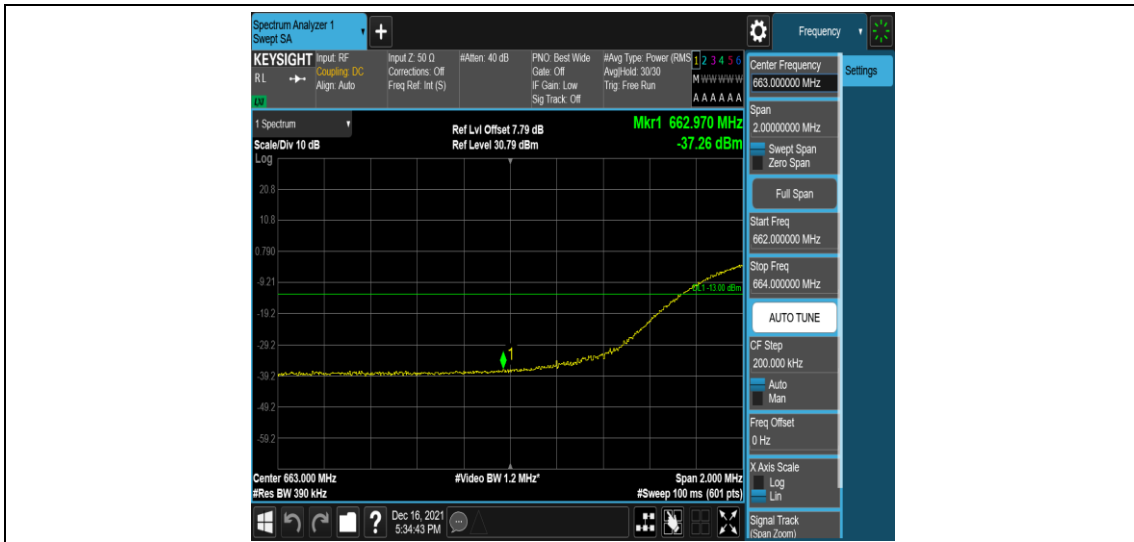

Band71-20MHz-QPSK-133222-100RB#0

Band71-20MHz-QPSK-133372-1RB#0

Band71-20MHz-QPSK-133372-1RB#99

Band71-20MHz-QPSK-133372-100RB#0

Band71-20MHz-16QAM-133222-1RB#0

Band71-20MHz-16QAM-133222-1RB#99

Band71-20MHz-16QAM-133222-100RB#0