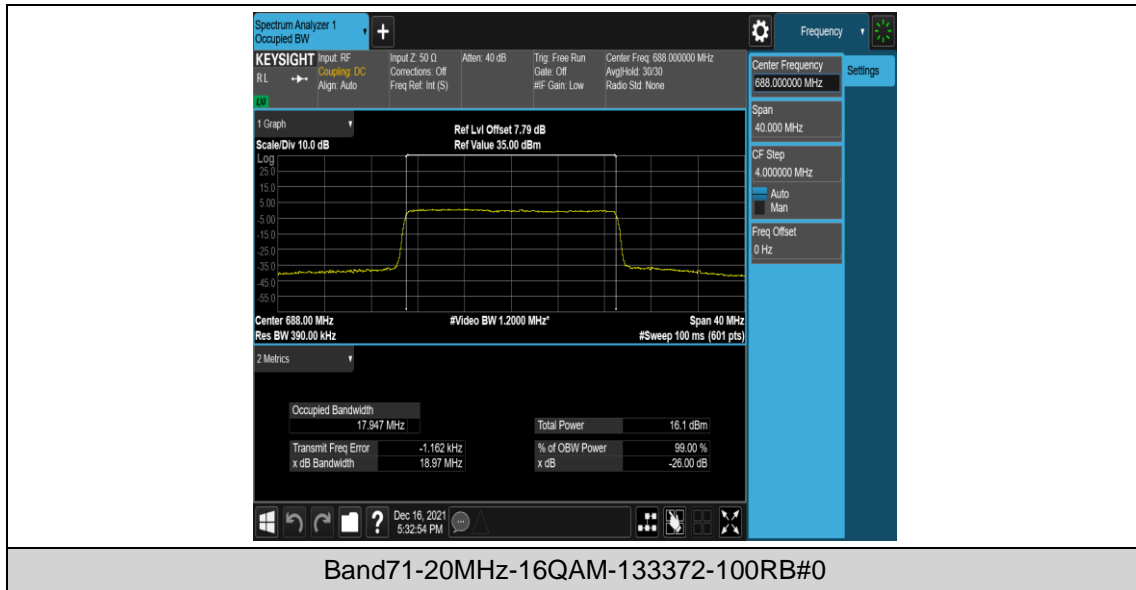

Band71-20MHz-16QAM-133372-100RB#0