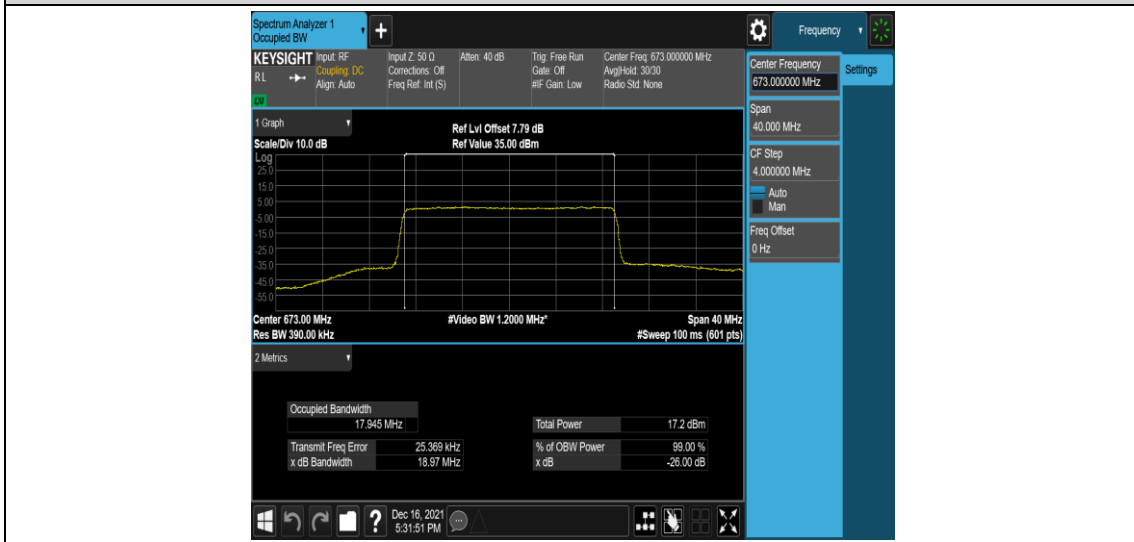

Band71-10MHz-16QAM-133422-50RB#0

Band71-15MHz-QPSK-133197-75RB#0

Band71-15MHz-QPSK-133297-75RB#0

Band71-15MHz-QPSK-133397-75RB#0

Band71-15MHz-16QAM-133197-75RB#0

Band71-15MHz-16QAM-133297-75RB#0

Band71-15MHz-16QAM-133397-75RB#0