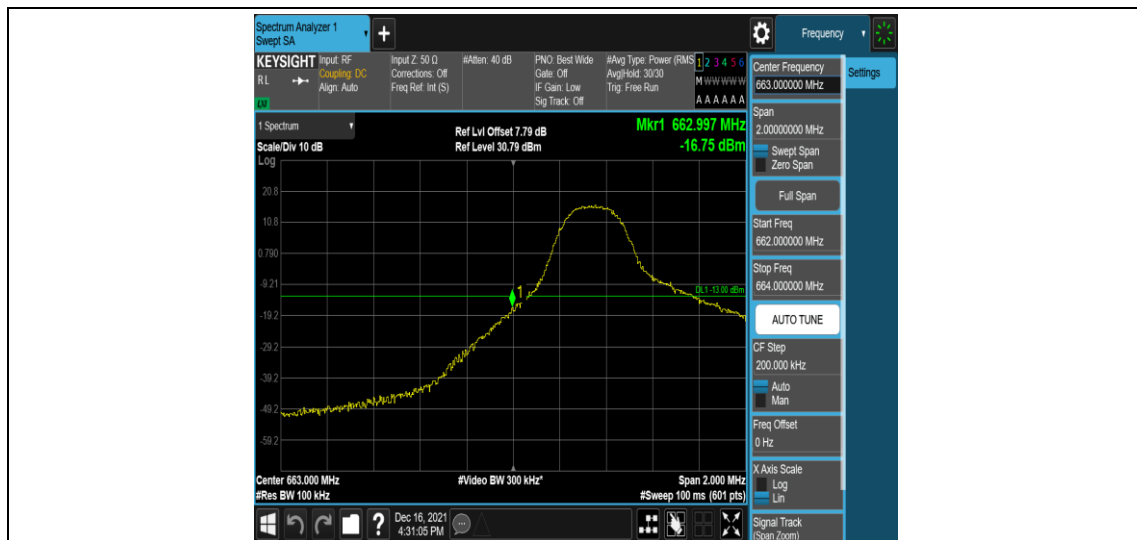

Band71	15MHz	16QAM	133397	75RB#0	PASS
Band71	20MHz	QPSK	133222	1RB#0	PASS
Band71	20MHz	QPSK	133222	1RB#99	PASS
Band71	20MHz	QPSK	133222	100RB#0	PASS
Band71	20MHz	QPSK	133372	1RB#0	PASS
Band71	20MHz	QPSK	133372	1RB#99	PASS
Band71	20MHz	QPSK	133372	100RB#0	PASS
Band71	20MHz	16QAM	133222	1RB#0	PASS
Band71	20MHz	16QAM	133222	1RB#99	PASS
Band71	20MHz	16QAM	133222	100RB#0	PASS
Band71	20MHz	16QAM	133372	1RB#0	PASS
Band71	20MHz	16QAM	133372	1RB#99	PASS
Band71	20MHz	16QAM	133372	100RB#0	PASS

Test Graphs

Band71-5MHz-QPSK-133147-1RB#0