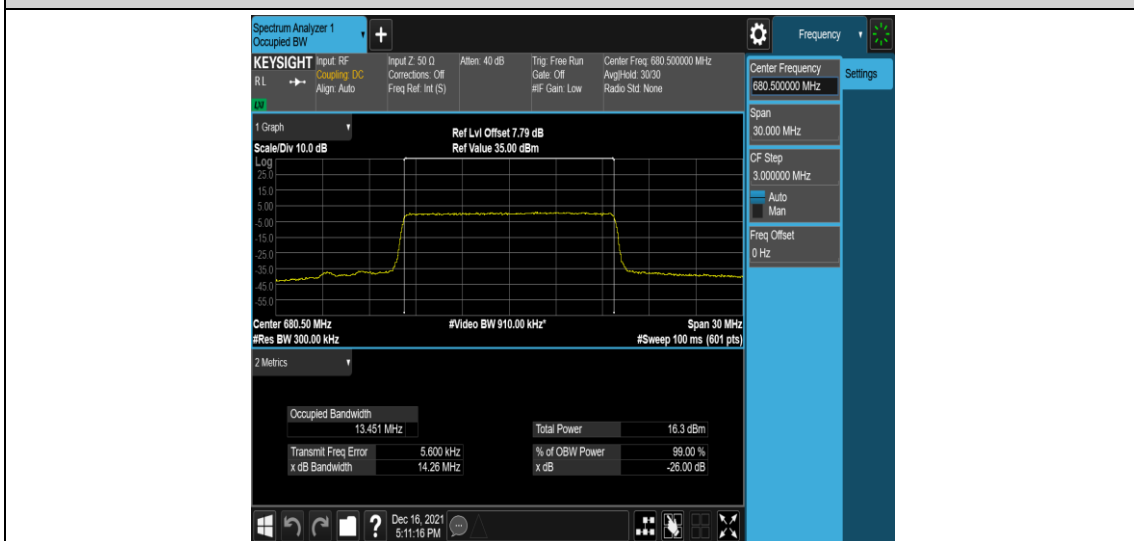

Band71-10MHz-16QAM-133422-50RB#0

Band71-15MHz-QPSK-133197-75RB#0

Band71-15MHz-QPSK-133297-75RB#0

Band71-15MHz-QPSK-133397-75RB#0

Band71-15MHz-16QAM-133197-75RB#0

Band71-15MHz-16QAM-133297-75RB#0

Band71-15MHz-16QAM-133397-75RB#0