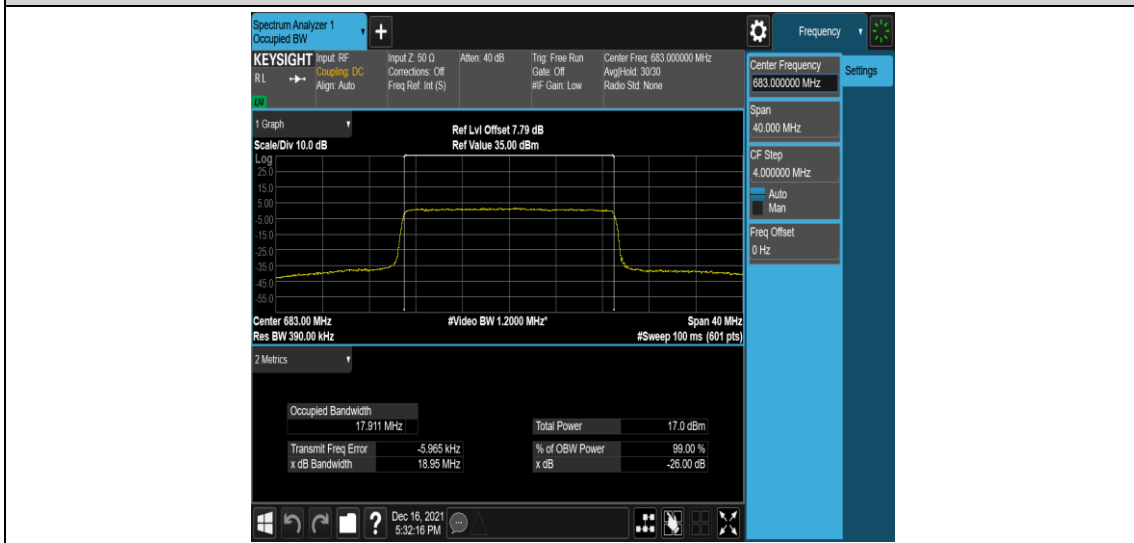

Band71-20MHz-QPSK-133322-100RB#0