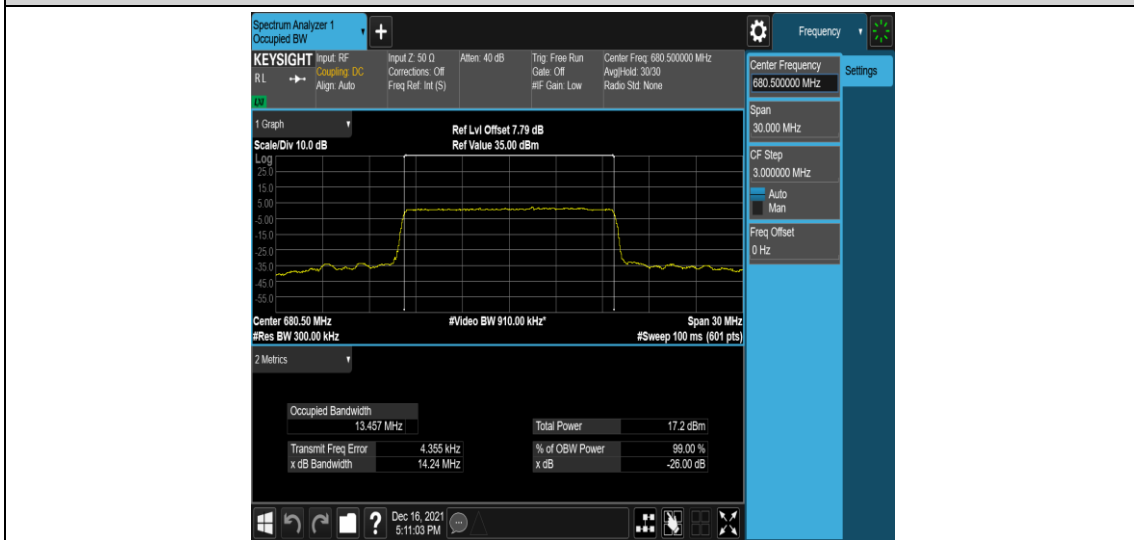

Band71-10MHz-16QAM-133422-50RB#0

Band71-15MHz-QPSK-133197-75RB#0

Band71-15MHz-QPSK-133297-75RB#0

Band71-15MHz-QPSK-133397-75RB#0

Band71-15MHz-16QAM-133197-75RB#0

Band71-15MHz-16QAM-133297-75RB#0

Band71-15MHz-16QAM-133397-75RB#0