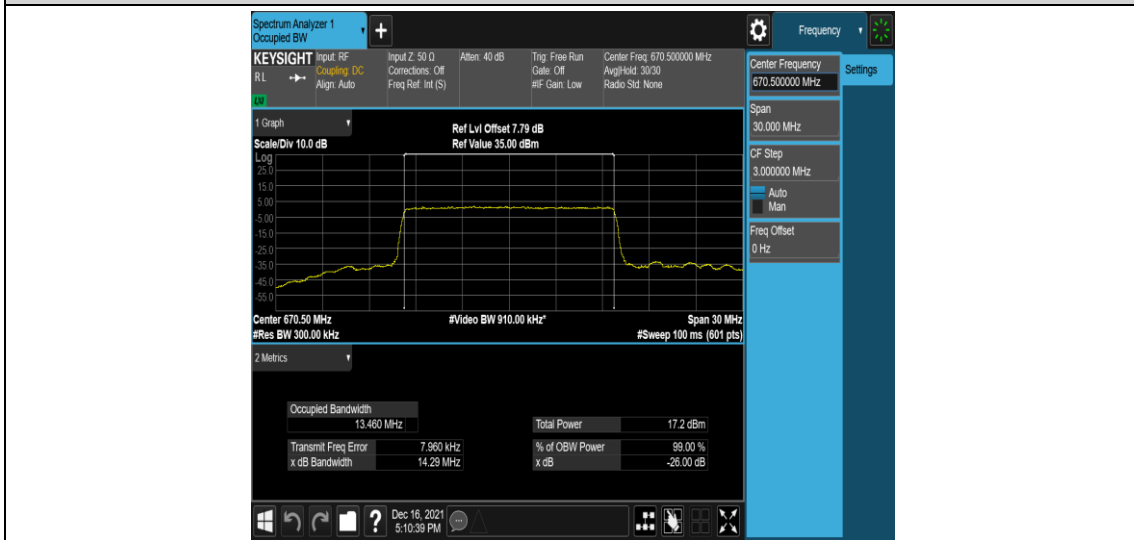

Band71-10MHz-16QAM-133422-50RB#0

Band71-15MHz-QPSK-133197-75RB#0

Band71-15MHz-QPSK-133297-75RB#0

Band71-15MHz-QPSK-133397-75RB#0

Band71-15MHz-16QAM-133197-75RB#0

Band71-15MHz-16QAM-133297-75RB#0

Band71-15MHz-16QAM-133397-75RB#0