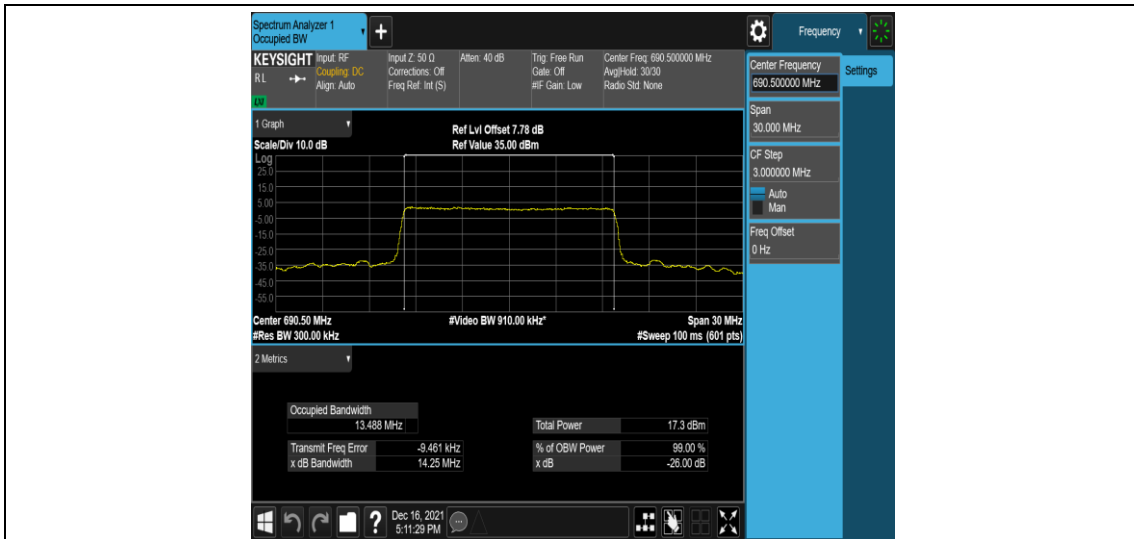

Band71-10MHz-16QAM-133422-50RB#0

Band71-15MHz-QPSK-133197-75RB#0

Band71-15MHz-QPSK-133297-75RB#0

Band71-15MHz-QPSK-133397-75RB#0

Band71-15MHz-16QAM-133197-75RB#0

Band71-15MHz-16QAM-133297-75RB#0

Band71-15MHz-16QAM-133397-75RB#0