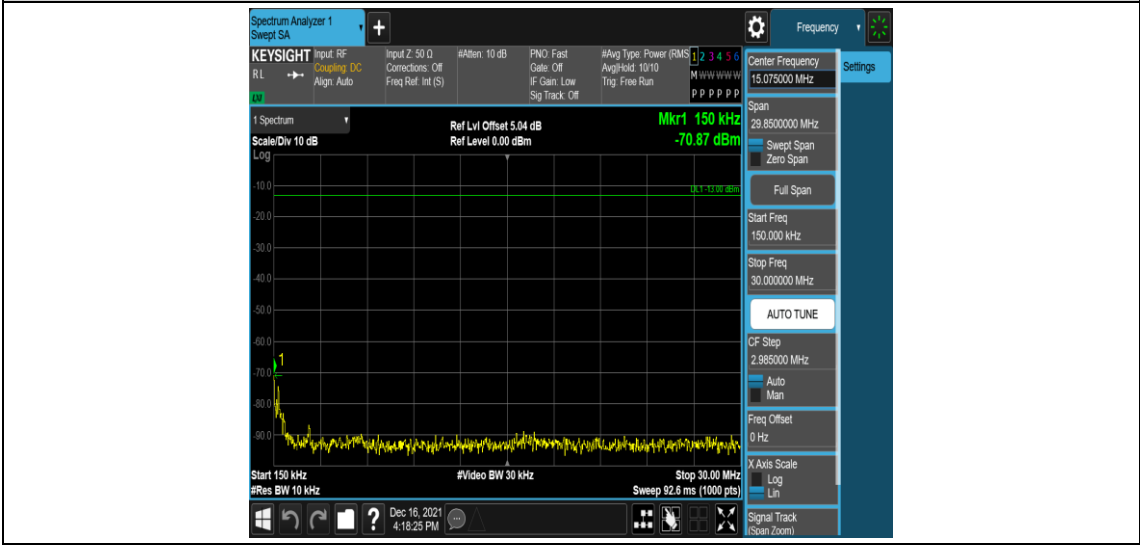

Band66-20MHz-16QAM-132322-1RB#0-Range2:0.15~30MHz

Band66-20MHz-16QAM-132322-1RB#0-Range3:30~1000MHz

Band66-20MHz-16QAM-132322-1RB#0-Range4:1000~10000MHz

Band66-20MHz-16QAM-132572-1RB#0-Range1:0.009~0.15MHz