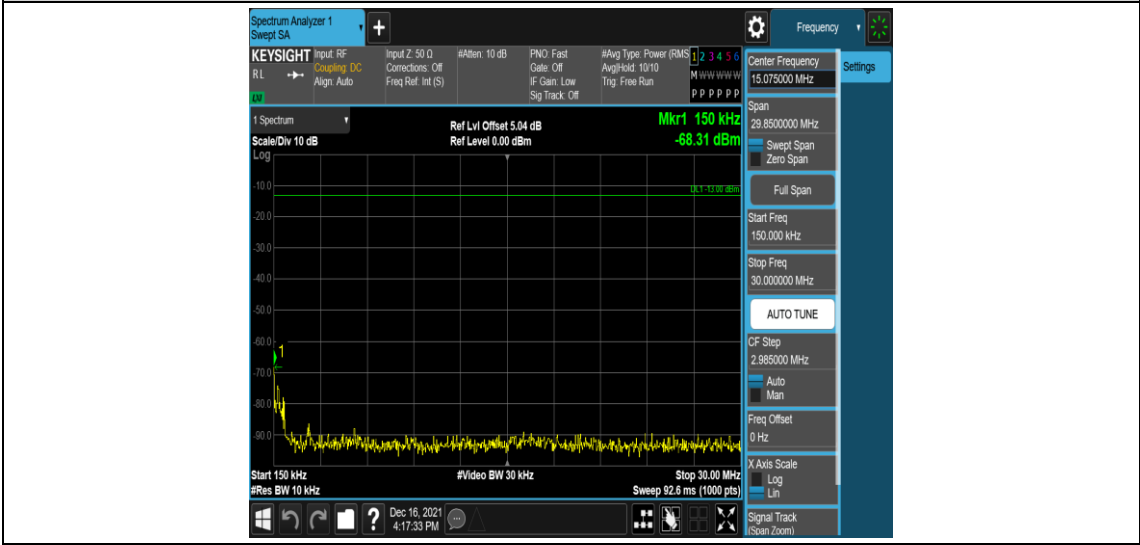

Band66-20MHz-QPSK-132322-1RB#0-Range1:0.009~0.15MHz

Band66-20MHz-QPSK-132322-1RB#0-Range2:0.15~30MHz

Band66-20MHz-QPSK-132322-1RB#0-Range3:30~1000MHz

Band66-20MHz-QPSK-132322-1RB#0-Range4: 1000~10000MHz

Band66-20MHz-QPSK-132572-1RB#0-Range1: 0.009~0.15MHz