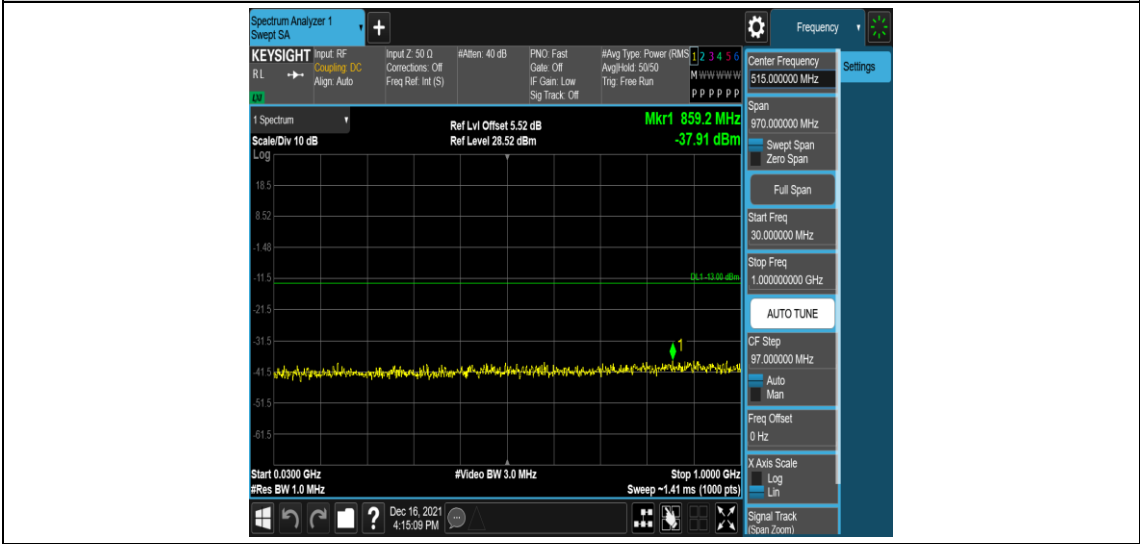

Band66-20MHz-16QAM-132072-1RB#0-Range3:30~1000MHz