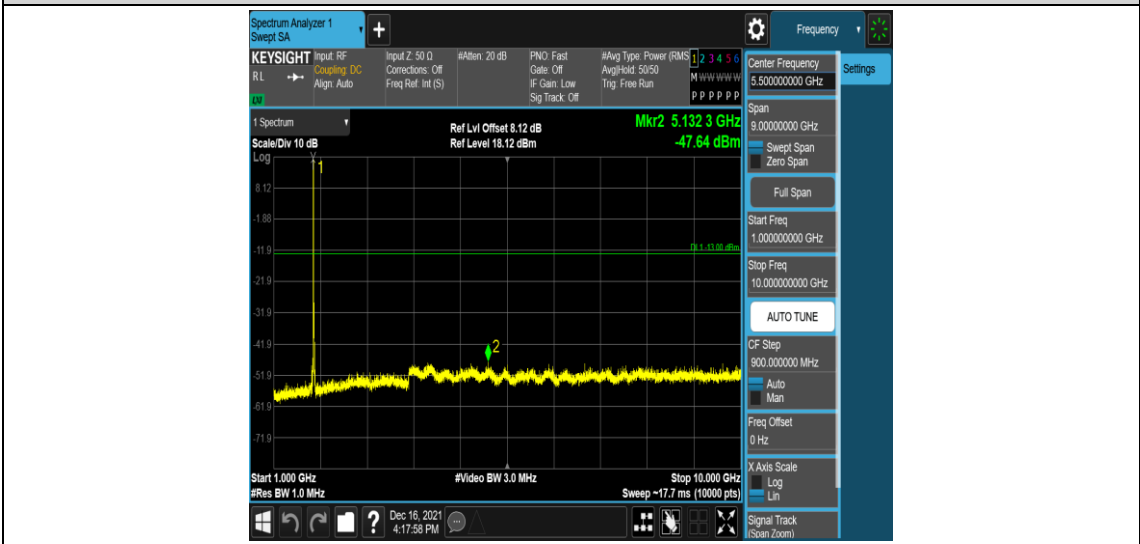

Band66-20MHz-QPSK-132572-1RB#0-Range4:1000~10000MHz