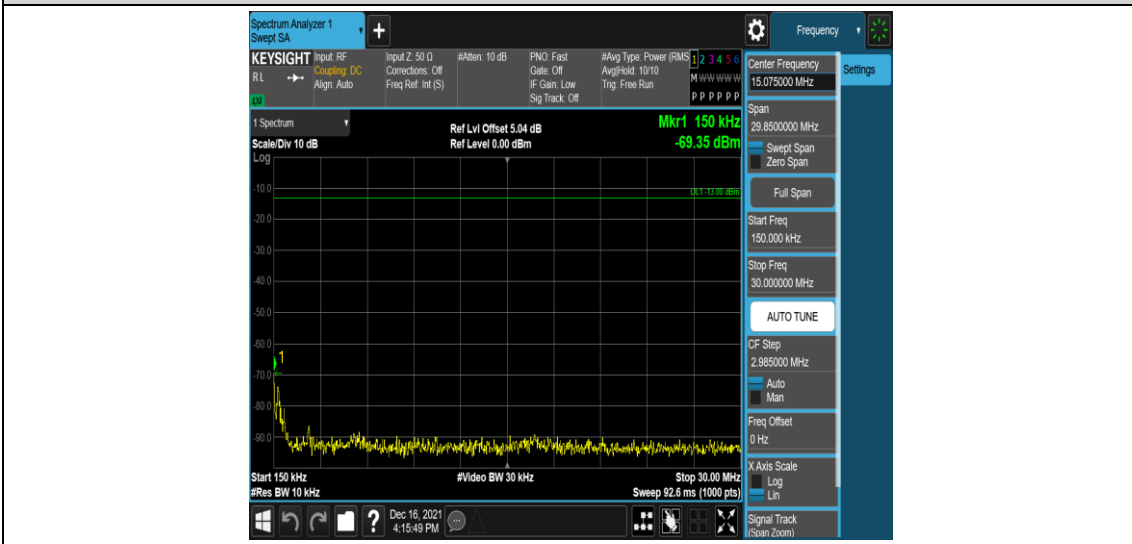

Band66-15MHz-16QAM-132597-1RB#0-Range4:1000~10000MHz

Band66-20MHz-QPSK-132072-1RB#0-Range1:0.009~0.15MHz

Band66-20MHz-QPSK-132072-1RB#0-Range2:0.15~30MHz

Band66-20MHz-QPSK-132072-1RB#0-Range3:30~1000MHz

Band66-20MHz-QPSK-132072-1RB#0-Range4: 1000~10000MHz

Band66-20MHz-QPSK-132322-1RB#0-Range1:0.009~0.15MHz

Band66-20MHz-QPSK-132322-1RB#0-Range2:0.15~30MHz

Band66-20MHz-QPSK-132322-1RB#0-Range3:30~1000MHz

Band66-20MHz-QPSK-132322-1RB#0-Range4: 1000~10000MHz

Band66-20MHz-QPSK-132572-1RB#0-Range1: 0.009~0.15MHz