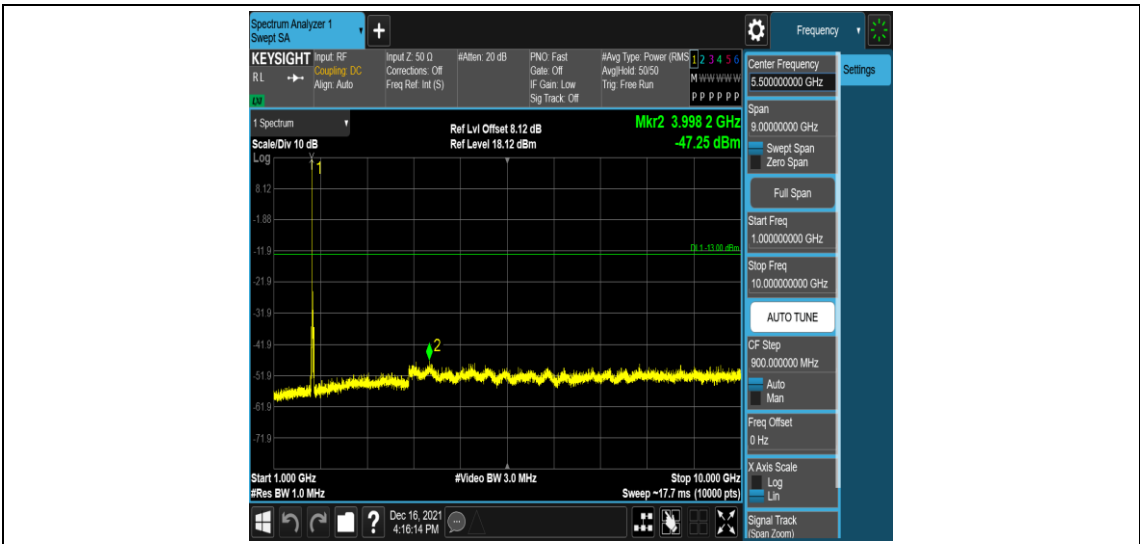

Band66-15MHz-16QAM-132597-1RB#0-Range4:1000~10000MHz

Band66-20MHz-QPSK-132072-1RB#0-Range1:0.009~0.15MHz

Band66-20MHz-QPSK-132072-1RB#0-Range2:0.15~30MHz

Band66-20MHz-QPSK-132072-1RB#0-Range3:30~1000MHz

Band66-20MHz-QPSK-132072-1RB#0-Range4: 1000~10000MHz

Band66-20MHz-QPSK-132322-1RB#0-Range1:0.009~0.15MHz

Band66-20MHz-QPSK-132322-1RB#0-Range2:0.15~30MHz

Band66-20MHz-QPSK-132322-1RB#0-Range3:30~1000MHz

Band66-20MHz-QPSK-132322-1RB#0-Range4: 1000~10000MHz

Band66-20MHz-QPSK-132572-1RB#0-Range1: 0.009~0.15MHz