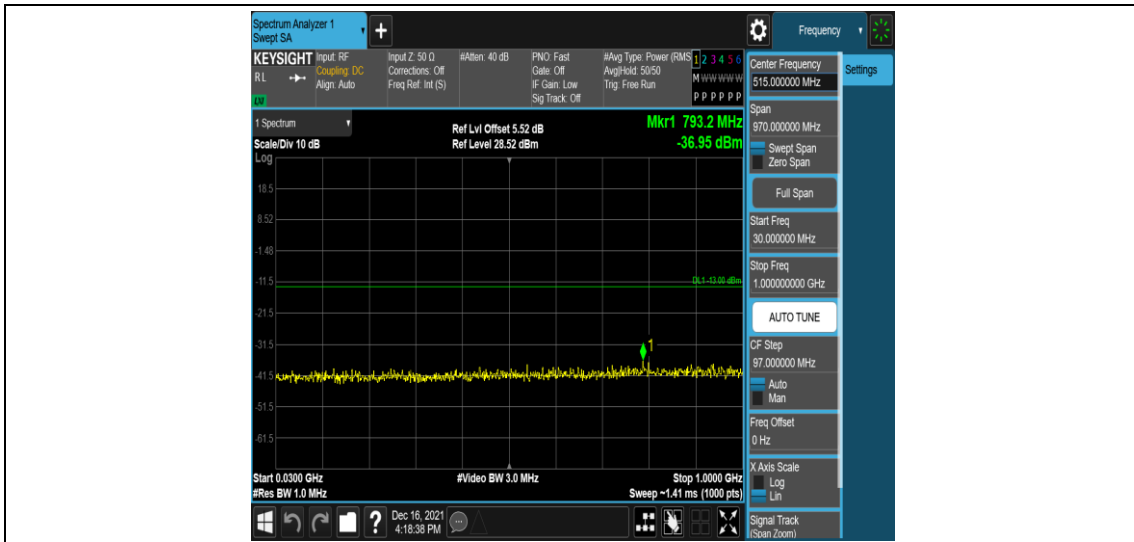

Band66-20MHz-16QAM-132572-1RB#0-Range3:30~1000MHz