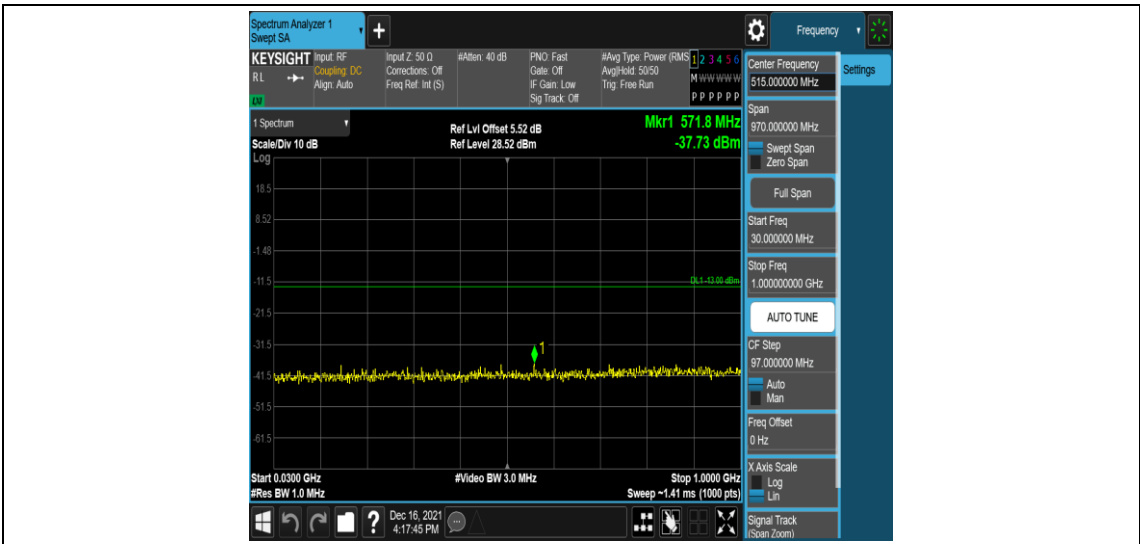

Band66-20MHz-QPSK-132322-1RB#0-Range1:0.009~0.15MHz

Band66-20MHz-QPSK-132322-1RB#0-Range2:0.15~30MHz

Band66-20MHz-QPSK-132322-1RB#0-Range3:30~1000MHz

Band66-20MHz-QPSK-132322-1RB#0-Range4: 1000~10000MHz

Band66-20MHz-QPSK-132572-1RB#0-Range1: 0.009~0.15MHz

Band66-20MHz-QPSK-132572-1RB#0-Range2: 0.15~30MHz

Band66-20MHz-QPSK-132572-1RB#0-Range3:30~1000MHz

Band66-20MHz-QPSK-132572-1RB#0-Range4:1000~10000MHz

Band66-20MHz-16QAM-132072-1RB#0-Range1:0.009~0.15MHz