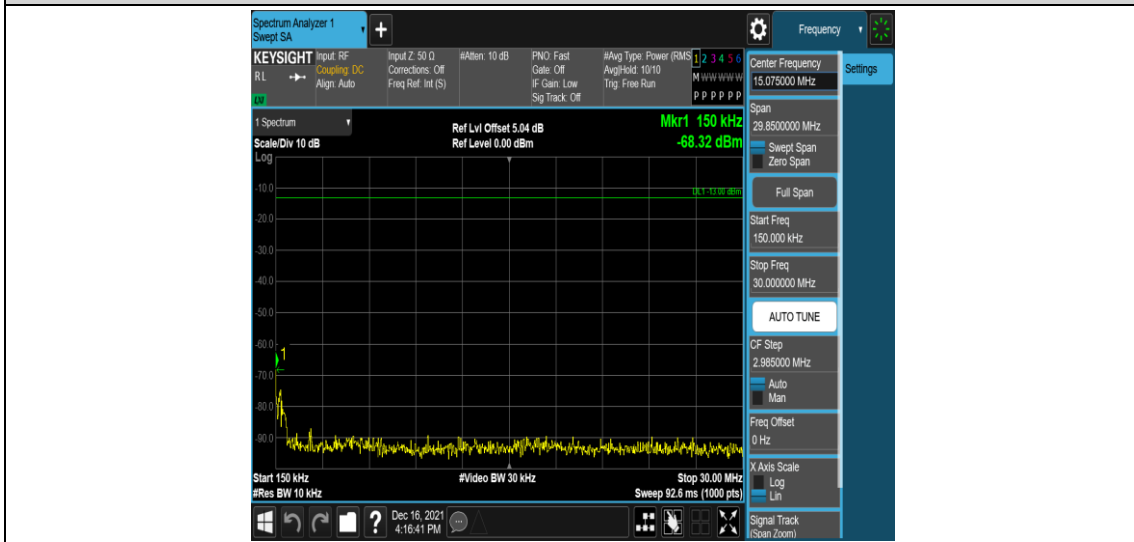

Band66-20MHz-16QAM-132072-1RB#0-Range2:0.15~30MHz

Band66-20MHz-16QAM-132072-1RB#0-Range3:30~1000MHz

Band66-20MHz-16QAM-132072-1RB#0-Range4:1000~10000MHz

Band66-20MHz-16QAM-132322-1RB#0-Range1:0.009~0.15MHz

Band66-20MHz-16QAM-132322-1RB#0-Range2:0.15~30MHz

Band66-20MHz-16QAM-132322-1RB#0-Range3:30~1000MHz

Band66-20MHz-16QAM-132322-1RB#0-Range4:1000~10000MHz

Band66-20MHz-16QAM-132572-1RB#0-Range1:0.009~0.15MHz