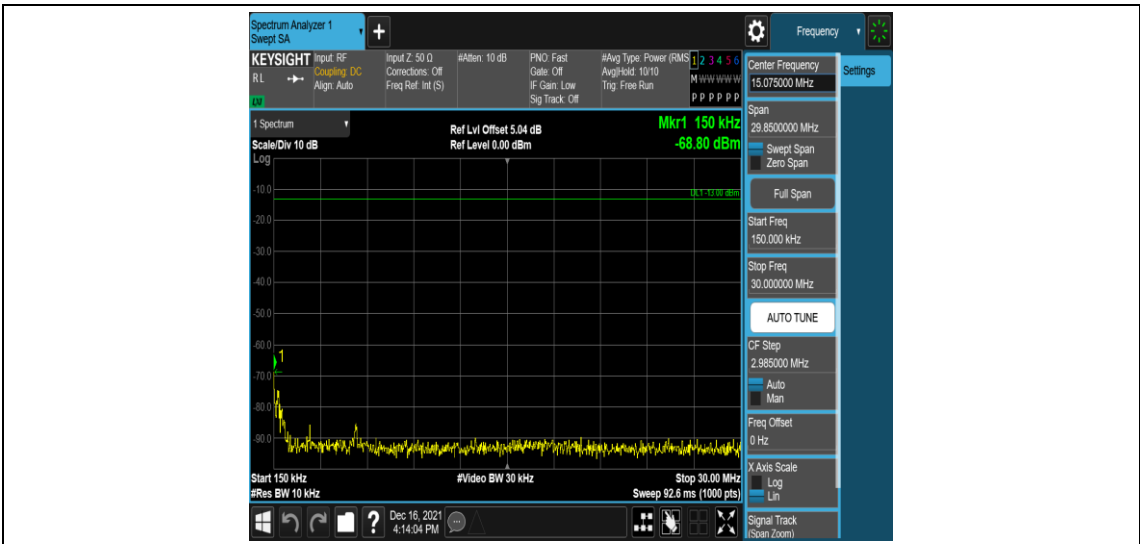

Band66-15MHz-16QAM-132322-1RB#0-Range4:1000~10000MHz

Band66-15MHz-16QAM-132597-1RB#0-Range1:0.009~0.15MHz

Band66-15MHz-16QAM-132597-1RB#0-Range2:0.15~30MHz

Band66-15MHz-16QAM-132597-1RB#0-Range3:30~1000MHz

Band66-15MHz-16QAM-132597-1RB#0-Range4:1000~10000MHz

Band66-20MHz-QPSK-132072-1RB#0-Range1:0.009~0.15MHz

Band66-20MHz-QPSK-132072-1RB#0-Range2:0.15~30MHz

Band66-20MHz-QPSK-132072-1RB#0-Range3:30~1000MHz

Band66-20MHz-QPSK-132072-1RB#0-Range4: 1000~10000MHz