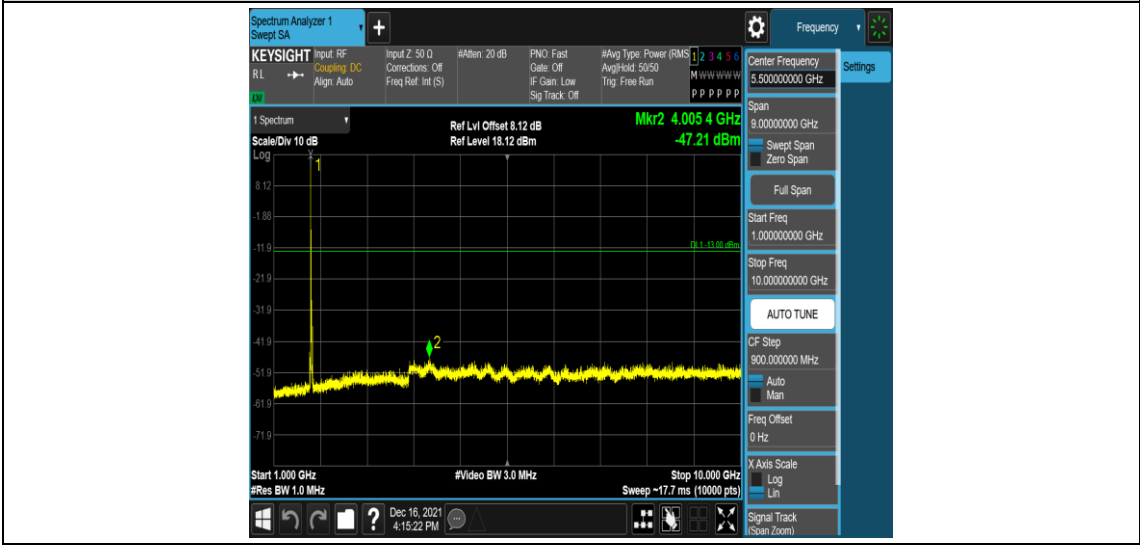

Band66-20MHz-16QAM-132072-1RB#0-Range4:1000~10000MHz