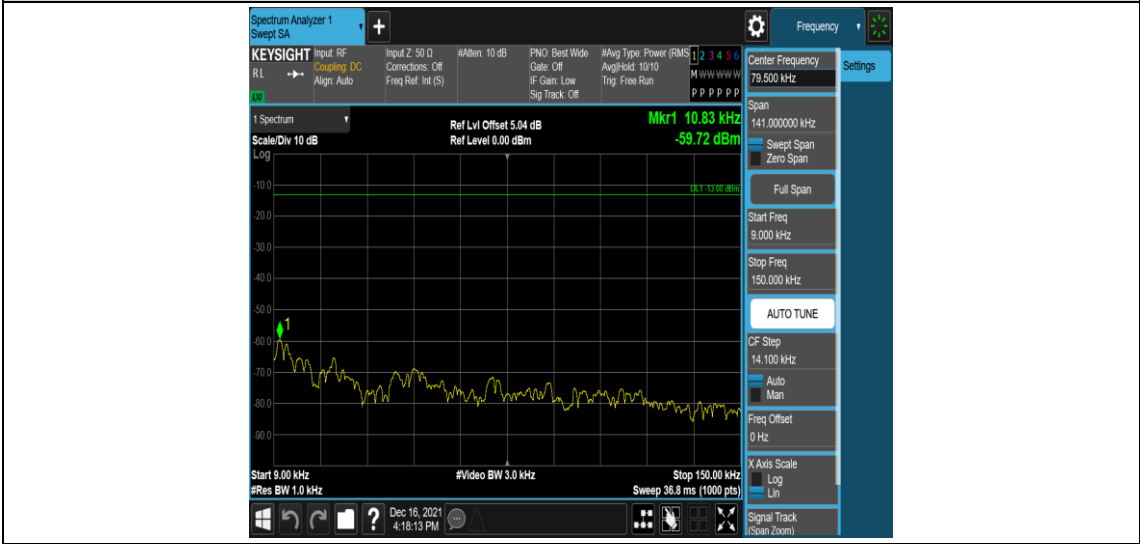

Band66-20MHz-16QAM-132072-1RB#0-Range2:0.15~30MHz

Band66-20MHz-16QAM-132072-1RB#0-Range3:30~1000MHz

Band66-20MHz-16QAM-132072-1RB#0-Range4:1000~10000MHz

Band66-20MHz-16QAM-132322-1RB#0-Range1:0.009~0.15MHz

Band66-20MHz-16QAM-132322-1RB#0-Range2:0.15~30MHz

Band66-20MHz-16QAM-132322-1RB#0-Range3:30~1000MHz

Band66-20MHz-16QAM-132322-1RB#0-Range4:1000~10000MHz

Band66-20MHz-16QAM-132572-1RB#0-Range1:0.009~0.15MHz