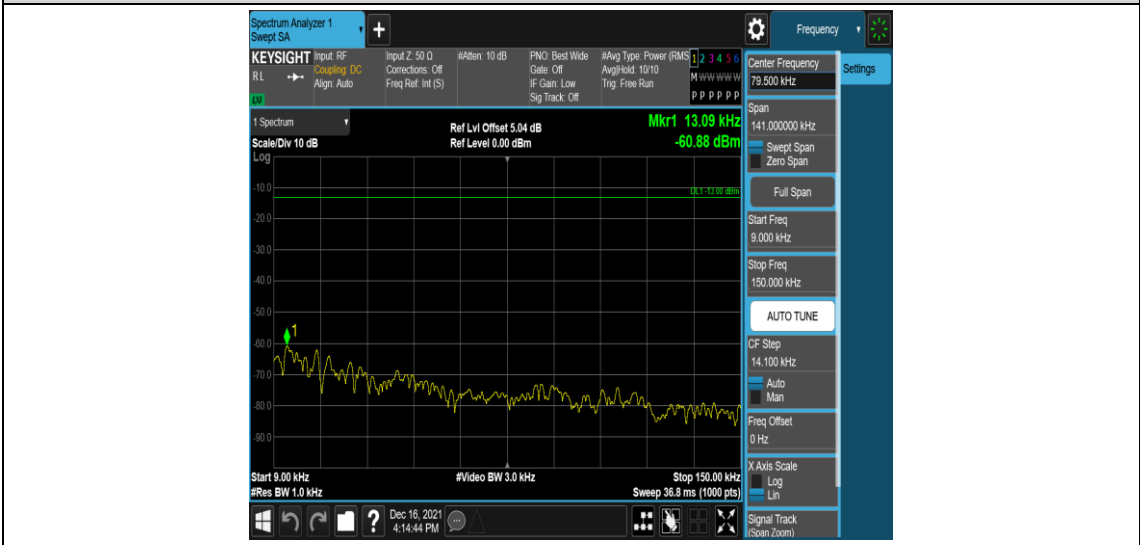

Band66-20MHz-QPSK-132322-1RB#0-Range1:0.009~0.15MHz

Band66-20MHz-QPSK-132322-1RB#0-Range2:0.15~30MHz

Band66-20MHz-QPSK-132322-1RB#0-Range3:30~1000MHz

Band66-20MHz-QPSK-132322-1RB#0-Range4: 1000~10000MHz

Band66-20MHz-QPSK-132572-1RB#0-Range1: 0.009~0.15MHz

Band66-20MHz-QPSK-132572-1RB#0-Range2: 0.15~30MHz

Band66-20MHz-QPSK-132572-1RB#0-Range3:30~1000MHz

Band66-20MHz-QPSK-132572-1RB#0-Range4:1000~10000MHz

Band66-20MHz-16QAM-132072-1RB#0-Range1:0.009~0.15MHz