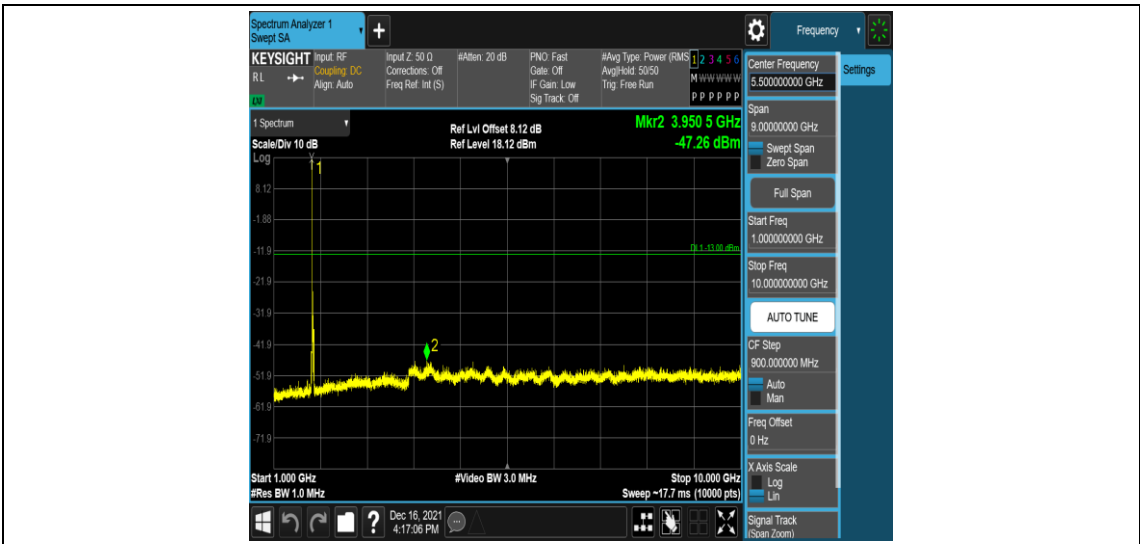

Band66-20MHz-16QAM-132322-1RB#0-Range4:1000~10000MHz