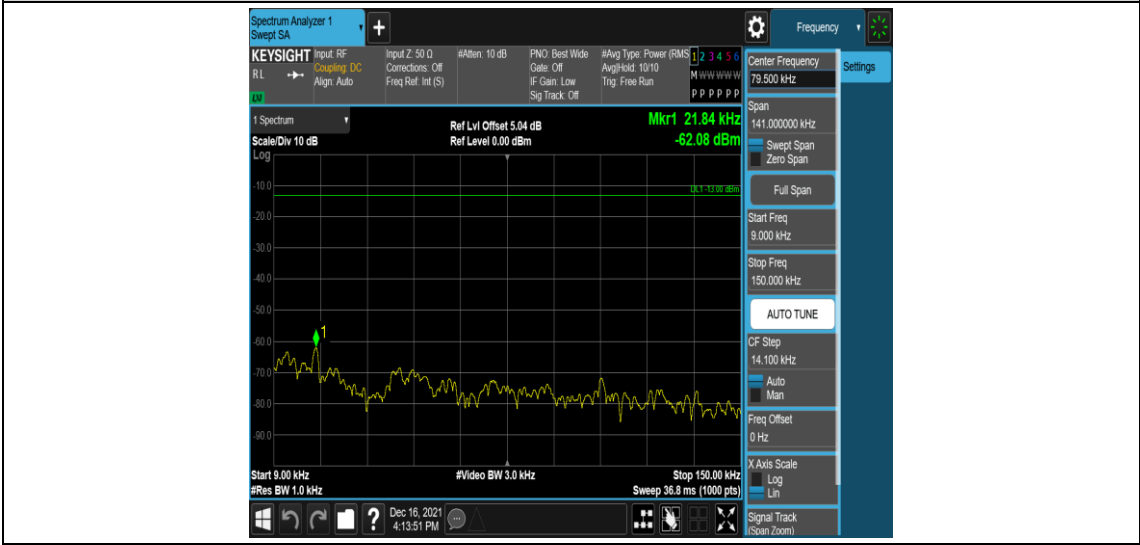

Band66-15MHz-16QAM-132322-1RB#0-Range4:1000~10000MHz

Band66-15MHz-16QAM-132597-1RB#0-Range1:0.009~0.15MHz

Band66-15MHz-16QAM-132597-1RB#0-Range2:0.15~30MHz

Band66-15MHz-16QAM-132597-1RB#0-Range3:30~1000MHz

Band66-15MHz-16QAM-132597-1RB#0-Range4:1000~10000MHz

Band66-20MHz-QPSK-132072-1RB#0-Range1:0.009~0.15MHz

Band66-20MHz-QPSK-132072-1RB#0-Range2:0.15~30MHz

Band66-20MHz-QPSK-132072-1RB#0-Range3:30~1000MHz

Band66-20MHz-QPSK-132072-1RB#0-Range4: 1000~10000MHz