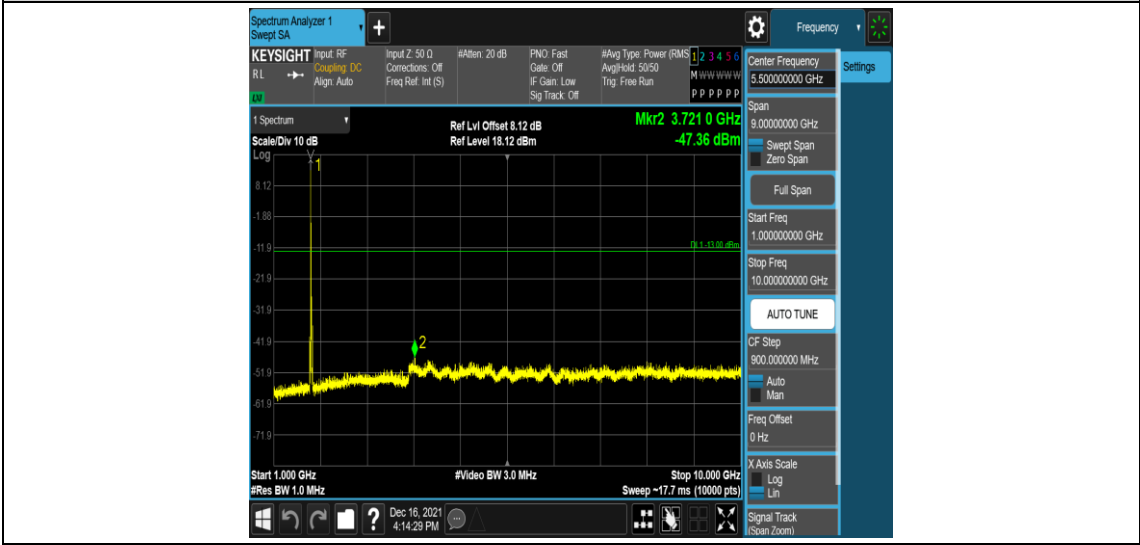

Band66-15MHz-16QAM-132597-1RB#0-Range4:1000~10000MHz

Band66-20MHz-QPSK-132072-1RB#0-Range1:0.009~0.15MHz

Band66-20MHz-QPSK-132072-1RB#0-Range2:0.15~30MHz

Band66-20MHz-QPSK-132072-1RB#0-Range3:30~1000MHz

Band66-20MHz-QPSK-132072-1RB#0-Range4: 1000~10000MHz