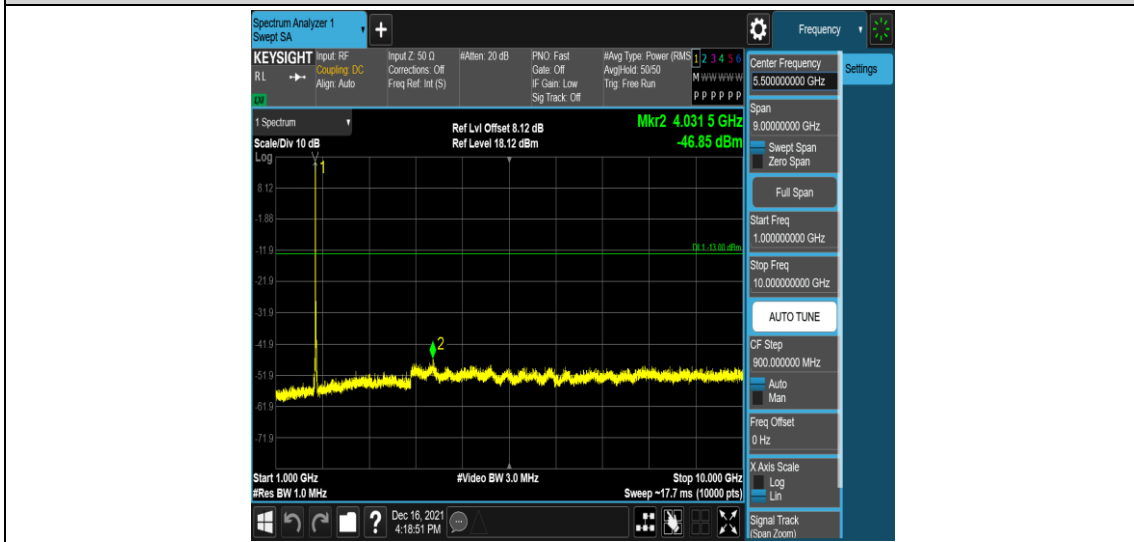

Band66-20MHz-16QAM-132572-1RB#0-Range4:1000~10000MHz