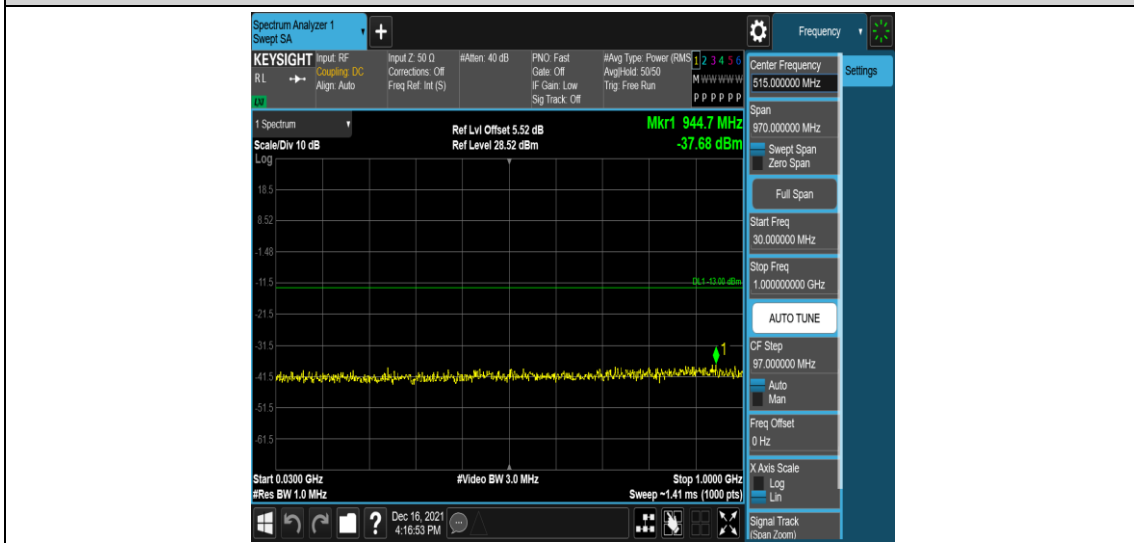

Band66-20MHz-16QAM-132322-1RB#0-Range3:30~1000MHz