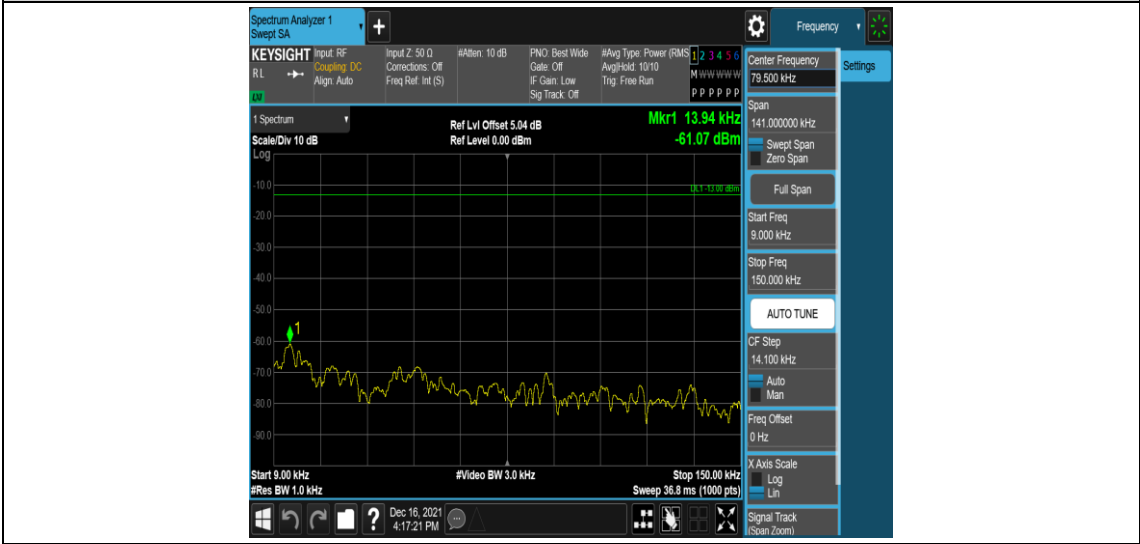

Band66-20MHz-QPSK-132322-1RB#0-Range1:0.009~0.15MHz

Band66-20MHz-QPSK-132322-1RB#0-Range2:0.15~30MHz

Band66-20MHz-QPSK-132322-1RB#0-Range3:30~1000MHz

Band66-20MHz-QPSK-132322-1RB#0-Range4: 1000~10000MHz

Band66-20MHz-QPSK-132572-1RB#0-Range1: 0.009~0.15MHz

Band66-20MHz-QPSK-132572-1RB#0-Range2: 0.15~30MHz

Band66-20MHz-QPSK-132572-1RB#0-Range3:30~1000MHz

Band66-20MHz-QPSK-132572-1RB#0-Range4:1000~10000MHz

Band66-20MHz-16QAM-132072-1RB#0-Range1:0.009~0.15MHz