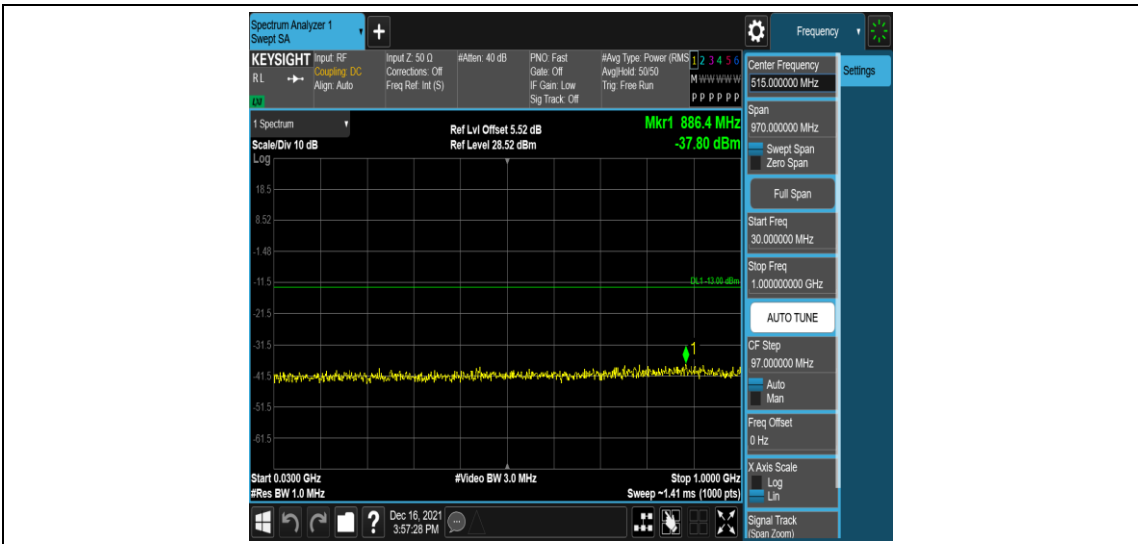

Band66-15MHz-QPSK-132322-1RB#0-Range3:30~1000MHz

Band66-15MHz-QPSK-132322-1RB#0-Range4:1000~10000MHz

Band66-15MHz-QPSK-132597-1RB#0-Range1:0.009~0.15MHz

Band66-15MHz-QPSK-132597-1RB#0-Range2:0.15~30MHz

Band66-15MHz-QPSK-132597-1RB#0-Range3:30~1000MHz