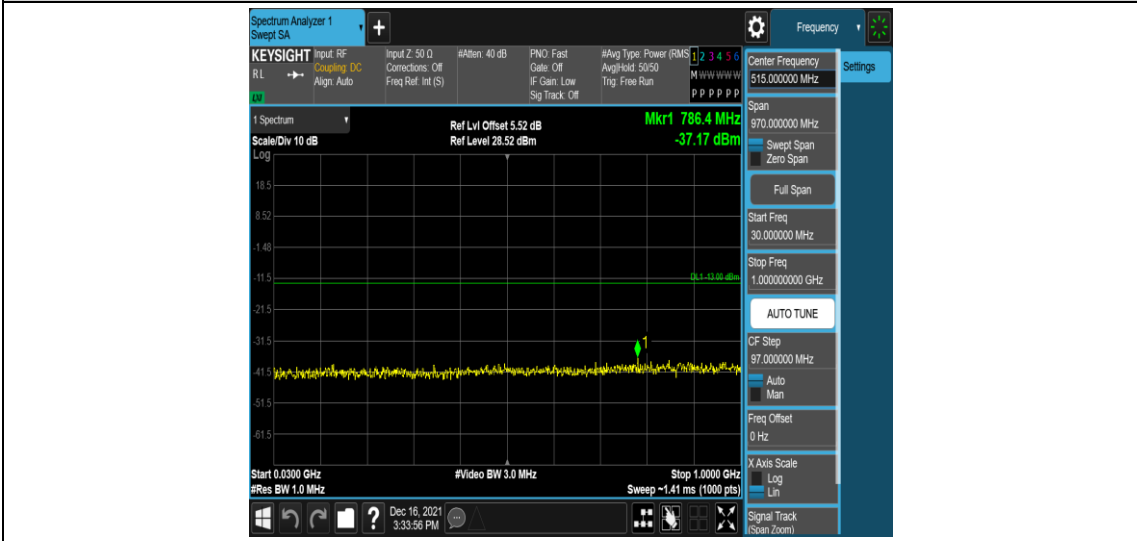

Band66-5MHz-16QAM-132647-1RB#0-Range3:30~1000MHz

Band66-5MHz-16QAM-132647-1RB#0-Range4:1000~10000MHz

Band66-10MHz-QPSK-132022-1RB#0-Range1:0.009~0.15MHz

Band66-10MHz-QPSK-132022-1RB#0-Range2:0.15~30MHz

Band66-10MHz-QPSK-132022-1RB#0-Range3:30~1000MHz