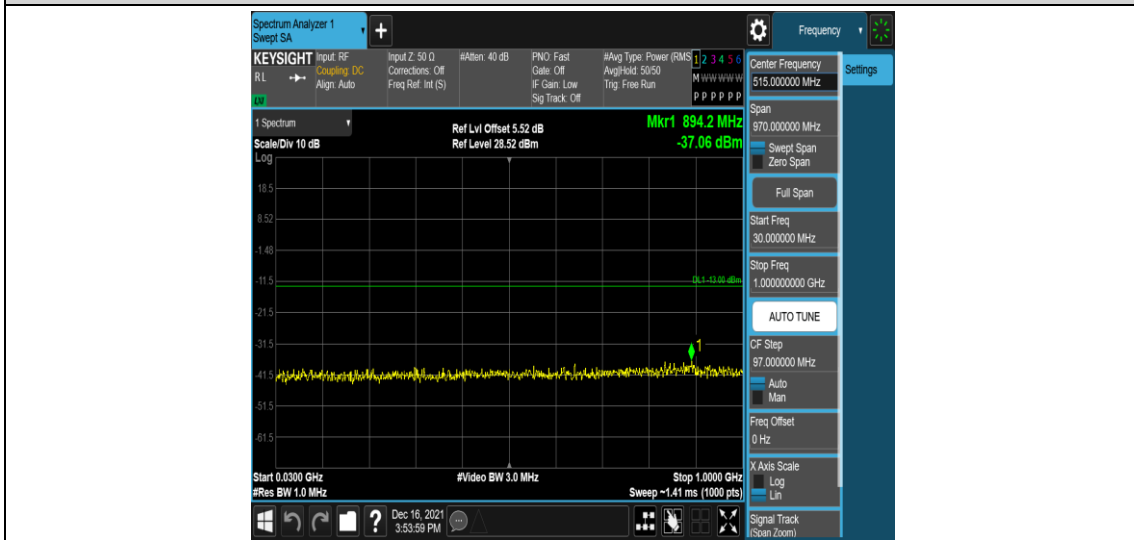

Band66-15MHz-QPSK-132047-1RB#0-Range2:0.15~30MHz

Band66-15MHz-QPSK-132047-1RB#0-Range3:30~1000MHz