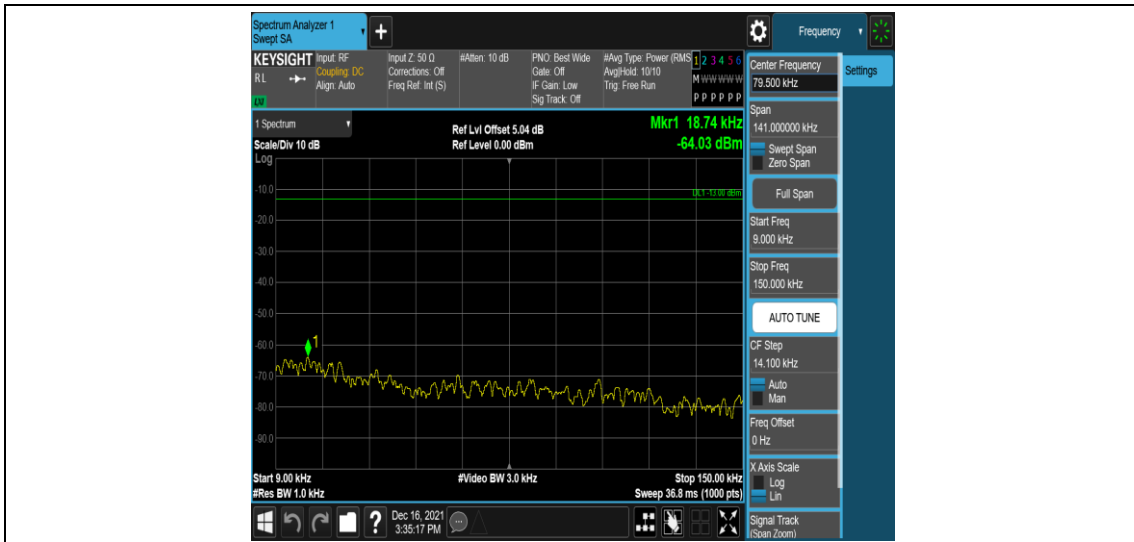

Band66-10MHz-QPSK-132022-1RB#0-Range4: 1000~10000MHz

Band66-10MHz-QPSK-132322-1RB#0-Range1:0.009~0.15MHz