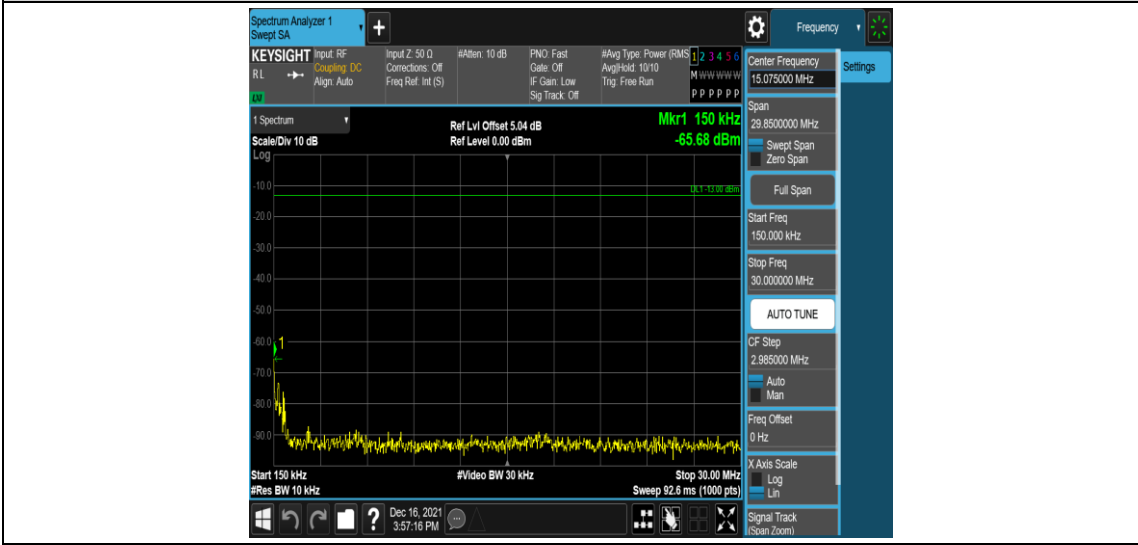

Band66-15MHz-QPSK-132322-1RB#0-Range3:30~1000MHz

Band66-15MHz-QPSK-132322-1RB#0-Range4:1000~10000MHz

Band66-15MHz-QPSK-132597-1RB#0-Range1:0.009~0.15MHz

Band66-15MHz-QPSK-132597-1RB#0-Range2:0.15~30MHz

Band66-15MHz-QPSK-132597-1RB#0-Range3:30~1000MHz