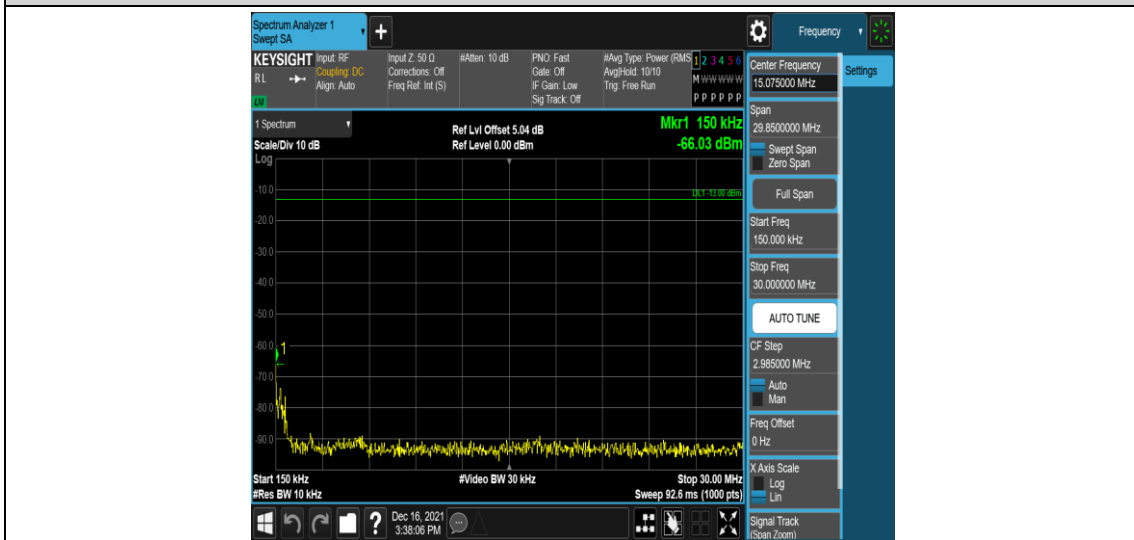

Band66-10MHz-16QAM-132322-1RB#0-Range2:0.15~30MHz

Band66-10MHz-16QAM-132322-1RB#0-Range3:30~1000MHz

Band66-10MHz-16QAM-132322-1RB#0-Range4:1000~10000MHz

Band66-10MHz-16QAM-132622-1RB#0-Range1:0.009~0.15MHz