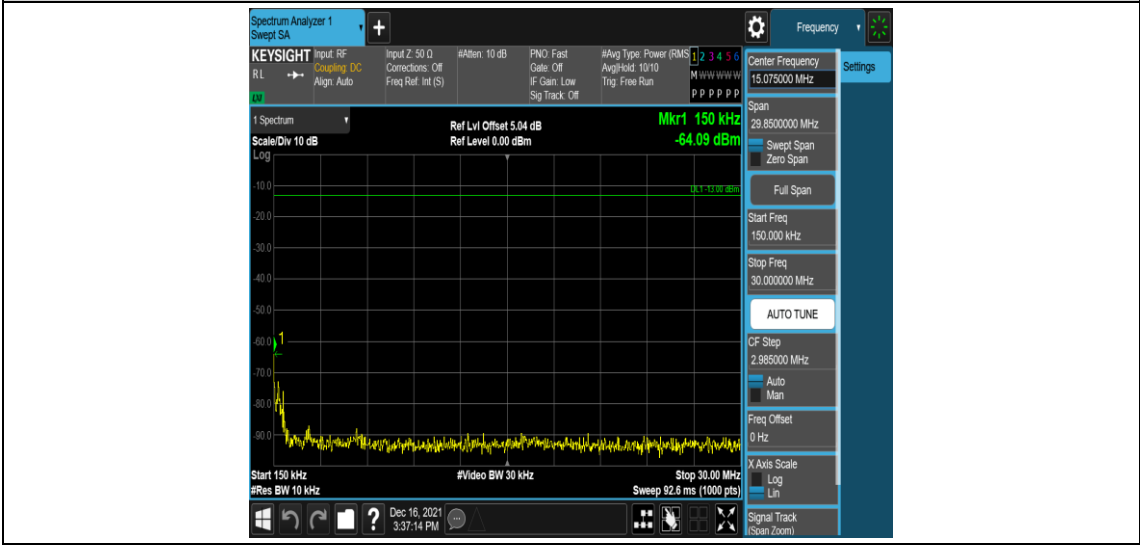

Band66-10MHz-QPSK-132622-1RB#0-Range1:0.009~0.15MHz

Band66-10MHz-QPSK-132622-1RB#0-Range2:0.15~30MHz