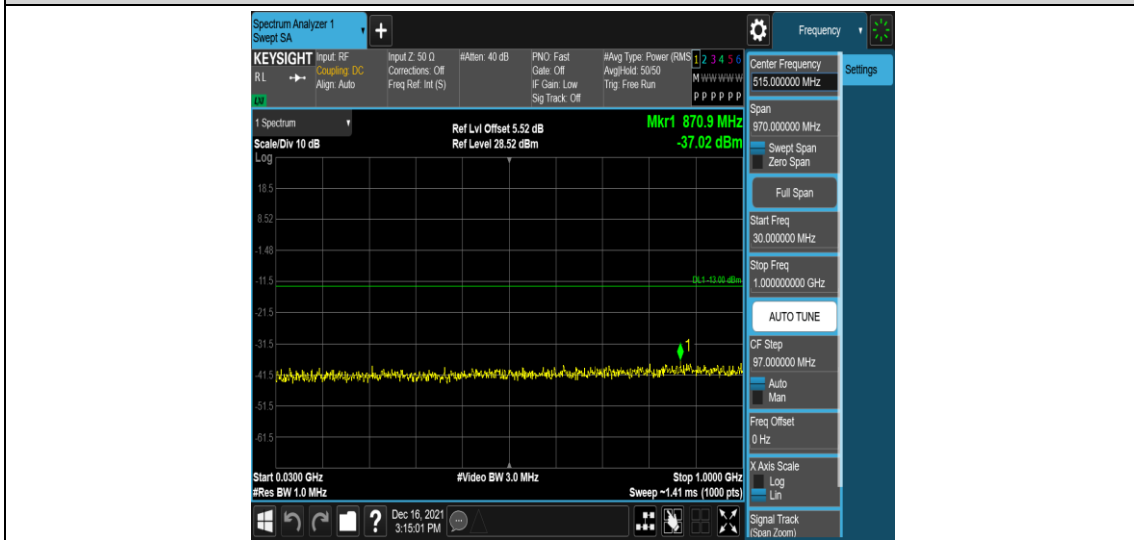

Band66-5MHz-QPSK-132322-1RB#0-Range4:1000~10000MHz

Band66-5MHz-QPSK-132647-1RB#0-Range1:0.009~0.15MHz

Band66-5MHz-QPSK-132647-1RB#0-Range2:0.15~30MHz

Band66-5MHz-QPSK-132647-1RB#0-Range3:30~1000MHz

Band66-5MHz-QPSK-132647-1RB#0-Range4:1000~10000MHz

Band66-5MHz-16QAM-131997-1RB#0-Range1:0.009~0.15MHz

Band66-5MHz-16QAM-131997-1RB#0-Range2:0.15~30MHz

Band66-5MHz-16QAM-131997-1RB#0-Range3:30~1000MHz

Band66-5MHz-16QAM-131997-1RB#0-Range4:1000~10000MHz

Band66-5MHz-16QAM-132322-1RB#0-Range1:0.009~0.15MHz