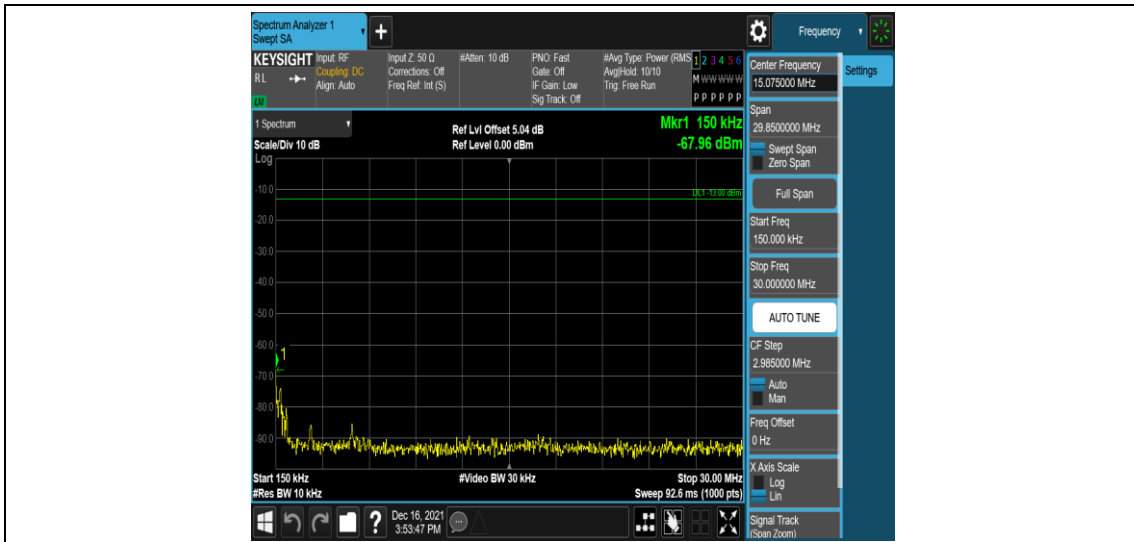

Band66-10MHz-16QAM-132622-1RB#0-Range2:0.15~30MHz

Band66-10MHz-16QAM-132622-1RB#0-Range3:30~1000MHz

Band66-10MHz-16QAM-132622-1RB#0-Range4:1000~10000MHz

Band66-15MHz-QPSK-132047-1RB#0-Range1:0.009~0.15MHz