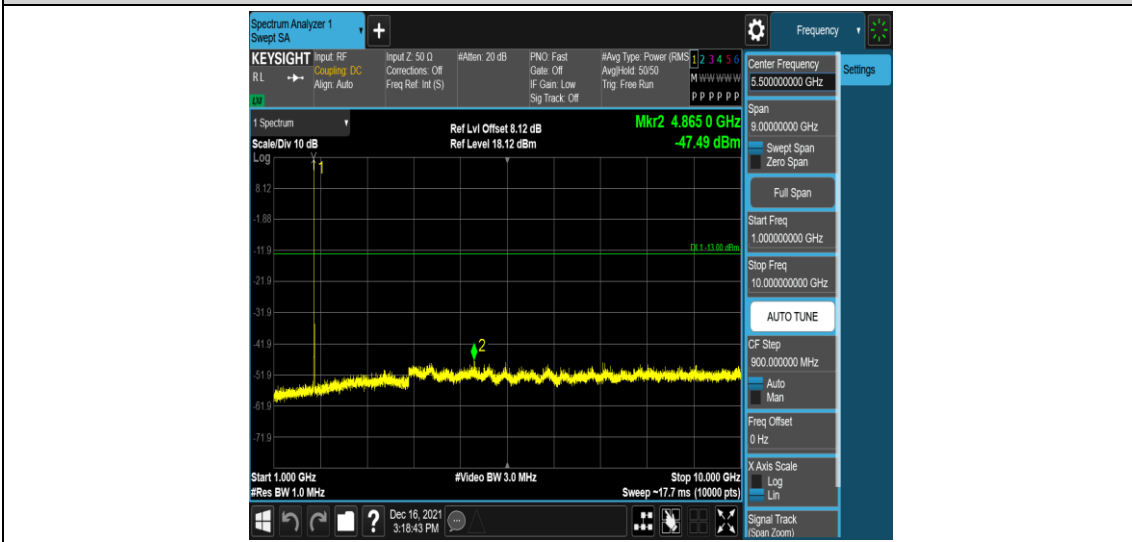

Band66-5MHz-16QAM-132647-1RB#0-Range3:30~1000MHz

Band66-5MHz-16QAM-132647-1RB#0-Range4:1000~10000MHz