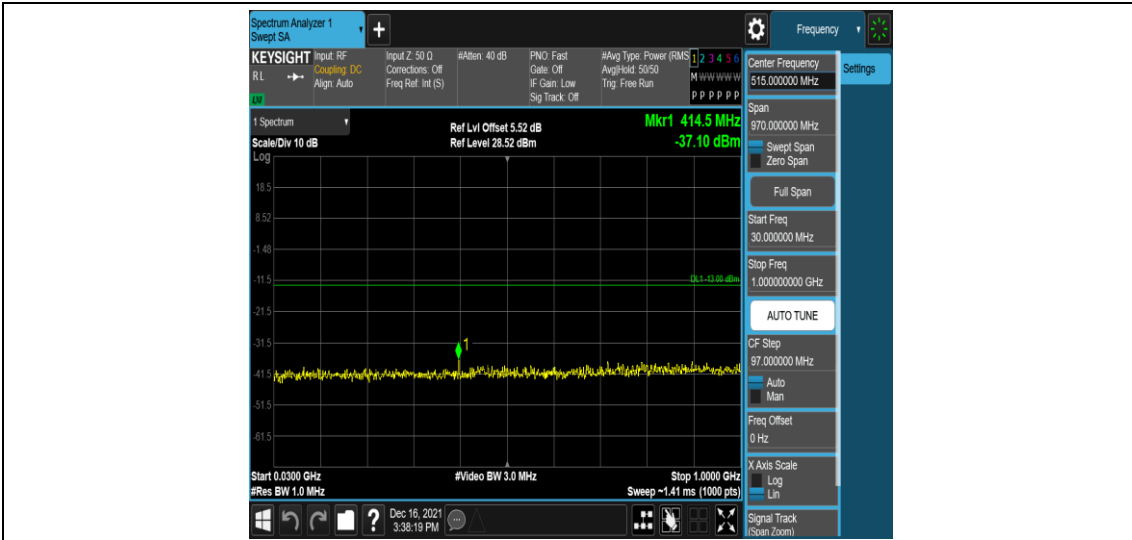

Band66-10MHz-16QAM-132622-1RB#0-Range2:0.15~30MHz

Band66-10MHz-16QAM-132622-1RB#0-Range3:30~1000MHz