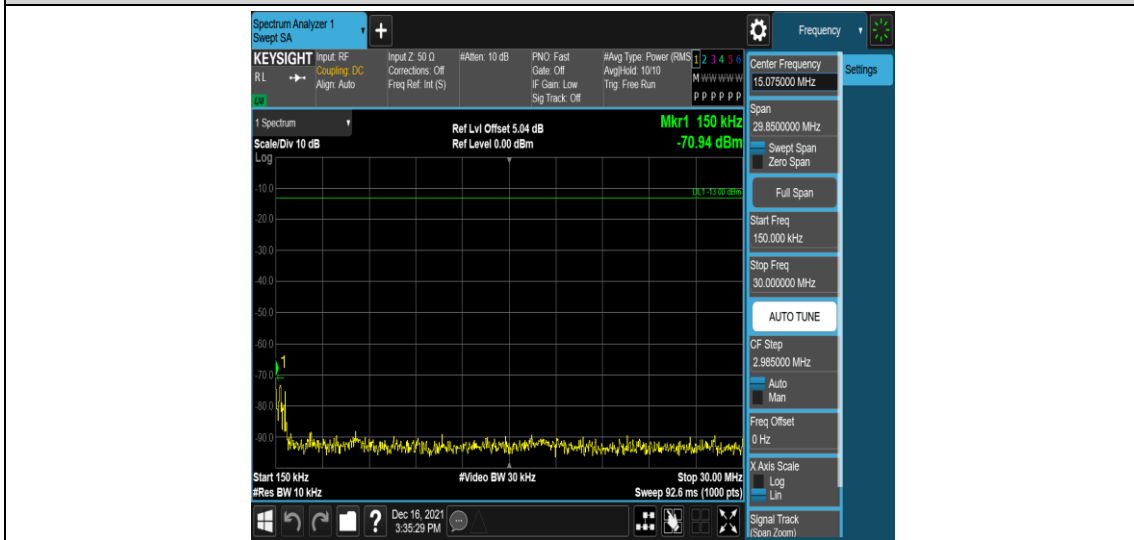

Band66-5MHz-16QAM-132647-1RB#0-Range3:30~1000MHz

Band66-5MHz-16QAM-132647-1RB#0-Range4:1000~10000MHz

Band66-10MHz-QPSK-132022-1RB#0-Range1:0.009~0.15MHz

Band66-10MHz-QPSK-132022-1RB#0-Range2:0.15~30MHz

Band66-10MHz-QPSK-132022-1RB#0-Range3:30~1000MHz

Band66-10MHz-QPSK-132022-1RB#0-Range4: 1000~10000MHz

Band66-10MHz-QPSK-132322-1RB#0-Range1:0.009~0.15MHz

Band66-10MHz-QPSK-132322-1RB#0-Range2:0.15~30MHz

Band66-10MHz-QPSK-132322-1RB#0-Range3:30~1000MHz

Band66-10MHz-QPSK-132322-1RB#0-Range4:1000~10000MHz