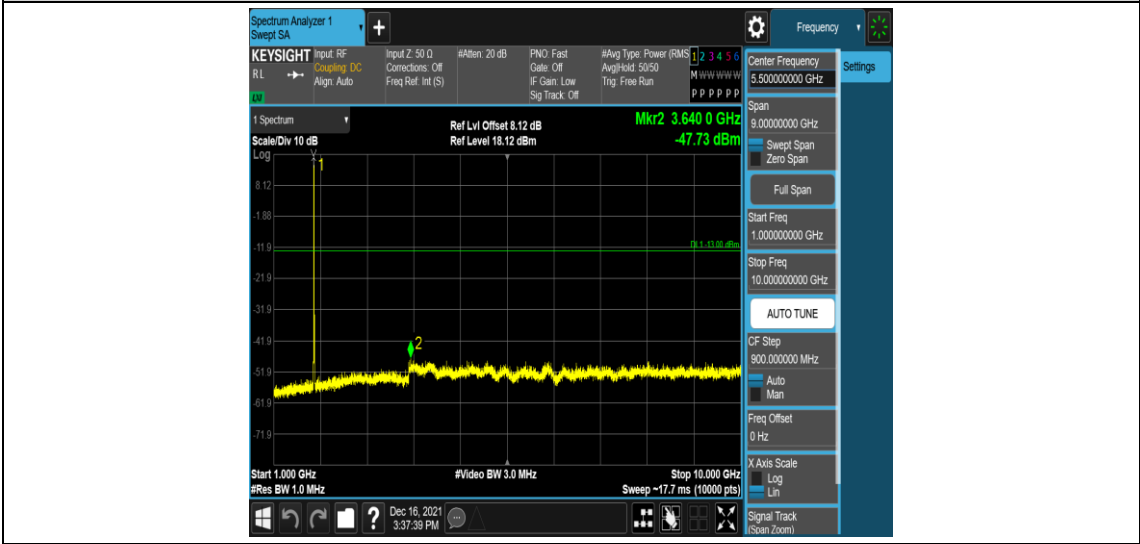

Band66-10MHz-QPSK-132622-1RB#0-Range3:30~1000MHz

Band66-10MHz-QPSK-132622-1RB#0-Range4:1000~10000MHz