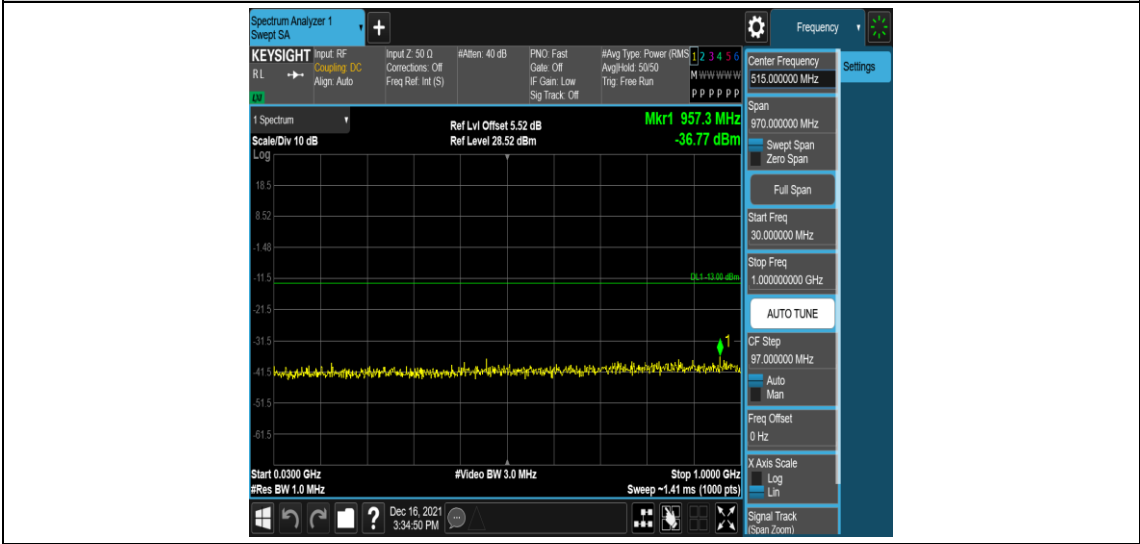

Band66-10MHz-16QAM-132022-1RB#0-Range2:0.15~30MHz

Band66-10MHz-16QAM-132022-1RB#0-Range3:30~1000MHz