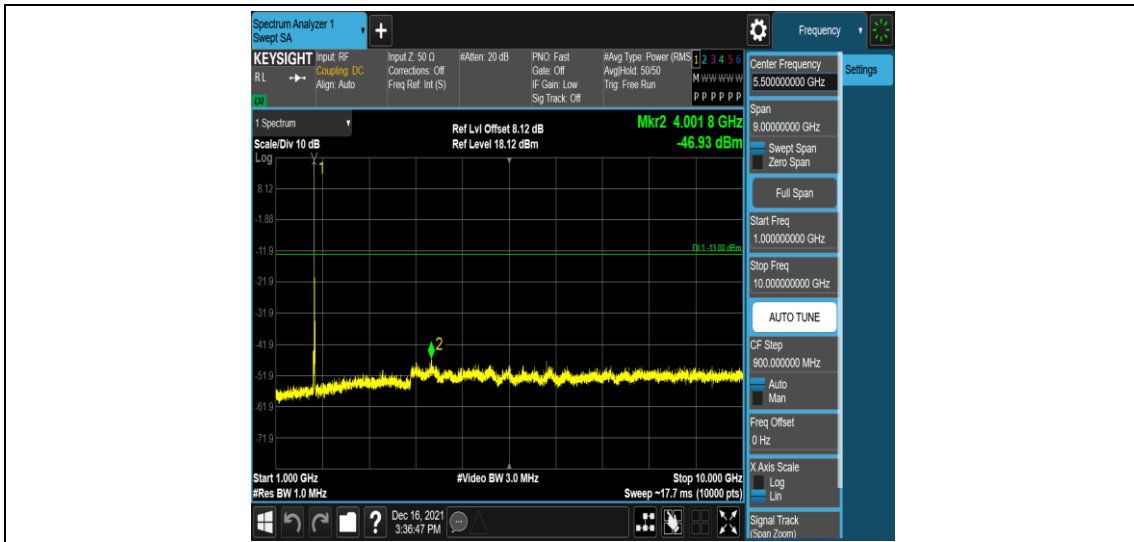

Band66-10MHz-16QAM-132322-1RB#0-Range3:30~1000MHz

Band66-10MHz-16QAM-132322-1RB#0-Range4:1000~10000MHz