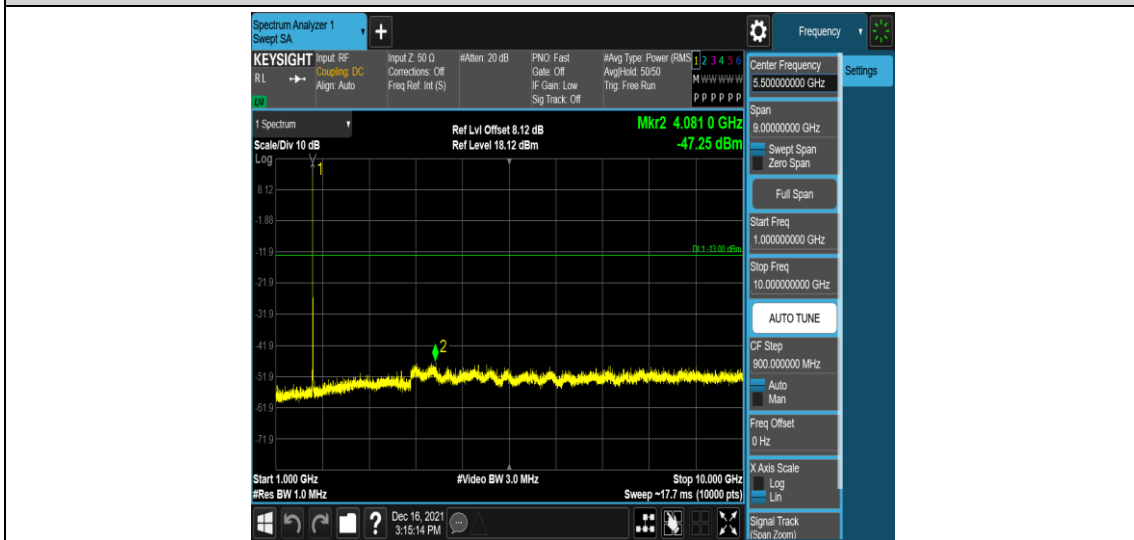

Band66-5MHz-16QAM-131997-1RB#0-Range3:30~1000MHz

Band66-5MHz-16QAM-131997-1RB#0-Range4:1000~10000MHz