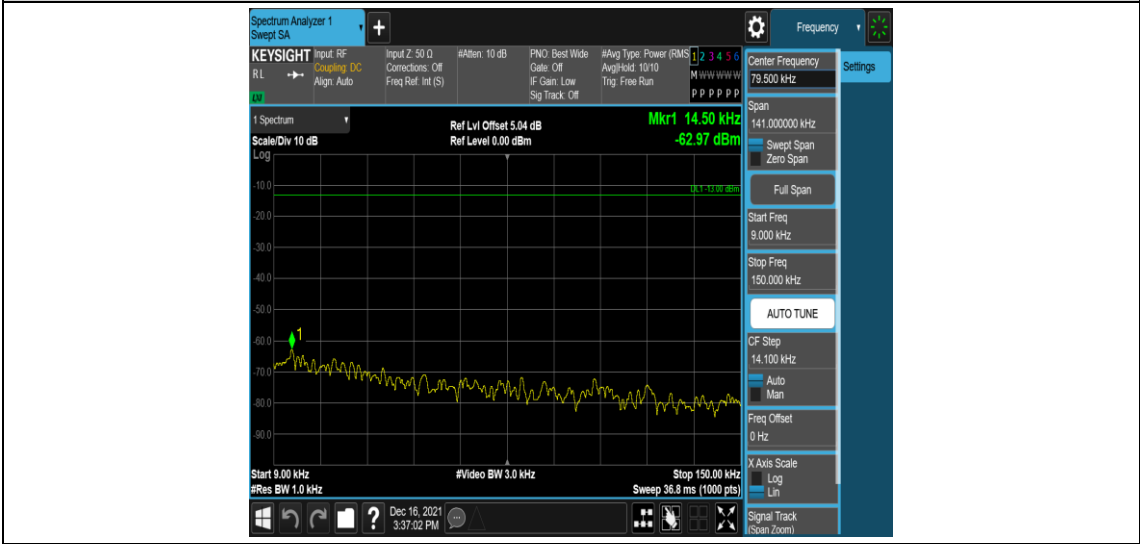

Band66-10MHz-QPSK-132022-1RB#0-Range4: 1000~10000MHz

Band66-10MHz-QPSK-132322-1RB#0-Range1:0.009~0.15MHz

Band66-10MHz-QPSK-132322-1RB#0-Range2:0.15~30MHz

Band66-10MHz-QPSK-132322-1RB#0-Range3:30~1000MHz

Band66-10MHz-QPSK-132322-1RB#0-Range4:1000~10000MHz