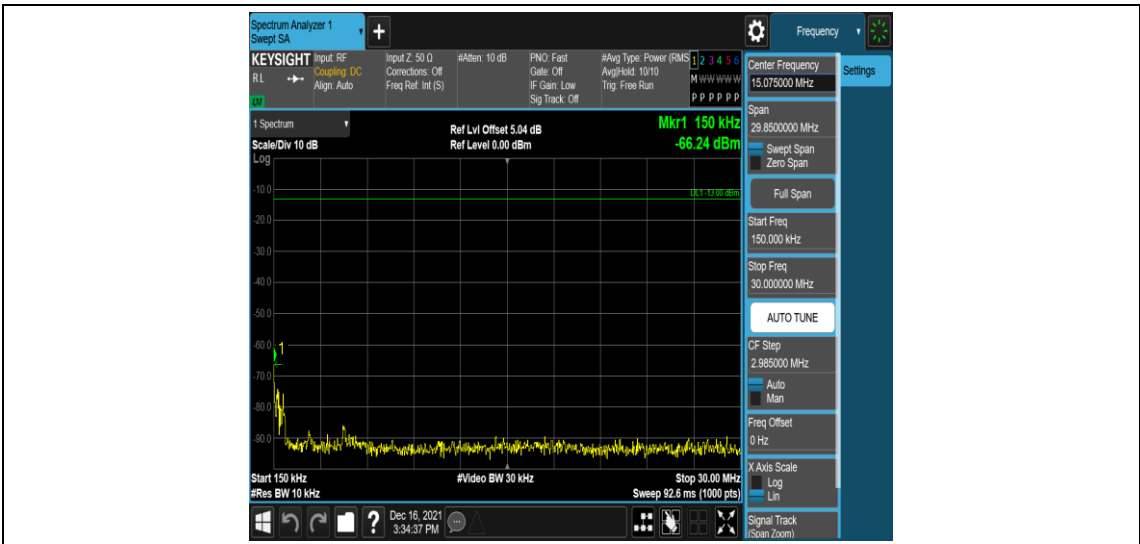

Band66-10MHz-QPSK-132622-1RB#0-Range1:0.009~0.15MHz

Band66-10MHz-QPSK-132622-1RB#0-Range2:0.15~30MHz

Band66-10MHz-QPSK-132622-1RB#0-Range3:30~1000MHz

Band66-10MHz-QPSK-132622-1RB#0-Range4:1000~10000MHz

Band66-10MHz-16QAM-132022-1RB#0-Range1:0.009~0.15MHz