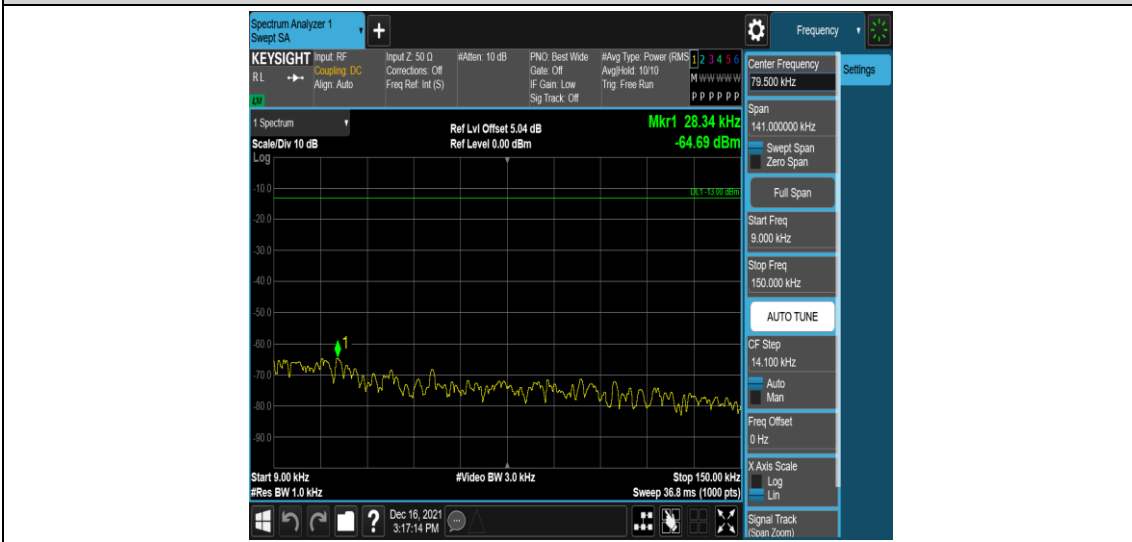

Band66-5MHz-QPSK-132322-1RB#0-Range4:1000~10000MHz

Band66-5MHz-QPSK-132647-1RB#0-Range1:0.009~0.15MHz

Band66-5MHz-QPSK-132647-1RB#0-Range2:0.15~30MHz

Band66-5MHz-QPSK-132647-1RB#0-Range3:30~1000MHz

Band66-5MHz-QPSK-132647-1RB#0-Range4:1000~10000MHz

Band66-5MHz-16QAM-131997-1RB#0-Range1:0.009~0.15MHz

Band66-5MHz-16QAM-131997-1RB#0-Range2:0.15~30MHz

Band66-5MHz-16QAM-131997-1RB#0-Range3:30~1000MHz

Band66-5MHz-16QAM-131997-1RB#0-Range4:1000~10000MHz

Band66-5MHz-16QAM-132322-1RB#0-Range1:0.009~0.15MHz