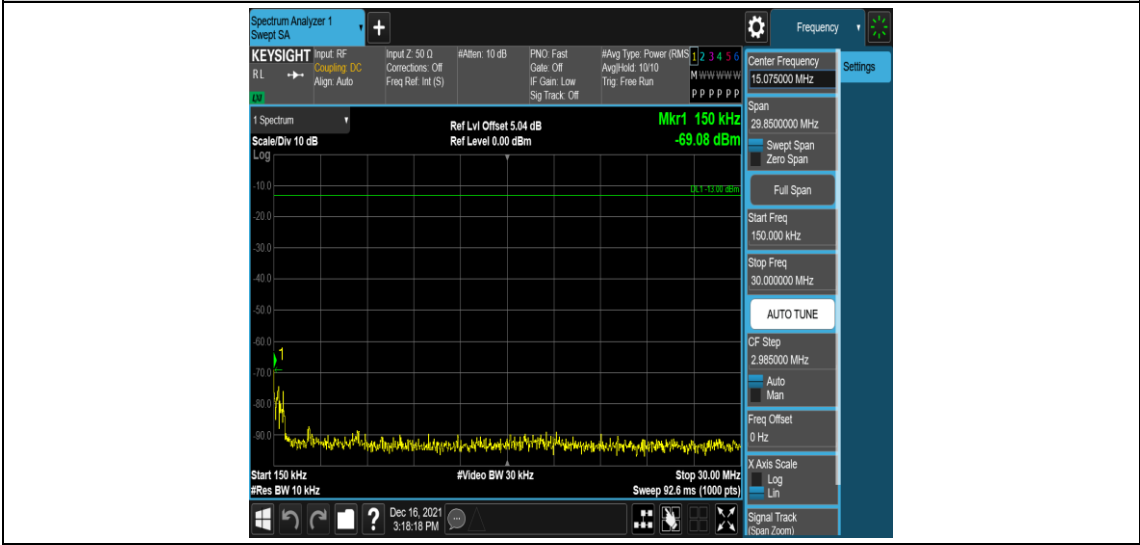

Band66-5MHz-16QAM-132322-1RB#0-Range2:0.15~30MHz

Band66-5MHz-16QAM-132322-1RB#0-Range3:30~1000MHz

Band66-5MHz-16QAM-132322-1RB#0-Range4: 1000~10000MHz

Band66-5MHz-16QAM-132647-1RB#0-Range1:0.009~0.15MHz

Band66-5MHz-16QAM-132647-1RB#0-Range2:0.15~30MHz