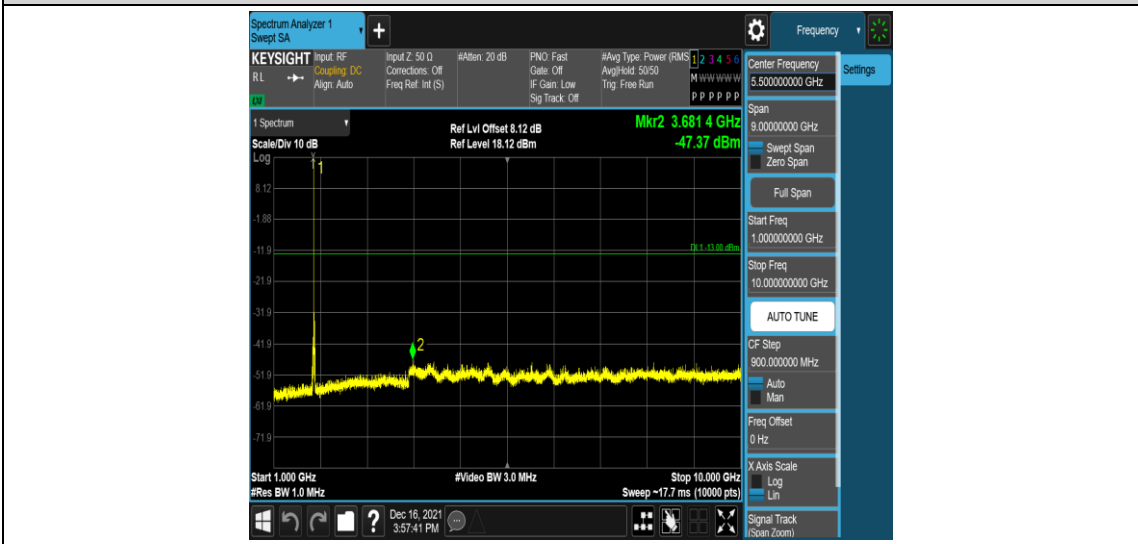

Band66-15MHz-QPSK-132322-1RB#0-Range3:30~1000MHz

Band66-15MHz-QPSK-132322-1RB#0-Range4:1000~10000MHz

Band66-15MHz-QPSK-132597-1RB#0-Range1:0.009~0.15MHz

Band66-15MHz-QPSK-132597-1RB#0-Range2:0.15~30MHz

Band66-15MHz-QPSK-132597-1RB#0-Range3:30~1000MHz