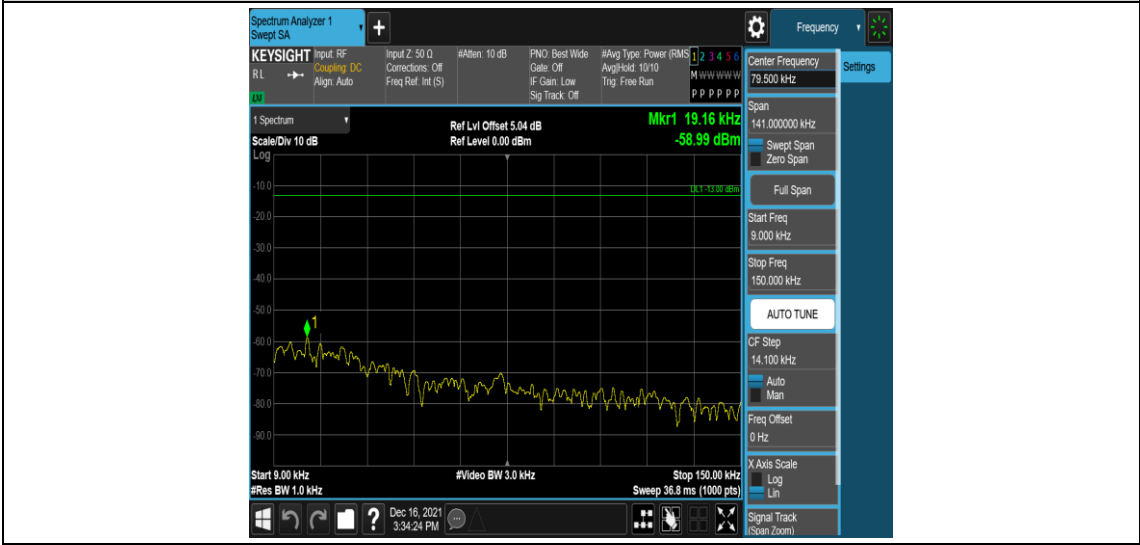

Band66-10MHz-QPSK-132622-1RB#0-Range1:0.009~0.15MHz

Band66-10MHz-QPSK-132622-1RB#0-Range2:0.15~30MHz

Band66-10MHz-QPSK-132622-1RB#0-Range3:30~1000MHz

Band66-10MHz-QPSK-132622-1RB#0-Range4:1000~10000MHz

Band66-10MHz-16QAM-132022-1RB#0-Range1:0.009~0.15MHz