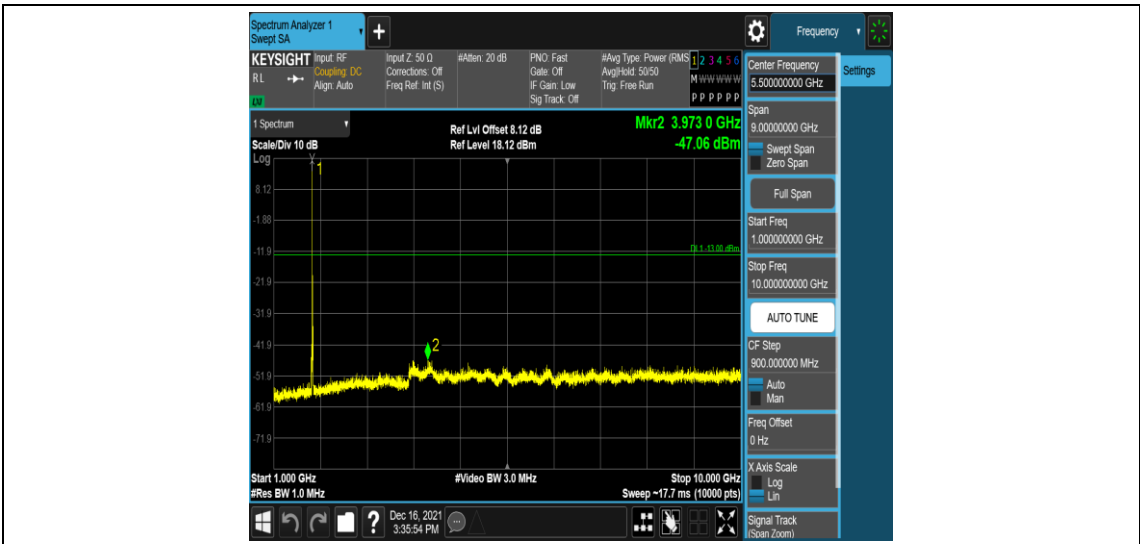

Band66-10MHz-QPSK-132022-1RB#0-Range4: 1000~10000MHz

Band66-10MHz-QPSK-132322-1RB#0-Range1:0.009~0.15MHz

Band66-10MHz-QPSK-132322-1RB#0-Range2:0.15~30MHz

Band66-10MHz-QPSK-132322-1RB#0-Range3:30~1000MHz

Band66-10MHz-QPSK-132322-1RB#0-Range4:1000~10000MHz