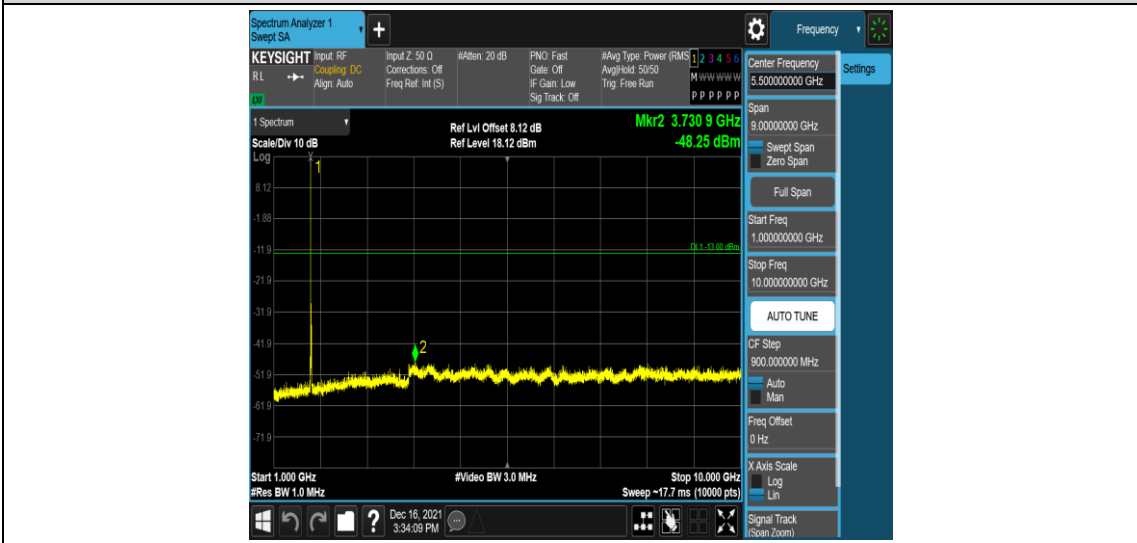

Band66-5MHz-16QAM-132647-1RB#0-Range3:30~1000MHz

Band66-5MHz-16QAM-132647-1RB#0-Range4:1000~10000MHz

Band66-10MHz-QPSK-132022-1RB#0-Range1:0.009~0.15MHz

Band66-10MHz-QPSK-132022-1RB#0-Range2:0.15~30MHz

Band66-10MHz-QPSK-132022-1RB#0-Range3:30~1000MHz