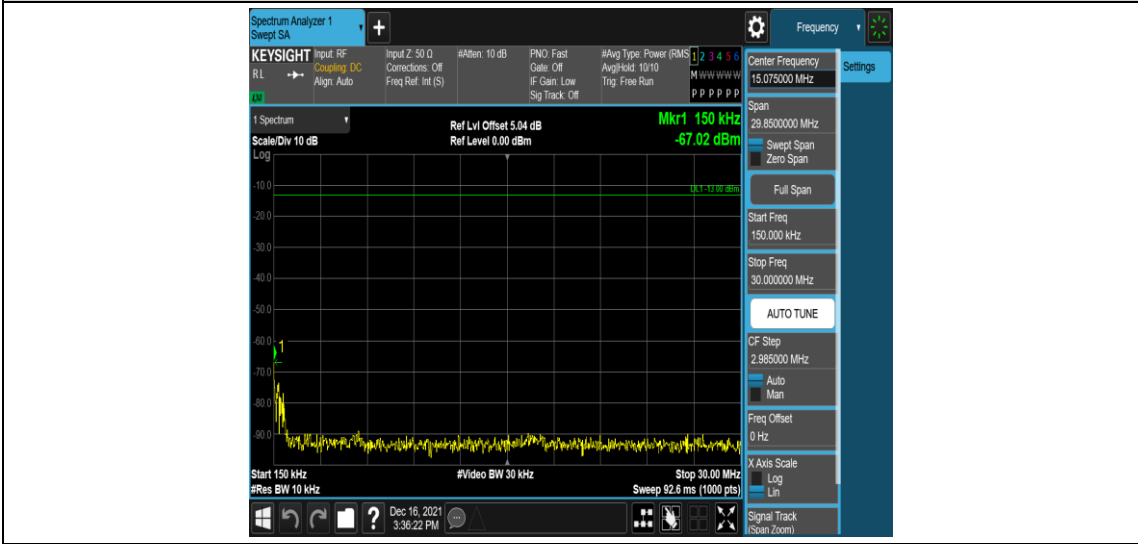

Band66-10MHz-16QAM-132022-1RB#0-Range2:0.15~30MHz

Band66-10MHz-16QAM-132022-1RB#0-Range3:30~1000MHz

Band66-10MHz-16QAM-132022-1RB#0-Range4:1000~10000MHz

Band66-10MHz-16QAM-132322-1RB#0-Range1:0.009~0.15MHz