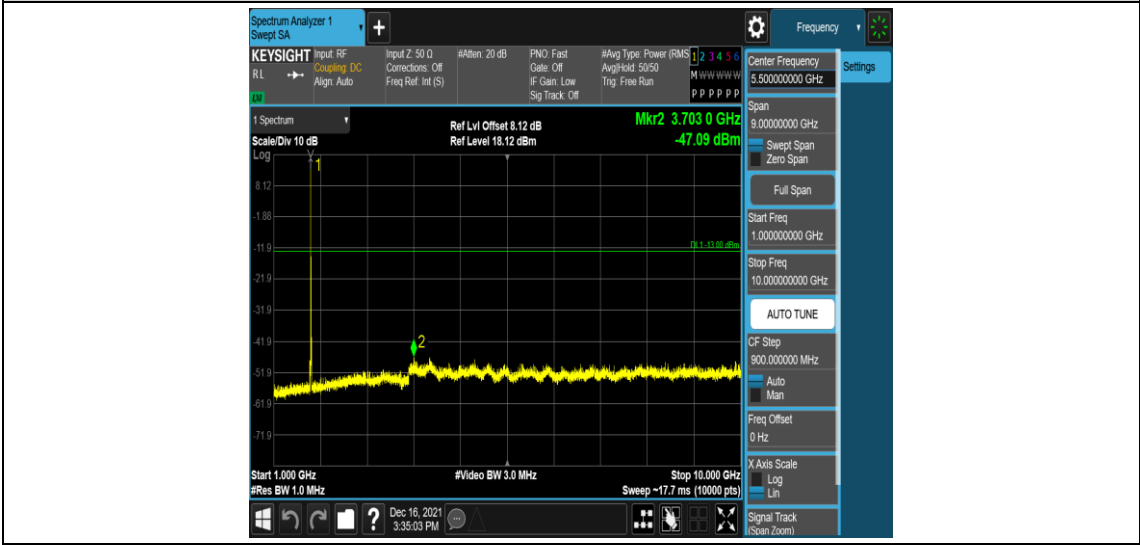

Band66-10MHz-16QAM-132022-1RB#0-Range3:30~1000MHz

Band66-10MHz-16QAM-132022-1RB#0-Range4:1000~10000MHz