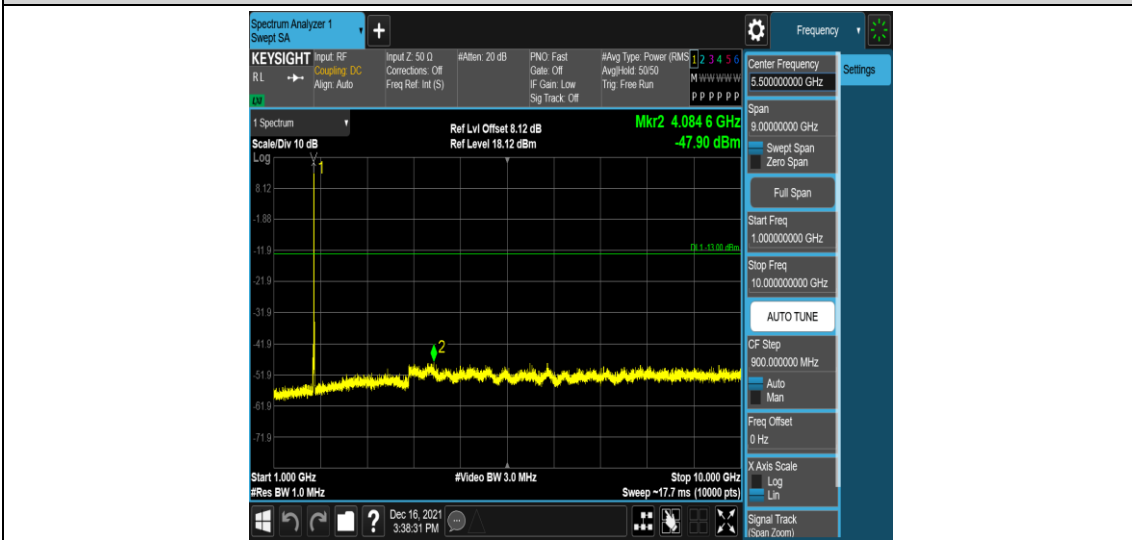

Band66-10MHz-16QAM-132622-1RB#0-Range3:30~1000MHz

Band66-10MHz-16QAM-132622-1RB#0-Range4:1000~10000MHz