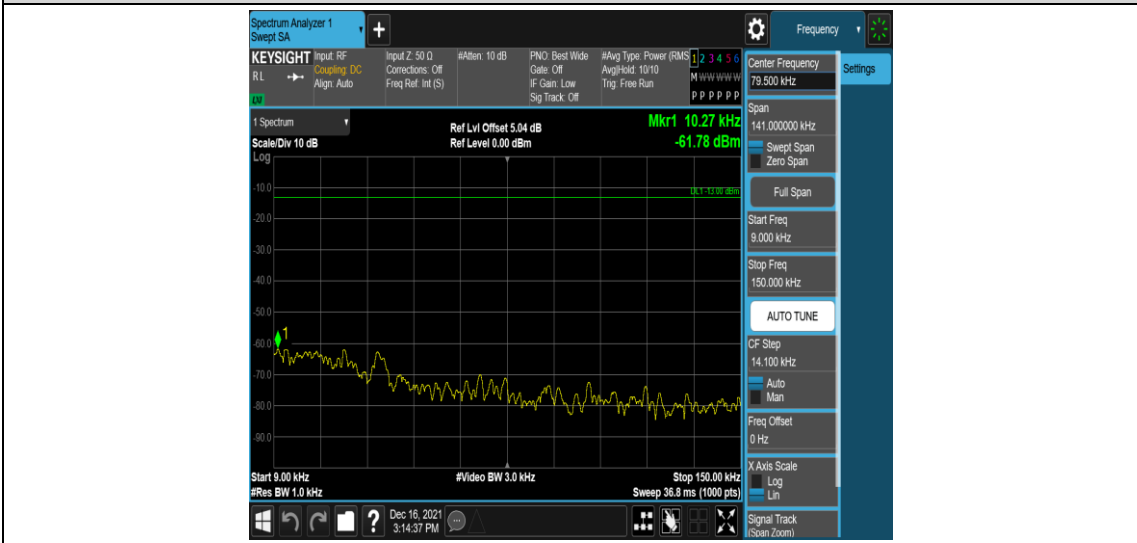

Band66-5MHz-QPSK-132322-1RB#0-Range4:1000~10000MHz

Band66-5MHz-QPSK-132647-1RB#0-Range1:0.009~0.15MHz

Band66-5MHz-QPSK-132647-1RB#0-Range2:0.15~30MHz

Band66-5MHz-QPSK-132647-1RB#0-Range3:30~1000MHz

Band66-5MHz-QPSK-132647-1RB#0-Range4:1000~10000MHz

Band66-5MHz-16QAM-131997-1RB#0-Range1:0.009~0.15MHz

Band66-5MHz-16QAM-131997-1RB#0-Range2:0.15~30MHz

Band66-5MHz-16QAM-131997-1RB#0-Range3:30~1000MHz

Band66-5MHz-16QAM-131997-1RB#0-Range4:1000~10000MHz

Band66-5MHz-16QAM-132322-1RB#0-Range1:0.009~0.15MHz