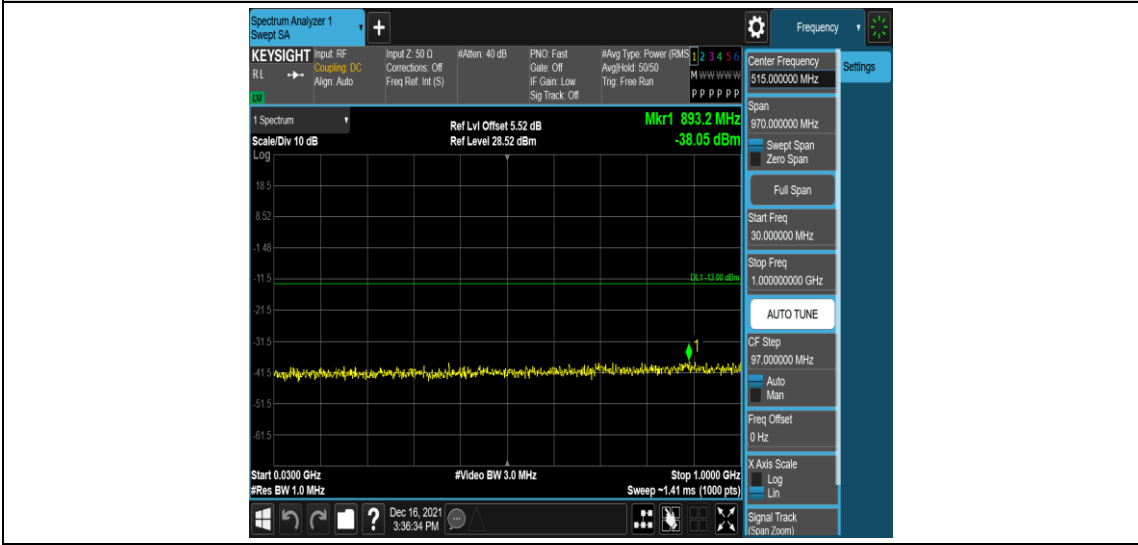

Band66-10MHz-16QAM-132322-1RB#0-Range2:0.15~30MHz

Band66-10MHz-16QAM-132322-1RB#0-Range3:30~1000MHz