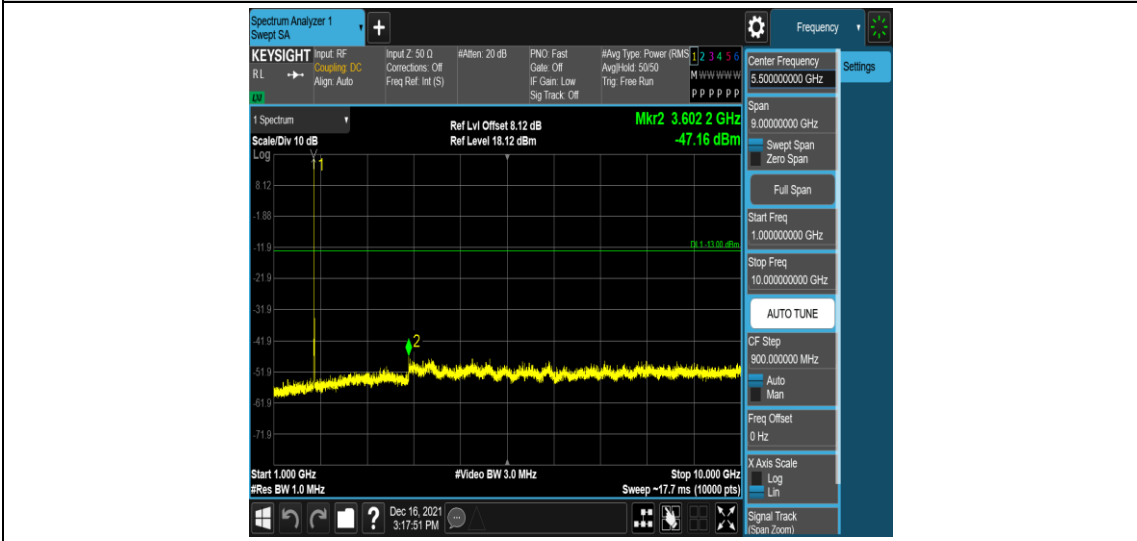

Band66-5MHz-QPSK-132322-1RB#0-Range4:1000~10000MHz

Band66-5MHz-QPSK-132647-1RB#0-Range1:0.009~0.15MHz

Band66-5MHz-QPSK-132647-1RB#0-Range2:0.15~30MHz

Band66-5MHz-QPSK-132647-1RB#0-Range3:30~1000MHz

Band66-5MHz-QPSK-132647-1RB#0-Range4:1000~10000MHz