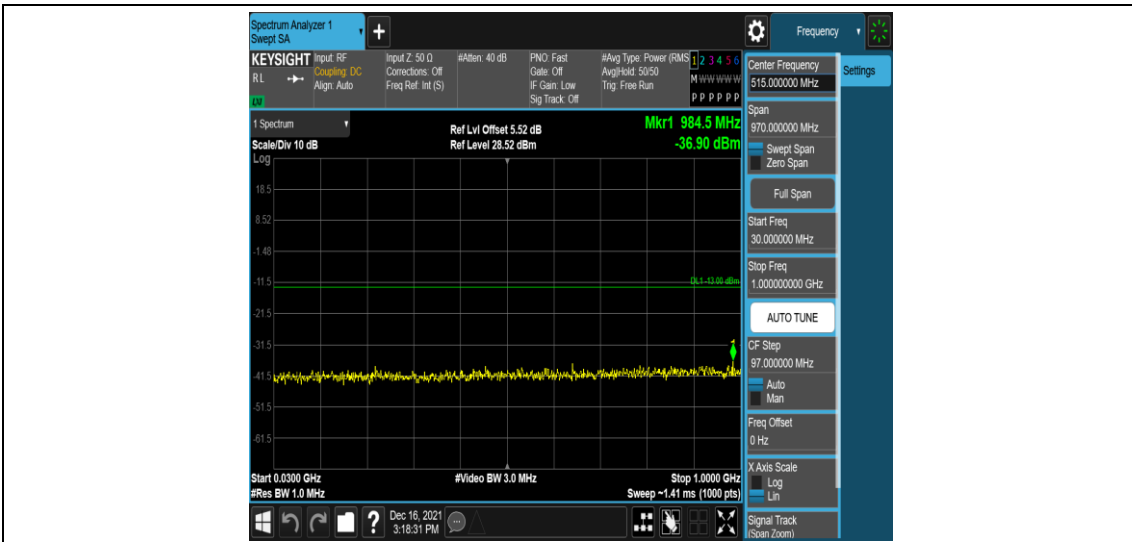

Band66-5MHz-16QAM-132322-1RB#0-Range2:0.15~30MHz

Band66-5MHz-16QAM-132322-1RB#0-Range3:30~1000MHz

Band66-5MHz-16QAM-132322-1RB#0-Range4: 1000~10000MHz

Band66-5MHz-16QAM-132647-1RB#0-Range1:0.009~0.15MHz

Band66-5MHz-16QAM-132647-1RB#0-Range2:0.15~30MHz