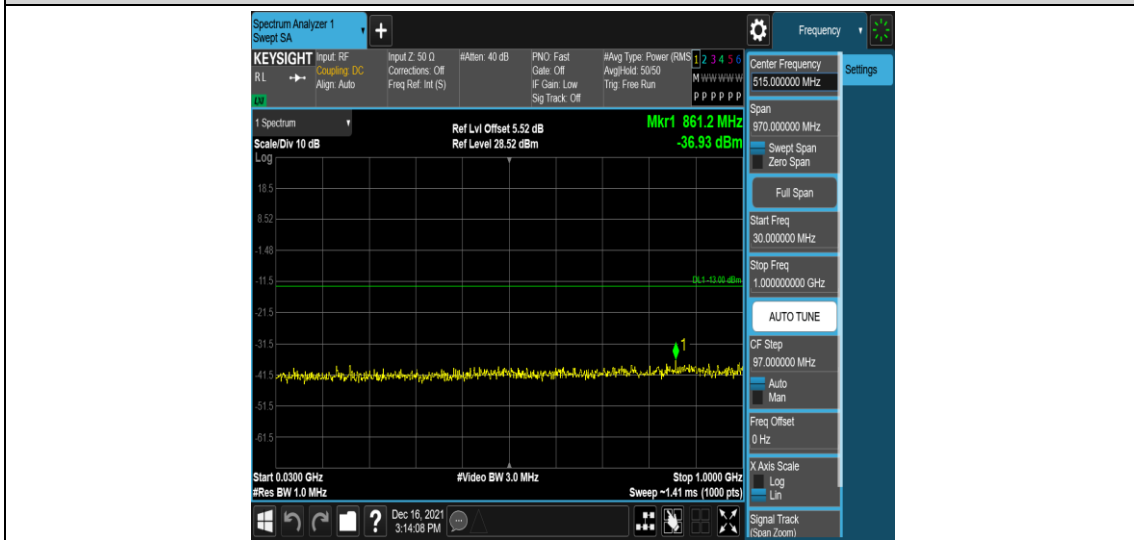

Band66-3MHz-16QAM-132657-1RB#0-Range2:0.15~30MHz

Band66-3MHz-16QAM-132657-1RB#0-Range3:30~1000MHz

Band66-3MHz-16QAM-132657-1RB#0-Range4:1000~10000MHz

Band66-5MHz-QPSK-131997-1RB#0-Range1:0.009~0.15MHz

Band66-5MHz-QPSK-131997-1RB#0-Range2:0.15~30MHz