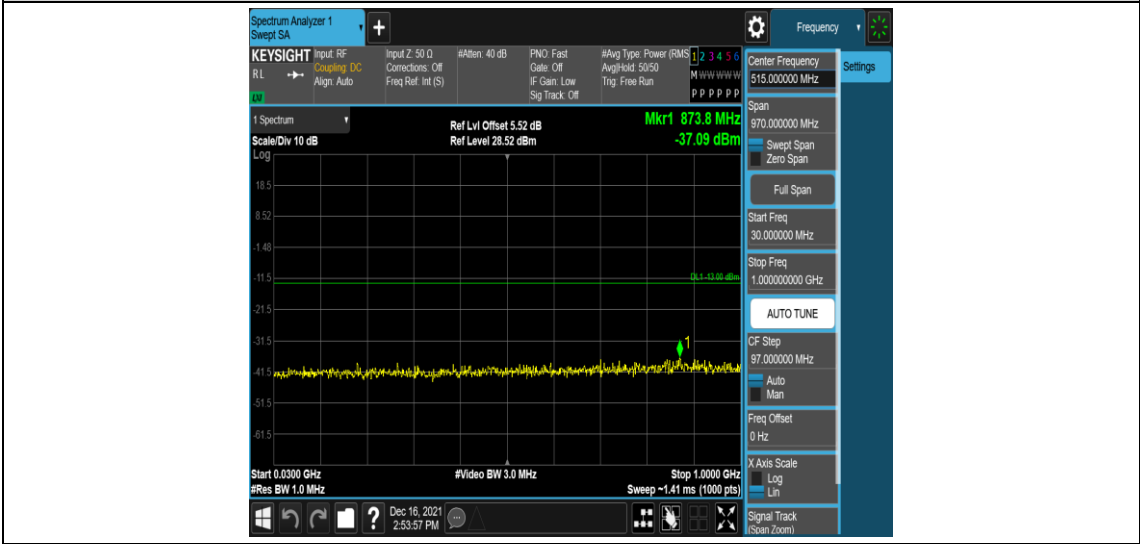

Band66-3MHz-QPSK-131987-1RB#0-Range2:0.15~30MHz

Band66-3MHz-QPSK-131987-1RB#0-Range3:30~1000MHz