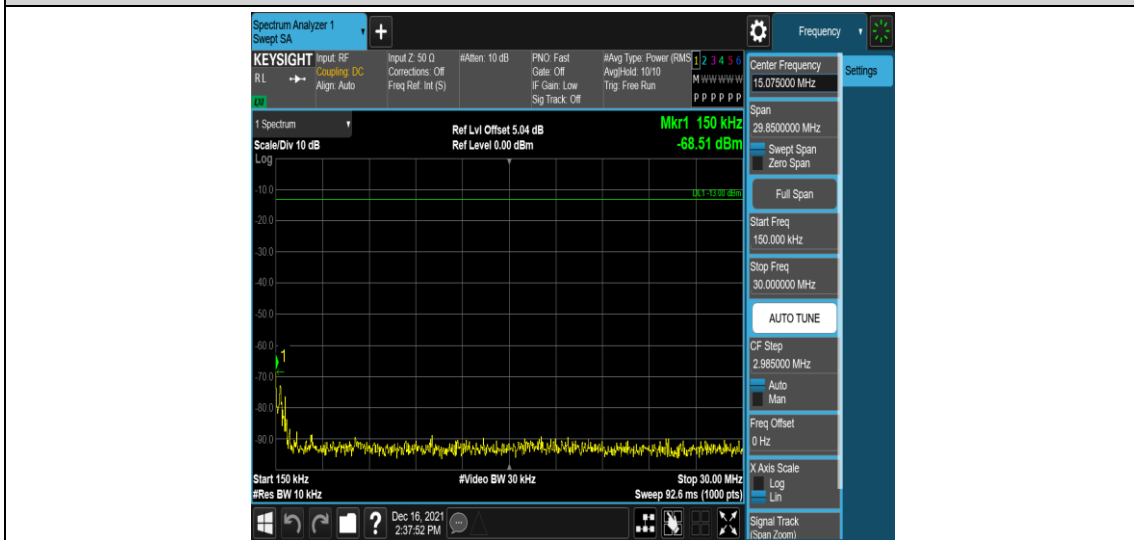

Band66-1.4MHz-QPSK-132322-1RB#0-Range2:0.15~30MHz

Band66-1.4MHz-QPSK-132322-1RB#0-Range3:30~1000MHz

Band66-1.4MHz-QPSK-132322-1RB#0-Range4:1000~10000MHz

Band66-1.4MHz-QPSK-132665-1RB#0-Range1:0.009~0.15MHz