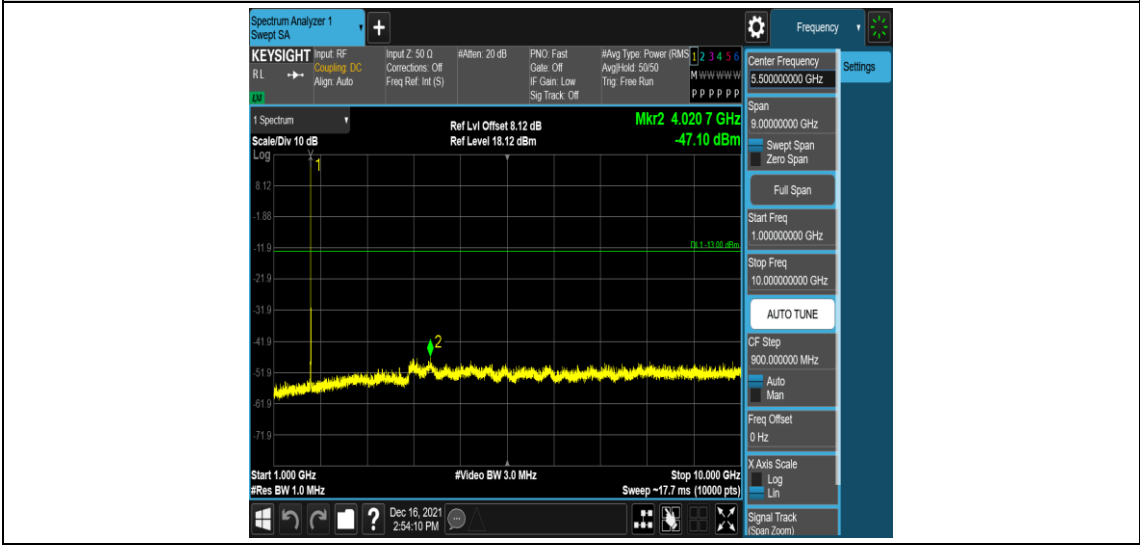

Band66-3MHz-QPSK-131987-1RB#0-Range3:30~1000MHz

Band66-3MHz-QPSK-131987-1RB#0-Range4:1000~10000MHz