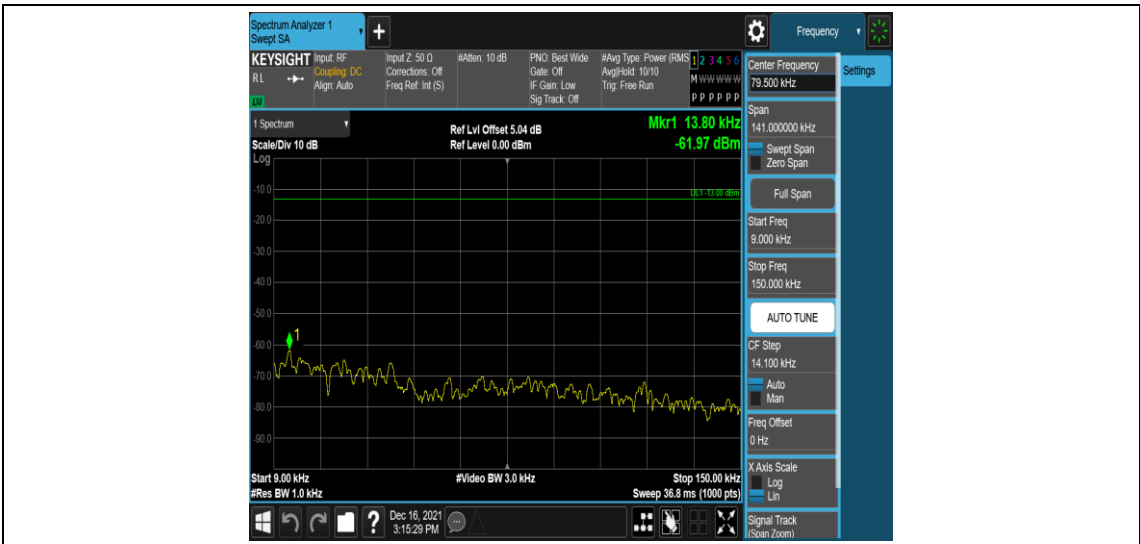

Band66-5MHz-QPSK-131997-1RB#0-Range4:1000~10000MHz

Band66-5MHz-QPSK-132322-1RB#0-Range1:0.009~0.15MHz