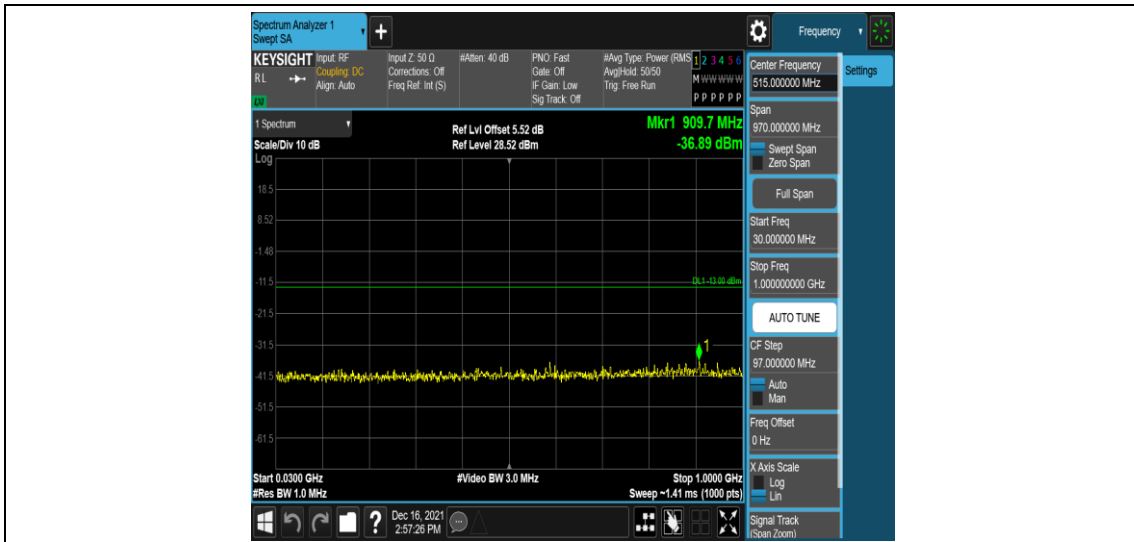

Band66-3MHz-QPSK-132322-1RB#0-Range3:30~1000MHz

Band66-3MHz-QPSK-132322-1RB#0-Range4:1000~10000MHz

Band66-3MHz-QPSK-132657-1RB#0-Range1:0.009~0.15MHz

Band66-3MHz-QPSK-132657-1RB#0-Range2:0.15~30MHz

Band66-3MHz-QPSK-132657-1RB#0-Range3:30~1000MHz