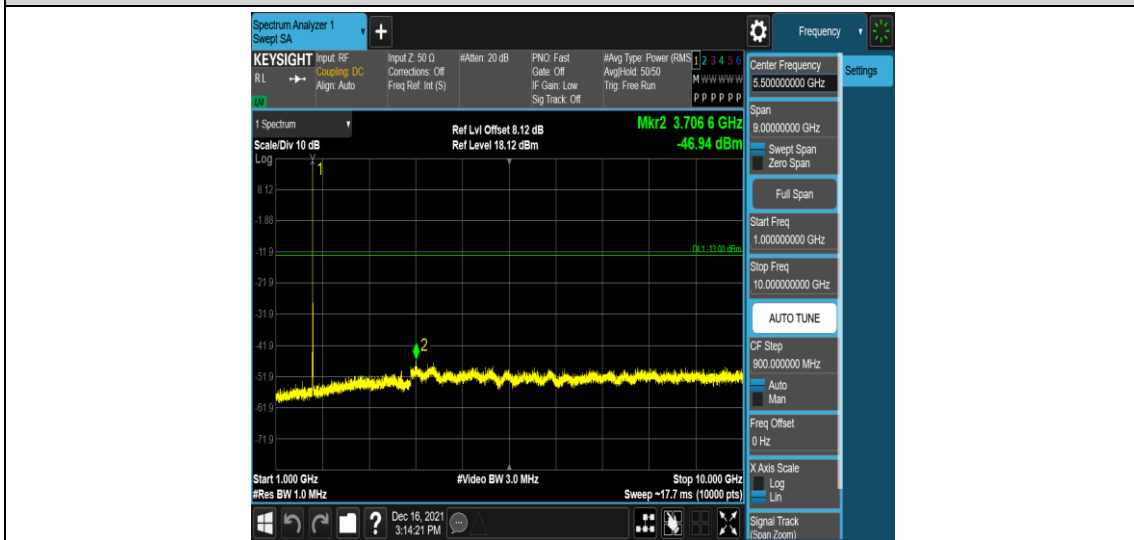

Band66-5MHz-QPSK-131997-1RB#0-Range3:30~1000MHz

Band66-5MHz-QPSK-131997-1RB#0-Range4:1000~10000MHz