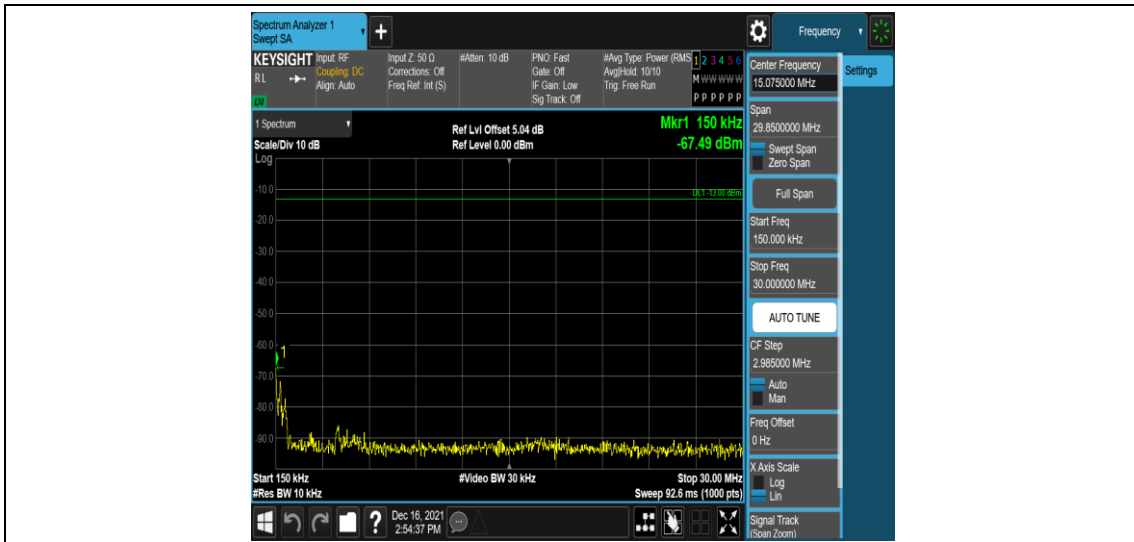

Band66-3MHz-16QAM-131987-1RB#0-Range1:0.009~0.15MHz

Band66-3MHz-16QAM-131987-1RB#0-Range2:0.15~30MHz