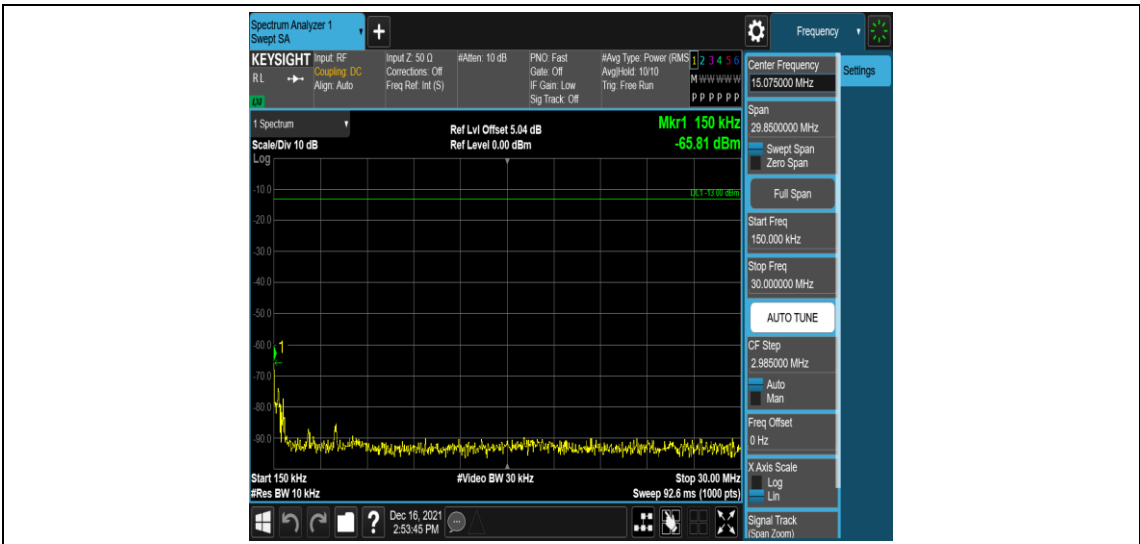

Band66-1.4MHz-16QAM-132665-1RB#0-Range2:0.15~30MHz

Band66-1.4MHz-16QAM-132665-1RB#0-Range3:30~1000MHz

Band66-1.4MHz-16QAM-132665-1RB#0-Range4:1000~10000MHz

Band66-3MHz-QPSK-131987-1RB#0-Range1:0.009~0.15MHz