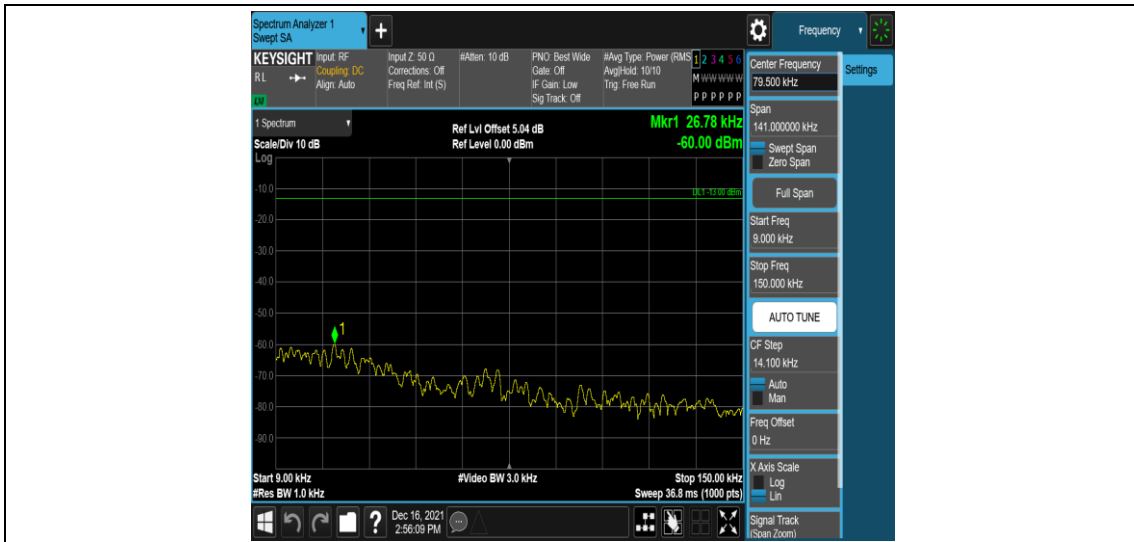

Band66-3MHz-QPSK-132657-1RB#0-Range4:1000~10000MHz

Band66-3MHz-16QAM-131987-1RB#0-Range1:0.009~0.15MHz

Band66-3MHz-16QAM-131987-1RB#0-Range2:0.15~30MHz

Band66-3MHz-16QAM-131987-1RB#0-Range3:30~1000MHz

Band66-3MHz-16QAM-131987-1RB#0-Range4:1000~10000MHz