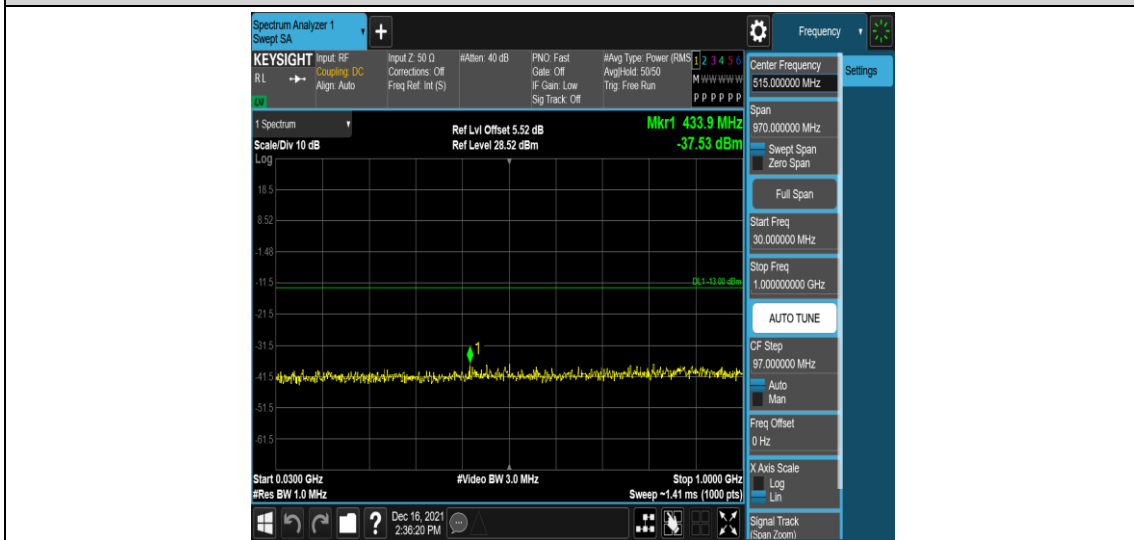

Band66-1.4MHz-QPSK-132322-1RB#0-Range2:0.15~30MHz

Band66-1.4MHz-QPSK-132322-1RB#0-Range3:30~1000MHz