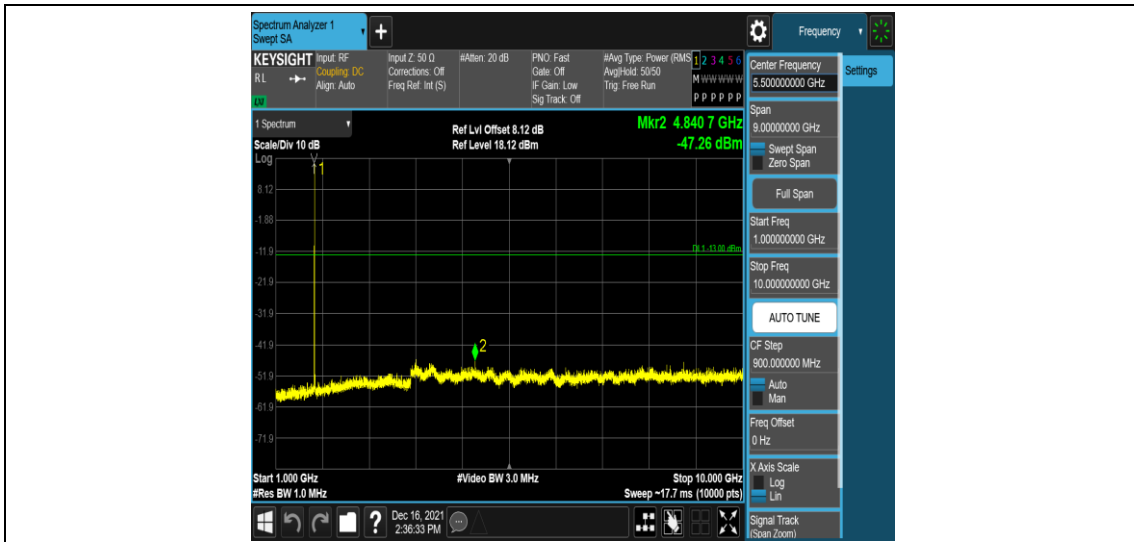

Band66-1.4MHz-QPSK-132322-1RB#0-Range3:30~1000MHz

Band66-1.4MHz-QPSK-132322-1RB#0-Range4:1000~10000MHz