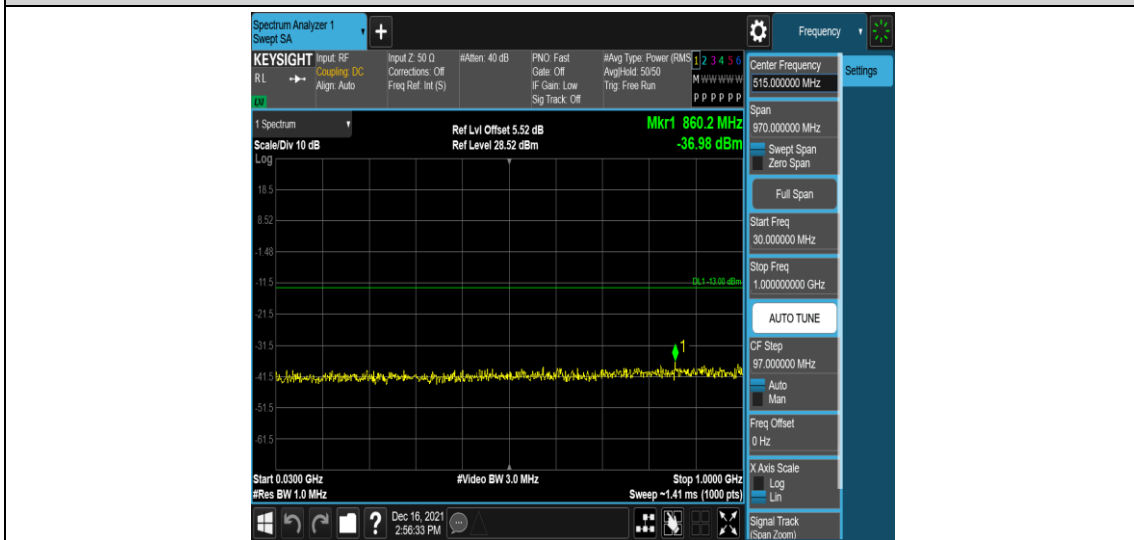

Band66-3MHz-16QAM-132322-1RB#0-Range2:0.15~30MHz

Band66-3MHz-16QAM-132322-1RB#0-Range3:30~1000MHz