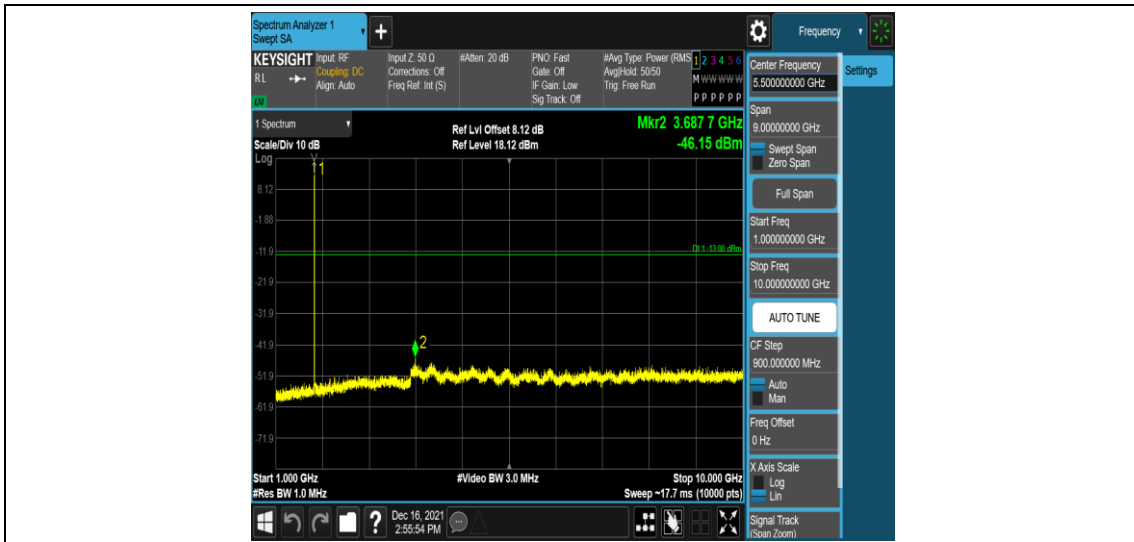

Band66-3MHz-QPSK-132322-1RB#0-Range3:30~1000MHz

Band66-3MHz-QPSK-132322-1RB#0-Range4:1000~10000MHz