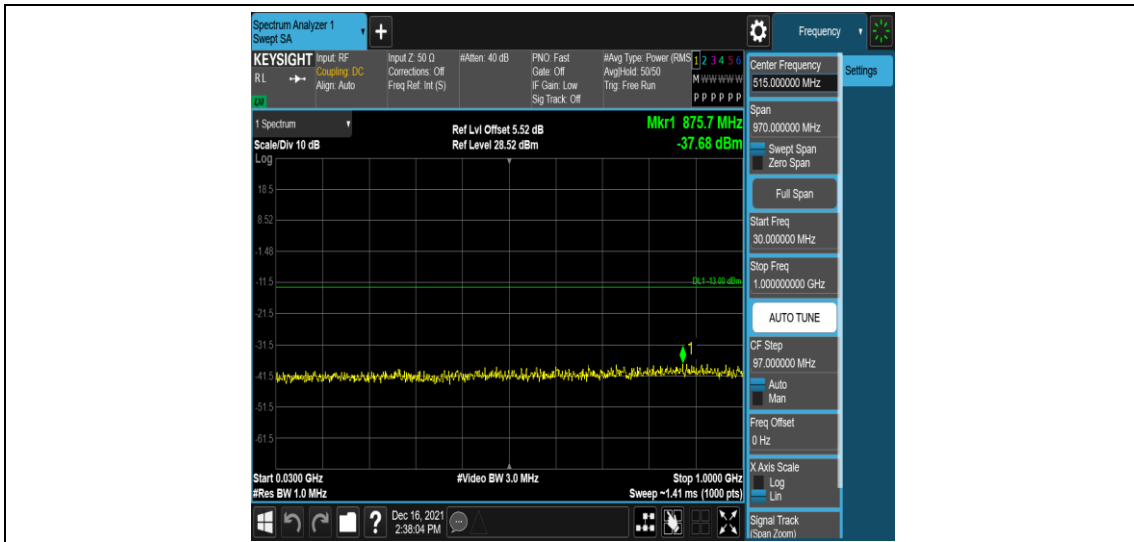

Band66-1.4MHz-QPSK-132665-1RB#0-Range2:0.15~30MHz

Band66-1.4MHz-QPSK-132665-1RB#0-Range3:30~1000MHz