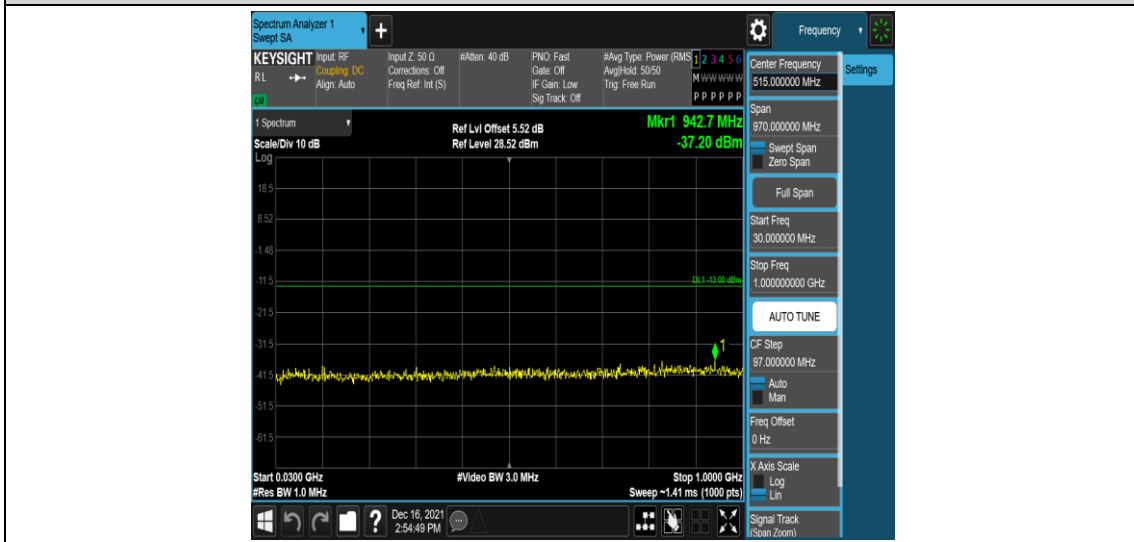

Band66-3MHz-16QAM-131987-1RB#0-Range2:0.15~30MHz

Band66-3MHz-16QAM-131987-1RB#0-Range3:30~1000MHz