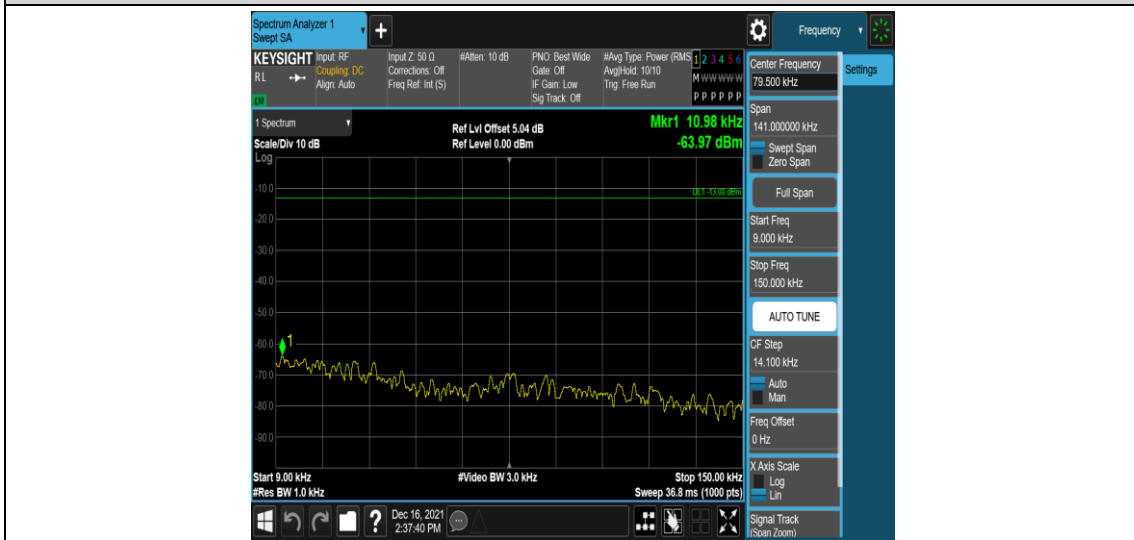

Test Graphs

Band66-1.4MHz-QPSK-131979-1RB#0-Range2:0.15~30MHz

Band66-1.4MHz-QPSK-131979-1RB#0-Range3:30~100MHz

Band66-1.4MHz-QPSK-131979-1RB#0-Range4:1000~10000MHz

Band66-1.4MHz-QPSK-132322-1RB#0-Range1:0.009~0.15MHz

Band66-1.4MHz-QPSK-132322-1RB#0-Range2:0.15~30MHz

Band66-1.4MHz-QPSK-132322-1RB#0-Range3:30~1000MHz

Band66-1.4MHz-QPSK-132322-1RB#0-Range4:1000~10000MHz

Band66-1.4MHz-QPSK-132665-1RB#0-Range1:0.009~0.15MHz