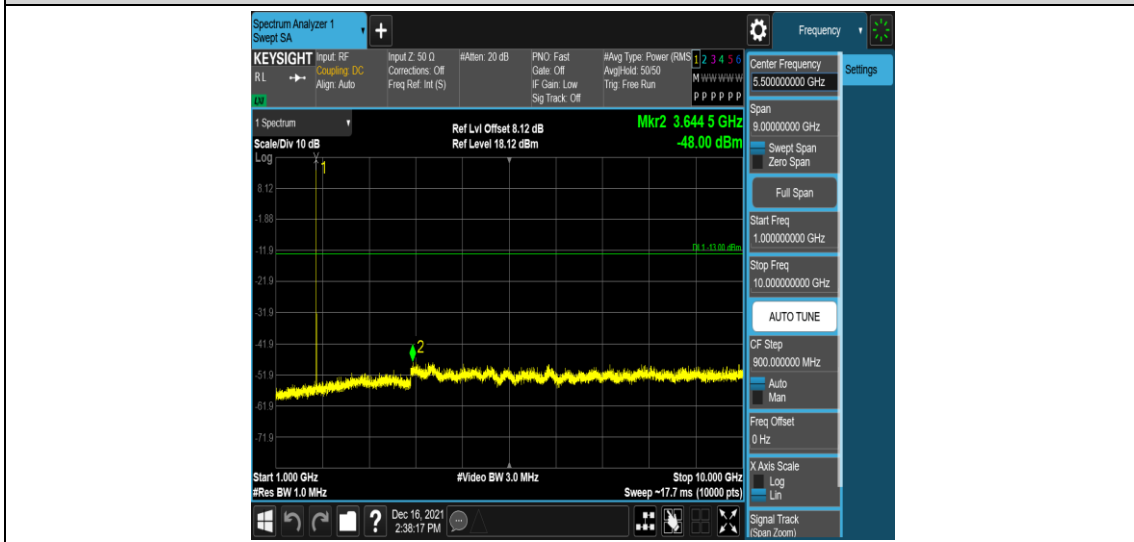

Band66-1.4MHz-QPSK-132665-1RB#0-Range3:30~1000MHz

Band66-1.4MHz-QPSK-132665-1RB#0-Range4:1000~10000MHz