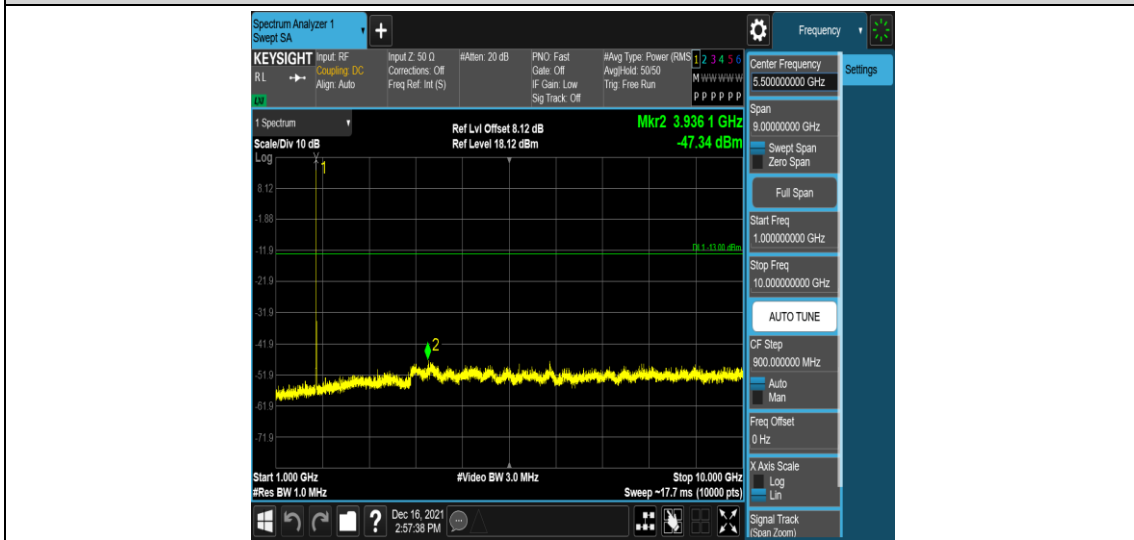

Band66-3MHz-QPSK-132322-1RB#0-Range3:30~1000MHz

Band66-3MHz-QPSK-132322-1RB#0-Range4:1000~10000MHz

Band66-3MHz-QPSK-132657-1RB#0-Range1:0.009~0.15MHz

Band66-3MHz-QPSK-132657-1RB#0-Range2:0.15~30MHz

Band66-3MHz-QPSK-132657-1RB#0-Range3:30~1000MHz