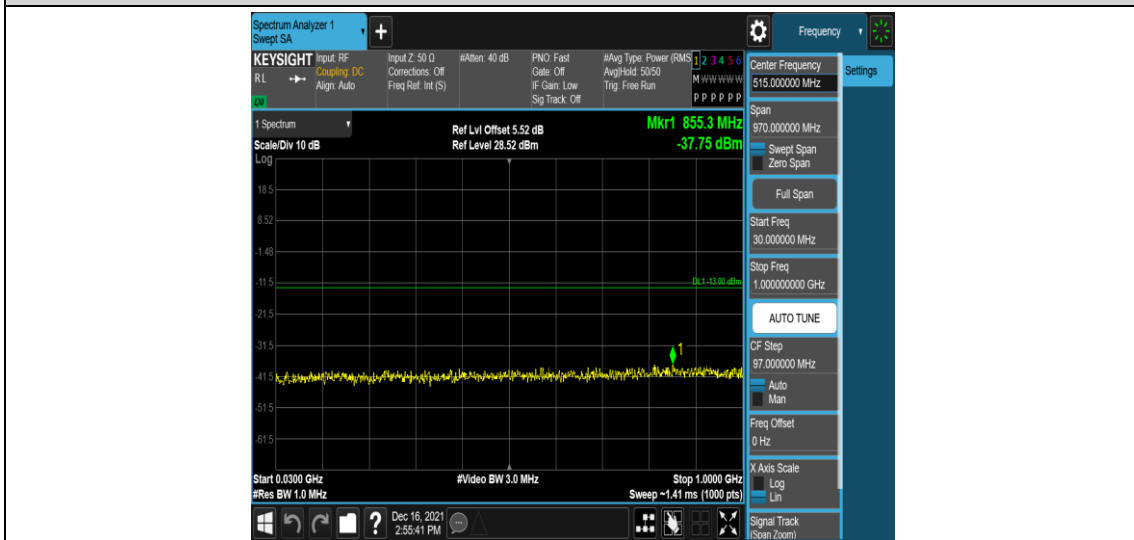

Band66-3MHz-QPSK-131987-1RB#0-Range2:0.15~30MHz

Band66-3MHz-QPSK-131987-1RB#0-Range3:30~1000MHz

Band66-3MHz-QPSK-131987-1RB#0-Range4:1000~10000MHz

Band66-3MHz-QPSK-132322-1RB#0-Range1:0.009~0.15MHz

Band66-3MHz-QPSK-132322-1RB#0-Range2:0.15~30MHz