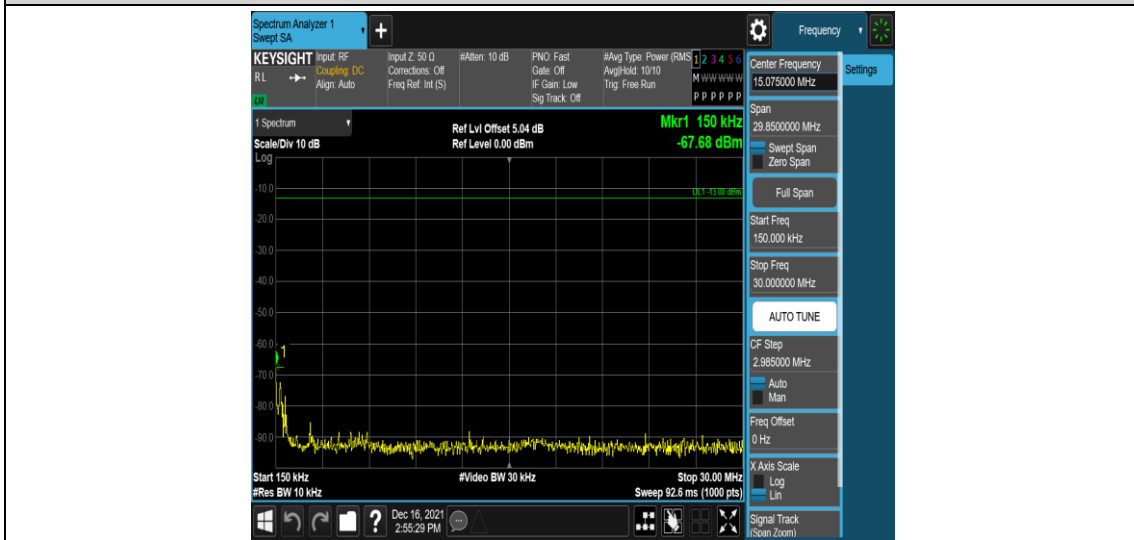

Band66-3MHz-QPSK-131987-1RB#0-Range2:0.15~30MHz

Band66-3MHz-QPSK-131987-1RB#0-Range3:30~1000MHz

Band66-3MHz-QPSK-131987-1RB#0-Range4:1000~10000MHz

Band66-3MHz-QPSK-132322-1RB#0-Range1:0.009~0.15MHz

Band66-3MHz-QPSK-132322-1RB#0-Range2:0.15~30MHz