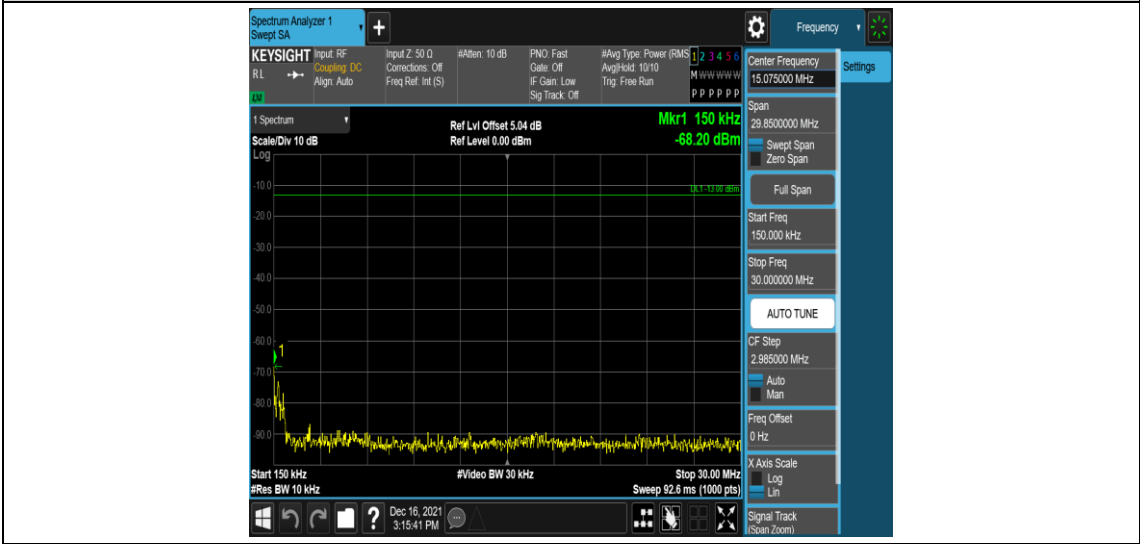

Band66-5MHz-QPSK-132322-1RB#0-Range1:0.009~0.15MHz

Band66-5MHz-QPSK-132322-1RB#0-Range2:0.15~30MHz