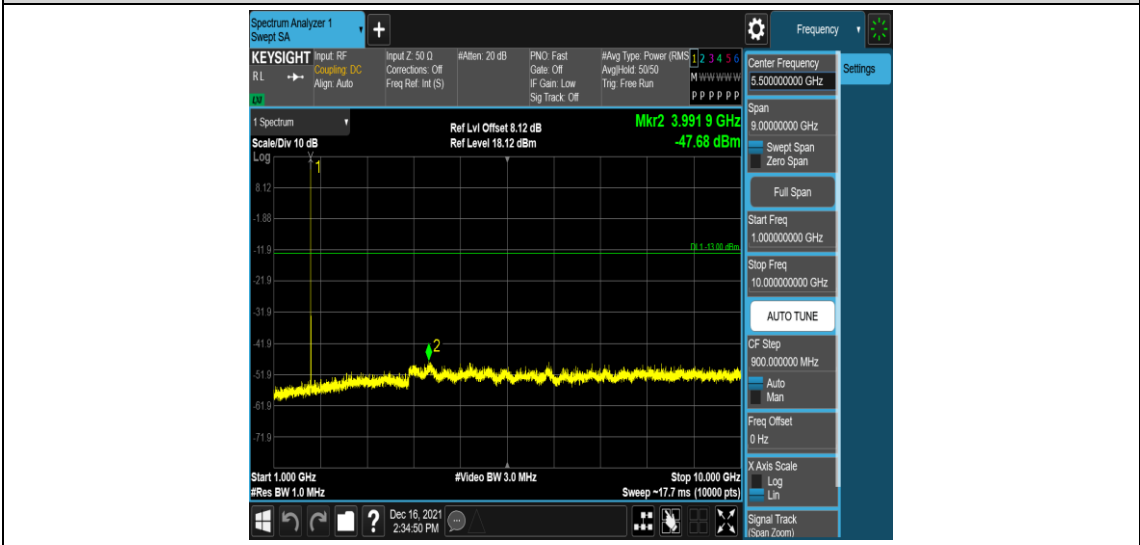

Test Graphs

Band66-1.4MHz-QPSK-131979-1RB#0-Range2:0.15~30MHz

Band66-1.4MHz-QPSK-131979-1RB#0-Range3:30~100MHz

Band66-1.4MHz-QPSK-131979-1RB#0-Range4:1000~10000MHz

Band66-1.4MHz-QPSK-132322-1RB#0-Range1:0.009~0.15MHz