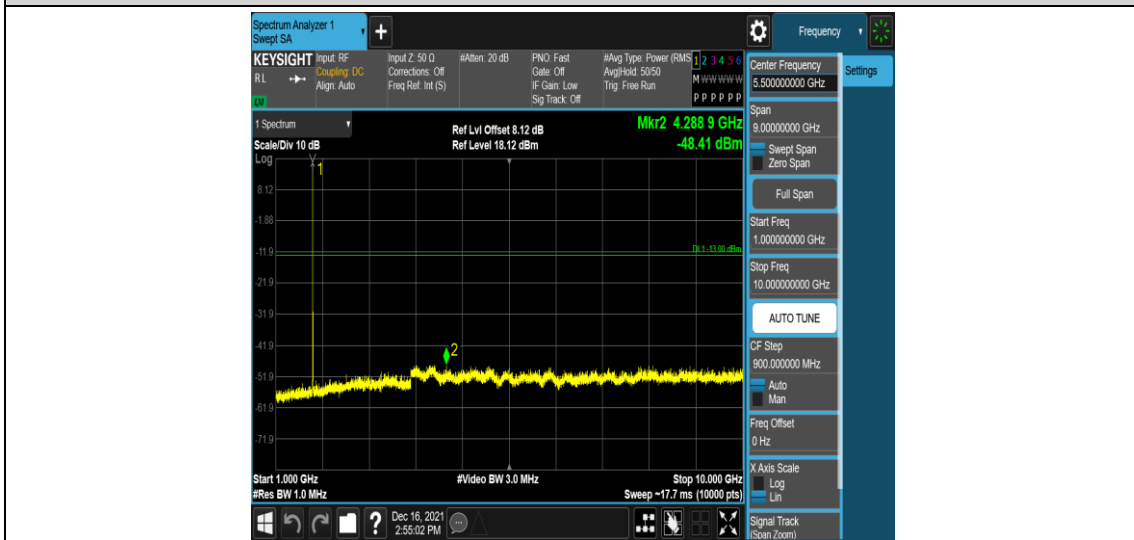

Band66-3MHz-QPSK-132657-1RB#0-Range4:1000~10000MHz

Band66-3MHz-16QAM-131987-1RB#0-Range1:0.009~0.15MHz

Band66-3MHz-16QAM-131987-1RB#0-Range2:0.15~30MHz

Band66-3MHz-16QAM-131987-1RB#0-Range3:30~1000MHz

Band66-3MHz-16QAM-131987-1RB#0-Range4:1000~10000MHz