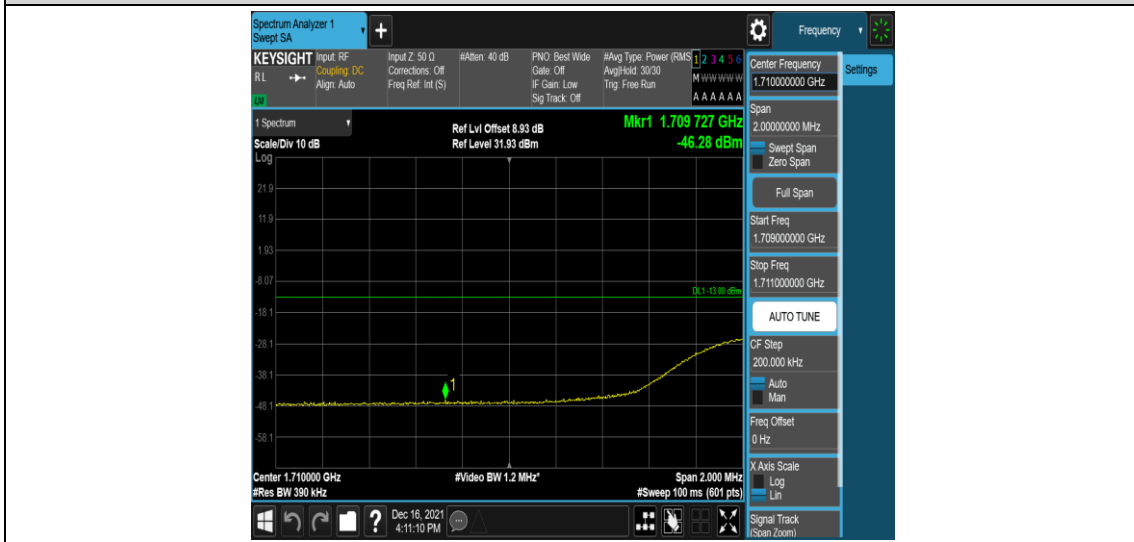

Band66-20MHz-QPSK-132072-1RB#99

Band66-20MHz-QPSK-132072-100RB#0

Band66-20MHz-QPSK-132572-1RB#0

Band66-20MHz-QPSK-132572-1RB#99

Band66-20MHz-QPSK-132572-100RB#0

Band66-20MHz-16QAM-132072-1RB#0

Band66-20MHz-16QAM-132072-1RB#99